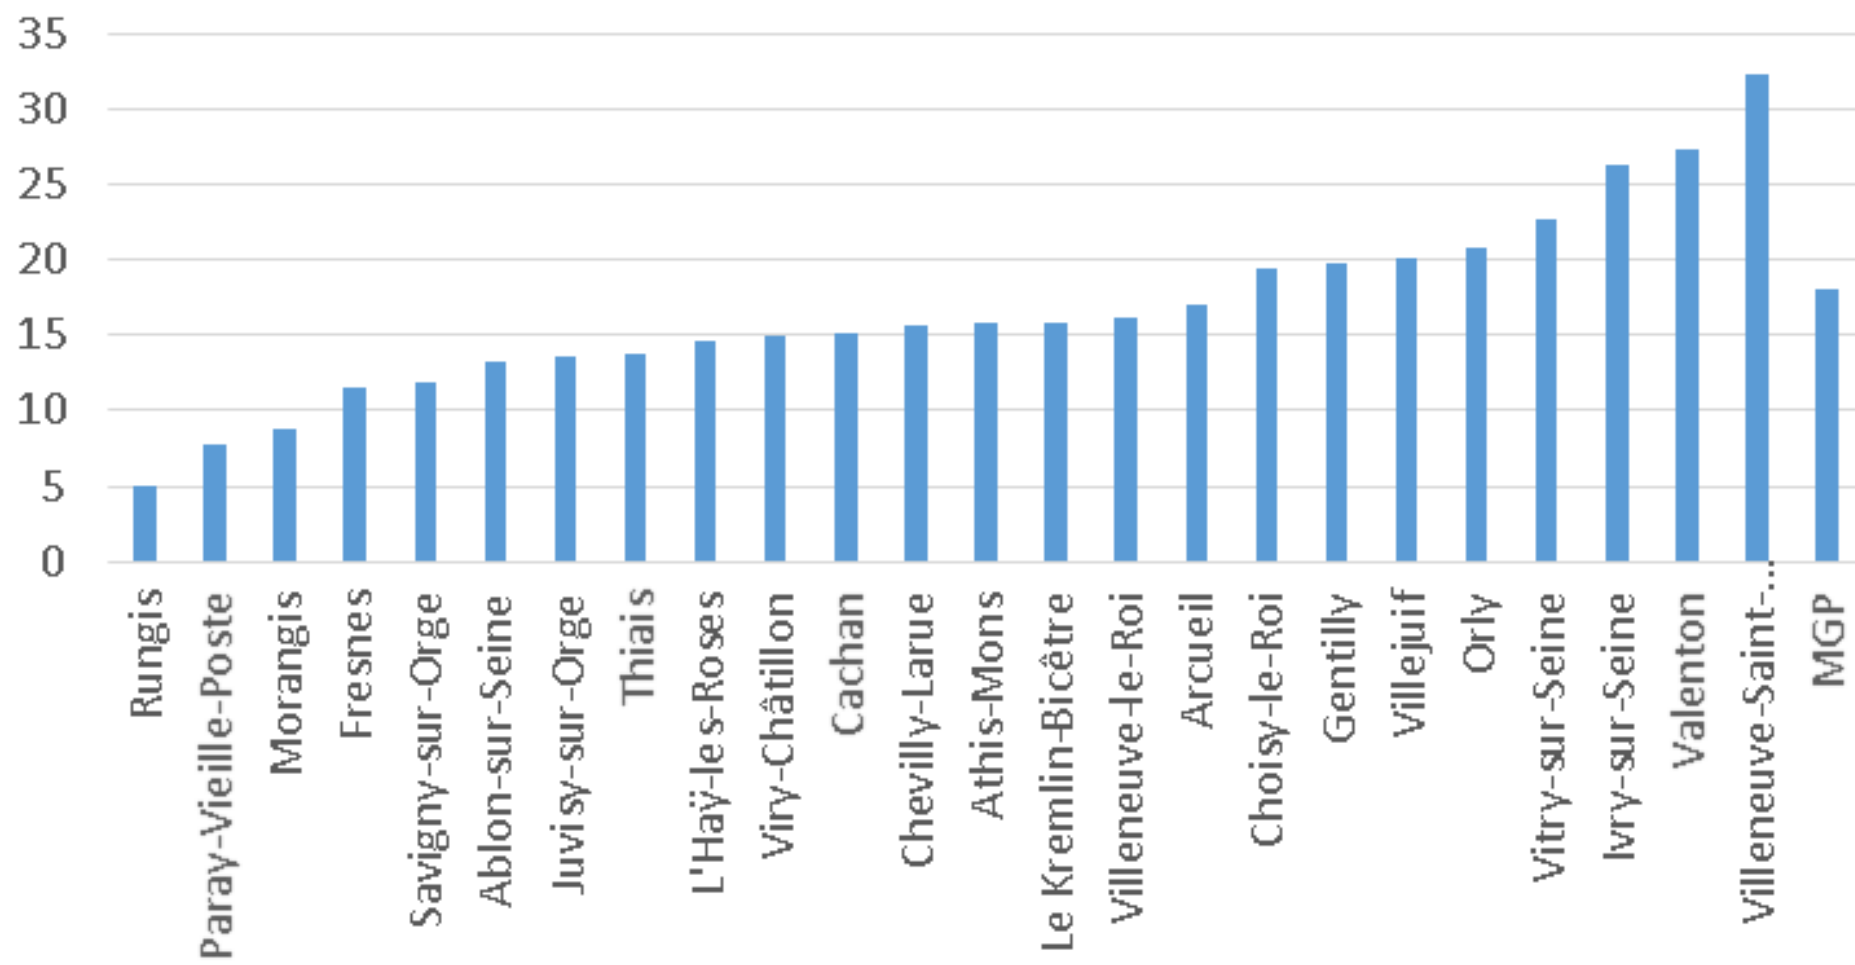

Grand-Orly-Seine-Bièvre  
Les communes du territoire

GRAND  
-ORLY  
SEINE  
BIÈVRE

Observatoire territorial  
Mars 2018

0 1 2 km

## La part du logement social, dans les Villes de Grand-Orly Seine Bièvre

## Les taux de pauvreté