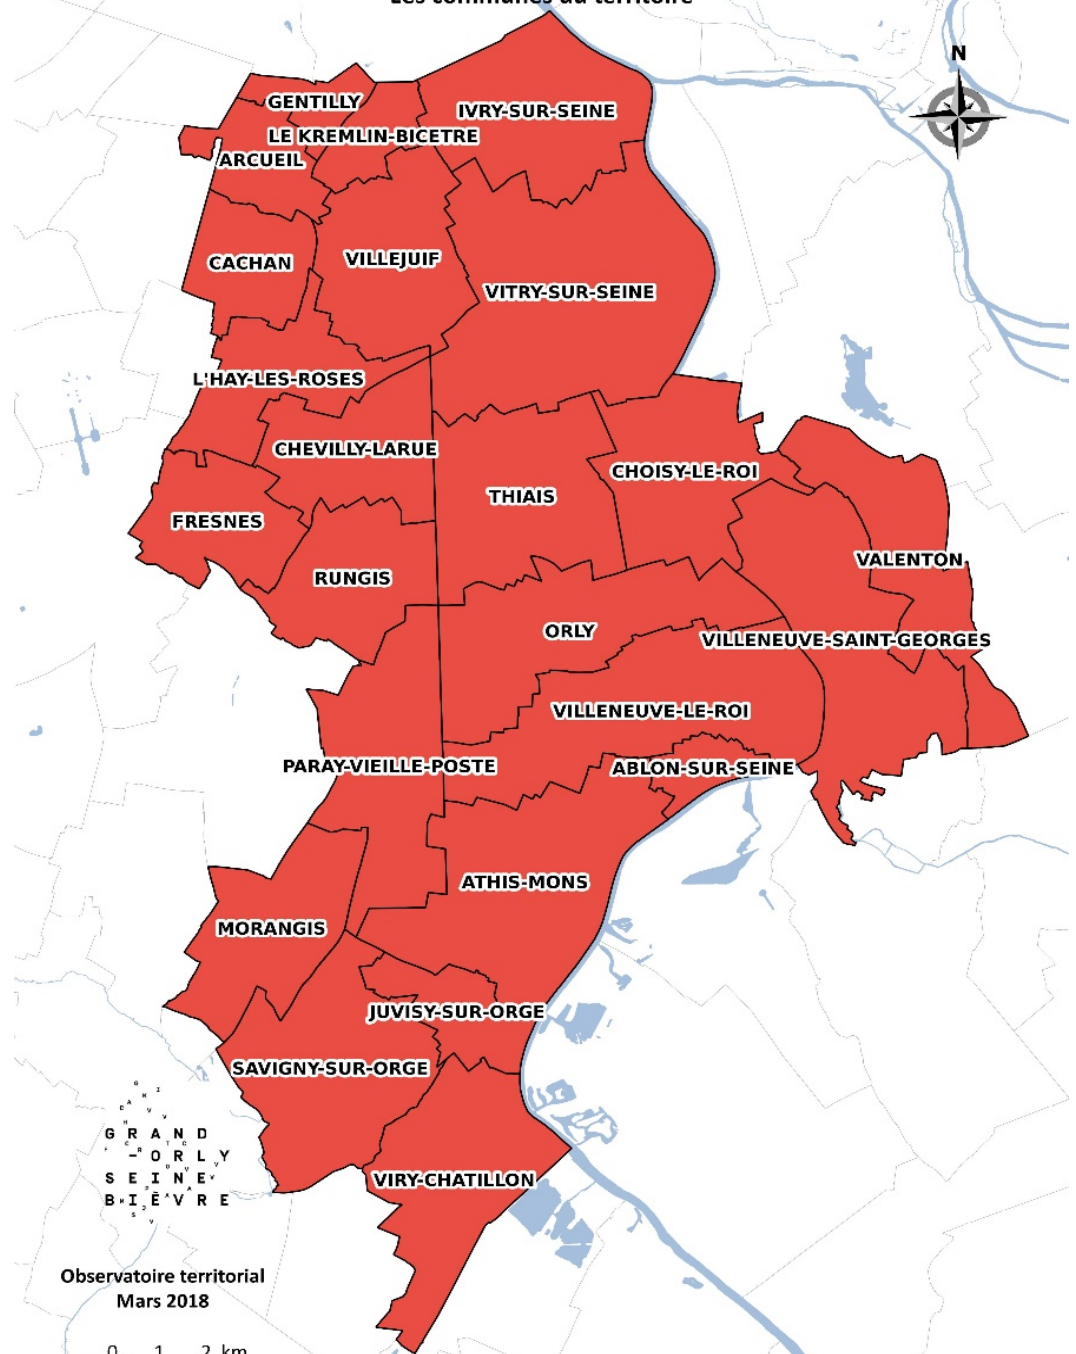

Grand-Orly-Seine-Bièvre  
Les communes du territoire

GRAND  
-ORLY  
SEINE  
BIÈVRE

Observatoire territorial  
Mars 2018

0 1 2 km

## La part du logement social, dans les Villes de Grand-Orly Seine Bièvre

## Les taux de pauvreté