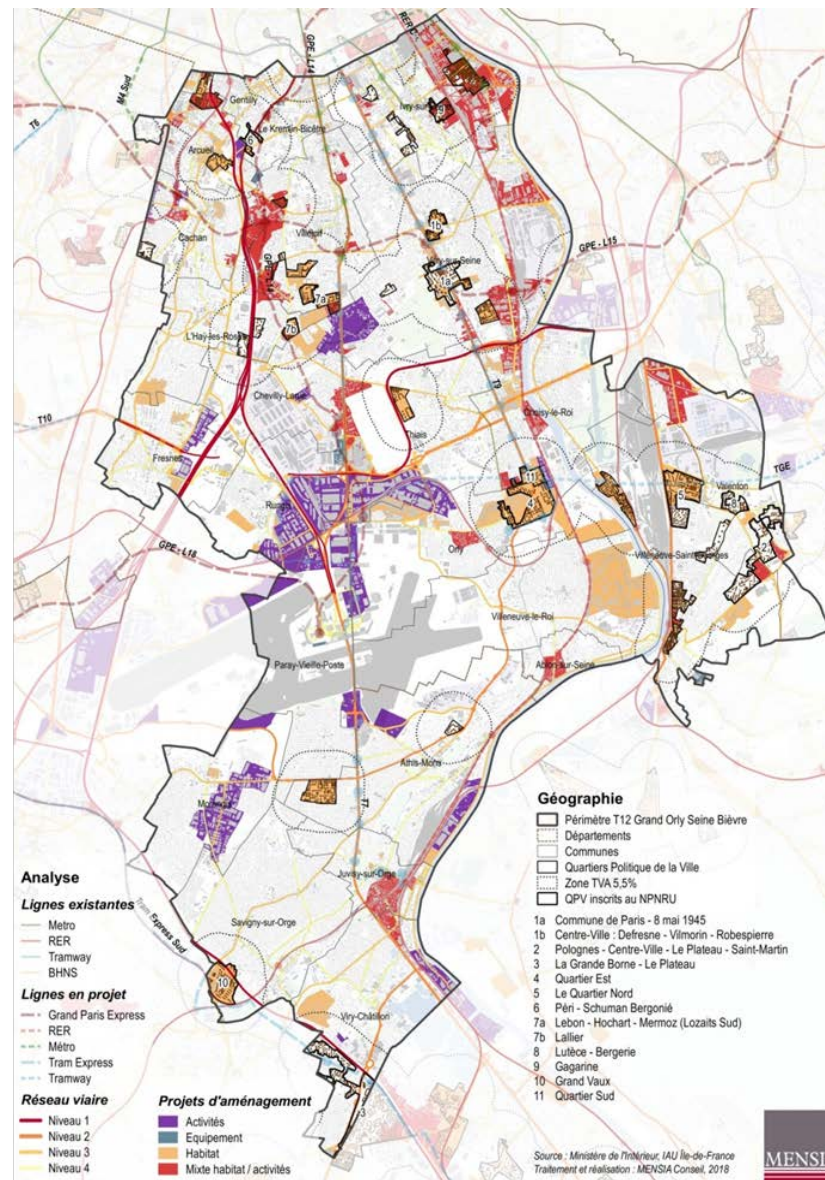

Grand-Orly-Seine-Bièvre  
Les communes du territoire

GRAND  
-ORLY  
SEINE  
BIÈVRE

Observatoire territorial  
Mars 2018

0 1 2 km

## Les taux de pauvreté

# Réseau de transports structurants au-delà de 2025

# Grand-Orly Seine Bièvre - Zones d'activités économiques

Carte 7

Projets de transports en commun et périmètres de secteurs de gares

SGP, 2018

Carte 6

Projets d'aménagement et axes structurant le territoire de Grand Orly Seine-Bièvre