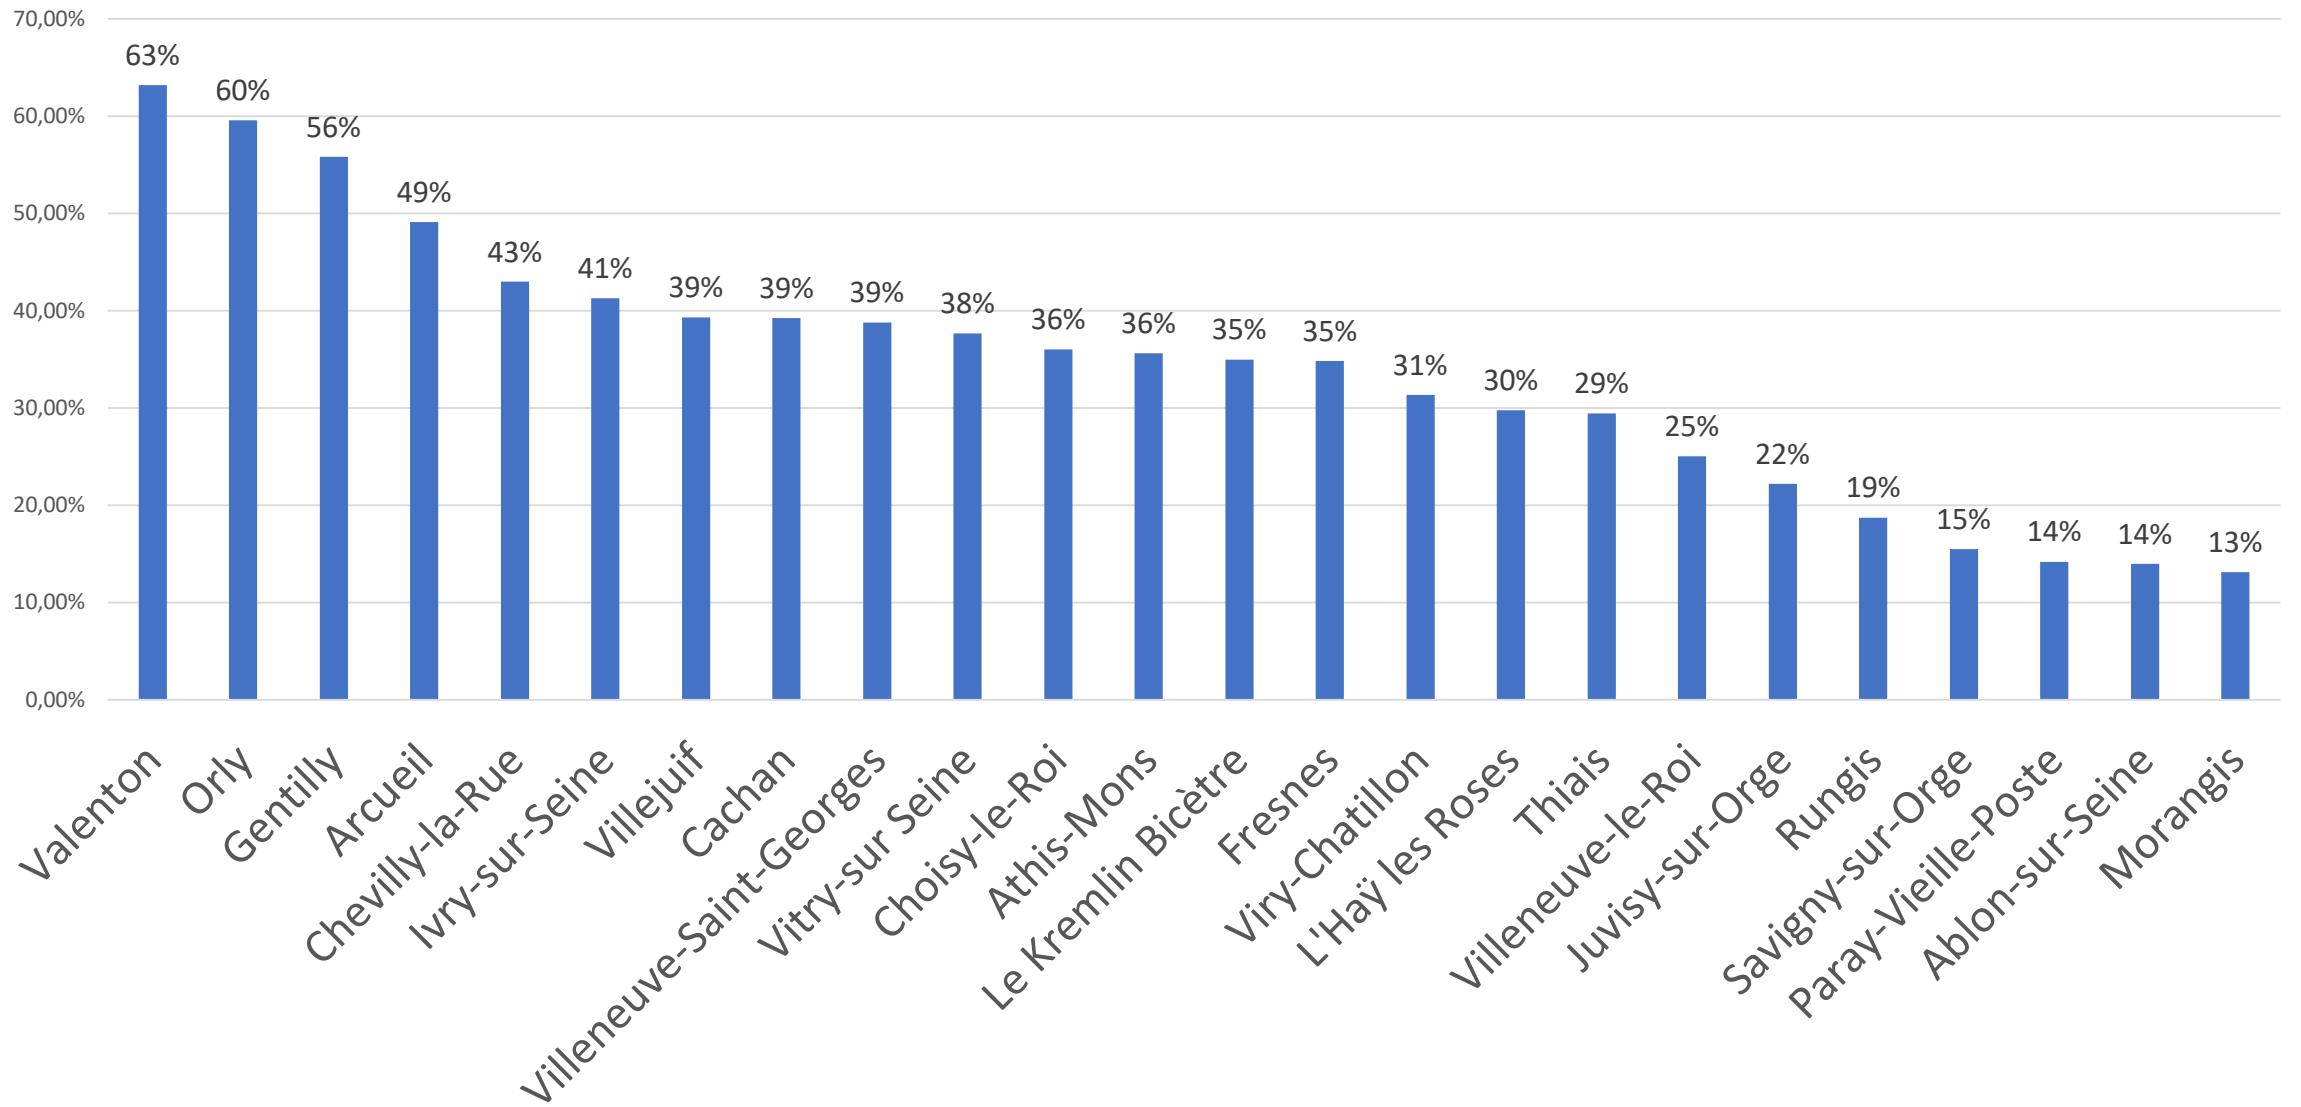

Grand-Orly-Seine-Bièvre  
Les communes du territoire

GRAND  
-ORLY  
SEINE  
BIÈVRE

Observatoire territorial  
Mars 2018

0 1 2 km

## La part du logement social, dans les Villes de Grand-Orly Seine Bièvre

## Les taux de pauvreté