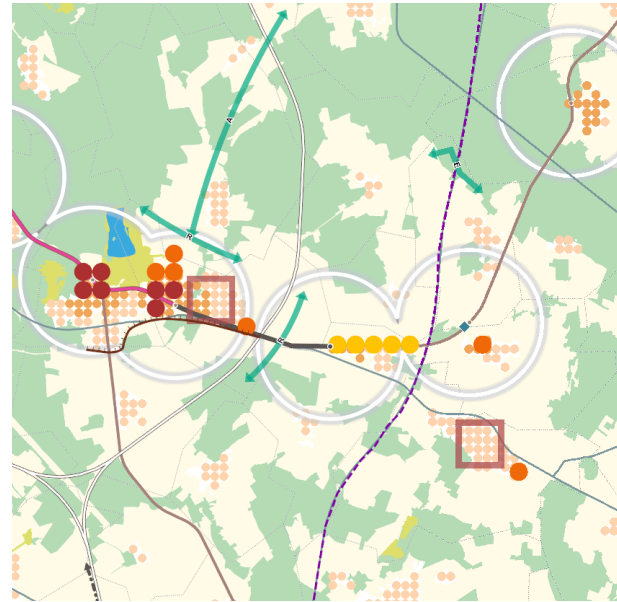

Extraits de la carte de destination générale des différentes parties du territoire (CDGT) du schéma directeur de la Région Ile-de-France

Relier et structurer

Polariser et équilibrer

Préserver et valoriser

Lauréats 100 Quartiers Innovants et Ecologiques, quelques exemples de quartiers de gare

Quartier des Meuniers, Bessancourt

Quartier de la pointe de Trivaux, Meudon

Quartier Parc aux lièvres-Bras de fer, Evry

Quartier gare, Louvres

Quartier Vilgénis, Massy

Quartier Campus Grand Parc, Villejuif