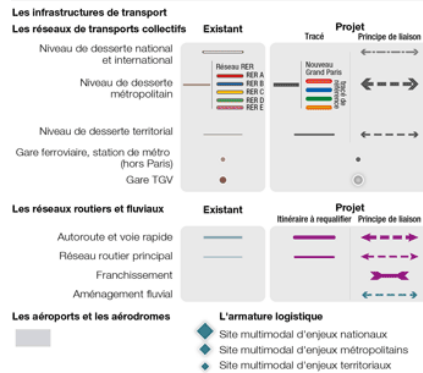

Extraits de la carte de destination générale des différentes parties du territoire (CDGT) du schéma directeur de la Région Ile-de-France

Relier et structurer

Polariser et équilibrer

Préserver et valoriser

Lauréats 100 Quartiers Innovants et Ecologiques, quelques exemples de quartiers de gare

Quartier des Meuniers, Bessancourt

Quartier de la pointe de Trivaux, Meudon

Quartier Parc aux lièvres-Bras de fer, Evry

Quartier gare, Louvres

Quartier Vilgénis, Massy

Quartier Campus Grand Parc, Villejuif