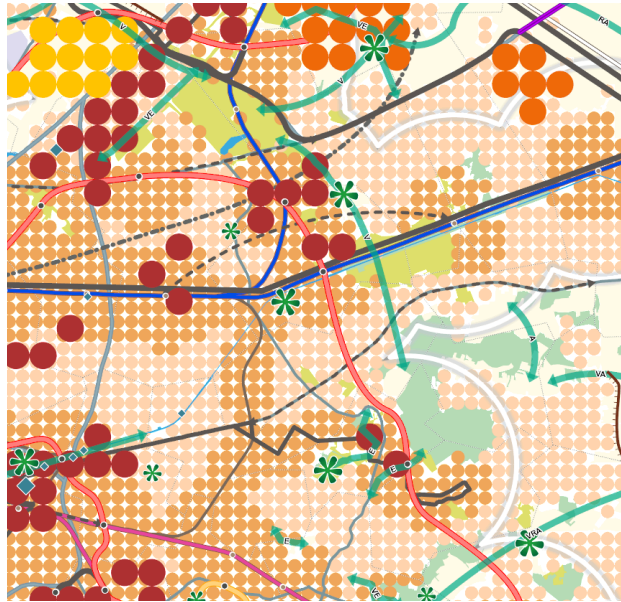

Extraits de la carte de destination générale des différentes parties du territoire (CDGT) du schéma directeur de la Région Ile-de-France

Relier et structurer

Polariser et équilibrer

Préserver et valoriser

Lauréats 100 Quartiers Innovants et Ecologiques, quelques exemples de quartiers de gare

Quartier des Meuniers, Bessancourt

Quartier de la pointe de Trivaux, Meudon

Quartier Parc aux lièvres-Bras de fer, Evry

Quartier gare, Louvres

Quartier Vilgénis, Massy

Quartier Campus Grand Parc, Villejuif