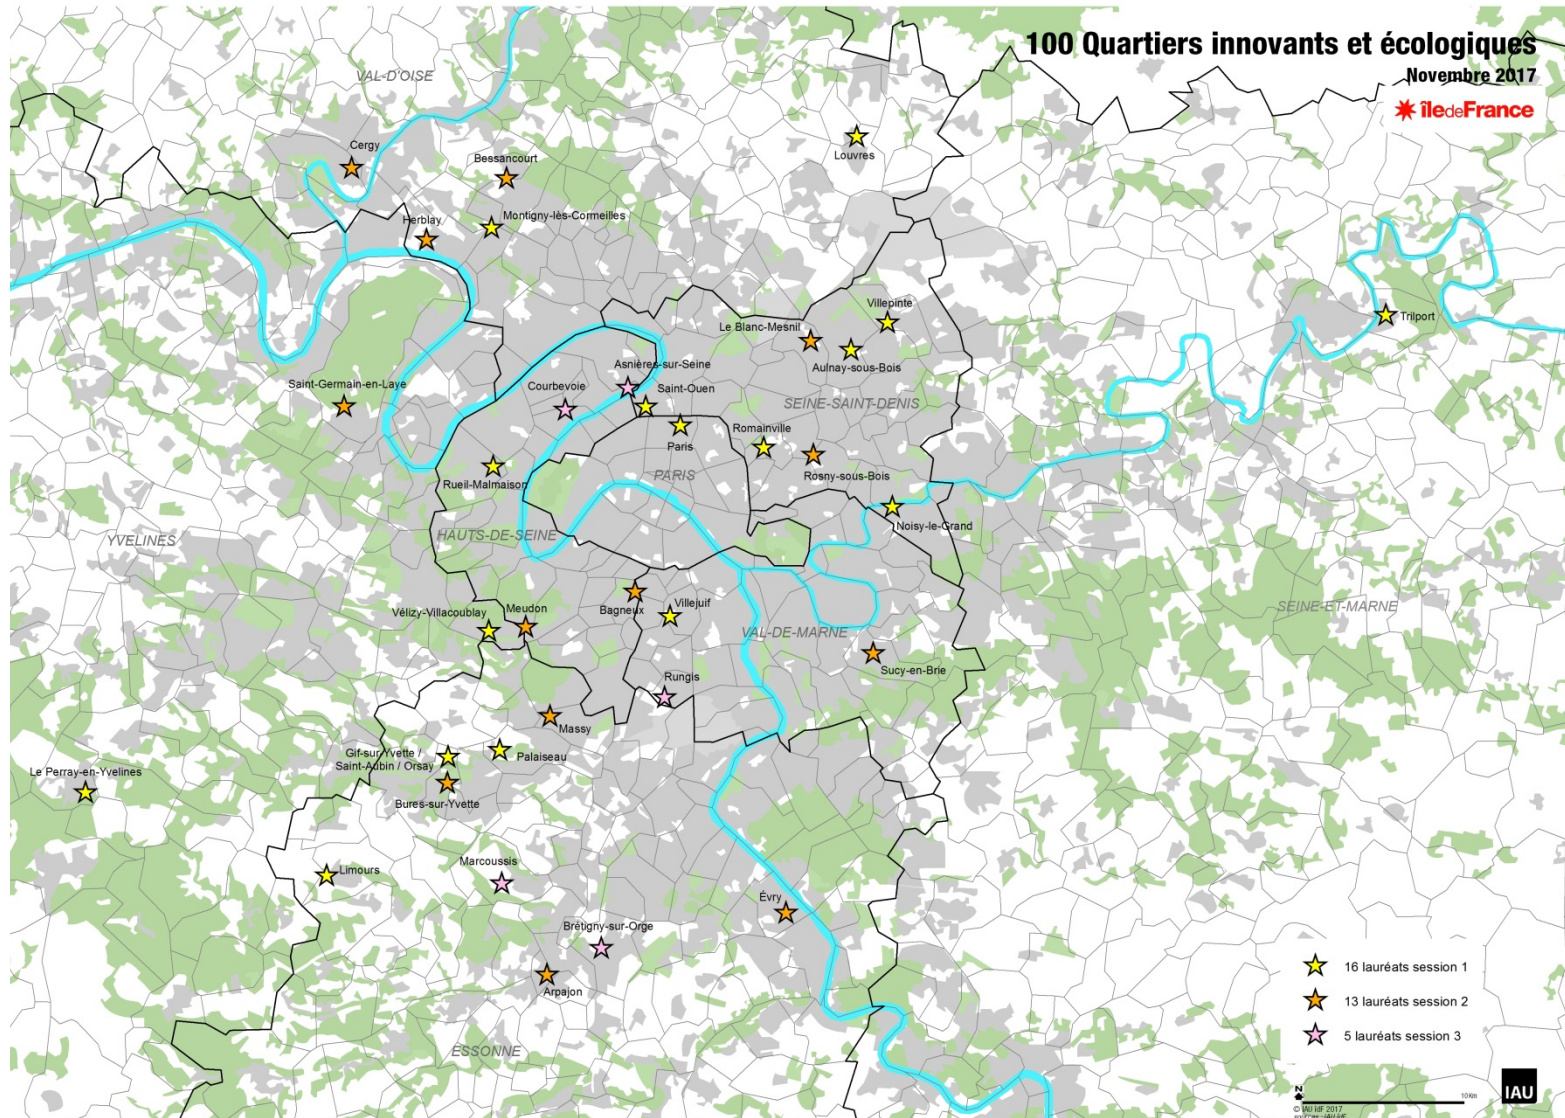

Extraits de la carte de destination générale des différentes parties du territoire (CDGT) du schéma directeur de la Région Ile-de-France

Relier et structurer

Polariser et équilibrer

Préserver et valoriser

Lauréats 100 Quartiers Innovants et Ecologiques, quelques exemples de quartiers de gare

Quartier des Meuniers, Bessancourt

Quartier de la pointe de Trivaux, Meudon

Quartier Parc aux lièvres-Bras de fer, Evry

Quartier gare, Louvres

Quartier Vilgénis, Massy

Quartier Campus Grand Parc, Villejuif