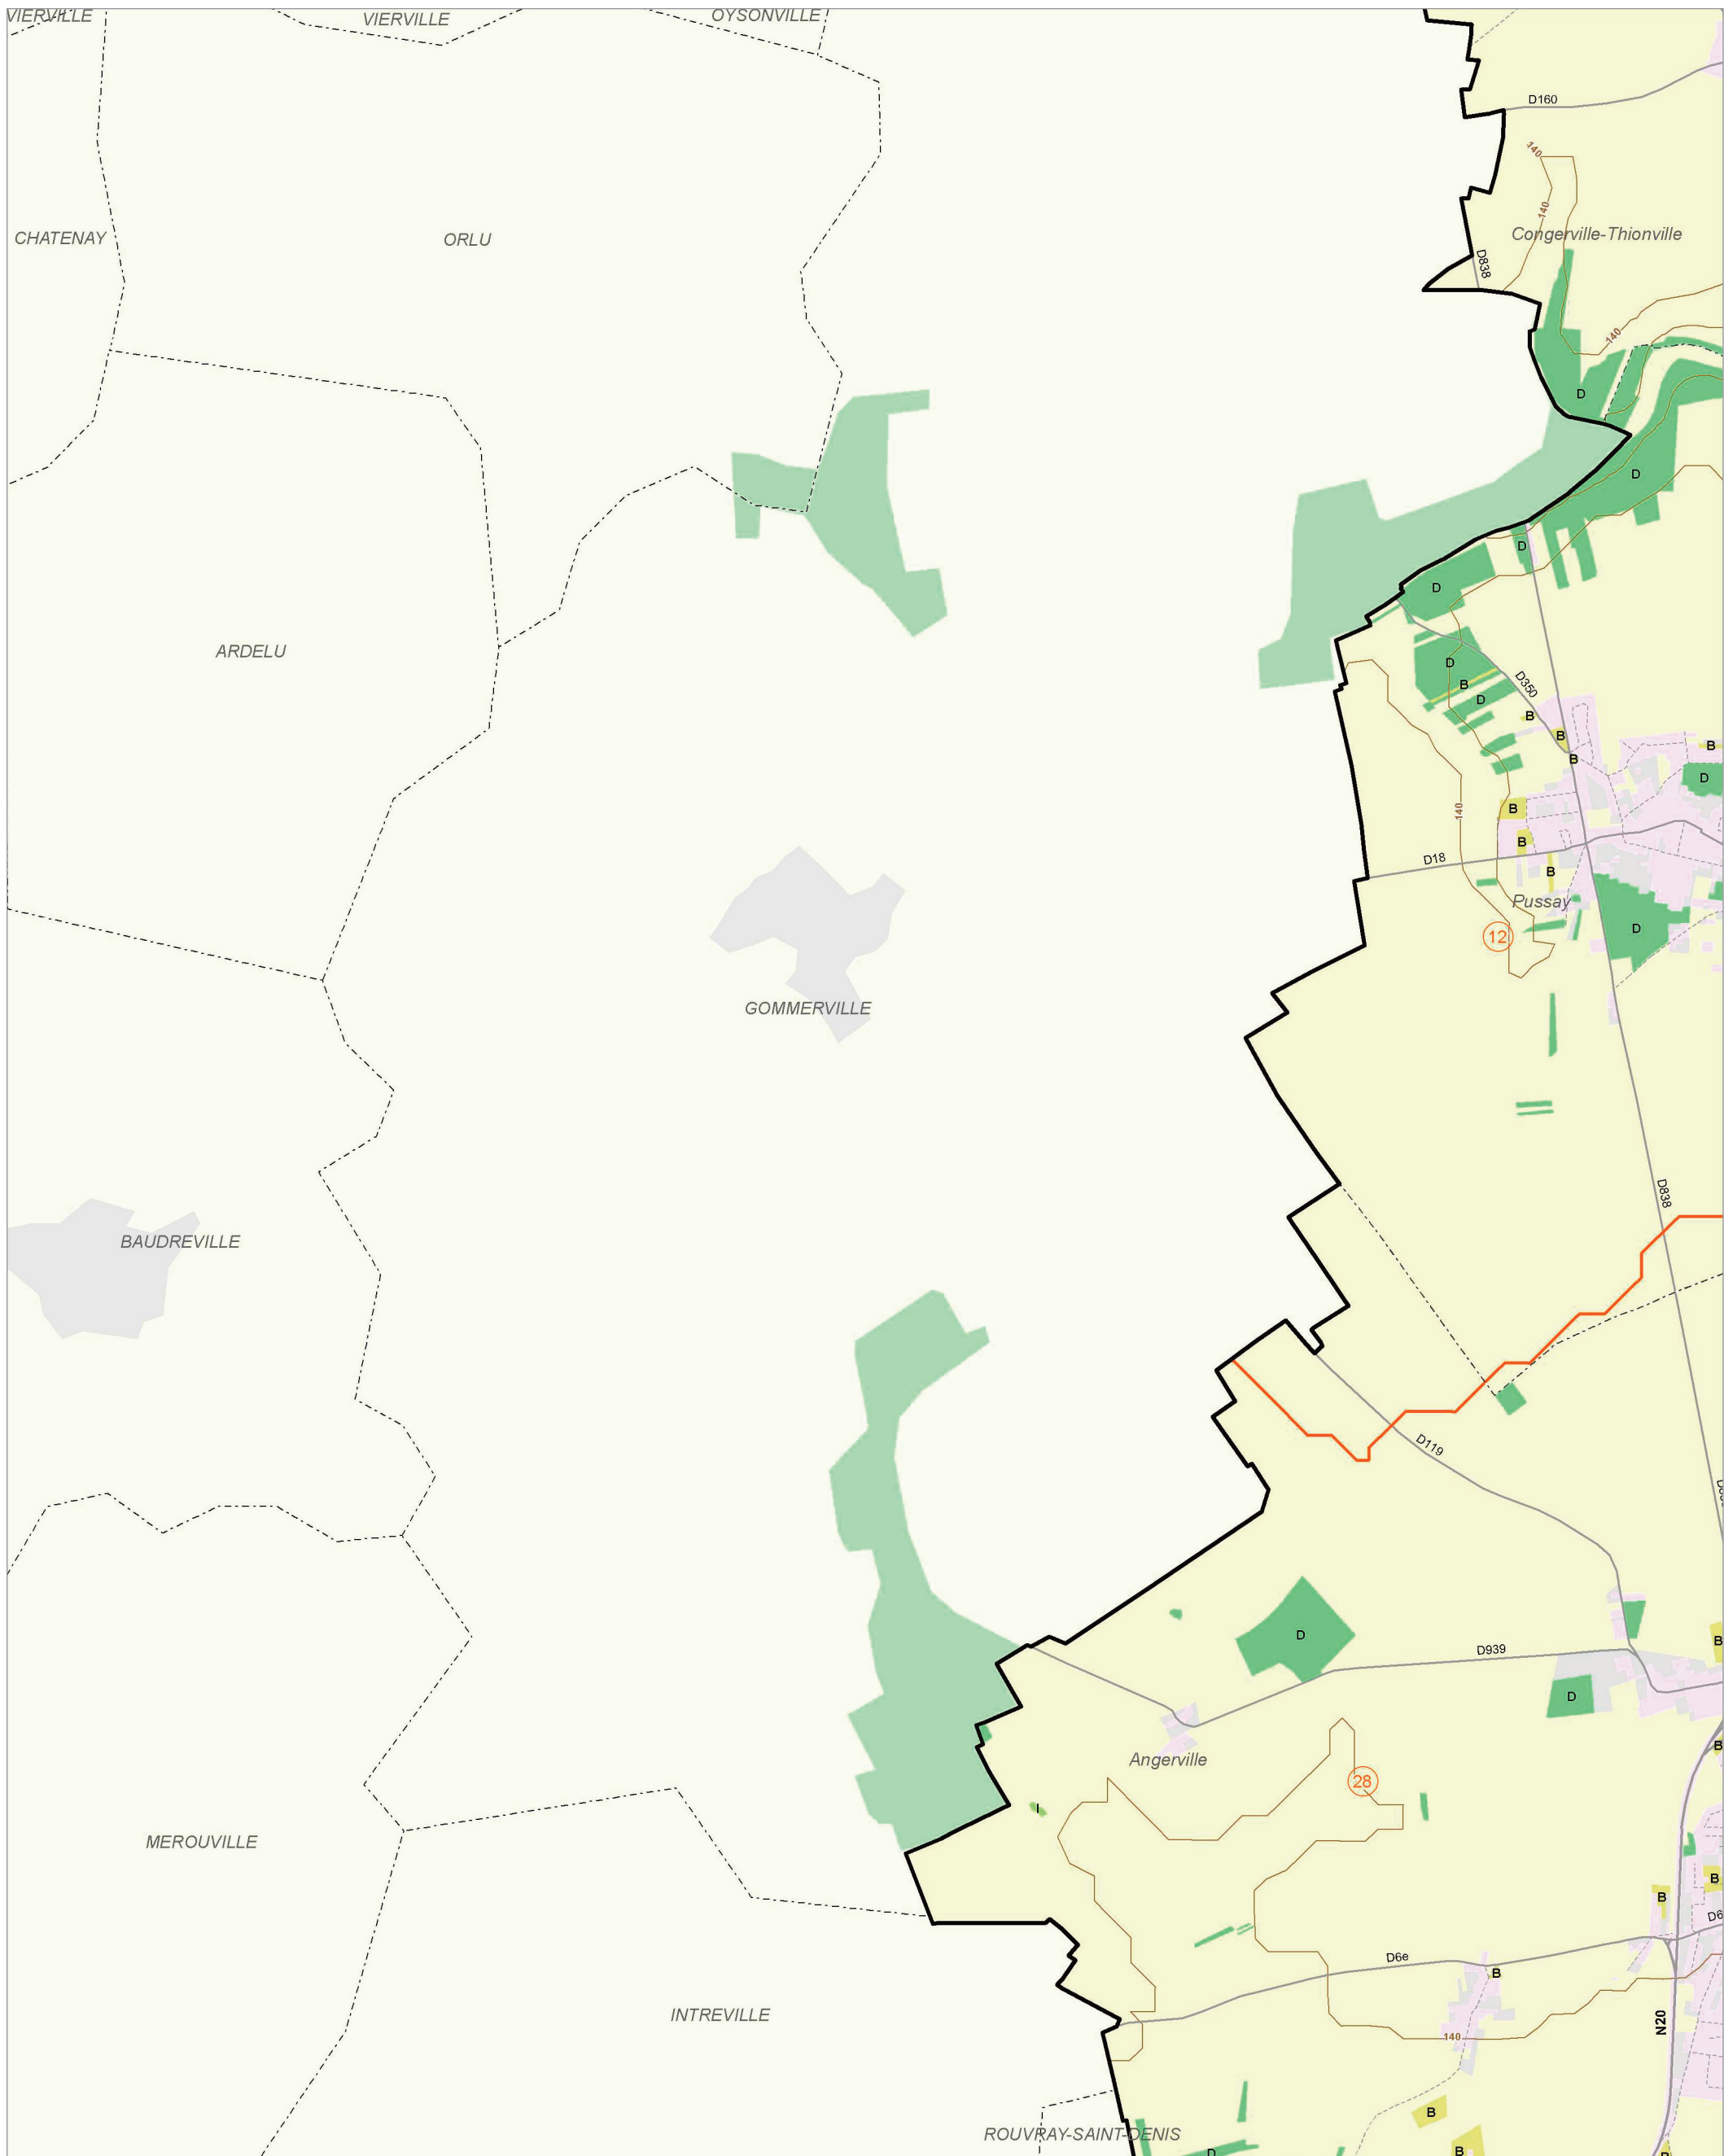

Les zones humides dans le(s) bassin(s) versant(s) de rivière de :

La Chalouette (12)

La Juine amont (28)

© IAU Île-de-France 2010 - Sources : IAU IdF, Ecomos 2000, Mos 2003, Bd Mares 2004 - IFEN, Corine land cover 2006