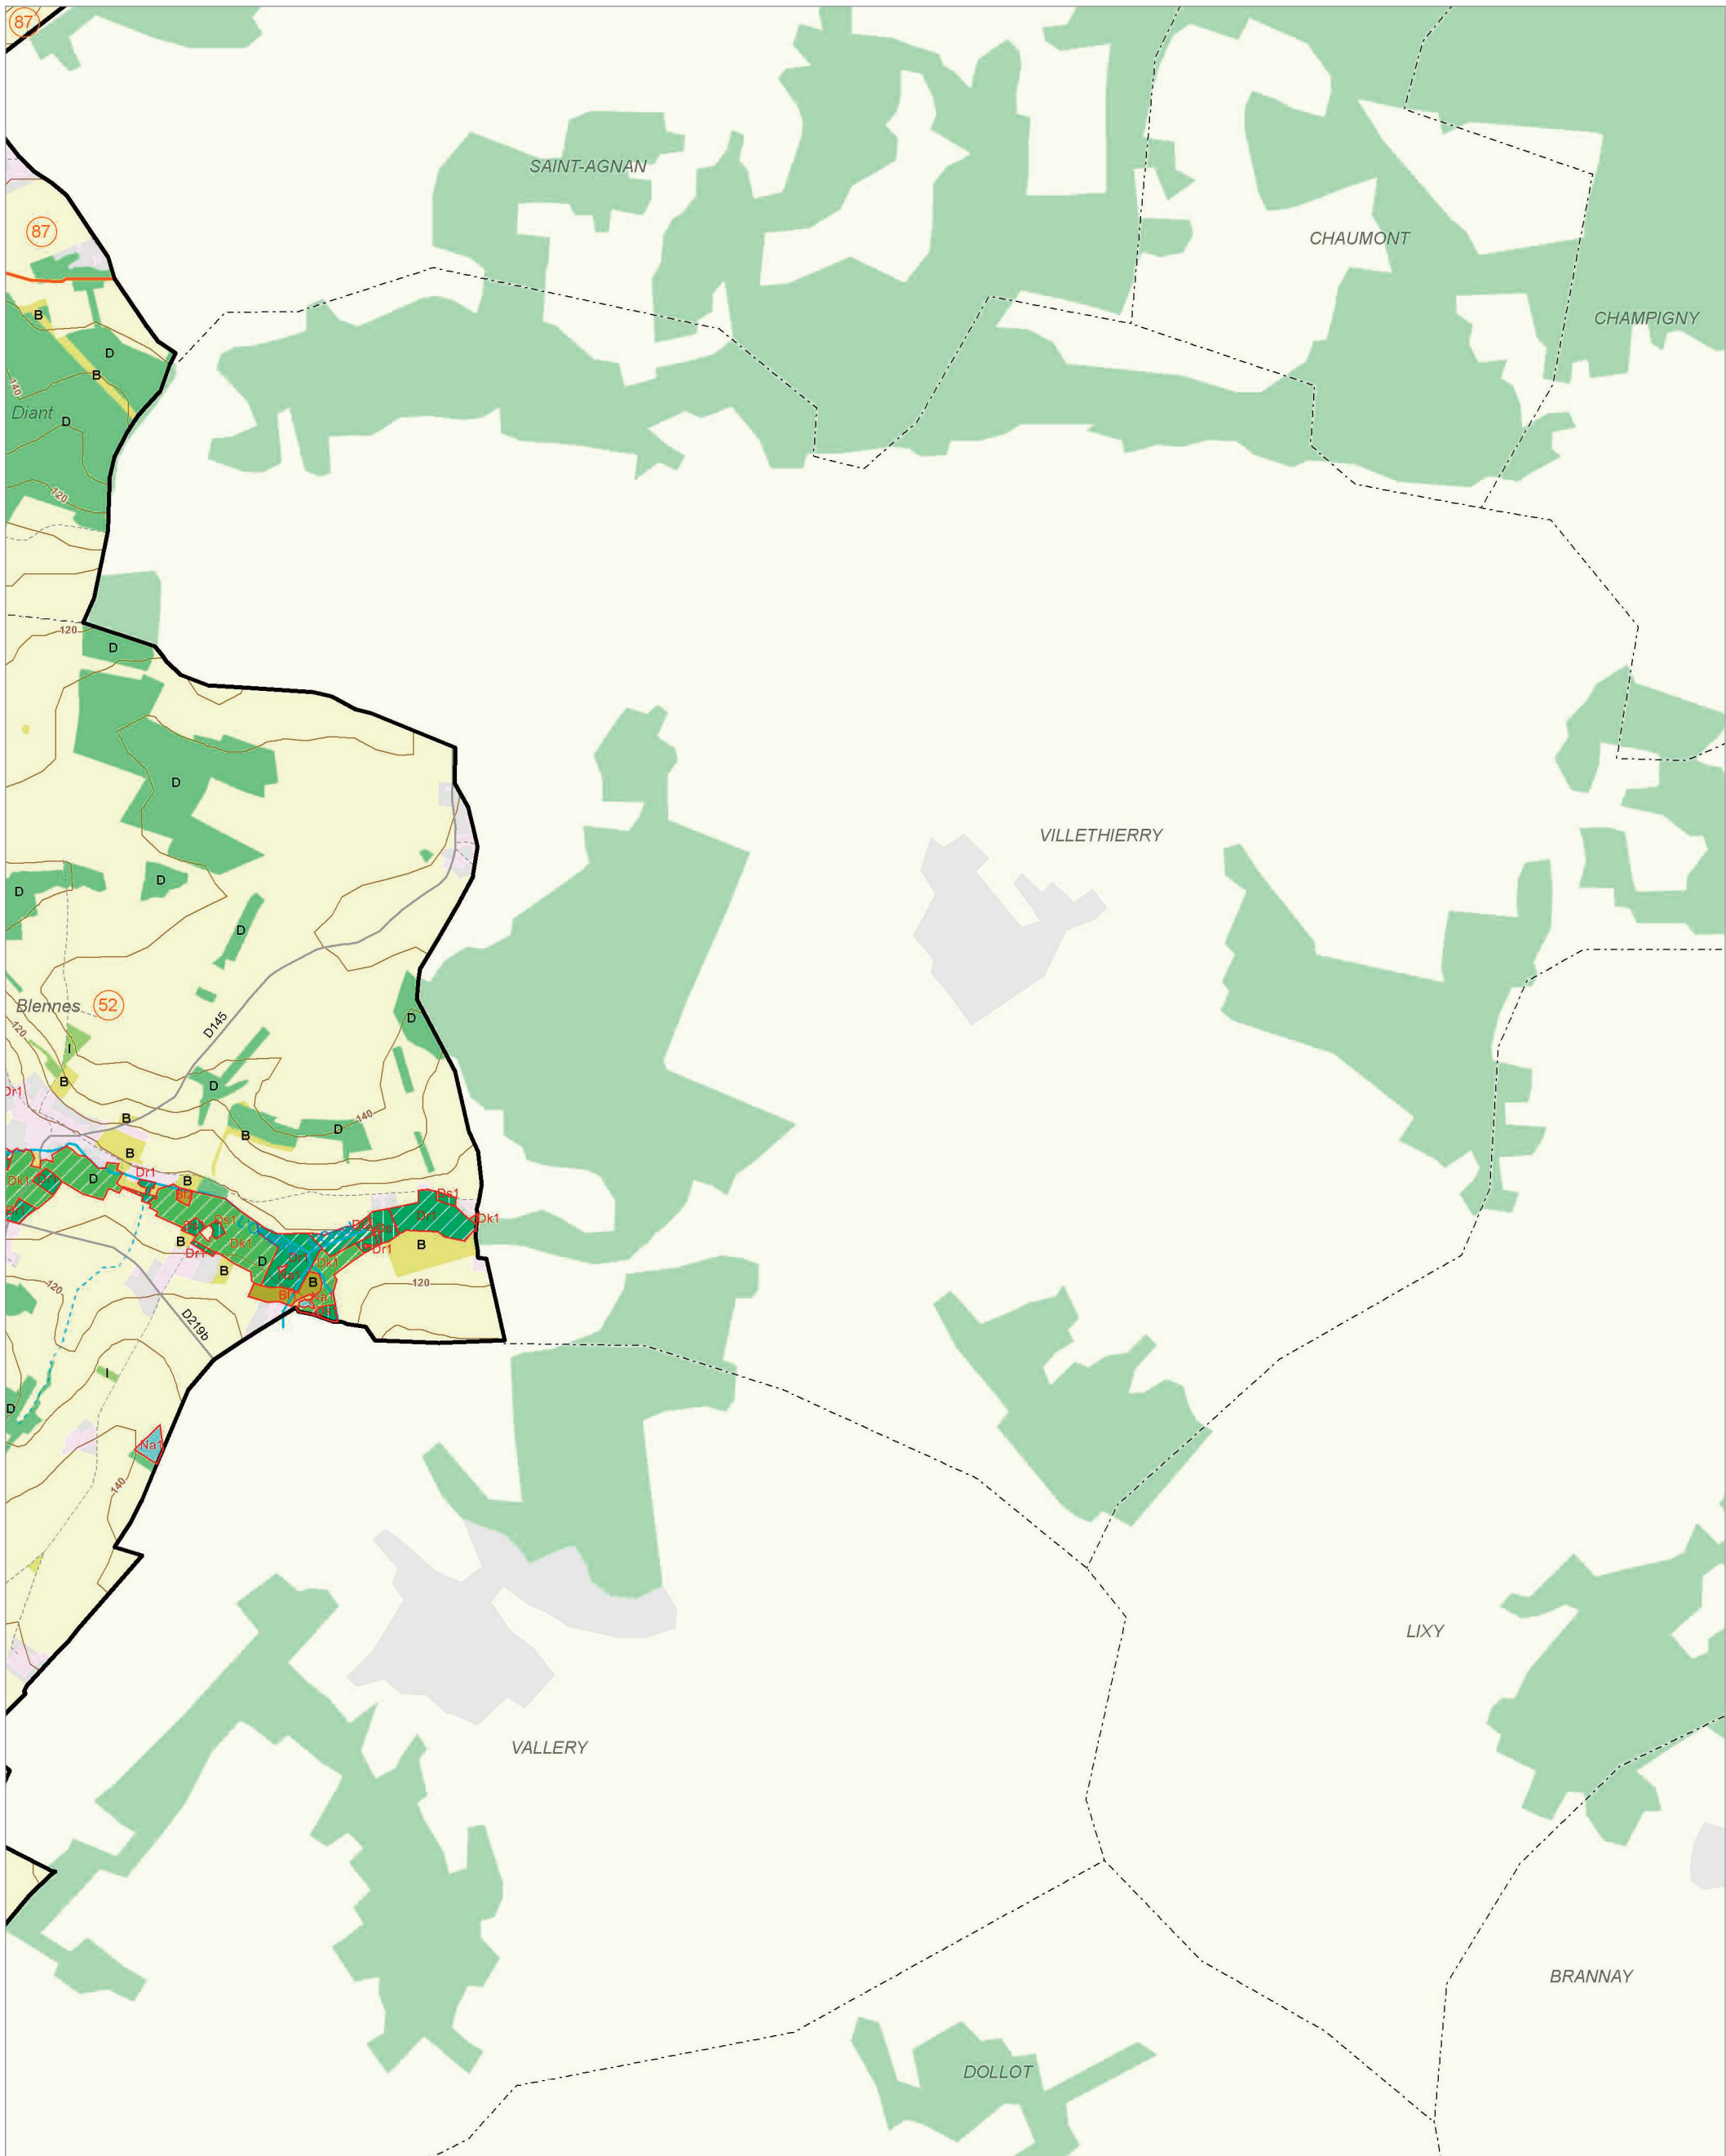

Les zones humides dans le(s) bassin(s) versant(s) de rivière de :

Le Lunain 34

L'Orvanne 52

L'Yonne 87

Les zones humides dans le(s) bassin(s) versant(s) de rivière de :

L'Orvanne (52)

L'Yonne (87)

© IAU Île-de-France 2010 - Sources : IAU IdF, Ecomos 2000, Mos 2003, Bd Mares 2004 - IFEN, Corine land cover 2006