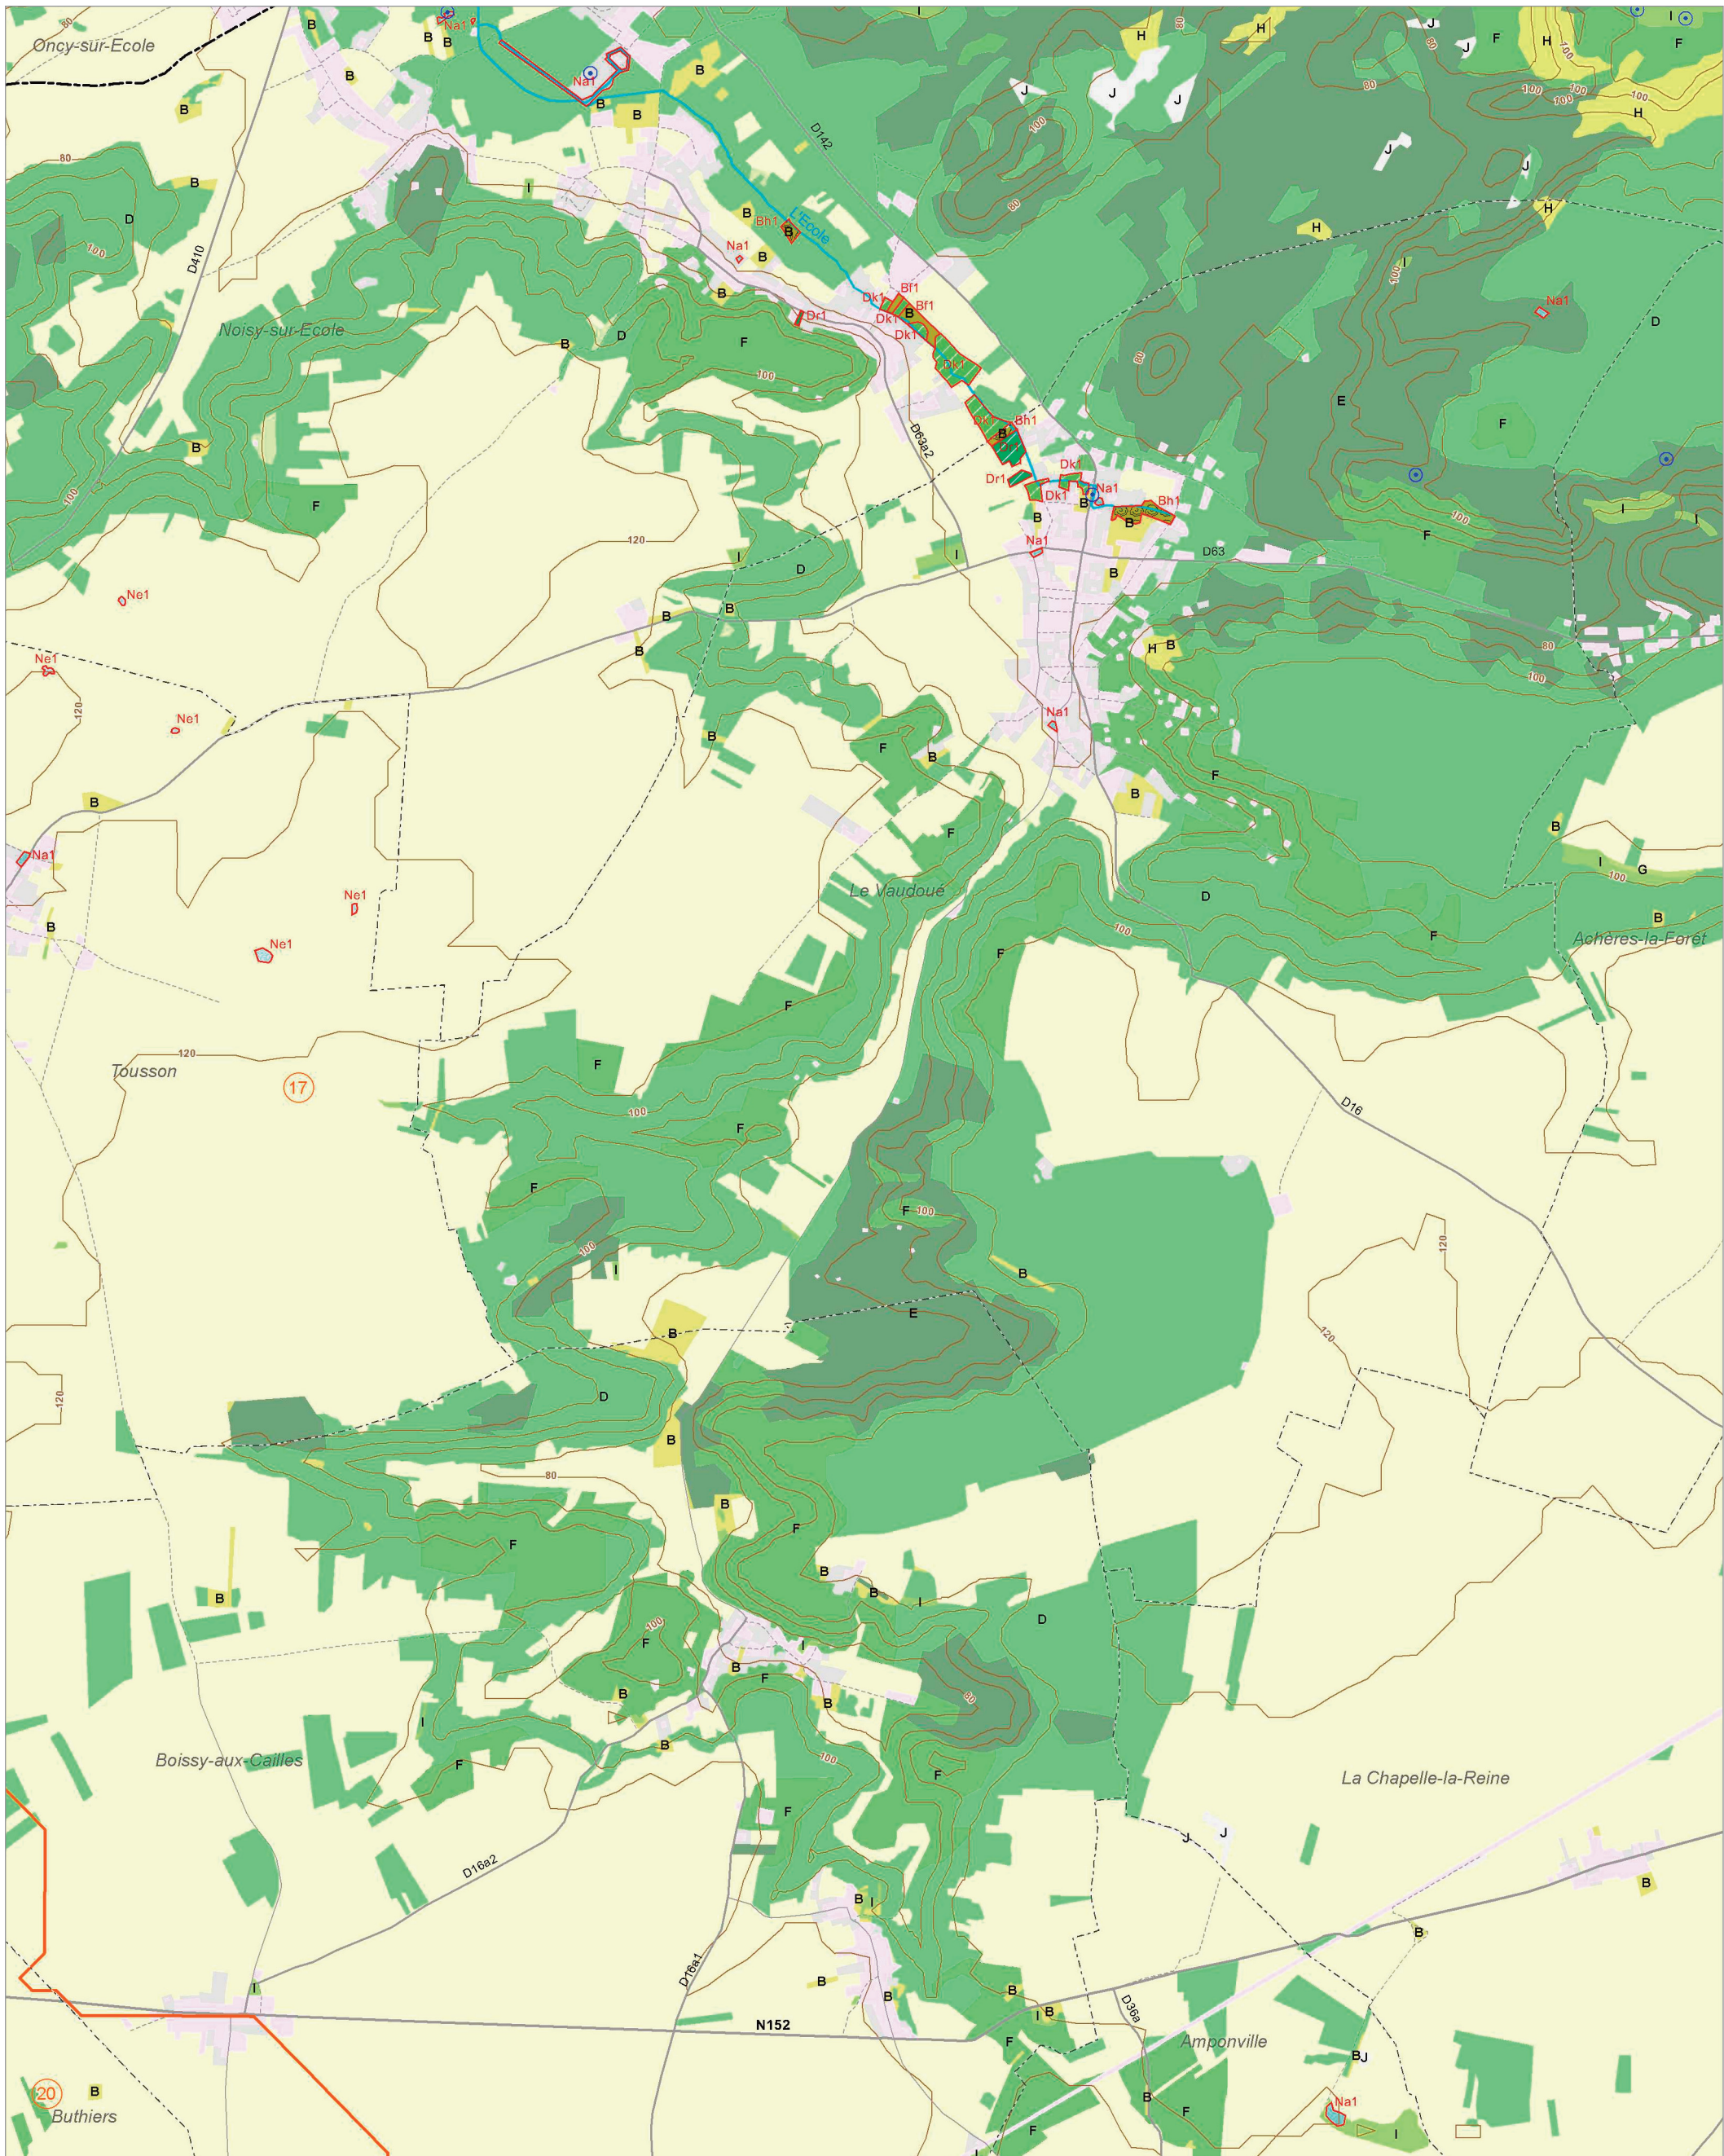

Les zones humides dans le(s) bassin(s) versant(s) de rivière de :

L'École ⑰

L'Essonne amont ⑳

© IAU Île-de-France 2010 - Sources : IAU IdF, Ecomos 2000, Mos 2003, Bd Mares 2004 - IFEN, Corine land cover 2006