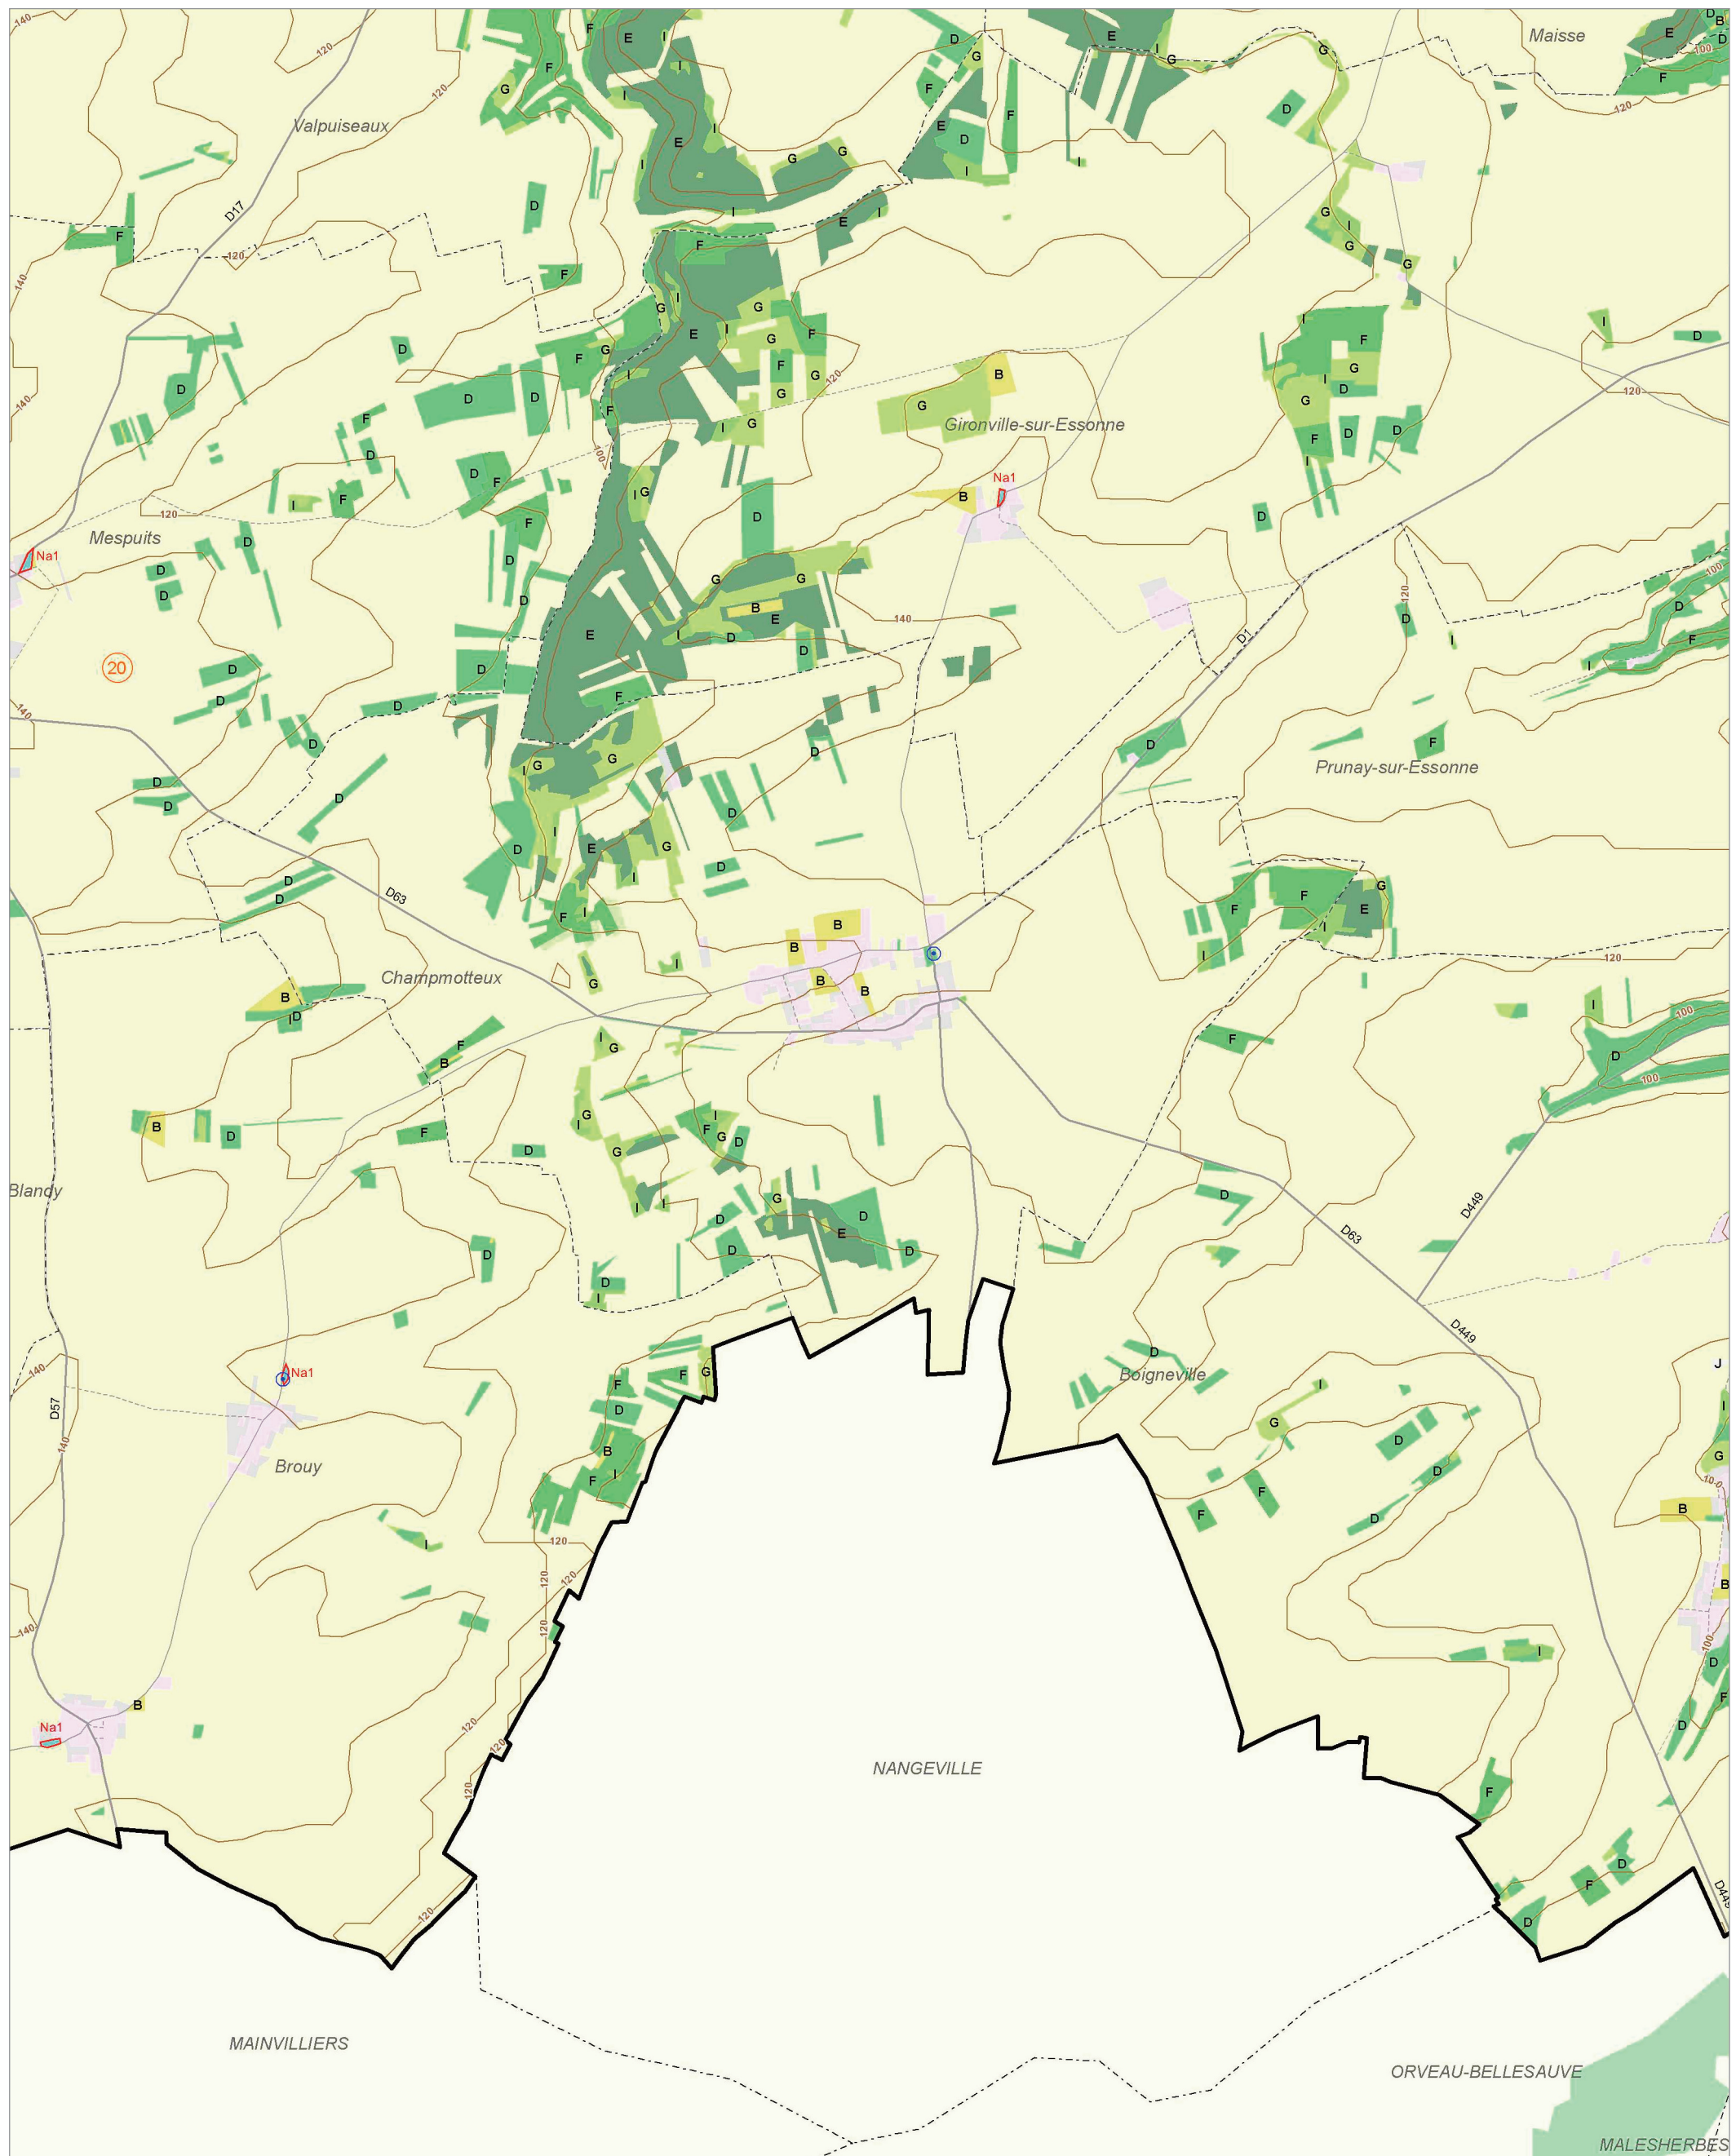

Les zones humides dans le(s) bassin(s) versant(s) de rivière de :

L'Essonne amont ②0

© IAU Île-de-France 2010 - Sources : IAU IdF, Ecomos 2000, Mos 2003, Bd Mares 2004 - IFEN, Corine land cover 2006