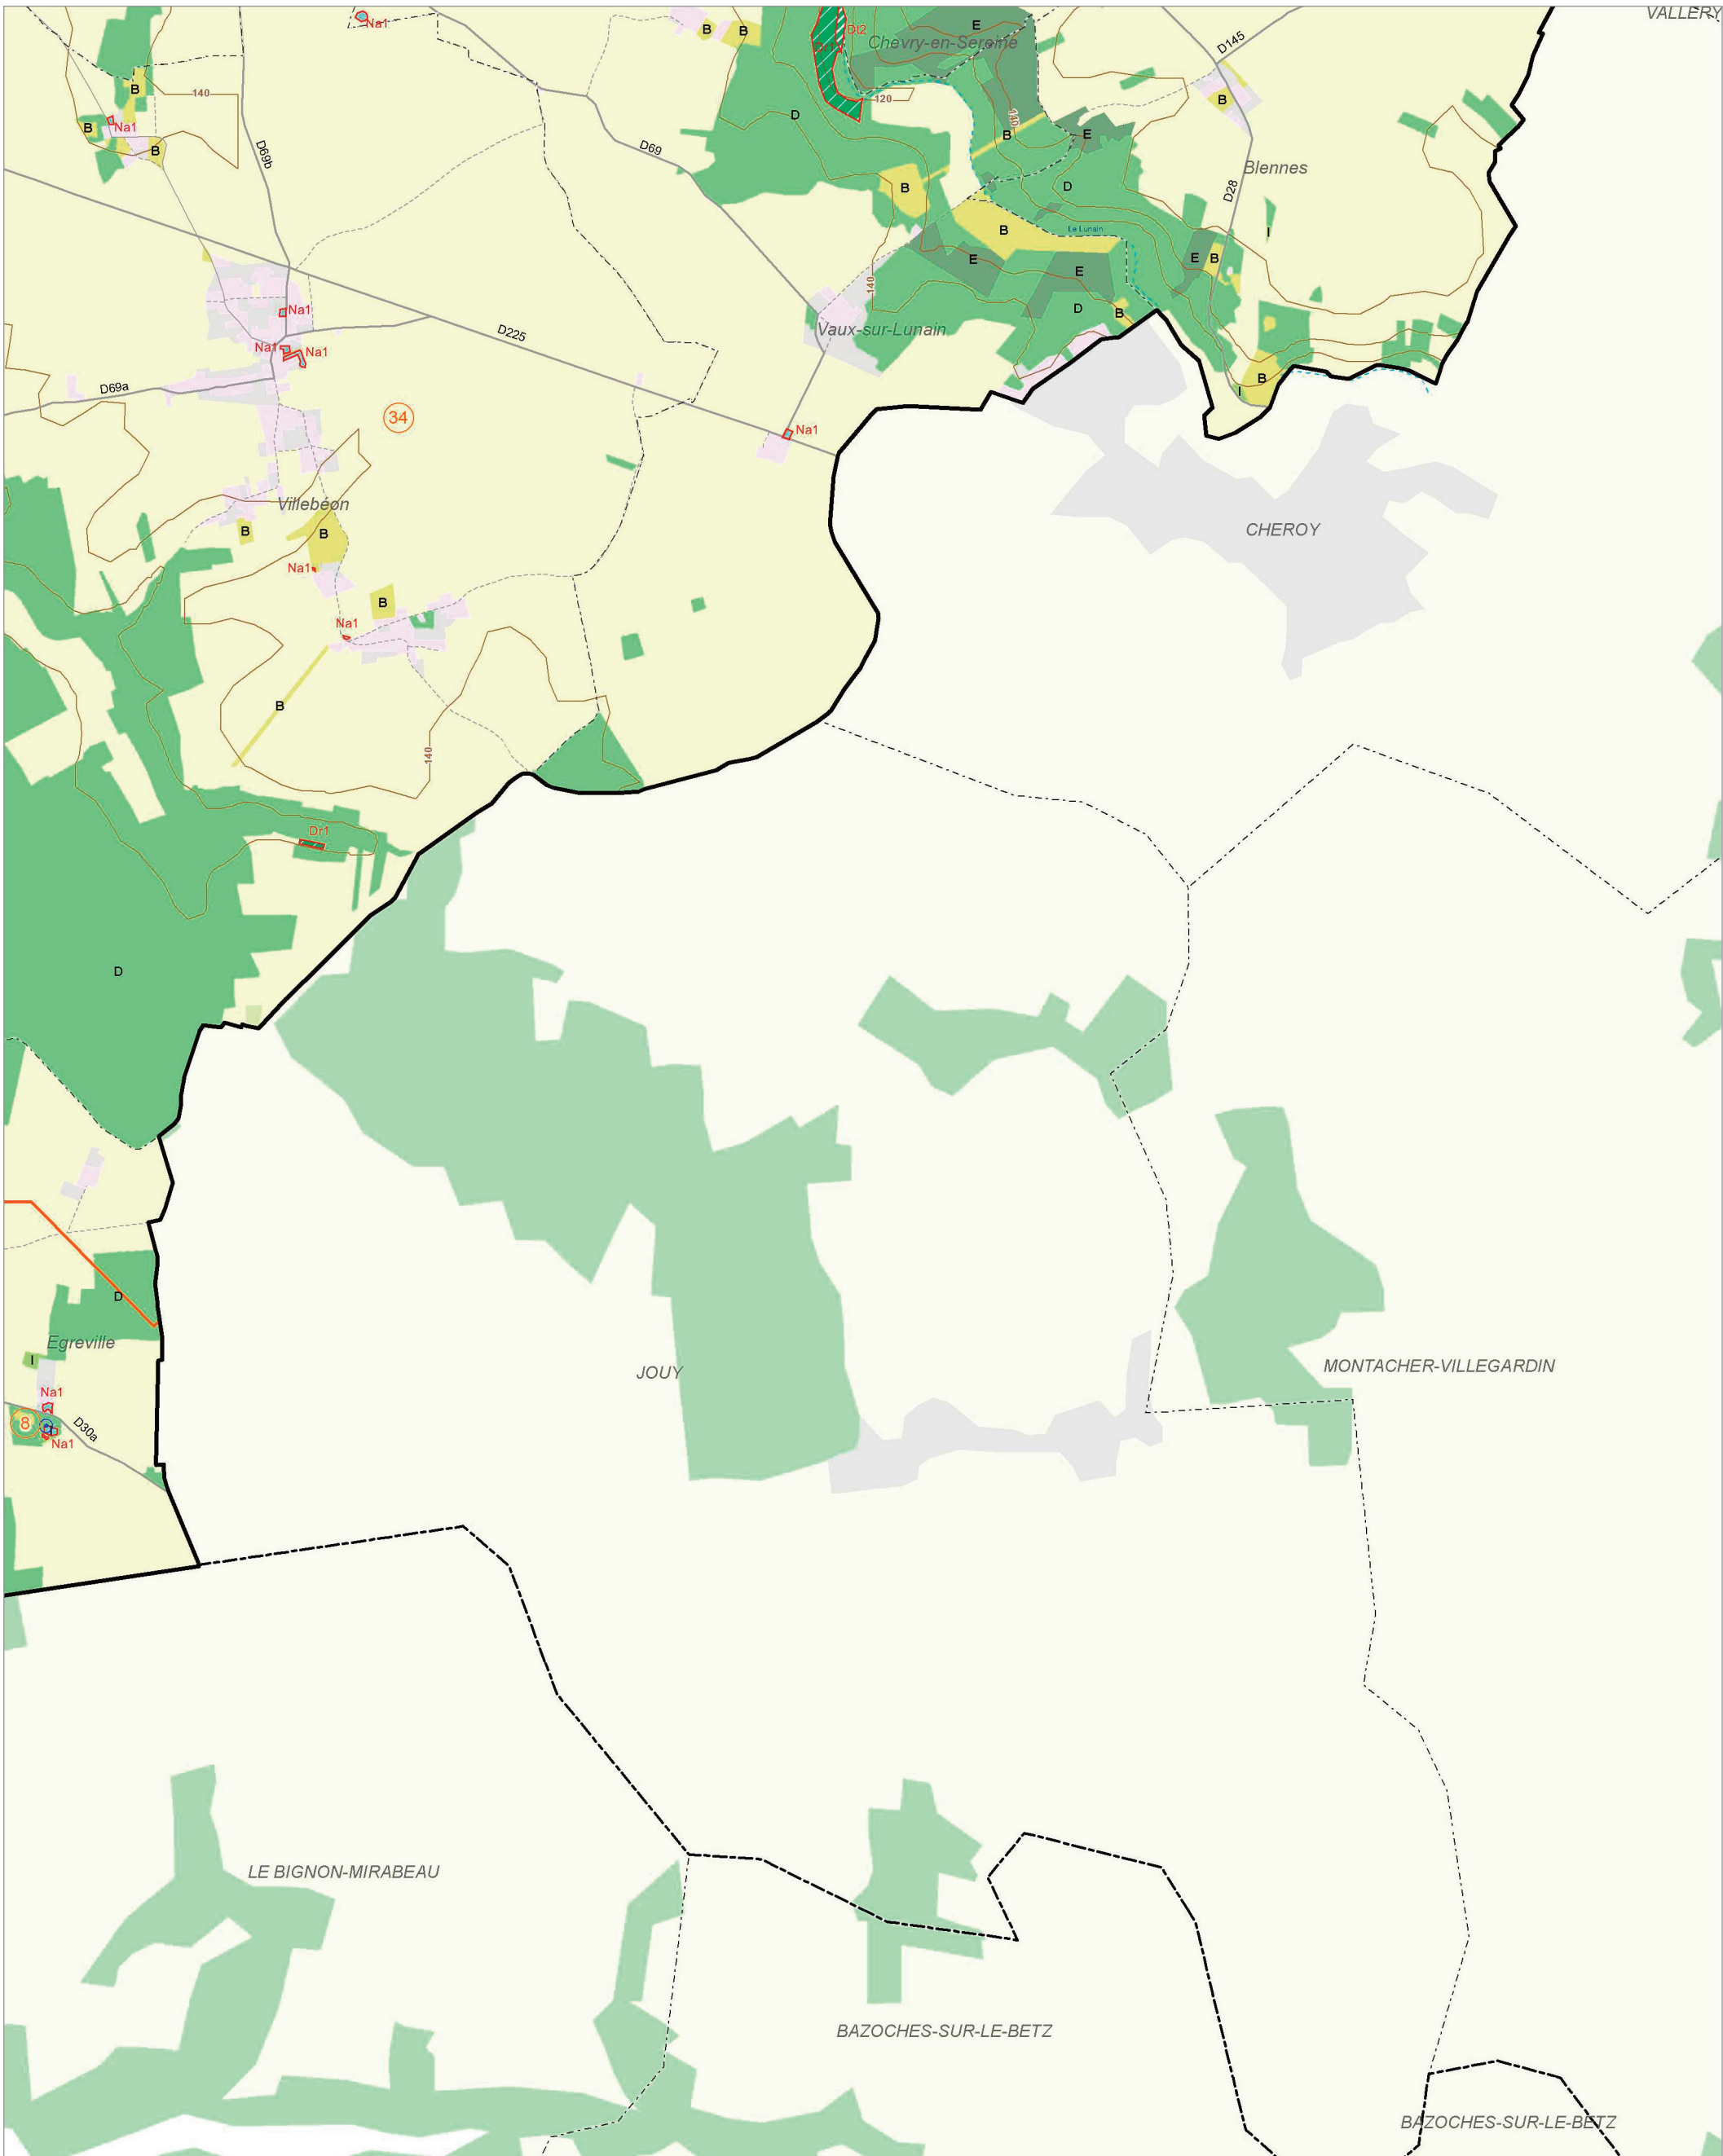

Les zones humides dans le(s) bassin(s) versant(s) de rivière de :

Le Lunain (34)

Le Betz (8)