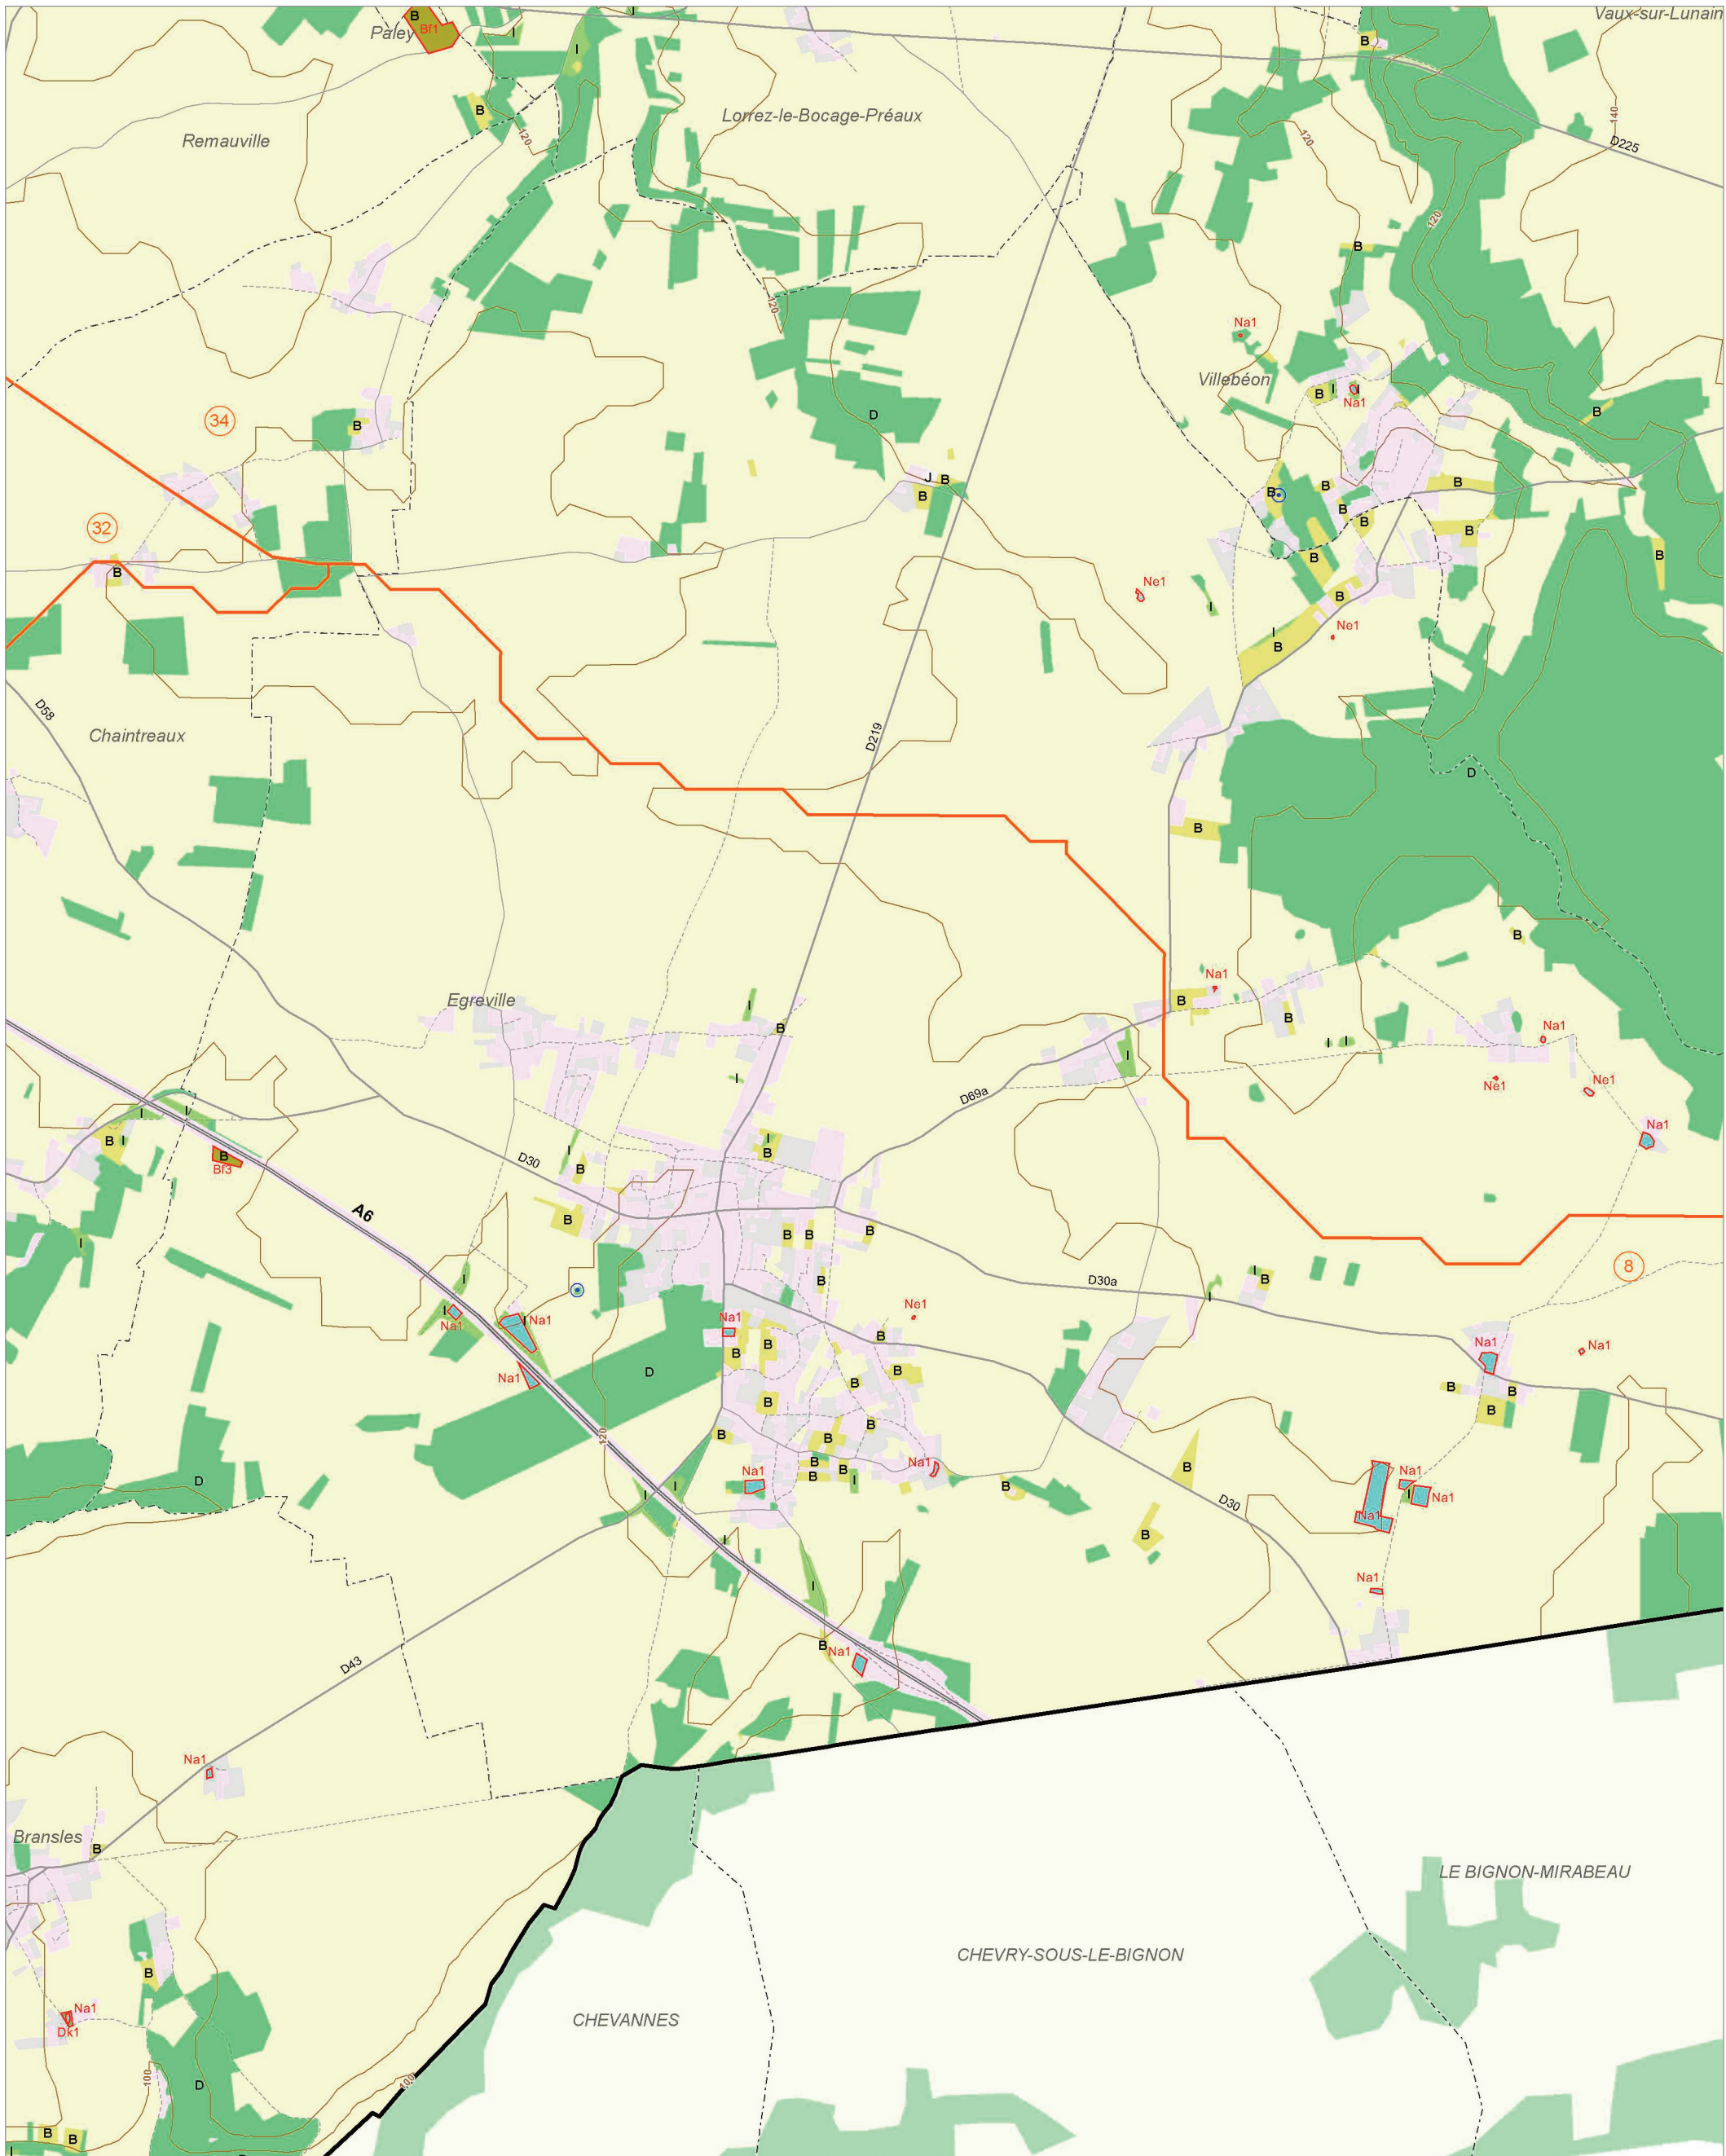

Les zones humides dans le(s) bassin(s) versant(s) de rivière de :

Le Betz (8)

Le Lunain (34)

Le Loing intermédiaire (32)

© IAU Île-de-France 2010 - Sources : IAU IdF, Ecomos 2000, Mos 2003, Bd Mares 2004 - IFEN, Corine land cover 2006