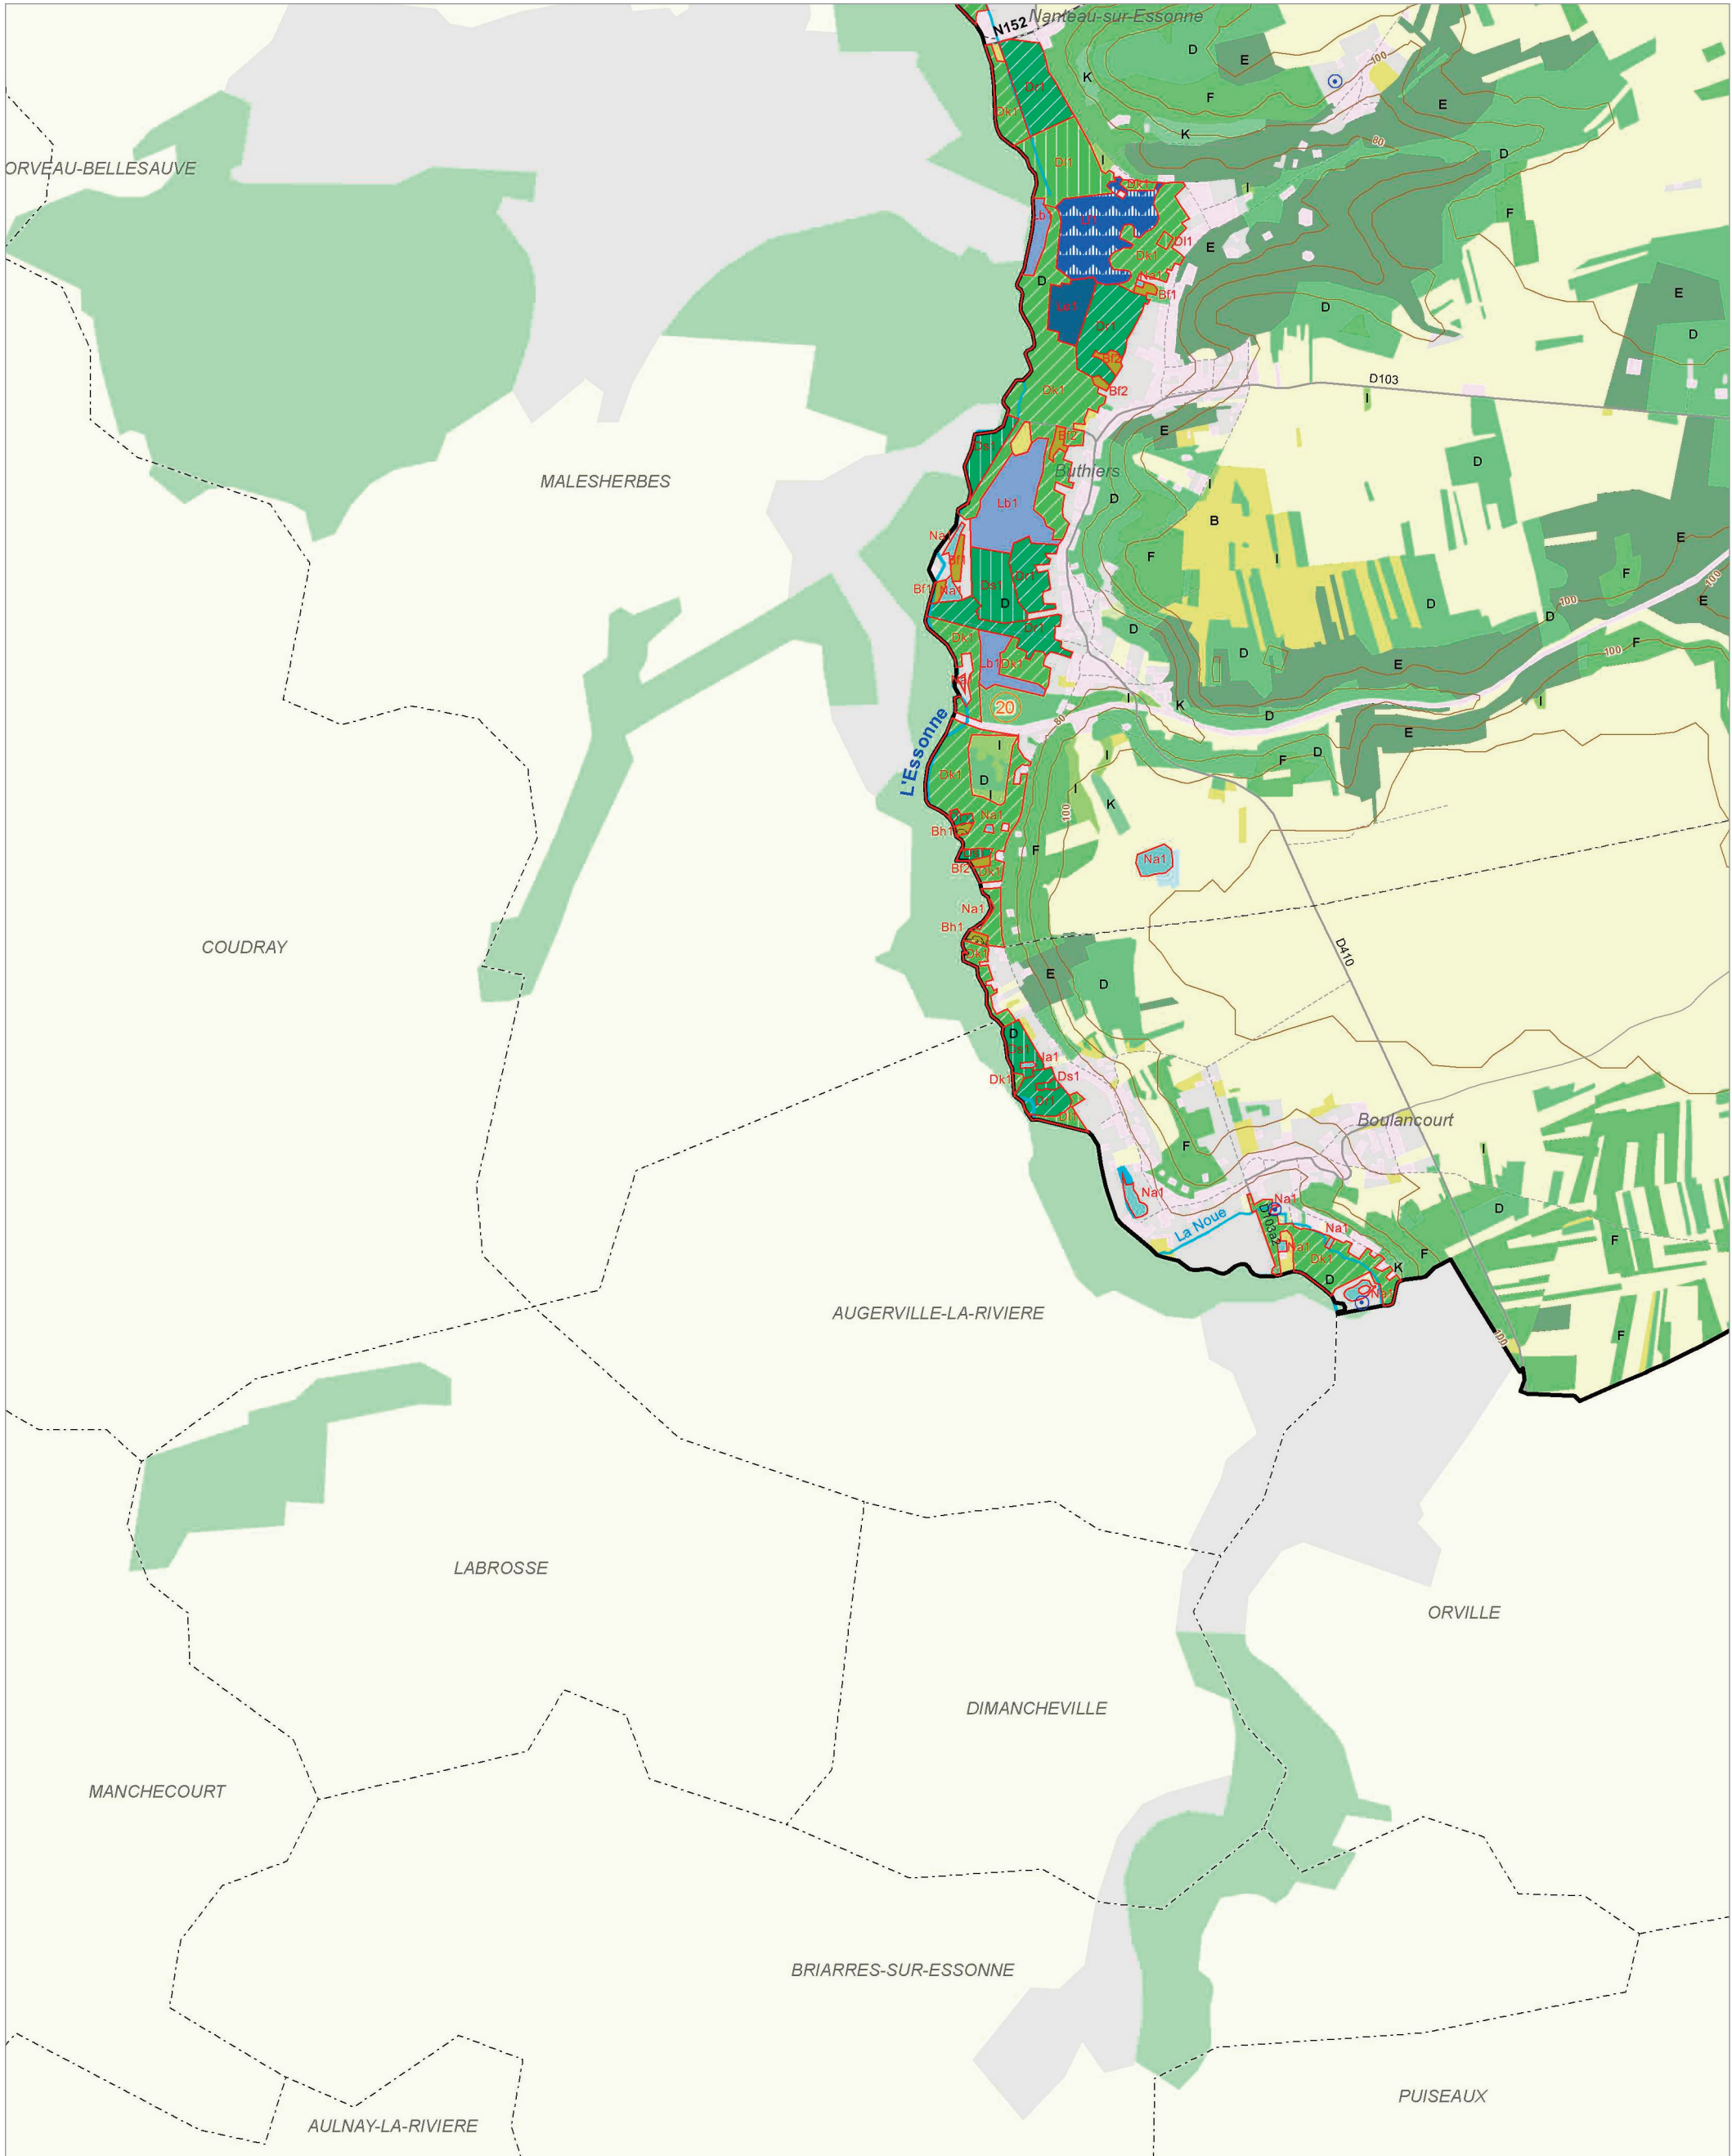

L'Essonne amont ⑳

© IAU Île-de-France 2010 - Sources : IAU IdF, Ecomos 2000, Mos 2003, Bd Mares 2004 - IFEN, Corine land cover 2006

Les zones humides dans le(s) bassin(s) versant(s) de rivière de :

L'Essonne amont (20)