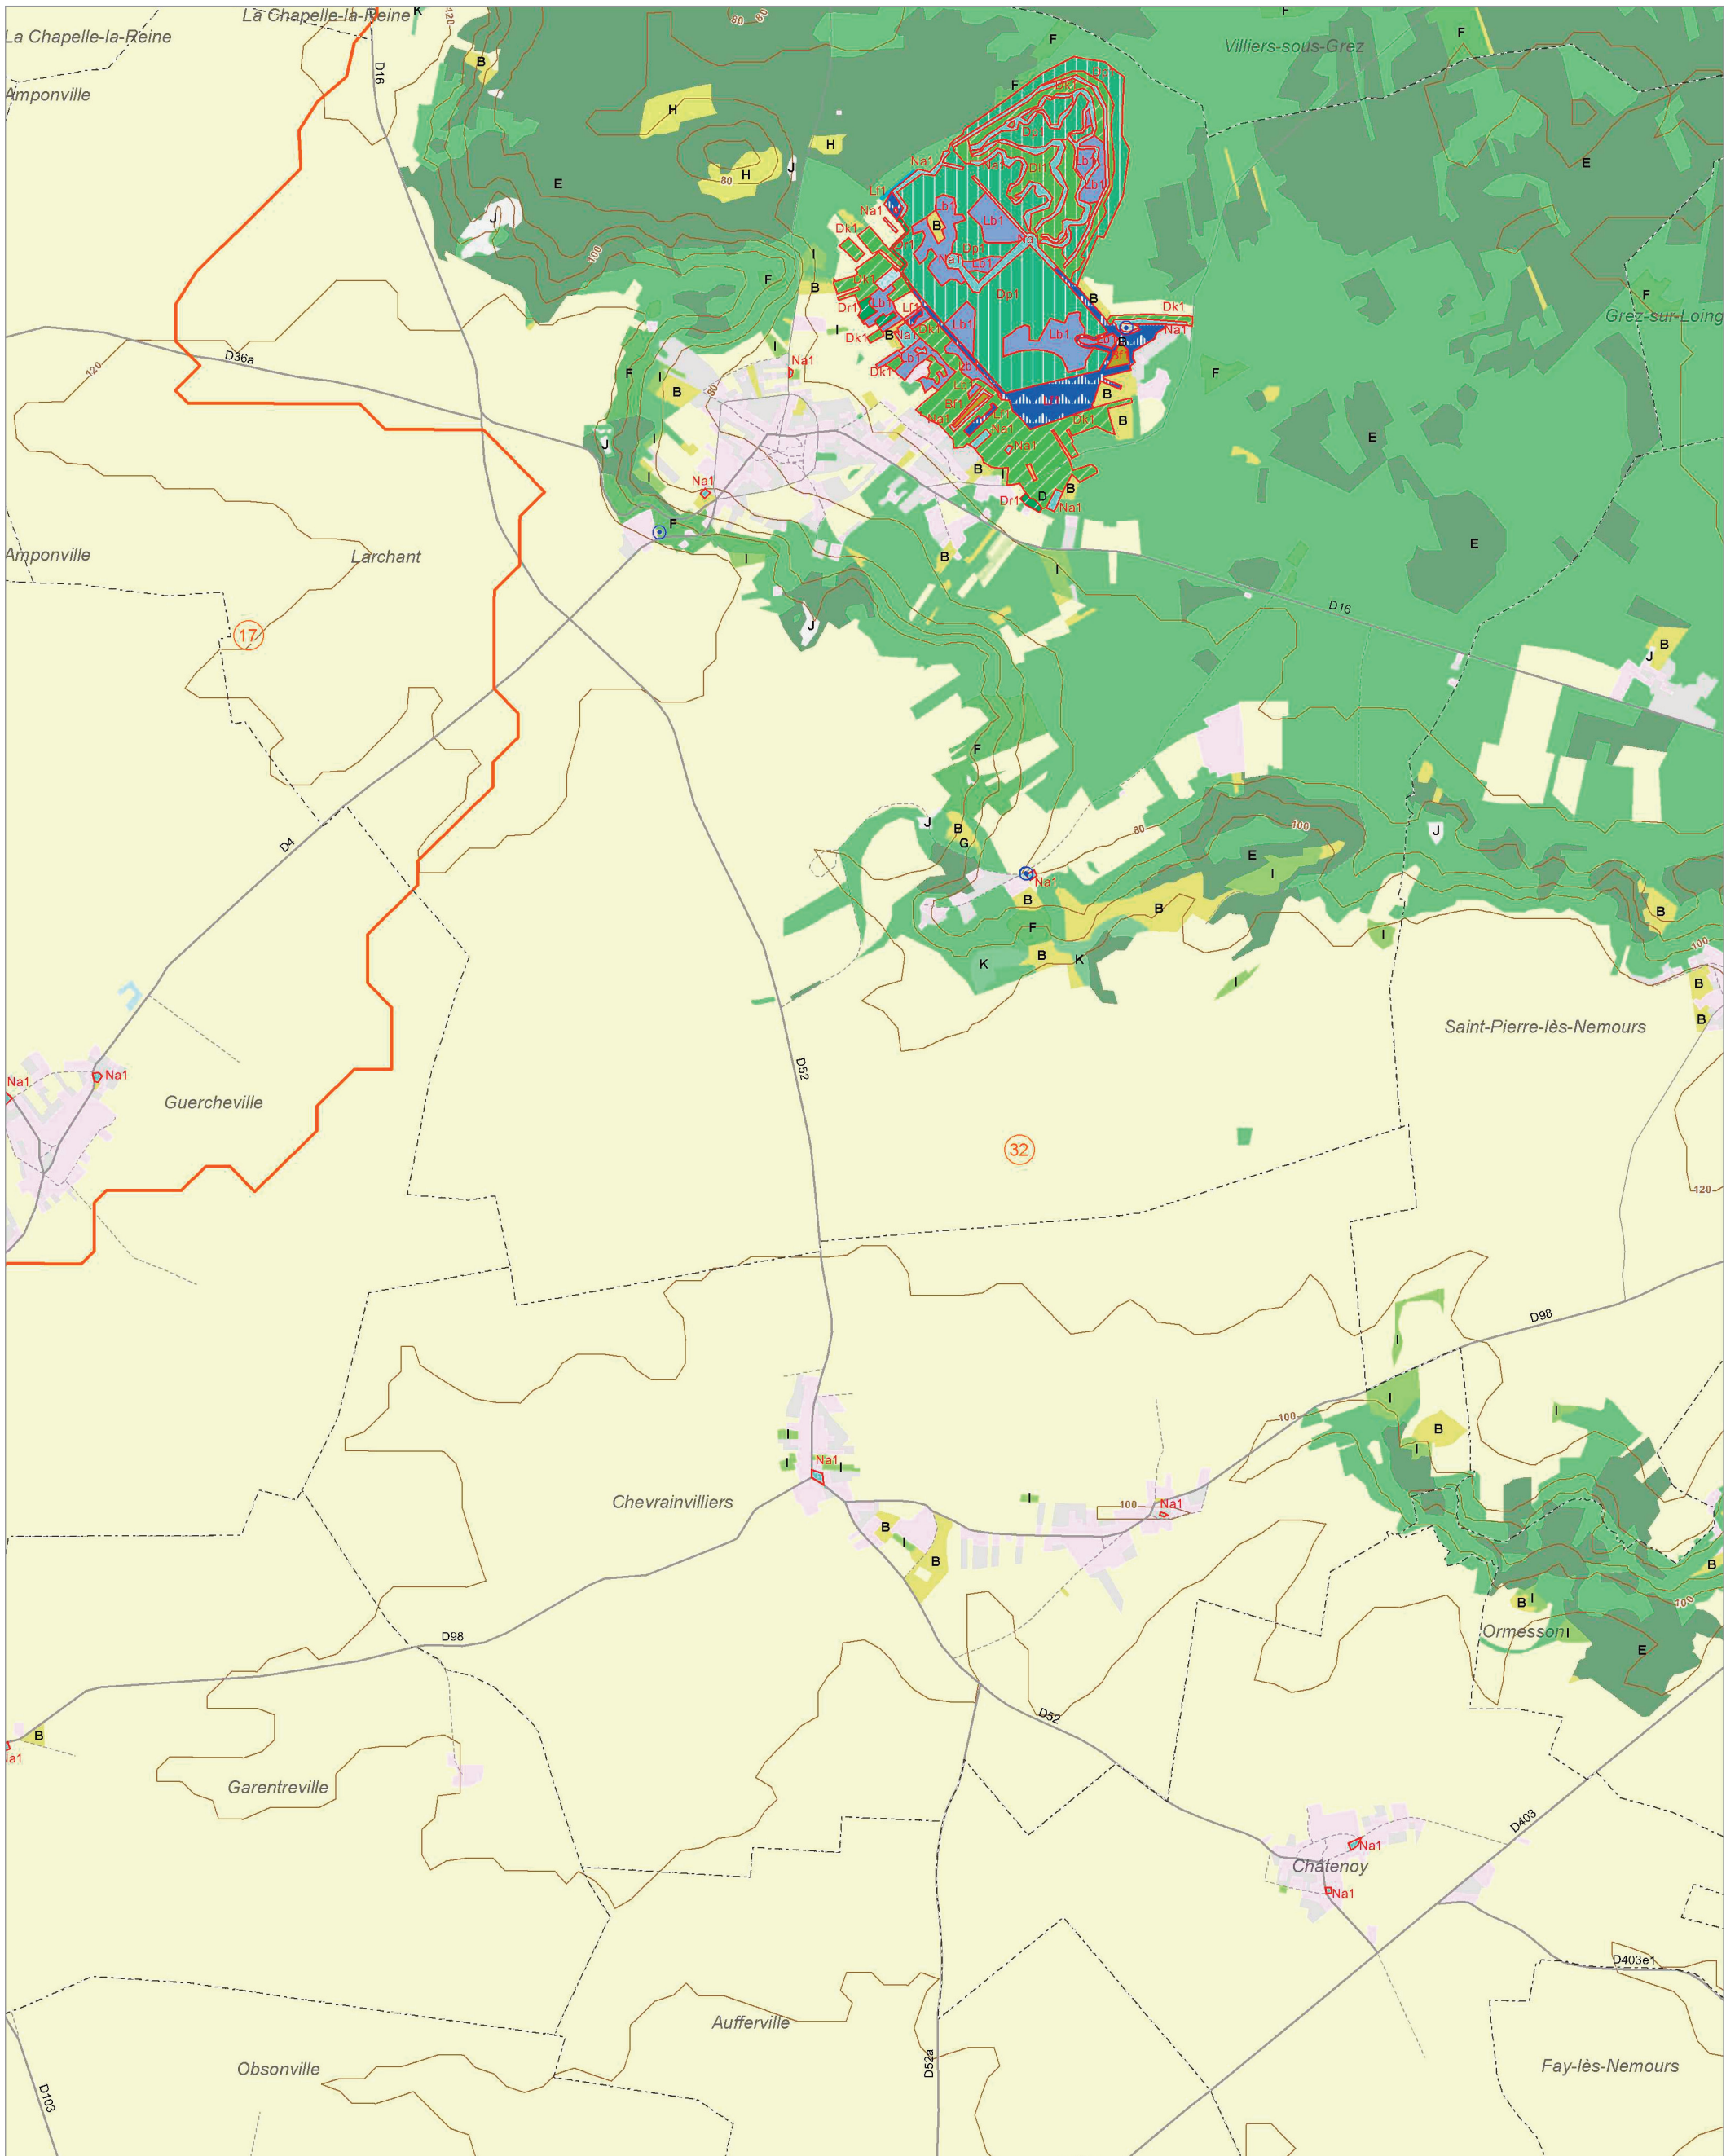

Les zones humides dans le(s) bassin(s) versant(s) de rivière de :

Le Loing intermédiaire (32)

L'École (17)

© IAU Île-de-France 2010 - Sources : IAU idF, Ecomos 2000, Mos 2003, Bd Mares 2004 - IFEN, Corine land cover 2006