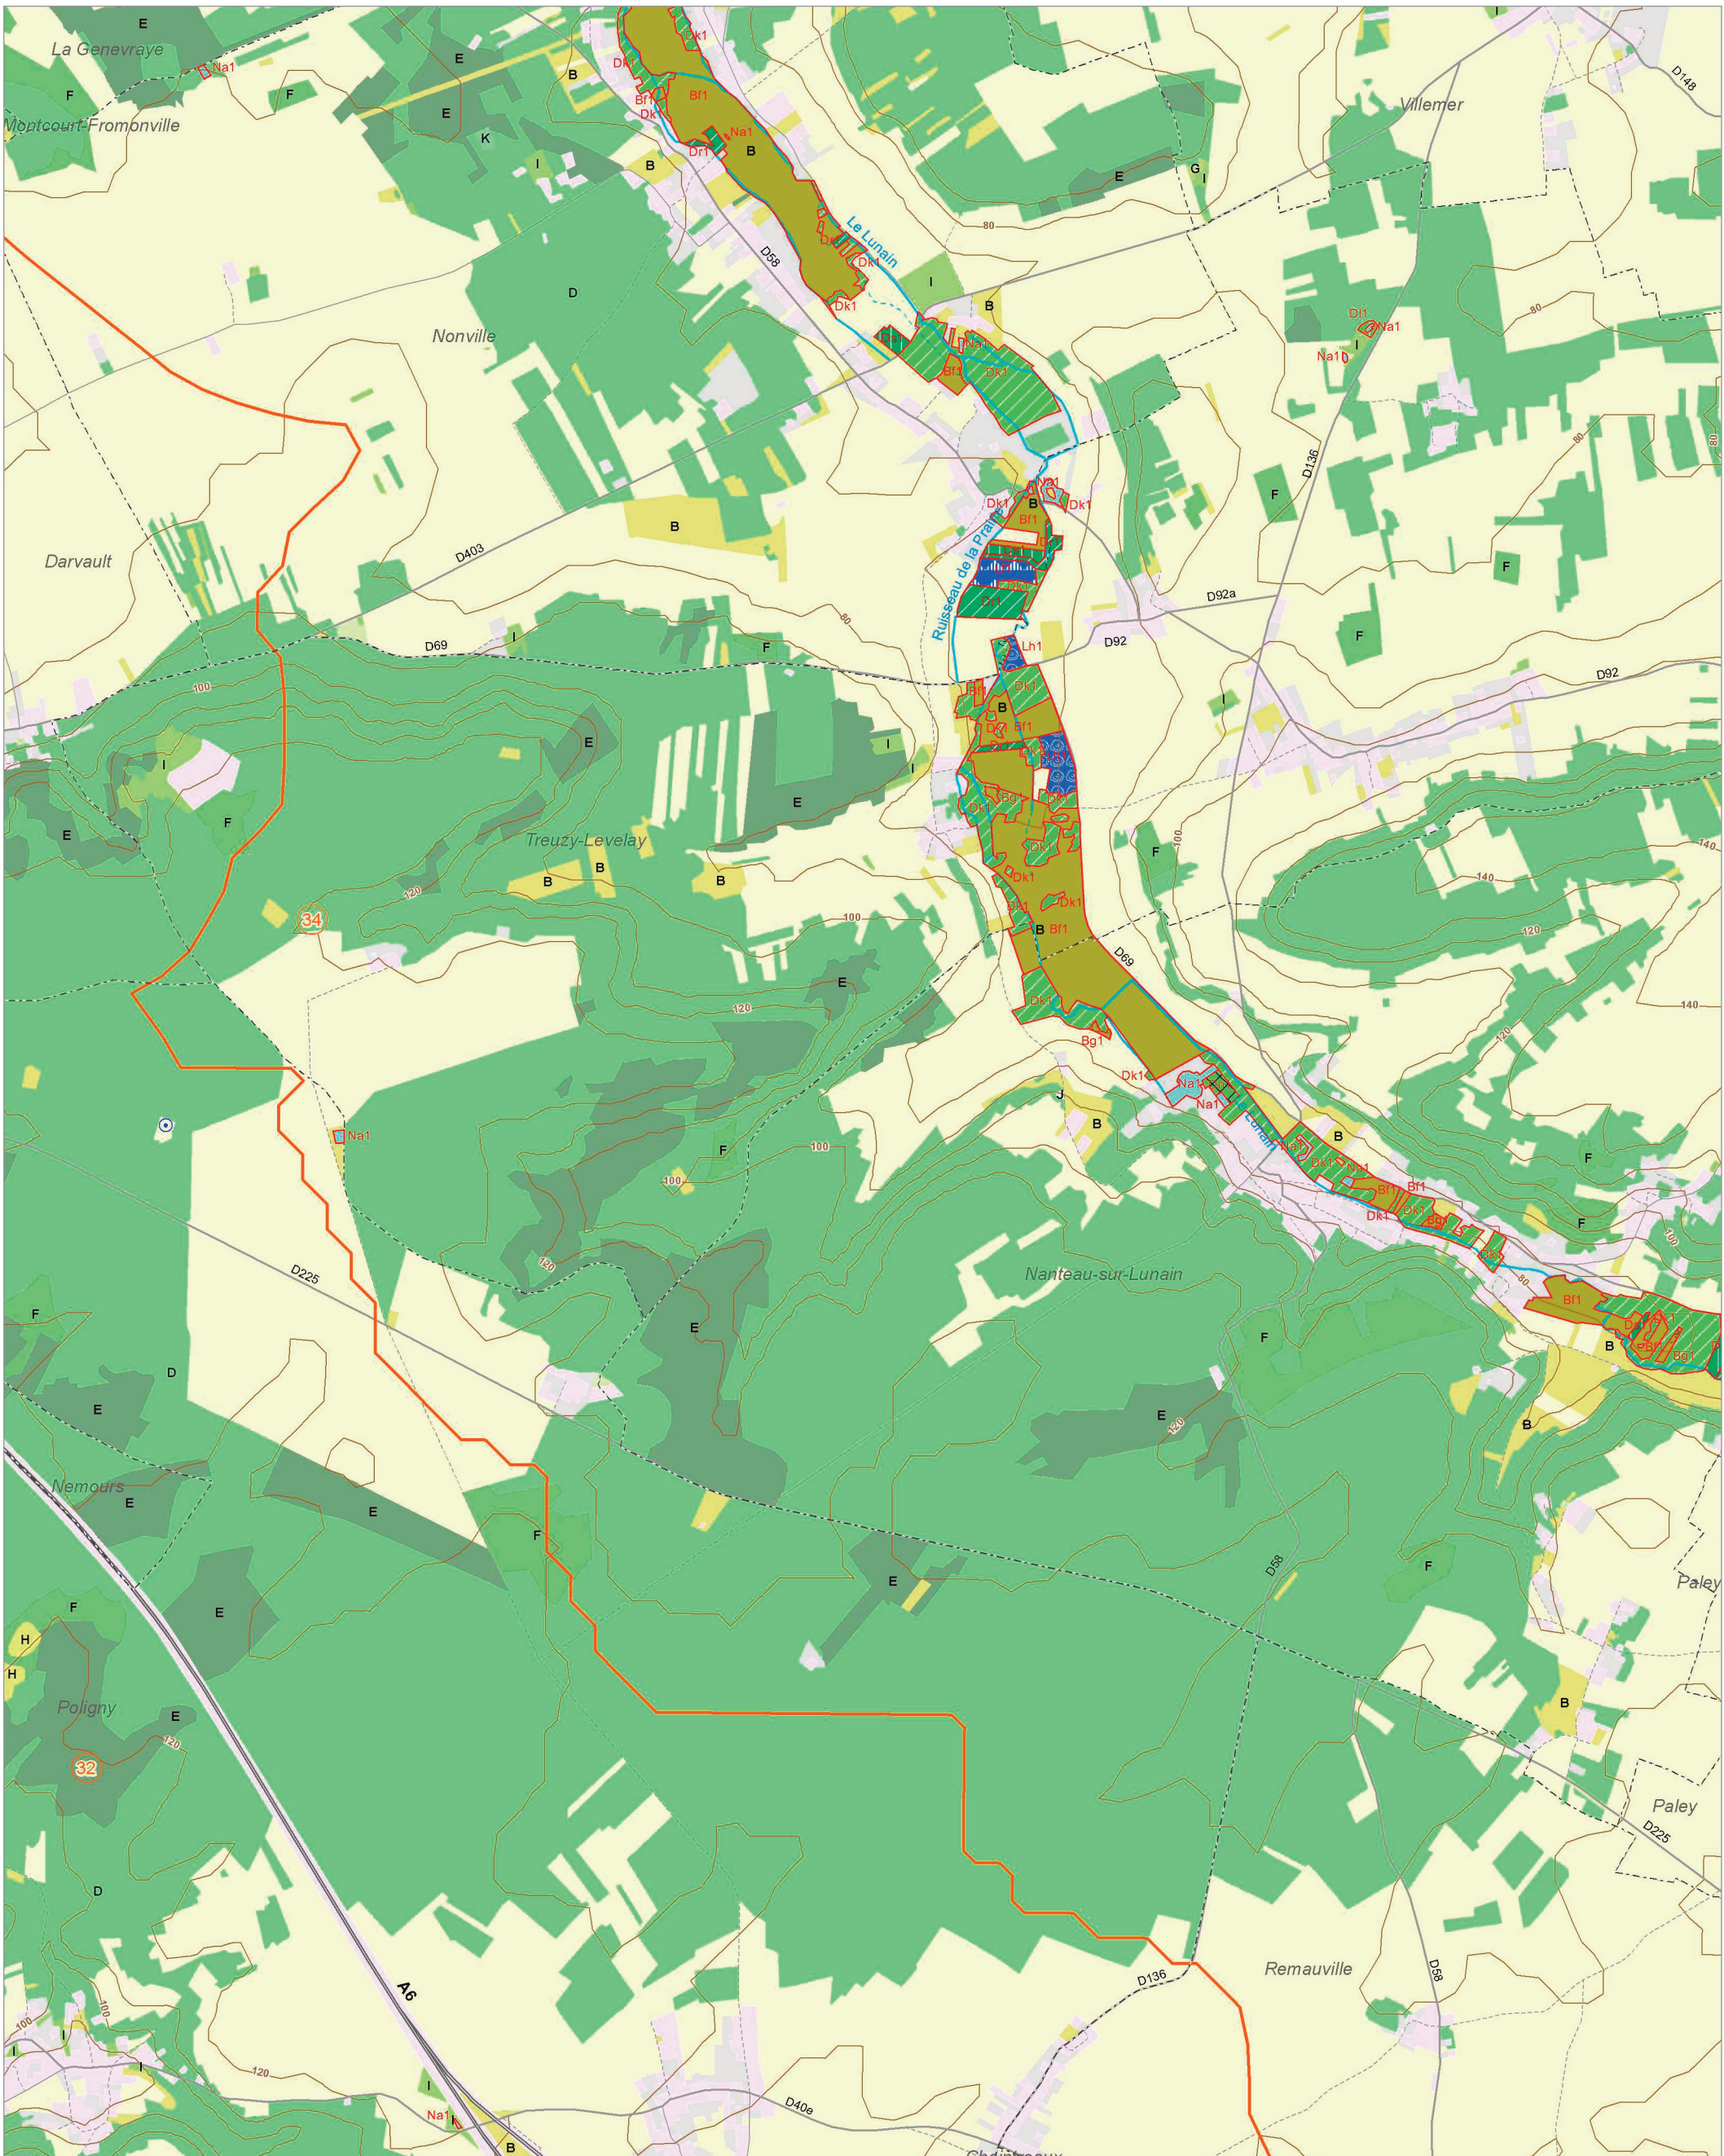

Les zones humides dans le(s) bassin(s) versant(s) de rivière de :

Le Lunain ③④

Le Loing intermédiaire ③②