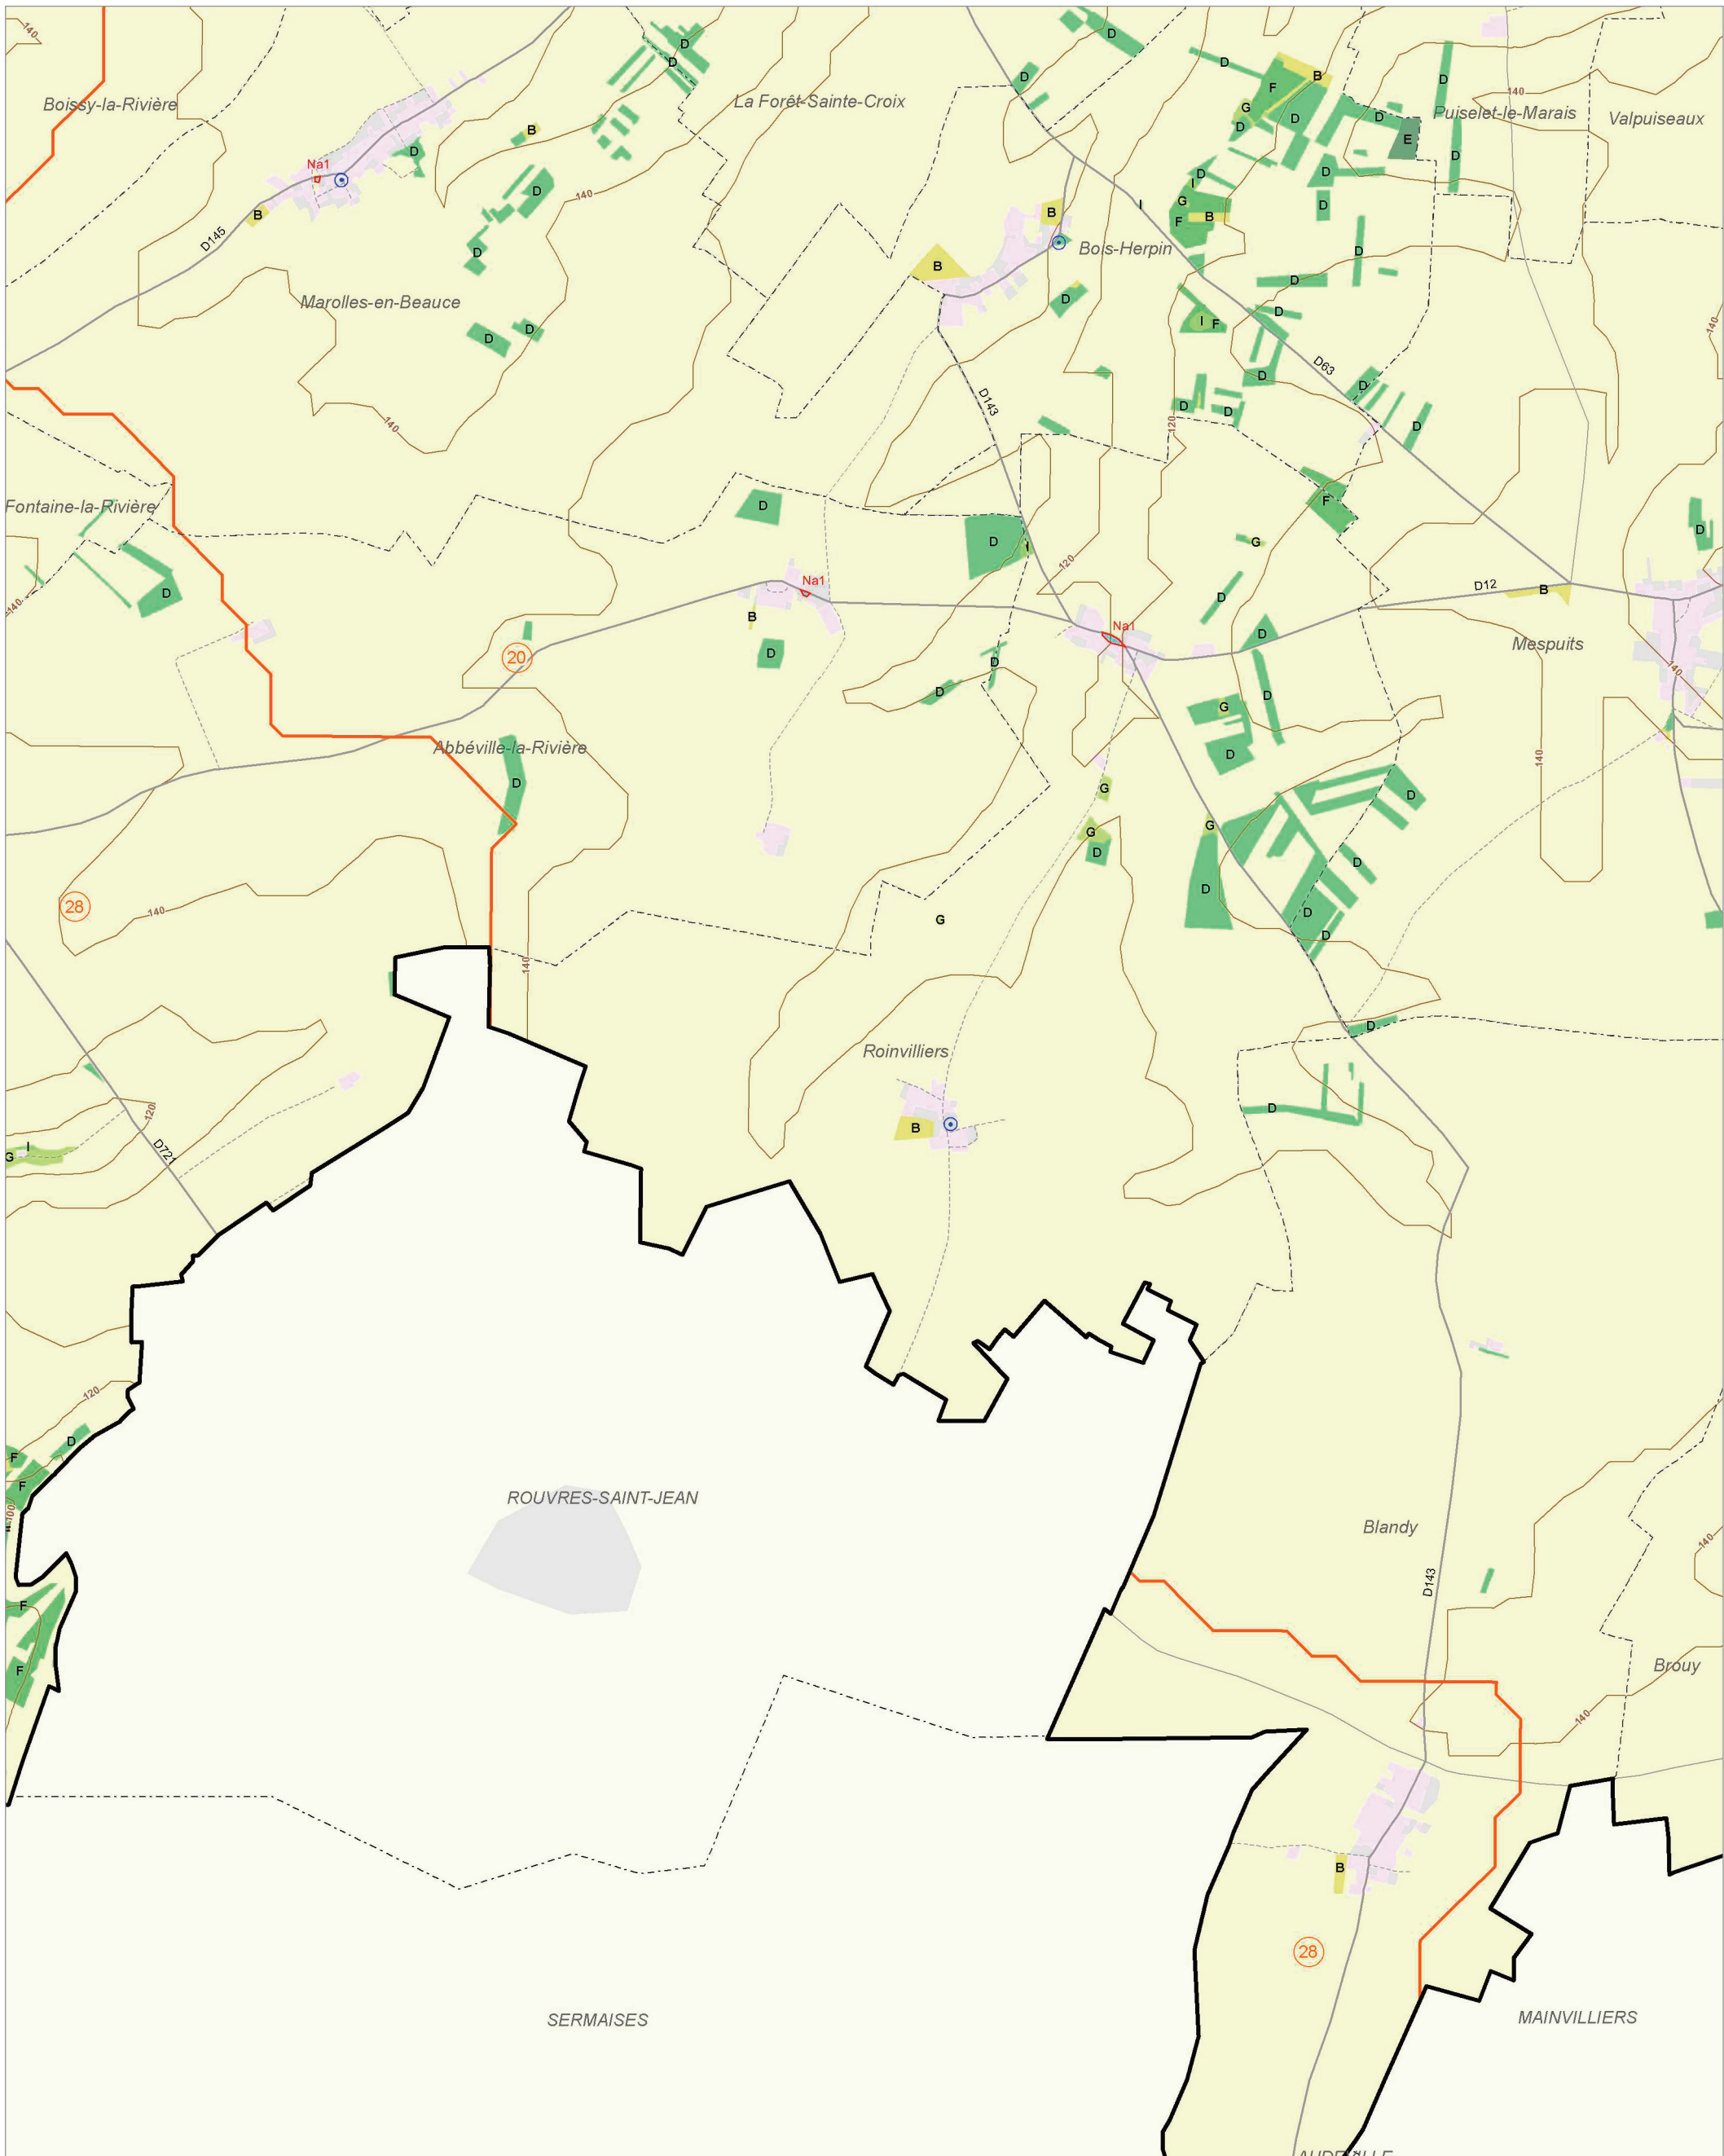

Les zones humides dans le(s) bassin(s) versant(s) de rivière de :

L'Essonne amont (20)

La Juine amont (28)

© IAU Île-de-France 2010 - Sources : IAU idF, Ecomos 2000, Mos 2003, Bd Mares 2004 - IFEN, Corine land cover 2006