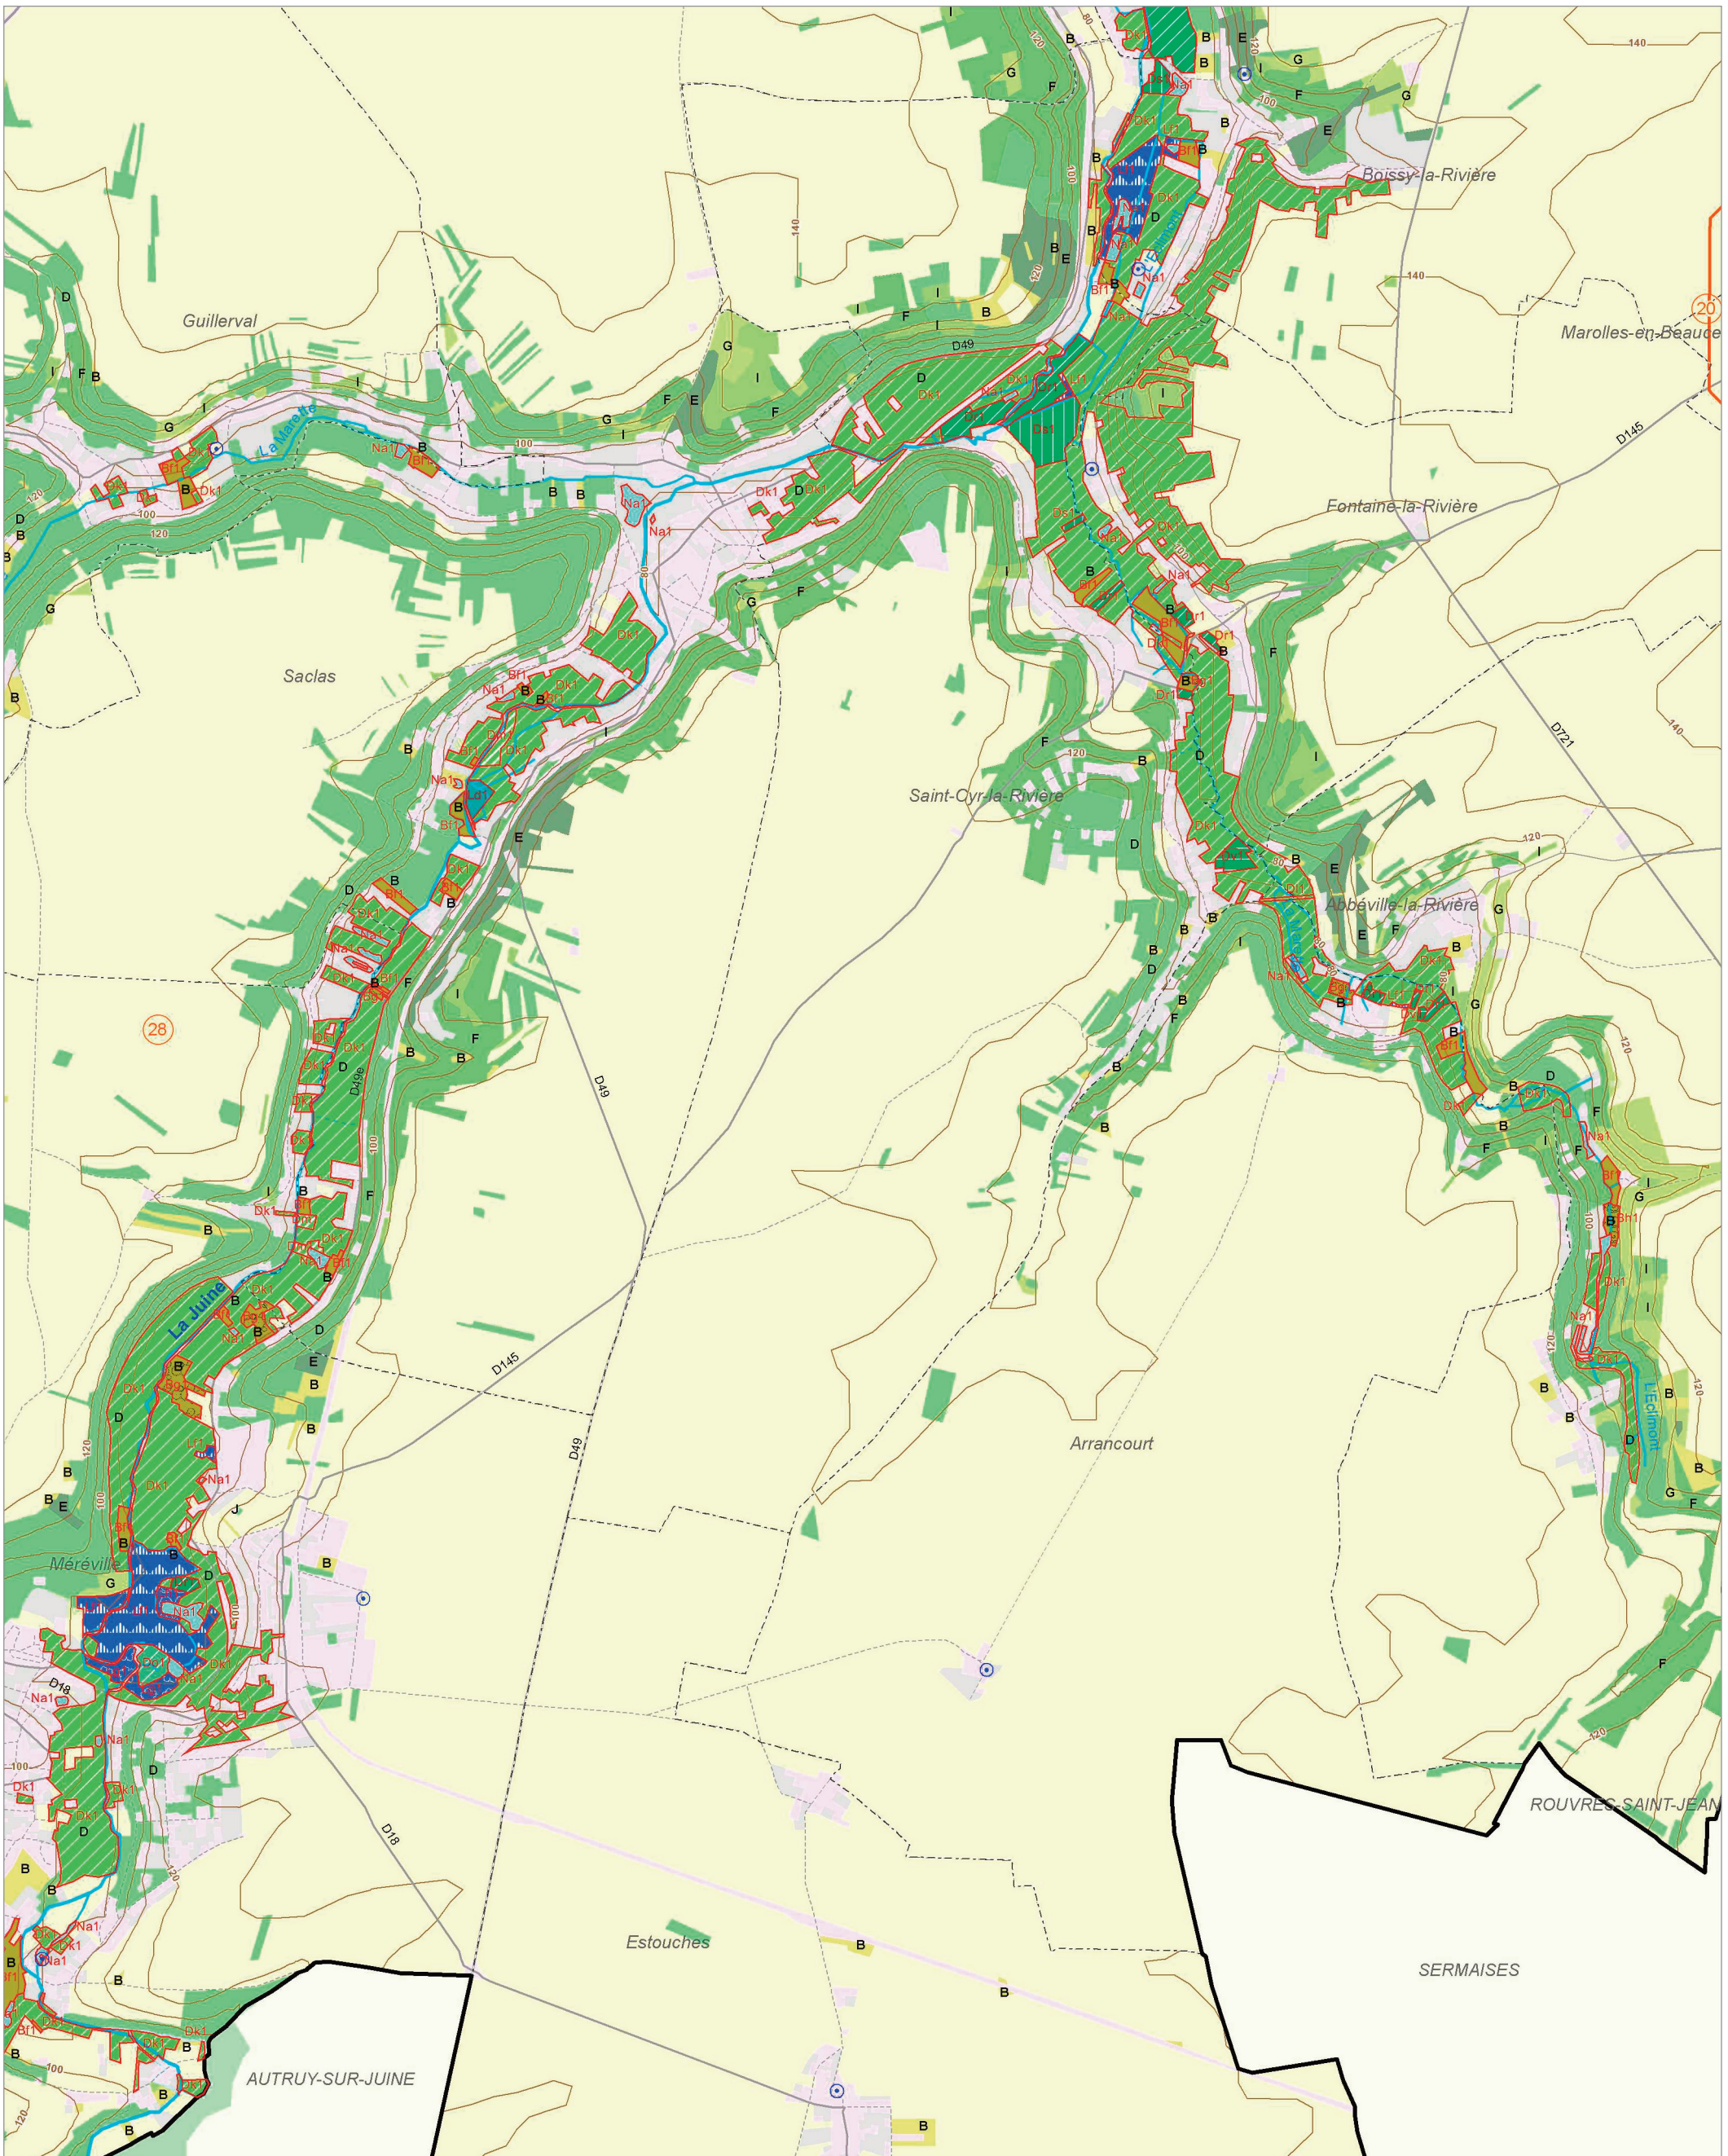

Les zones humides dans le(s) bassin(s) versant(s) de rivière de :

La Juine amont (28)

© IAU Île-de-France 2010 - Sources : IAU IdF, Ecomos 2000, Mos 2003, Bd Mares 2004 - IFEN, Corine land cover 2006