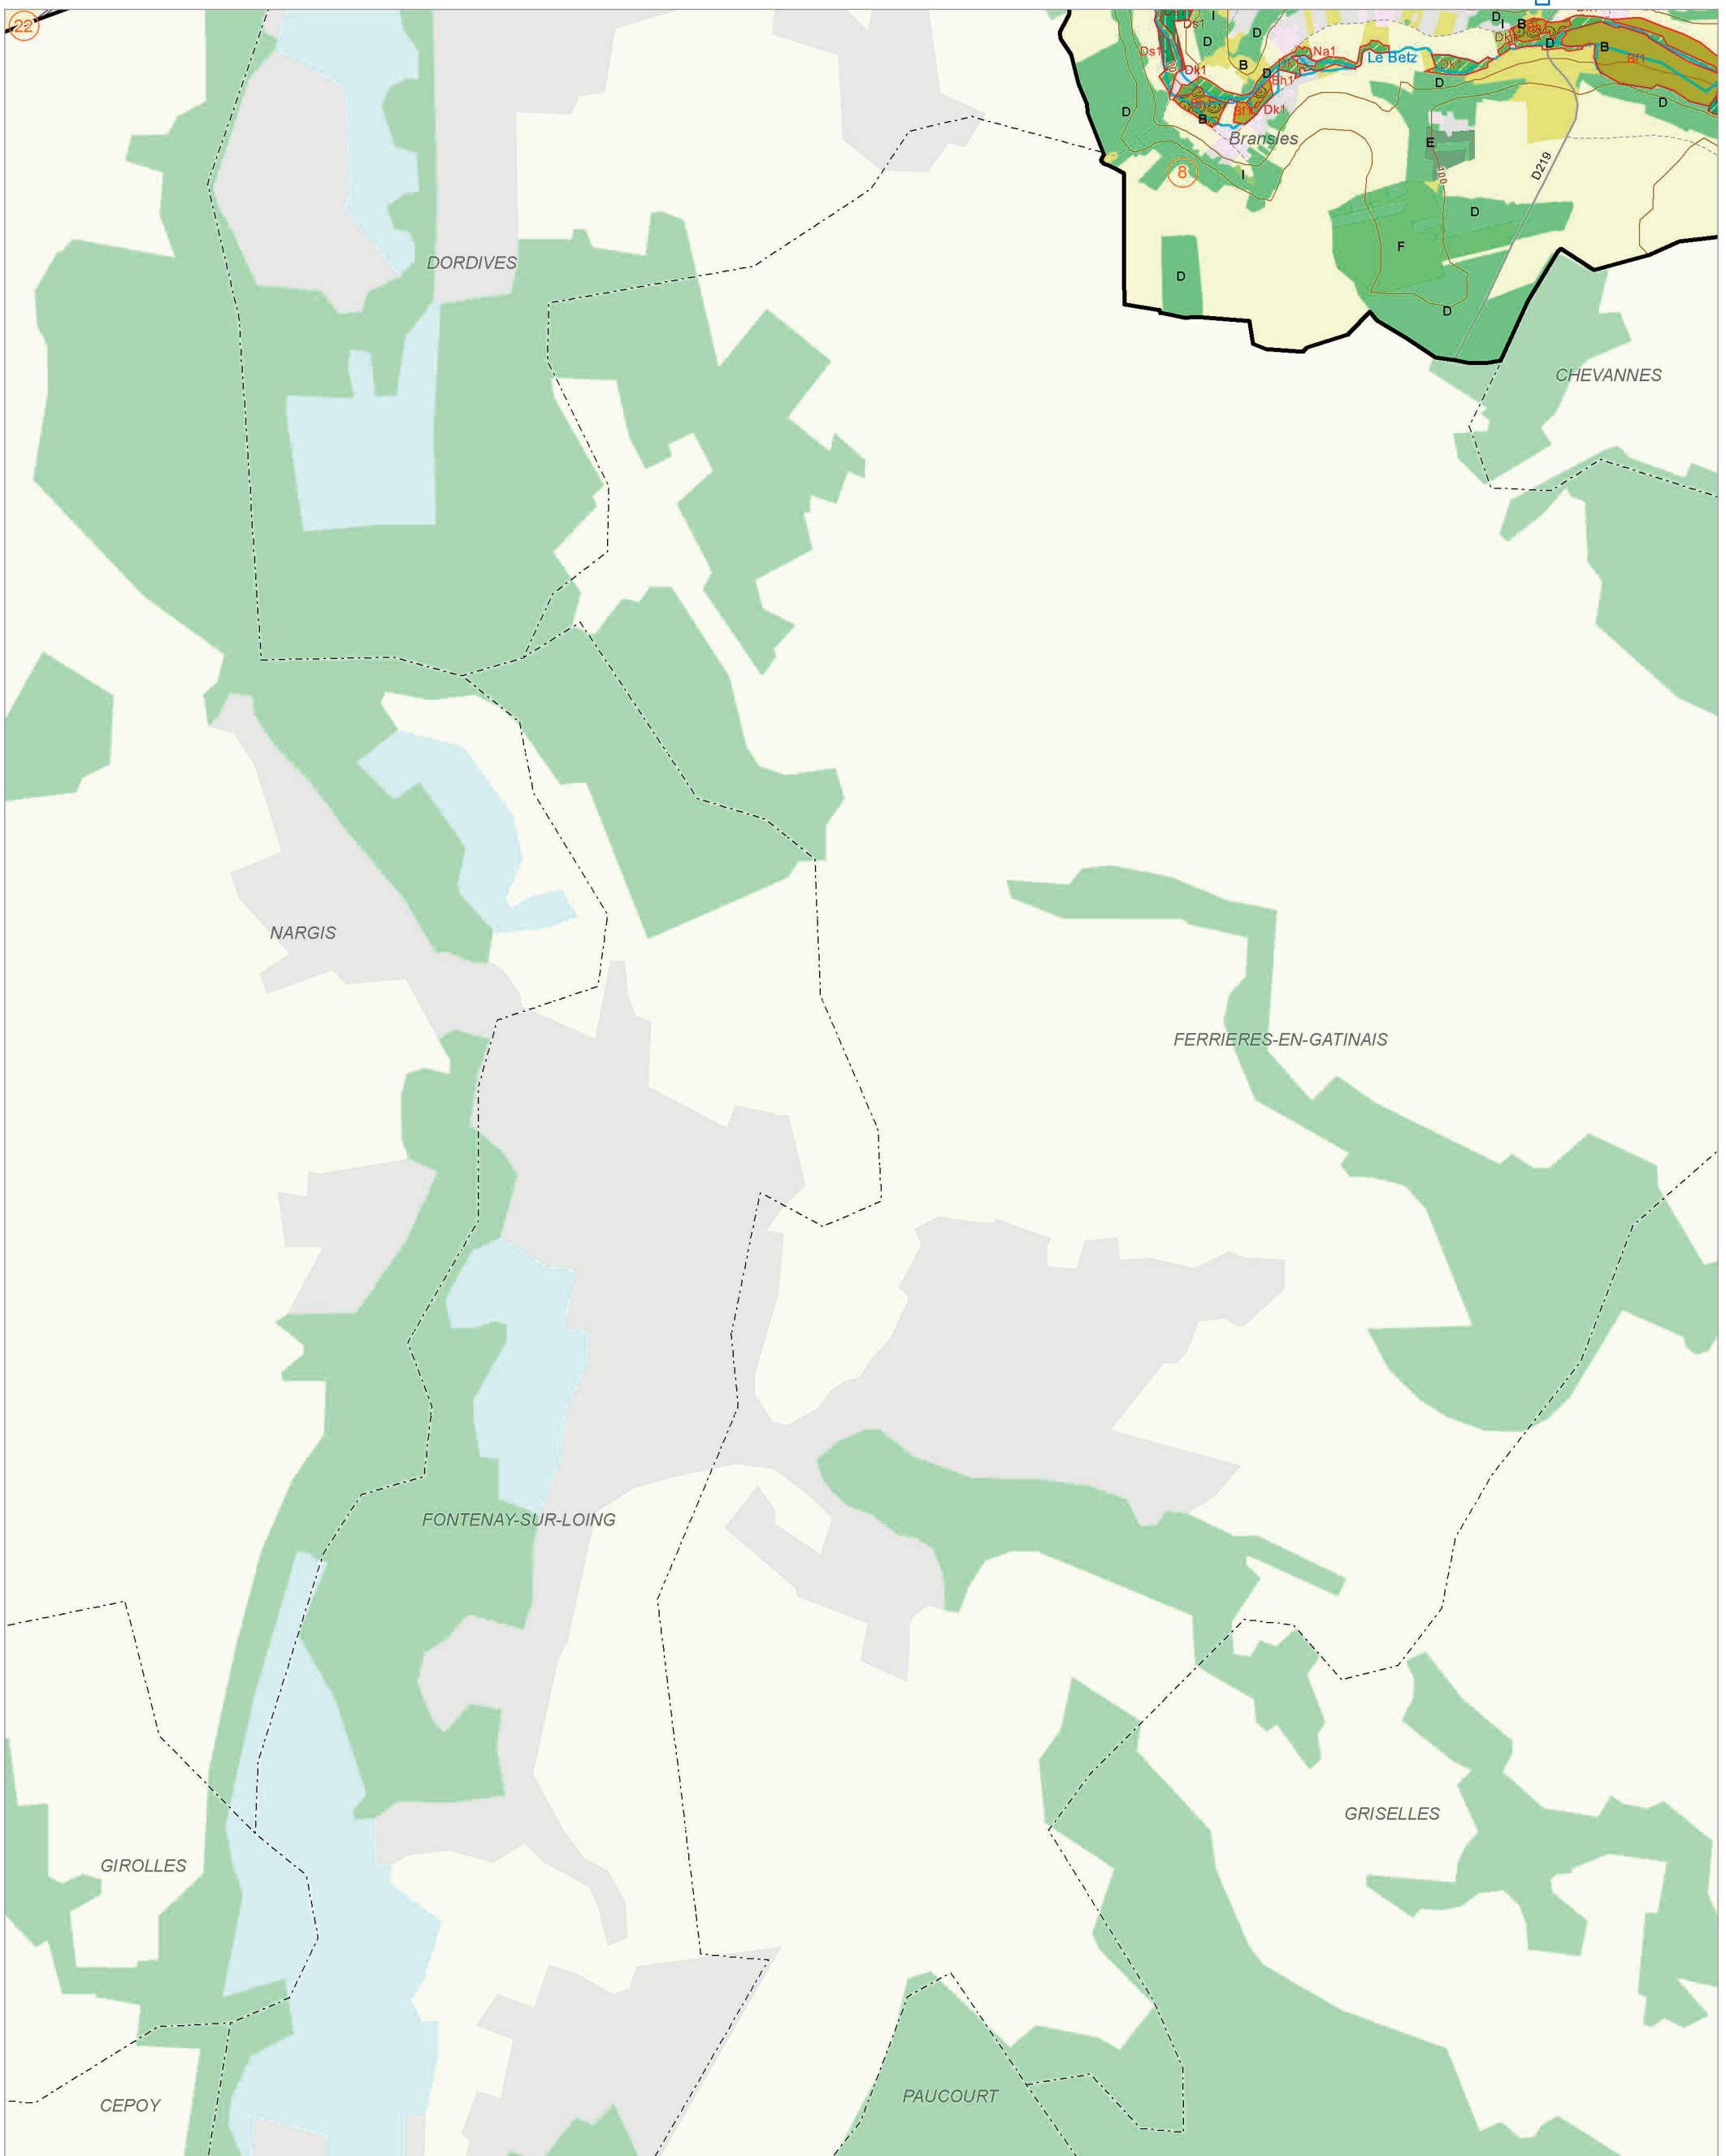

Les zones humides dans le(s) bassin(s) versant(s) de rivière de :

Le Fusain 22

Le Betz 8