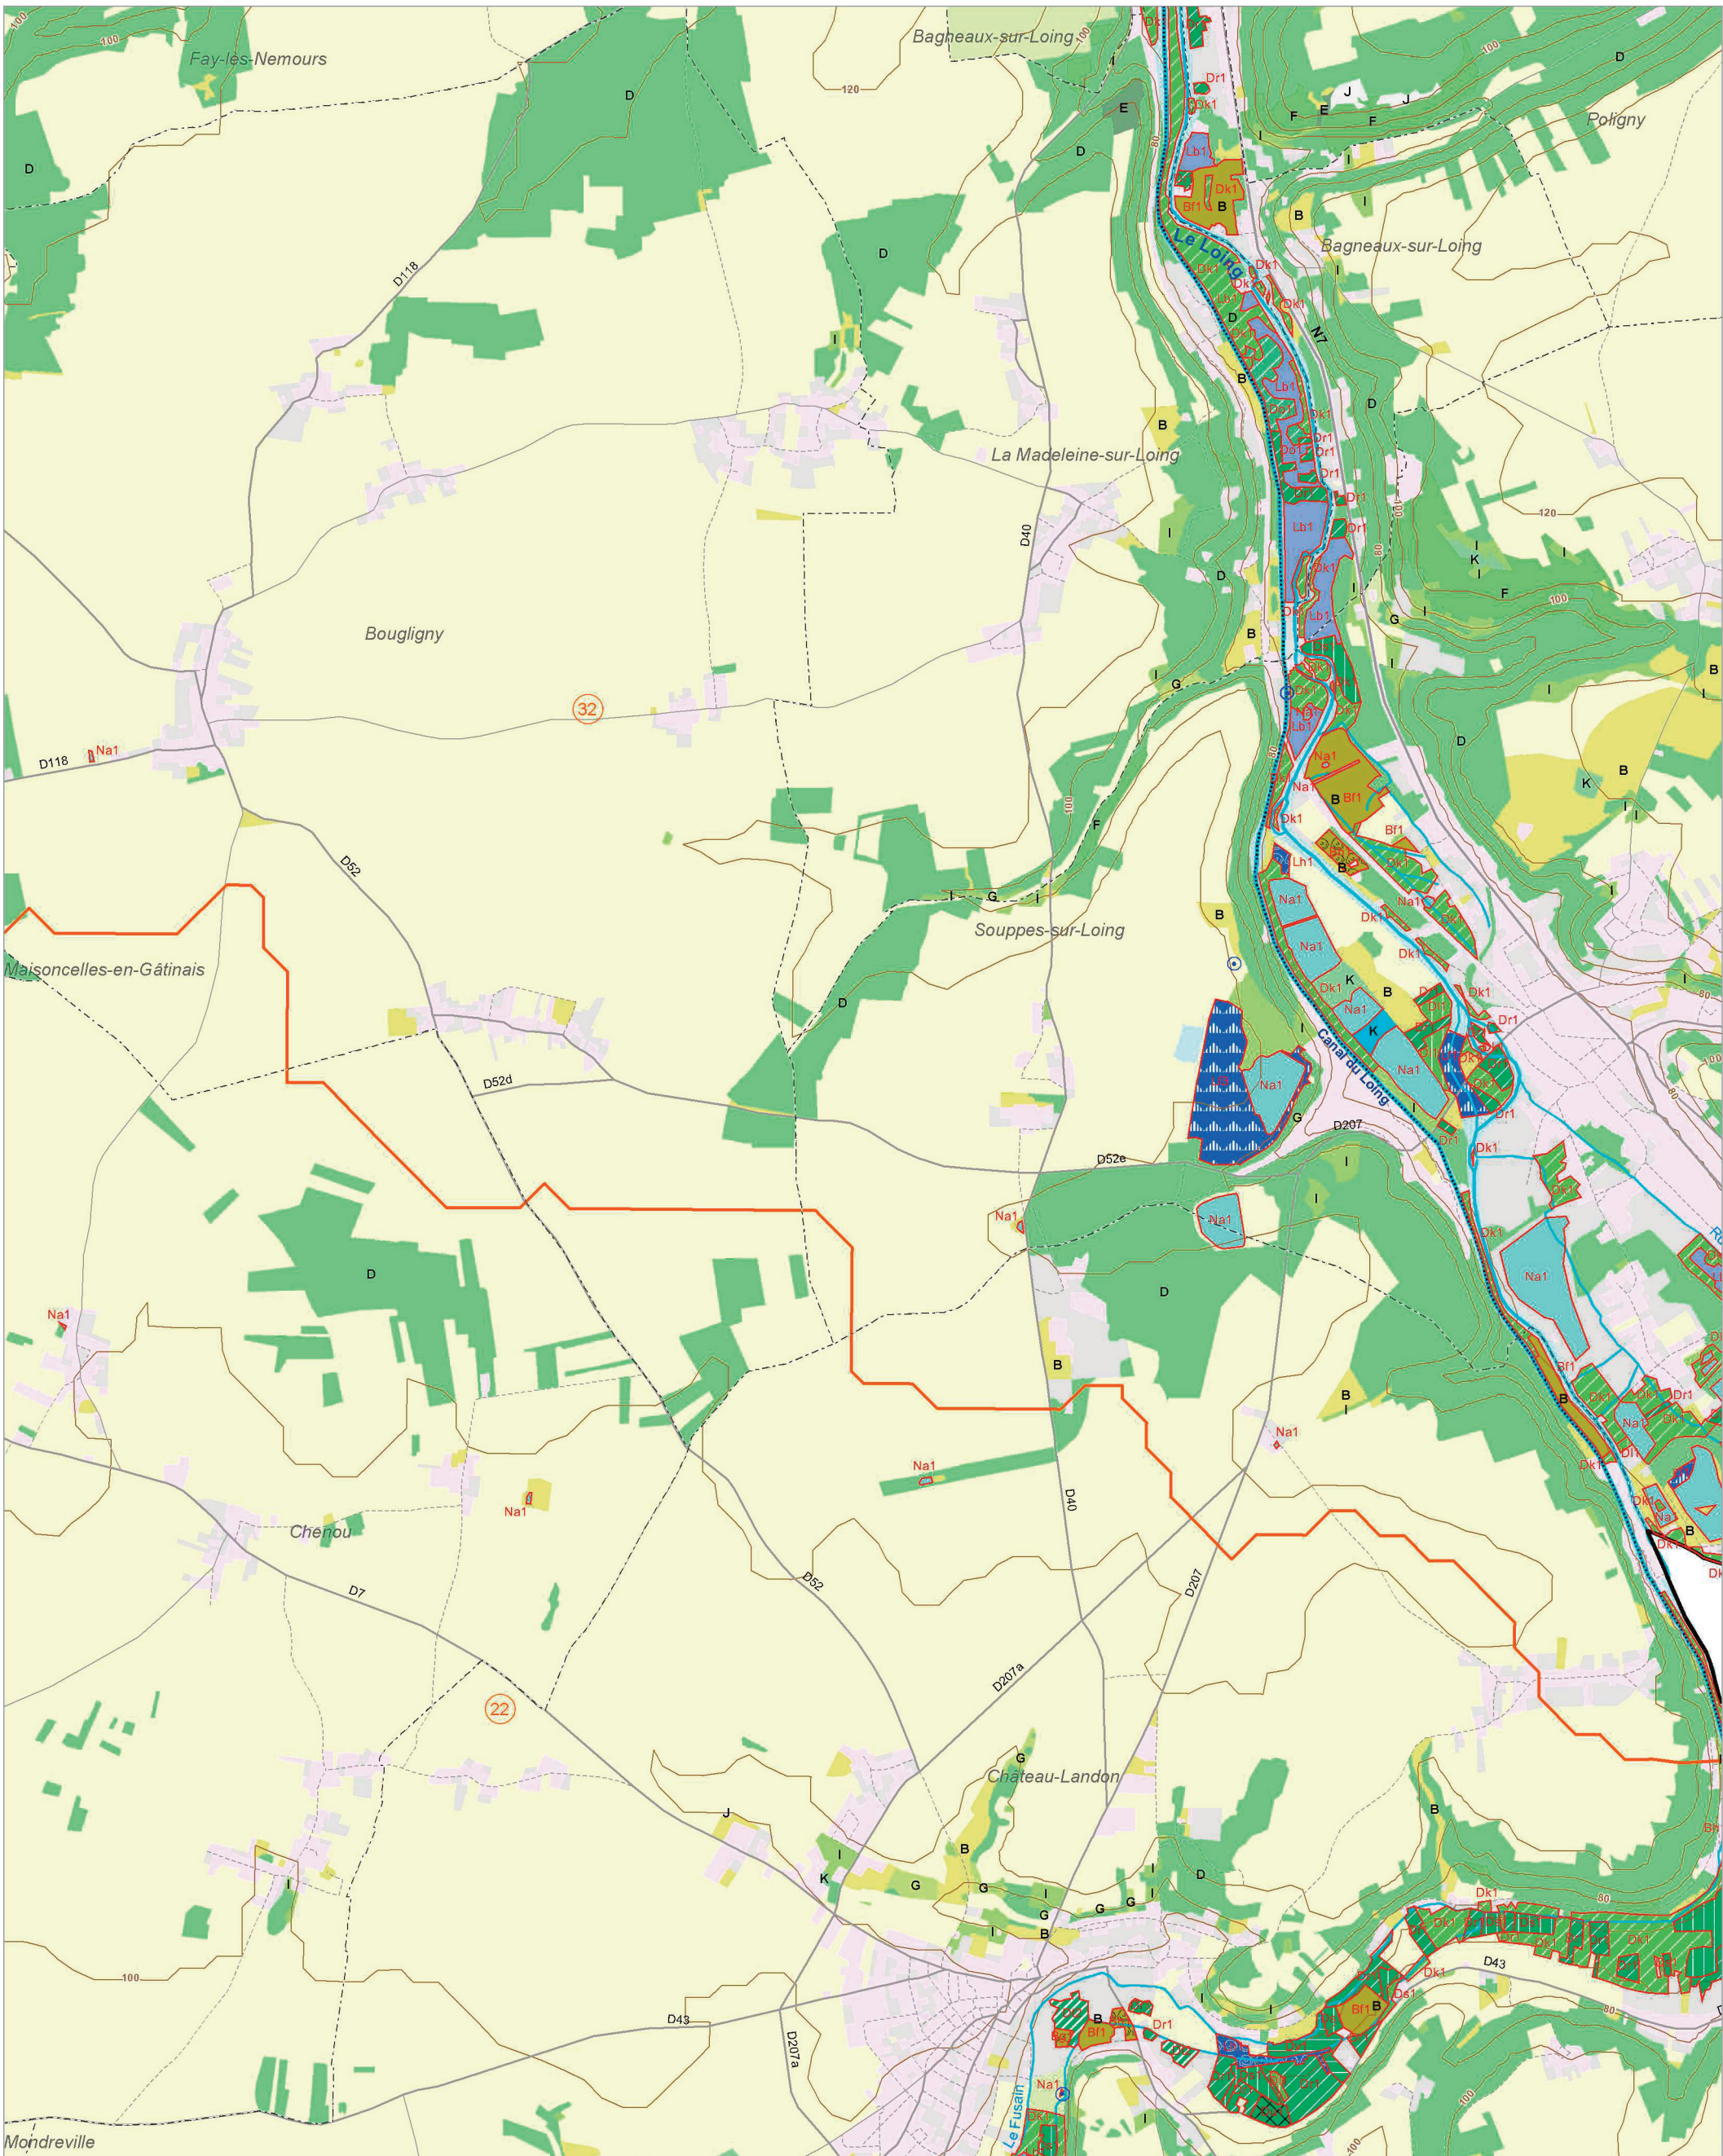

Les zones humides dans le(s) bassin(s) versant(s) de rivière de :

Le Fusain ②②

Le Loing intermédiaire ③②

© IAU Ile-de-France 2010 - Sources : IAU idF, Ecomos 2000, Mos 2003, Bd Mares 2004 - IFEN, Corine land cover 2006