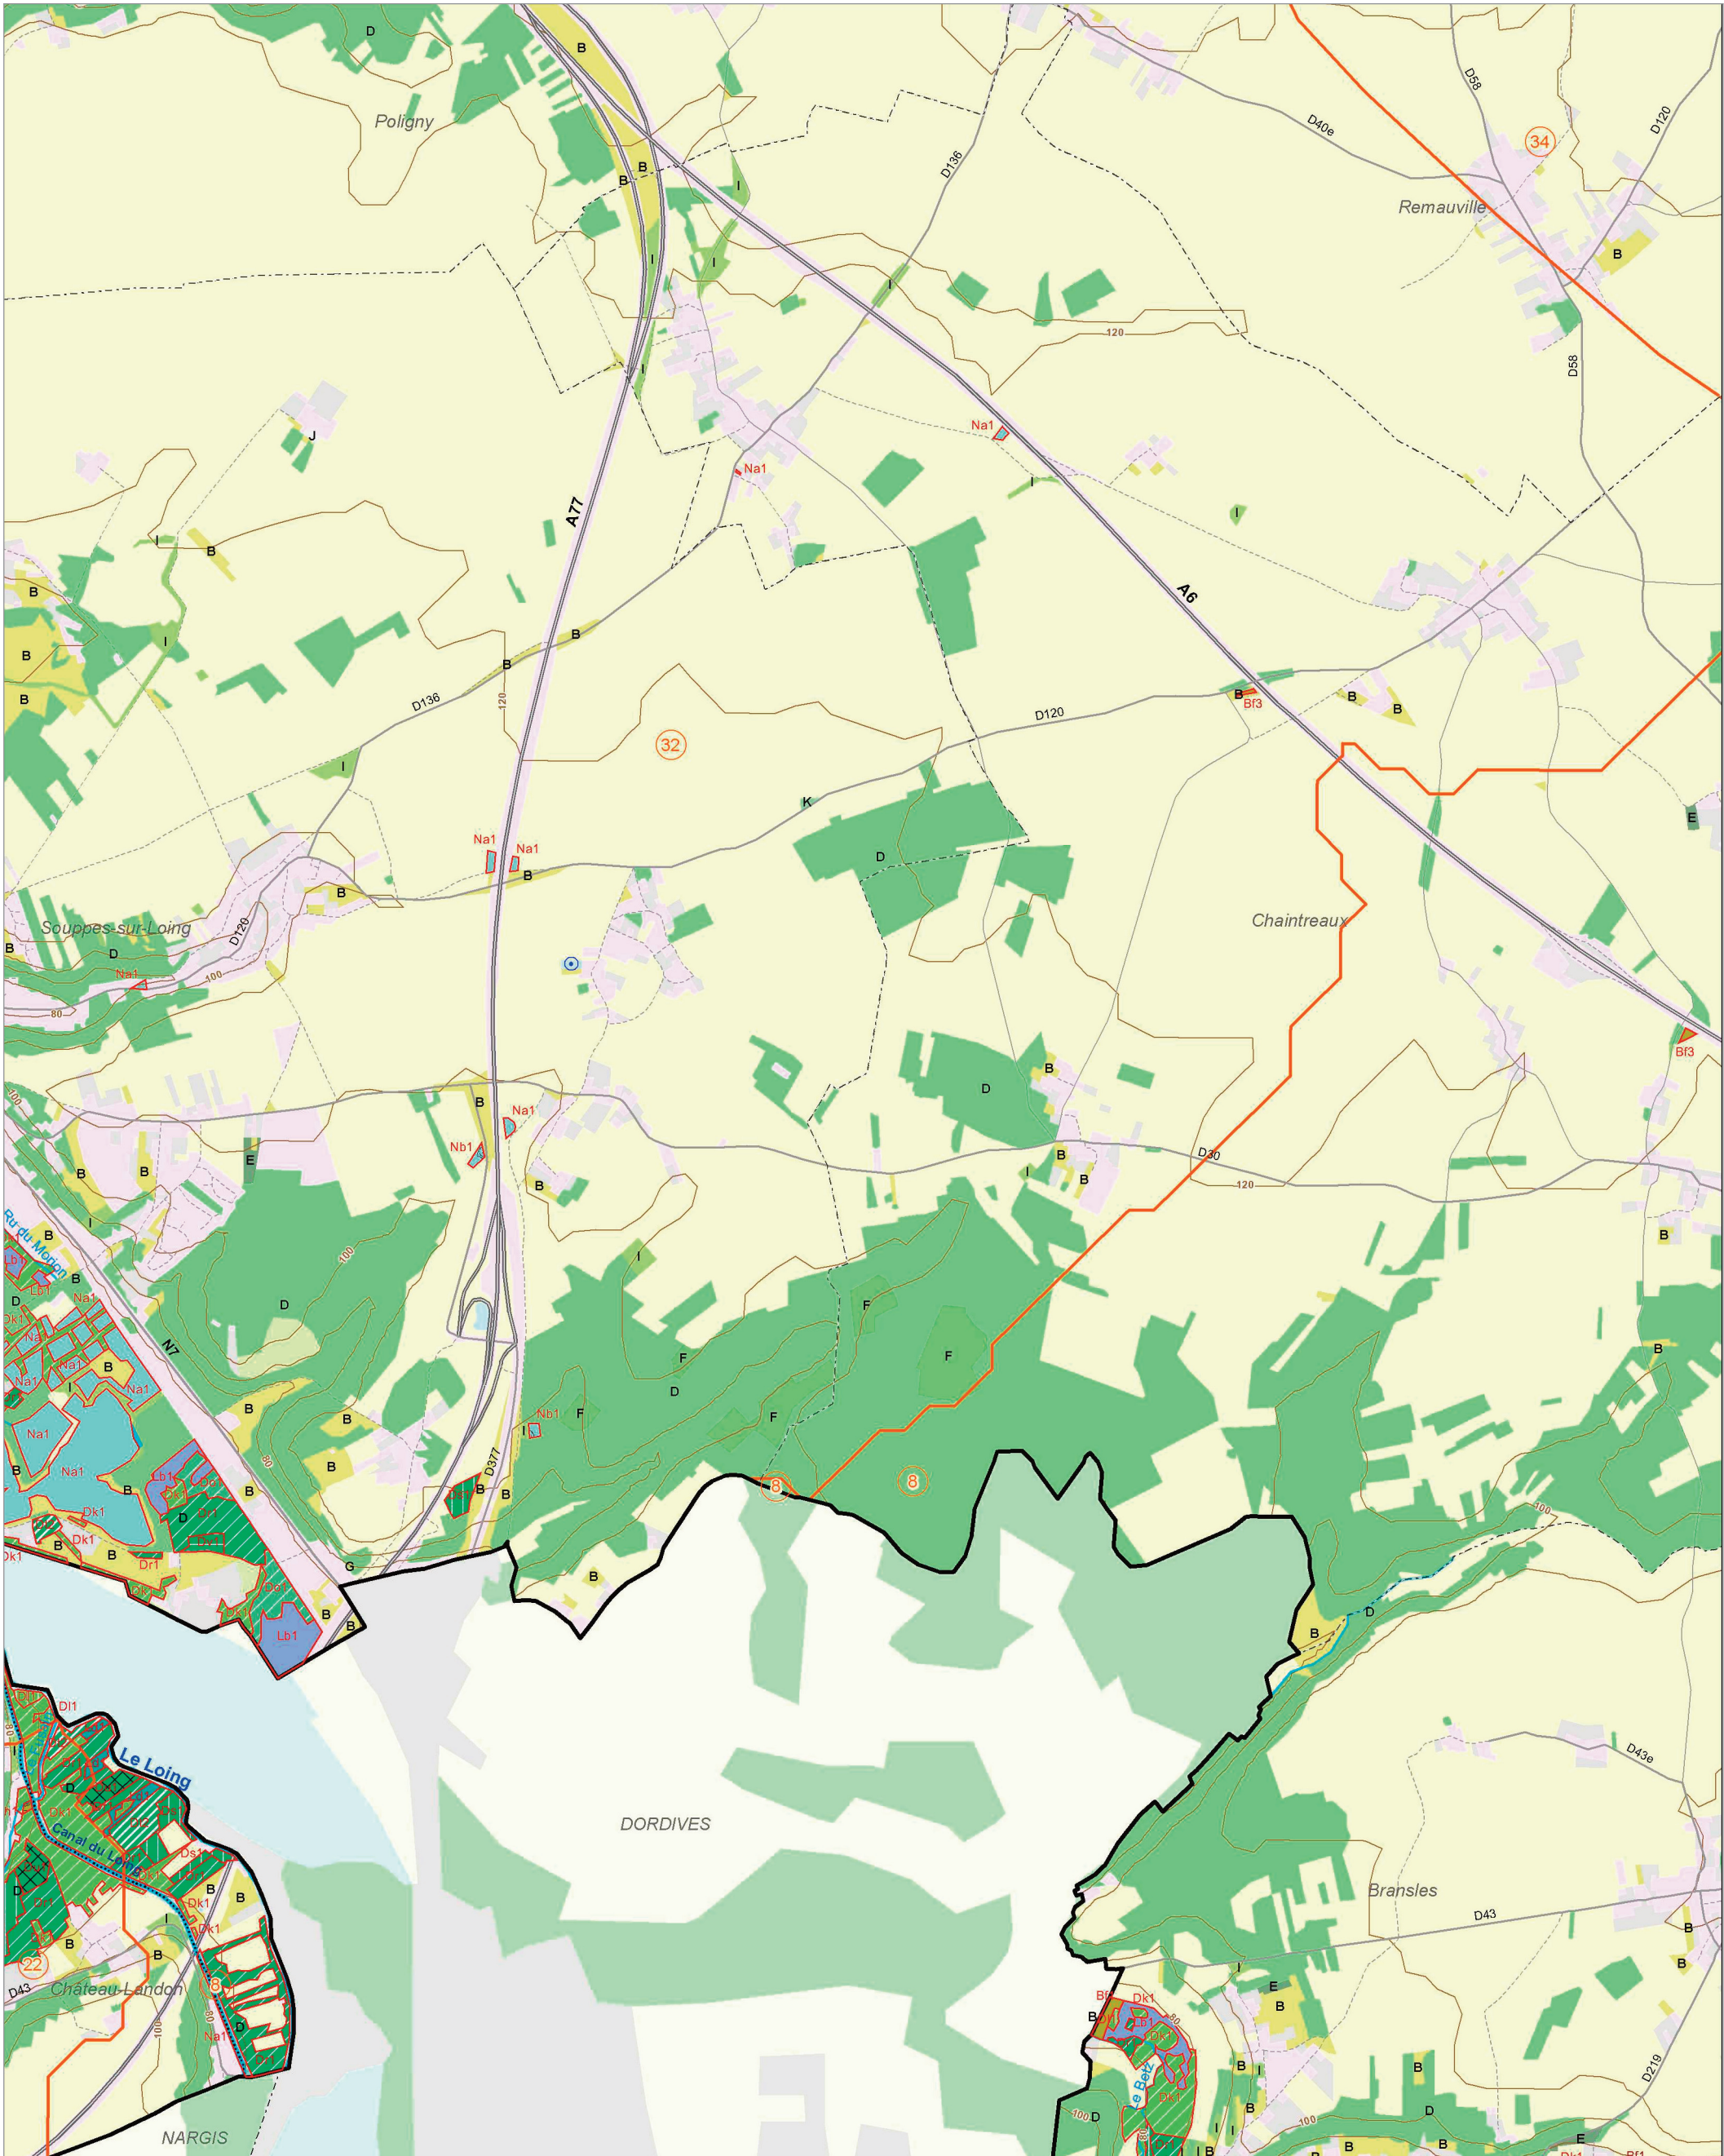

Les zones humides dans le(s) bassin(s) versant(s) de rivière de :

Le Betz (8)

Le Loing intermédiaire (32)

Le Fusain (22)

Le Lunain (34)