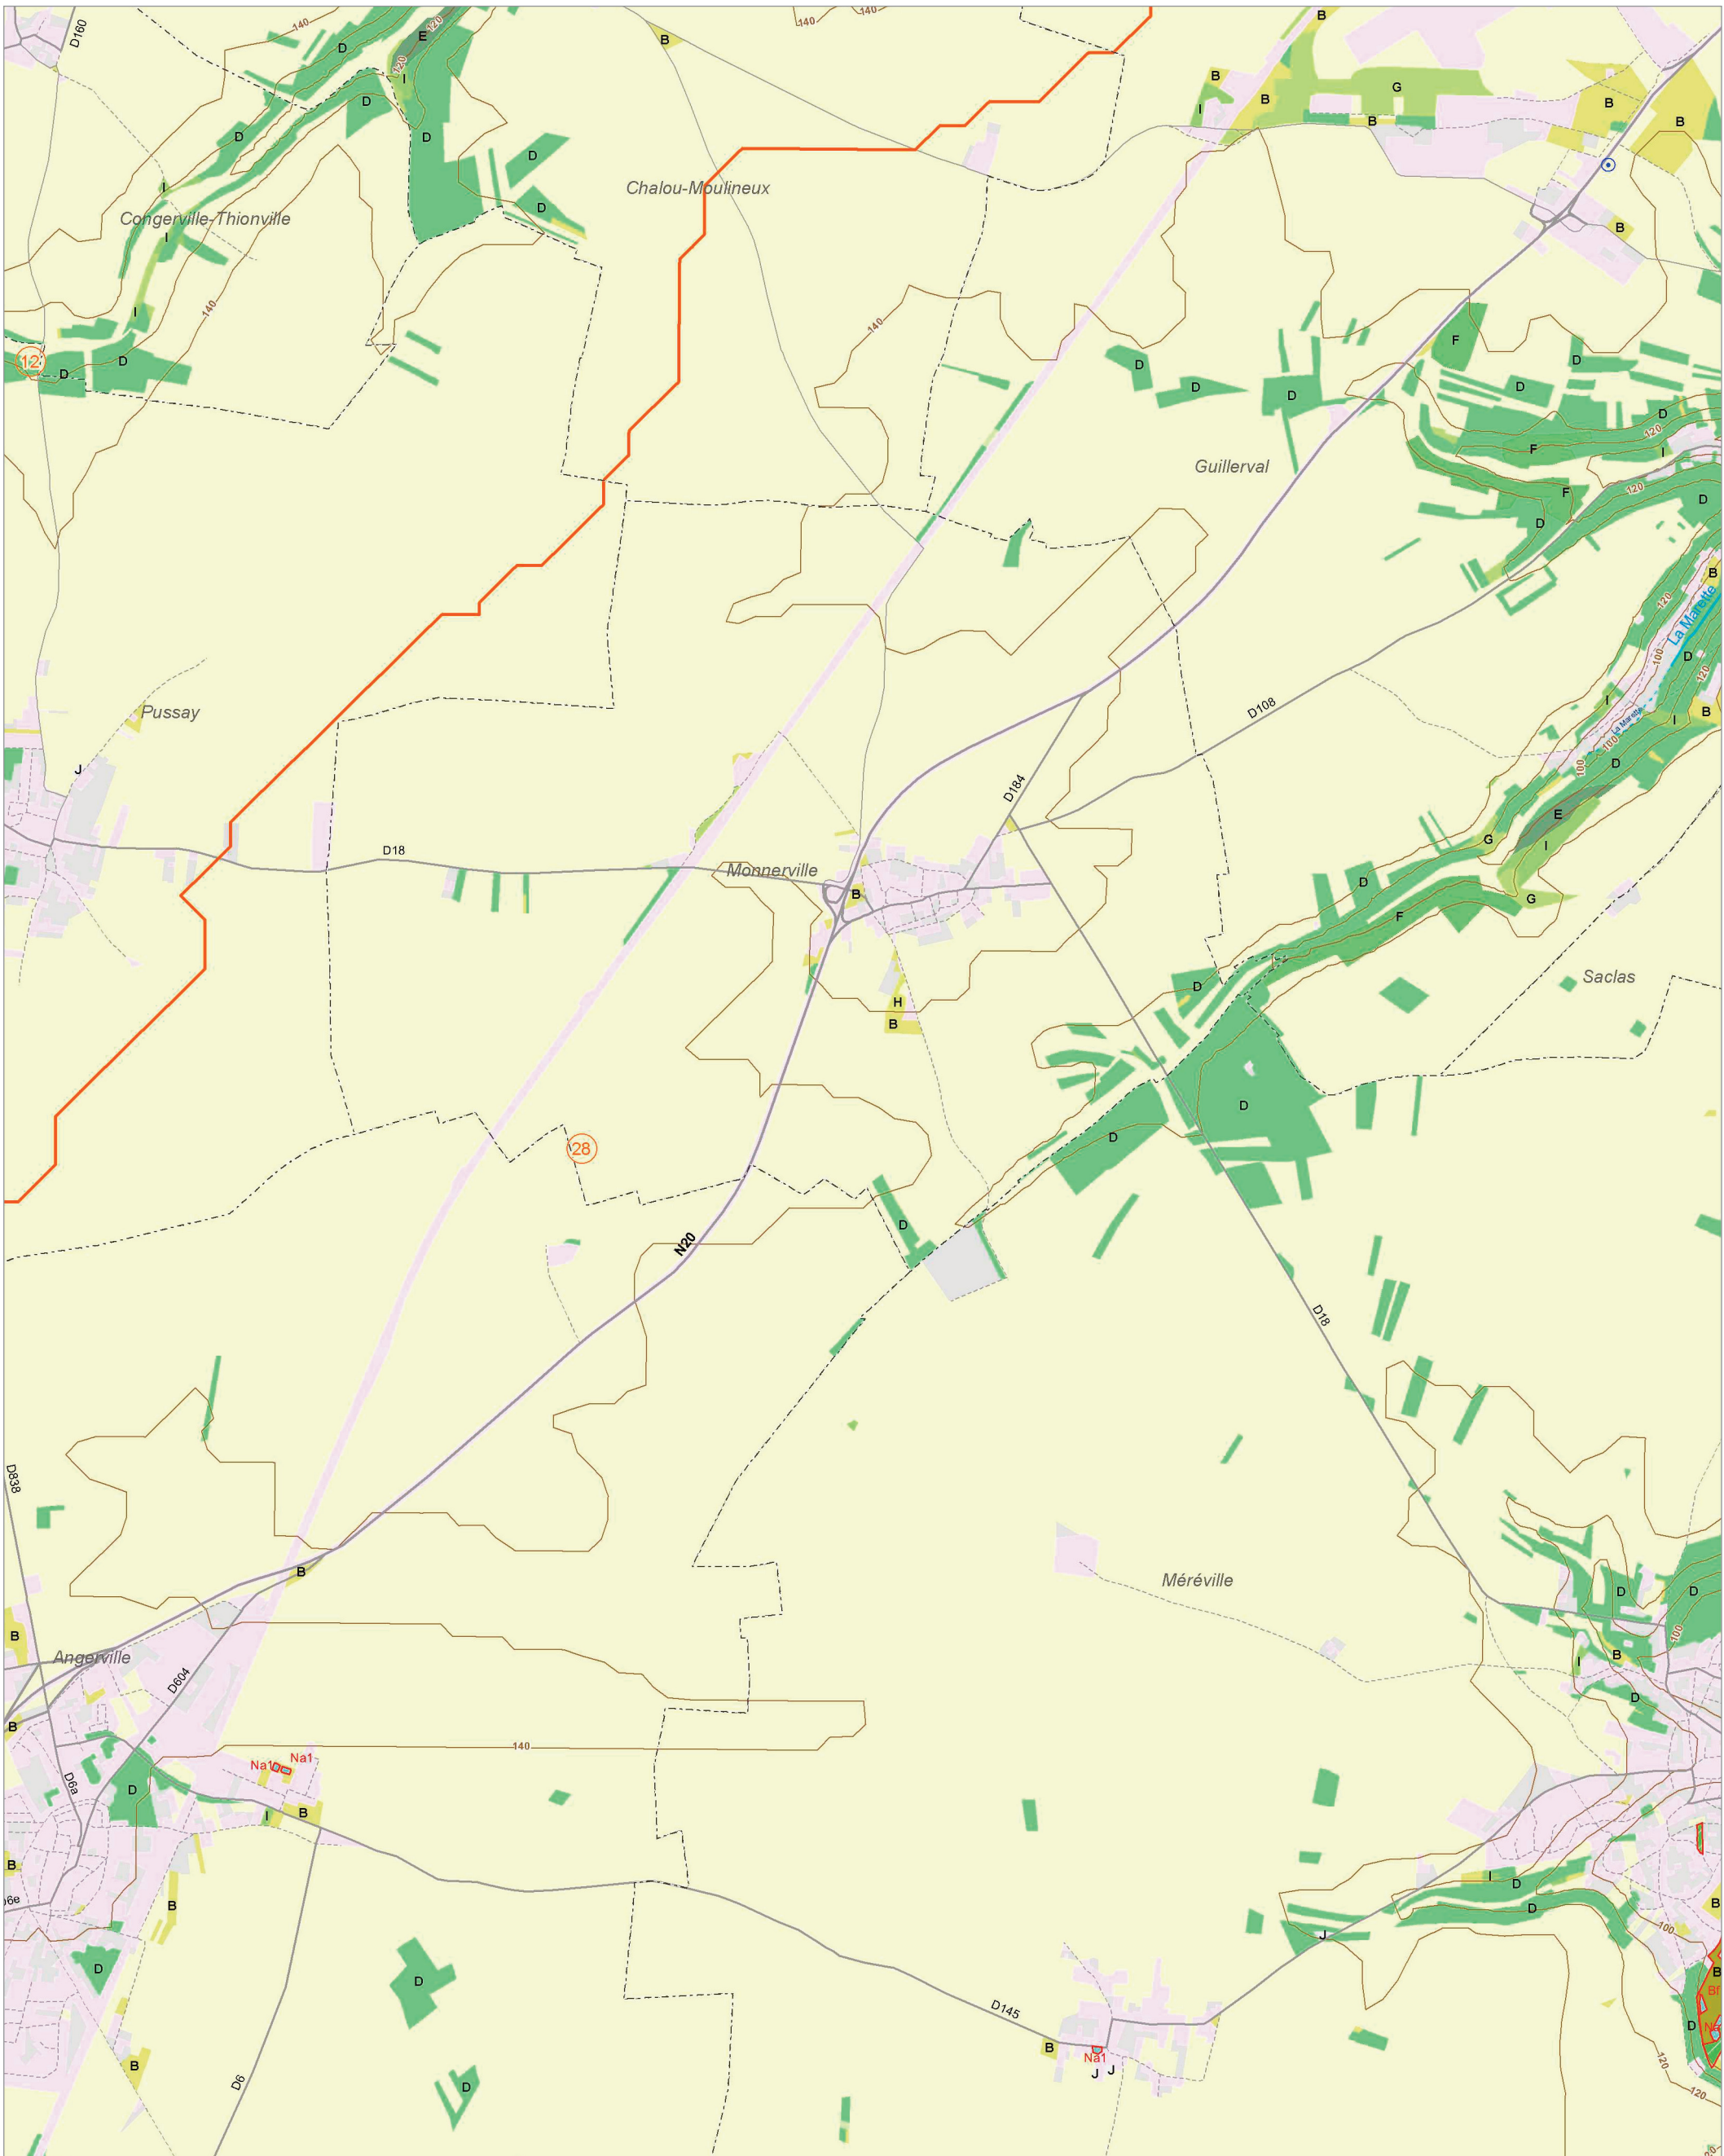

Les zones humides dans le(s) bassin(s) versant(s) de rivière de :

La Juine amont ⑲

La Chalouette ⑫

© IAU Île-de-France 2010 - Sources : IAU IdF, Ecomos 2000, Mos 2003, Bd Mares 2004 - IFEN, Corine land cover 2006