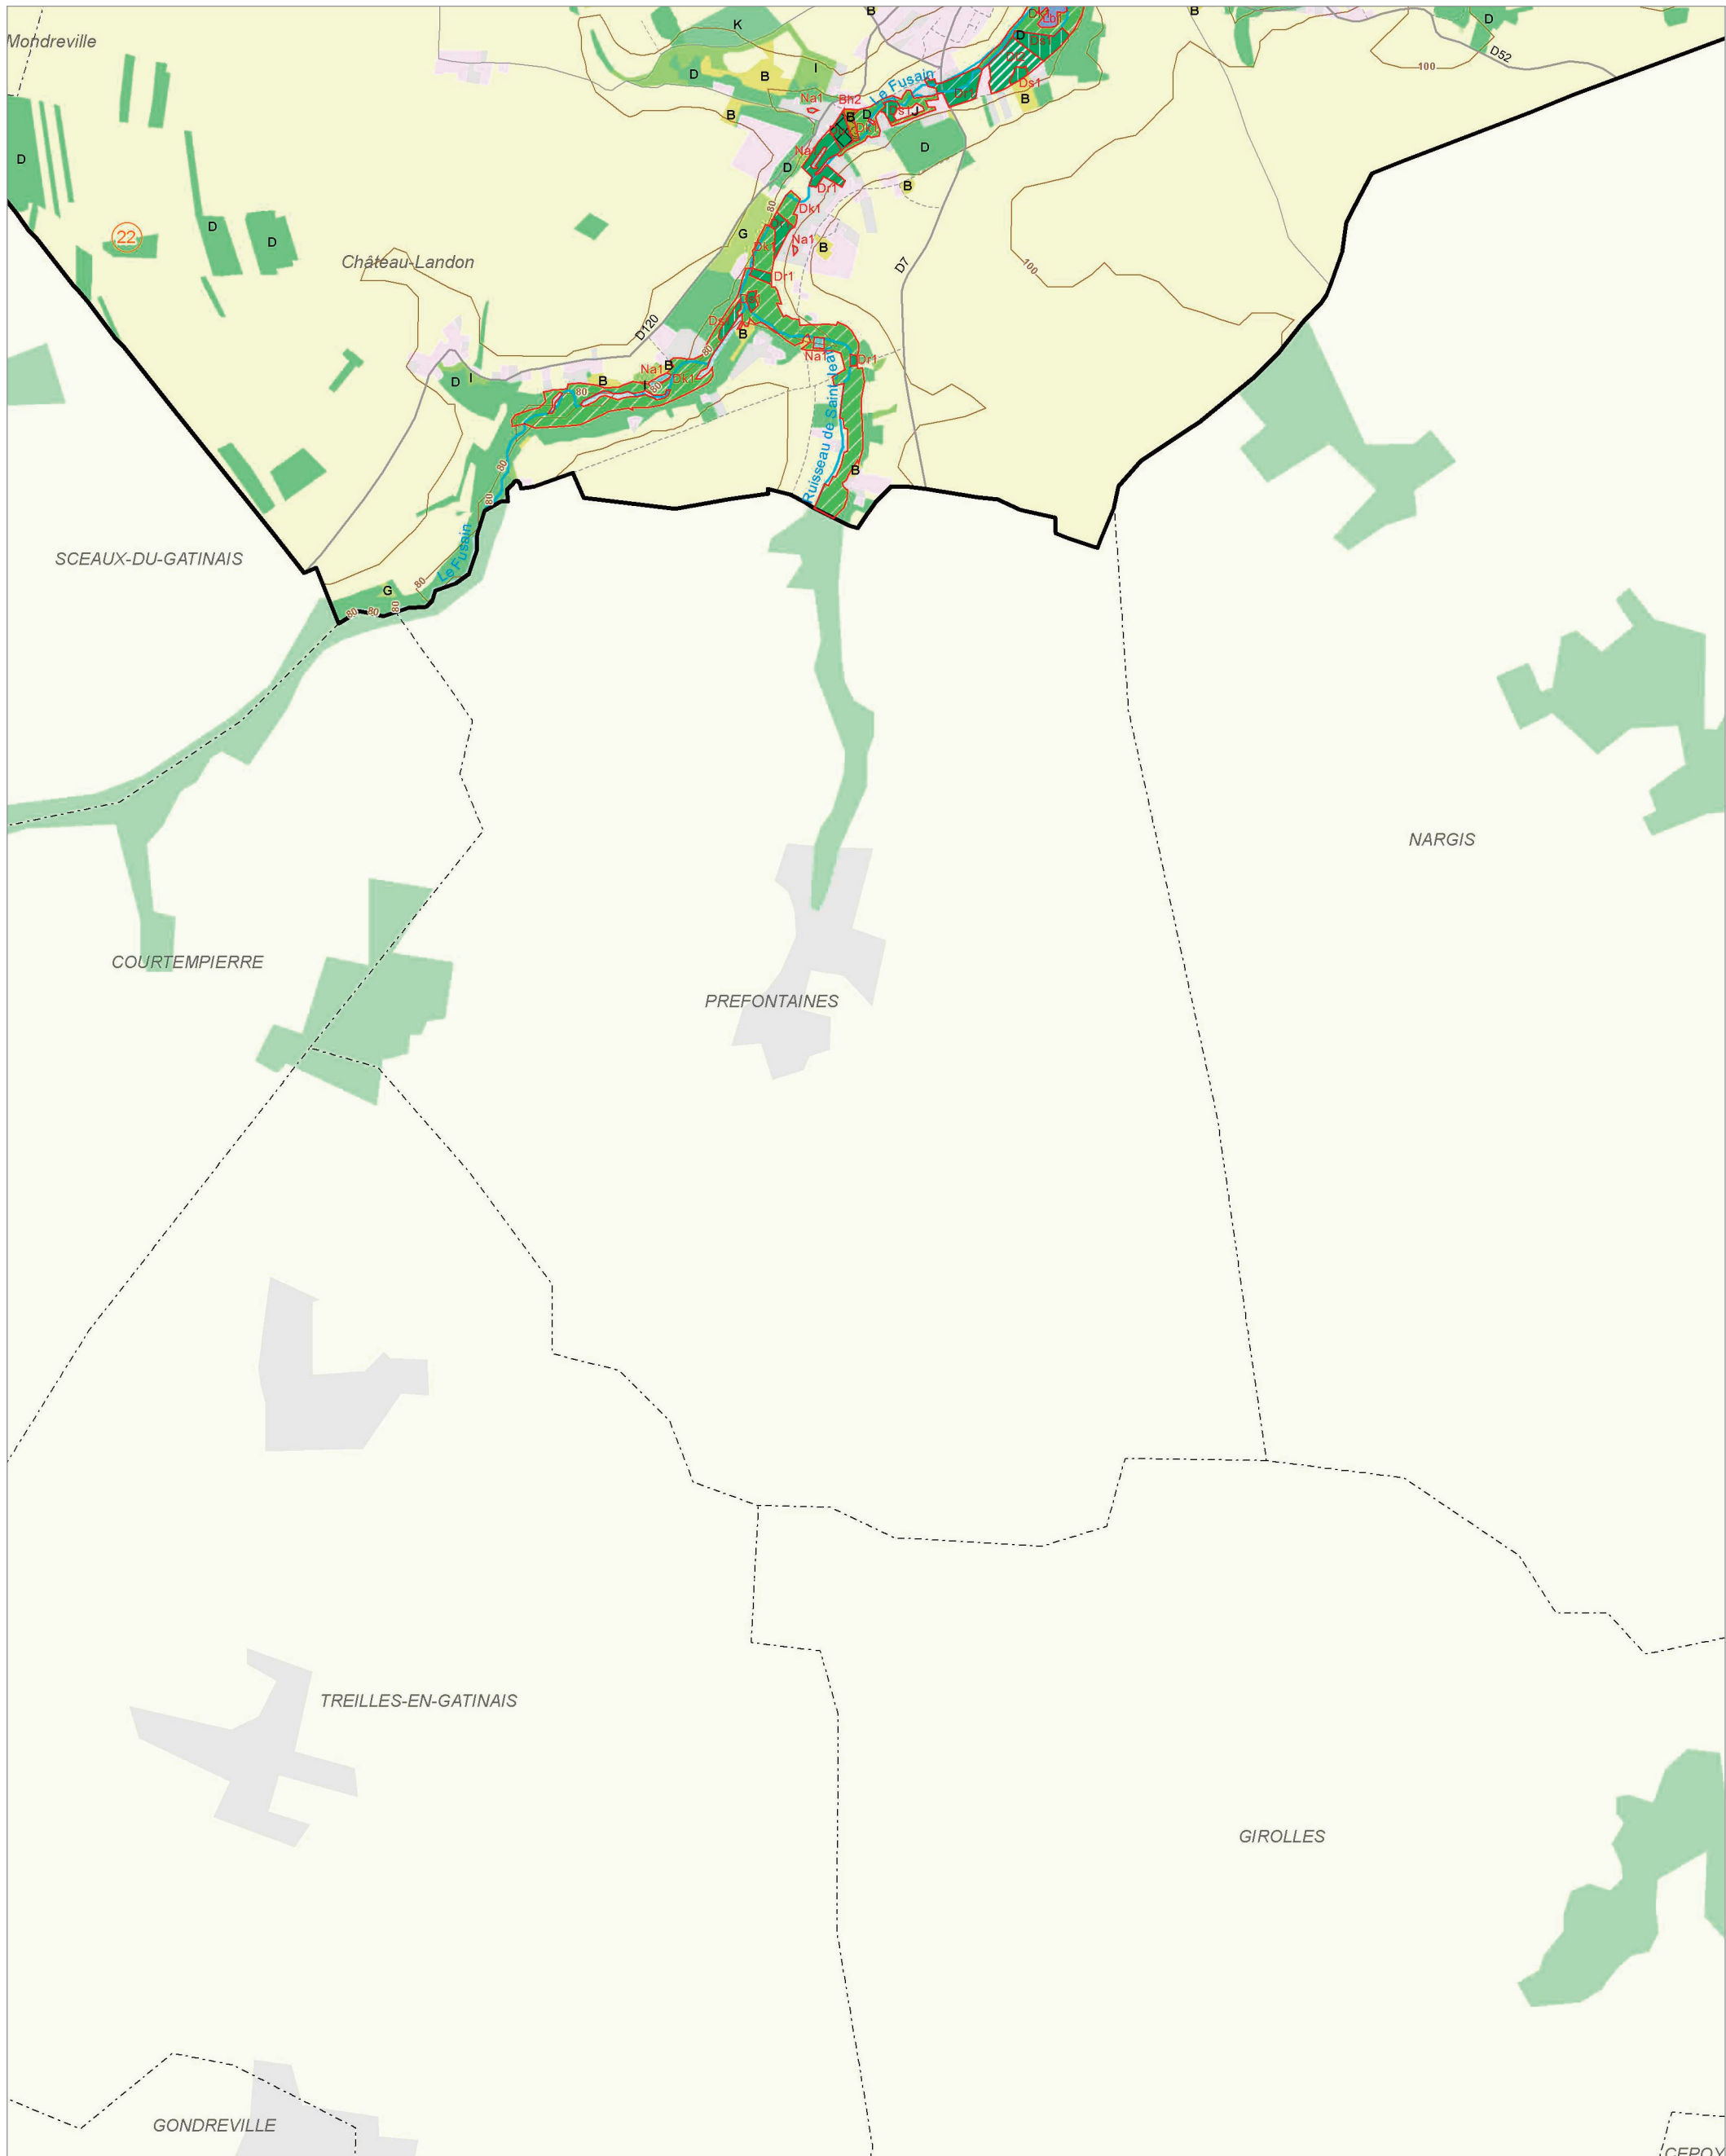

Les zones humides dans le(s) bassin(s) versant(s) de rivière de :

Le Fusain ②②