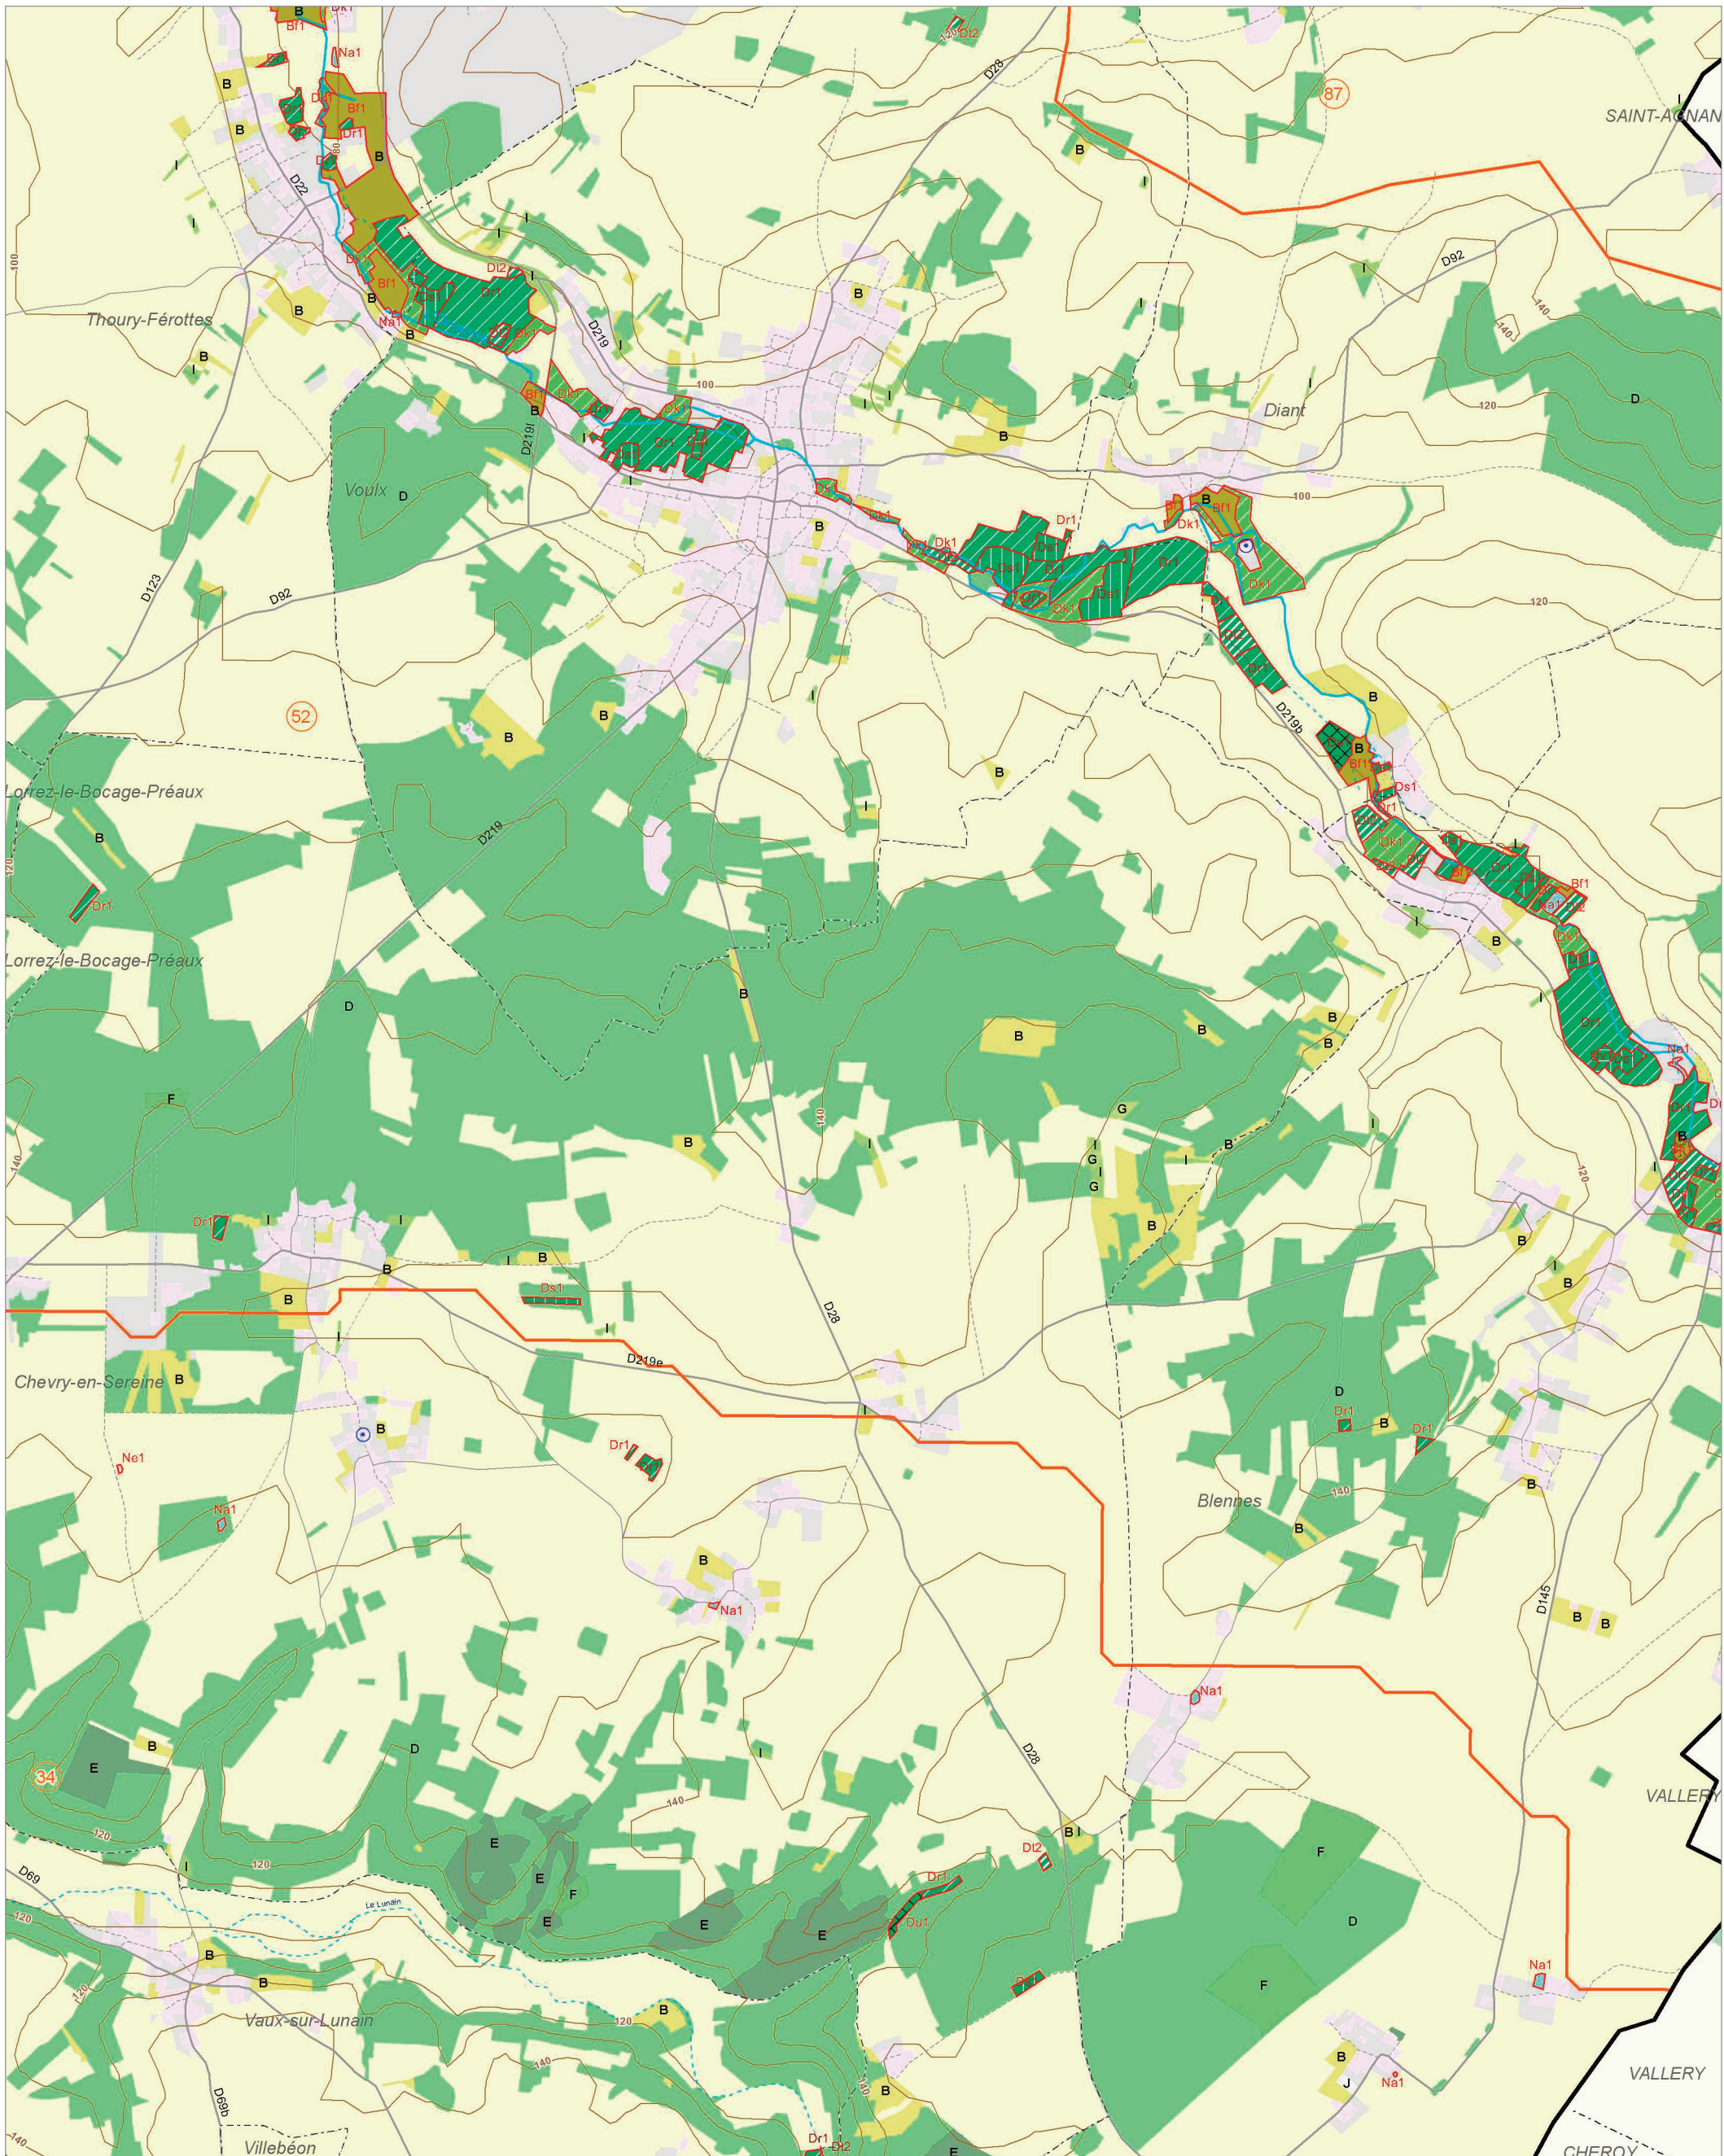

Les zones humides dans le(s) bassin(s) versant(s) de rivière de :

Le Lunain 34

L'Orvanne 52

L'Yonne 87