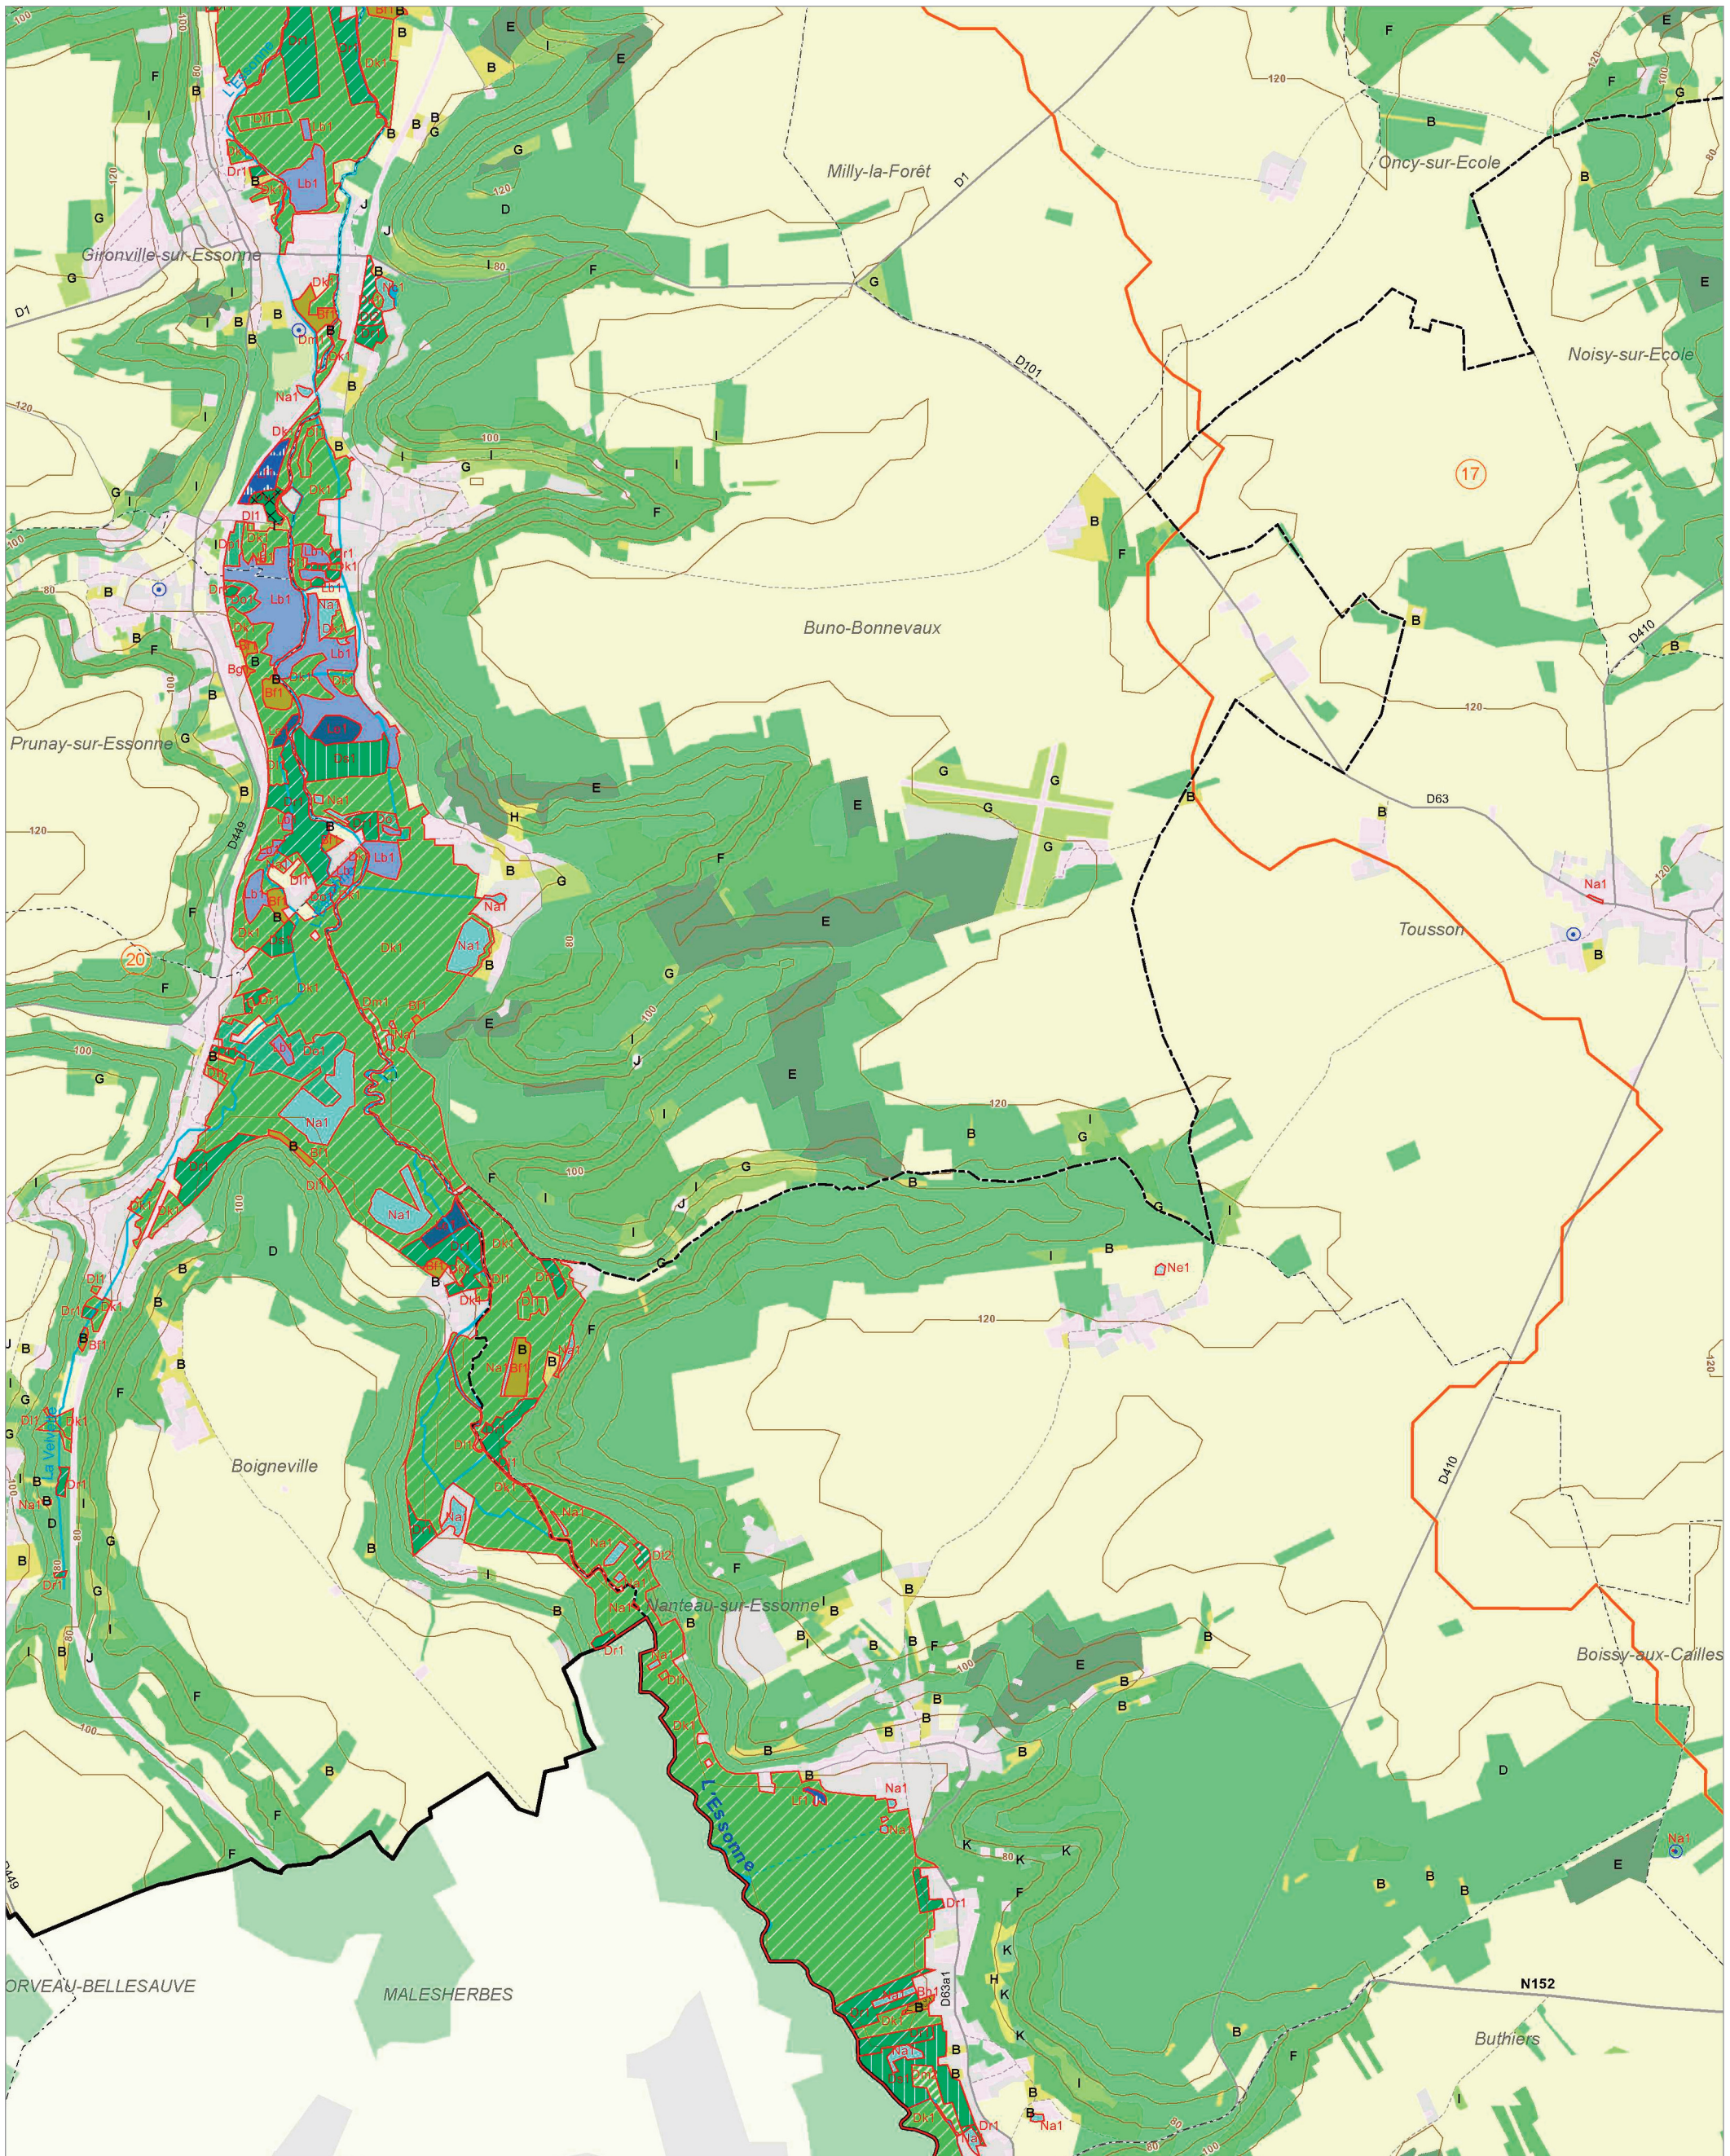

Les zones humides dans le(s) bassin(s) versant(s) de rivière de :

L'Essonne amont (20)

L'École (17)

© IAU Île-de-France 2010 - Sources : IAU idF, Ecomos 2000, Mos 2003, Bd Mares 2004 - IFEN, Corine land cover 2006