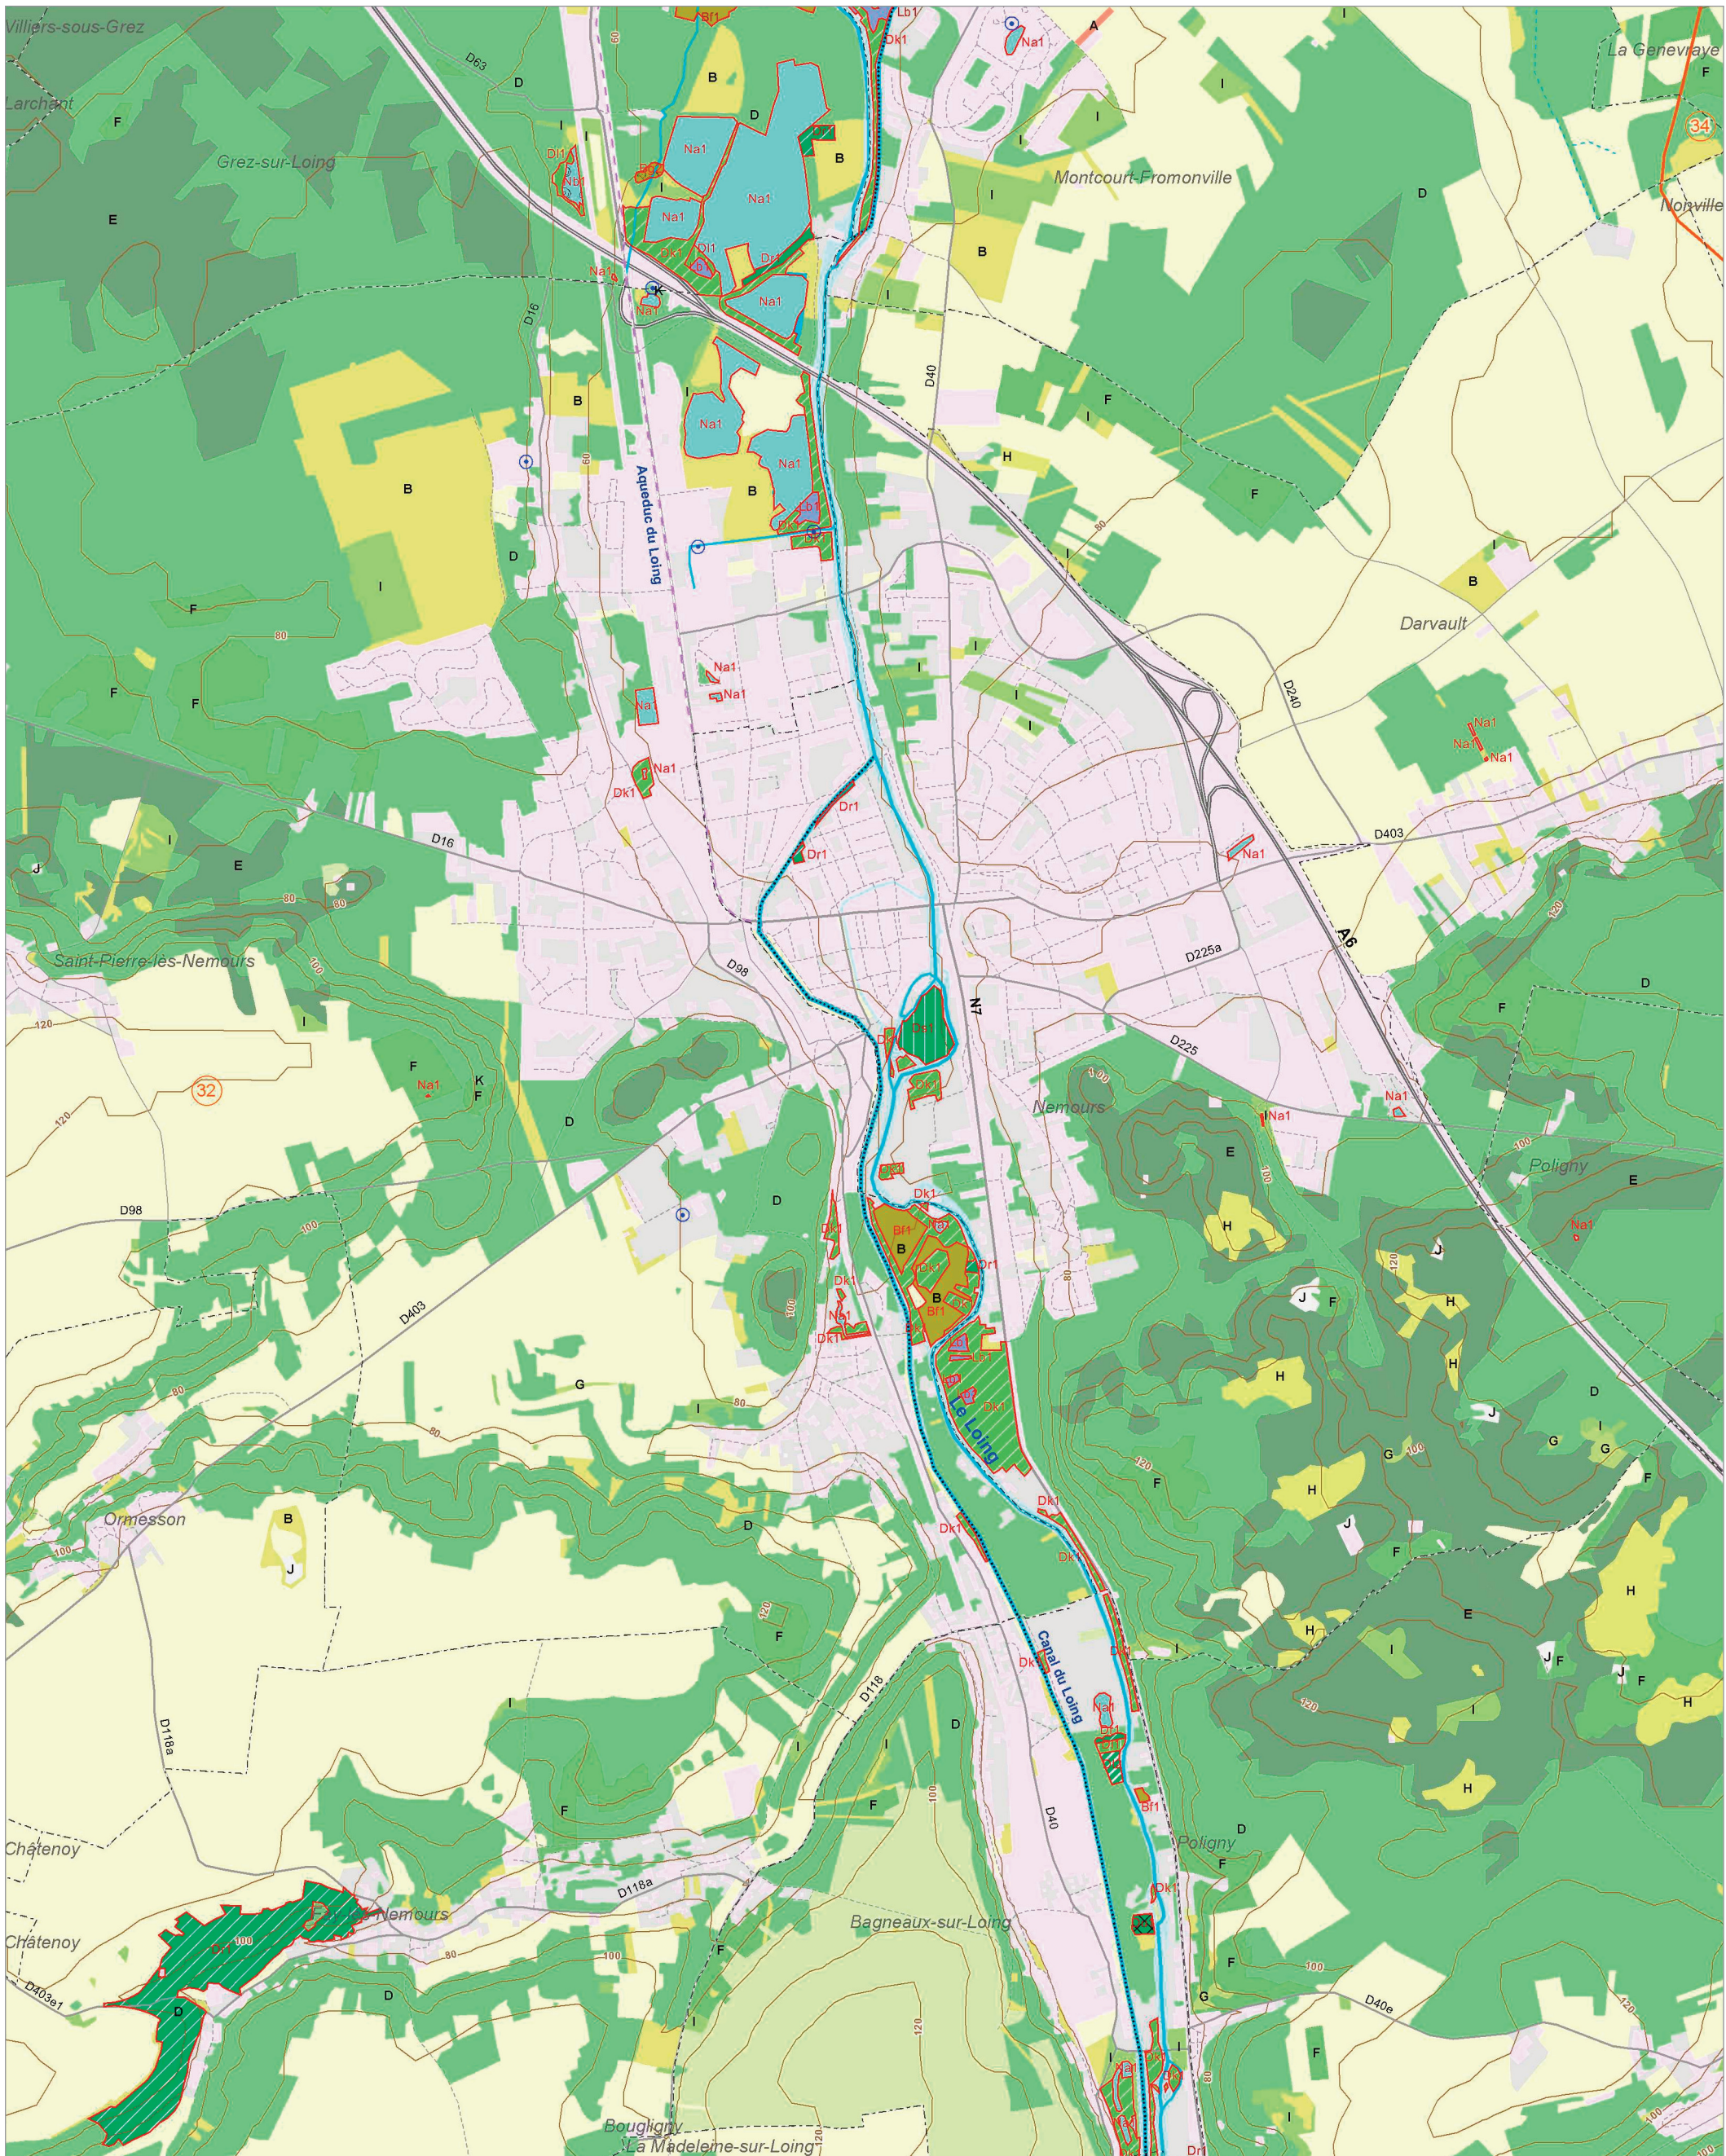

Les zones humides dans le(s) bassin(s) versant(s) de rivière de :

Le Loing intermédiaire ③②

Le Lunain ③④

© IAU Ile-de-France 2010 - Sources : IAU idF, Ecomos 2000, Mos 2003, Bd Mares 2004 - IFEN, Corine land cover 2006