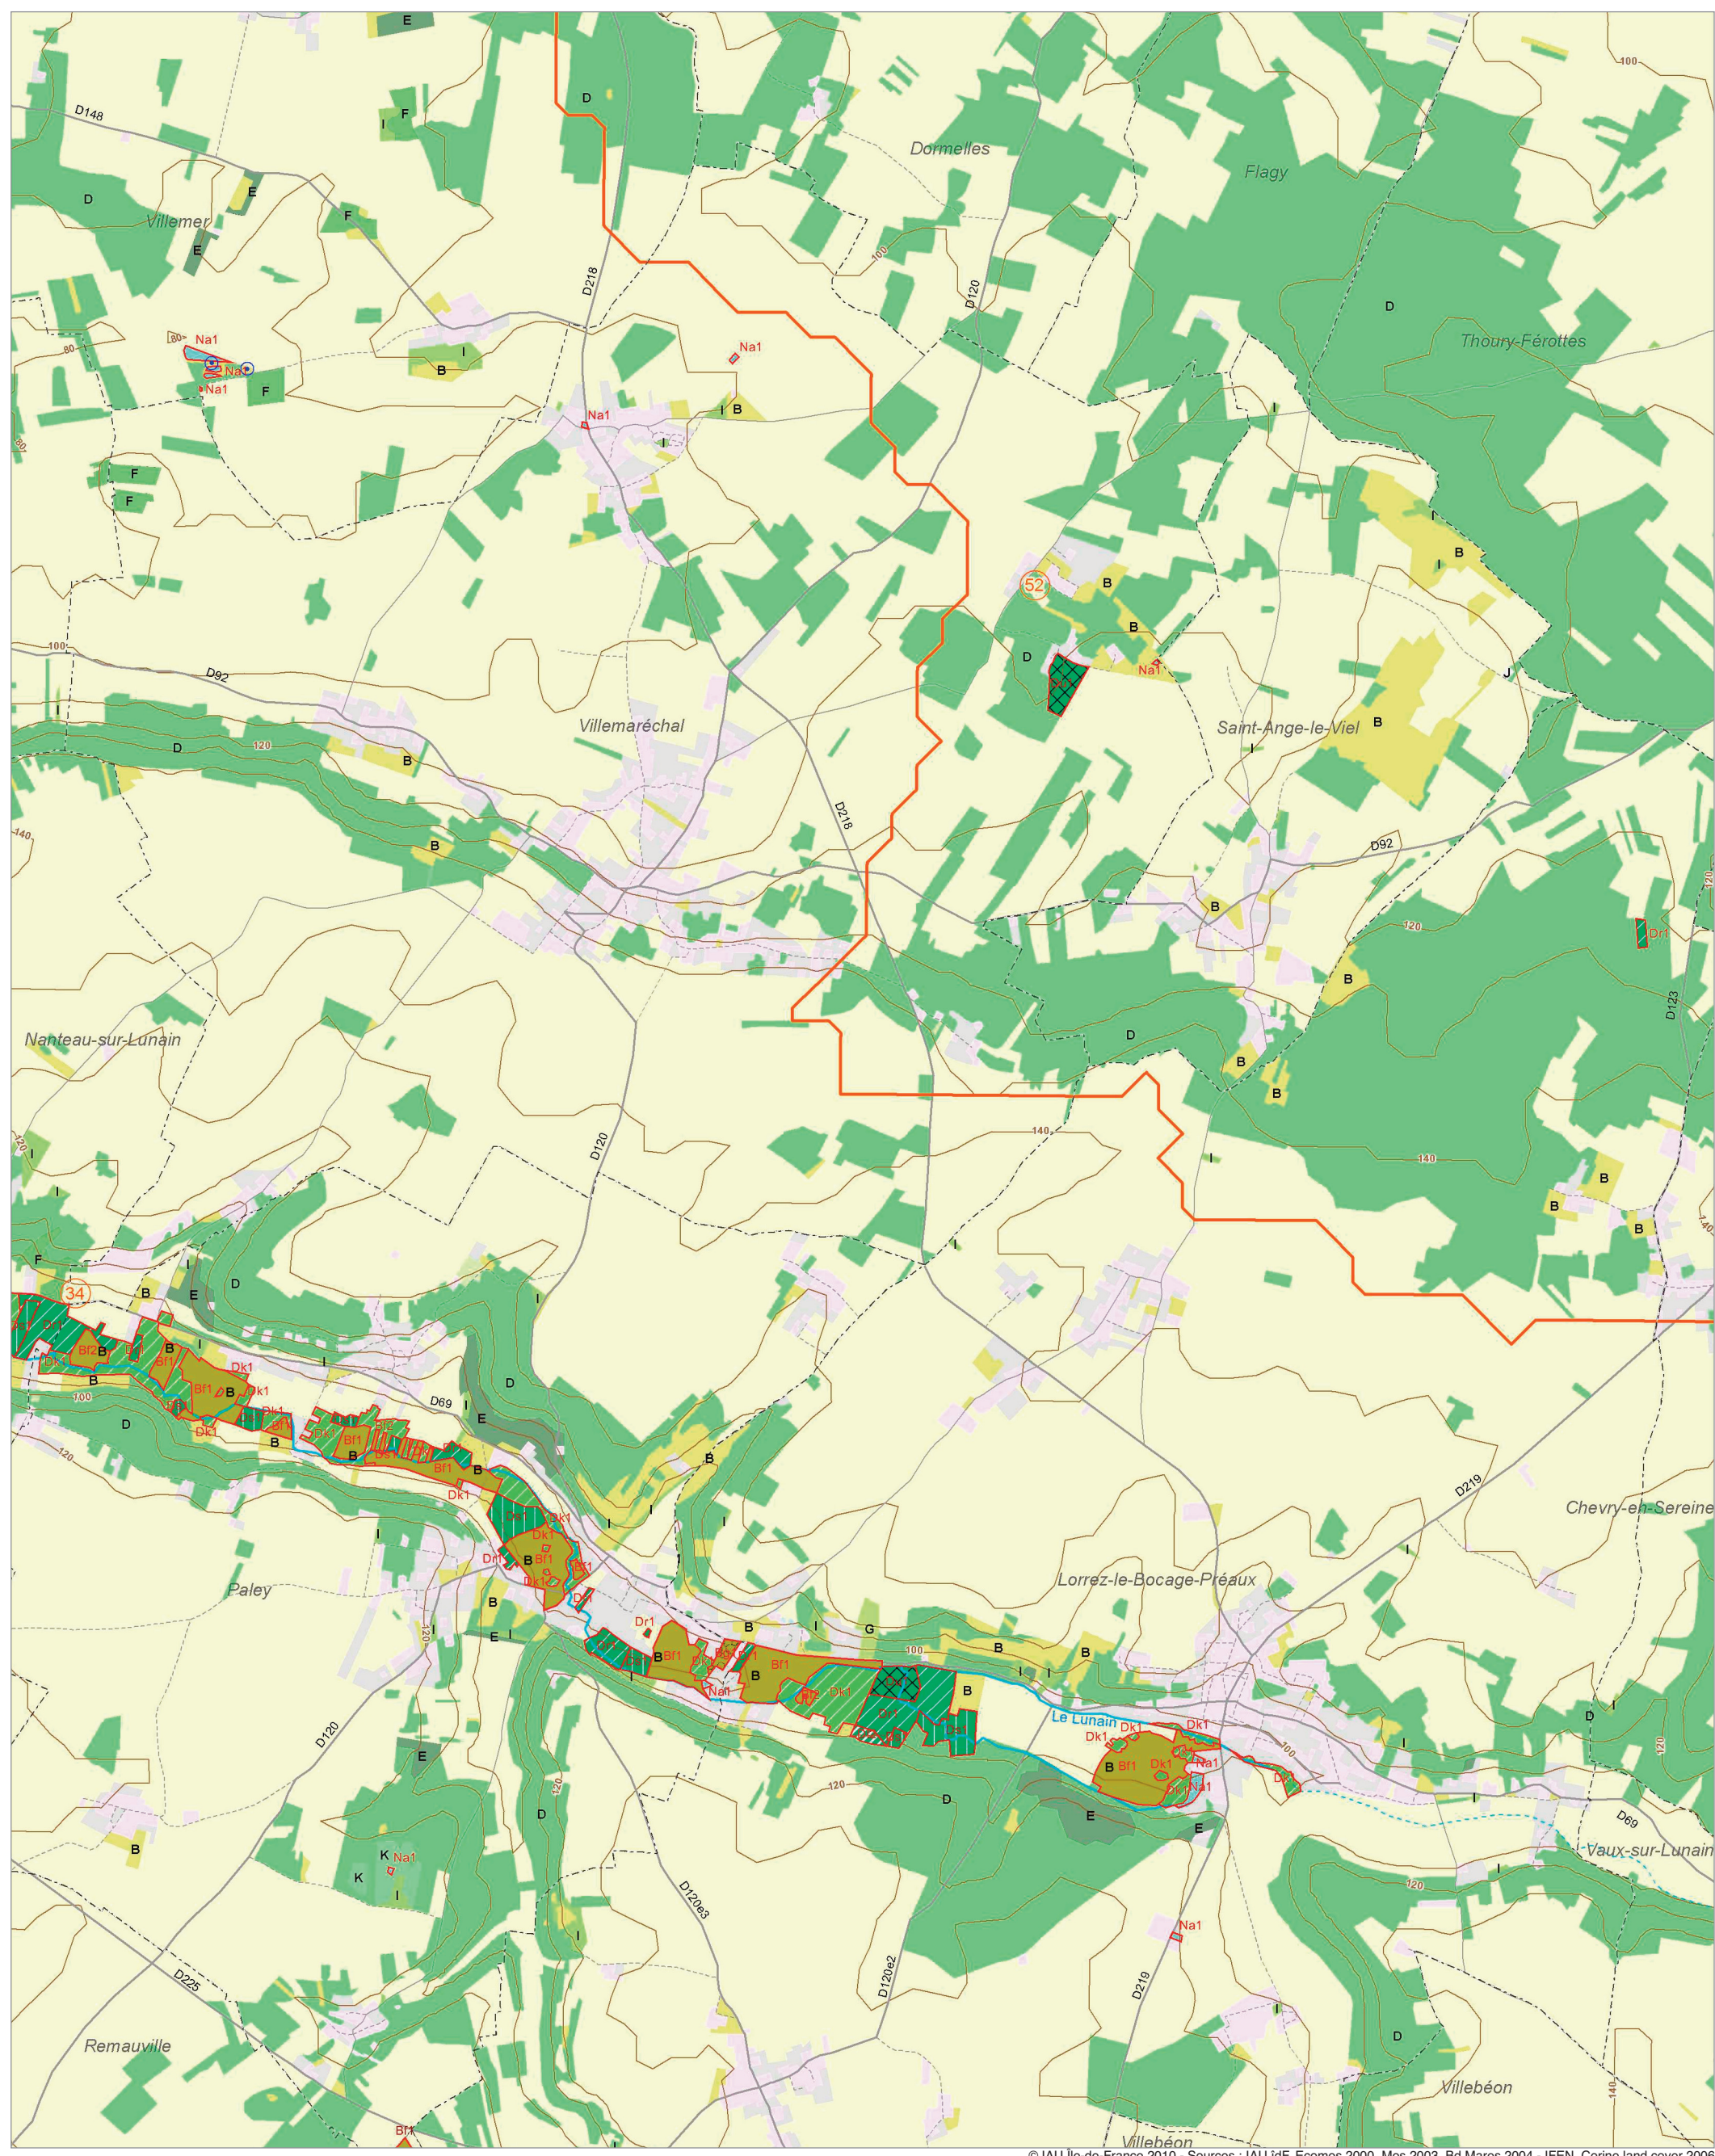

Le Lunain ③④

Le Loing intermédiaire ③②

Les zones humides dans le(s) bassin(s) versant(s) de rivière de :

Le Lunain 34

L'Orvanne 52

© IAU Île-de-France 2010 - Sources : IAU IdF, Ecomos 2000, Mos 2003, Bd Mares 2004 - IFEN, Corine land cover 2006