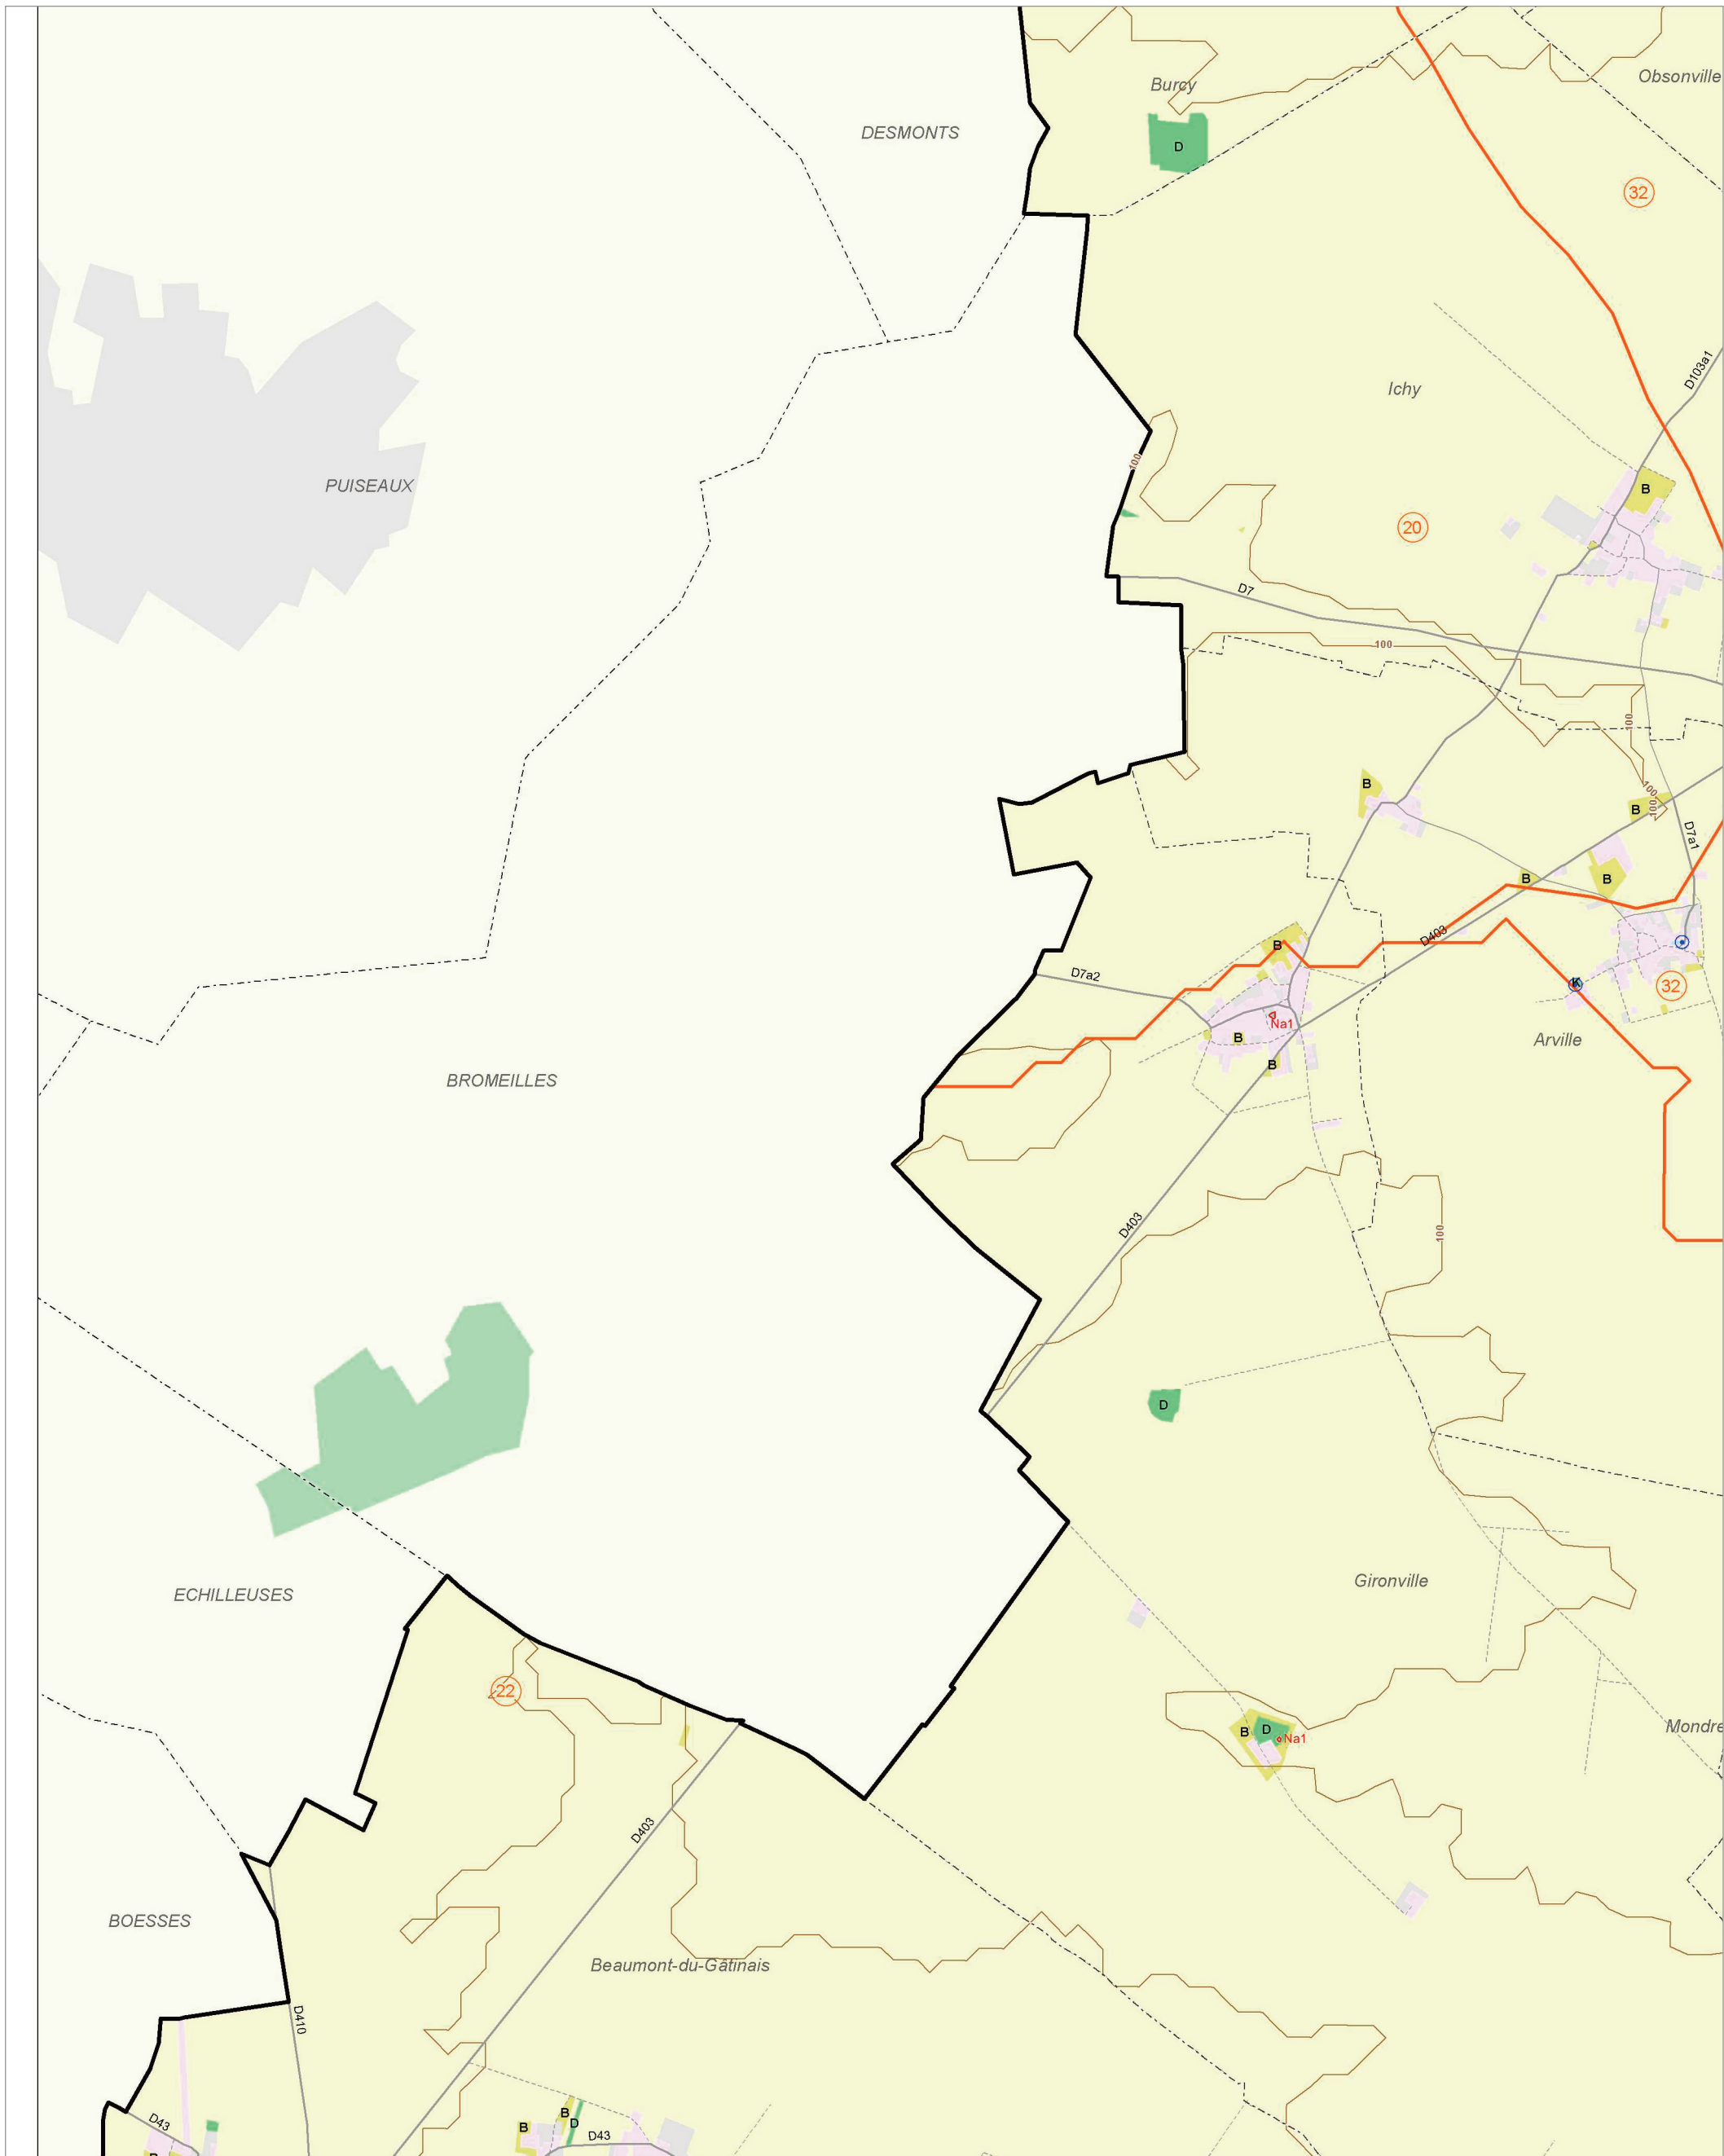

Le Fusain ②②

Les zones humides dans le(s) bassin(s) versant(s) de rivière de :

Le Fusain 22

Le Betz 8

Les zones humides dans le(s) bassin(s) versant(s) de rivière de :

Le Betz ⑧

© IAU Île-de-France 2010 - Sources : IAU IdF, Ecomos 2000, Mos 2003, Bd Mares 2004 - IFEN, Corine land cover 2006

Les zones humides dans le(s) bassin(s) versant(s) de rivière de :

Le Fusain 22

L'Essonne amont 20

Le Loing intermédiaire 32

© IAU Île-de-France 2010 - Sources : IAU IdF, Ecomos 2000, Mos 2003, Bd Mares 2004 - IFEN, Corine land cover 2006