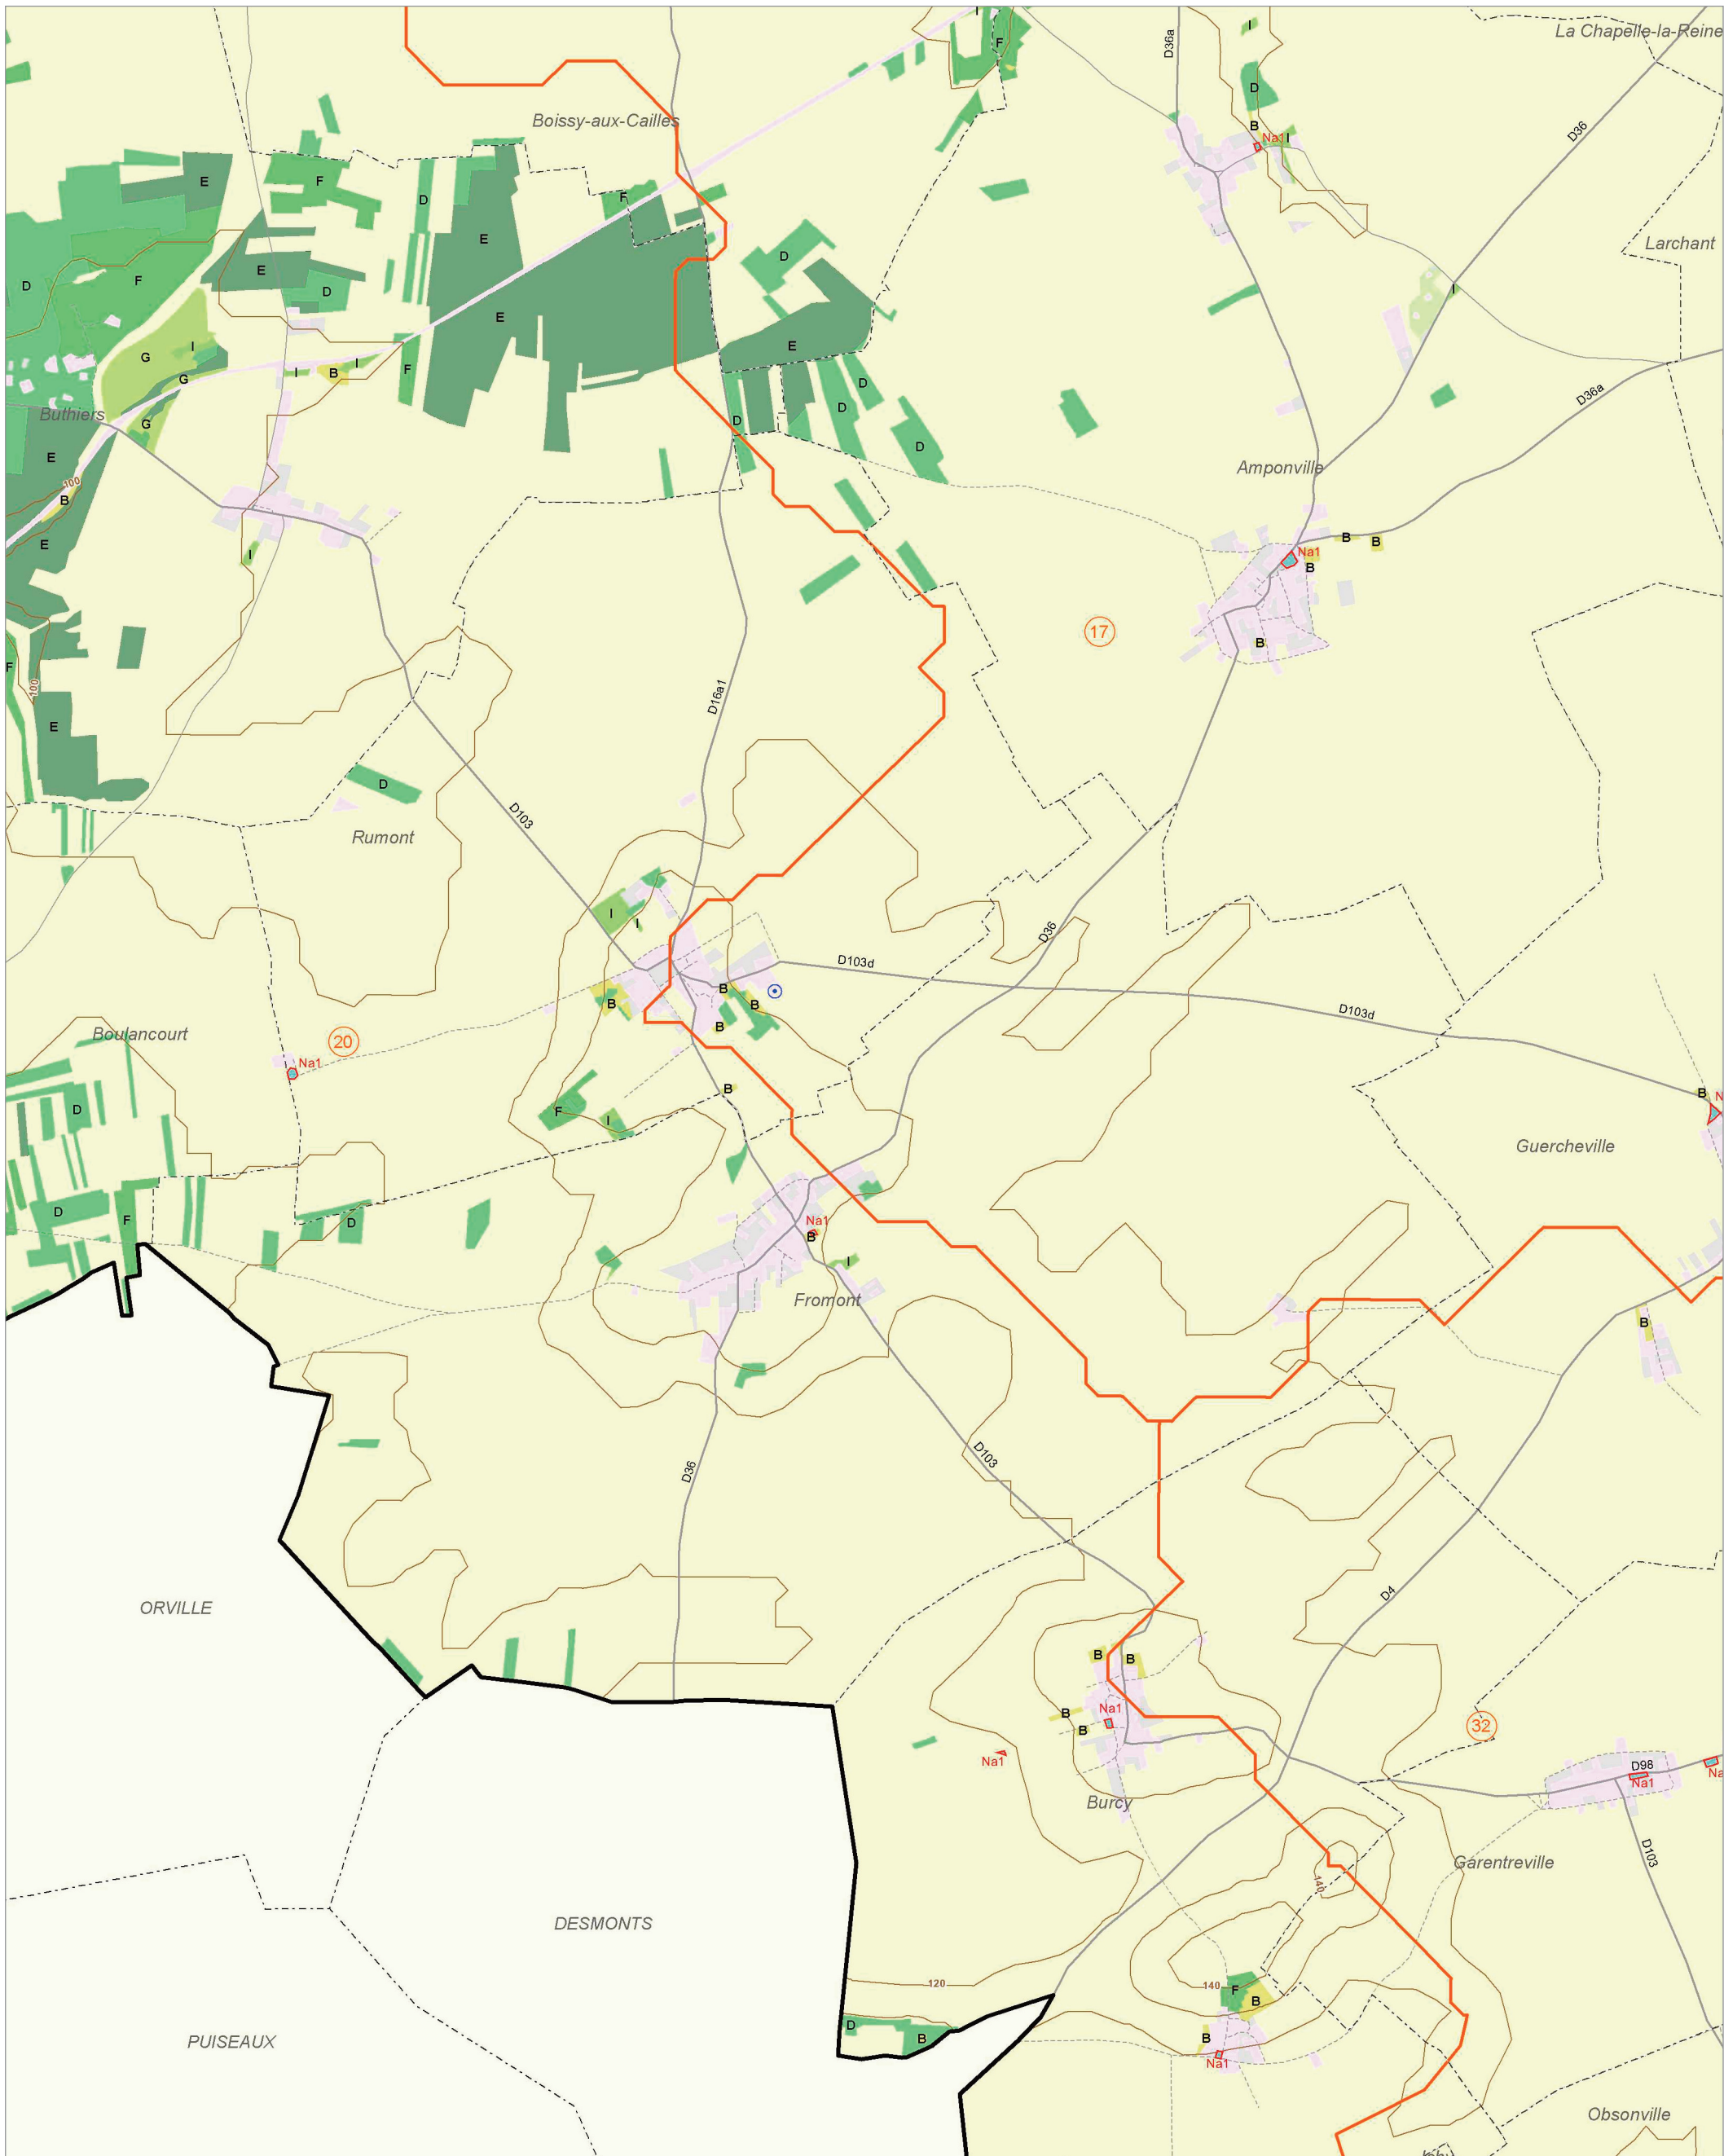

Les zones humides dans le(s) bassin(s) versant(s) de rivière de :

L'Essonne amont (20)

Le Loing intermédiaire (32)

L'École (17)