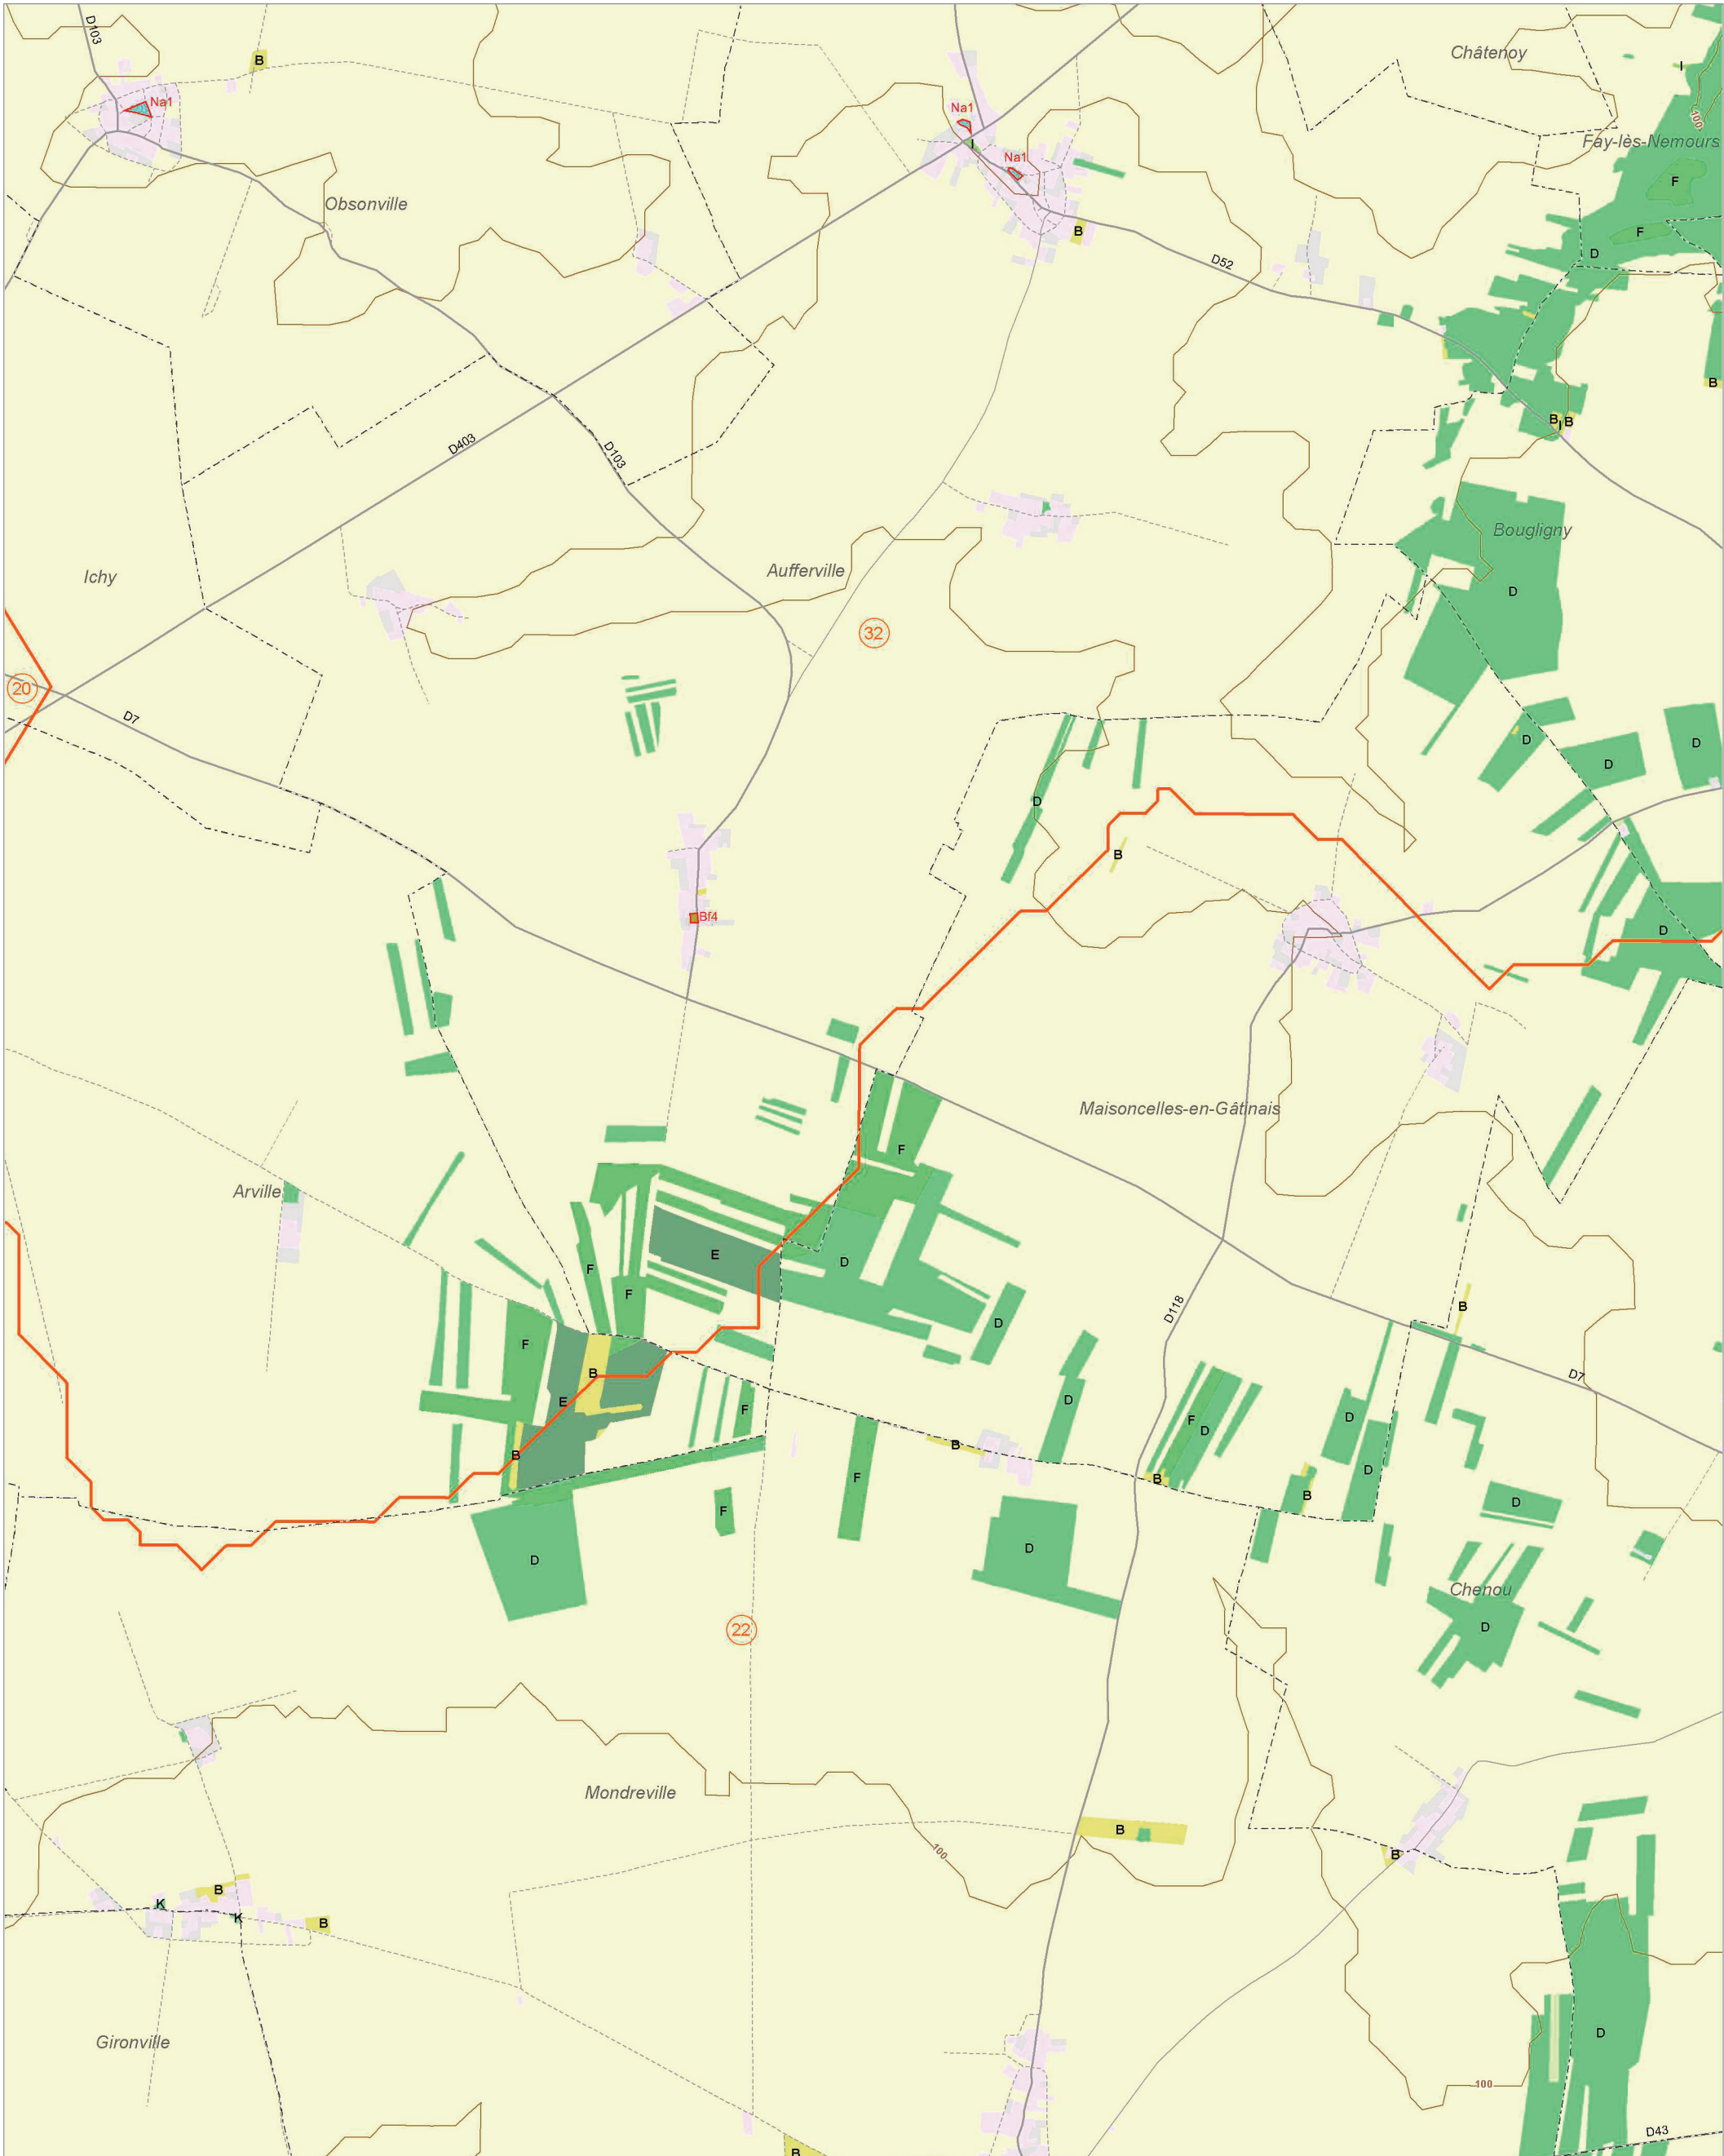

Les zones humides dans le(s) bassin(s) versant(s) de rivière de :

Le Fusain 22

L'Essonne amont 20

Le Loing intermédiaire 32

© IAU Île-de-France 2010 - Sources : IAU IdF, Ecomos 2000, Mos 2003, Bd Mares 2004 - IFEN, Corine land cover 2006

Les zones humides dans le(s) bassin(s) versant(s) de rivière de :

Le Fusain (22)

Le Loing intermédiaire (32)

L'Essonne amont (20)

© IAU Ile-de-France 2010 - Sources : IAU IdF, Ecomos 2000, Mos 2003, Bd Mares 2004 - IFEN, Corine land cover 2006