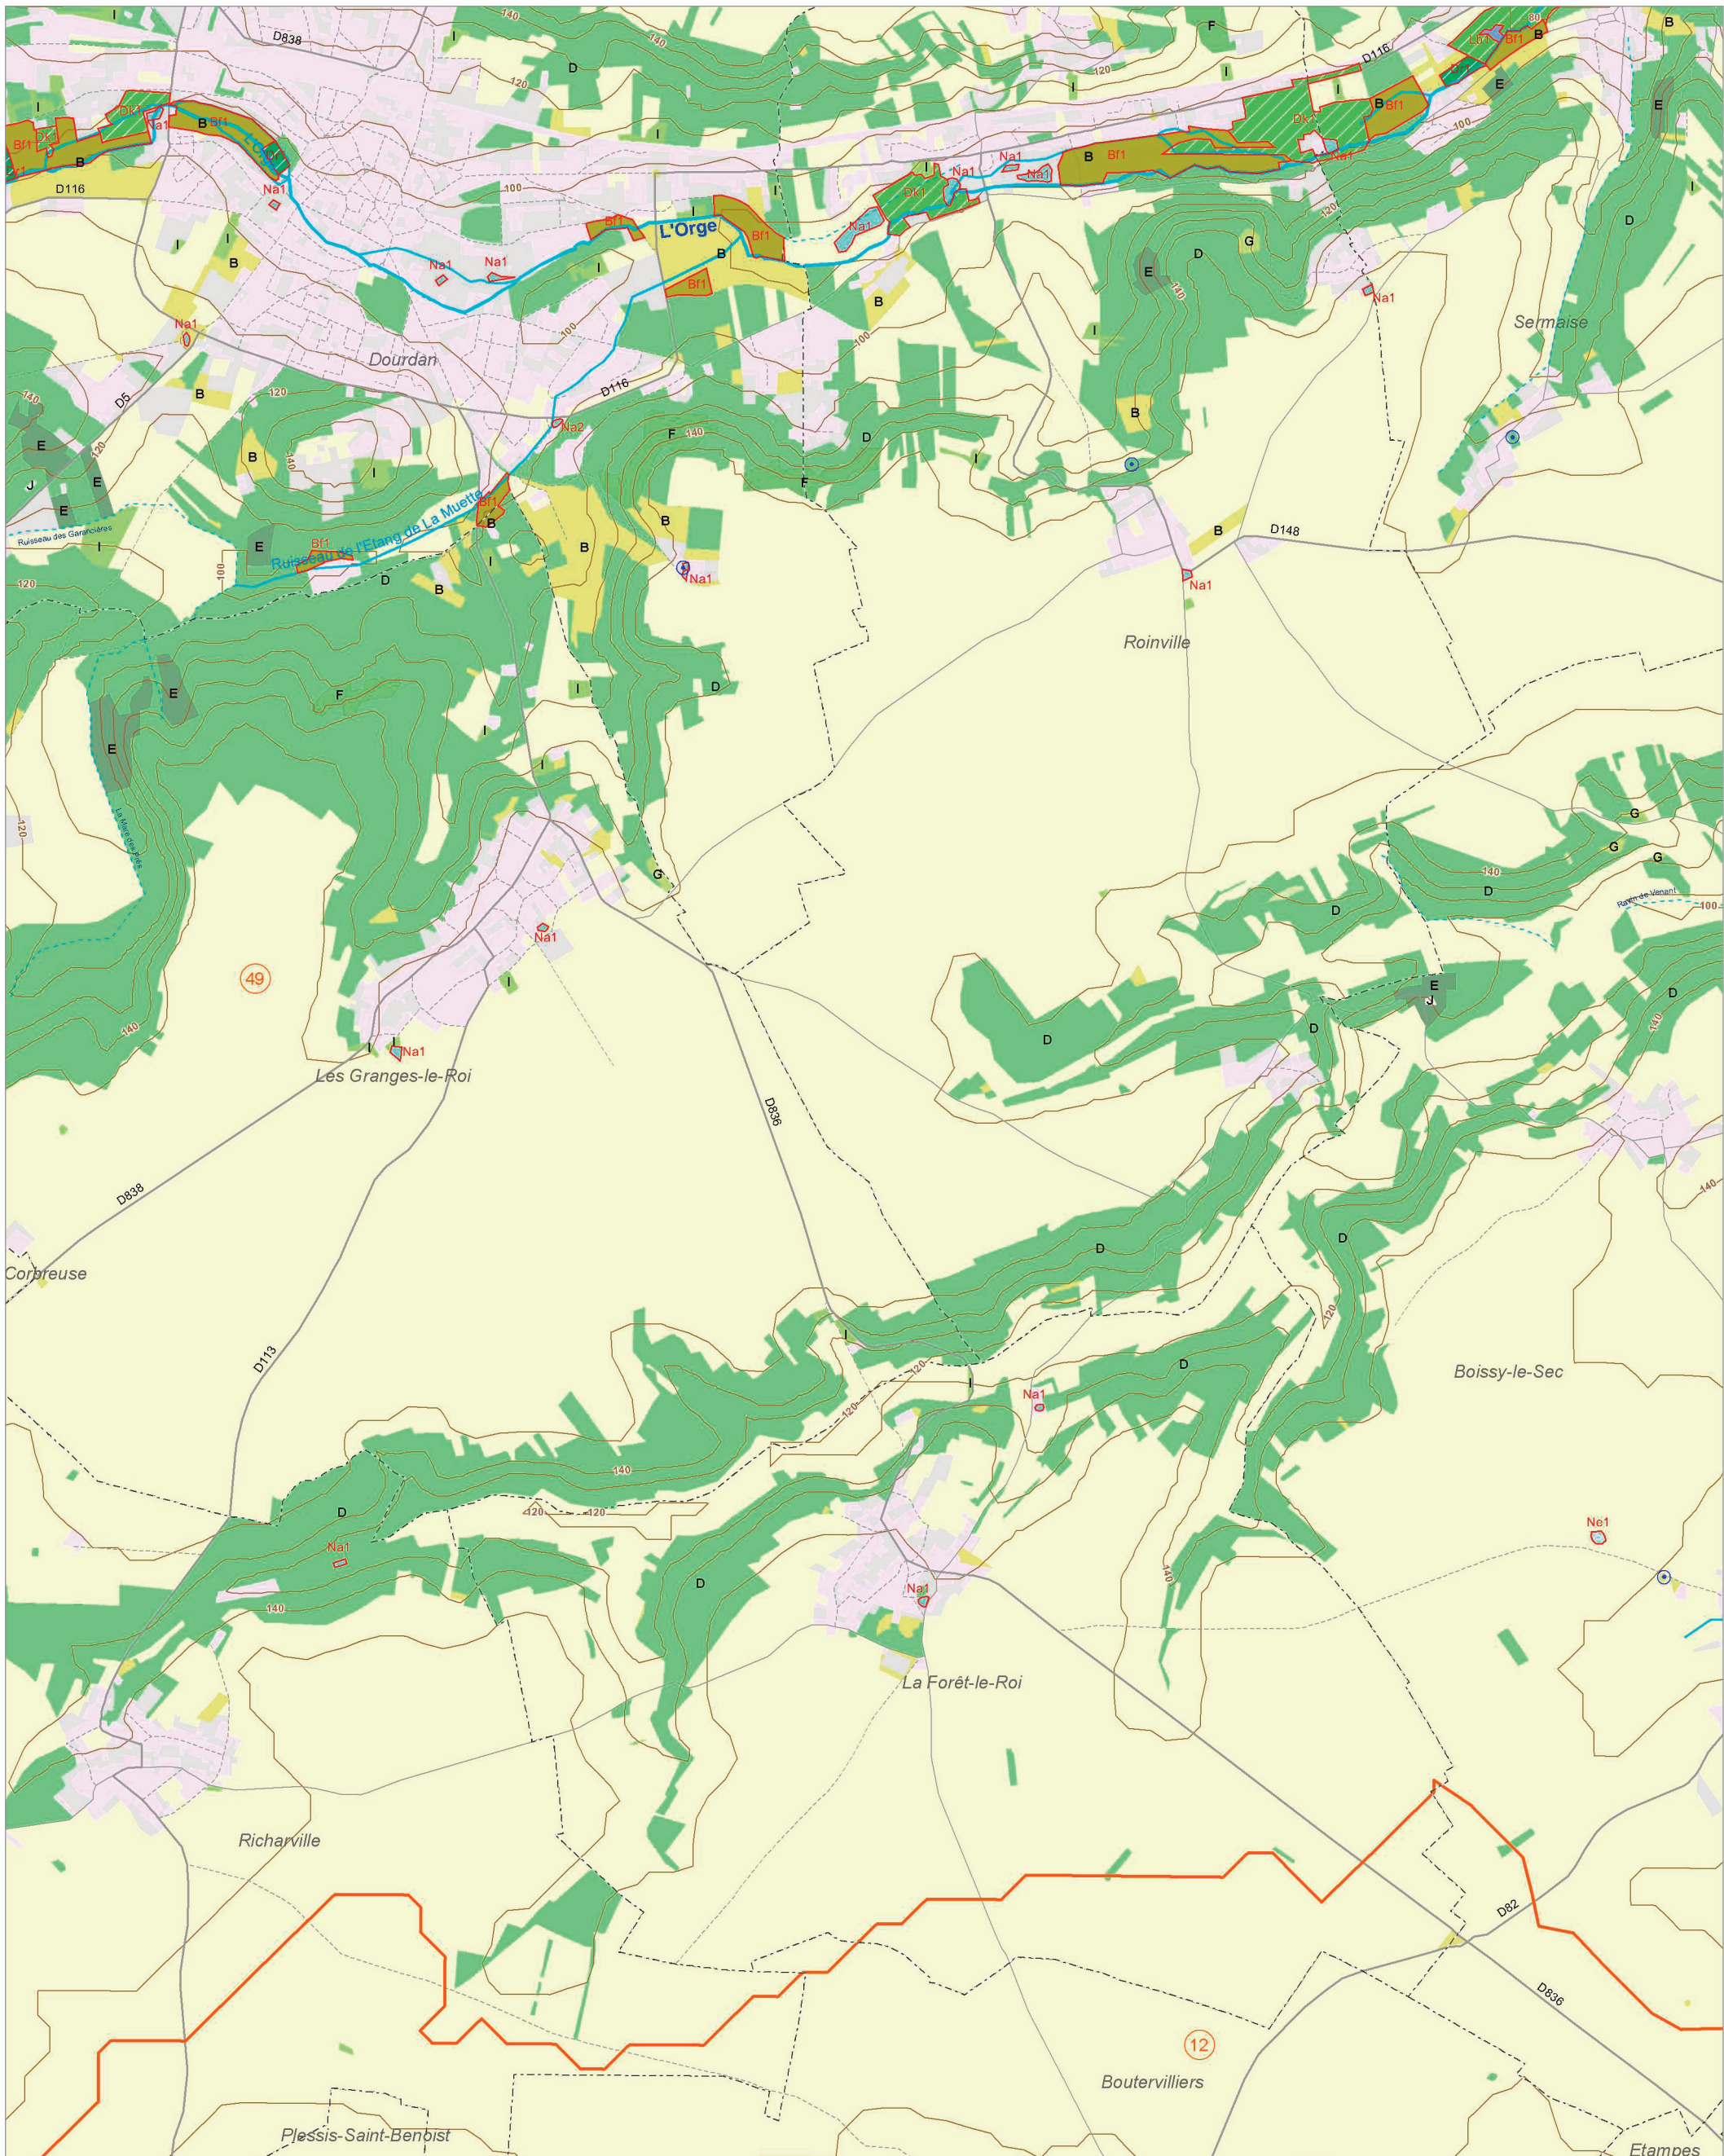

Les zones humides dans le(s) bassin(s) versant(s) de rivière de :

L'Orge amont (49)

La Chalouette (12)

© IAU Île-de-France 2010 - Sources : IAU idF, Ecomos 2000, Mos 2003, Bd Mares 2004 - IFEN, Corine land cover 2006