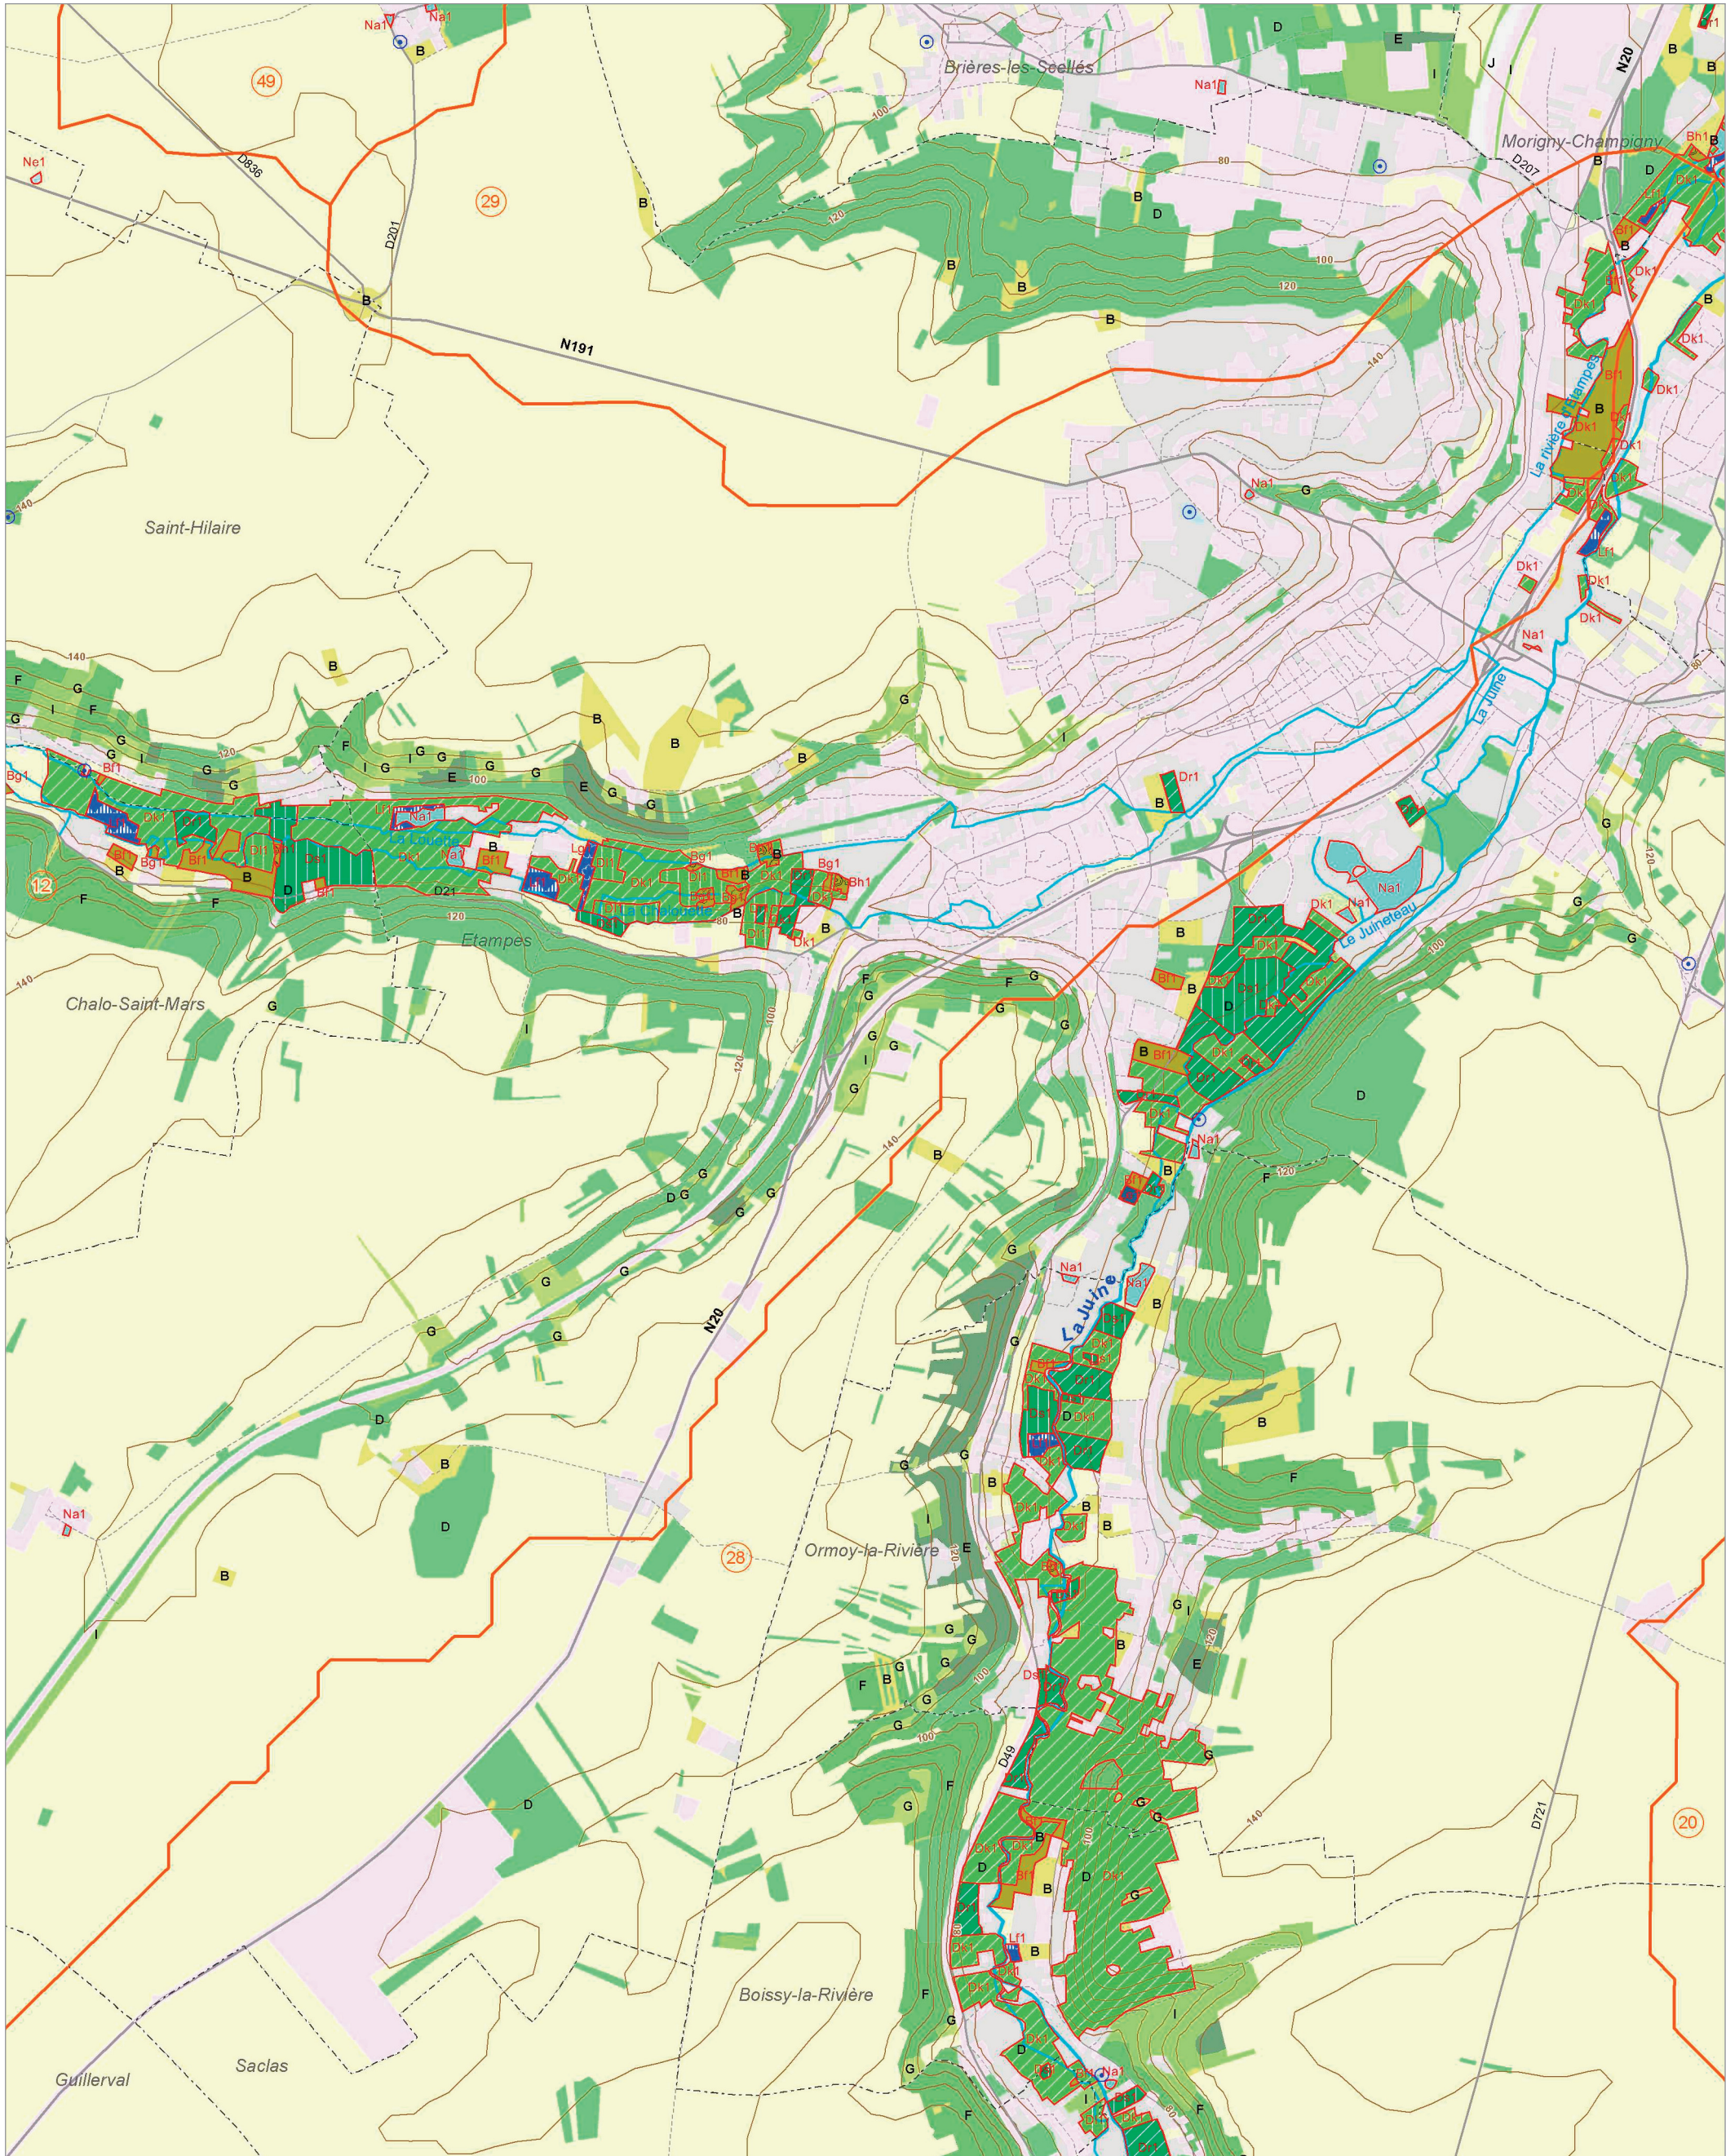

La Chalouette (12)

La Juine amont (28)

© IAU Île-de-France 2010 - Sources : IAU IdF, Ecomos 2000, Mos 2003, Bd Mares 2004 - IFEN, Corine land cover 2006

Les zones humides dans le(s) bassin(s) versant(s) de rivière de :

La Chalouette (12)  
L'Orge amont (49)

La Juine amont (28)  
L'Essonne amont (20)

La Juine aval (29)

© IAU Ile-de-France 2010 - Sources : IAU idF, Ecomos 2000, Mos 2003, Bd Mares 2004 - IFEN, Corine land cover 2006