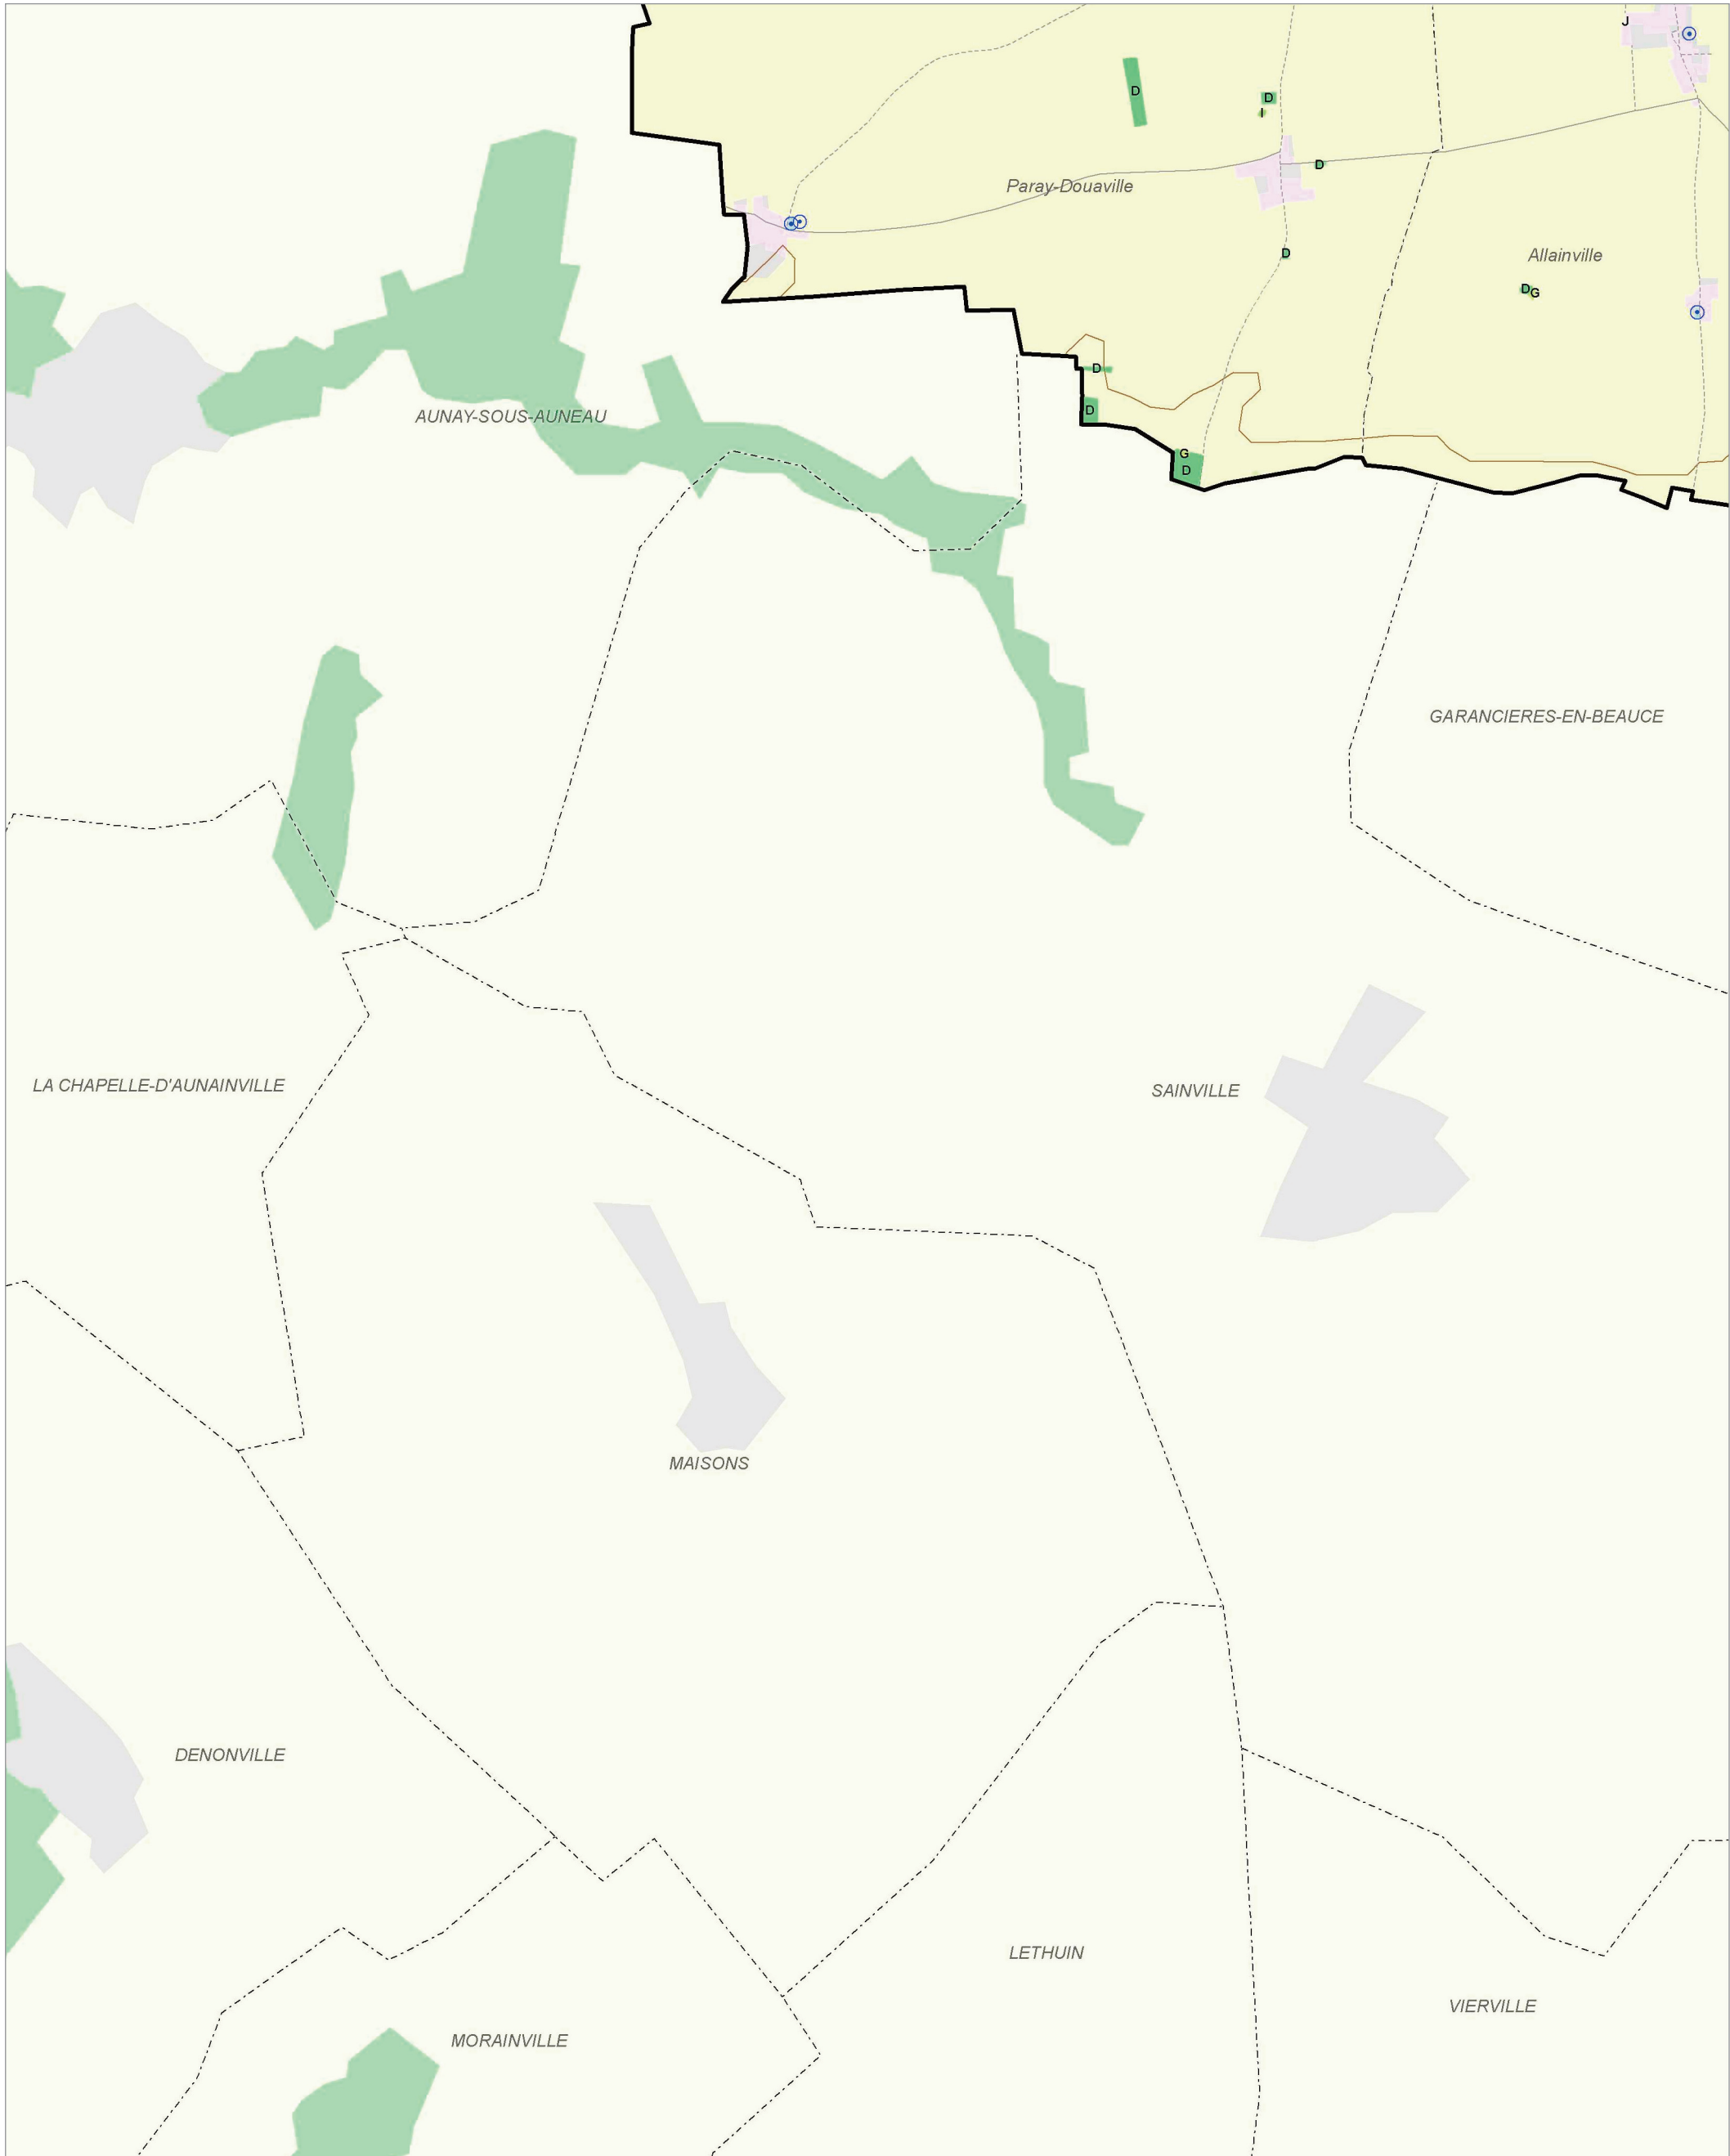

Les zones humides dans le(s) bassin(s) versant(s) de rivière de :

© IAU Île-de-France 2010 - Sources : IAU IdF, Ecomos 2000, Mos 2003, Bd Mares 2004 - IFEN, Corine land cover 2006