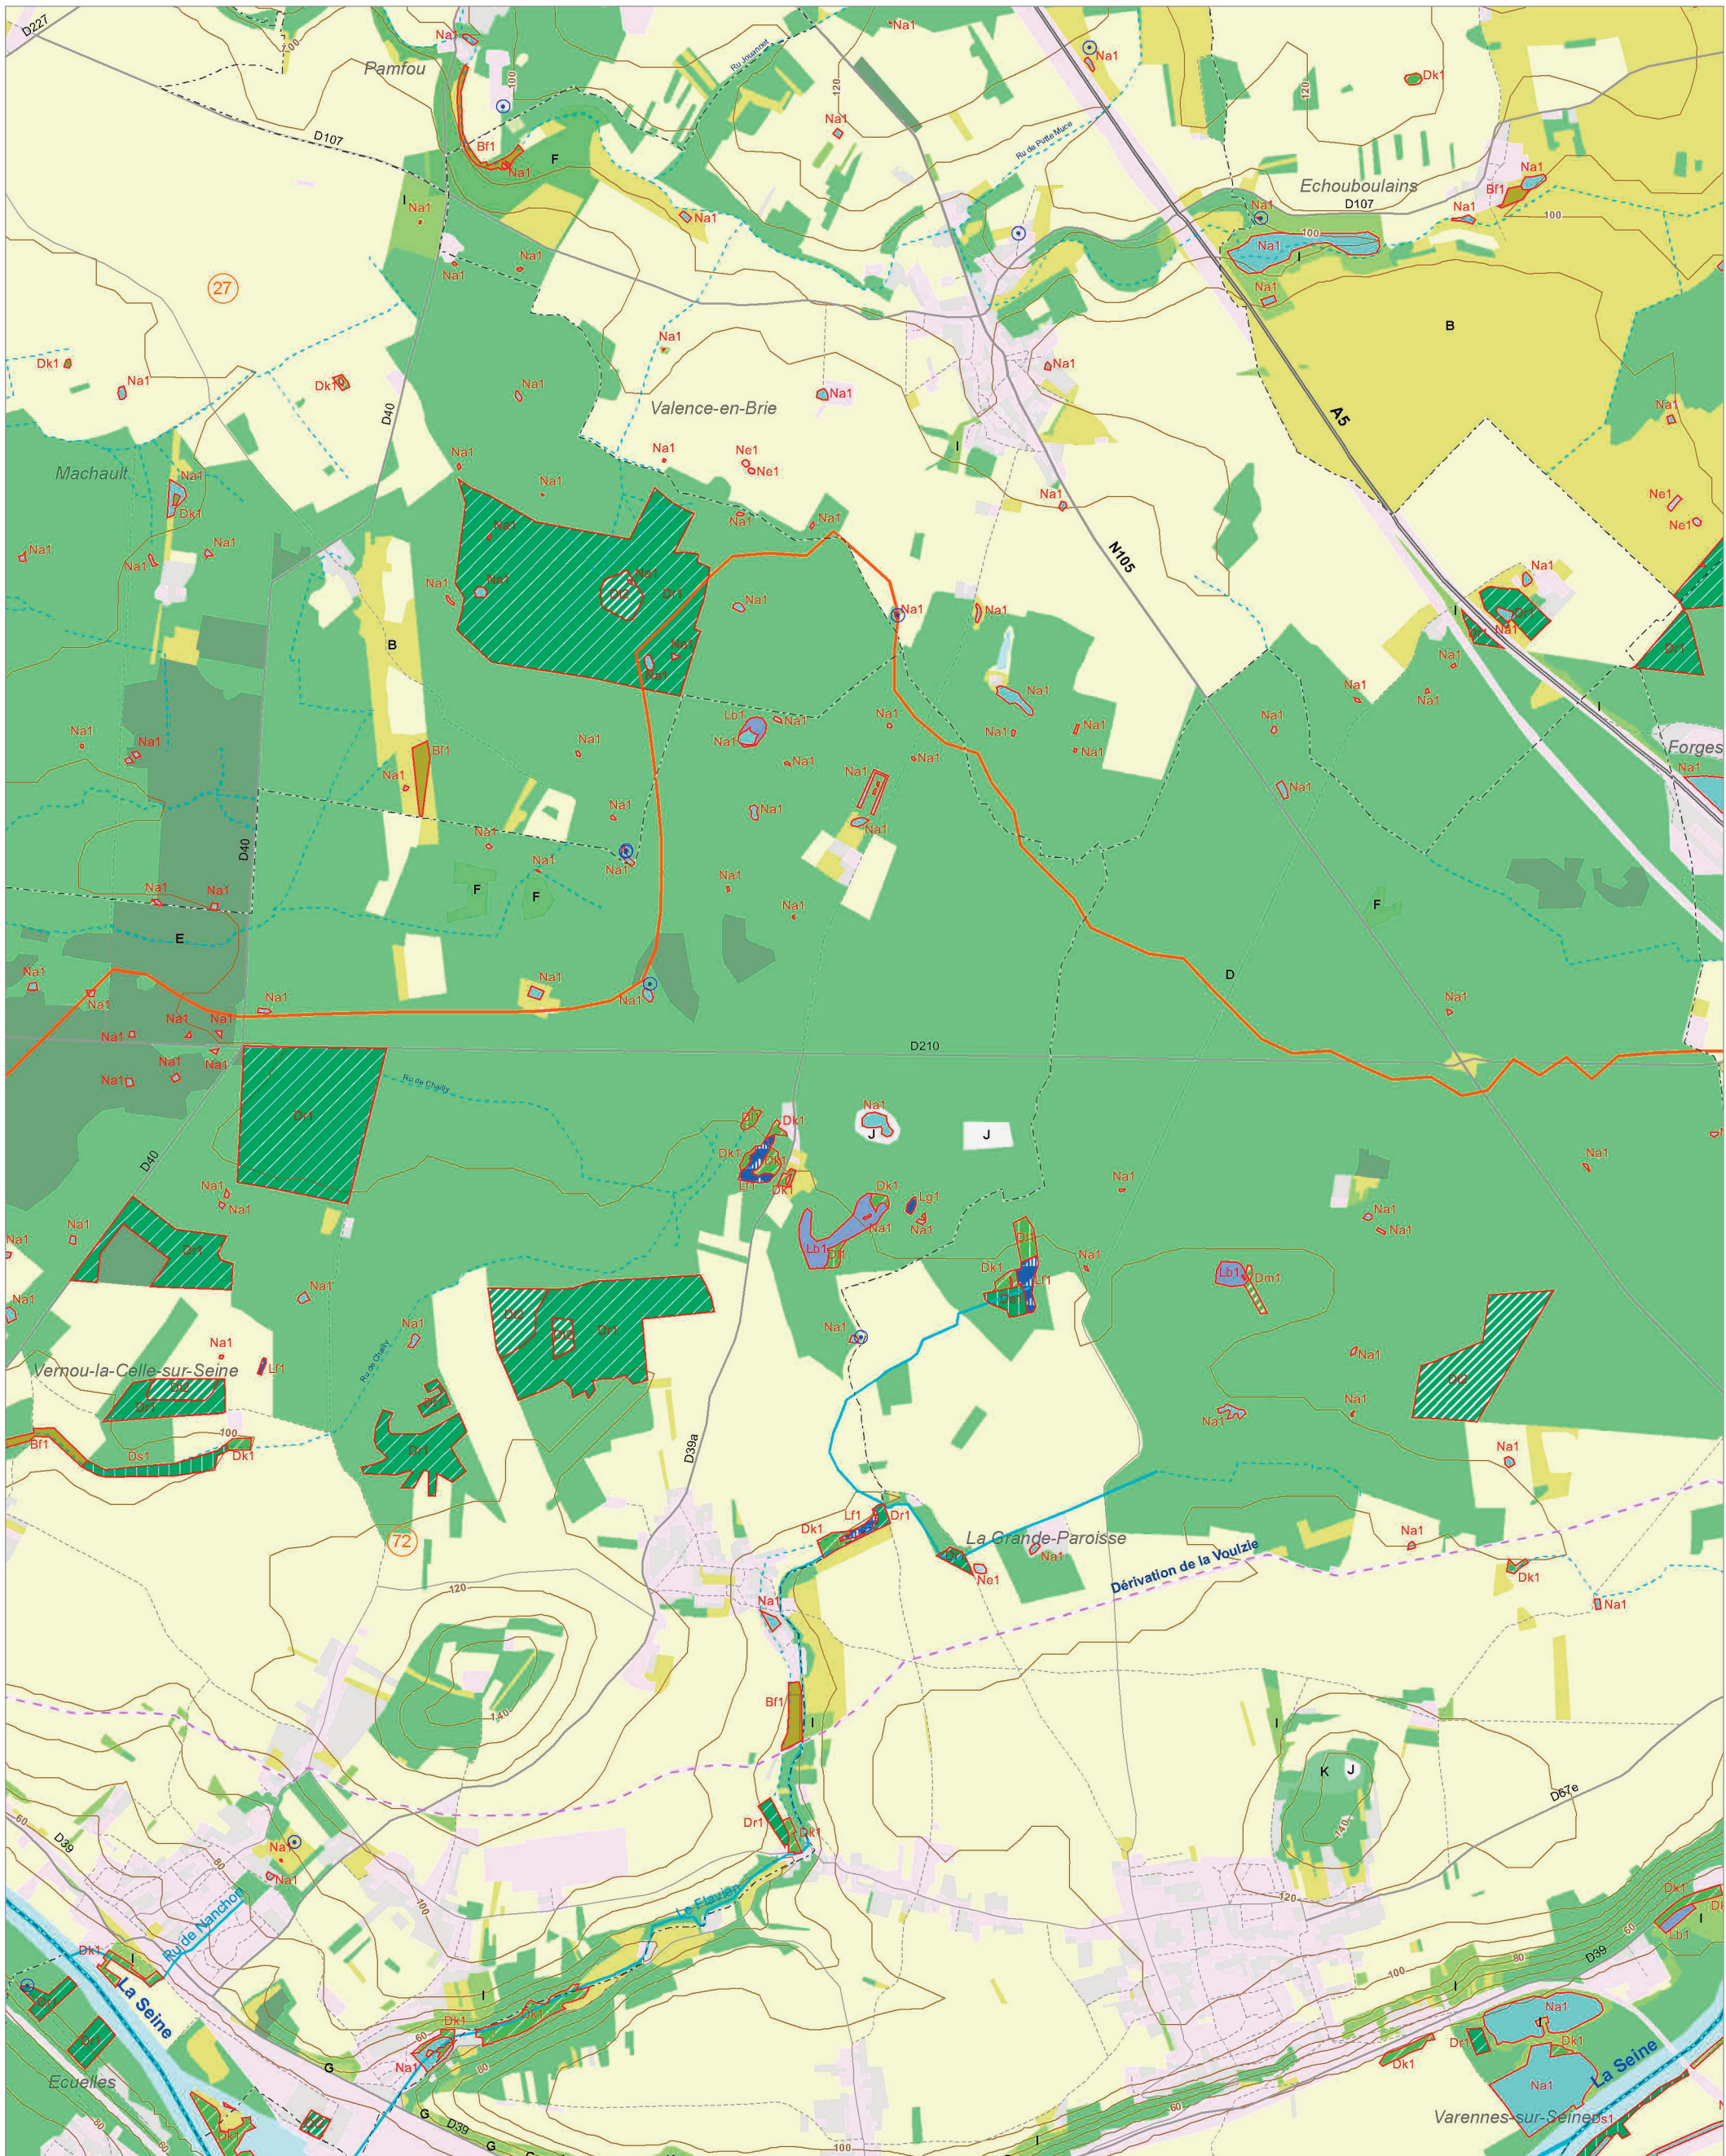

Les zones humides dans le(s) bassin(s) versant(s) de rivière de :

La Seine et le Flavien (72)

Le ru de Javôt (27)

© IAU Île-de-France 2010 - Sources : IAU îdF, Ecomos 2000, Mos 2003, Bd Mares 2004 - IFEN, Corine land cover 2006