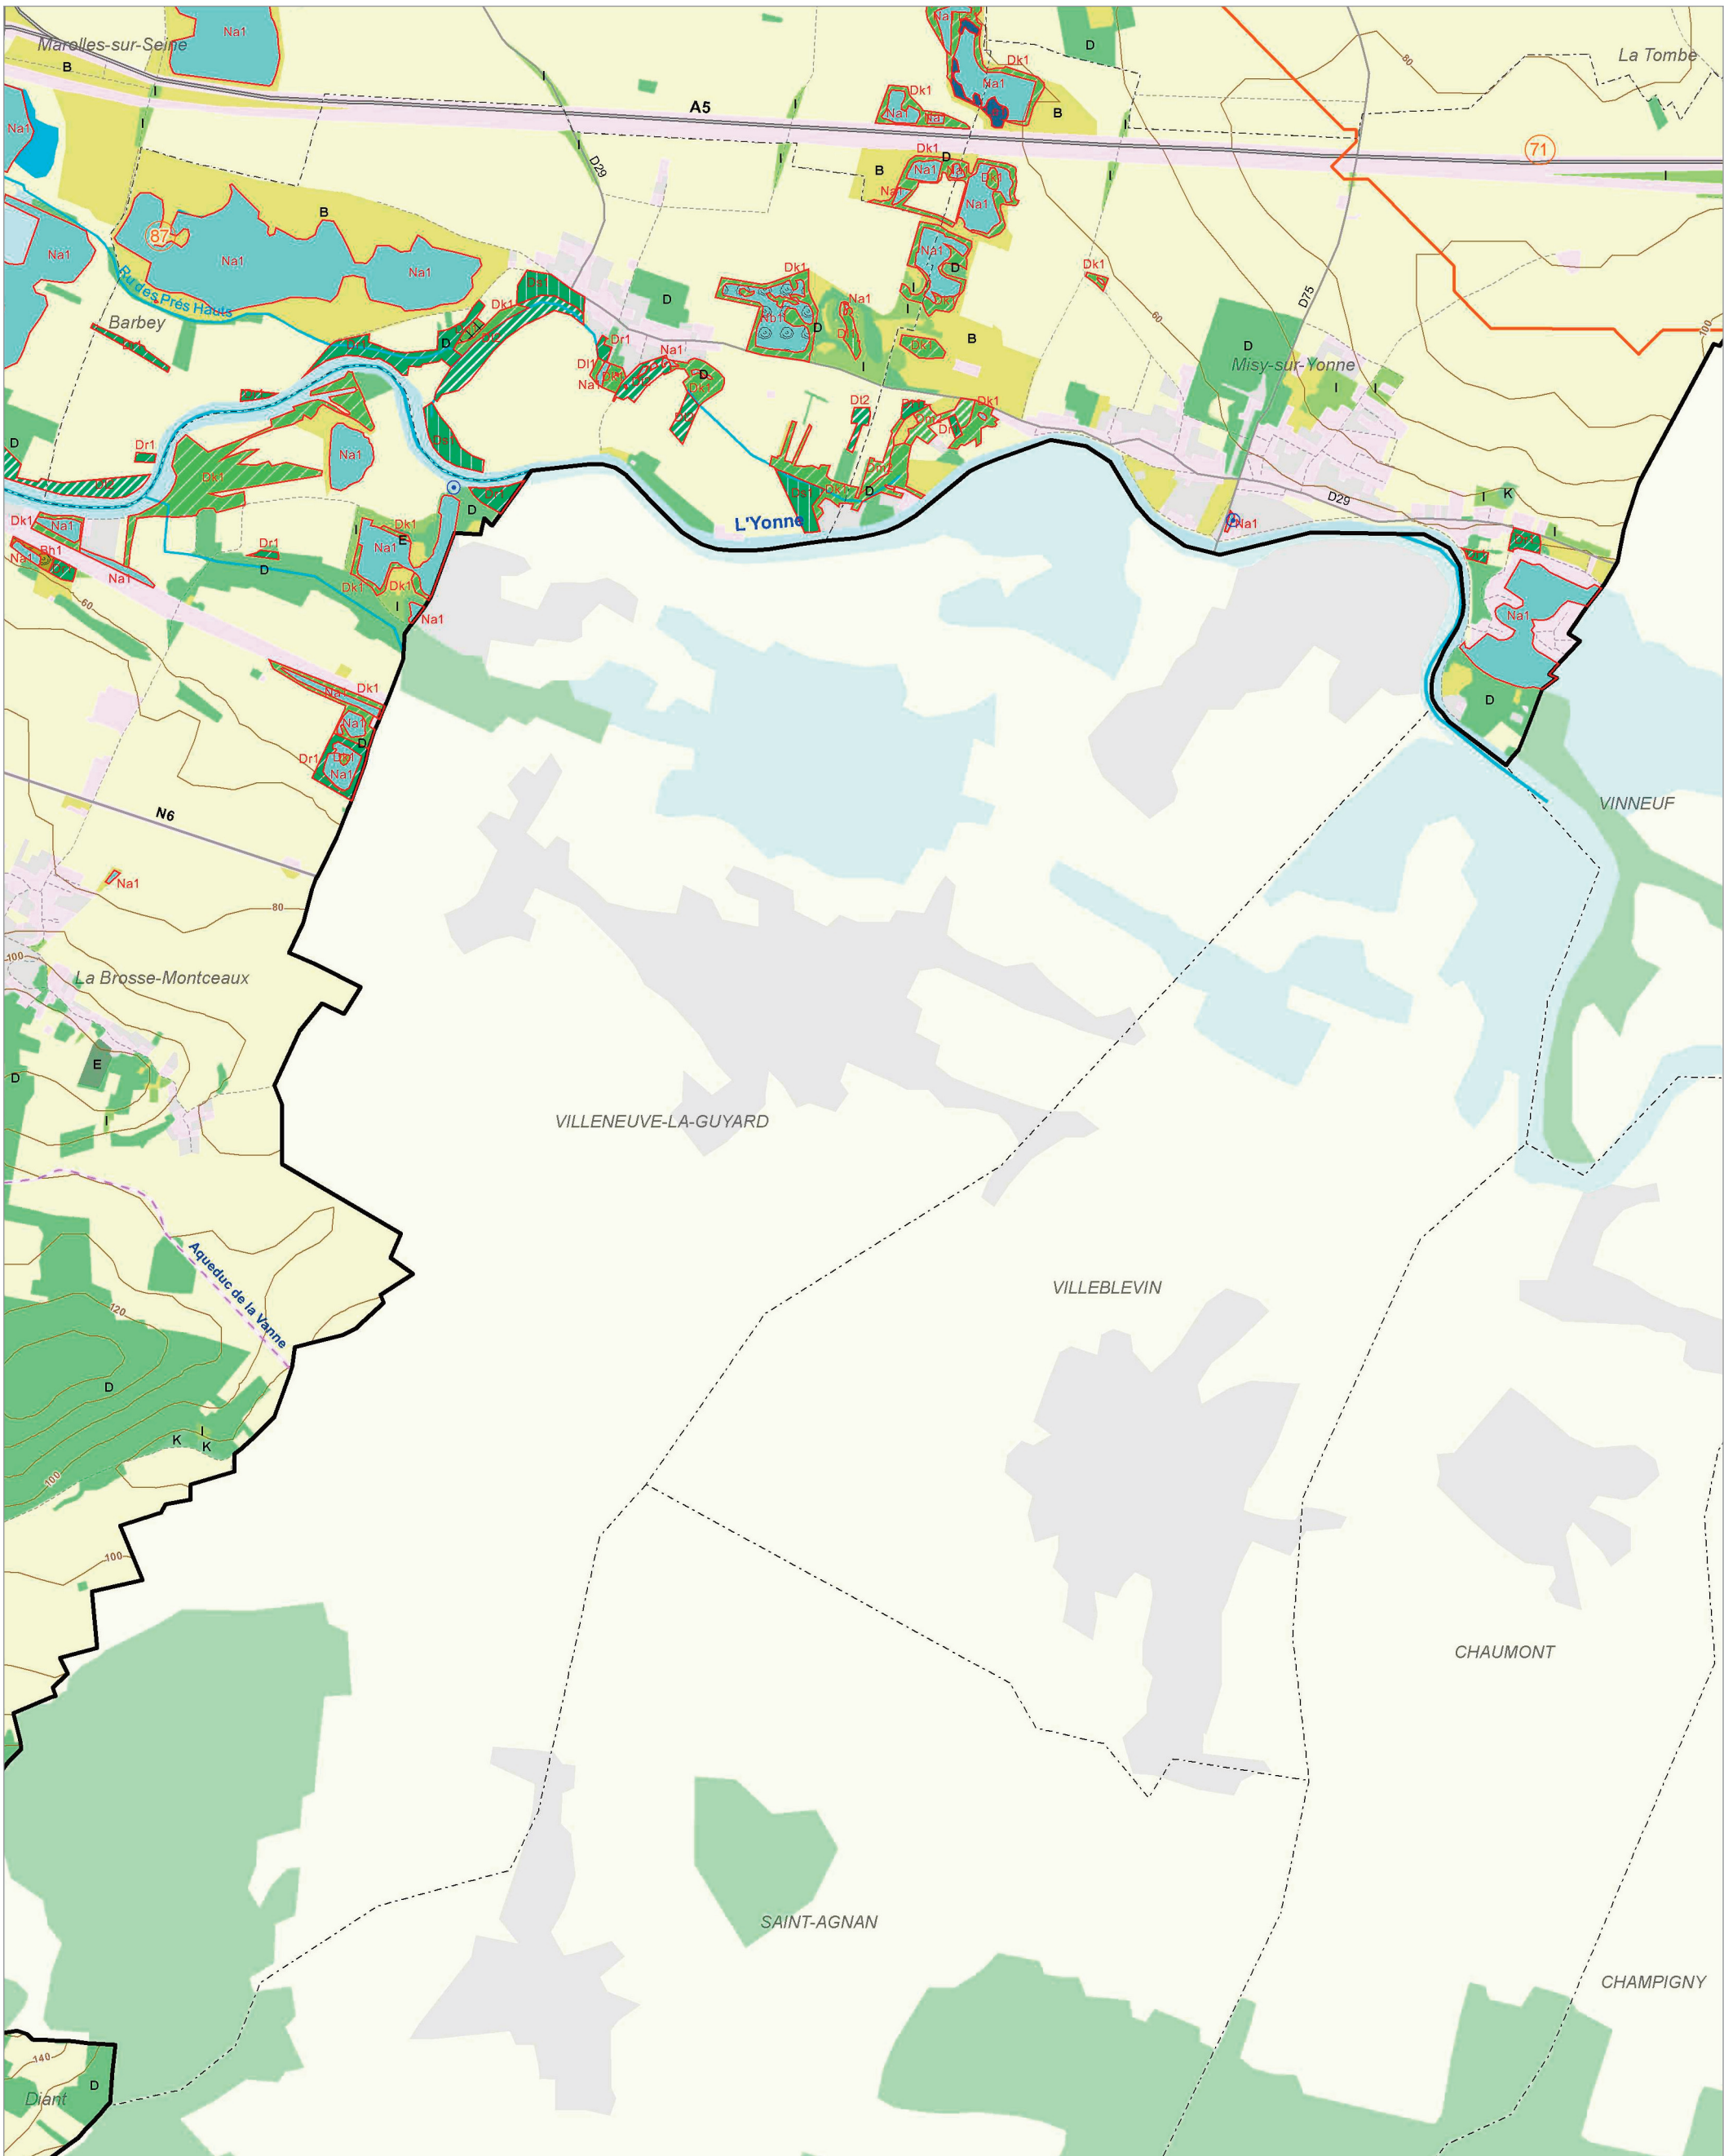

Les zones humides dans le(s) bassin(s) versant(s) de rivière de :

L'Yonne 87

La Seine dans la Bassée 71

© IAU Île-de-France 2010 - Sources : IAU IdF, Ecomos 2000, Mos 2003, Bd Mares 2004 - IFEN, Corine land cover 2006