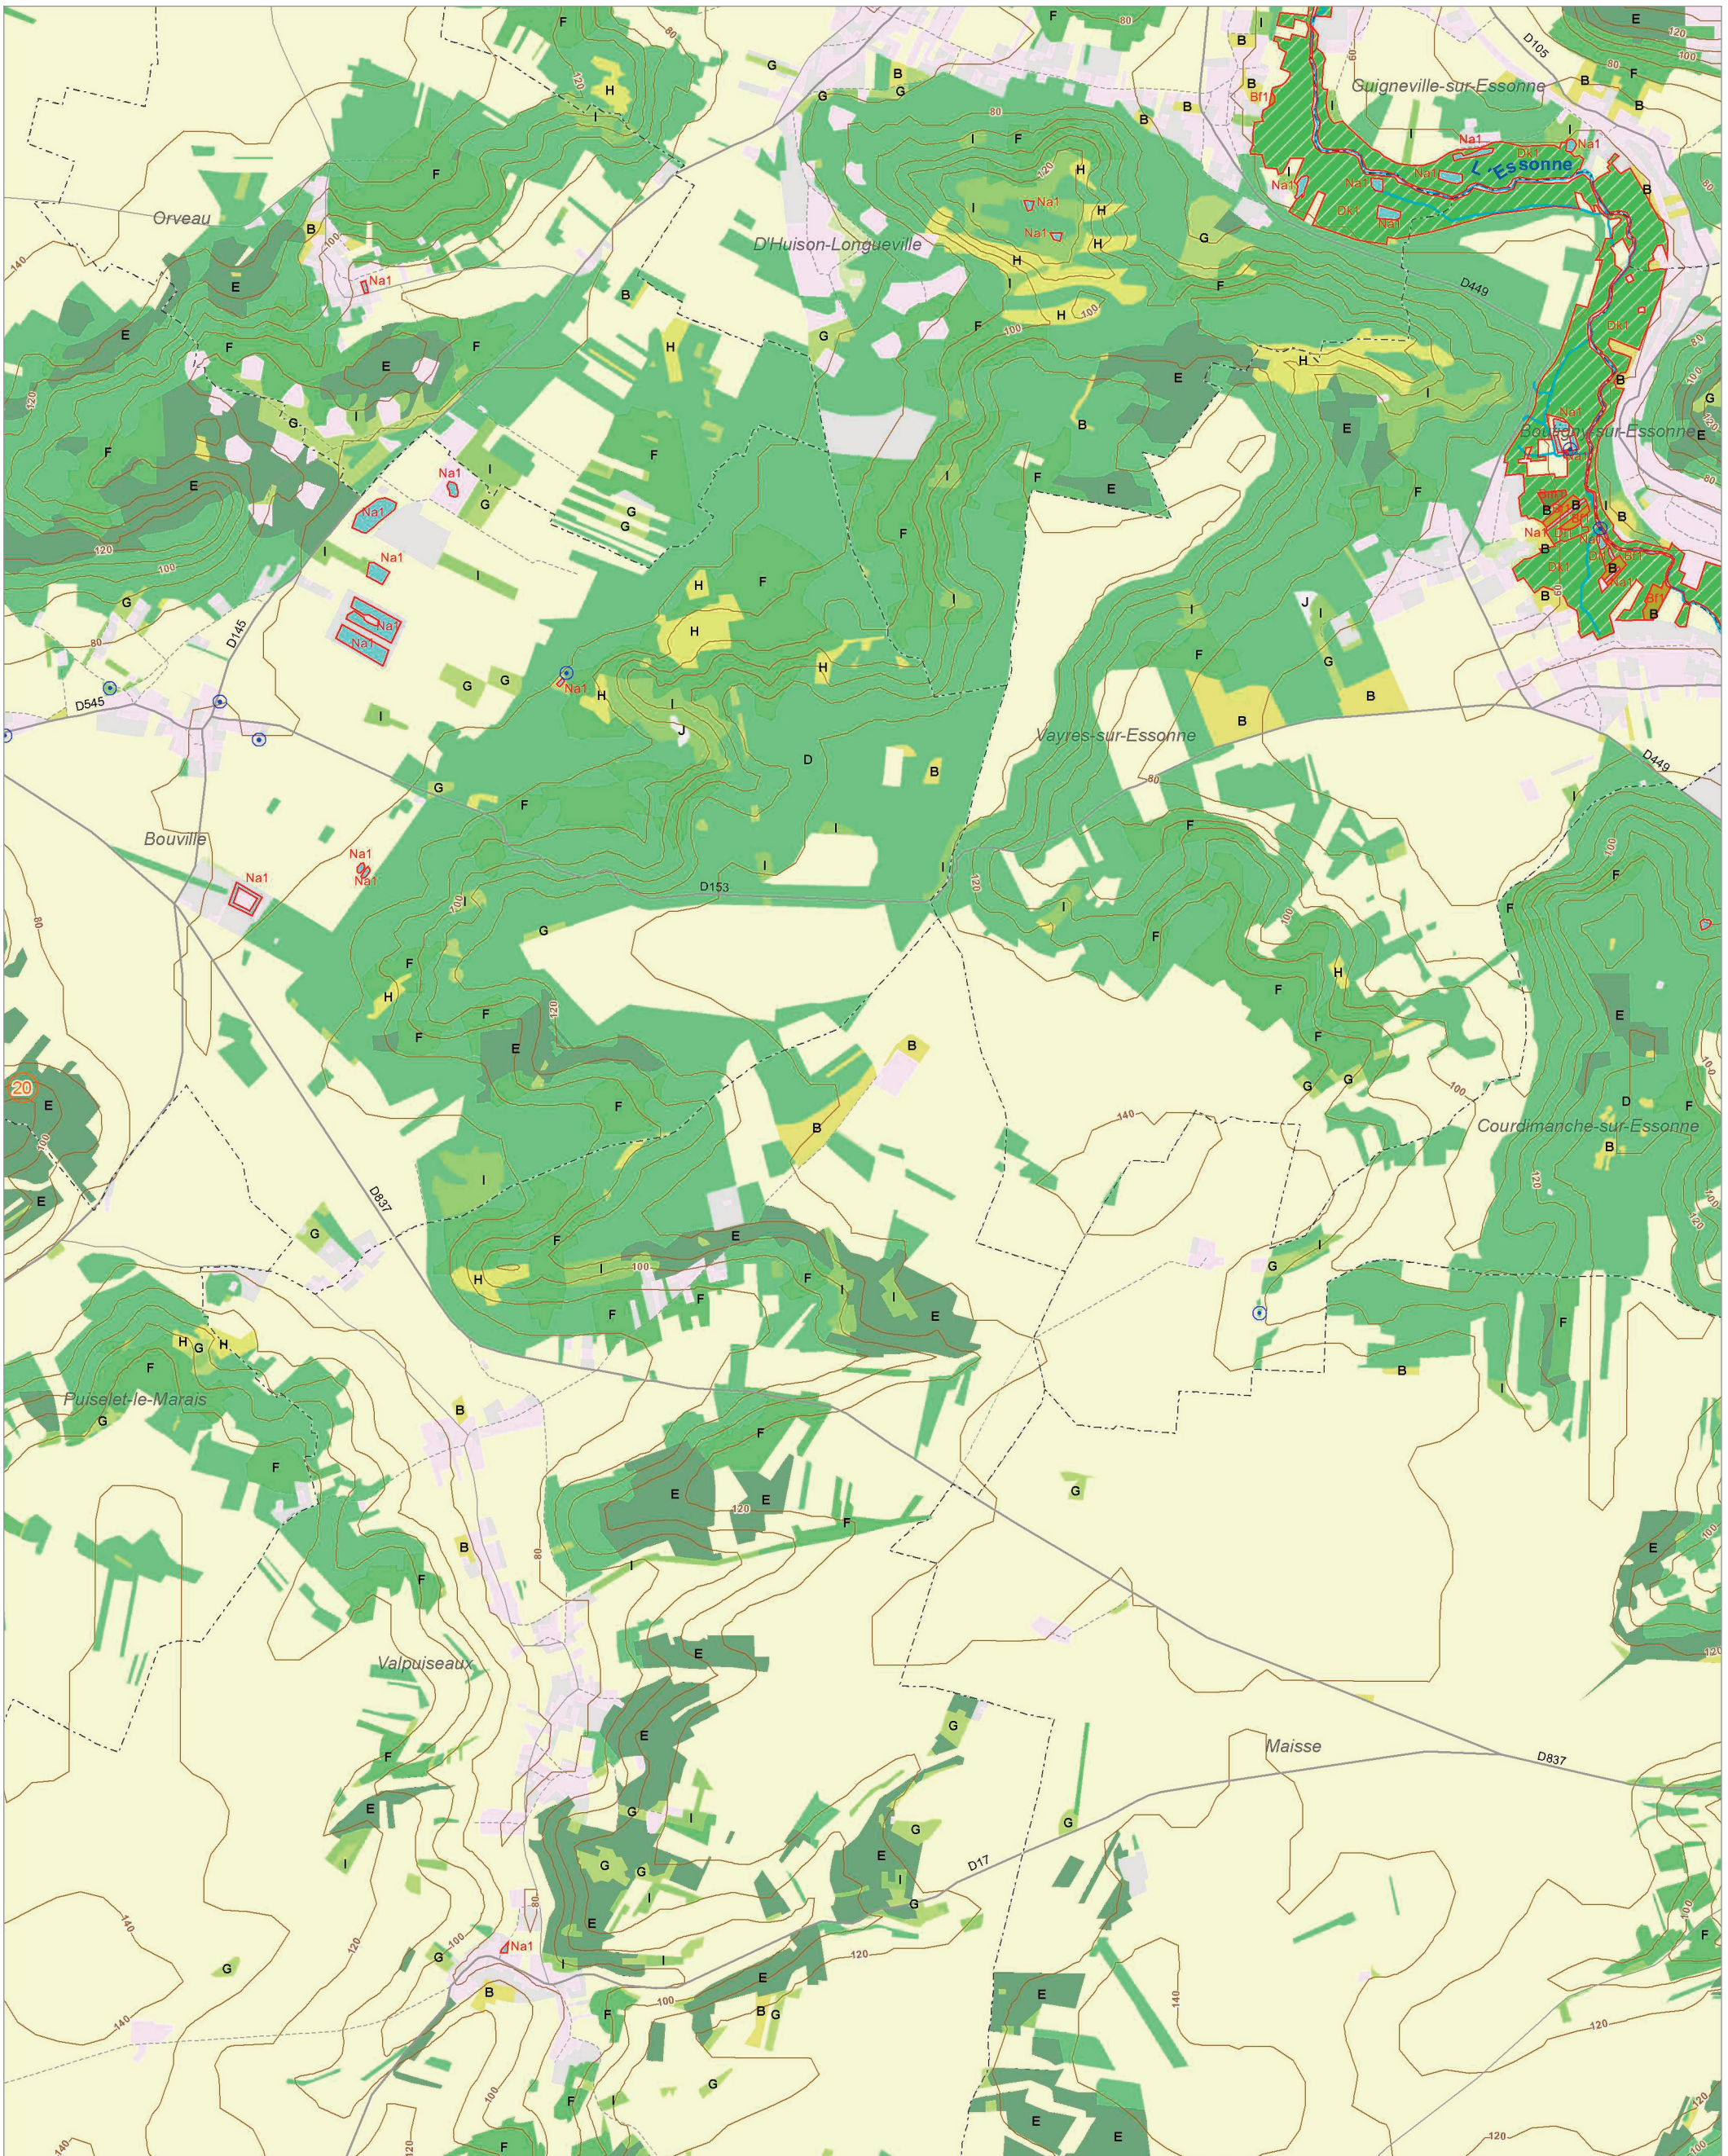

Les zones humides dans le(s) bassin(s) versant(s) de rivière de :

L'Essonne amont ②①

© IAU Ile-de-France 2010 - Sources : IAU IdF, Ecomos 2000, Mos 2003, Bd Mares 2004 - IFEN, Corine land cover 2006