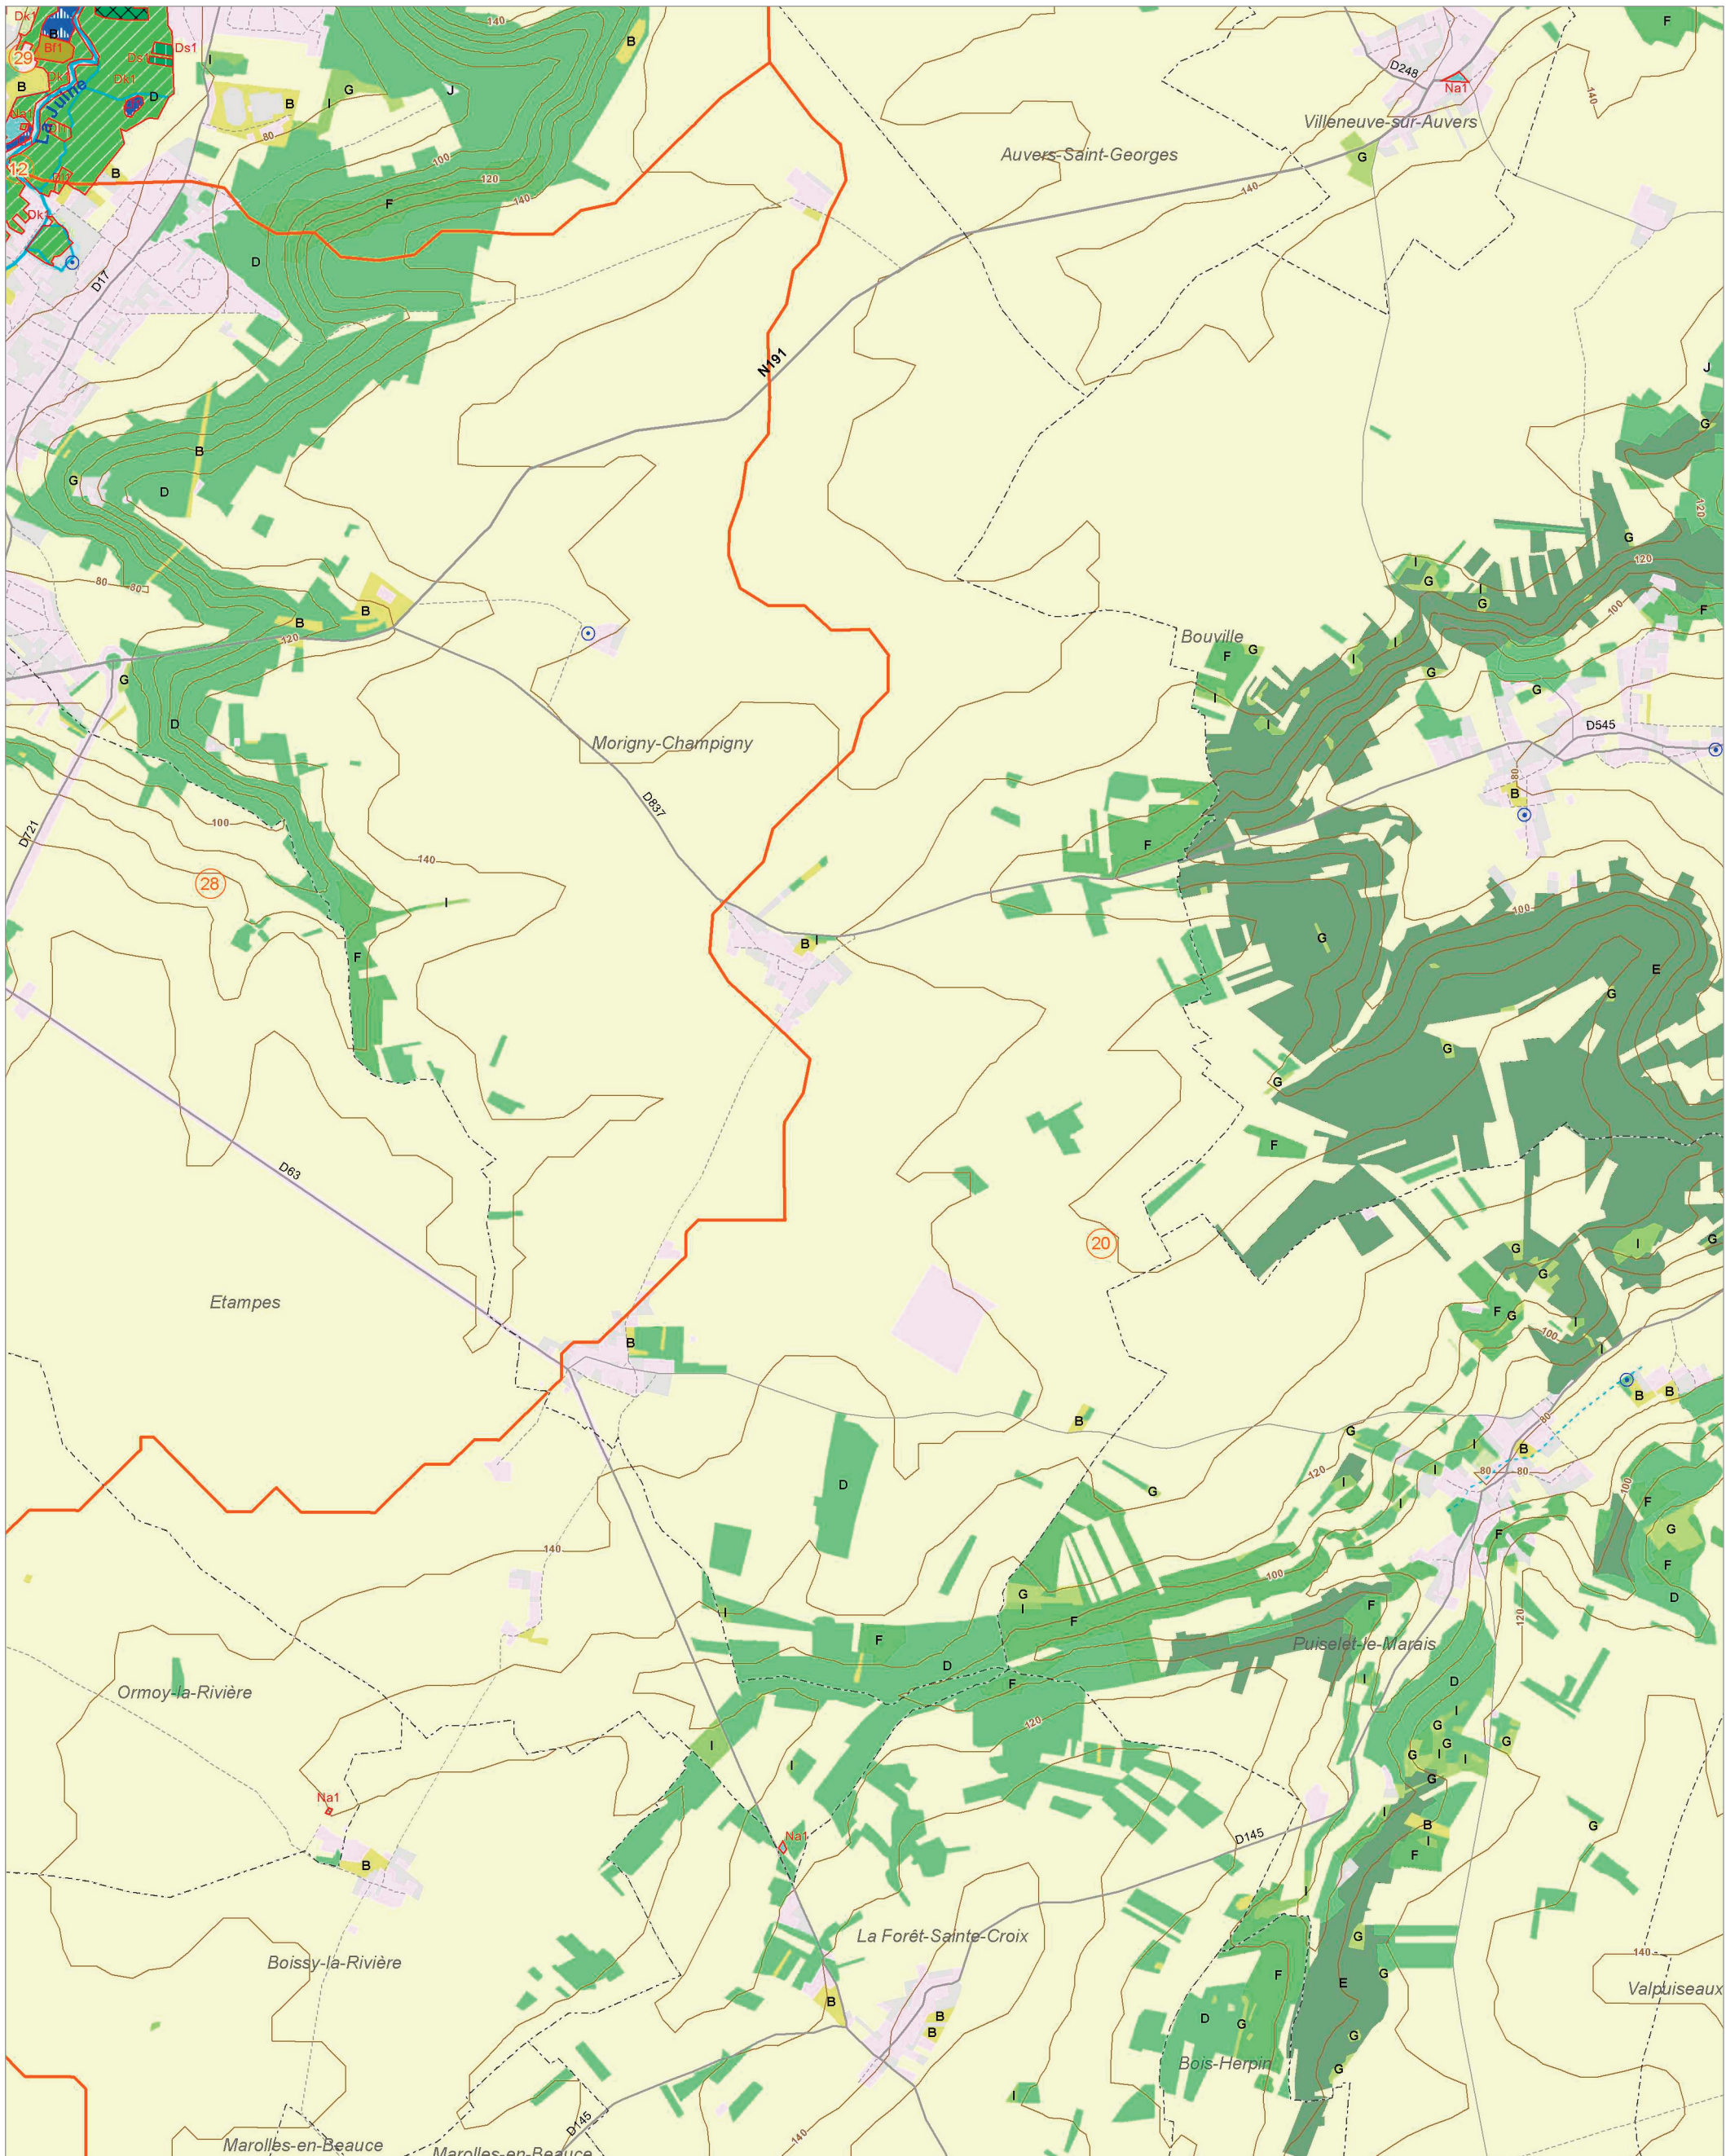

Les zones humides dans le(s) bassin(s) versant(s) de rivière de :

L'Essonne amont (20)

La Juine amont (28)

La Juine aval (29)

© IAU Île-de-France 2010 - Sources : IAU IdF, Ecomos 2000, Mos 2003, Bd Mares 2004 - IFEN, Corine land cover 2006