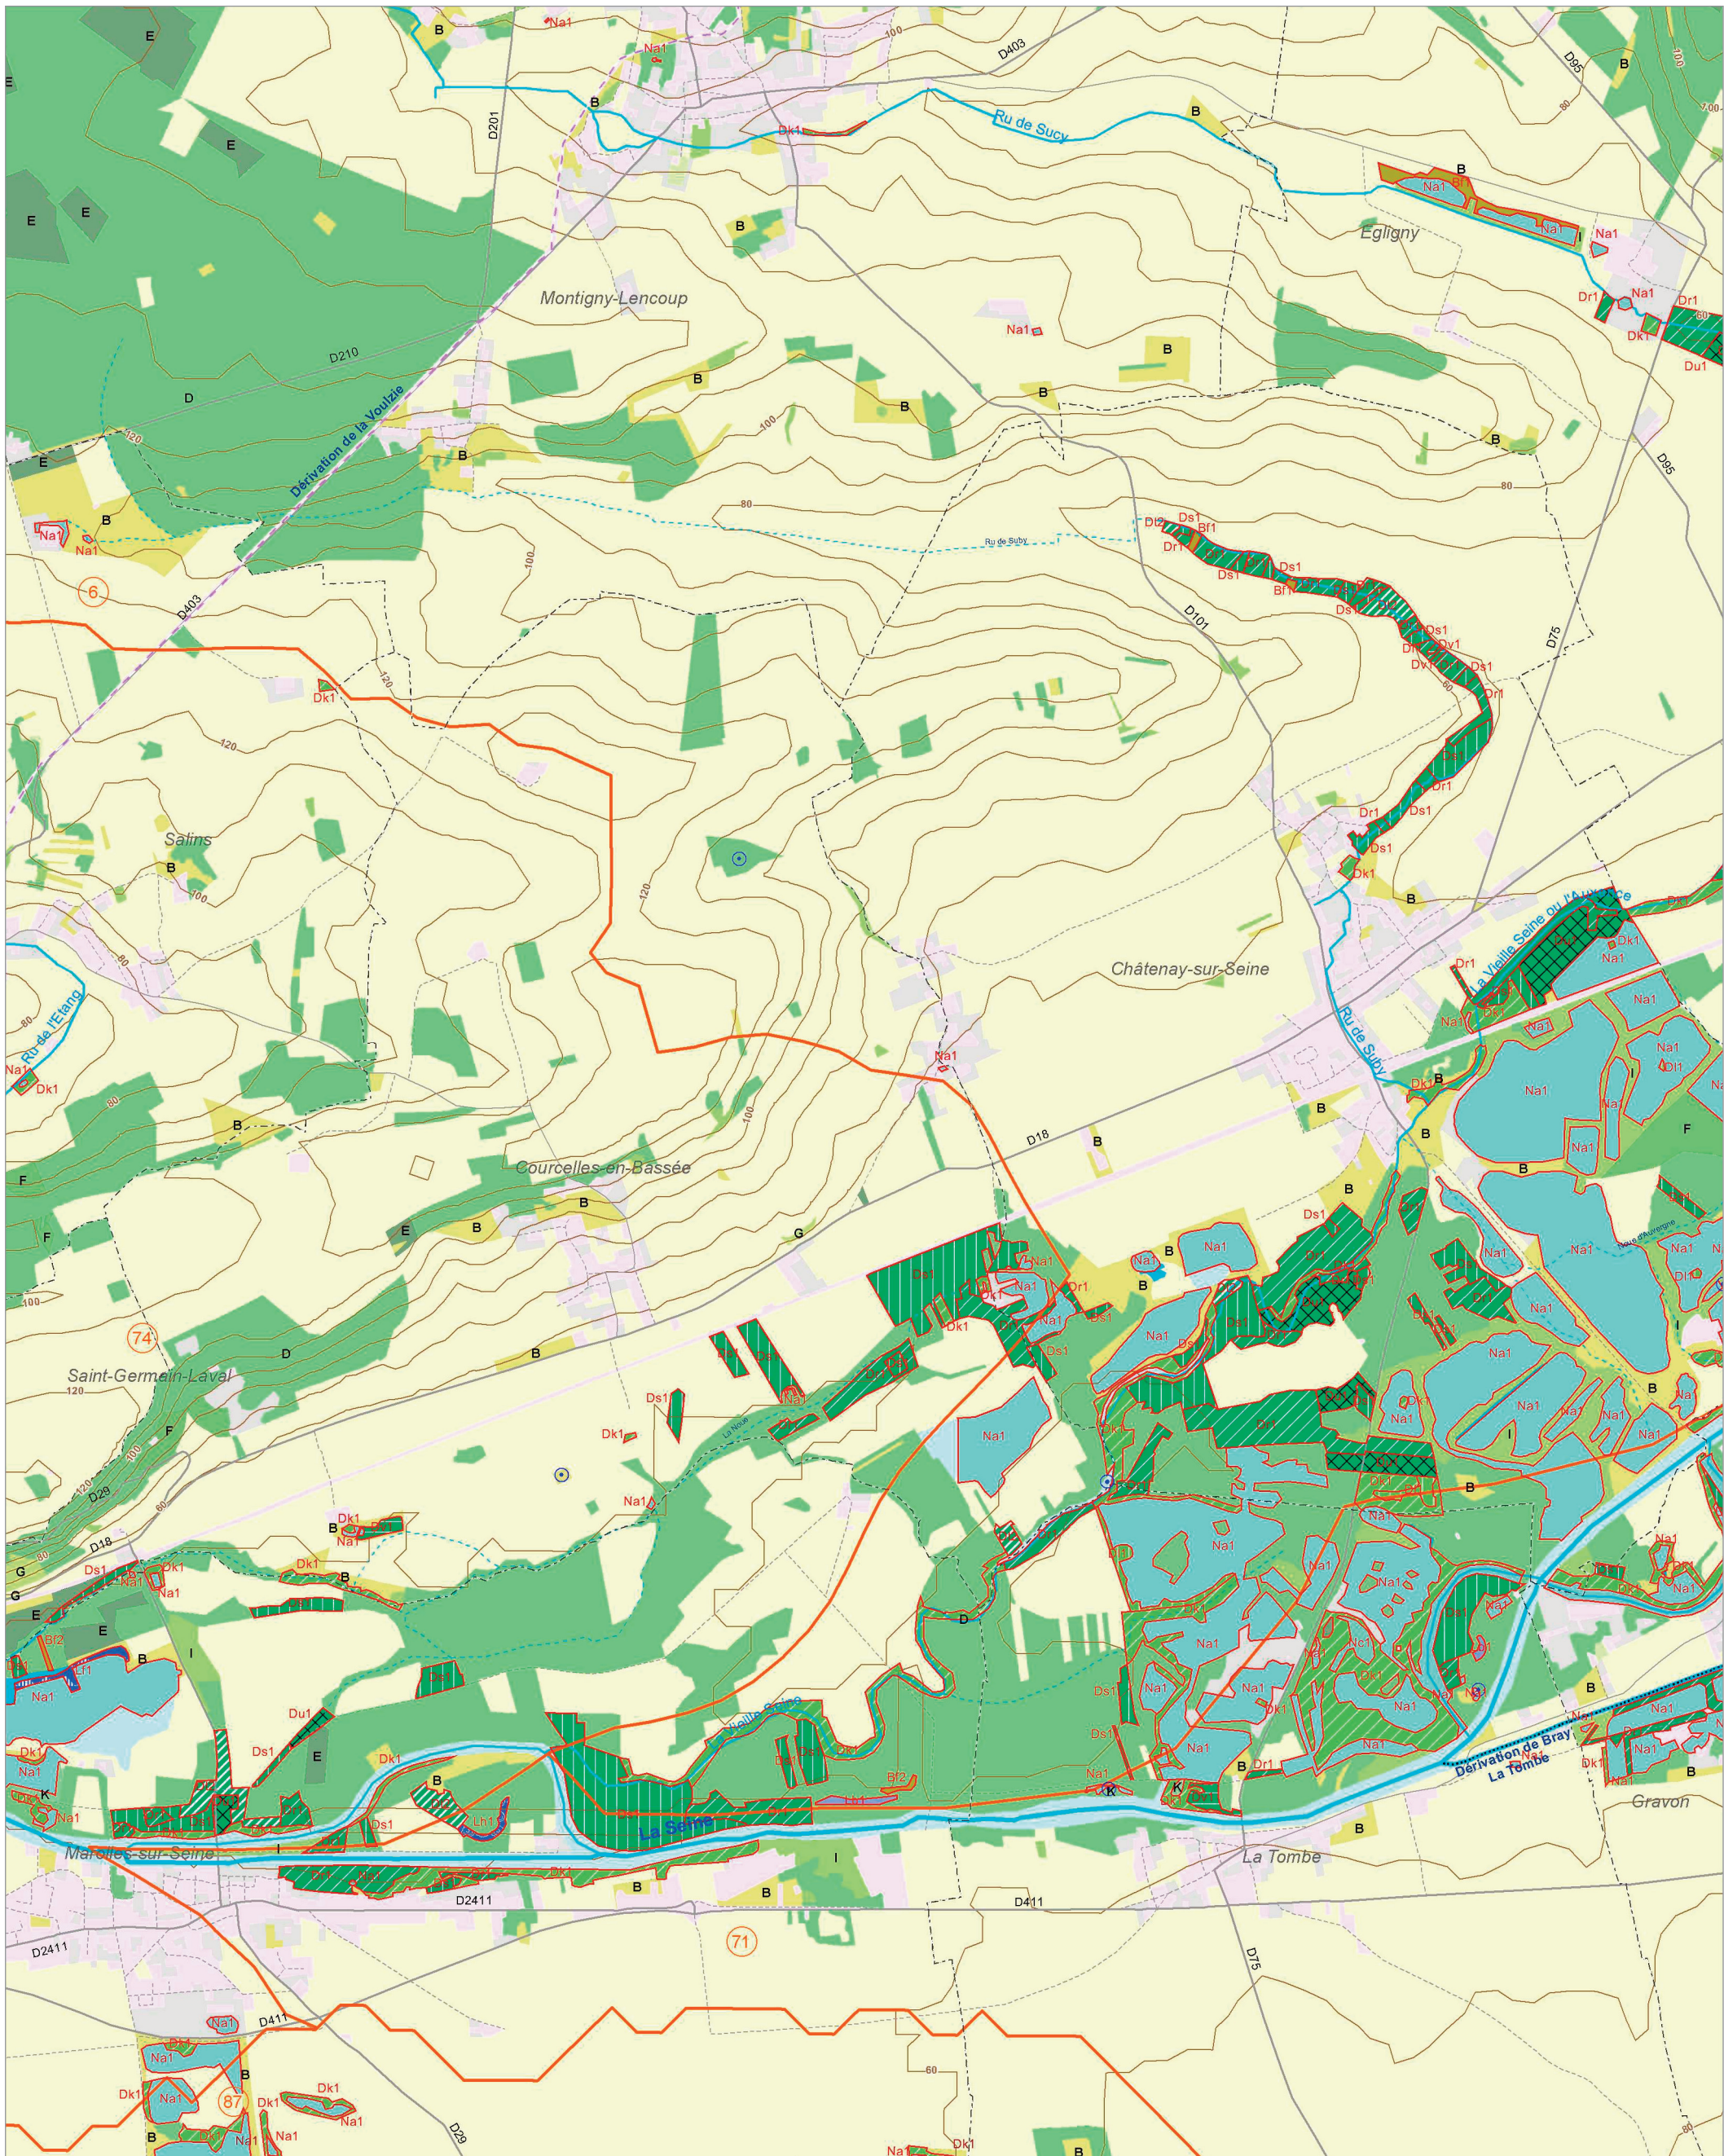

Les zones humides dans le(s) bassin(s) versant(s) de rivière de :

L'Auxence ⑥
L'Yonne ⑧7

La Seine et le ru de l'Étang ⑦4

La Seine dans la Bassée ⑦1

© IAU Île-de-France 2010 - Sources : IAU idF, Ecomos 2000, Mos 2003, Bd Mares 2004 - IFEN, Corine land cover 2006