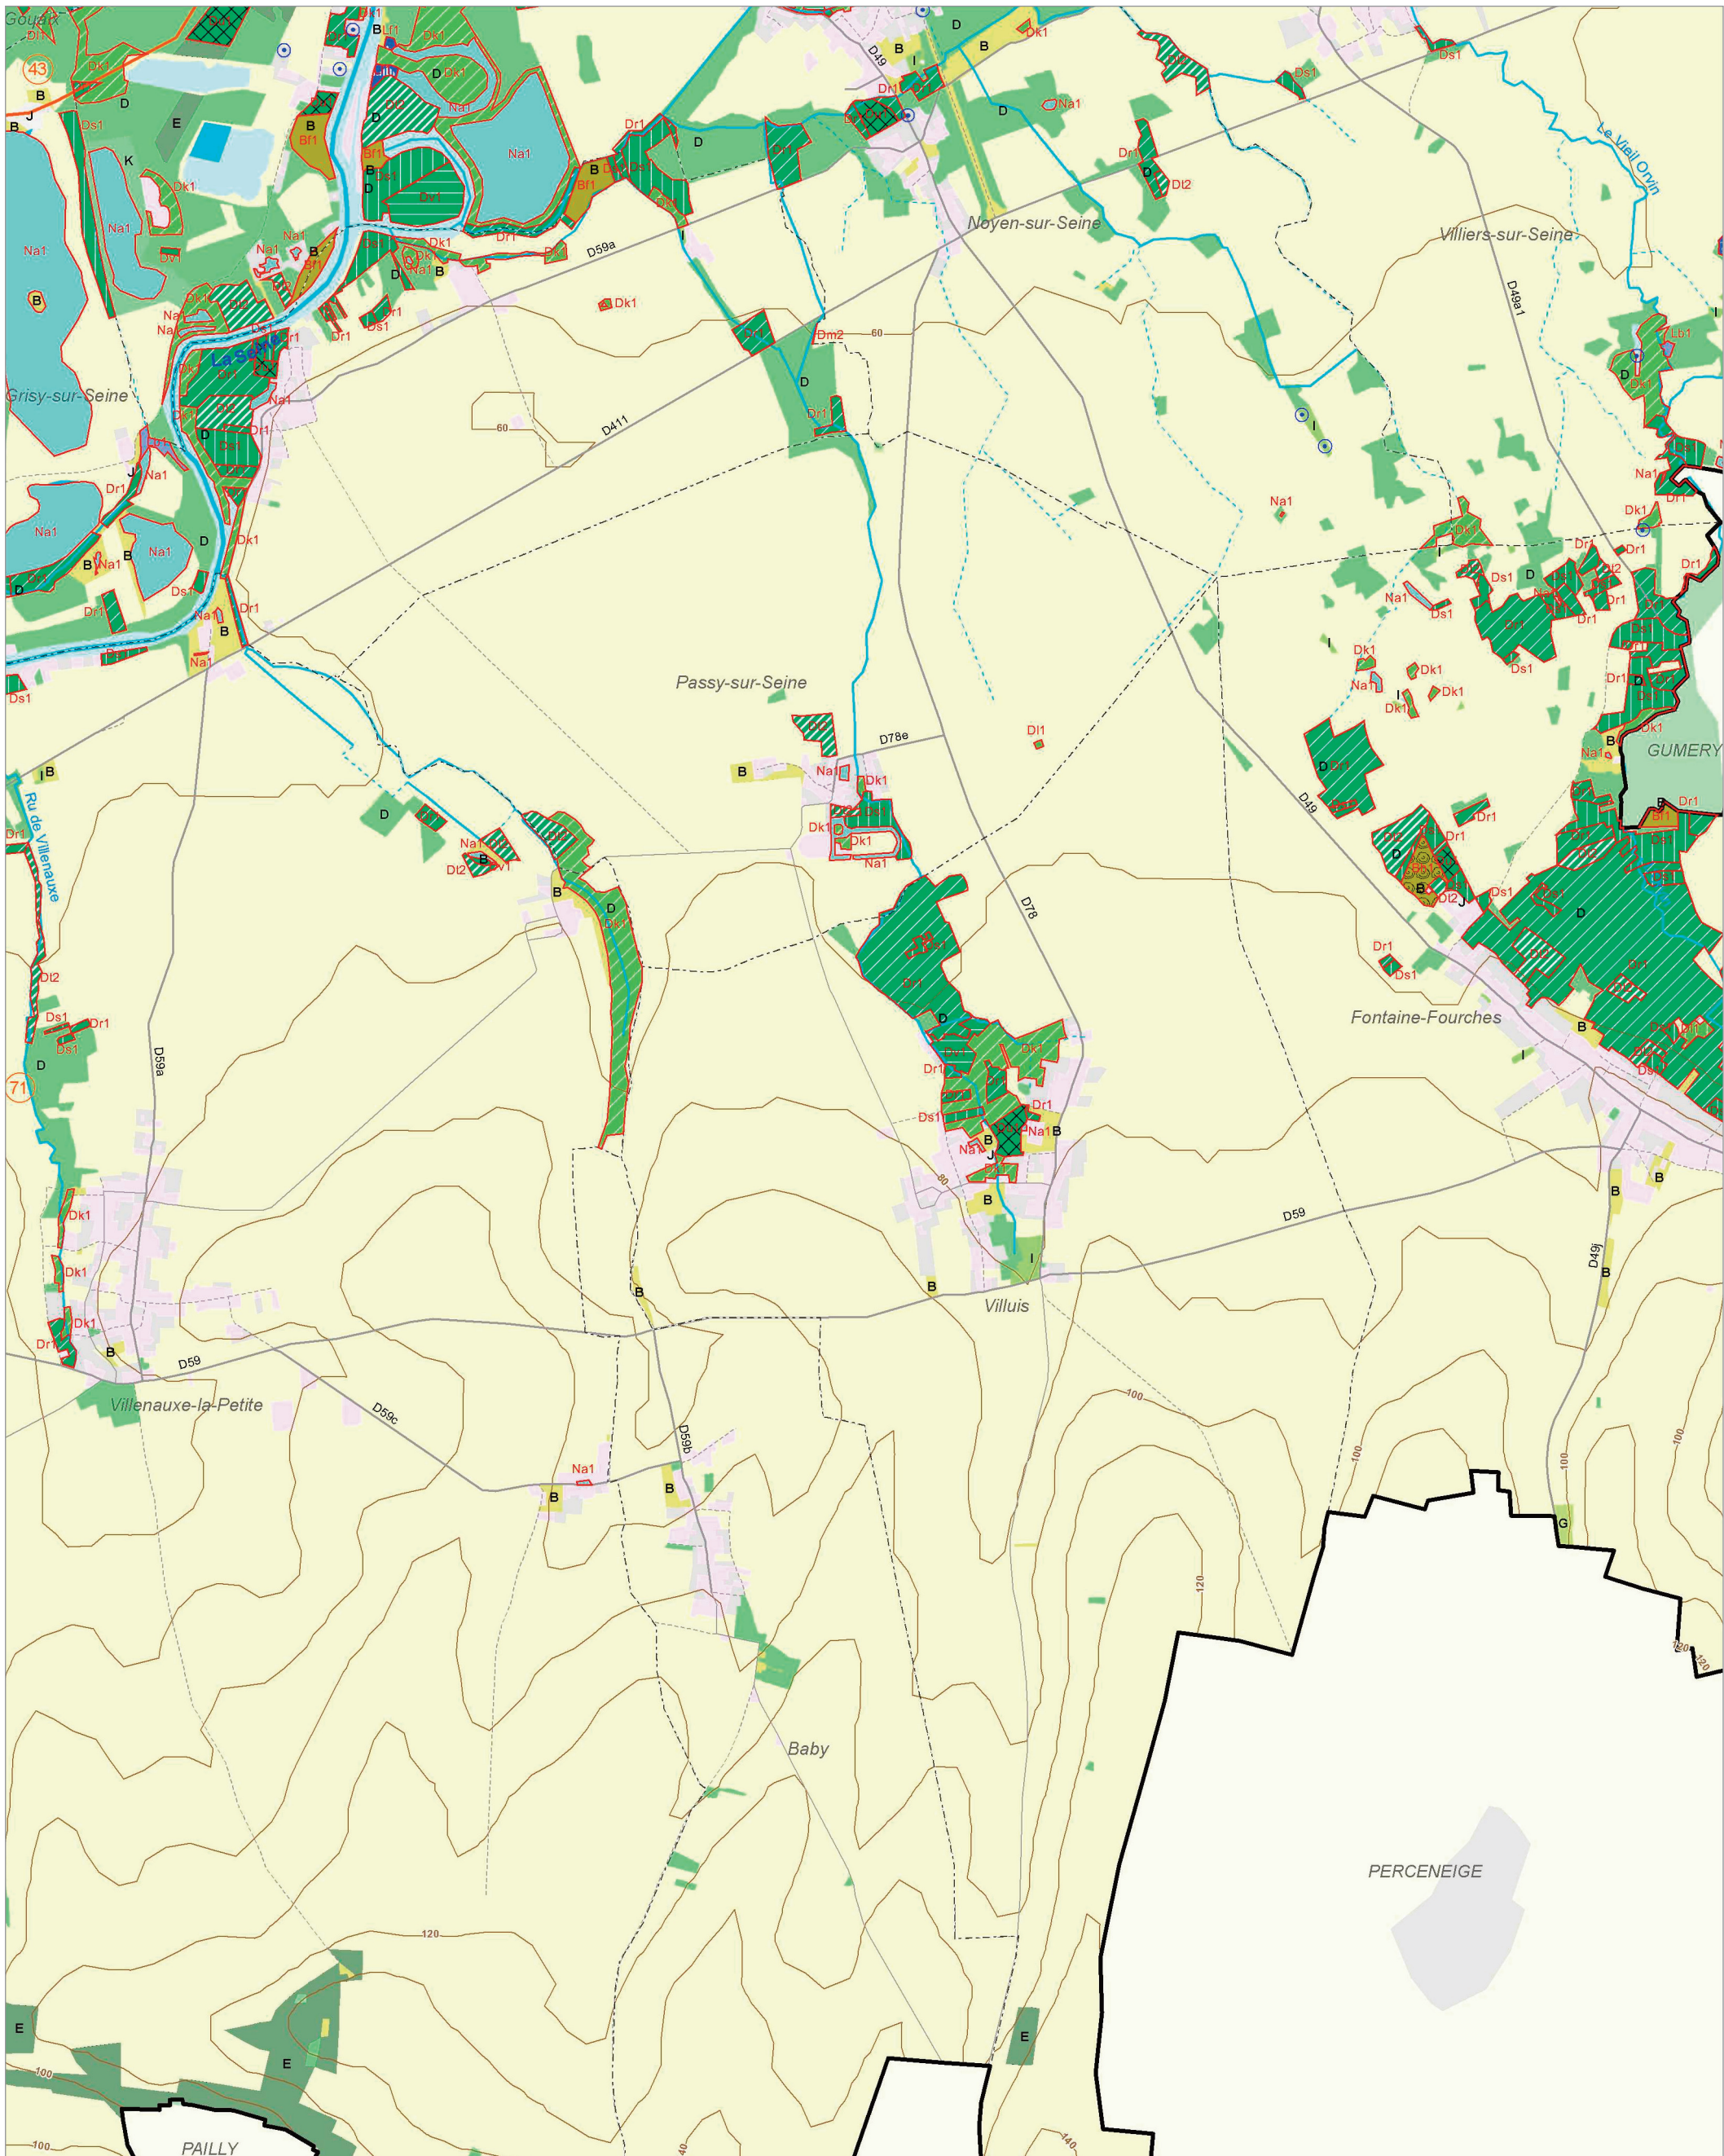

Les zones humides dans le(s) bassin(s) versant(s) de rivière de :

La Seine sans la Bassée (71)

Le ruisseau des Méances (43)

© IAU Ile-de-France 2010 - Sources : IAU IdF, Ecomos 2000, Mos 2003, Bd Mares 2004 - IFEN, Corine land cover 2006