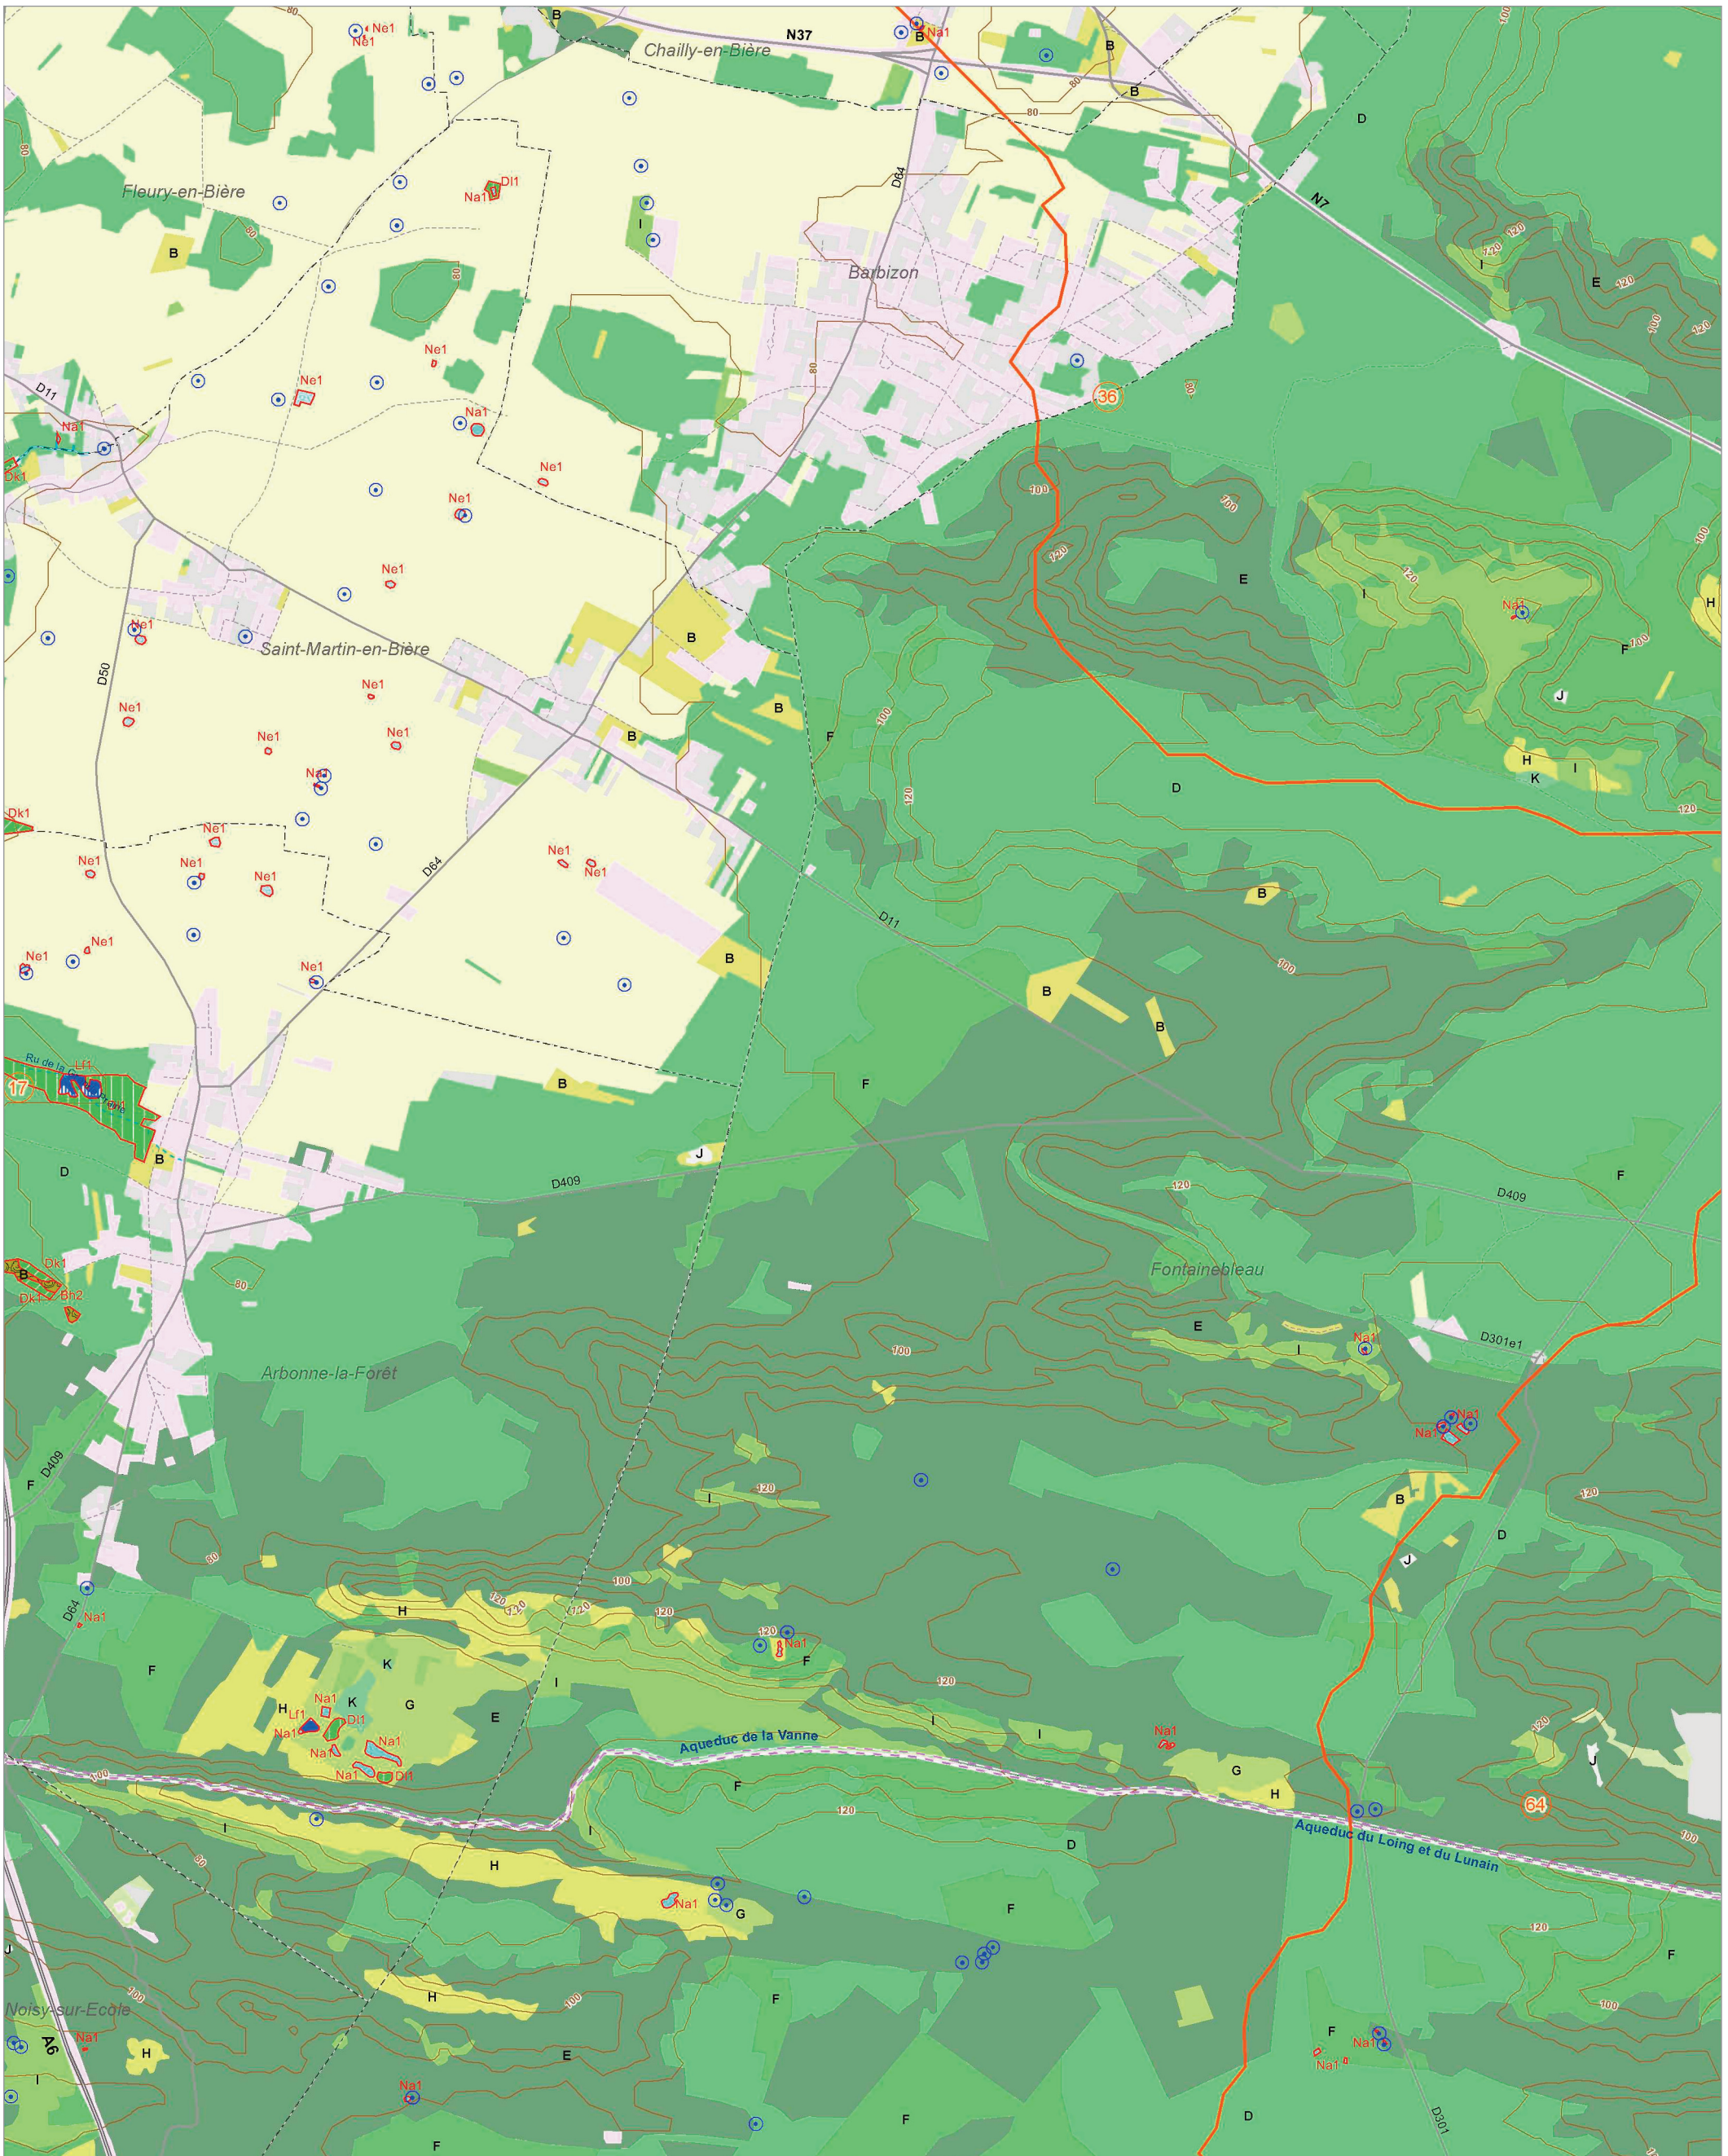

Les zones humides dans le(s) bassin(s) versant(s) de rivière de :

L'École 17

La Mare aux Évées 36

La Seine à Fontainebleau 64

© IAU Île-de-France 2010 - Sources : IAU idF, Ecomos 2000, Mos 2003, Bd Mares 2004 - IFEN, Corine land cover 2006