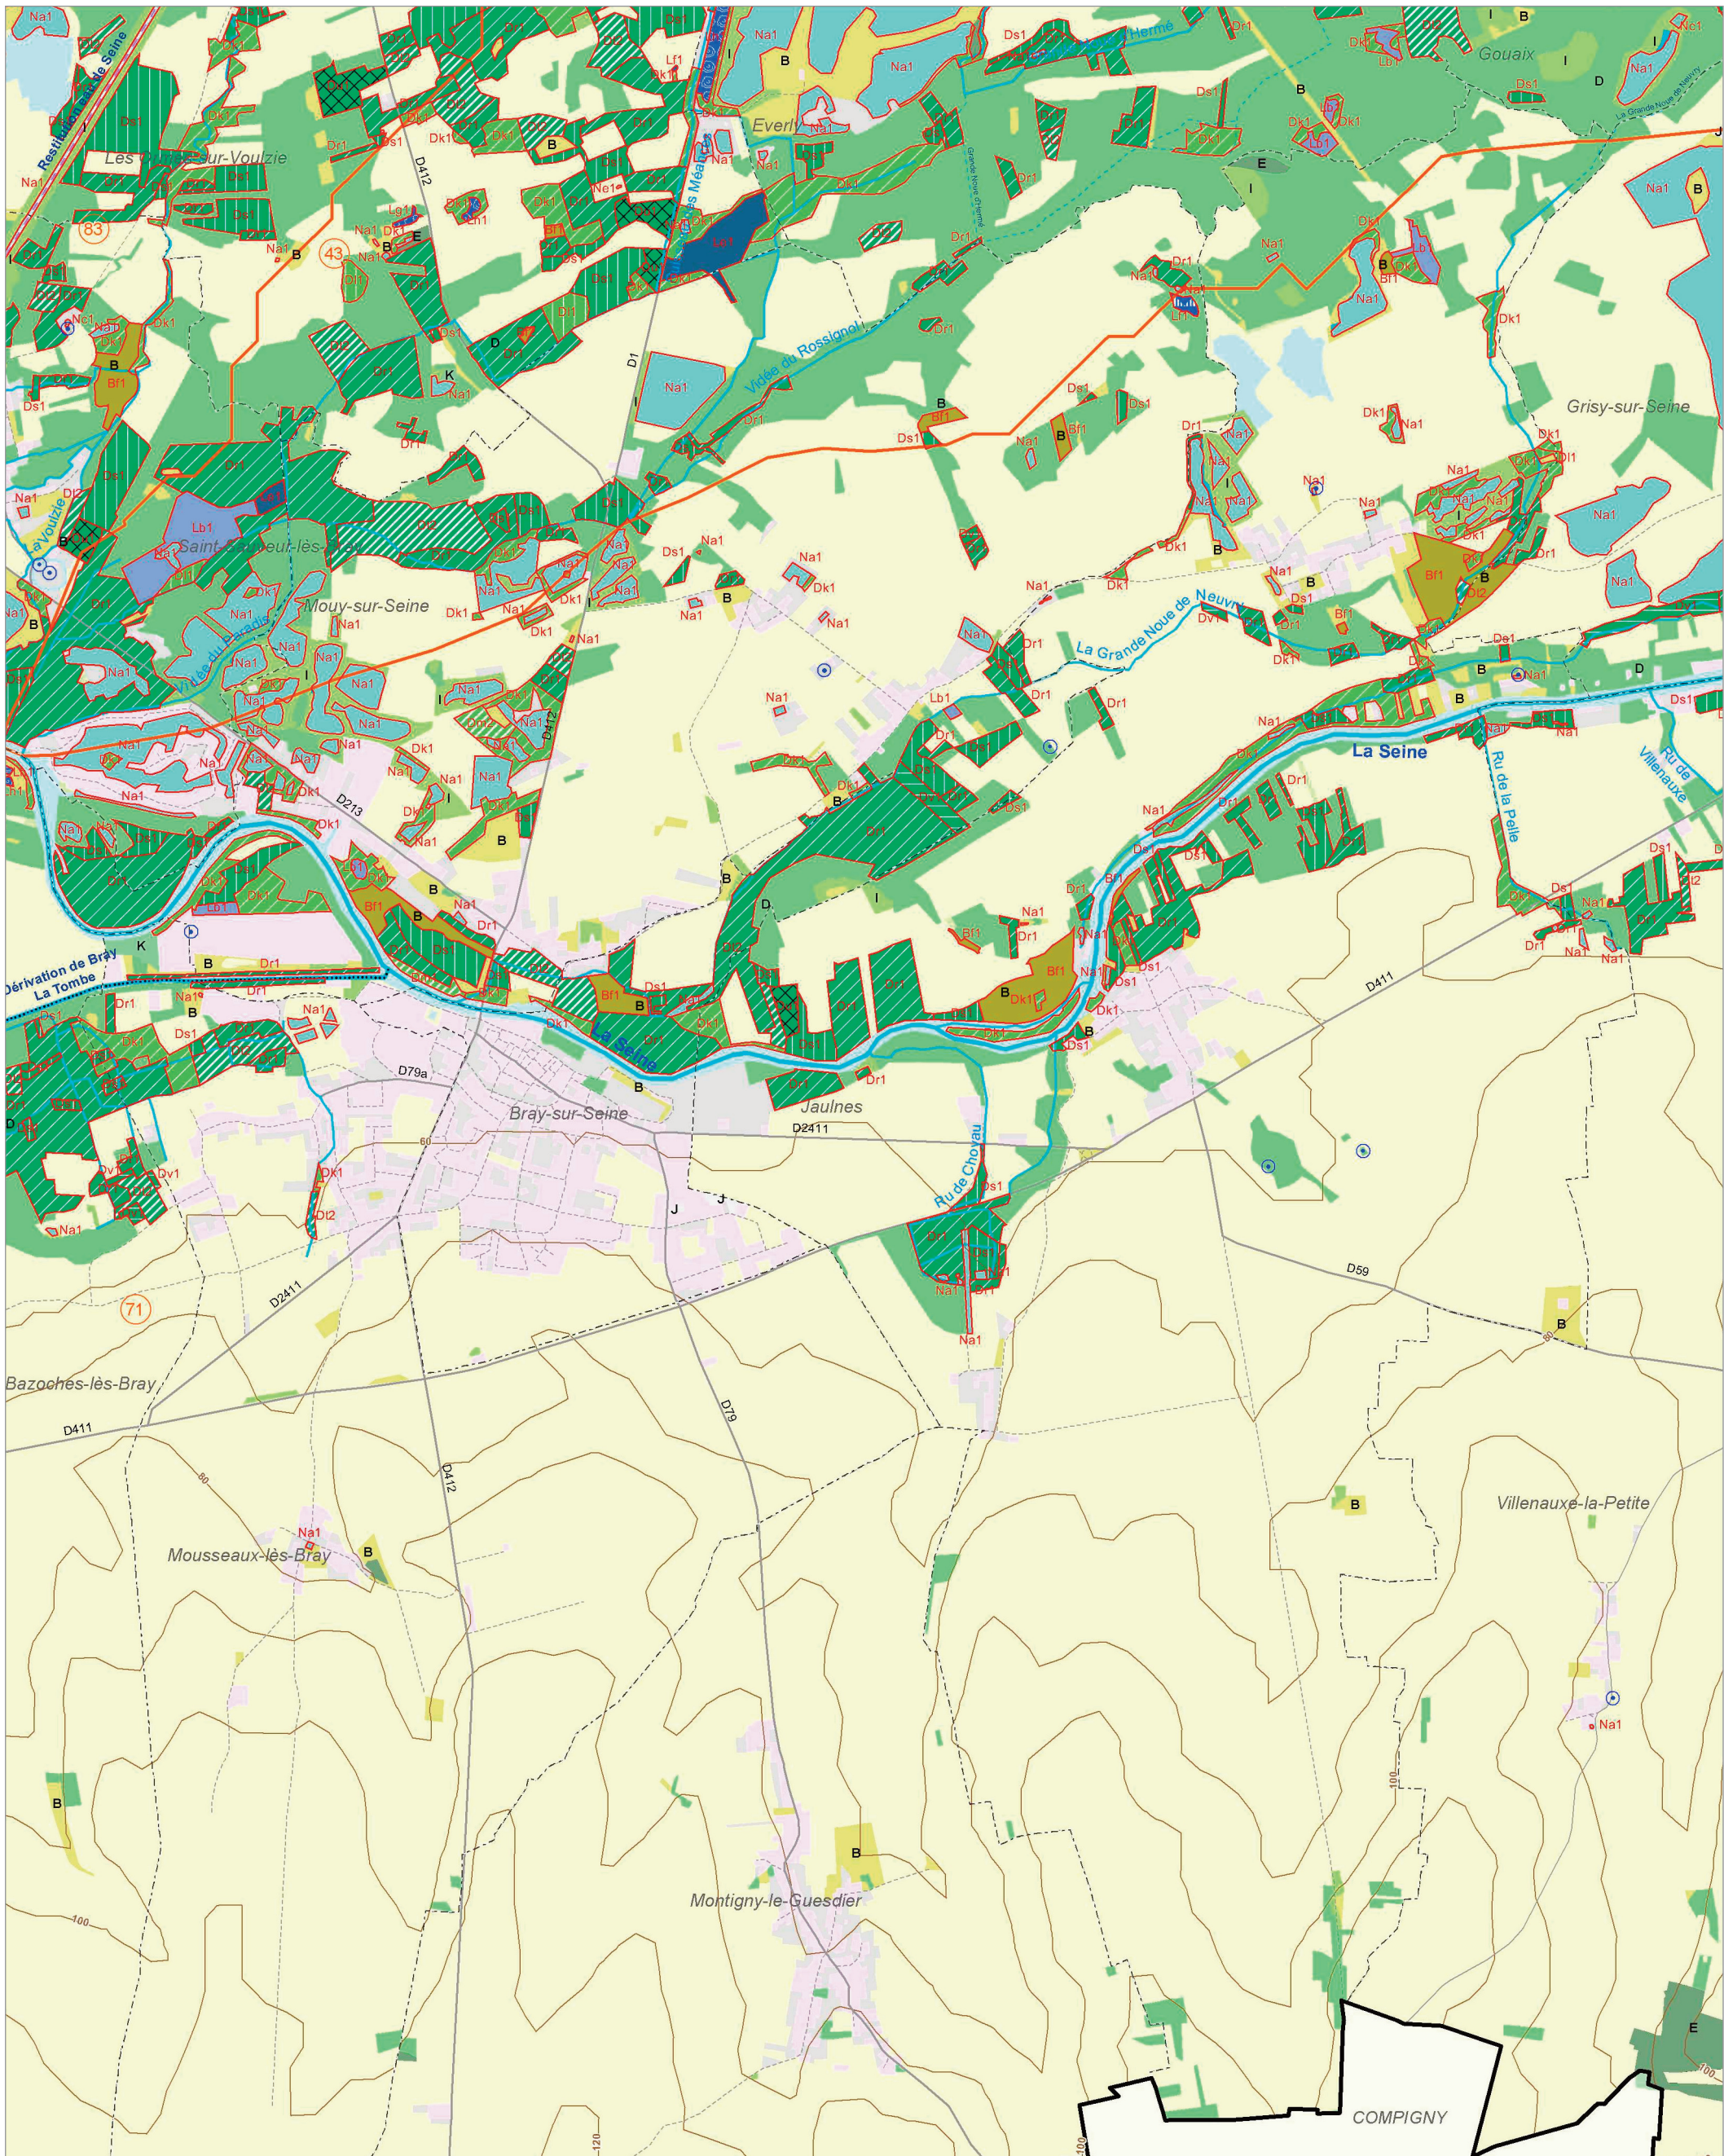

Les zones humides dans le(s) bassin(s) versant(s) de rivière de :

La Seine sans la Bassée (71)

Le ruisseau des Méances (43)

La Voulzie (83)

© IAU Ile-de-France 2010 - Sources : IAU idF, Ecomos 2000, Mos 2003, Bd Mares 2004 - IFEN, Corine land cover 2006