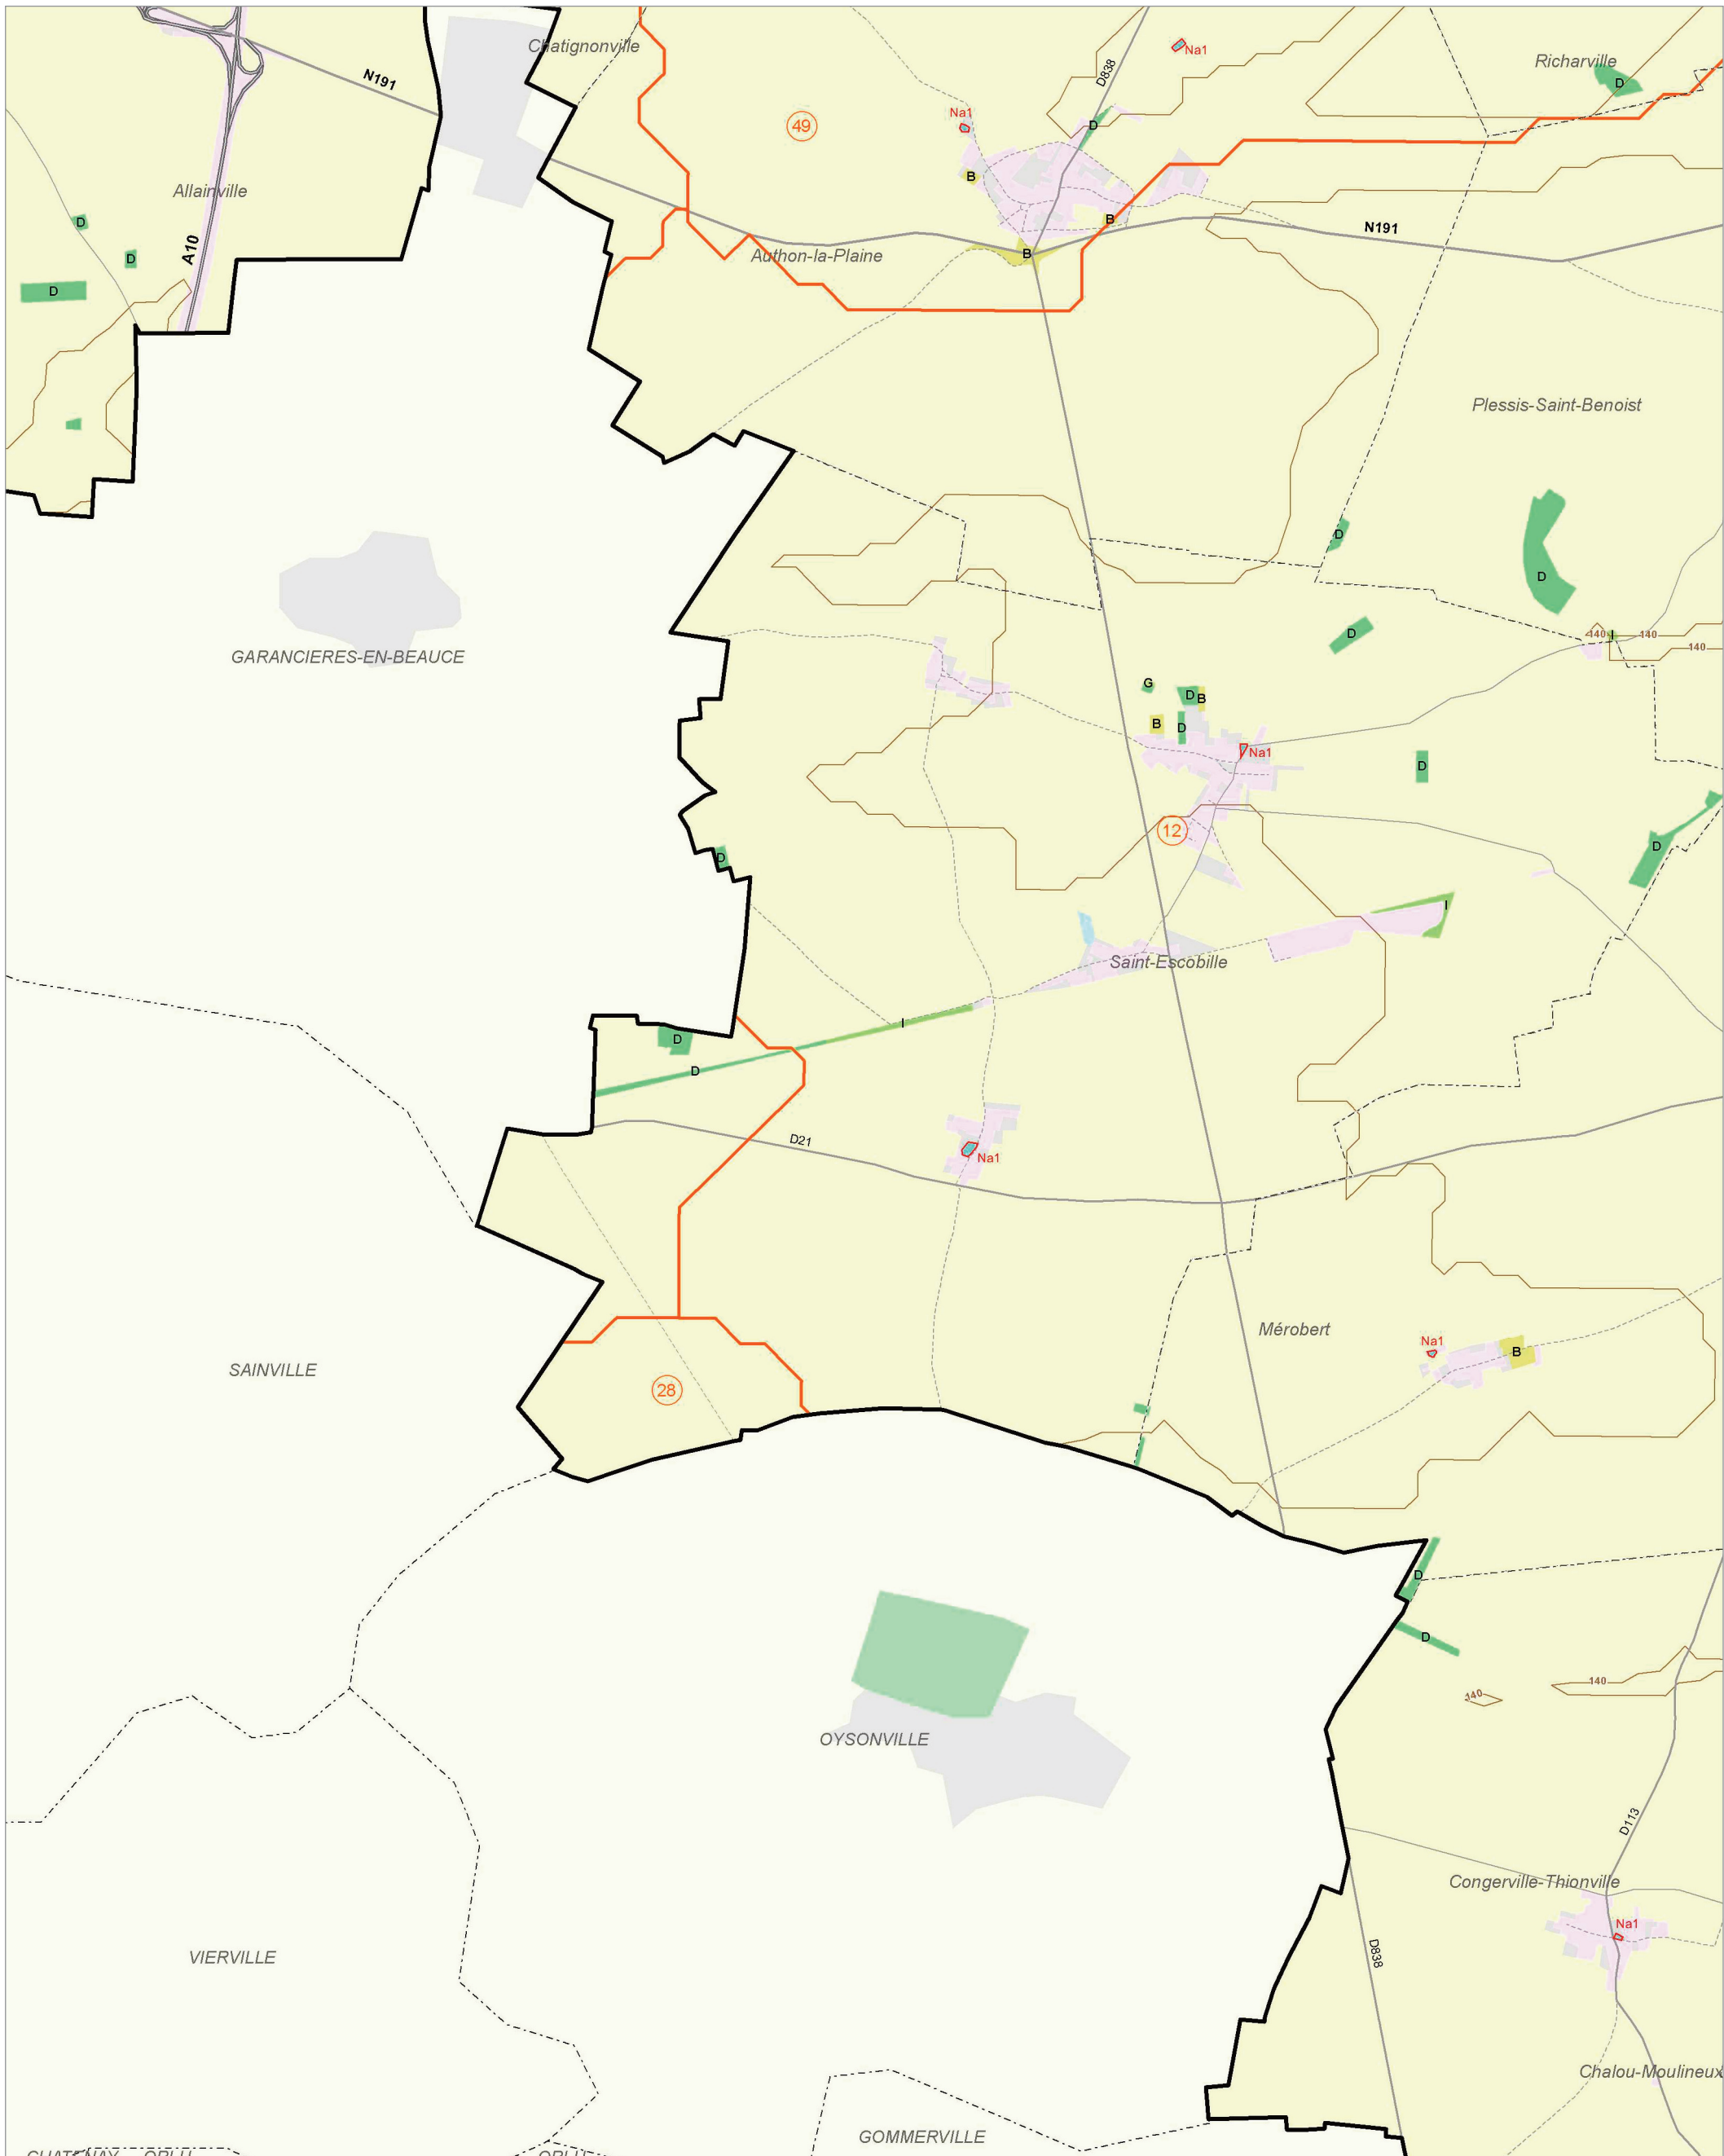

Les zones humides dans le(s) bassin(s) versant(s) de rivière de :

La C halouette (12)

L'Orge amont (49)

© IAU Île-de-France 2010 - Sources : IAU IdF, Ecomos 2000, Mos 2003, Bd Mares 2004 - IFEN, Corine land cover 2006