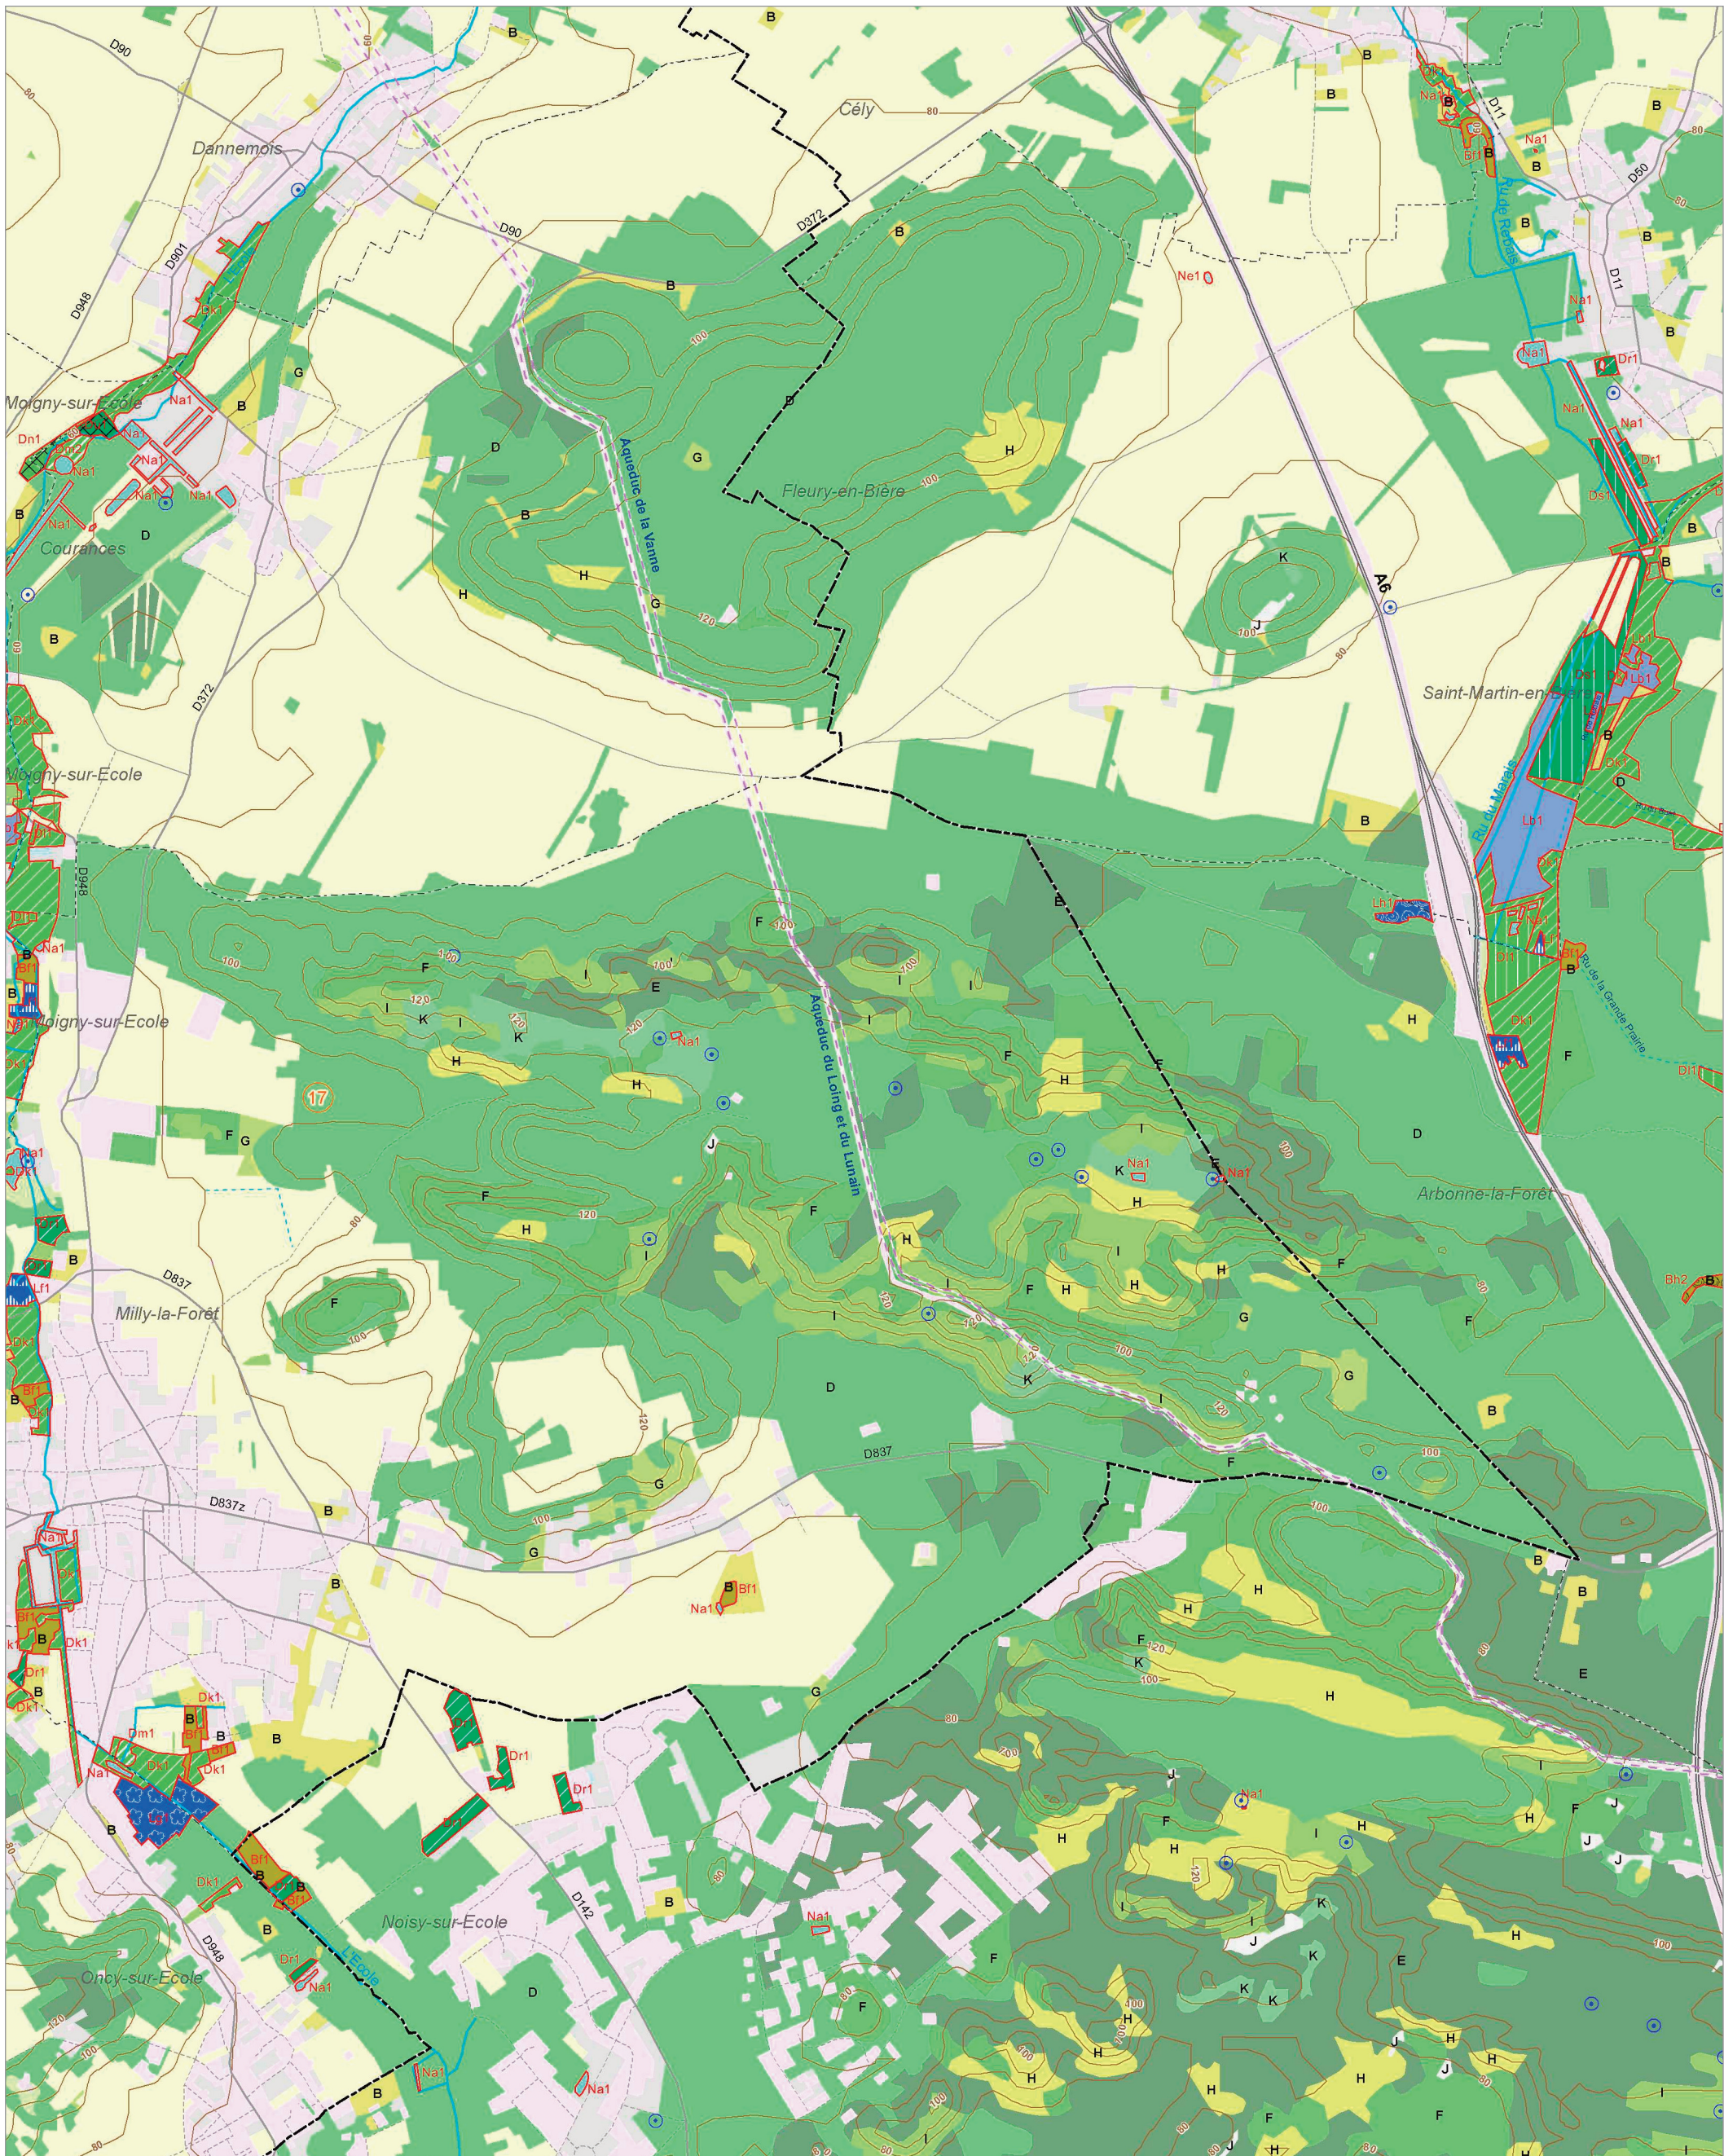

Les zones humides dans le(s) bassin(s) versant(s) de rivière de :

L'École 17

© IAU Île-de-France 2010 - Sources : IAU IdF, Ecomos 2000, Mos 2003, Bd Mares 2004 - IFEN, Corine land cover 2006