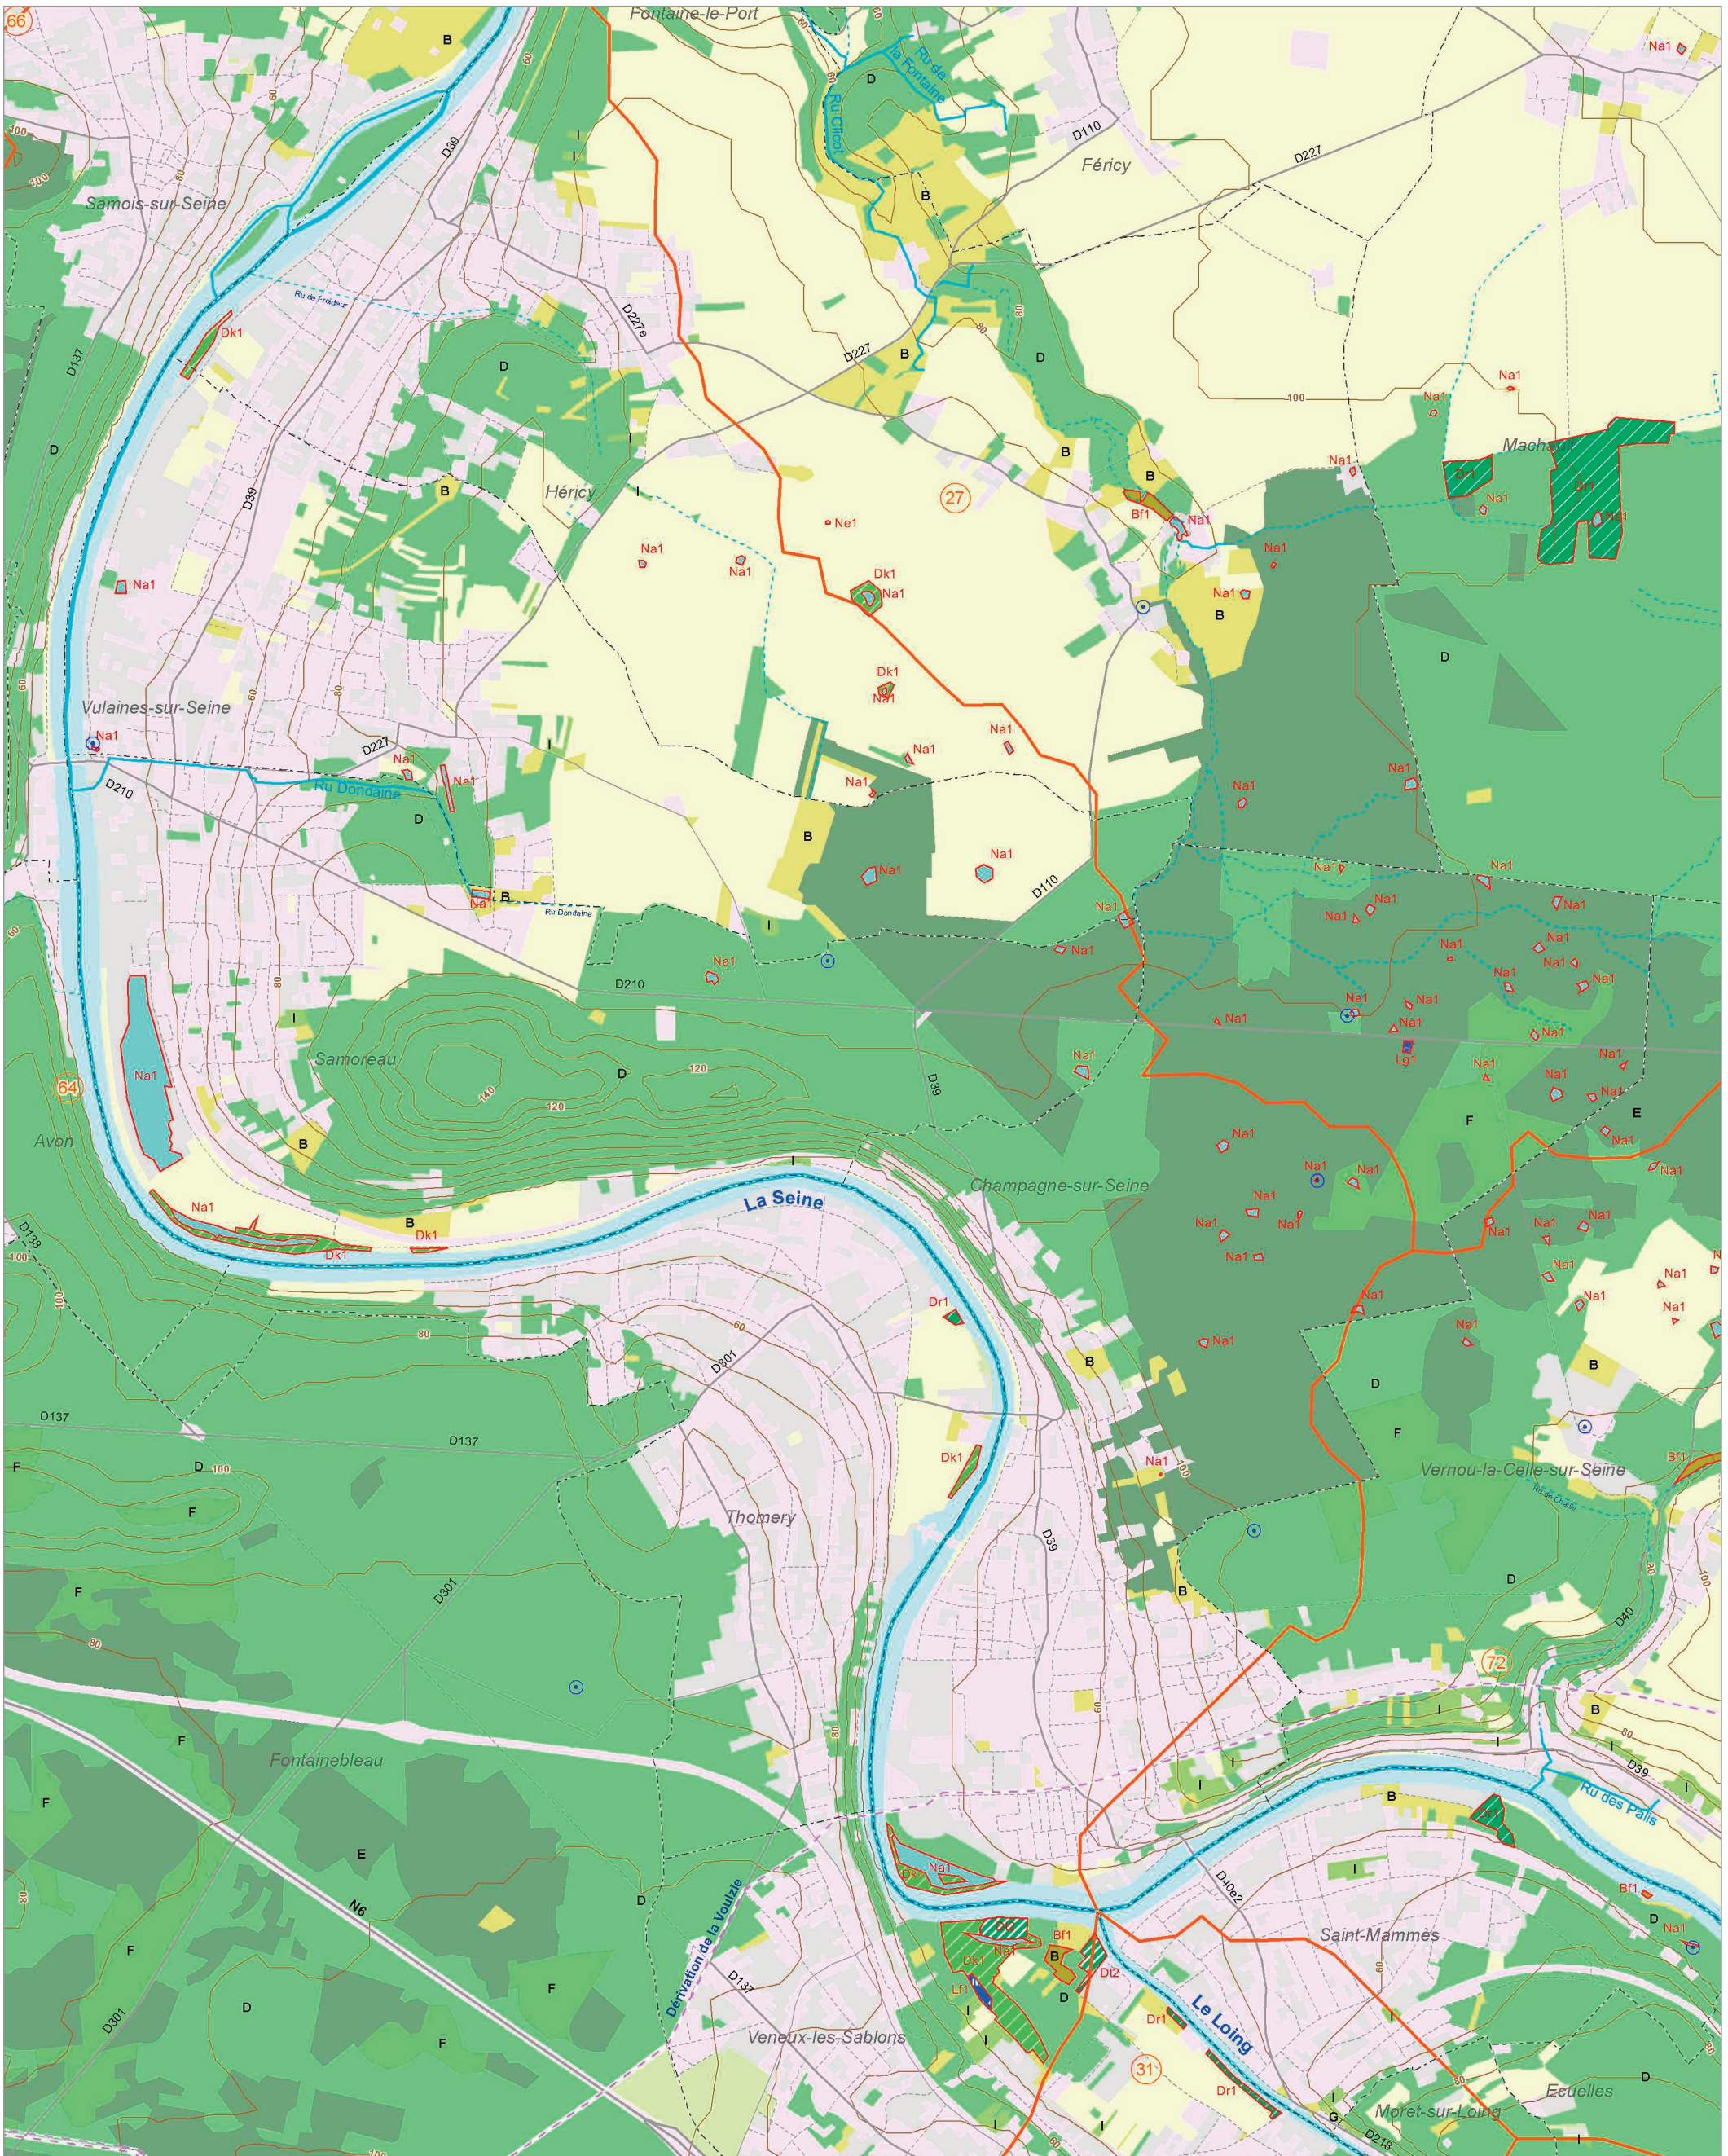

La Seine à Fontainebleau (64)

La Mare aux Évées (36)

L'École (17)

© IAU Île-de-France 2010 - Sources : IAU IdF, Ecomos 2000, Mos 2003, Bd Mares 2004 - IFEN, Corine land cover 2006

Les zones humides dans le(s) bassin(s) versant(s) de rivière de :

La Seine à Fontainebleau (64)

Le ru de Javôt (27)

La Seine et le Flavien (72)

Le Loing aval (31)

© IAU Île-de-France 2010 - Sources : IAU IdF, Ecomos 2000, Mos 2003, Bd Mares 2004 - IFEN, Corine land cover 2006