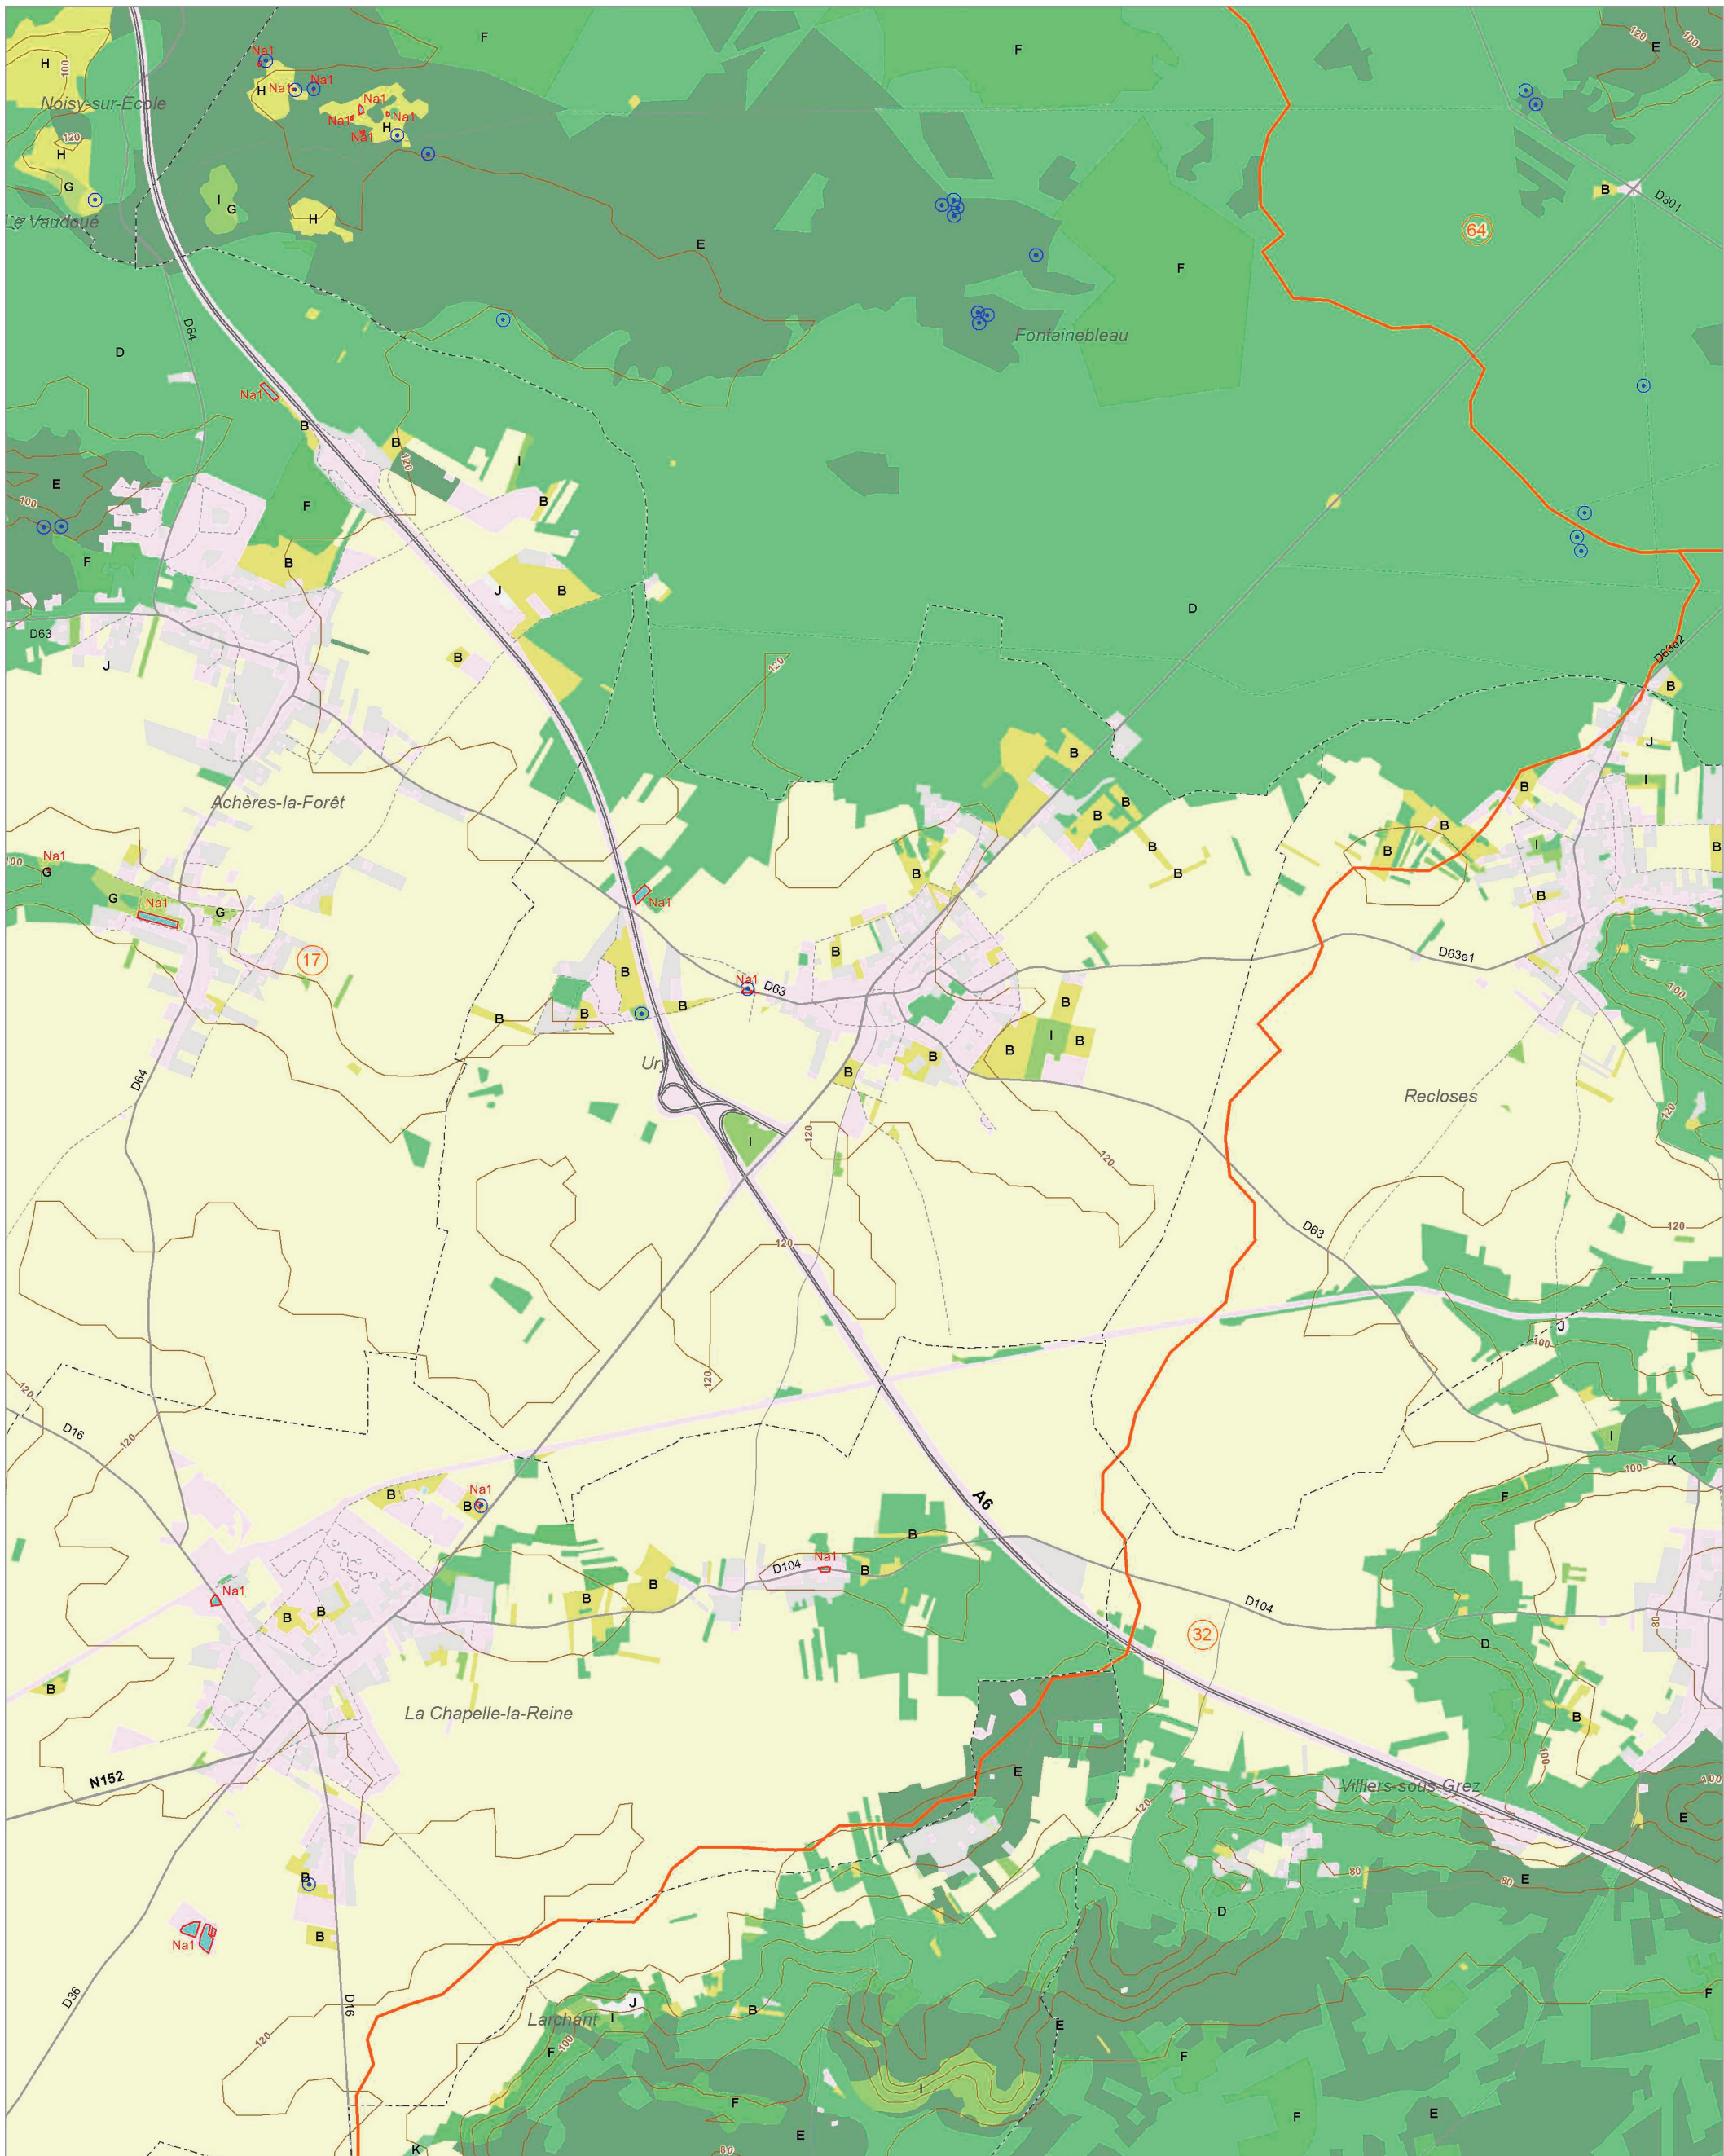

Les zones humides dans le(s) bassin(s) versant(s) de rivière de :

L'École 17

Le Loing intermédiaire 32

La Seine à Fontainebleau 64

© IAU Île-de-France 2010 - Sources : IAU idF, Ecomos 2000, Mos 2003, Bd Mares 2004 - IFEN, Corine land cover 2006

Les zones humides dans le(s) bassin(s) versant(s) de rivière de :

Le Loing intermédiaire (32)

La Seine à Fontainebleau (64)

© IAU Ile-de-France 2010 - Sources : IAU idF, Ecomos 2000, Mos 2003, Bd Mares 2004 - IFEN, Corine land cover 2006