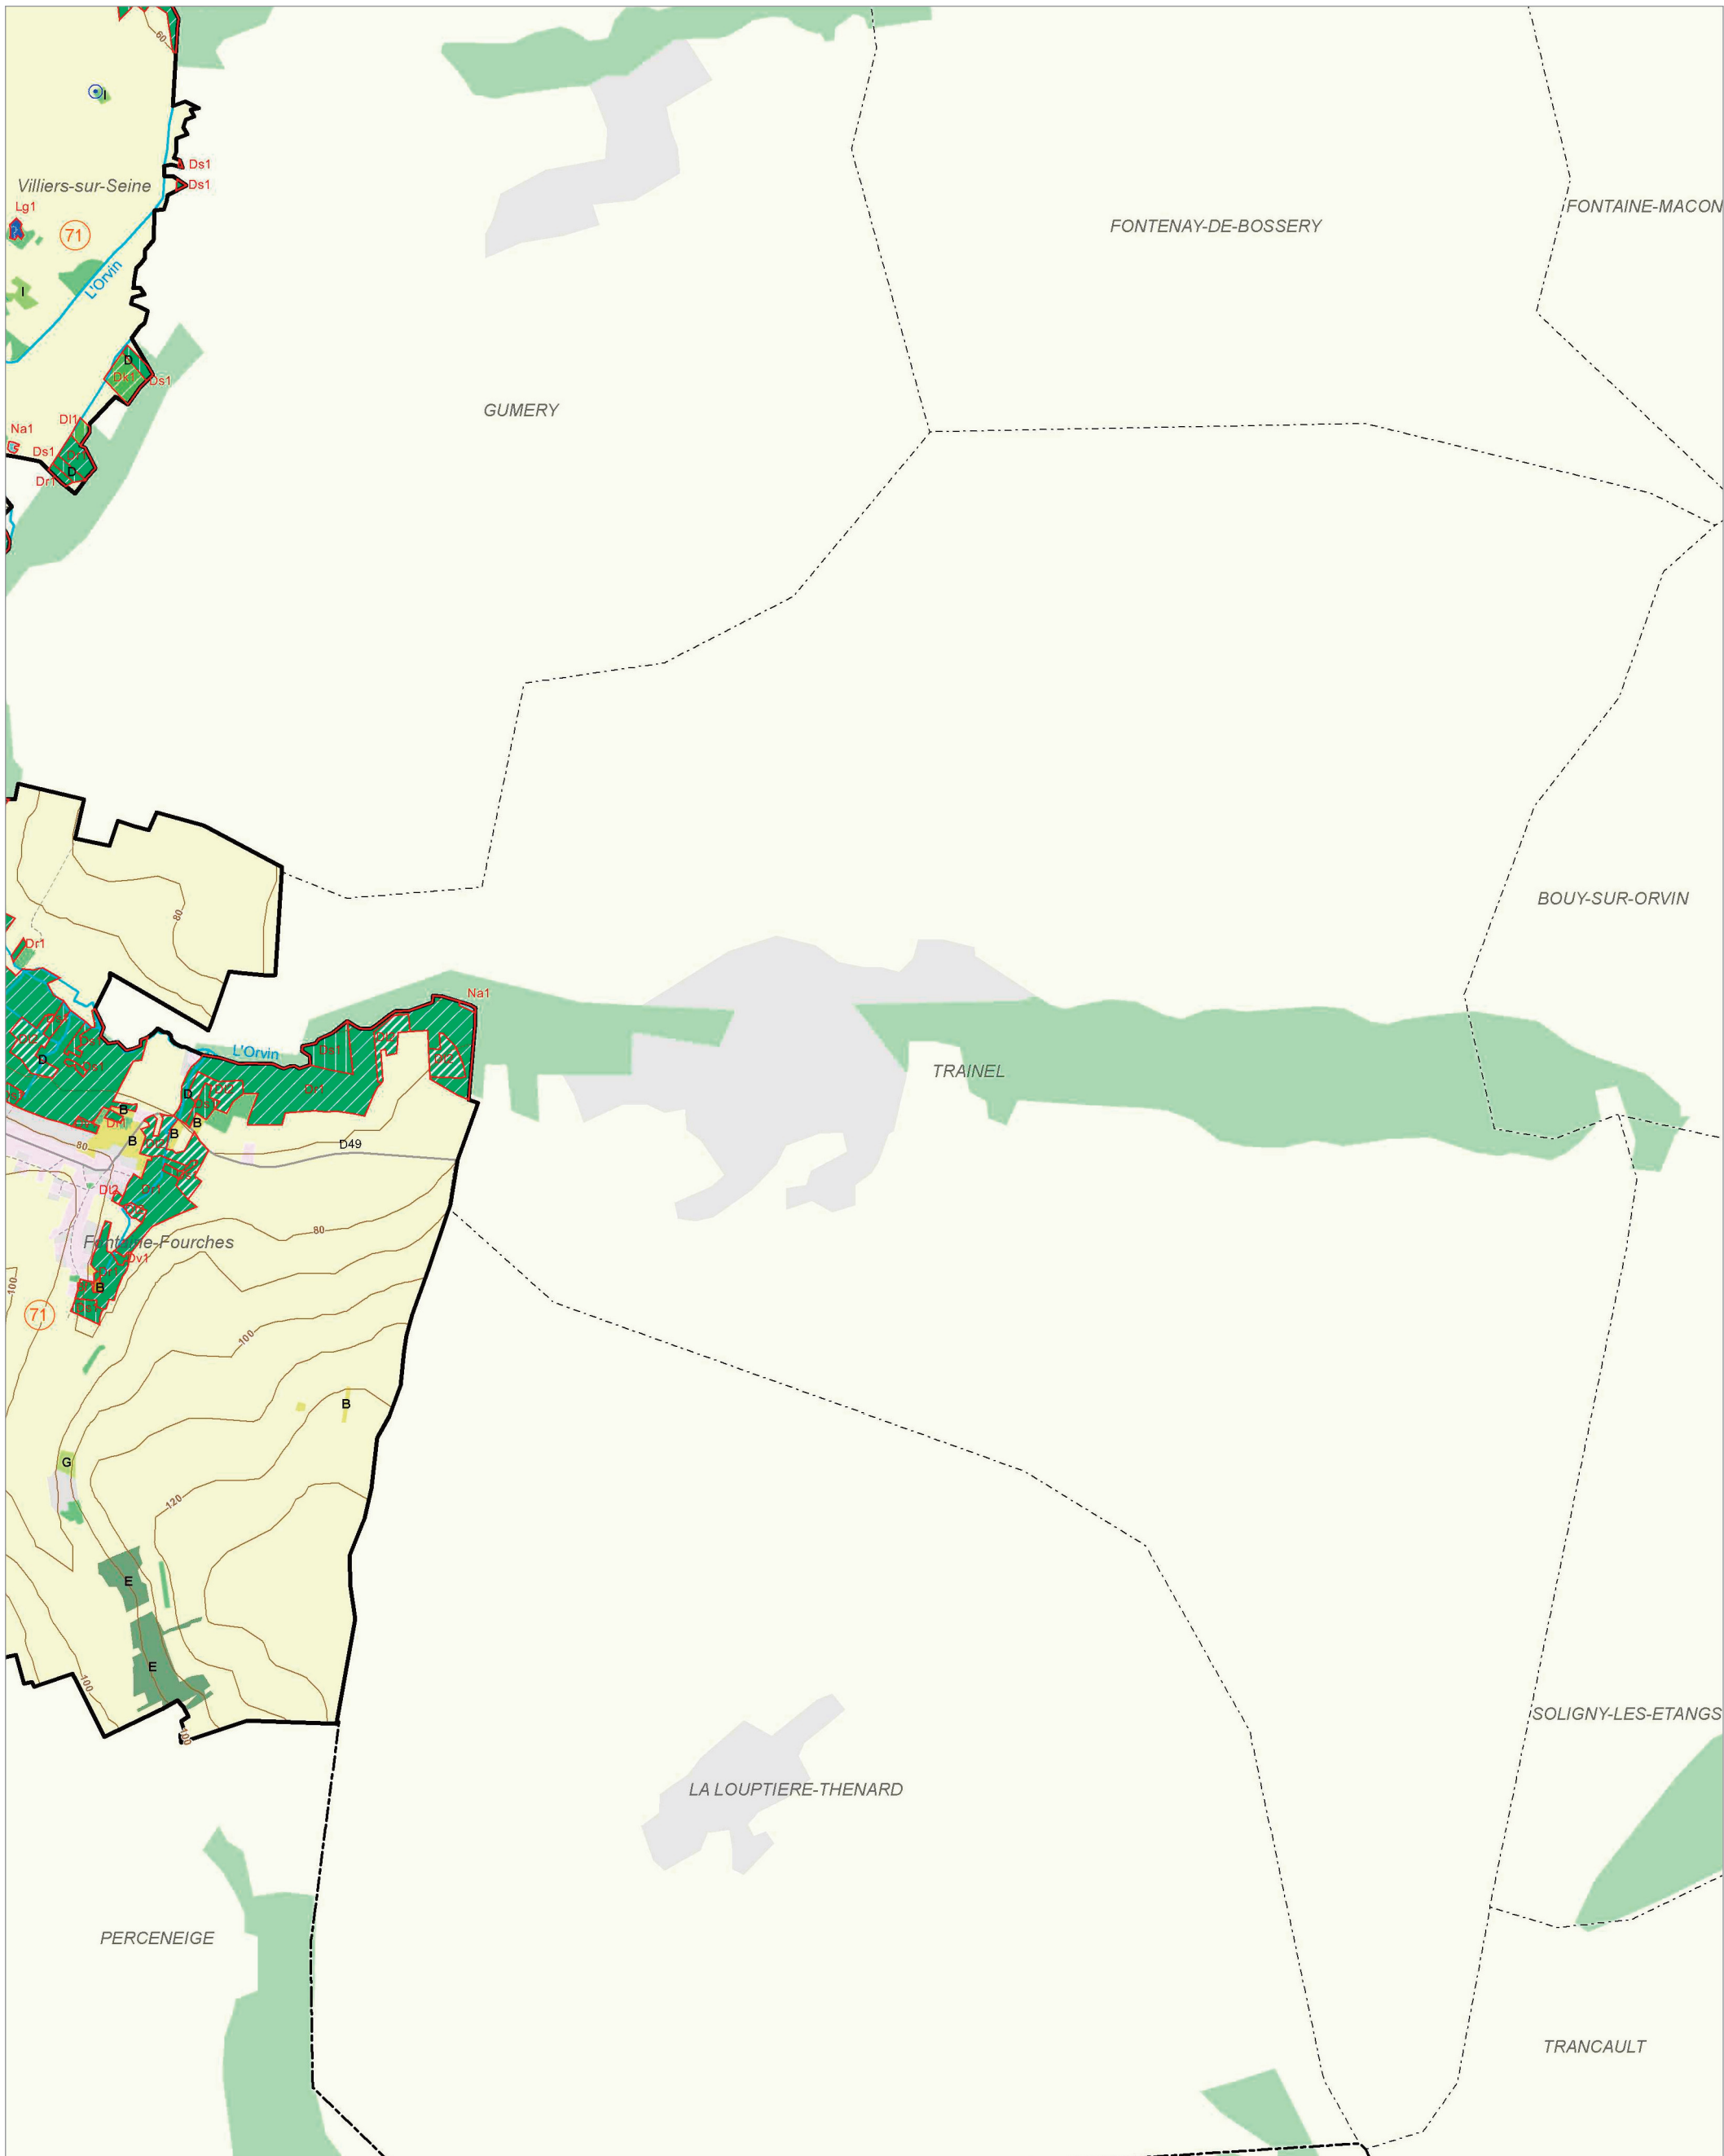

Les zones humides dans le(s) bassin(s) versant(s) de rivière de :

La Seine dans la Bassée ⑦①

© IAU Île-de-France 2010 - Sources : IAU IdF, Ecomos 2000, Mos 2003, Bd Mares 2004 - IFEN, Corine land cover 2006