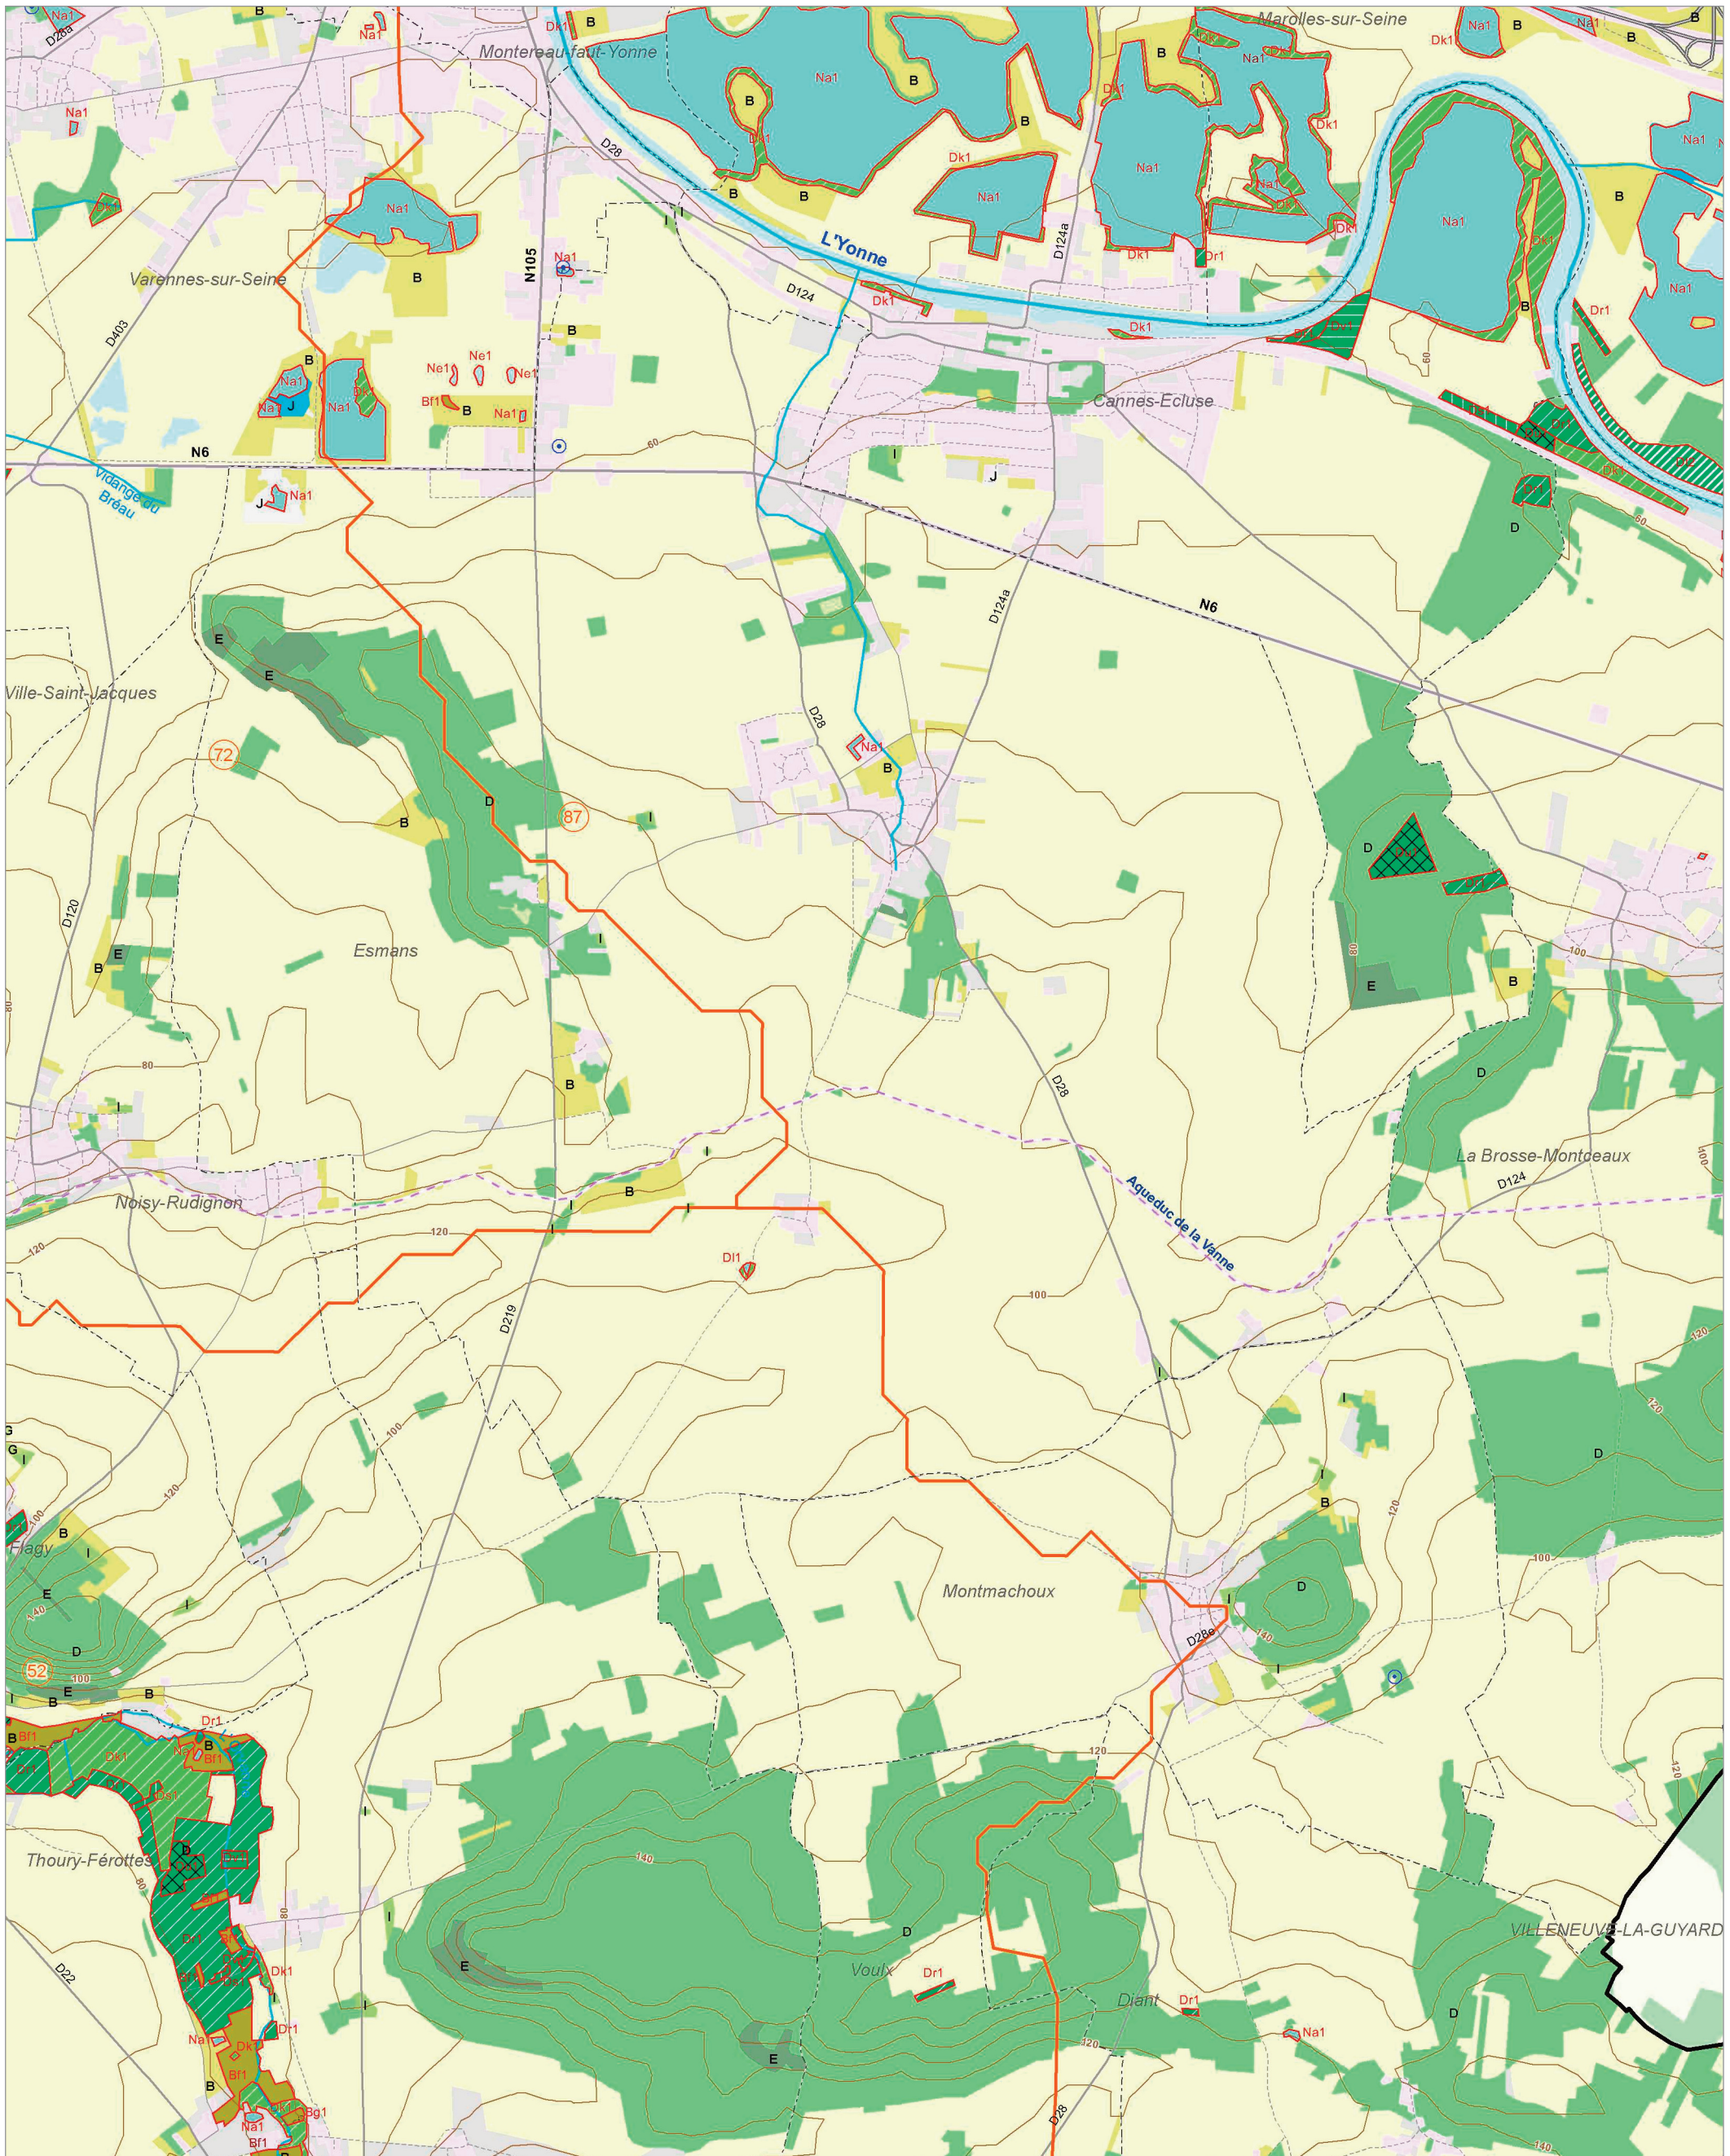

Les zones humides dans le(s) bassin(s) versant(s) de rivière de :

L'Yonne 87

La Seine et le Flavien 72

L'Orvanne 52

© IAU Île-de-France 2010 - Sources : IAU IdF, Ecomos 2000, Mos 2003, Bd Mares 2004 - IFEN, Corine land cover 2006