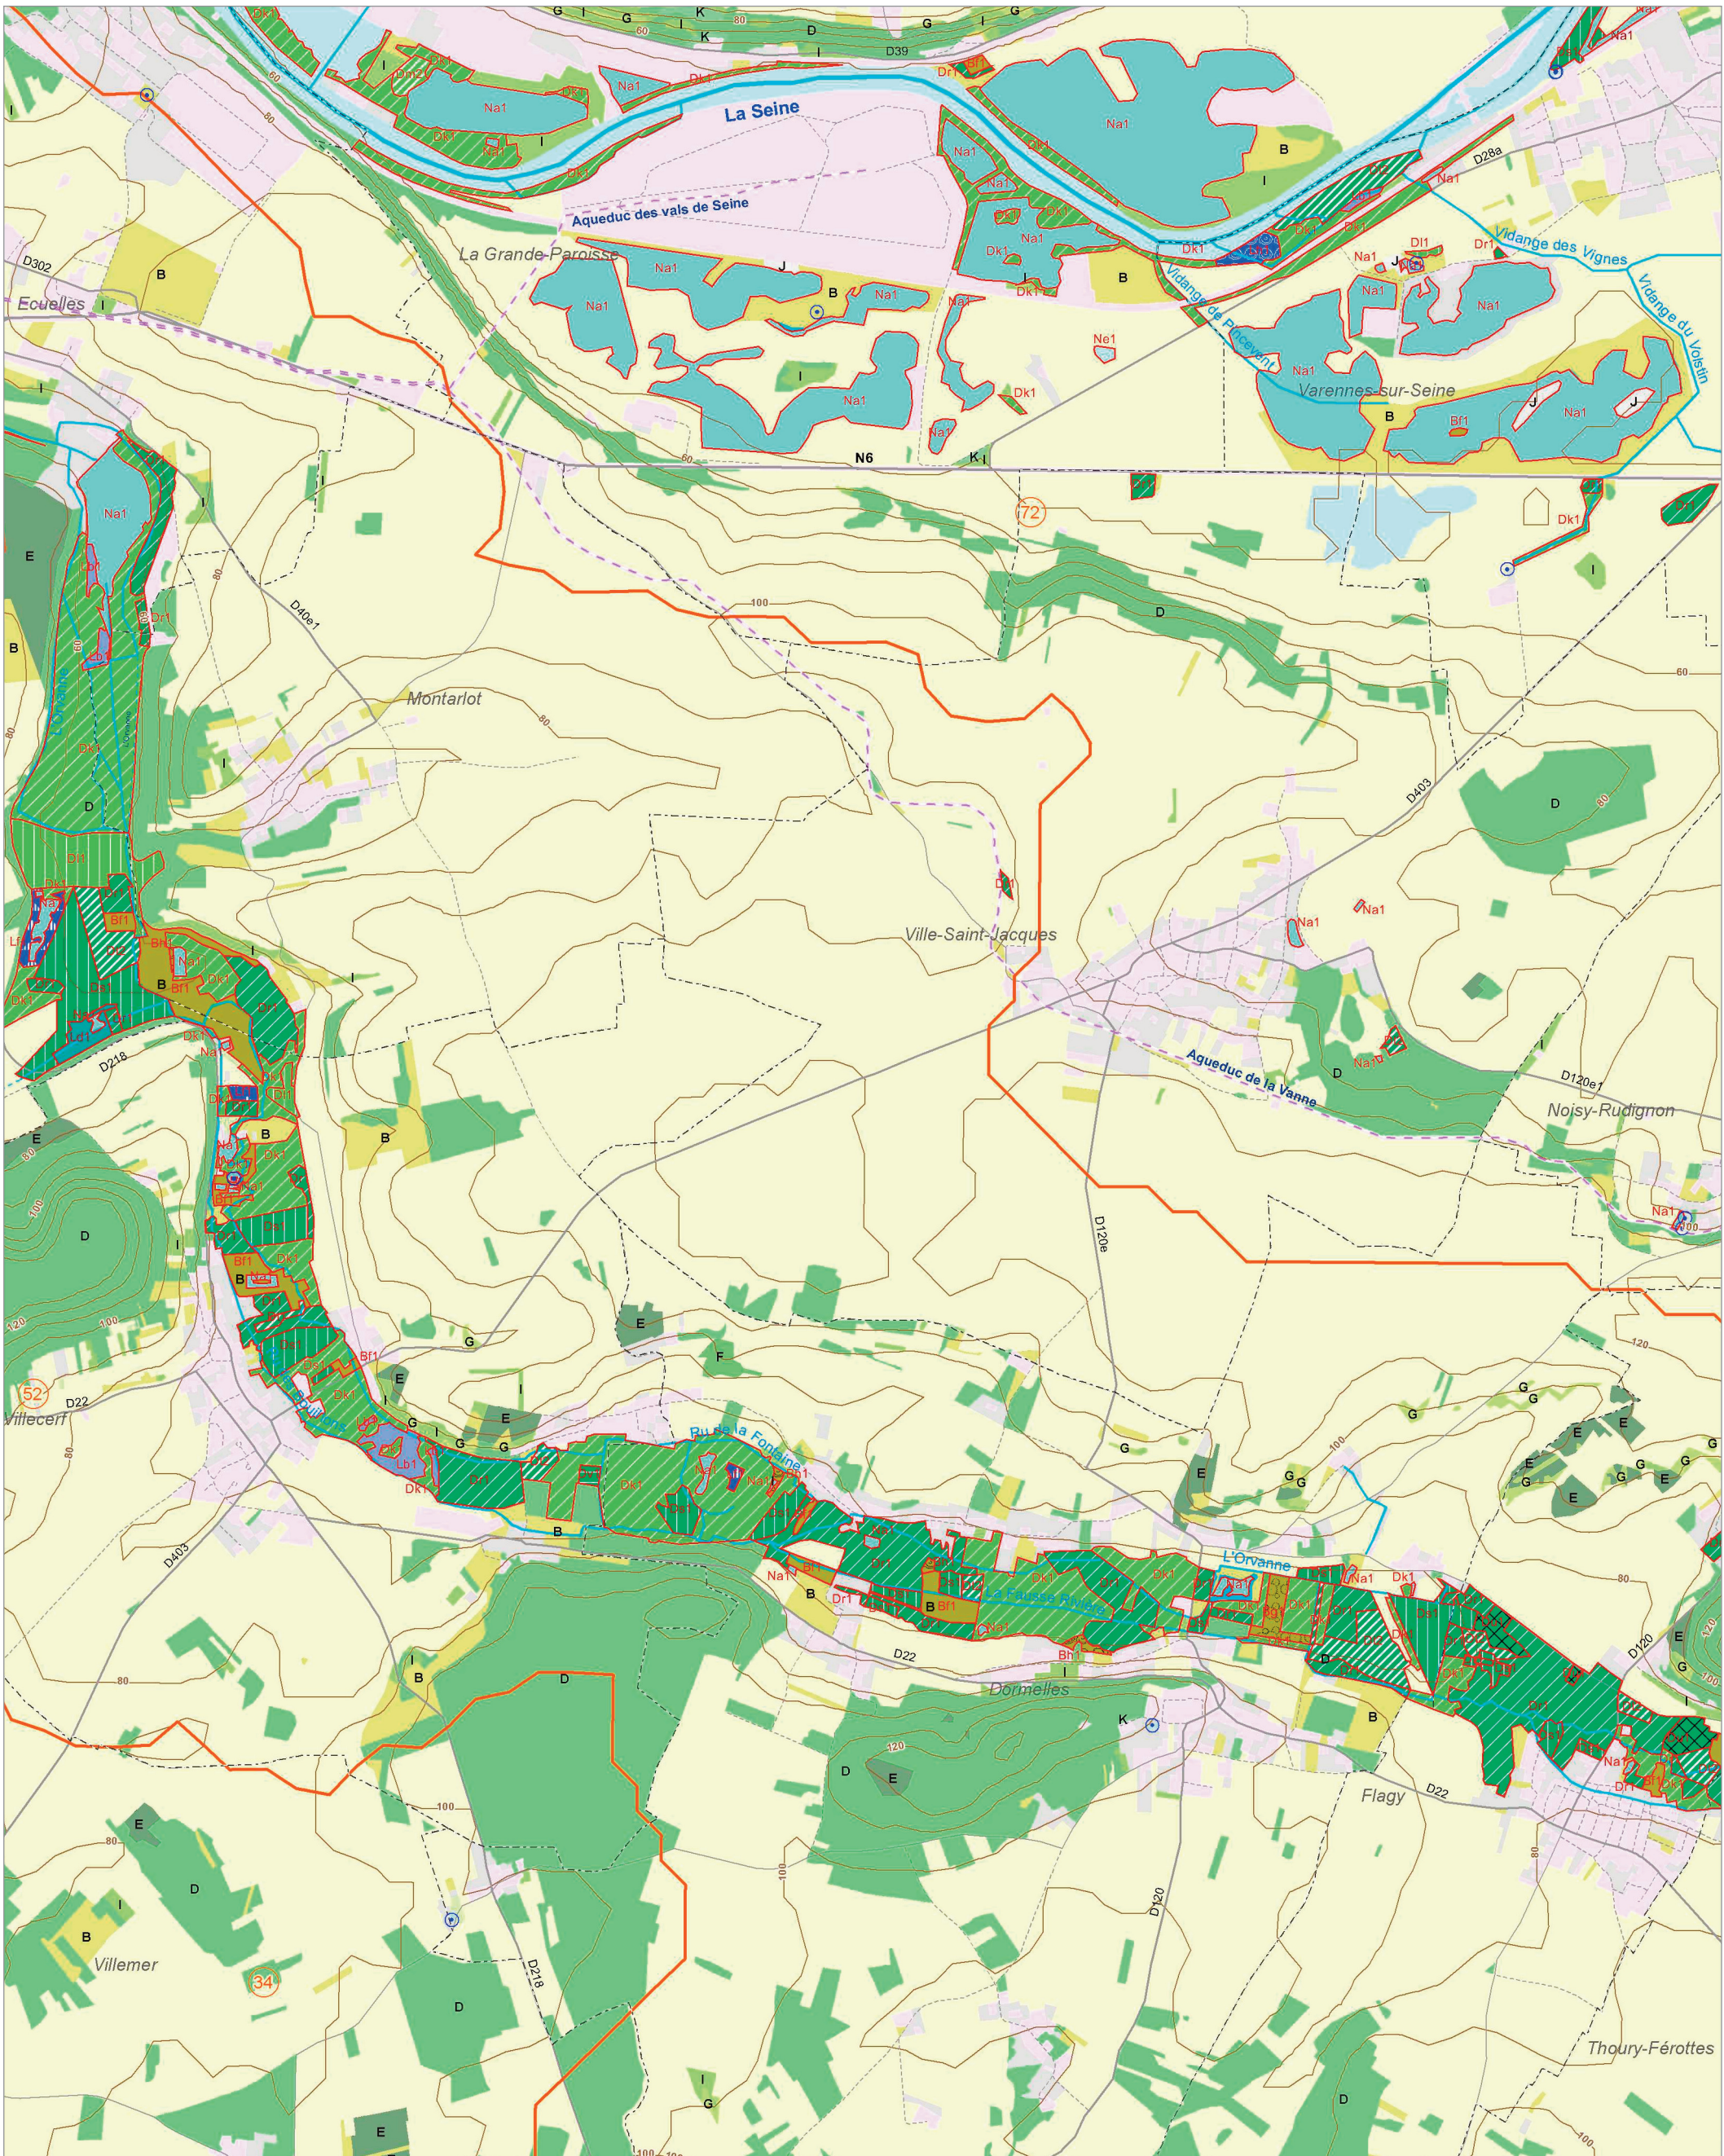

Les zones humides dans le(s) bassin(s) versant(s) de rivière de :

L'Orvanne (52)

La Seine et le Flavian (72)

Le Lunain (34)

© IAU Île-de-France 2010 - Sources : IAU idF, Ecomos 2000, Mos 2003, Bd Mares 2004 - IFEN, Corine land cover 2006