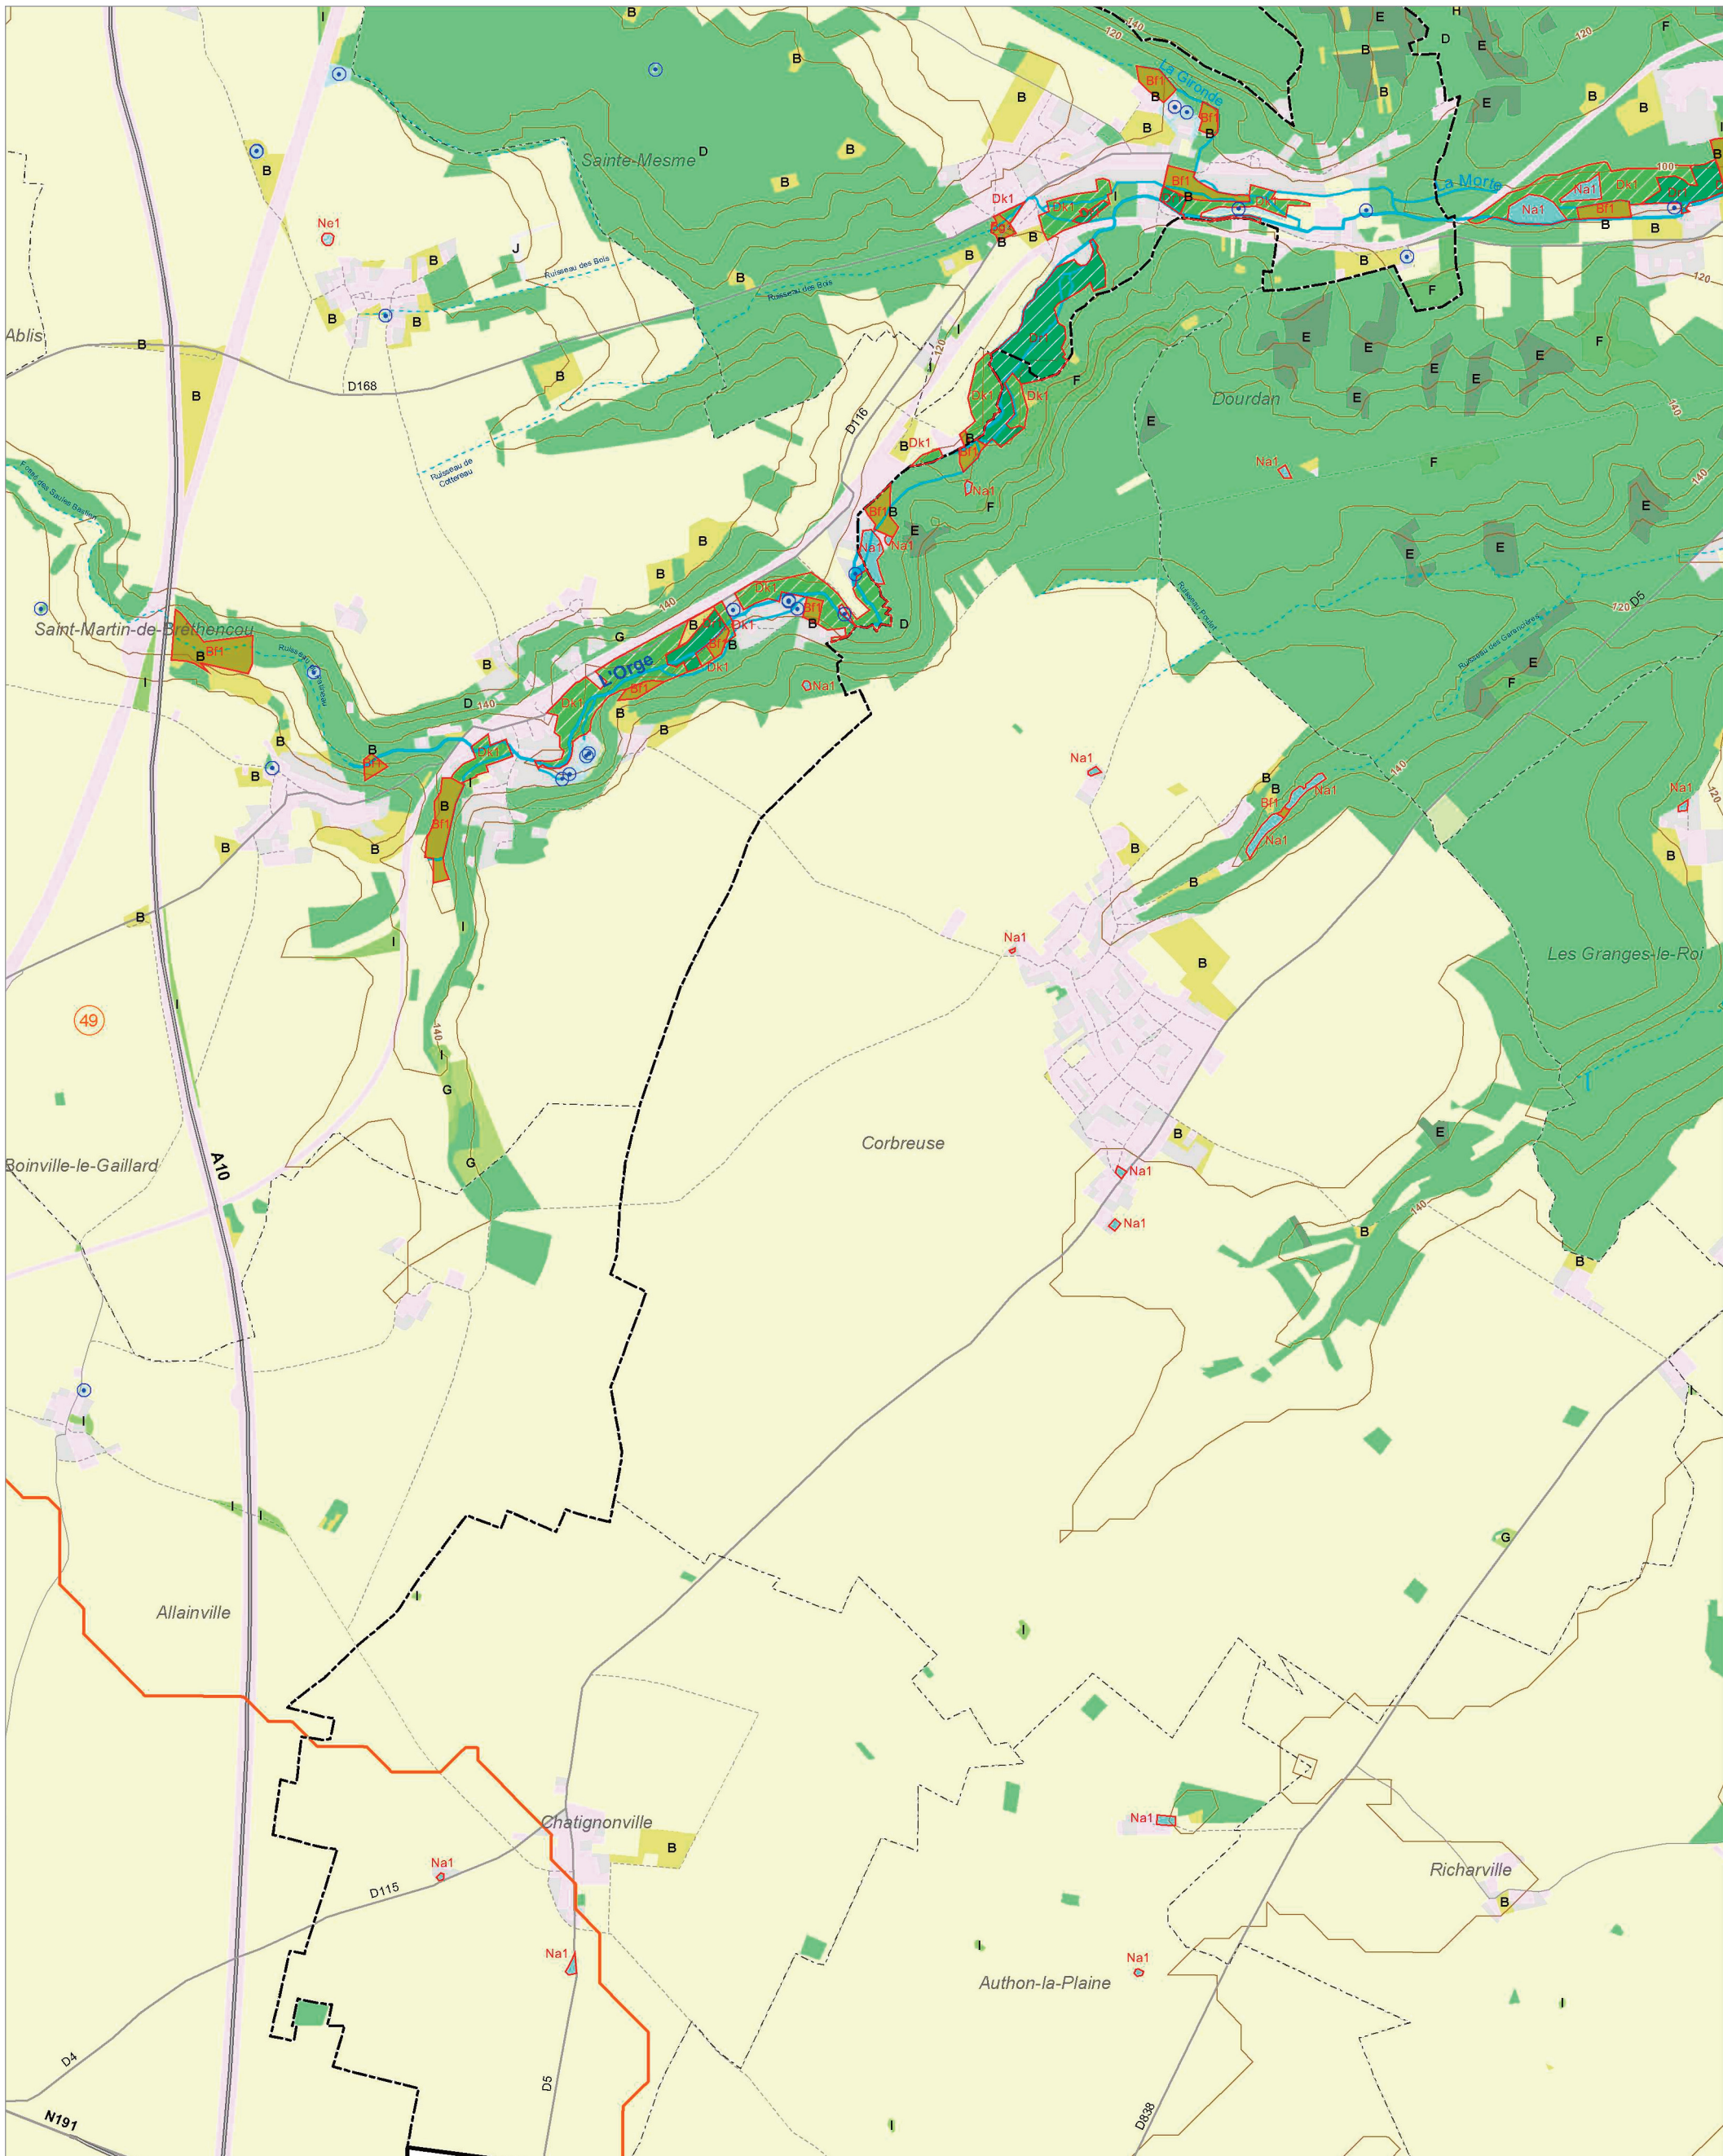

Les zones humides dans le(s) bassin(s) versant(s) de rivière de :

L'Orge amont (49)

© IAU Île-de-France 2010 - Sources : IAU IdF, Ecomos 2000, Mos 2003, Bd Mares 2004 - IFEN, Corine land cover 2006