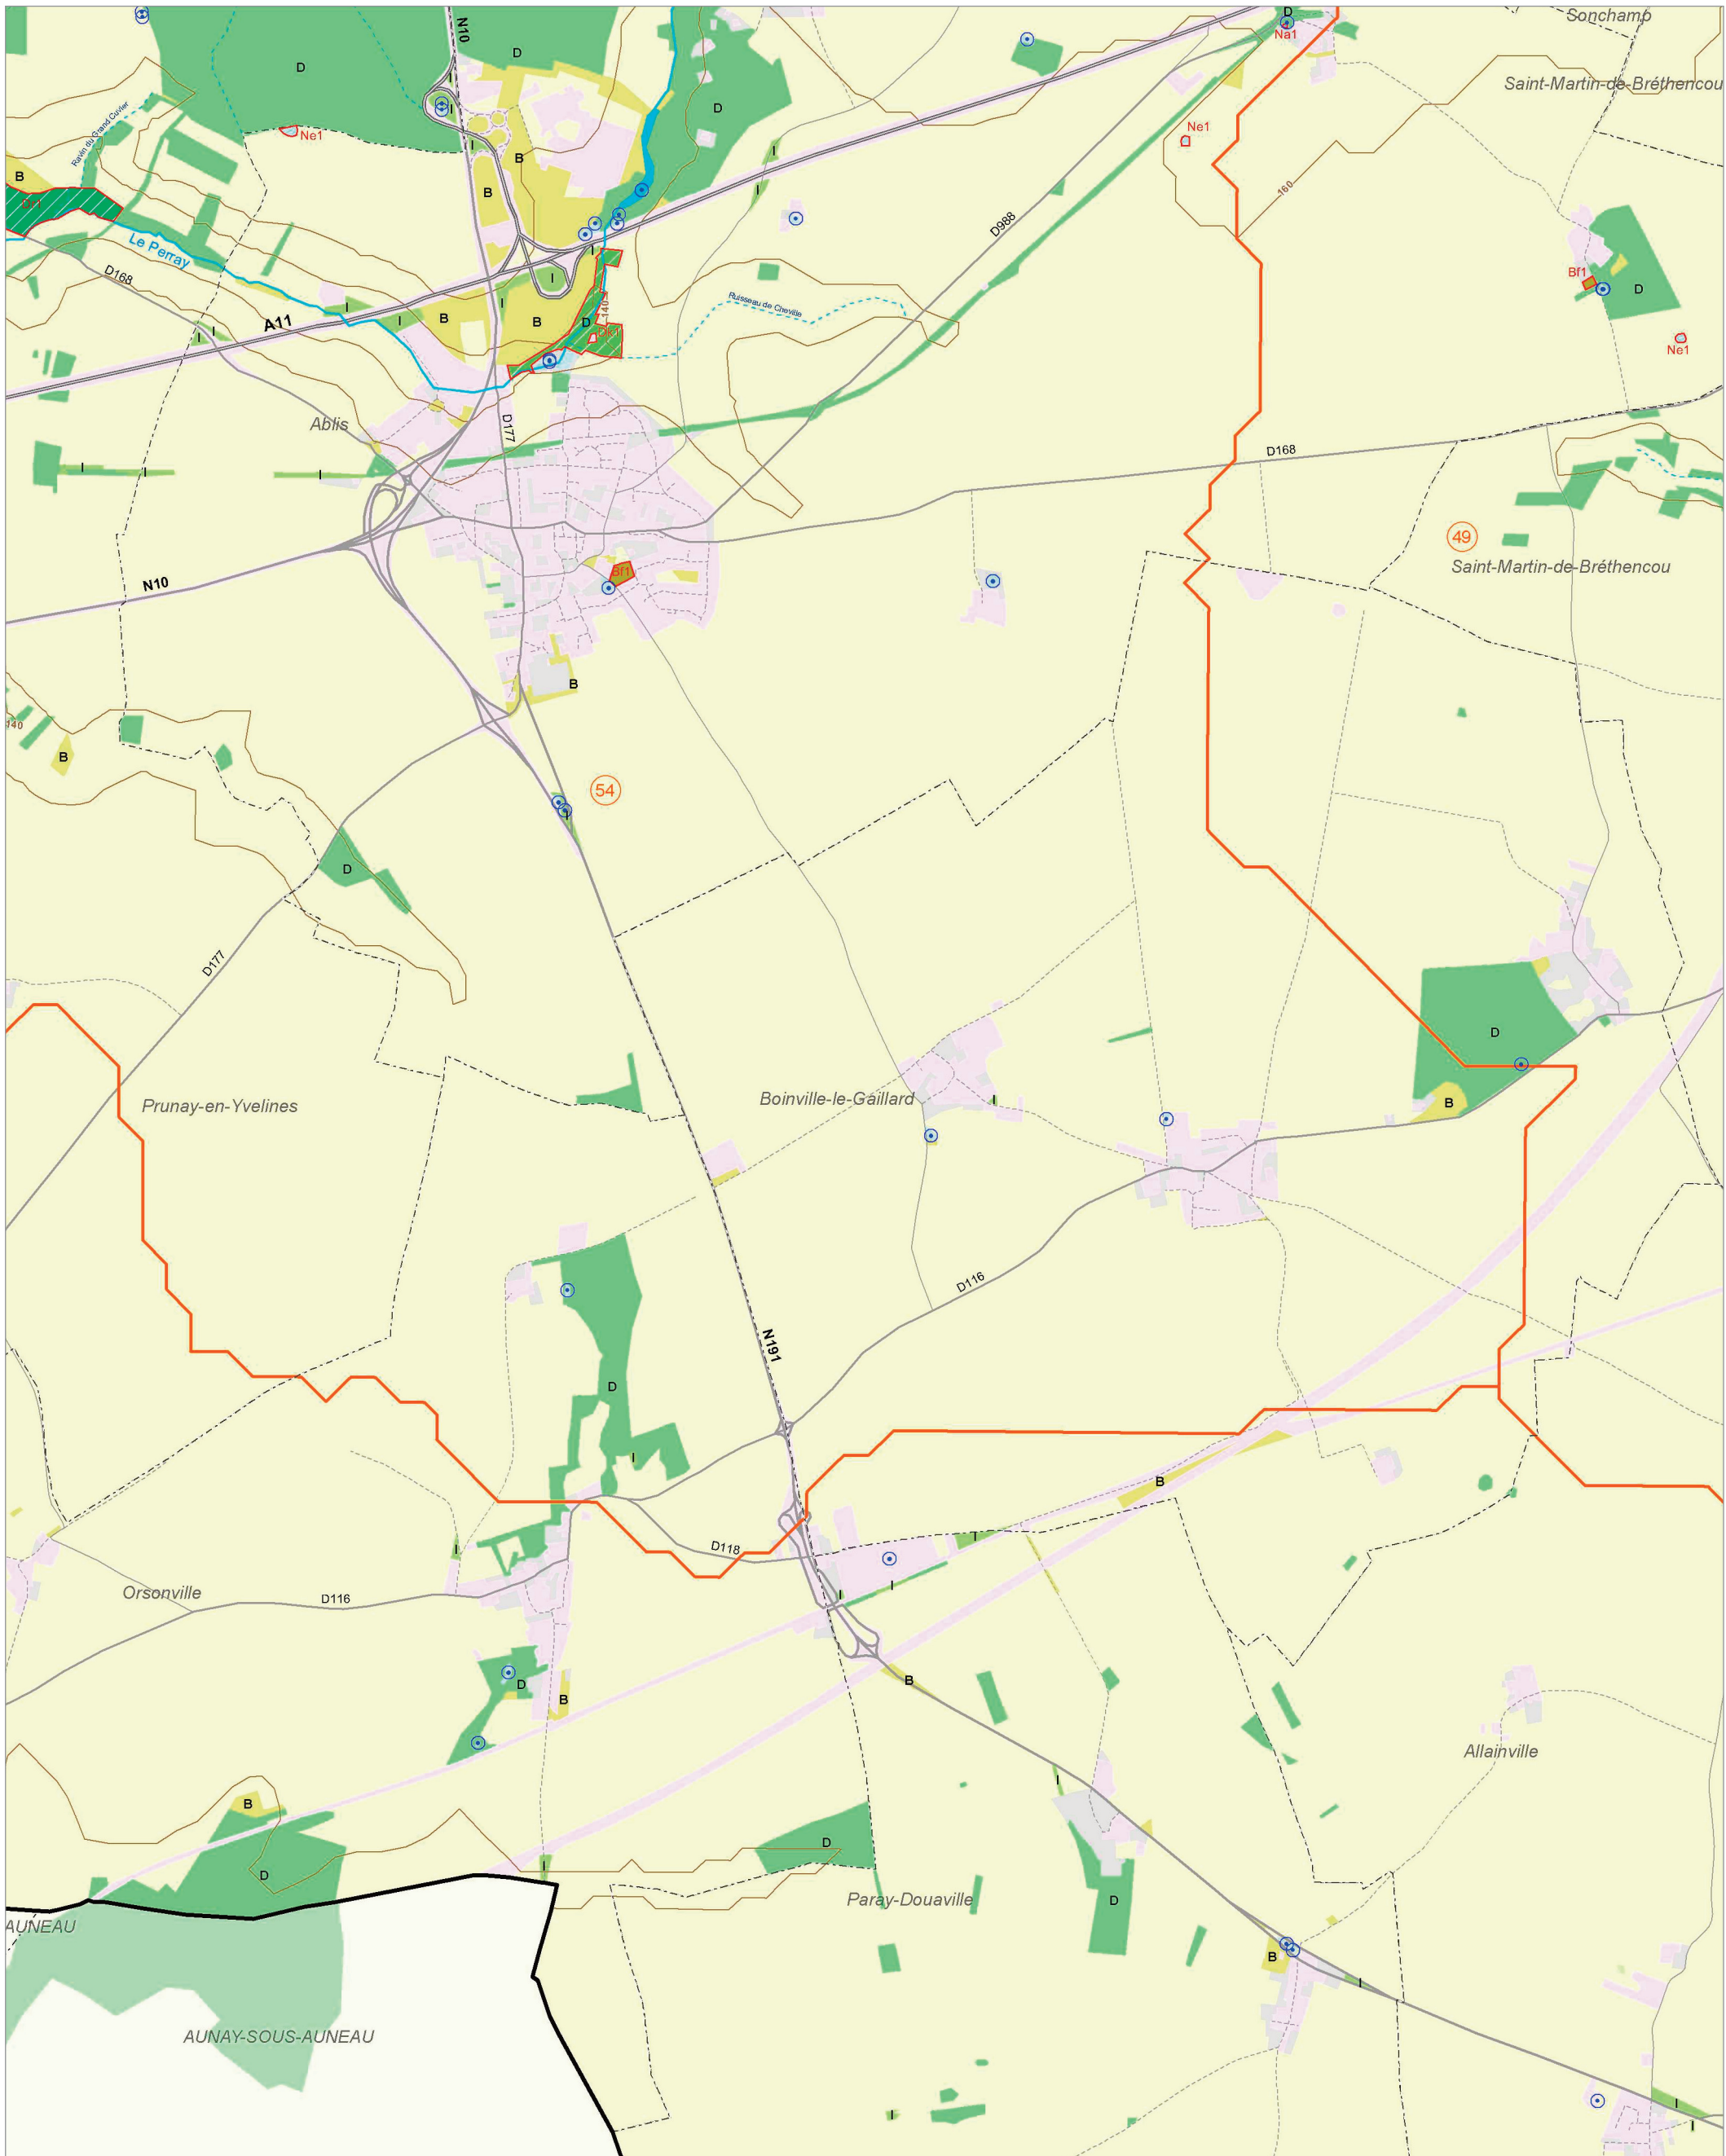

Les zones humides dans le(s) bassin(s) versant(s) de rivière de :

Le ruisseau du Perray (54)

L'Orge amont (49)

© IAU Île-de-France 2010 - Sources : IAU IdF, Ecomos 2000, Mos 2003, Bd Mares 2004 - IFEN, Corine land cover 2006