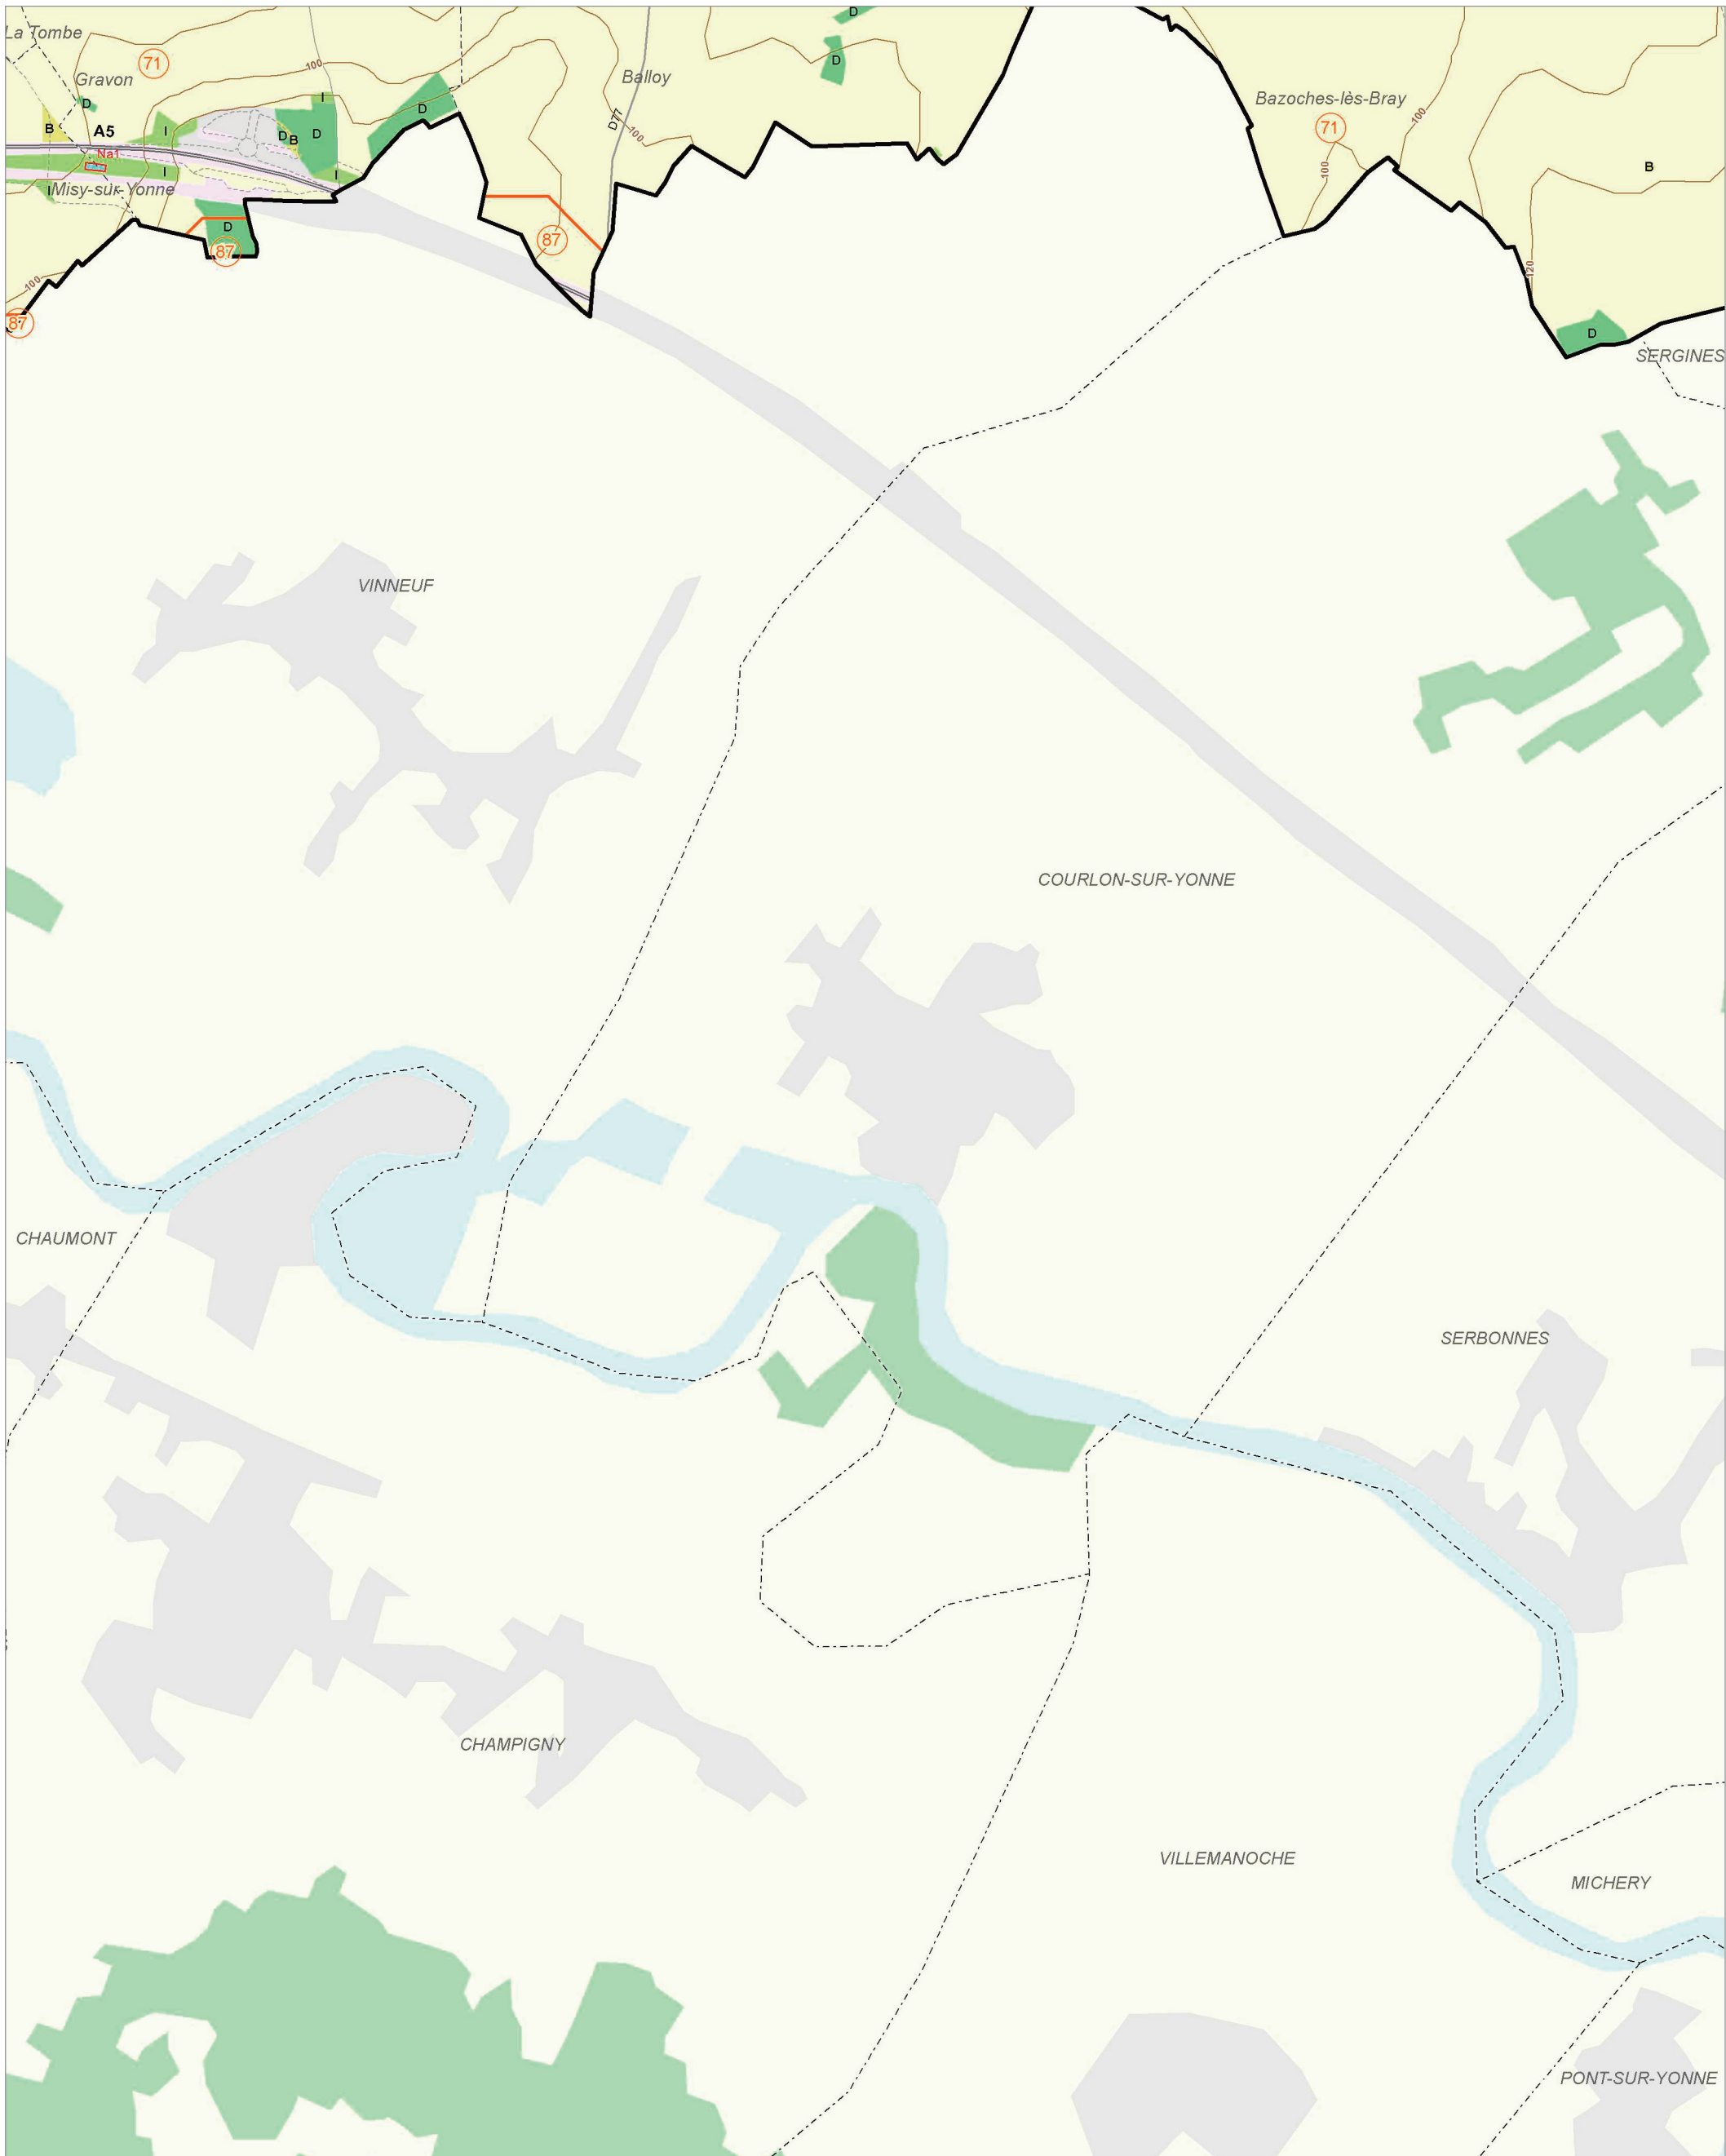

Les zones humides dans le(s) bassin(s) versant(s) de rivière de :

L'Yonne 87

La Seine dans la Bassée 71

© IAU Île-de-France 2010 - Sources : IAU IdF, Ecomos 2000, Mos 2003, Bd Mares 2004 - IFEN, Corine land cover 2006