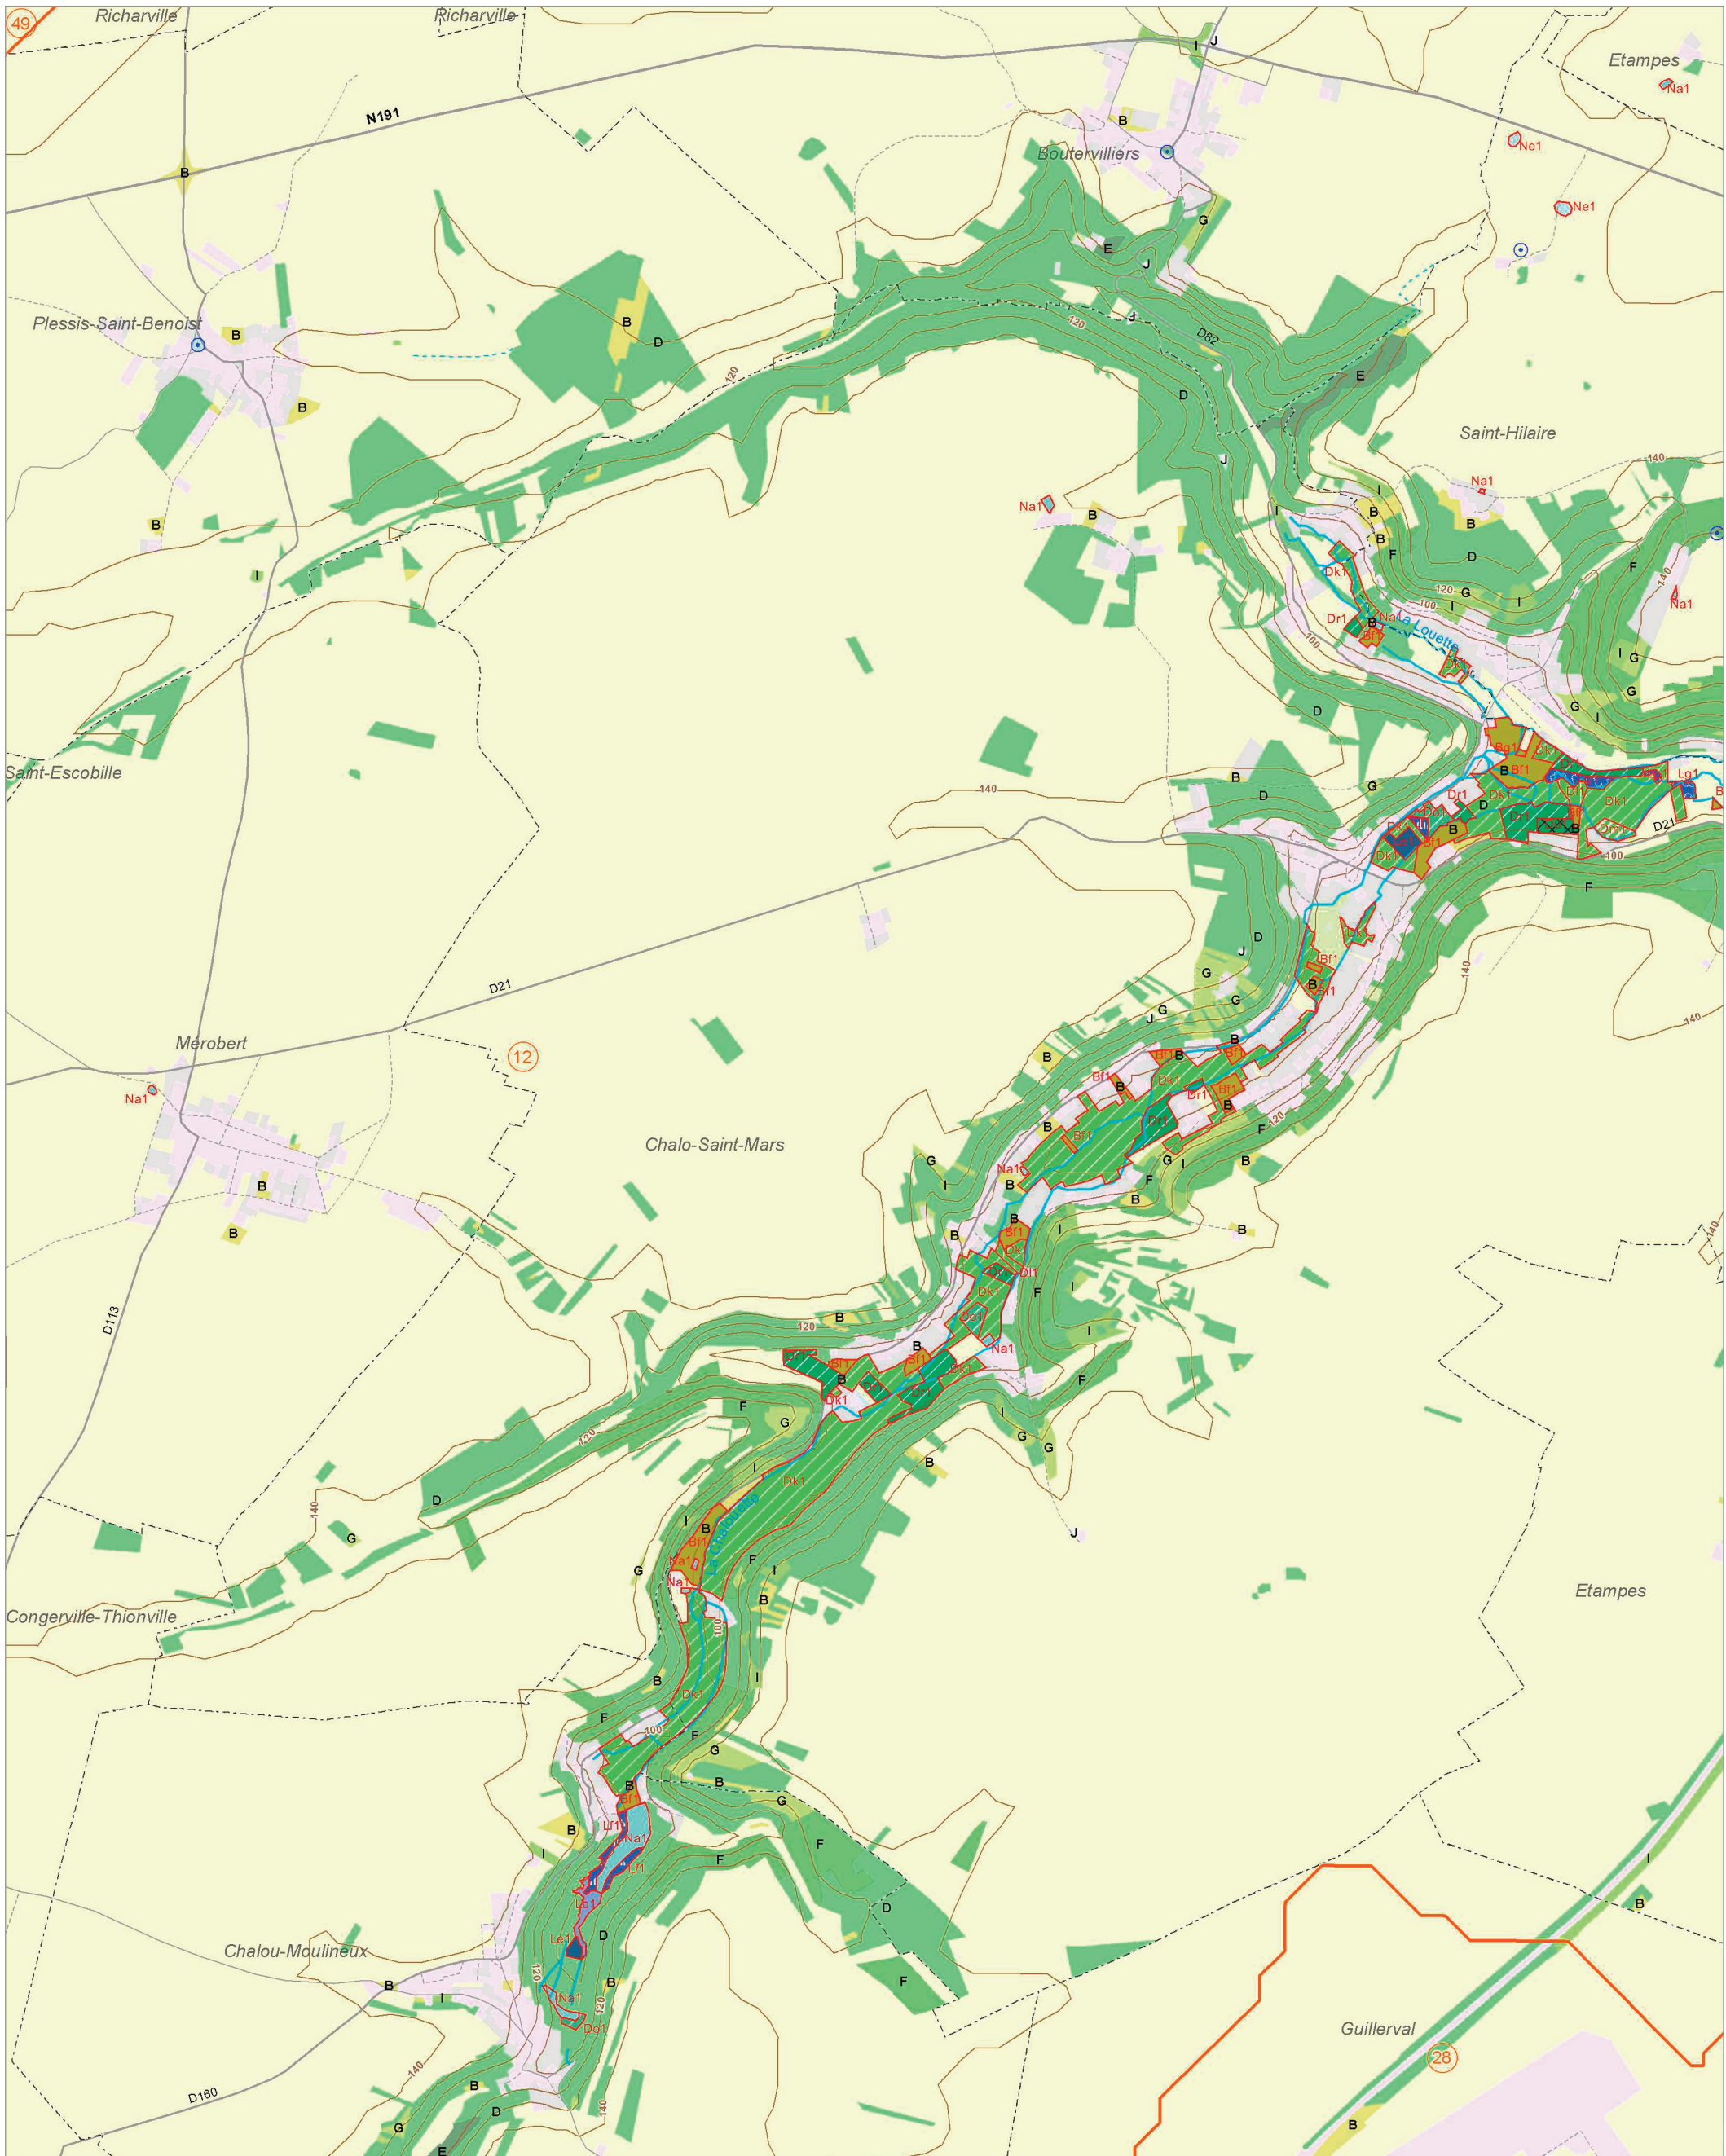

Les zones humides dans le(s) bassin(s) versant(s) de rivière de :

La Chalouette (12)

La Juine amont (28)

© IAU Île-de-France 2010 - Sources : IAU IdF, Ecomos 2000, Mos 2003, Bd Mares 2004 - IFEN, Corine land cover 2006