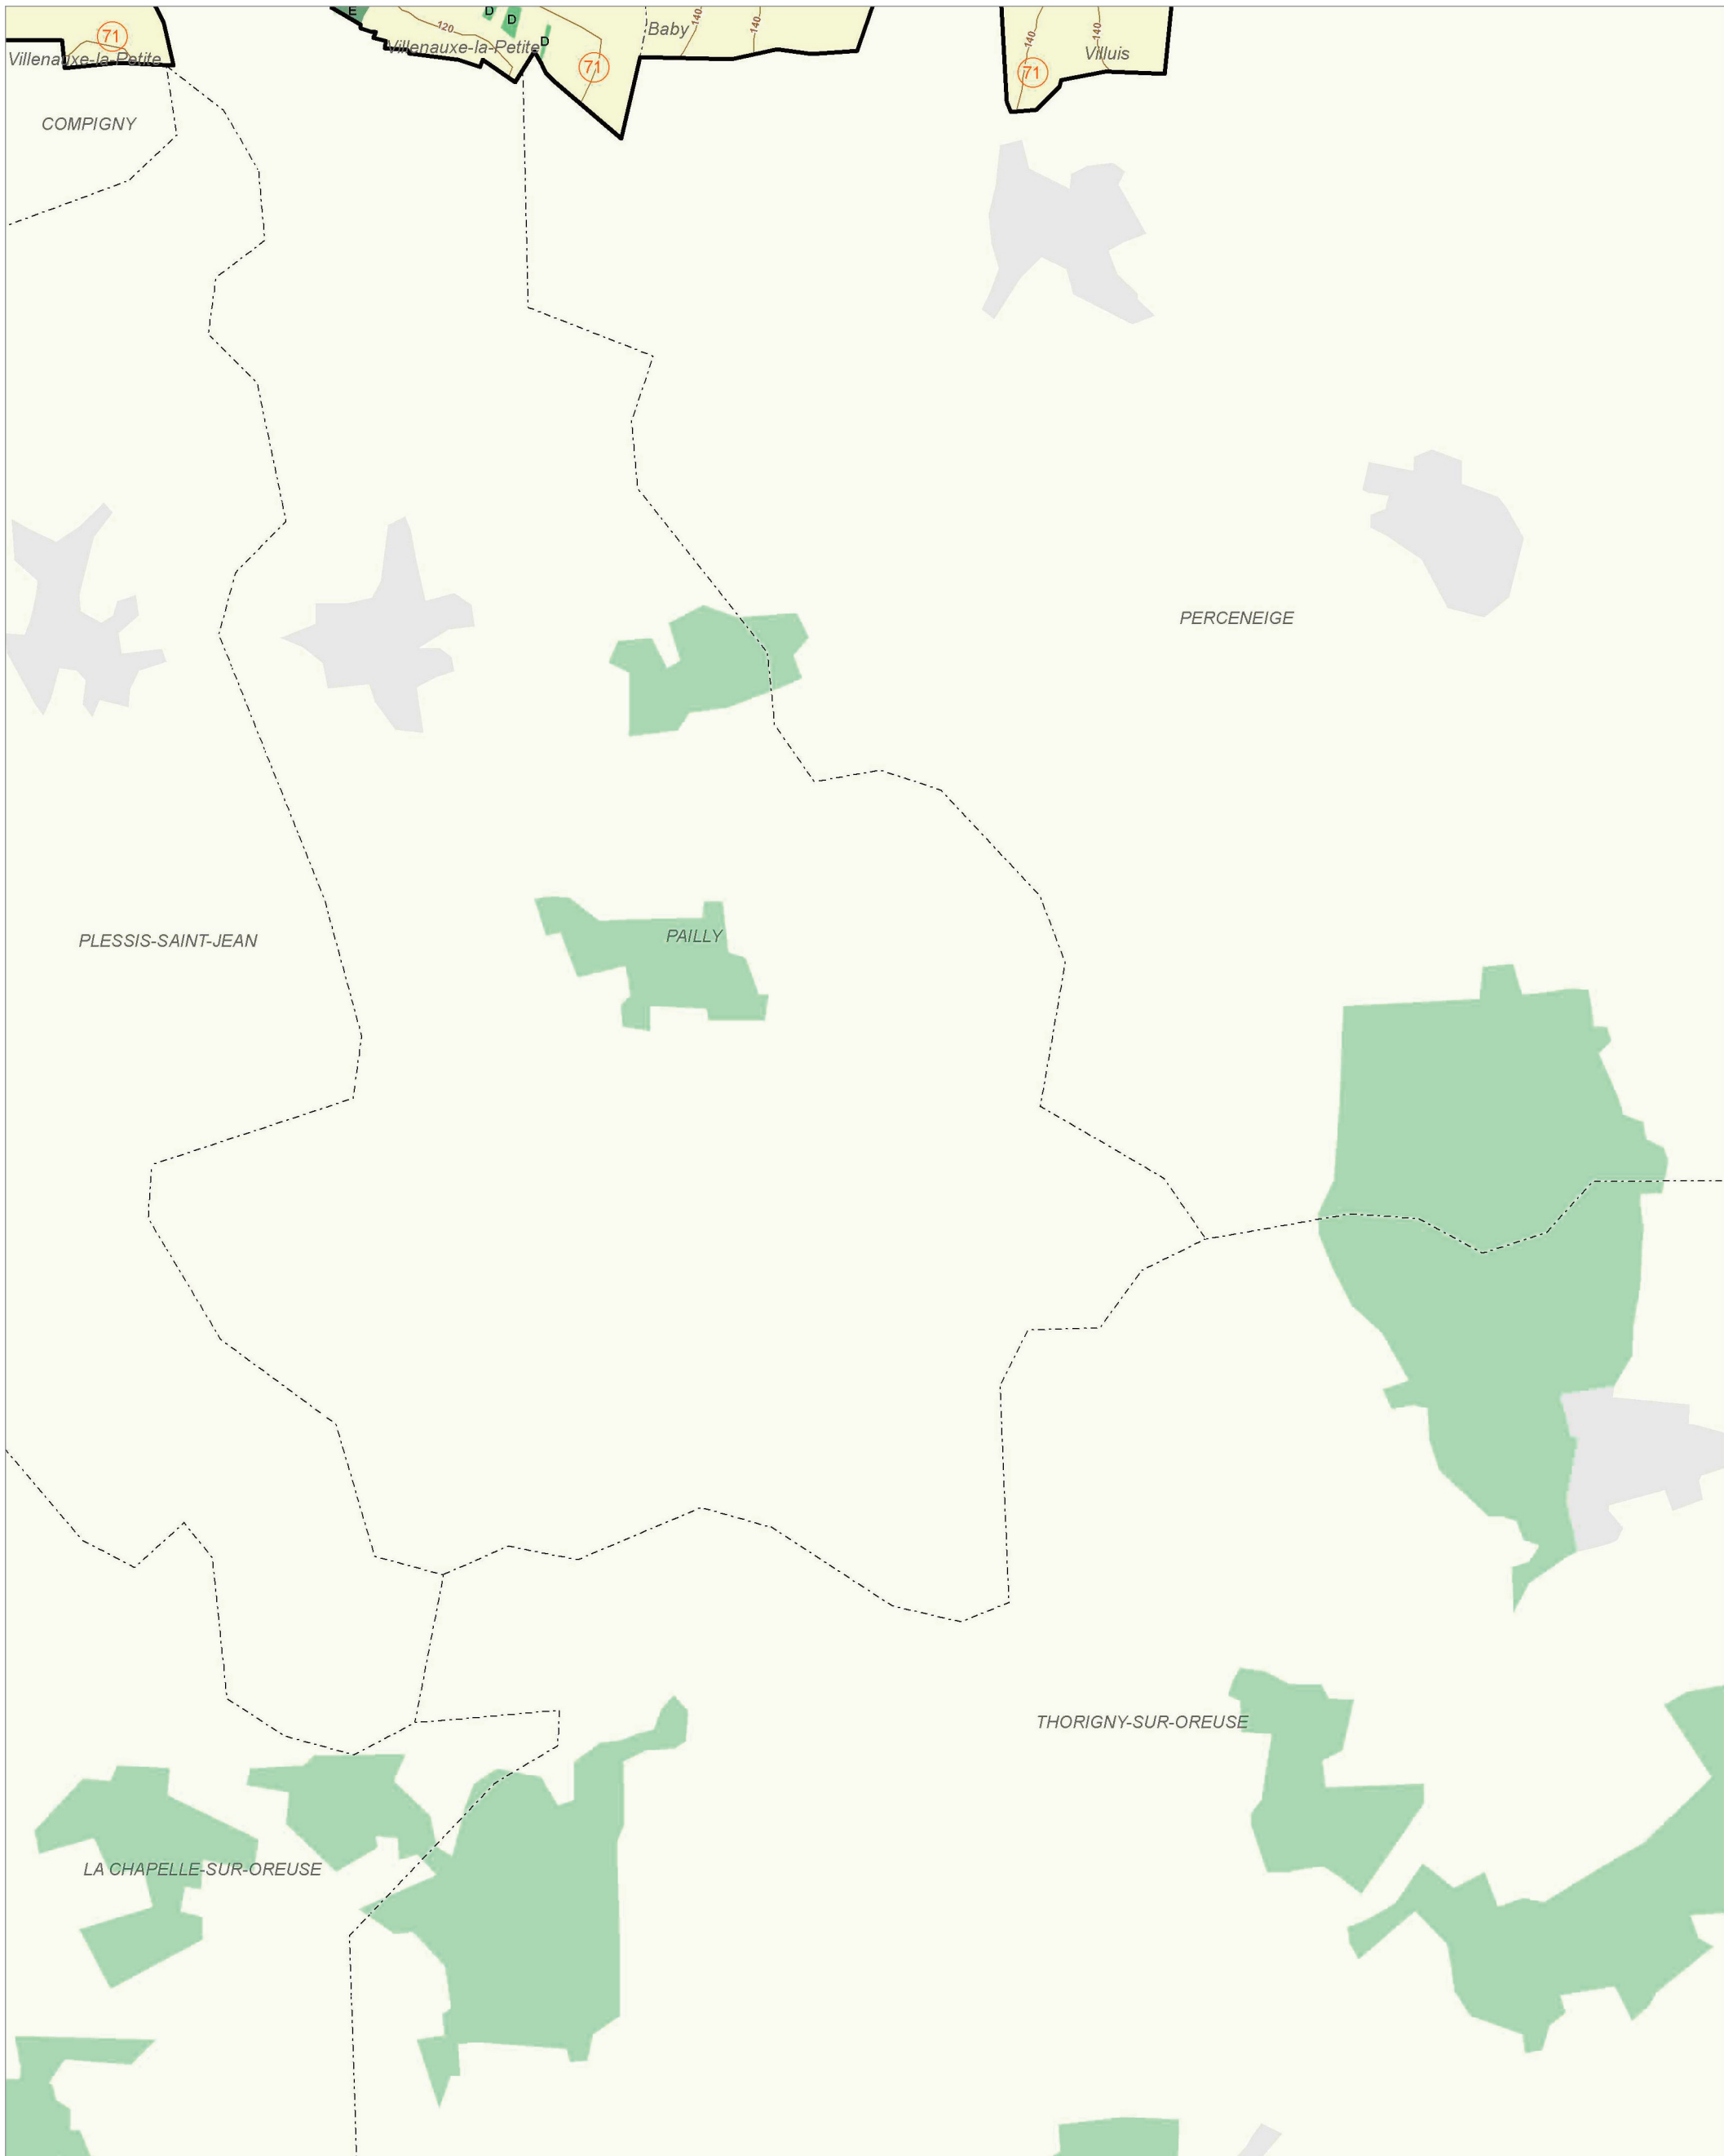

Les zones humides dans le(s) bassin(s) versant(s) de rivière de :

La Seine sans la Bassée ⑦①

© IAU Île-de-France 2010 - Sources : IAU IdF, Ecomos 2000, Mos 2003, Bd Mares 2004 - IFEN, Corine land cover 2006