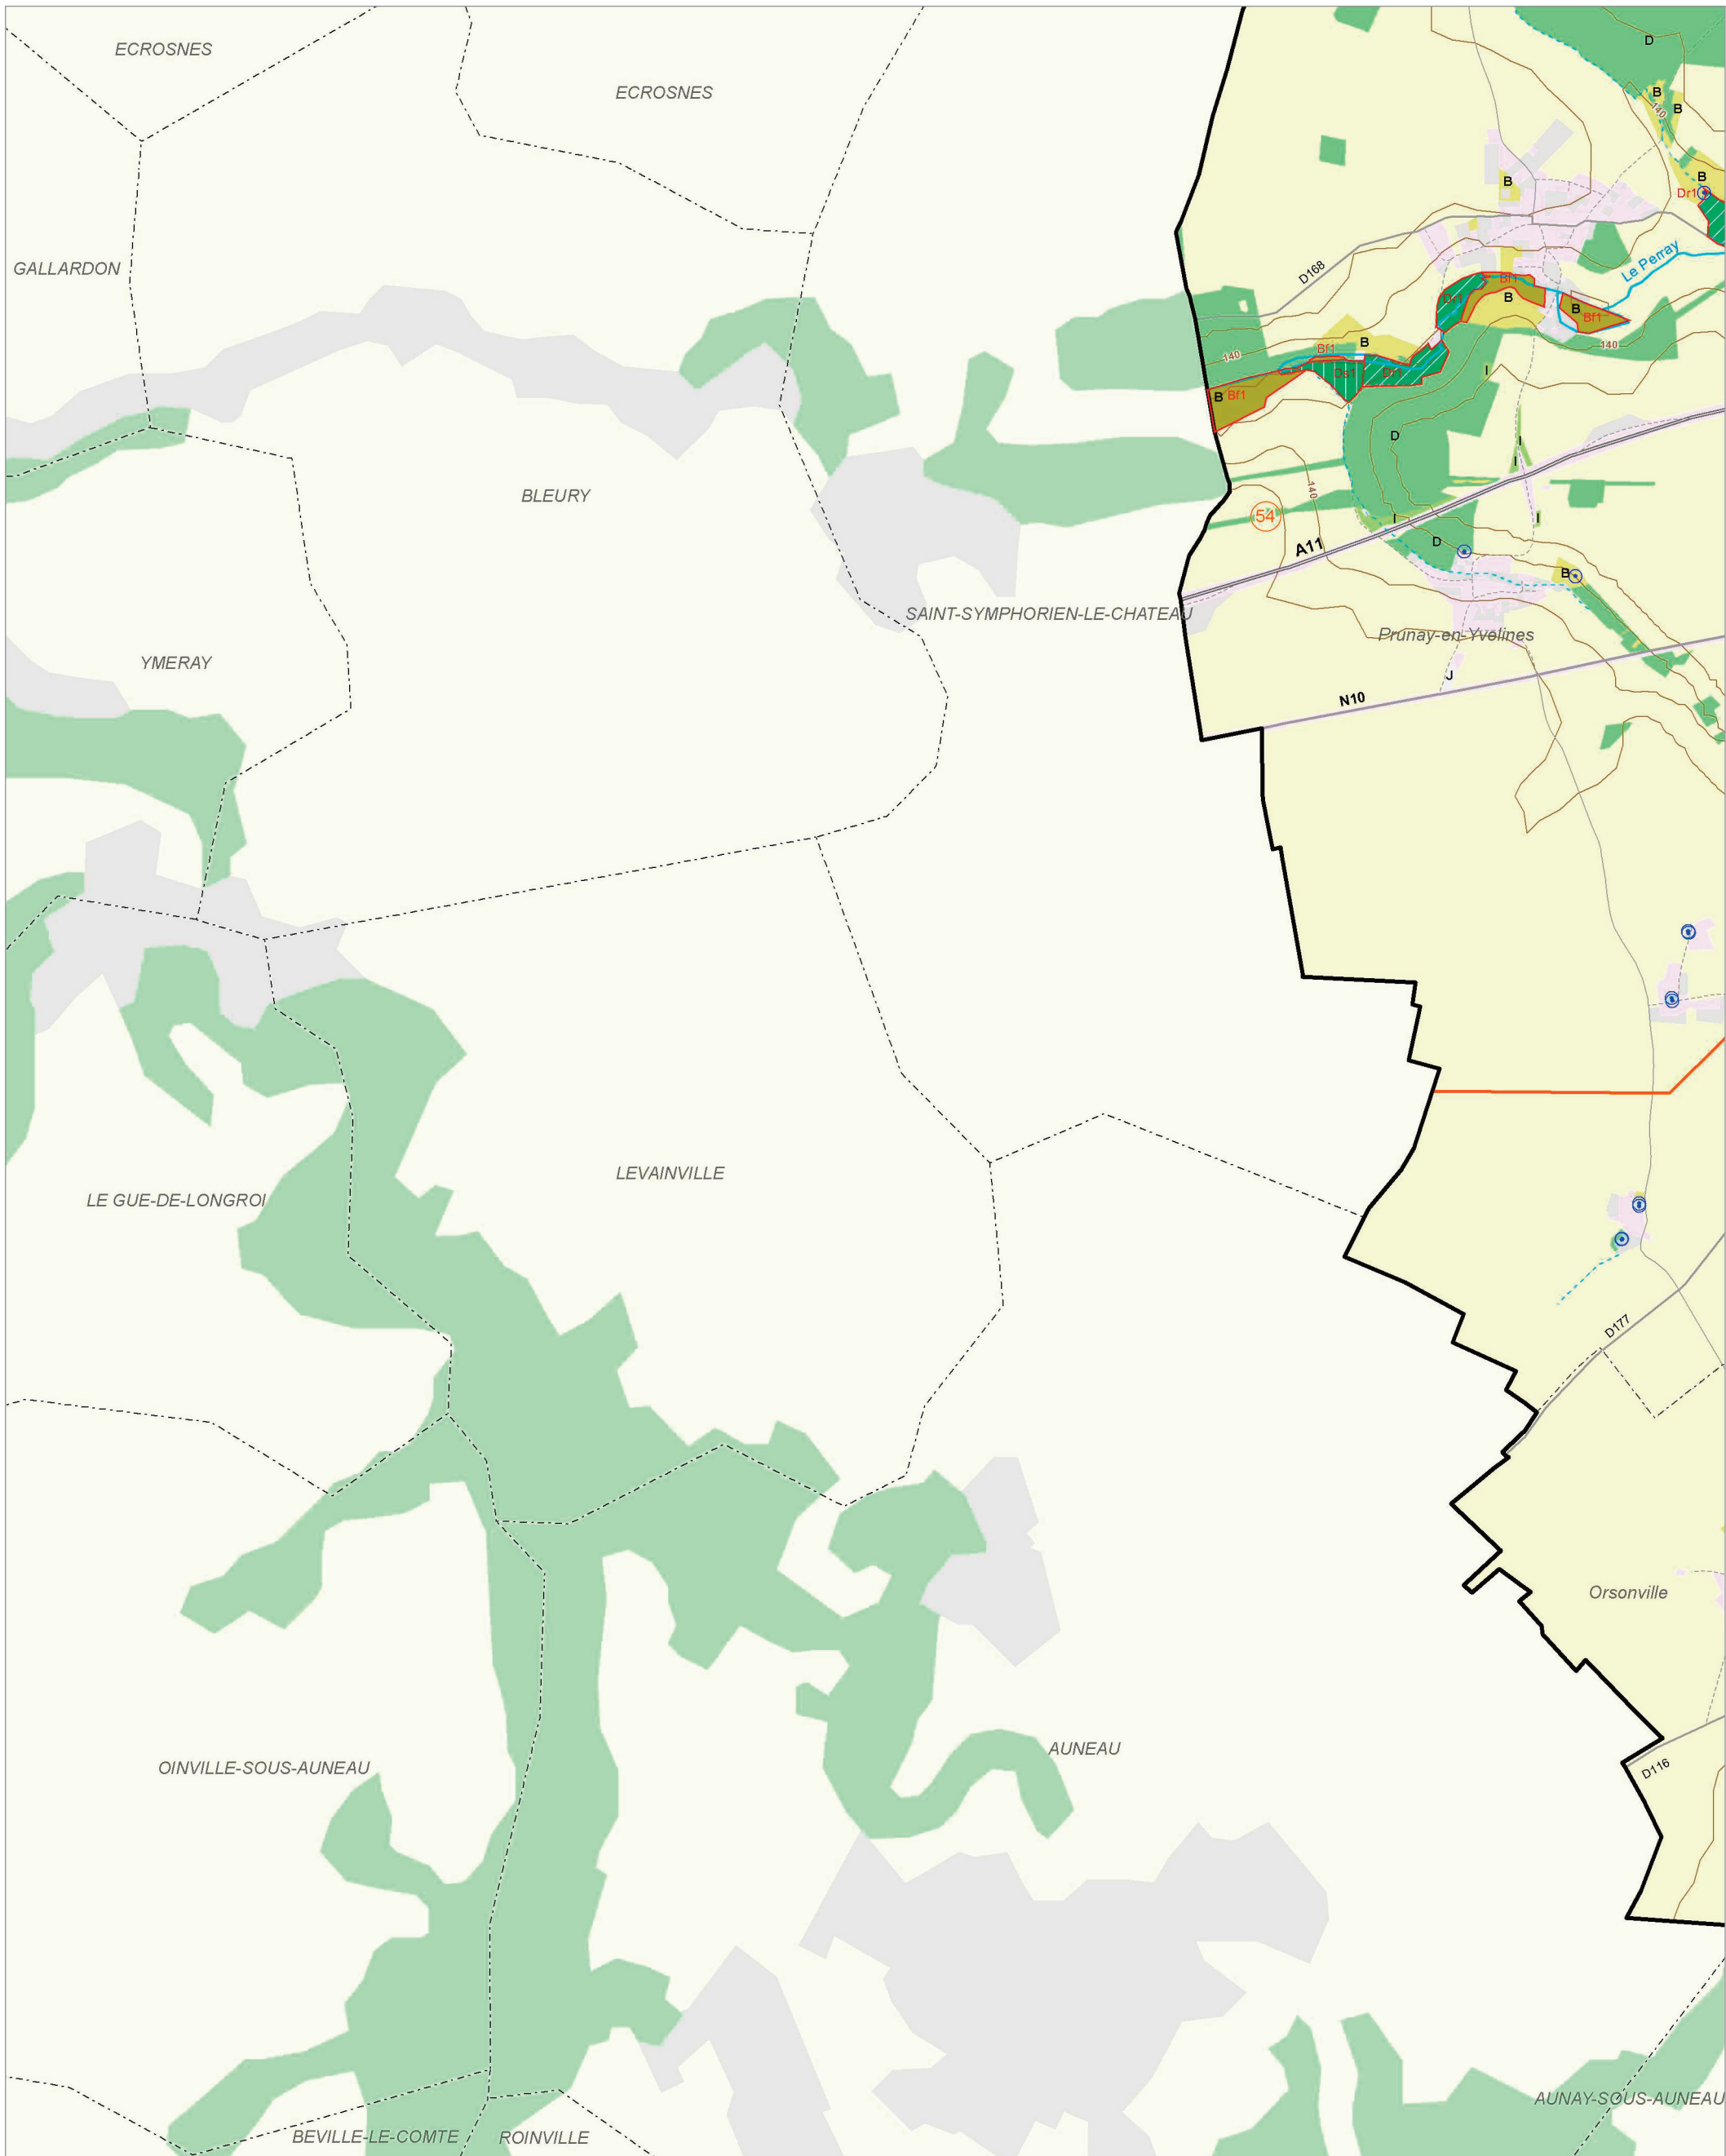

Les zones humides dans le(s) bassin(s) versant(s) de rivière de :

Le ruisseau du Perray ⑤④

© IAU Île-de-France 2010 - Sources : IAU IdF, Ecomos 2000, Mos 2003, Bd Mares 2004 - IFEN, Corine land cover 2006