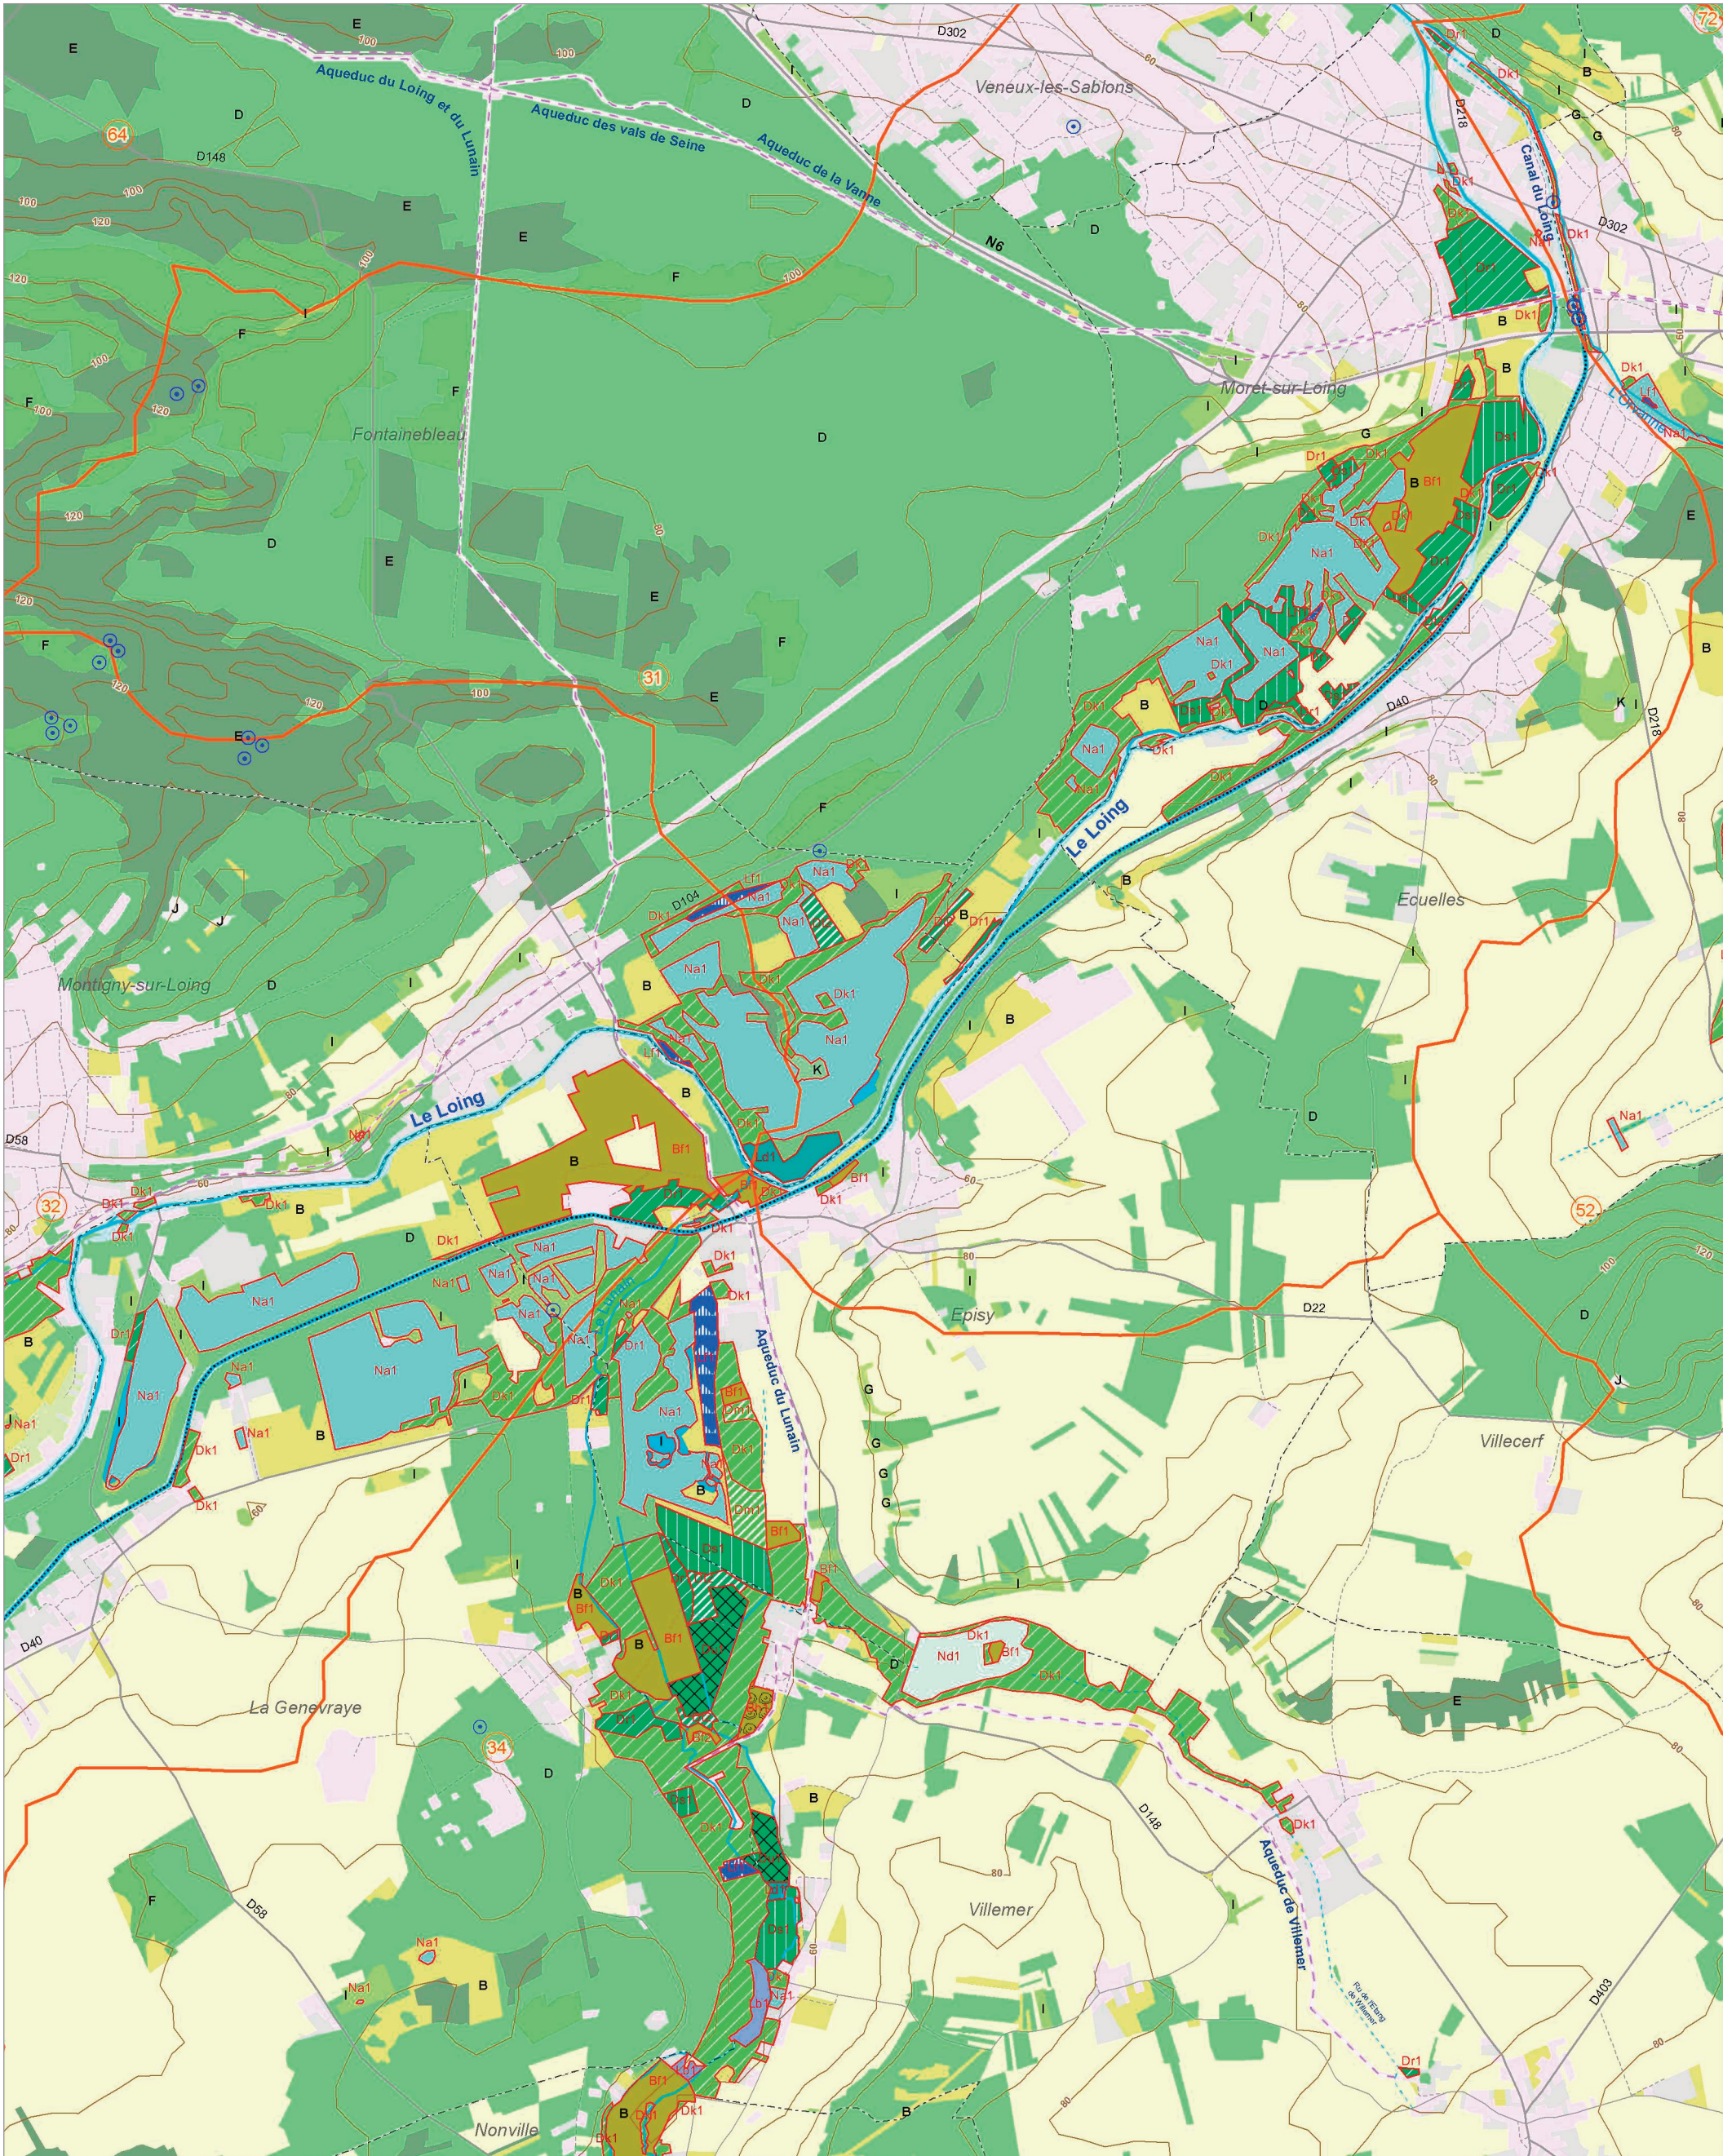

Les zones humides dans le(s) bassin(s) versant(s) de rivière de :

L'École 17

Le Loing intermédiaire 32

La Seine à Fontainebleau 64

© IAU Île-de-France 2010 - Sources : IAU idF, Ecomos 2000, Mos 2003, Bd Mares 2004 - IFEN, Corine land cover 2006

Les zones humides dans le(s) bassin(s) versant(s) de rivière de :

Le Loing intermédiaire (32)

La Seine à Fontainebleau (64)

© IAU Ile-de-France 2010 - Sources : IAU idF, Ecomos 2000, Mos 2003, Bd Mares 2004 - IFEN, Corine land cover 2006

Les zones humides dans le(s) bassin(s) versant(s) de rivière de :

Le Loing aval ①  
L'Orvanne ②

Le Lunain ③  
La Seine à Fontainebleau ④

Le Loing intermédiaire ③

© IAU Île-de-France 2010 - Sources : IAU idF, Ecomos 2000, Mos 2003, Bd Mares 2004 - IFEN, Corine land cover 2006