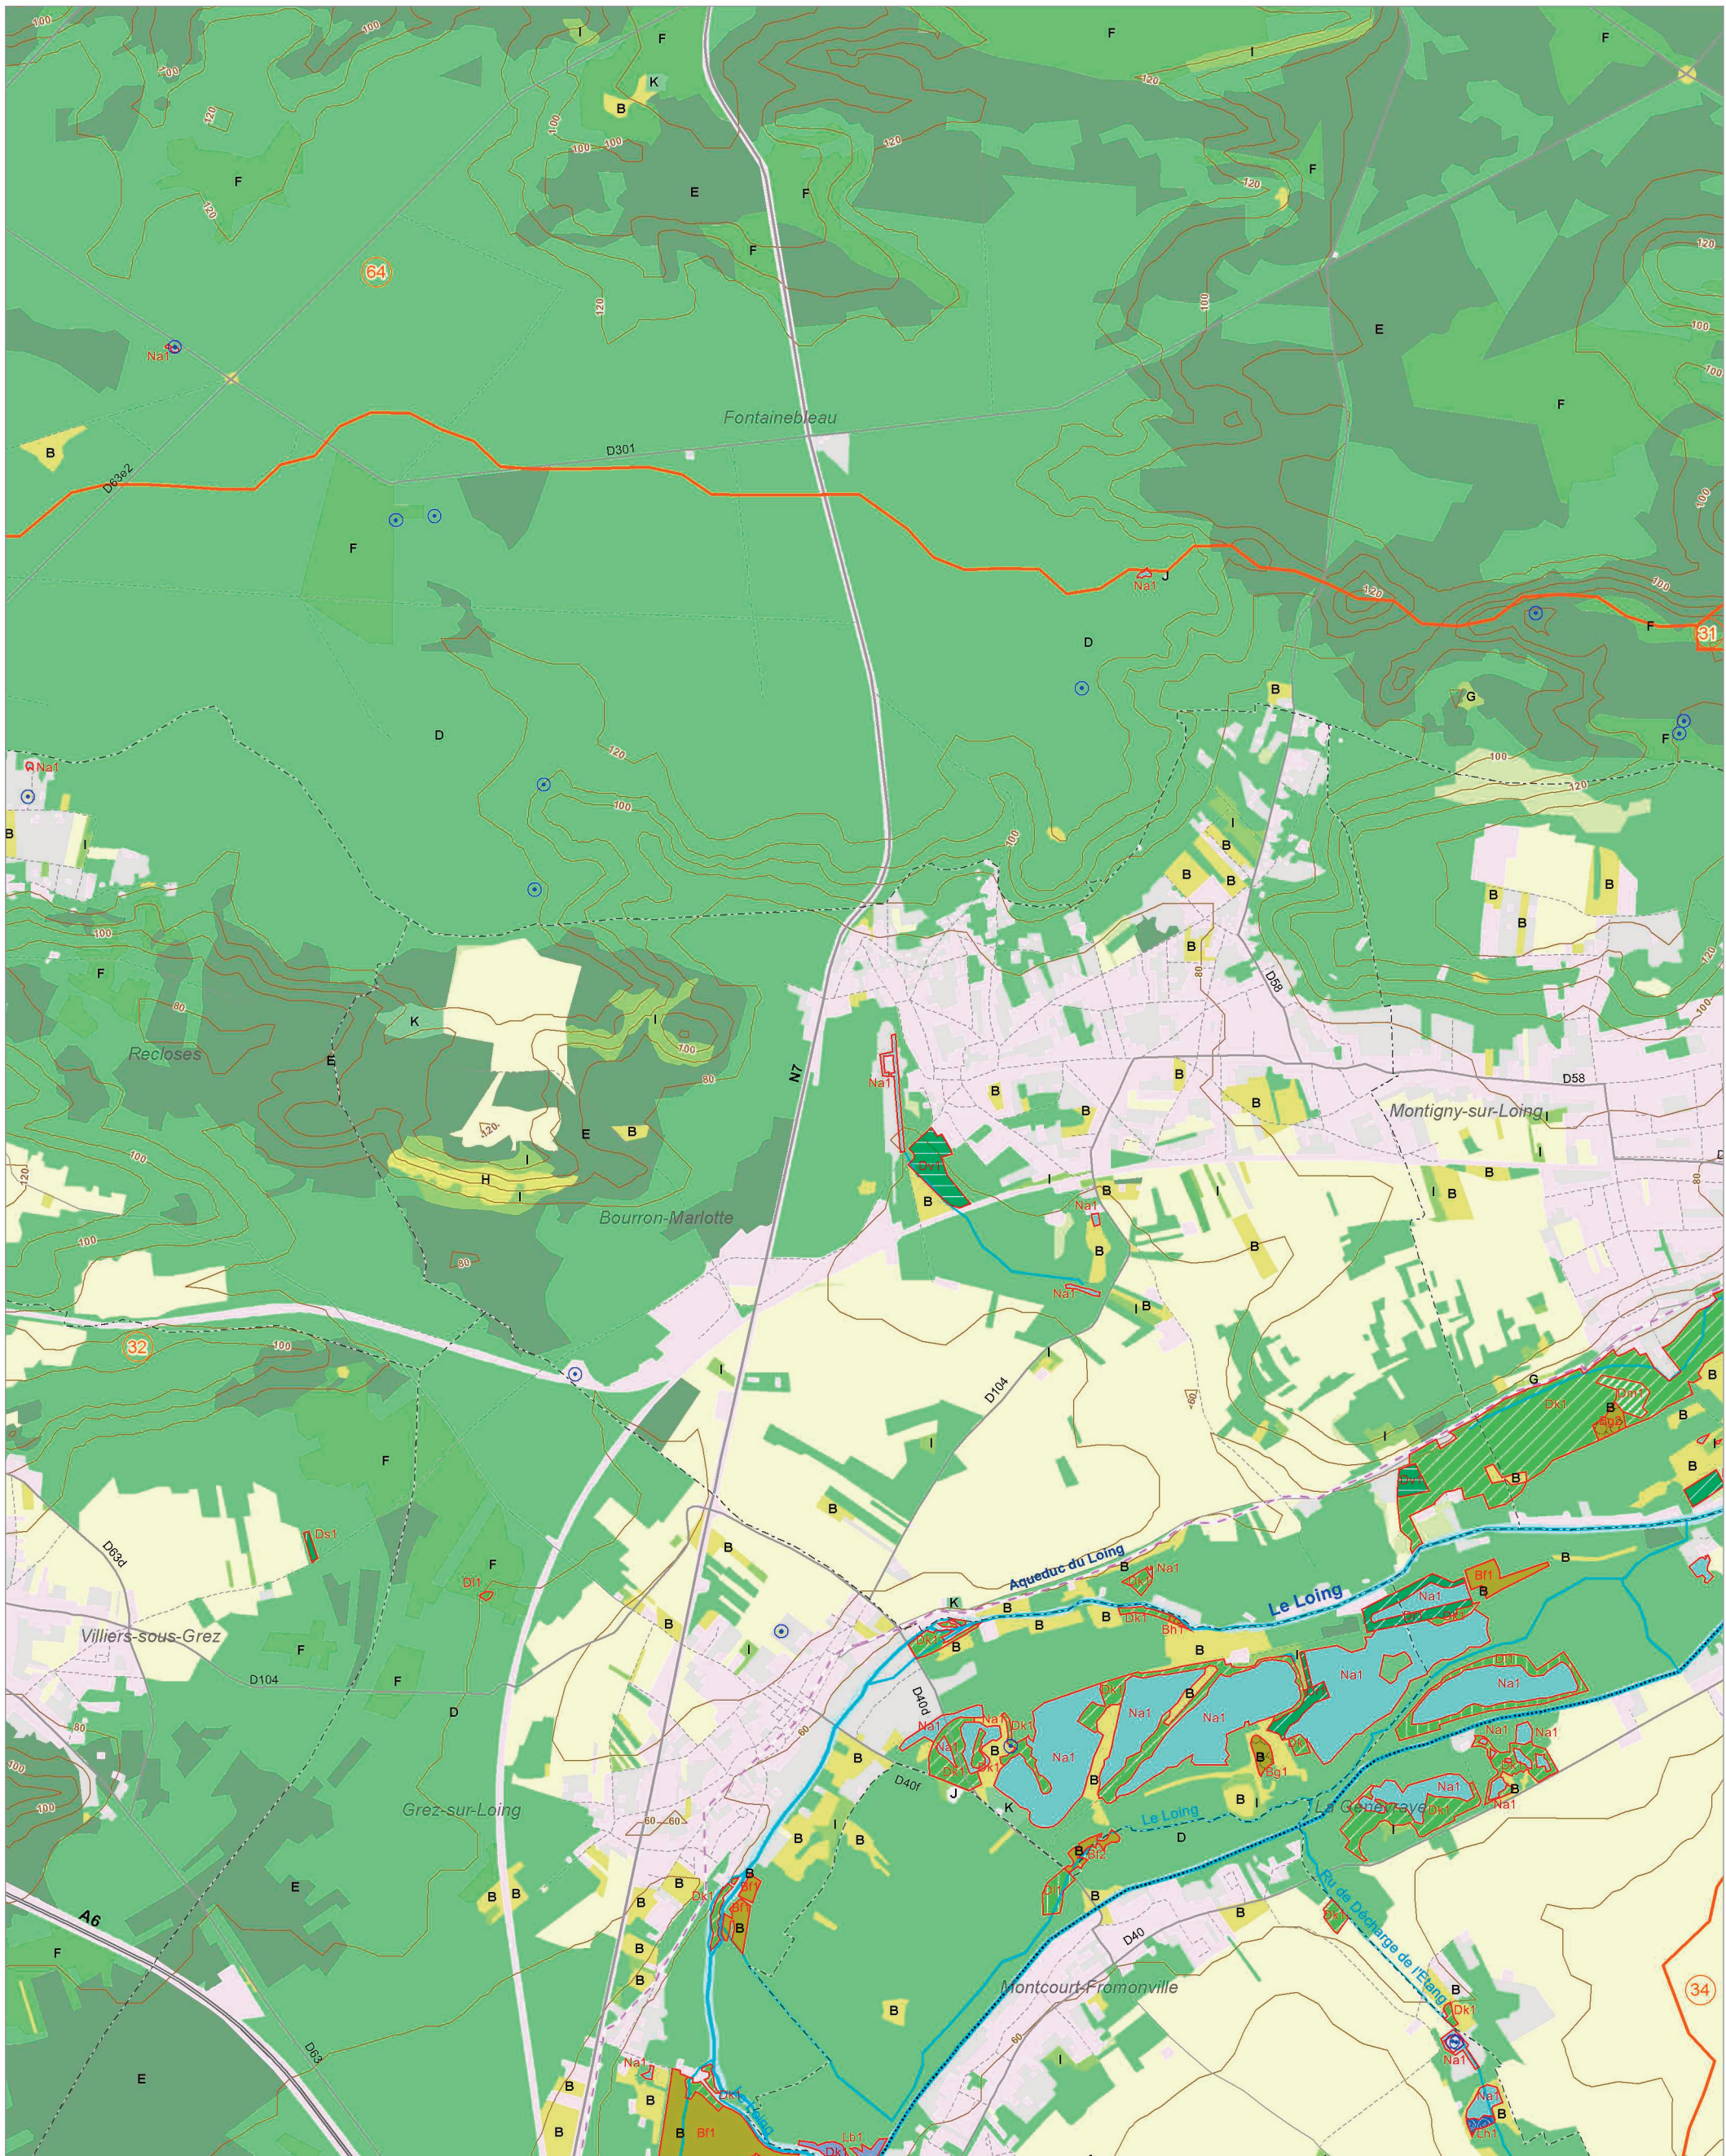

Les zones humides dans le(s) bassin(s) versant(s) de rivière de :

L'École 17

Le Loing intermédiaire 32

La Seine à Fontainebleau 64

© IAU Île-de-France 2010 - Sources : IAU idF, Ecomos 2000, Mos 2003, Bd Mares 2004 - IFEN, Corine land cover 2006

Les zones humides dans le(s) bassin(s) versant(s) de rivière de :

Le Loing intermédiaire (32)

La Seine à Fontainebleau (64)

© IAU Ile-de-France 2010 - Sources : IAU idF, Ecomos 2000, Mos 2003, Bd Mares 2004 - IFEN, Corine land cover 2006