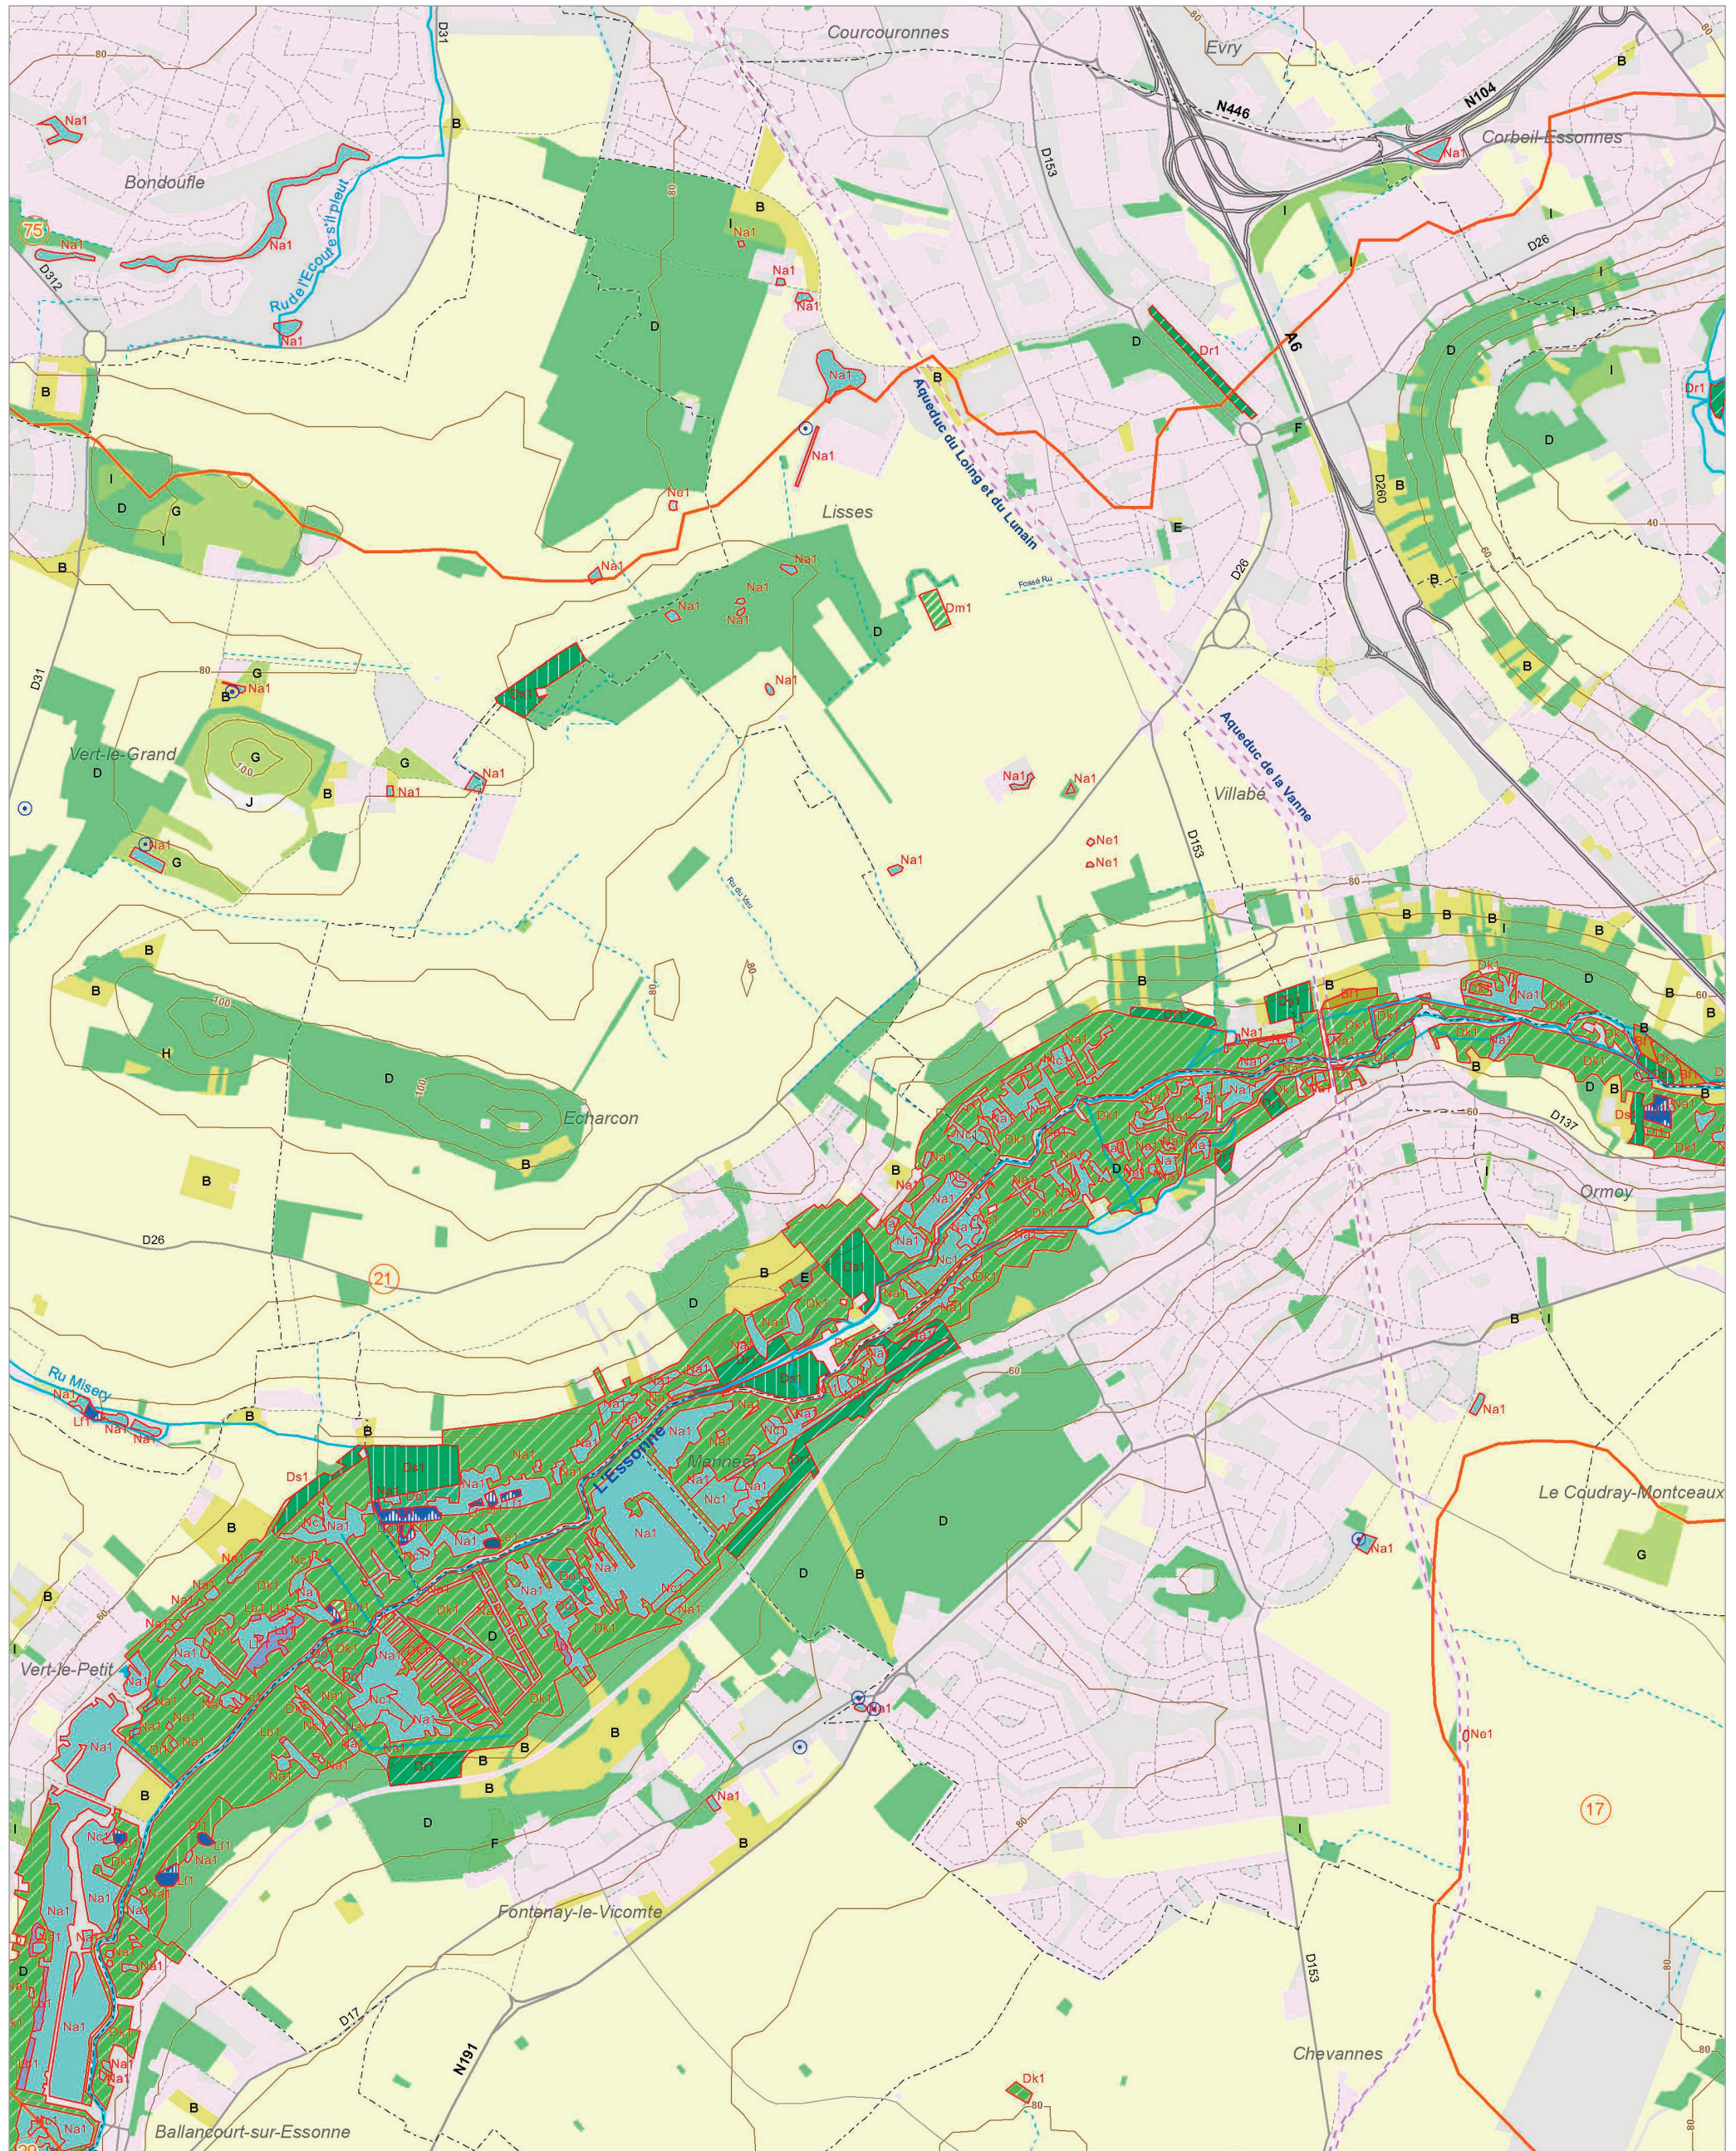

L'Essonne aval (21)

La Seine et le ru des Hauldres (75)

L'École (17)

La Juine aval (29)

Les zones humides dans le(s) bassin(s) versant(s) de rivière de :

La Seine et le ru de Balory (73)

L'École (17)

L'Essonne aval (21)