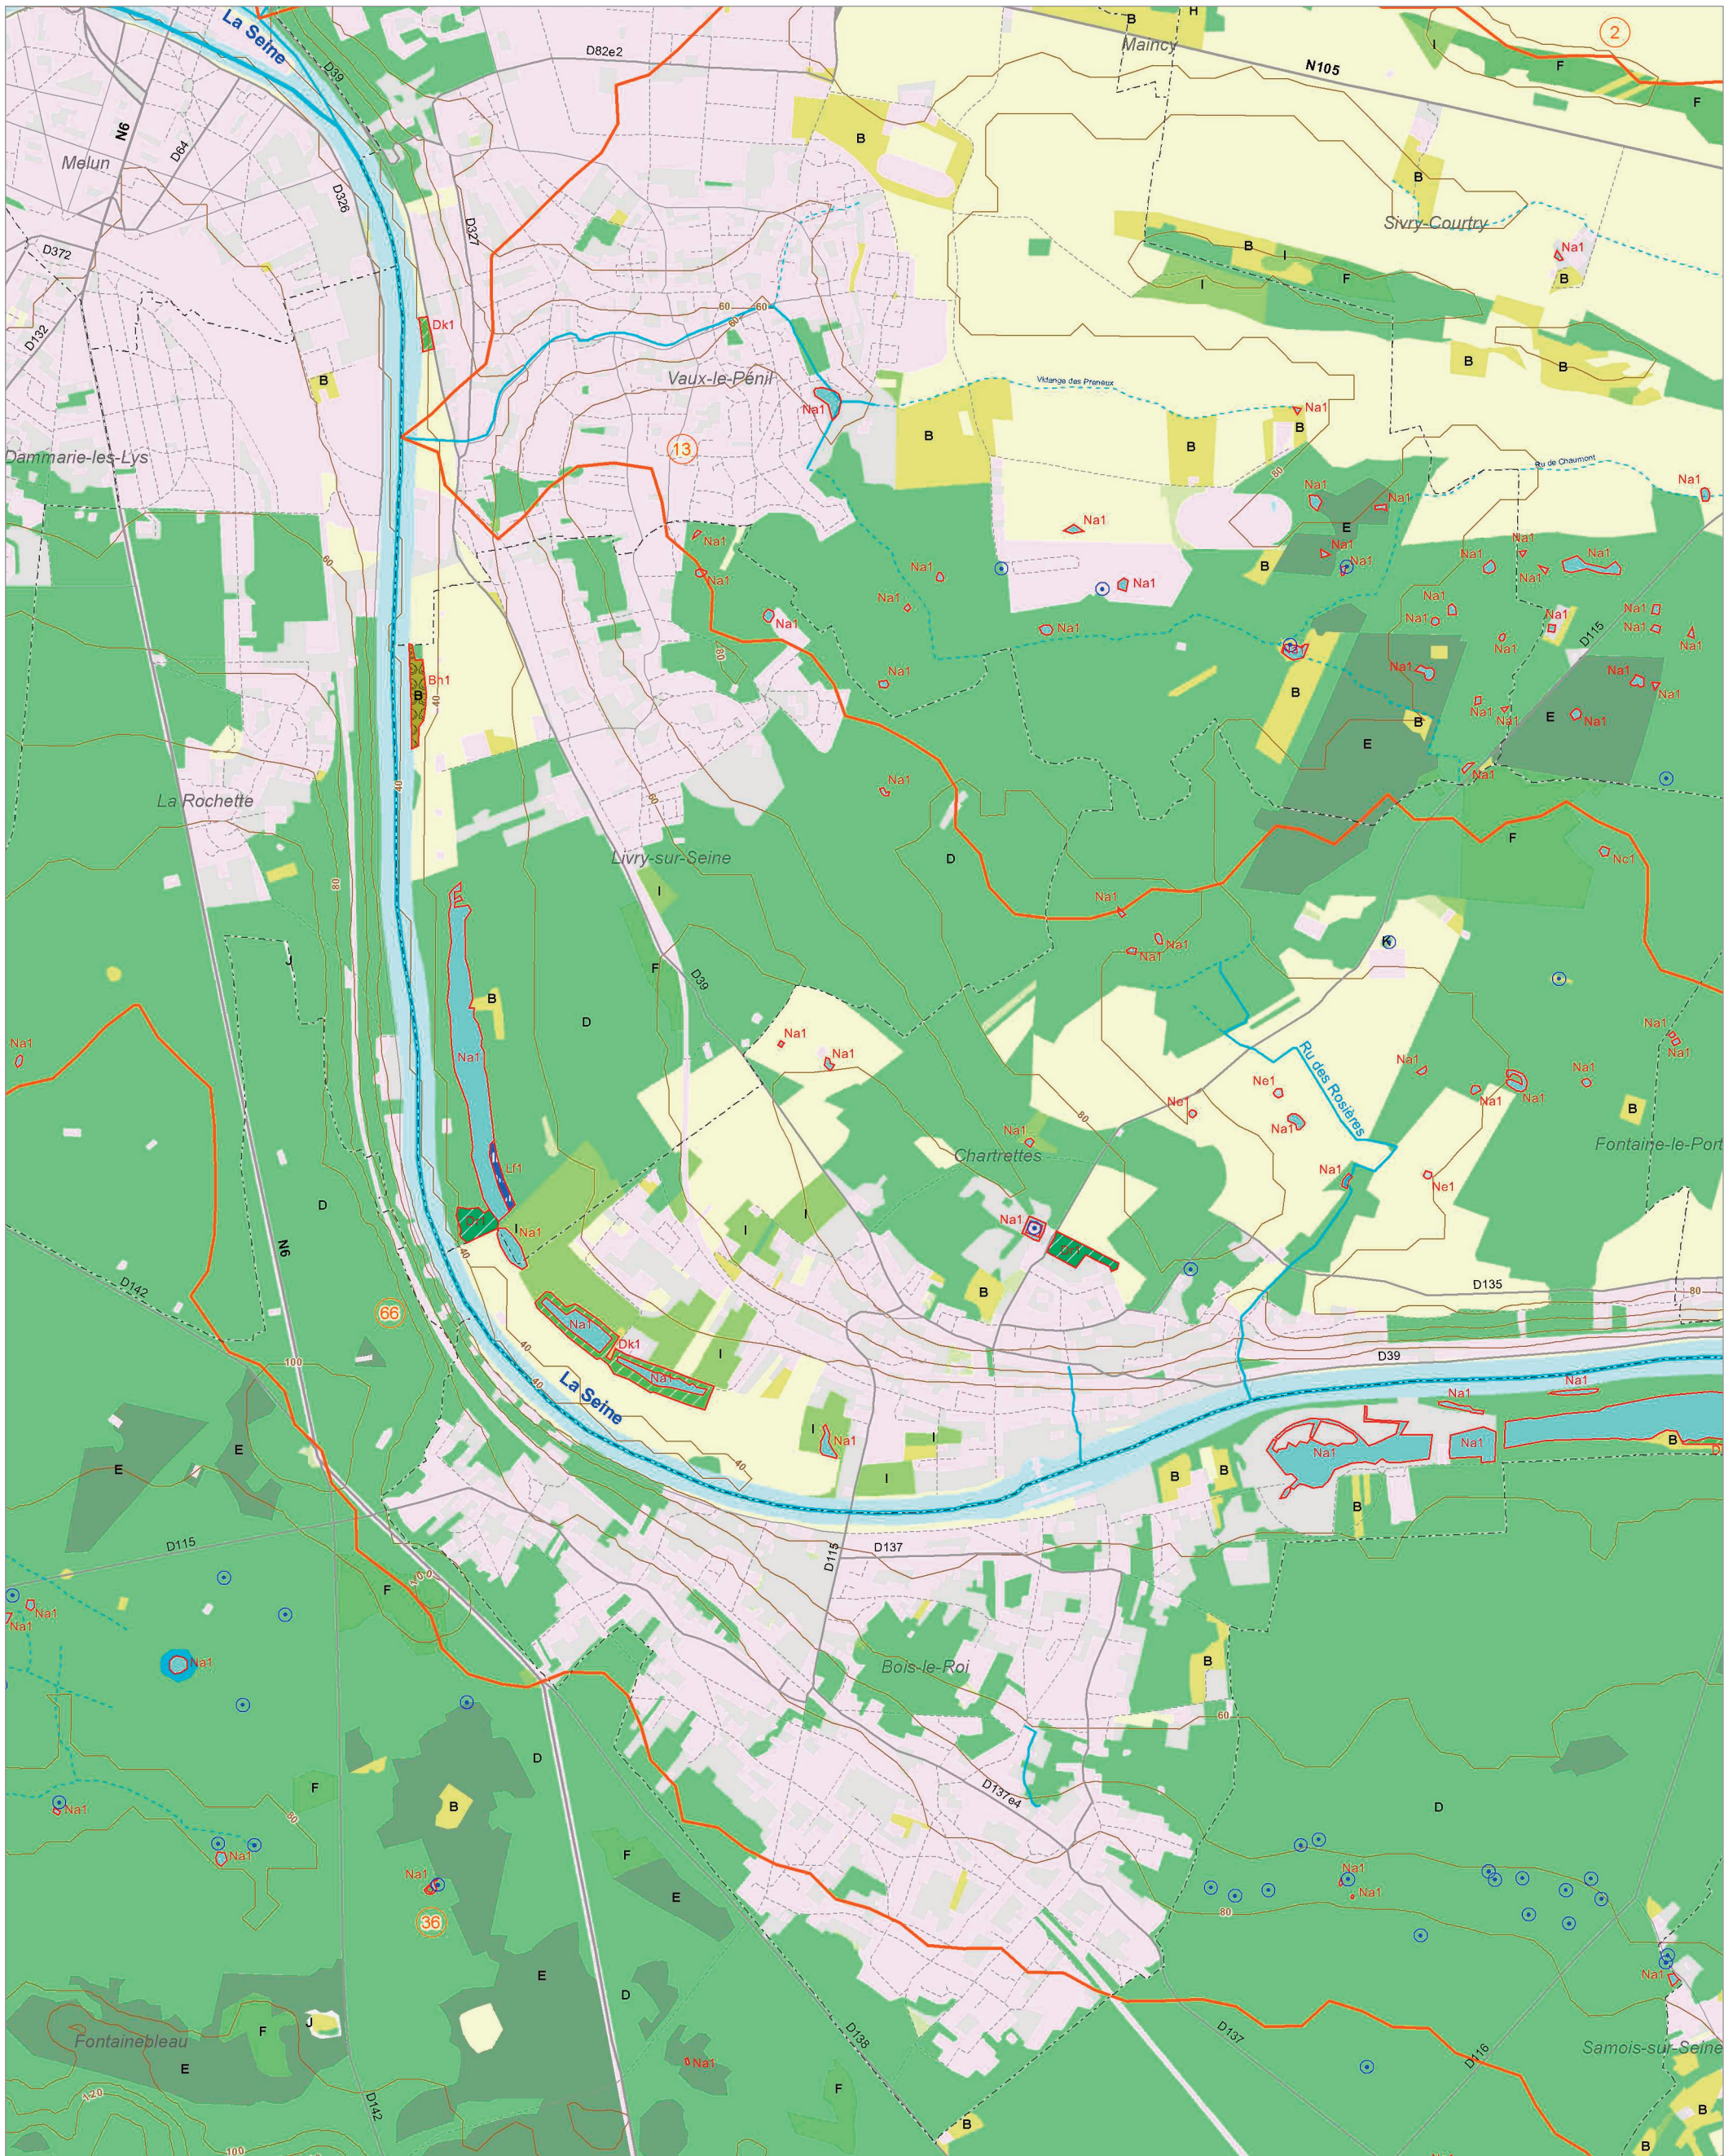

Les zones humides dans le(s) bassin(s) versant(s) de rivière de :

La Seine à Melun (66)
L'Ancoeur aval (2)

Le ru du Châtelet (13)

La Mare aux Évées (36)

© IAU Île-de-France 2010 - Sources : IAU IdF, Ecomos 2000, Mos 2003, Bd Mares 2004 - IFEN, Corine land cover 2006