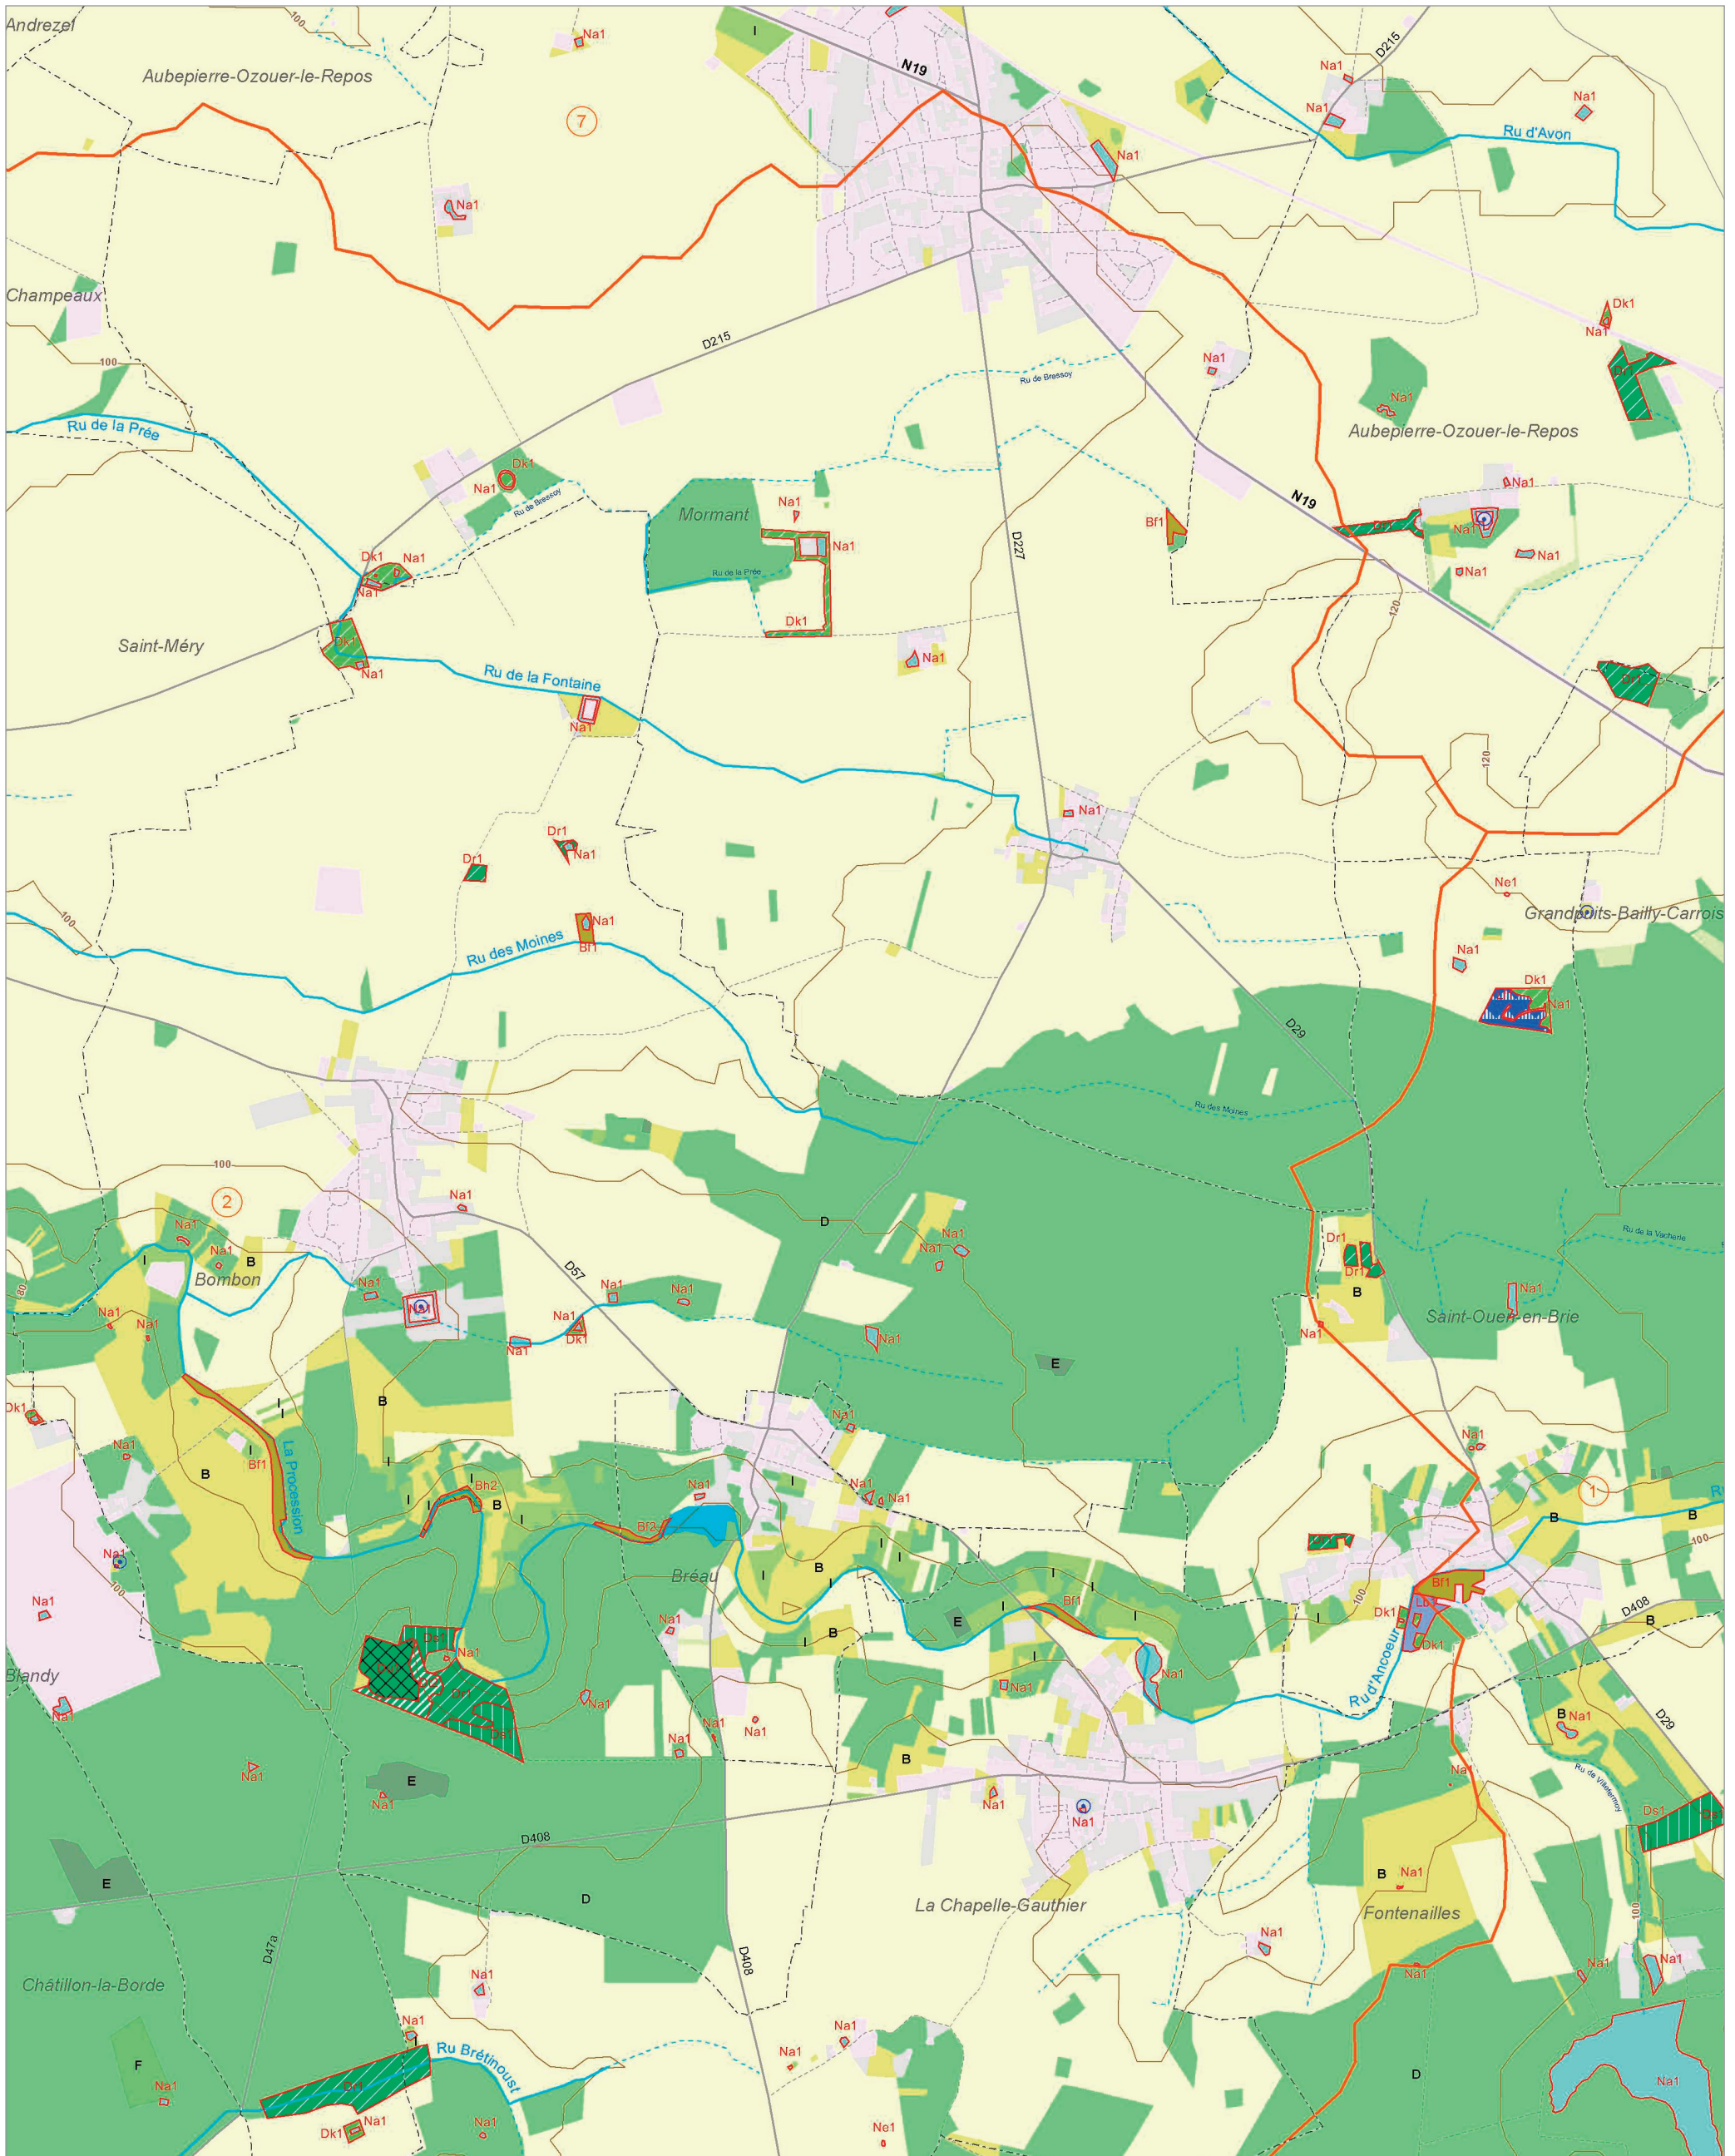

Les zones humides dans le(s) bassin(s) versant(s) de rivière de :

L'Ancœur aval ②

L'Ancœur amont ①

Le ru d'Avon ⑦

© IAU Île-de-France 2010 - Sources : IAU îdF, Ecomos 2000, Mos 2003, Bd Mares 2004 - IFEN, Corine land cover 2006