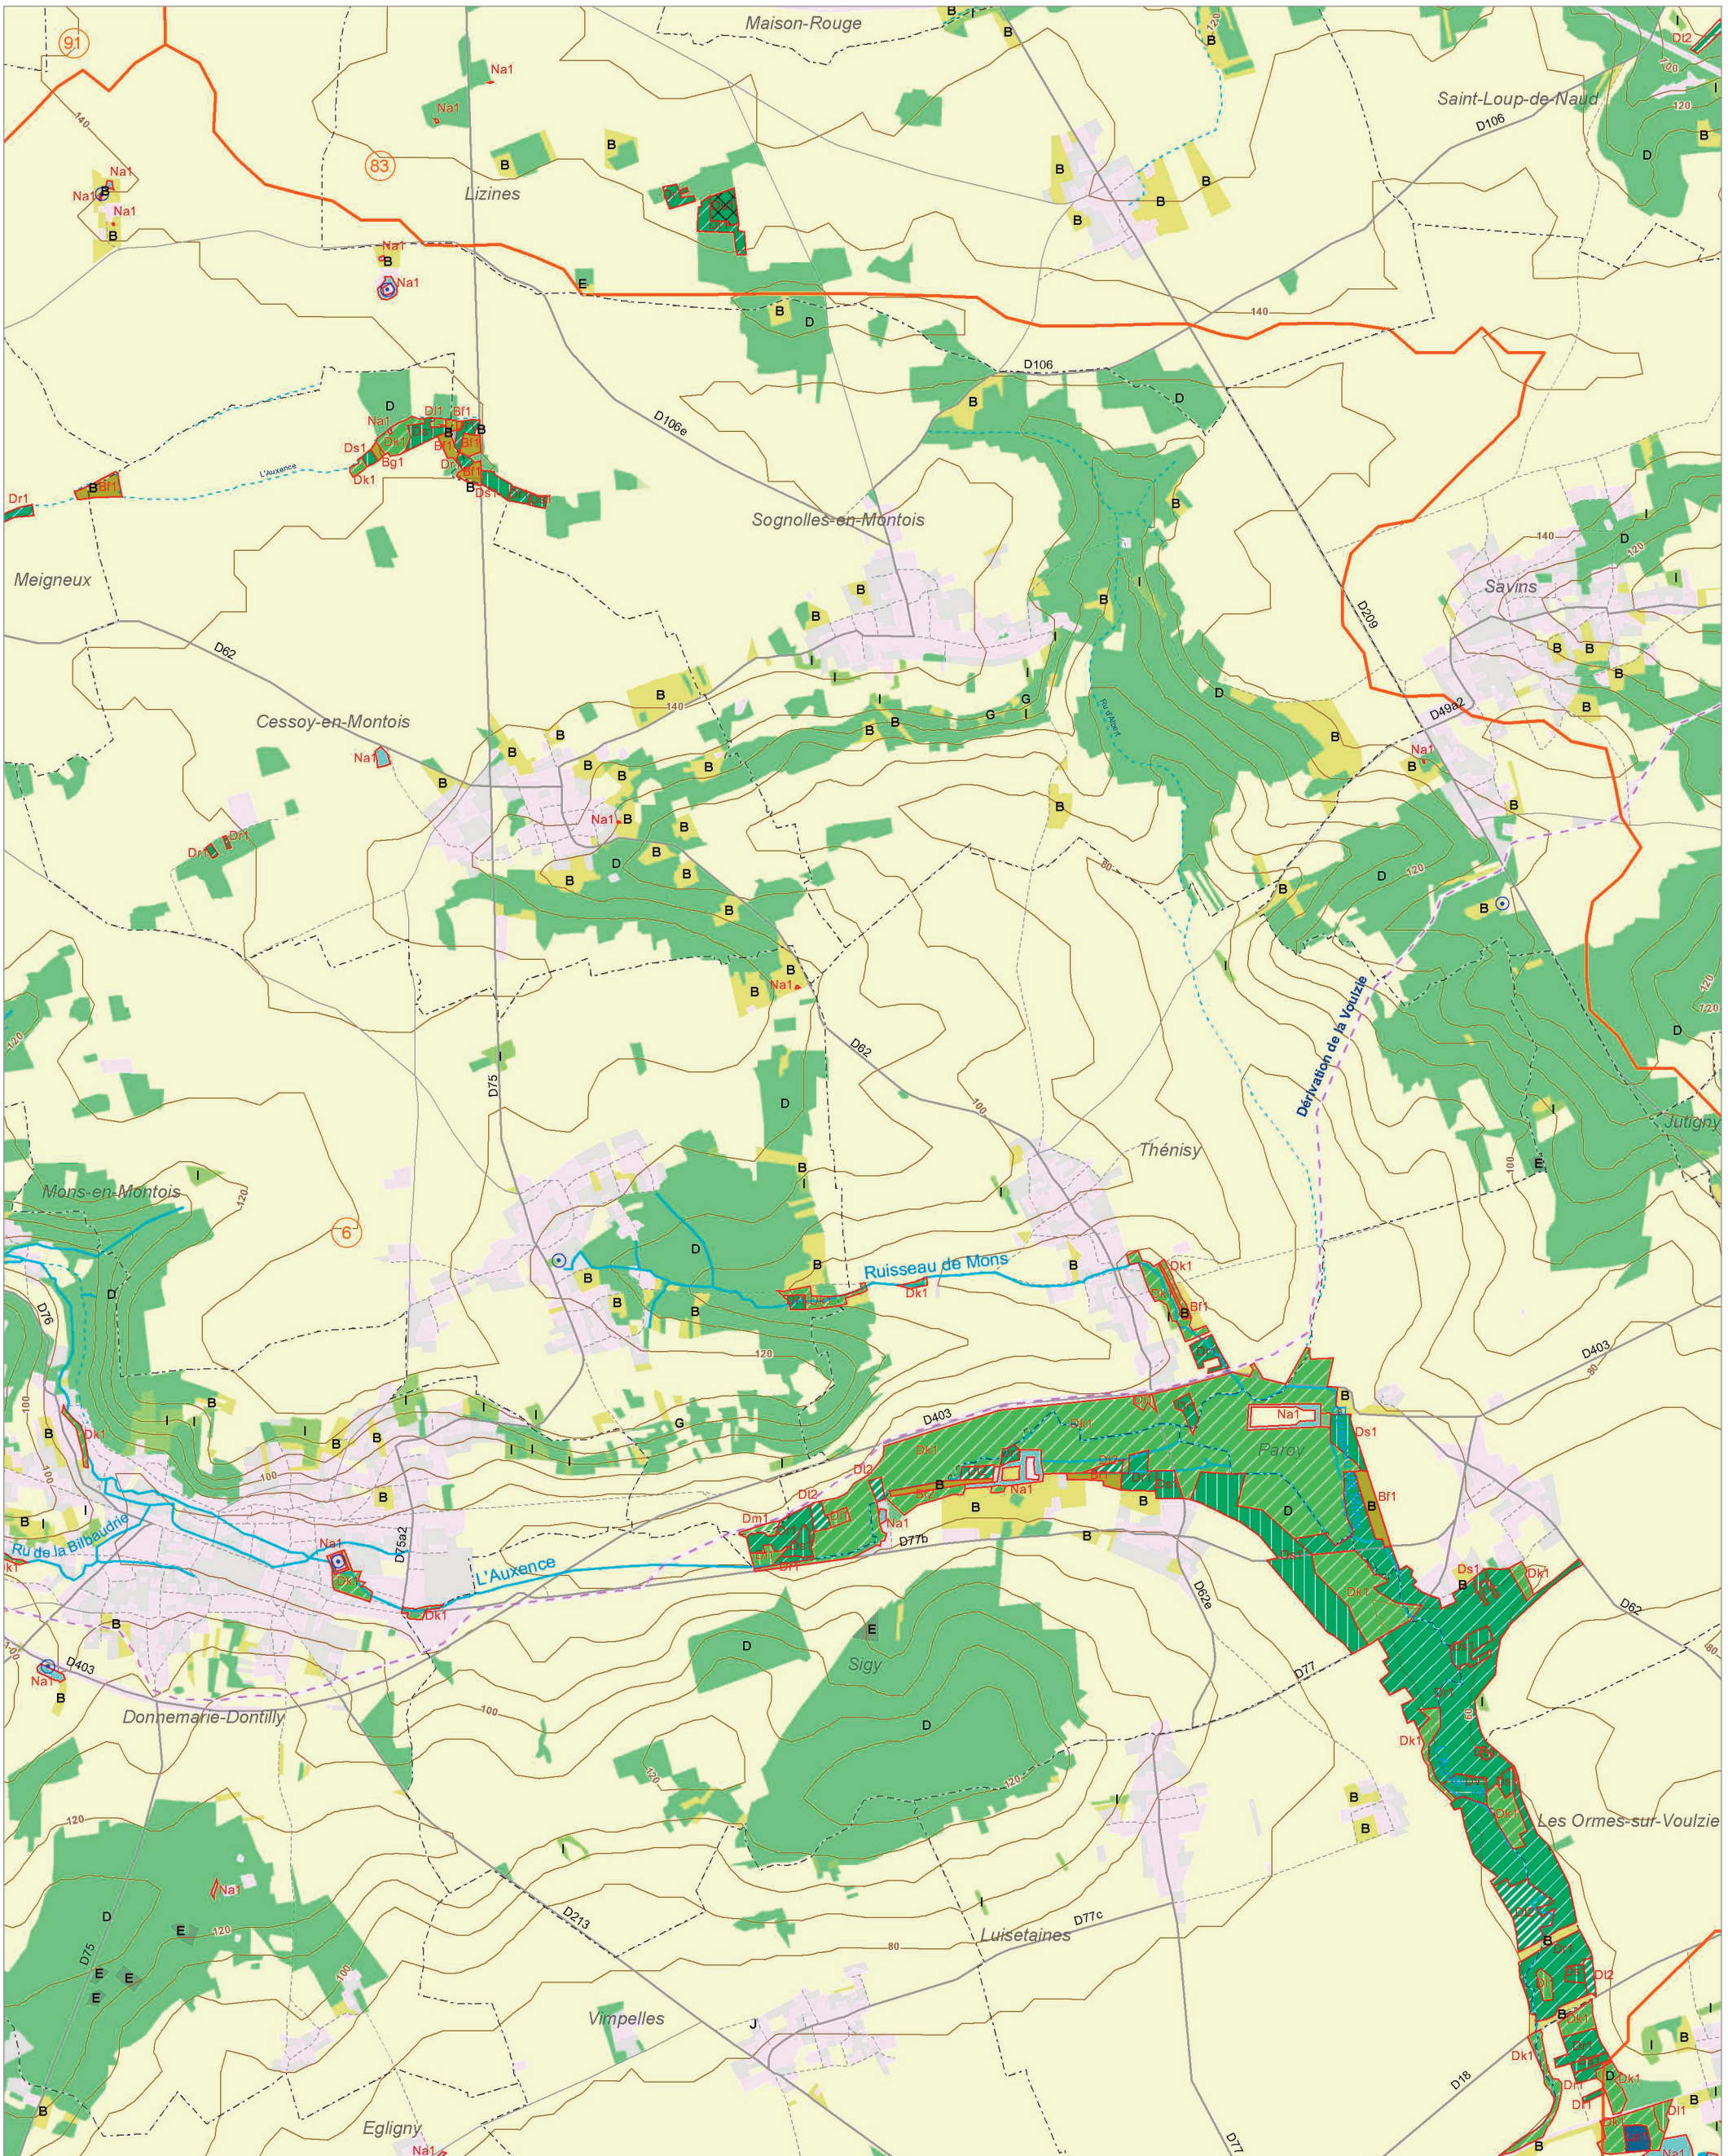

Les zones humides dans le(s) bassin(s) versant(s) de rivière de :

L'Auxence ⑥

La Voulzie ⑧③

L'Yvron ⑨①

© IAU Île-de-France 2010 - Sources : IAU idF, Ecomos 2000, Mos 2003, Bd Mares 2004 - IFEN, Corine land cover 2006