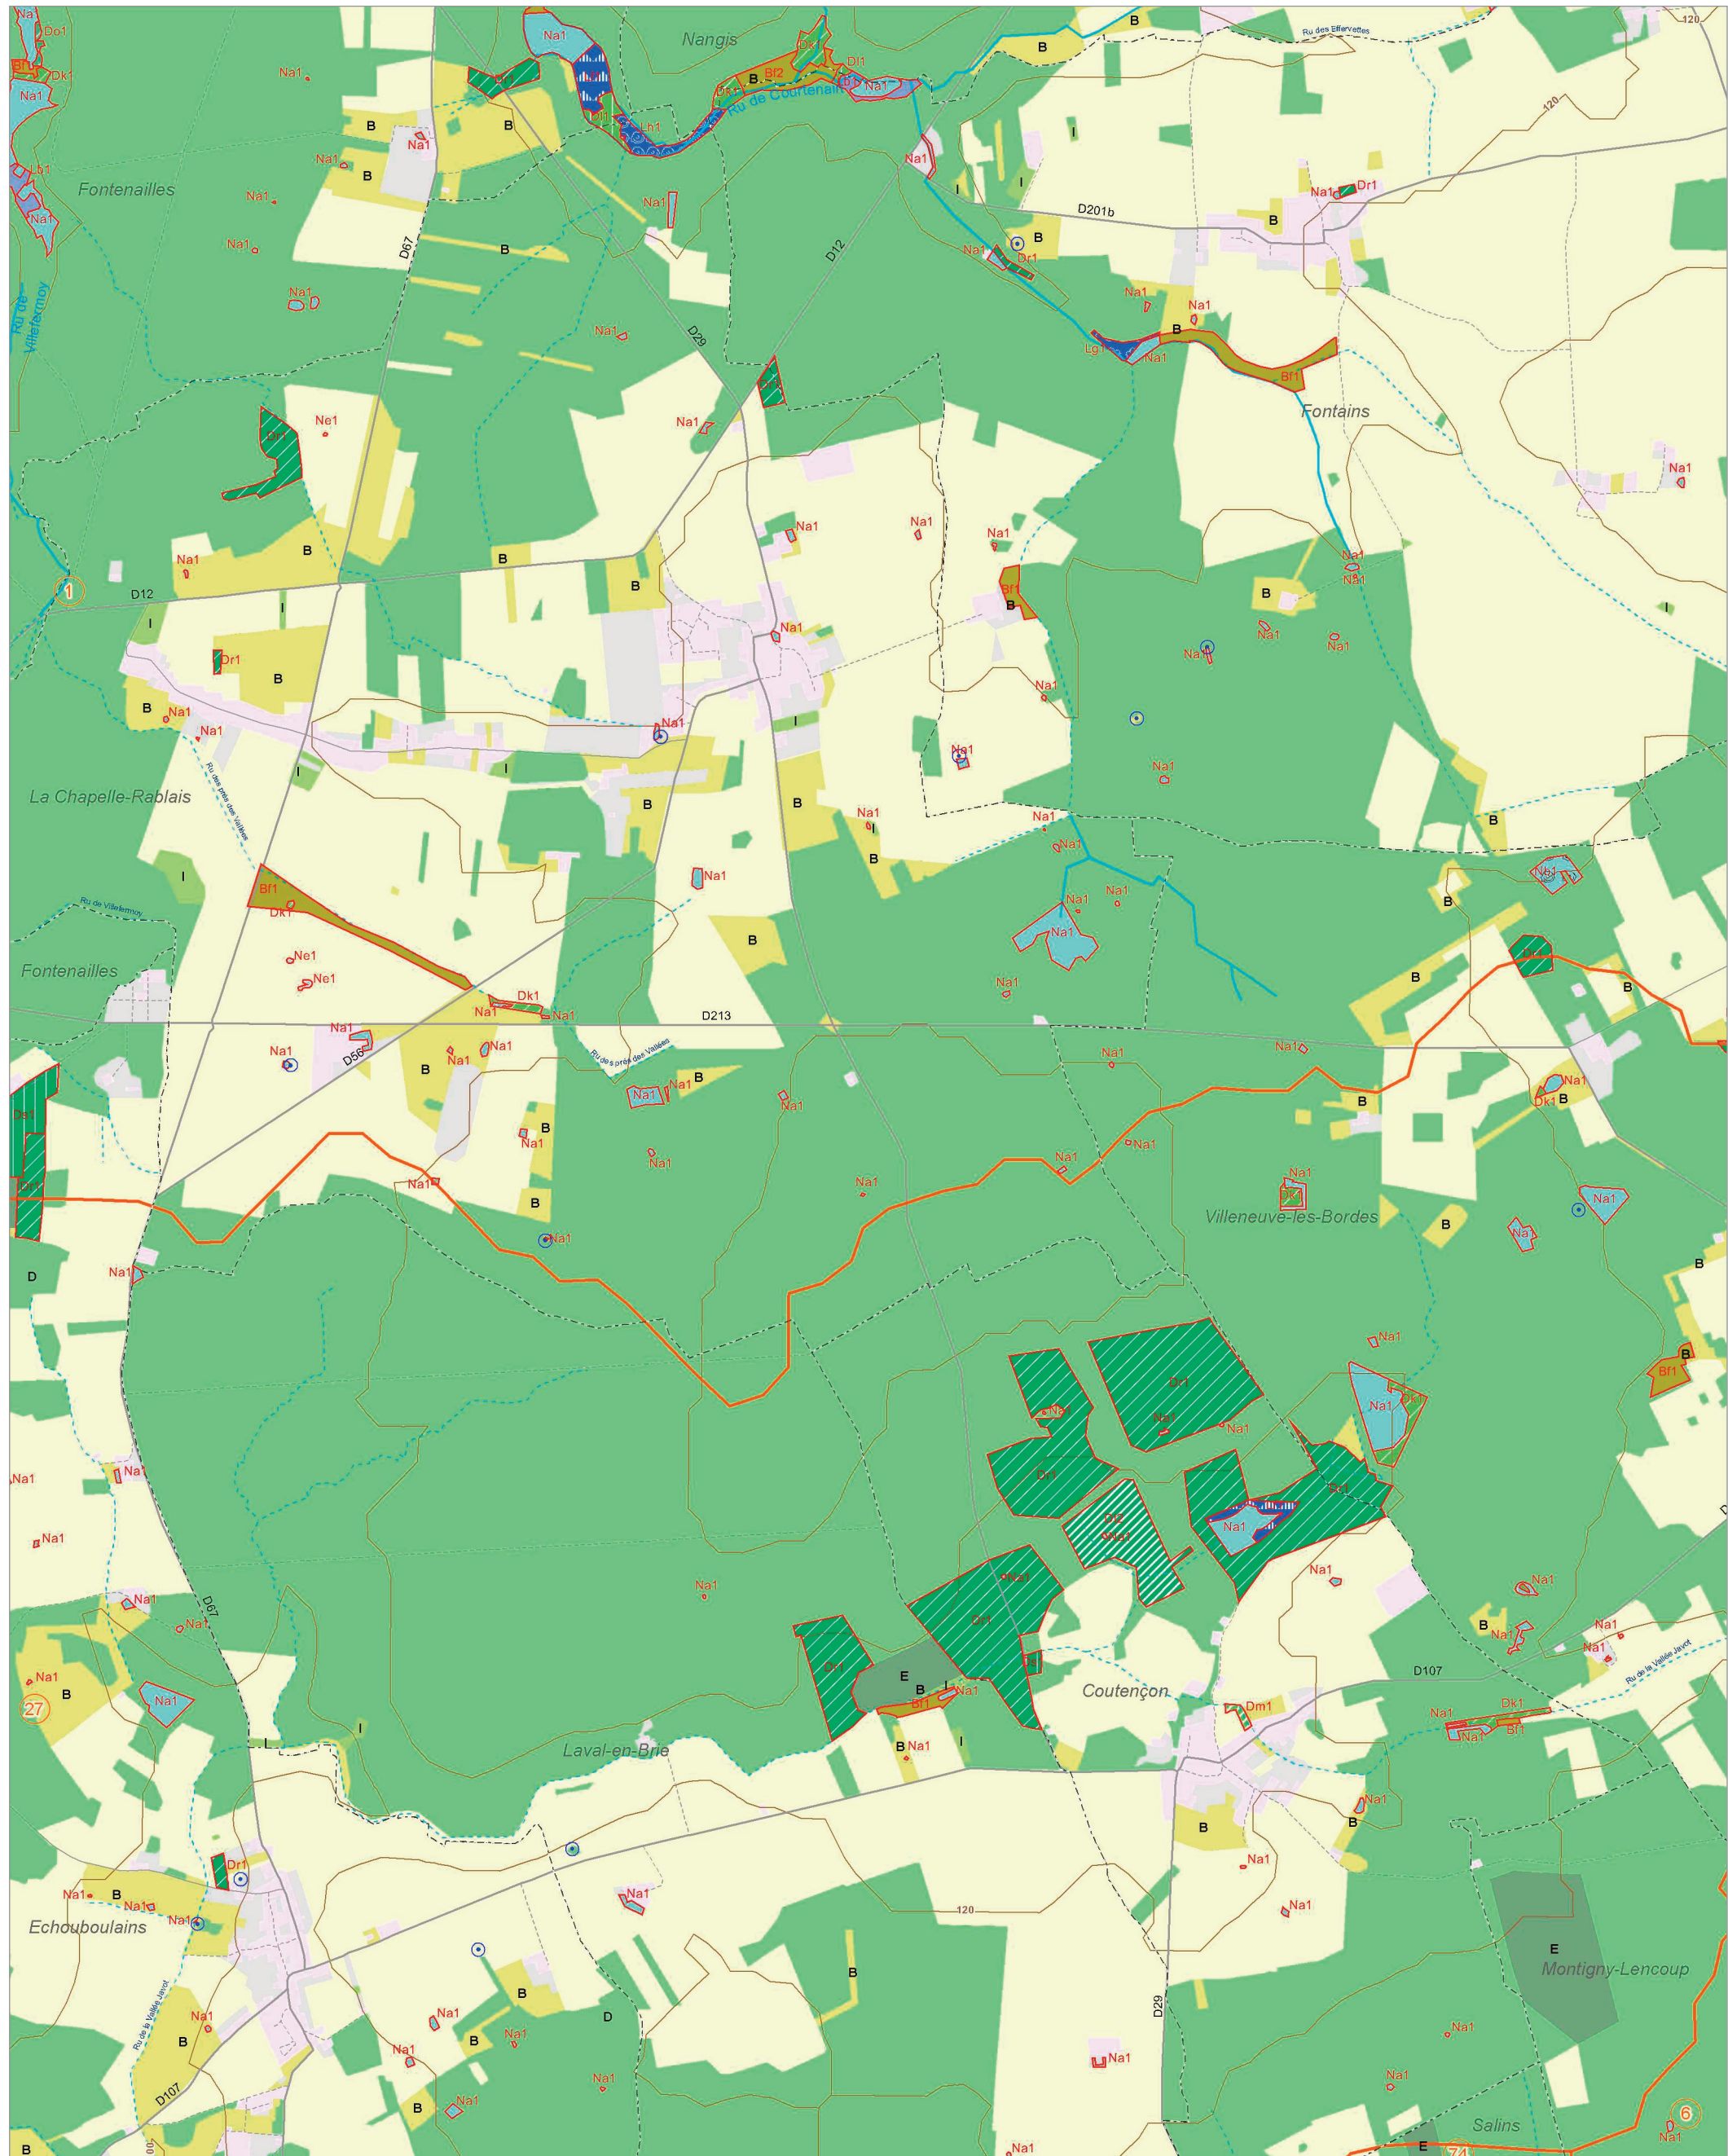

Les zones humides dans le(s) bassin(s) versant(s) de rivière de :

L'Ancœur amont ①

Le ru de Javôt ②⑦

L'Auxence ⑥

La Seine et le ru de l'Étang ⑦④

© IAU Île-de-France 2010 - Sources : IAU idF, Ecomos 2000, Mos 2003, Bd Mares 2004 - IFEN, Corine land cover 2006