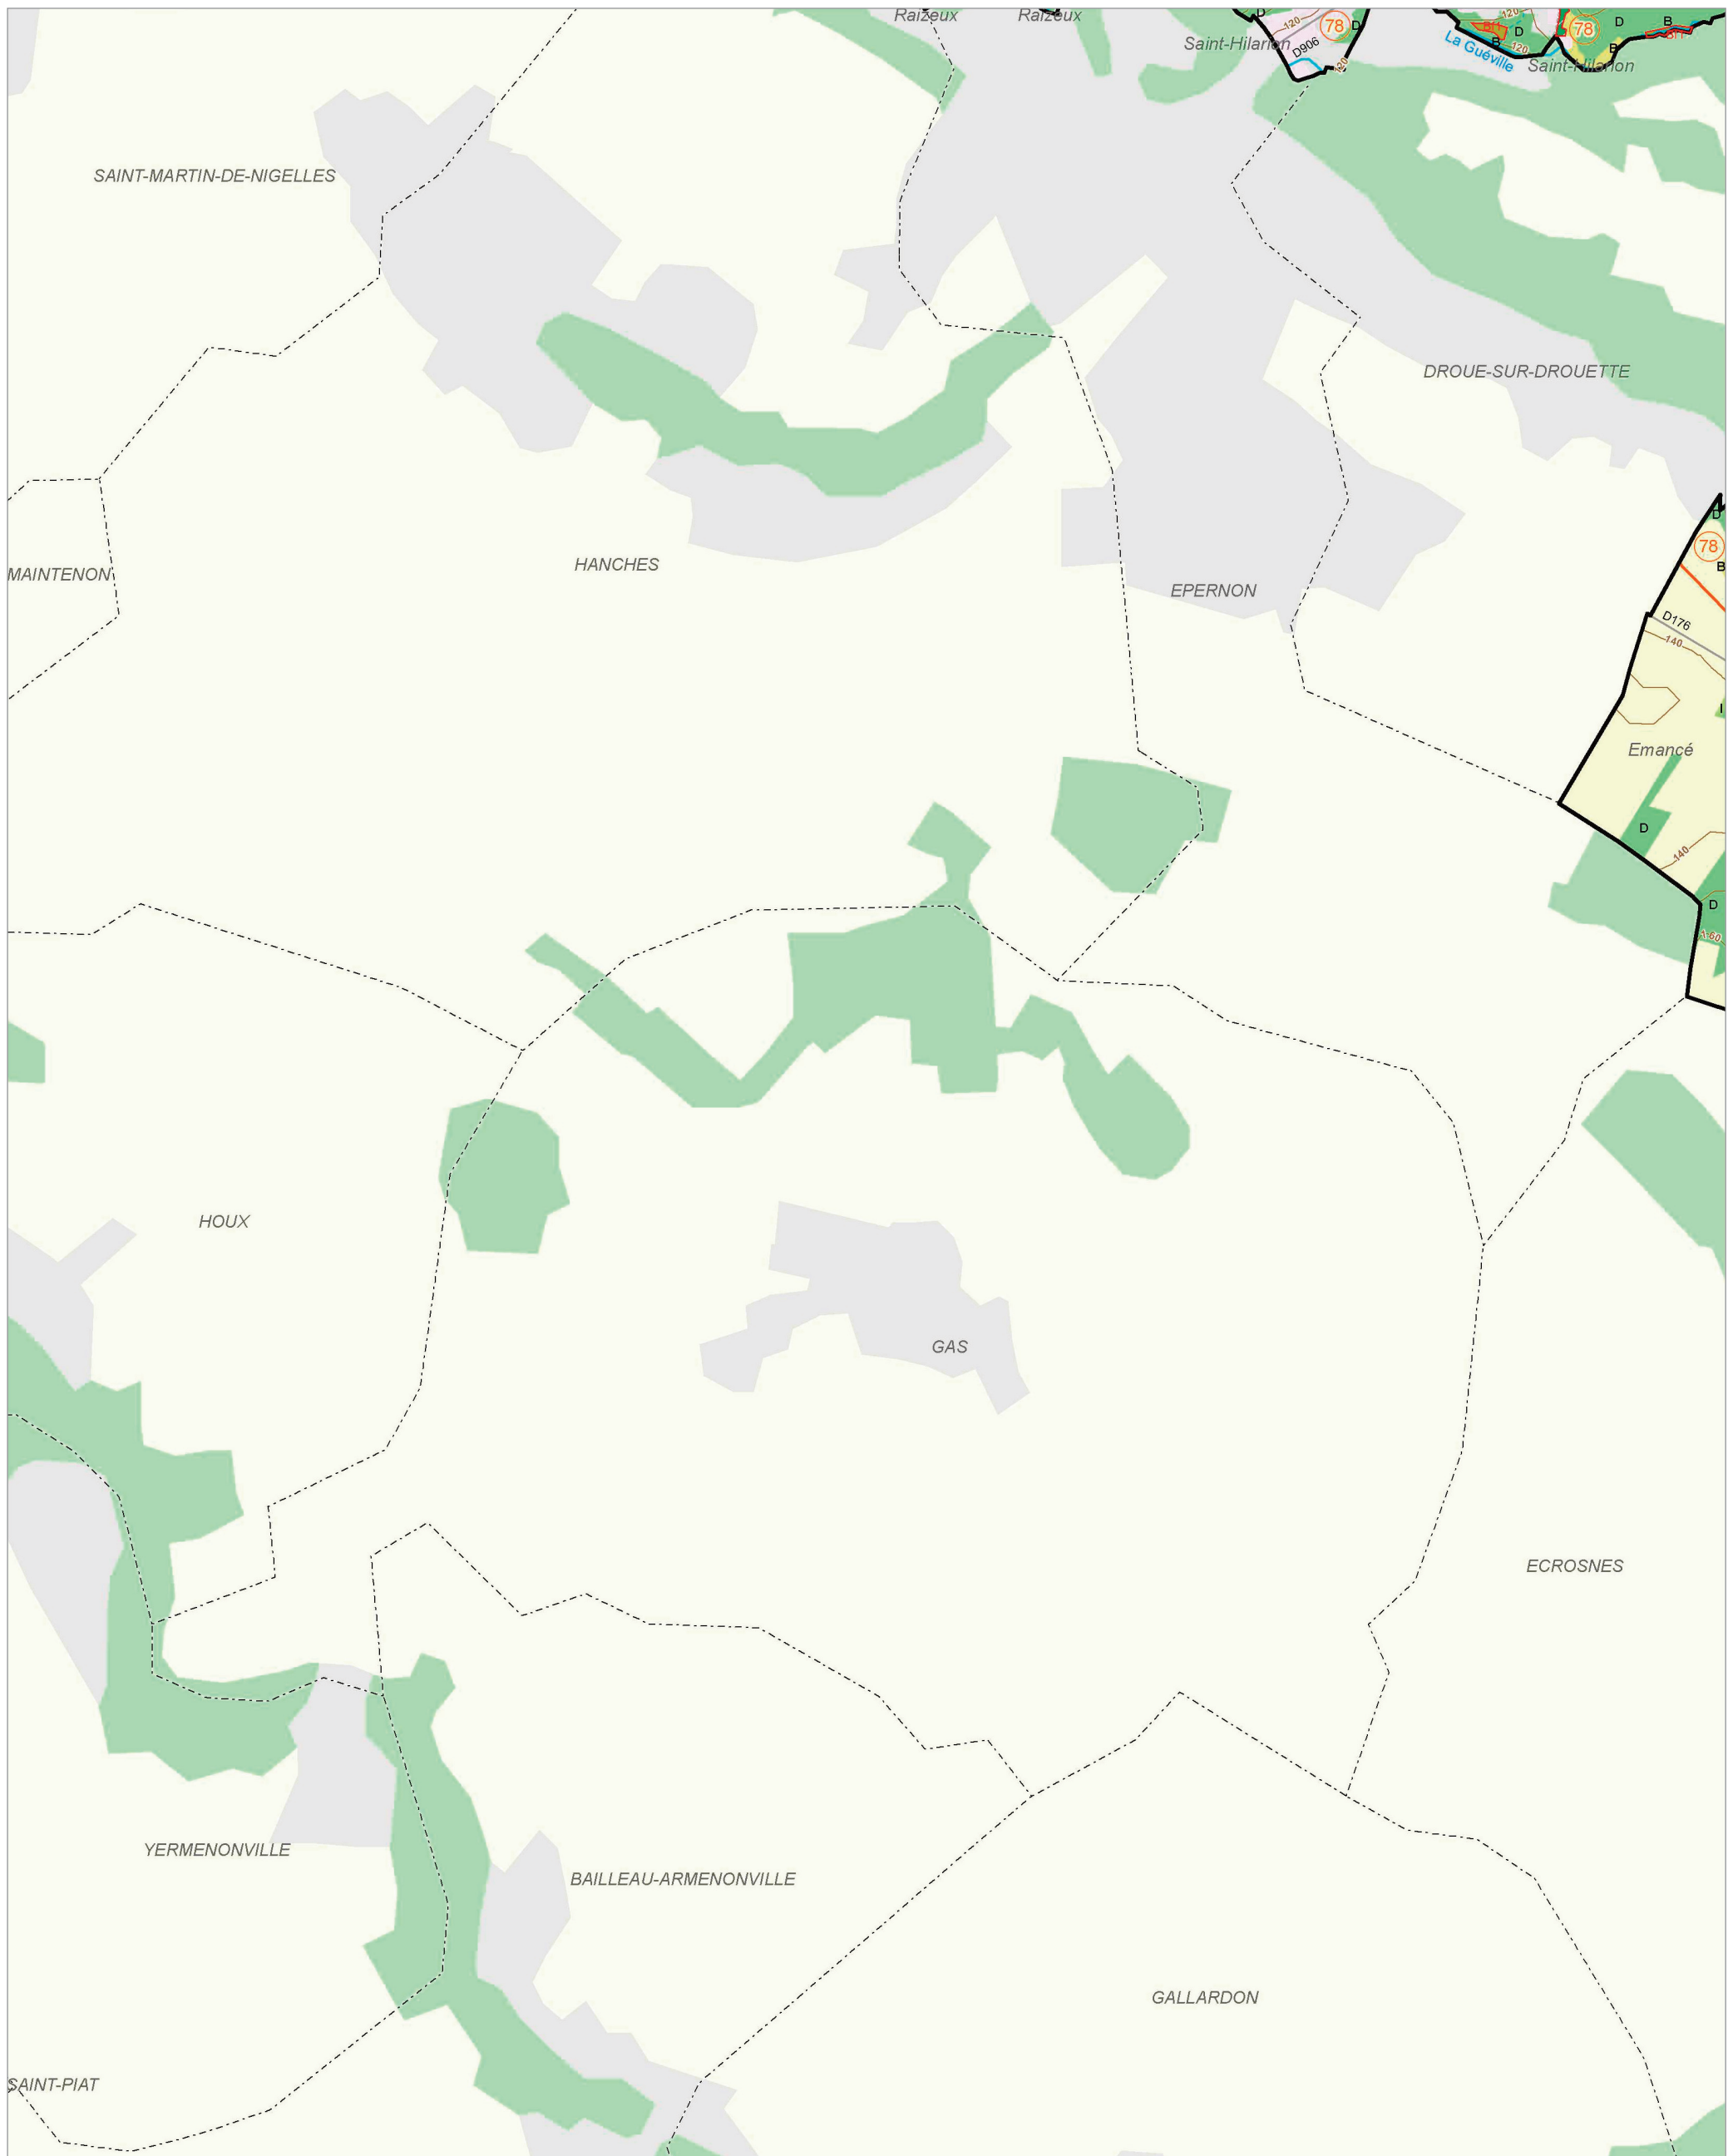

Les zones humides dans le(s) bassin(s) versant(s) de rivière de :

Le ruisseau des Méances (43)

La Seine dans la Bassée (71)

Les zones humides dans le(s) bassin(s) versant(s) de rivière de :

Les Trois Rivières (78)