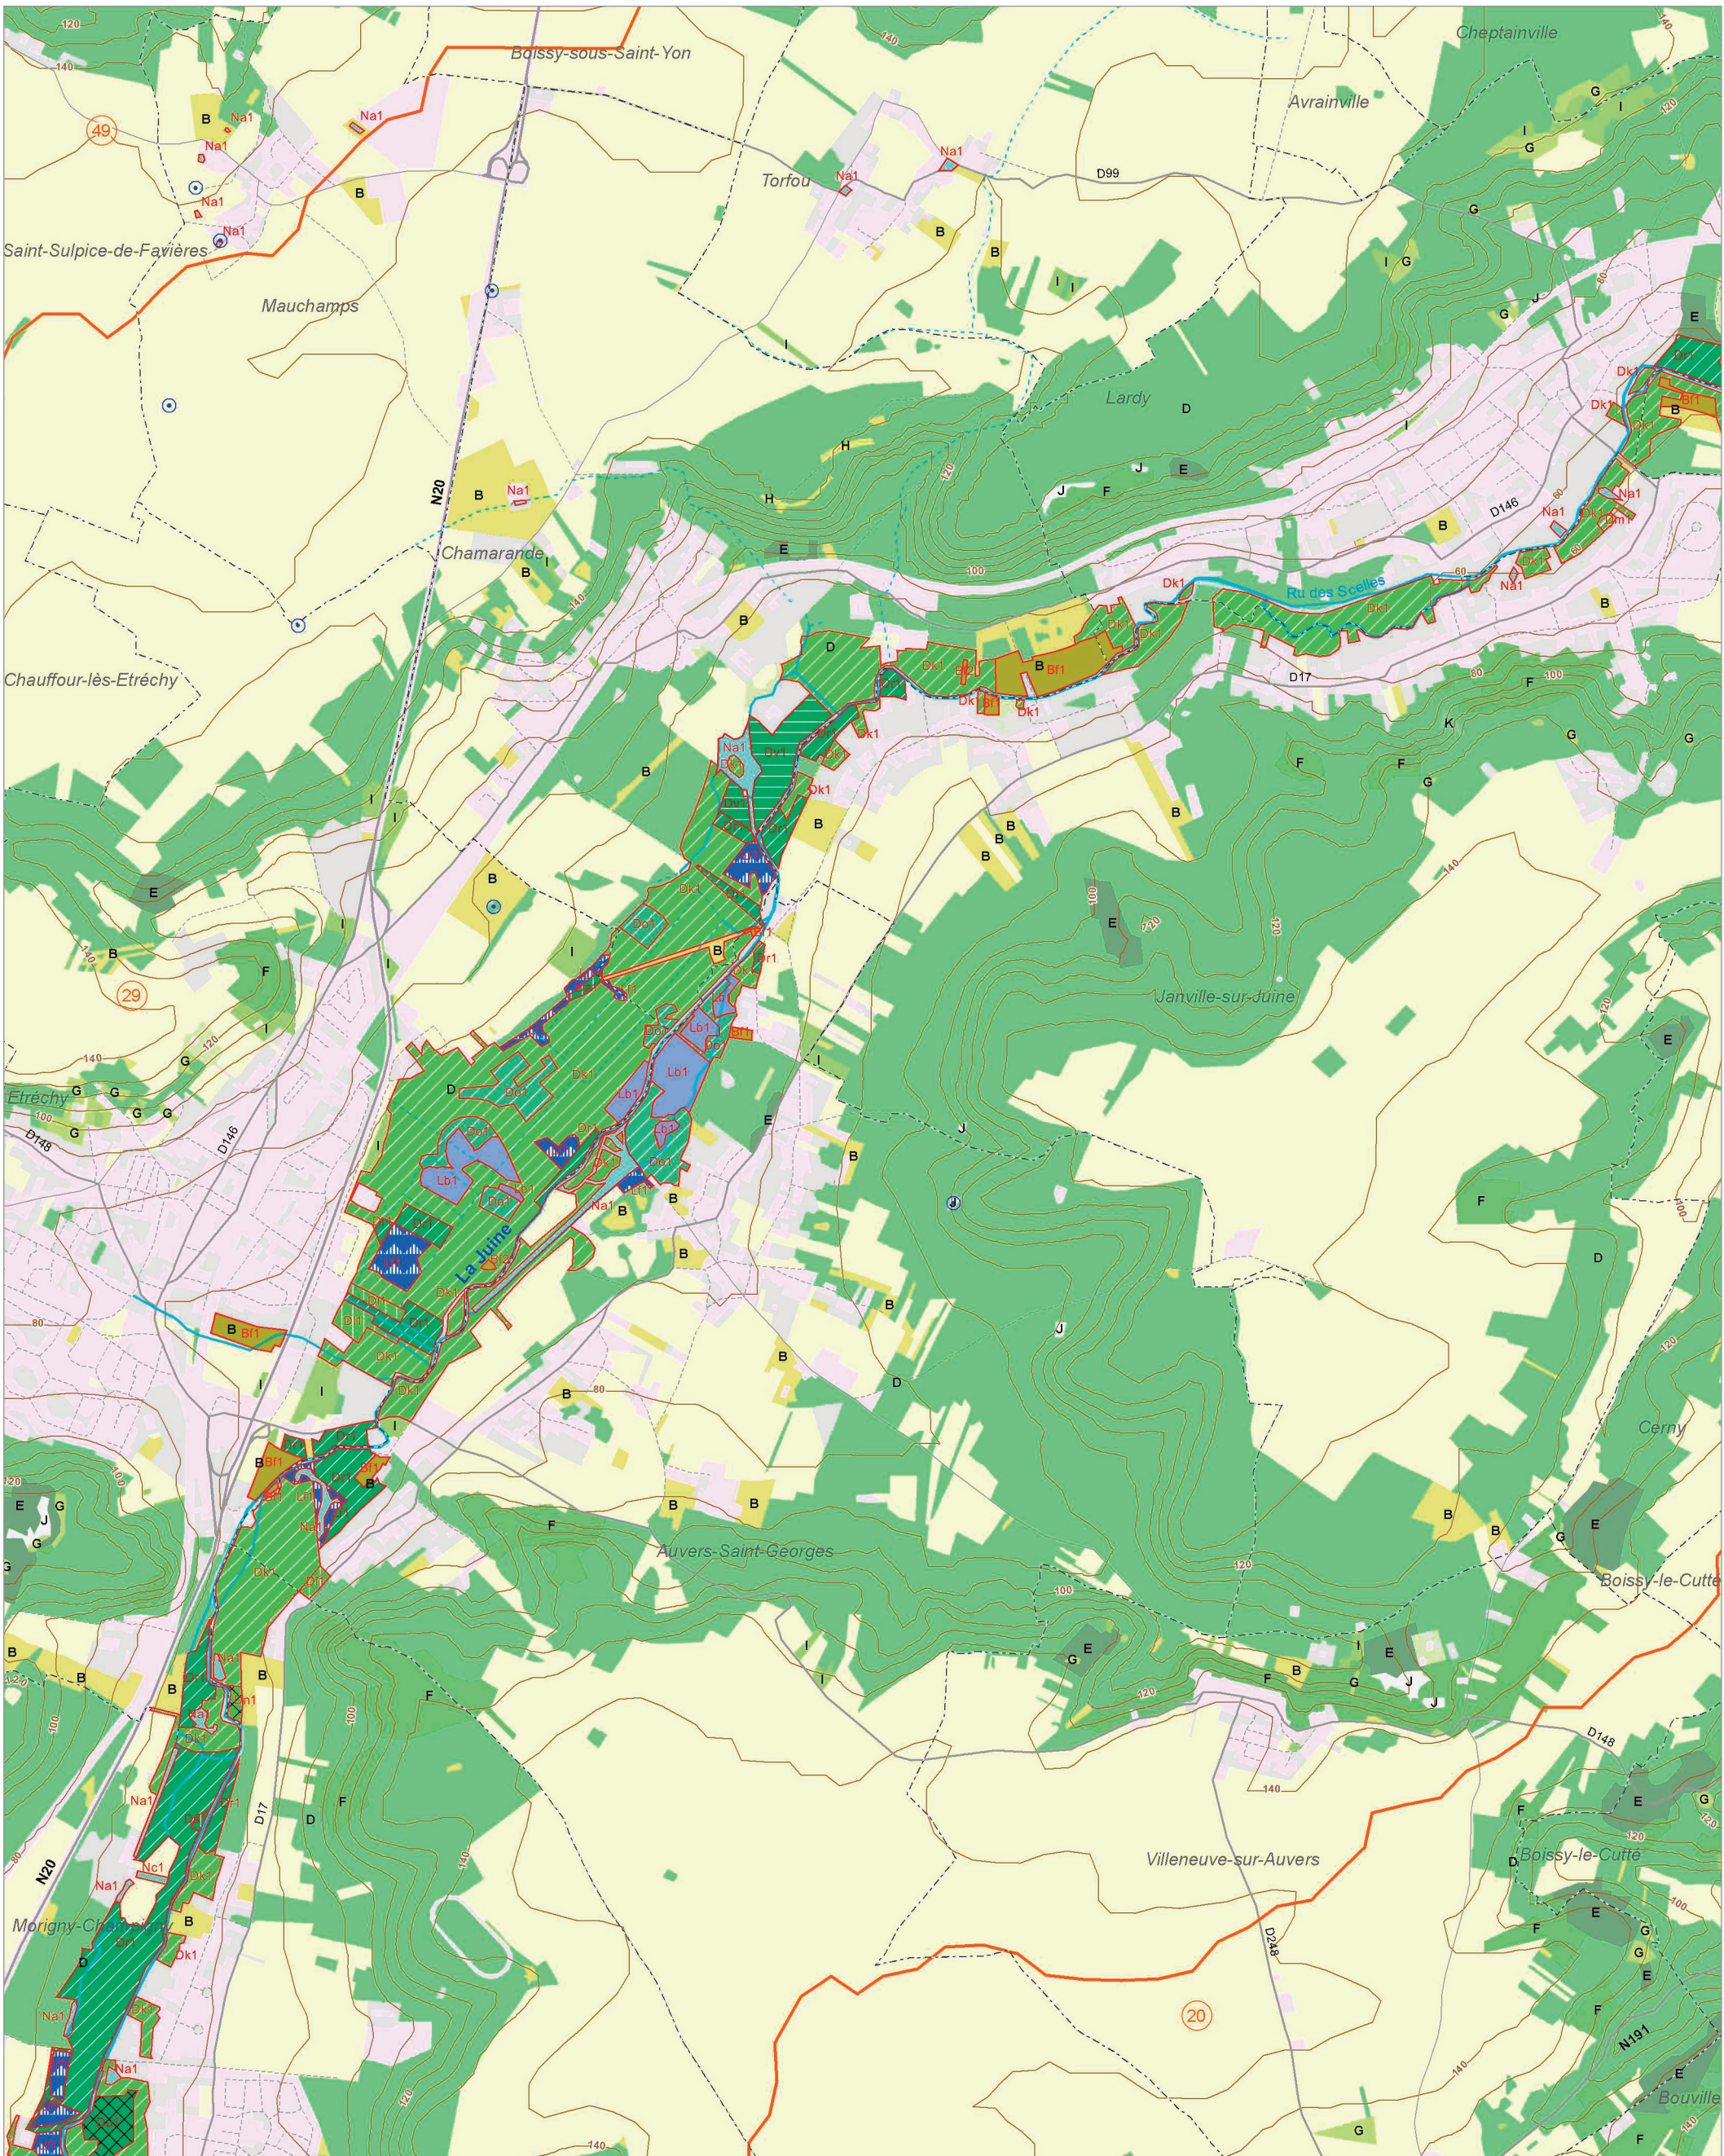

Les zones humides dans le(s) bassin(s) versant(s) de rivière de :

L'Orge amont (49)

La Juine aval (29)

La Chalouette (12)

© IAU Île-de-France 2010 - Sources : IAU IdF, Ecomos 2000, Mos 2003, Bd Mares 2004 - IFEN, Corine land cover 2006

Les zones humides dans le(s) bassin(s) versant(s) de rivière de :

La Juine aval (29)

L'Essonne amont (20)

L'Orge amont (49)

© IAU Île-de-France 2010 - Sources : IAU idF, Ecomos 2000, Mos 2003, Bd Mares 2004 - IFEN, Corine land cover 2006

Les zones humides dans le(s) bassin(s) versant(s) de rivière de :

L'Essonne amont ⑳

La Juine aval ㉑

© IAU Ile-de-France 2010 - Sources : IAU IdF, Ecomos 2000, Mos 2003, Bd Mares 2004 - IFEN, Corine land cover 2006