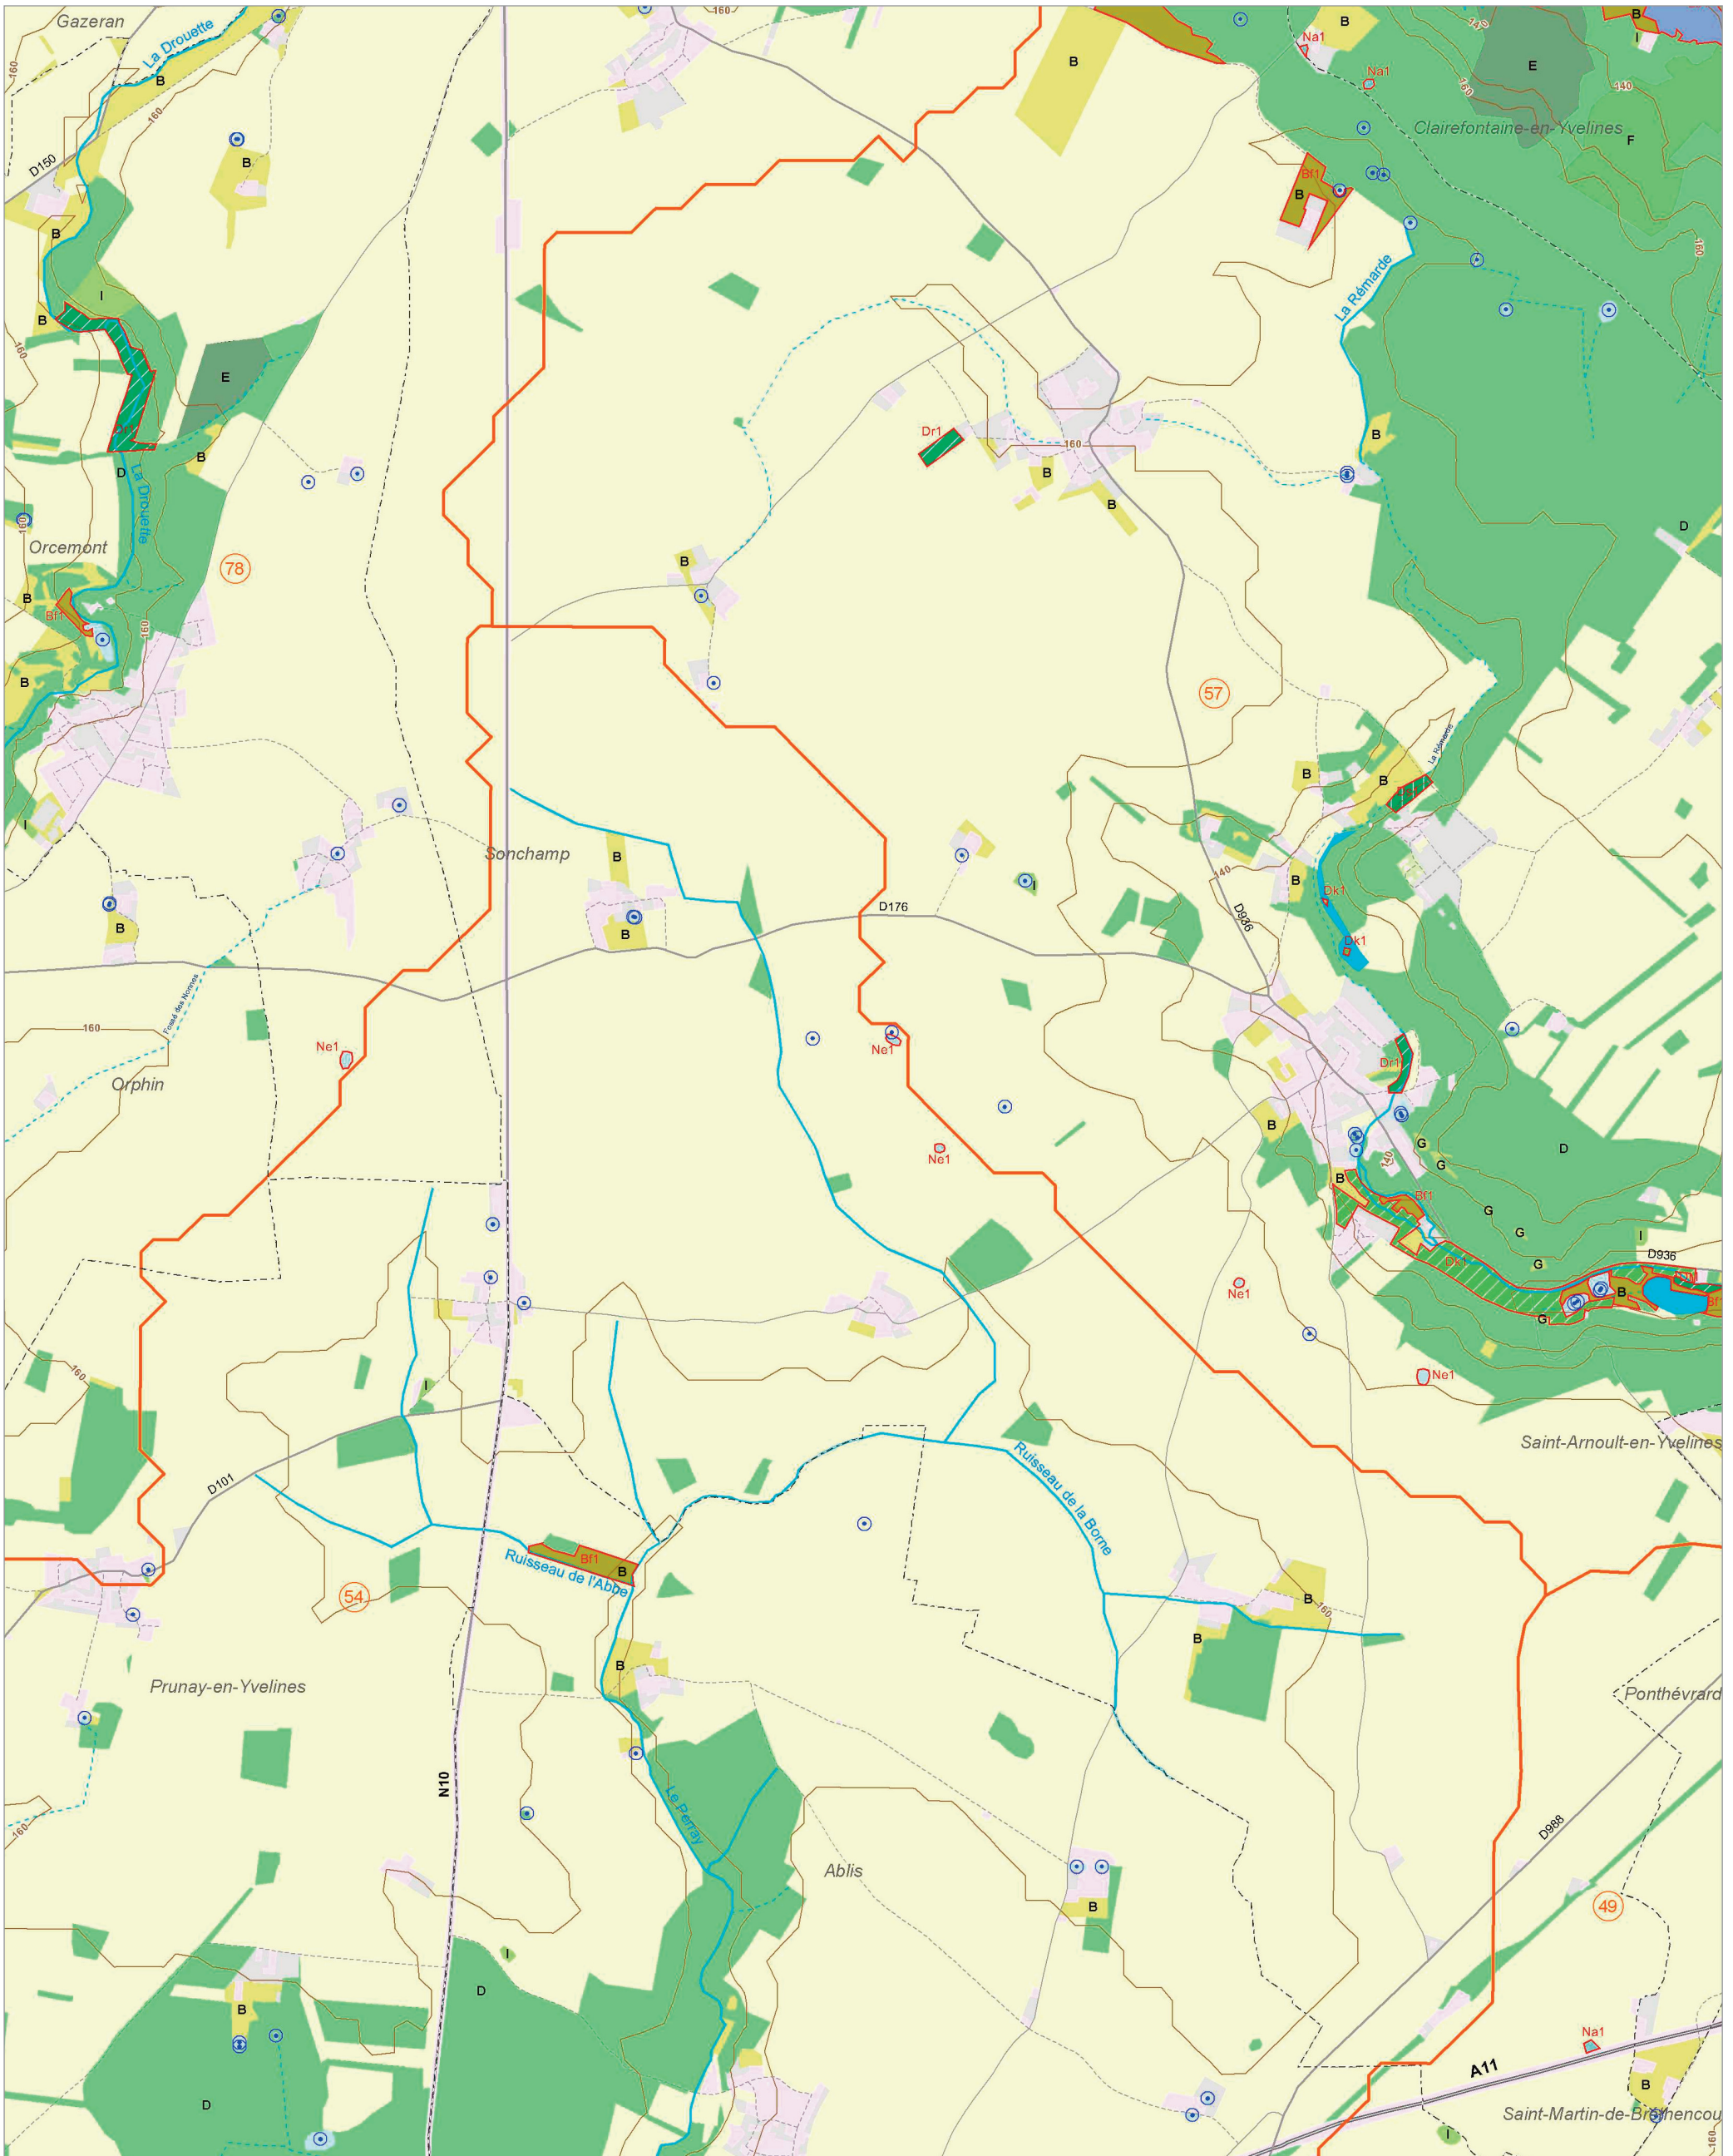

Les zones humides dans le(s) bassin(s) versant(s) de rivière de :

Le ruisseau du Perray (54)

La Rémarde (57)

Les Trois Rivières (78)