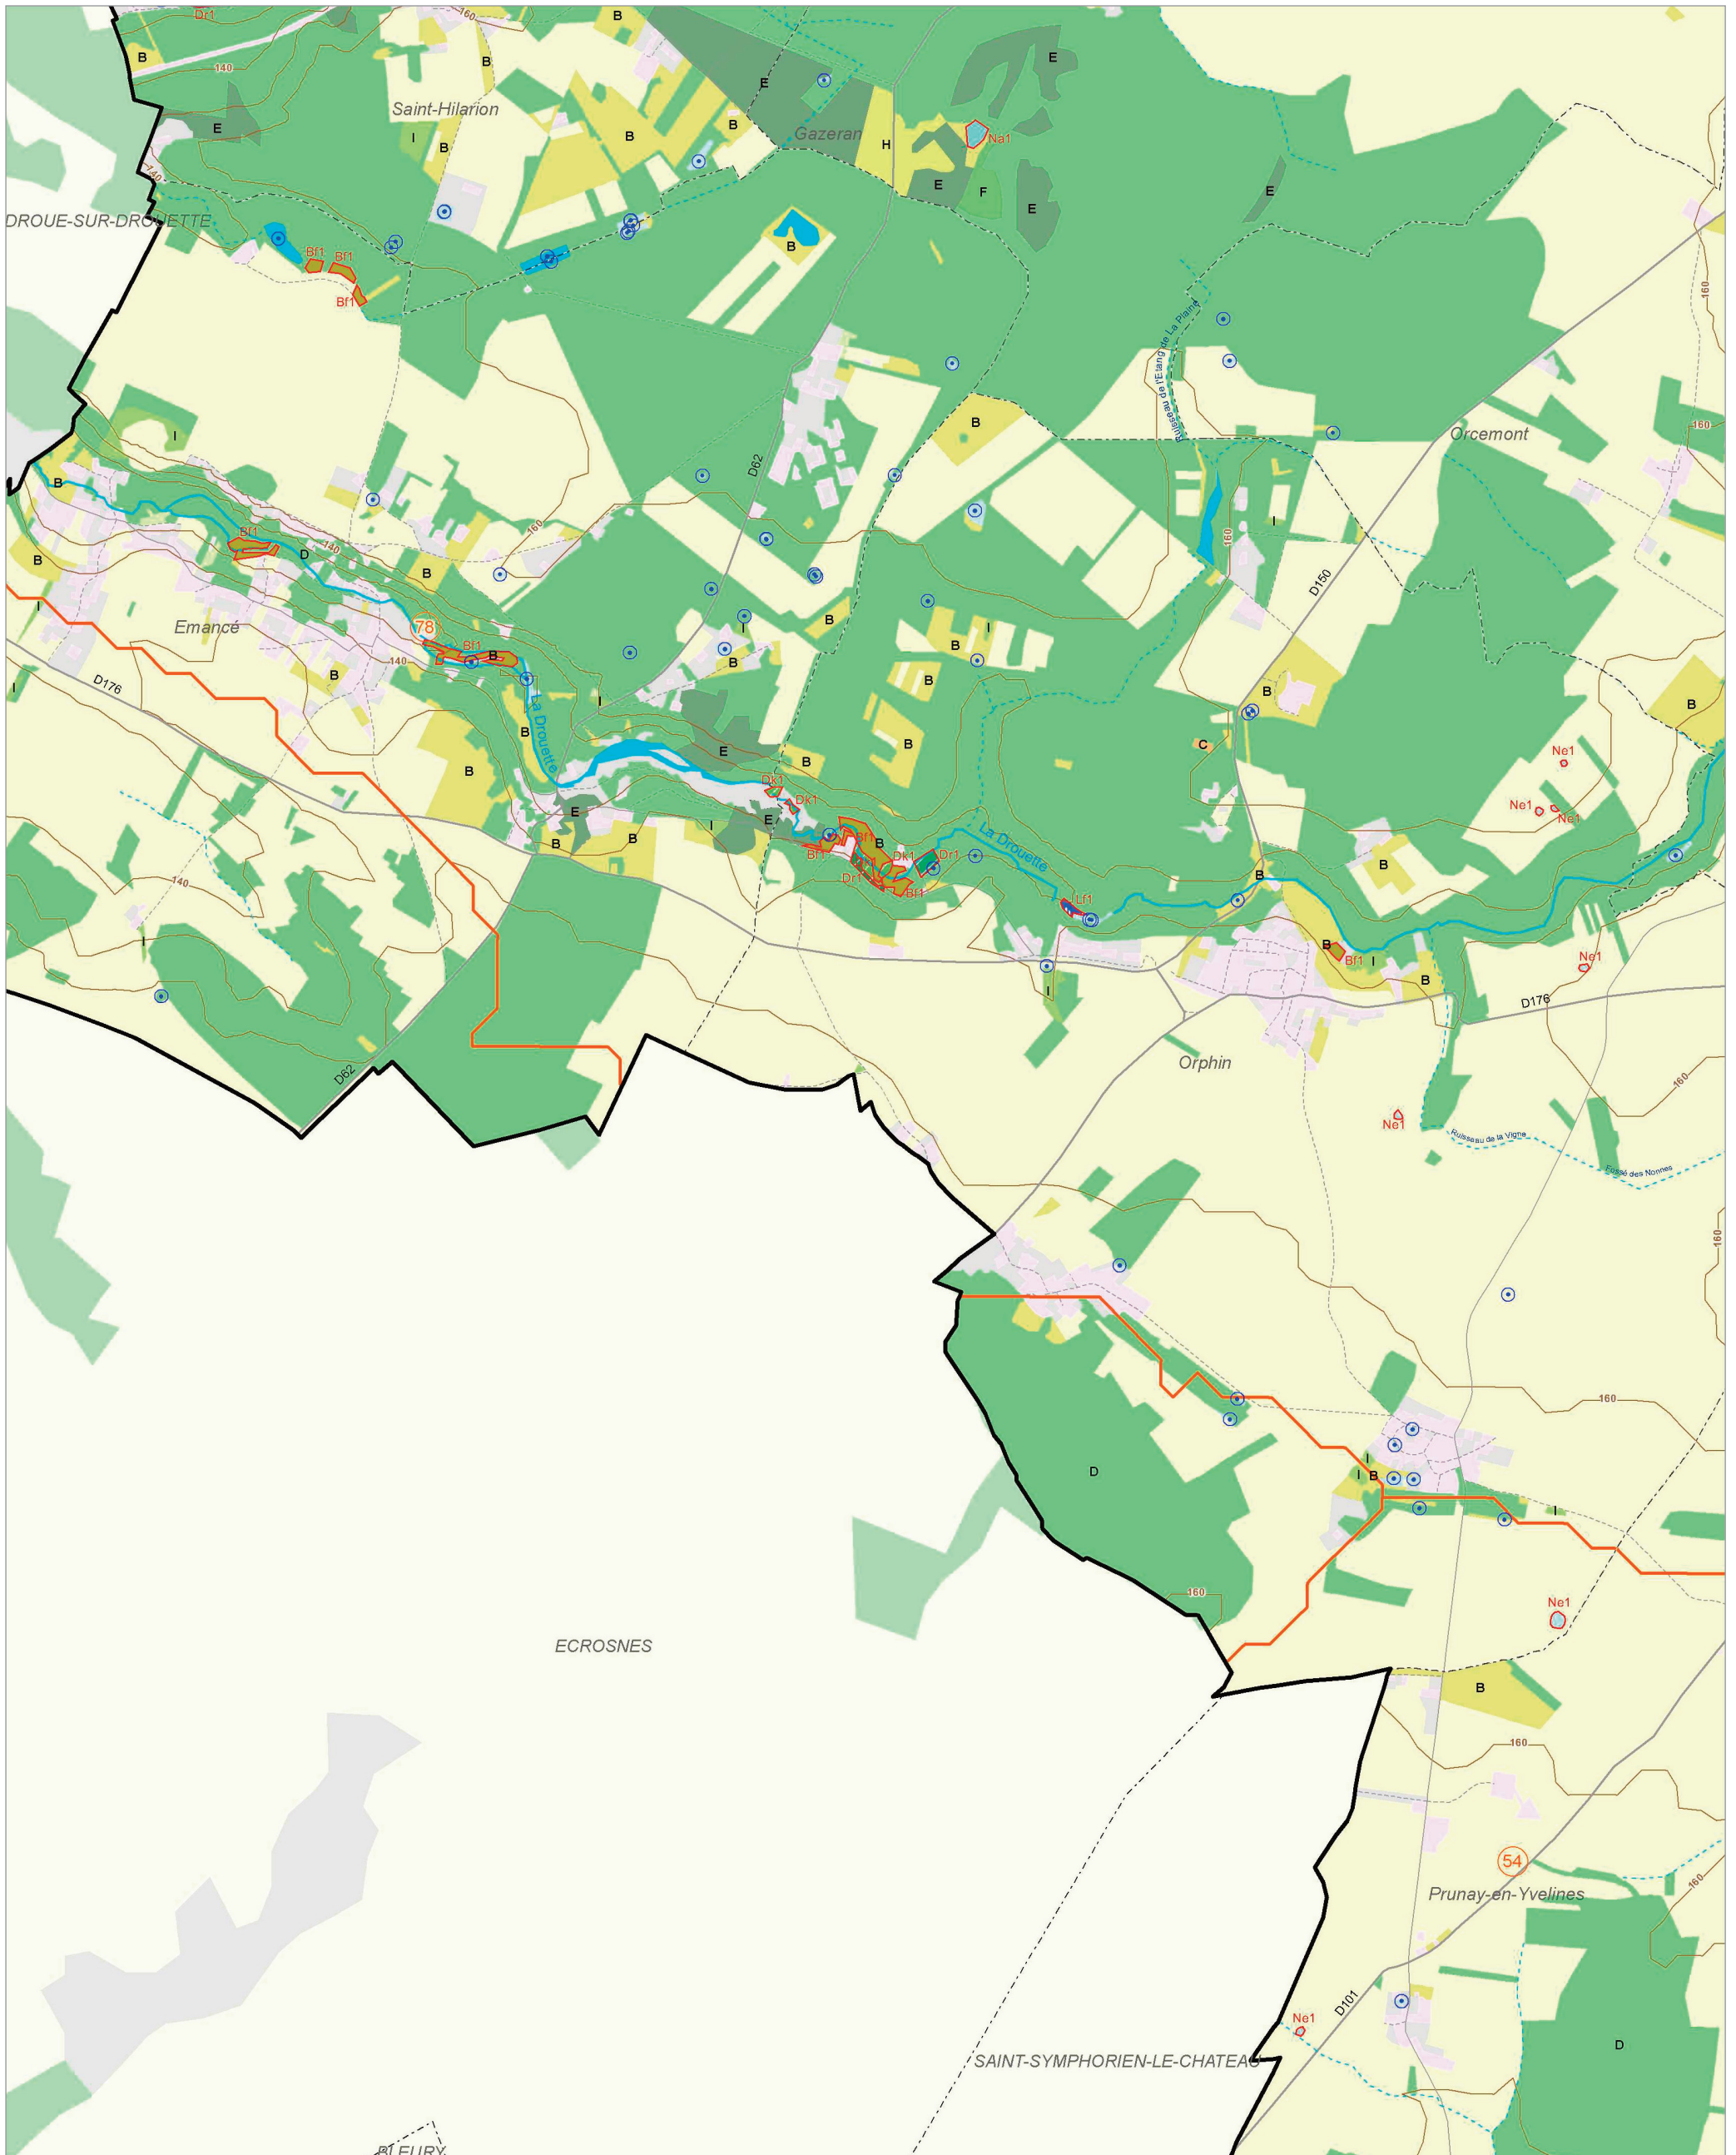

Les zones humides dans le(s) bassin(s) versant(s) de rivière de :

Les Trois Rivières 78

Le ruisseau du Perray 54