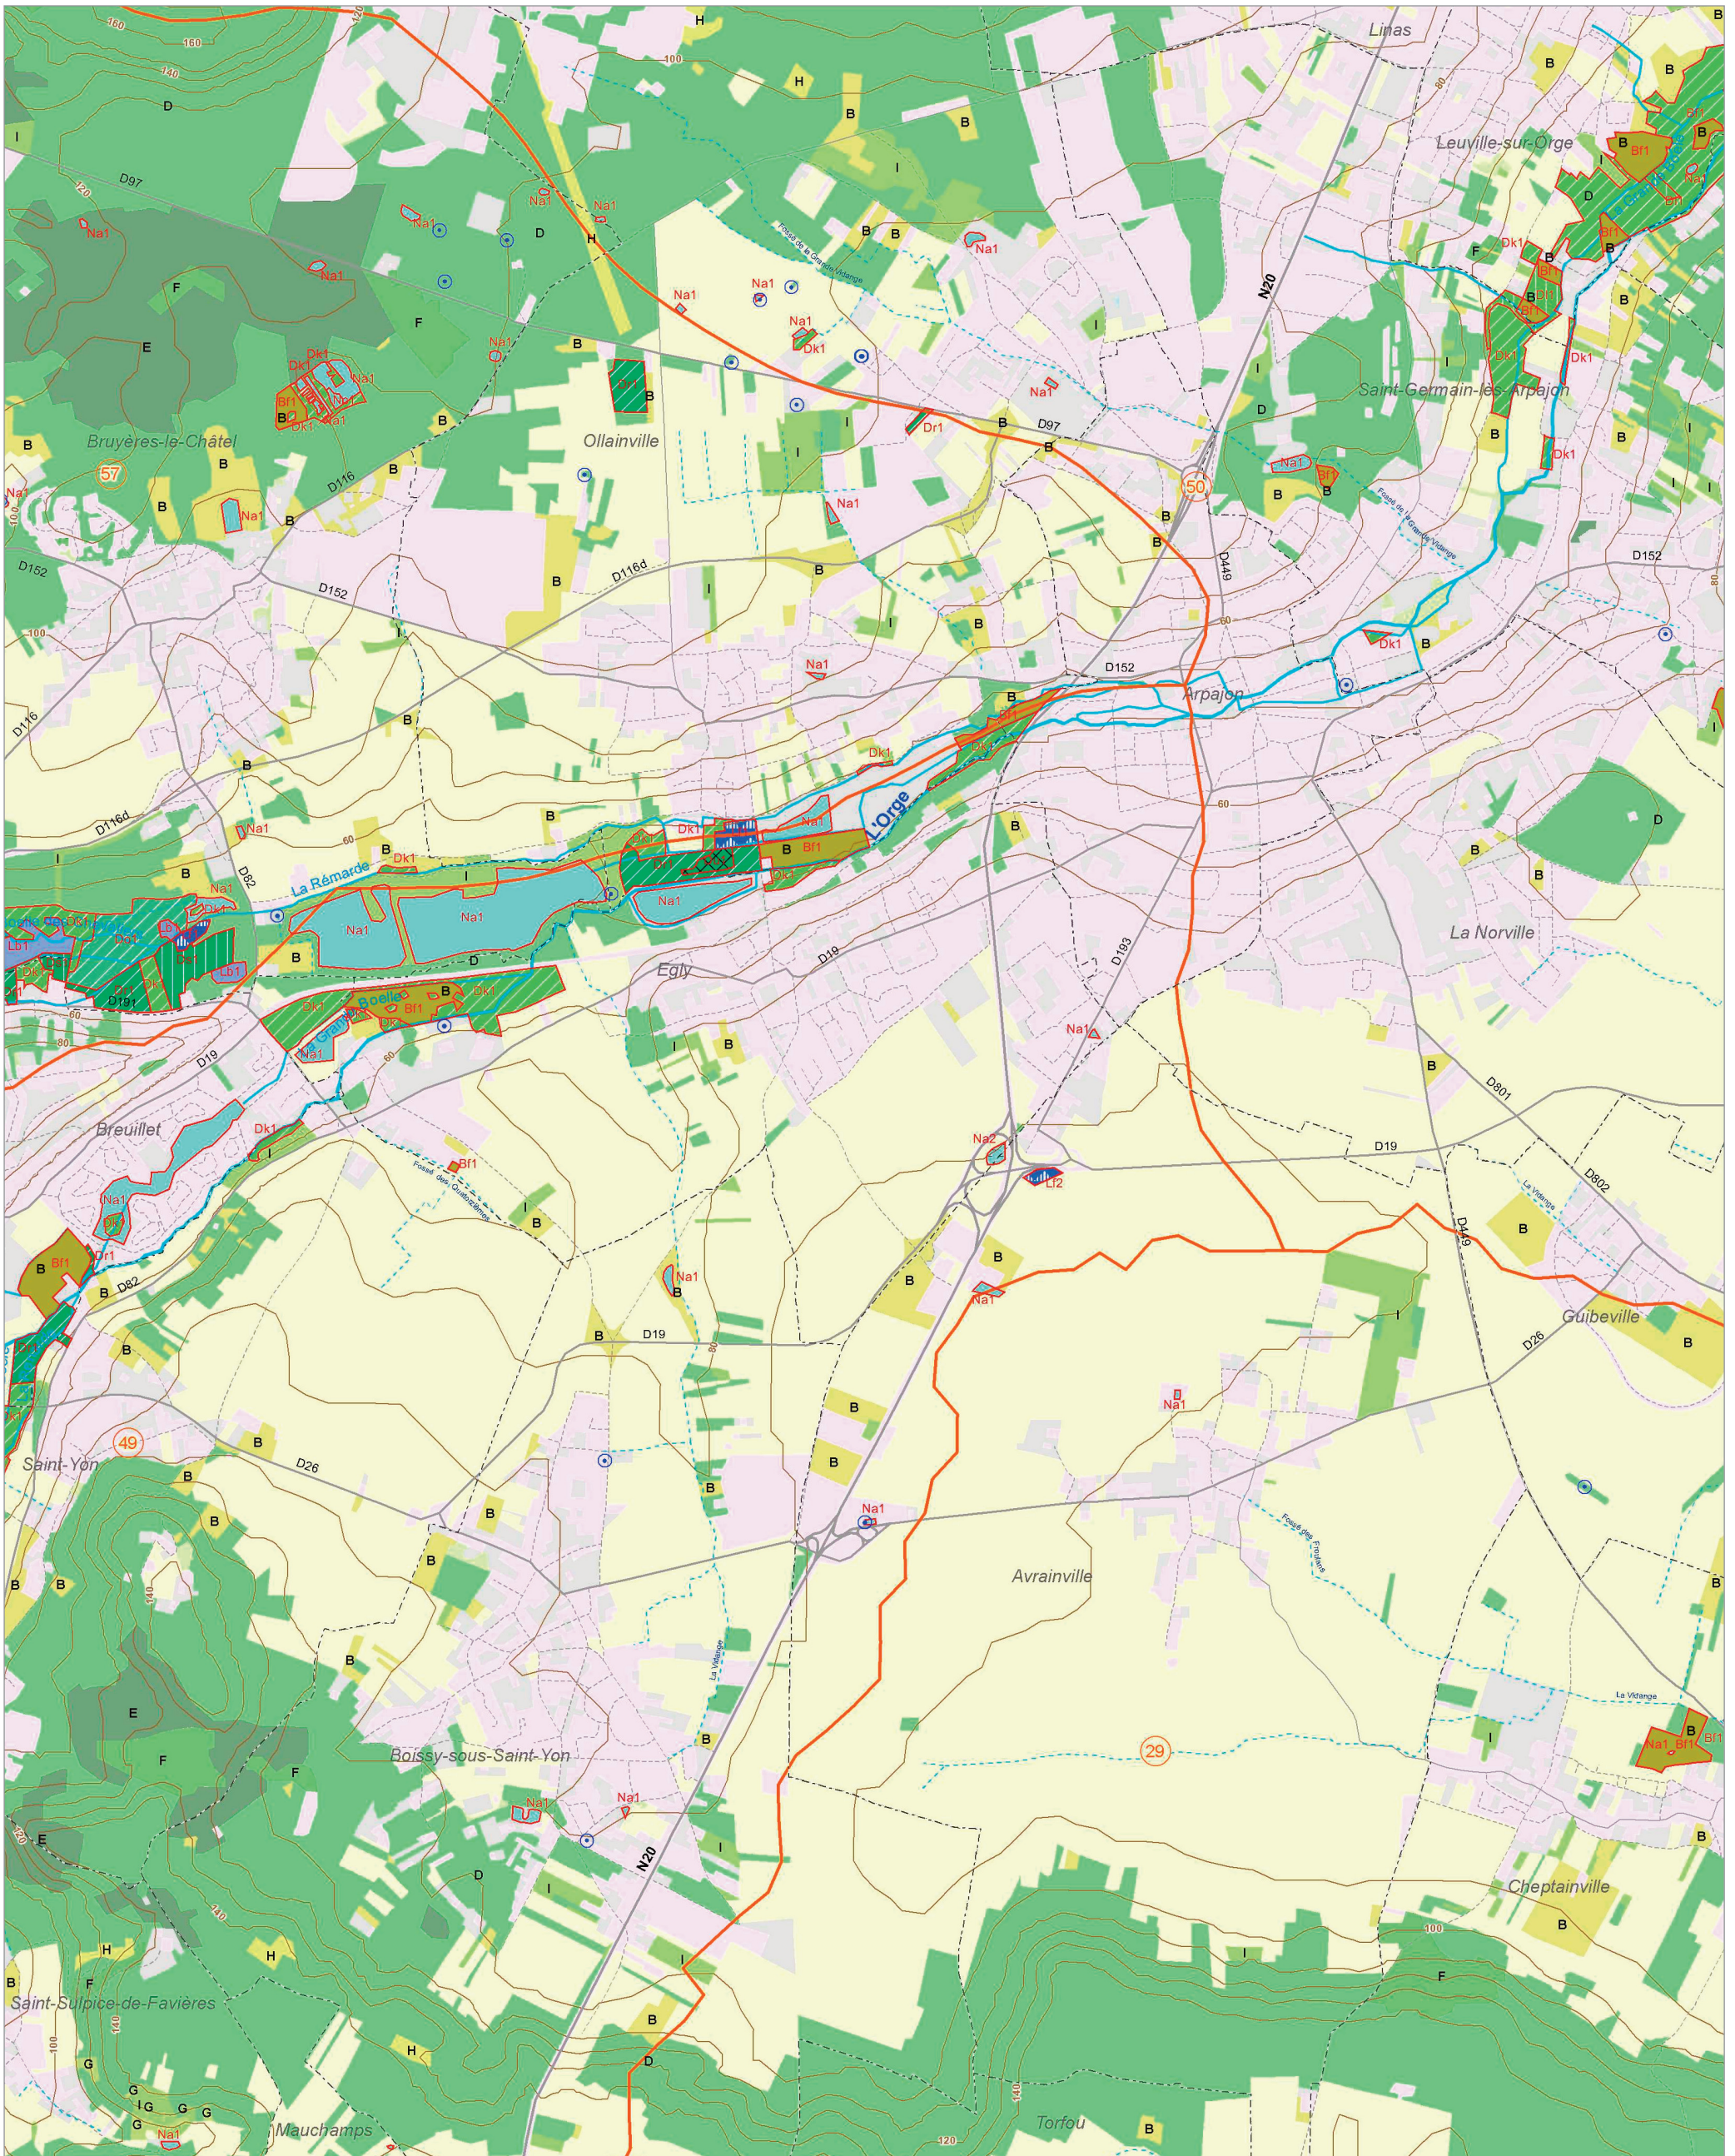

Les zones humides dans le(s) bassin(s) versant(s) de rivière de :

L'Orge amont (49)
La Juine aval (29)

L'Orge aval (50)

La Rémarde (57)