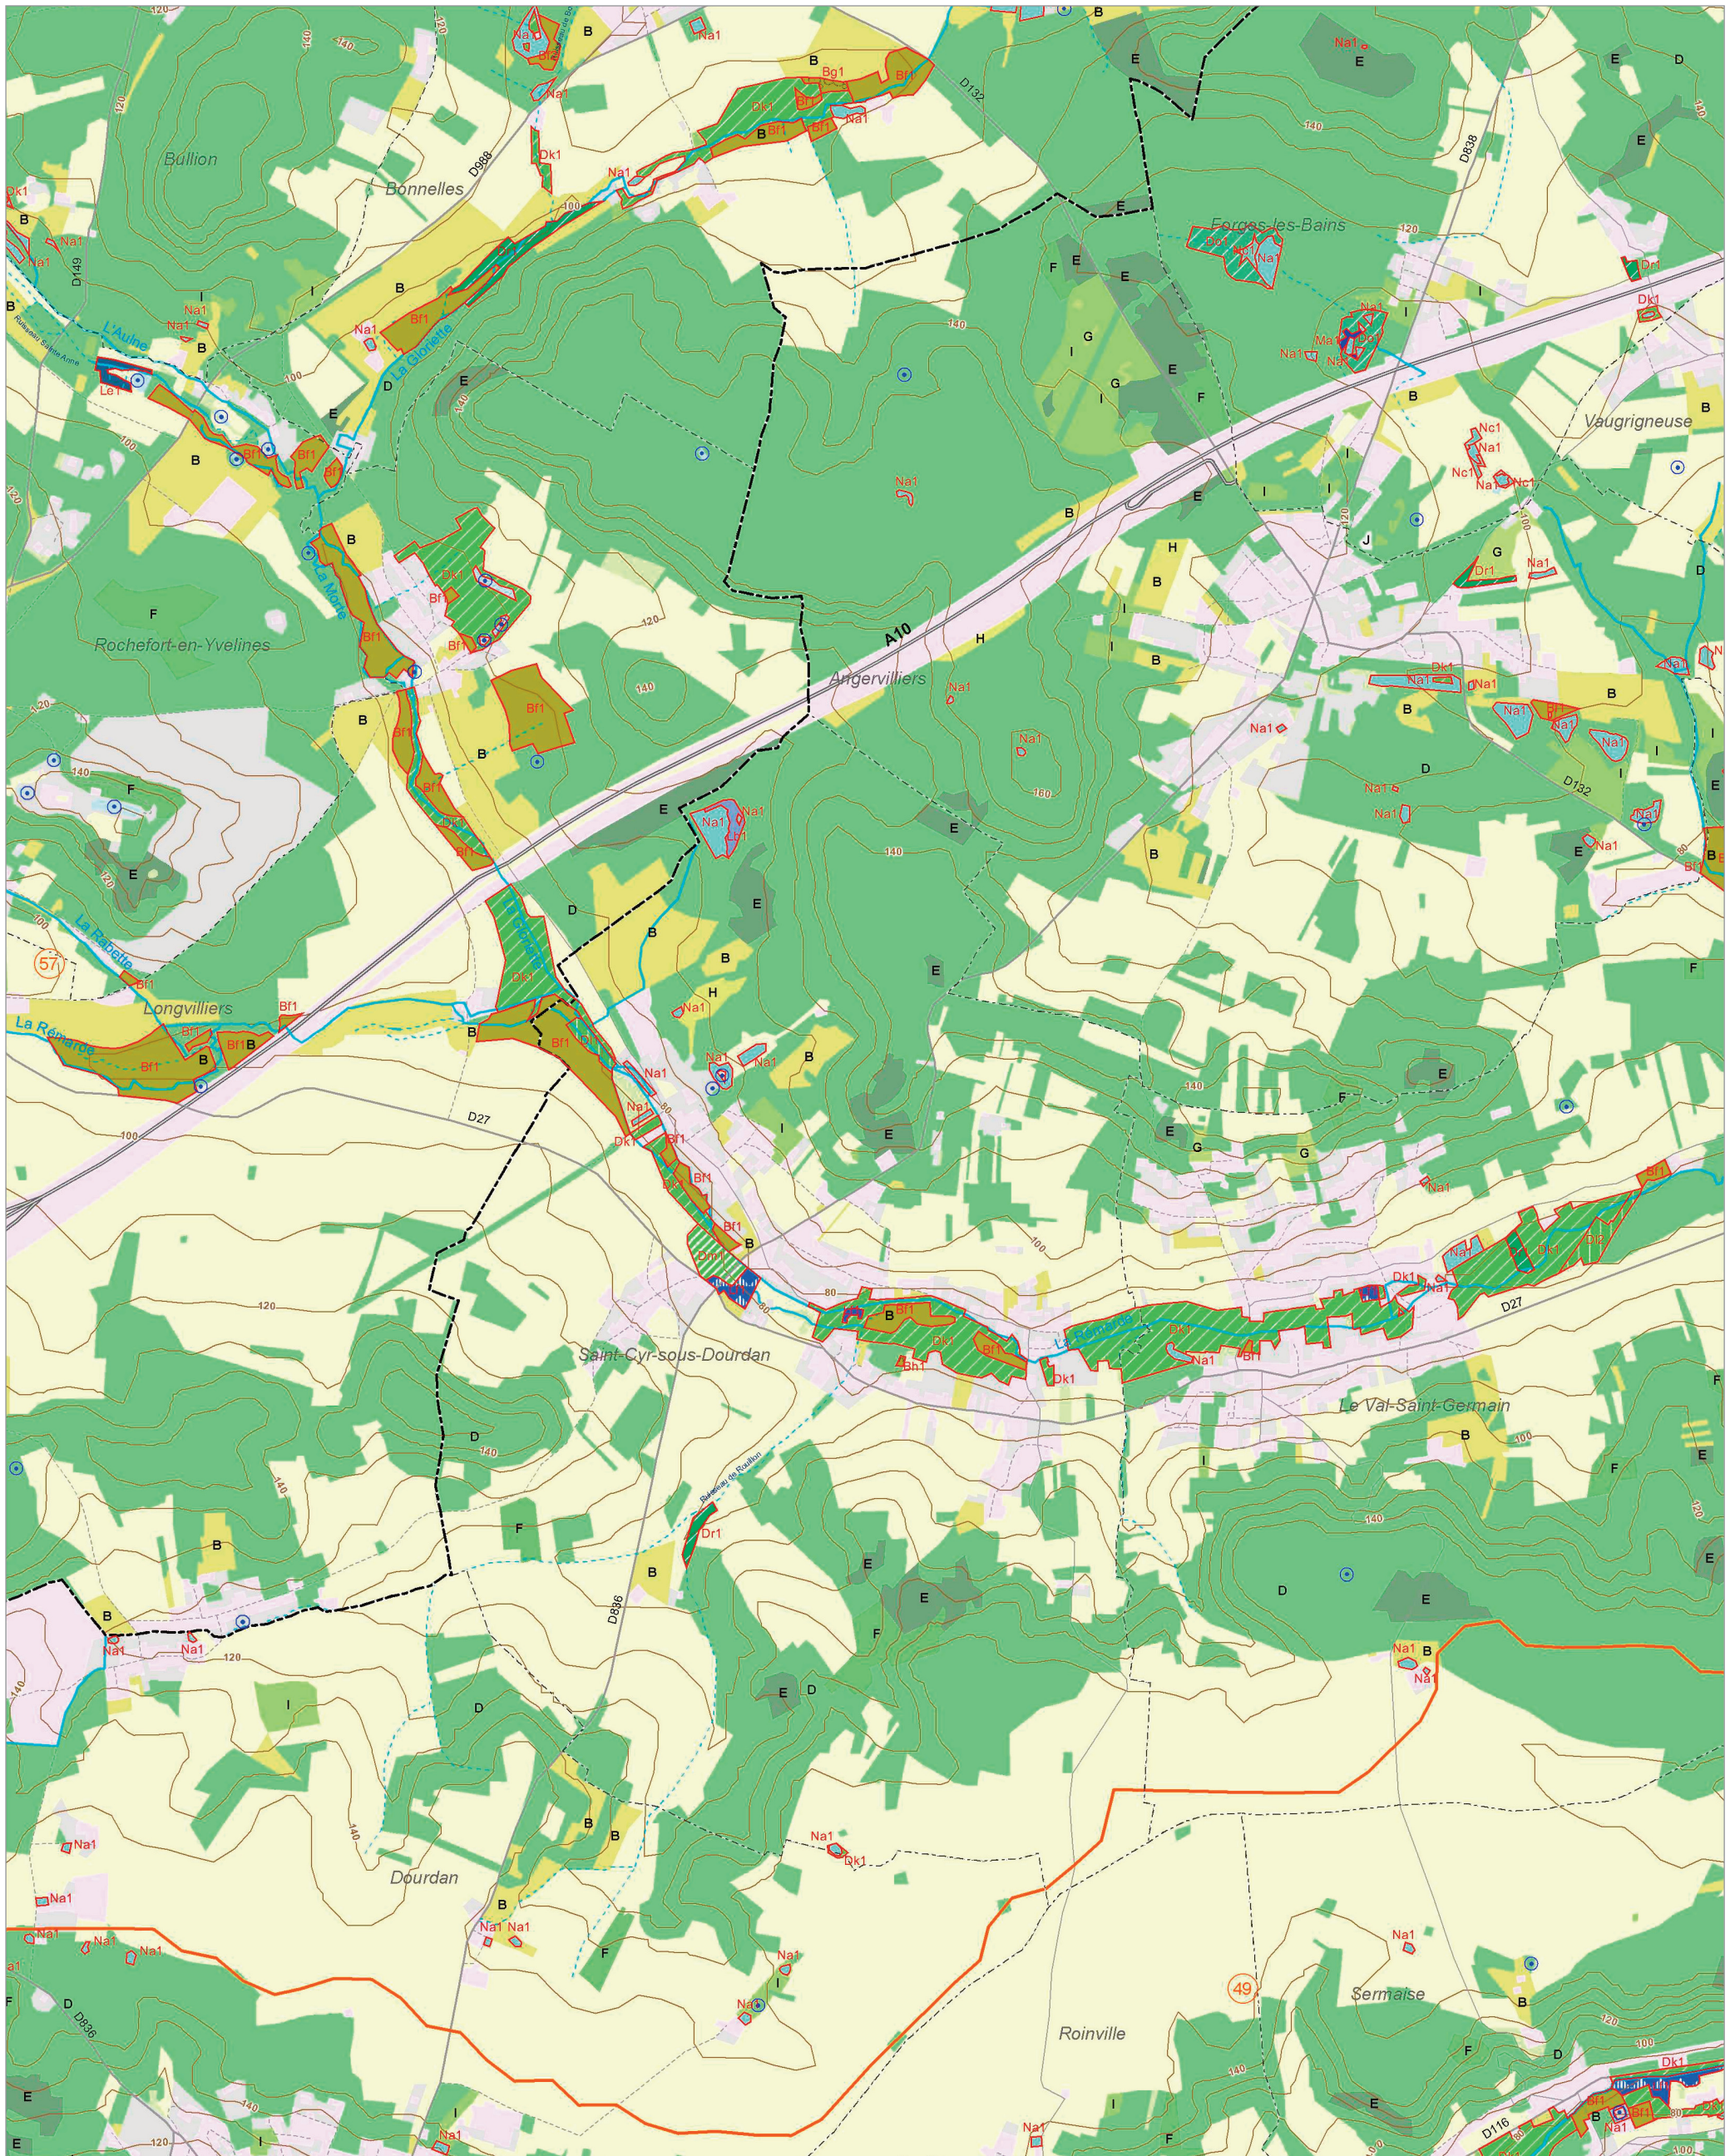

Les zones humides dans le(s) bassin(s) versant(s) de rivière de :

La Rémarde (57)

L'Orge amont (49)

© IAU Île-de-France 2010 - Sources : IAU IdF, Ecomos 2000, Mos 2003, Bd Mares 2004 - IFEN, Corine land cover 2006