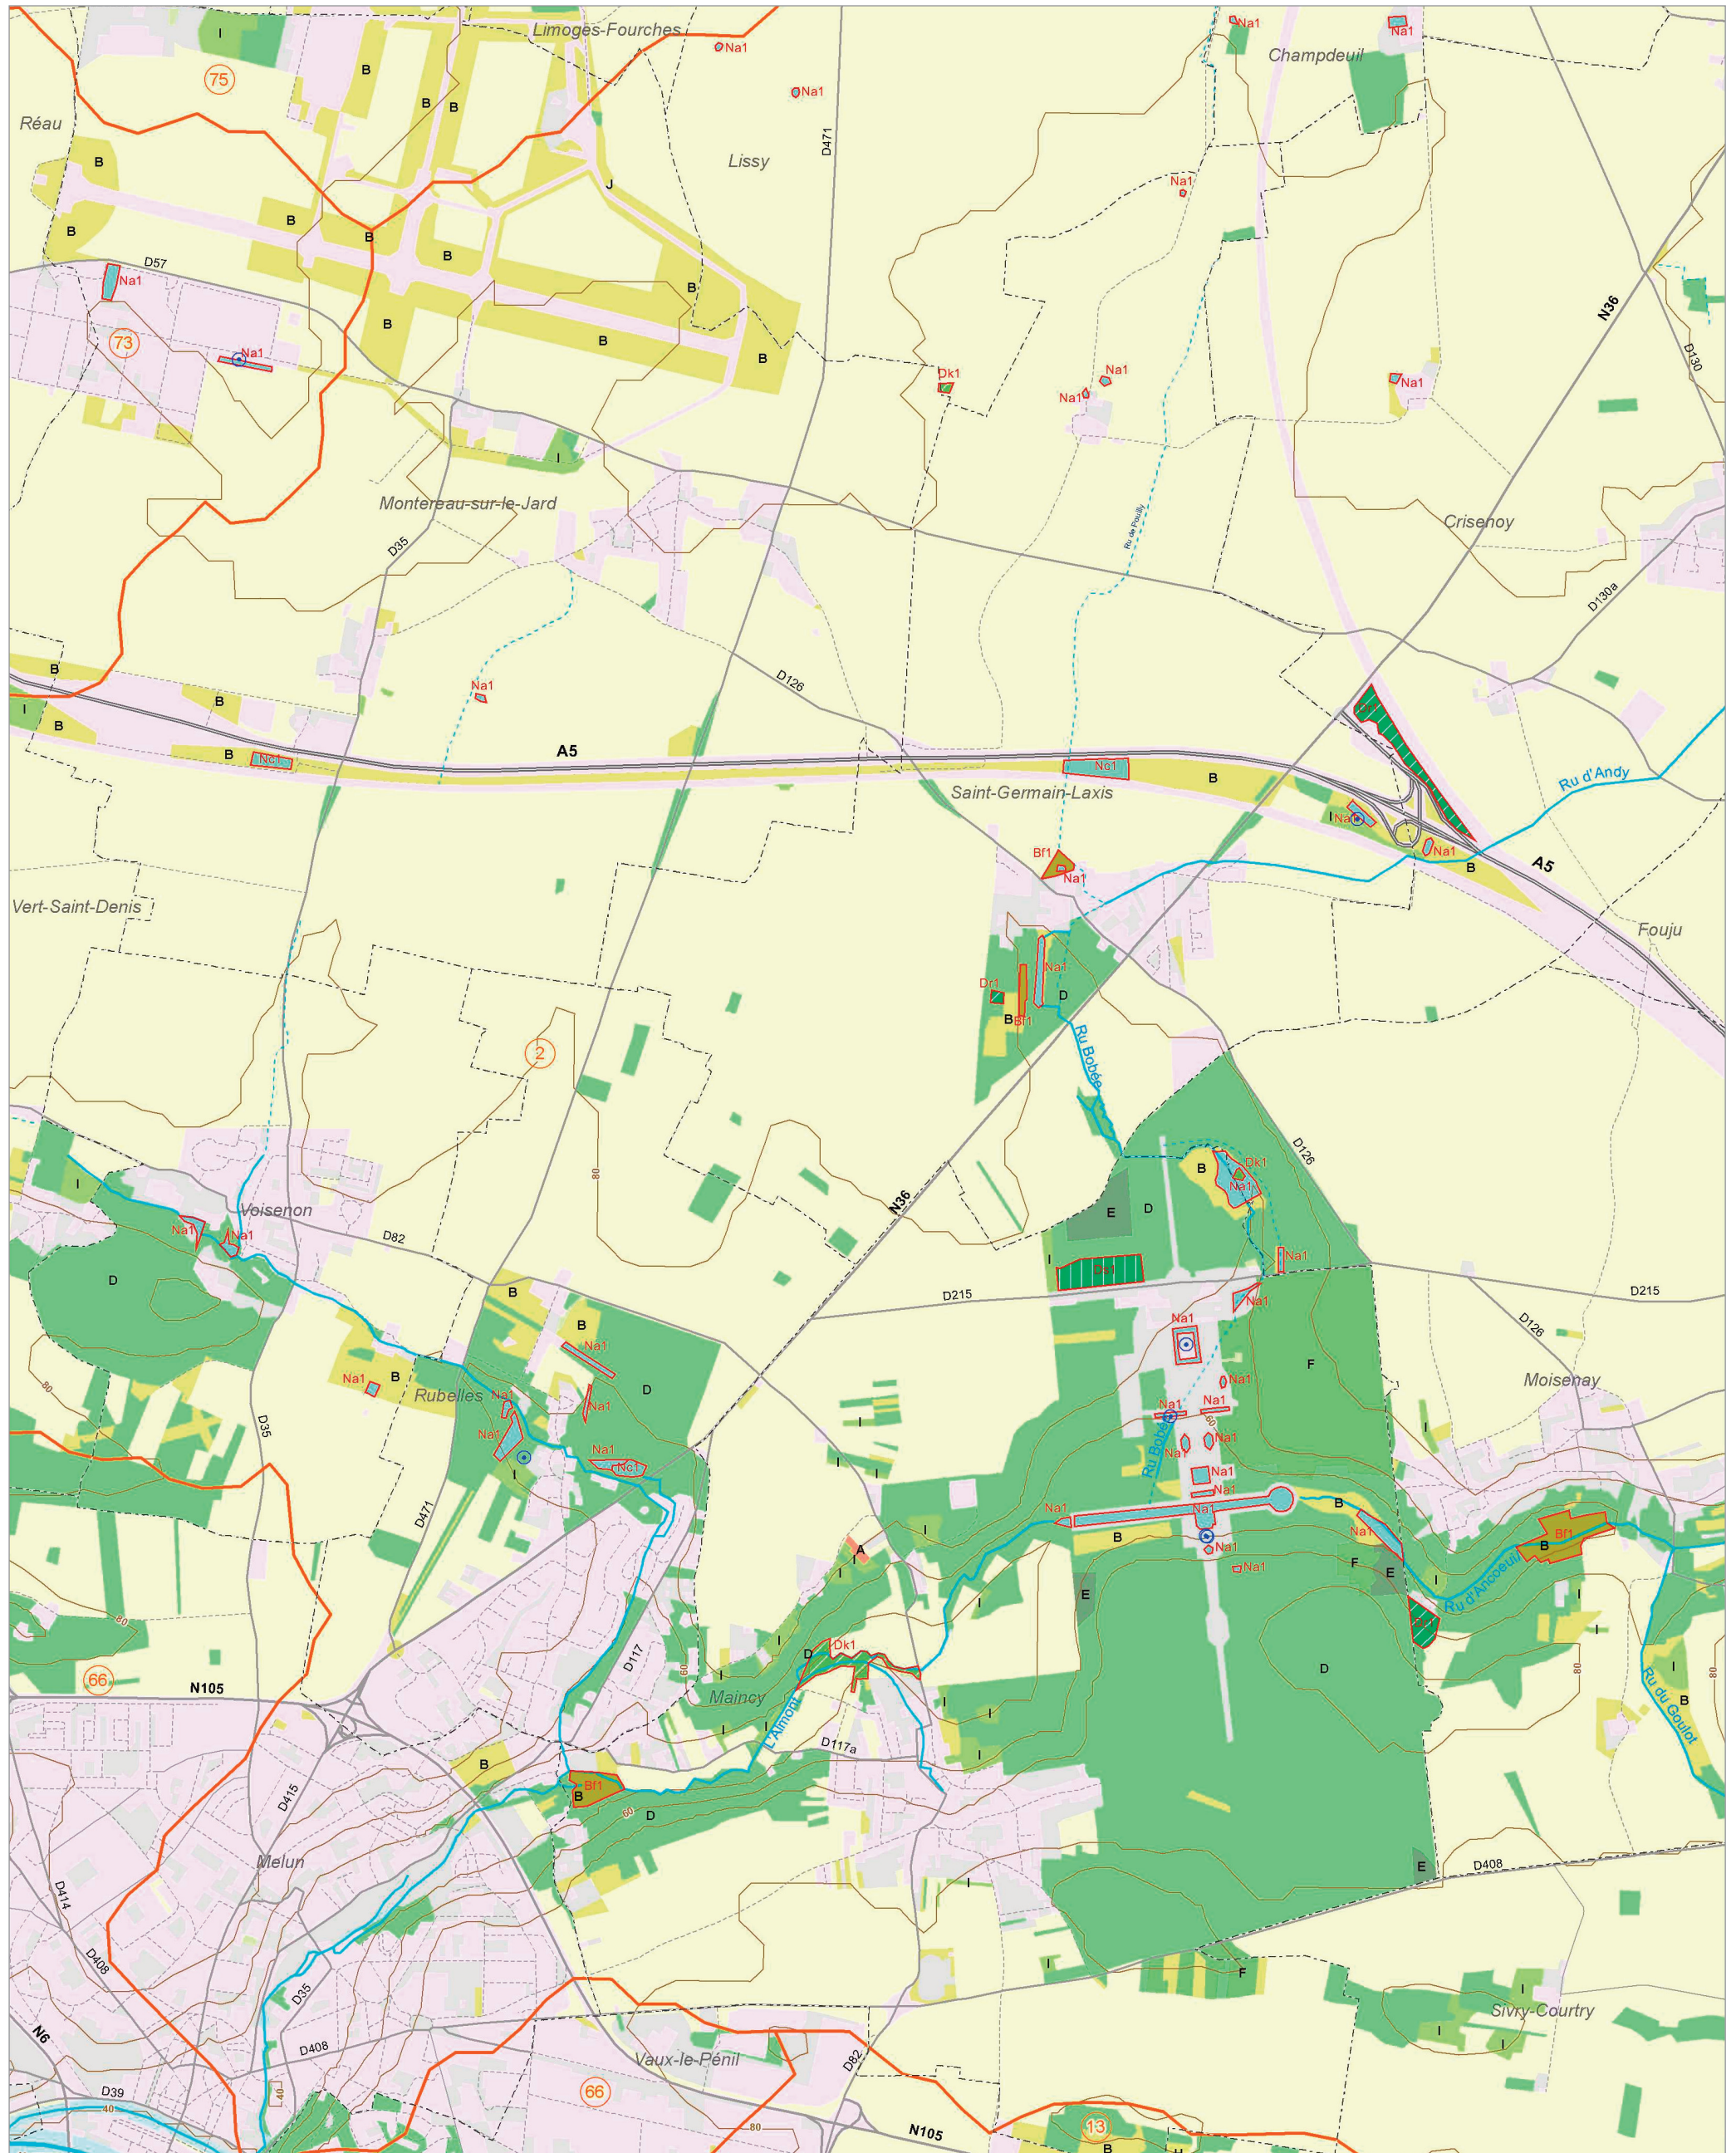

Les zones humides dans le(s) bassin(s) versant(s) de rivière de :

L'Ancœur aval ②

La Seine à Melun ⑥⑥

La Seine et le ru de Balory ⑦③

La Seine et le ru des Hauldres ⑦⑤

Le ru du Châtelet ⑬