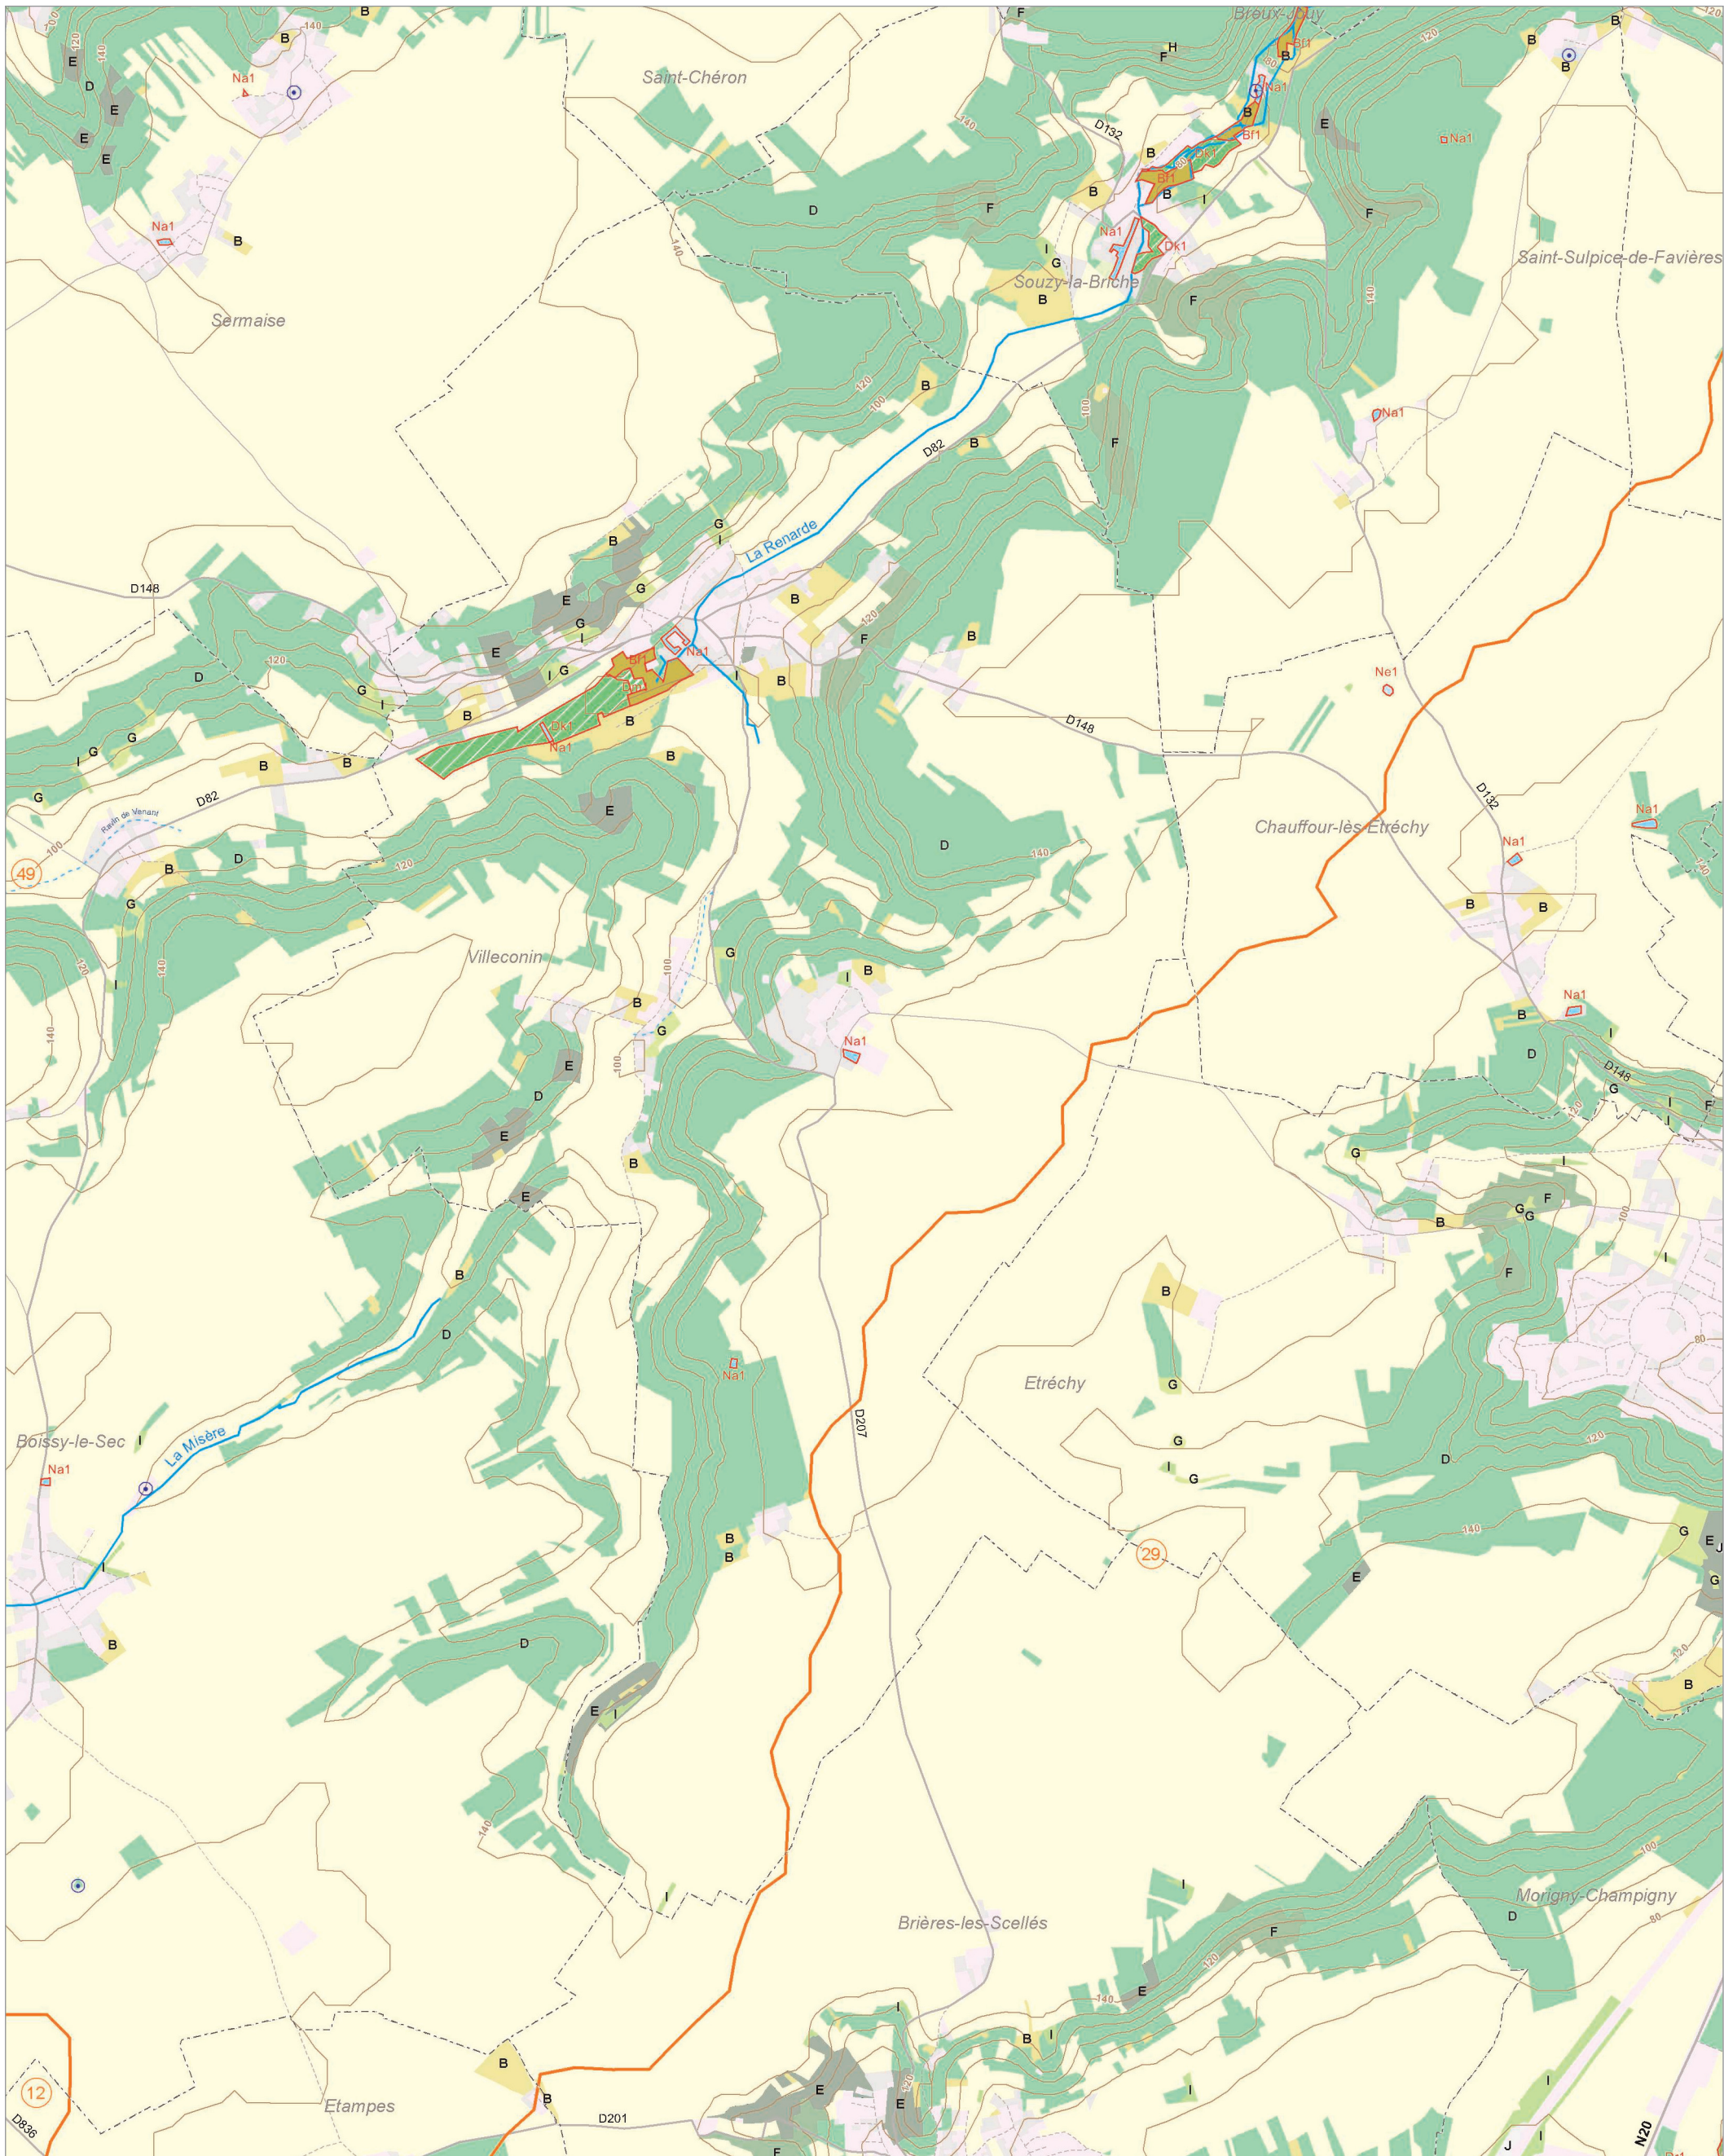

Les zones humides dans le(s) bassin(s) versant(s) de rivière de :

L'Orge amont (49)

La Juine aval (29)

La Chalouette (12)

© IAU Île-de-France 2010 - Sources : IAU IdF, Ecomos 2000, Mos 2003, Bd Mares 2004 - IFEN, Corine land cover 2006