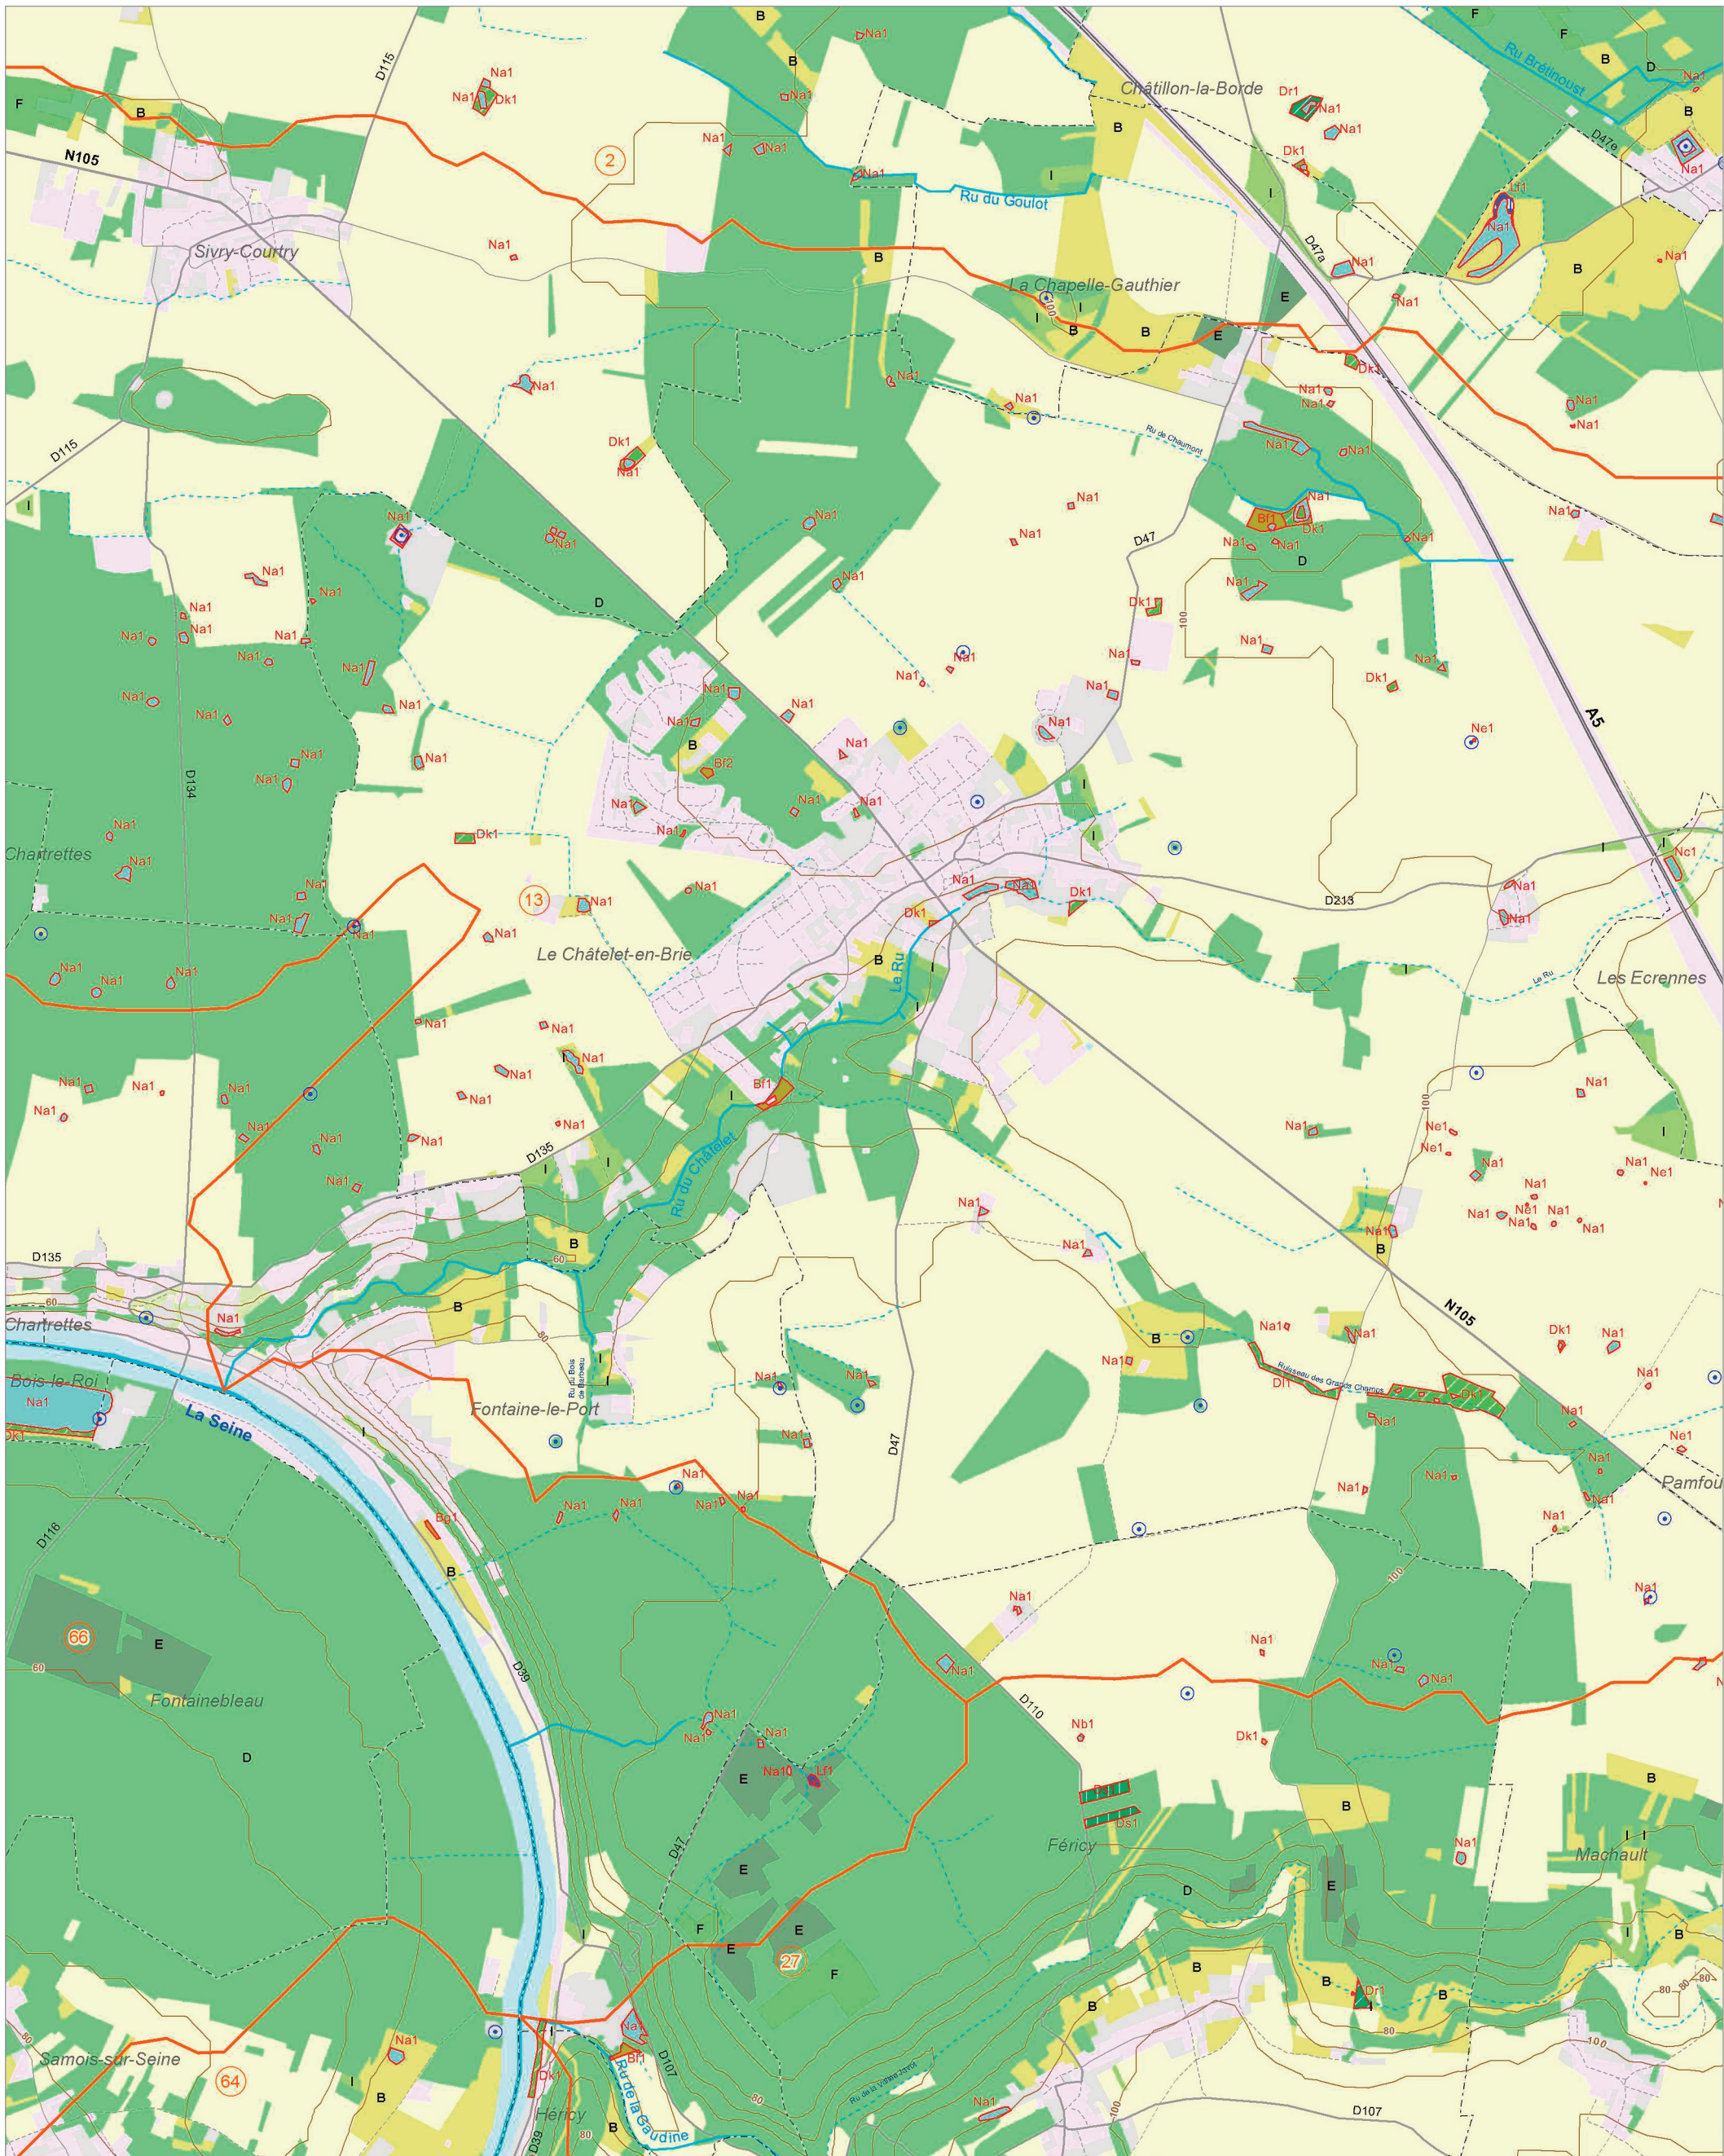

Les zones humides dans le(s) bassin(s) versant(s) de rivière de :

Le ru du Châtelet (13)

La Seine à Melun (66)

Le ru de Javôt (27)

La Seine à Fontainebleau (64)

L'Anceur aval (2)

© IAU Île-de-France 2010 - Sources : IAU idF, Ecomos 2000, Mos 2003, Bd Mares 2004 - IFEN, Corine land cover 2006