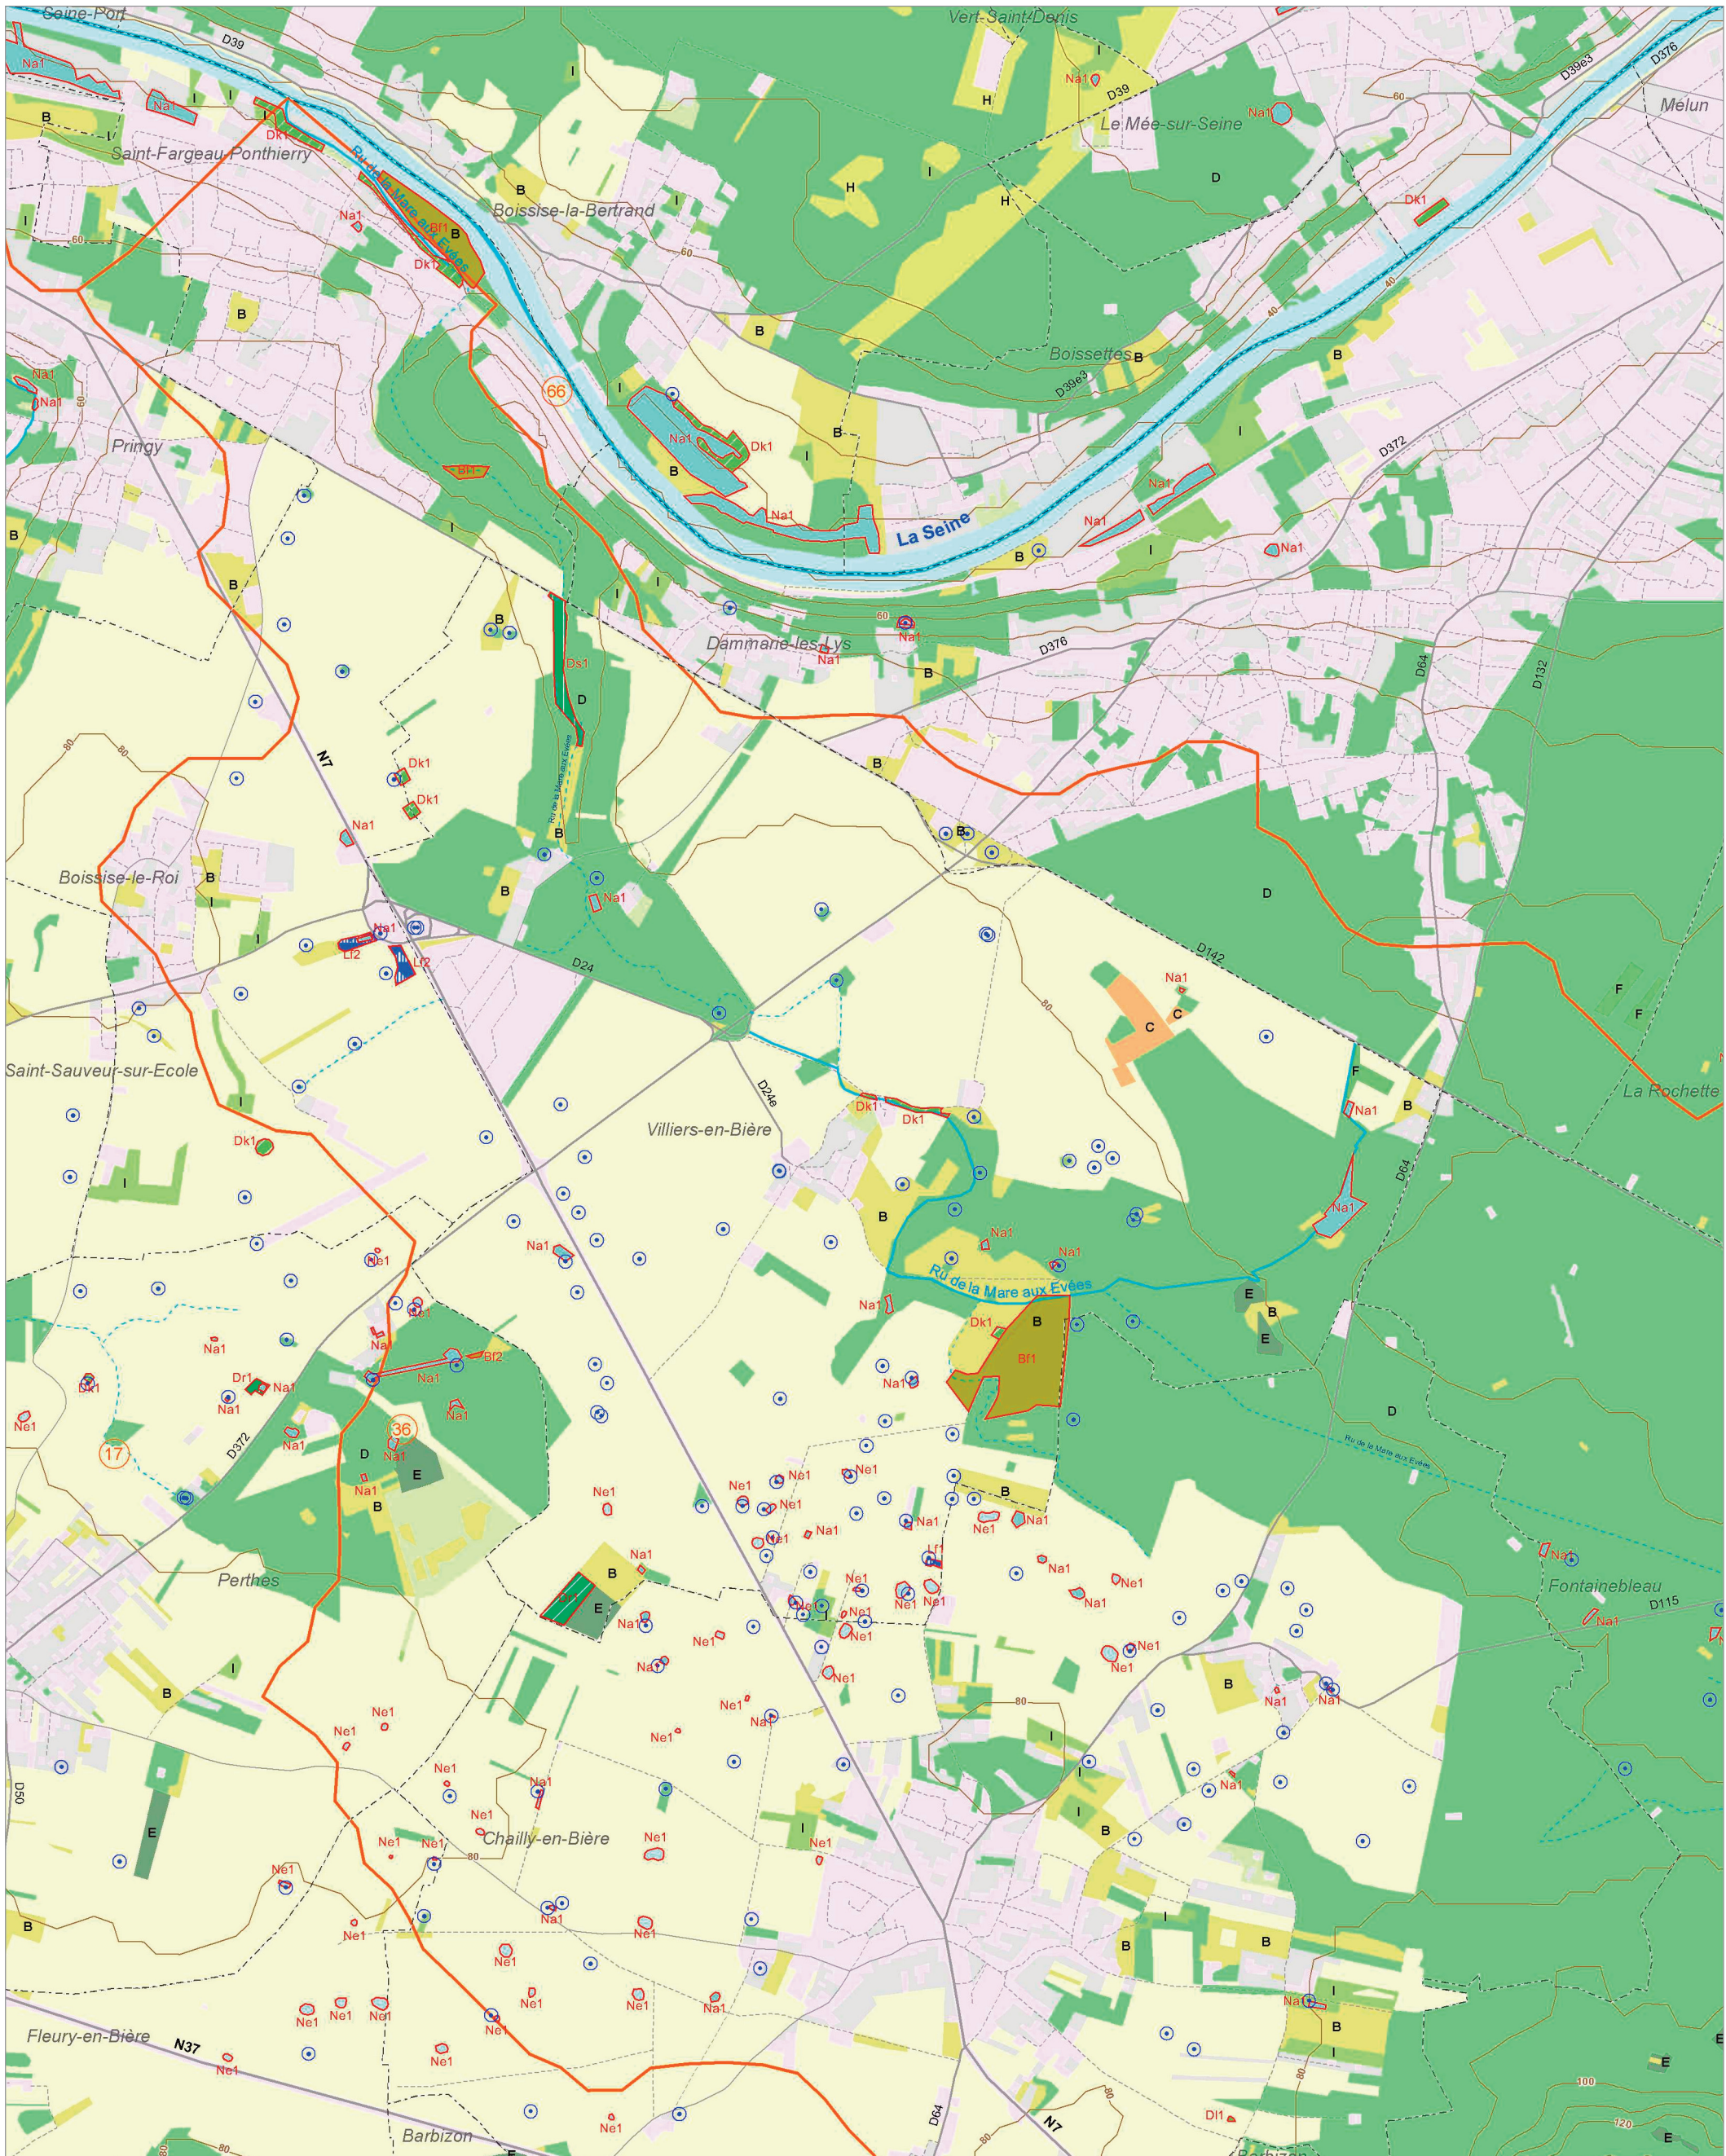

Les zones humides dans le(s) bassin(s) versant(s) de rivière de :

L'Essonne amont ⑳

La Juine aval ㉑

© IAU Ile-de-France 2010 - Sources : IAU IdF, Ecomos 2000, Mos 2003, Bd Mares 2004 - IFEN, Corine land cover 2006

Les zones humides dans le(s) bassin(s) versant(s) de rivière de :

L'Essonne amont (20)

L'École (17)

L'Essonne aval (21)

La Juine aval (29)

© IAU Île-de-France 2010 - Sources : IAU îdF, Ecomos 2000, Mos 2003, Bd Mares 2004 - IFEN, Corine land cover 2006

Les zones humides dans le(s) bassin(s) versant(s) de rivière de :

La Mare aux Évées 36

La Seine à Melun 66

L'École 17

© IAU Île-de-France 2010 - Sources : IAU IdF, Ecomos 2000, Mos 2003, Bd Mares 2004 - IFEN, Corine land cover 2006

Les zones humides dans le(s) bassin(s) versant(s) de rivière de :

La Seine à Melun (66)
L'Ancoeur aval (2)

Le ru du Châtelet (13)

La Mare aux Évées (36)

© IAU Île-de-France 2010 - Sources : IAU IdF, Ecomos 2000, Mos 2003, Bd Mares 2004 - IFEN, Corine land cover 2006