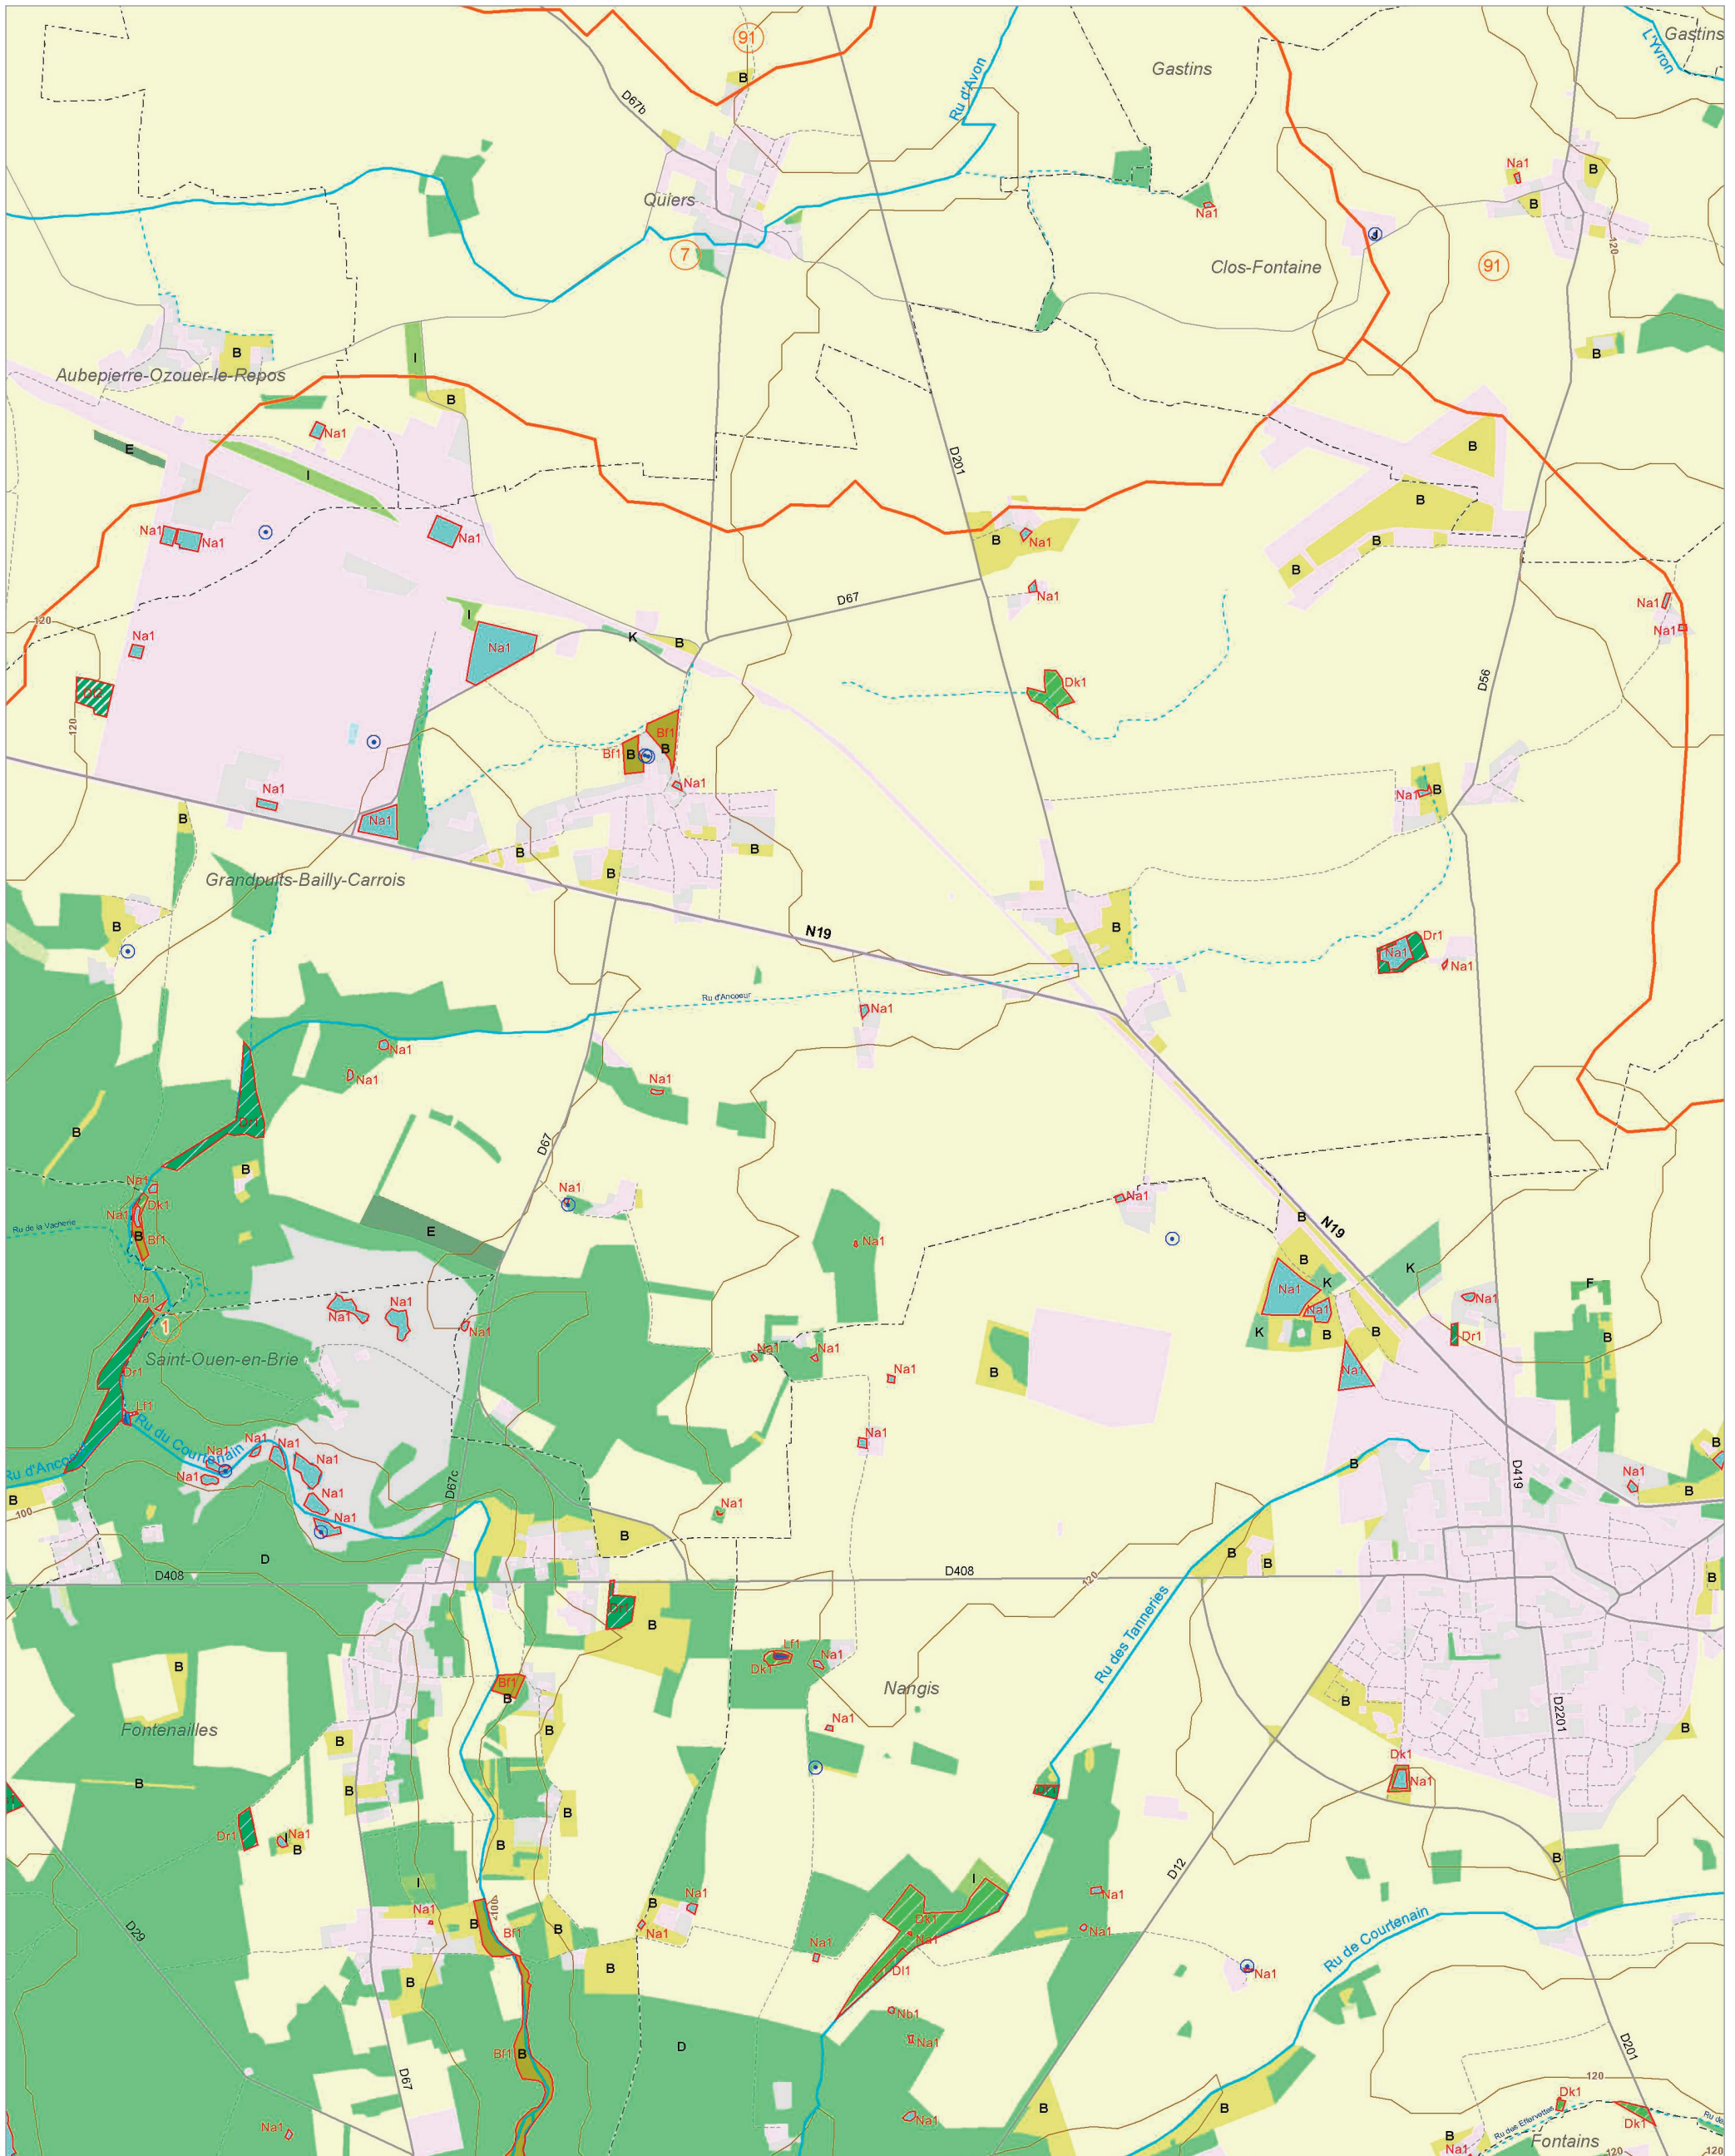

Les zones humides dans le(s) bassin(s) versant(s) de rivière de :

L'Ancoeur amont ①

Le ru d'Avon ⑦

L'Yvron ⑨1