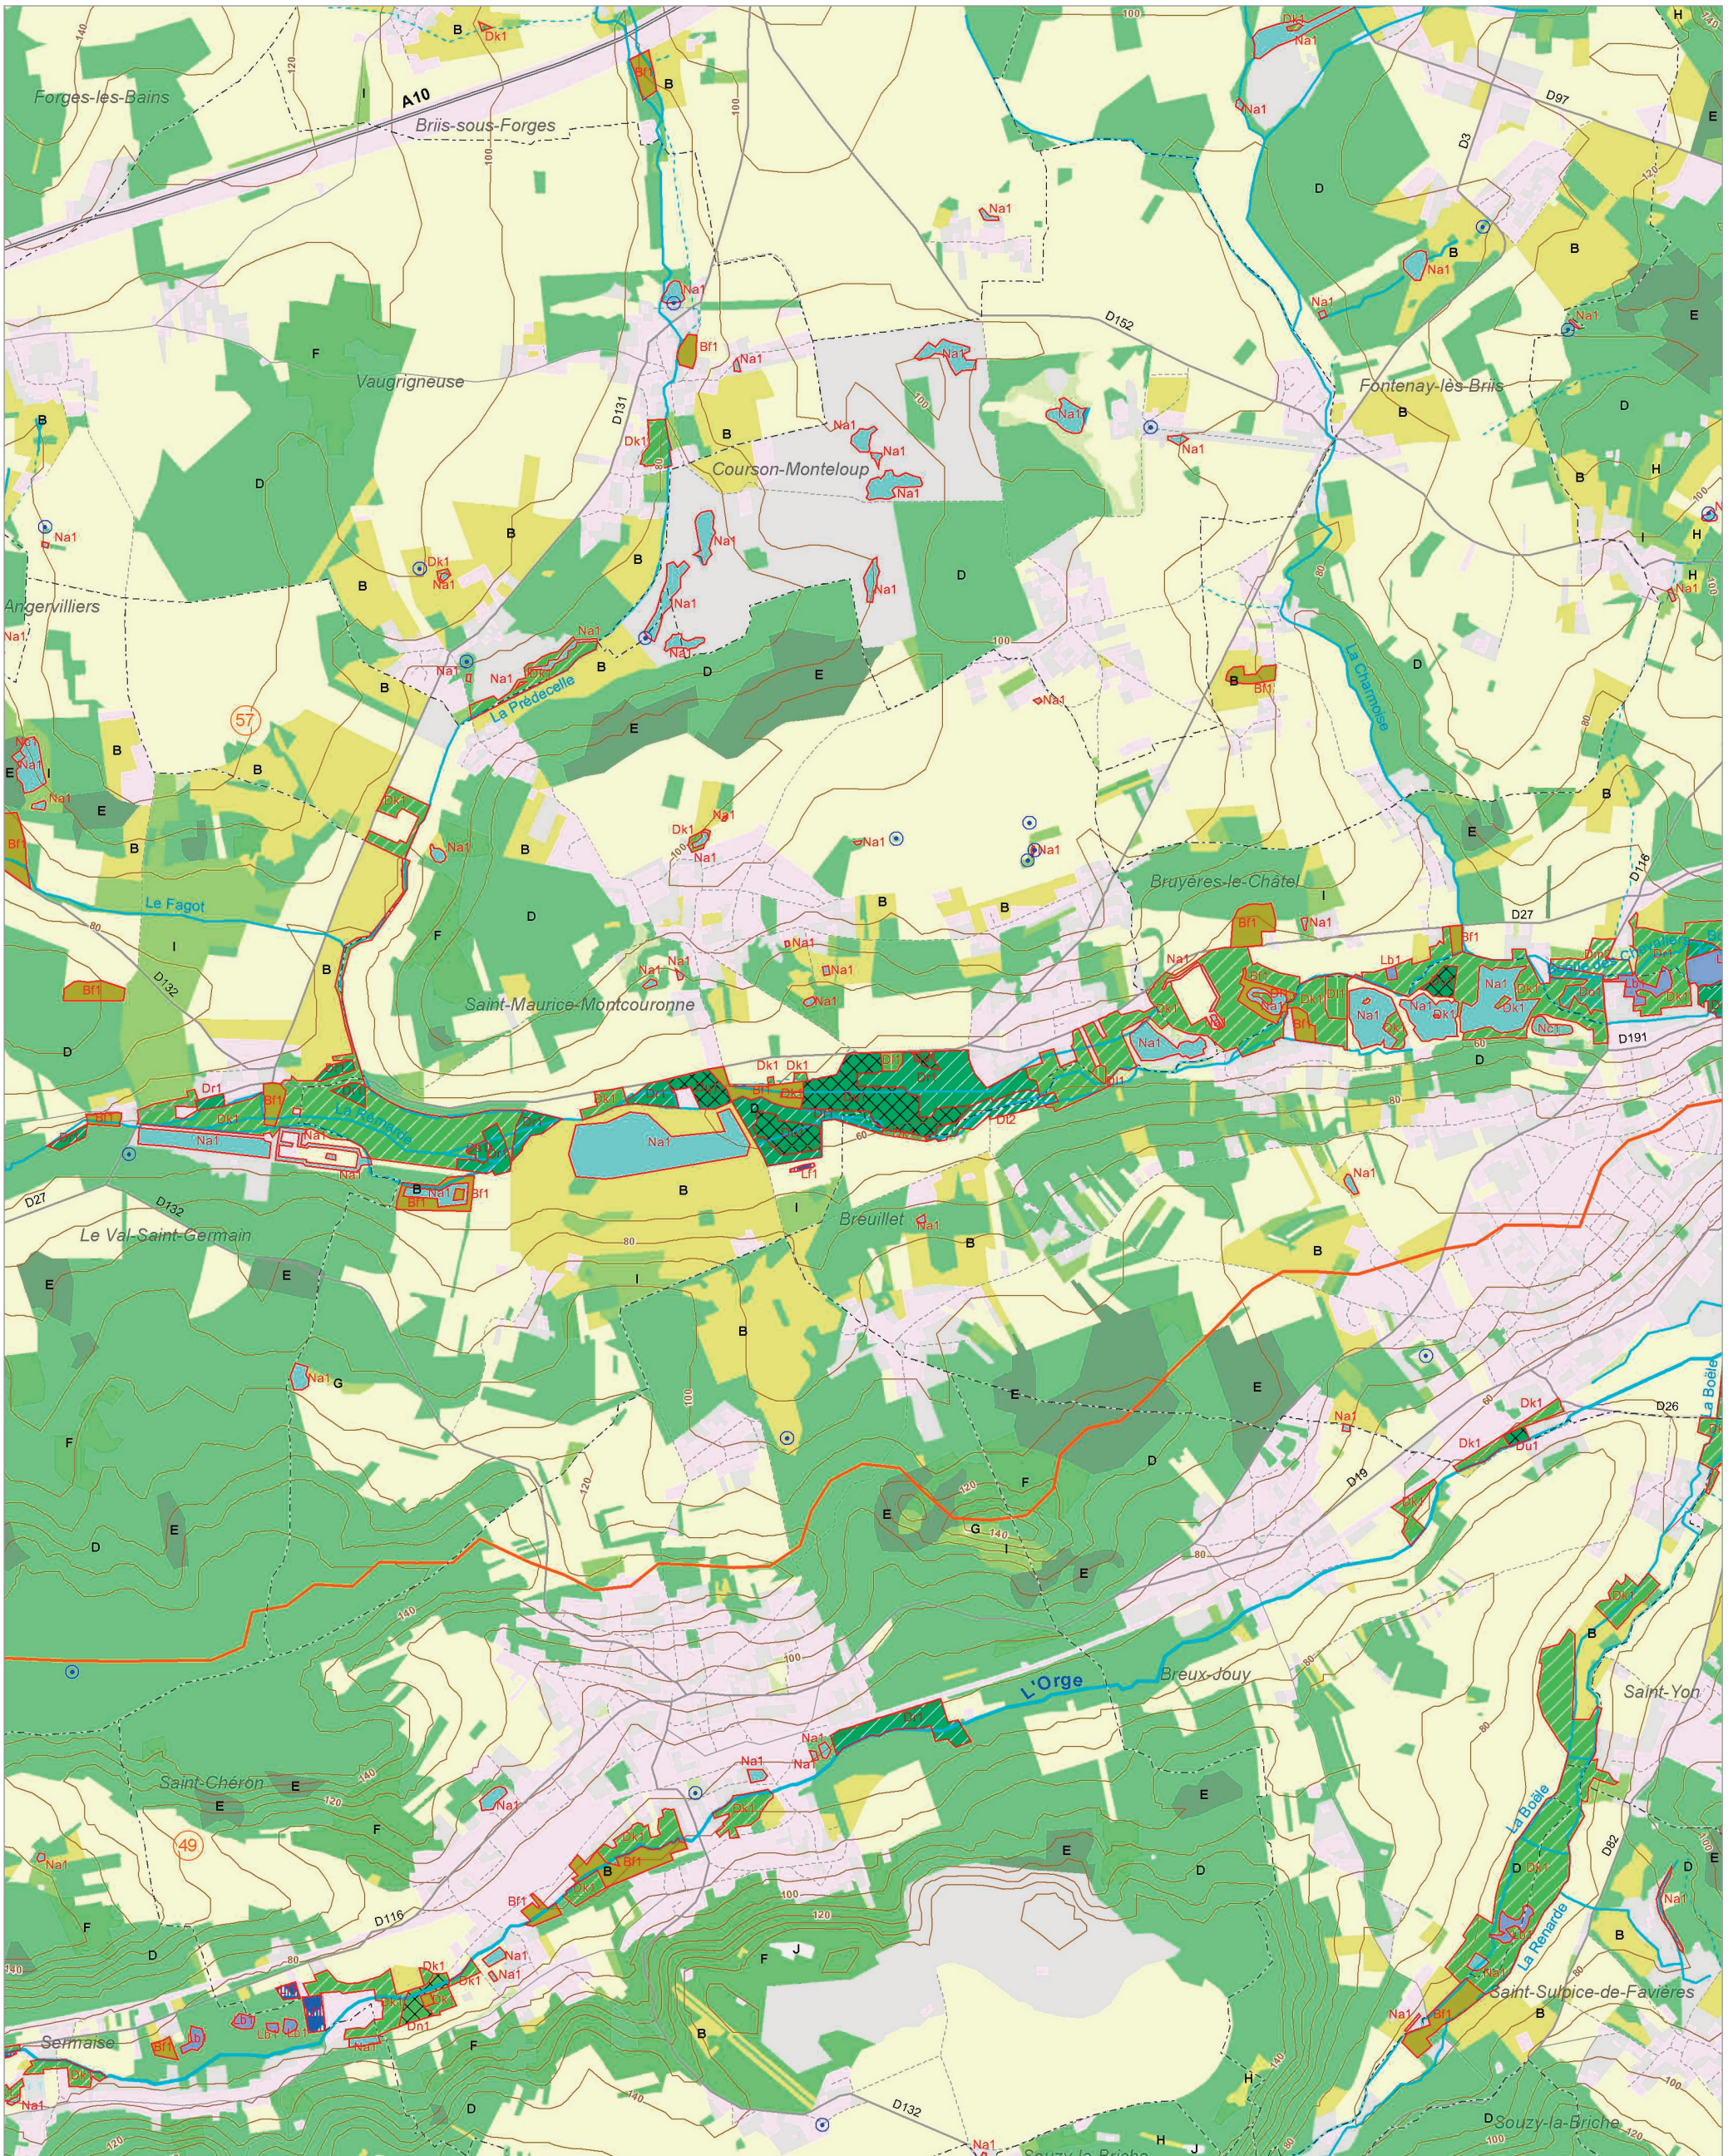

Les zones humides dans le(s) bassin(s) versant(s) de rivière de :

La Rémarde (57)

L'Orge amont (49)