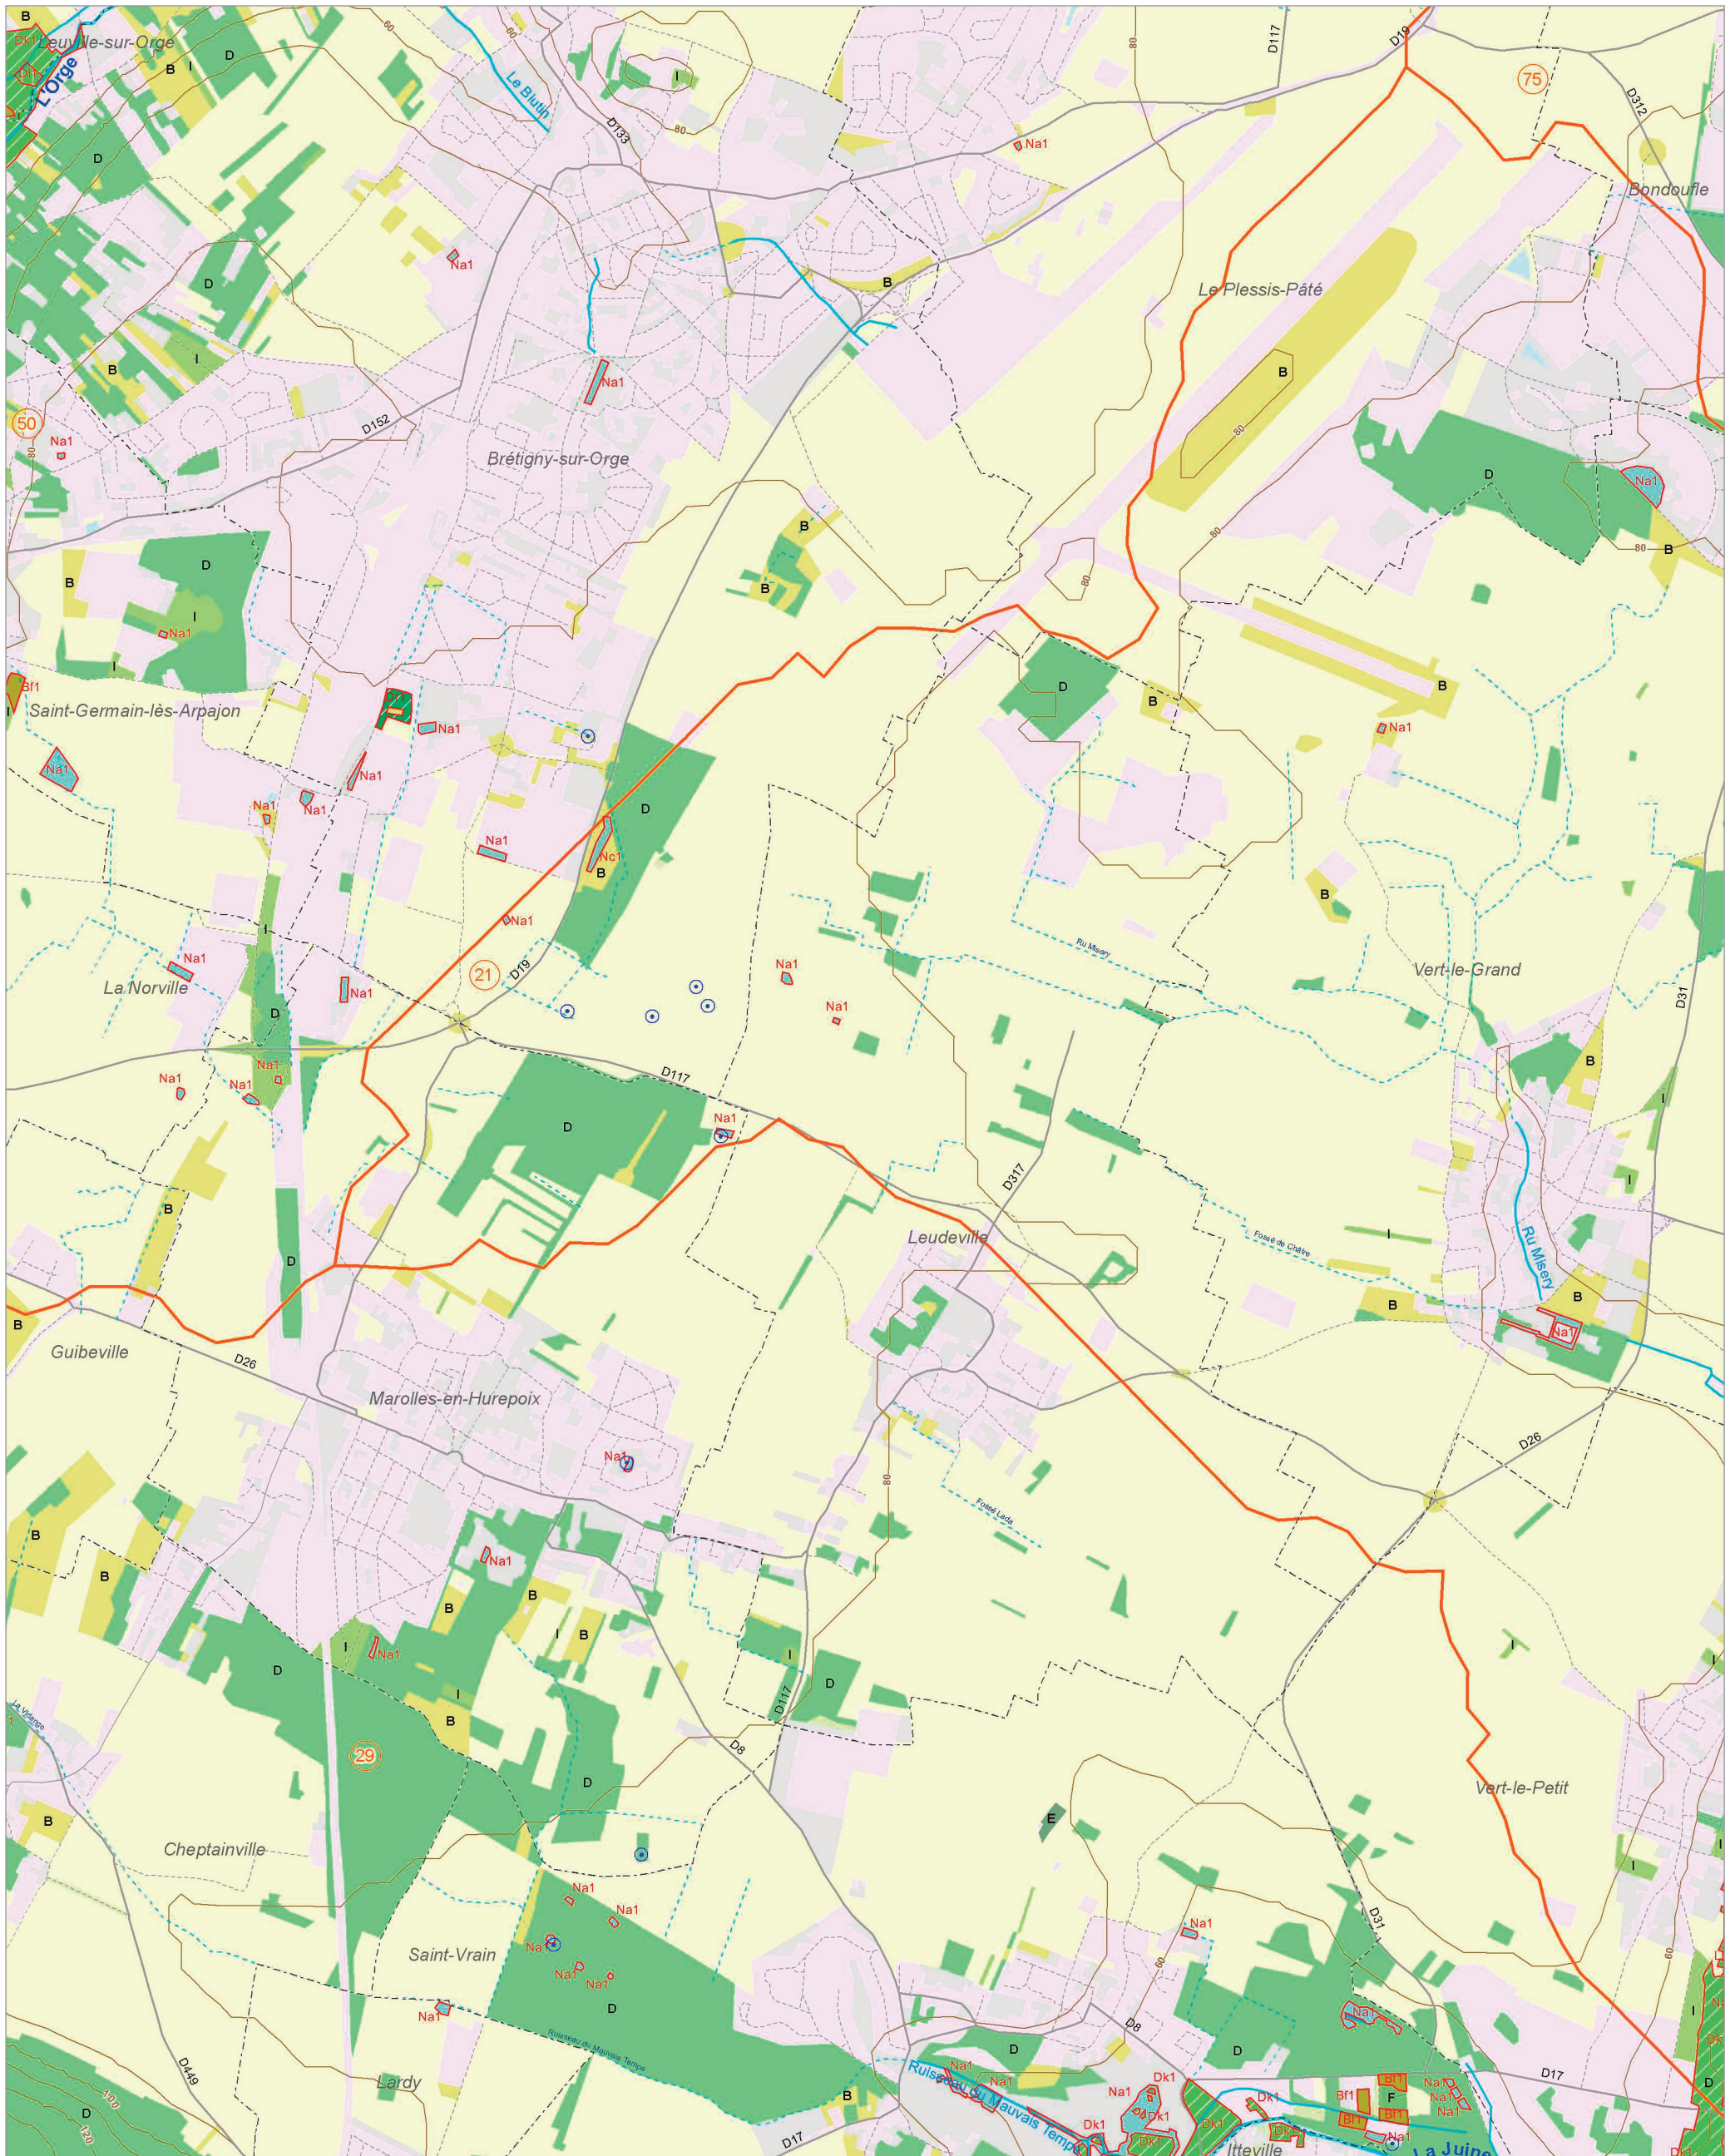

Les zones humides dans le(s) bassin(s) versant(s) de rivière de :

L'Orge aval (50)

La Juine aval (29)

L'Essonne aval (21)

La Seine et le ru des Hauldres (75)