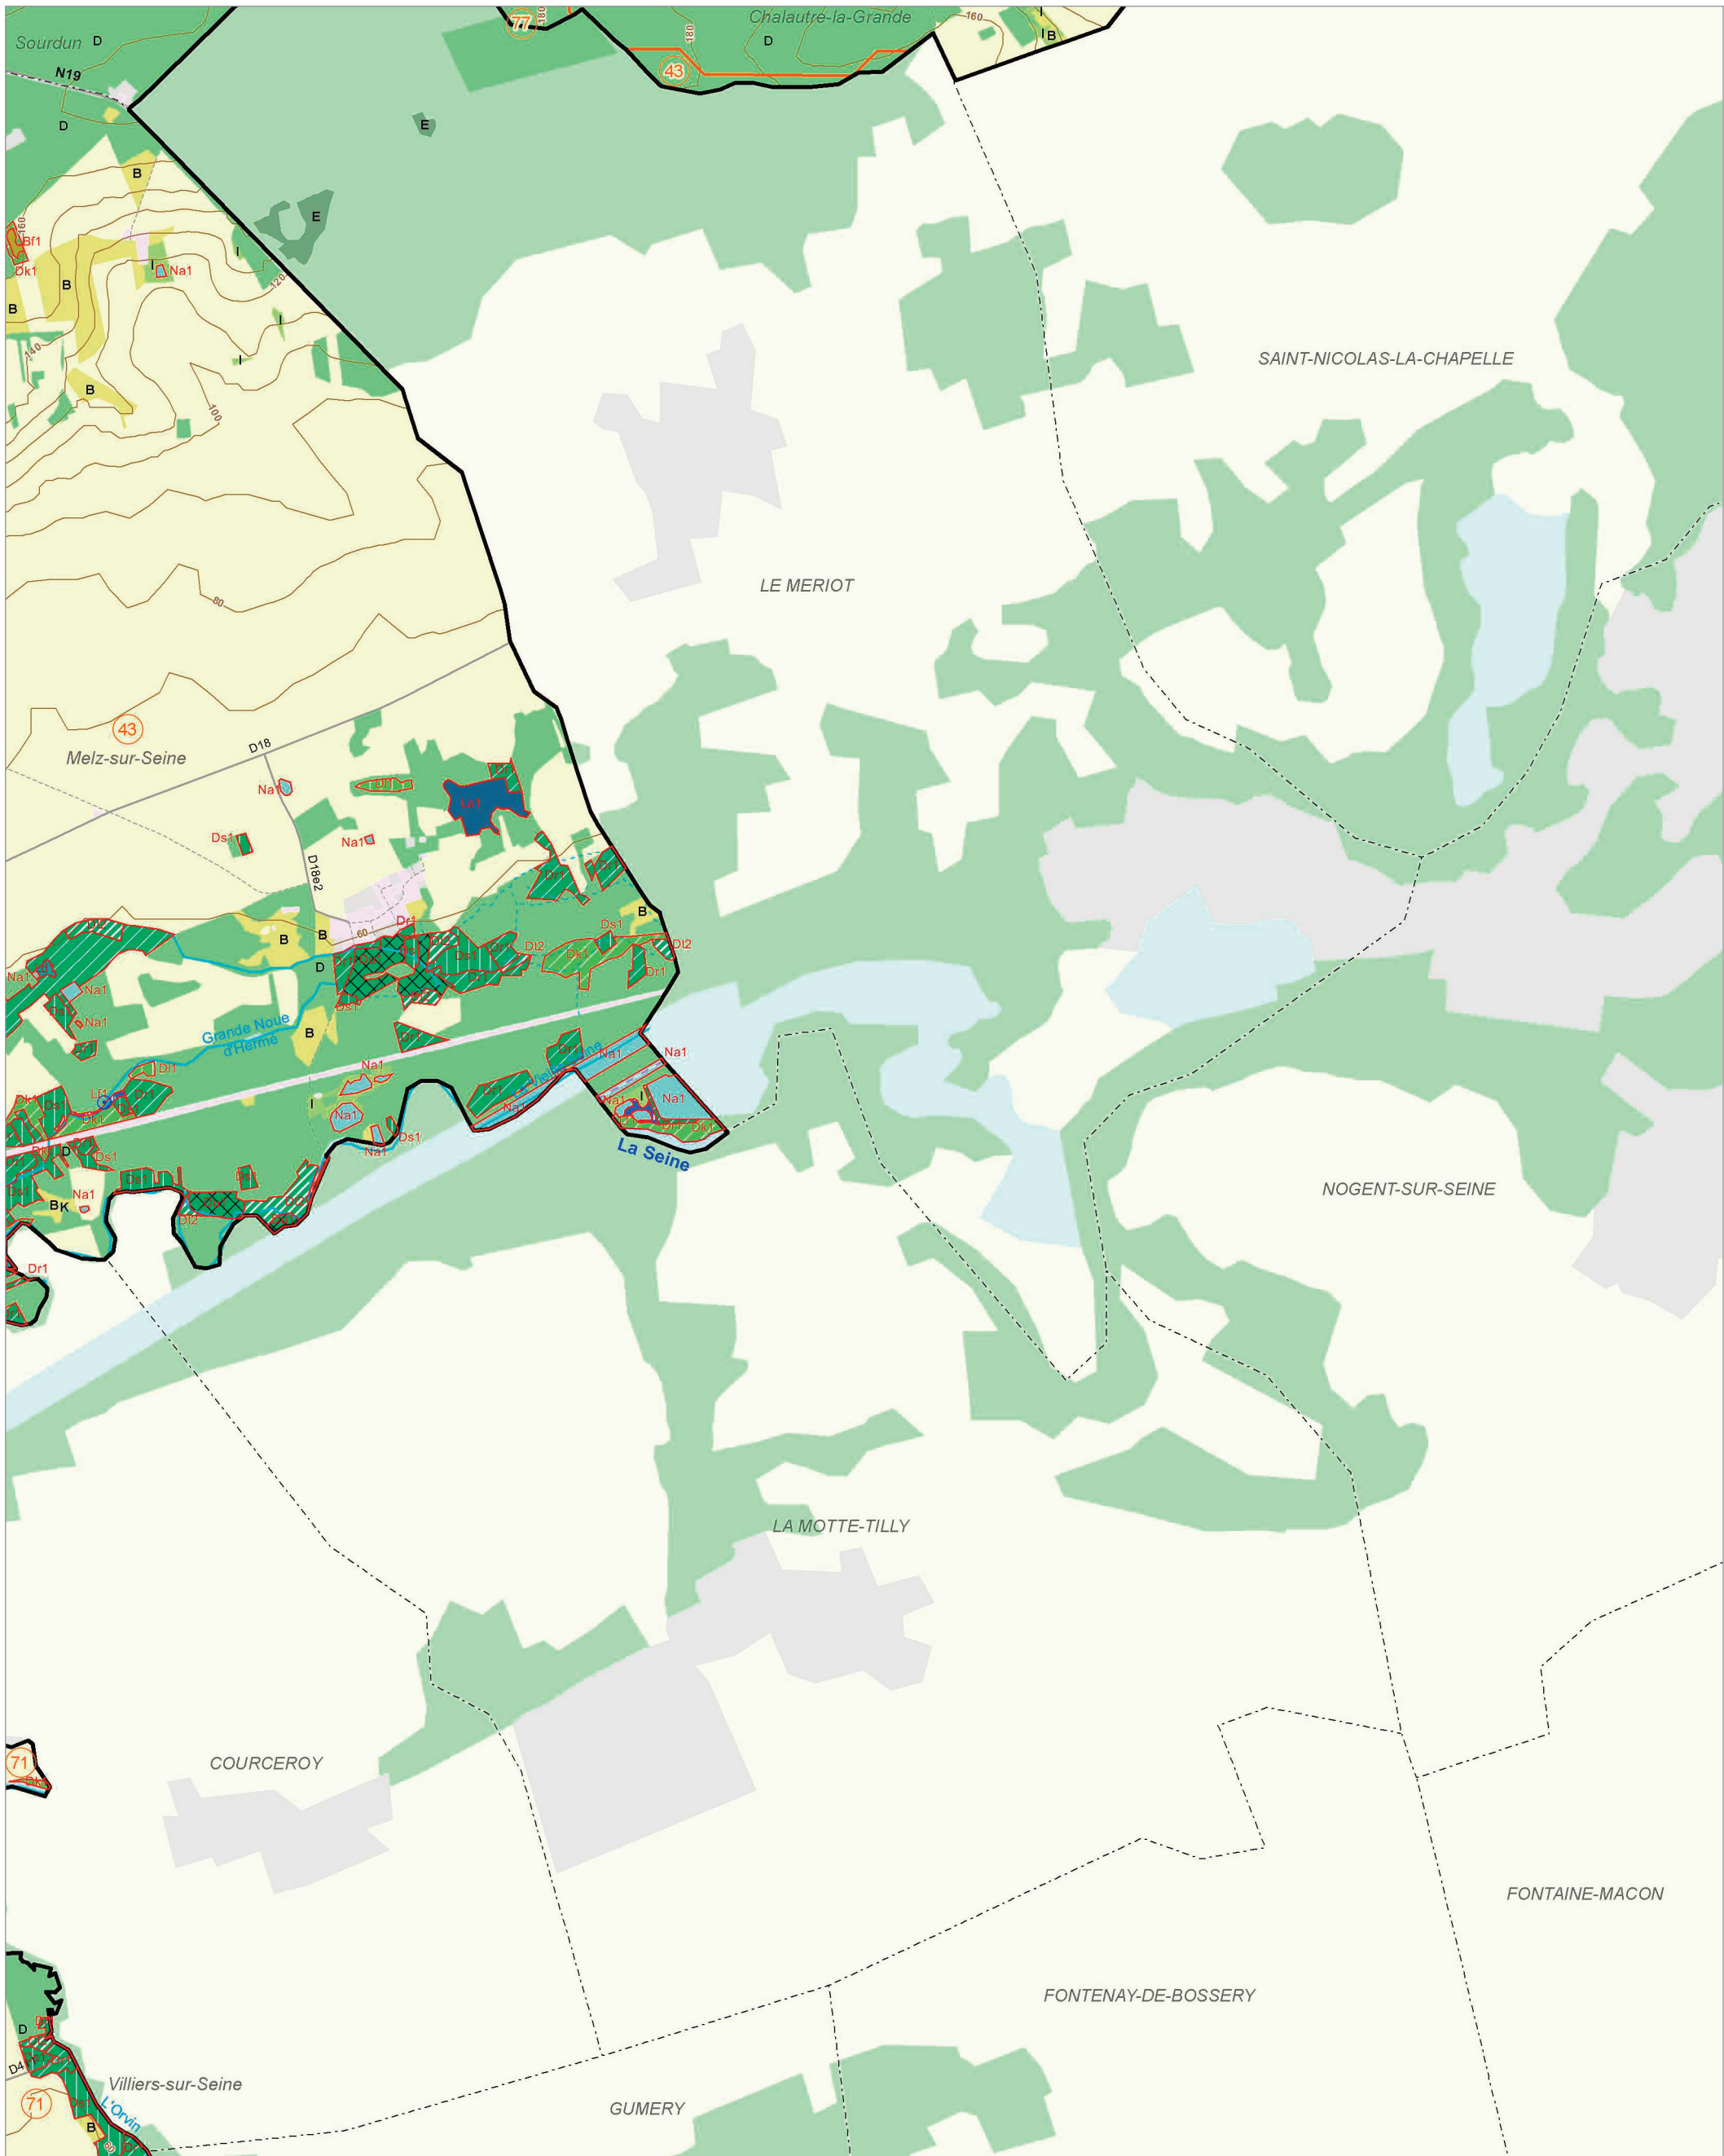

Les zones humides dans le(s) bassin(s) versant(s) de rivière de :

Le ruisseau des Méances (43)

La Seine dans la Bassée (71)