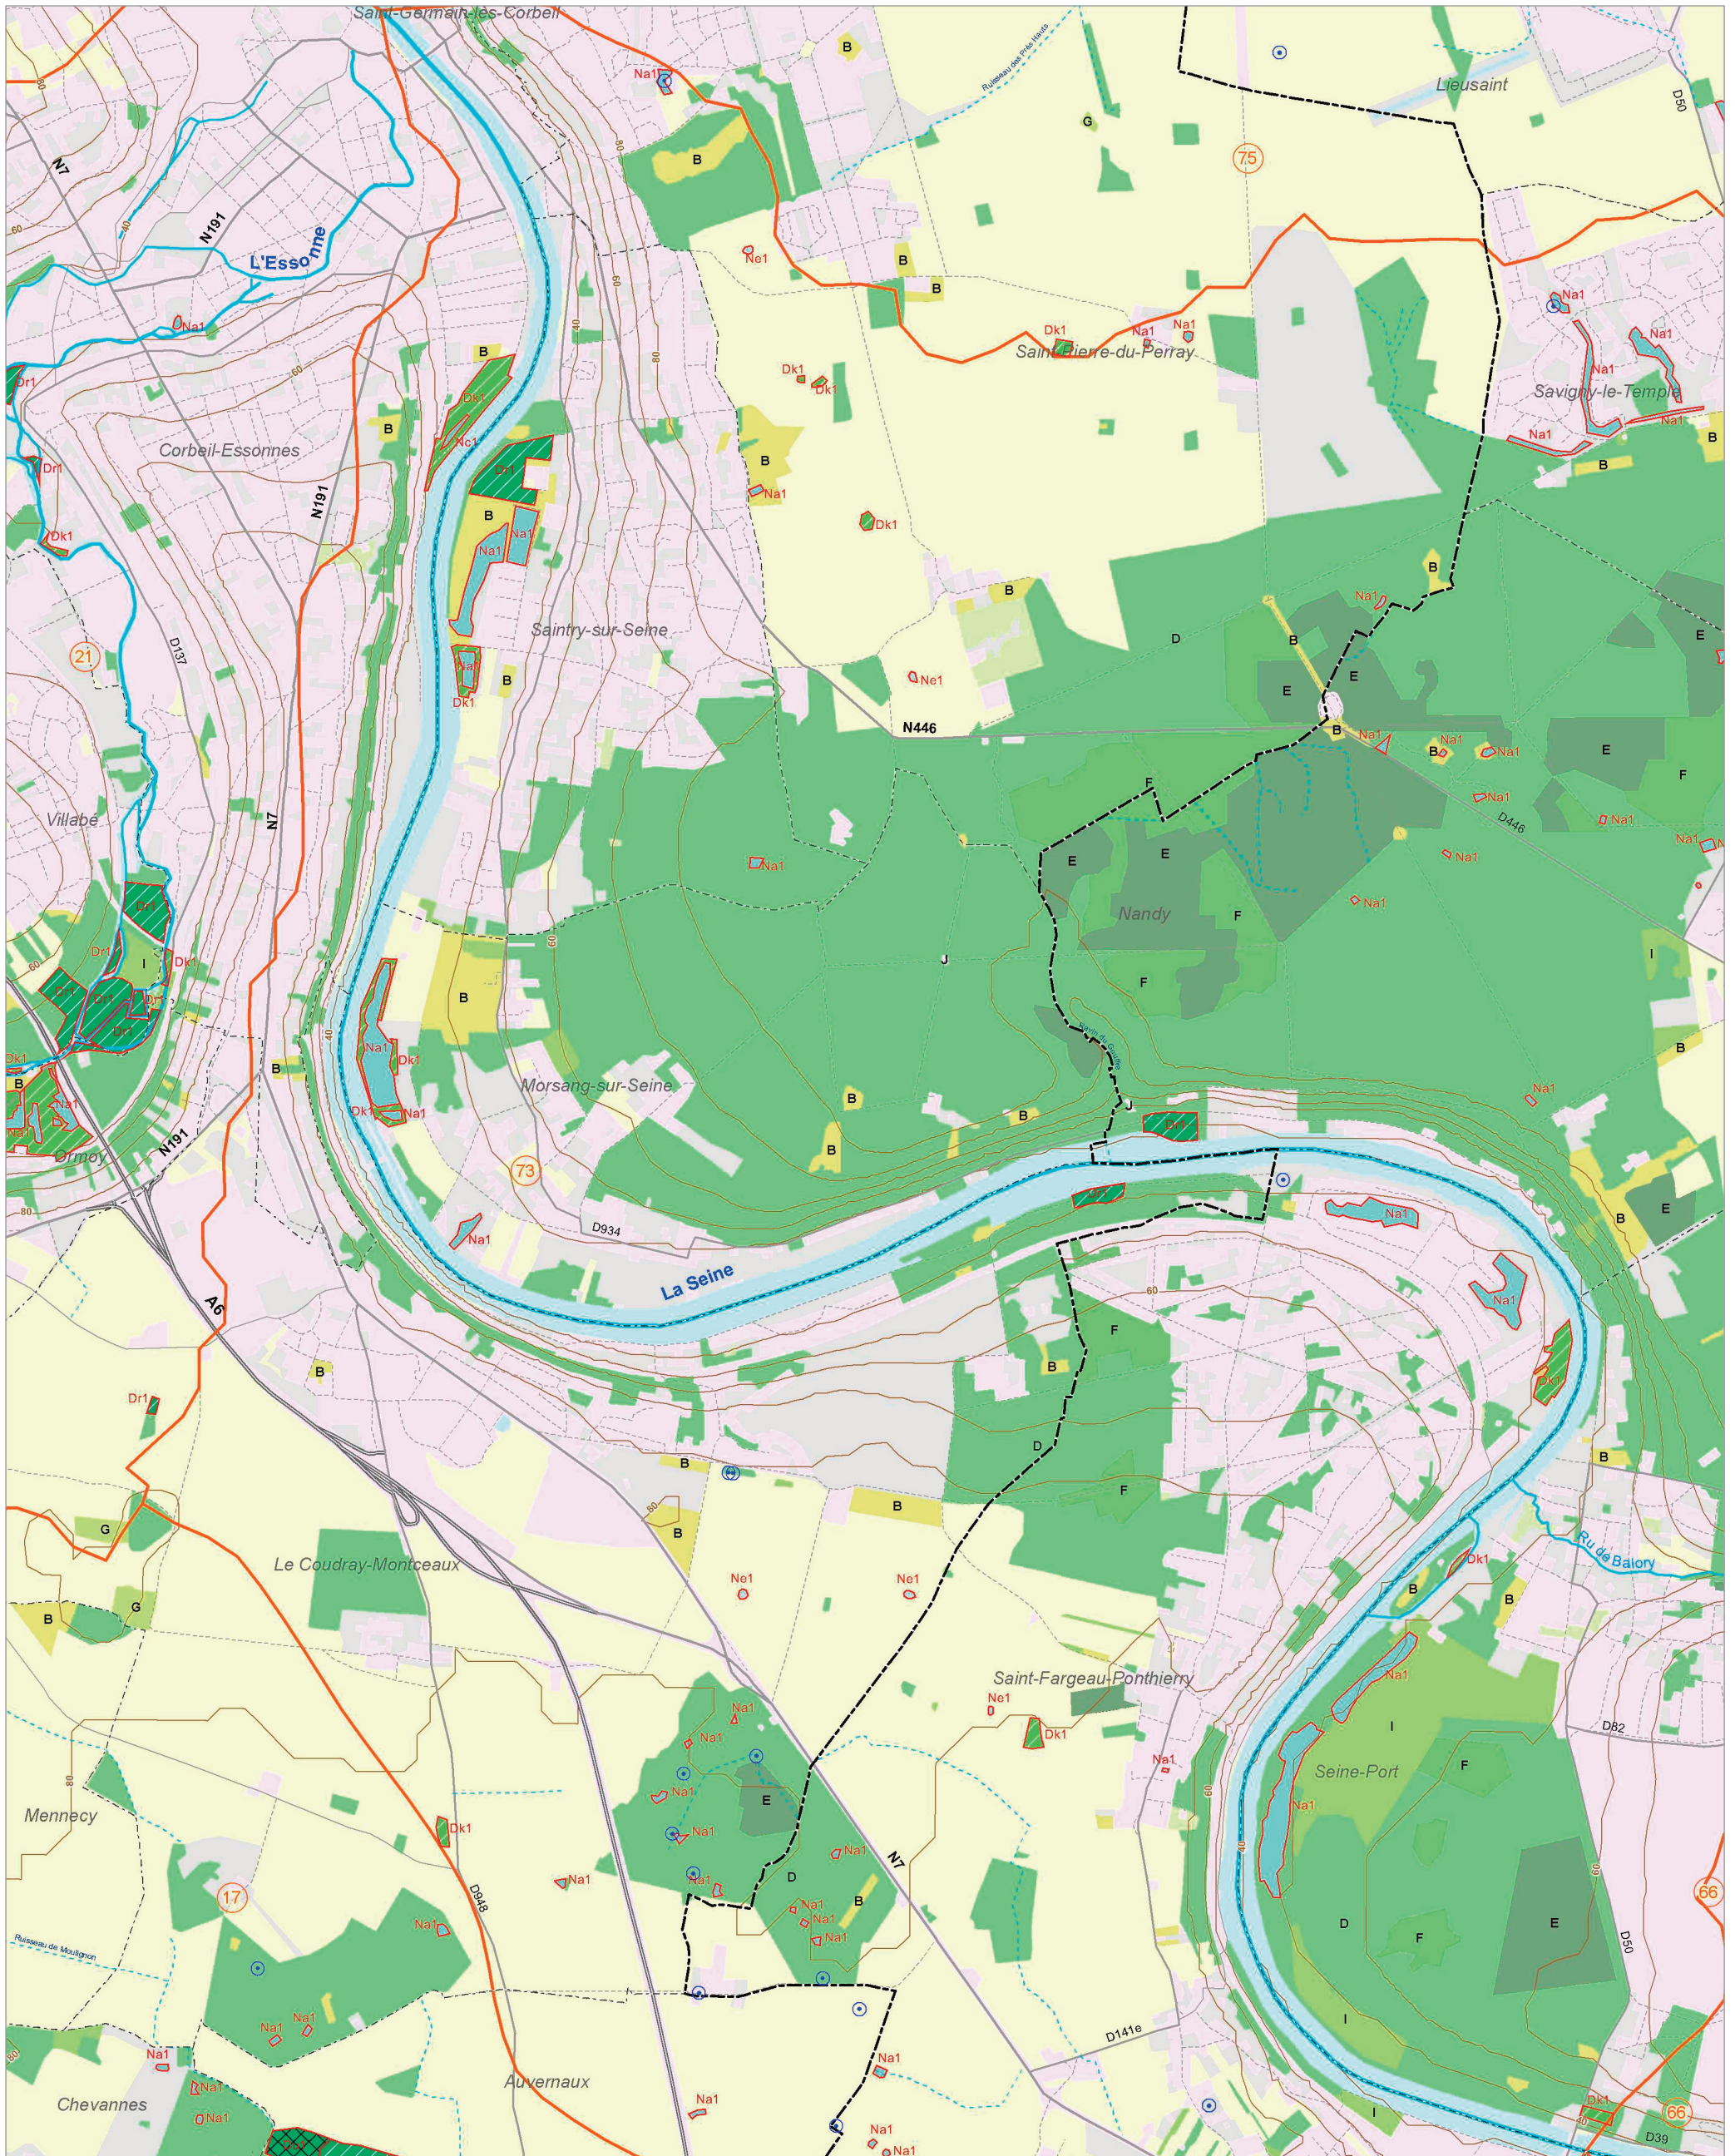

Les zones humides dans le(s) bassin(s) versant(s) de rivière de :

La Seine et le ru de Balory (73)

L'École (17)

L'Essonne aval (21)

La Seine et le ru des Hauldres (75)

La Seine à Melun (66)