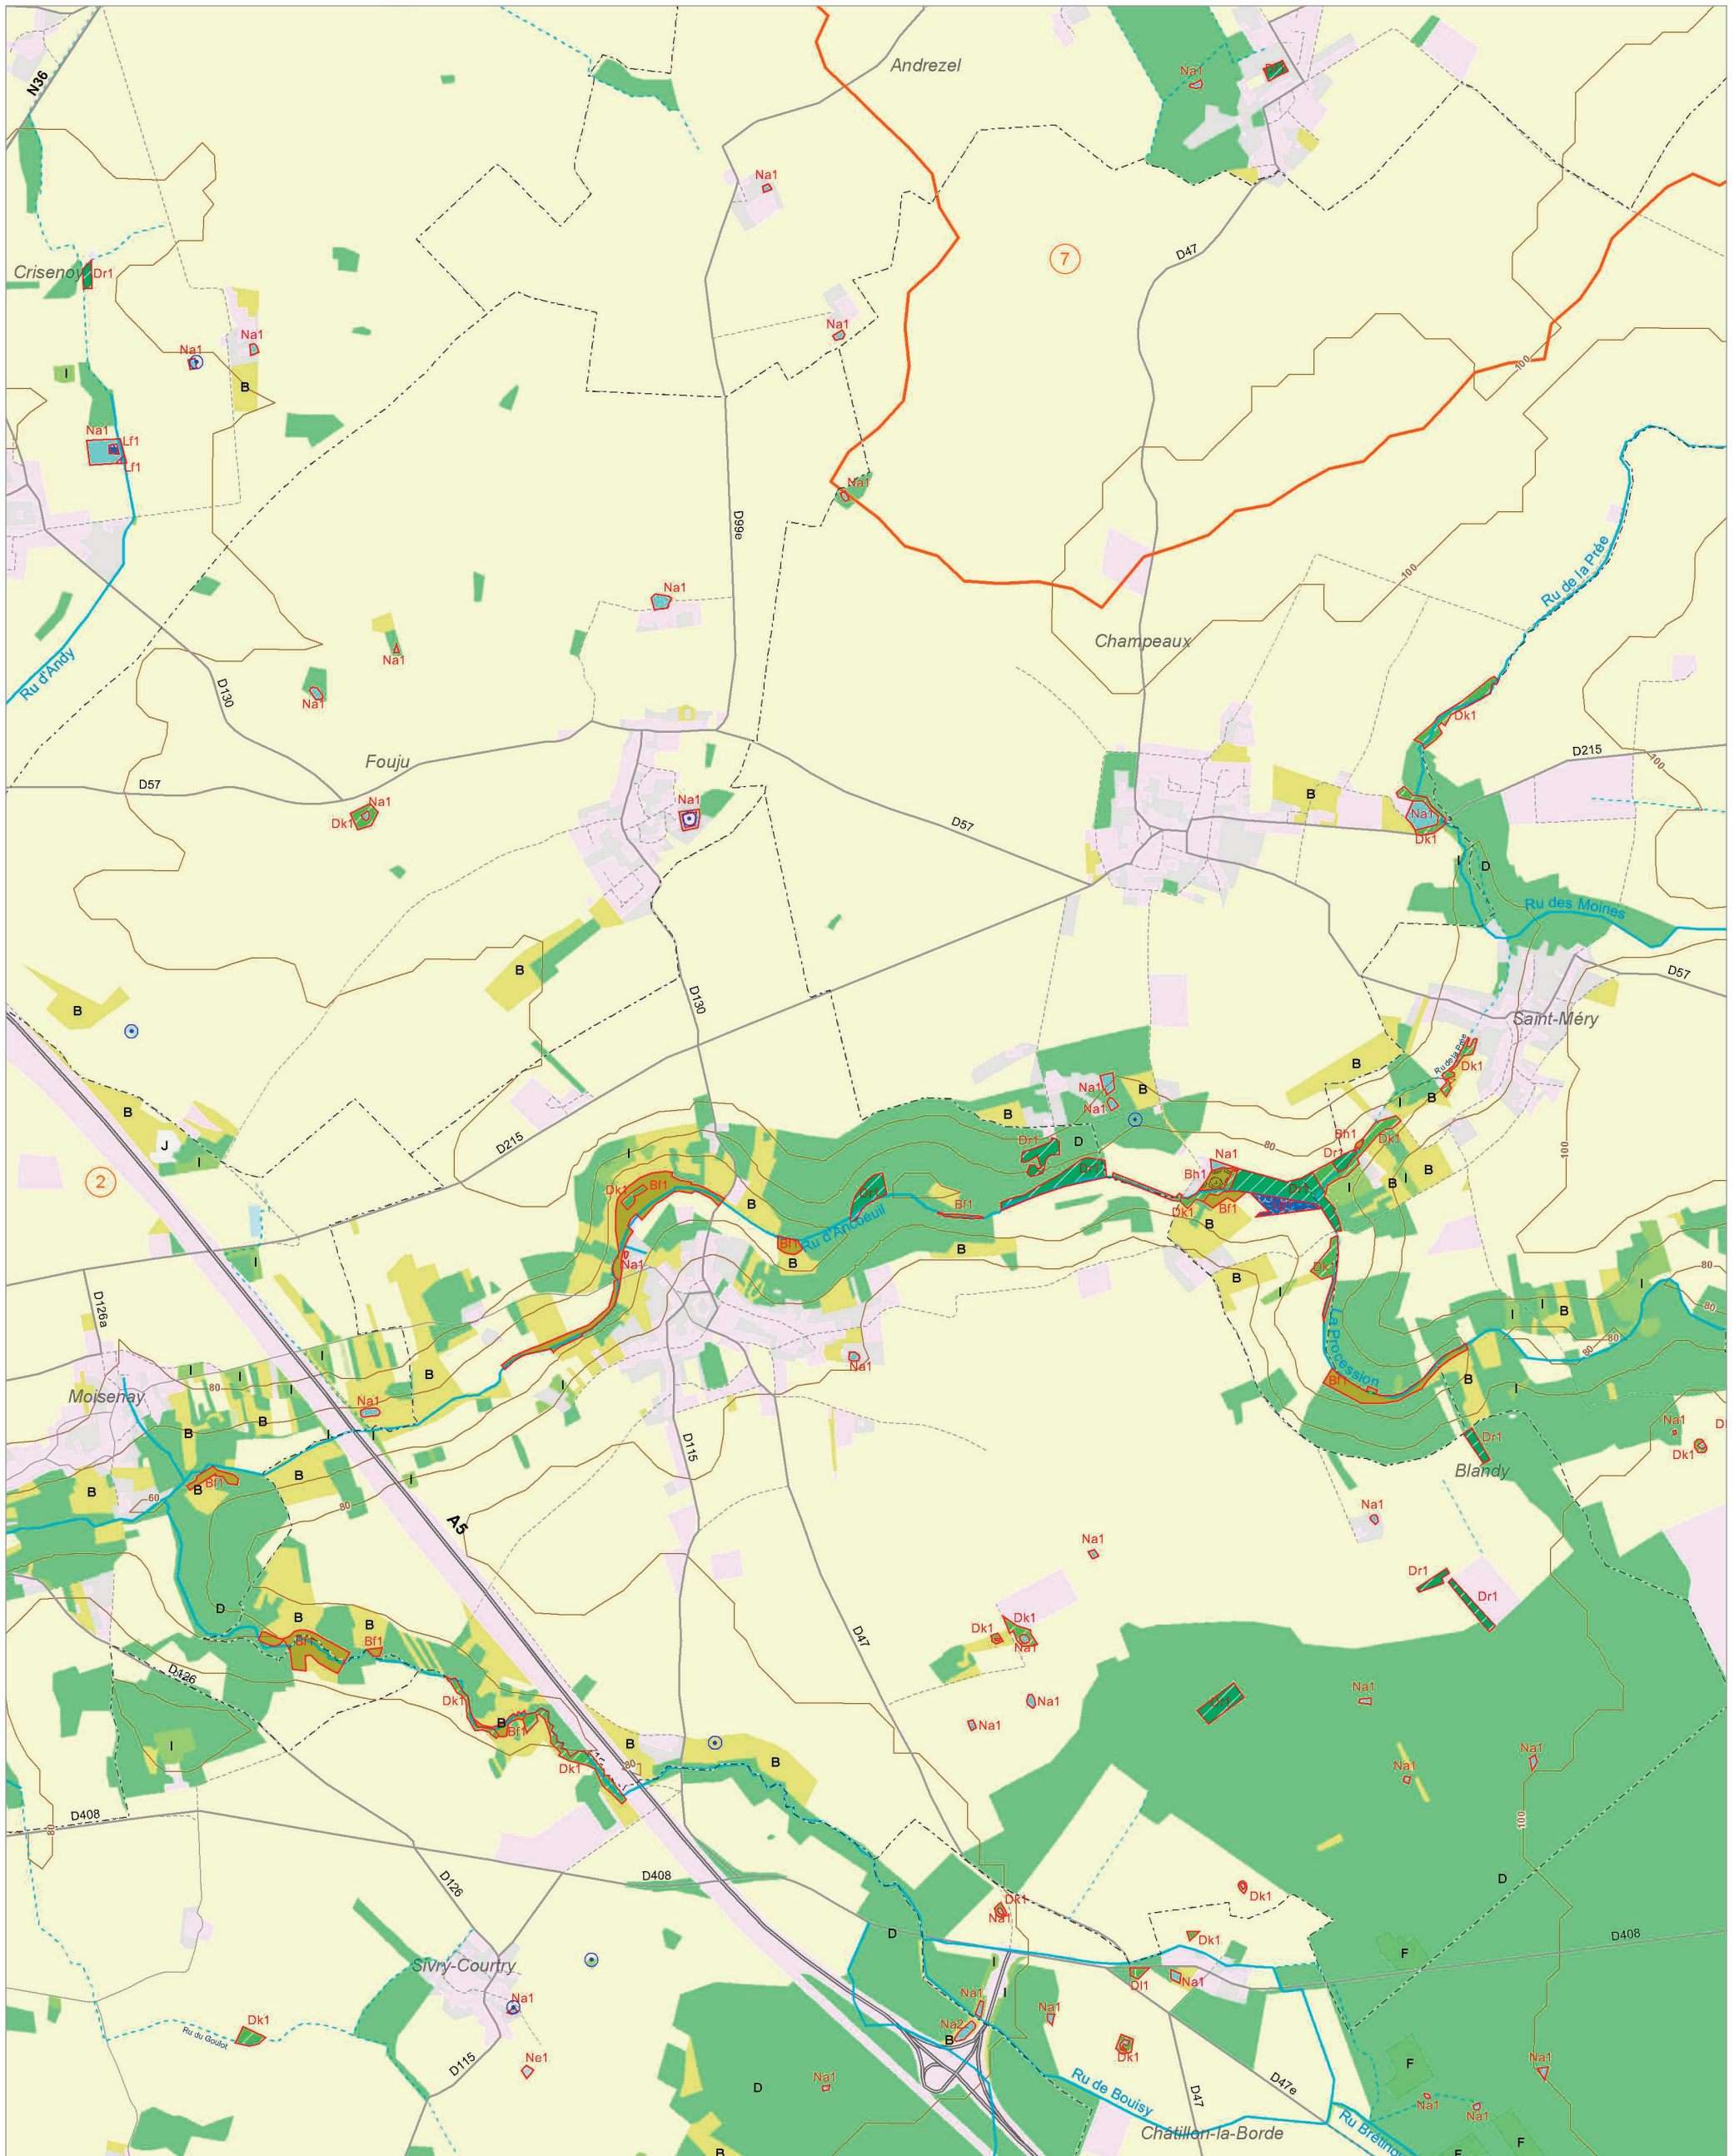

Les zones humides dans le(s) bassin(s) versant(s) de rivière de :

L'Ancœur aval ②

Le ru d'Avon ⑦