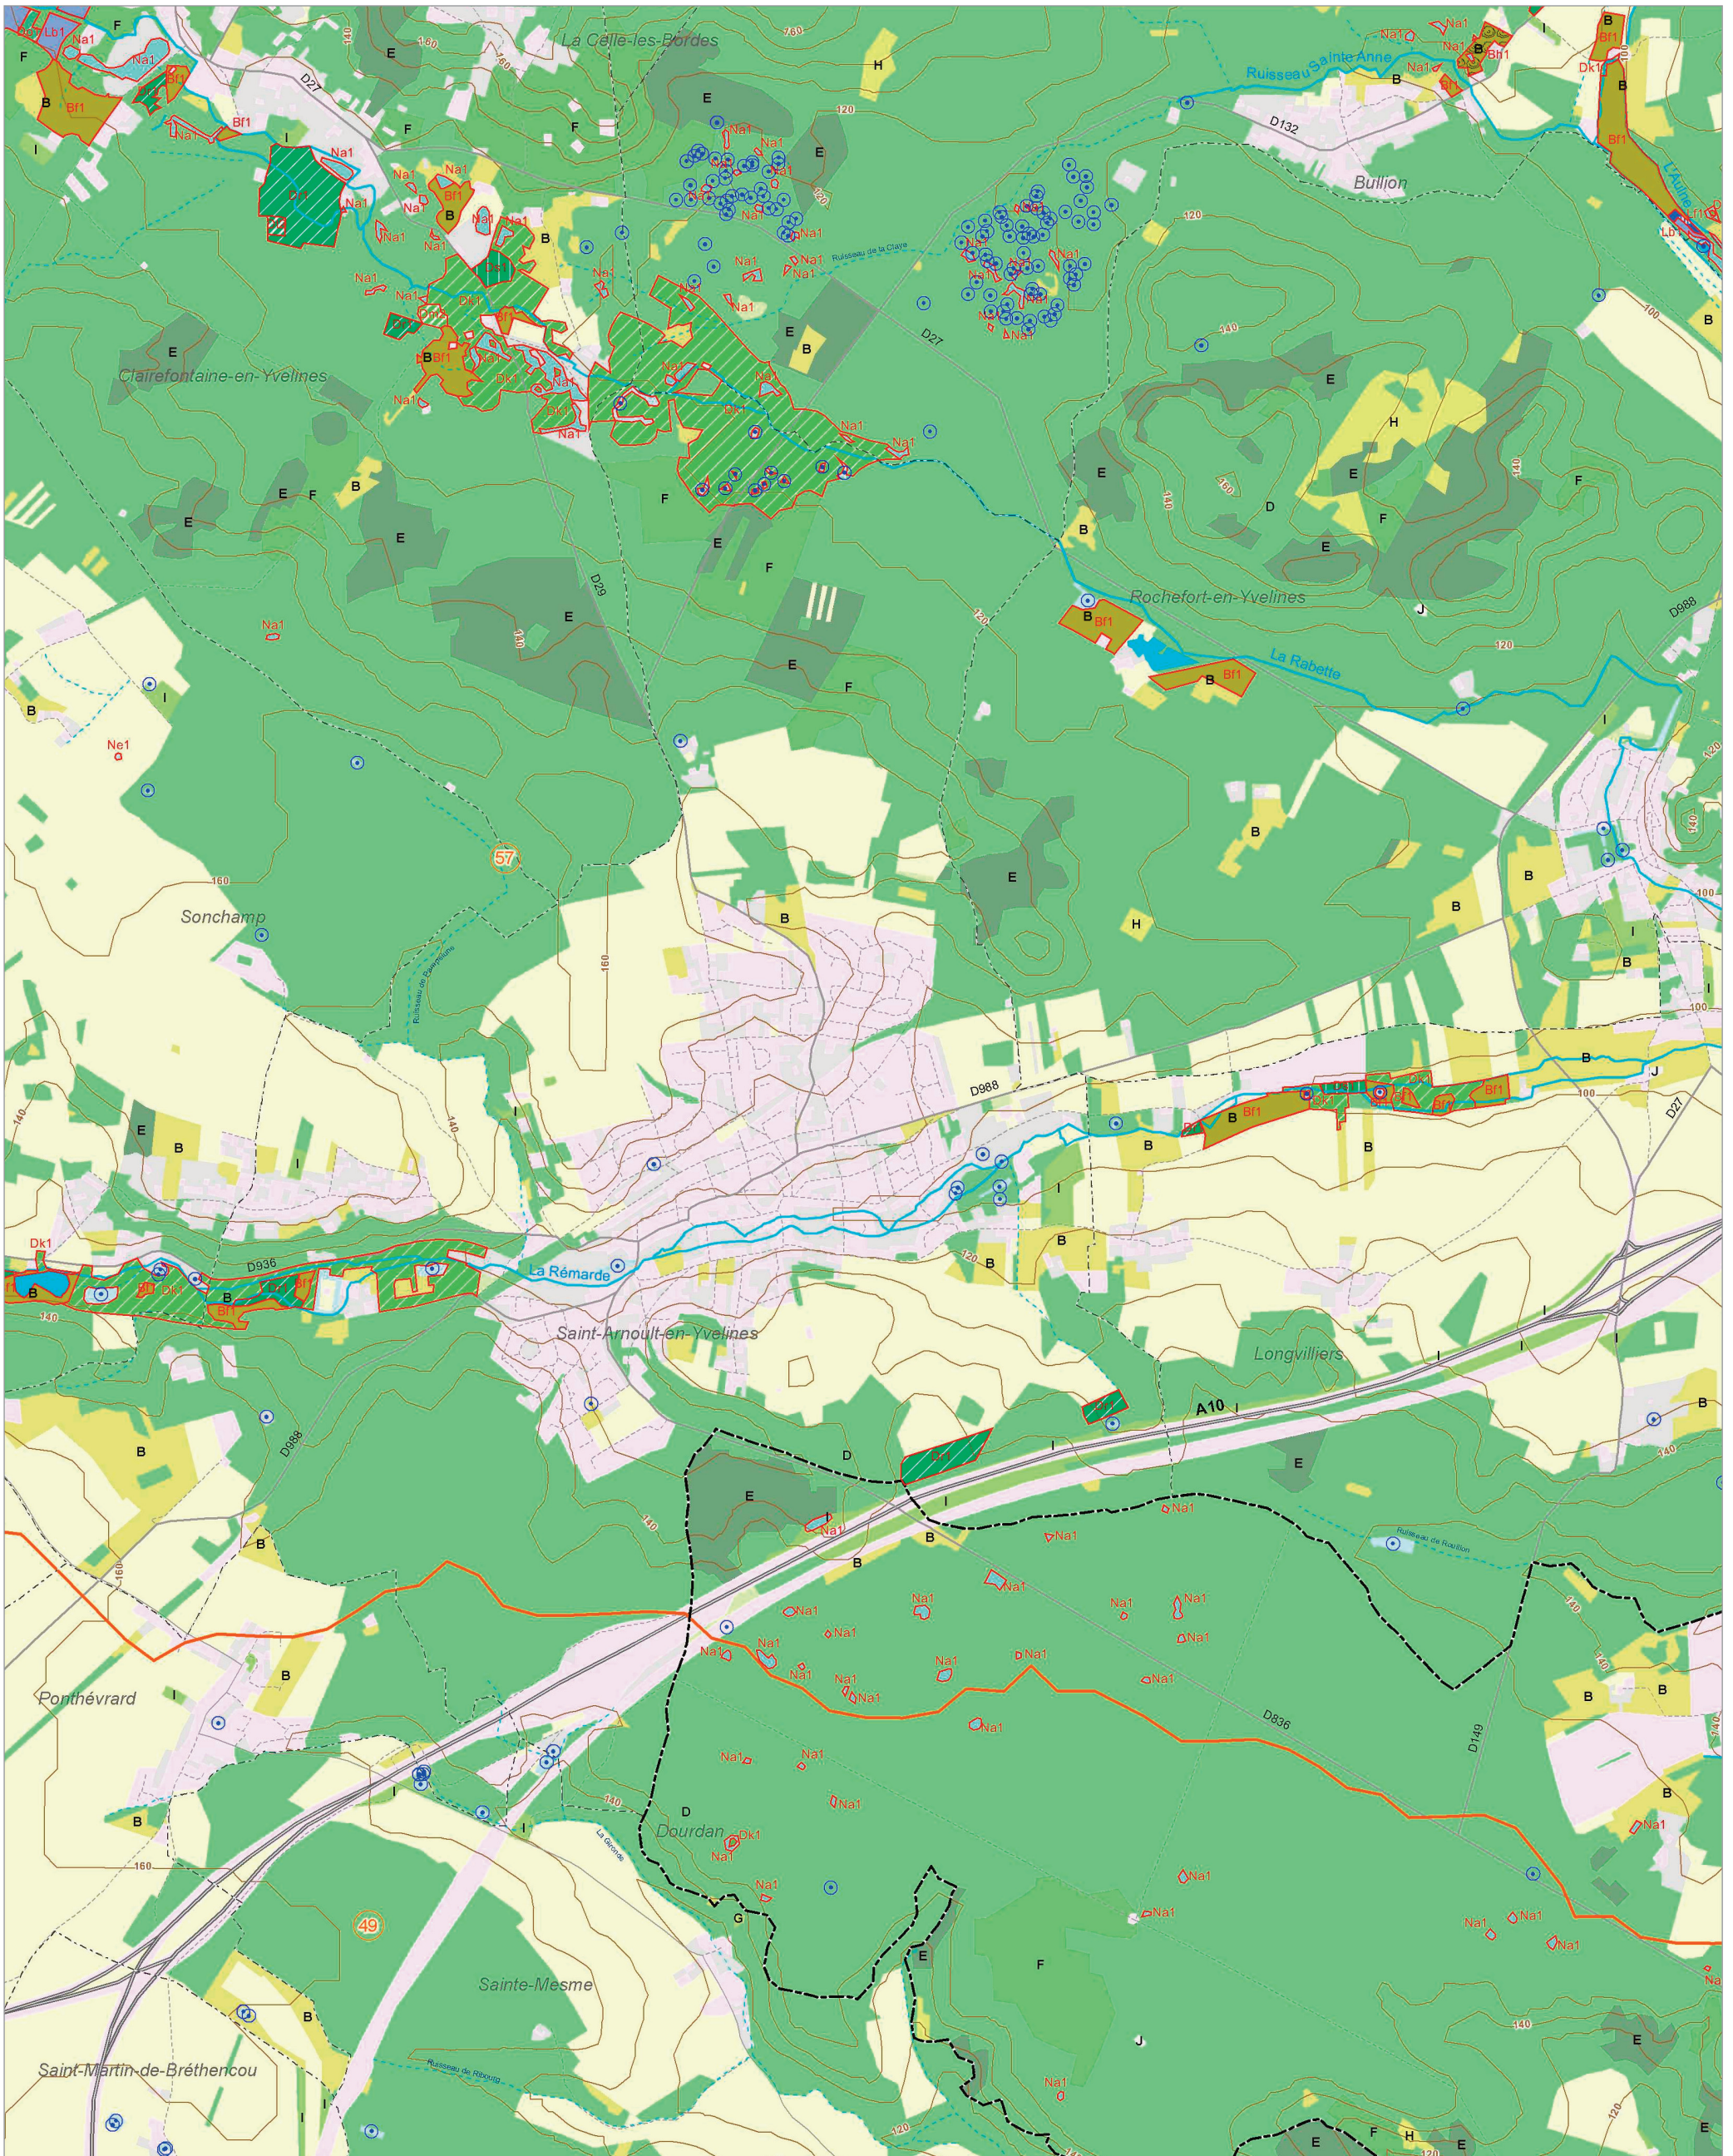

Les zones humides dans le(s) bassin(s) versant(s) de rivière de :

La Rémarde (57)

L'Orge amont (49)