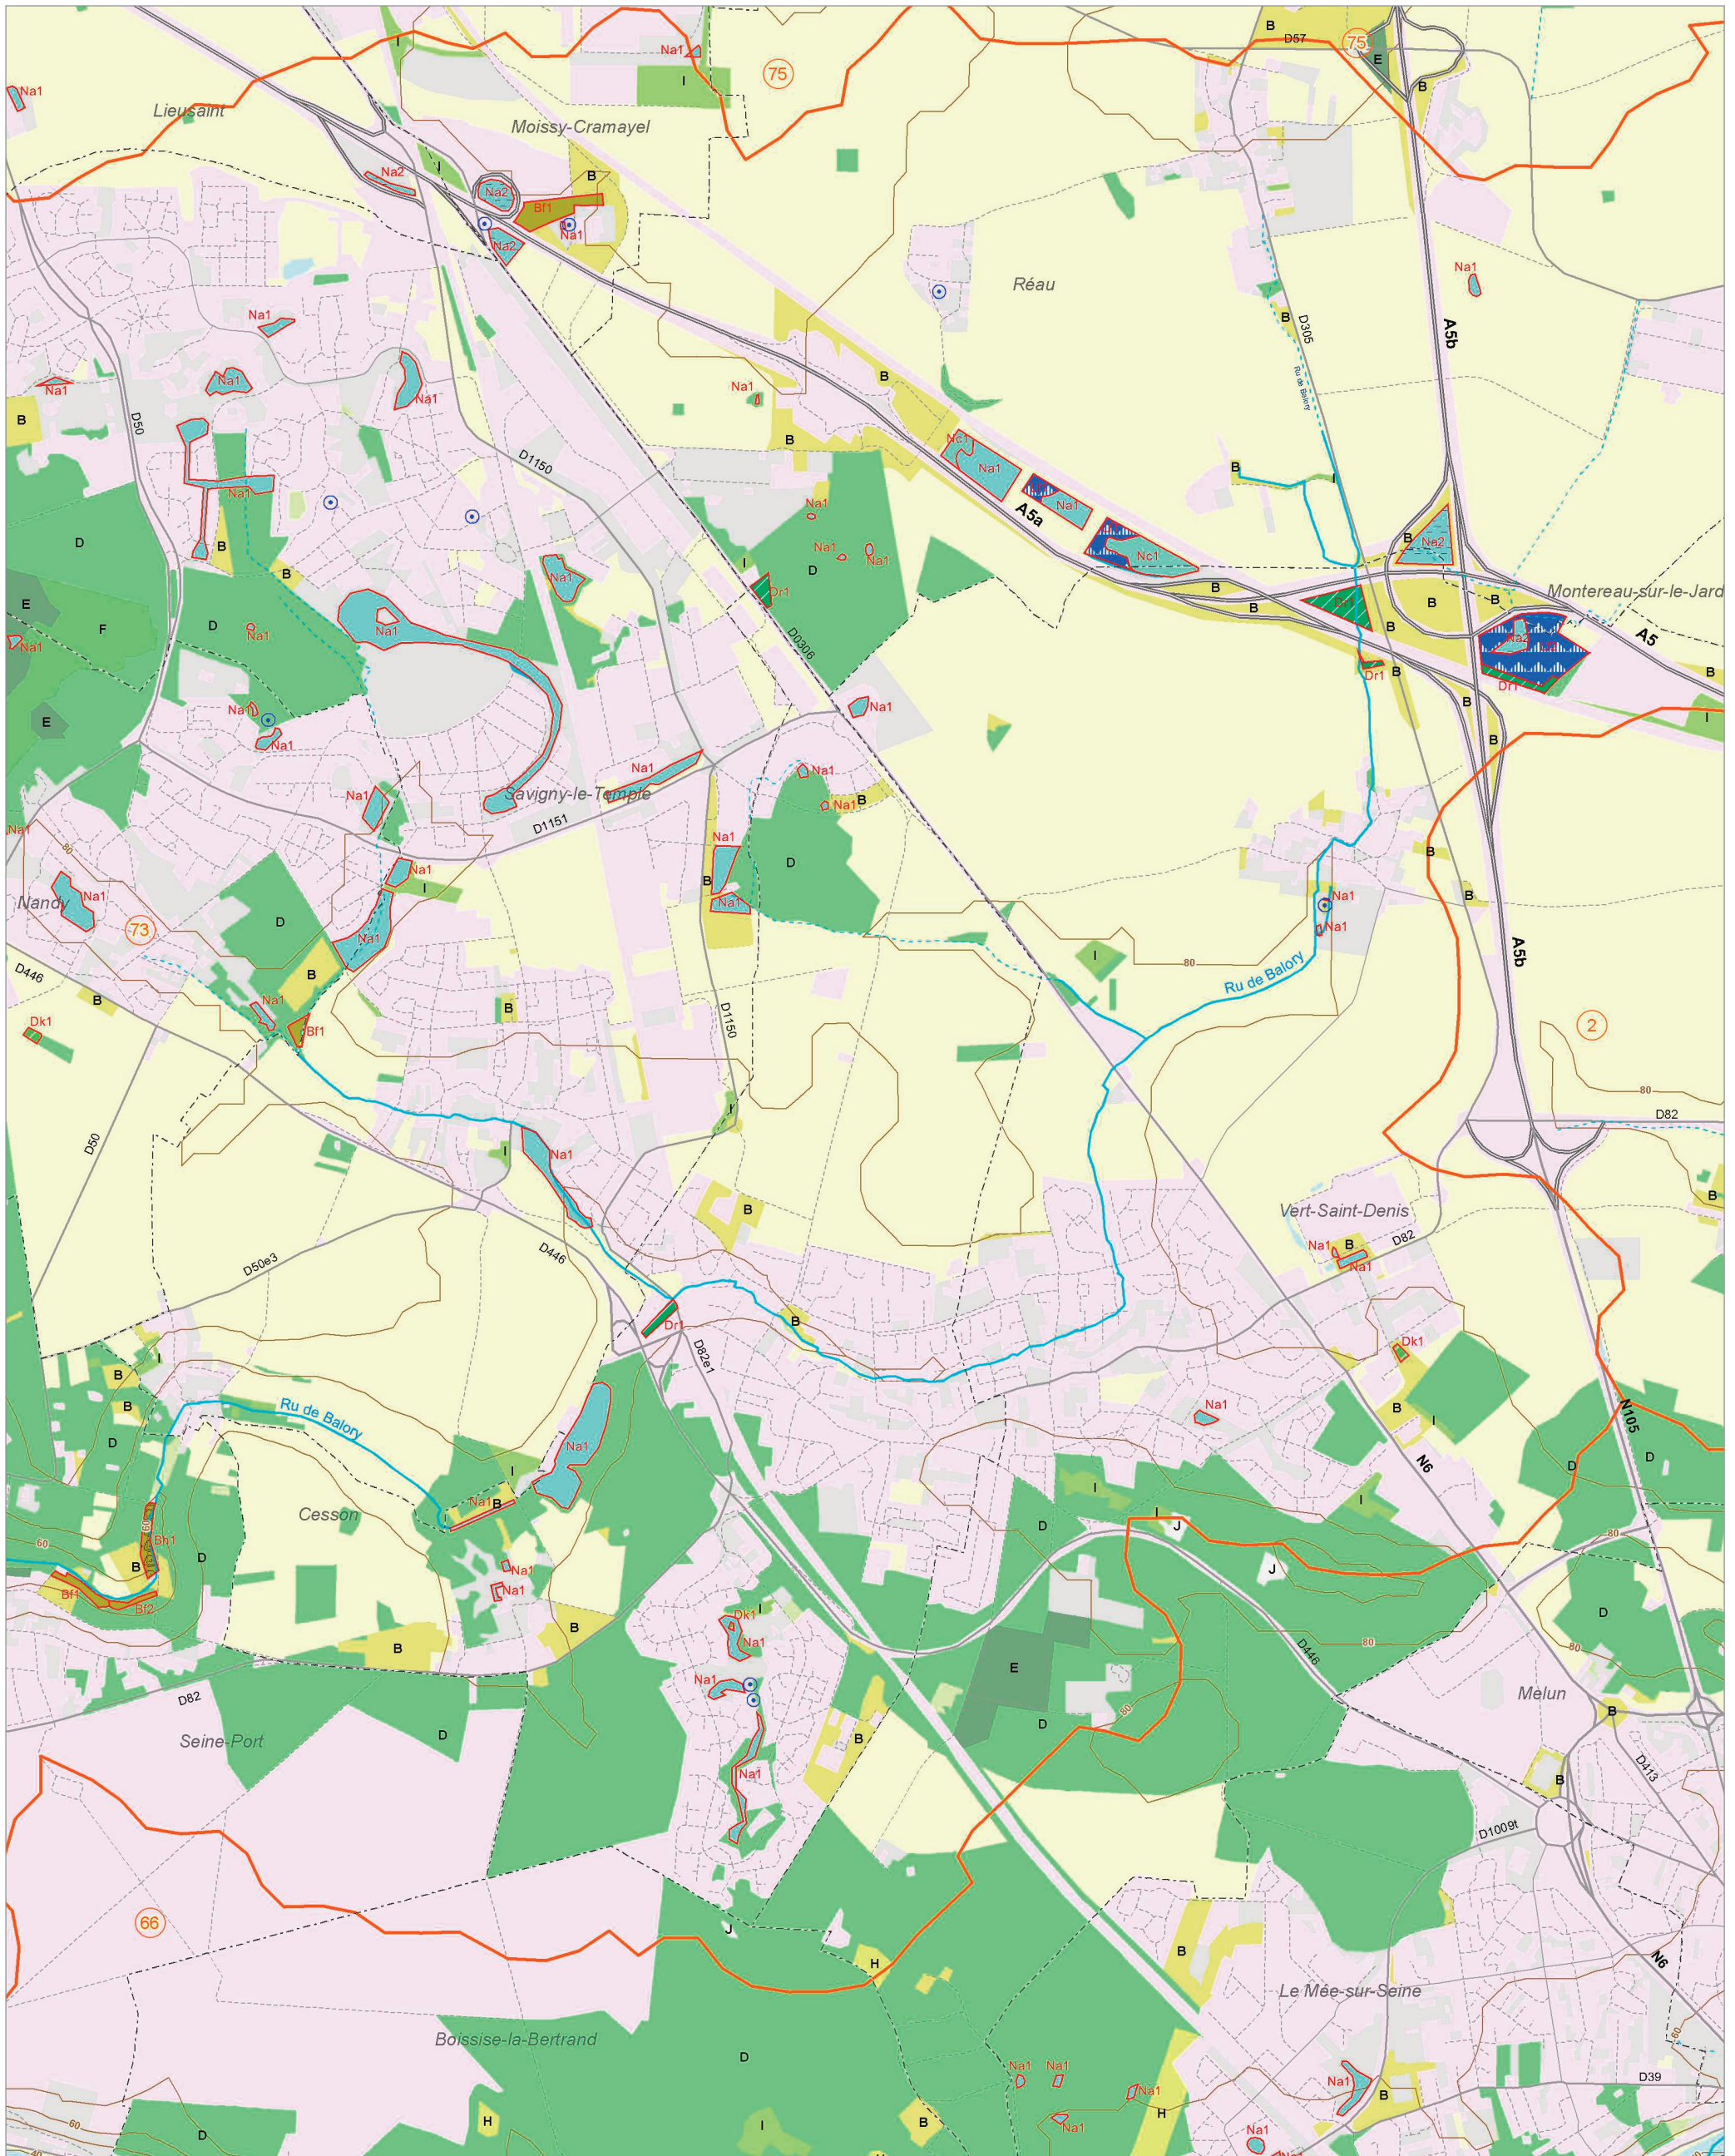

Les zones humides dans le(s) bassin(s) versant(s) de rivière de :

La Seine et le ru de Balory 73

La Seine à Melun 66

L'Ancœur aval 2

La Seine et le ru des Hauldres 75