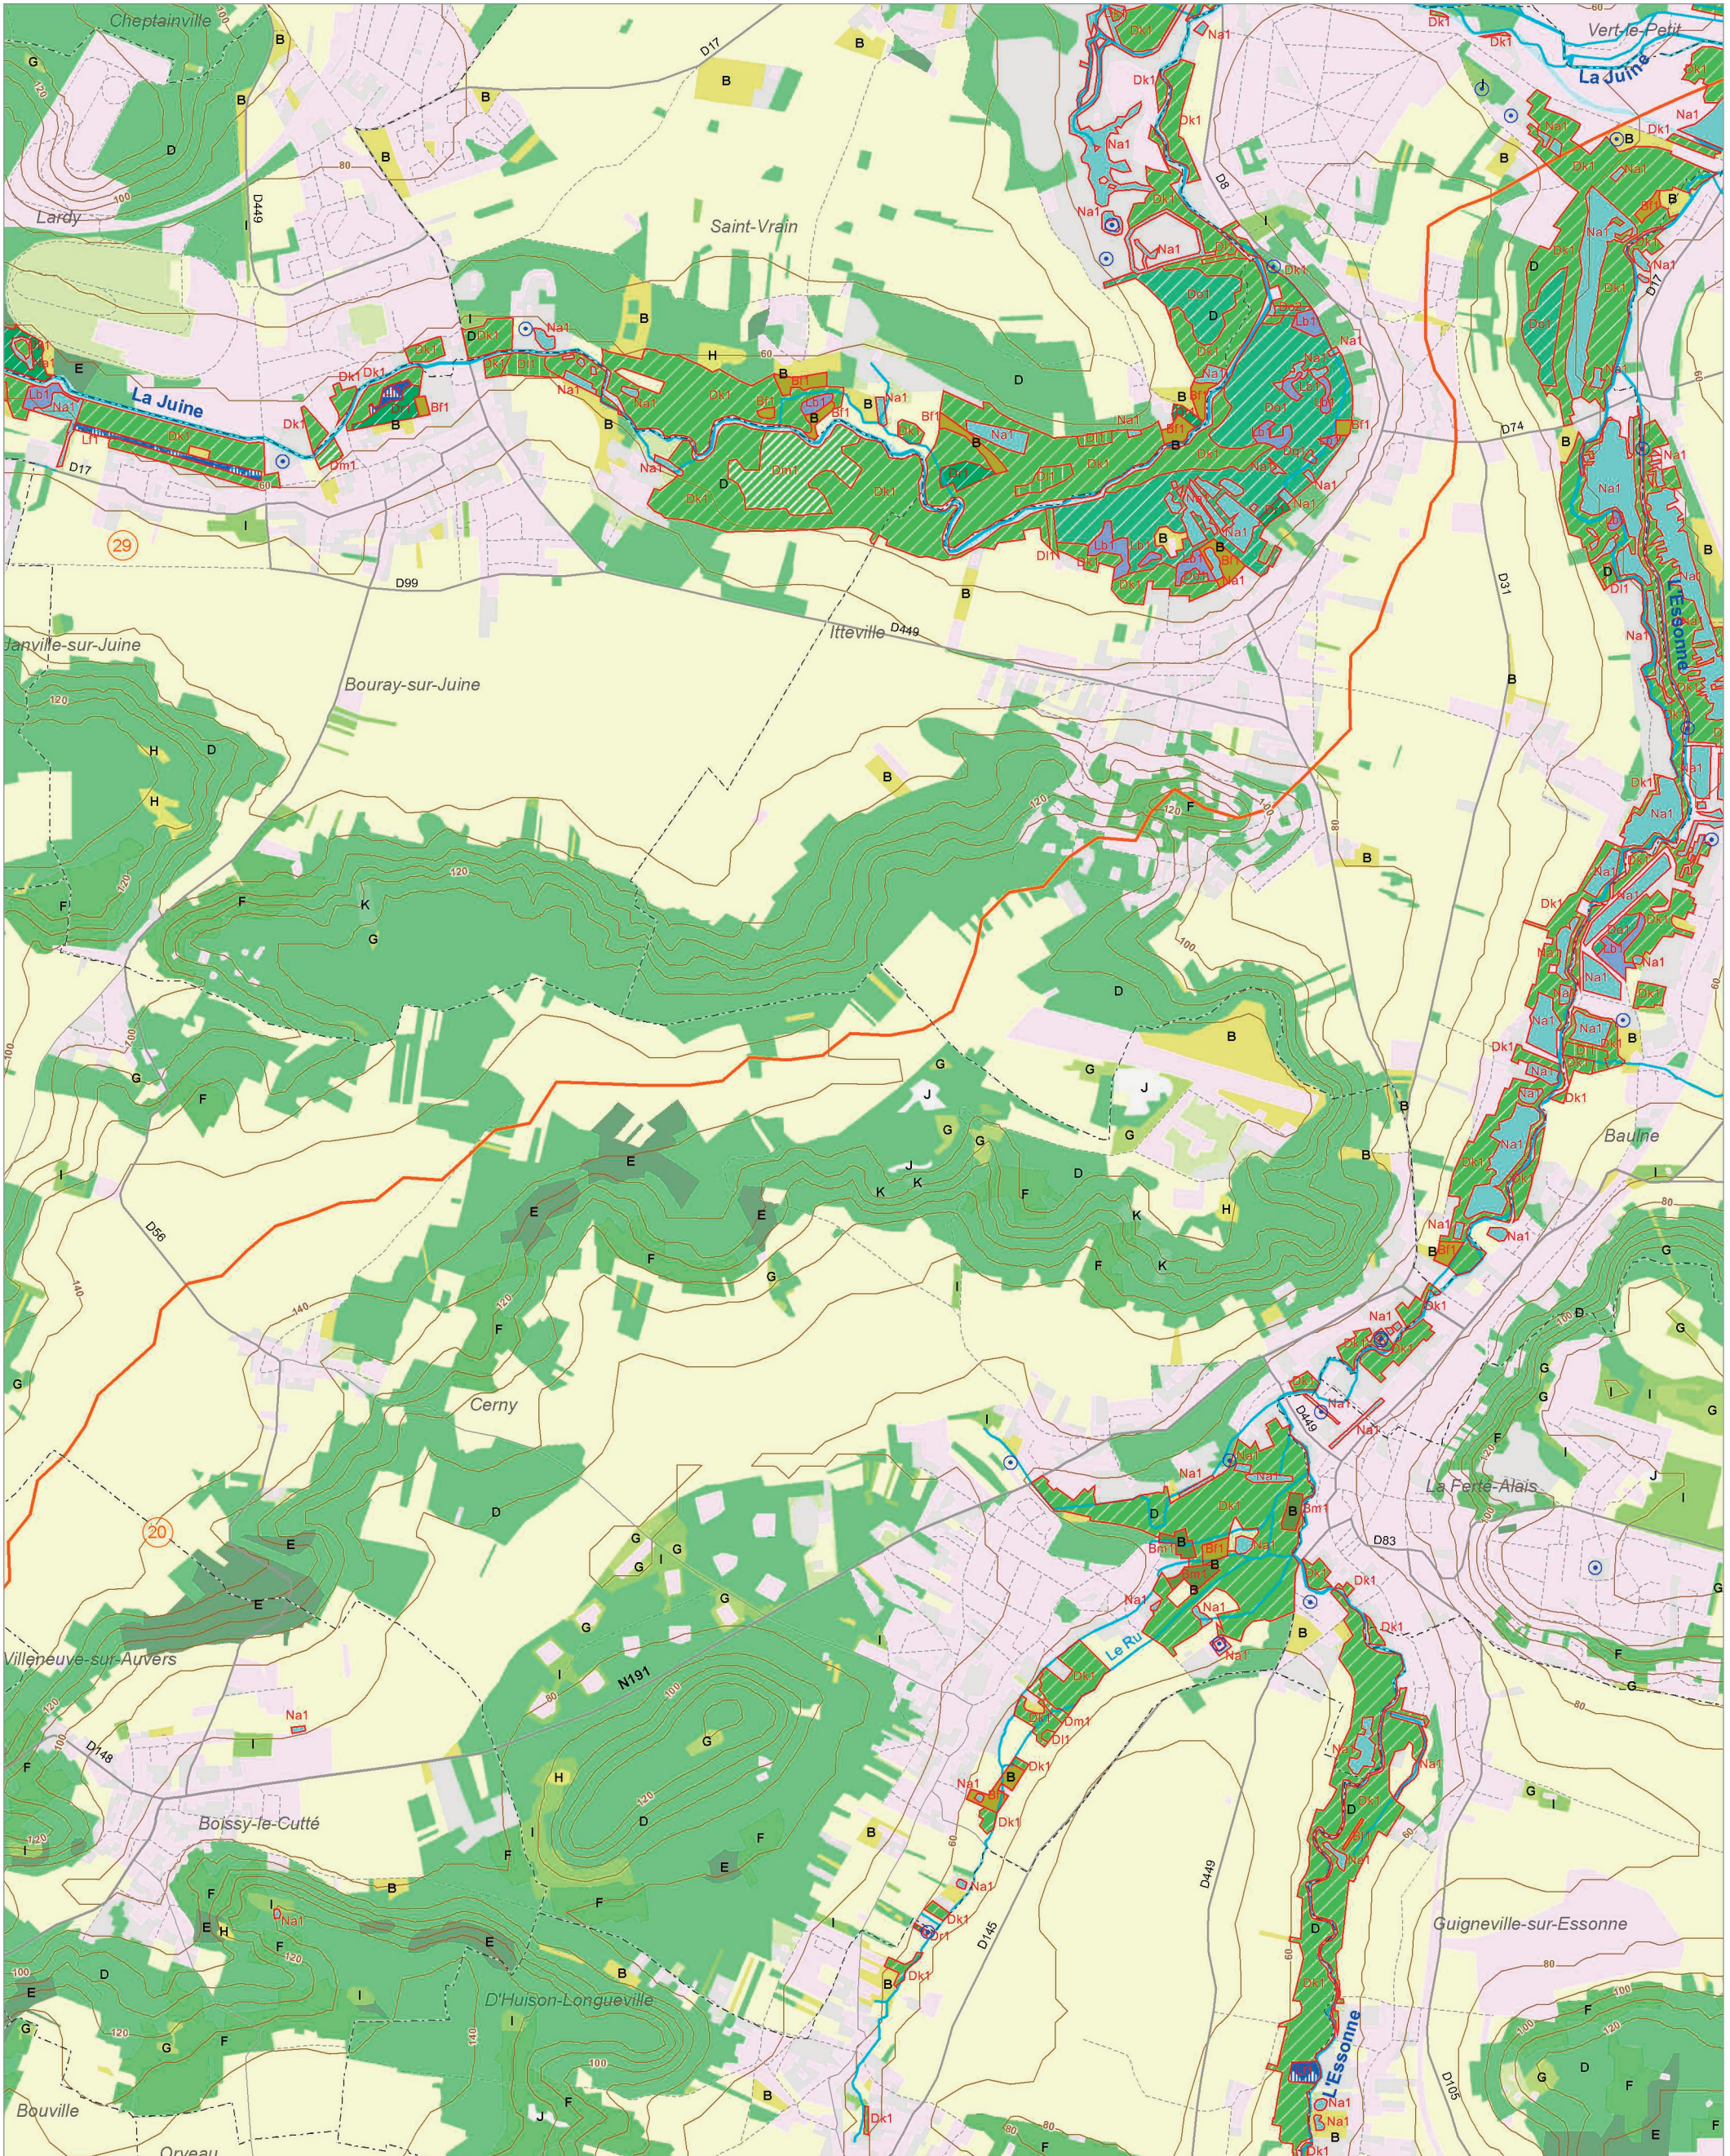

Les zones humides dans le(s) bassin(s) versant(s) de rivière de :

La Juine aval (29)

L'Essonne amont (20)

L'Orge amont (49)

© IAU Île-de-France 2010 - Sources : IAU idF, Ecomos 2000, Mos 2003, Bd Mares 2004 - IFEN, Corine land cover 2006

Les zones humides dans le(s) bassin(s) versant(s) de rivière de :

L'Essonne amont ⑳

La Juine aval ㉑

© IAU Ile-de-France 2010 - Sources : IAU IdF, Ecomos 2000, Mos 2003, Bd Mares 2004 - IFEN, Corine land cover 2006