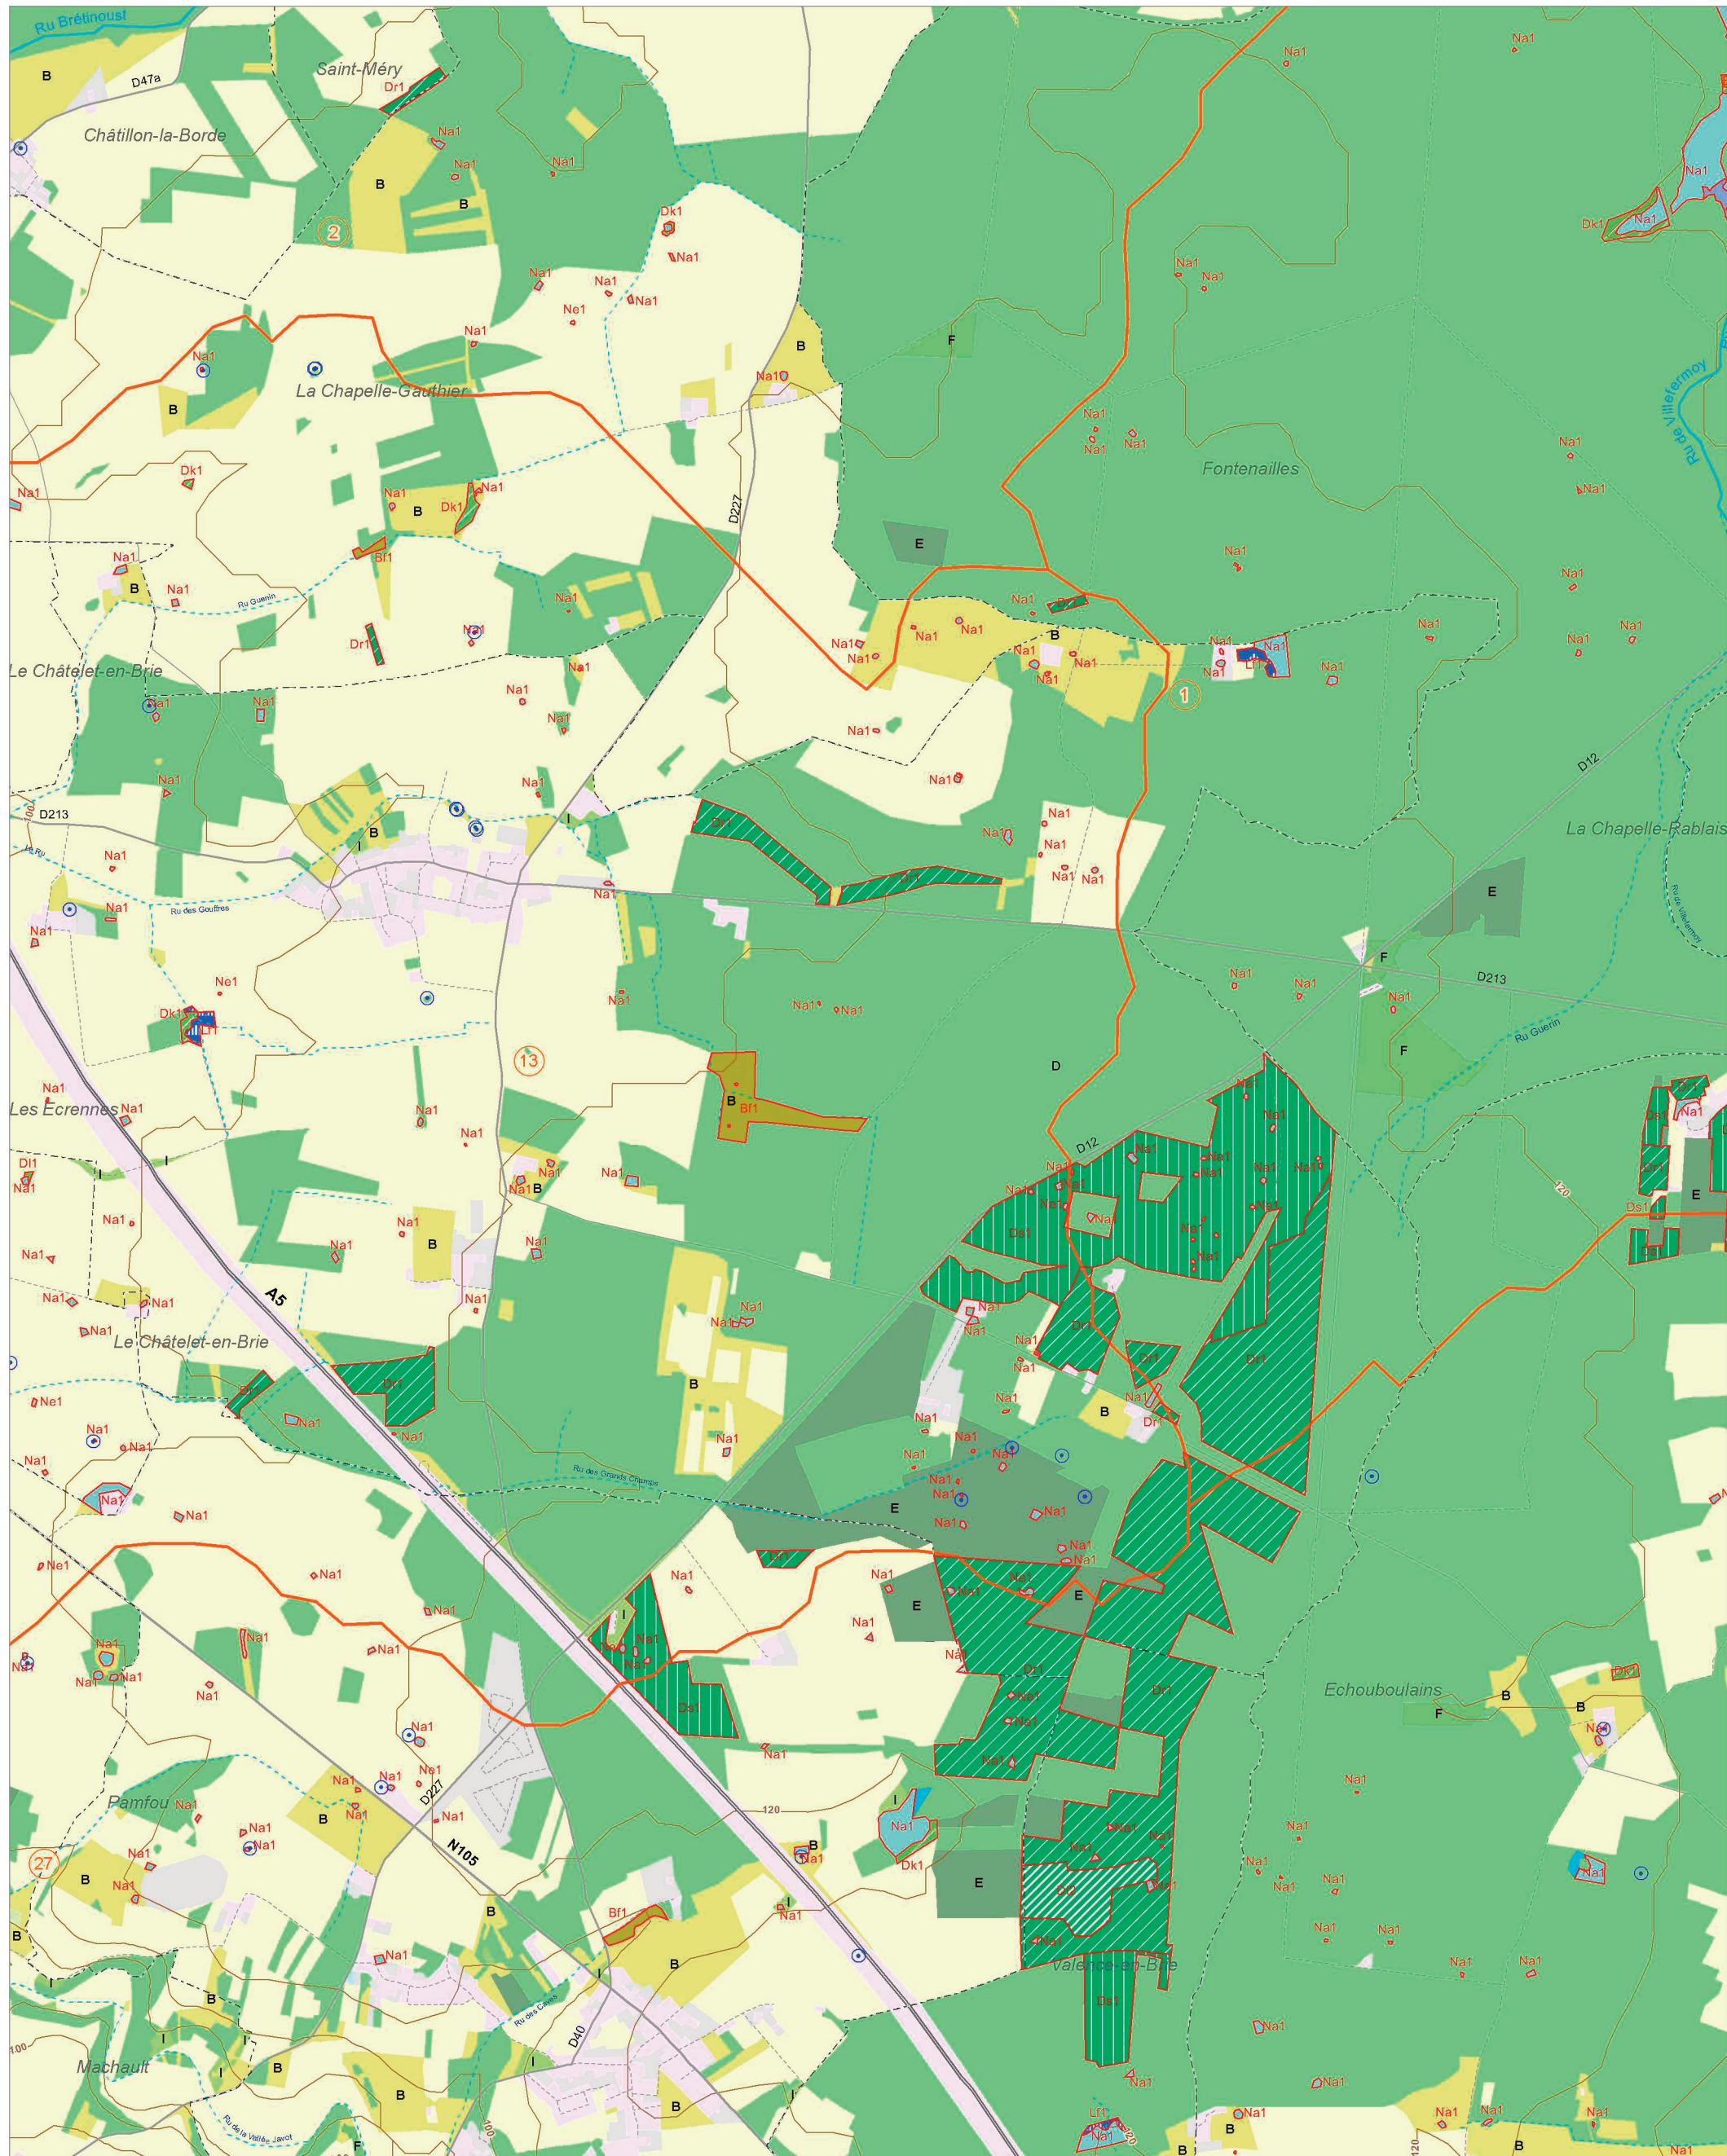

Les zones humides dans le(s) bassin(s) versant(s) de rivière de :

Le ru du Châtelet (13)

Le ru de Javôt (27)

L'Ancœur amont (1)

L'Ancœur aval (2)

© IAU Ile-de-France 2010 - Sources : IAU idF, Ecomos 2000, Mos 2003, Bd Mares 2004 - IFEN, Corine land cover 2006