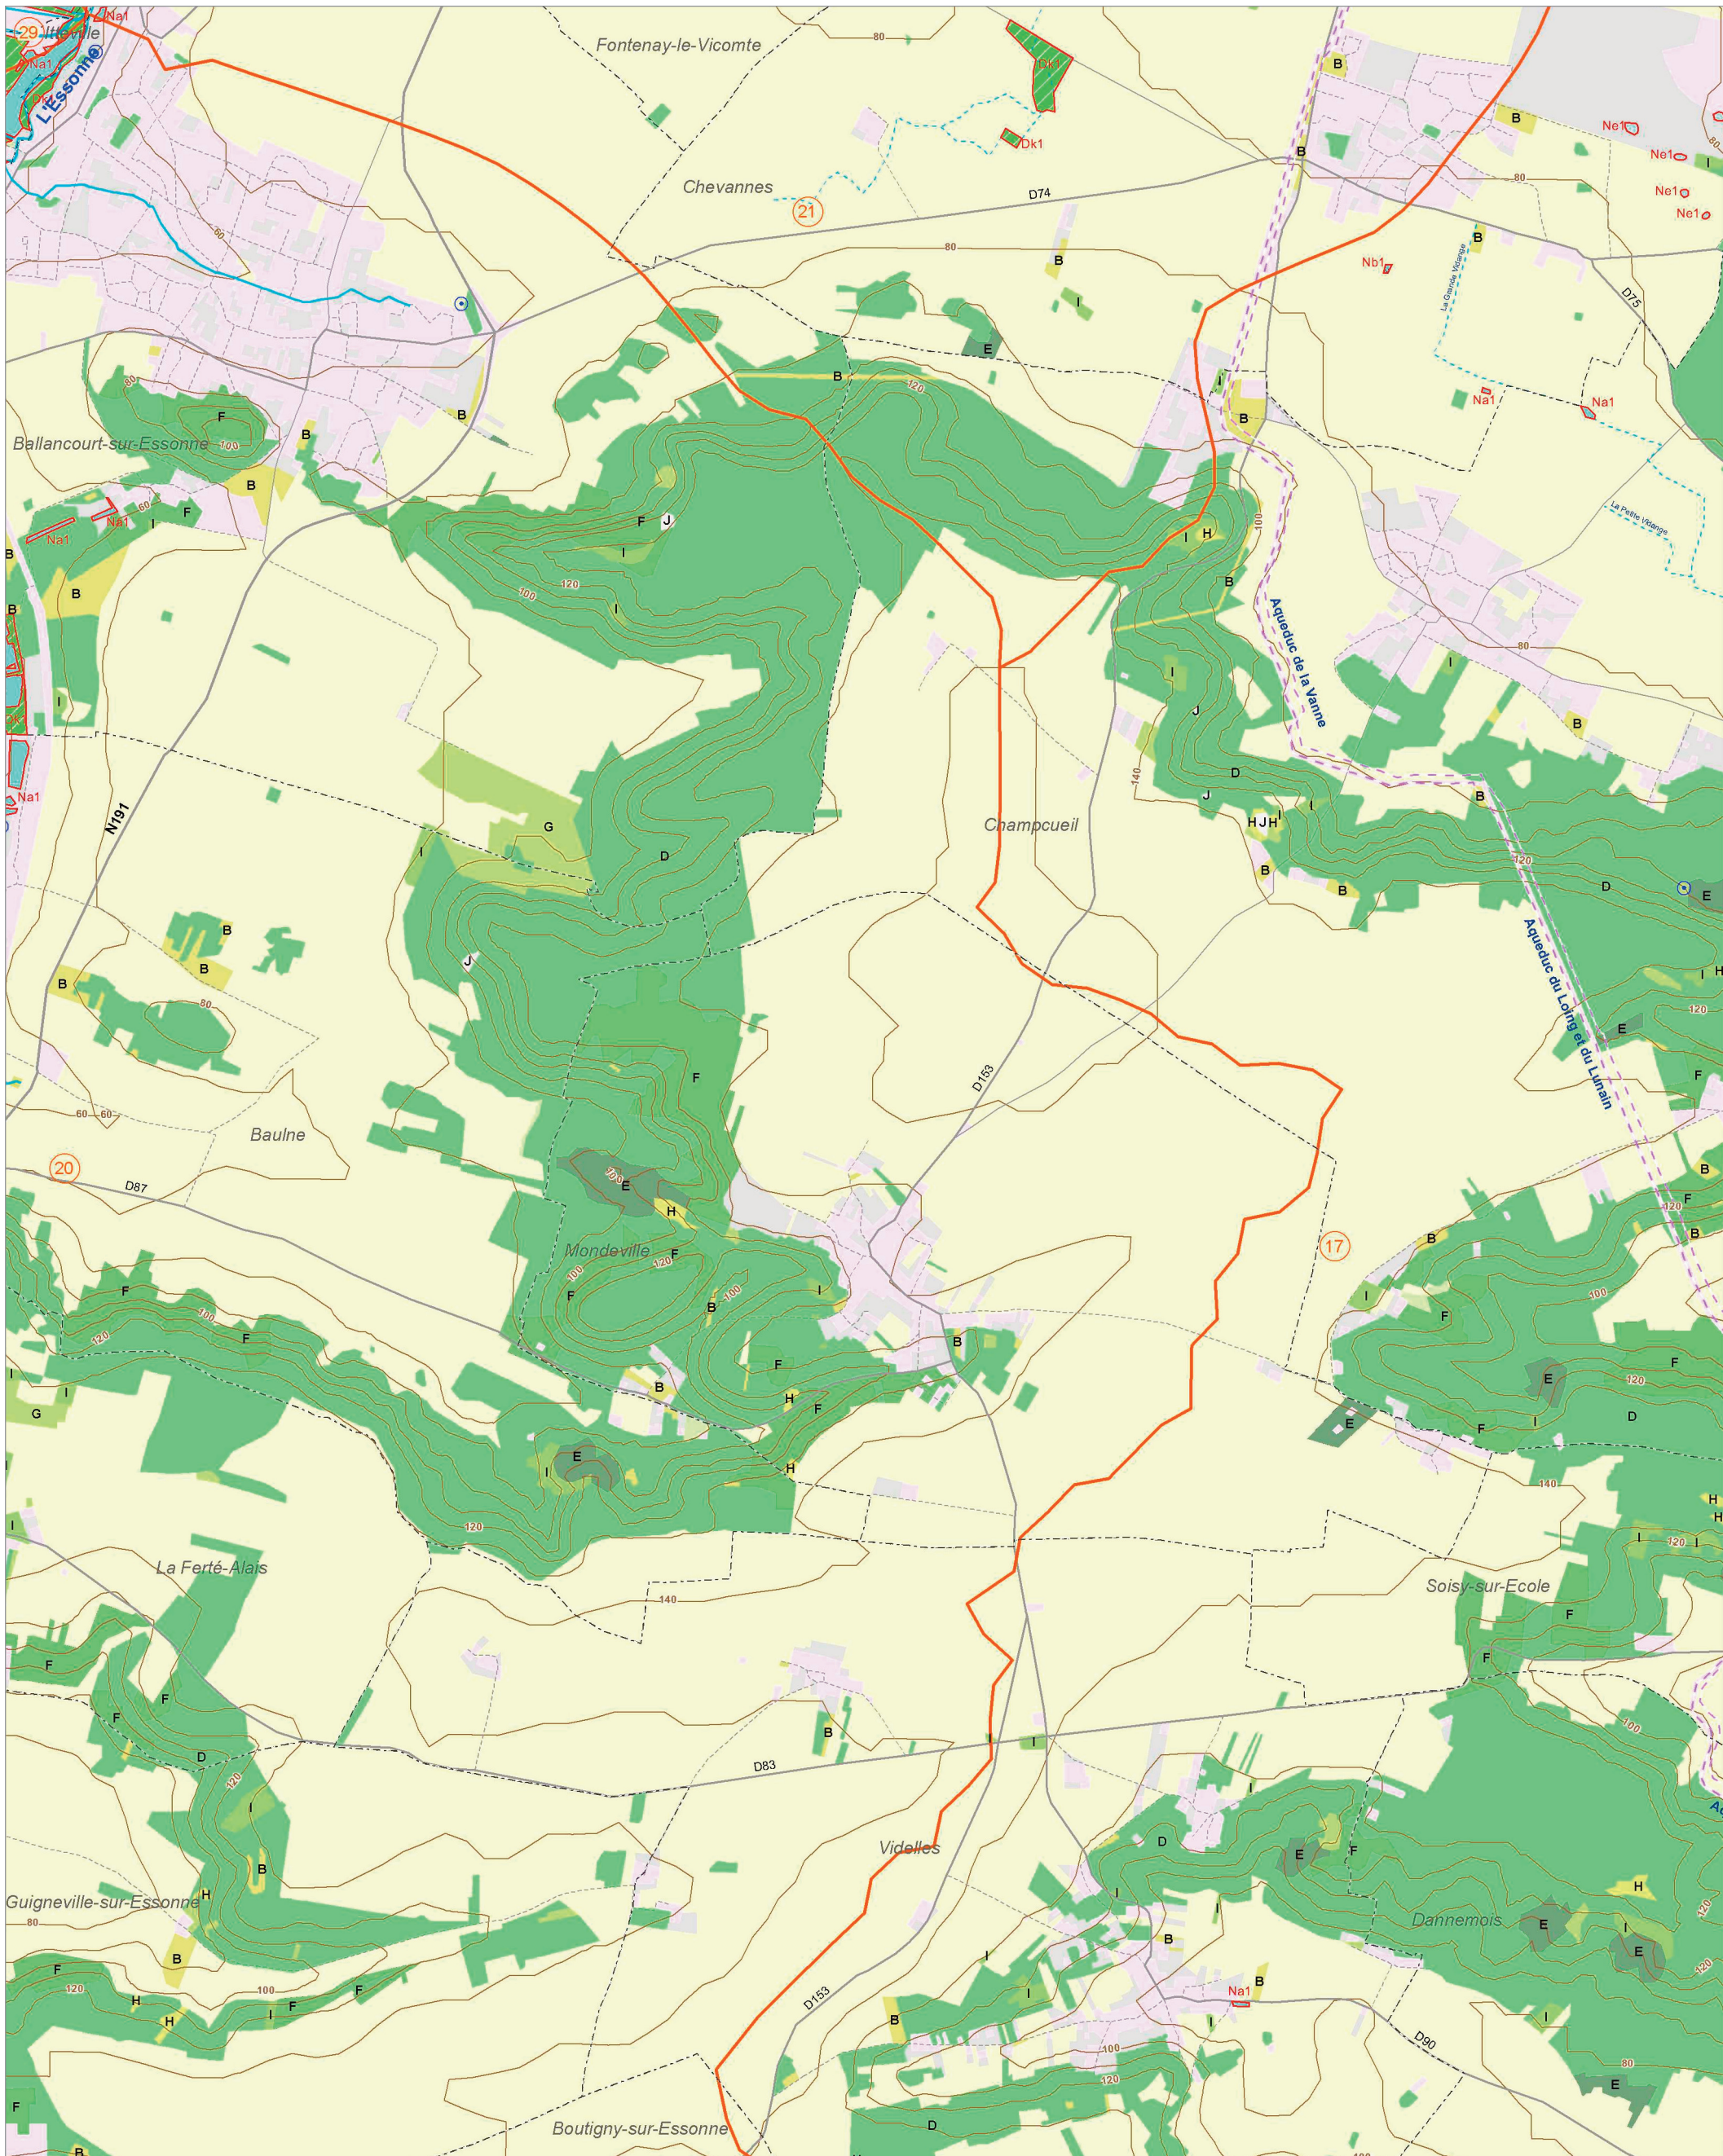

Les zones humides dans le(s) bassin(s) versant(s) de rivière de :

L'Essonne amont (20)

L'École (17)

L'Essonne aval (21)

La Juine aval (29)