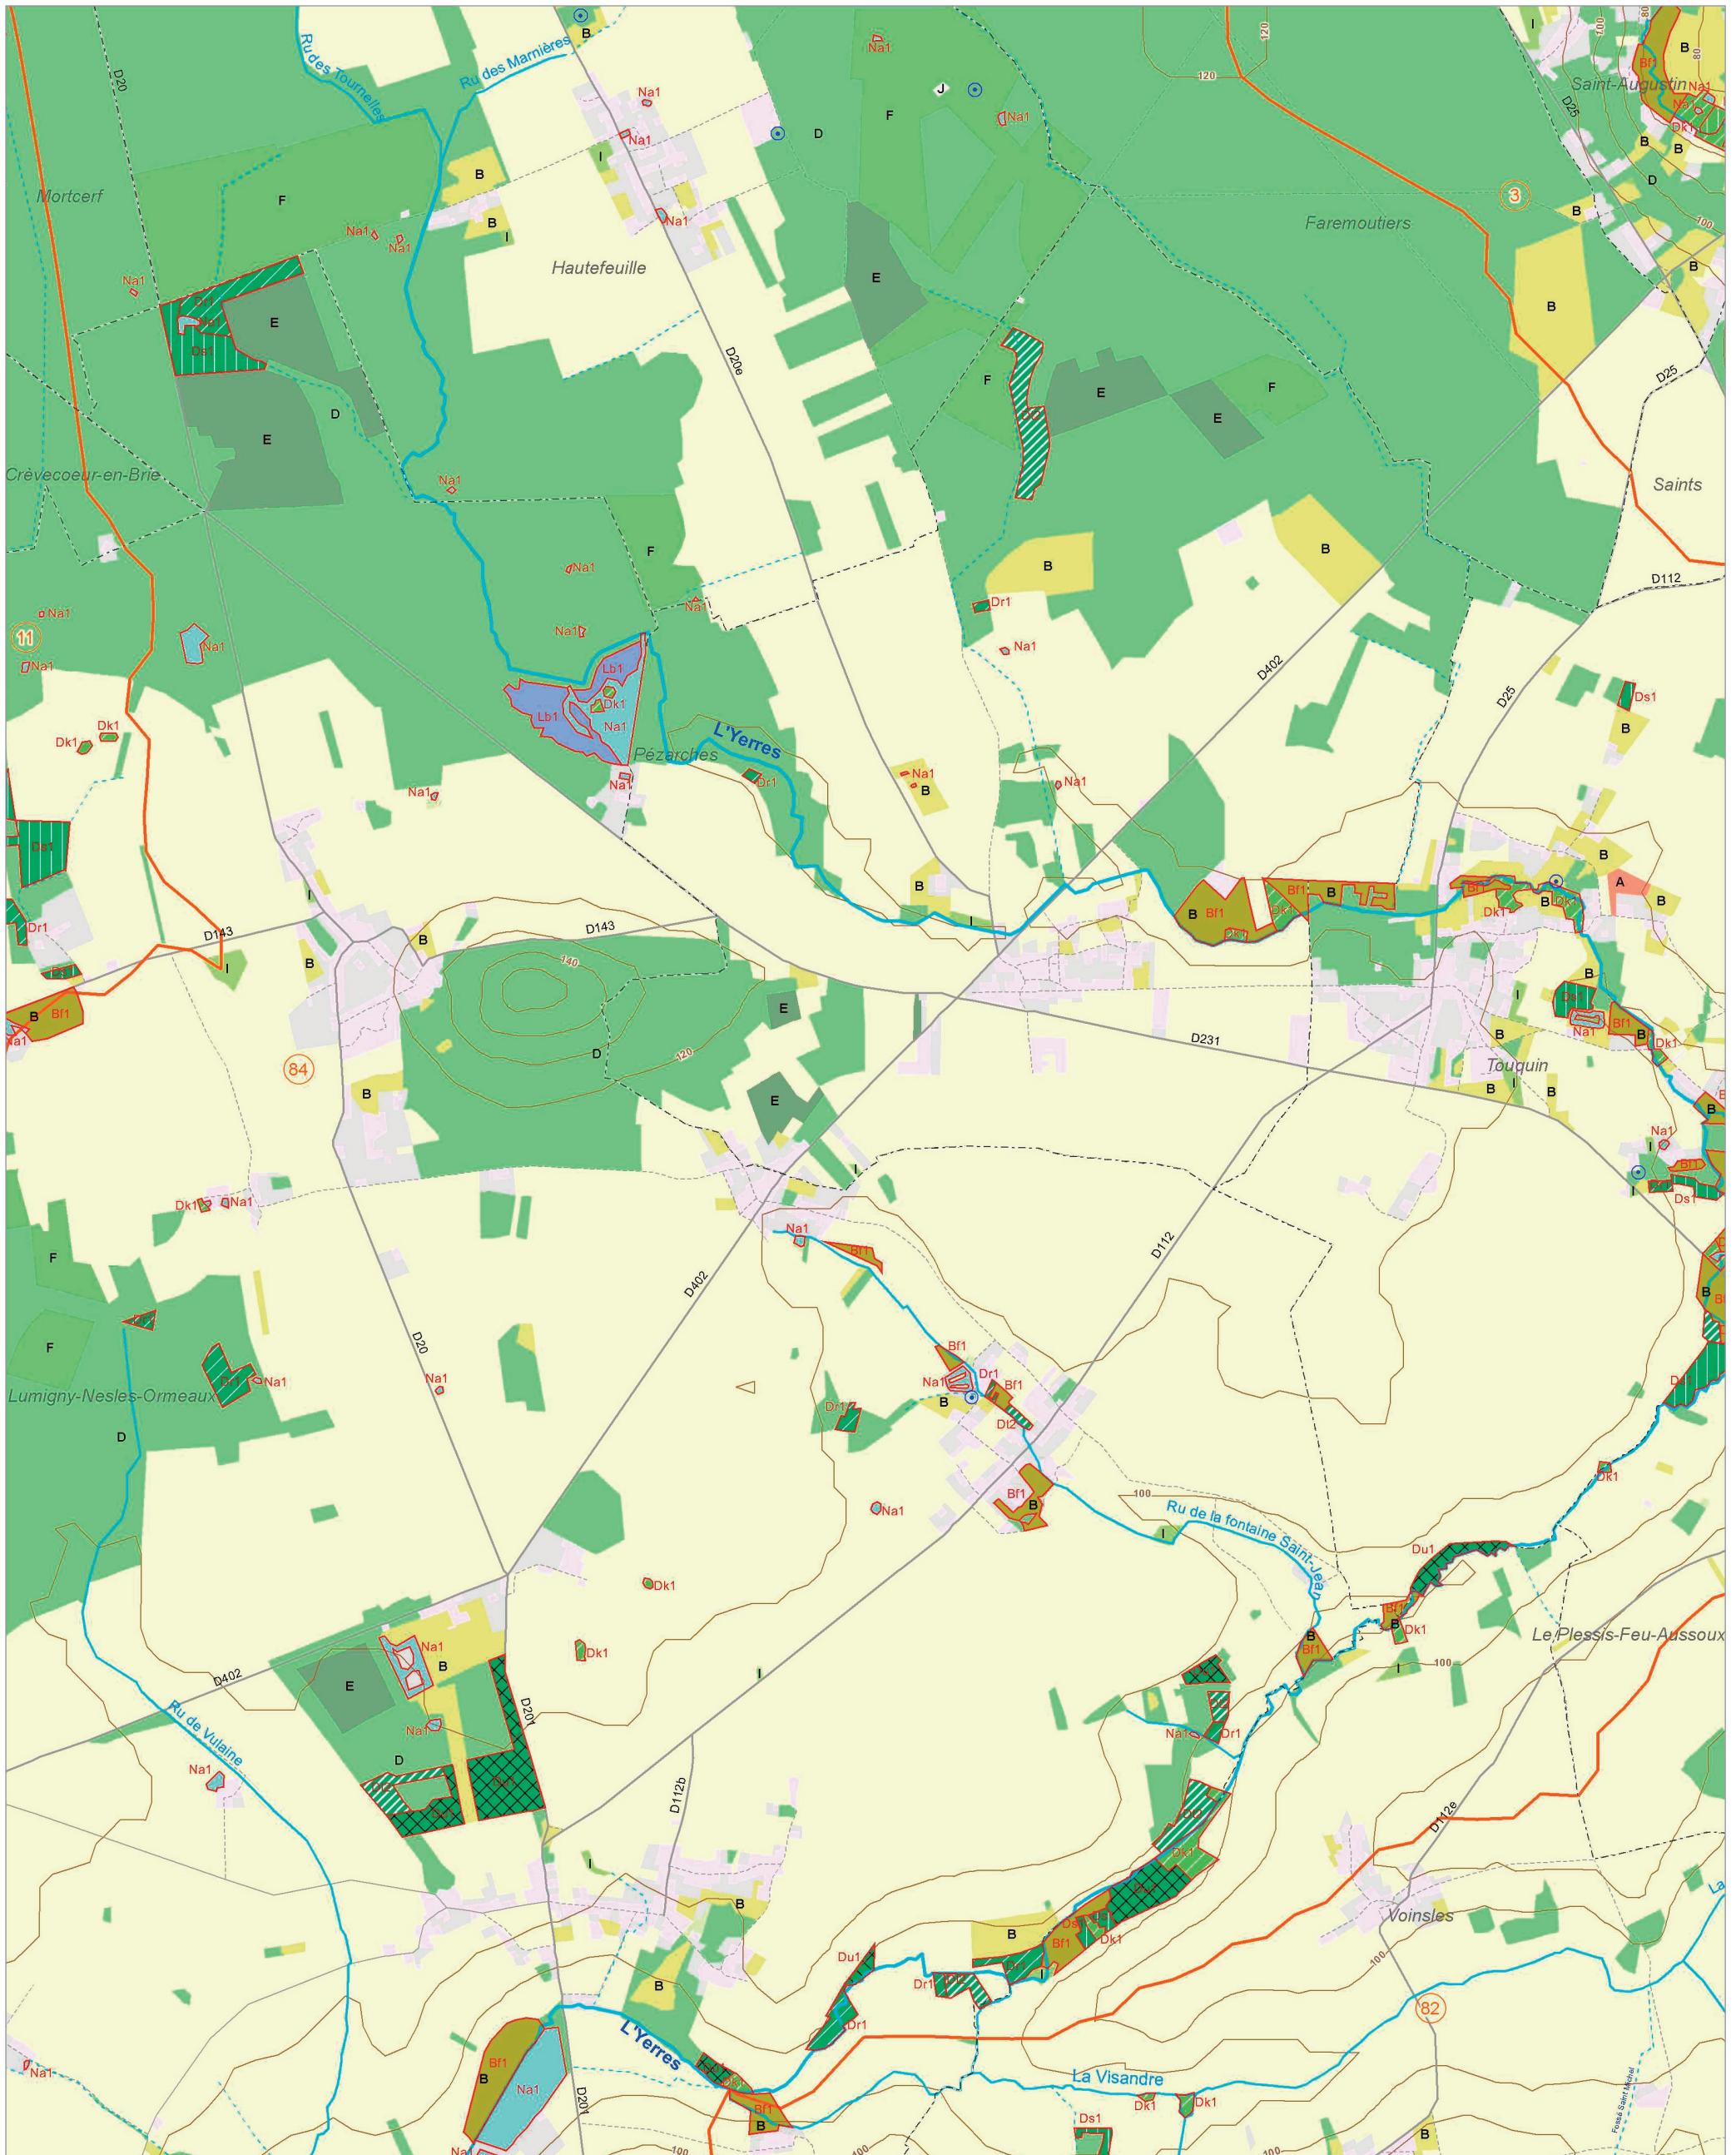

Les zones humides dans le(s) bassin(s) versant(s) de rivière de :

L'Yerres amont (84)
Le ru du Bréon (11)

La Visandre (82)

L'Aubertin (3)