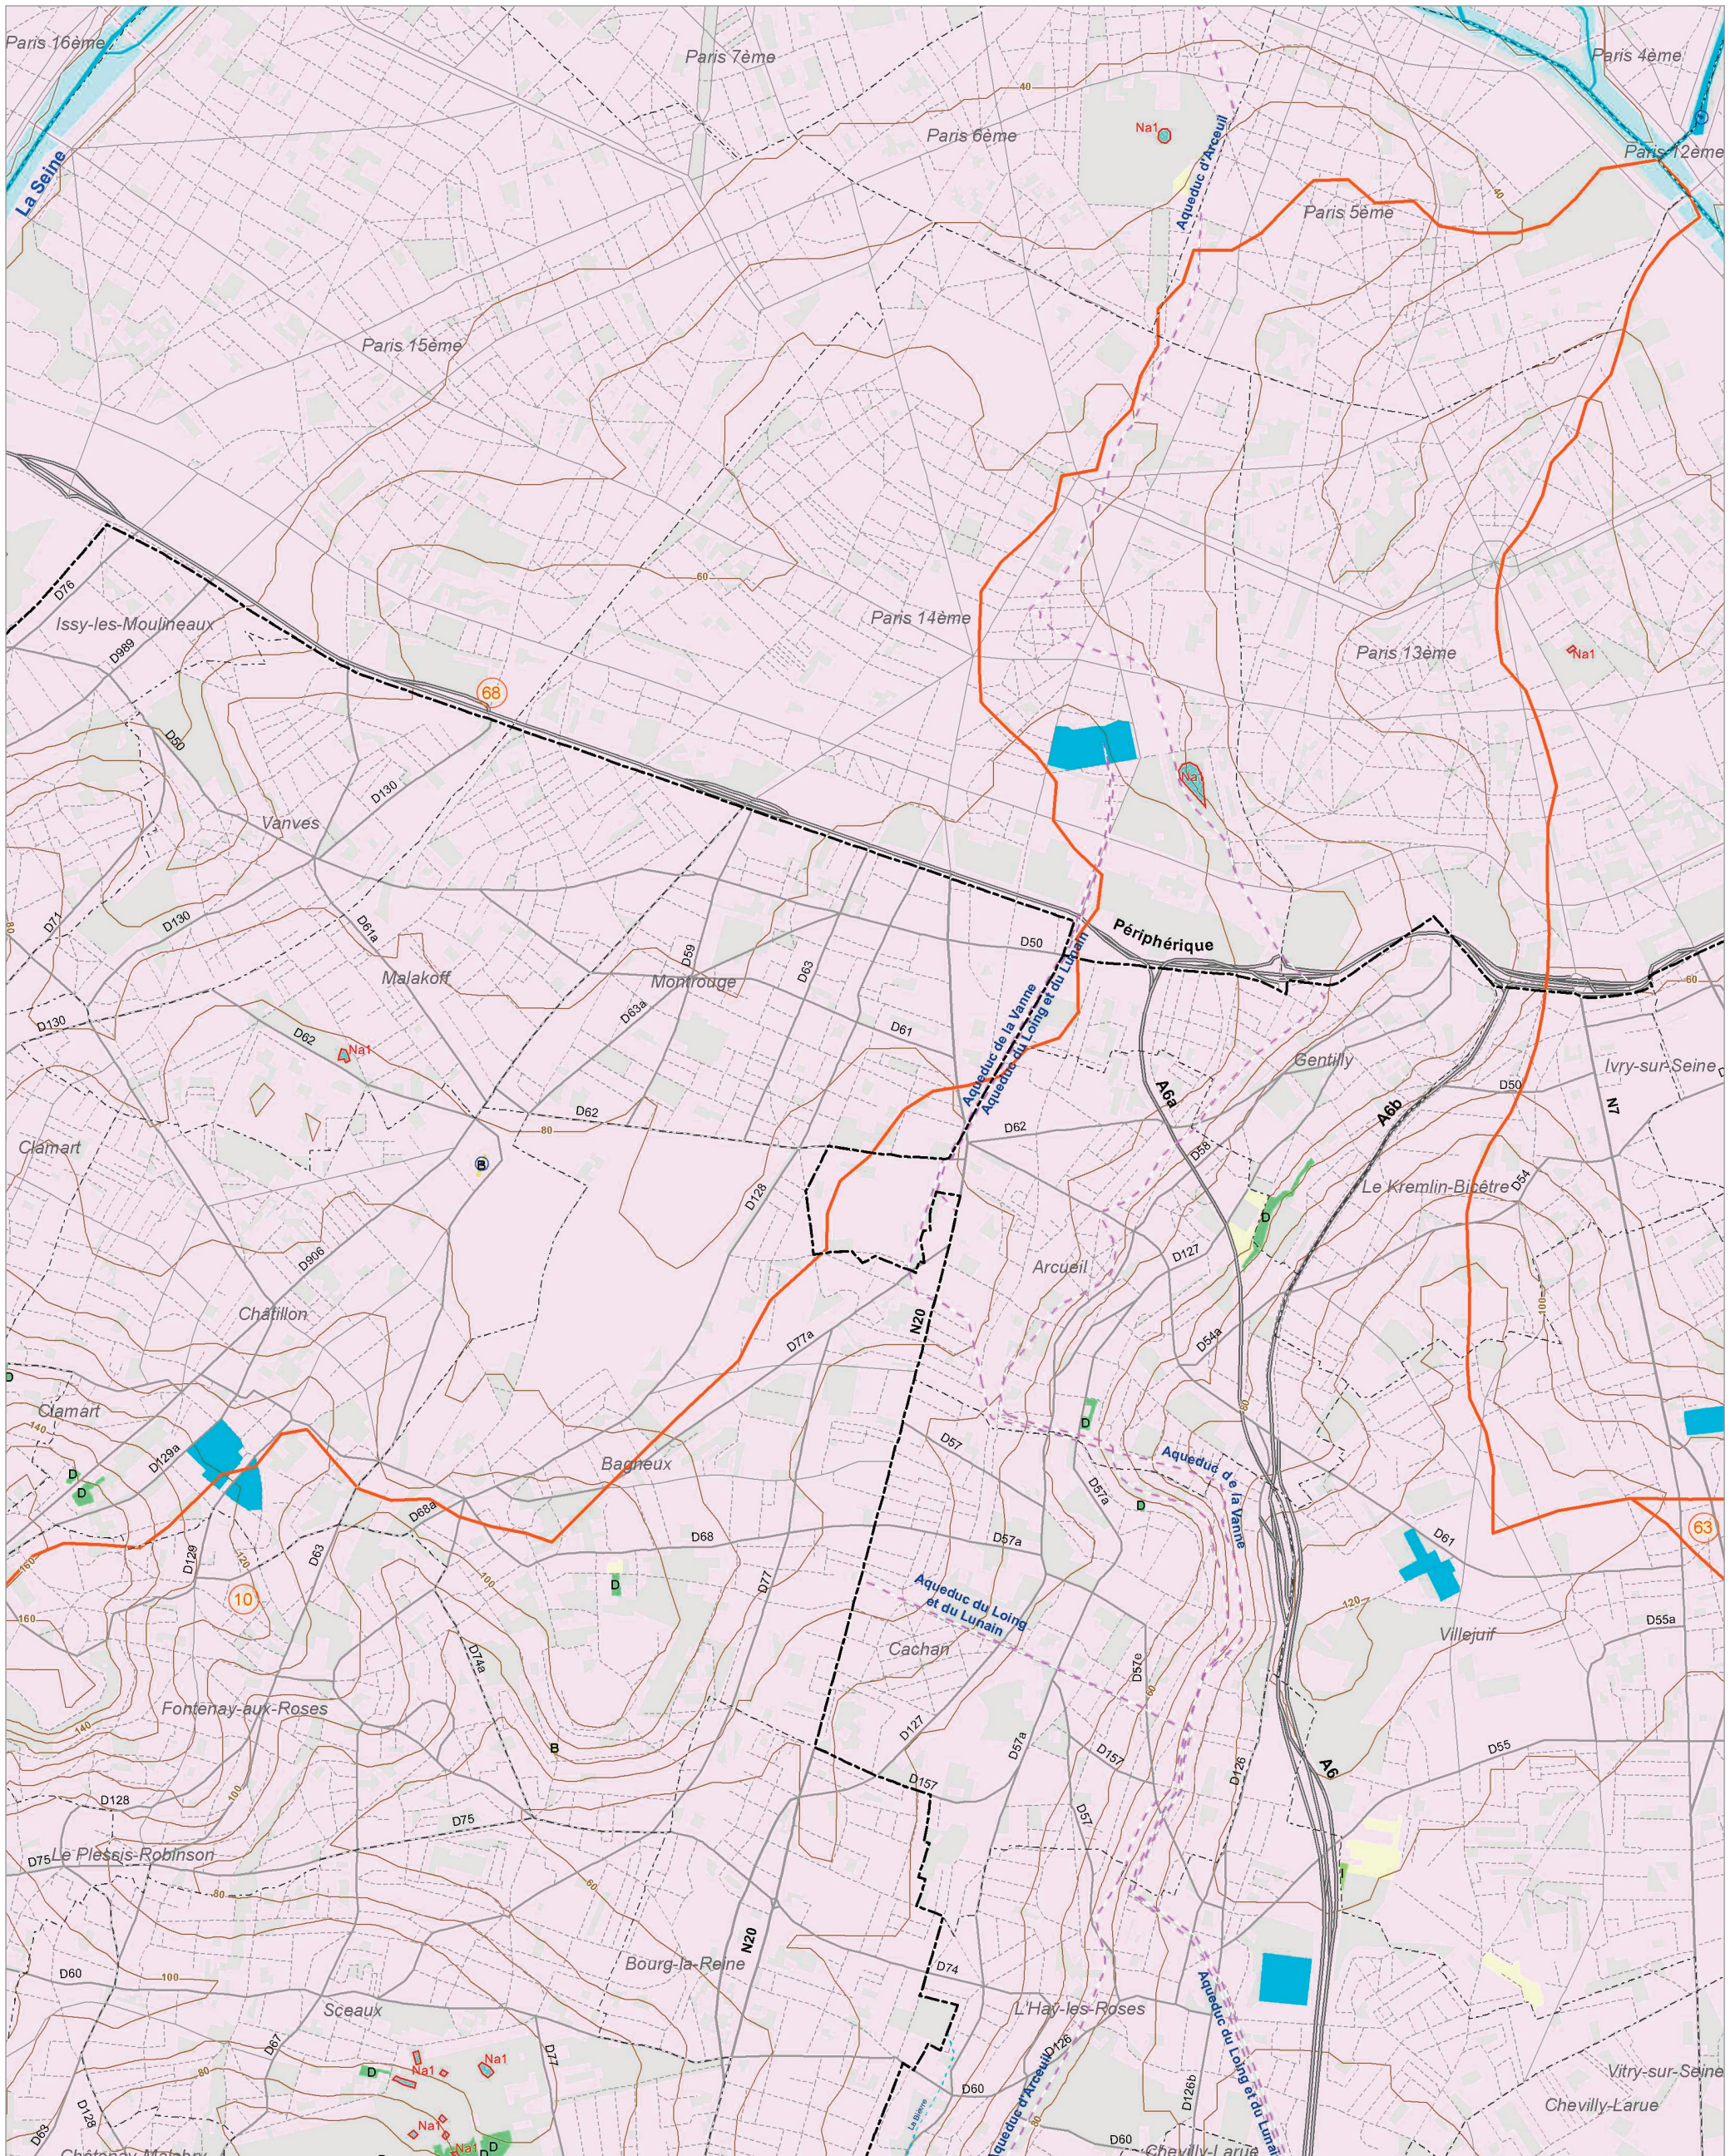

Les zones humides dans le(s) bassin(s) versant(s) de rivière de :

La Seine à Paris (68)

La Bièvre (10)