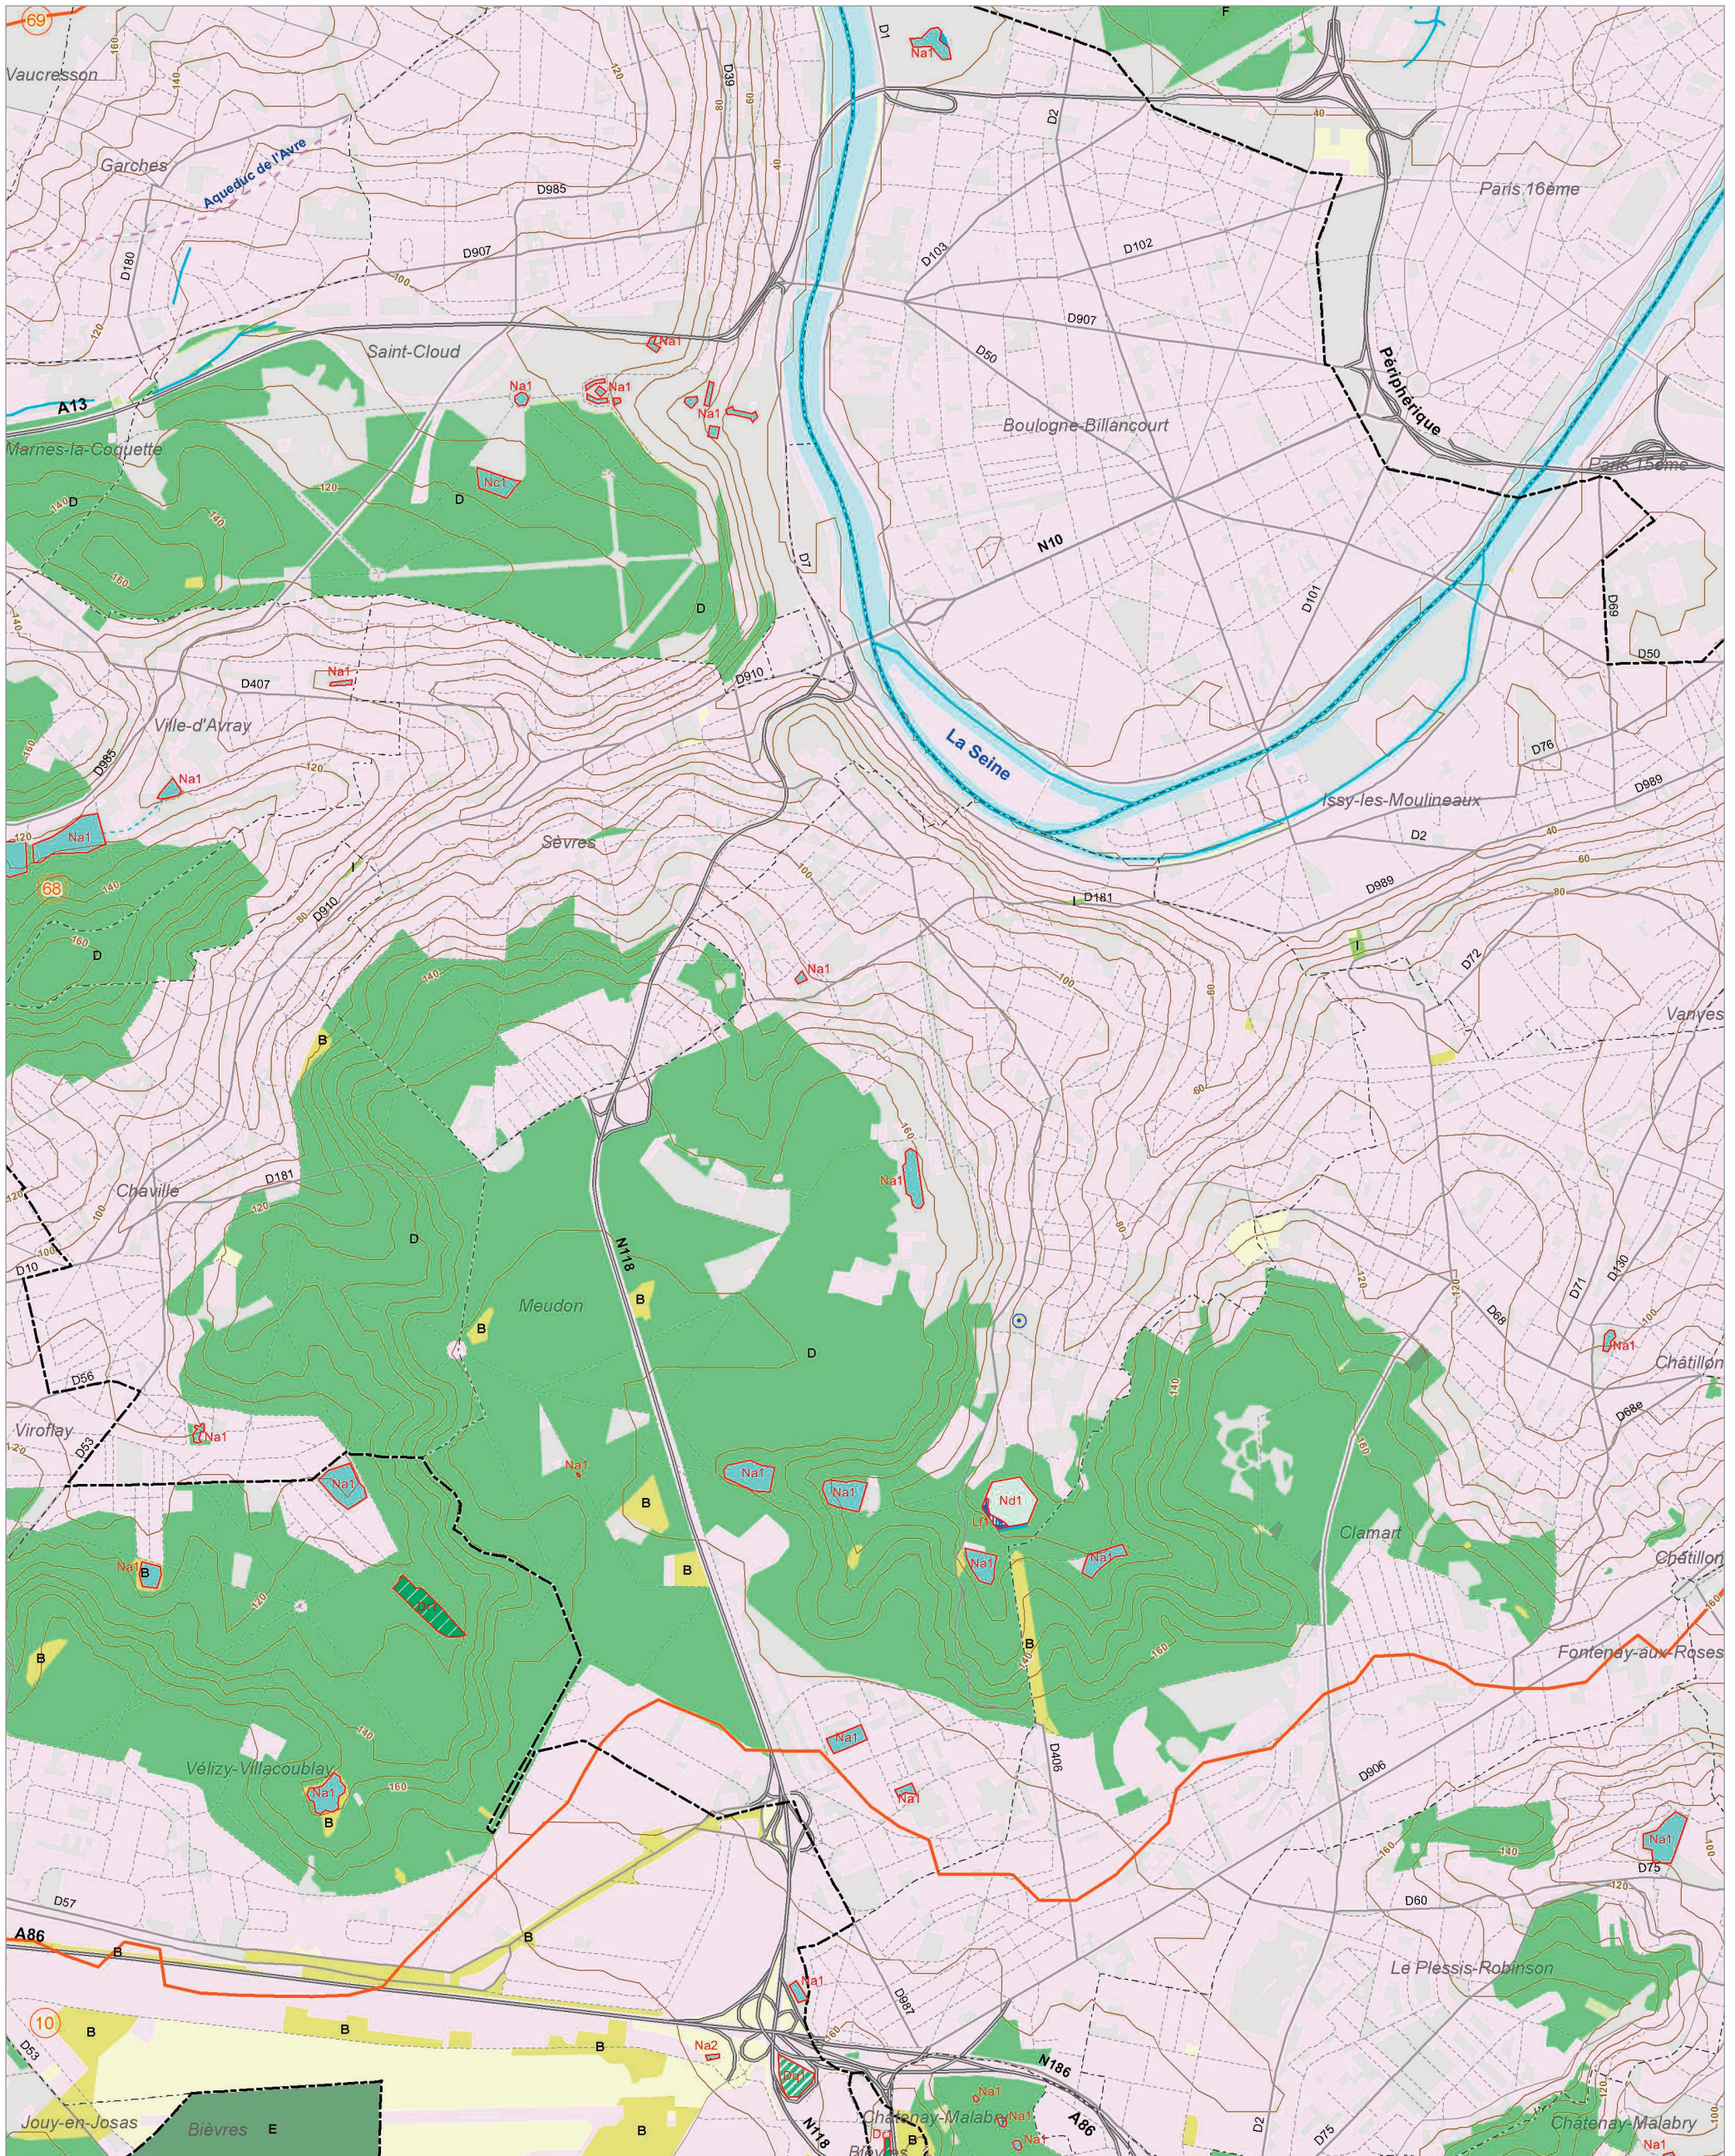

Les zones humides dans le(s) bassin(s) versant(s) de rivière de :

La Seine à Paris (68)

La Bièvre (10)