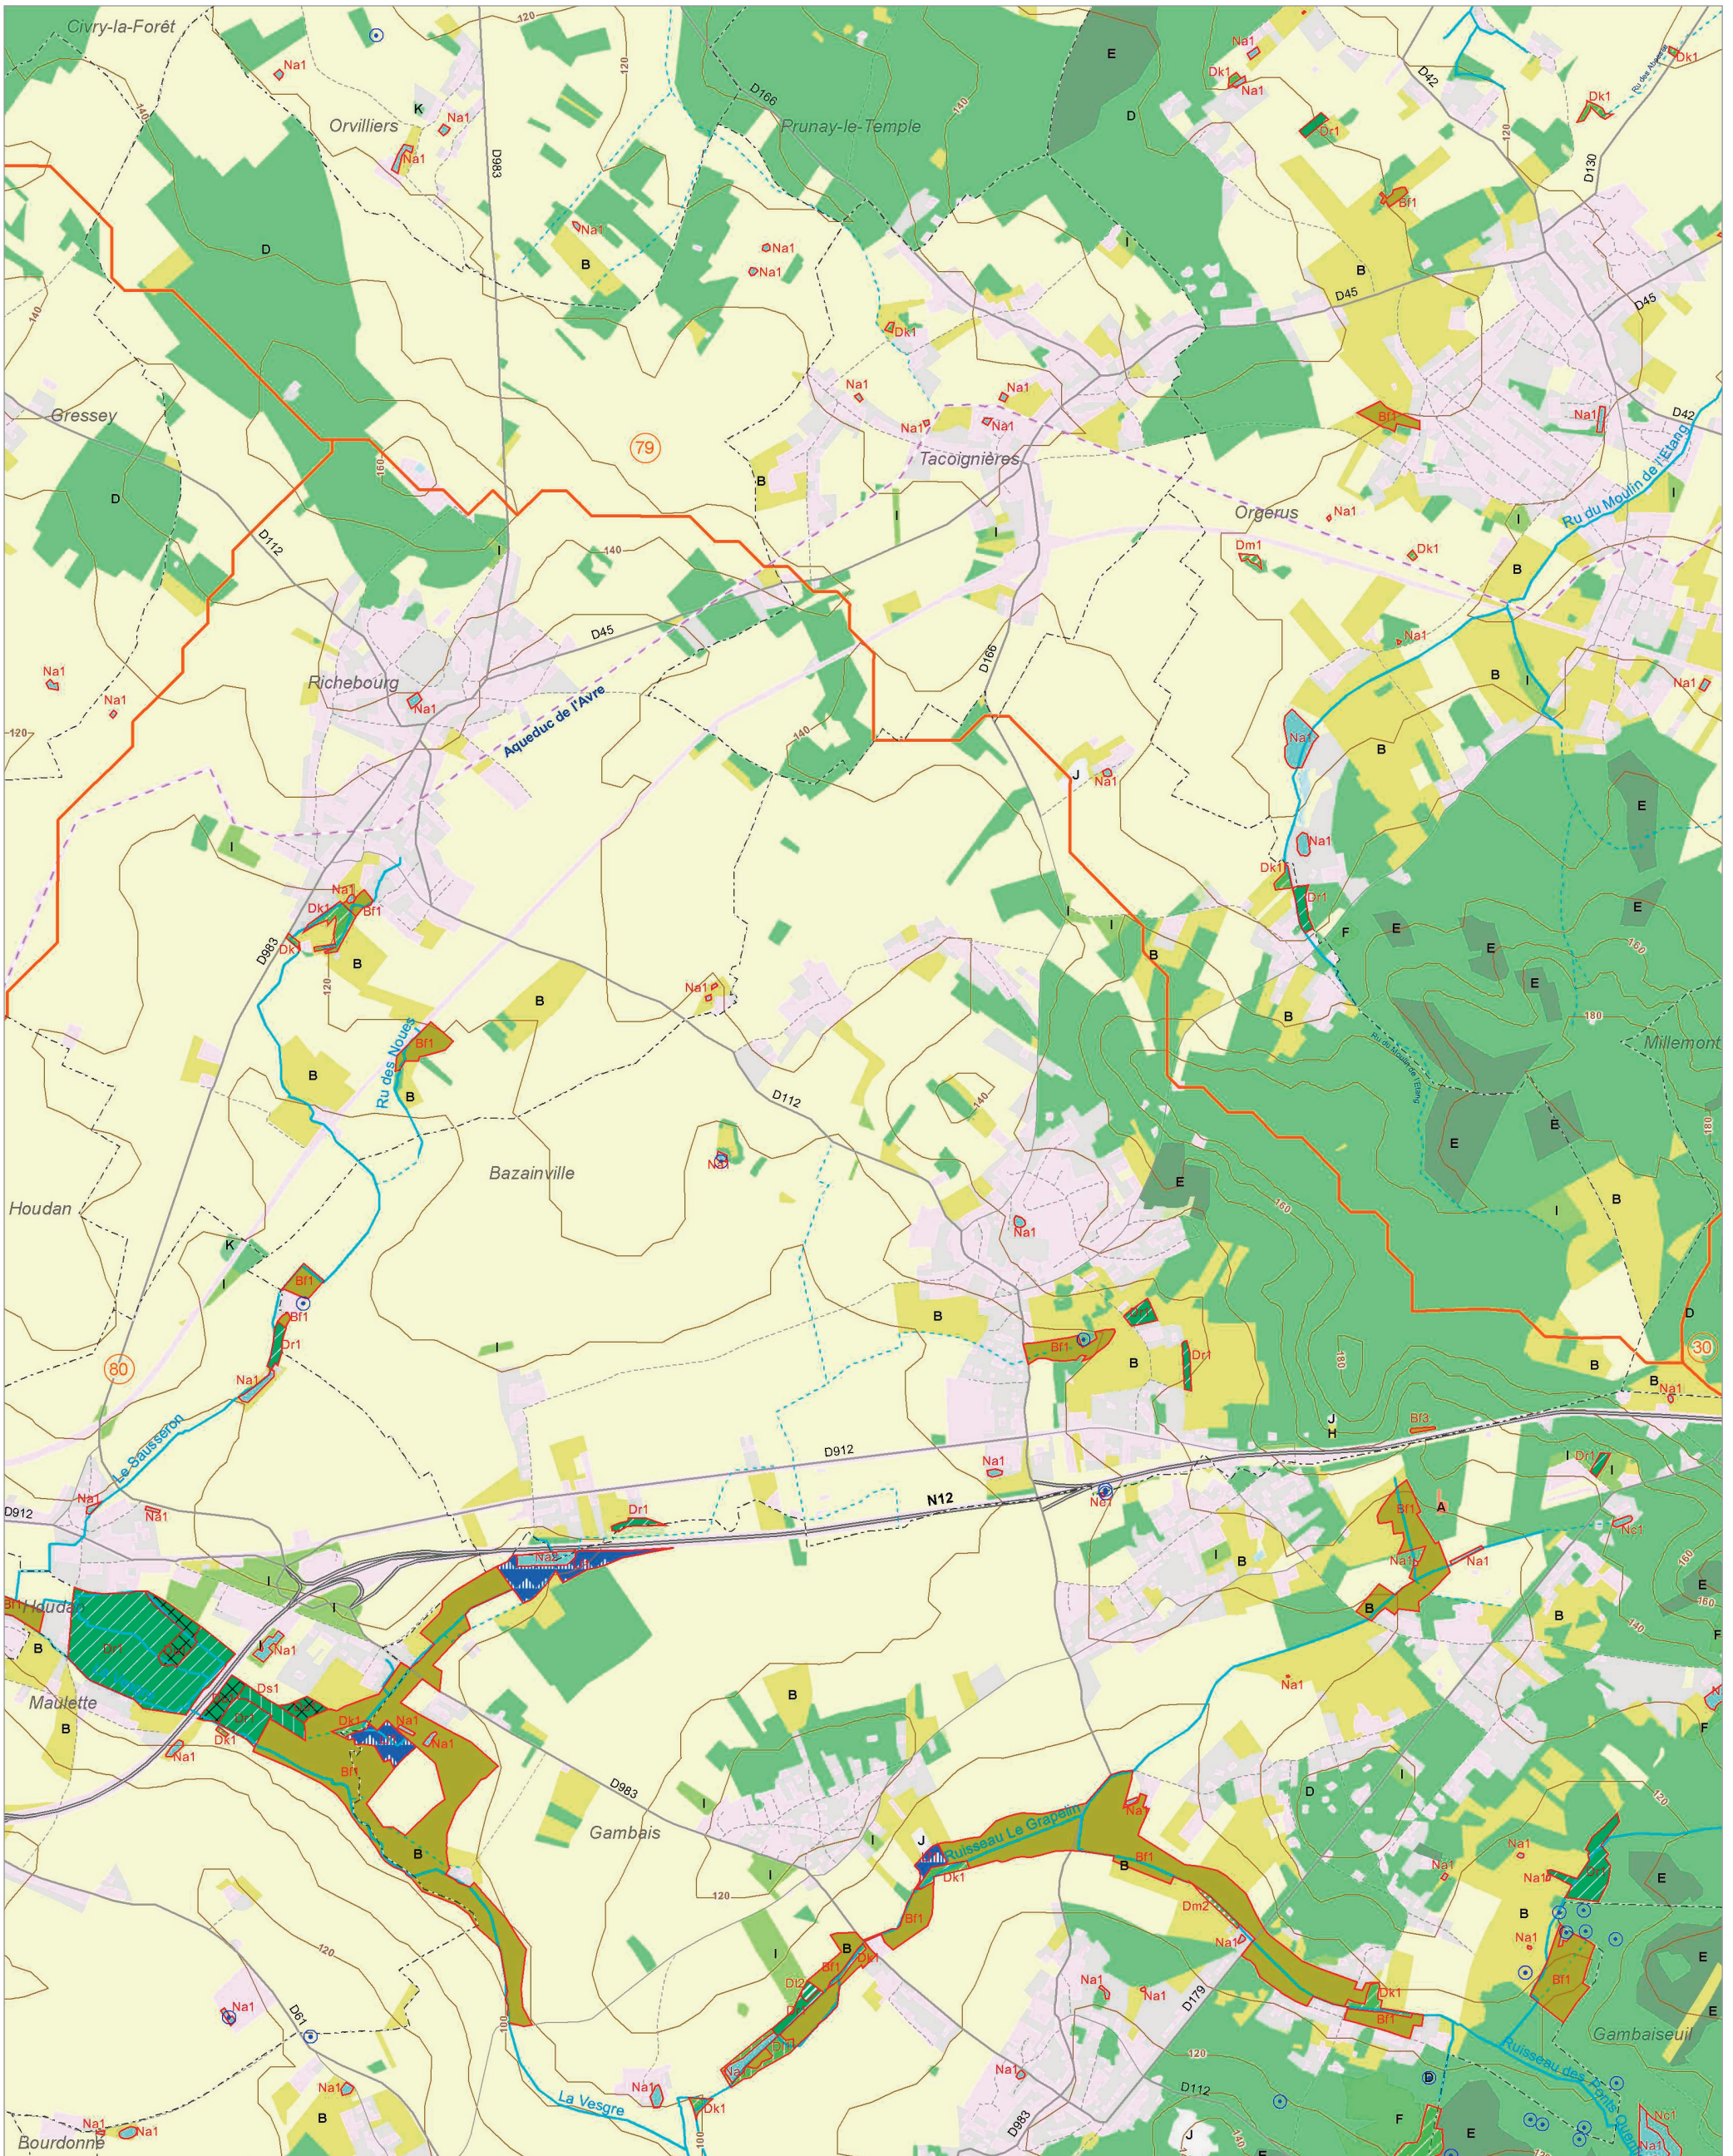

Les zones humides dans le(s) bassin(s) versant(s) de rivière de :

La Vesgre (80)

La Vaucouleurs (79)

Le Lieutel (30)