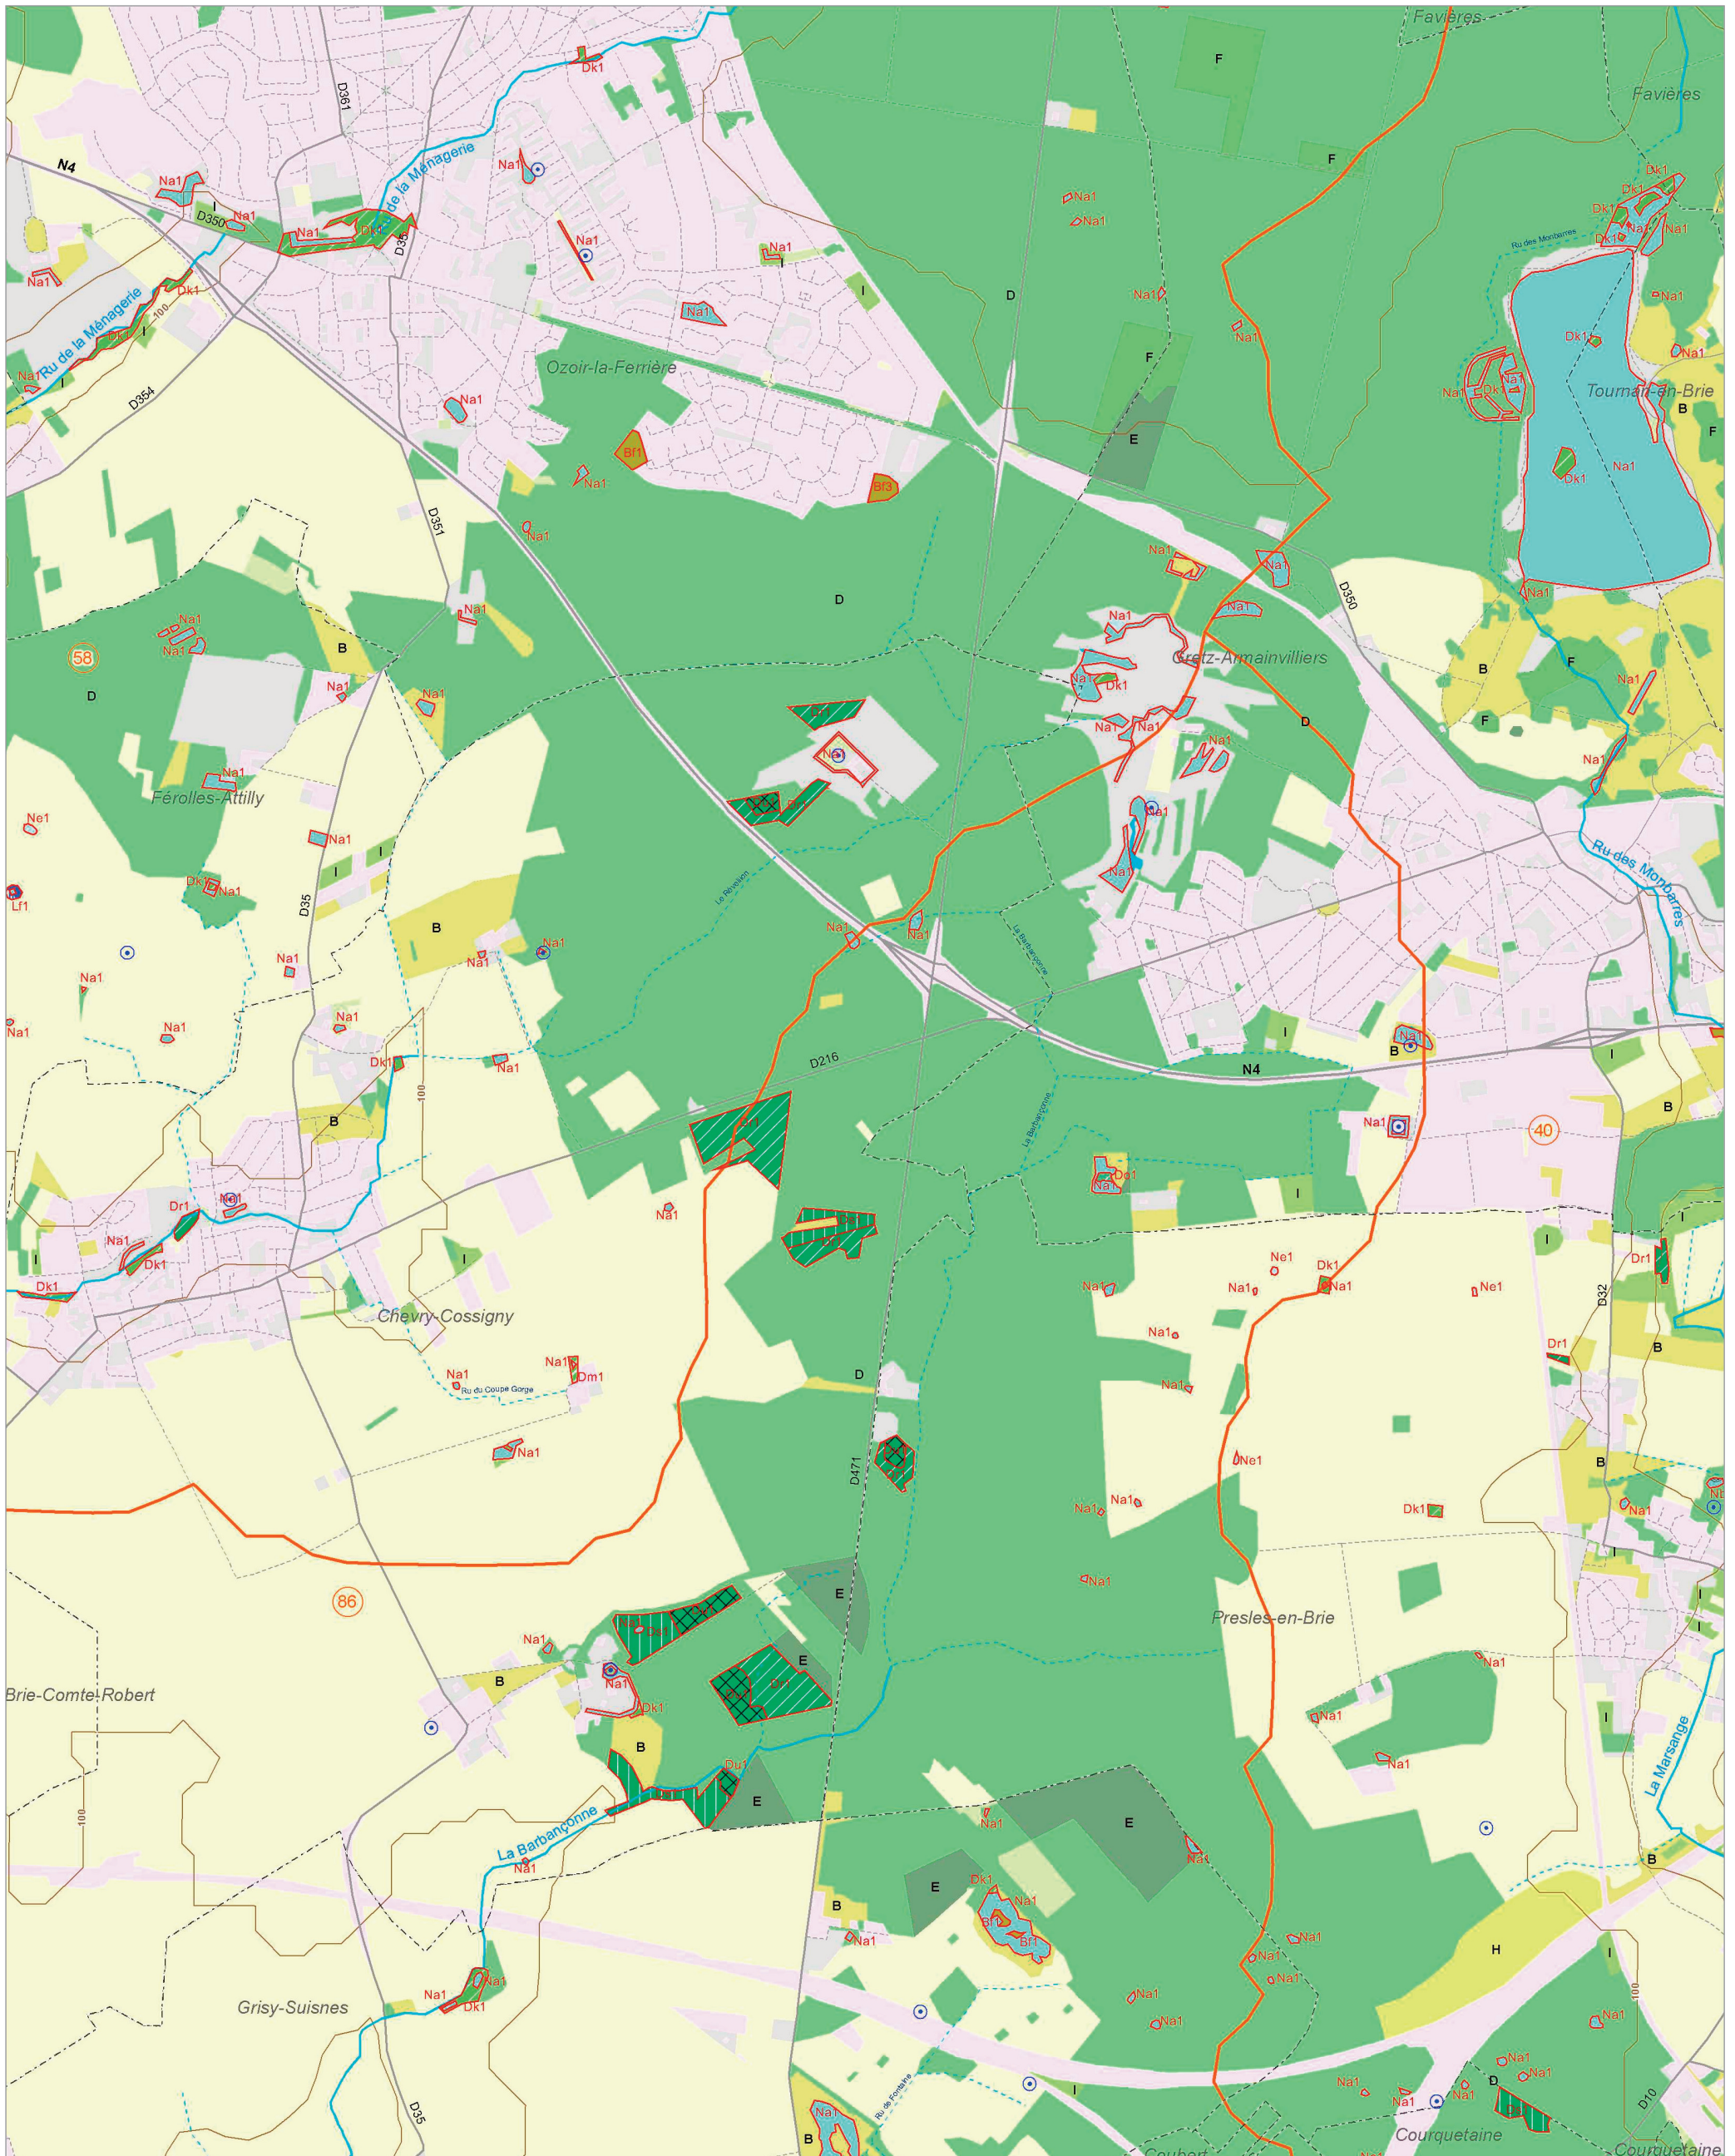

Les zones humides dans le(s) bassin(s) versant(s) de rivière de :

Le Réveillon (58)

L'Yerres intermédiaire (86)

La Marsange (40)