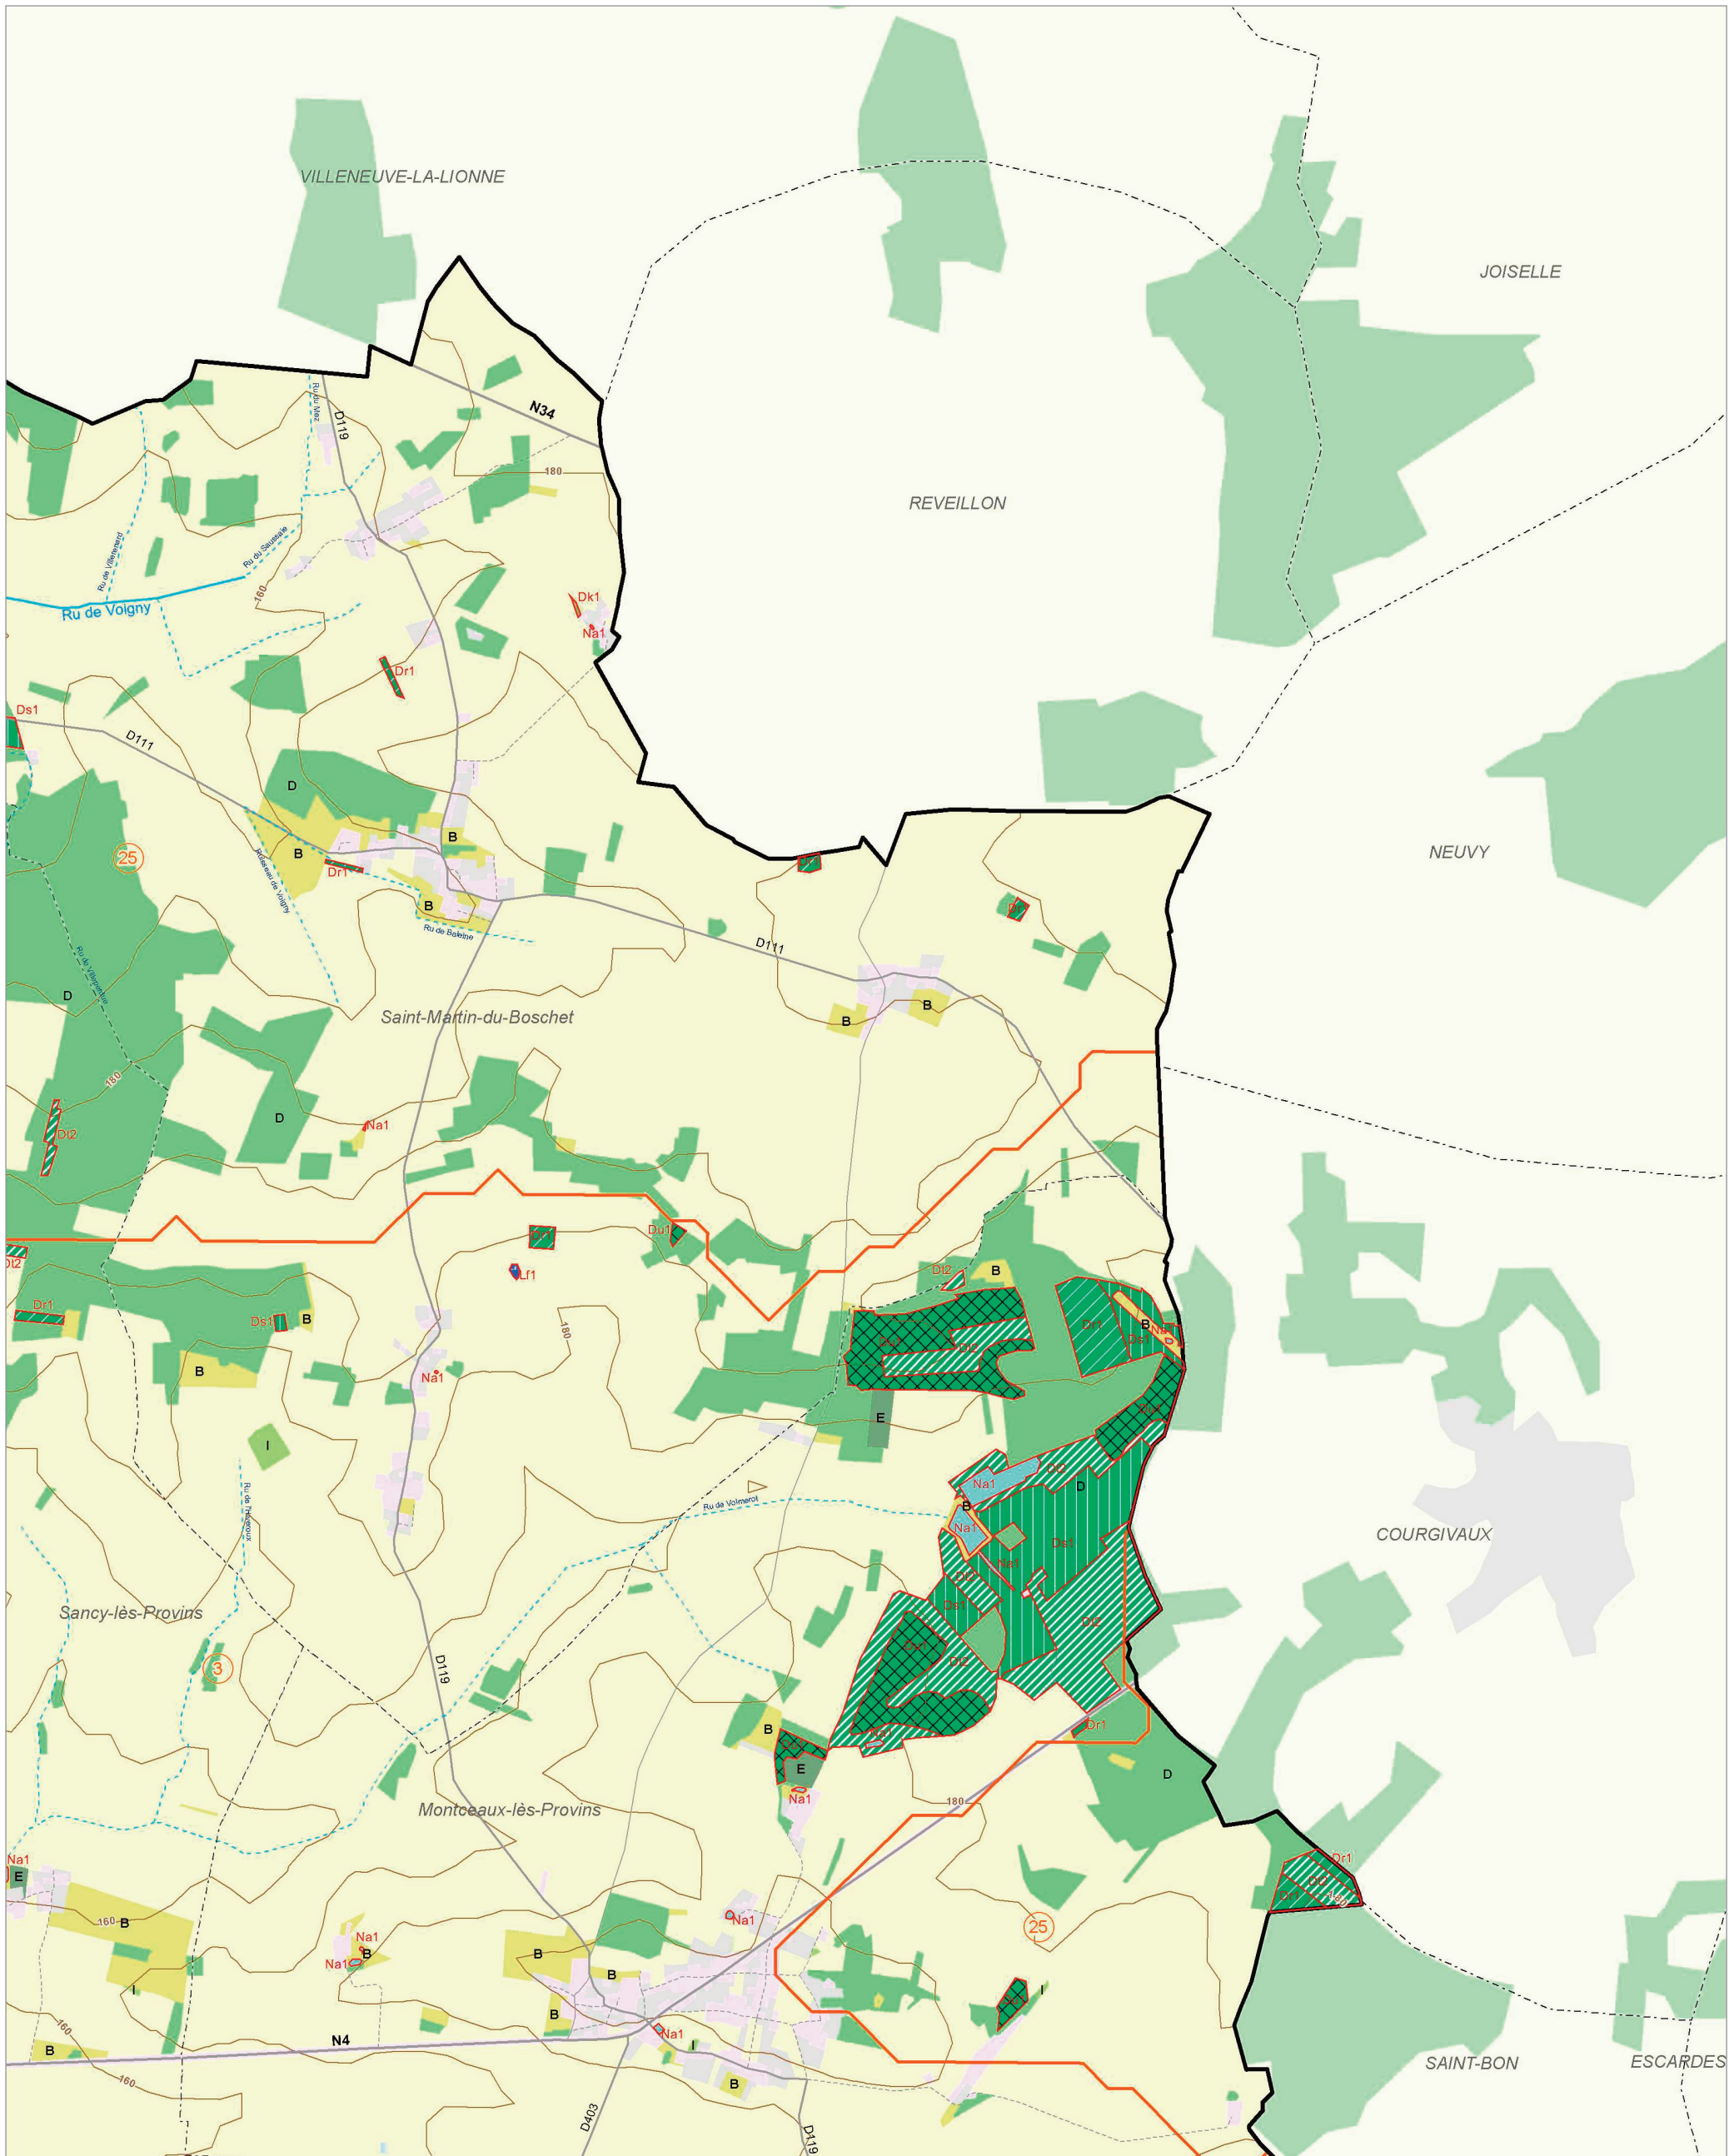

Les zones humides dans le(s) bassin(s) versant(s) de rivière de :

Le Grand Morin amont (25)

L'Aubetin (3)