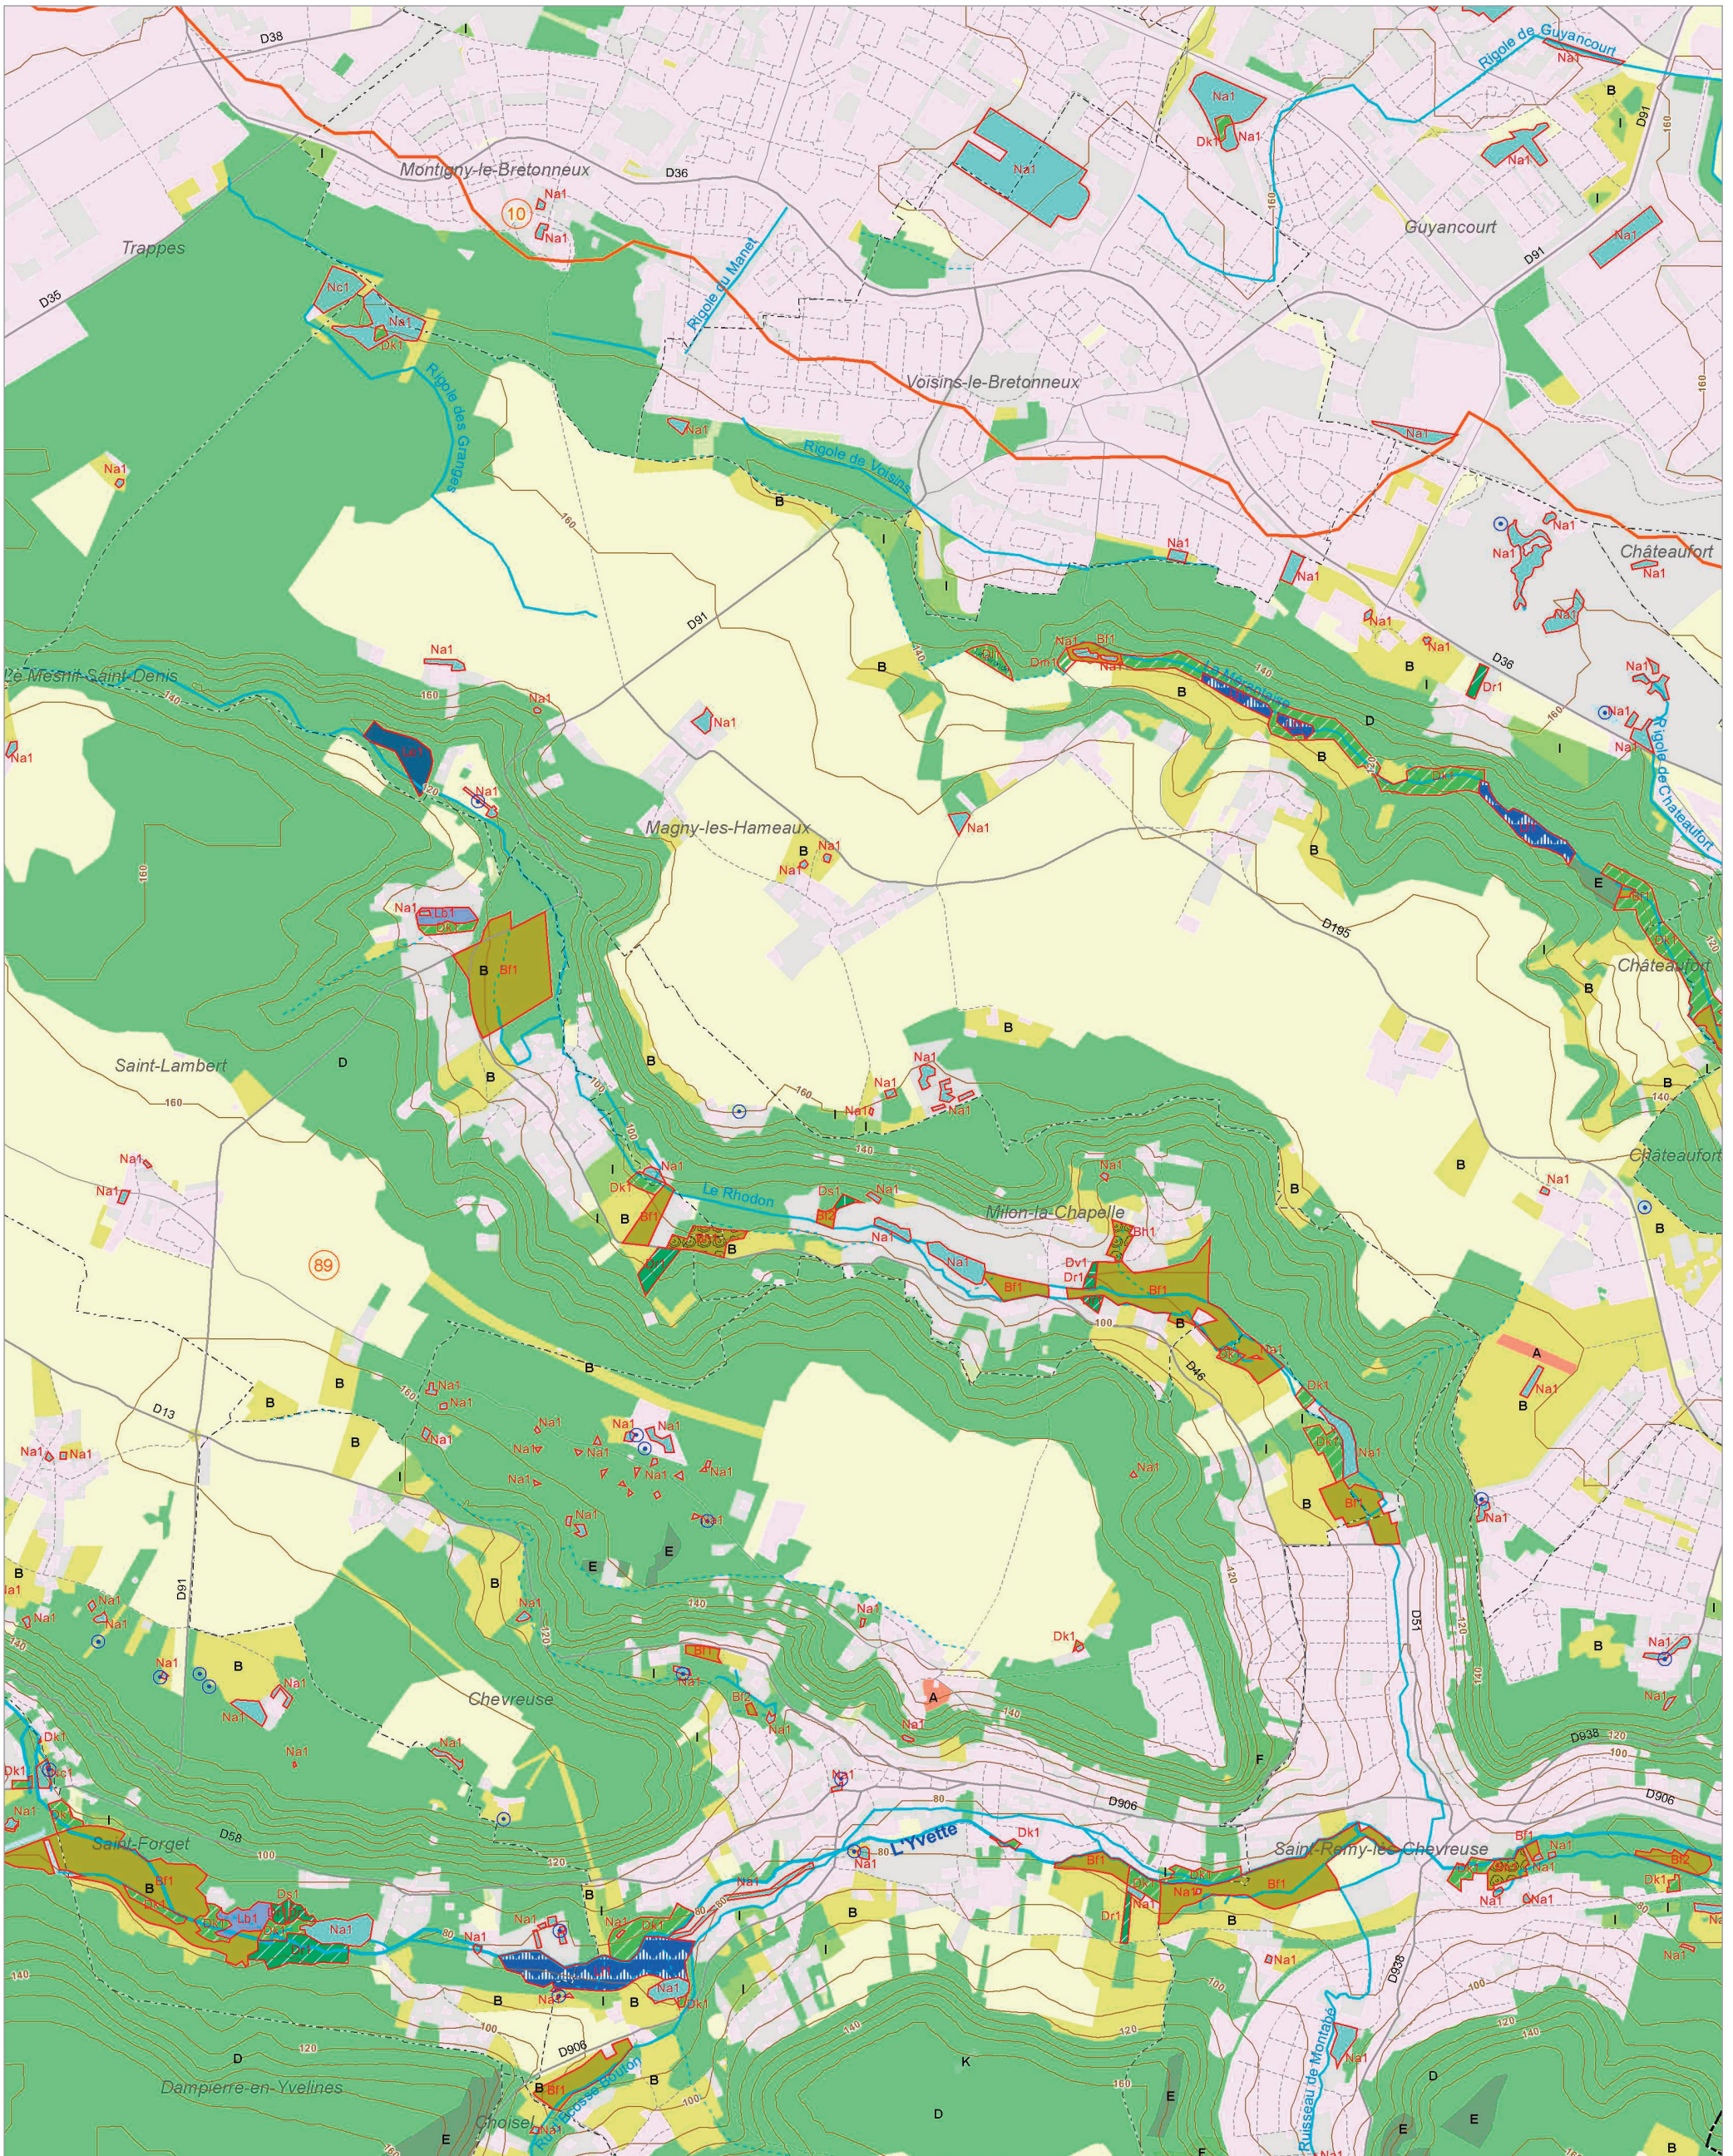

Les zones humides dans le(s) bassin(s) versant(s) de rivière de :

La Vesgre (80)

Les Trois Rivières (78)

Le Lieutel (30)

© IAU Île-de-France 2010 - Sources : IAU IdF, Ecomos 2000, Mos 2003, Bd Mares 2004 - IFEN, Corine land cover 2006

Les zones humides dans le(s) bassin(s) versant(s) de rivière de :

L'Yvette amont (89)

Le Lieutel (30)

La Mauldre amont (41)

La Vesgre (80)

Les Trois Rivières (78)

© IAU Île-de-France 2010 - Sources : IAU îdF, Ecomos 2000, Mos 2003, Bd Mares 2004 - IFEN, Corine land cover 2006

Les zones humides dans le(s) bassin(s) versant(s) de rivière de :

L'Yvette amont (89)

La Mauldre amont (41)

© IAU Île-de-France 2010 - Sources : IAU idF, Ecomos 2000, Mos 2003, Bd Mares 2004 - IFEN, Corine land cover 2006

Les zones humides dans le(s) bassin(s) versant(s) de rivière de :

L'Yvette amont (89)

La Bièvre (10)

© IAU Île-de-France 2010 - Sources : IAU idF, Ecomos 2000, Mos 2003, Bd Mares 2004 - IFEN, Corine land cover 2006