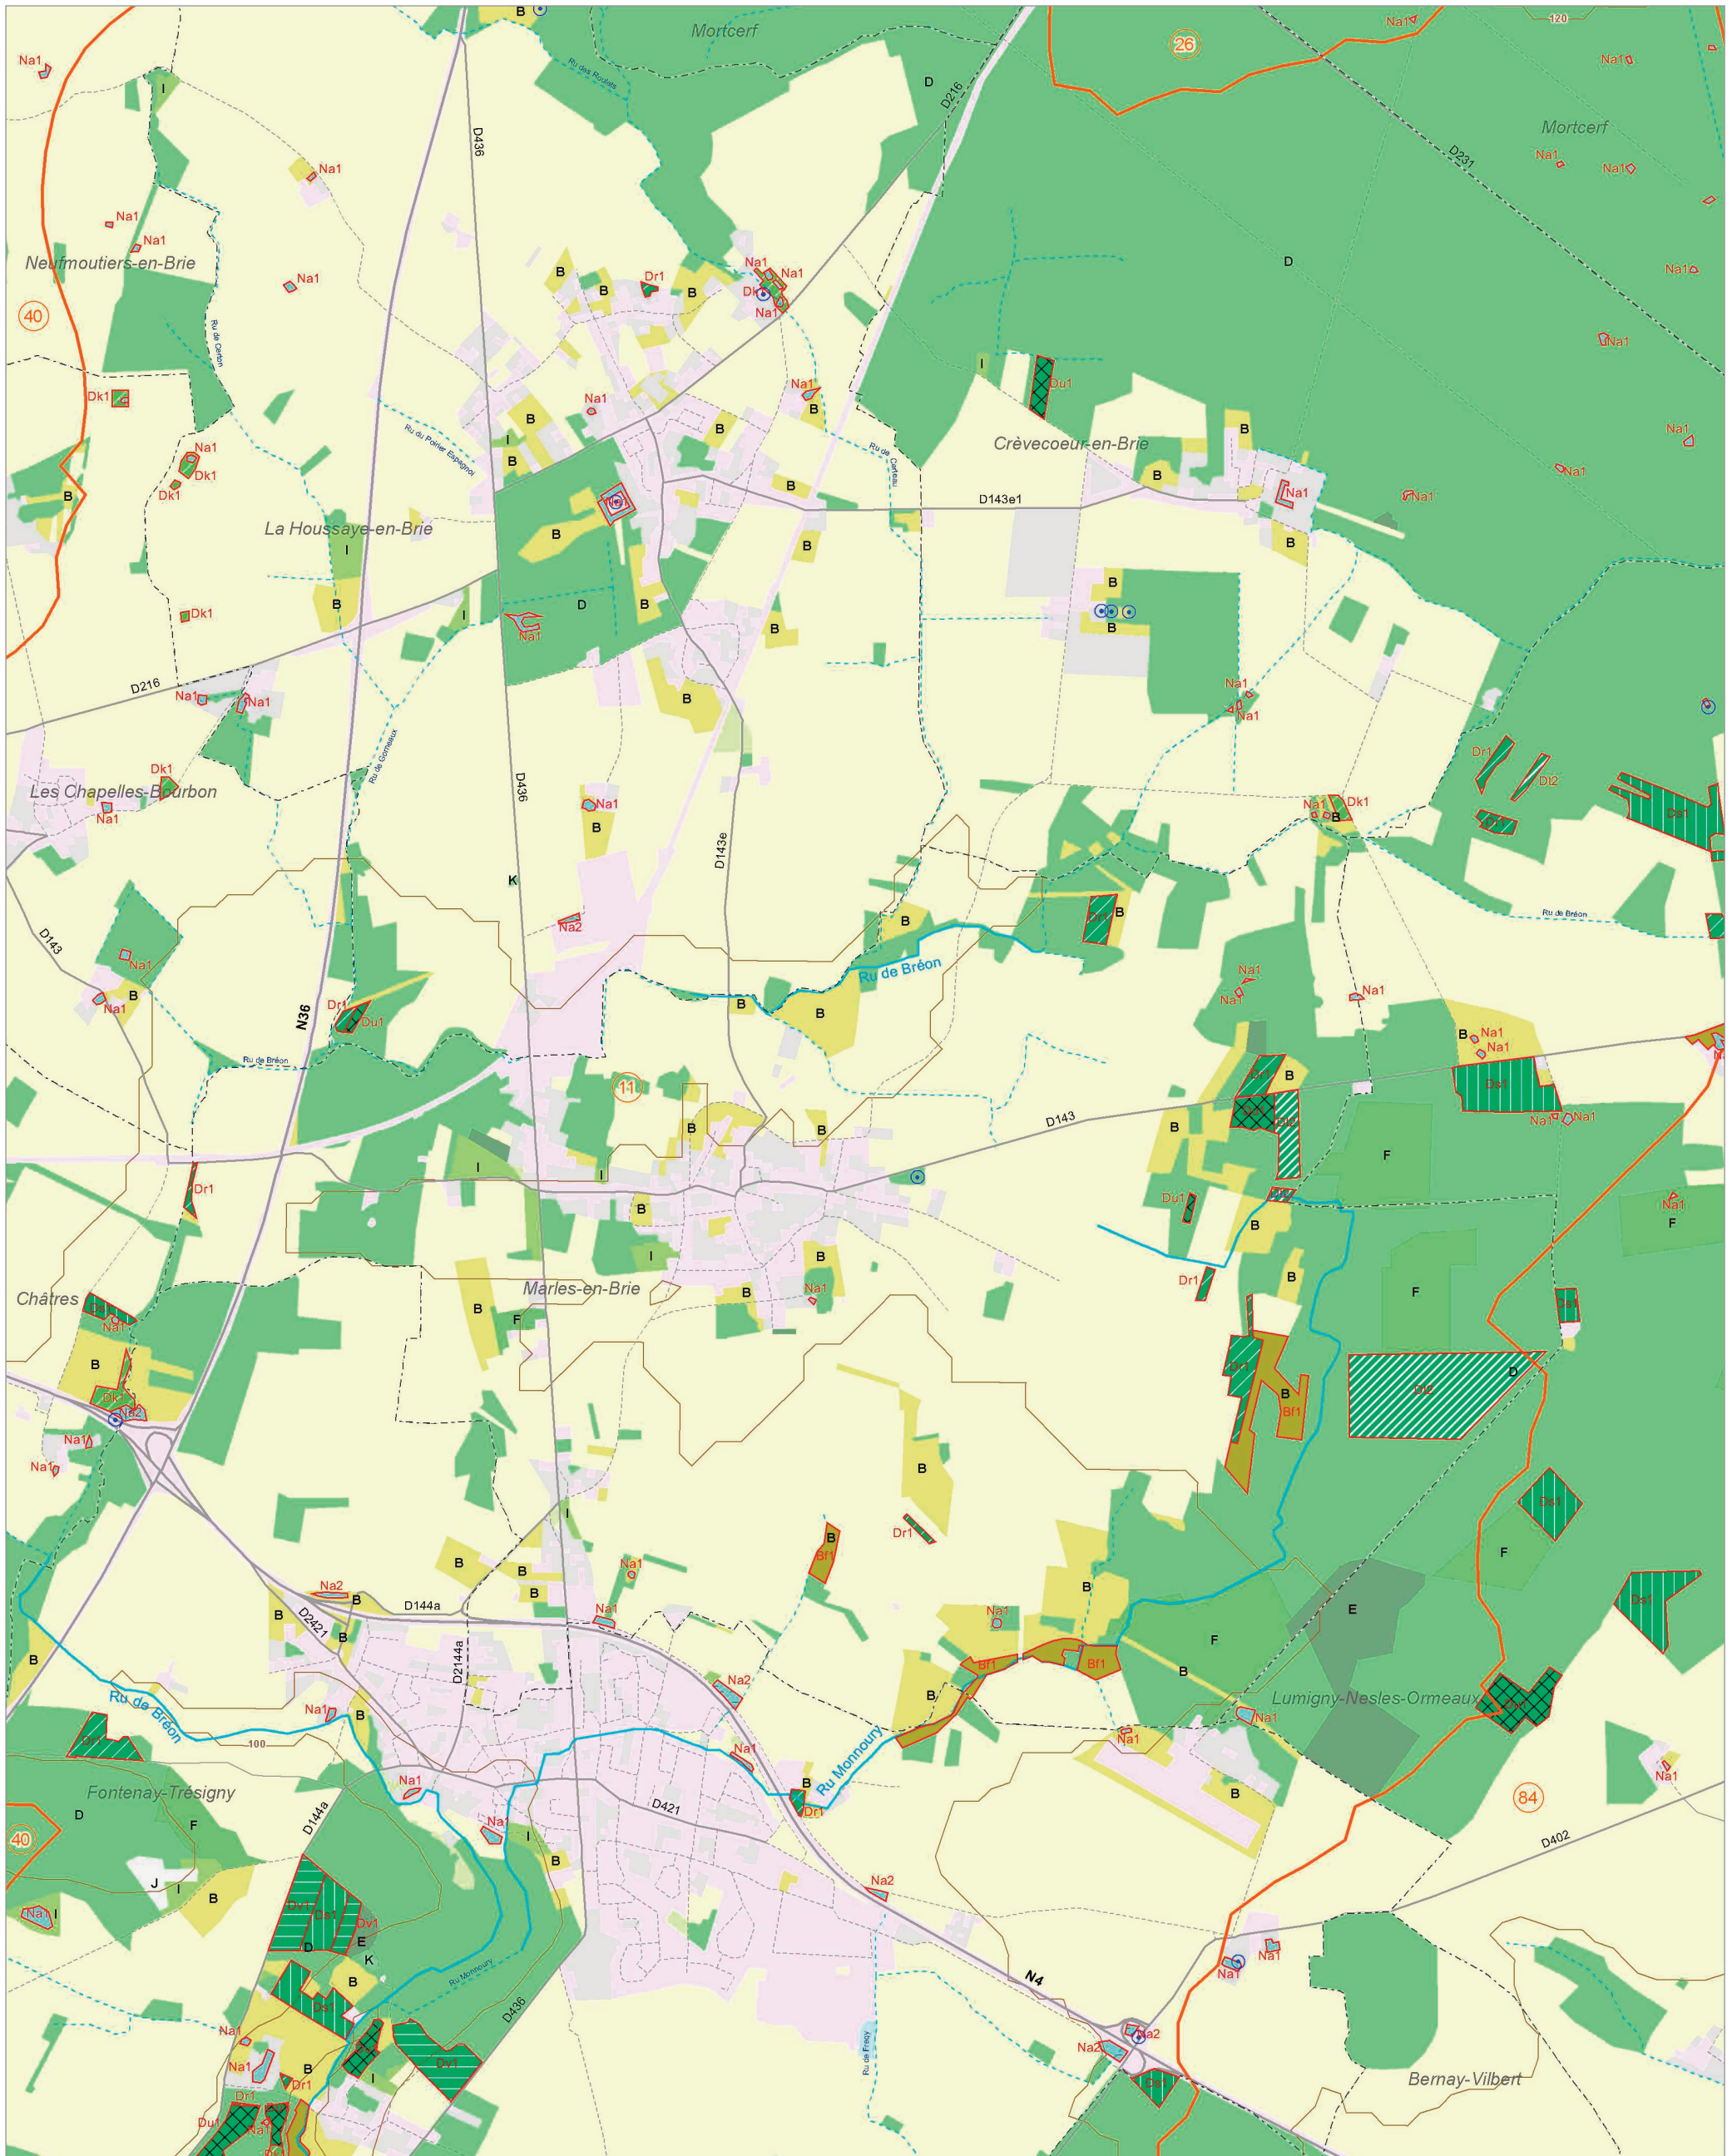

Les zones humides dans le(s) bassin(s) versant(s) de rivière de :

Le ru du Bréon (11)
Le Grand Morin aval (26)

L'Yerres amont (84)

La Marsange (40)