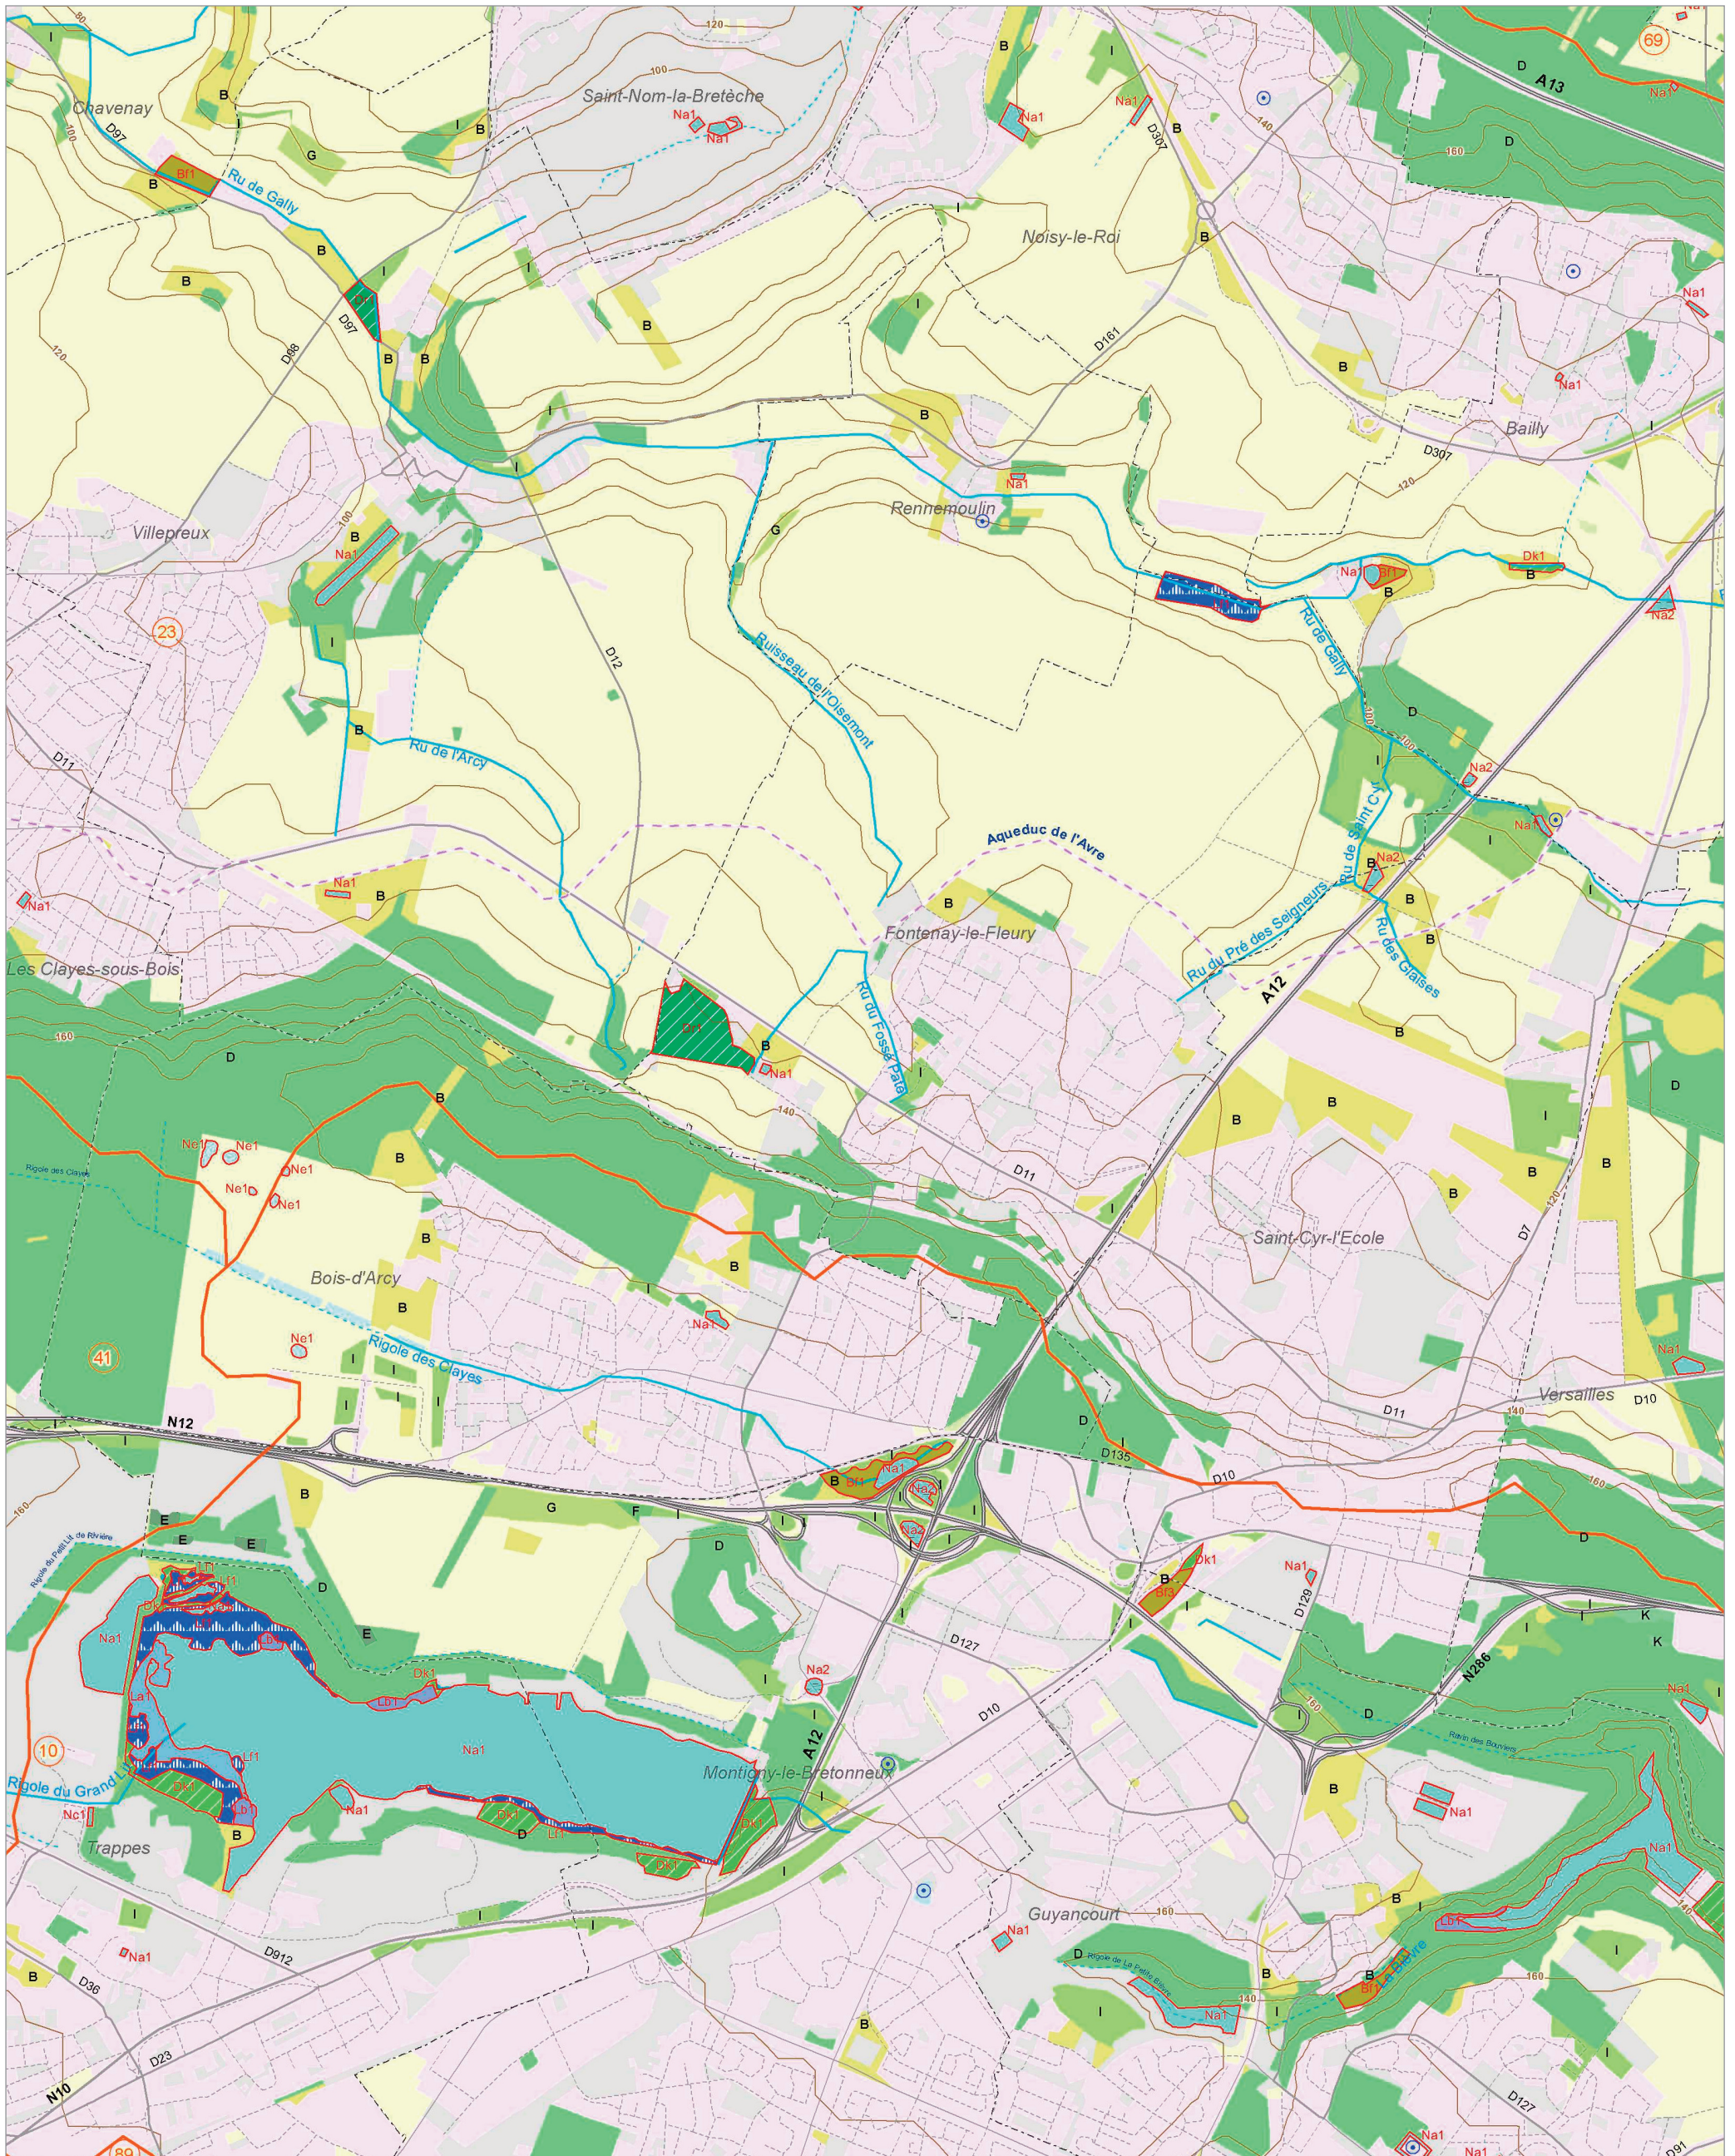

Les zones humides dans le(s) bassin(s) versant(s) de rivière de :

Le ru de Gally (23)

La Bièvre (10)

La Mauldre amont (41)

La Seine à Saint-Germain (69)