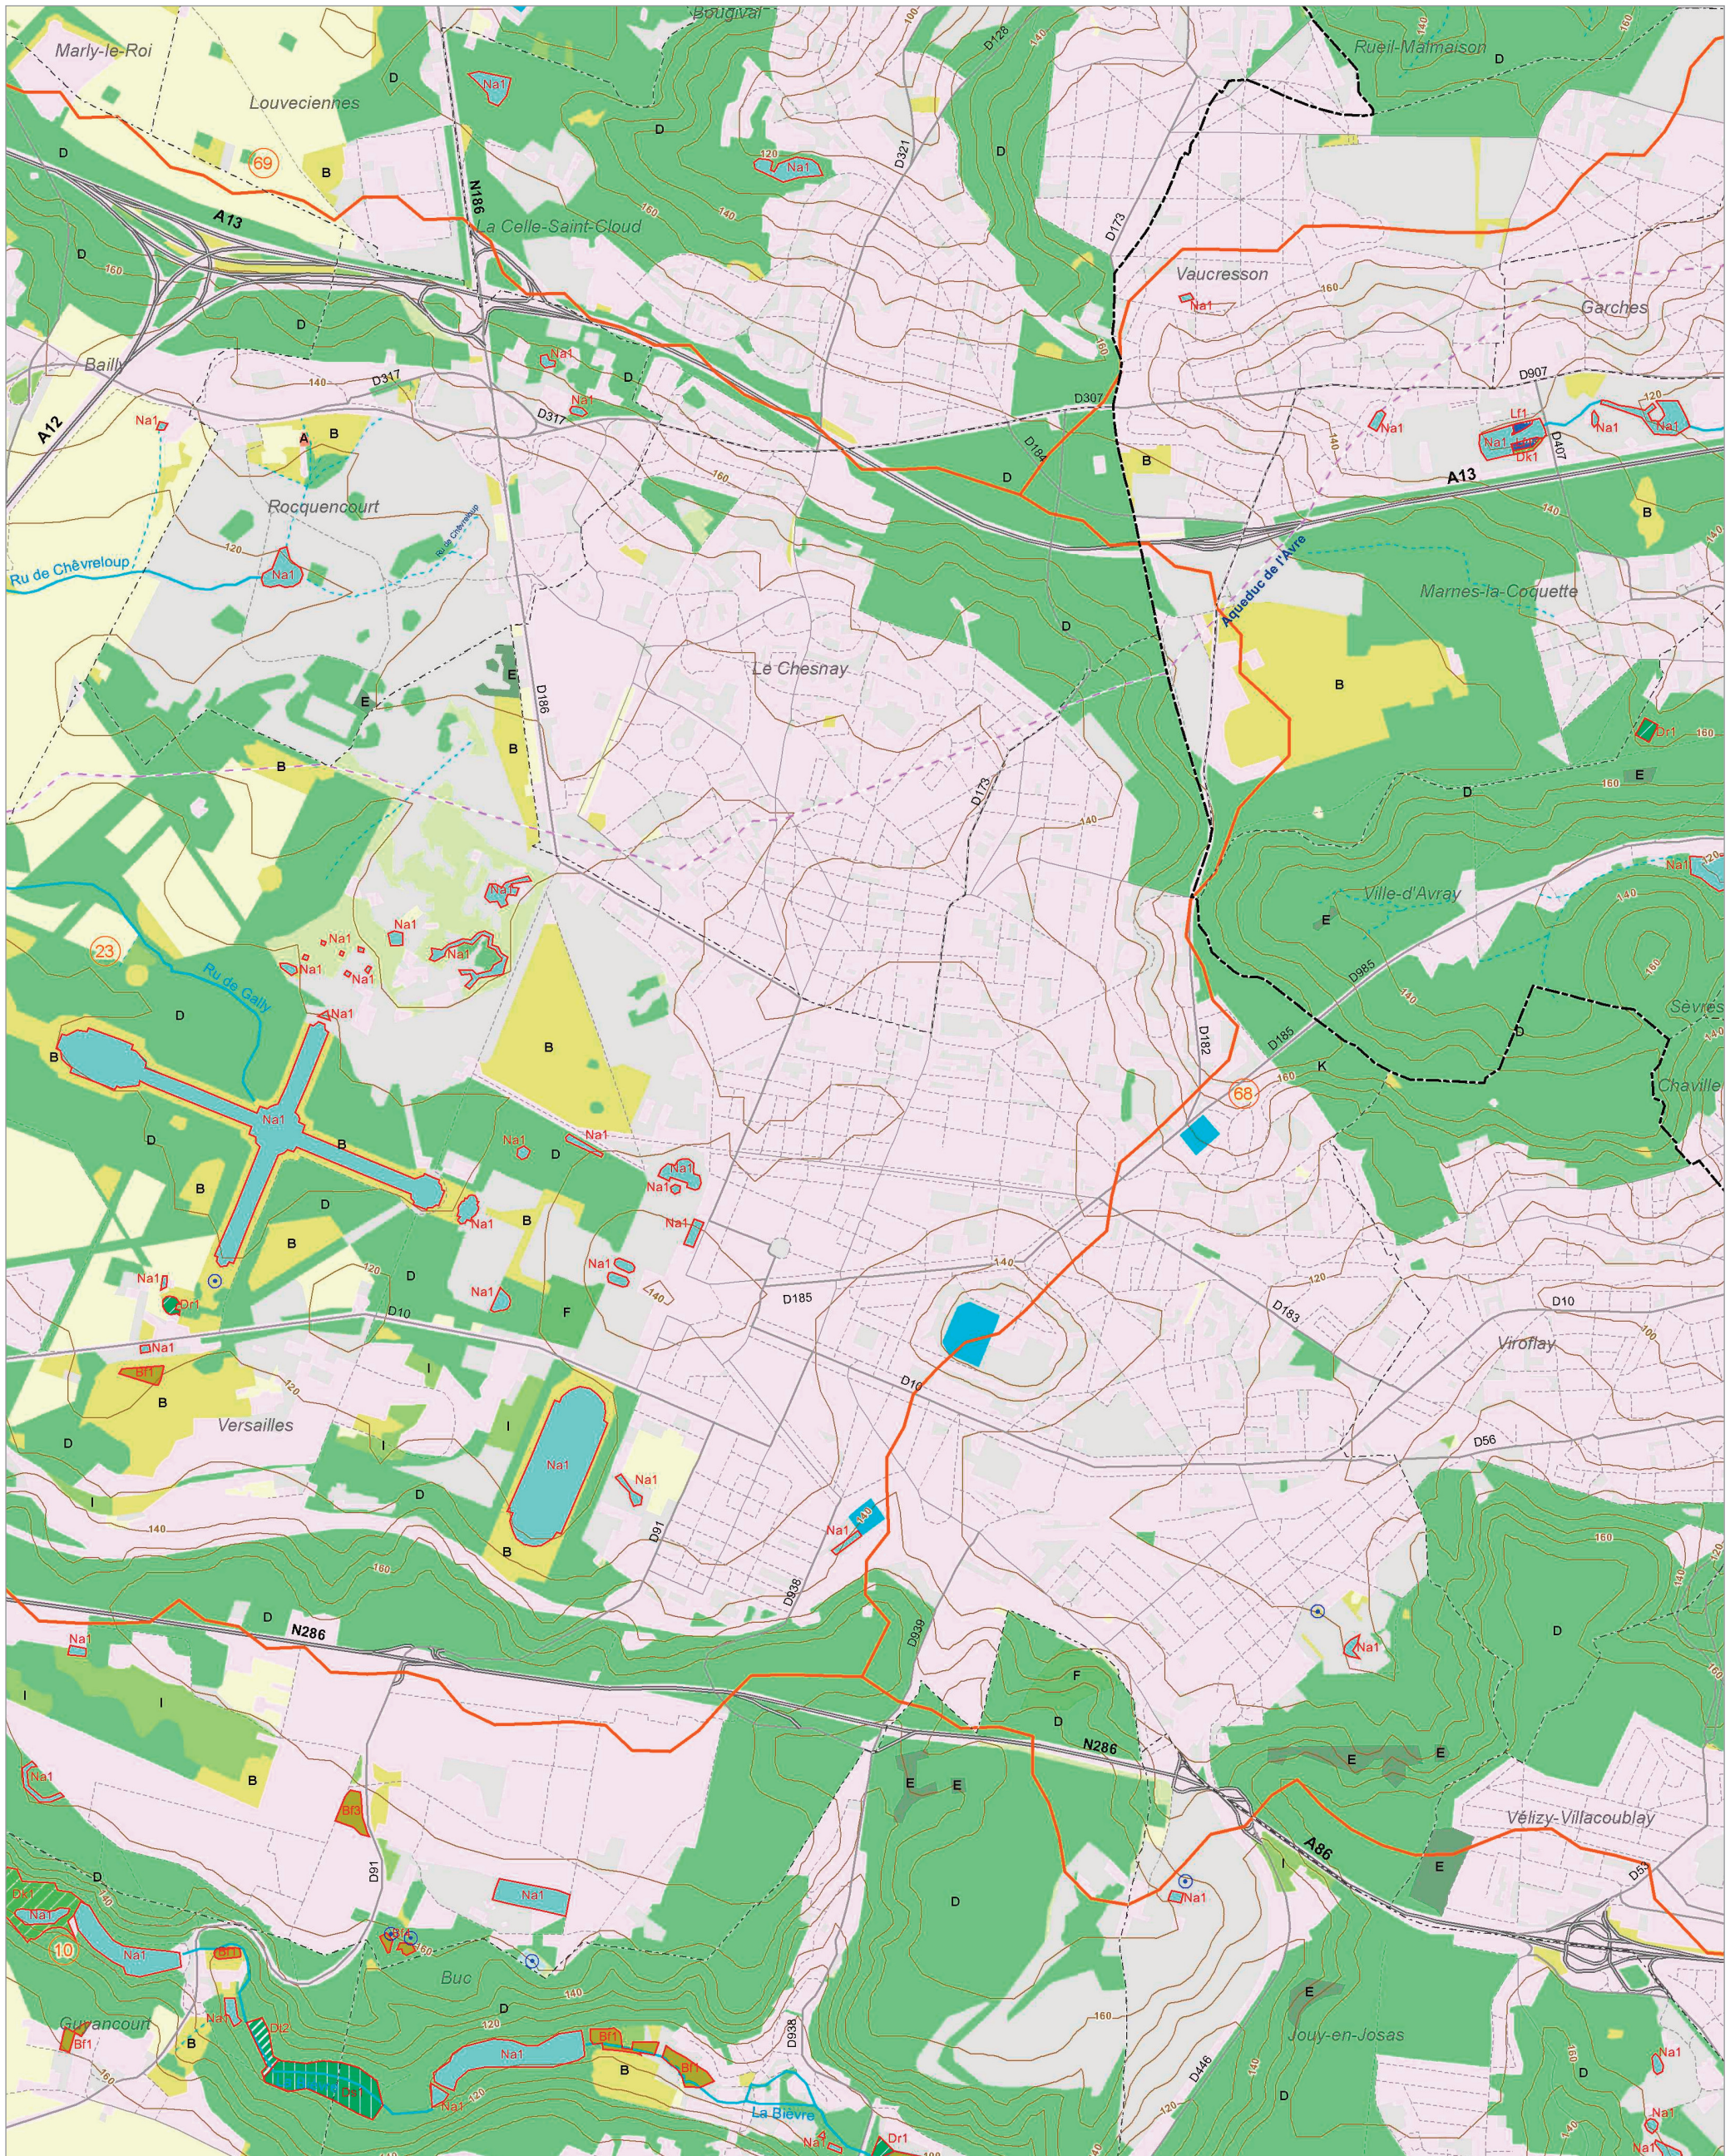

Les zones humides dans le(s) bassin(s) versant(s) de rivière de :

Le ru de Gally (23)

La Seine à Paris (68)

La Bièvre (10)

La Seine à Saint-Germain (69)