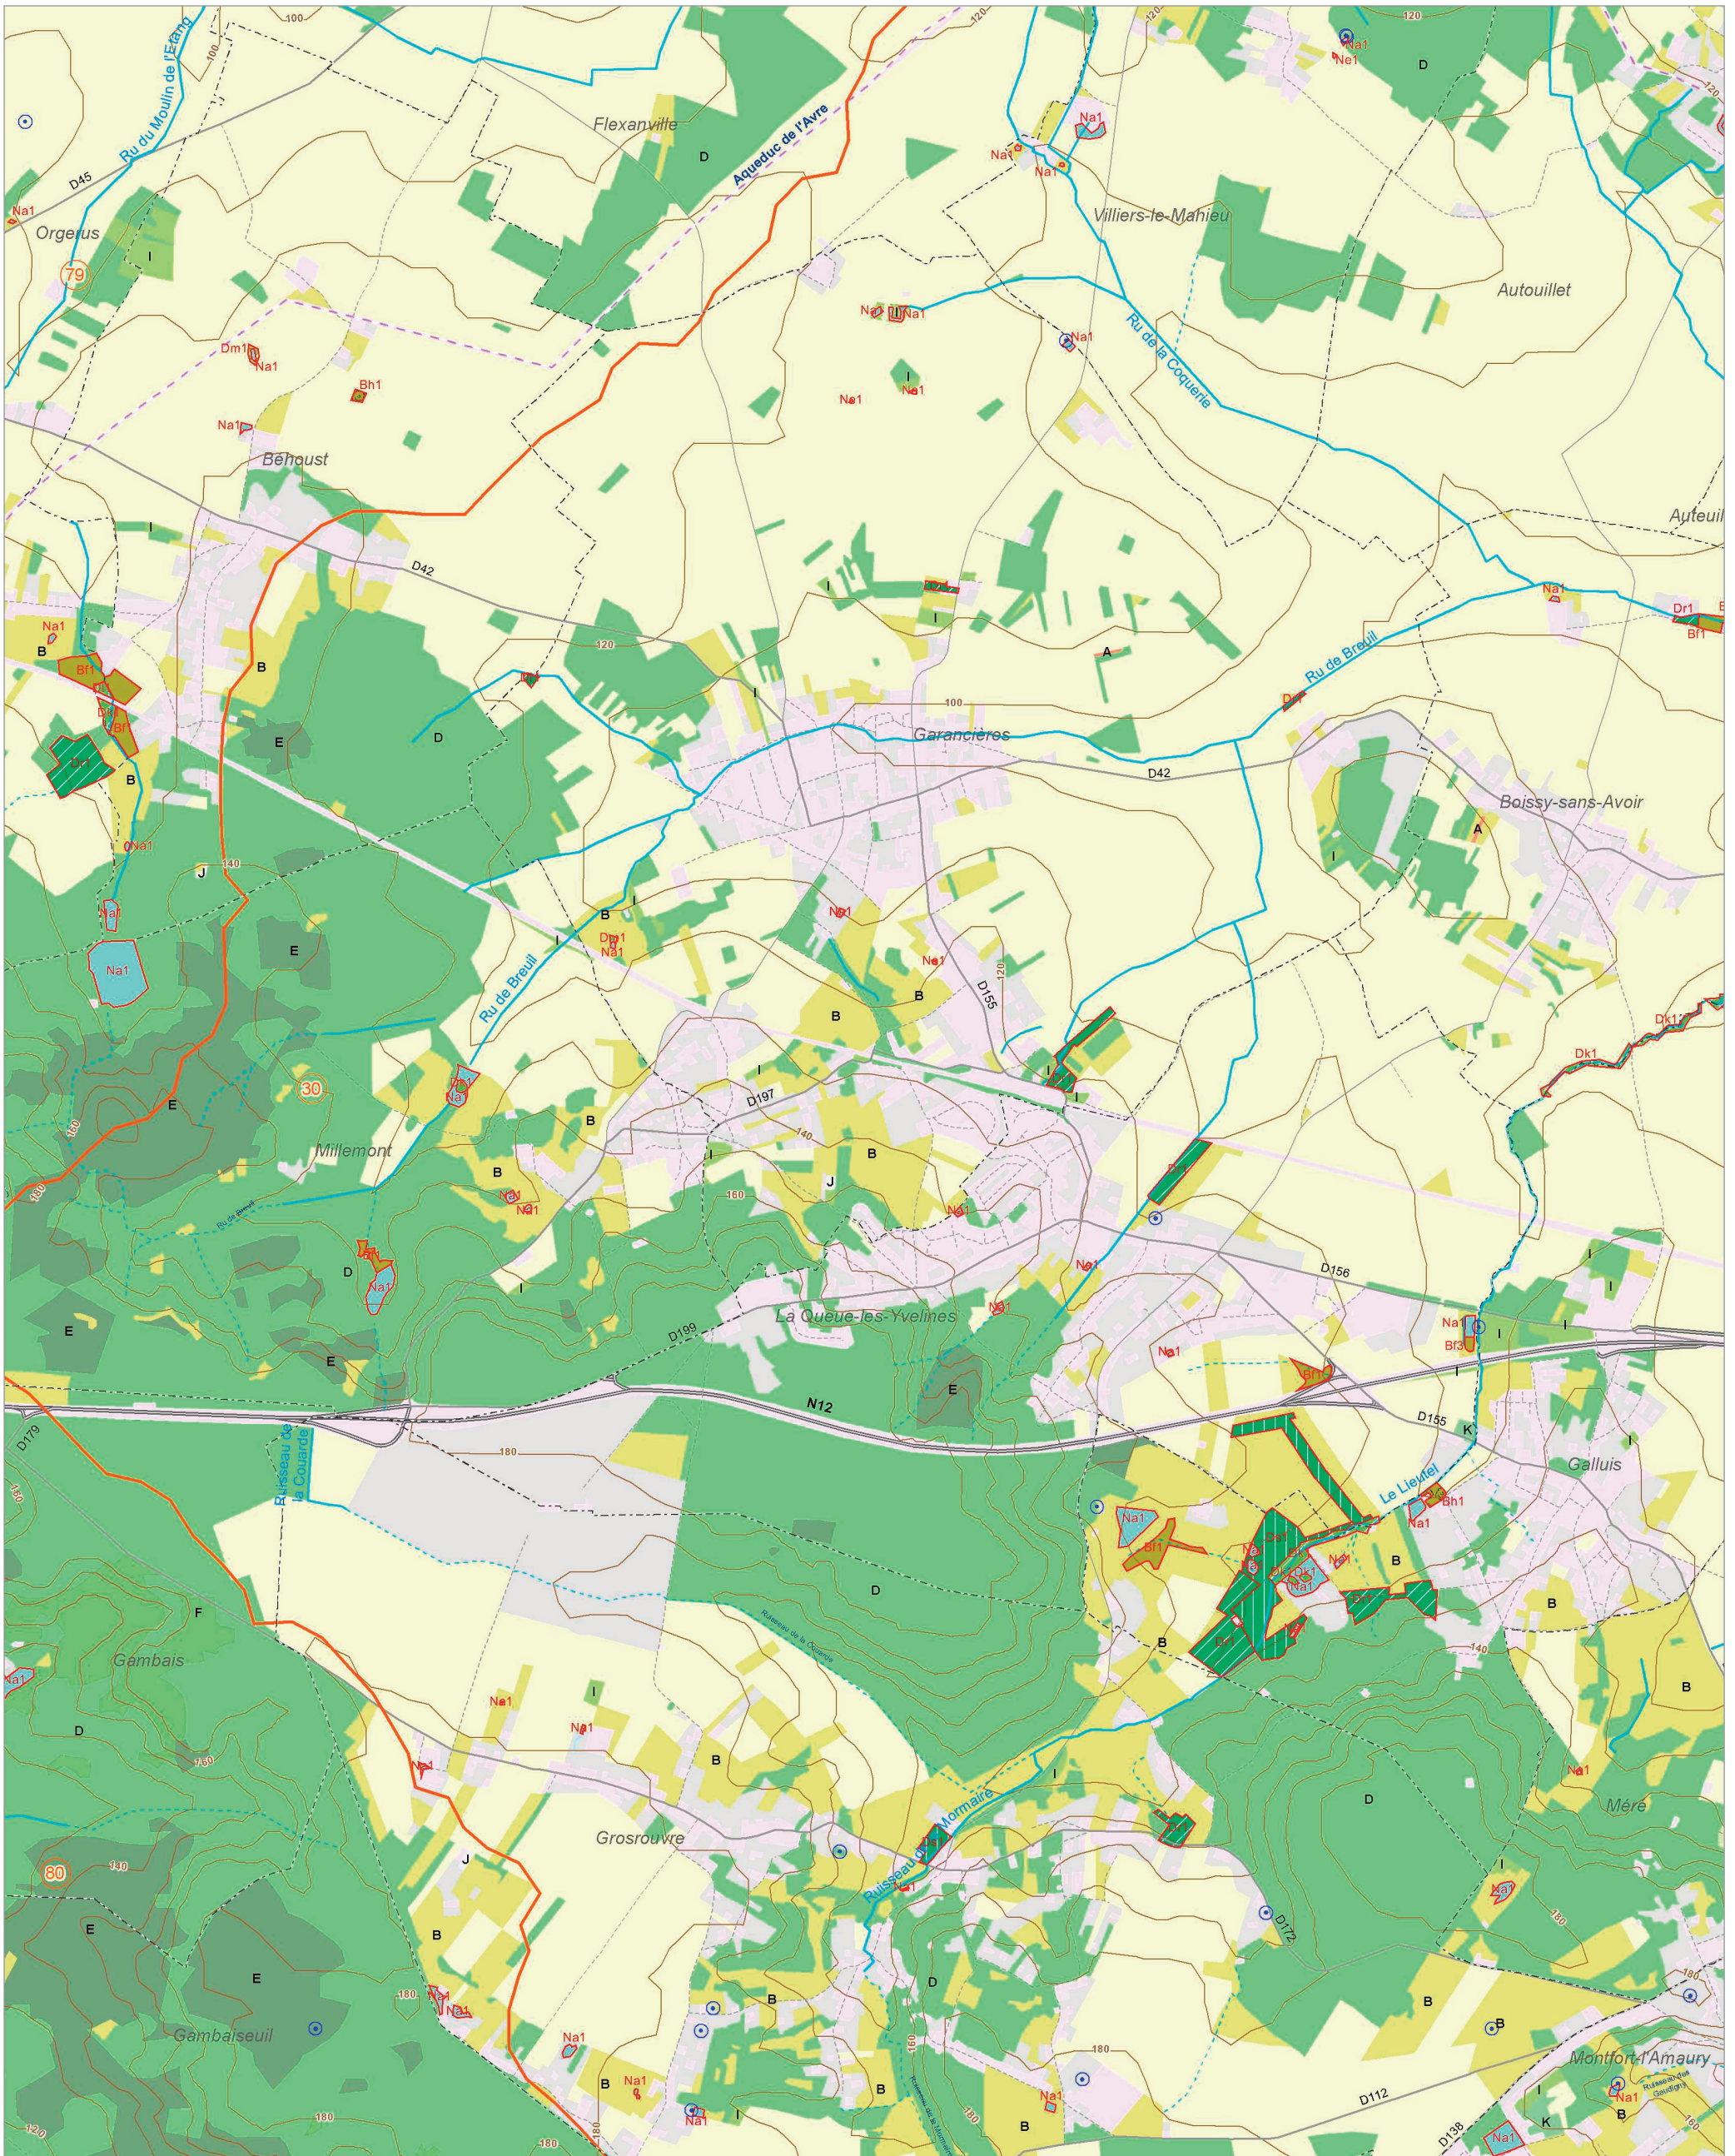

Les zones humides dans le(s) bassin(s) versant(s) de rivière de :

Le Lieutel (30)

La Vesgre (80)

La Vaucouleurs (79)