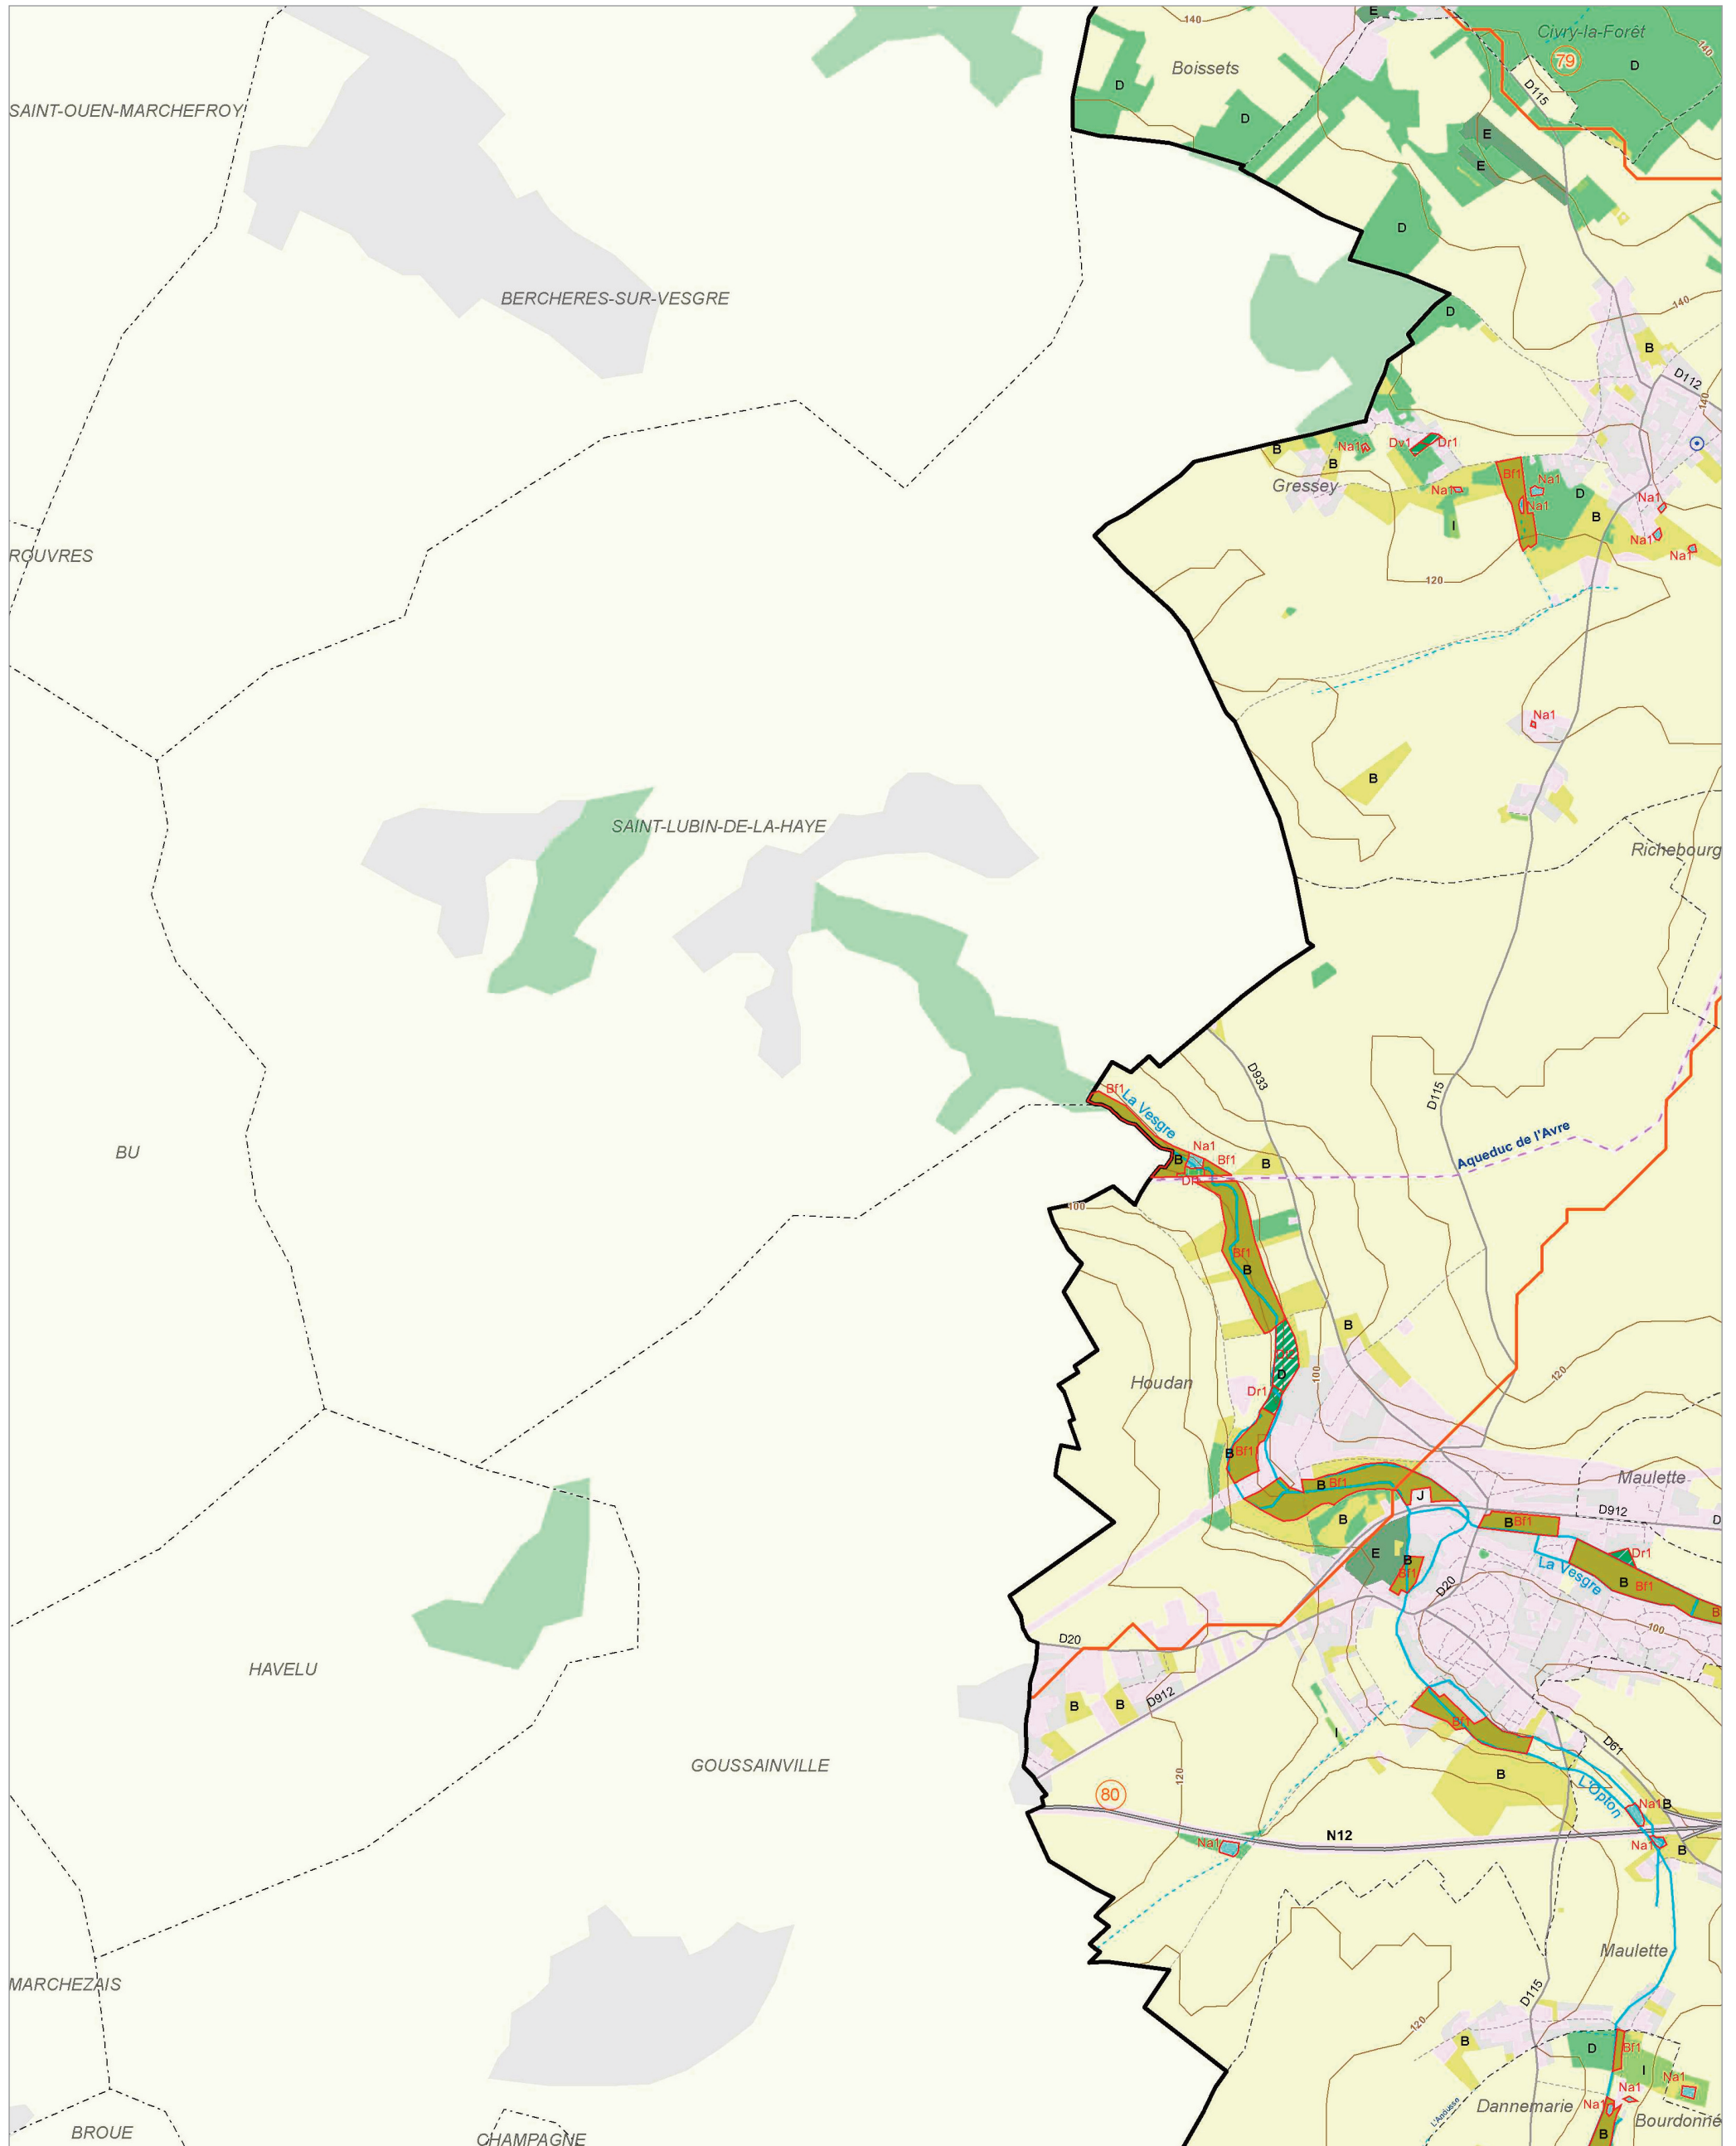

Les zones humides dans le(s) bassin(s) versant(s) de rivière de :

La Vesgre 80

La Vaucouleurs 79

© IAU Île-de-France 2010 - Sources : IAU IdF, Ecomos 2000, Mos 2003, Bd Mares 2004 - IFEN, Corine land cover 2006