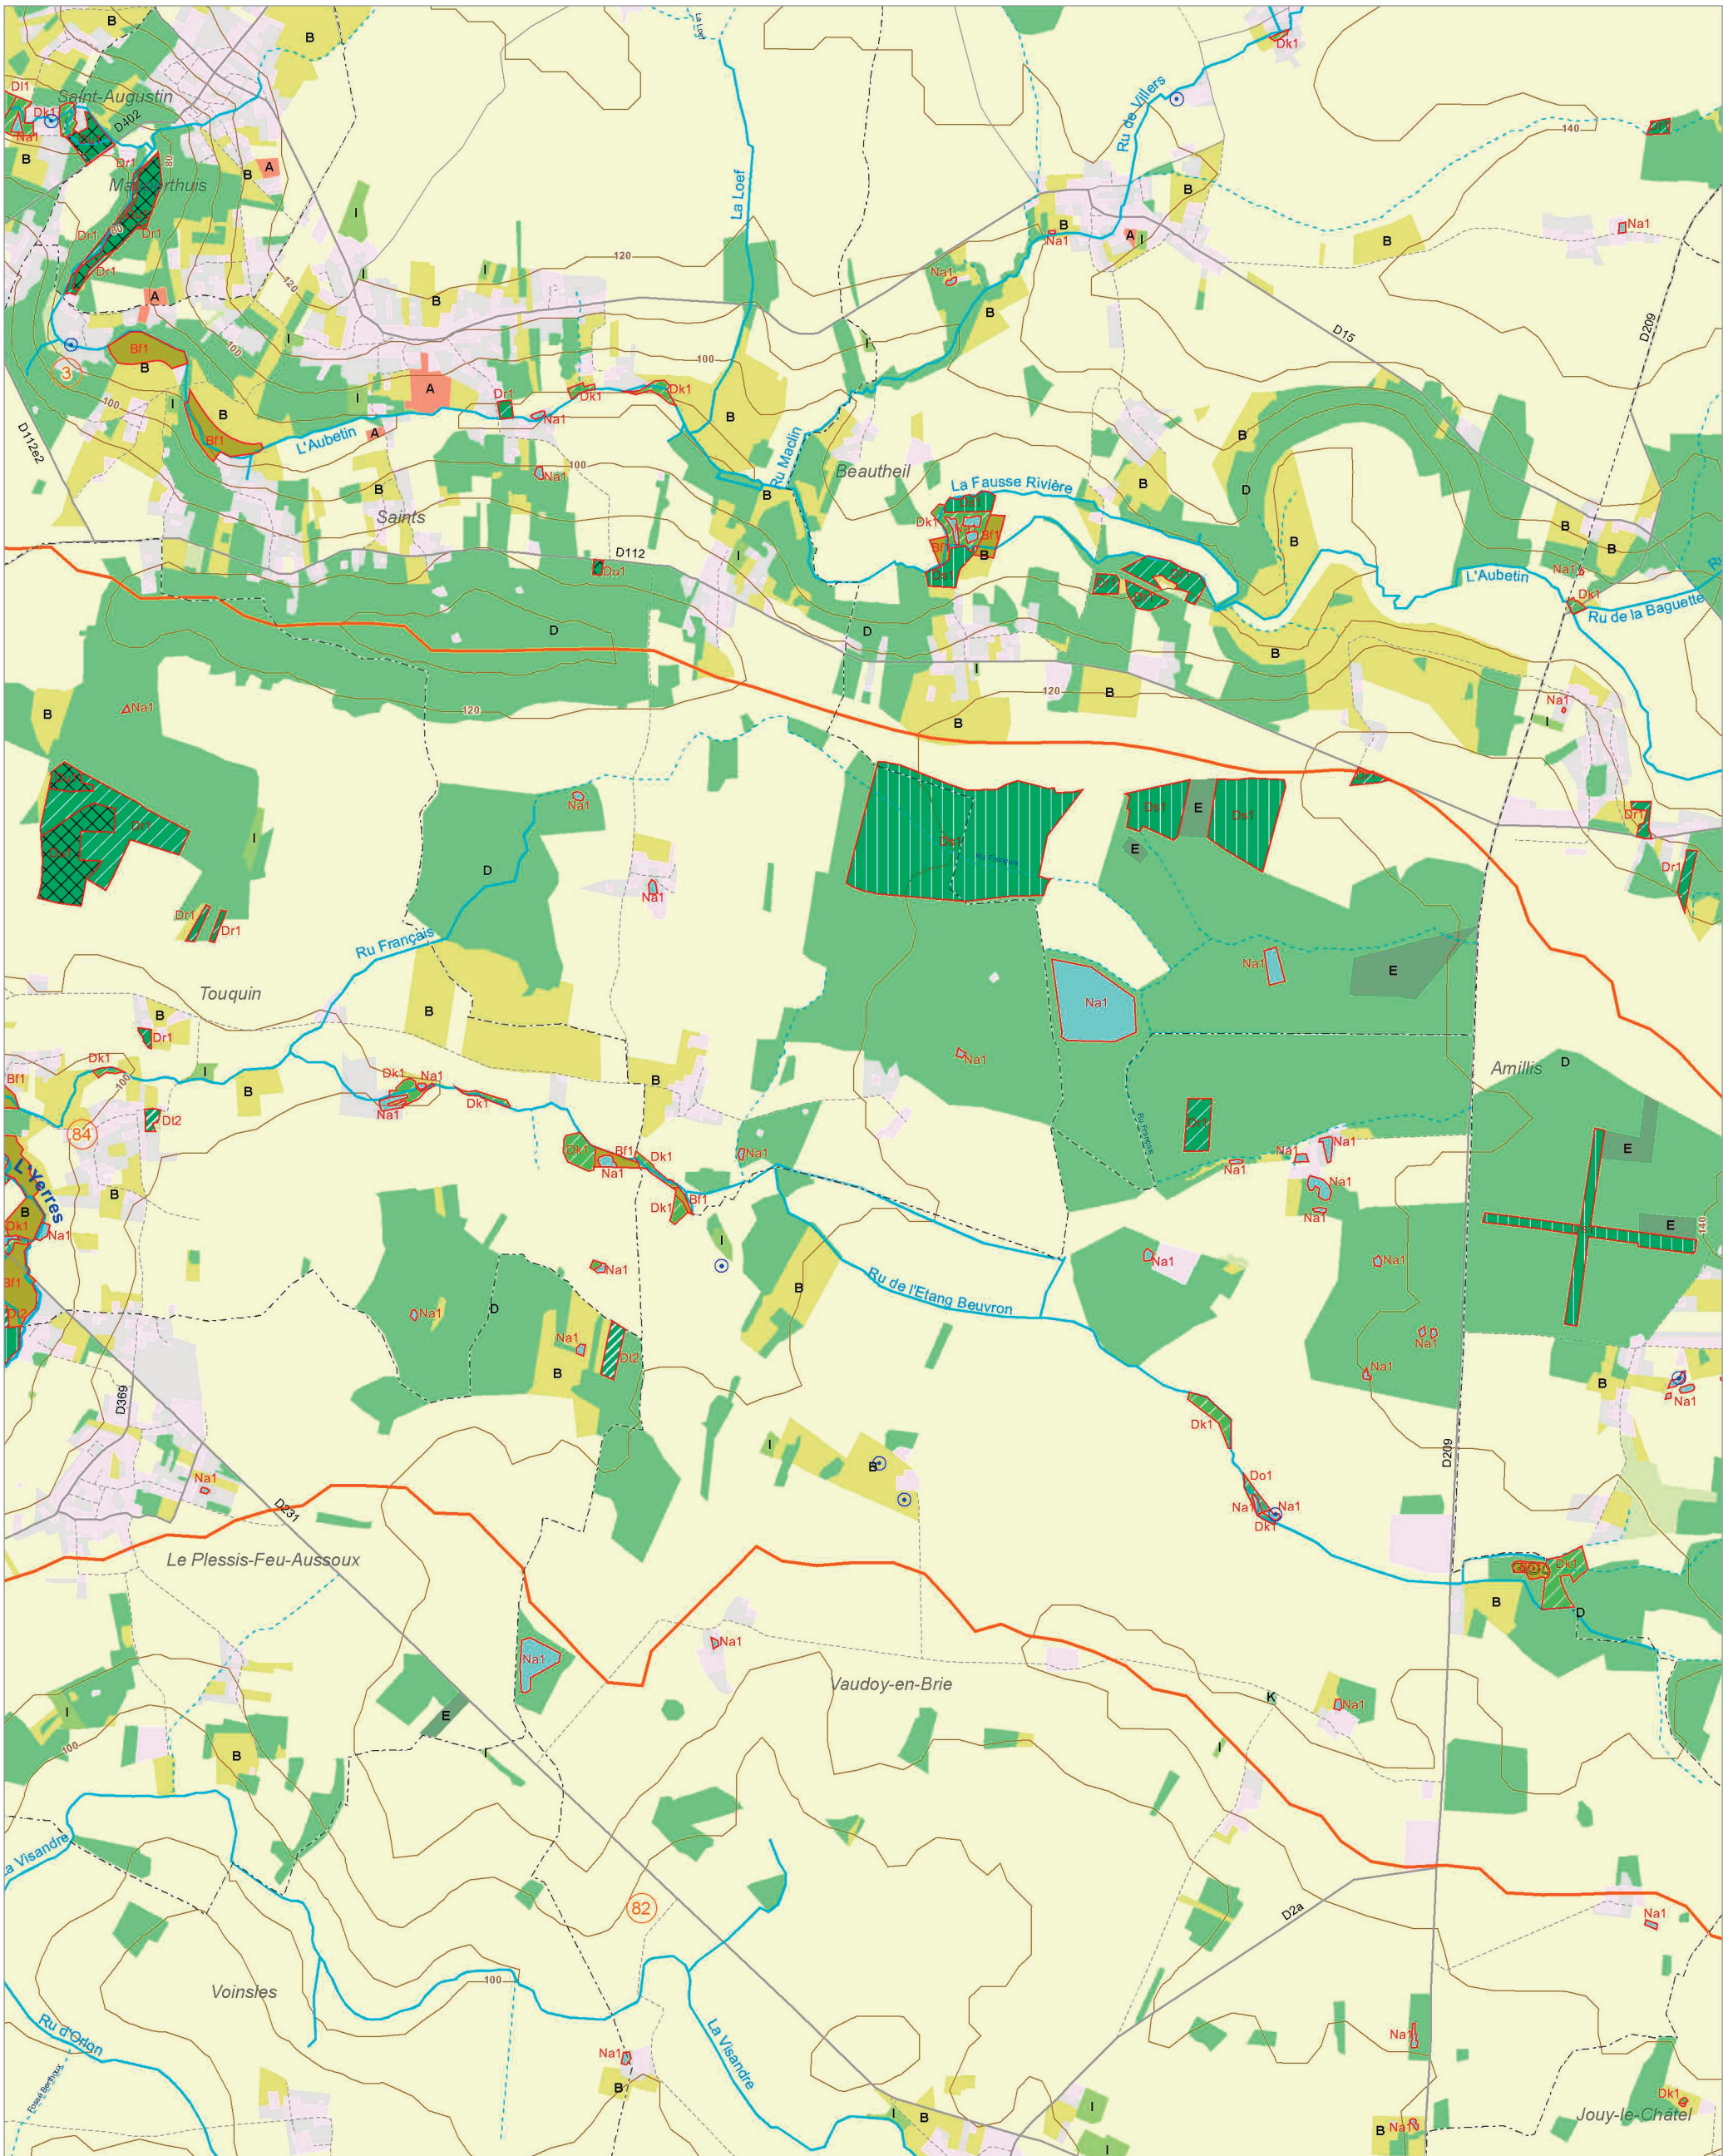

Les zones humides dans le(s) bassin(s) versant(s) de rivière de :

L'Aubetin ③

L'Yerres amont ⑧4

La Visandre ⑧2