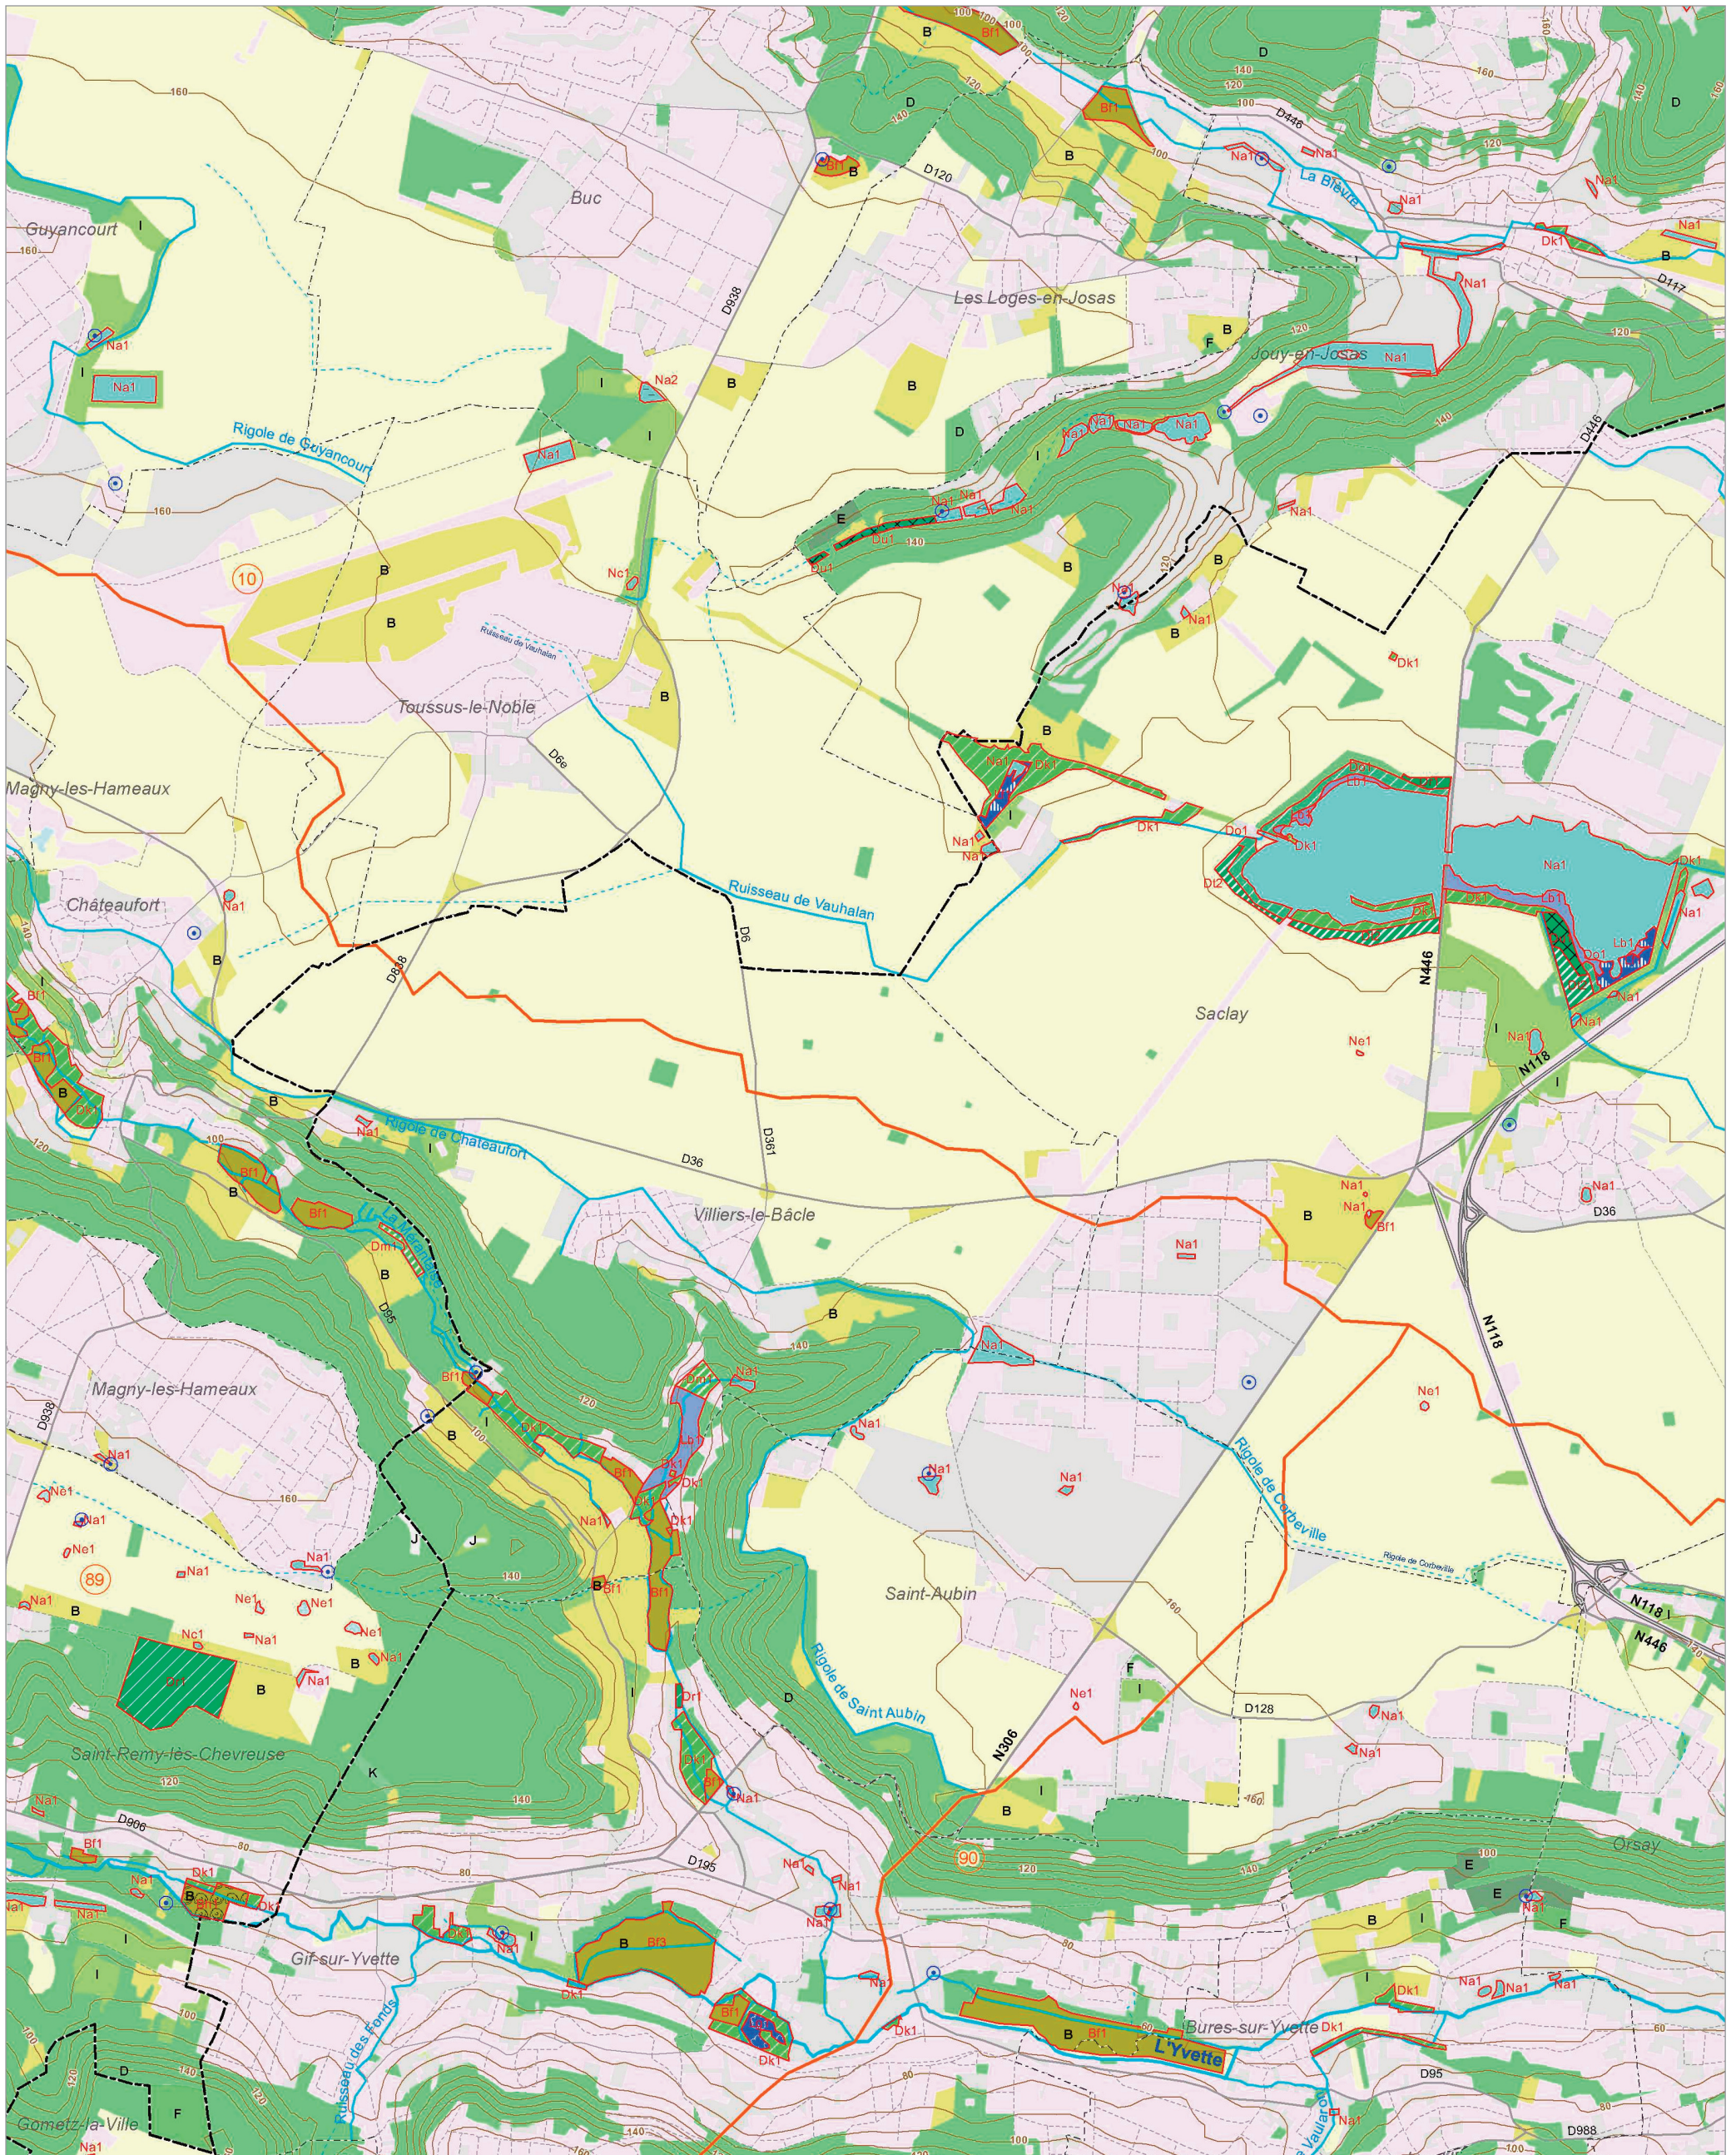

Les zones humides dans le(s) bassin(s) versant(s) de rivière de :

La Vesgre (80)

Les Trois Rivières (78)

Le Lieutel (30)

© IAU Île-de-France 2010 - Sources : IAU IdF, Ecomos 2000, Mos 2003, Bd Mares 2004 - IFEN, Corine land cover 2006

Les zones humides dans le(s) bassin(s) versant(s) de rivière de :

L'Yvette amont (89)

Le Lieutel (30)

La Mauldre amont (41)

La Vesgre (80)

Les Trois Rivières (78)

© IAU Île-de-France 2010 - Sources : IAU îdF, Ecomos 2000, Mos 2003, Bd Mares 2004 - IFEN, Corine land cover 2006

Les zones humides dans le(s) bassin(s) versant(s) de rivière de :

L'Yvette amont (89)

La Bièvre (10)

© IAU Île-de-France 2010 - Sources : IAU idF, Ecomos 2000, Mos 2003, Bd Mares 2004 - IFEN, Corine land cover 2006

Les zones humides dans le(s) bassin(s) versant(s) de rivière de :

La Bièvre ⑩

L'Yvette amont ⑧⑨

L'Yvette aval ⑨⑩

© IAU Île-de-France 2010 - Sources : IAU idF, Ecomos 2000, Mos 2003, Bd Mares 2004 - IFEN, Corine land cover 2006