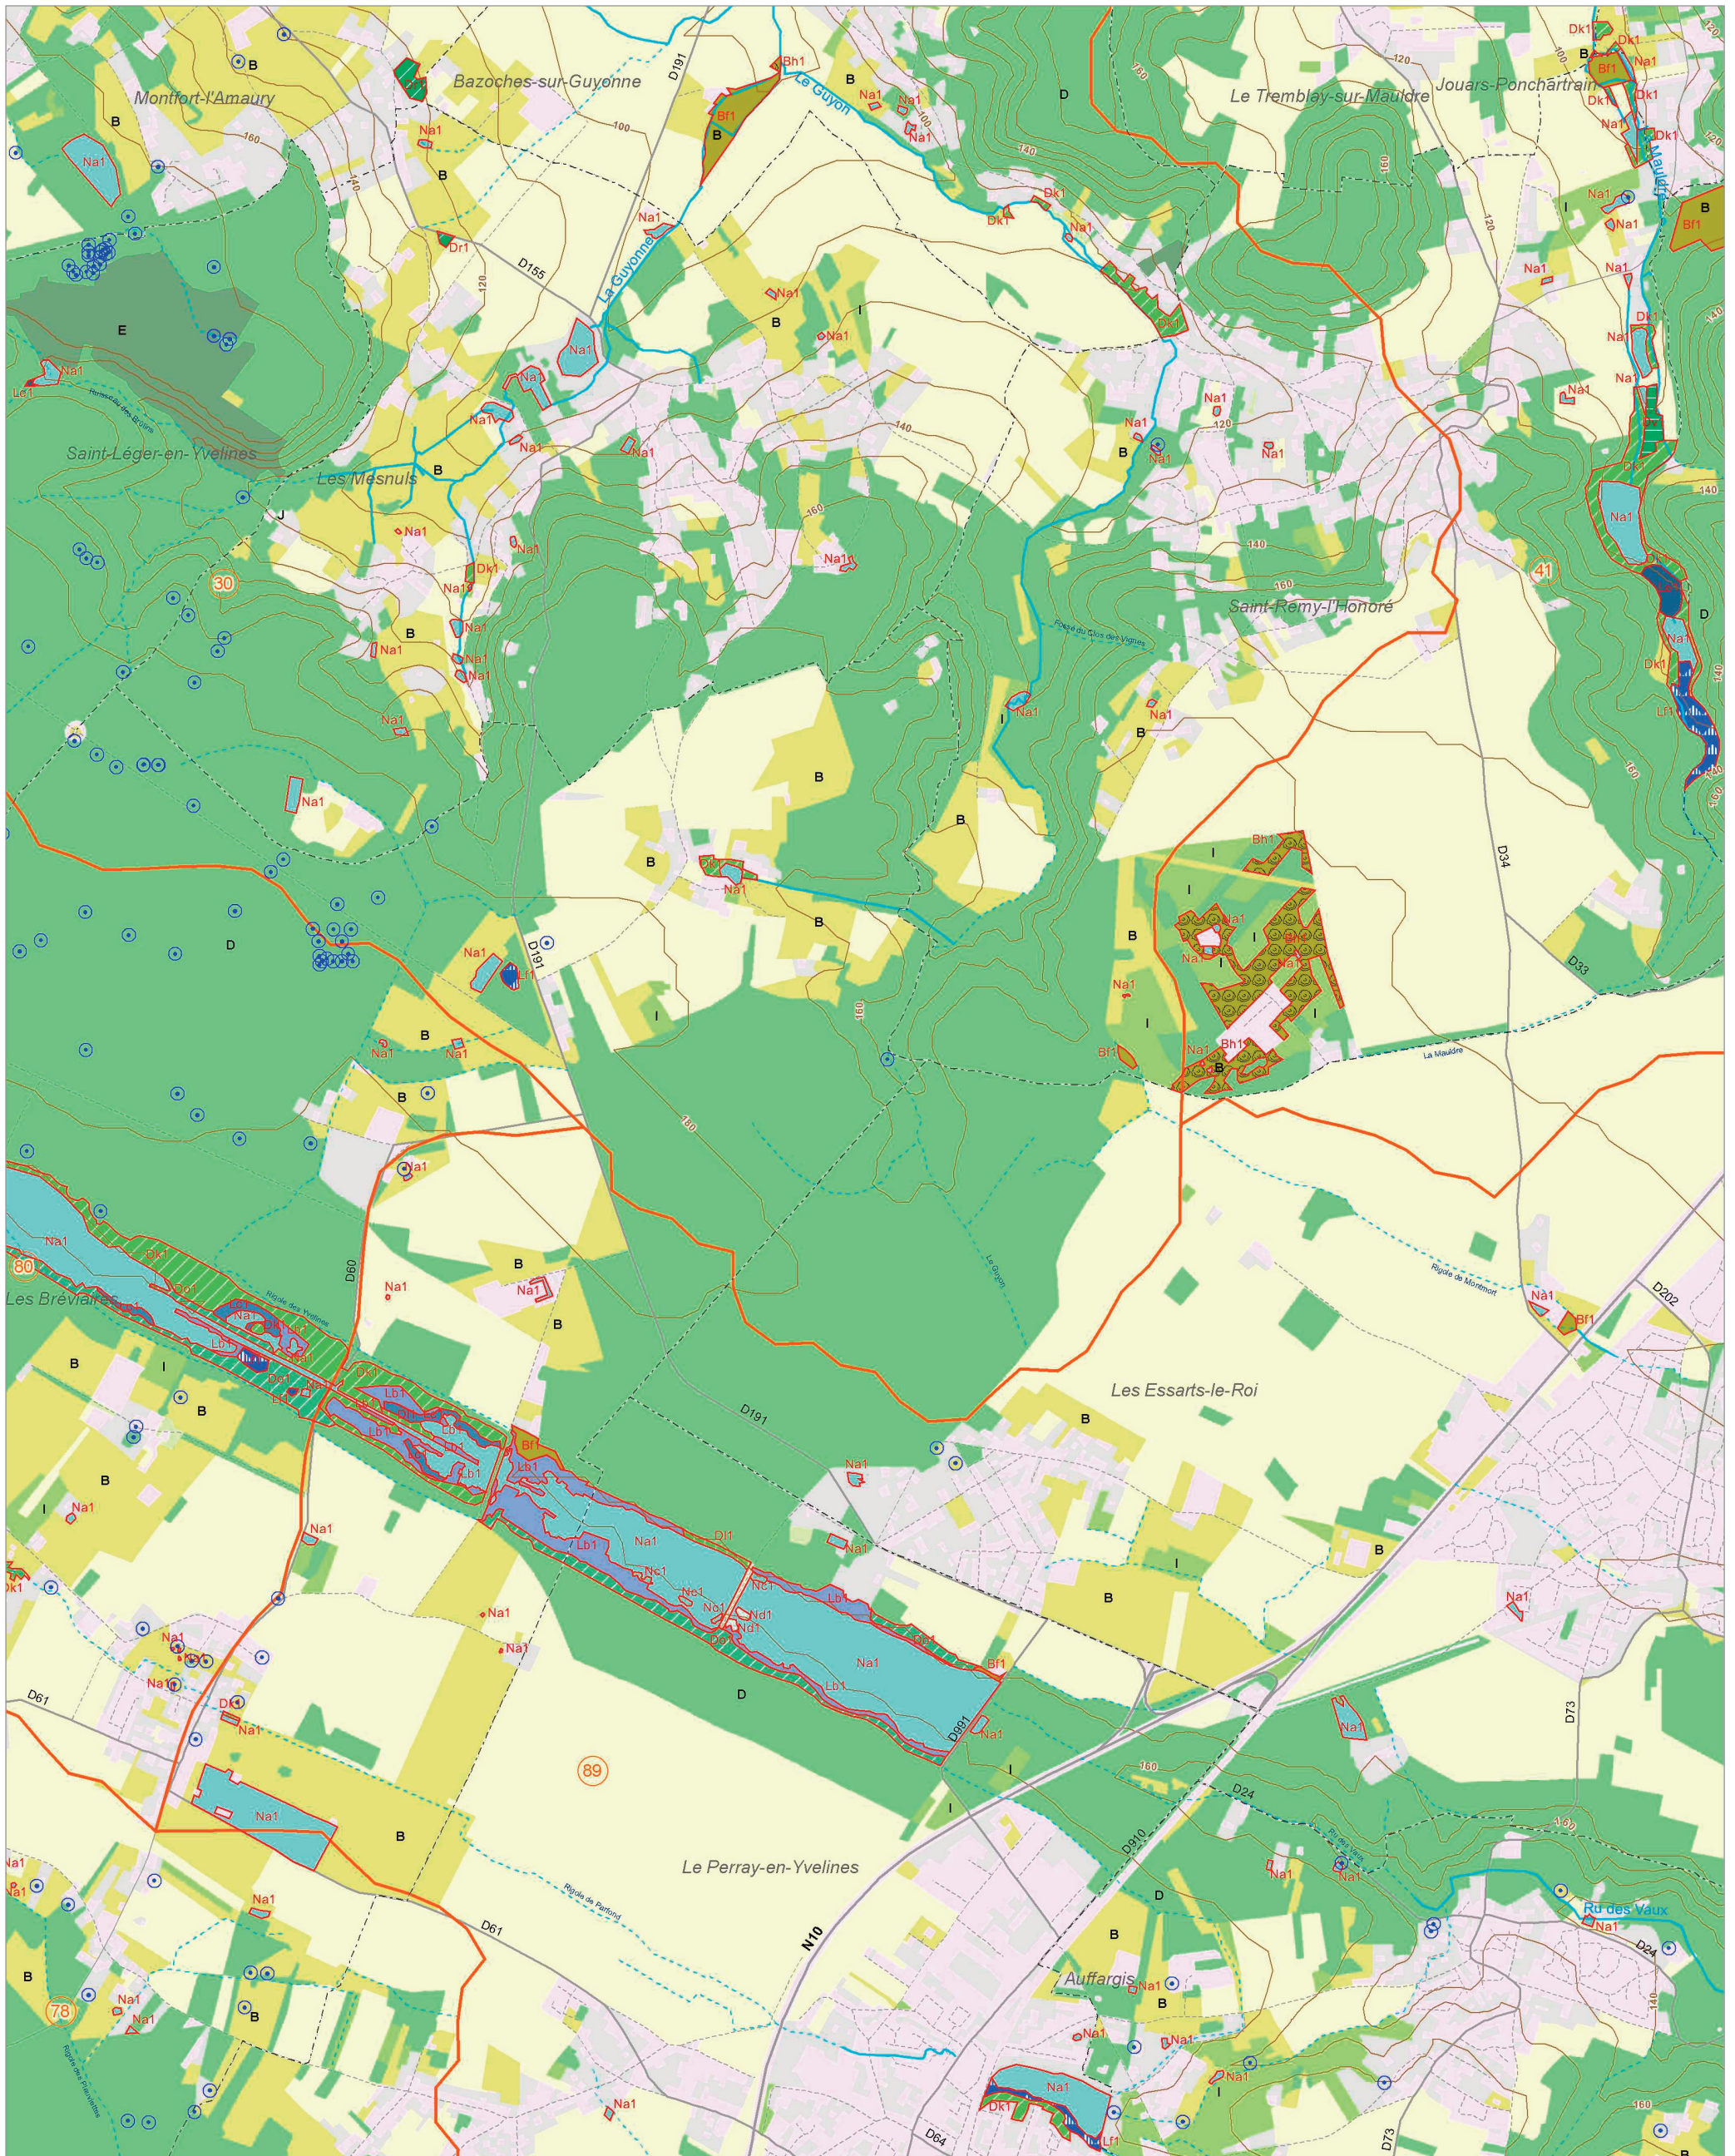

Les zones humides dans le(s) bassin(s) versant(s) de rivière de :

La Vesgre (80)

Les Trois Rivières (78)

Le Lieutel (30)

© IAU Île-de-France 2010 - Sources : IAU IdF, Ecomos 2000, Mos 2003, Bd Mares 2004 - IFEN, Corine land cover 2006

Les zones humides dans le(s) bassin(s) versant(s) de rivière de :

L'Yvette amont (89)

Le Lieutel (30)

La Mauldre amont (41)

La Vesgre (80)

Les Trois Rivières (78)

© IAU Île-de-France 2010 - Sources : IAU îdF, Ecomos 2000, Mos 2003, Bd Mares 2004 - IFEN, Corine land cover 2006

Les zones humides dans le(s) bassin(s) versant(s) de rivière de :

L'Yvette amont (89)

La Mauldre amont (41)

© IAU Île-de-France 2010 - Sources : IAU idF, Ecomos 2000, Mos 2003, Bd Mares 2004 - IFEN, Corine land cover 2006

Les zones humides dans le(s) bassin(s) versant(s) de rivière de :

L'Yvette amont (89)

La Bièvre (10)

© IAU Île-de-France 2010 - Sources : IAU idF, Ecomos 2000, Mos 2003, Bd Mares 2004 - IFEN, Corine land cover 2006