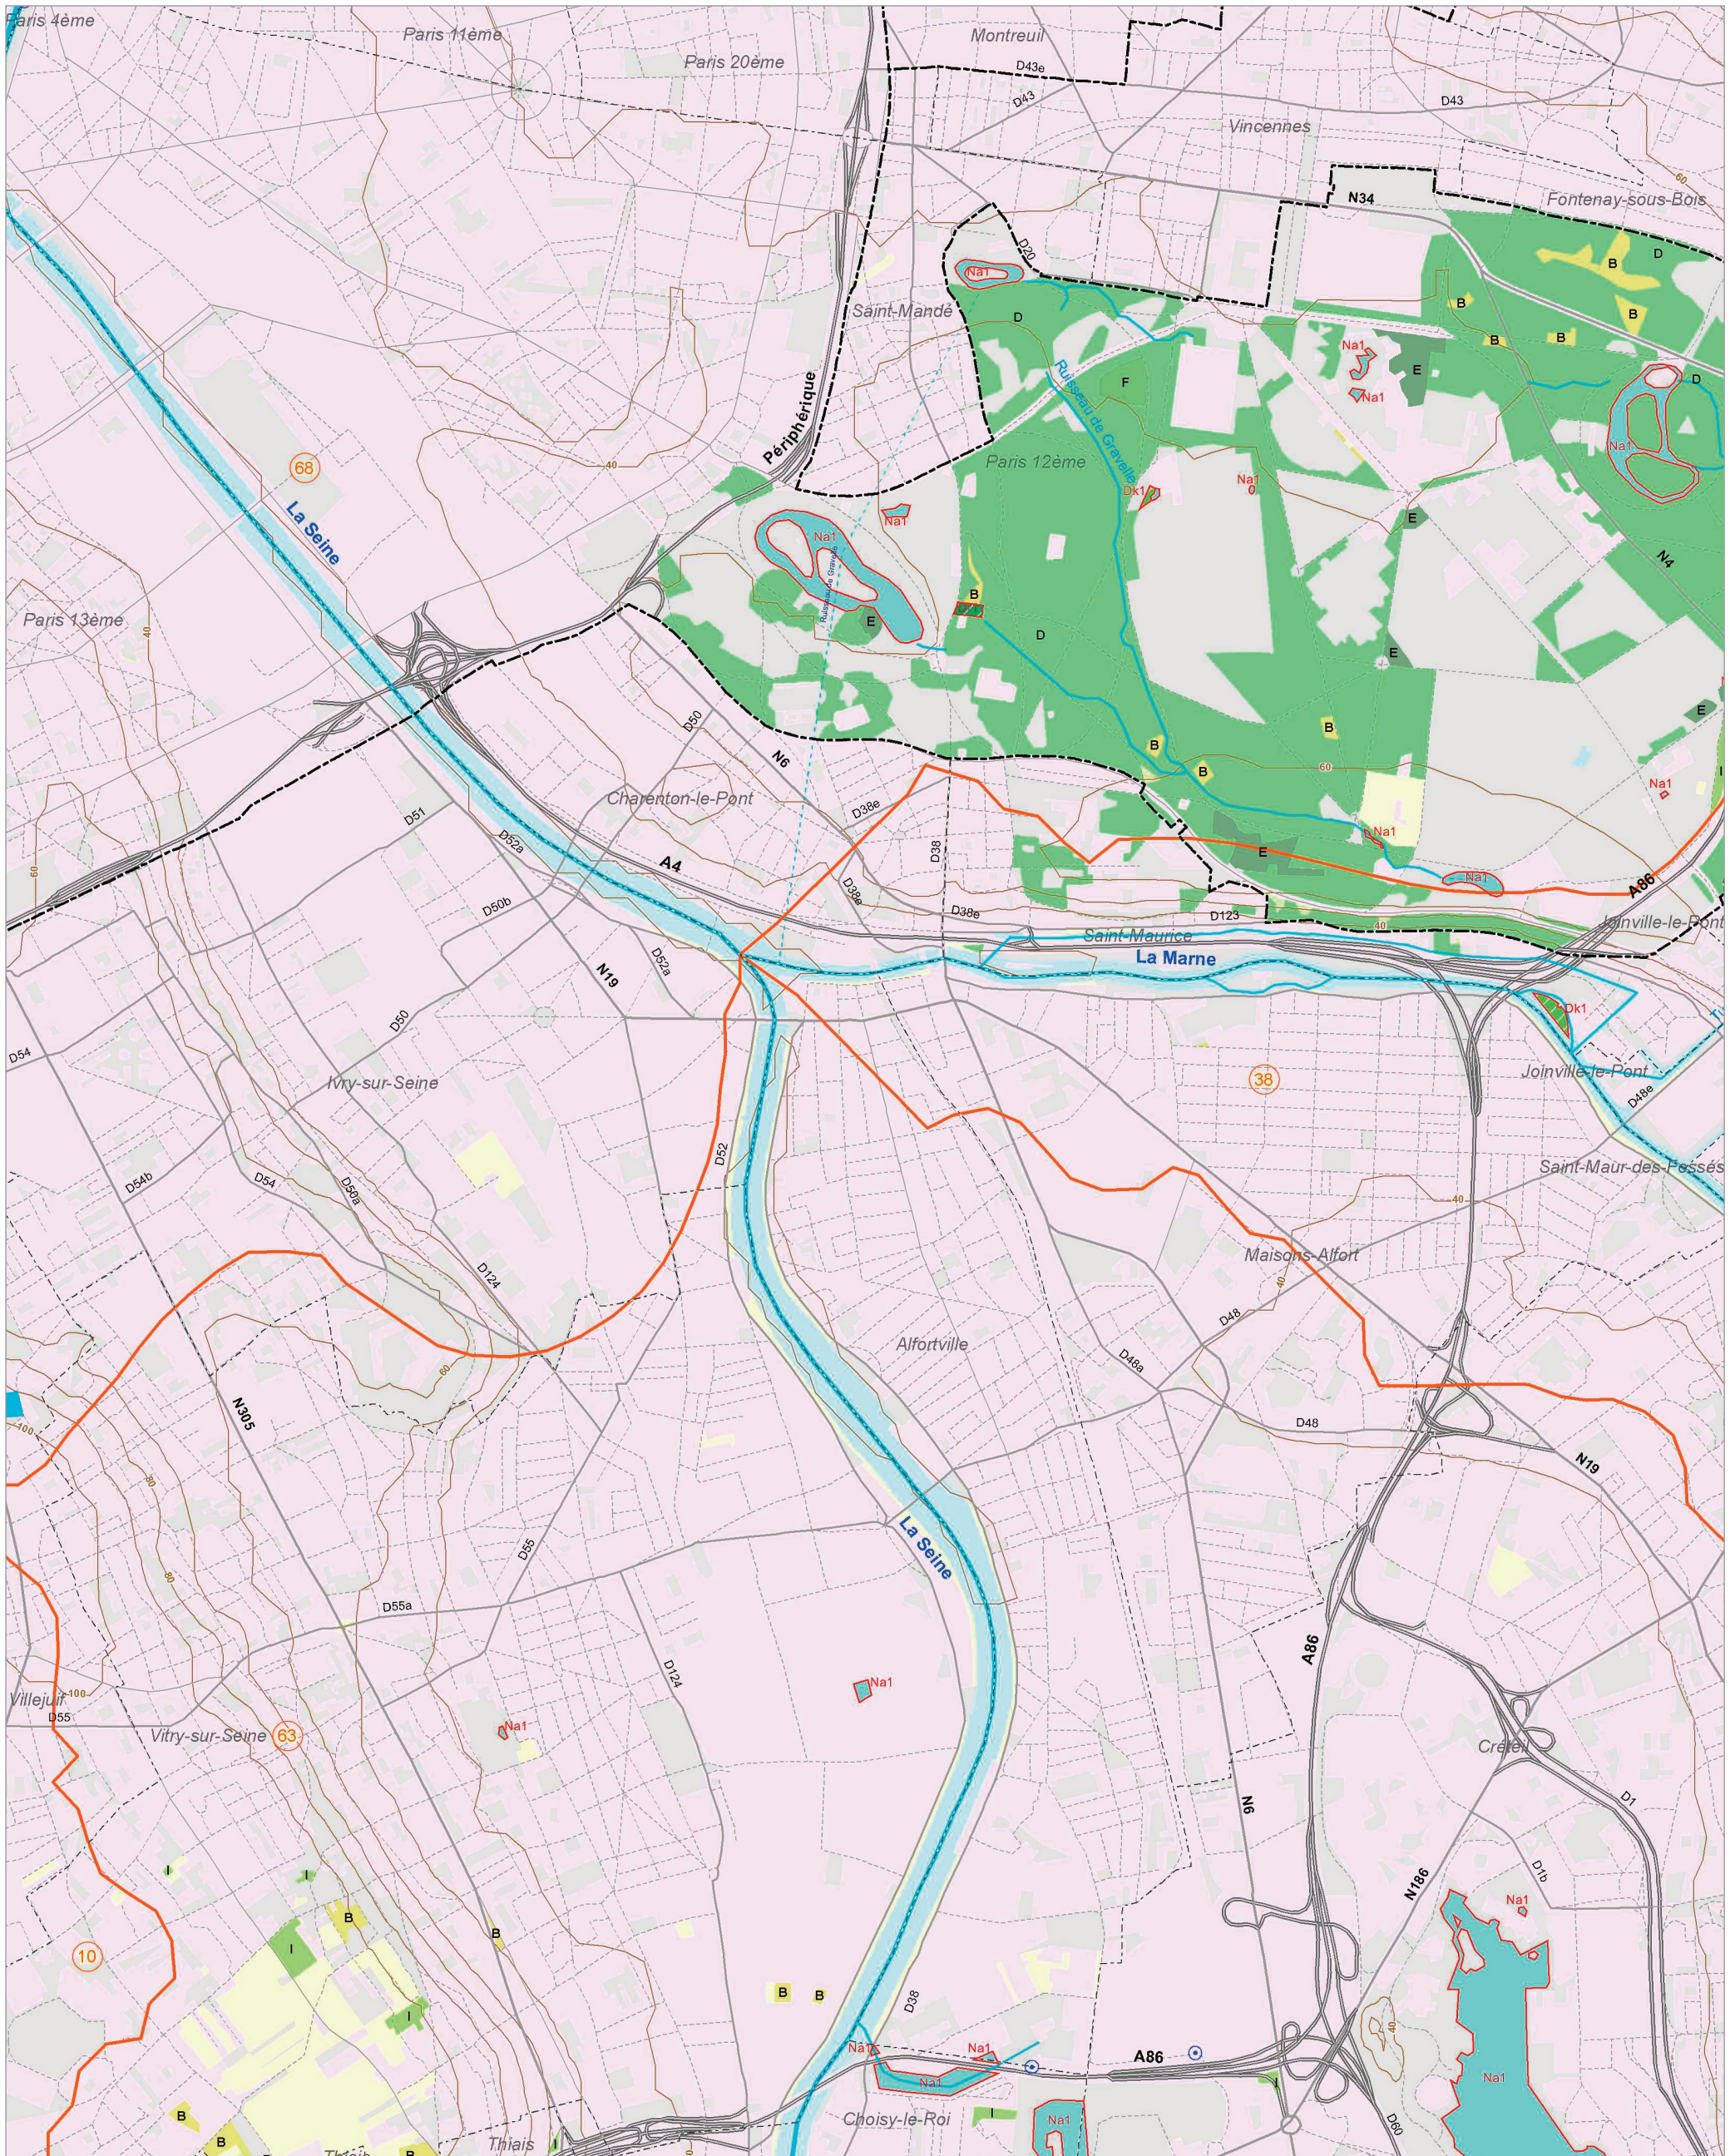

Les zones humides dans le(s) bassin(s) versant(s) de rivière de :

La Seine à Paris (68)
La Bièvre (10)

La Seine à Choisy-le-Roi (63)

La Marne au confluent (38)