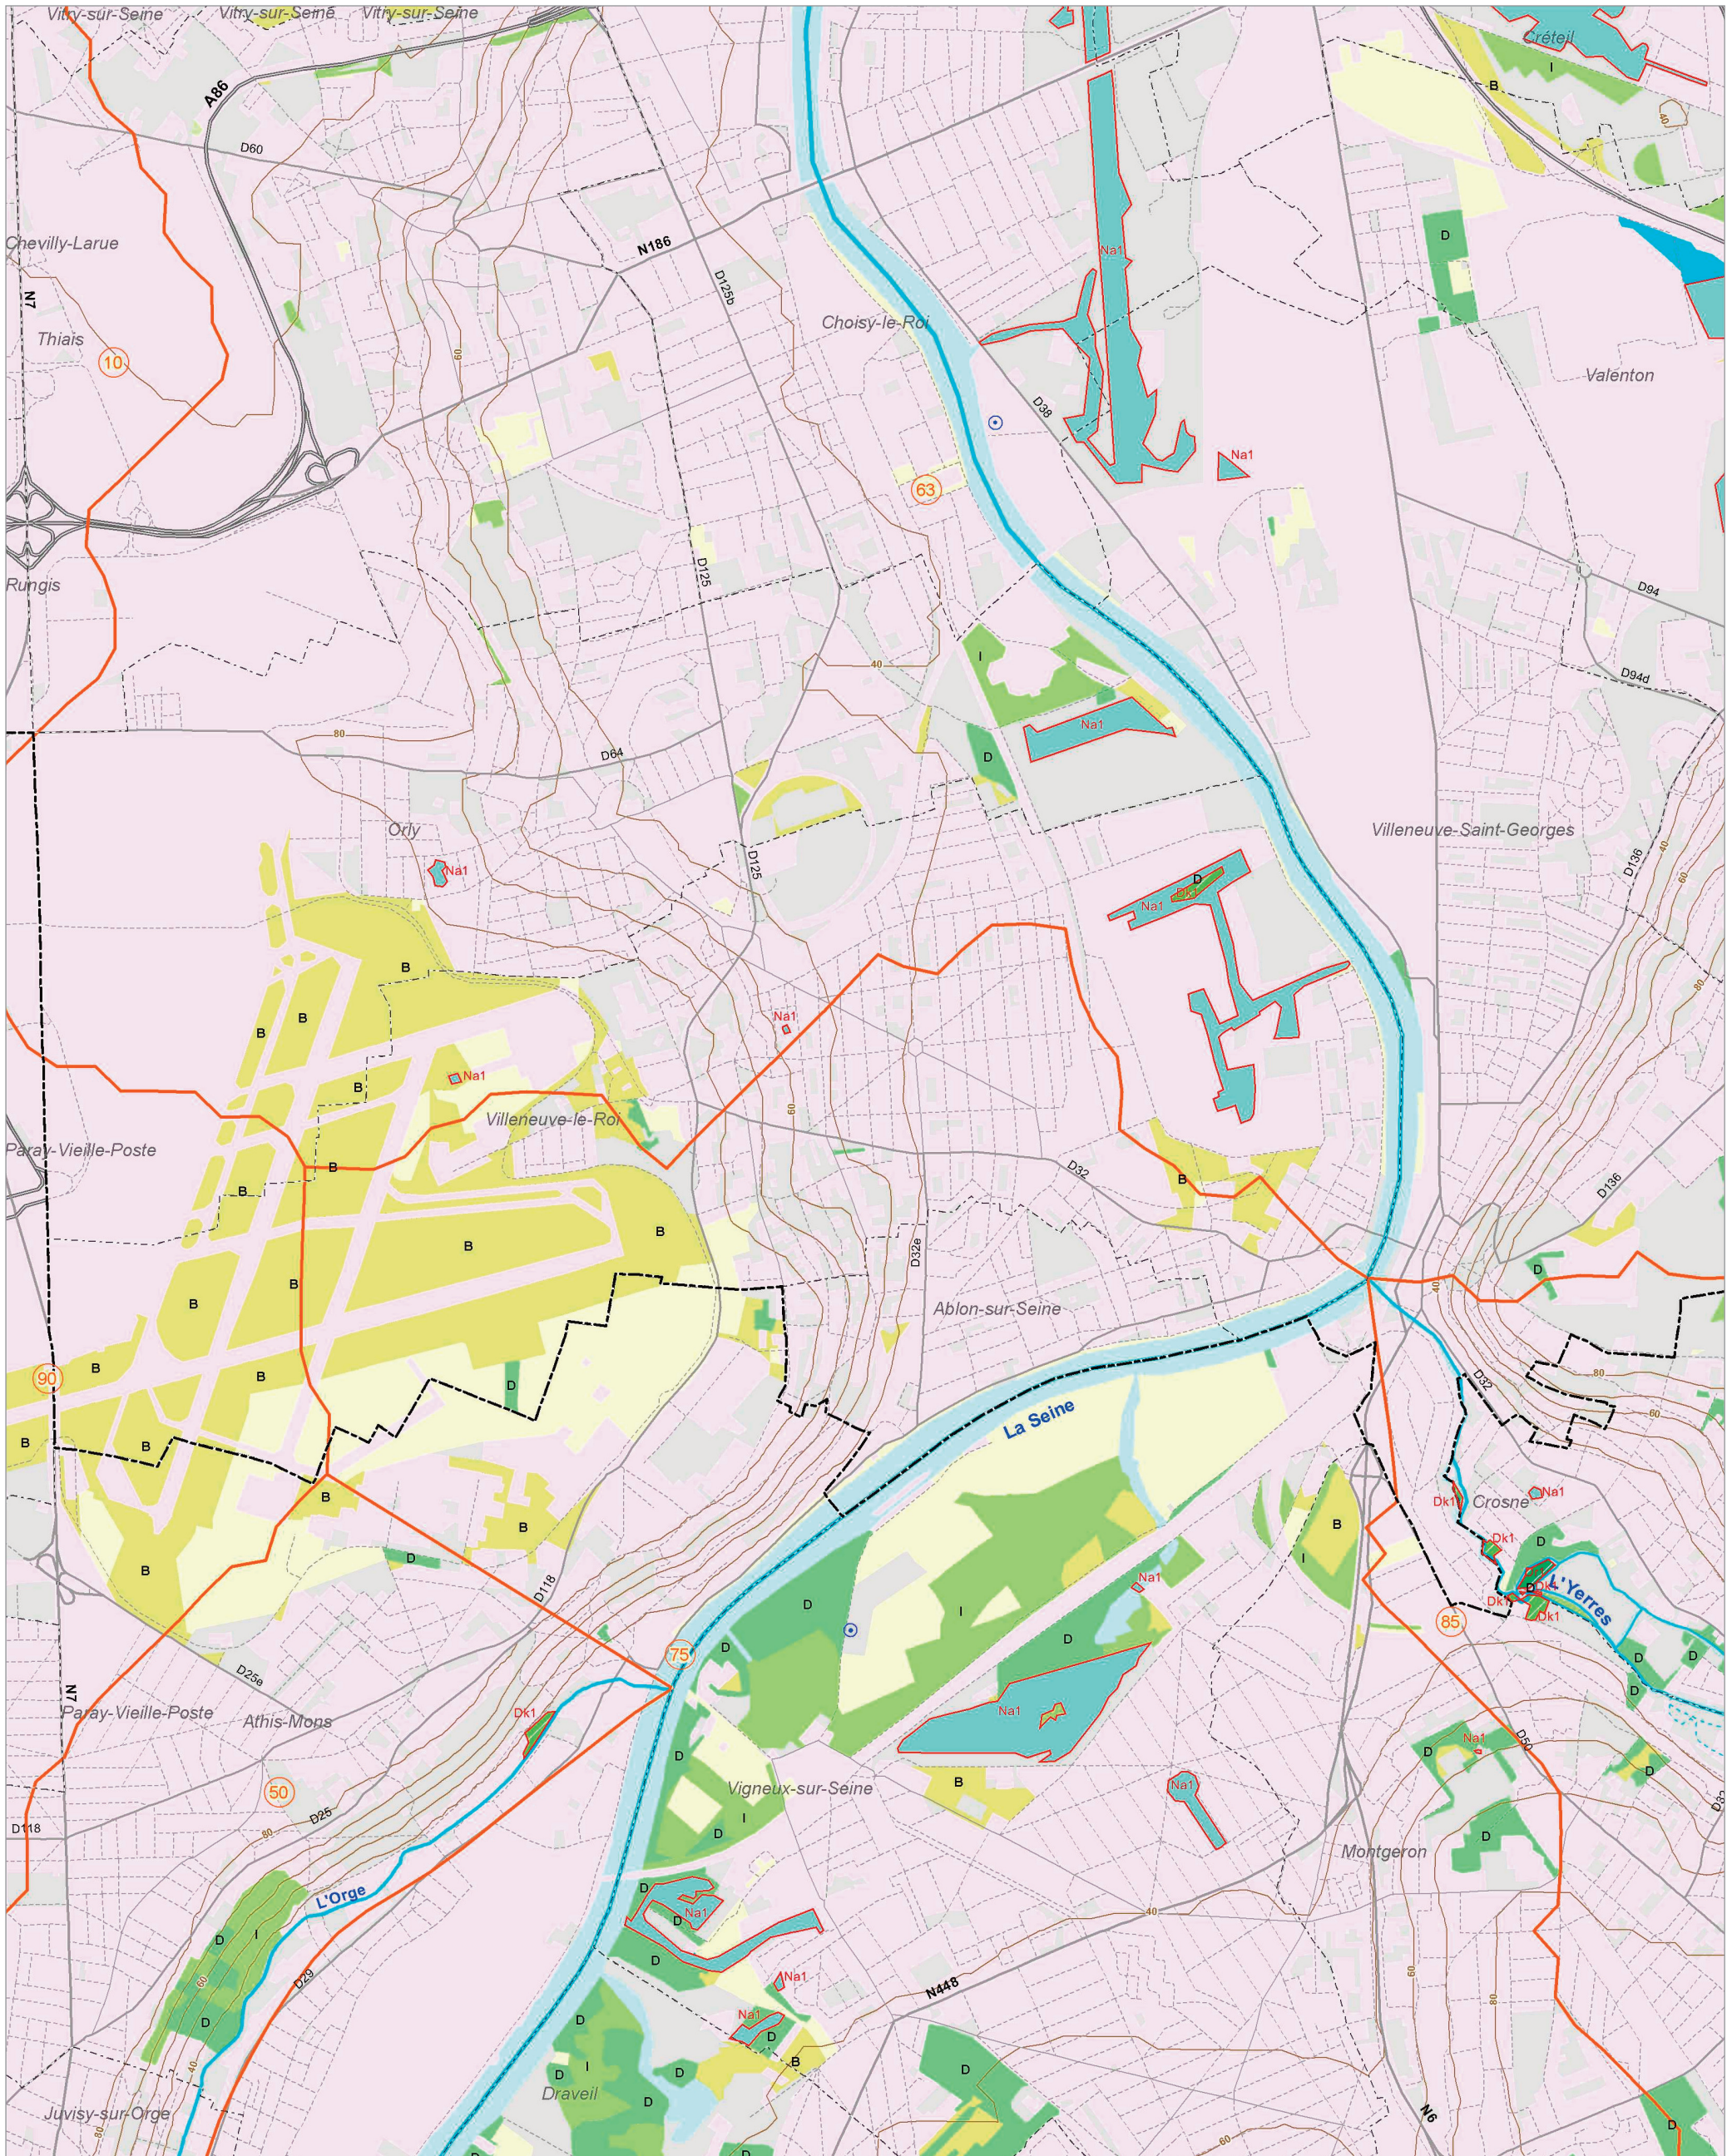

Les zones humides dans le(s) bassin(s) versant(s) de rivière de :

La Vesgre (80)

Les Trois Rivières (78)

Le Lieutel (30)

© IAU Île-de-France 2010 - Sources : IAU IdF, Ecomos 2000, Mos 2003, Bd Mares 2004 - IFEN, Corine land cover 2006

Les zones humides dans le(s) bassin(s) versant(s) de rivière de :

La Bièvre ⑩

L'Yvette amont ⑧⑨

L'Yvette aval ⑨⑩

© IAU Île-de-France 2010 - Sources : IAU idF, Ecomos 2000, Mos 2003, Bd Mares 2004 - IFEN, Corine land cover 2006

Les zones humides dans le(s) bassin(s) versant(s) de rivière de :

La Seine à Choisy-le-Roi (63)
L'Yvette aval (90)

La Seine et le ru des Hauldres (75)
L'Yerres aval (85)

L'Orge aval (50)
La Bièvre (10)

© IAU Île-de-France 2010 - Sources : IAU IdF, Ecomos 2000, Mos 2003, Bd Mares 2004 - IFEN, Corine land cover 2006