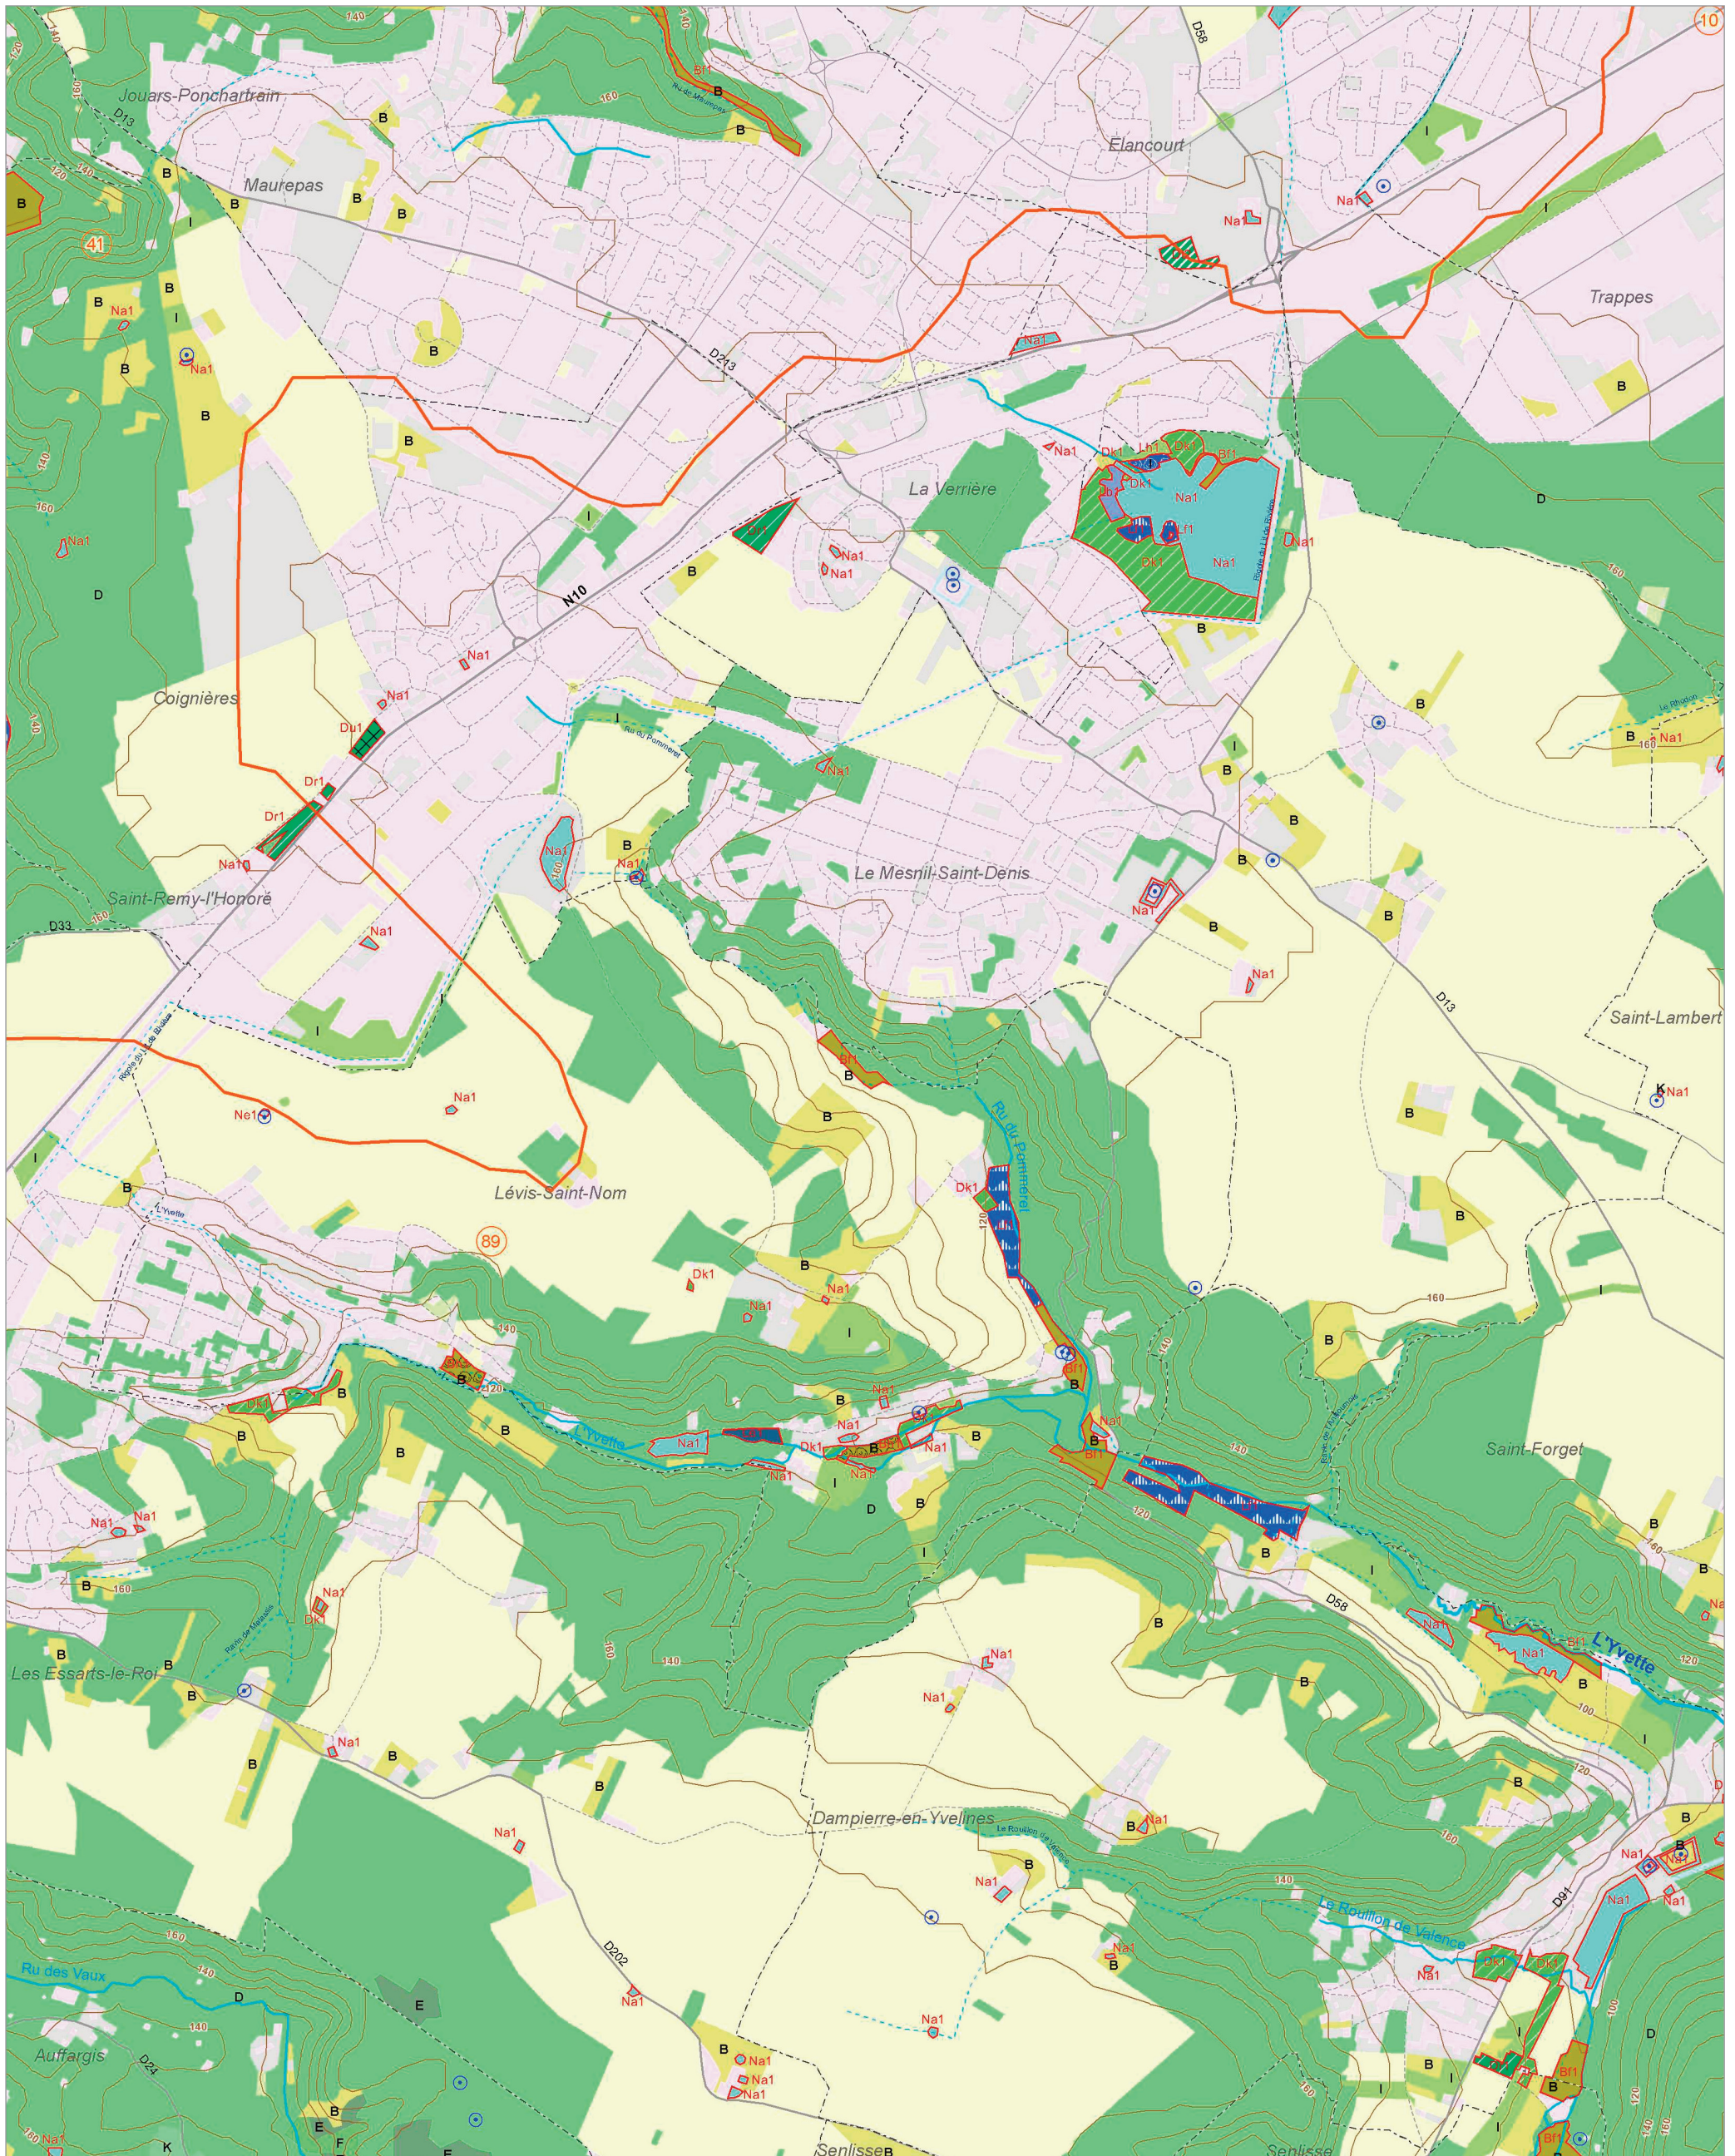

Les zones humides dans le(s) bassin(s) versant(s) de rivière de :

La Vesgre (80)

Les Trois Rivières (78)

Le Lieutel (30)

© IAU Île-de-France 2010 - Sources : IAU IdF, Ecomos 2000, Mos 2003, Bd Mares 2004 - IFEN, Corine land cover 2006

Les zones humides dans le(s) bassin(s) versant(s) de rivière de :

L'Yvette amont (89)

Le Lieutel (30)

La Mauldre amont (41)

La Vesgre (80)

Les Trois Rivières (78)

© IAU Île-de-France 2010 - Sources : IAU îdF, Ecomos 2000, Mos 2003, Bd Mares 2004 - IFEN, Corine land cover 2006

Les zones humides dans le(s) bassin(s) versant(s) de rivière de :

L'Yvette amont (89)

La Mauldre amont (41)

© IAU Île-de-France 2010 - Sources : IAU idF, Ecomos 2000, Mos 2003, Bd Mares 2004 - IFEN, Corine land cover 2006