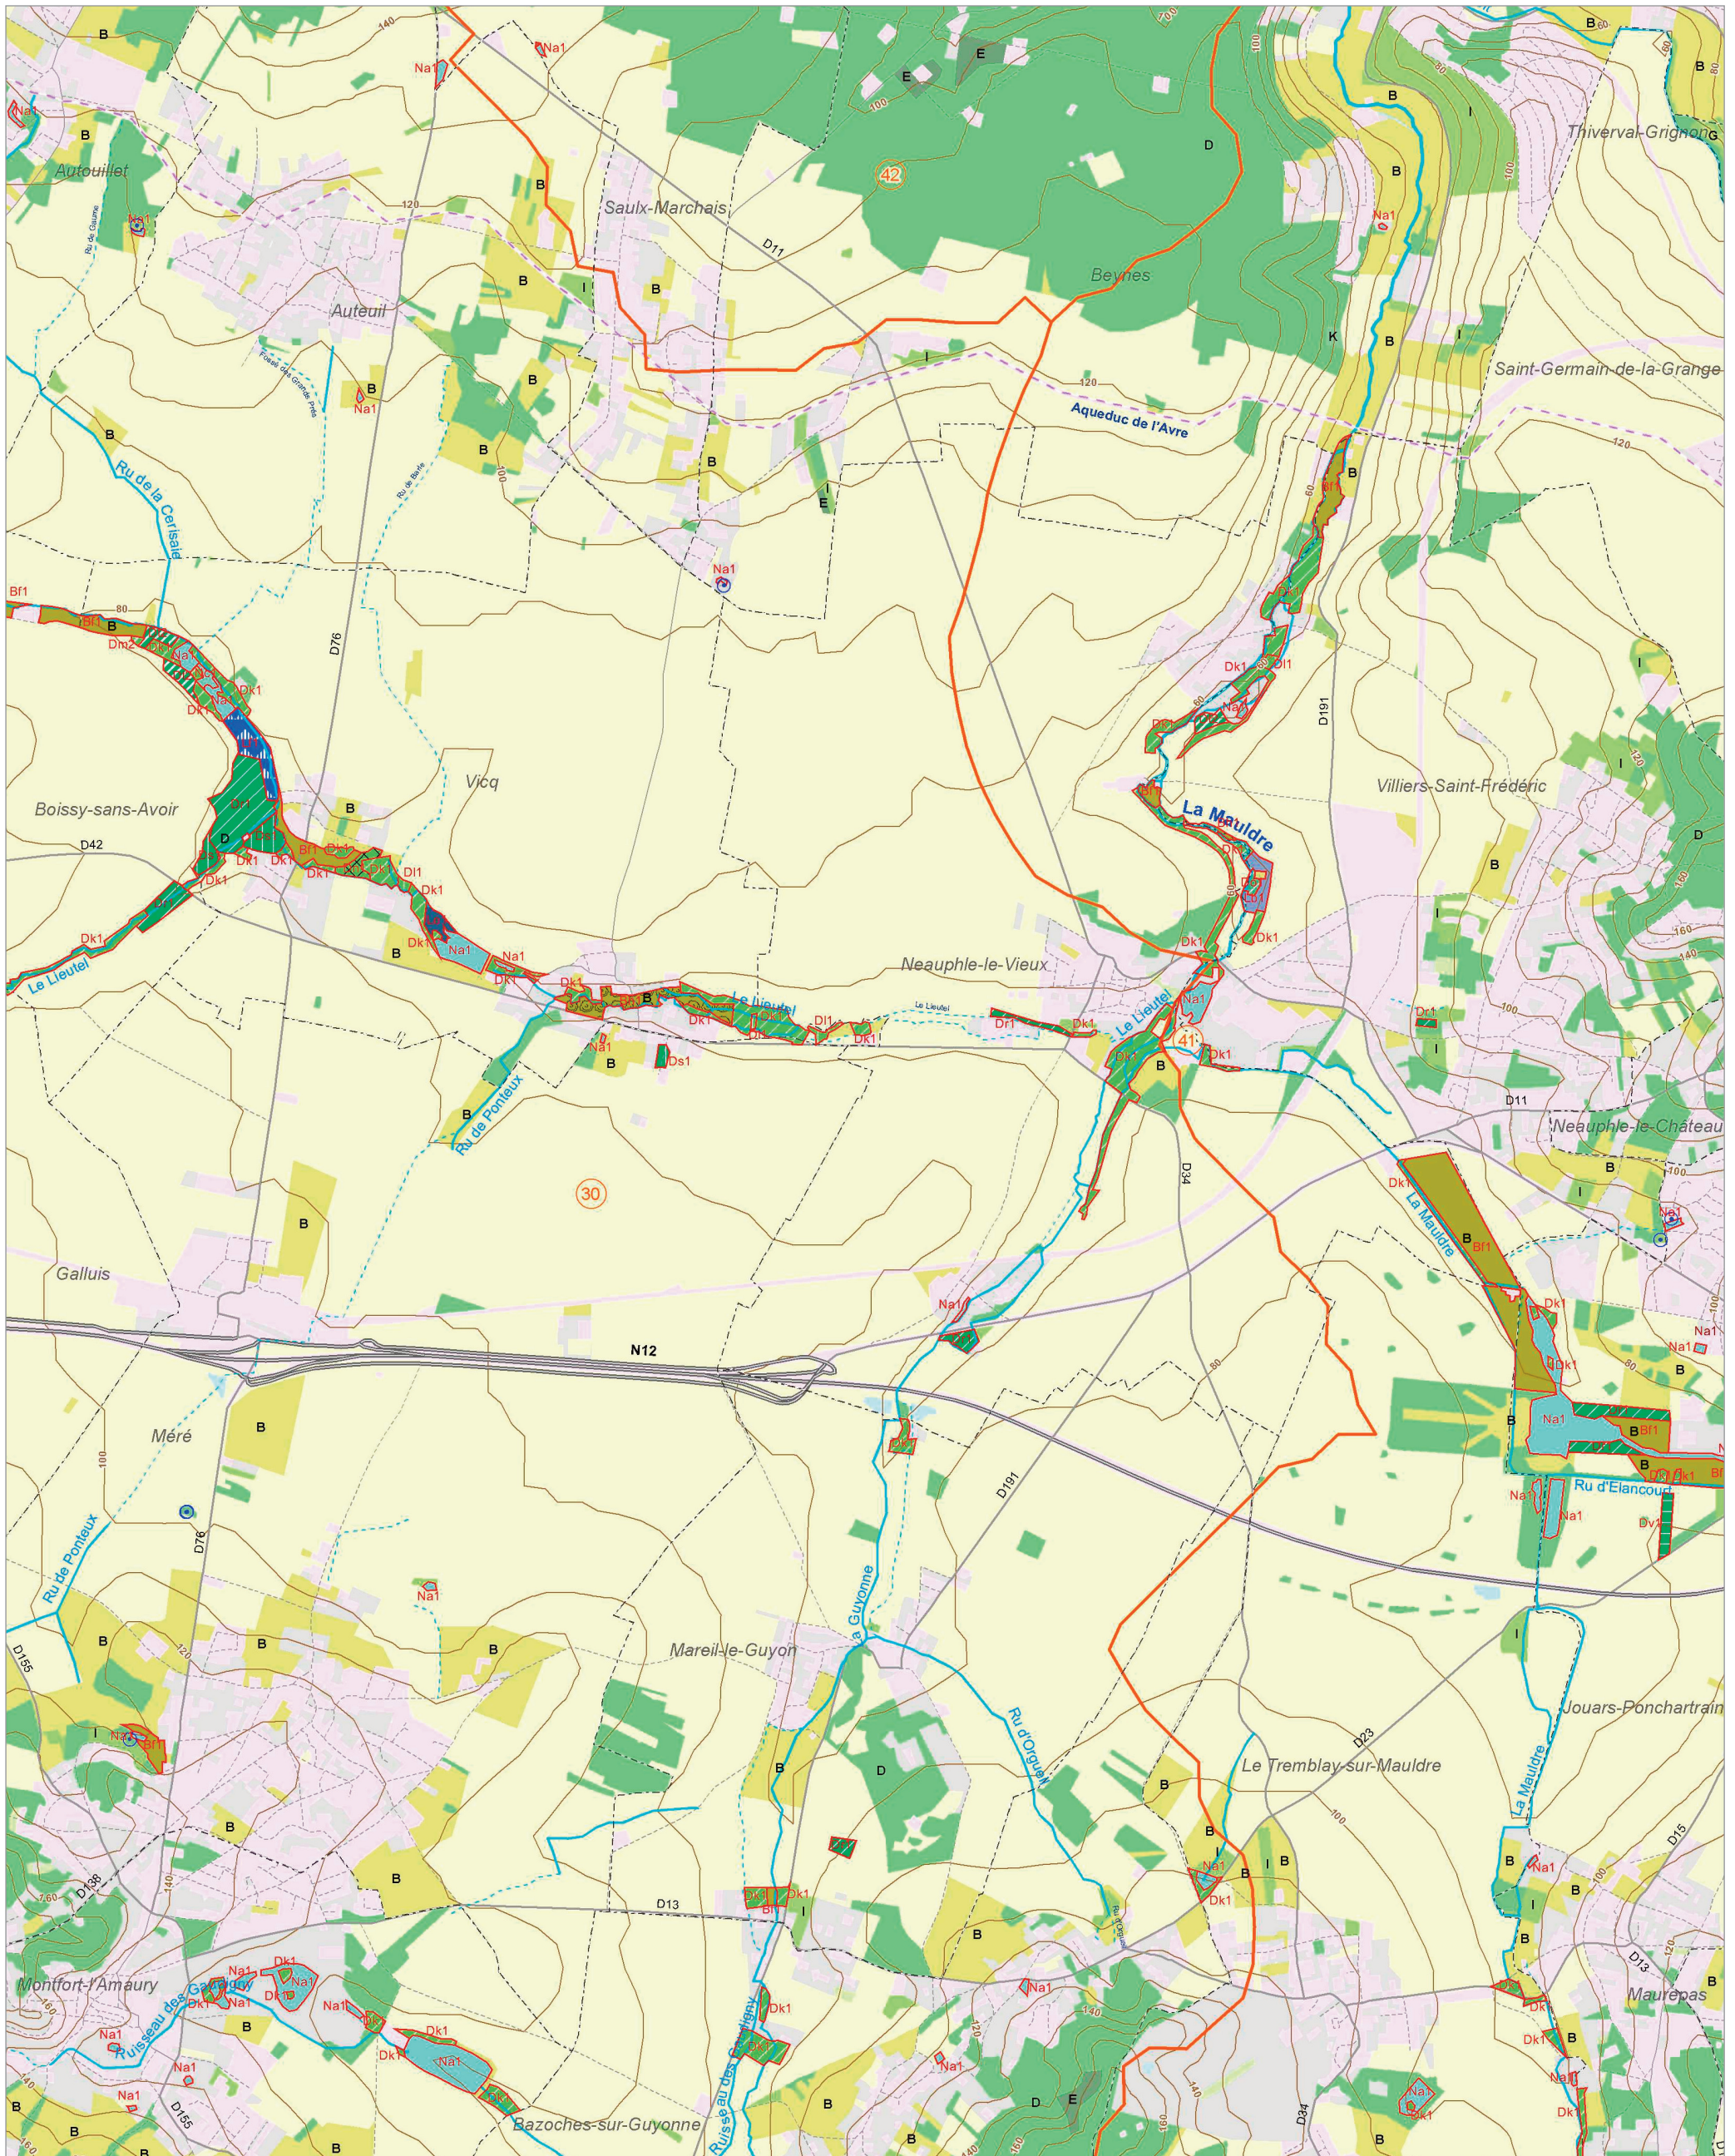

Les zones humides dans le(s) bassin(s) versant(s) de rivière de :

Le Lieutel (30)

La Mauldre amont (41)

La Mauldre aval (42)