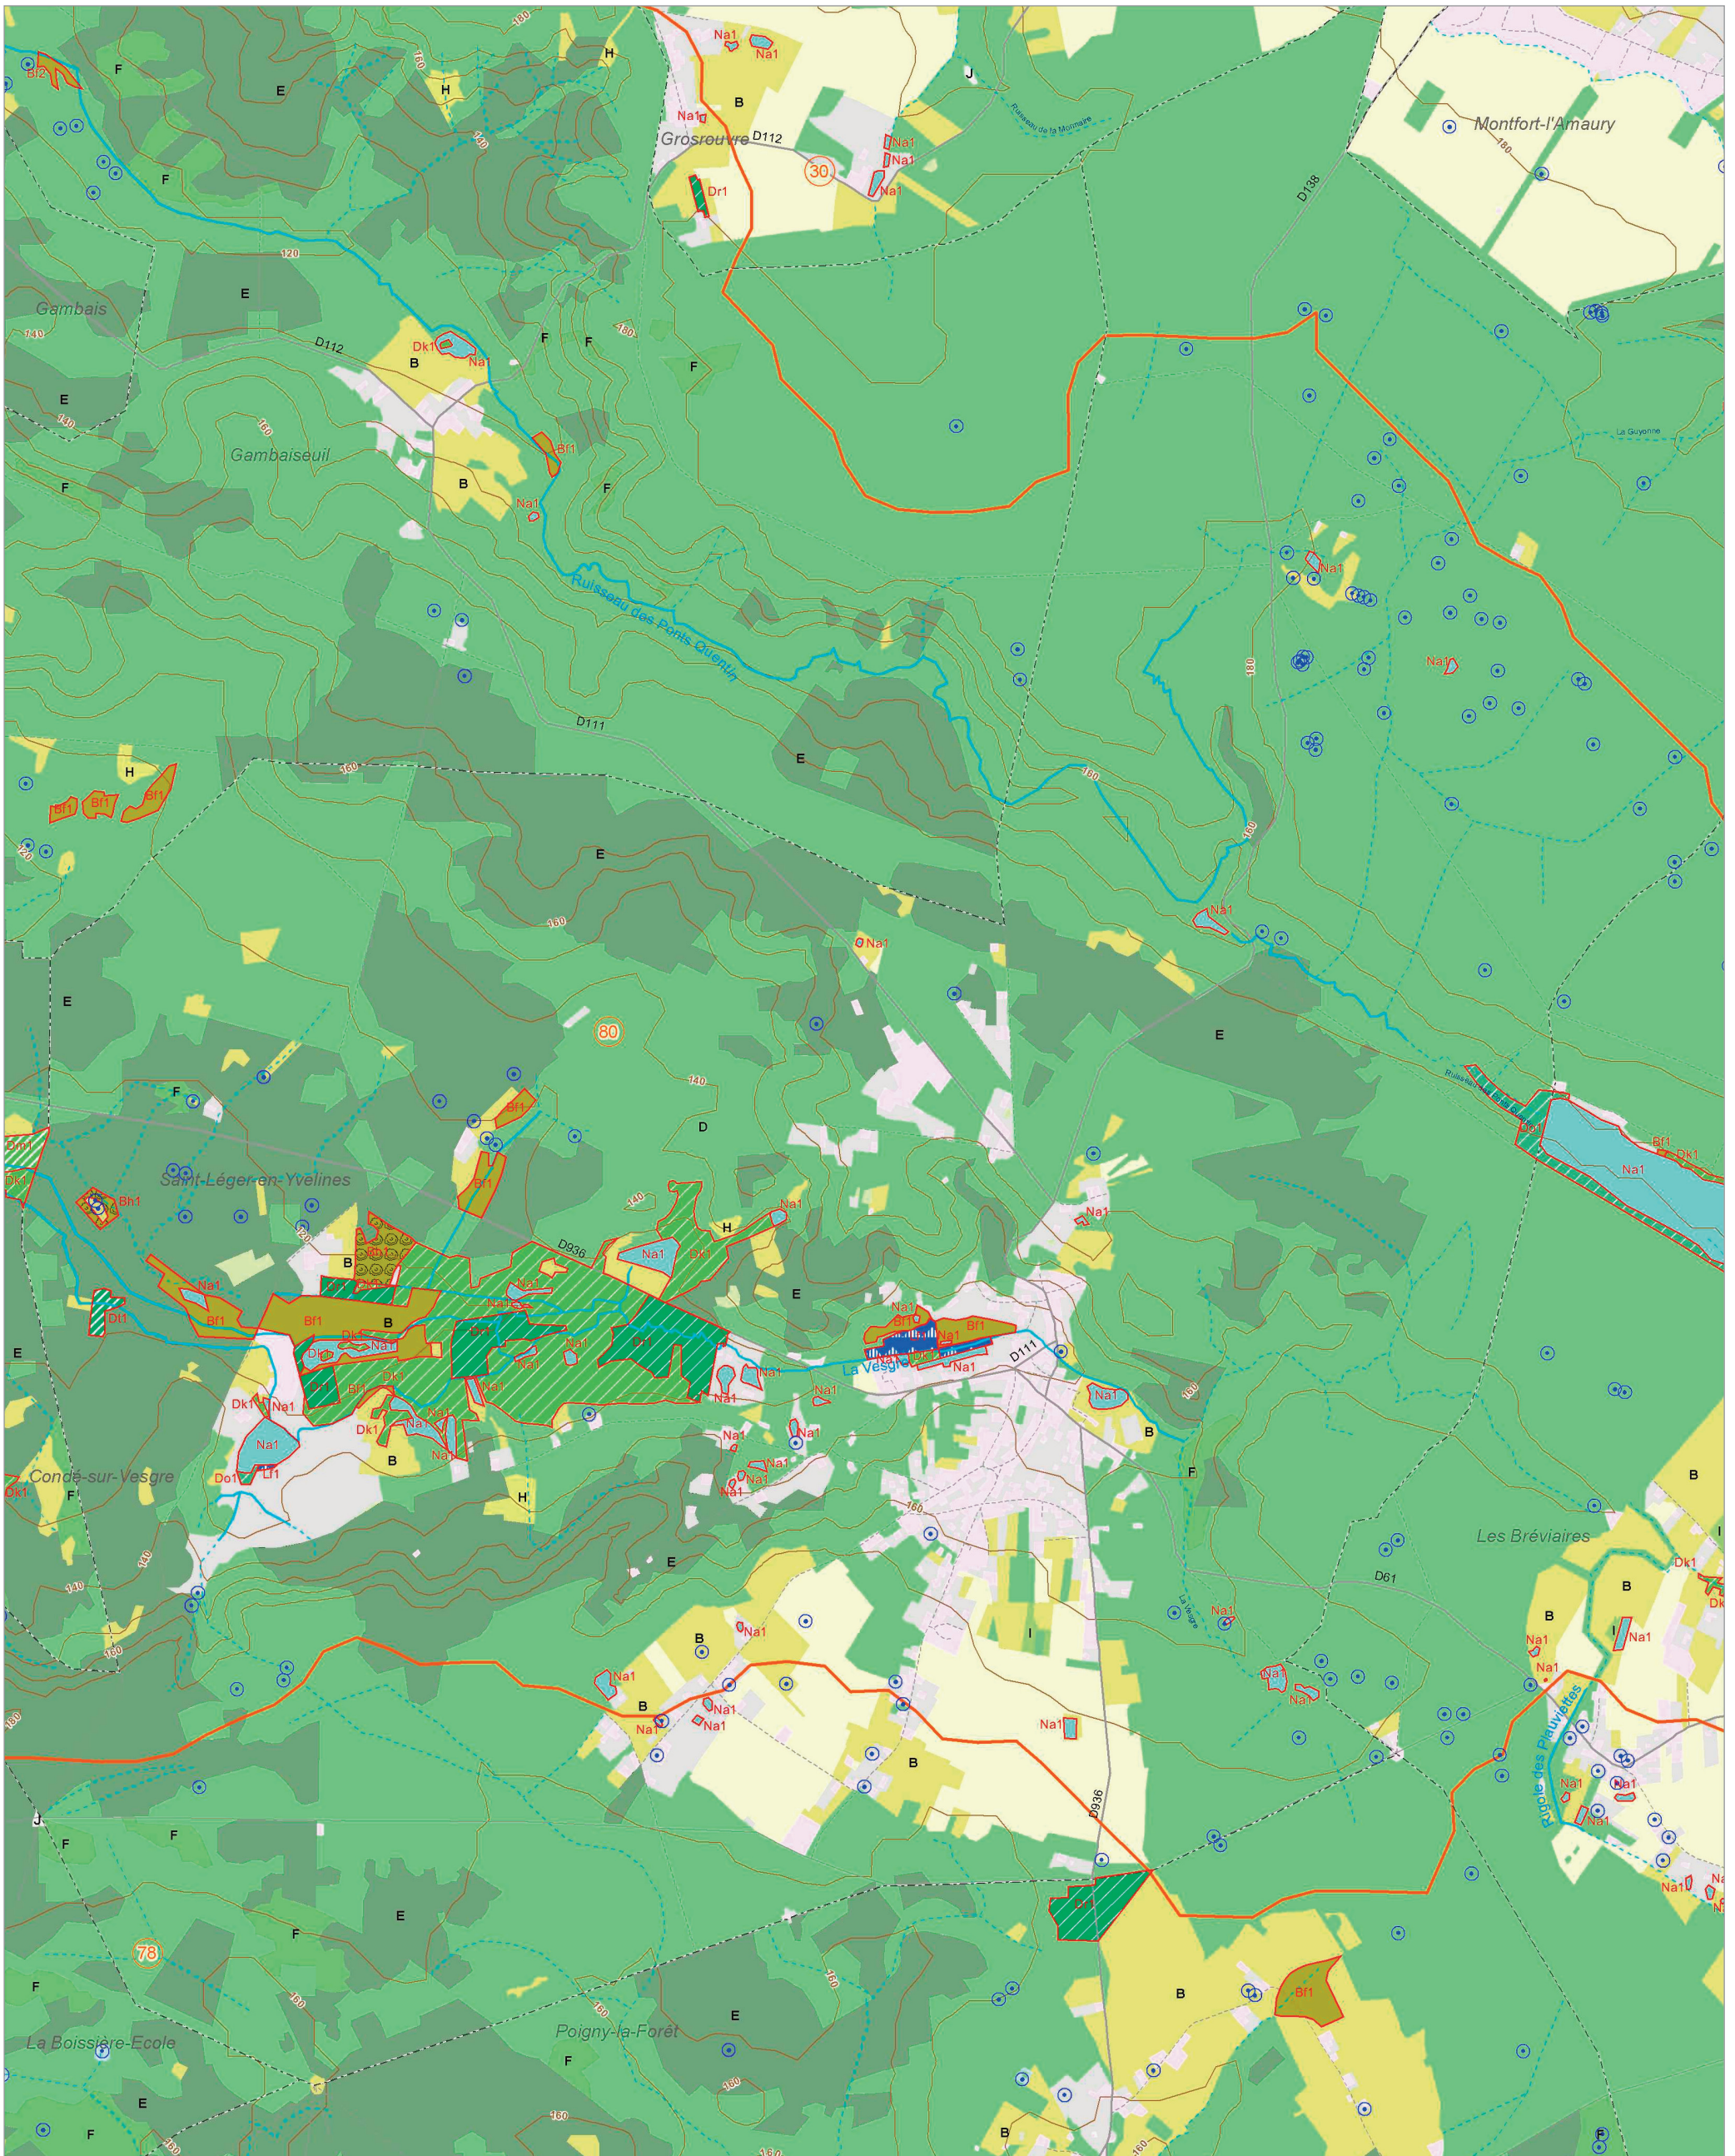

Les zones humides dans le(s) bassin(s) versant(s) de rivière de :

La Vesgre (80)

Les Trois Rivières (78)

Le Lieutel (30)

© IAU Île-de-France 2010 - Sources : IAU IdF, Ecomos 2000, Mos 2003, Bd Mares 2004 - IFEN, Corine land cover 2006

Les zones humides dans le(s) bassin(s) versant(s) de rivière de :

L'Yvette amont (89)

Le Lieutel (30)

La Mauldre amont (41)

La Vesgre (80)

Les Trois Rivières (78)

© IAU Île-de-France 2010 - Sources : IAU îdF, Ecomos 2000, Mos 2003, Bd Mares 2004 - IFEN, Corine land cover 2006