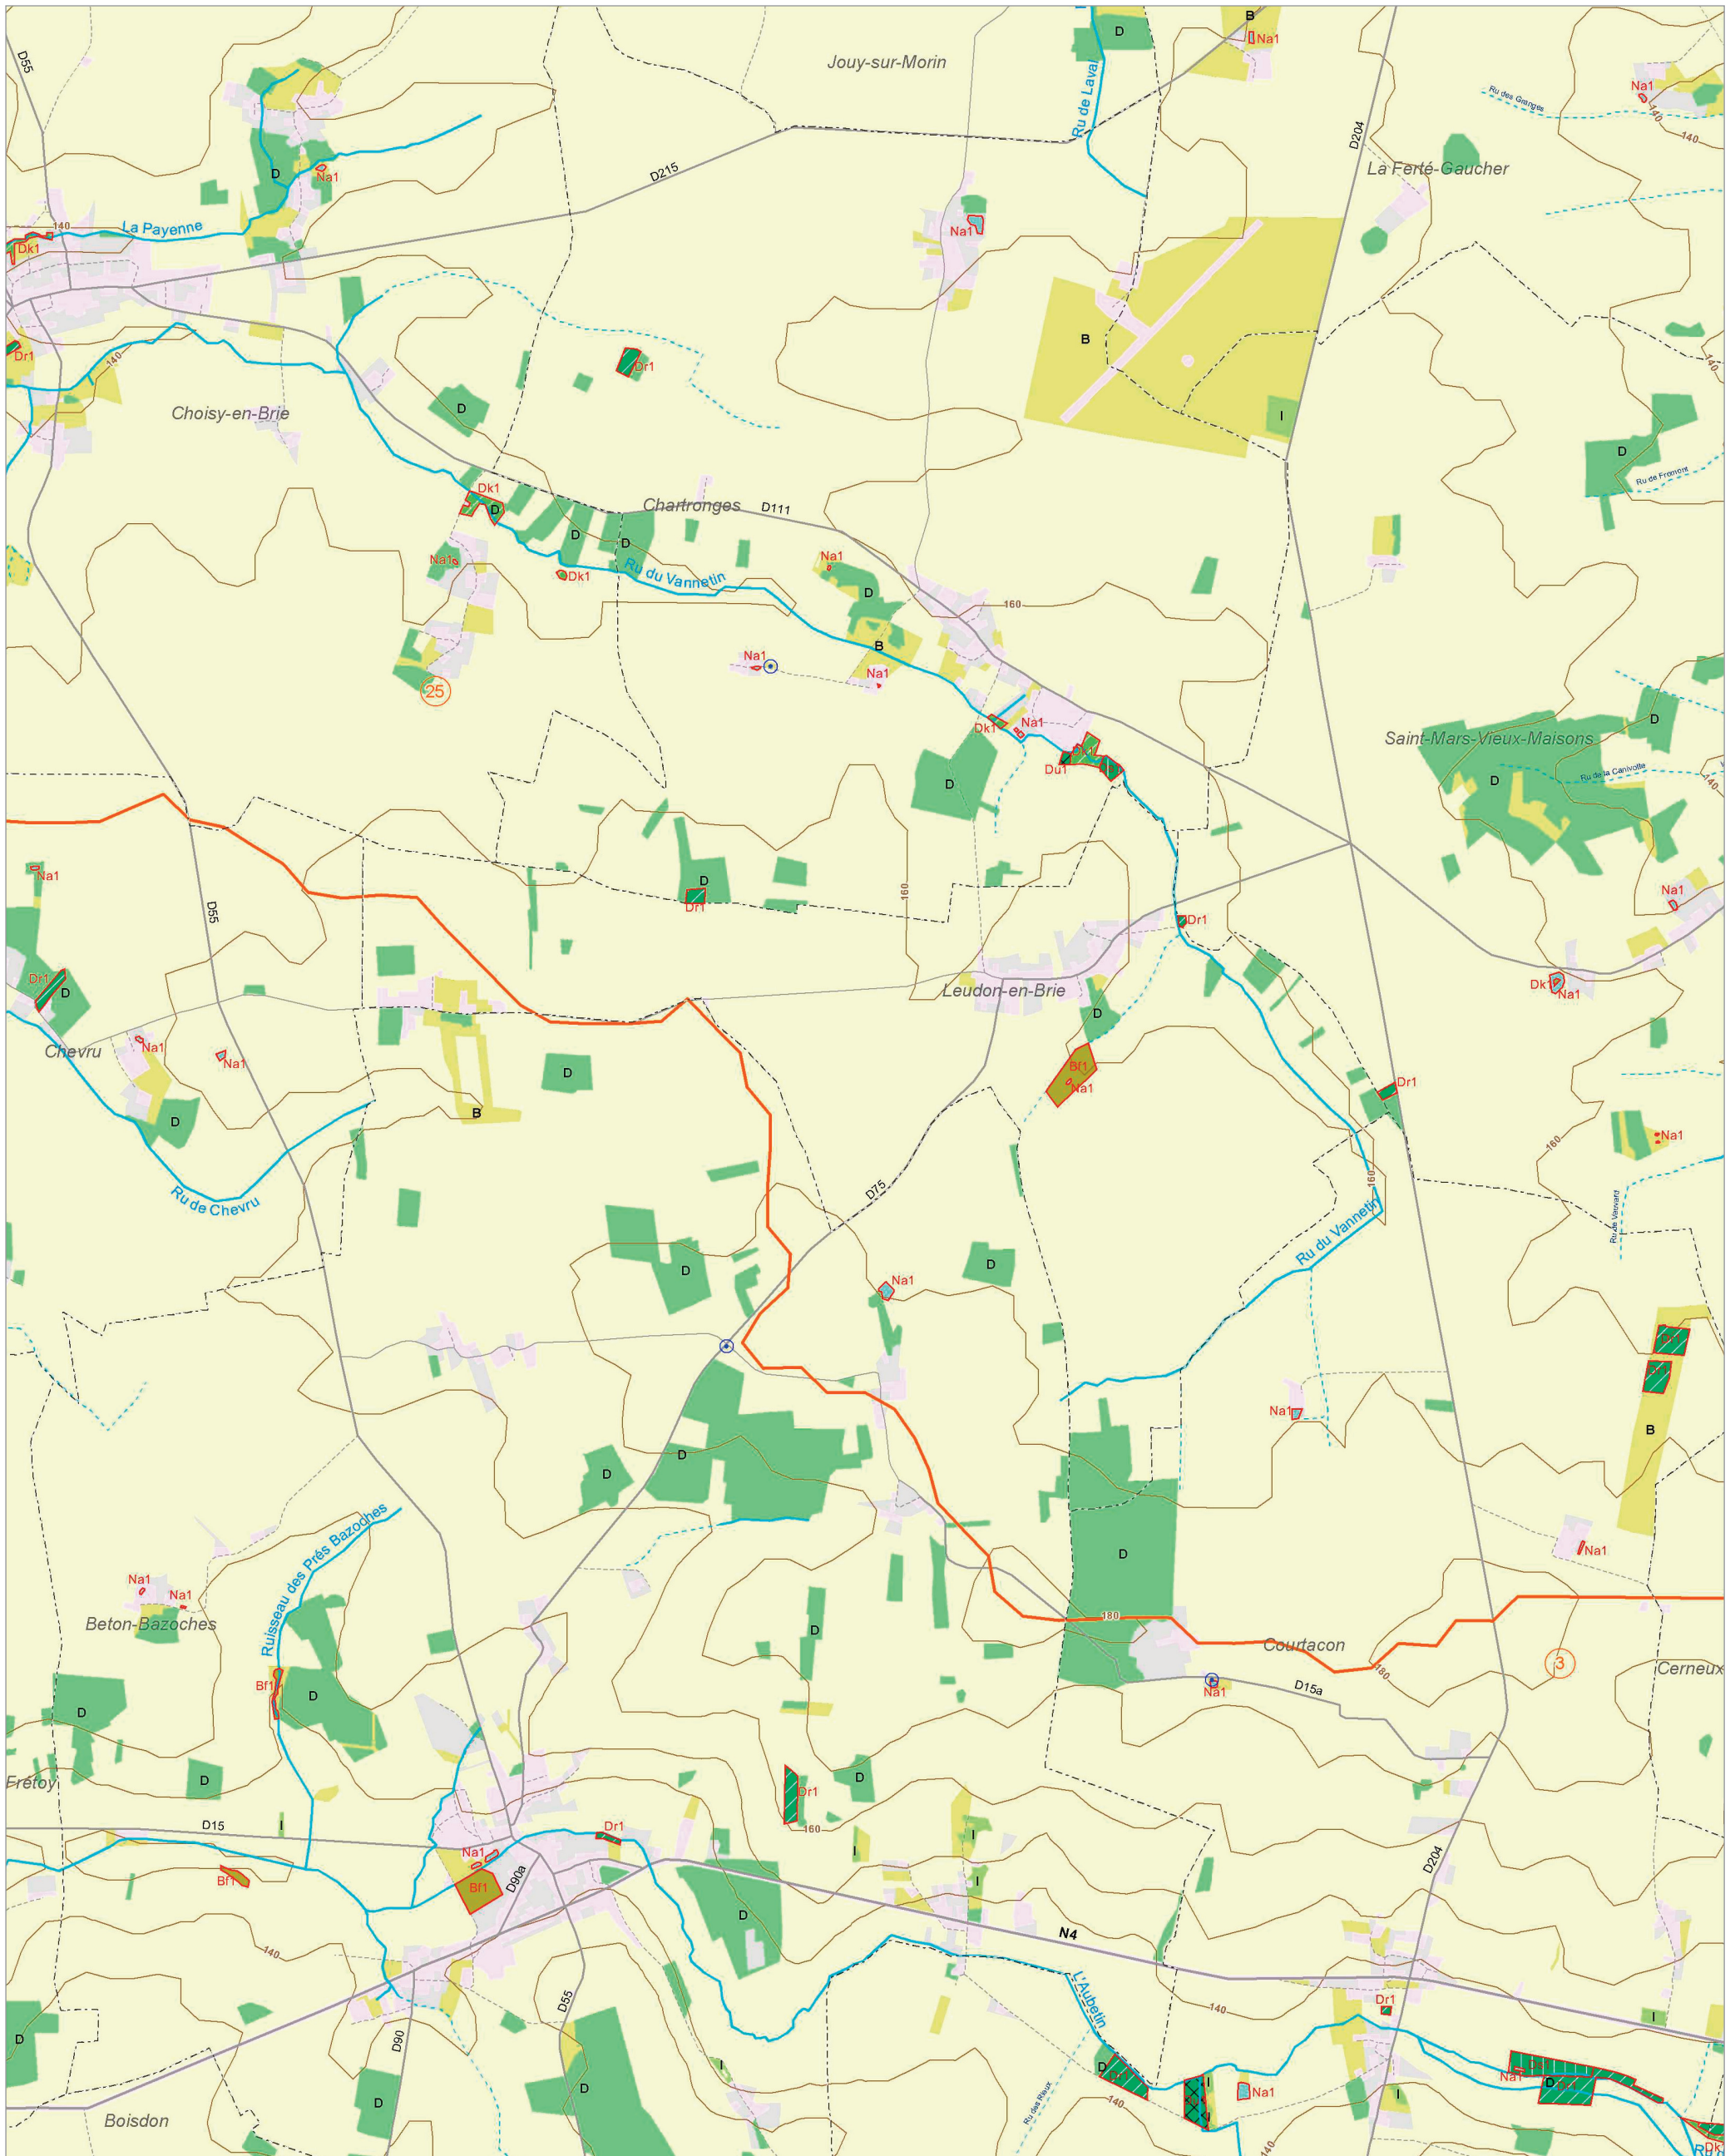

Les zones humides dans le(s) bassin(s) versant(s) de rivière de :

Le Grand Morin amont (25)

L'Aubetin (3)