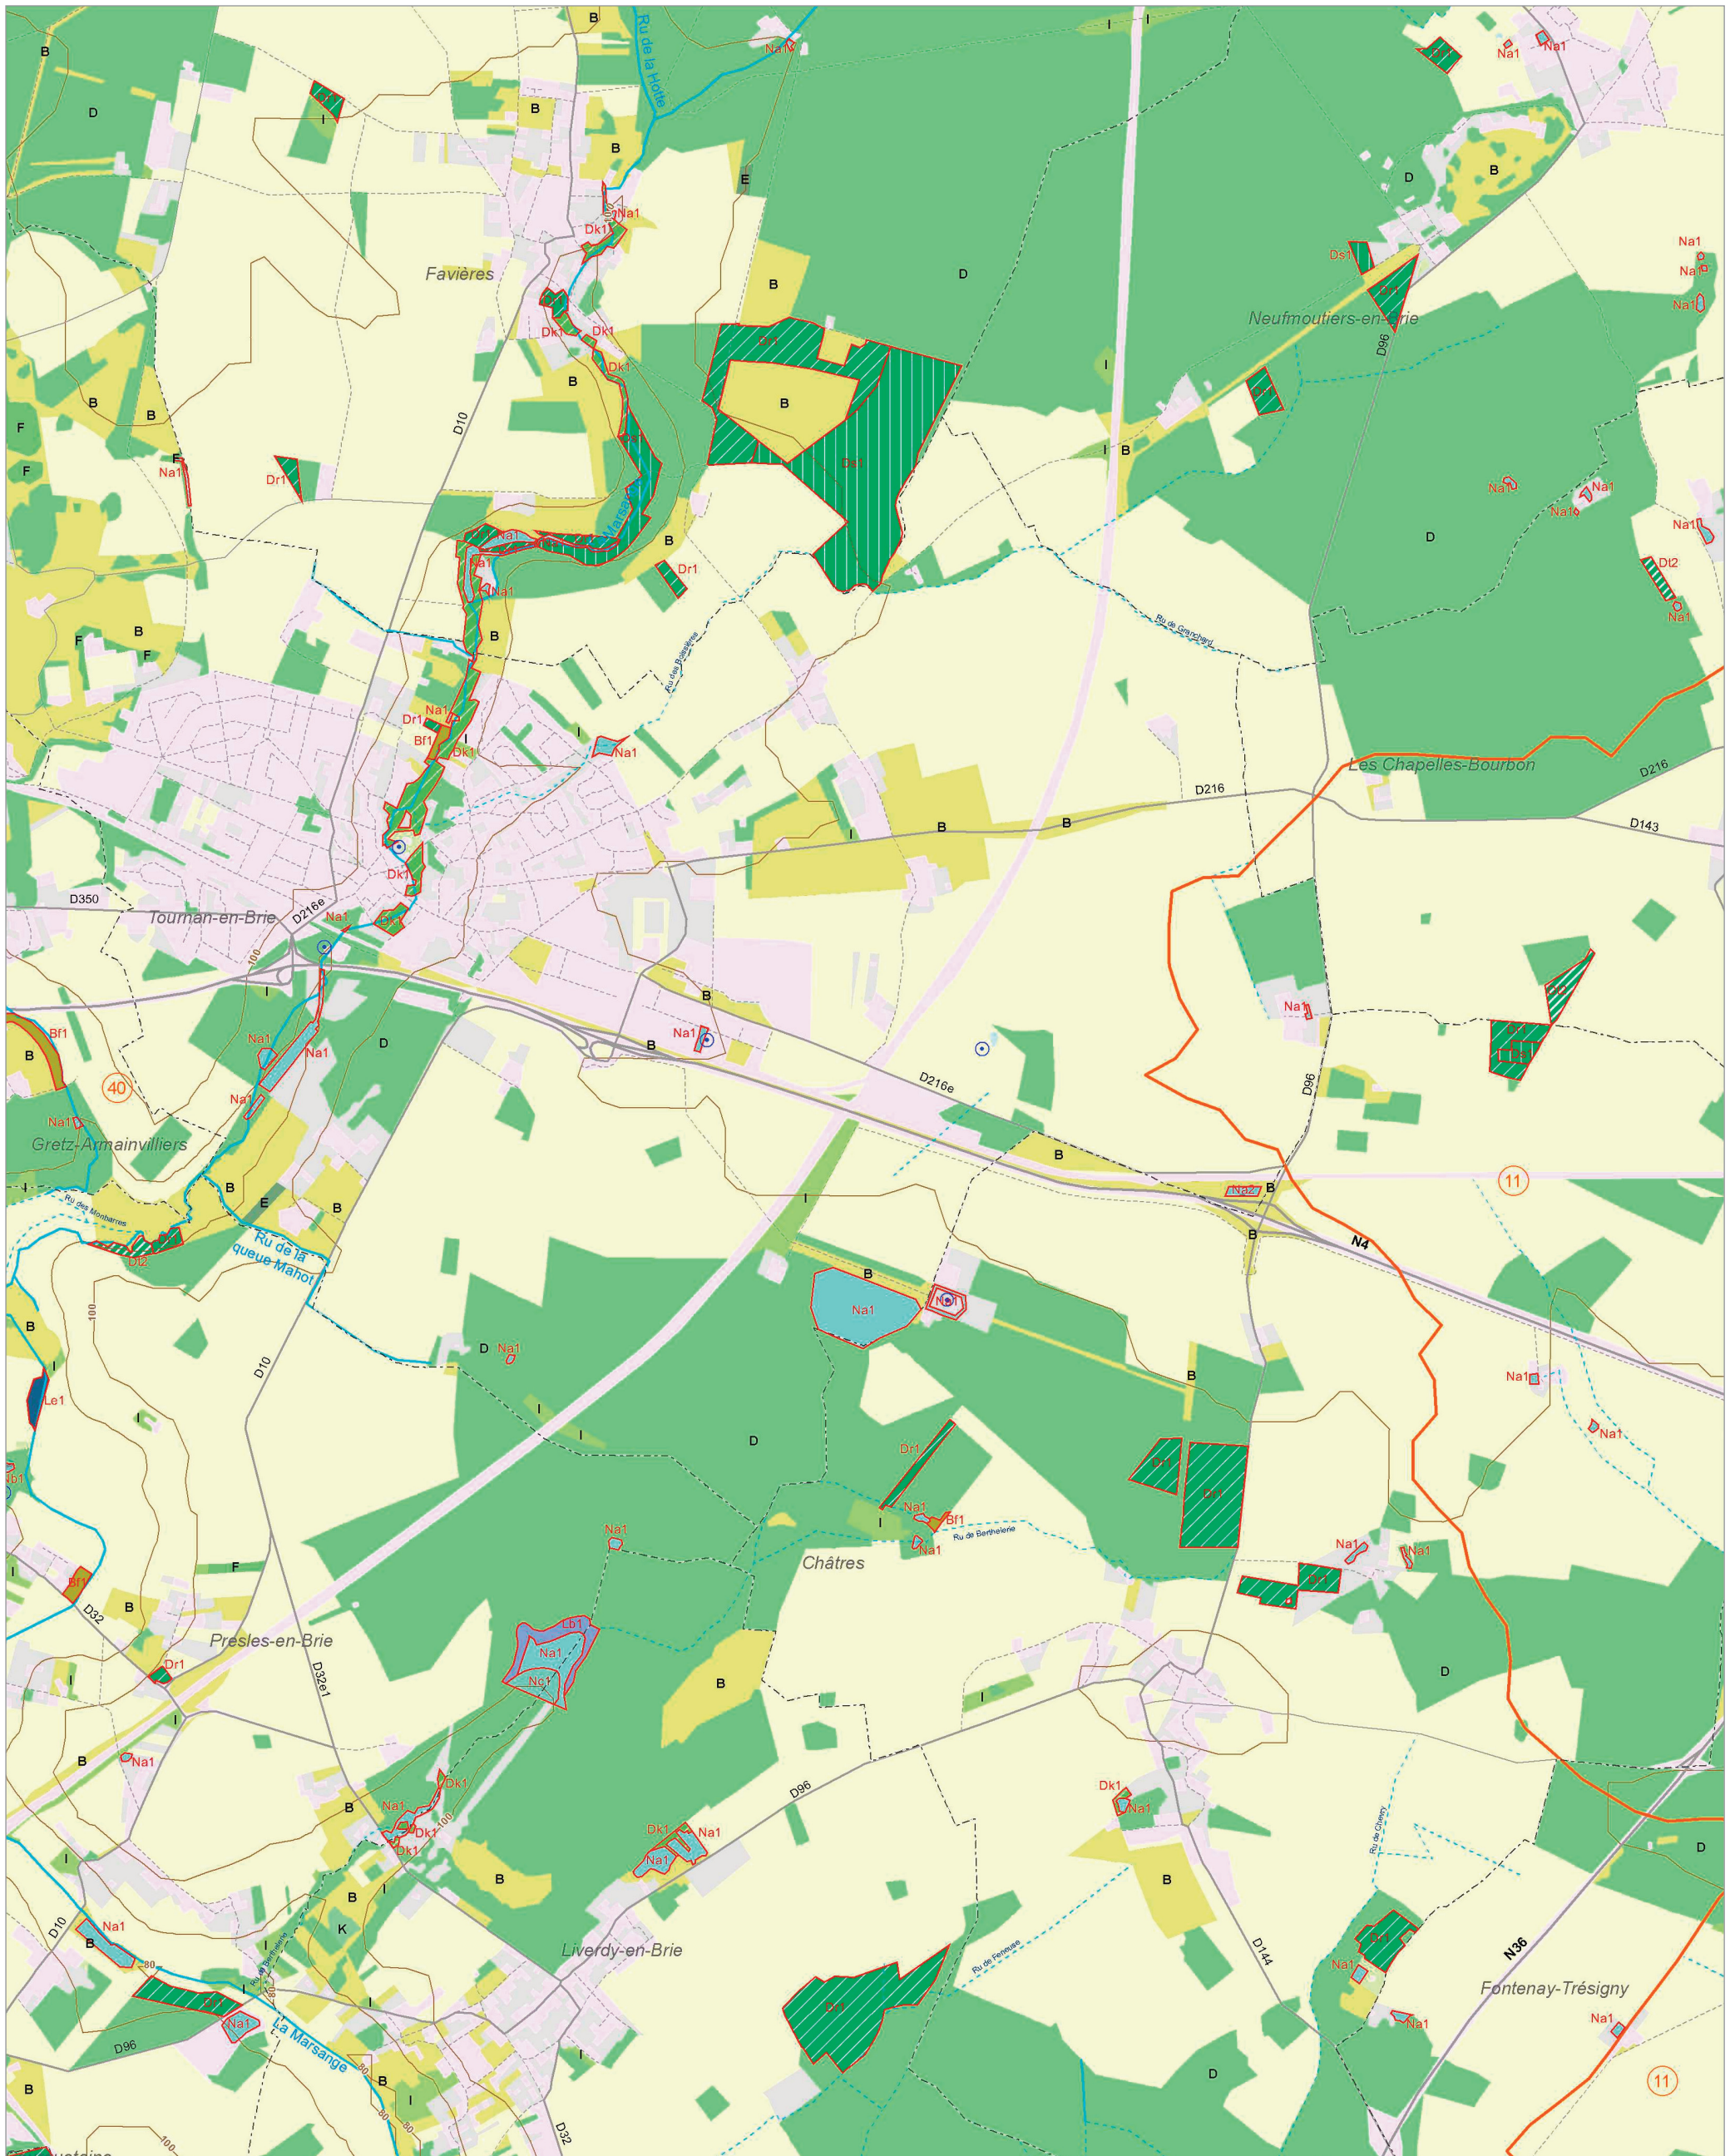

Les zones humides dans le(s) bassin(s) versant(s) de rivière de :

La Marsange ④⑩

Le ru du Bréon ⑪