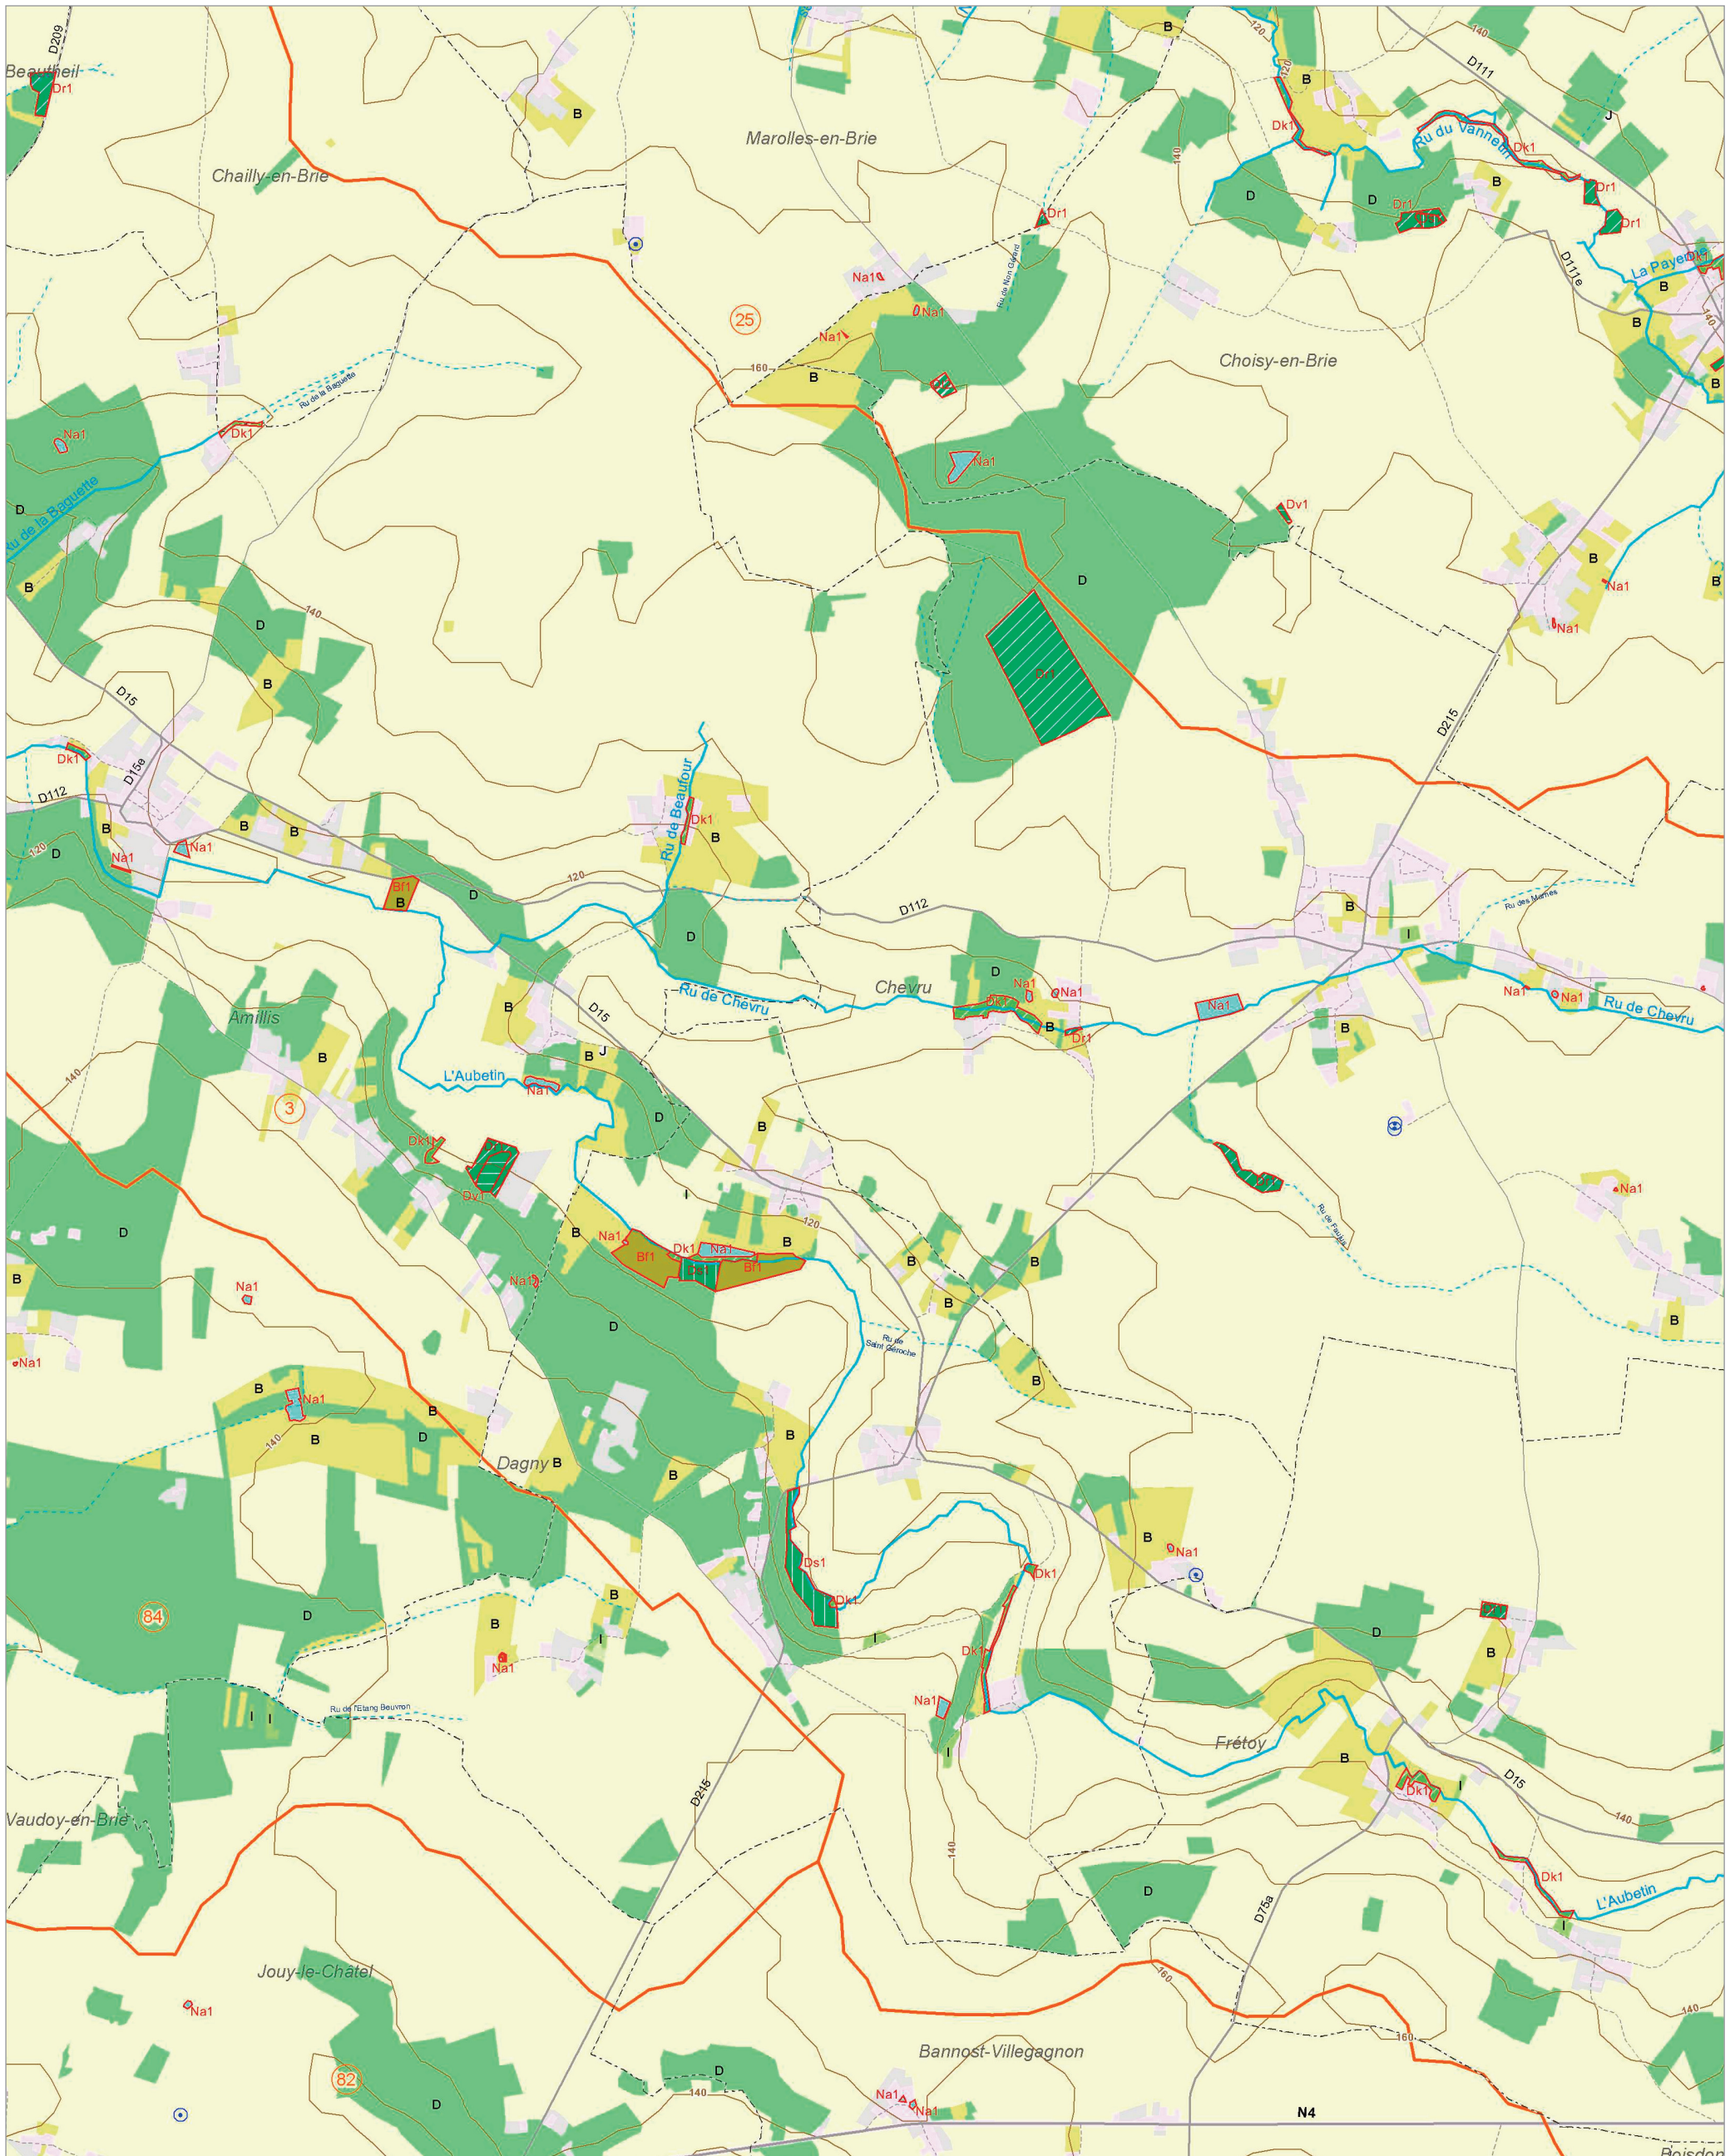

Les zones humides dans le(s) bassin(s) versant(s) de rivière de :

L'Aubetin (3)

Le Grand Morin amont (25)

L'Yerres amont (84)

La Visandre (82)