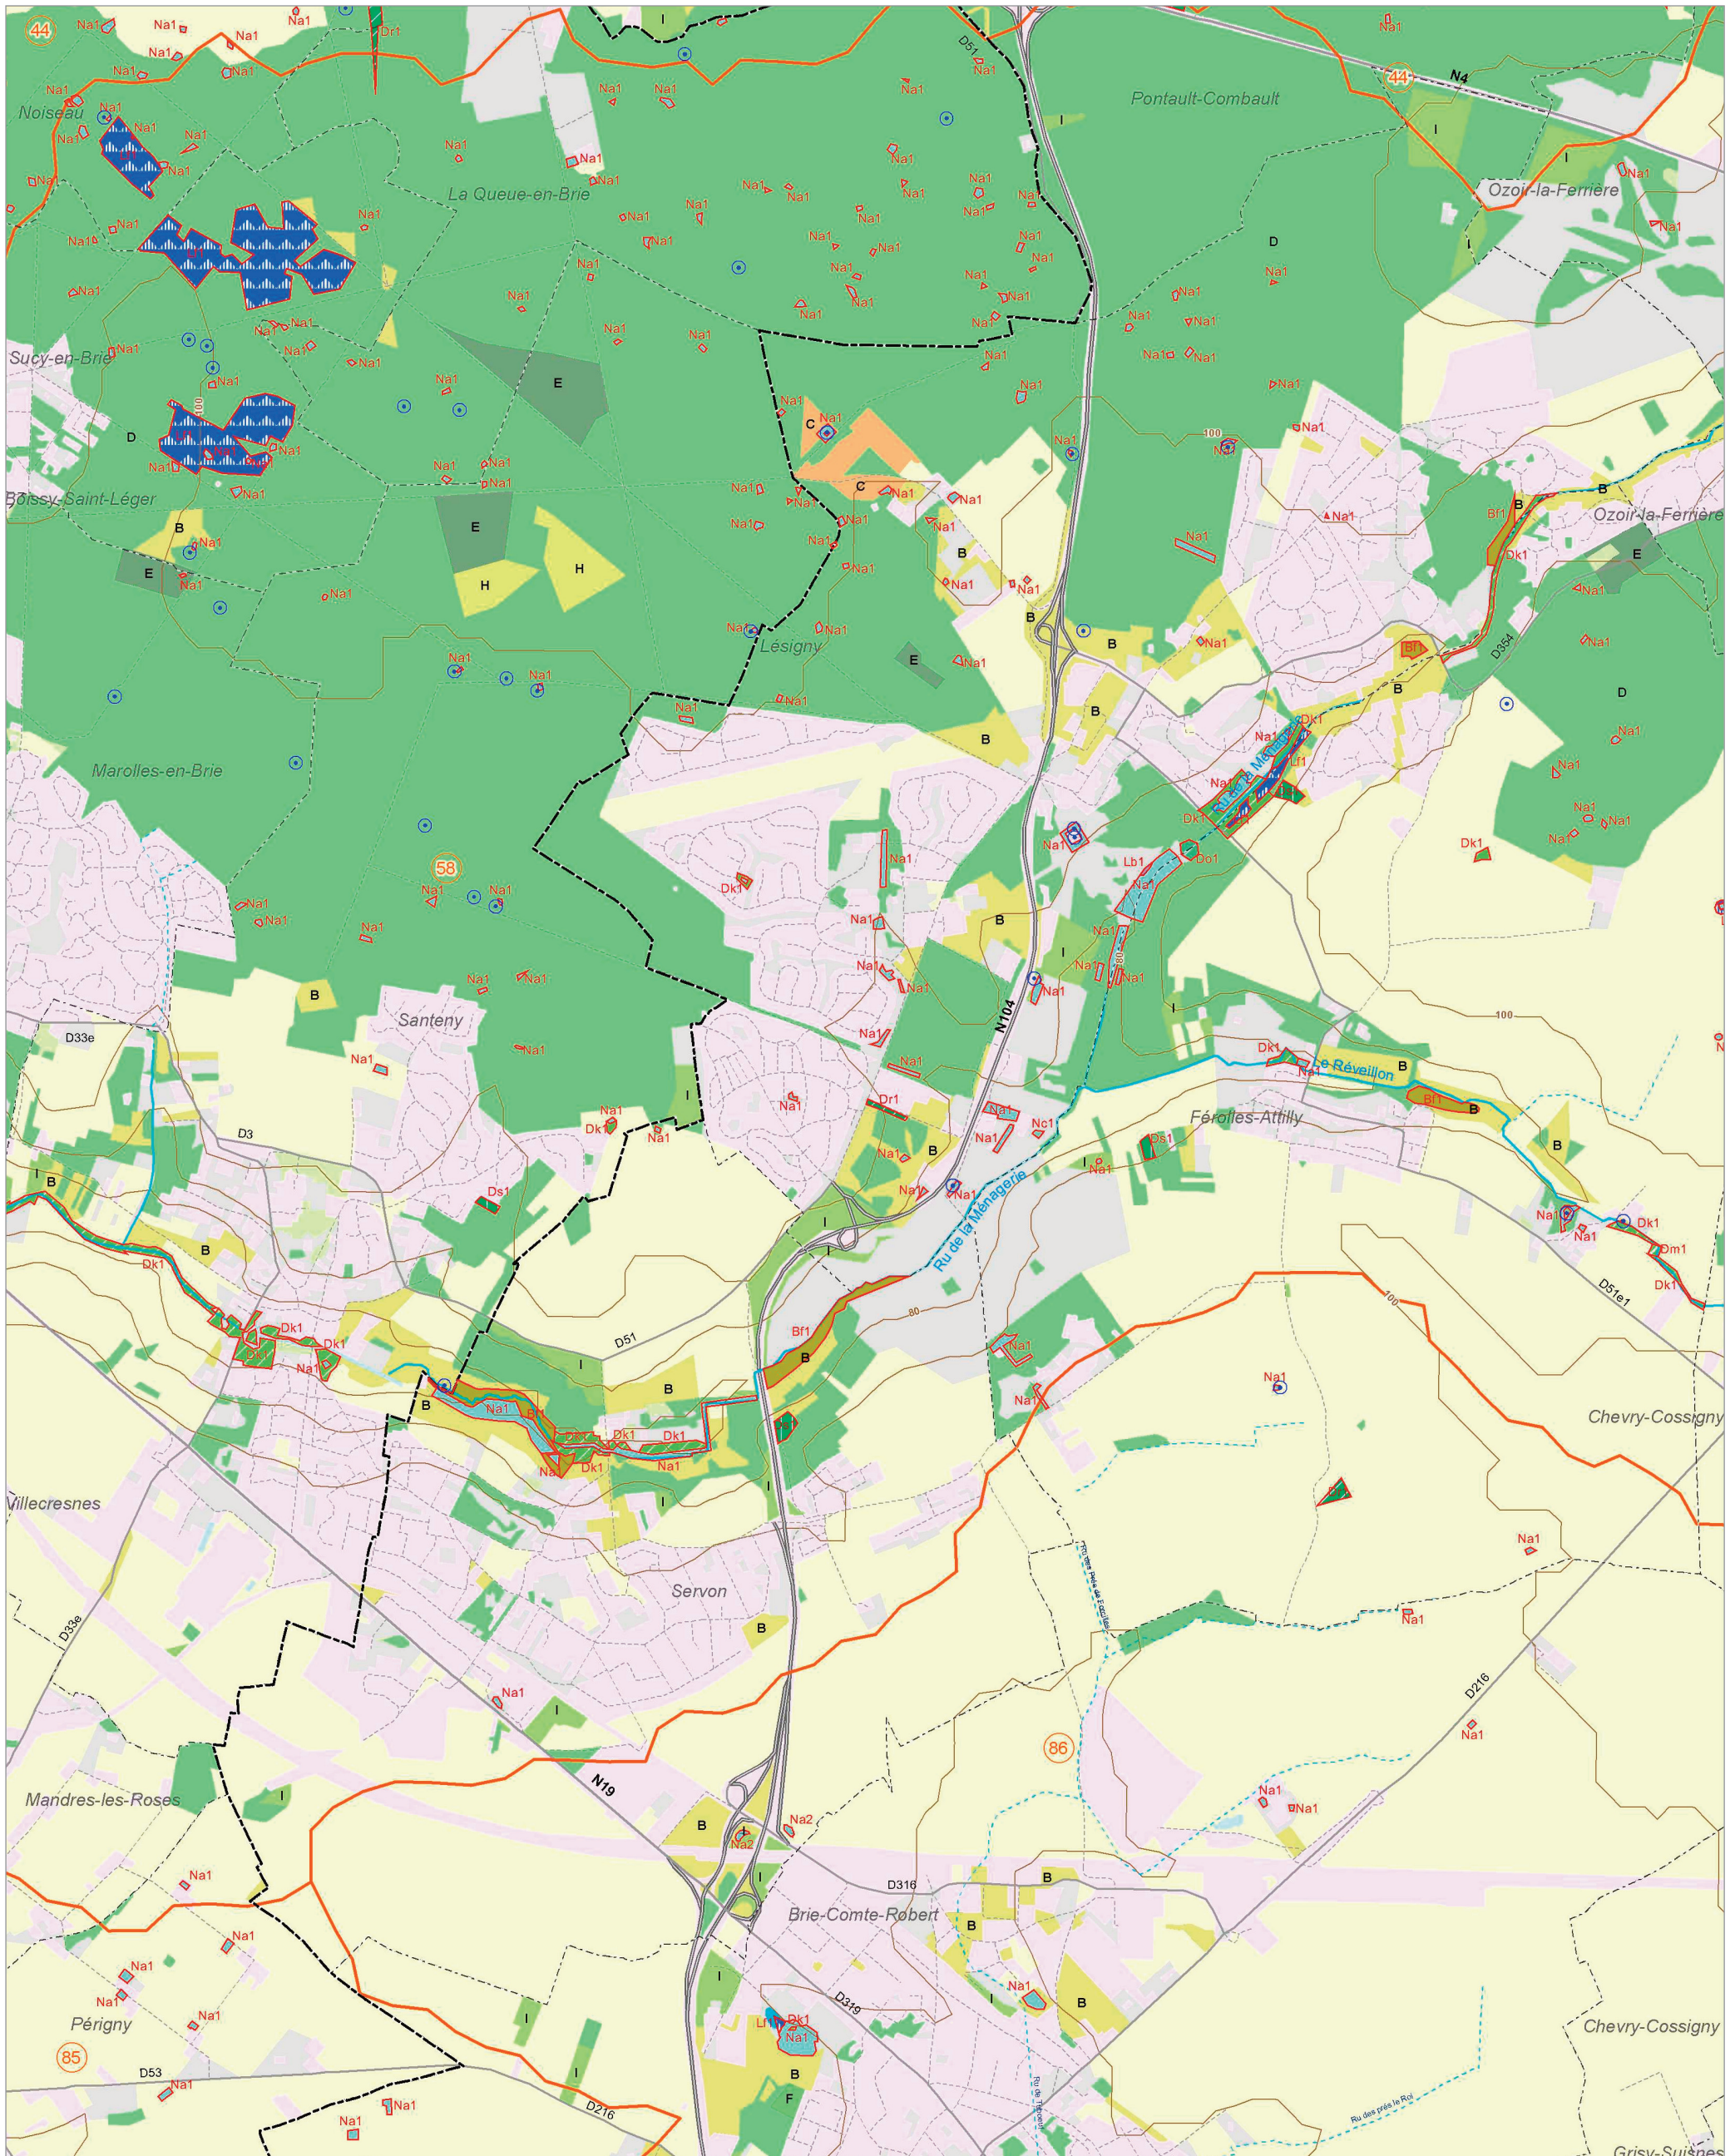

Les zones humides dans le(s) bassin(s) versant(s) de rivière de :

Le Réveillon (58)
Le Morbras (44)

L'Yerres intermédiaire (86)

L'Yerres aval (85)