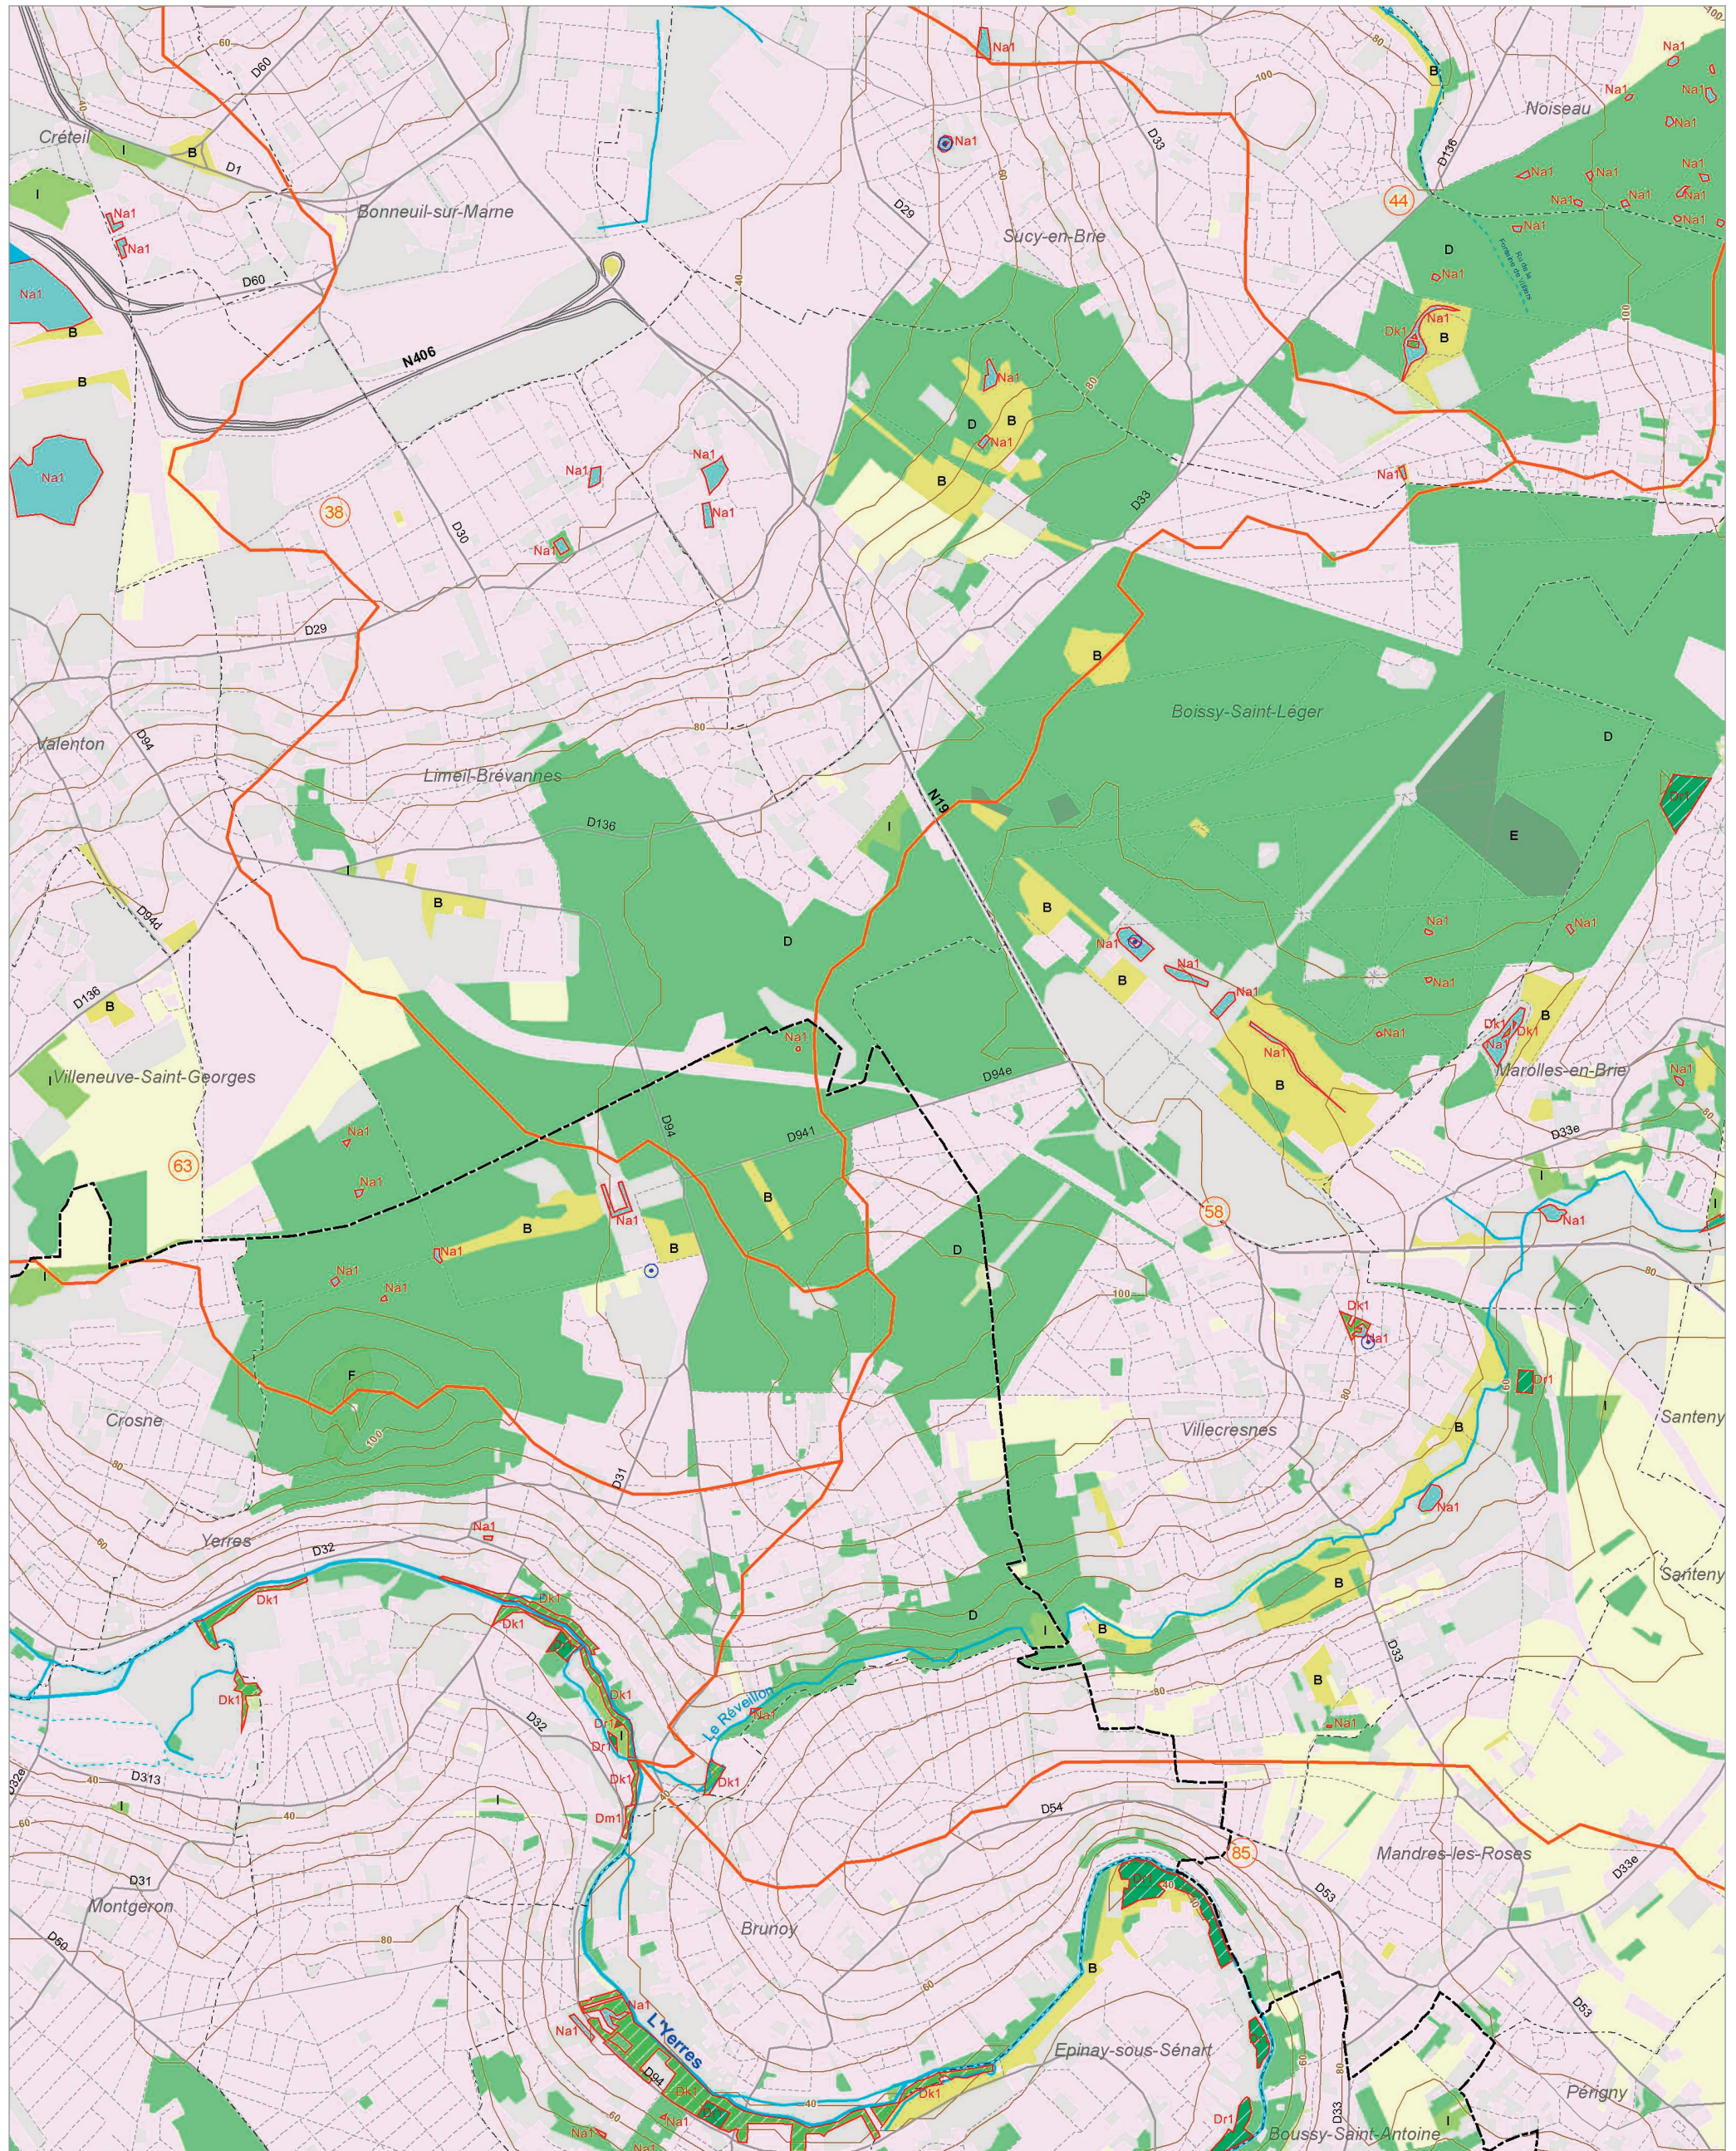

Les zones humides dans le(s) bassin(s) versant(s) de rivière de :

La Vesgre (80)

Les Trois Rivières (78)

Le Lieutel (30)

© IAU Île-de-France 2010 - Sources : IAU IdF, Ecomos 2000, Mos 2003, Bd Mares 2004 - IFEN, Corine land cover 2006

Les zones humides dans le(s) bassin(s) versant(s) de rivière de :

La Seine à Choisy-le-Roi (63)
L'Yvette aval (90)

La Seine et le ru des Hauldres (75)
L'Yerres aval (85)

L'Orge aval (50)
La Bièvre (10)

© IAU Île-de-France 2010 - Sources : IAU IdF, Ecomos 2000, Mos 2003, Bd Mares 2004 - IFEN, Corine land cover 2006

Les zones humides dans le(s) bassin(s) versant(s) de rivière de :

Le Réveillon (58)

L'Yerres aval (85)

La Seine à Choisy-le-Roi (63)

La Marne au confluent (38)

Le Morbras (44)

© IAU Île-de-France 2010 - Sources : IAU IdF, Ecomos 2000, Mos 2003, Bd Mares 2004 - IFEN, Corine land cover 2006