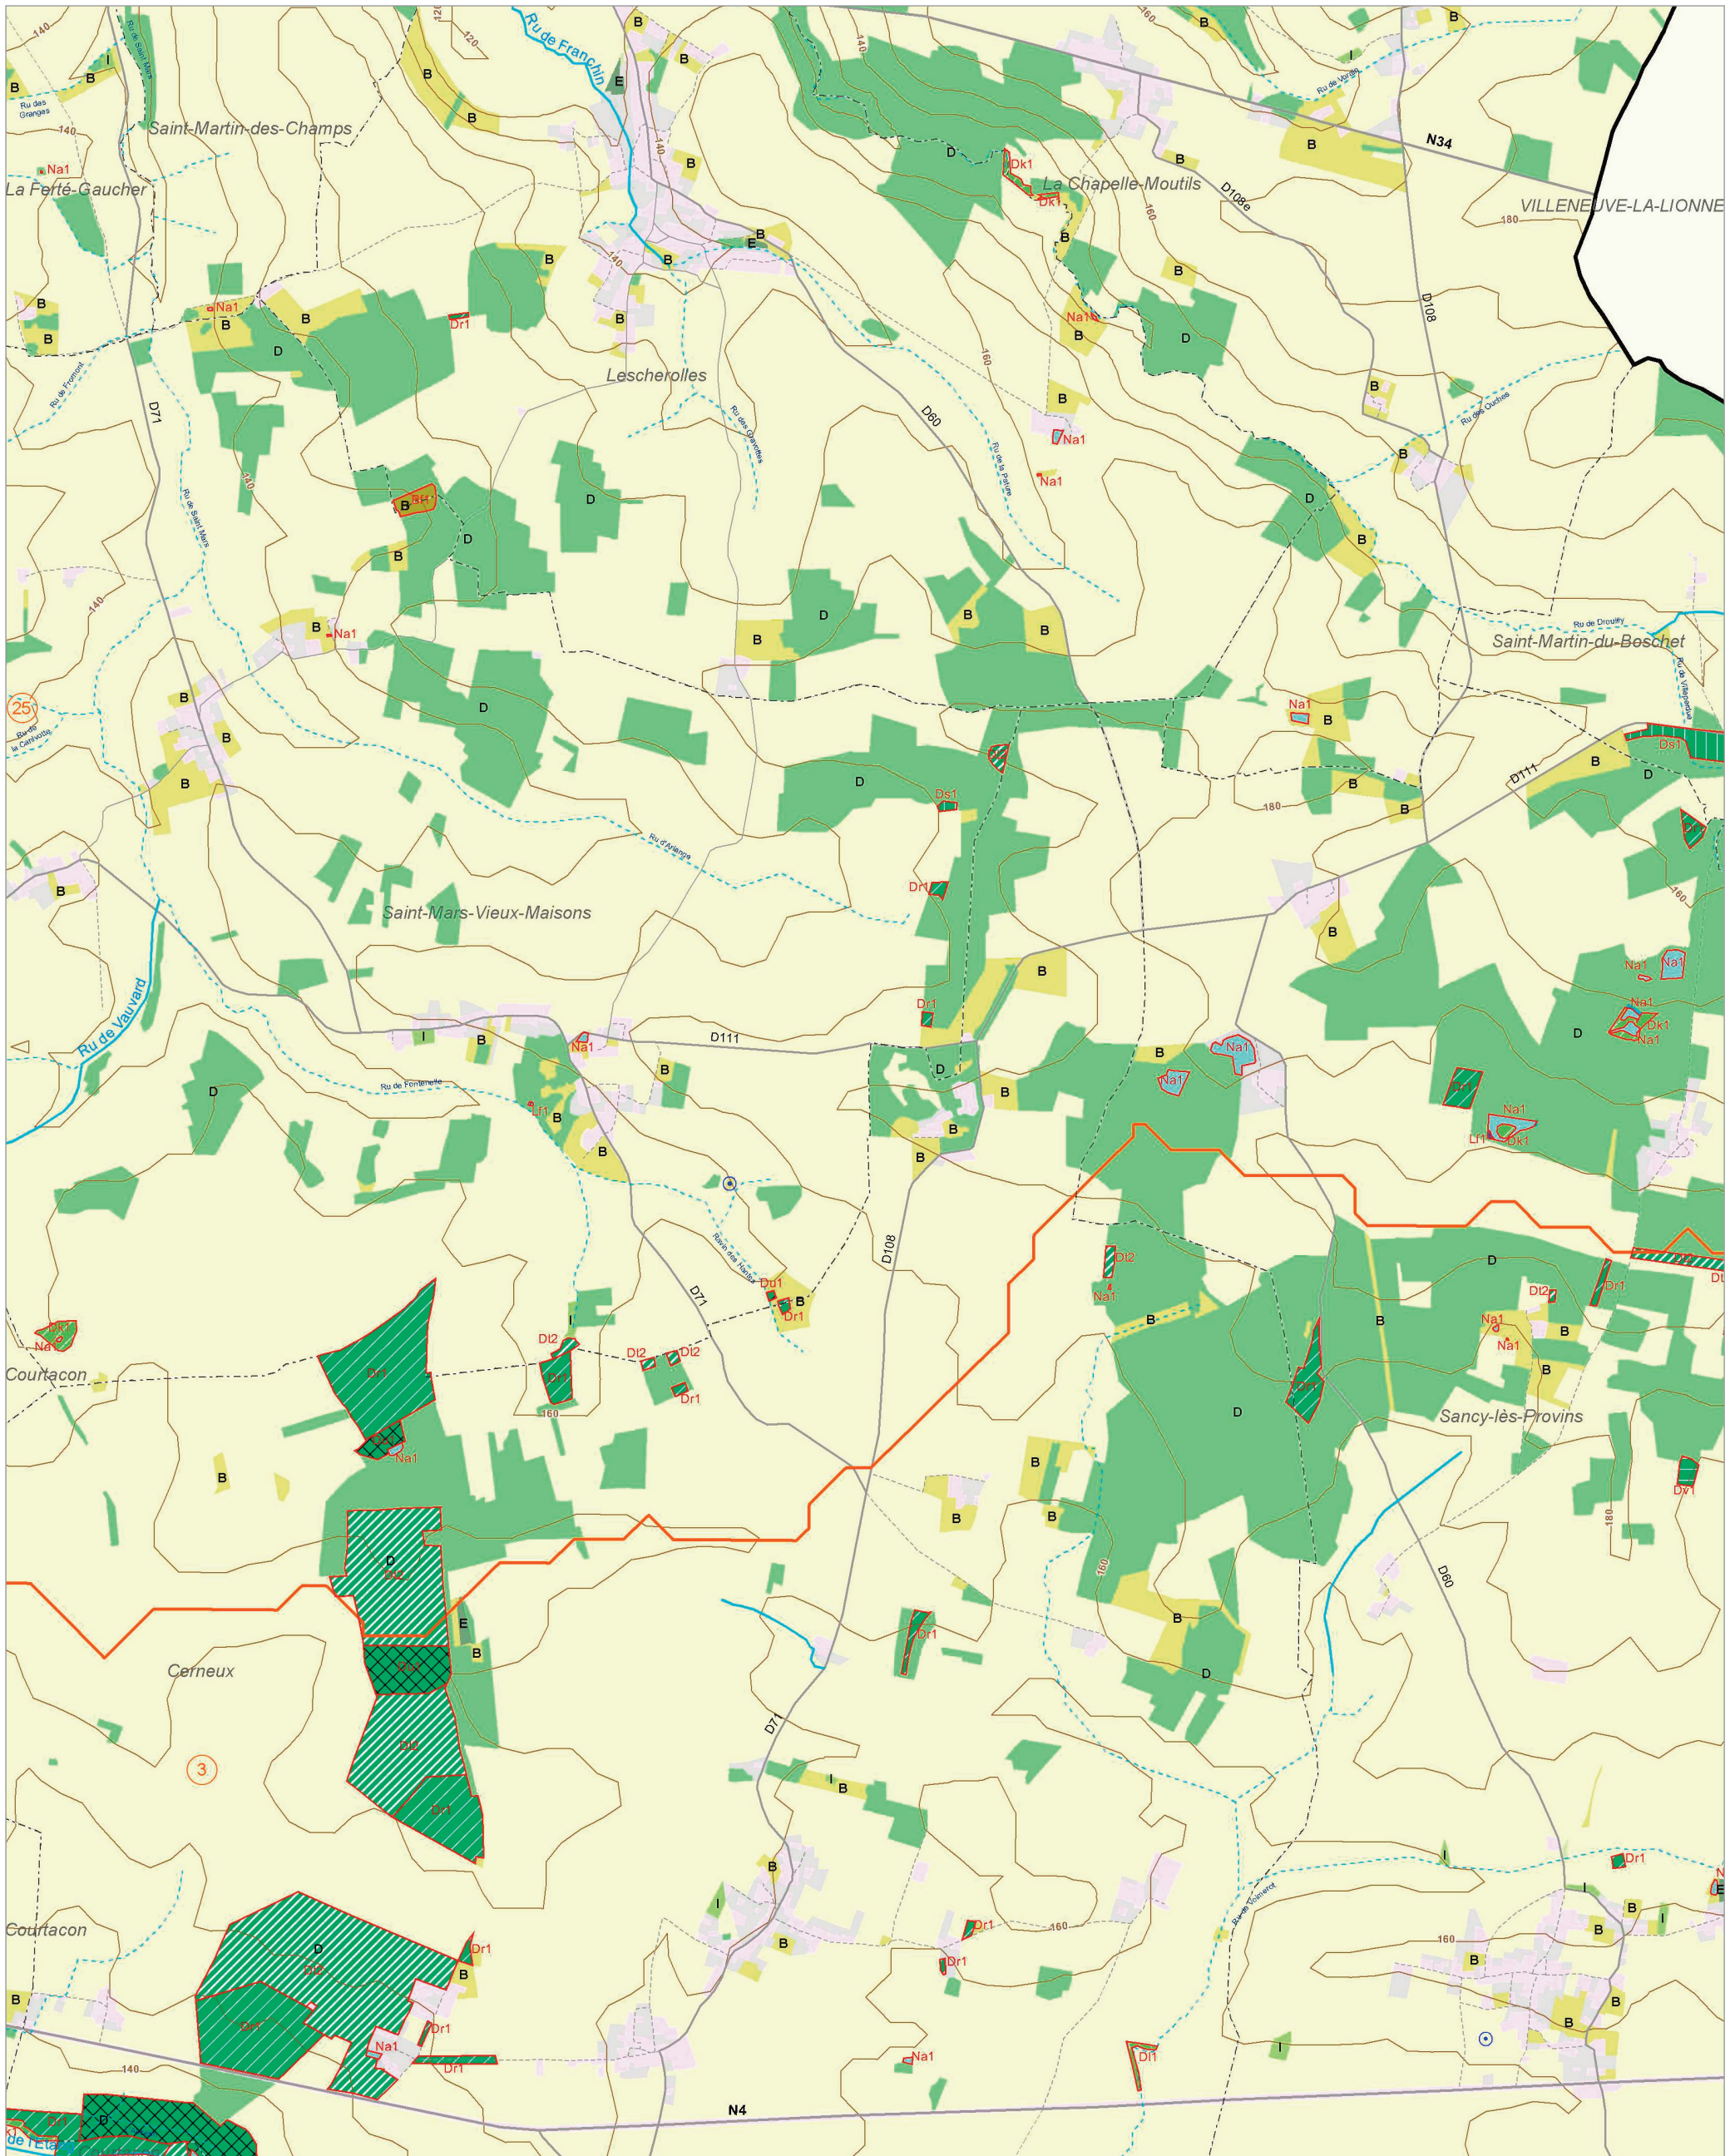

Les zones humides dans le(s) bassin(s) versant(s) de rivière de :

Le Grand Morin amont (25)

L'Aubetin (3)