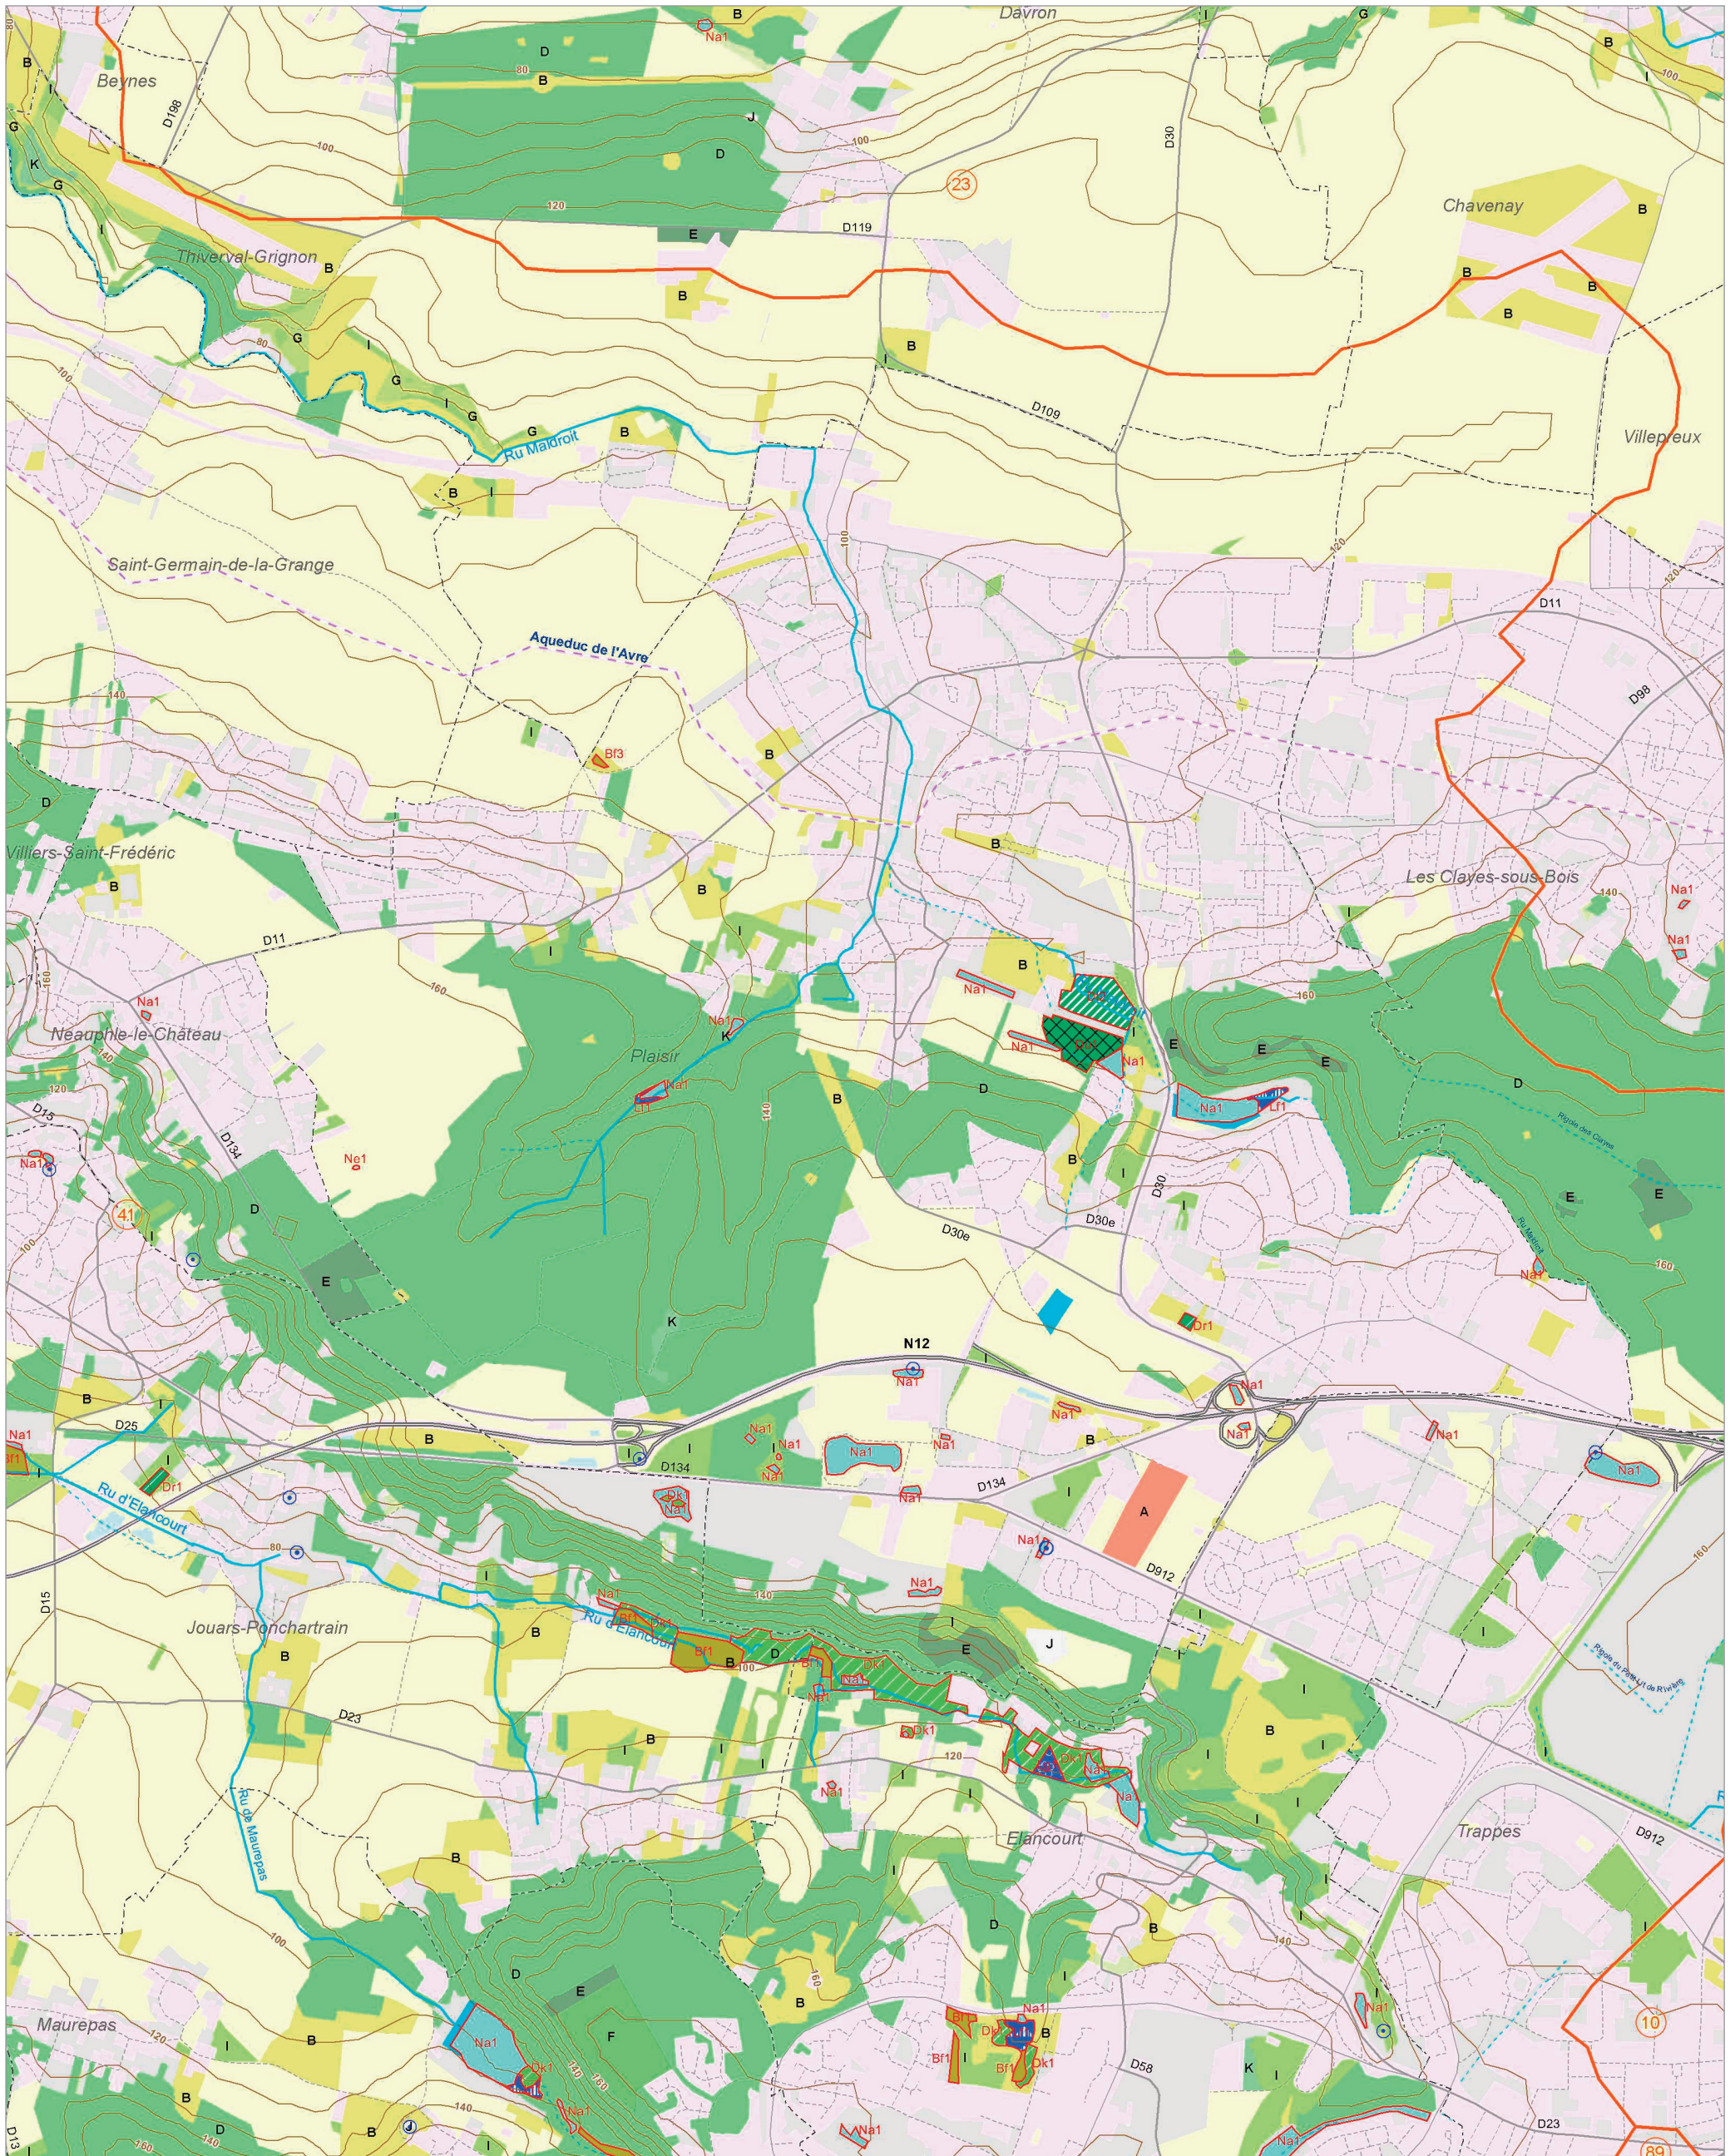

Le Lieutel (30)

La Mauldre amont (41)

La Mauldre aval (42)

Les zones humides dans le(s) bassin(s) versant(s) de rivière de :

La Mauldre amont (41)

Le ru de Gally (23)

La Bièvre (10)

© IAU Île-de-France 2010 - Sources : IAU idF, Ecomos 2000, Mos 2003, Bd Mares 2004 - IFEN, Corine land cover 2006