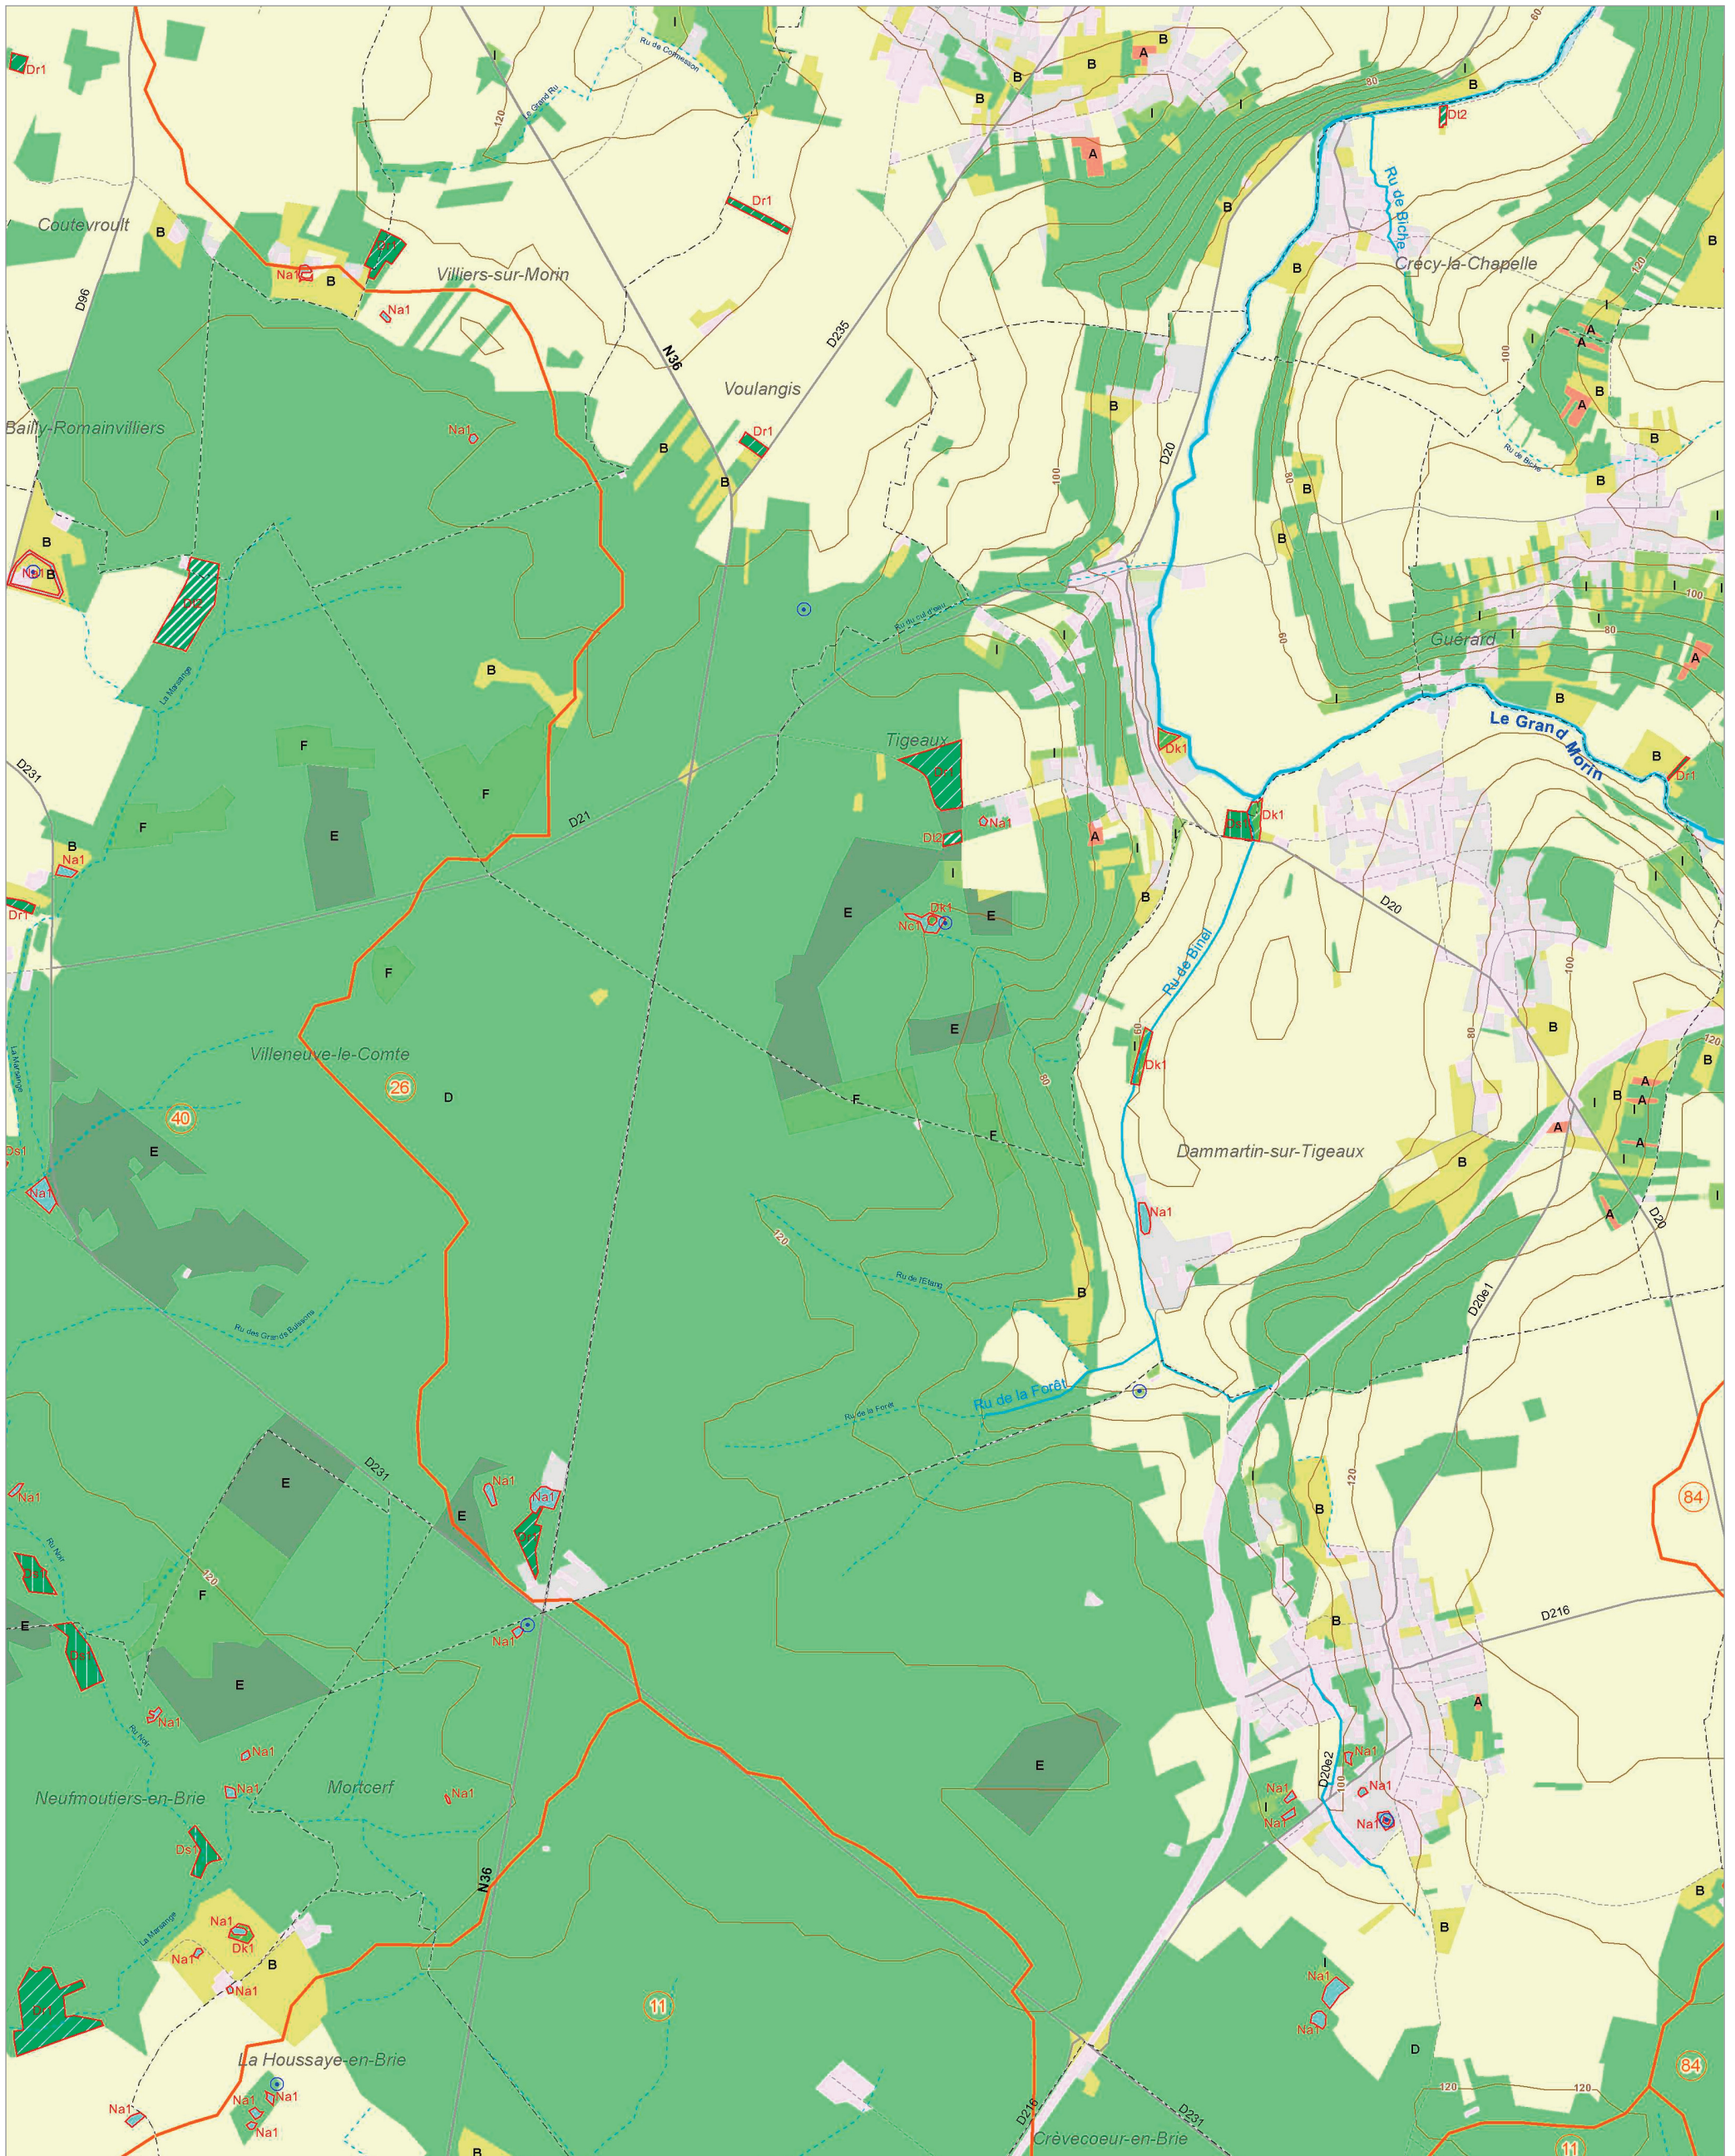

Les zones humides dans le(s) bassin(s) versant(s) de rivière de :

Le Grand Morin aval (26)
L'Yerres amont (84)

La Marsange (40)

Le ru de Bréon (11)