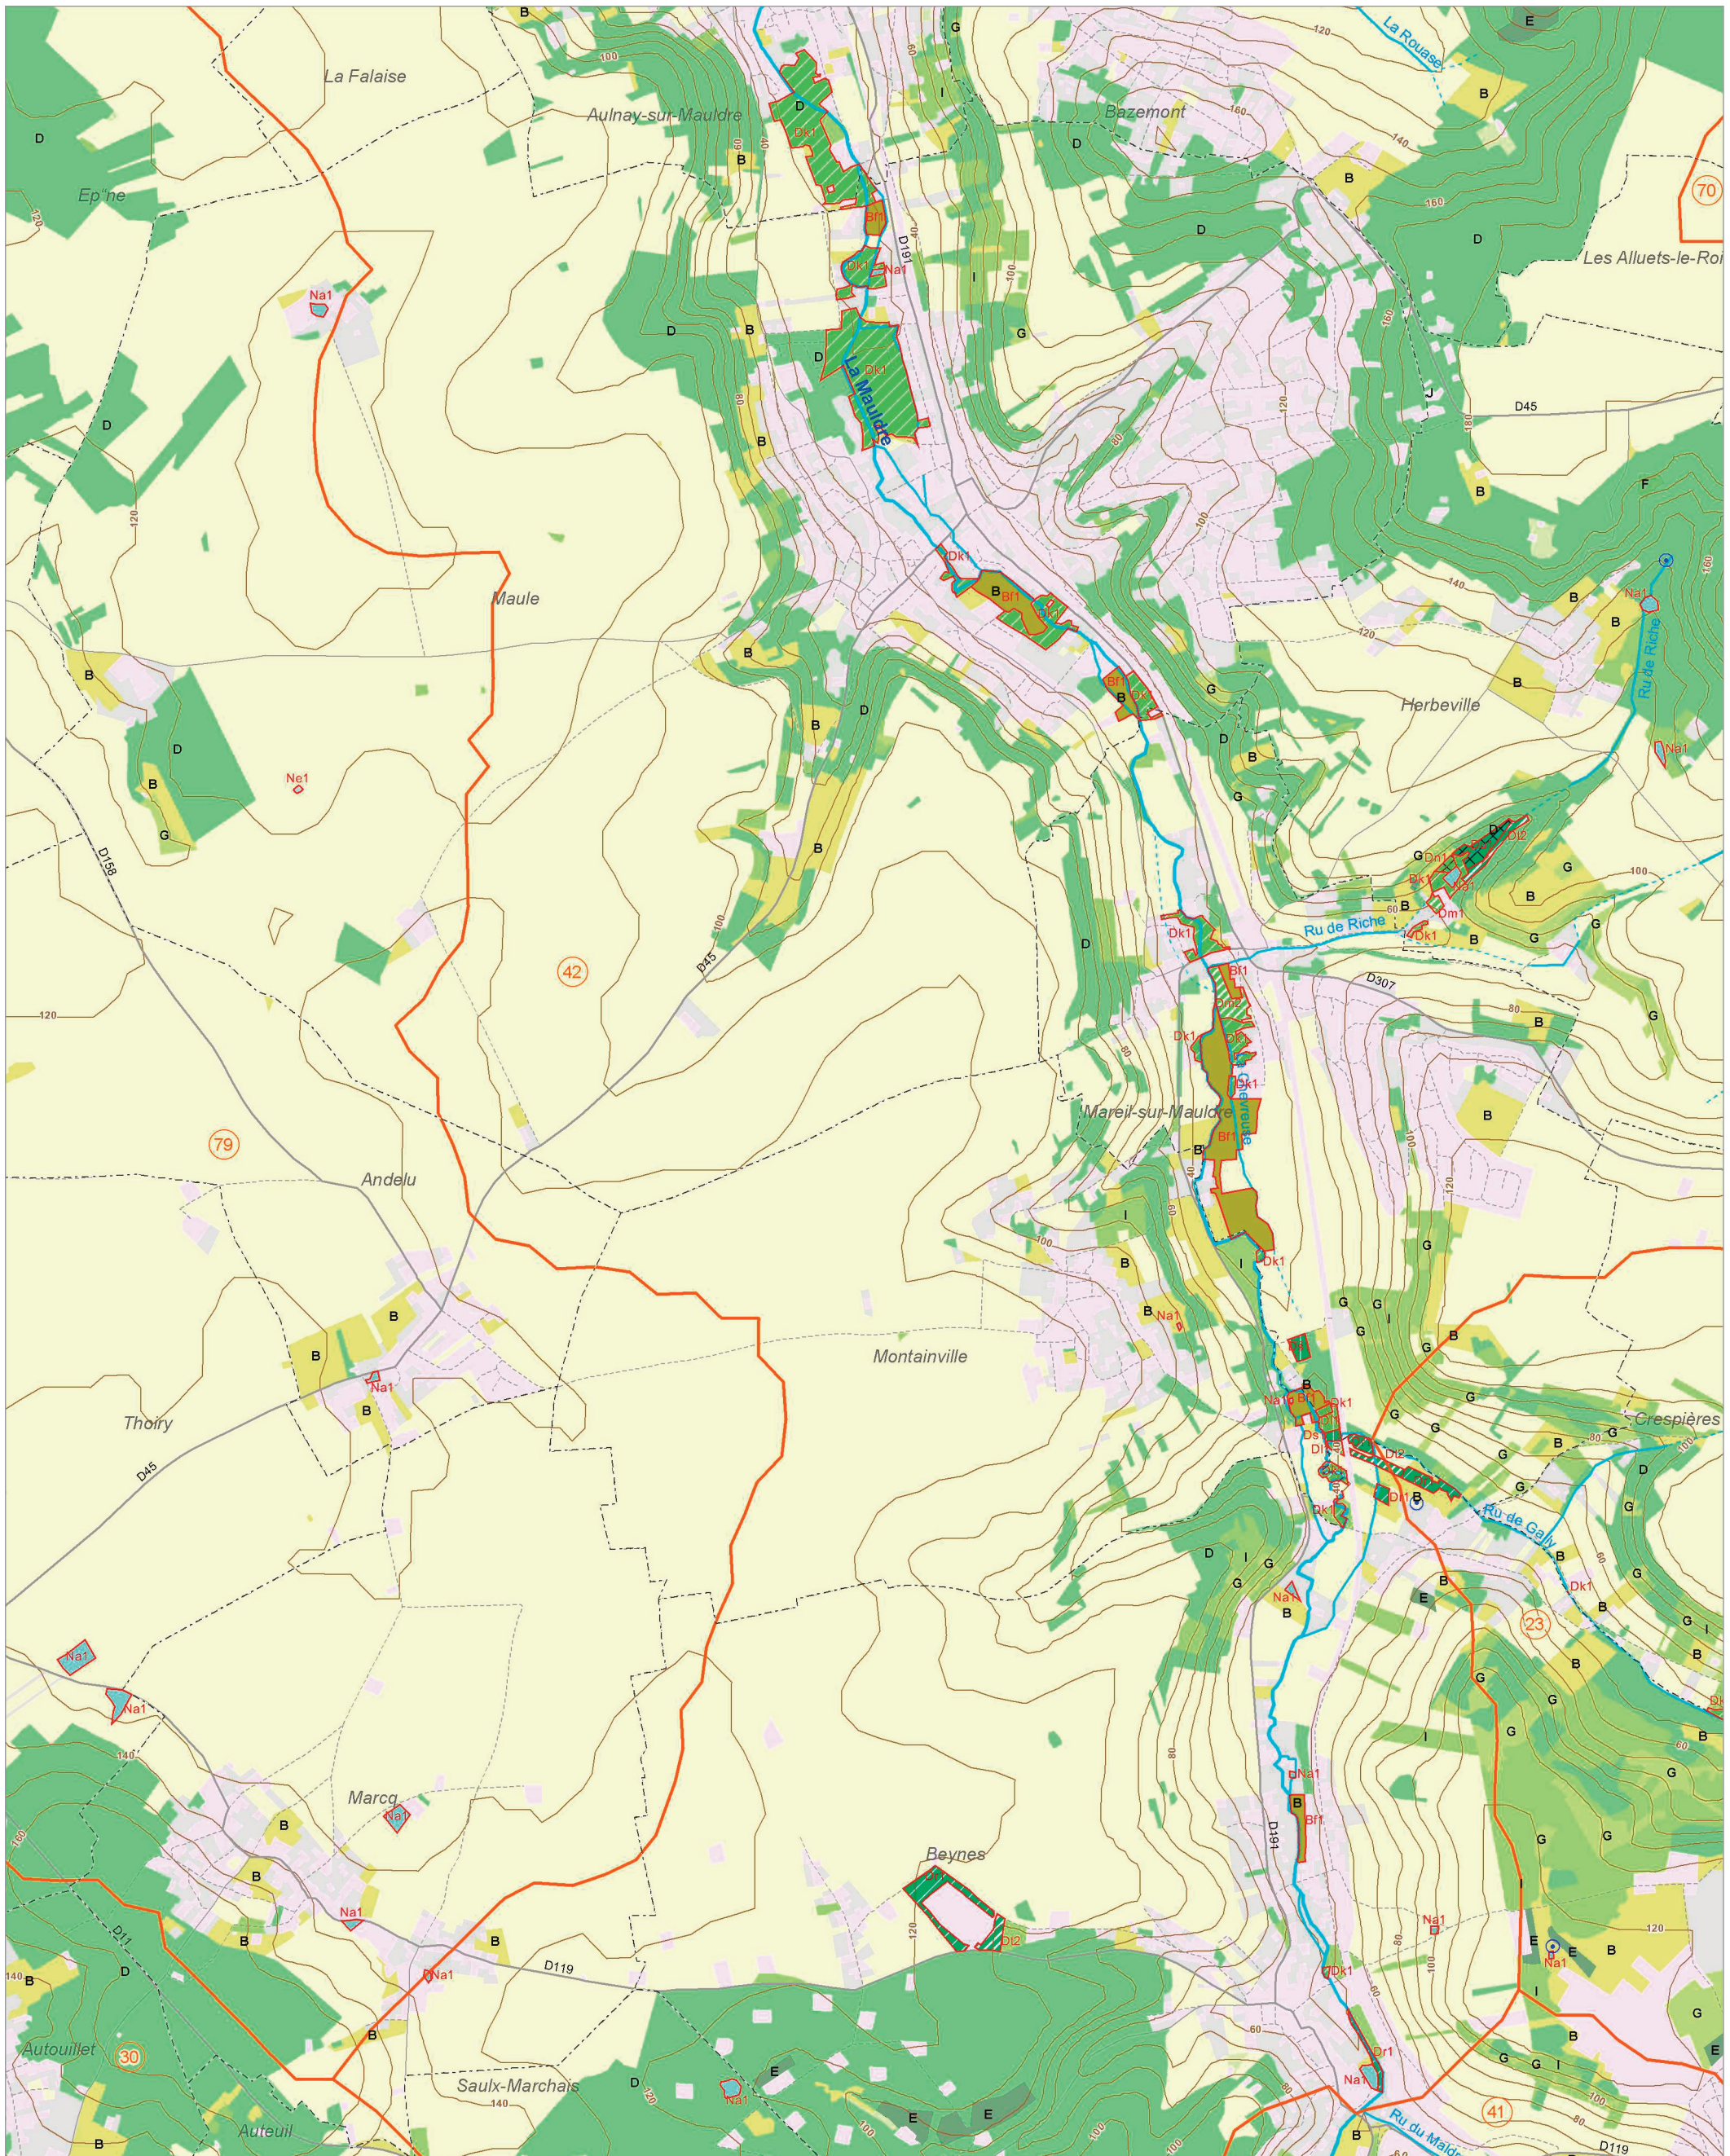

Les zones humides dans le(s) bassin(s) versant(s) de rivière de :

Le ru de Gally (23)

La Seine à Verneuil-sur-Seine (70)

La Mauldre aval (42)

La Seine à Saint-Germain (69)

La Mauldre amont (41)