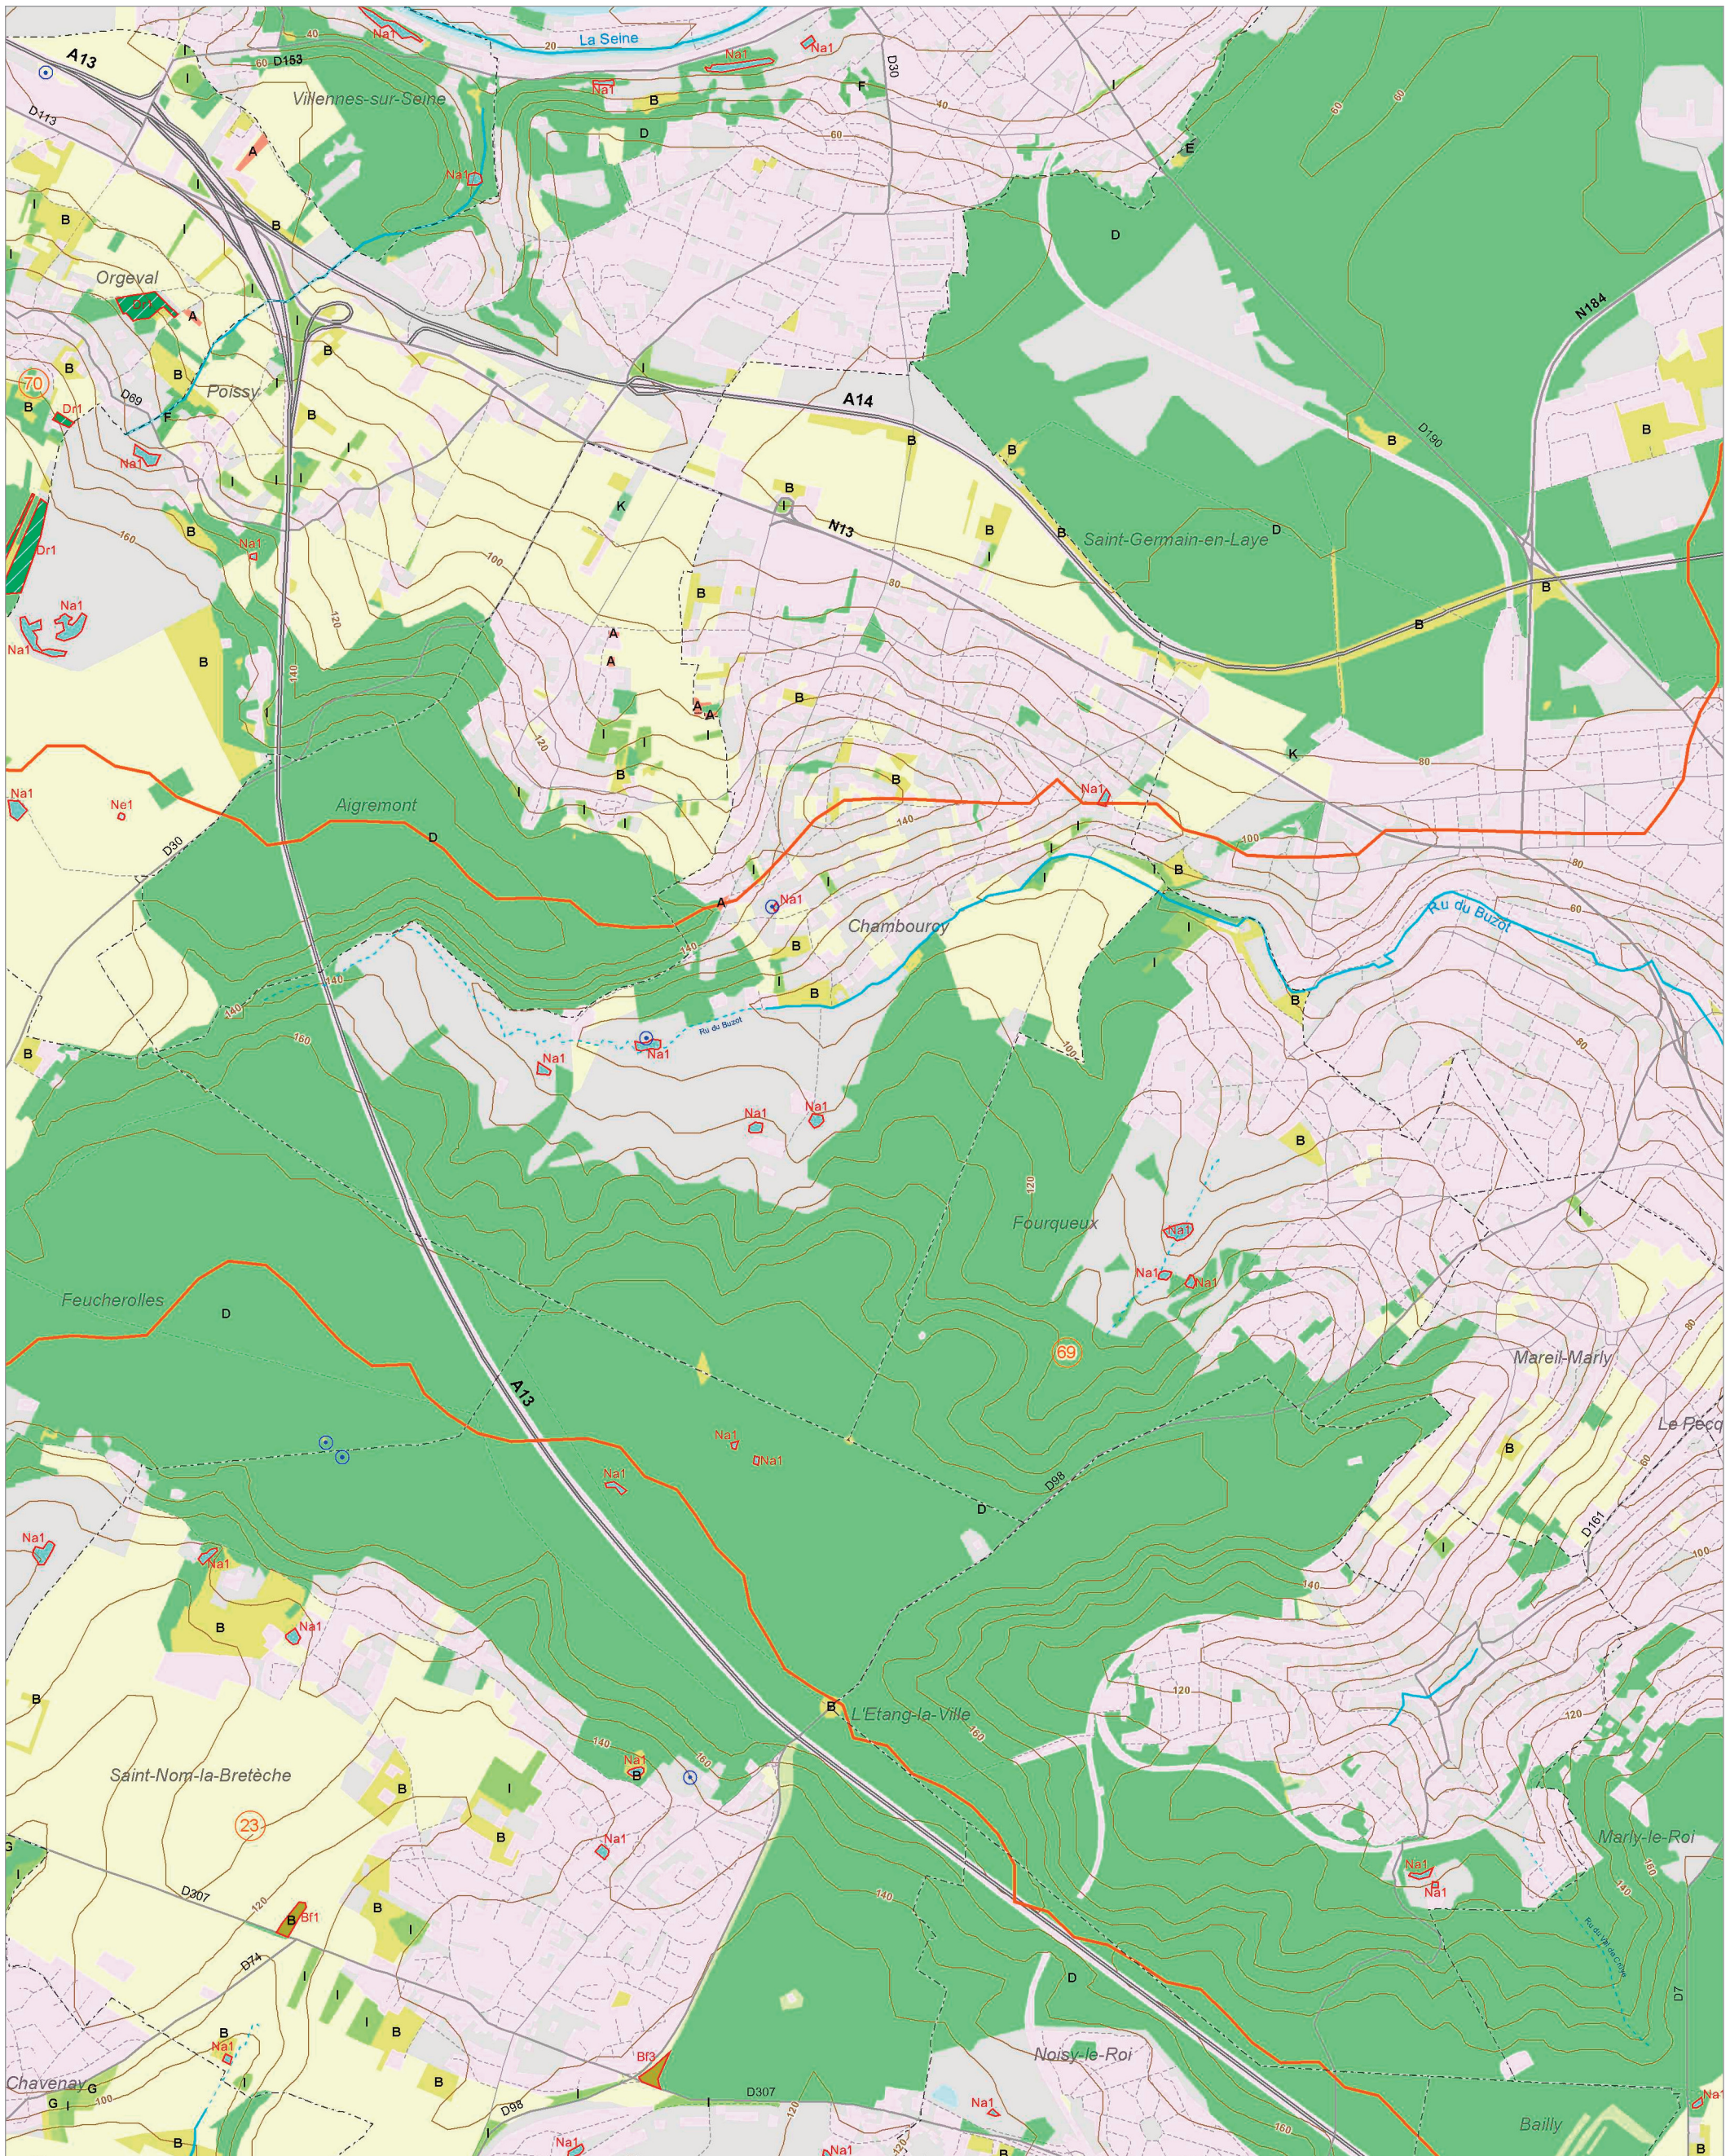

Les zones humides dans le(s) bassin(s) versant(s) de rivière de :

La Seine à Saint-Germain 69

La Seine à Verneuil-sur-Seine 70

© IAU Ile-de-France 2010 - Sources : IAU idF, Ecomos 2000, Mos 2003, Bd Mares 2004 - IFEN, Corine land cover 2006