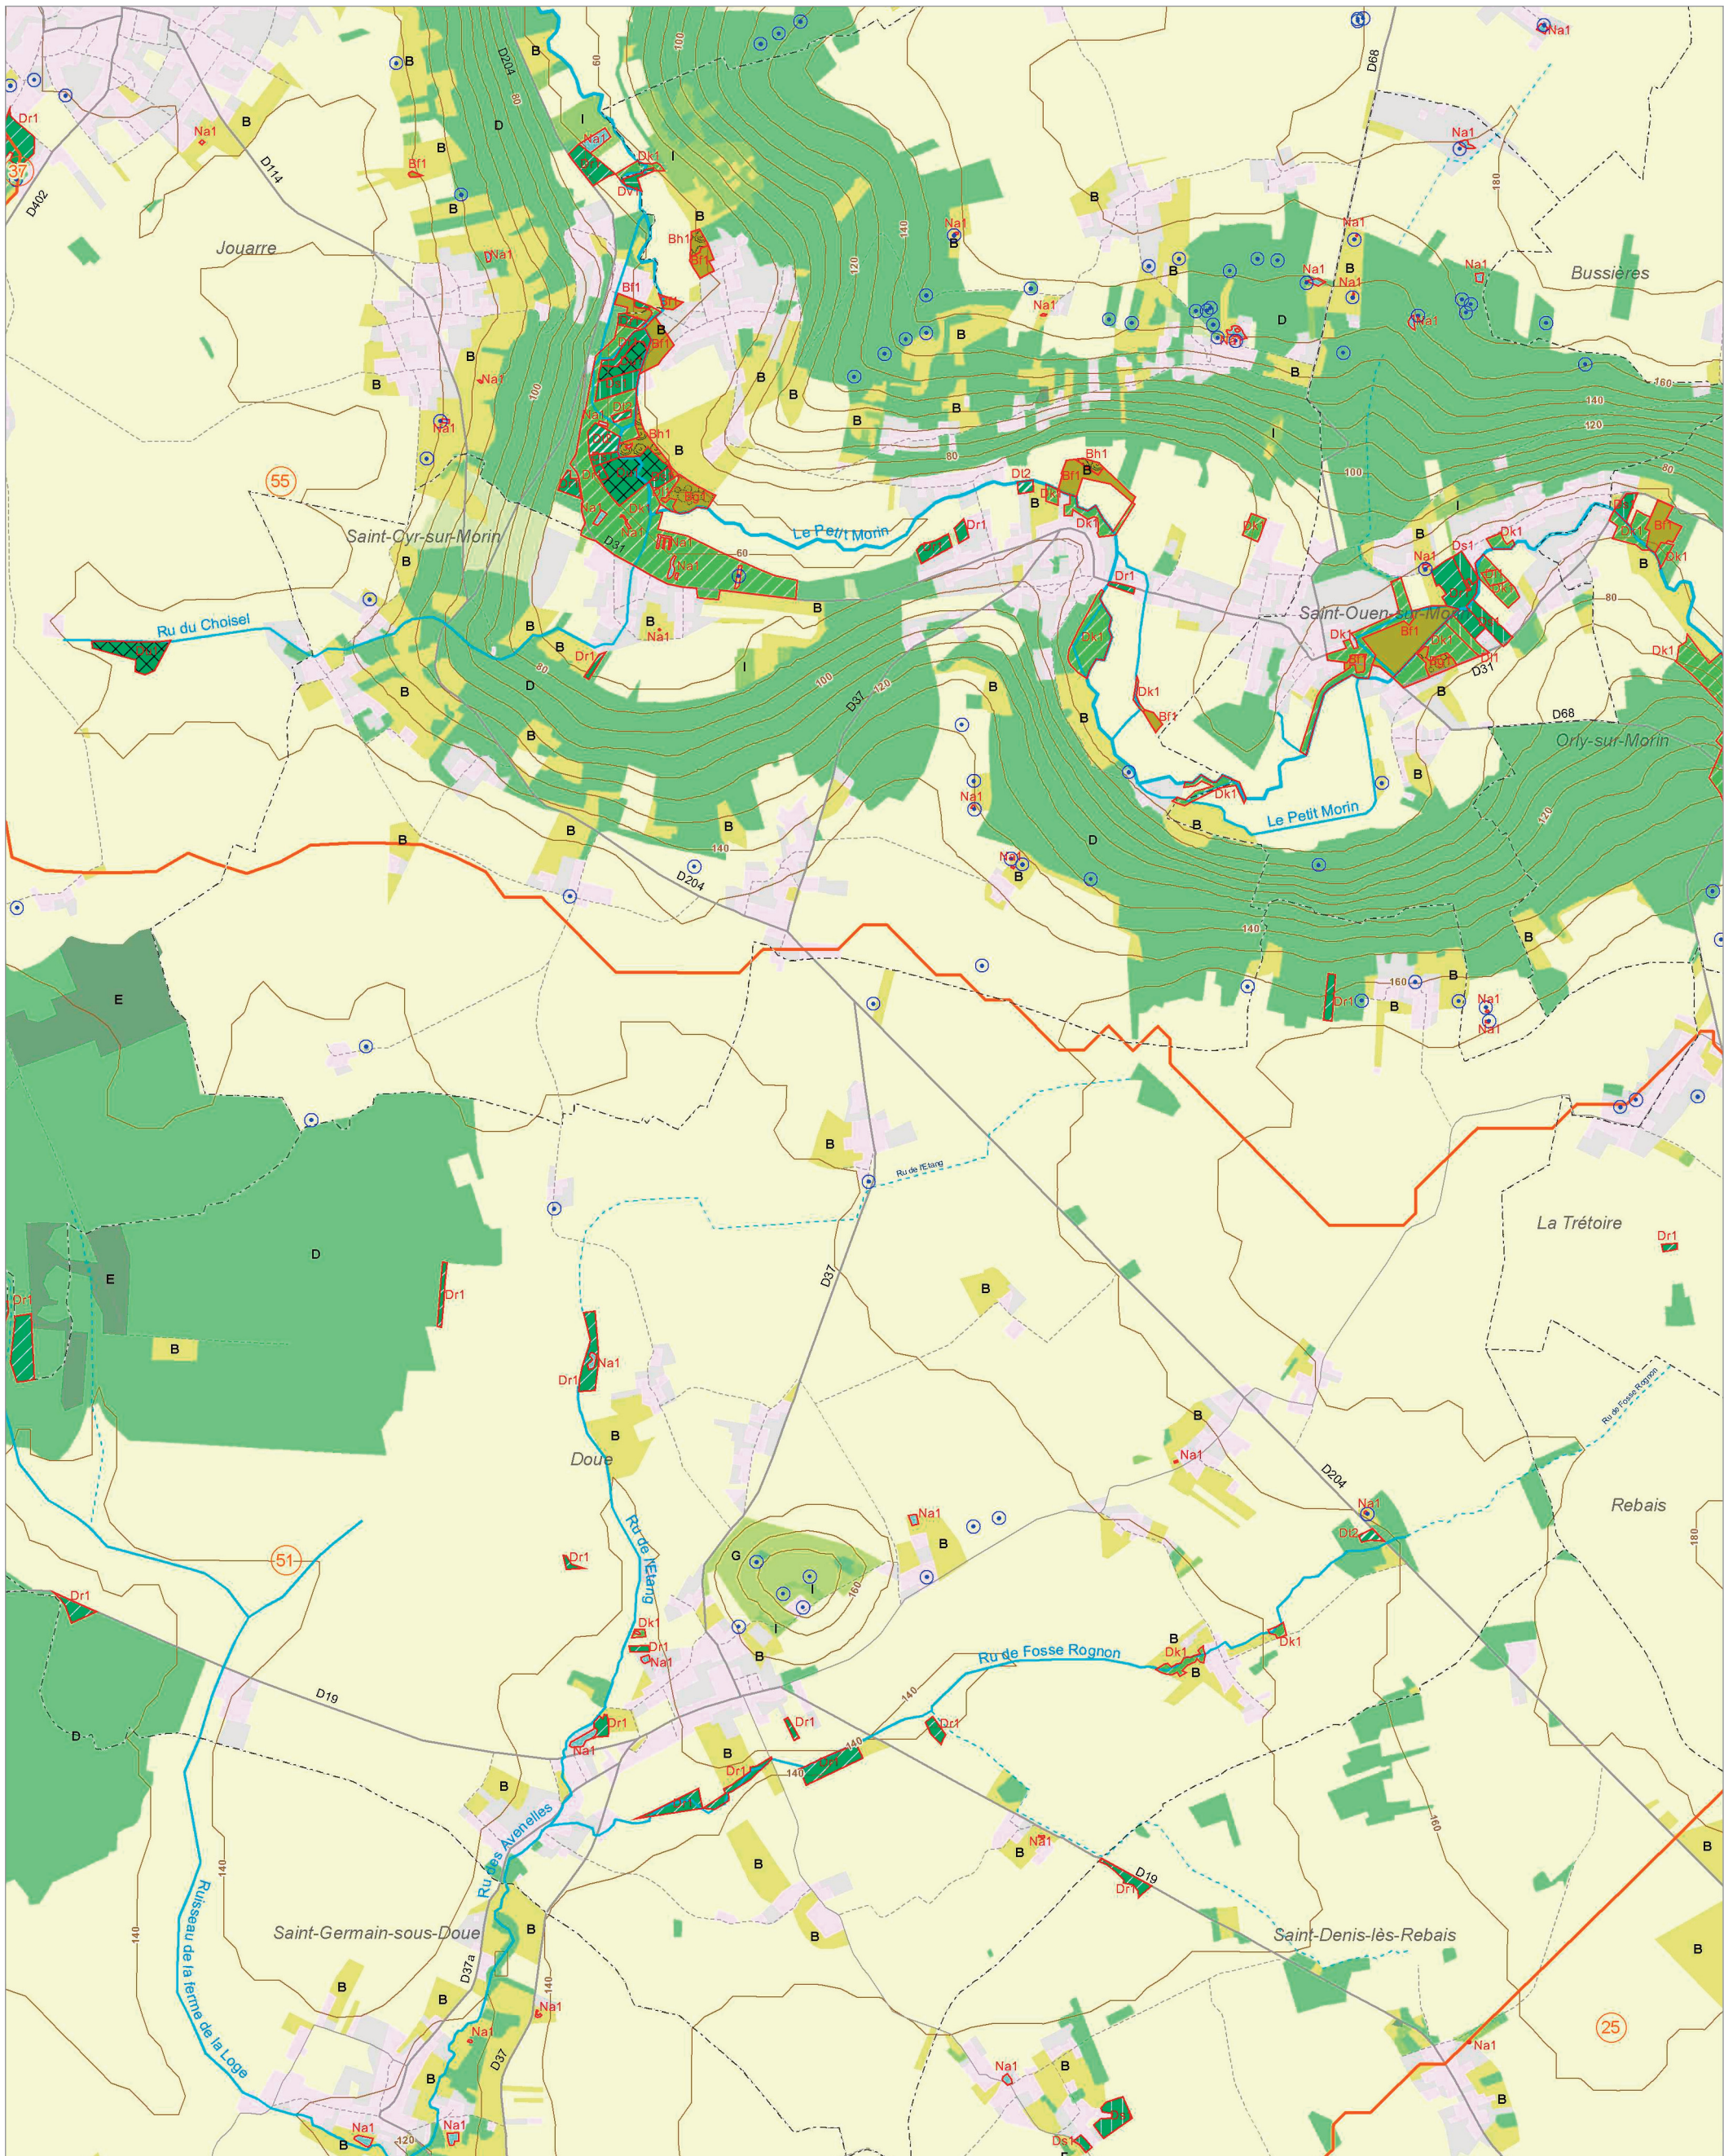

Les zones humides dans le(s) bassin(s) versant(s) de rivière de :

Le Petit Morin (55)

Le Grand Morin amont (25)

L'Orgeval (51)

© IAU Île-de-France 2010 - Sources : IAU IdF, Ecomos 2000, Mos 2003, Bd Mares 2004 - IFEN, Corine land cover 2006