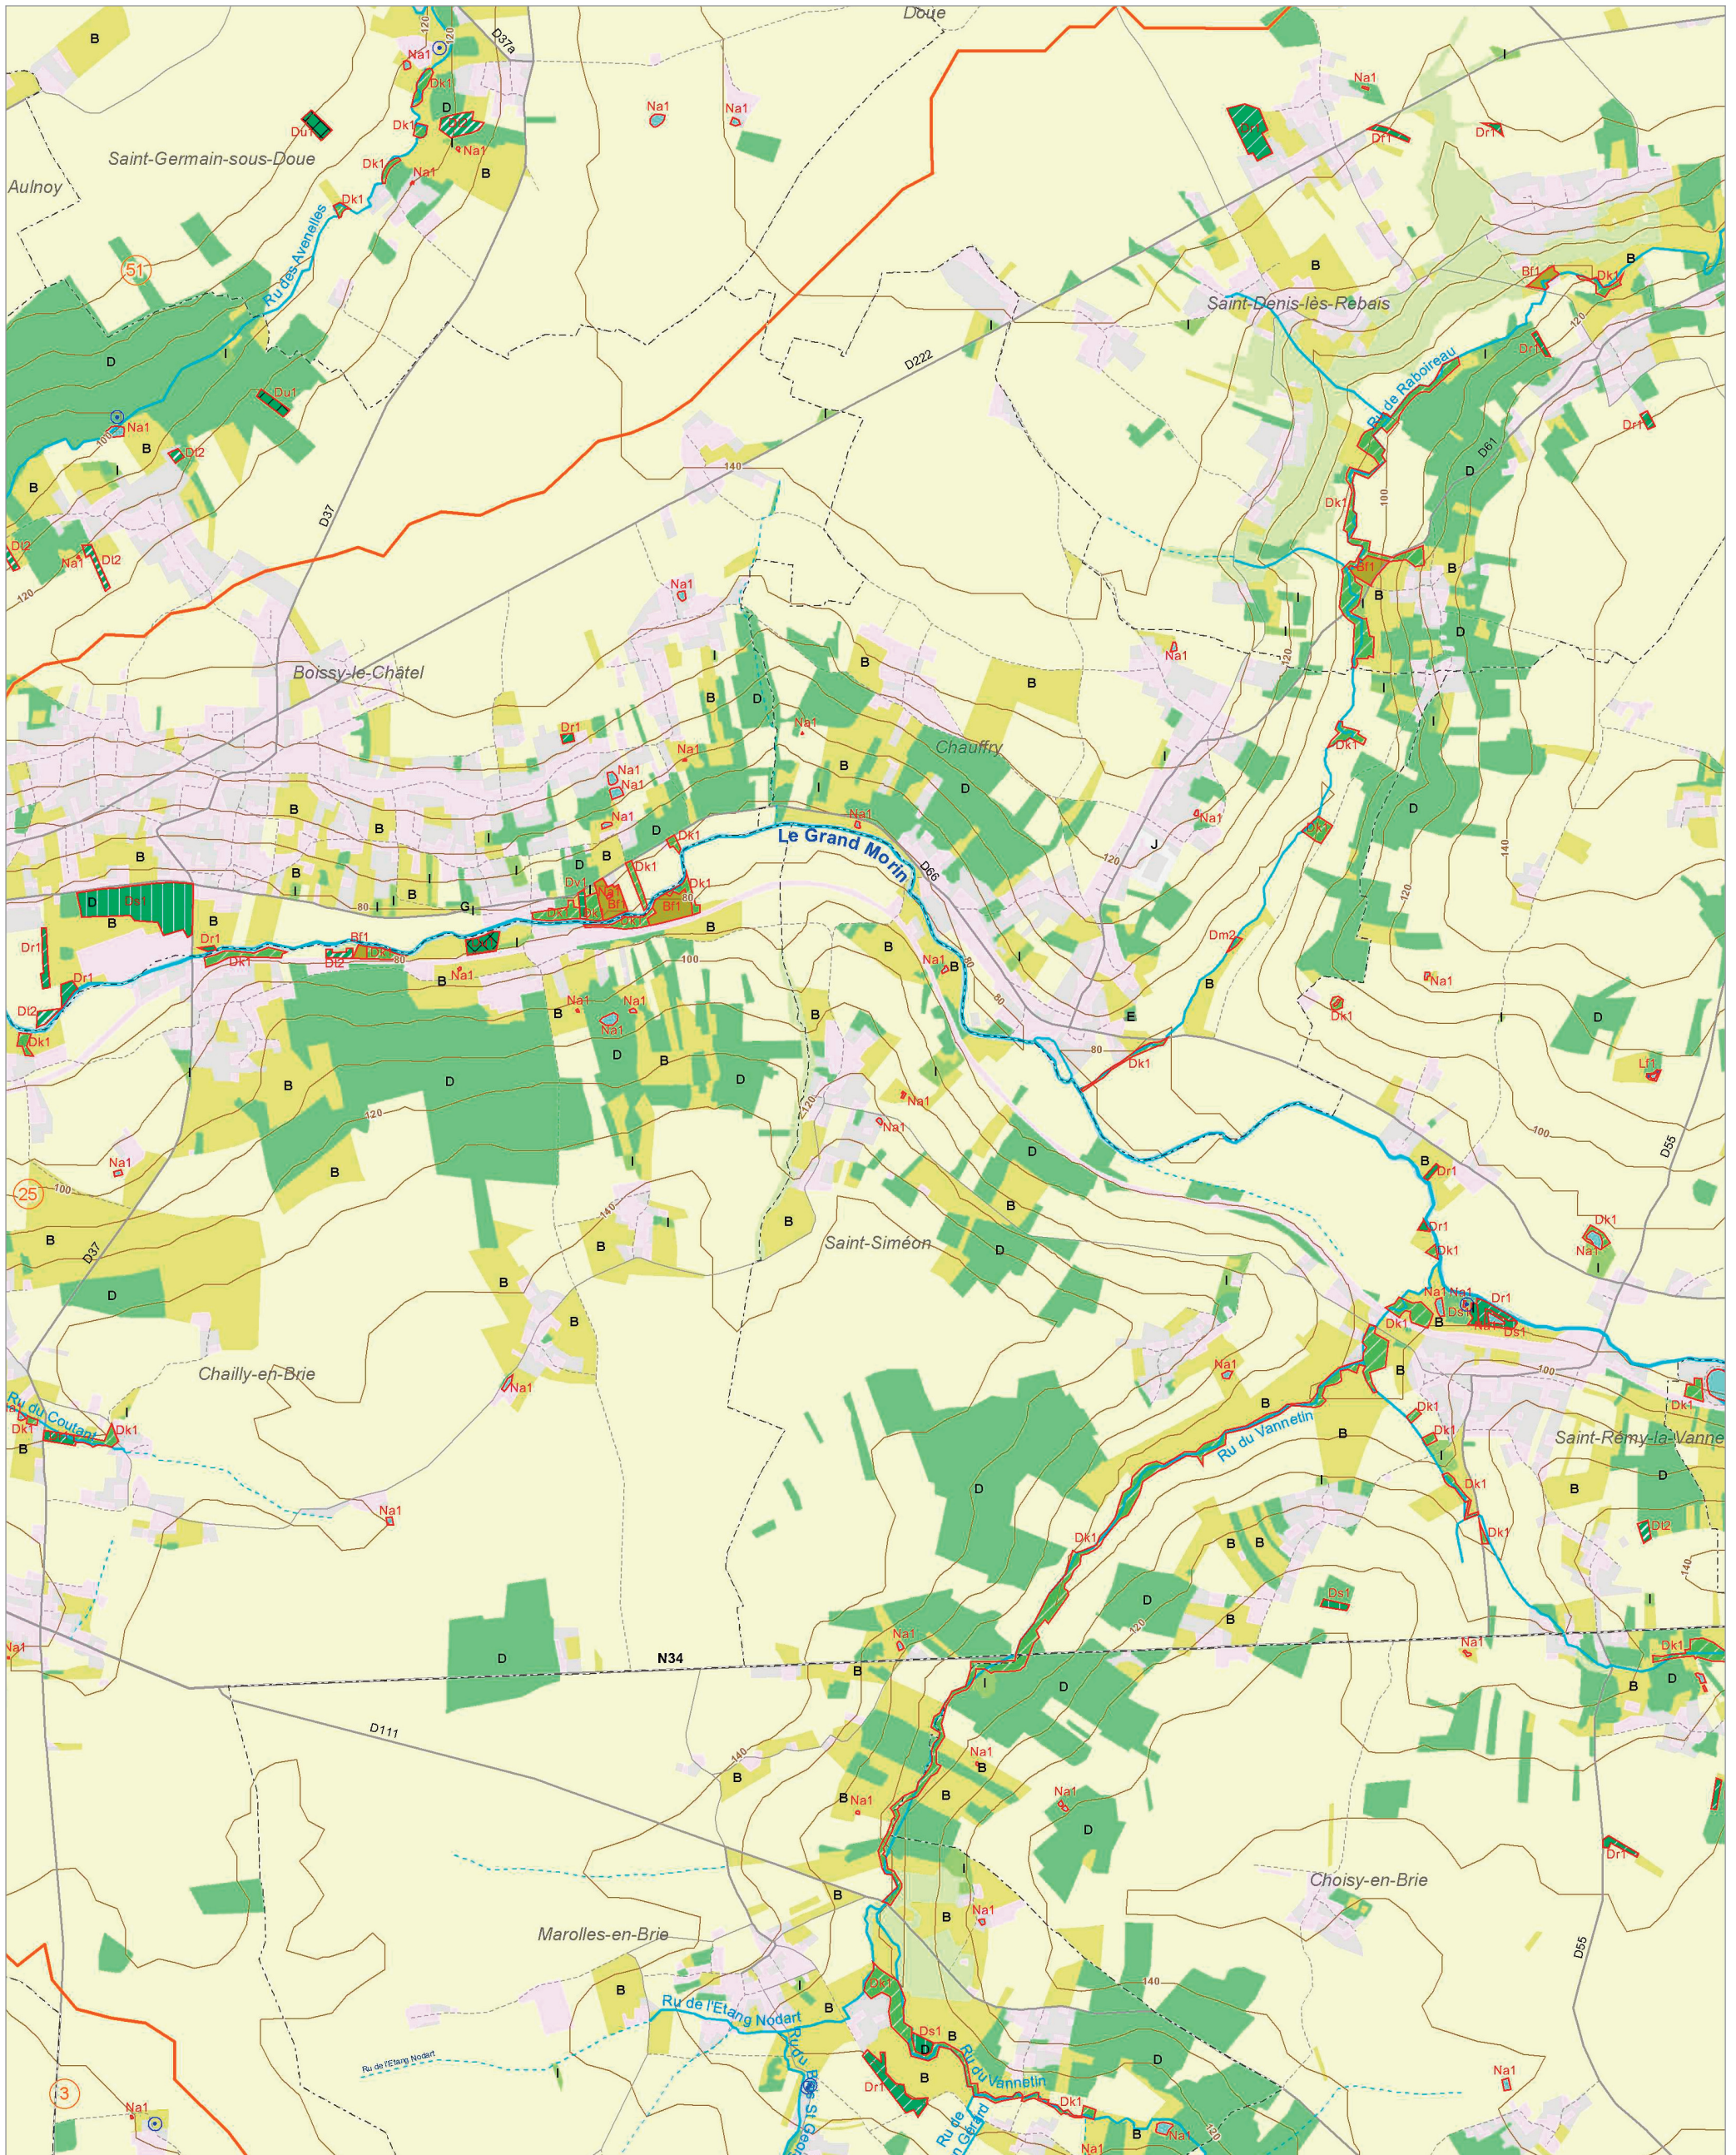

Le Grand Morin aval (26)

L'Yerres amont (84)

L'Aubetin (3)

© IAU Île-de-France 2010 - Sources : IAU îdF, Ecomos 2000, Mos 2003, Bd Mares 2004 - IFEN, Corine land cover 2006

Les zones humides dans le(s) bassin(s) versant(s) de rivière de :

Le Grand Morin aval (26)

L'Aubetin (3)

L'Orgeval (51)

Le Grand Morin amont (25)

© IAU Île-de-France 2010 - Sources : IAU idF, Ecomos 2000, Mos 2003, Bd Mares 2004 - IFEN, Corine land cover 2006

Les zones humides dans le(s) bassin(s) versant(s) de rivière de :

Le Grand Morin amont (25)

L'Orgeval (51)

L'Aubetin (3)

© IAU Île-de-France 2010 - Sources : IAU IdF, Ecomos 2000, Mos 2003, Bd Mares 2004 - IFEN, Corine land cover 2006

Les zones humides dans le(s) bassin(s) versant(s) de rivière de :