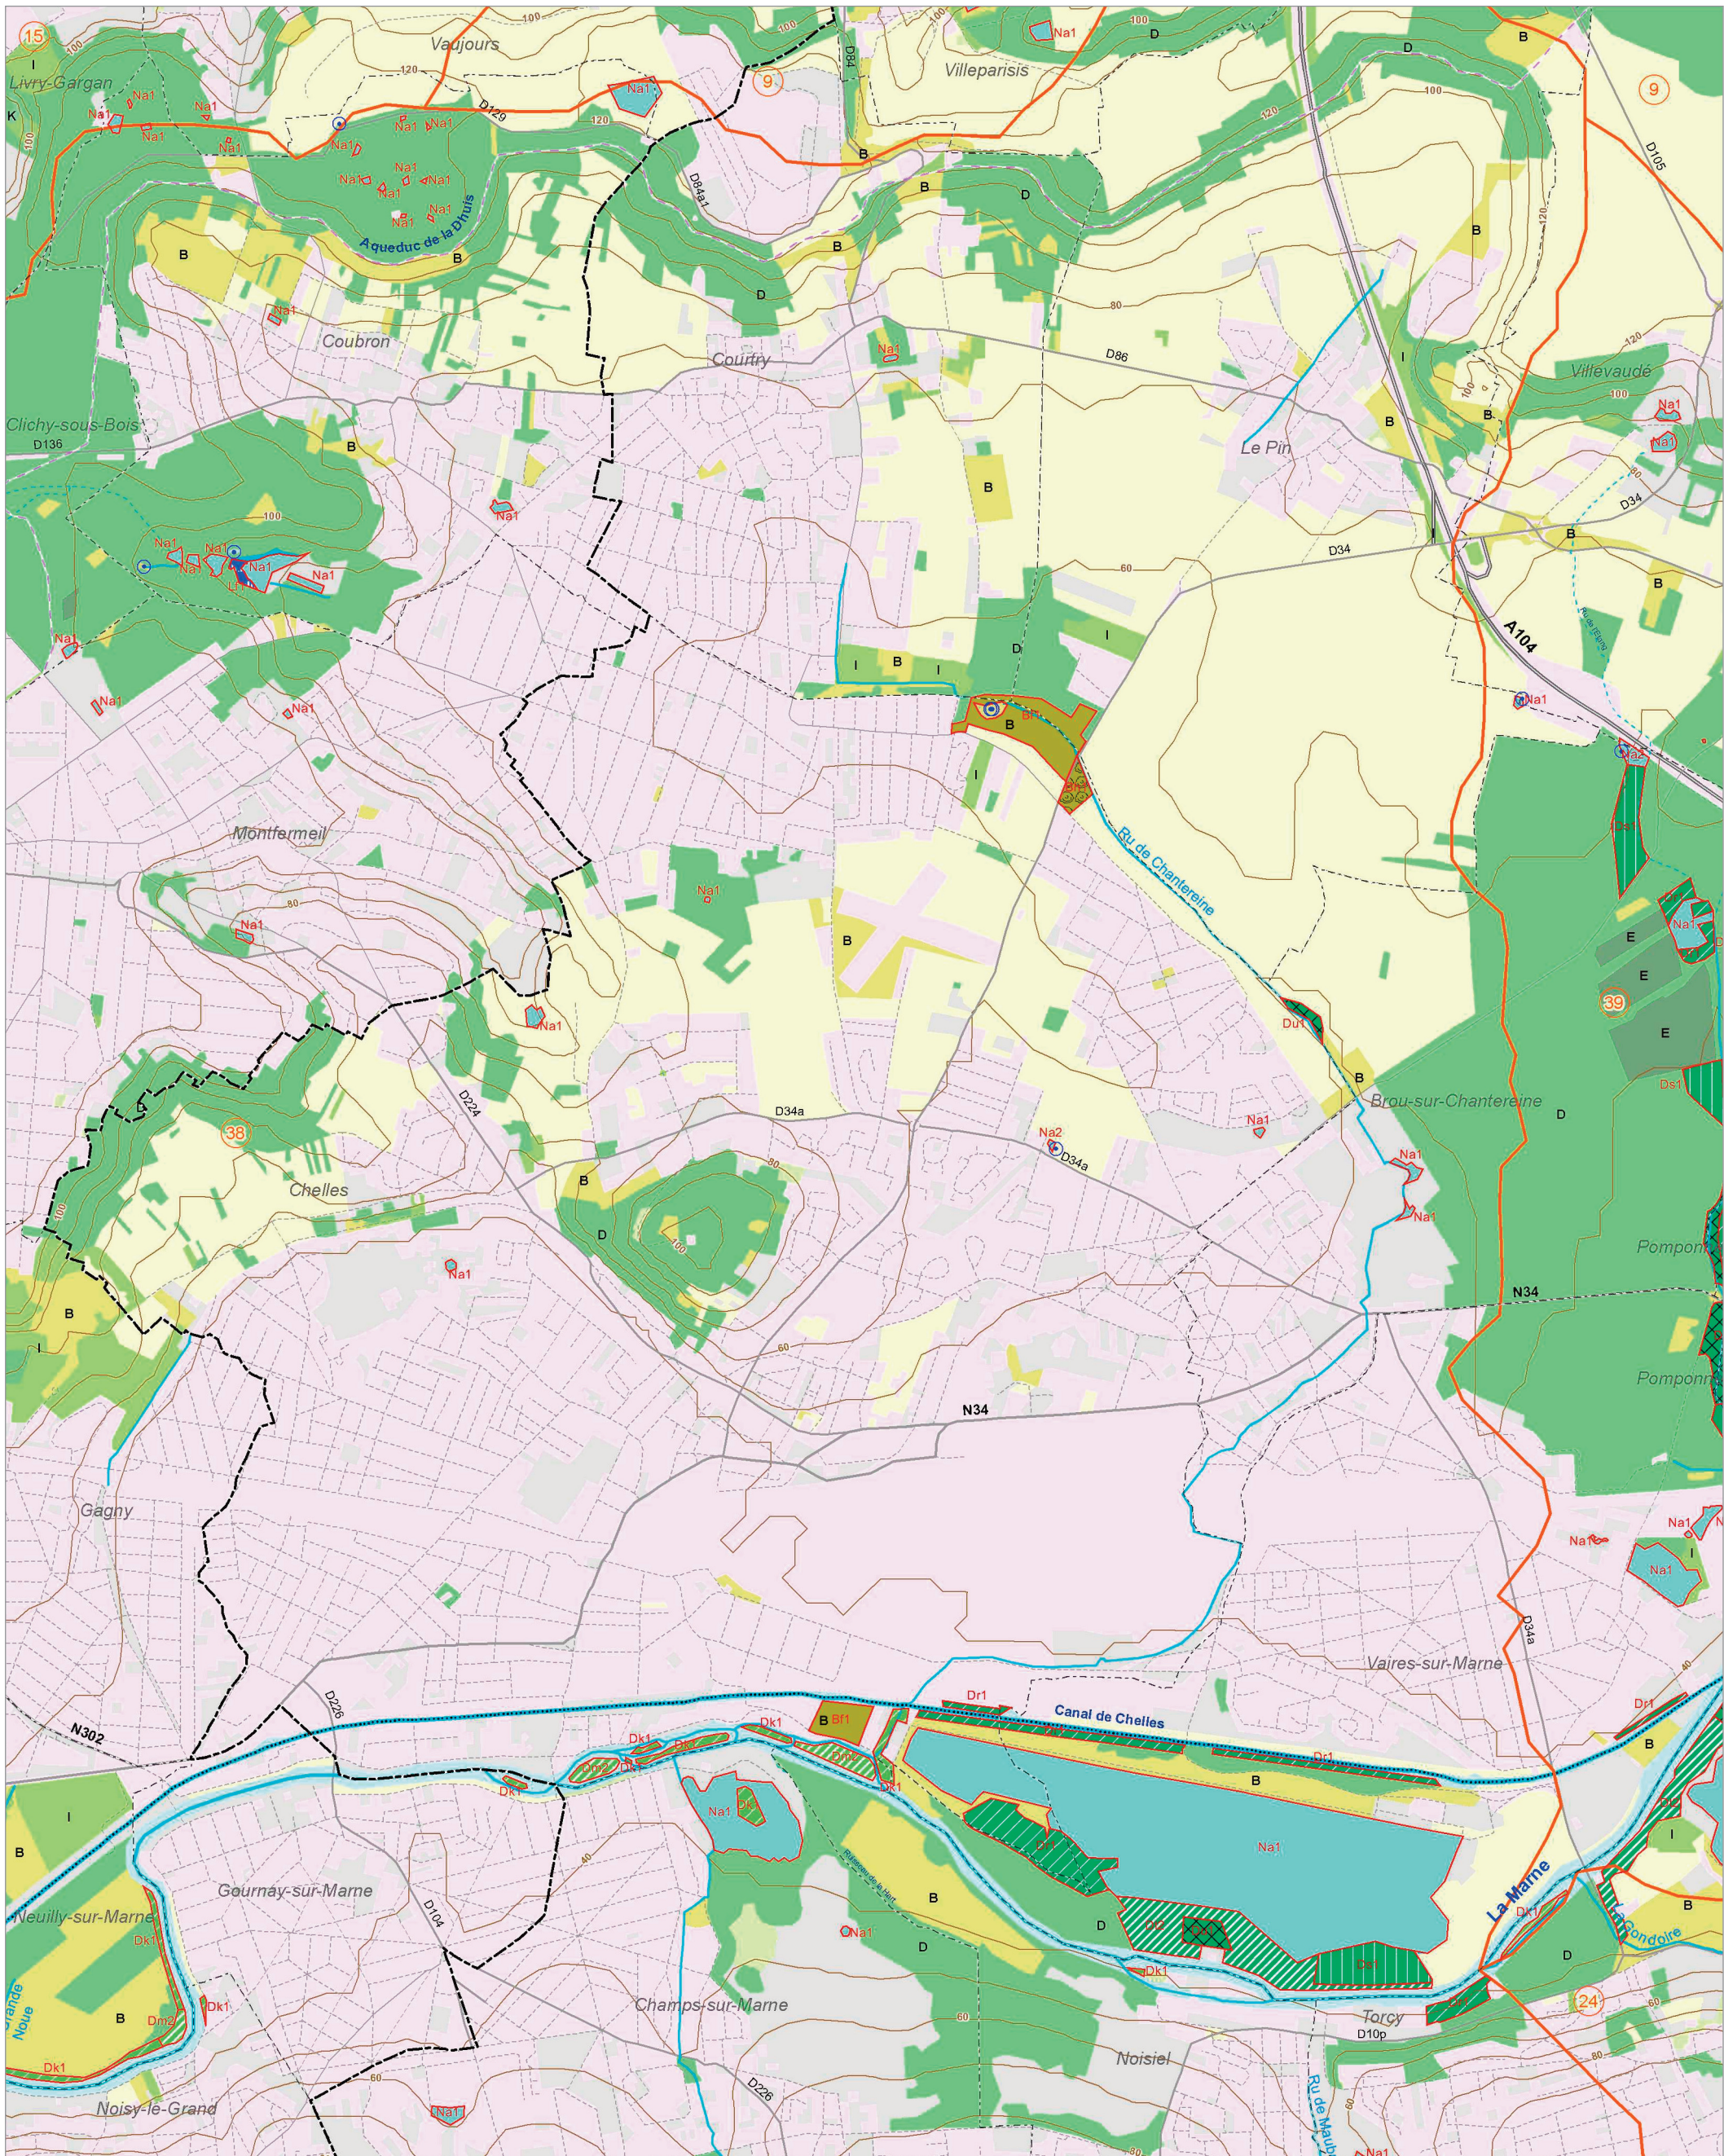

Les zones humides dans le(s) bassin(s) versant(s) de rivière de :

La Marne intermédiaire (39)

La Gondoire (24)

La Beuvronne (9)

© IAU Ile-de-France 2010 - Sources : IAU IdF, Ecomos 2000, Mos 2003, Bd Mares 2004 - IFEN, Corine land cover 2006