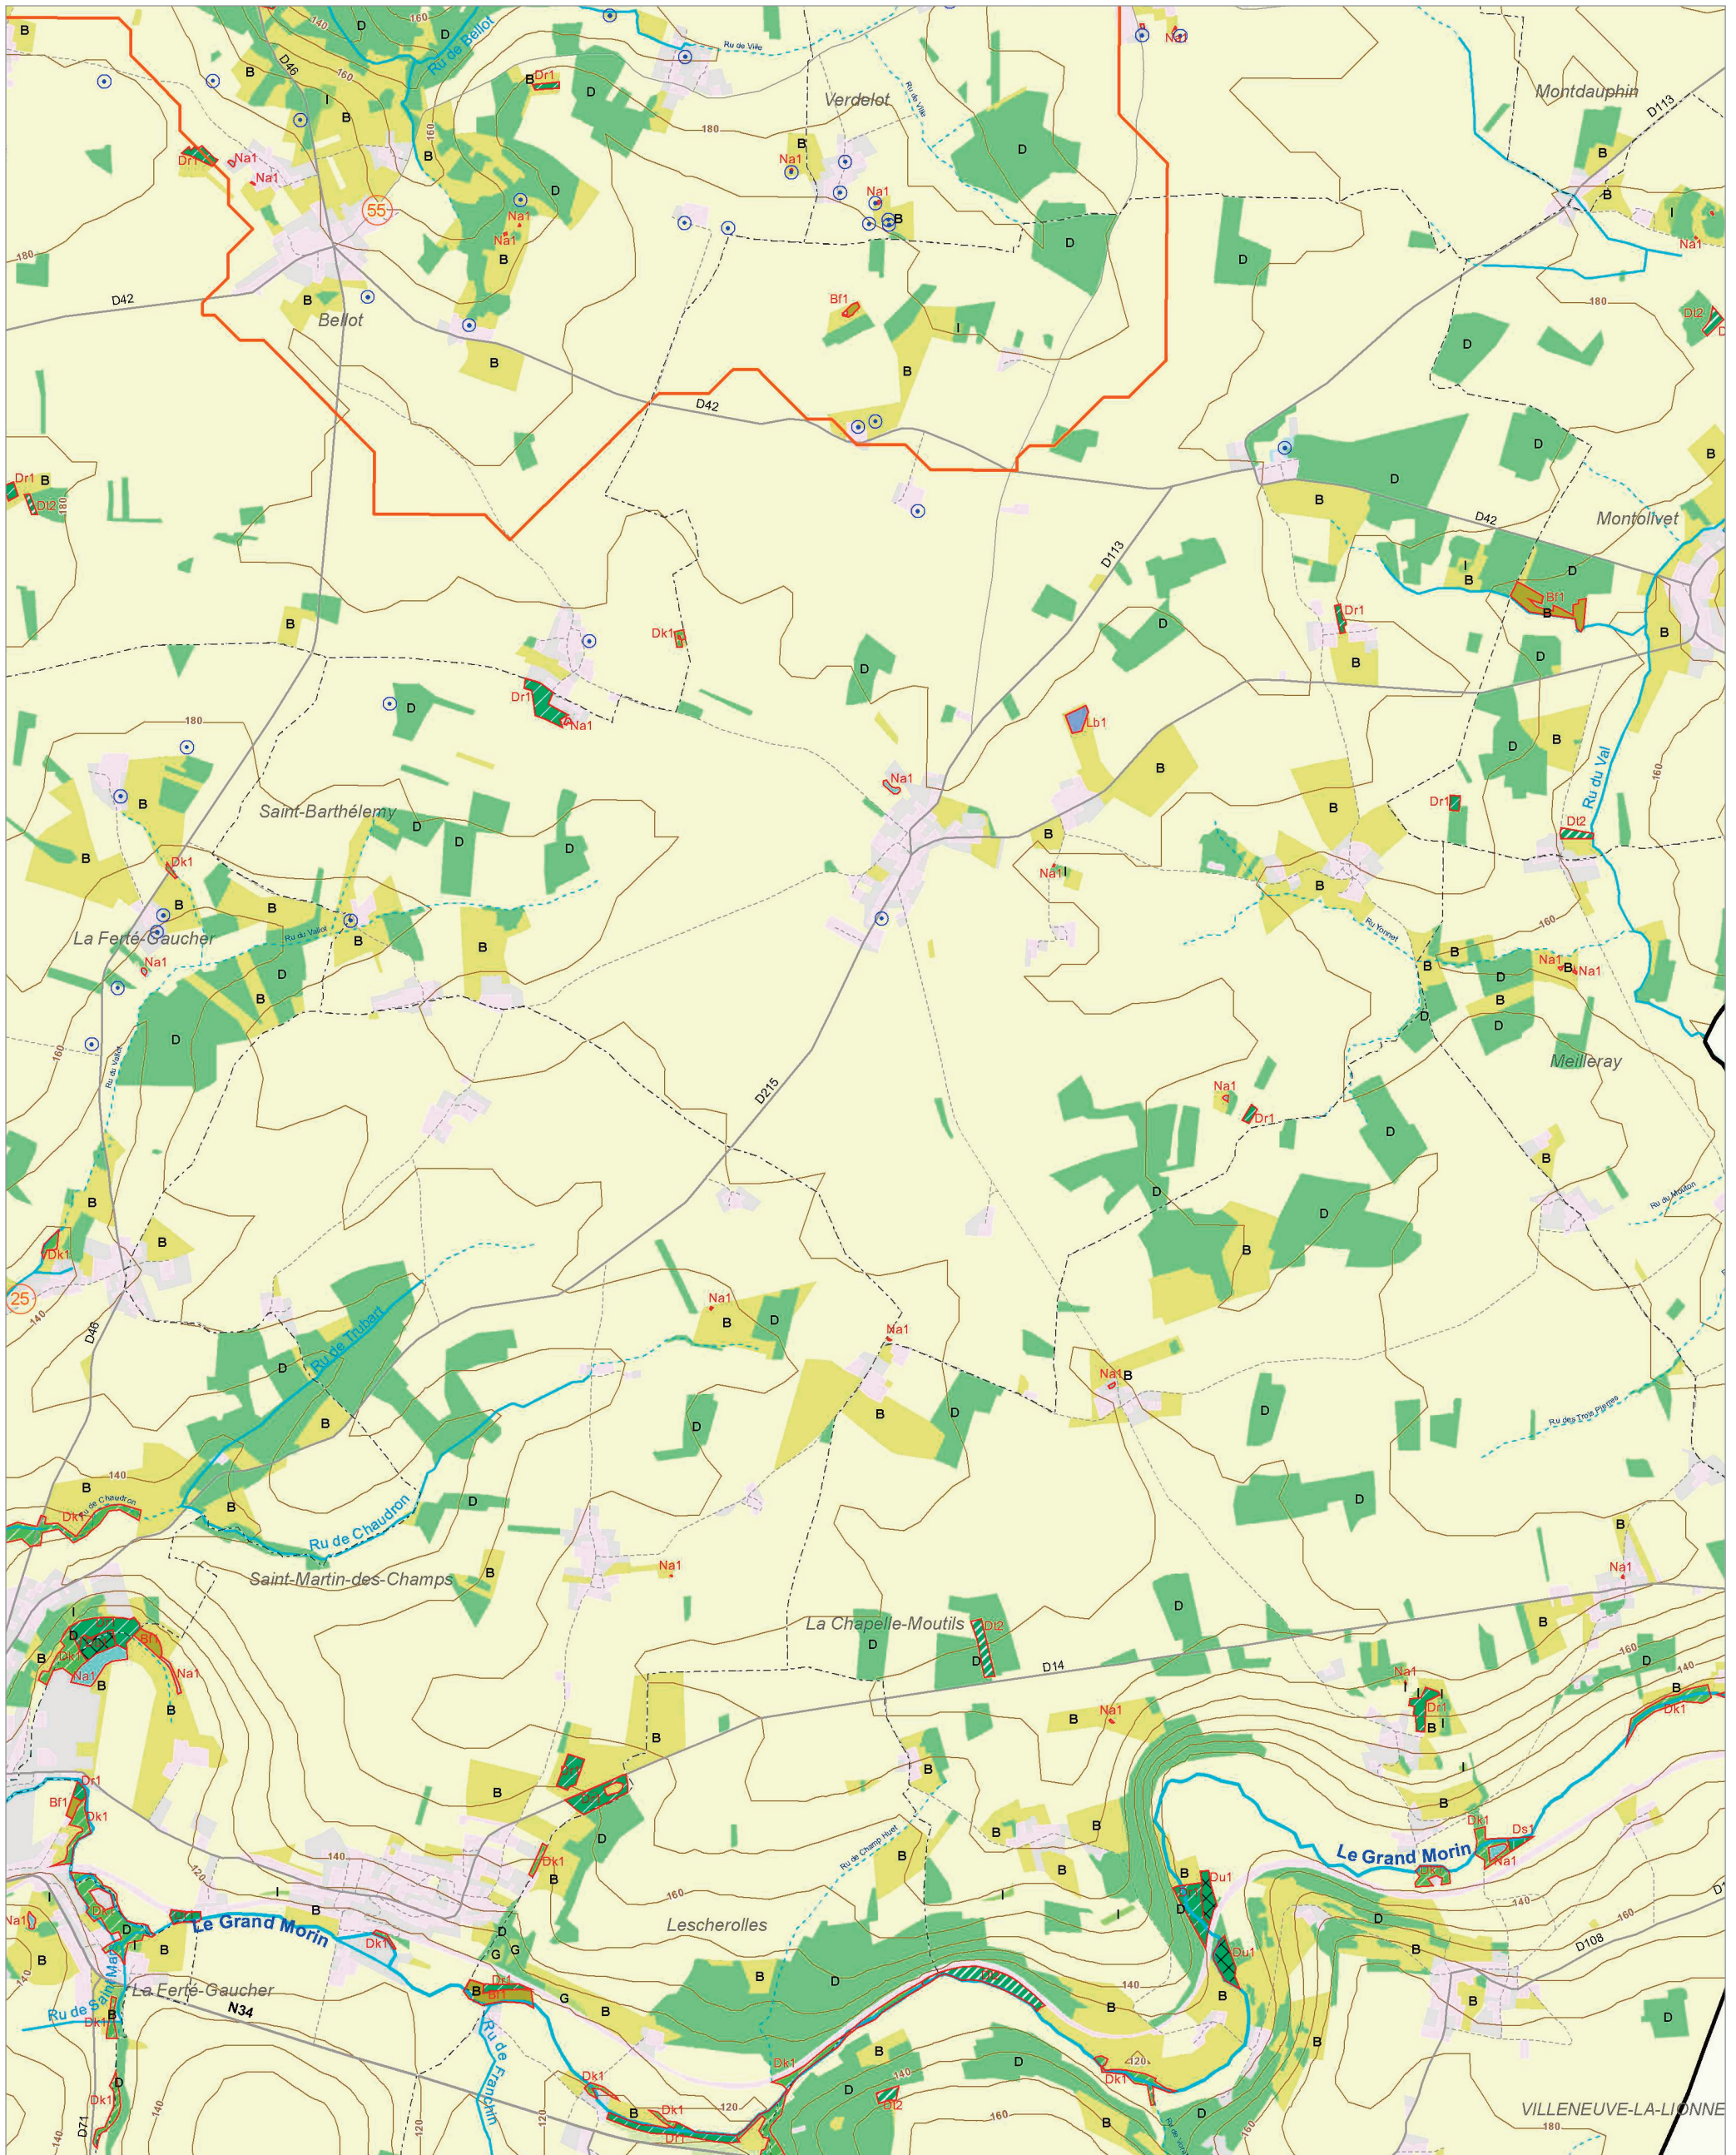

Les zones humides dans le(s) bassin(s) versant(s) de rivière de :

Le Grand Morin amont (25)

Le Petit Morin (55)