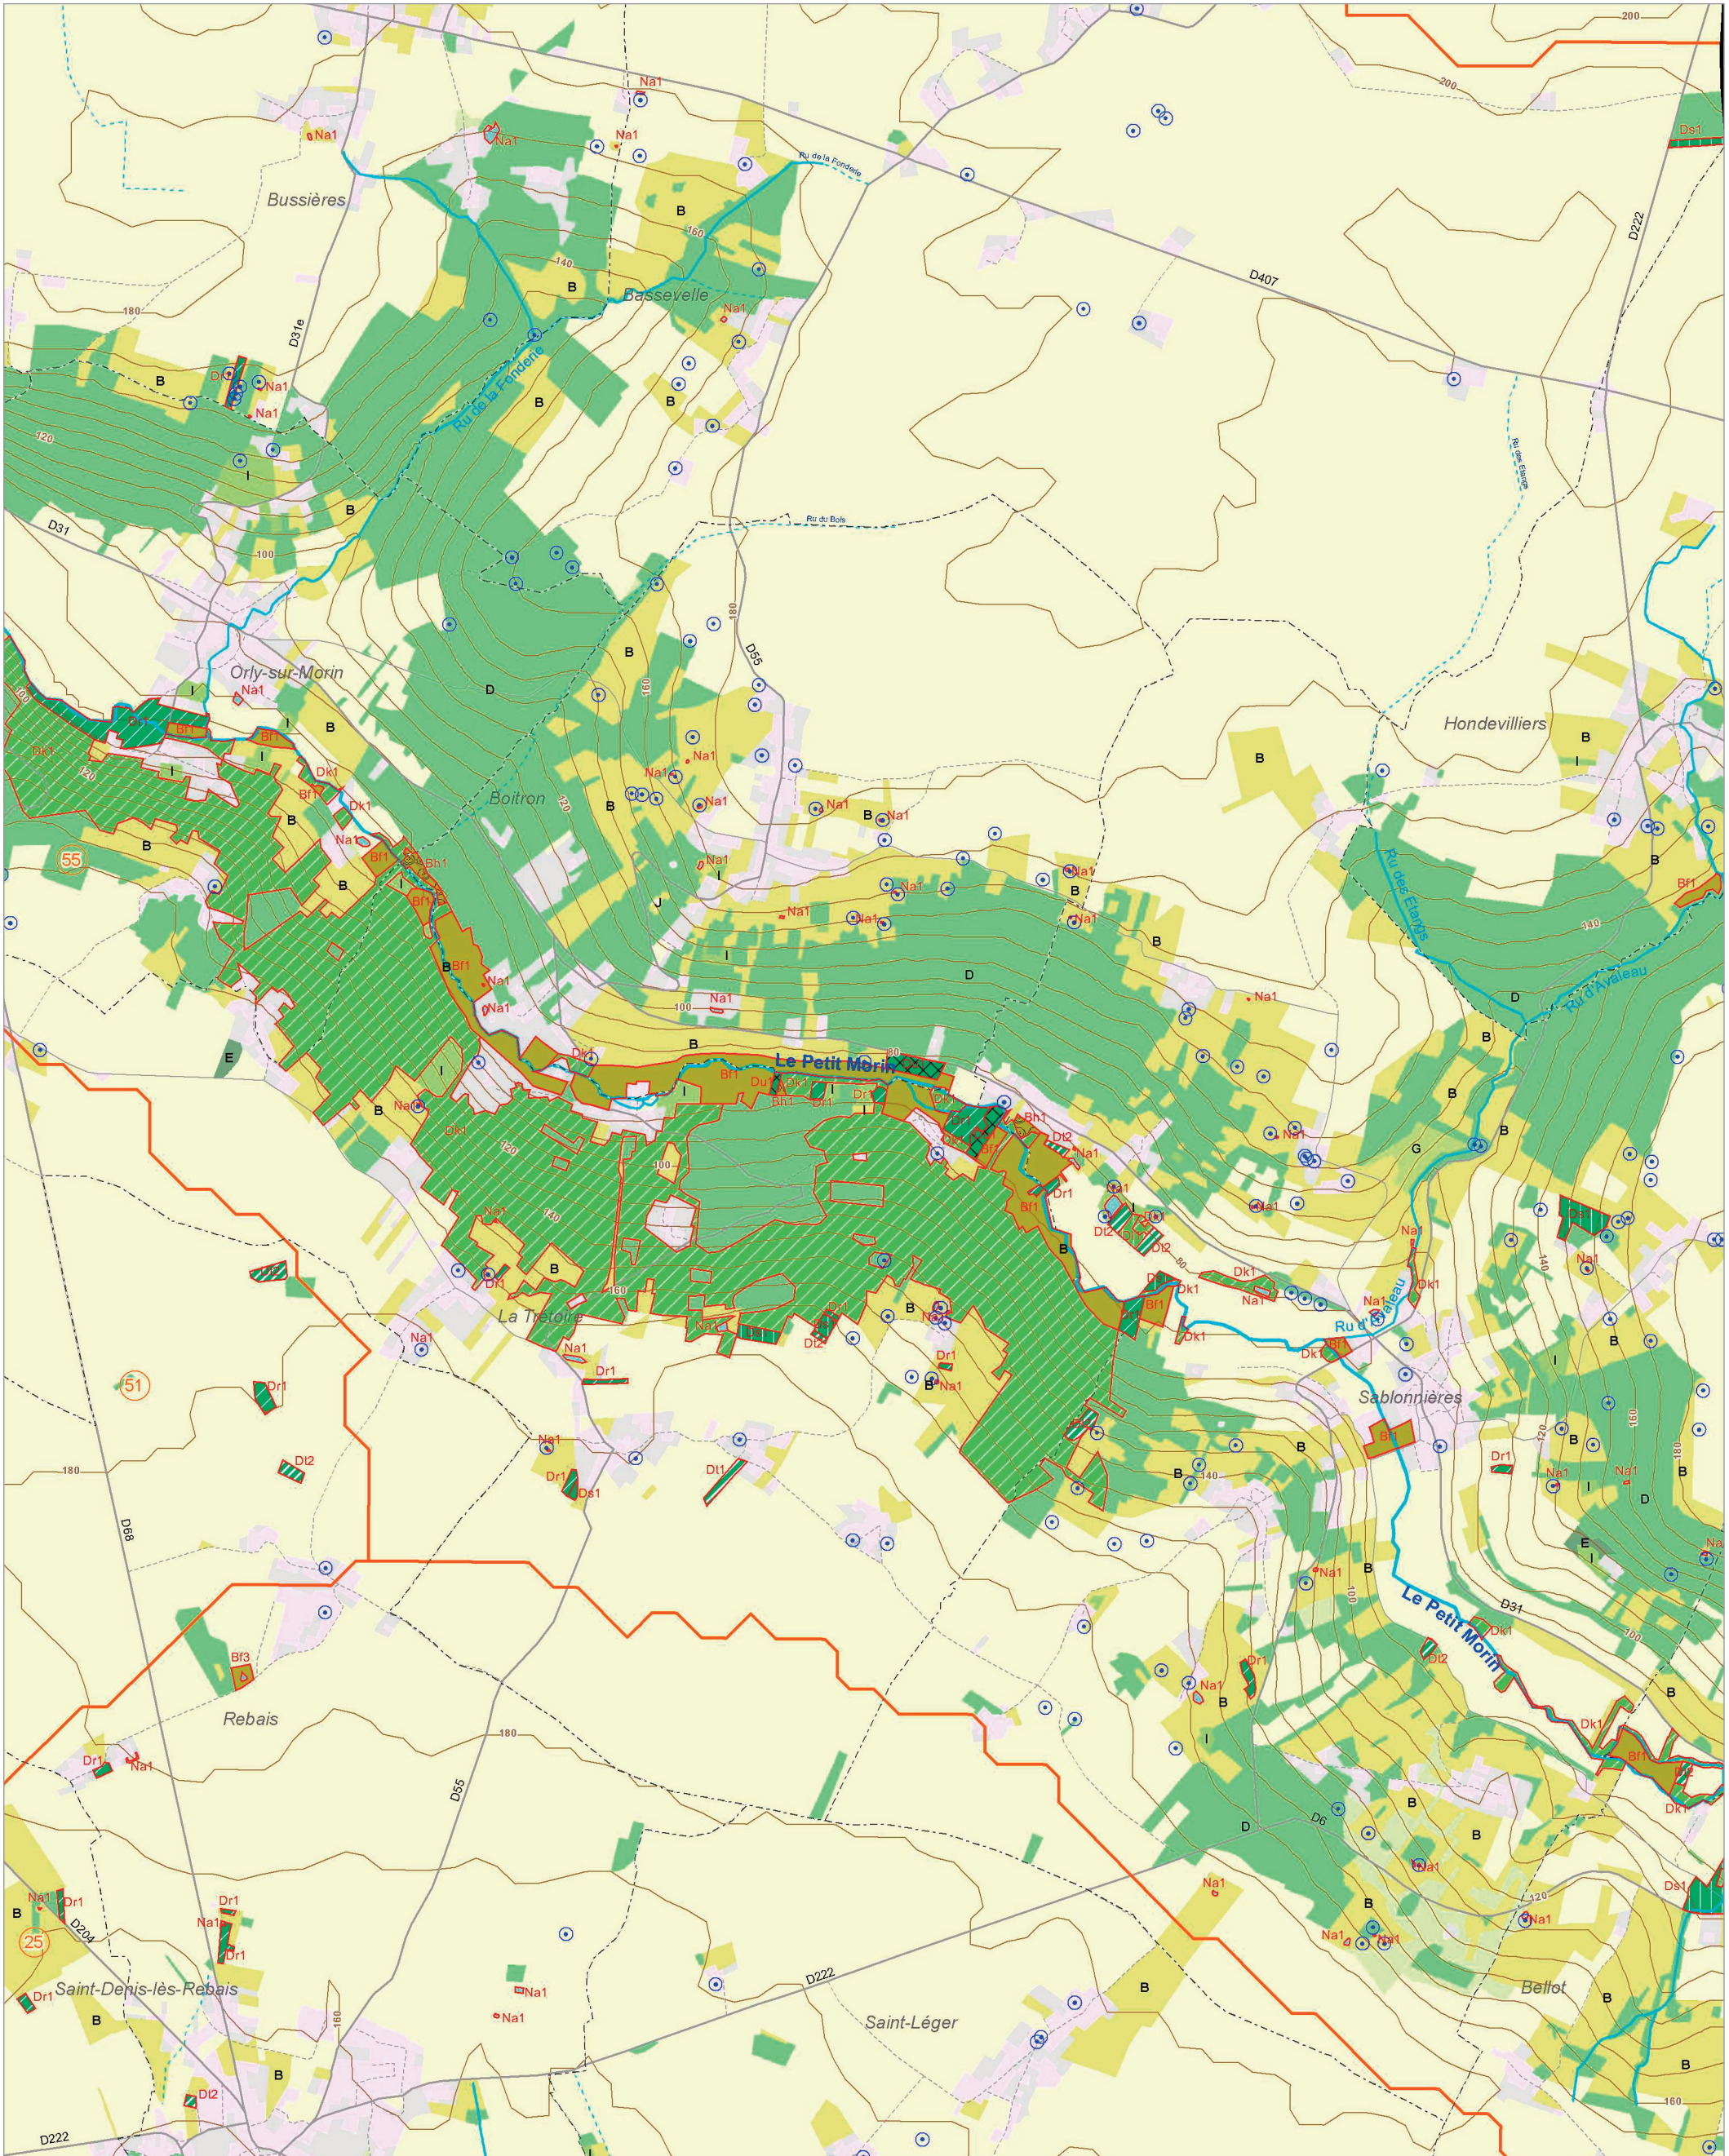

Le Petit Morin (55)

Le Grand Morin amont (25)

L'Orgeval (51)

© IAU Île-de-France 2010 - Sources : IAU IdF, Ecomos 2000, Mos 2003, Bd Mares 2004 - IFEN, Corine land cover 2006

Les zones humides dans le(s) bassin(s) versant(s) de rivière de :

Le Petit Morin (55)

Le Grand Morin amont (25)

© IAU Île-de-France 2010 - Sources : IAU îdF, Ecomos 2000, Mos 2003, Bd Mares 2004 - IFEN, Corine land cover 2006