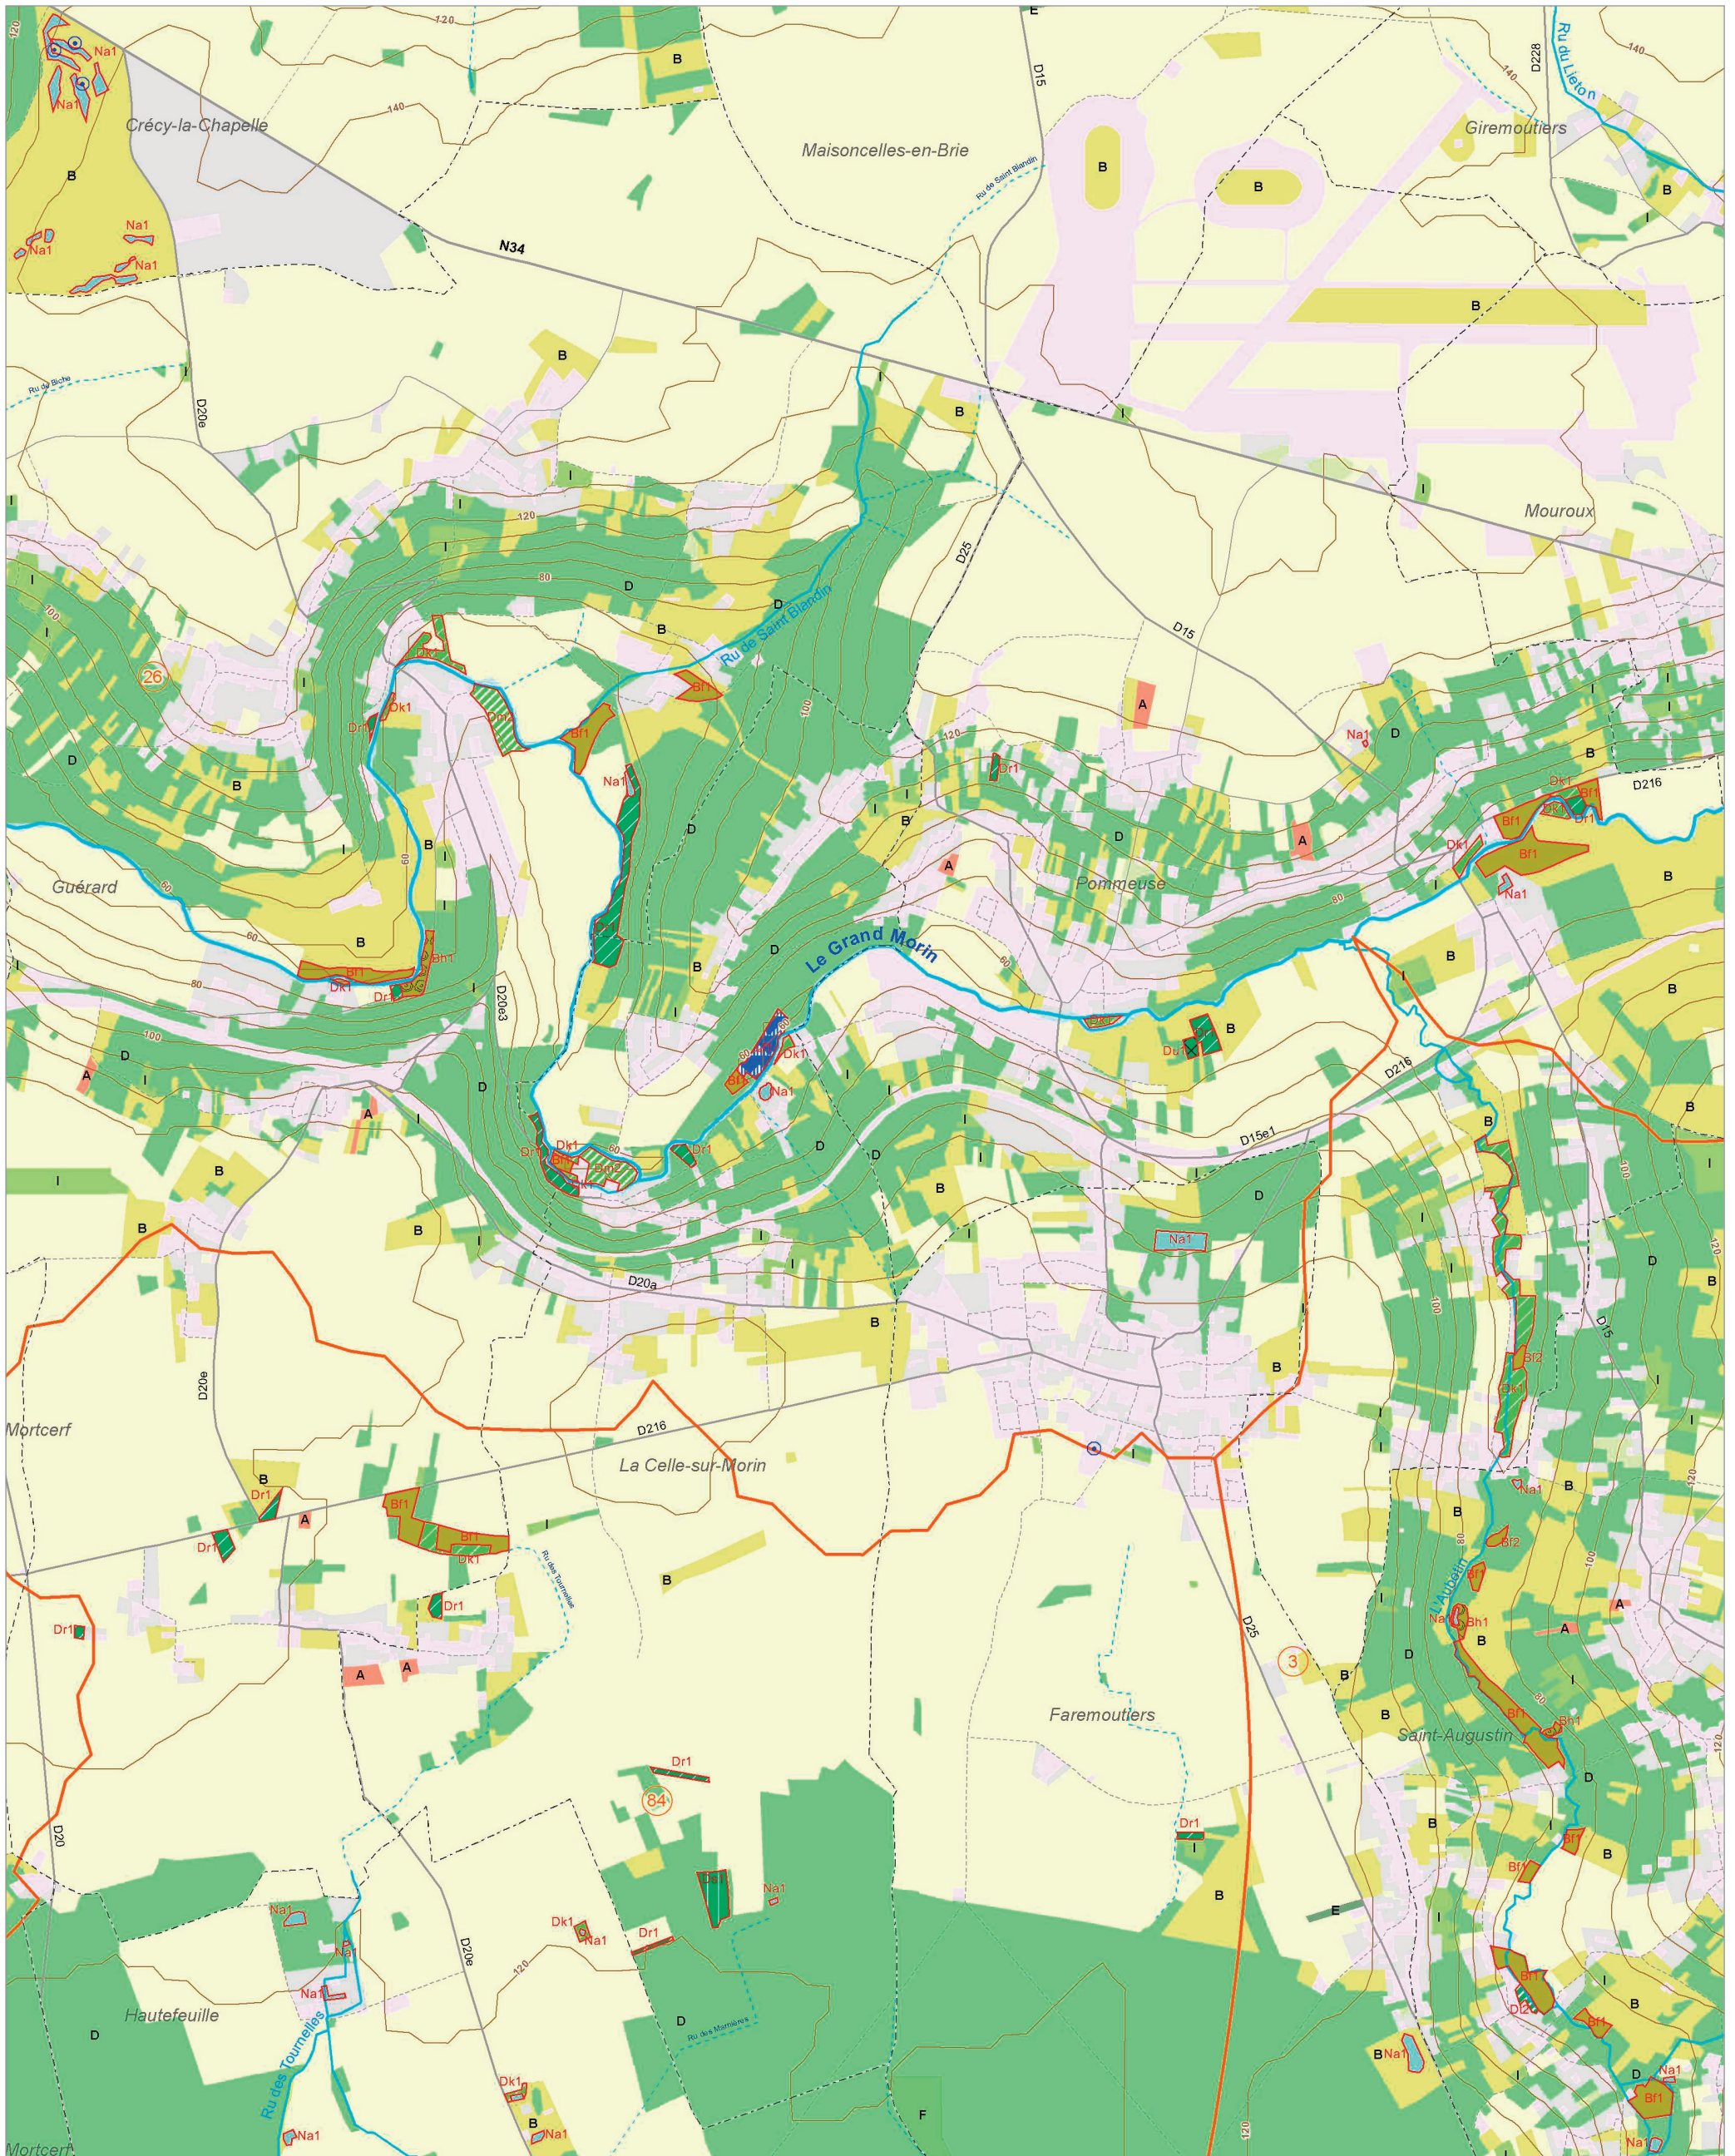

La Marsange (40)

Le ru de Bréon (11)

© IAU Île-de-France 2010 - Sources : IAU îdF, Ecomos 2000, Mos 2003, Bd Mares 2004 - IFEN, Corine land cover 2006

Les zones humides dans le(s) bassin(s) versant(s) de rivière de :

Le Grand Morin aval (26)

L'Yerres amont (84)

L'Aubetin (3)

© IAU Île-de-France 2010 - Sources : IAU îdF, Ecomos 2000, Mos 2003, Bd Mares 2004 - IFEN, Corine land cover 2006

Les zones humides dans le(s) bassin(s) versant(s) de rivière de :