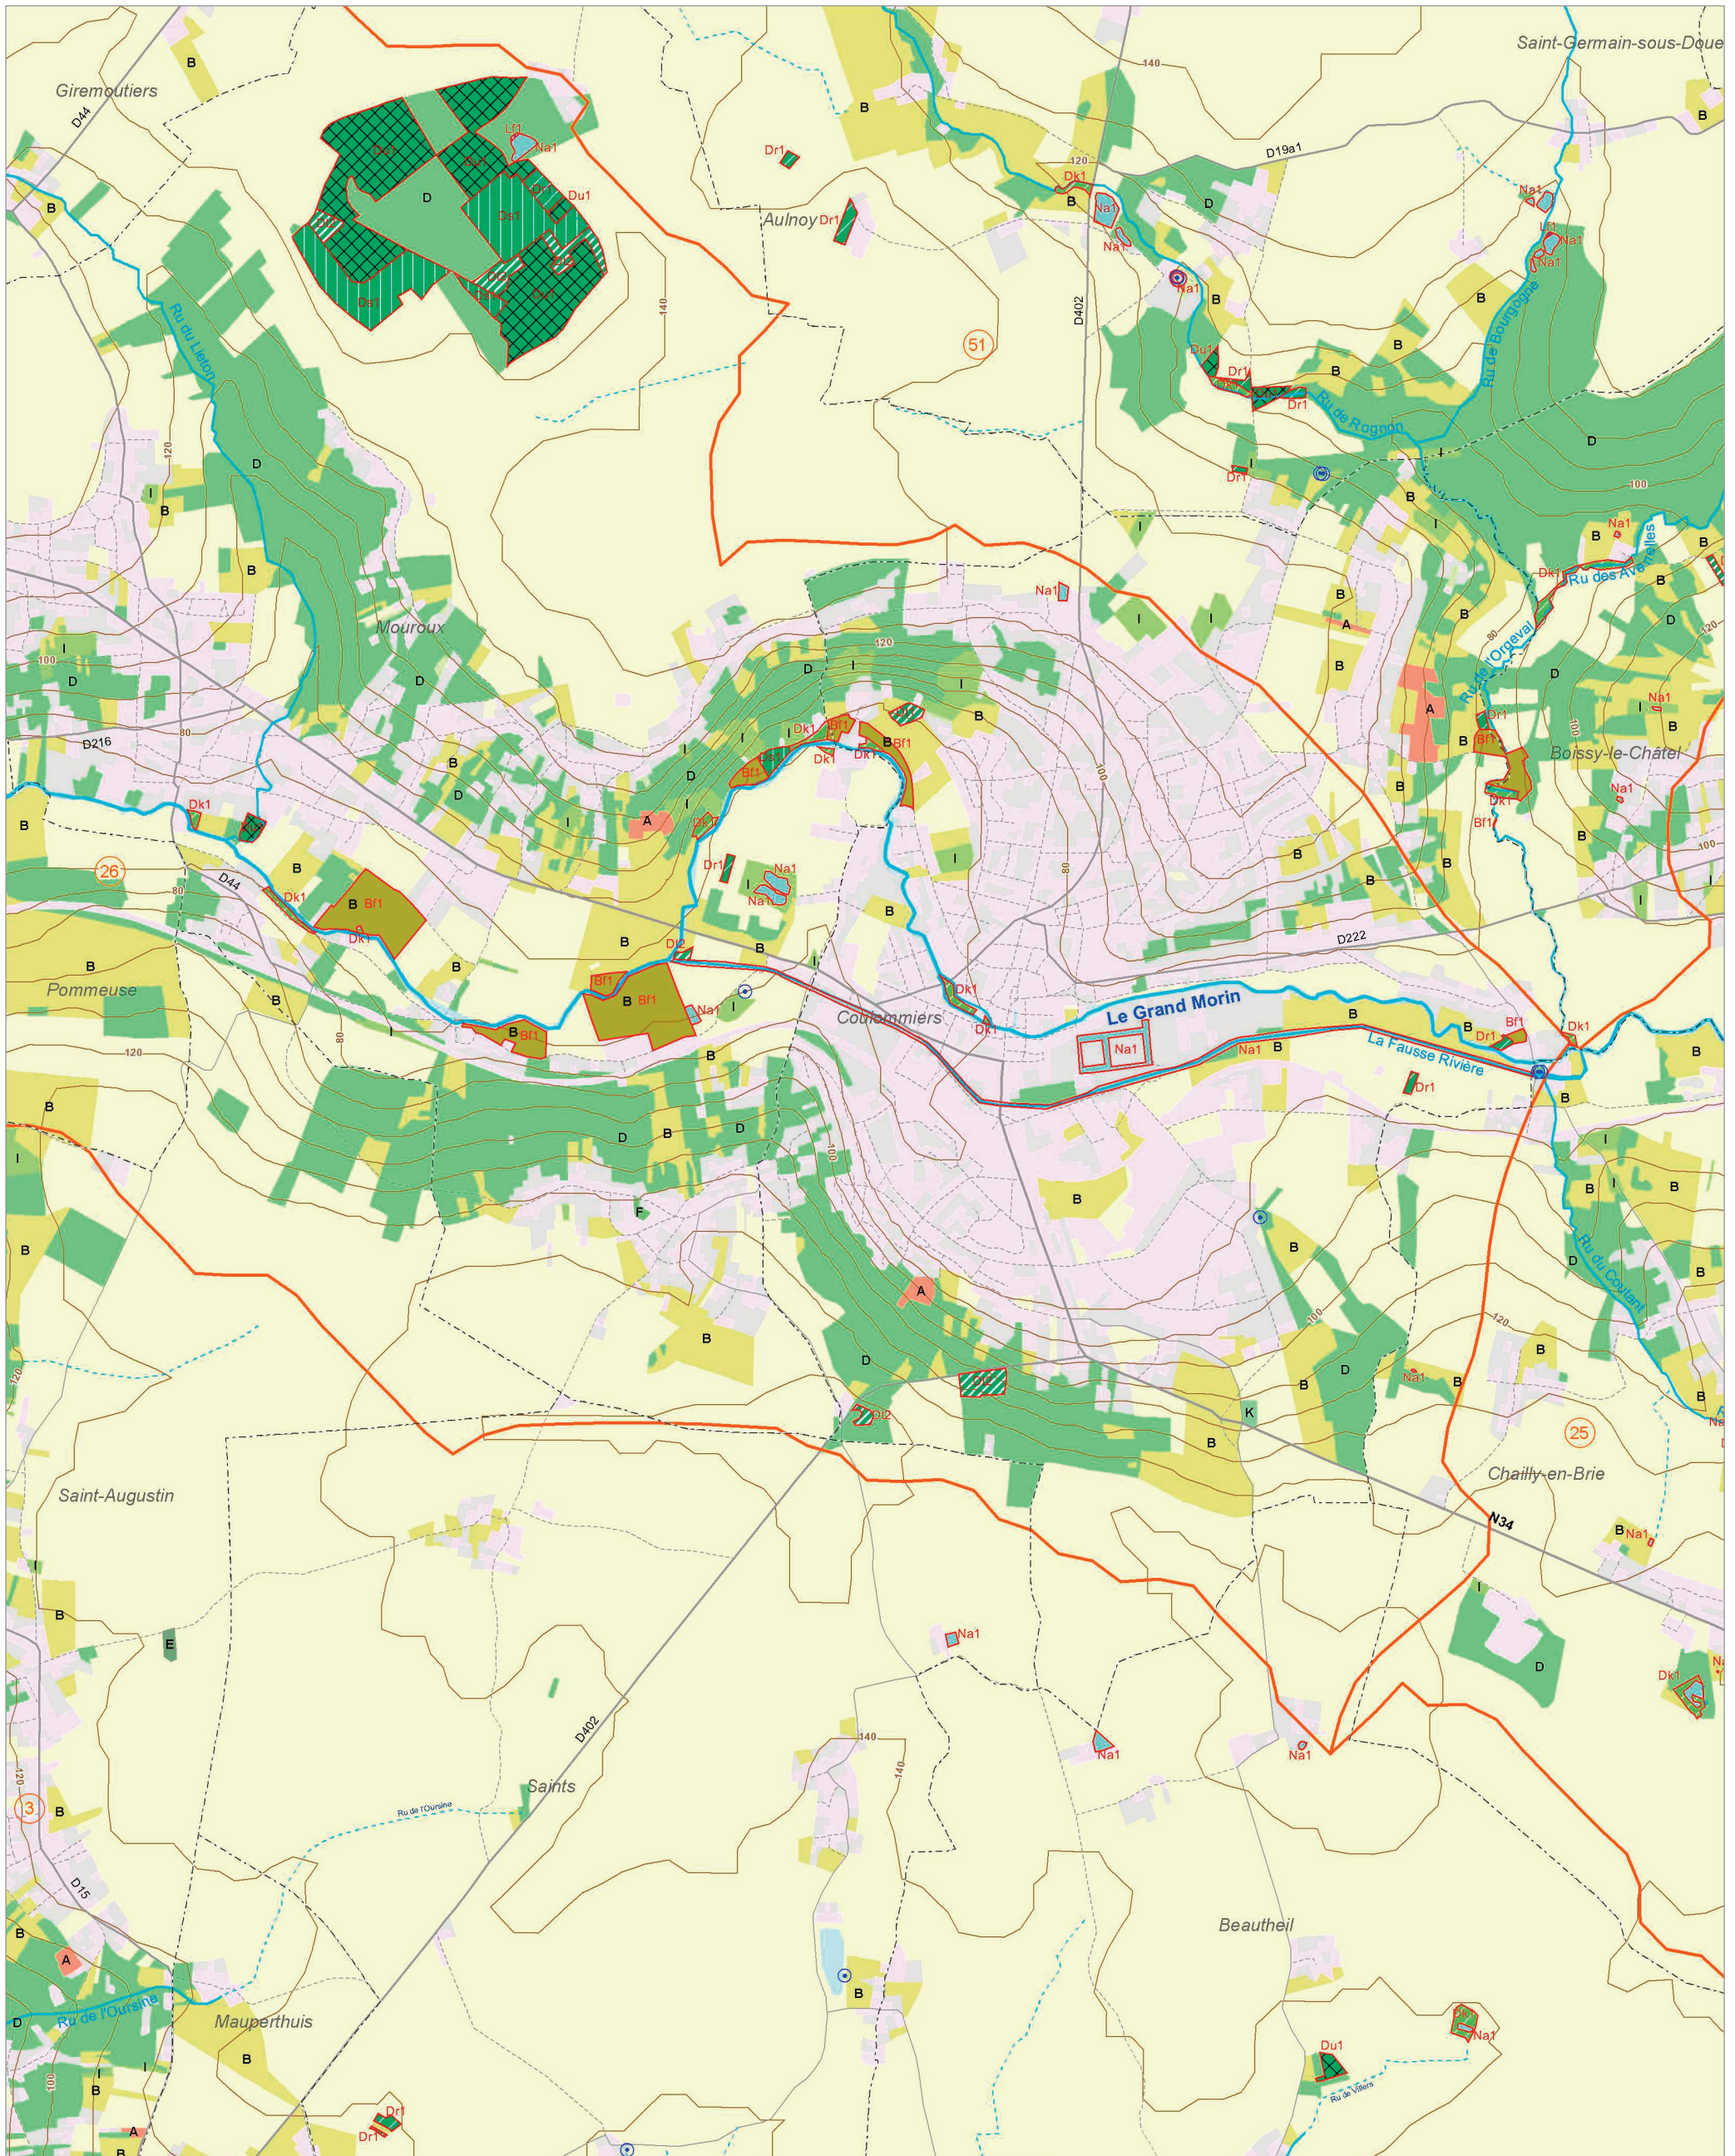

Le Grand Morin aval (26)

L'Yerres amont (84)

L'Aubetin (3)

© IAU Île-de-France 2010 - Sources : IAU îdF, Ecomos 2000, Mos 2003, Bd Mares 2004 - IFEN, Corine land cover 2006

Les zones humides dans le(s) bassin(s) versant(s) de rivière de :

Le Grand Morin aval (26)

L'Aubetin (3)

L'Orgeval (51)

Le Grand Morin amont (25)

© IAU Île-de-France 2010 - Sources : IAU idF, Ecomos 2000, Mos 2003, Bd Mares 2004 - IFEN, Corine land cover 2006

Les zones humides dans le(s) bassin(s) versant(s) de rivière de :