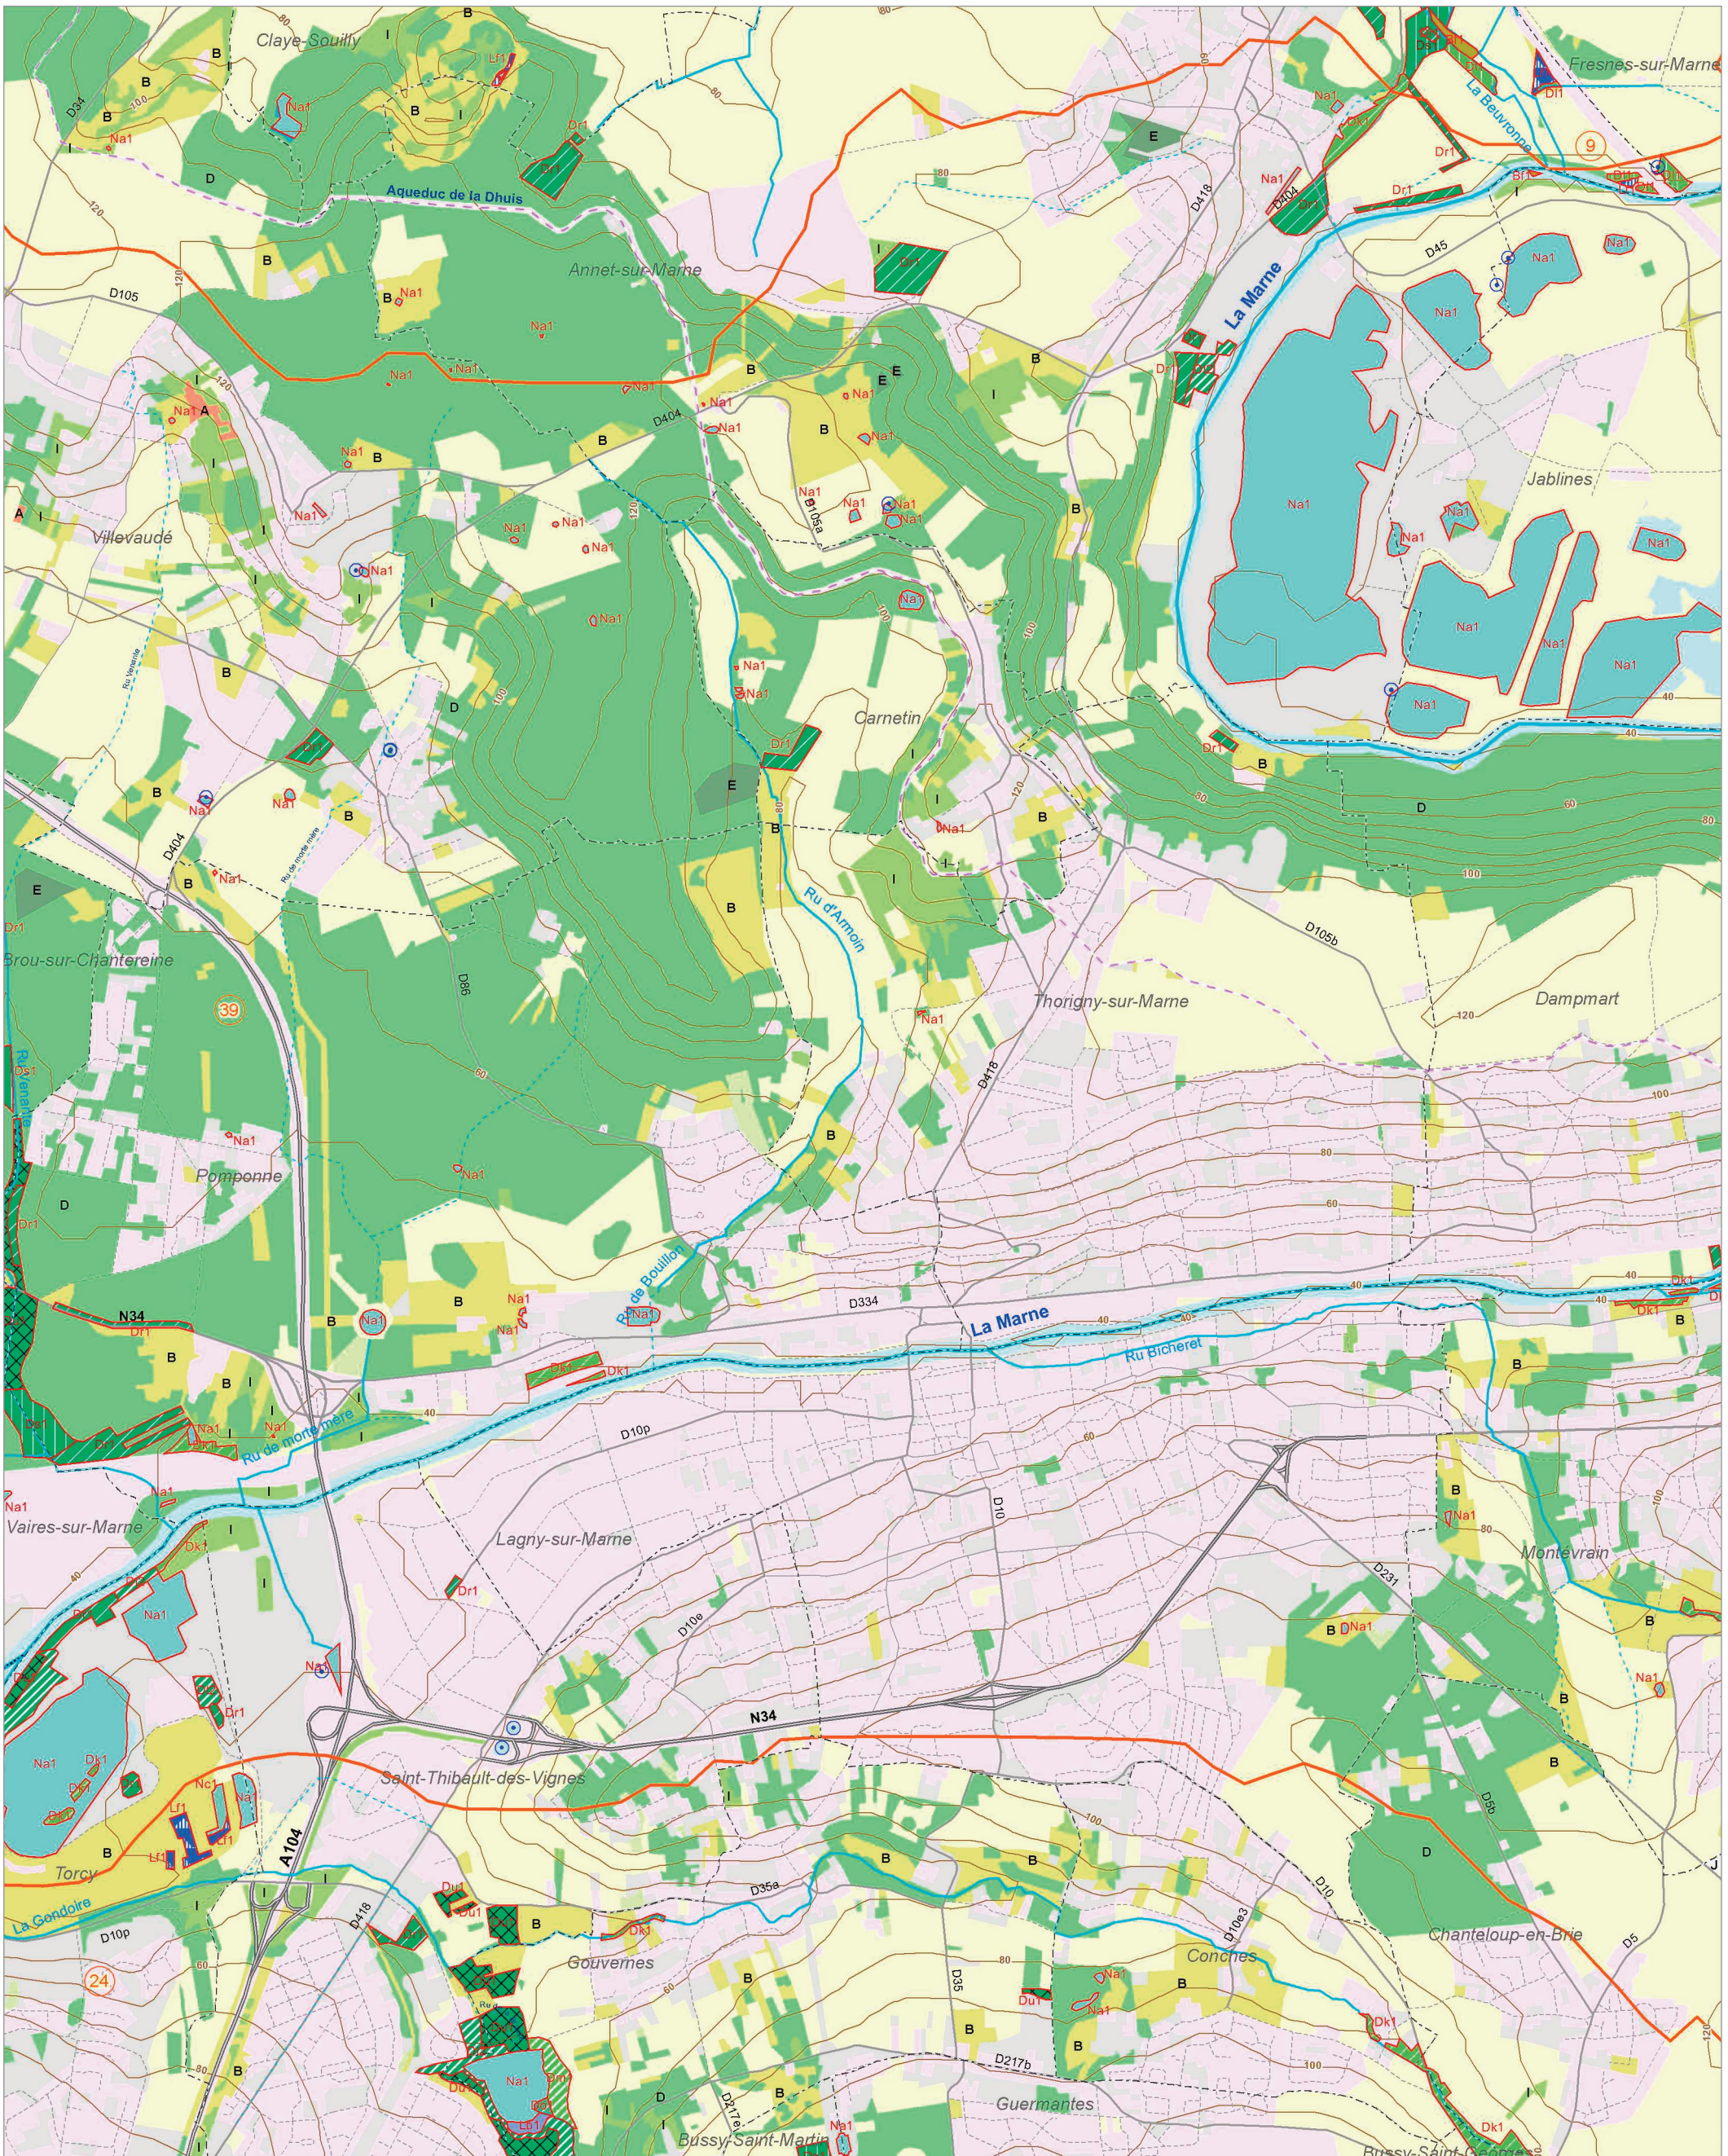

Les zones humides dans le(s) bassin(s) versant(s) de rivière de :

La Marne intermédiaire (39)

Le Grand Morin aval (26)

La Gondoire (24)

La Marsange (40)

© IAU Ile-de-France 2010 - Sources : IAU idF, Ecomos 2000, Mos 2003, Bd Mares 2004 - IFEN, Corine land cover 2006