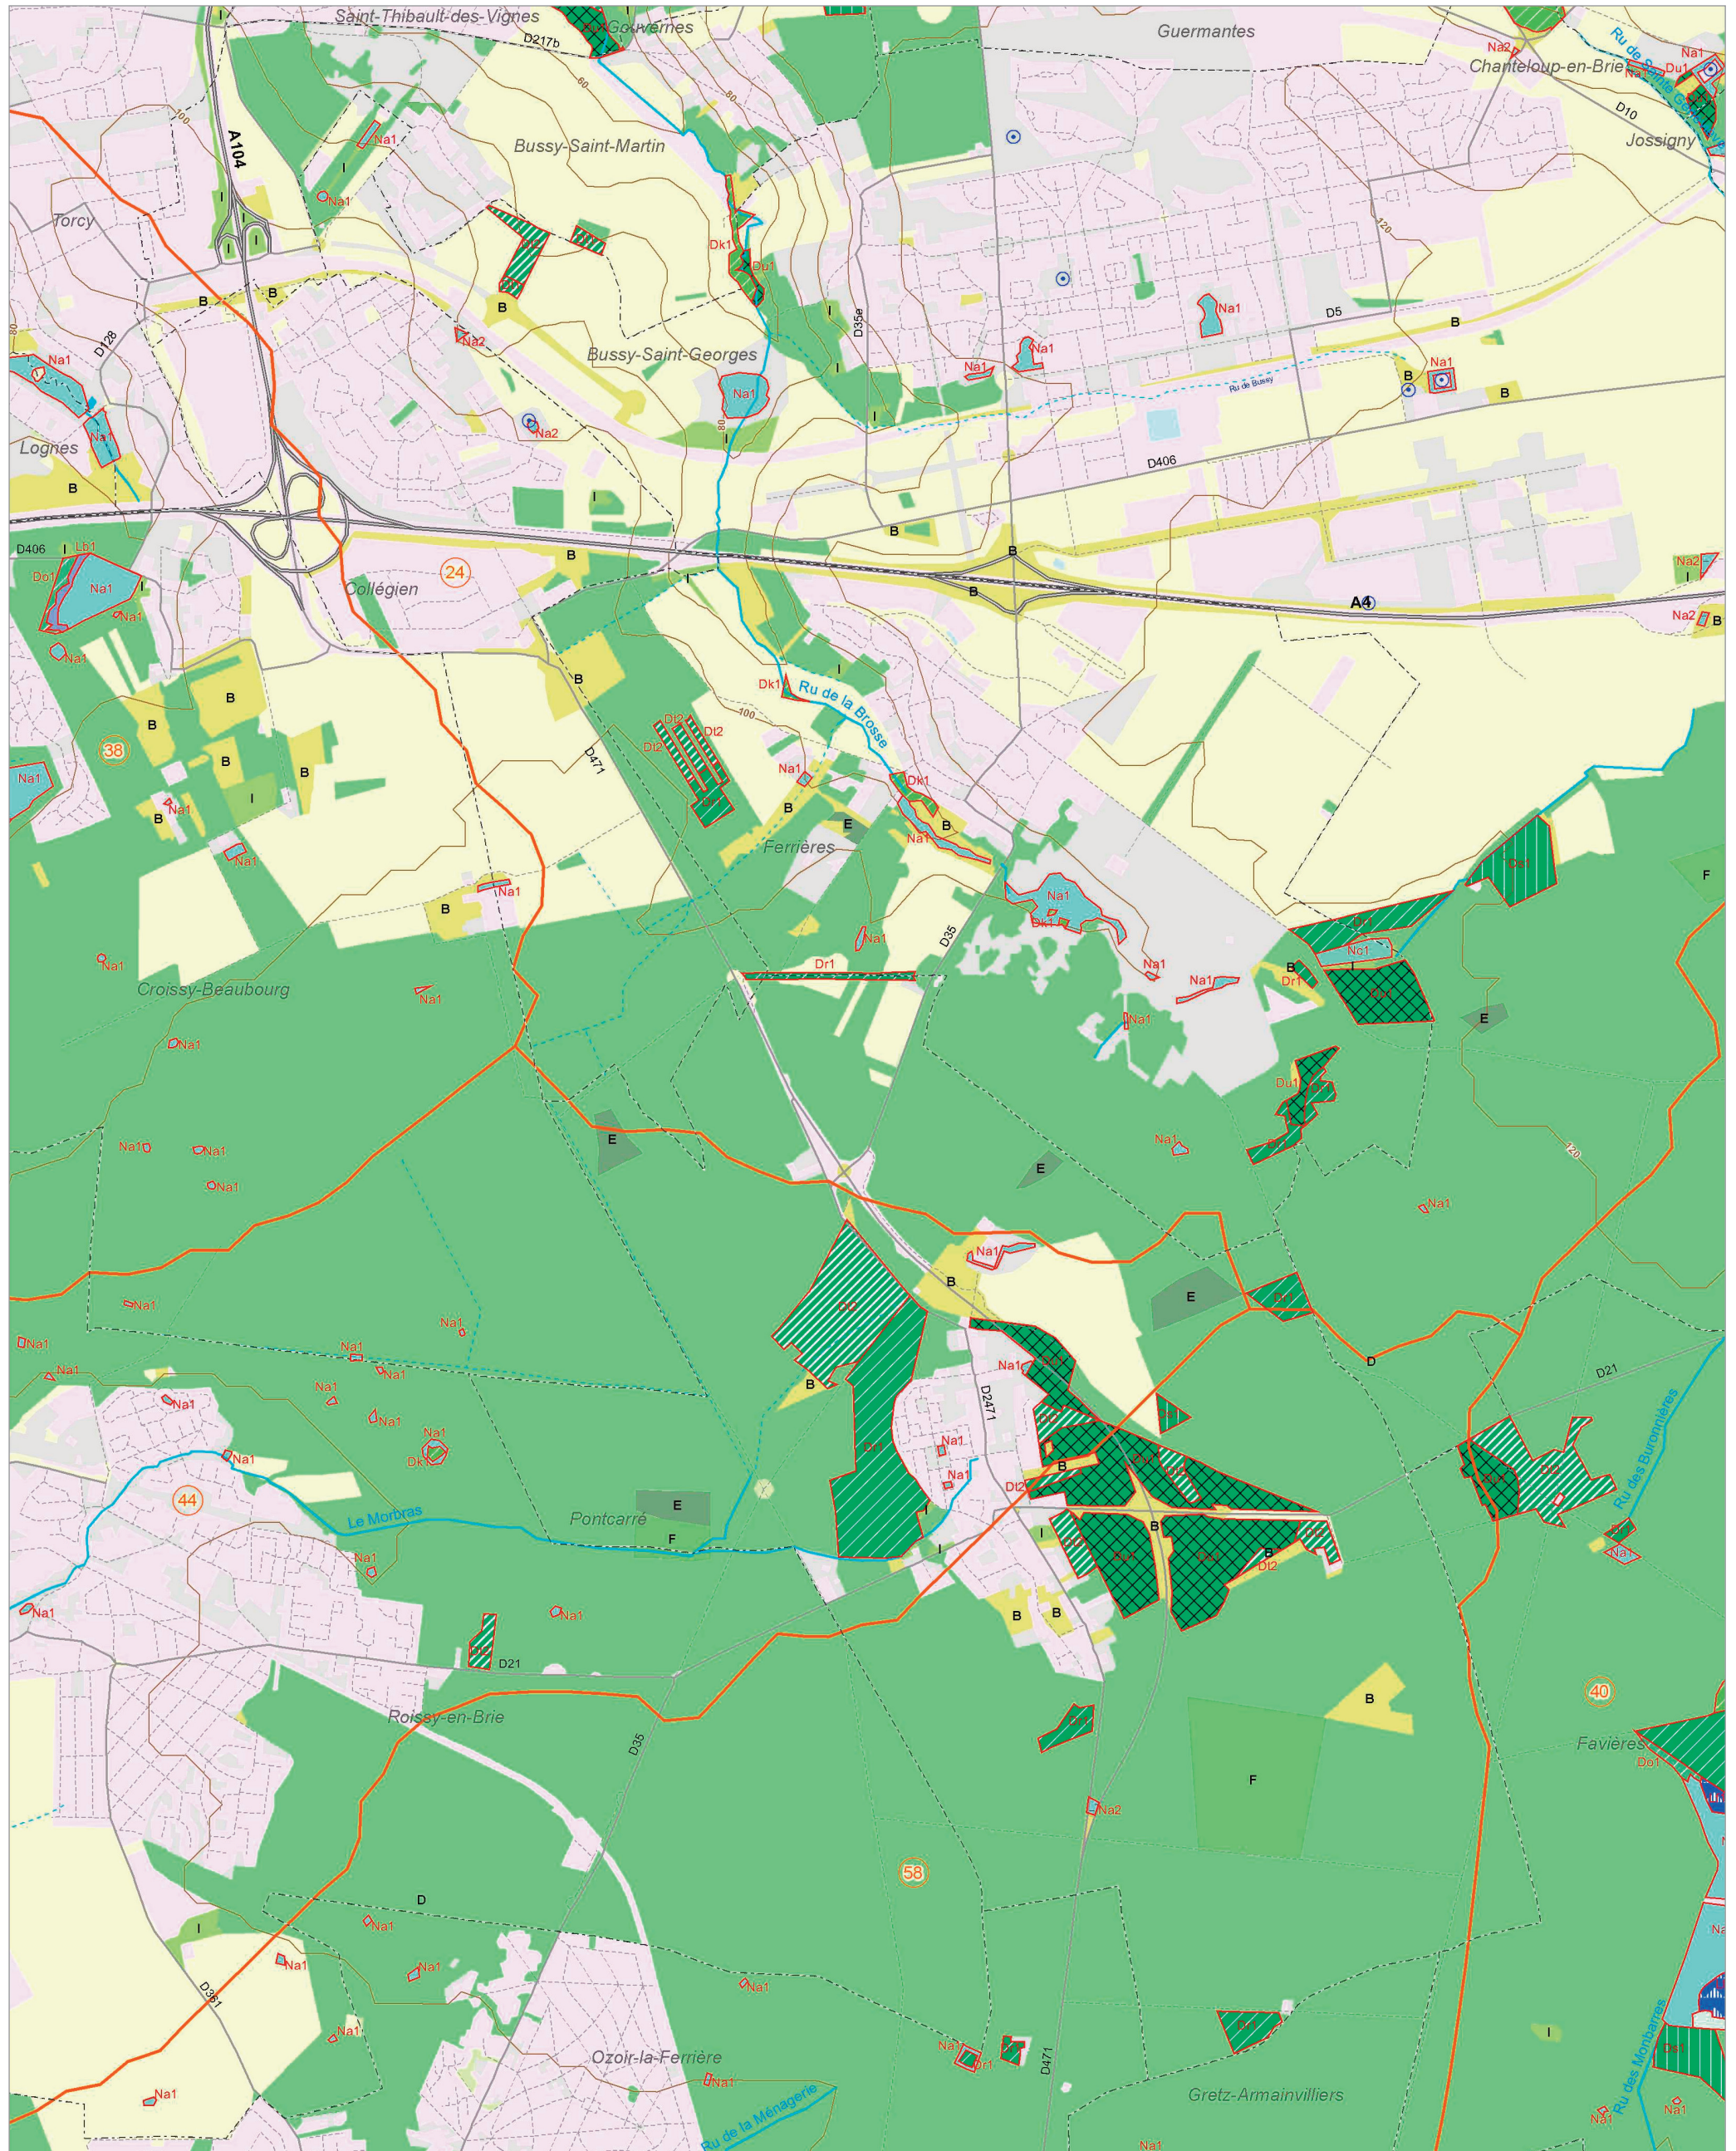

Les zones humides dans le(s) bassin(s) versant(s) de rivière de :

La Marne au confluent (38)
Le Réveillon (58)

Le Morbras (44)

La Gondoire (24)

Les zones humides dans le(s) bassin(s) versant(s) de rivière de :

La Gondoire (24)

Le Réveillon (58)

Le Morbras (44)

La Marne au confluent (38)

La Marsange (40)

Les zones humides dans le(s) bassin(s) versant(s) de rivière de :

La Marsange (40)

La Gondoire (24)