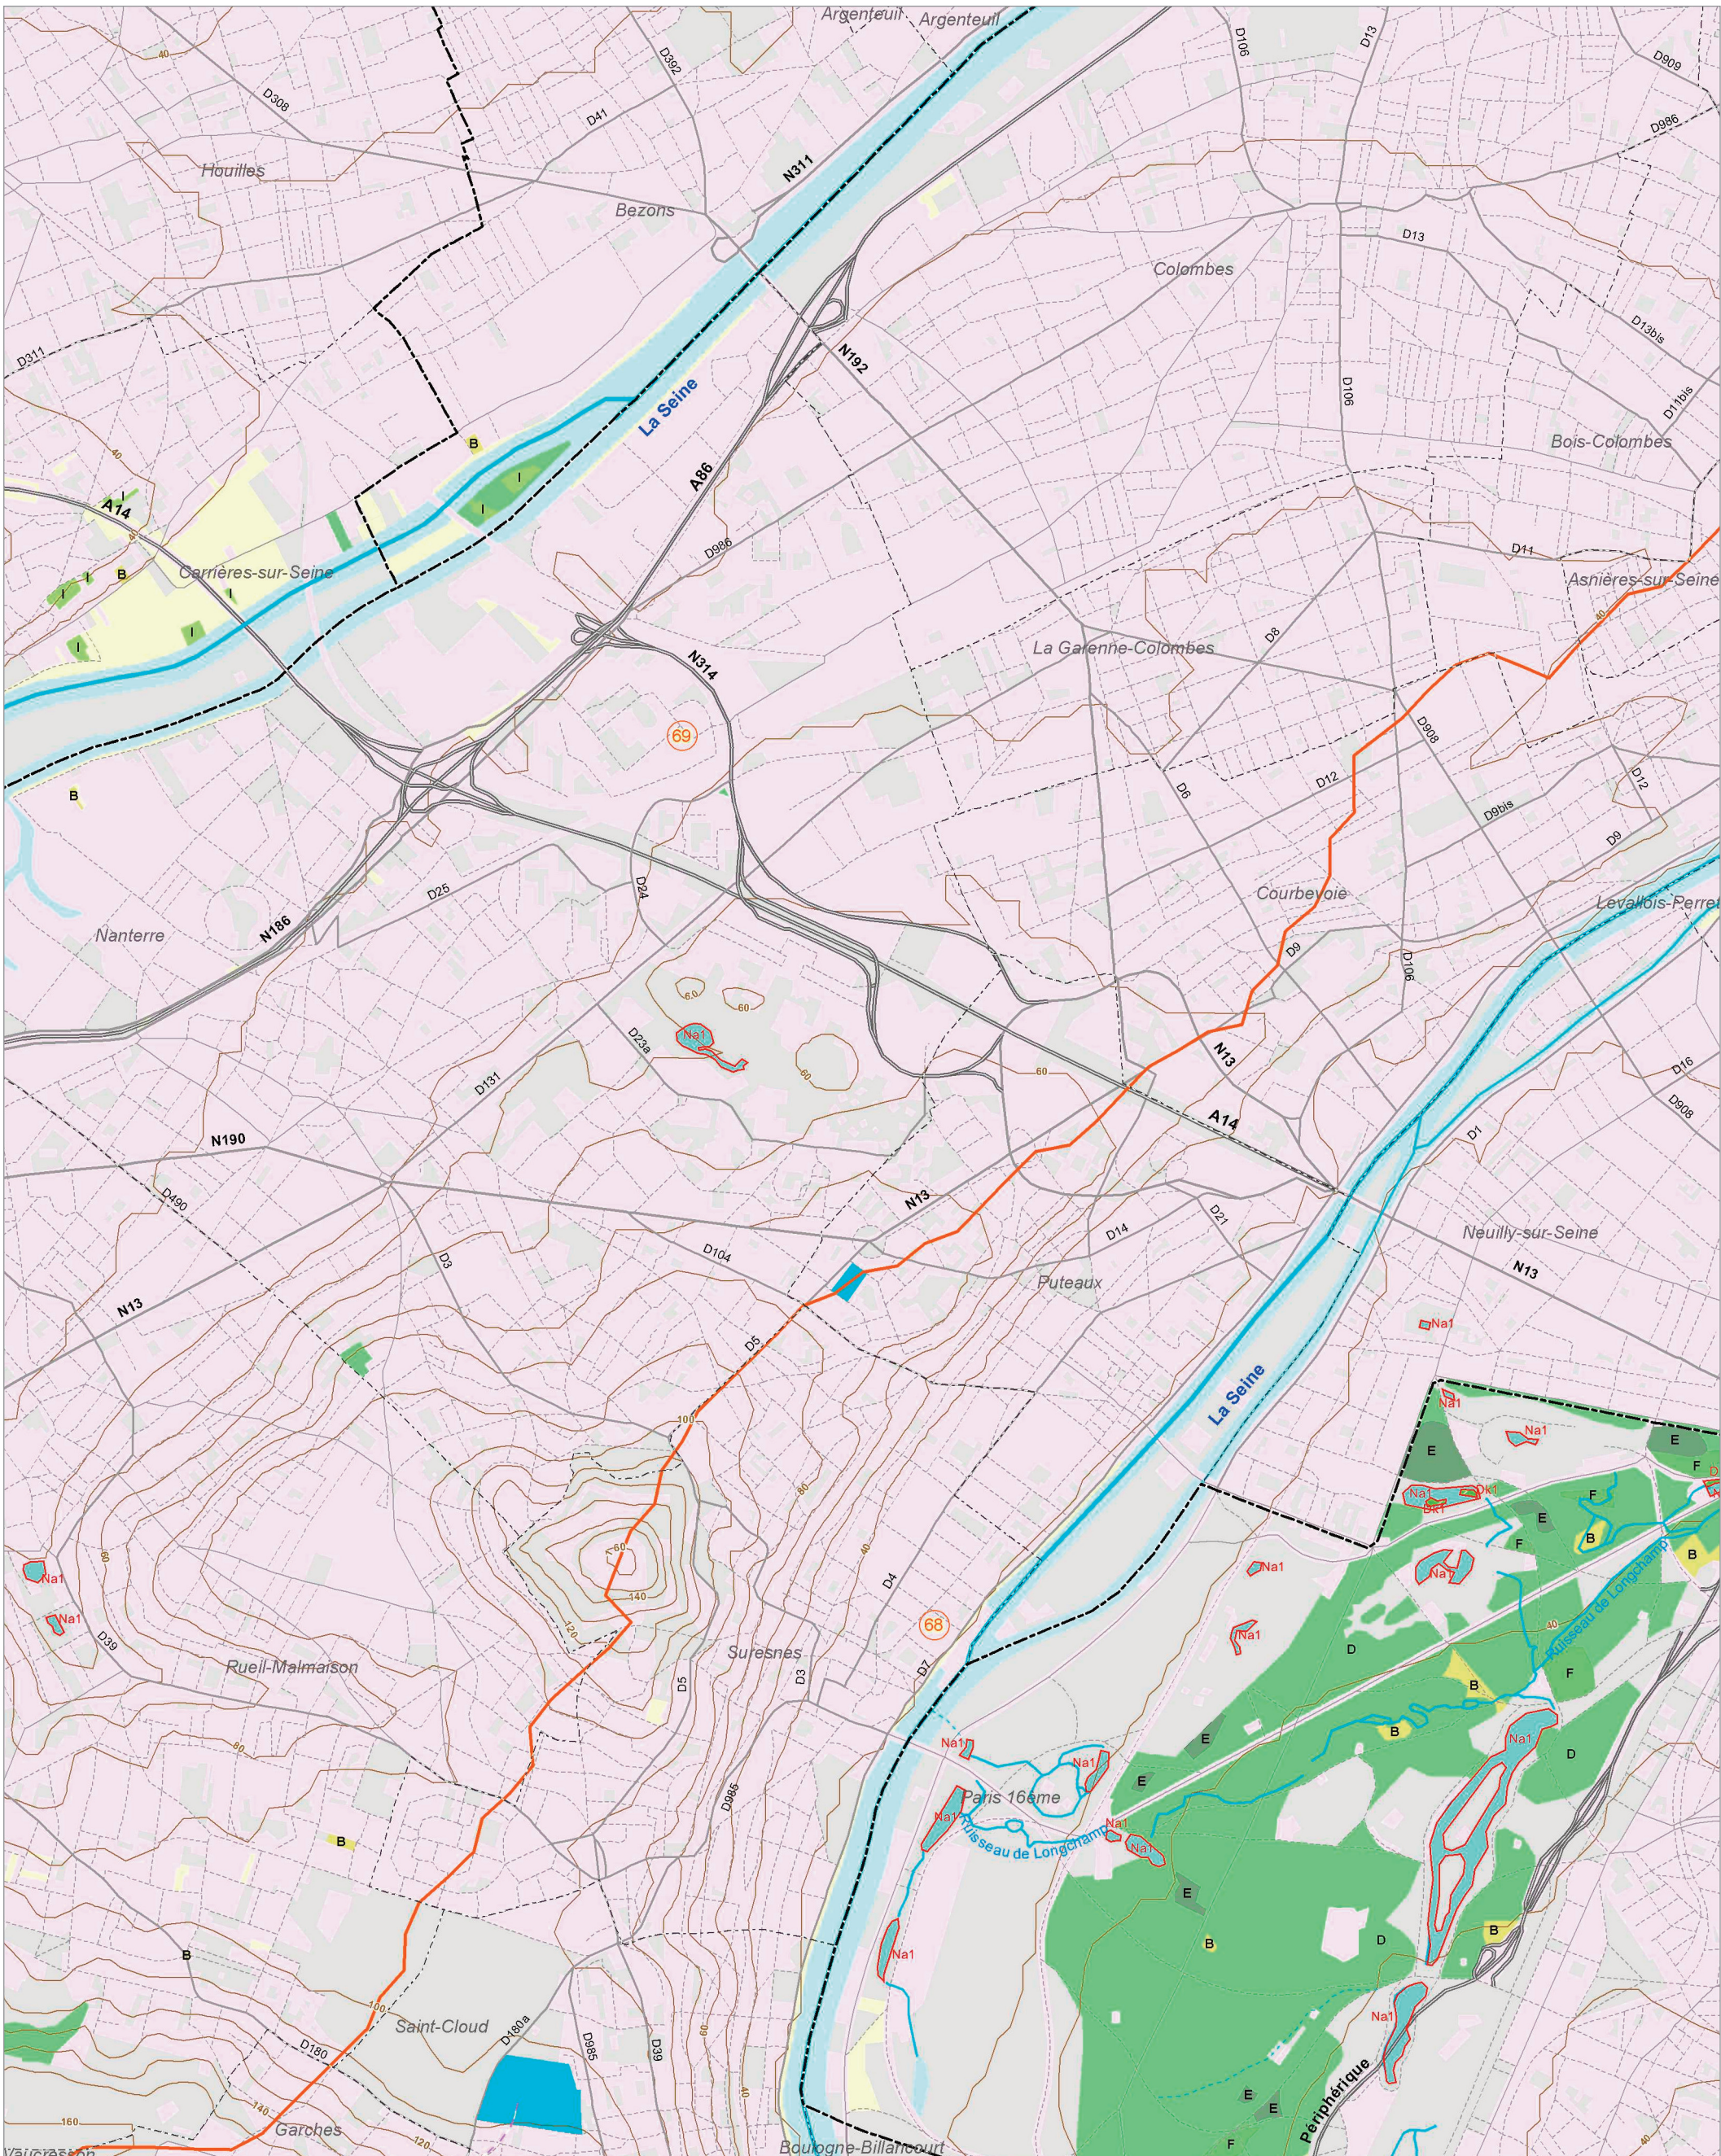

La Seine à Paris (68)

La Seine à Saint-Germain (69)

Le Croult et la Morée (15)

© IAU Ile-de-France 2010 - Sources : IAU idF, Ecomos 2000, Mos 2003, Bd Mares 2004 - IFEN, Corine land cover 2006

Les zones humides dans le(s) bassin(s) versant(s) de rivière de :