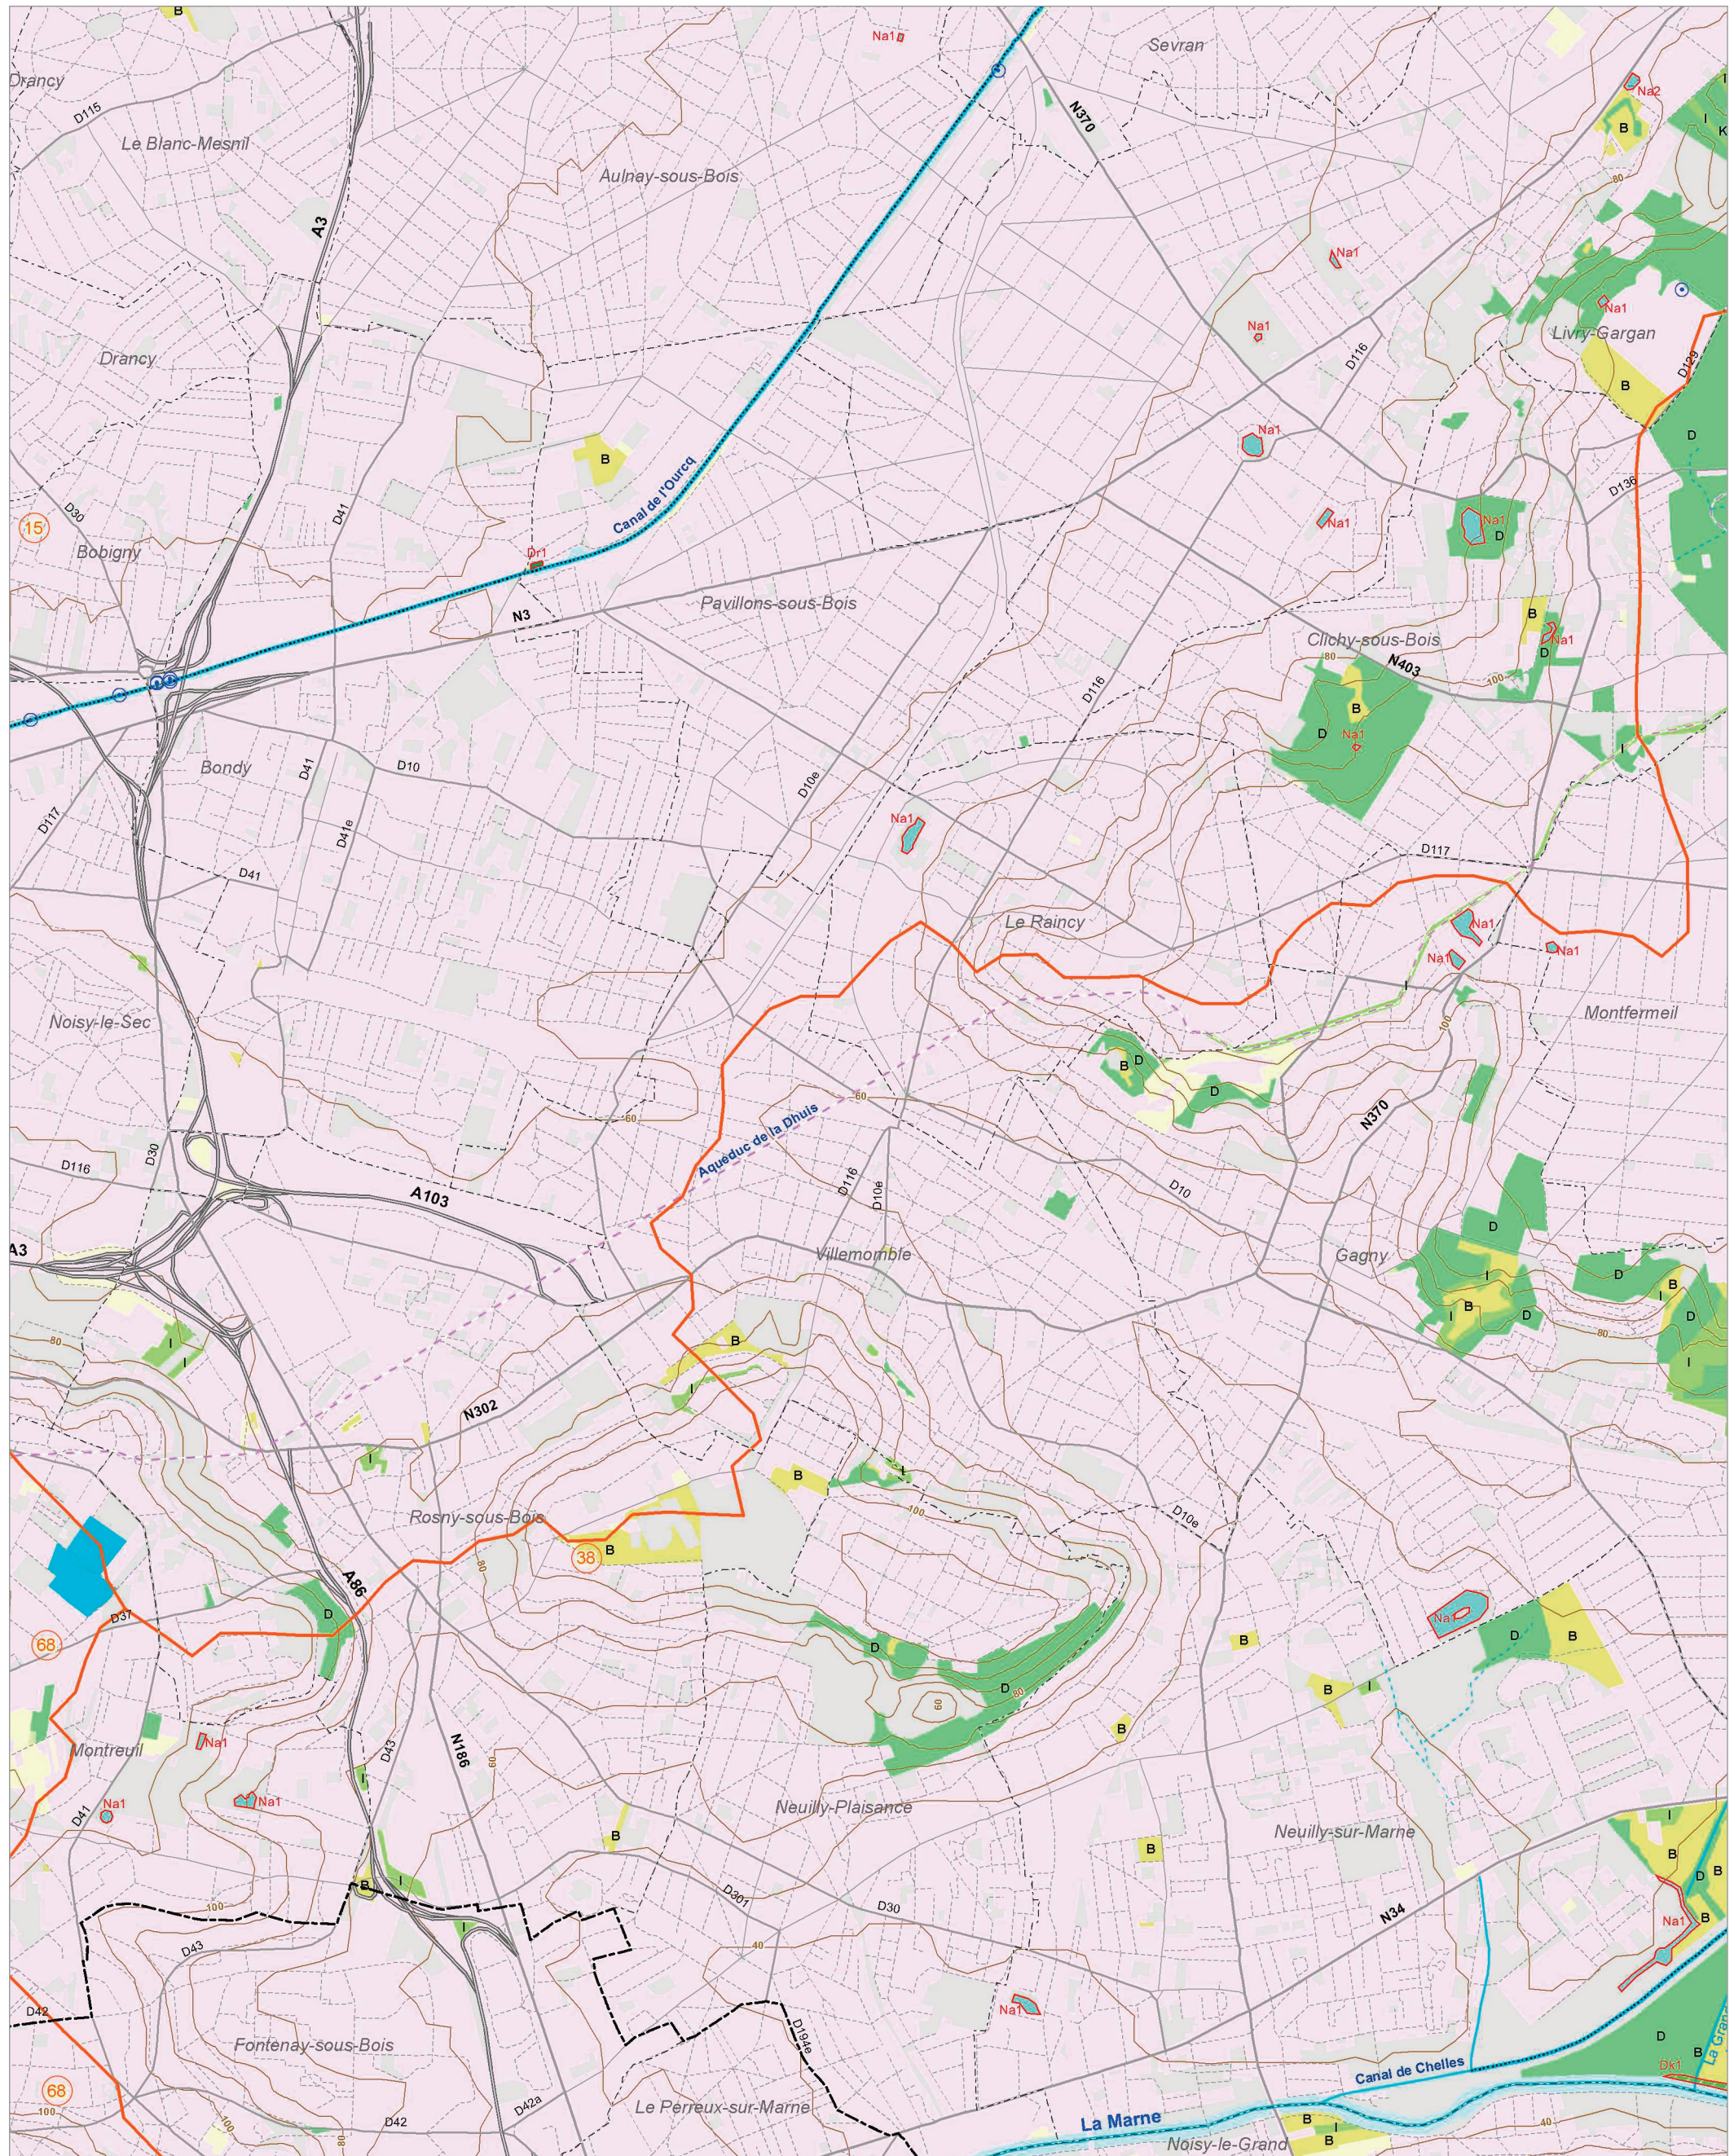

Les zones humides dans le(s) bassin(s) versant(s) de rivière de :

La Marne au confluent (38)
Le Croult et la Morée (15)

La Marne intermédiaire (39)
La Gondoire (24)

La Beuvronne (9)