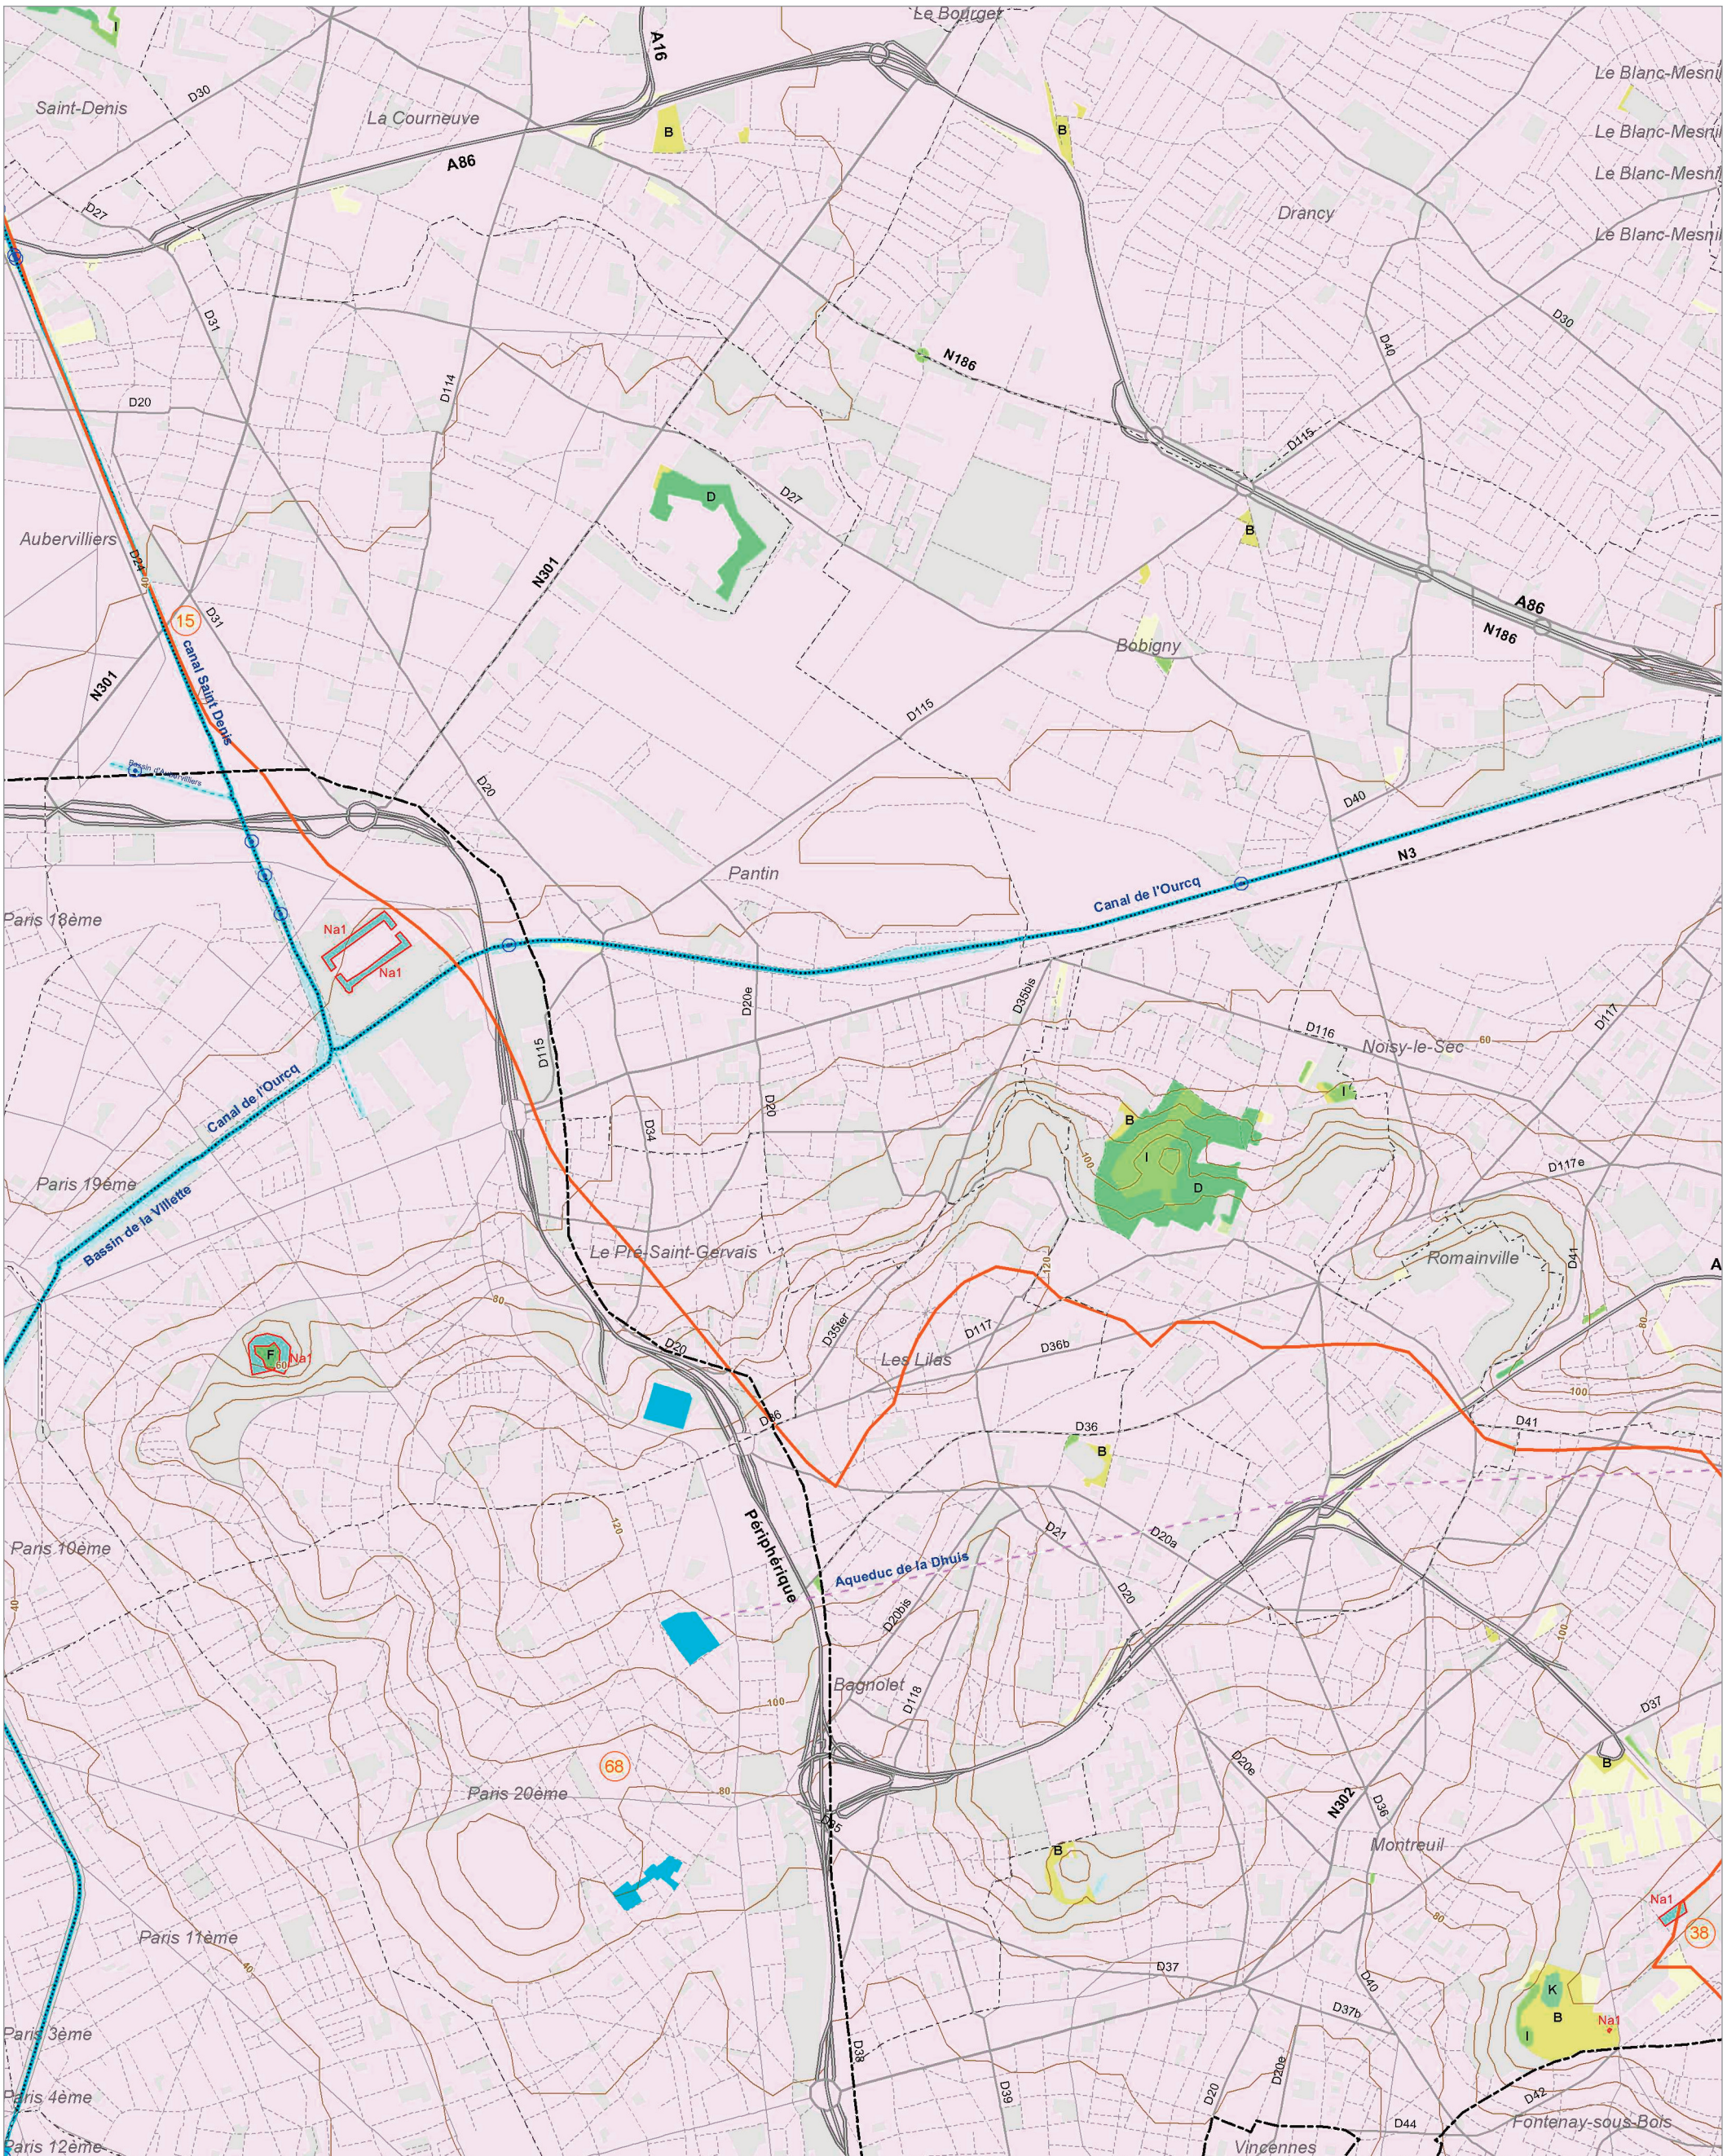

Les zones humides dans le(s) bassin(s) versant(s) de rivière de :

Le Croult et la Morée (15)

La Marne au confluent (38)

La Seine à Paris (68)