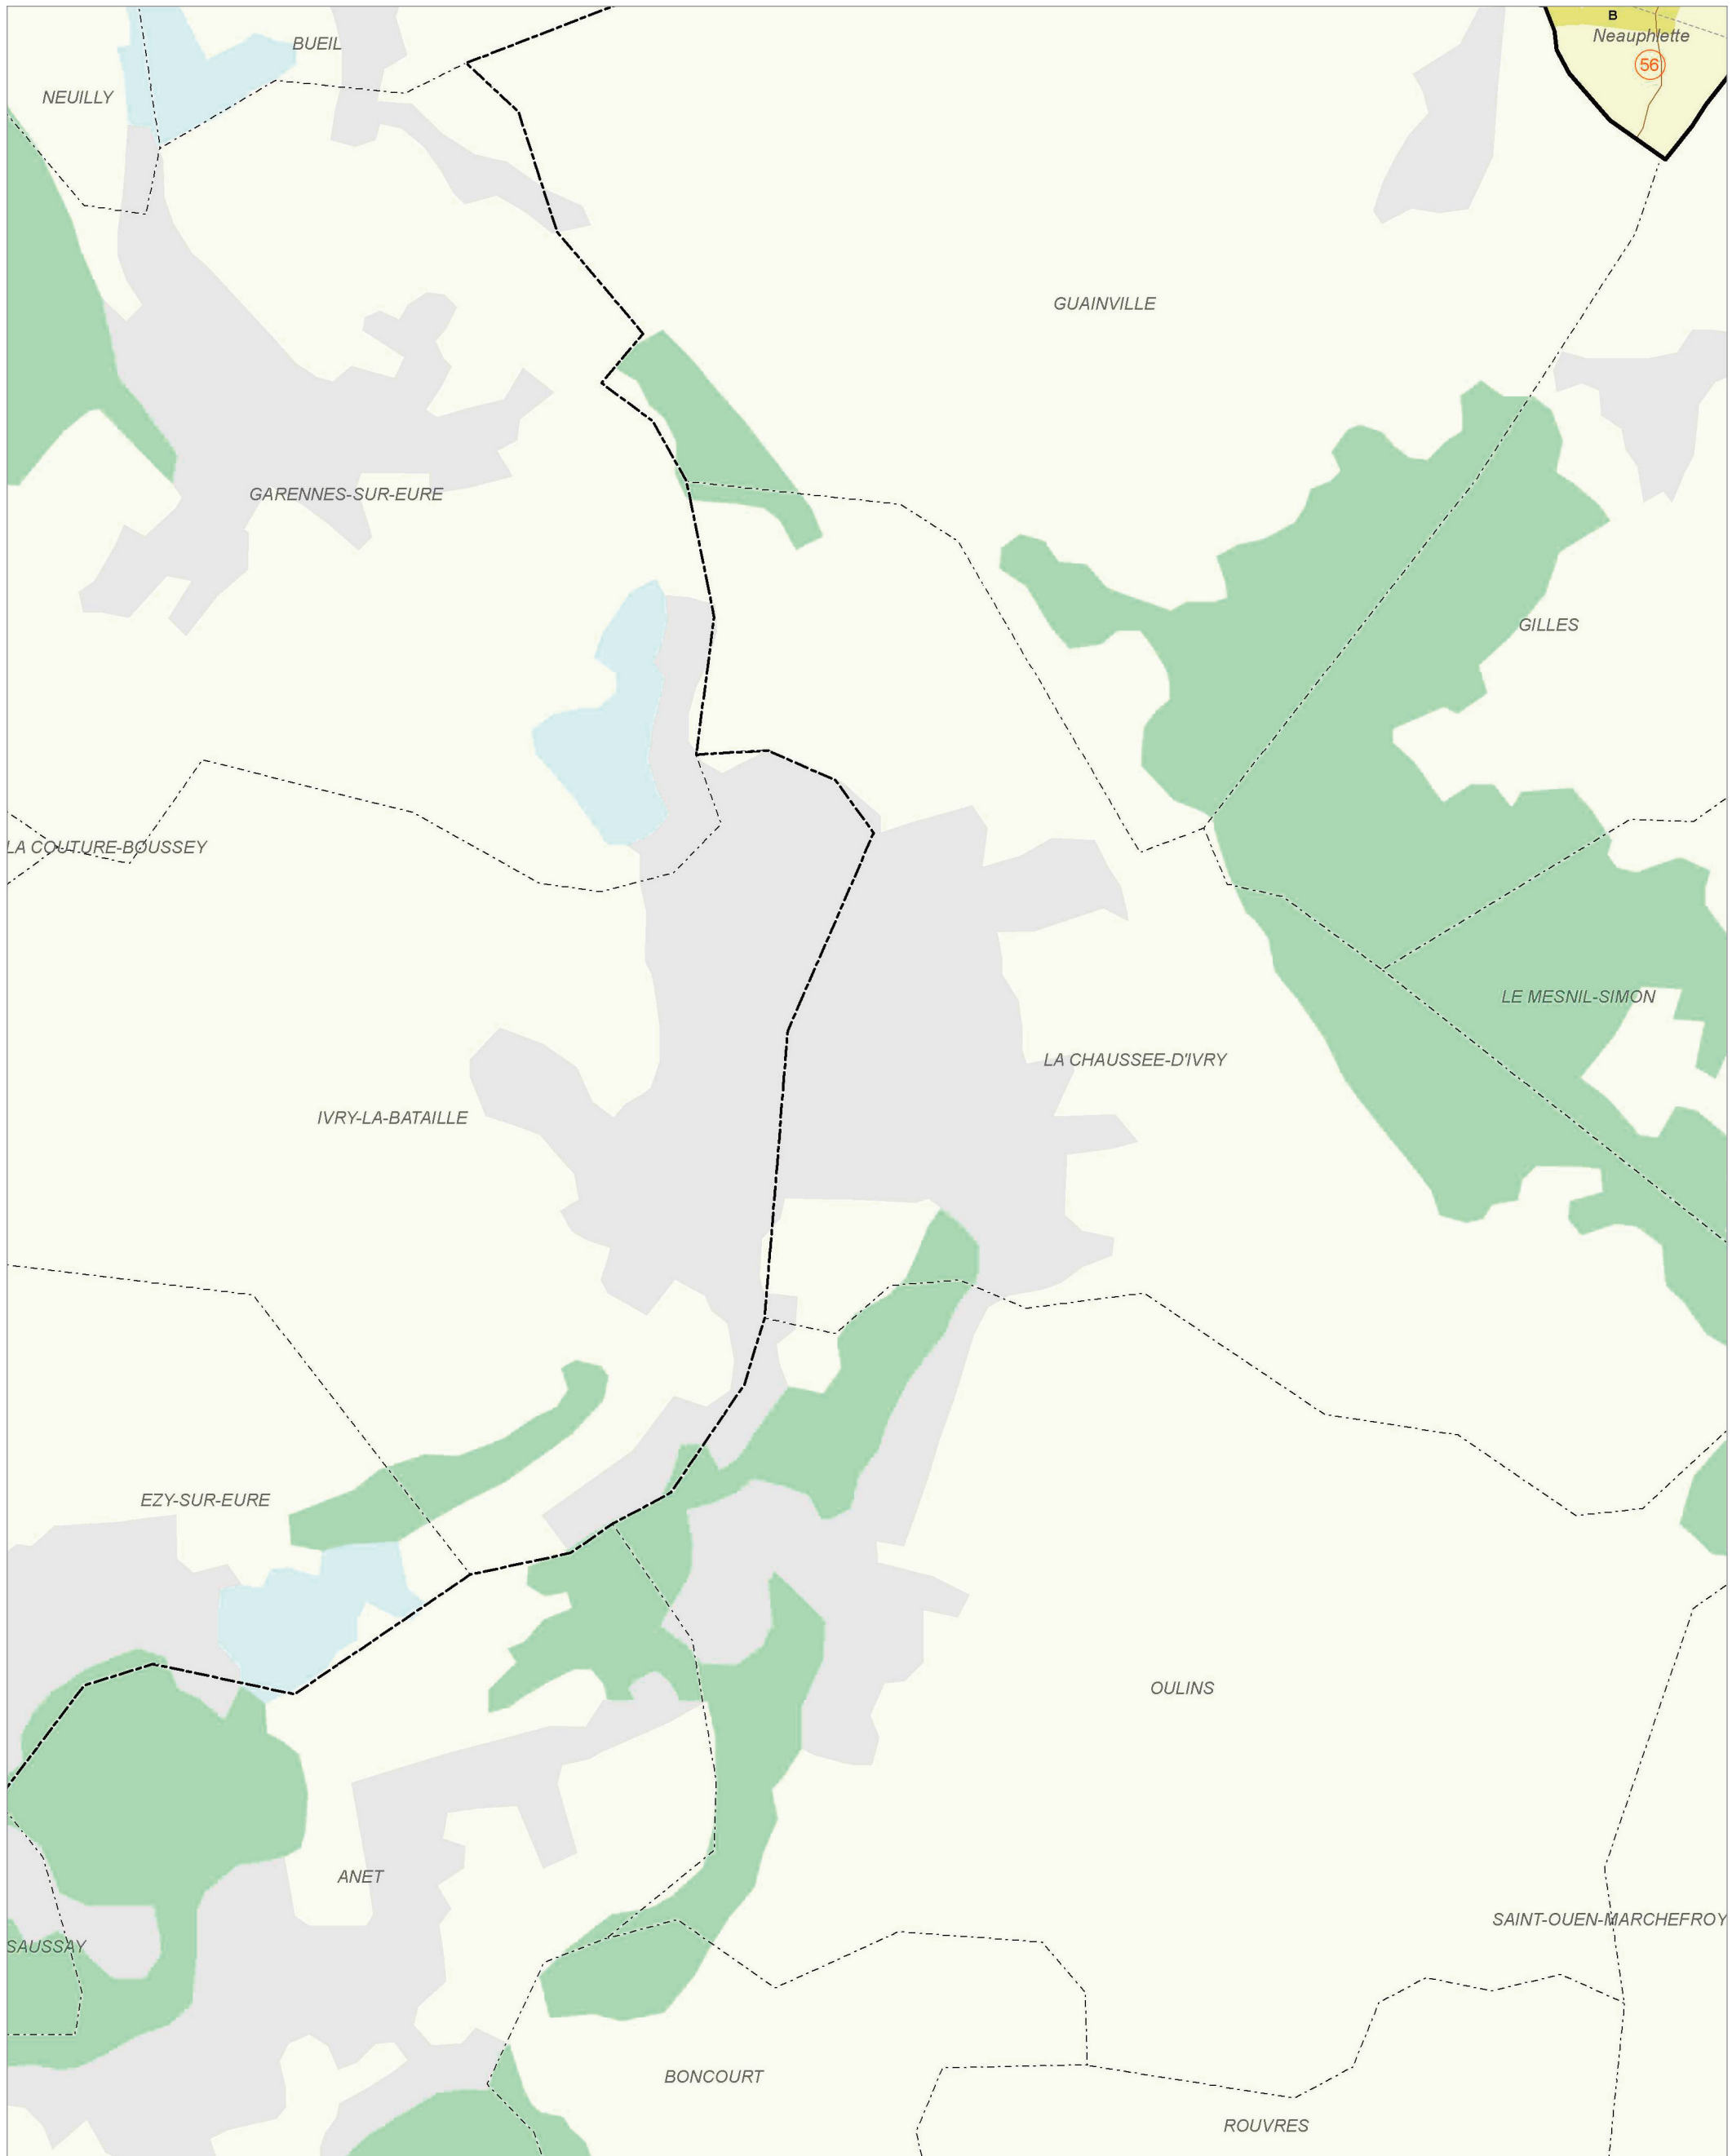

Le Grand Morin amont (25)

Le Petit Morin (55)

Les zones humides dans le(s) bassin(s) versant(s) de rivière de :

Le Radon (56)

© IAU Île-de-France 2010 - Sources : IAU îdF, Ecomos 2000, Mos 2003, Bd Mares 2004 - IFEN, Corine land cover 2006