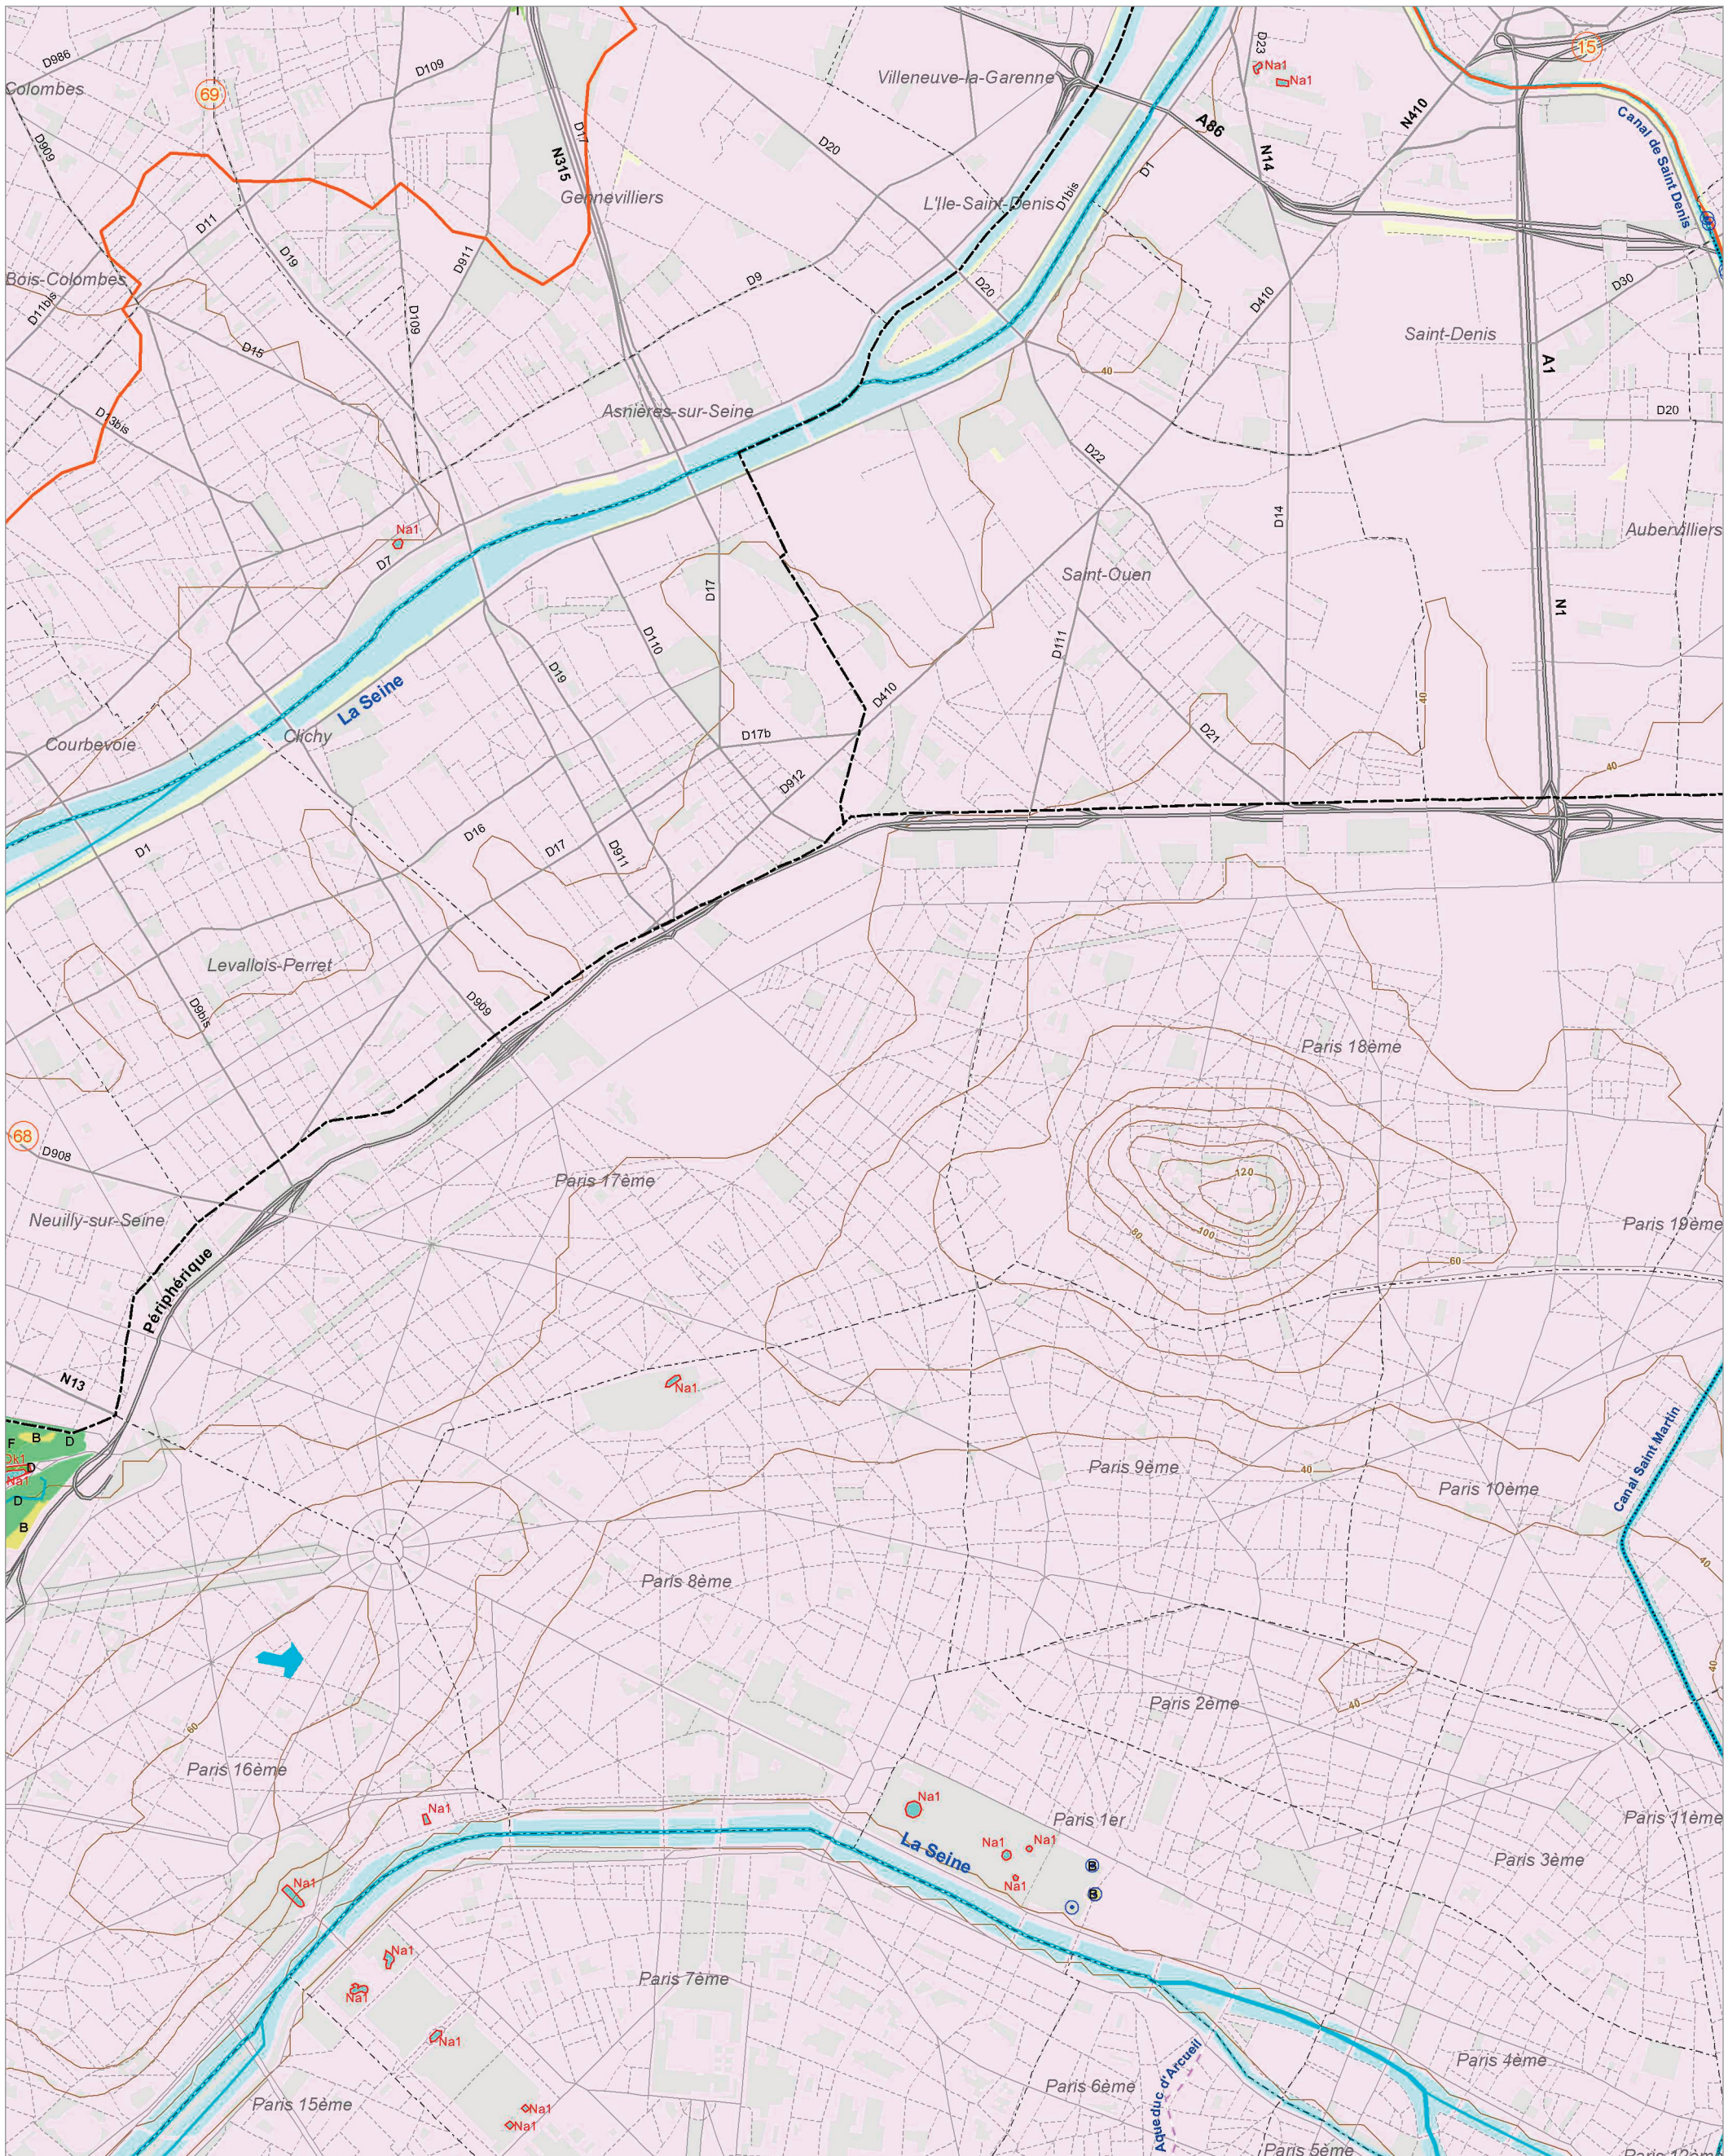

Les zones humides dans le(s) bassin(s) versant(s) de rivière de :

La Seine à Paris (68)

Le Croult et la Morée (15)

La Marne au confluent (38)

© IAU Ile-de-France 2010 - Sources : IAU IdF, Ecomos 2000, Mos 2003, Bd Mares 2004 - IFEN, Corine land cover 2006