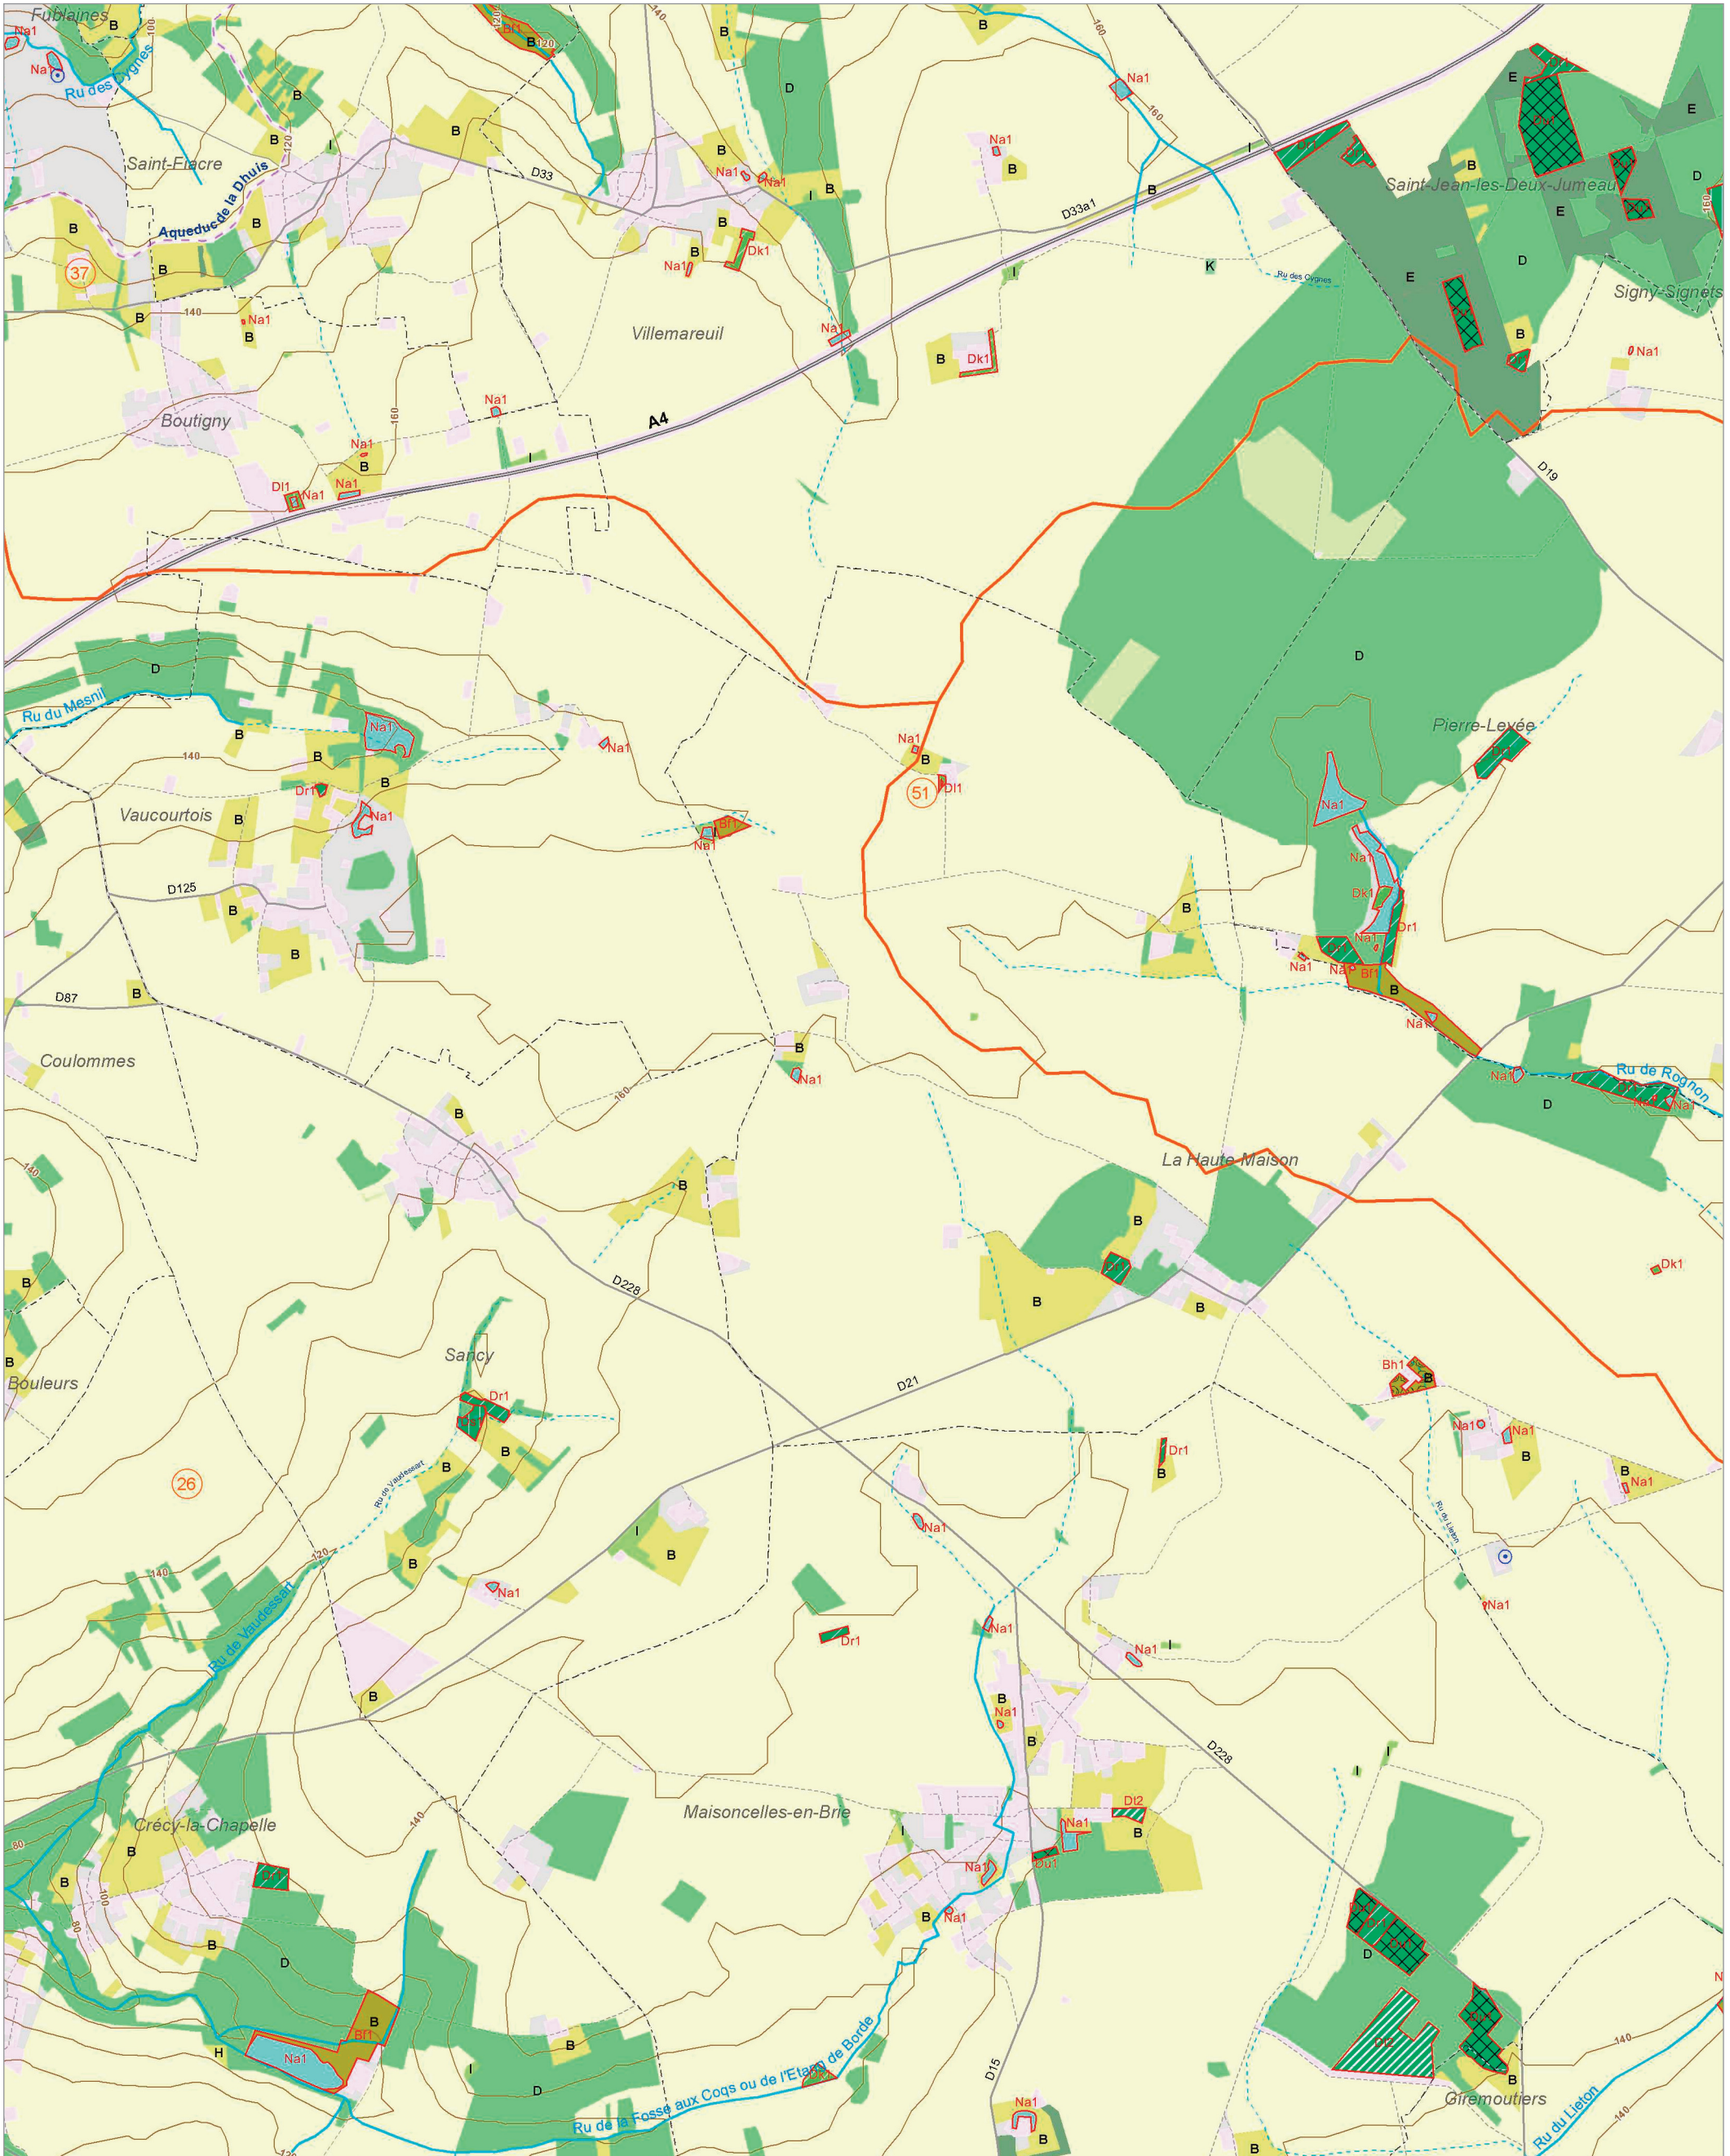

Les zones humides dans le(s) bassin(s) versant(s) de rivière de :

L'Orgeval (51)

La Marne amont (37)

Le Grand Morin aval (26)

Le Petit Morin (55)