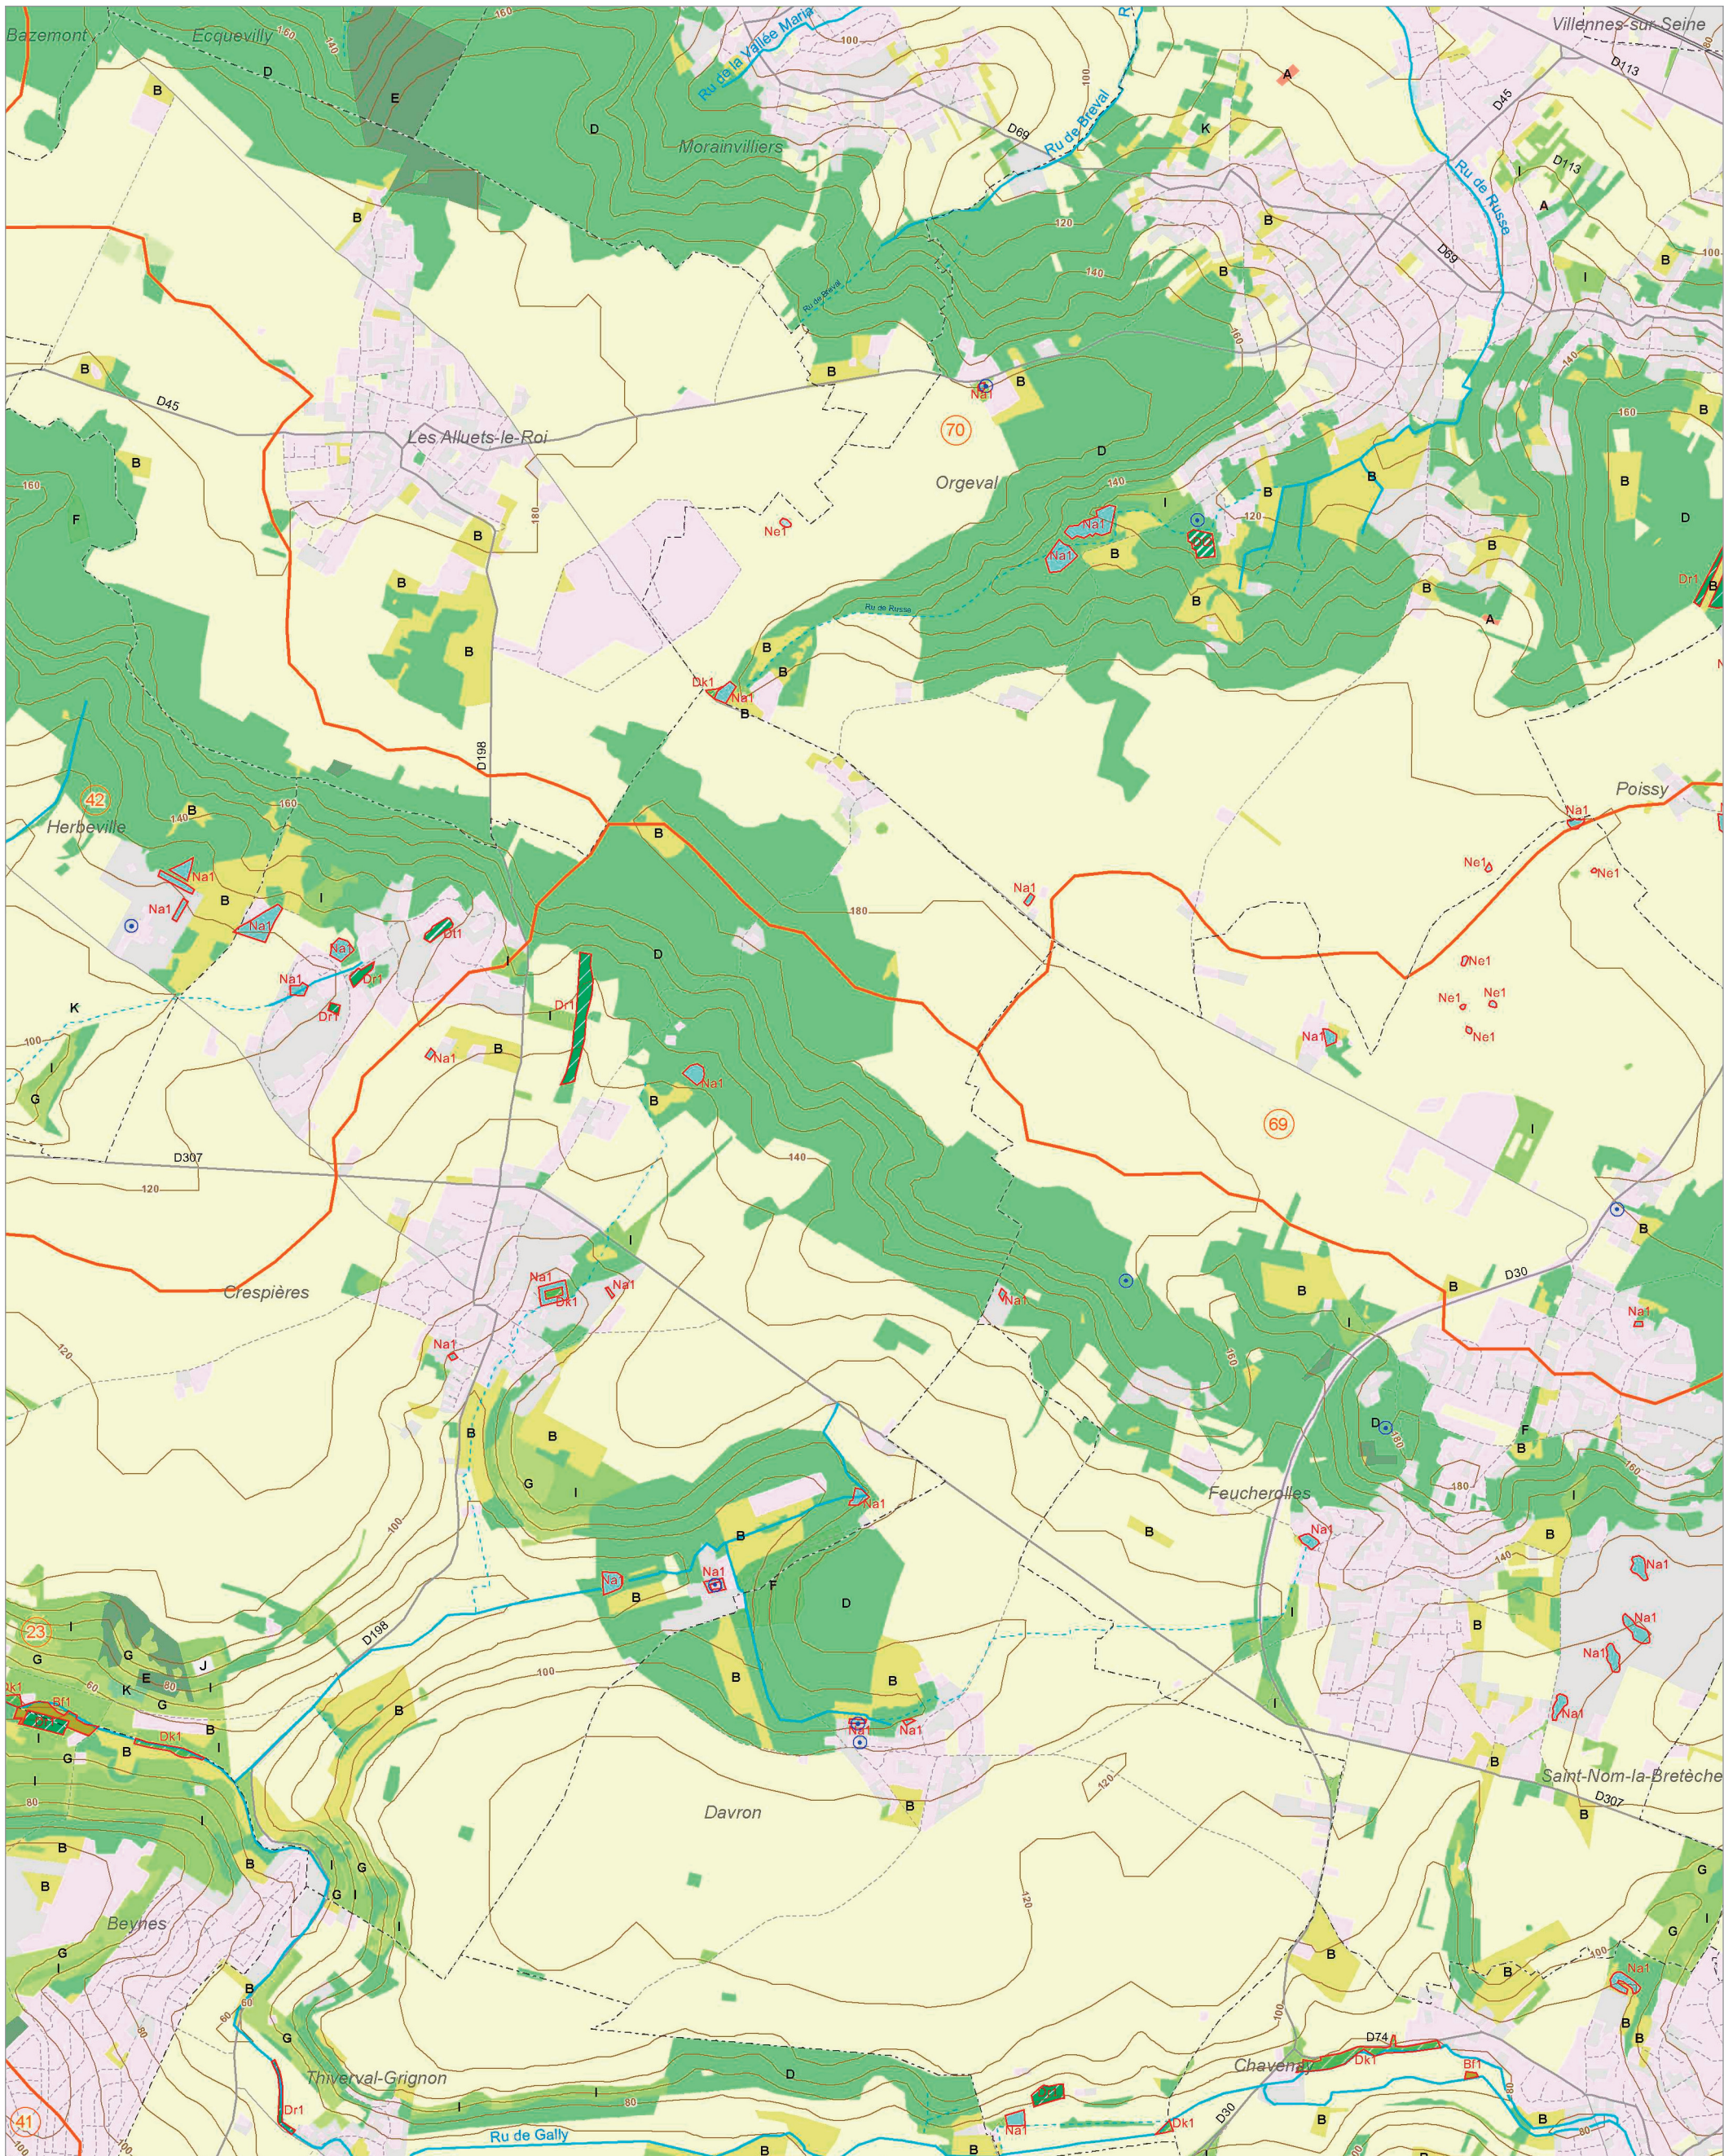

Les zones humides dans le(s) bassin(s) versant(s) de rivière de :

La Seine à Saint-Germain 69

La Seine à Verneuil-sur-Seine 70

Le ru de Gally 23

© IAU Île-de-France 2010 - Sources : IAU îdF, Ecomos 2000, Mos 2003, Bd Mares 2004 - IFEN, Corine land cover 2006