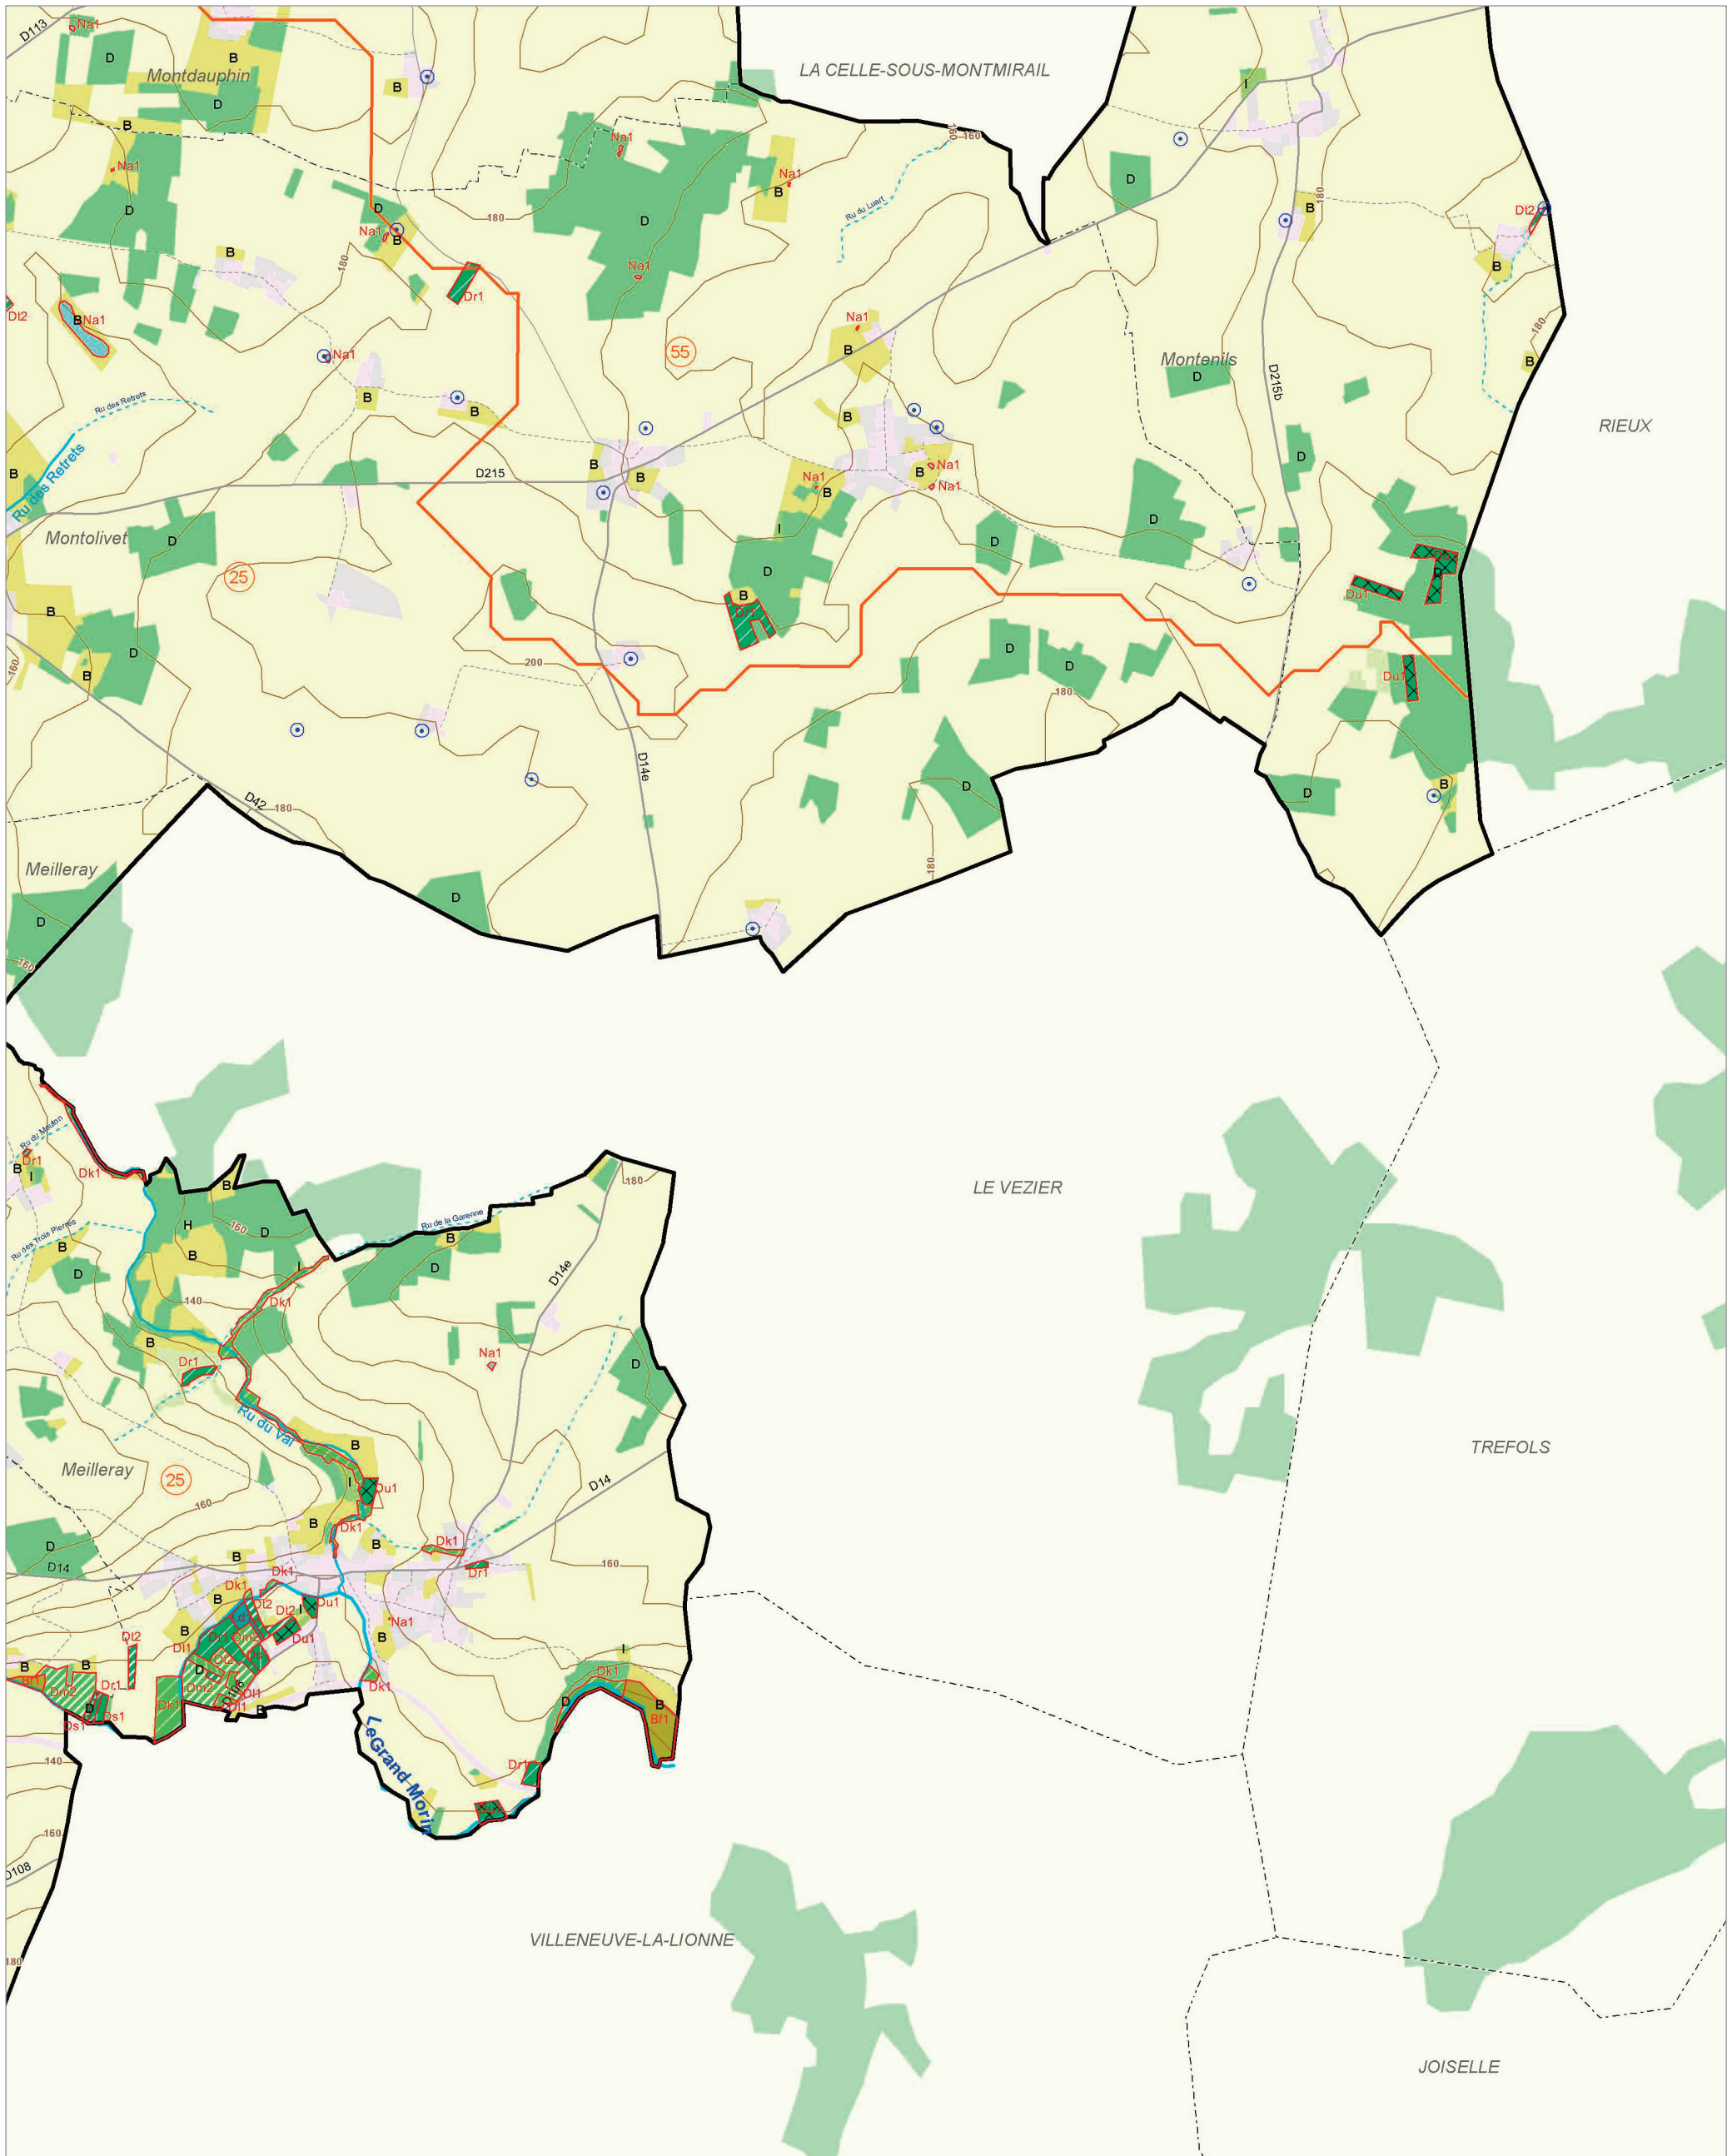

Les zones humides dans le(s) bassin(s) versant(s) de rivière de :

Le Grand Morin amont (25)

Le Petit Morin (55)