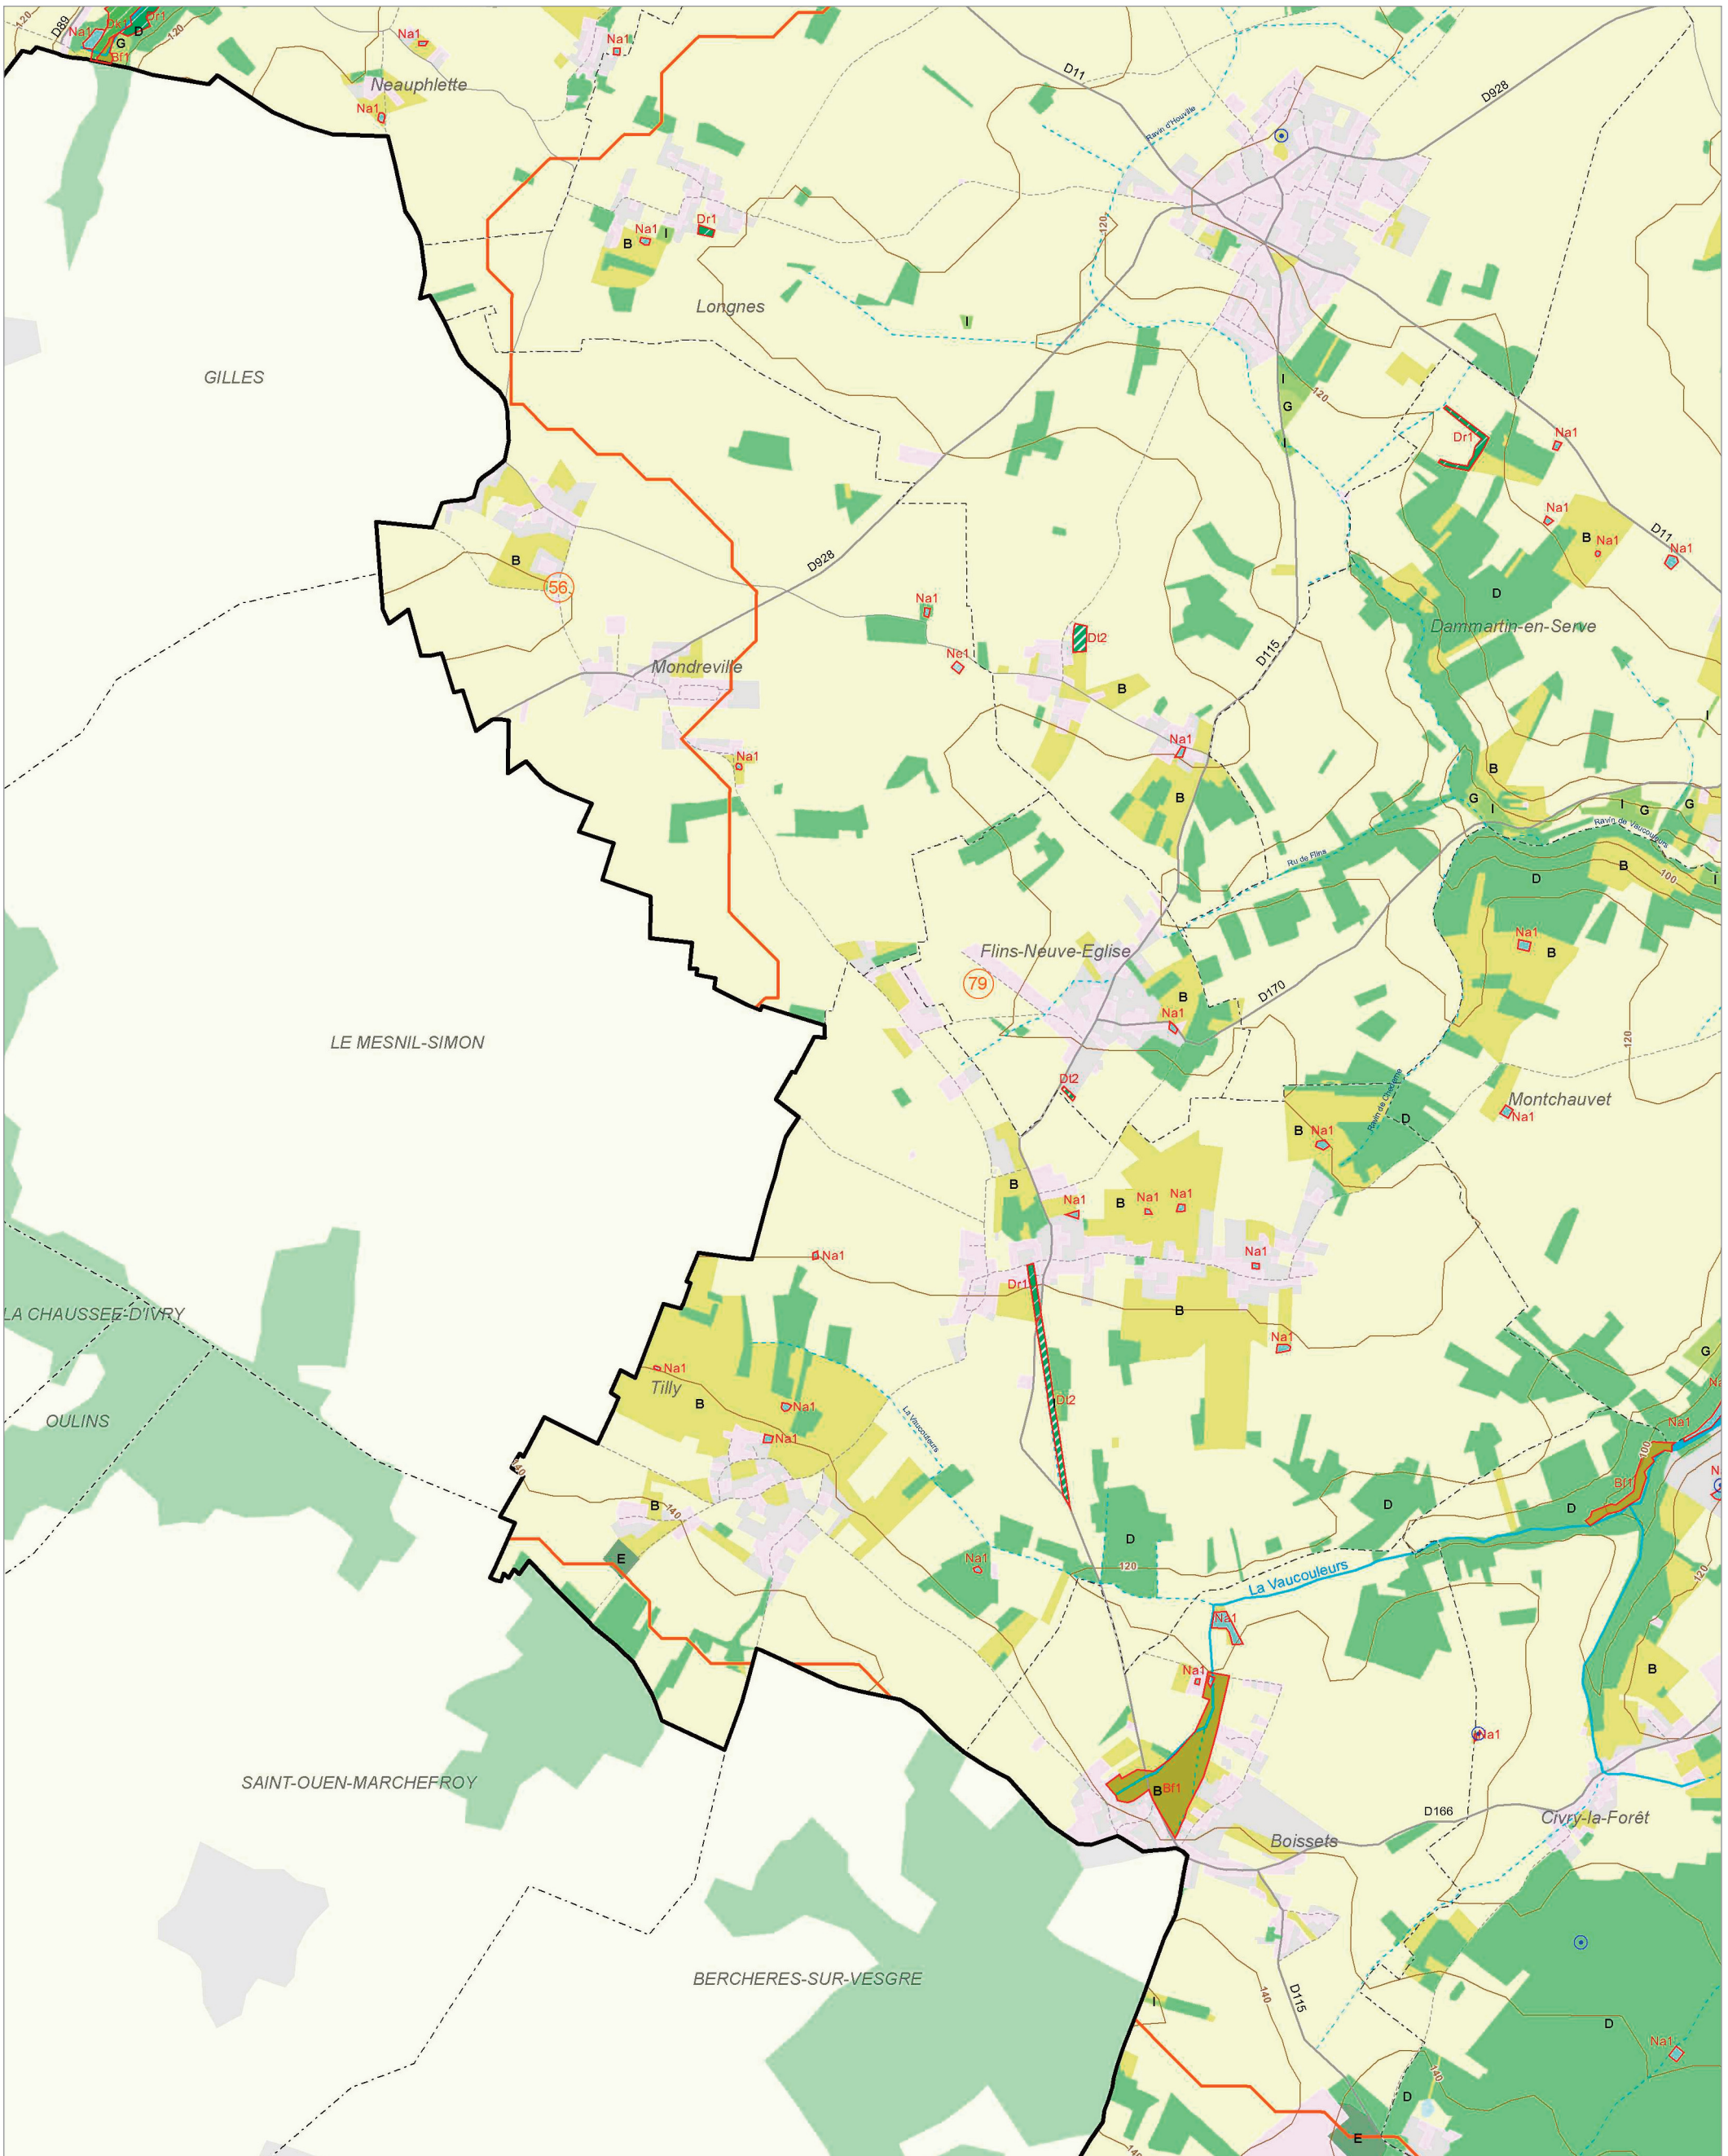

Les zones humides dans le(s) bassin(s) versant(s) de rivière de :

La Vaucouleurs (79)

Le Radon (56)

© IAU Île-de-France 2010 - Sources : IAU îdF, Ecomos 2000, Mos 2003, Bd Mares 2004 - IFEN, Corine land cover 2006