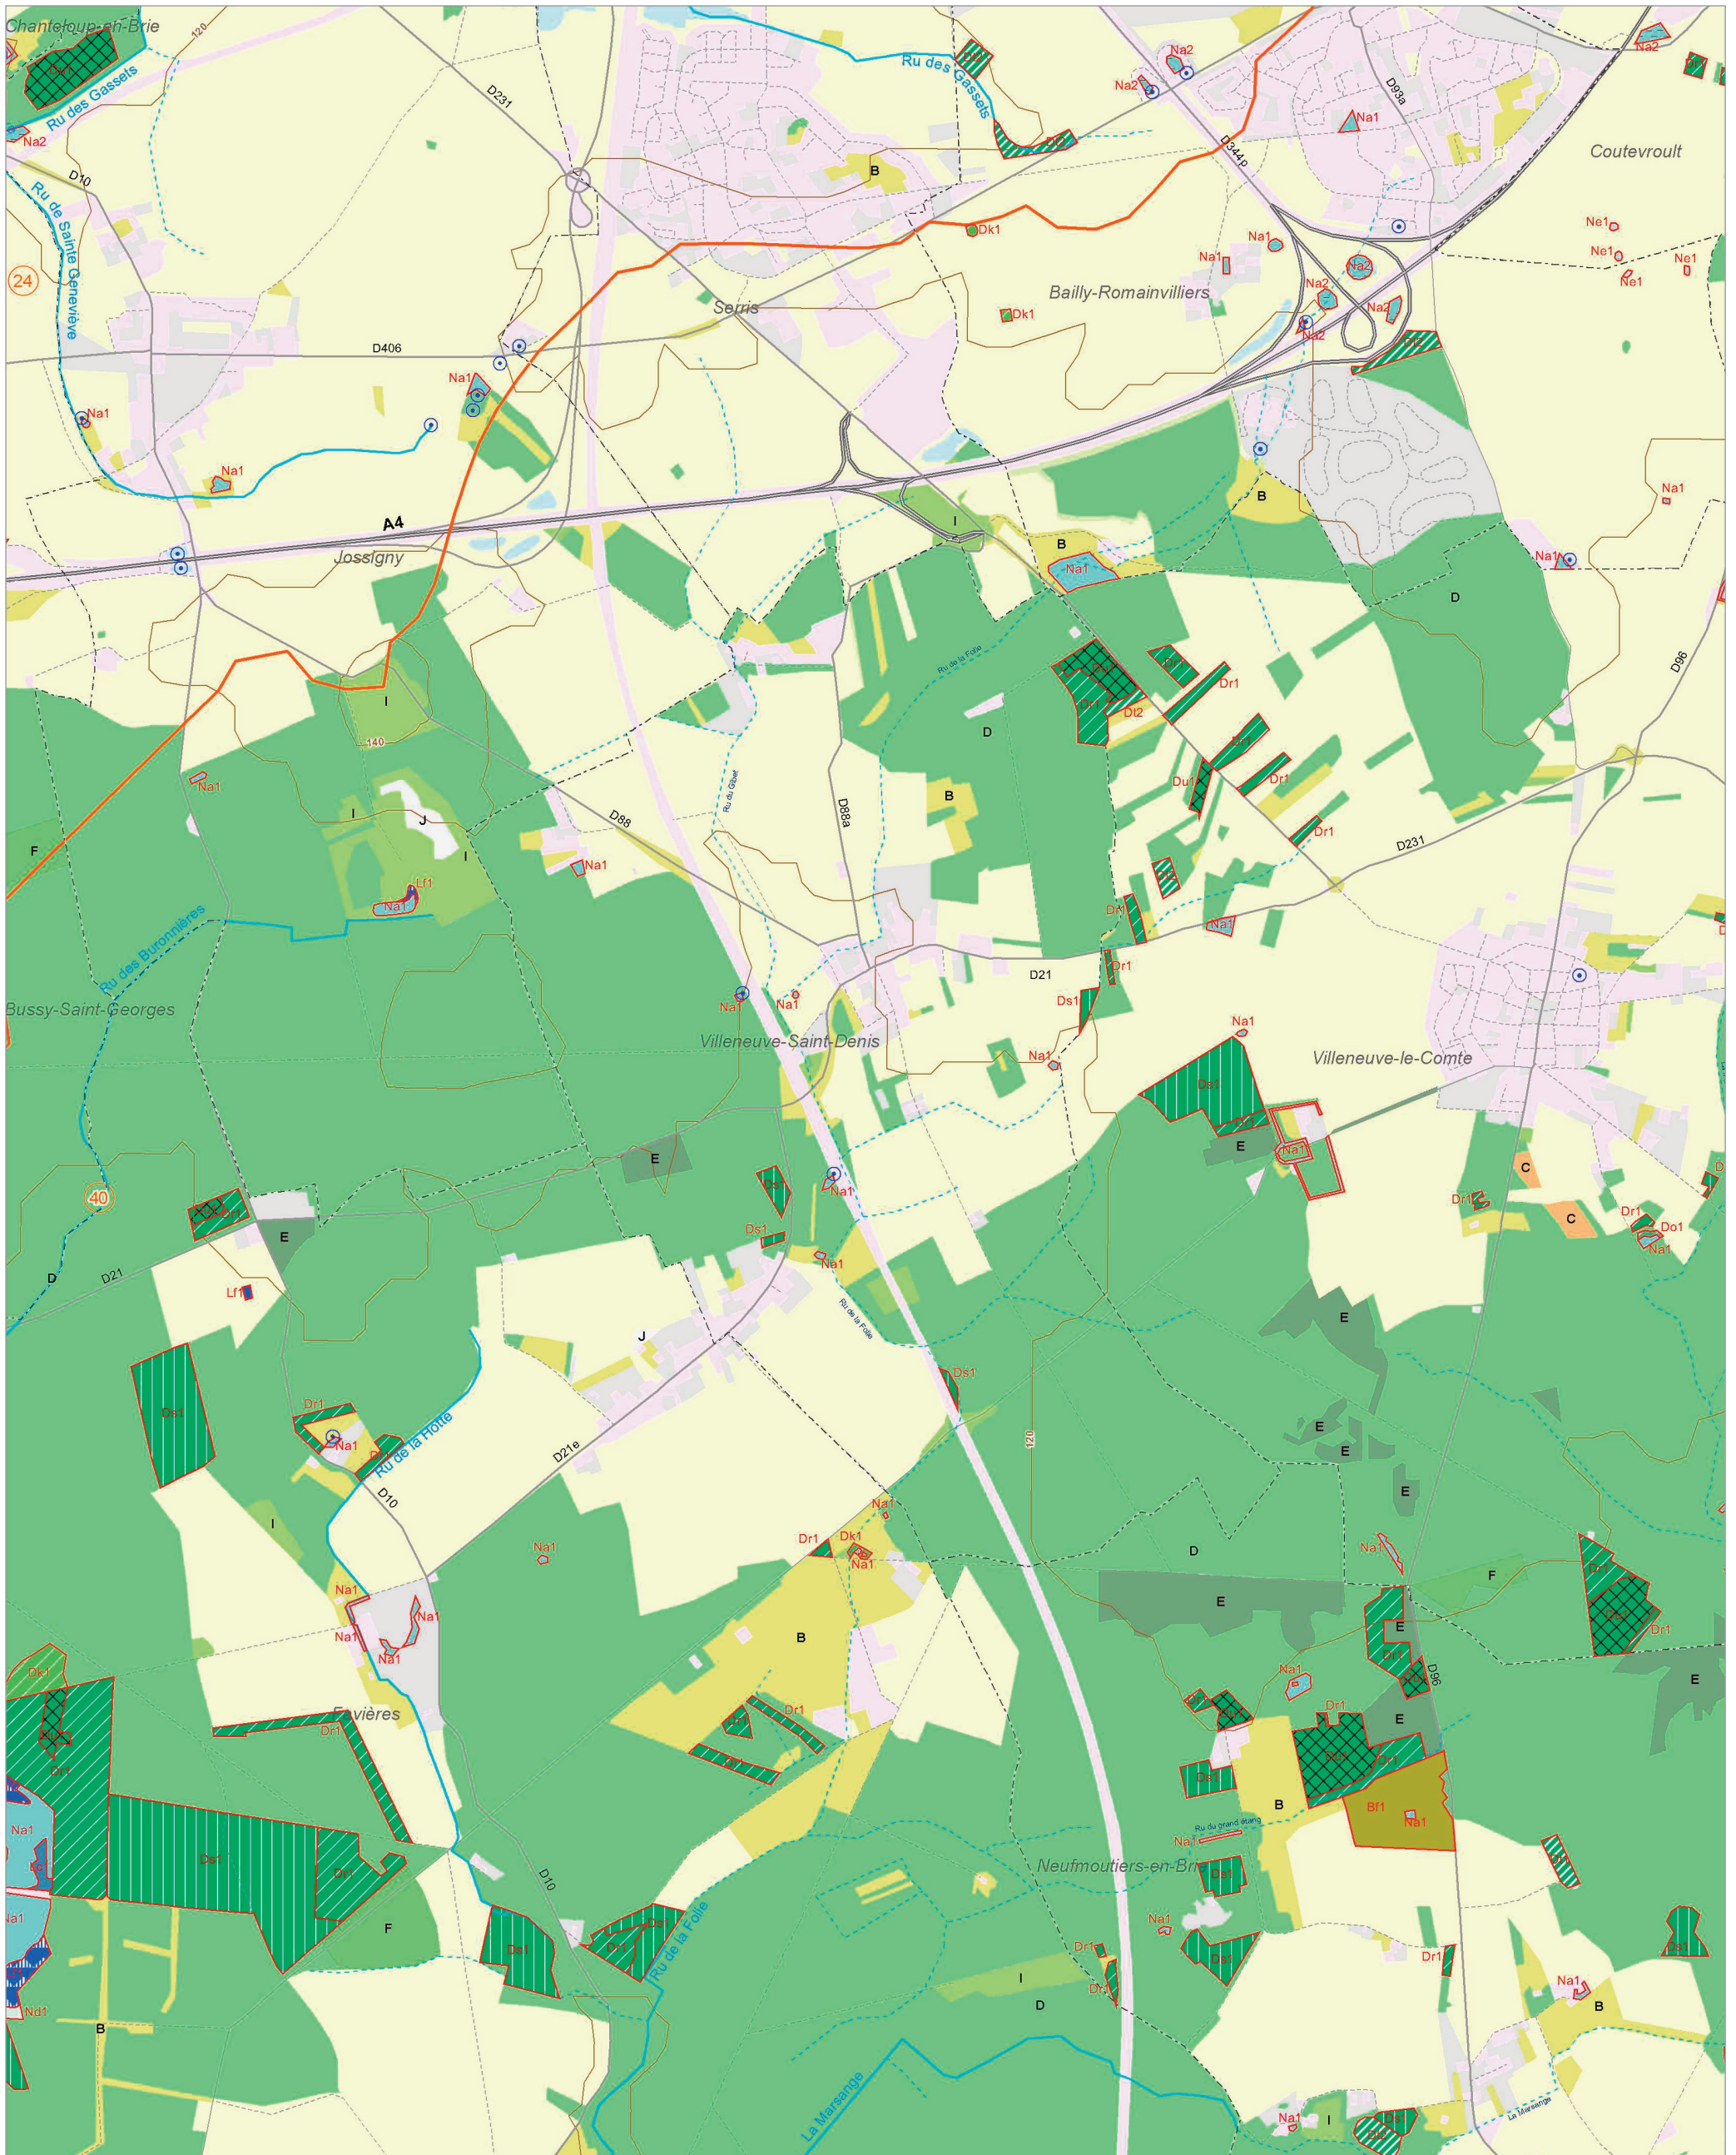

La Gondoire (24)

Le Réveillon (58)

Le Morbras (44)

La Marne au confluent (38)

La Marsange (40)

Les zones humides dans le(s) bassin(s) versant(s) de rivière de :

La Marsange (40)

La Gondoire (24)

© IAU Île-de-France 2010 - Sources : IAU îdF, Ecomos 2000, Mos 2003, Bd Mares 2004 - IFEN, Corine land cover 2006

Les zones humides dans le(s) bassin(s) versant(s) de rivière de :

Le Grand Morin aval (26)
L'Yerres amont (84)