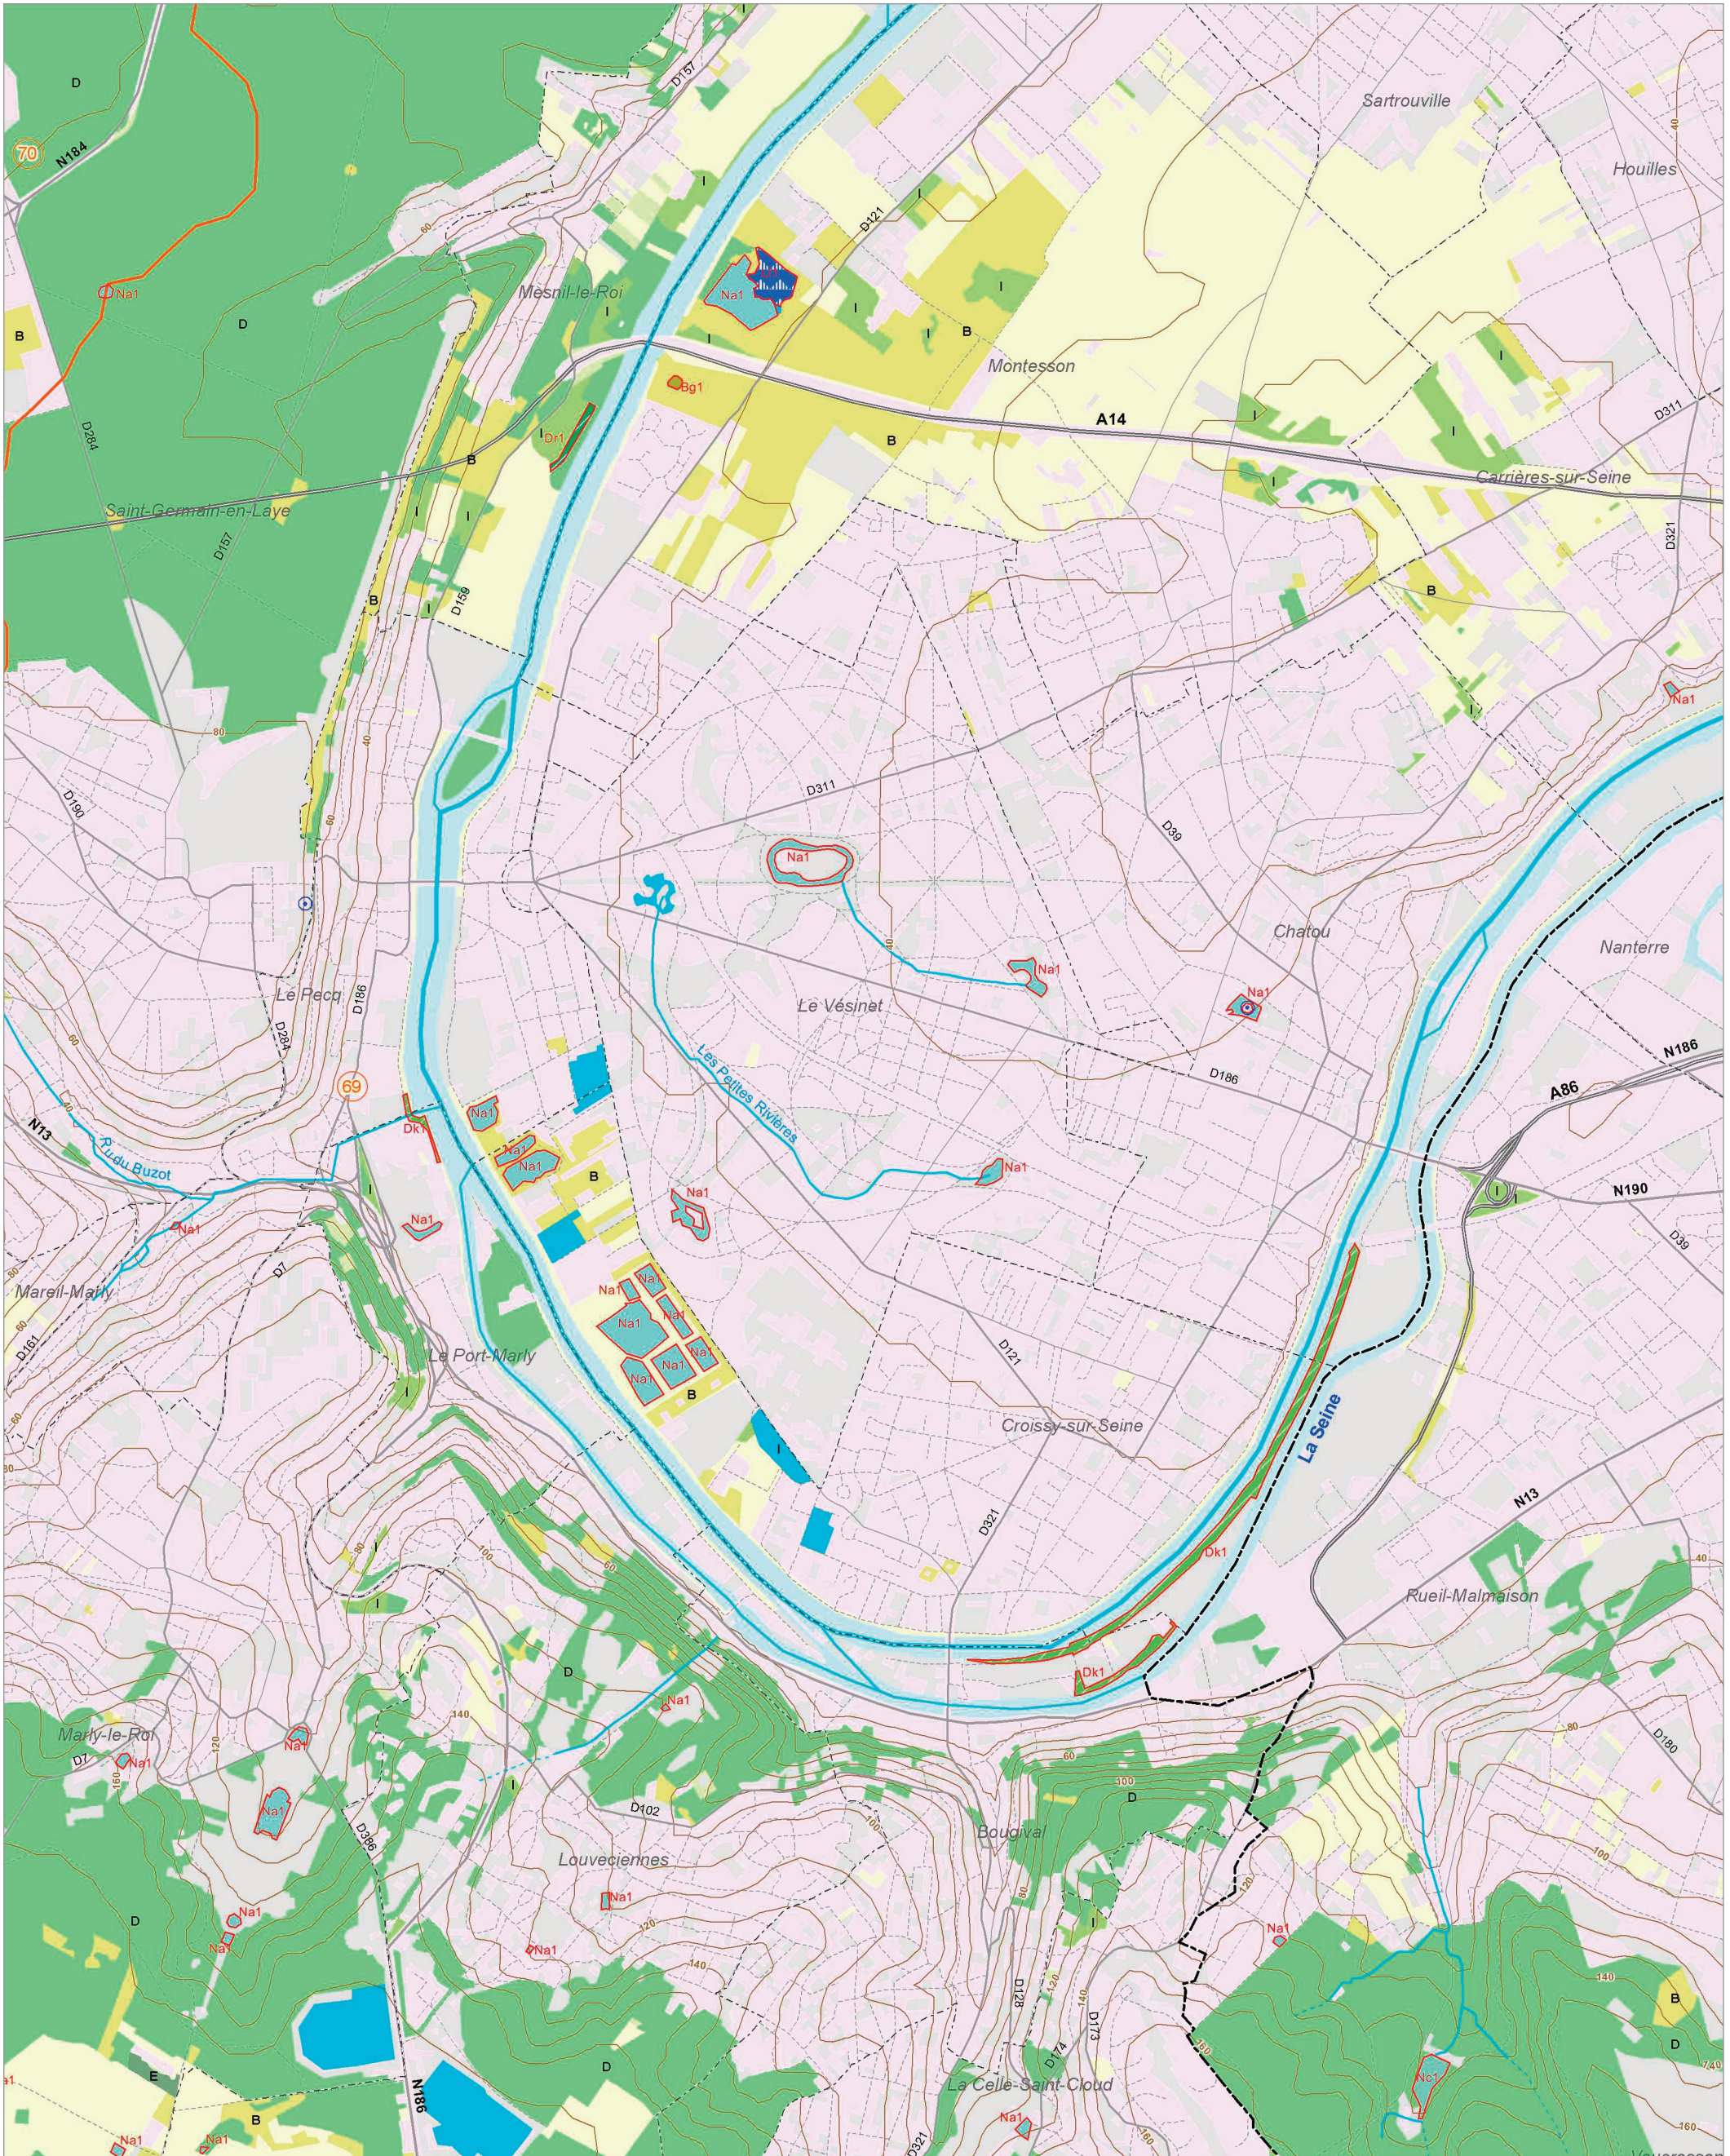

Les zones humides dans le(s) bassin(s) versant(s) de rivière de :

La Seine à Saint-Germain 69

La Seine à Paris 68

© IAU Île-de-France 2010 - Sources : IAU îdF, Ecomos 2000, Mos 2003, Bd Mares 2004 - IFEN, Corine land cover 2006