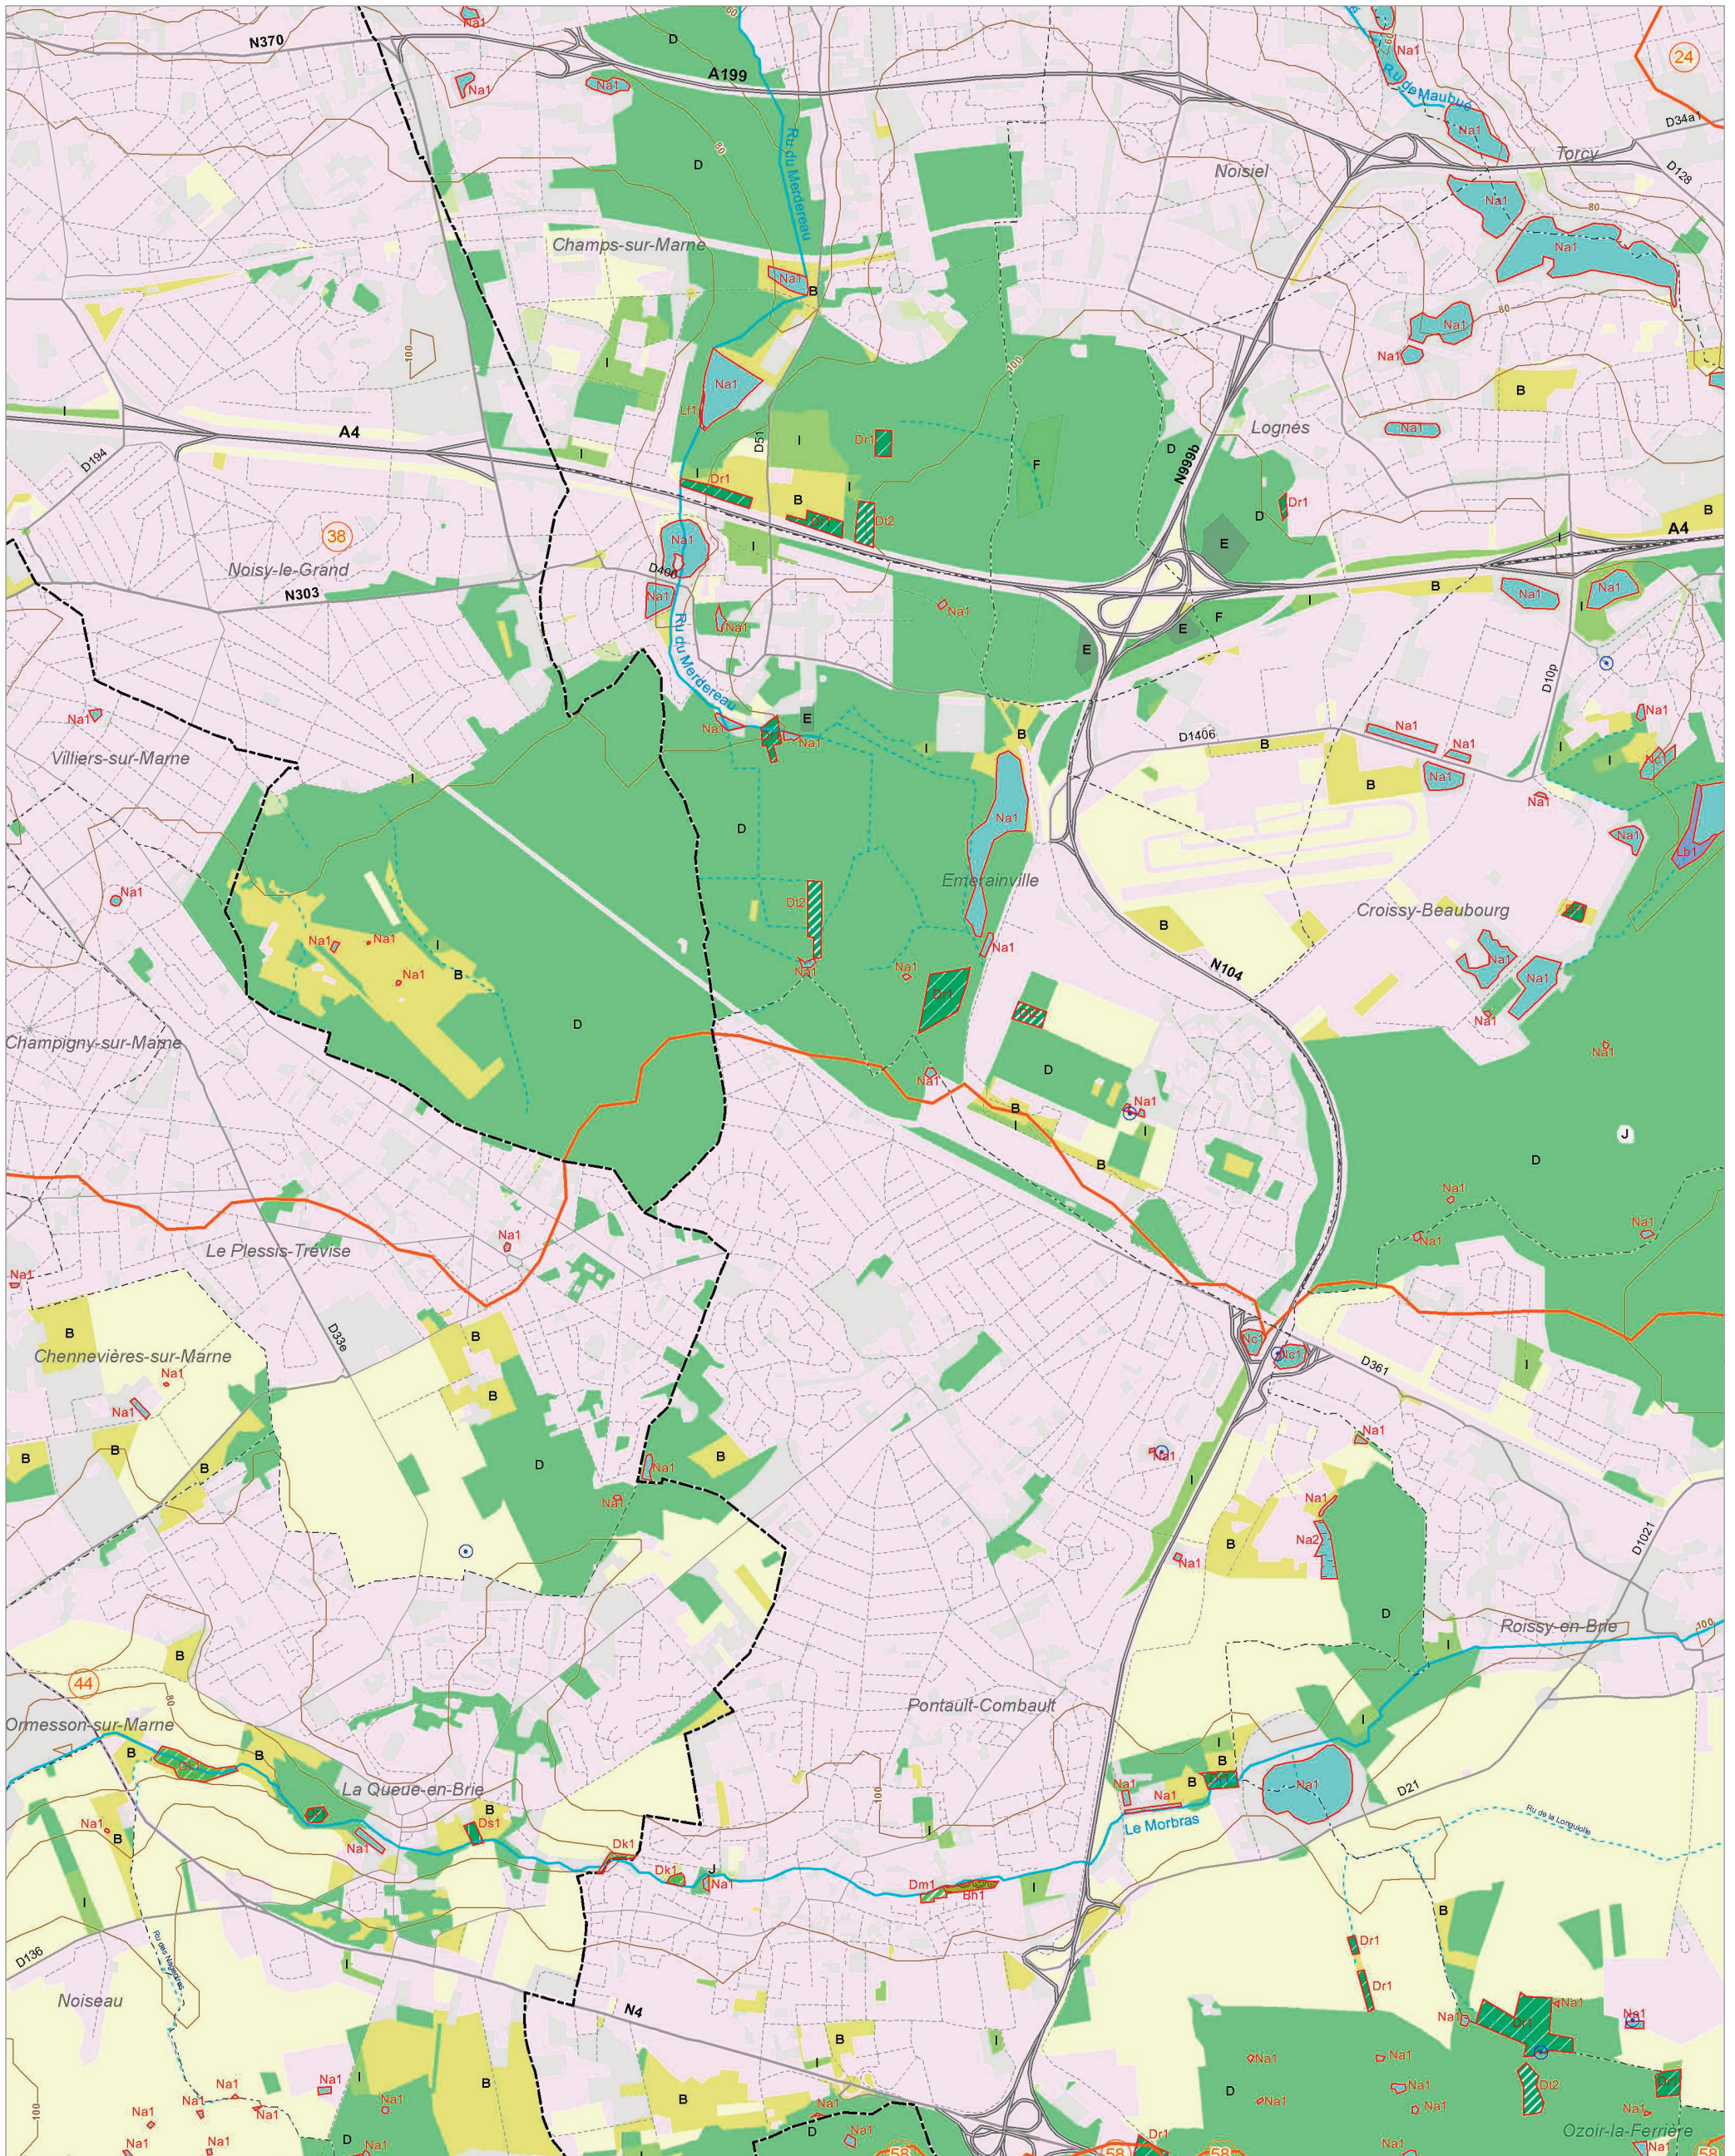

Les zones humides dans le(s) bassin(s) versant(s) de rivière de :

La Marne au confluent (38)
Le Réveillon (58)

Le Morbras (44)

La Gondoire (24)

Les zones humides dans le(s) bassin(s) versant(s) de rivière de :

La Gondoire (24)

Le Réveillon (58)

Le Morbras (44)

La Marne au confluent (38)

La Marsange (40)

Les zones humides dans le(s) bassin(s) versant(s) de rivière de :

La Marsange (40)

La Gondoire (24)