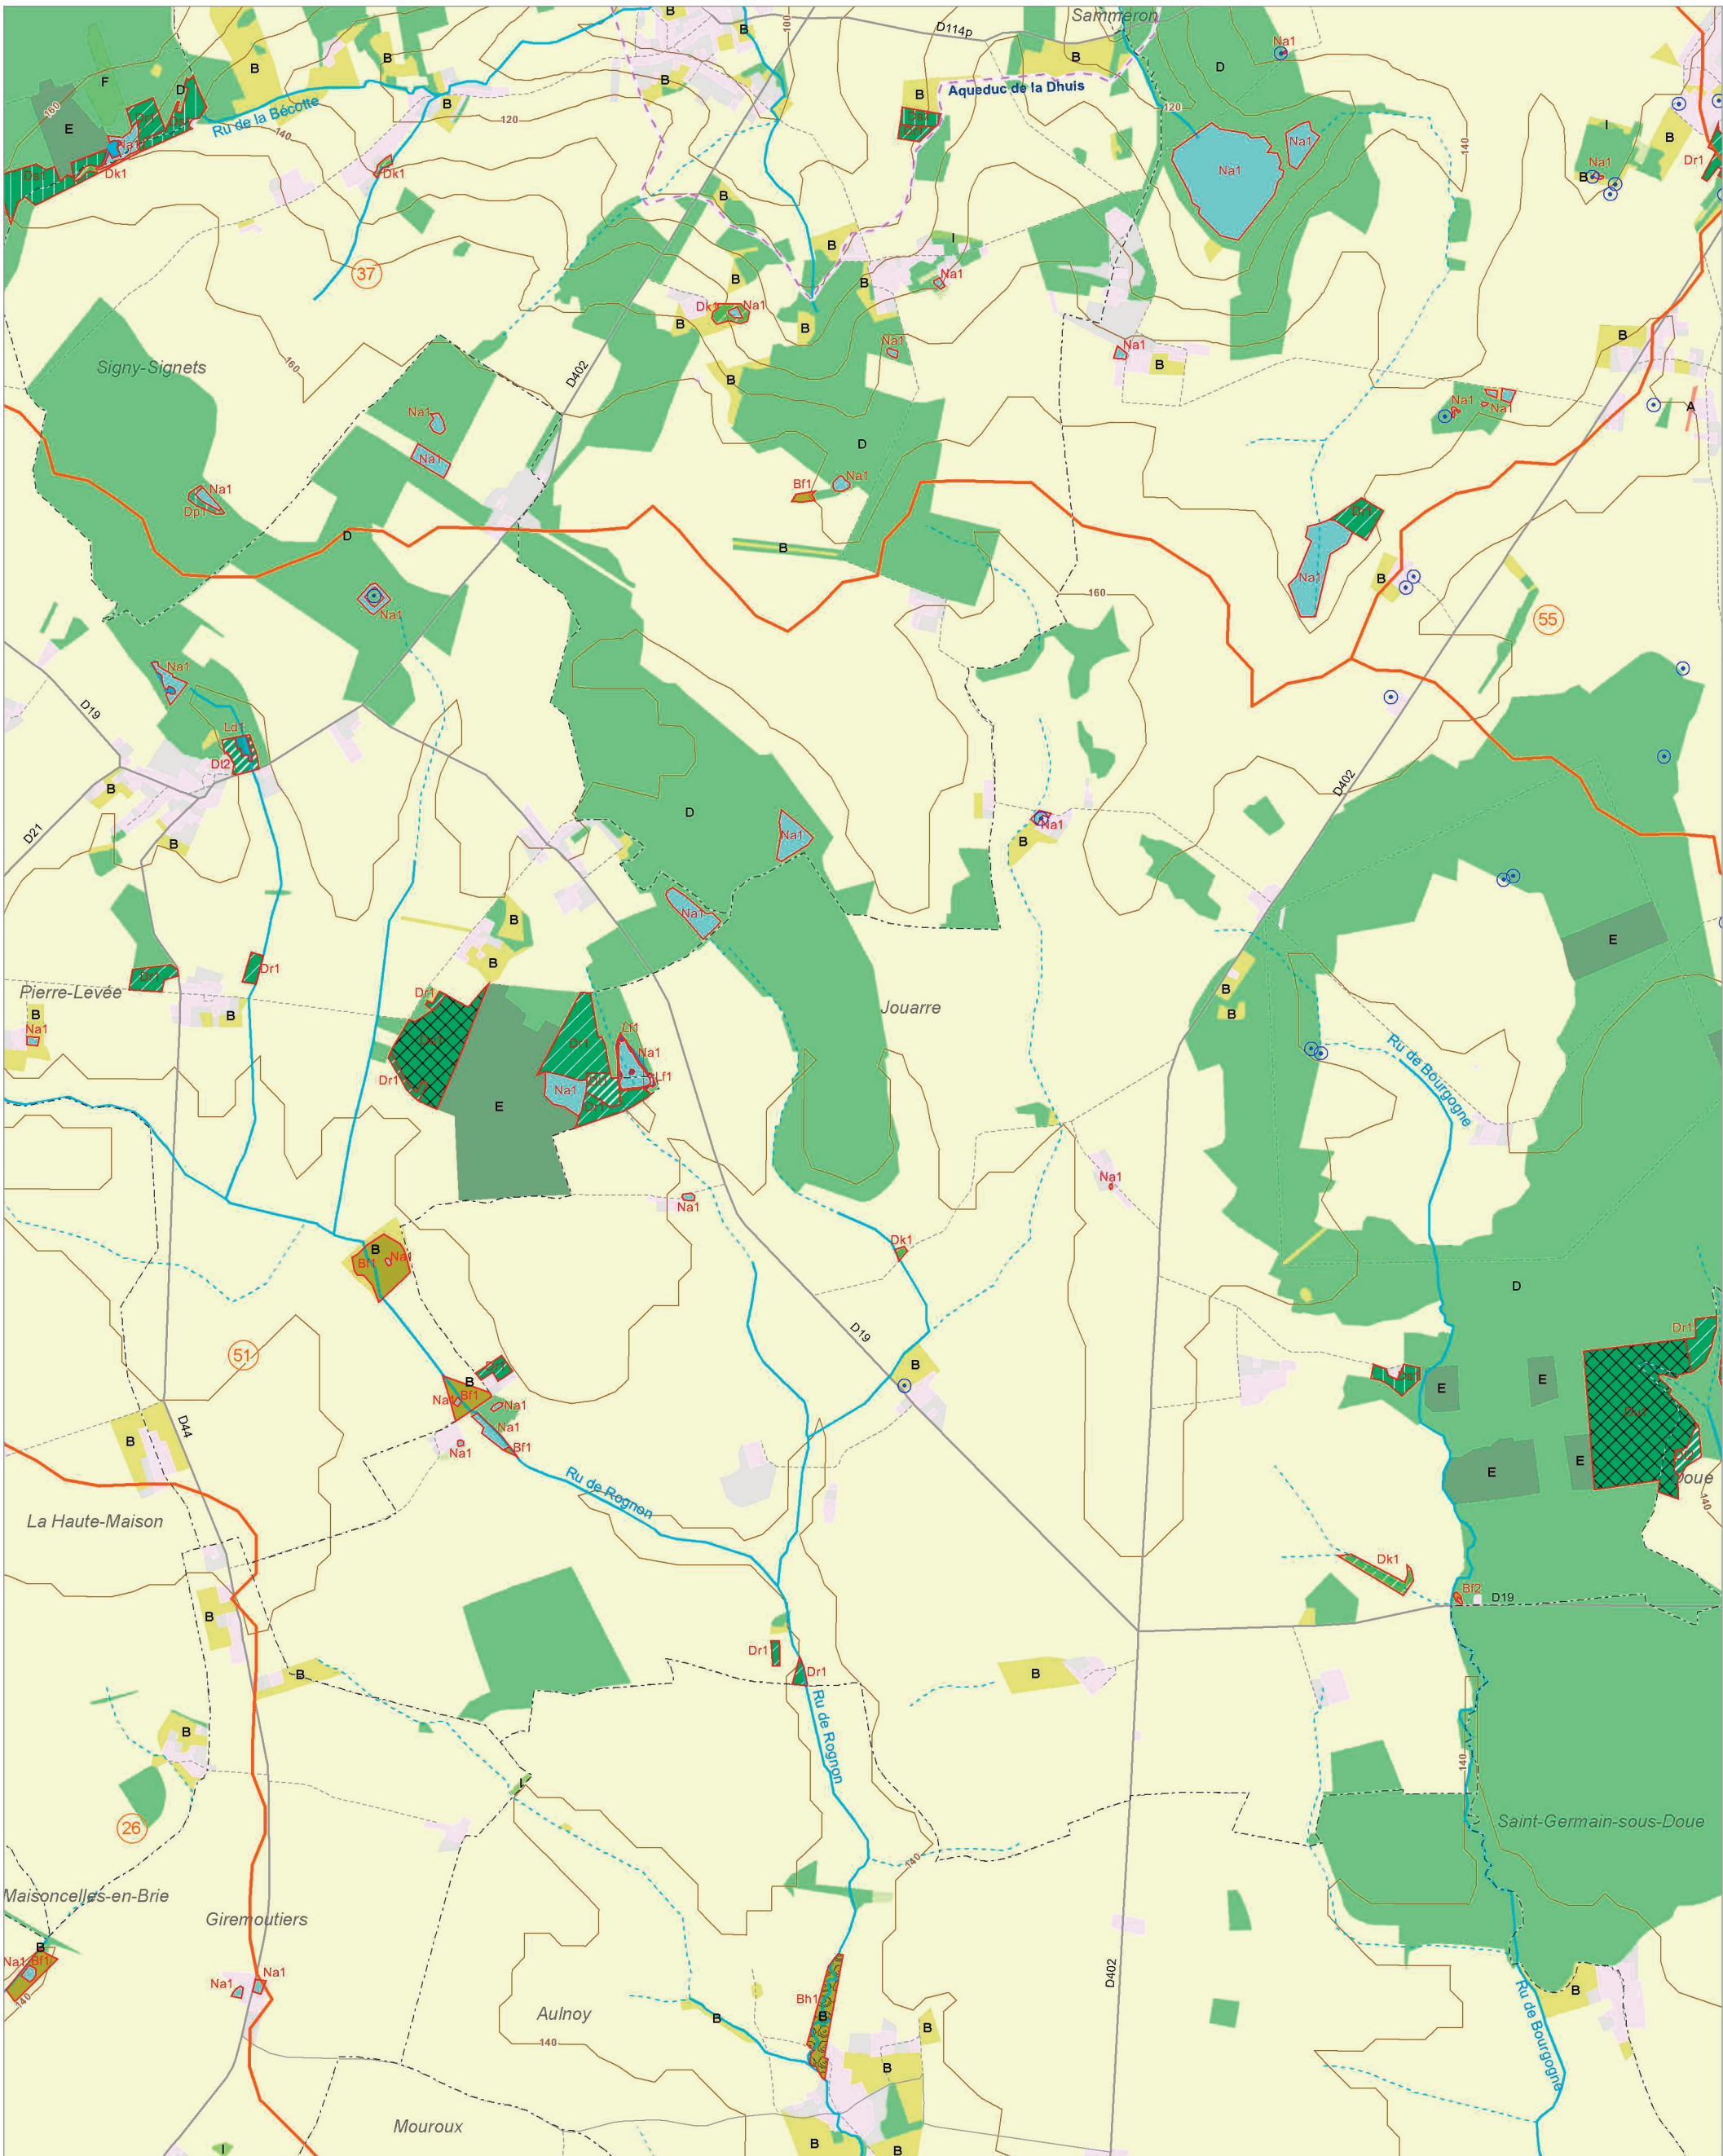

Les zones humides dans le(s) bassin(s) versant(s) de rivière de :

L'Orgeval (51)

Le Petit Morin (55)

Le Grand Morin amont (25)

La Marne amont (37)

© IAU Île-de-France 2010 - Sources : IAU îdF, Ecomos 2000, Mos 2003, Bd Mares 2004 - IFEN, Corine land cover 2006