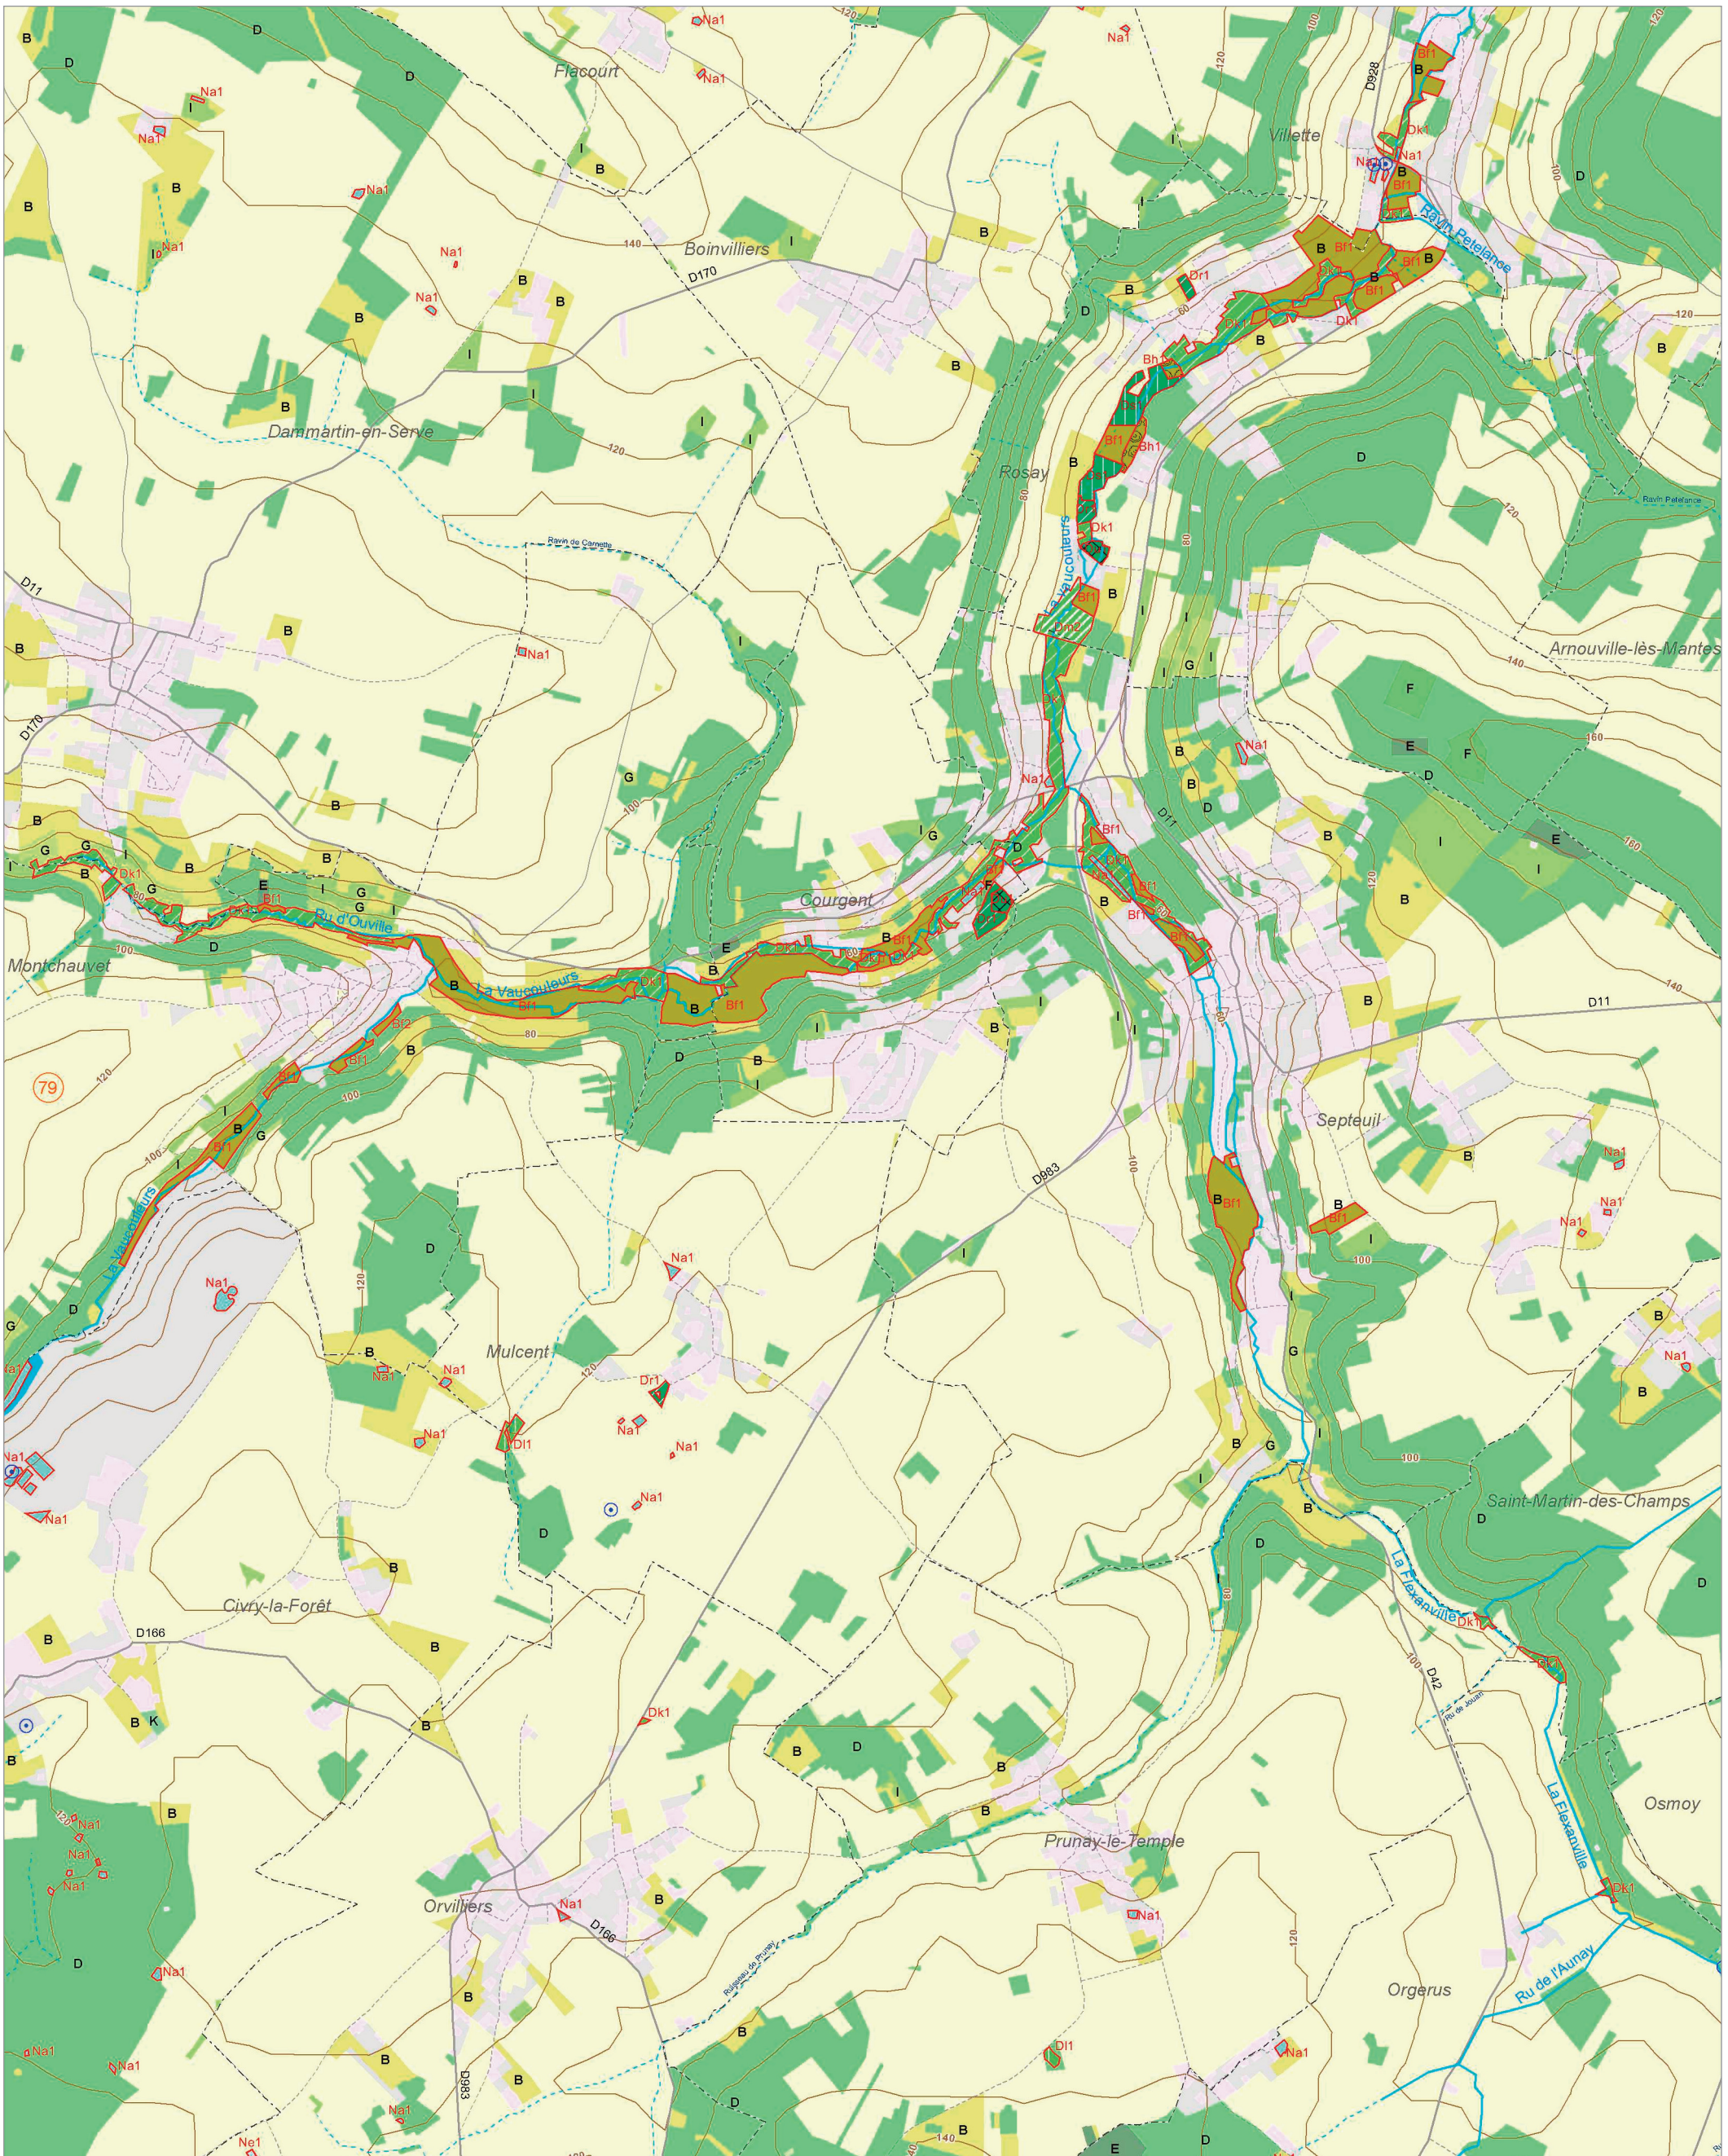

Les zones humides dans le(s) bassin(s) versant(s) de rivière de :

La Vaucouleurs 79

© IAU Ile-de-France 2010 - Sources : IAU IdF, Ecomos 2000, Mos 2003, Bd Mares 2004 - IFEN, Corine land cover 2006