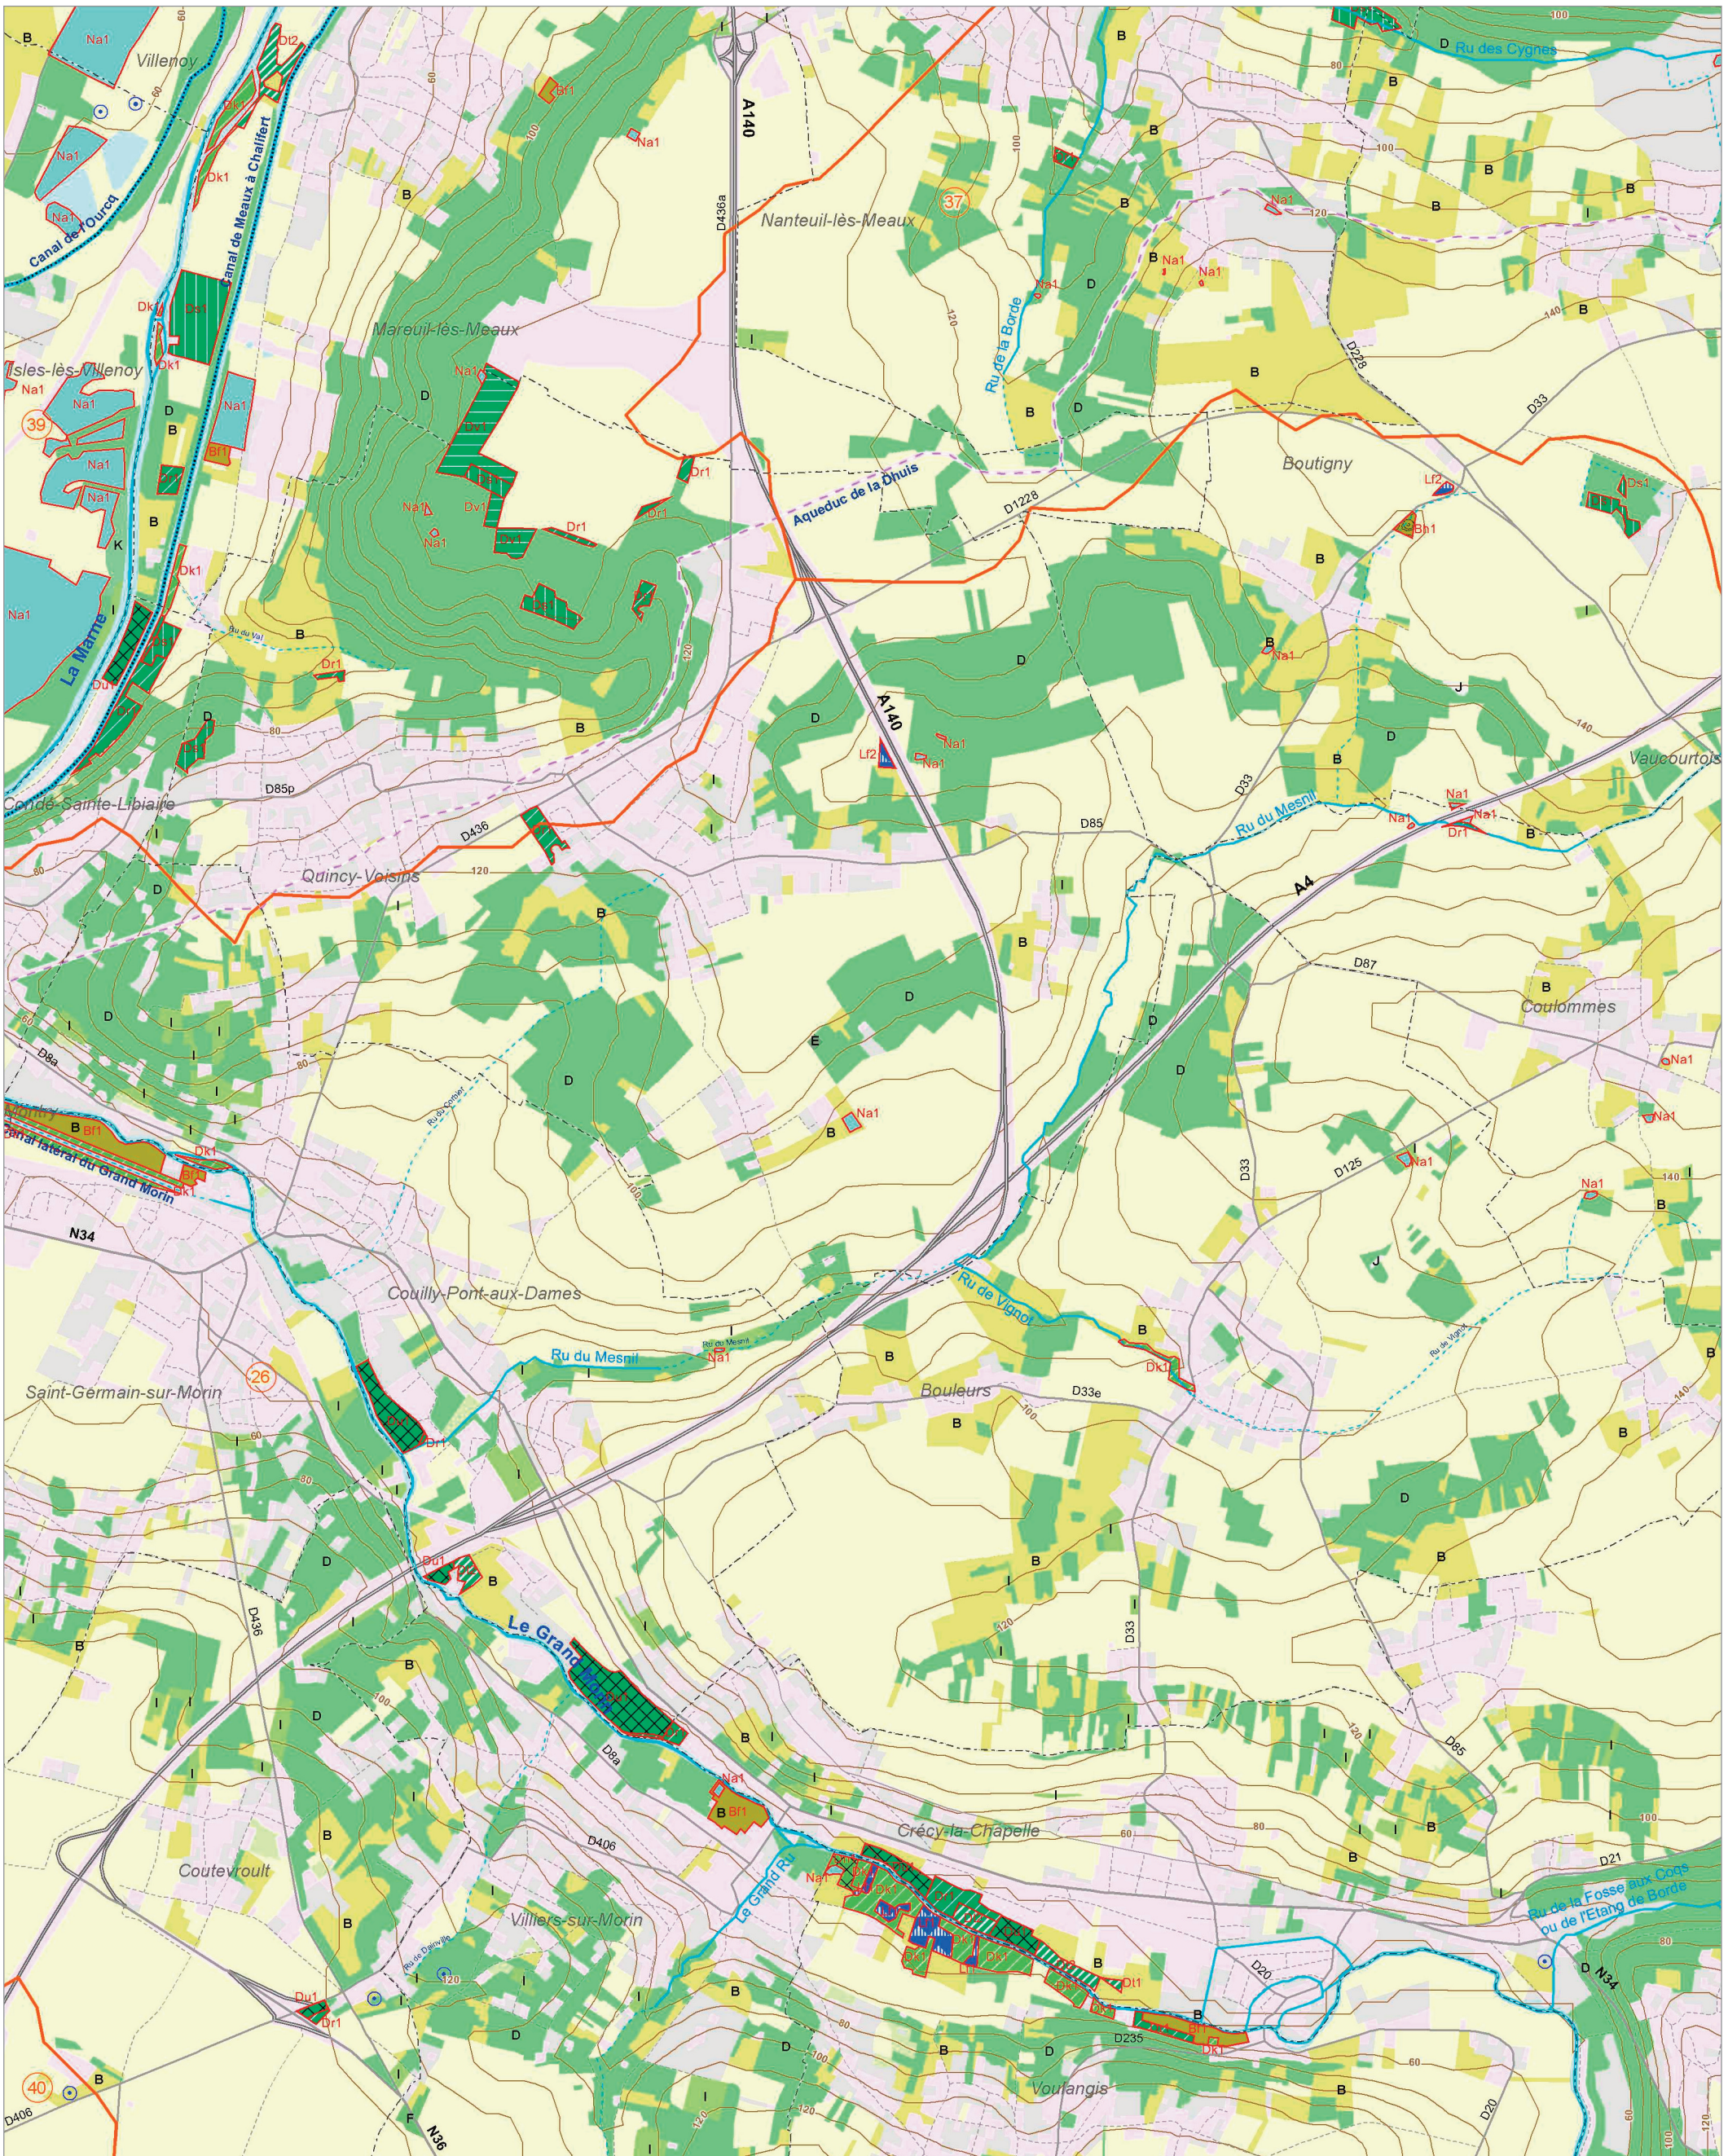

Les zones humides dans le(s) bassin(s) versant(s) de rivière de :

Le Grand Morin aval (26)

La Marne amont (37)

L'Orgeval (51)