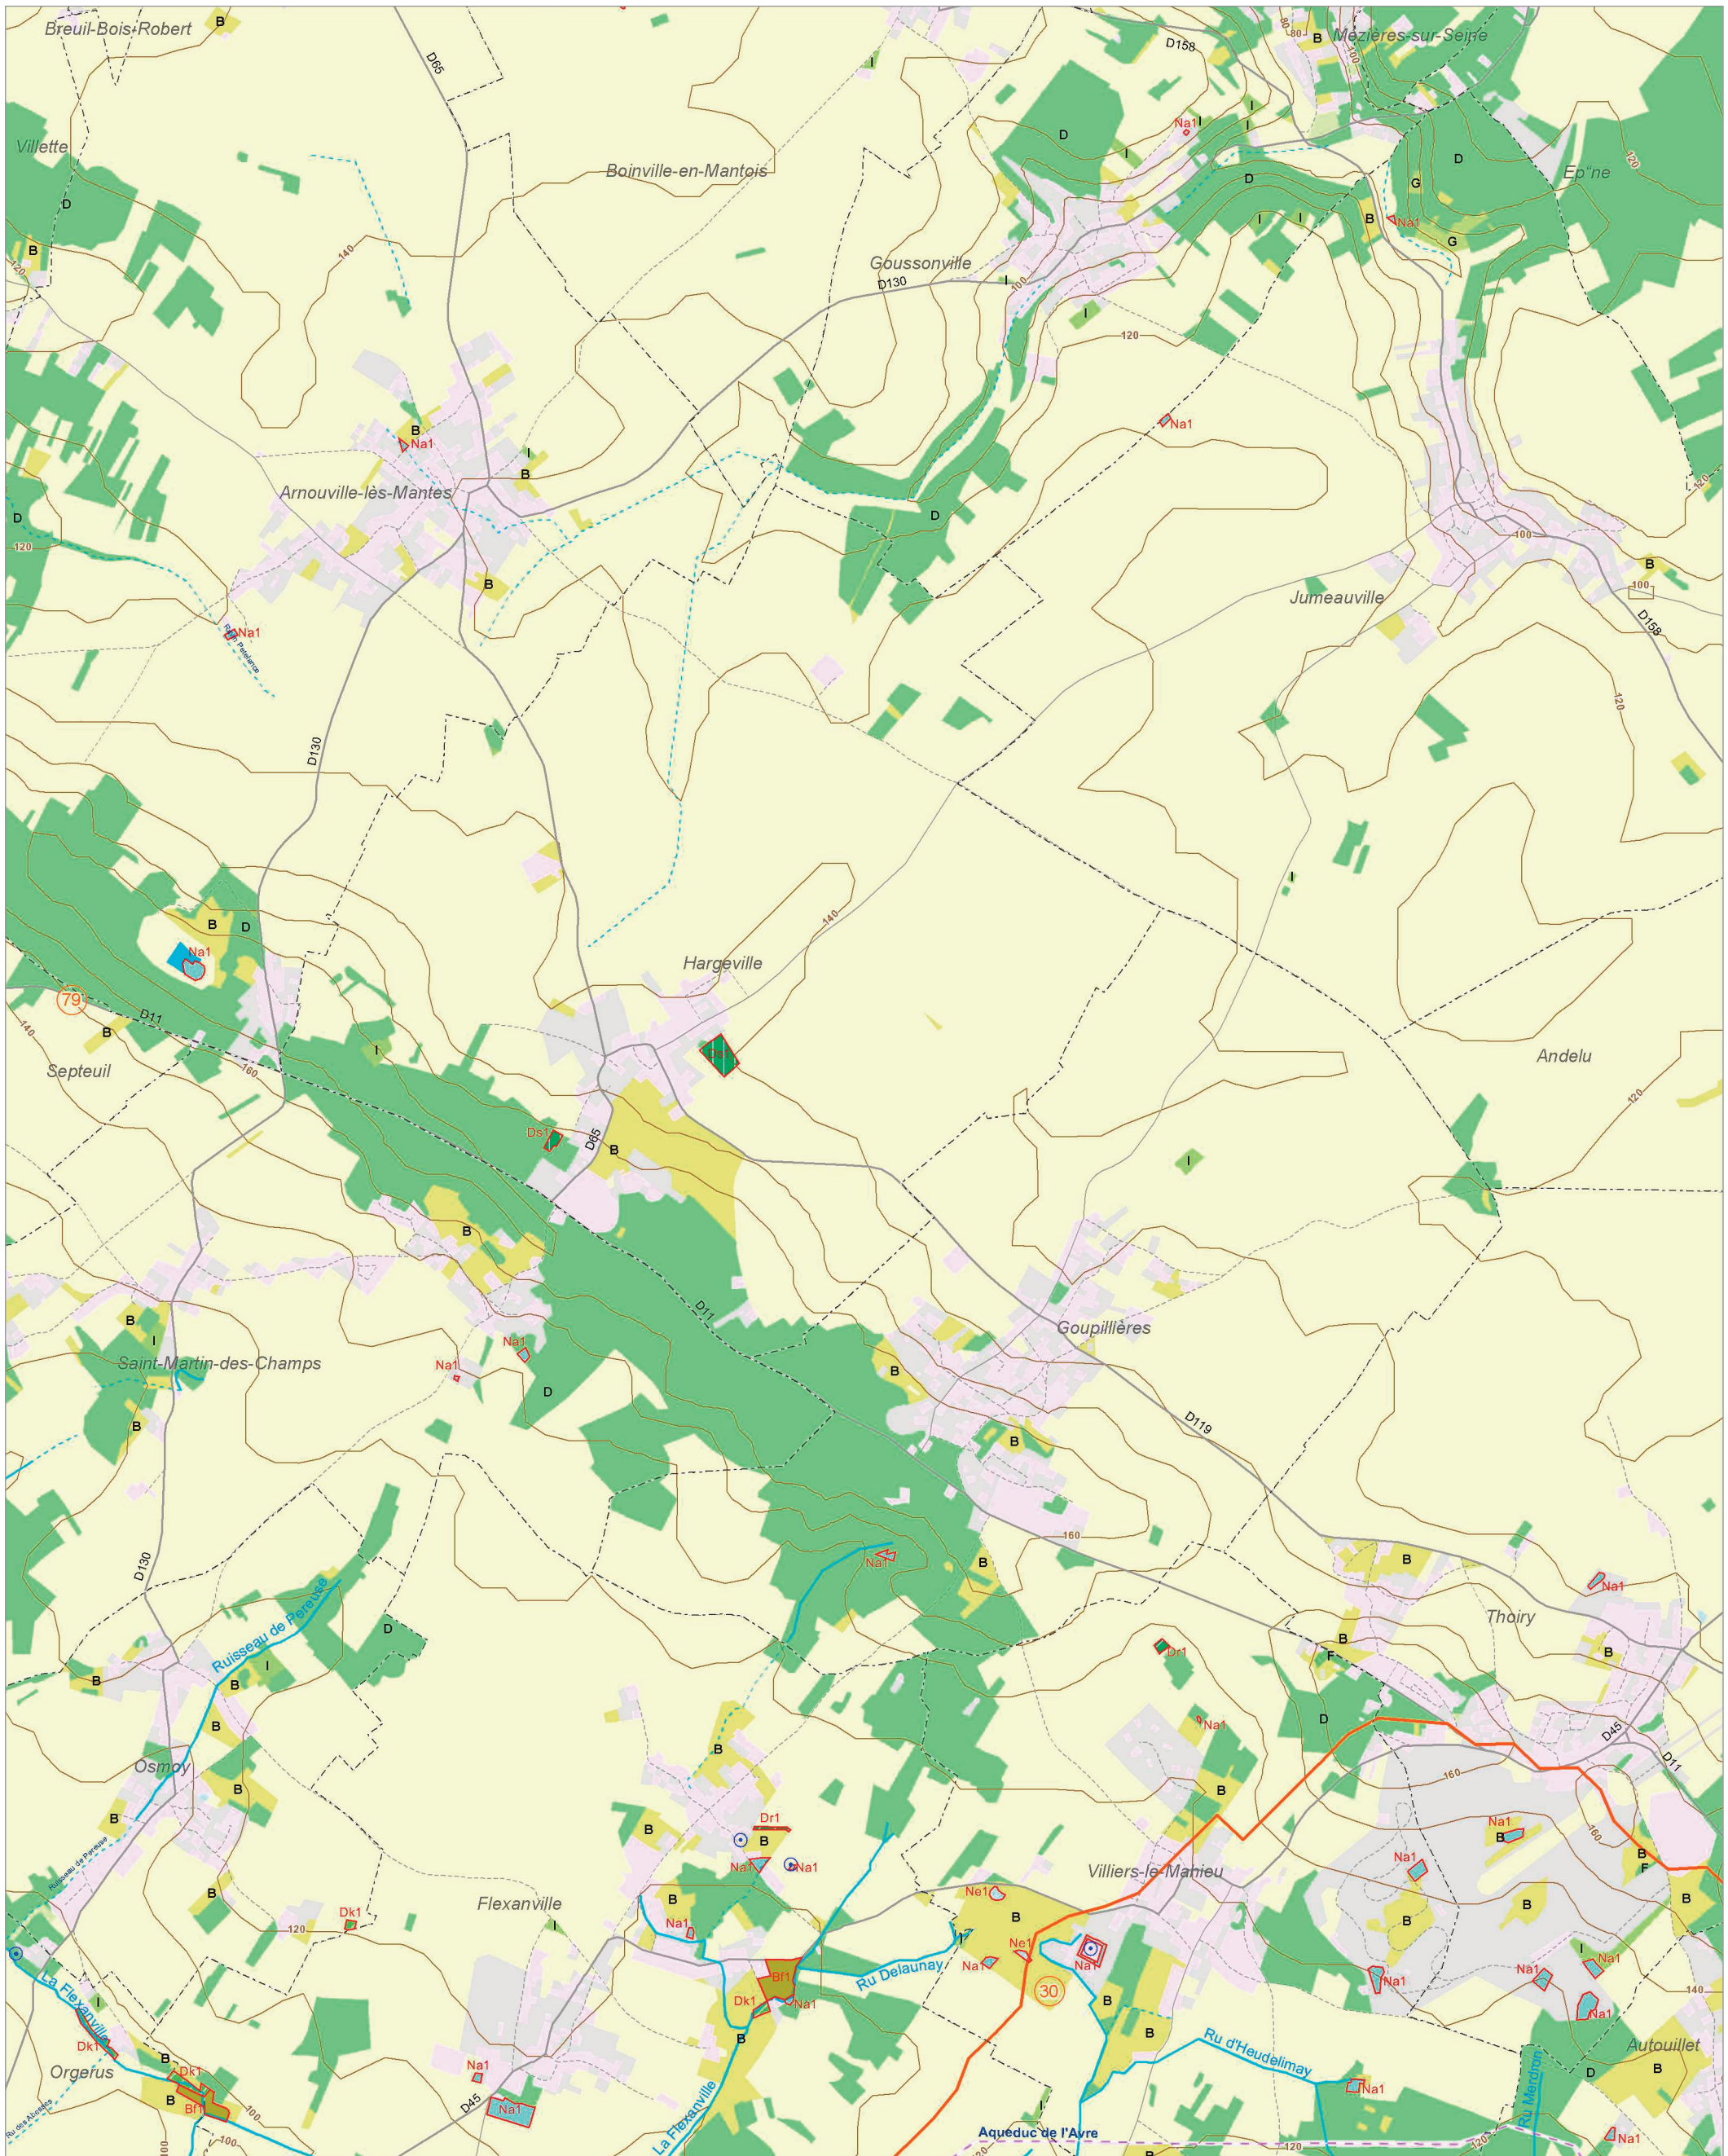

La Mauldre aval (42)
Le Lieutel (30)

La Vaucouleurs (79)
La Mauldre amont (41)

Le ru de Gally (23)

Les zones humides dans le(s) bassin(s) versant(s) de rivière de :

Le ru de Gally (23)

La Seine à Verneuil-sur-Seine (70)