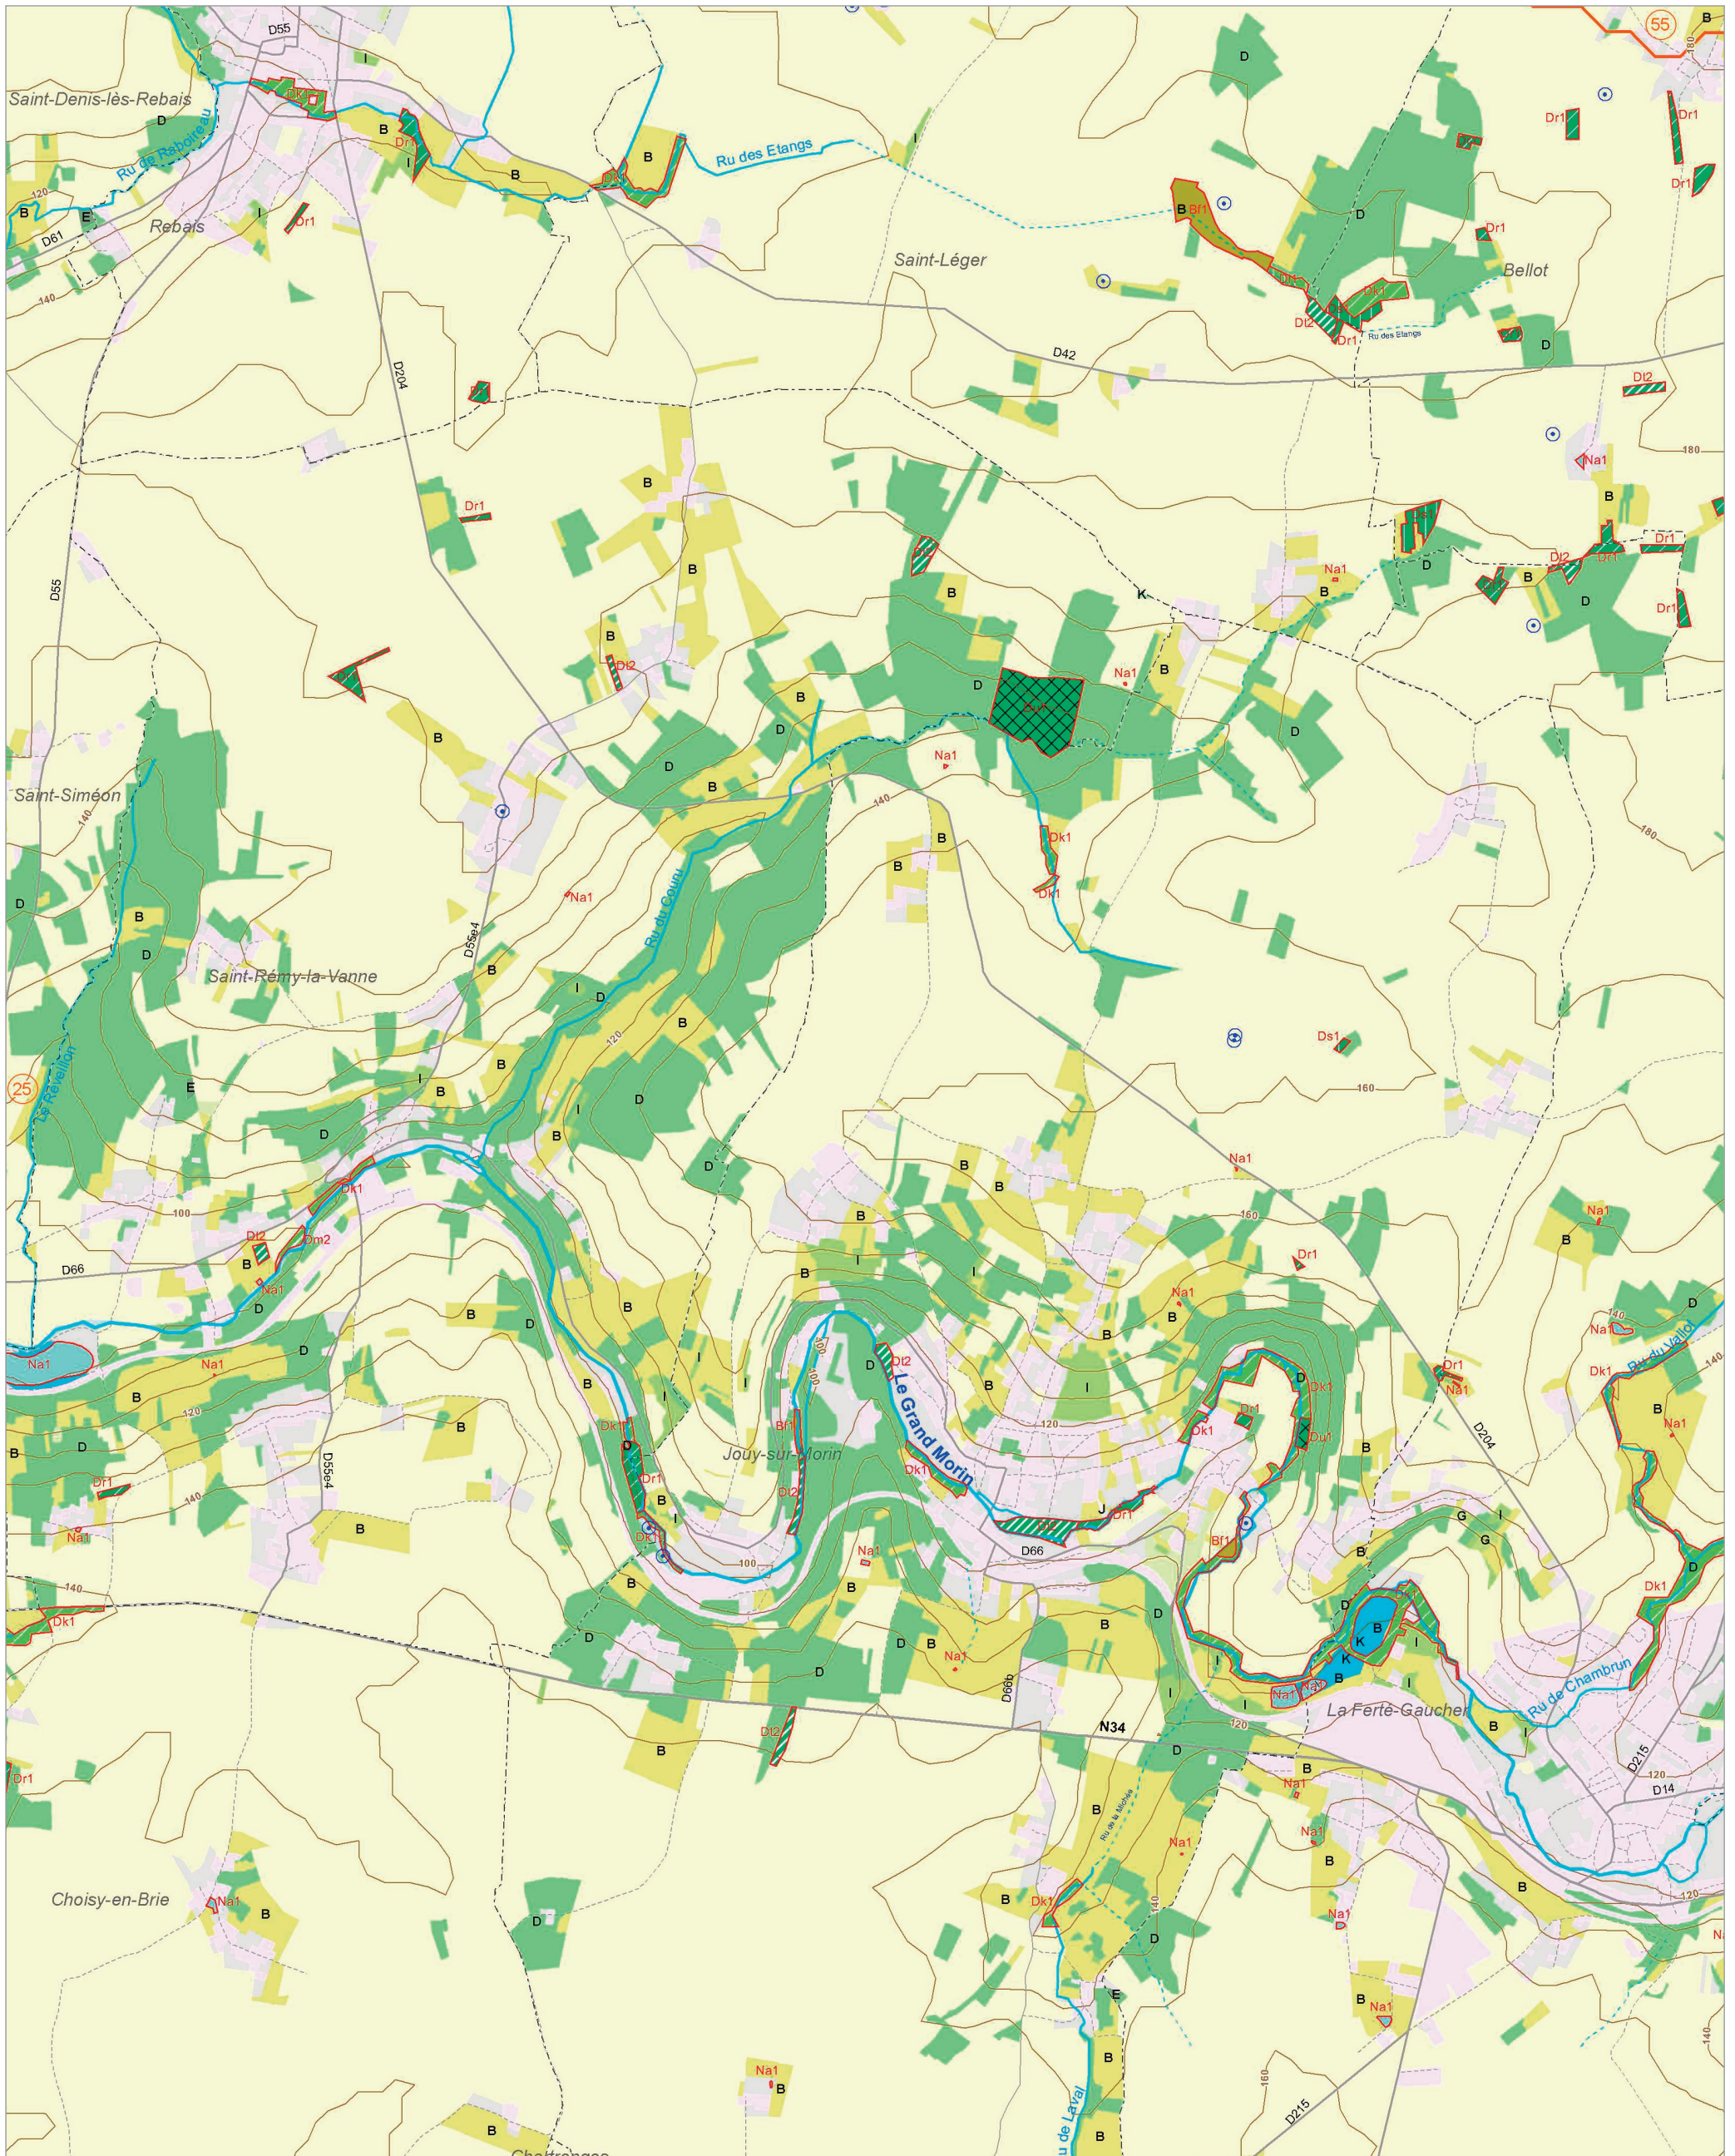

Les zones humides dans le(s) bassin(s) versant(s) de rivière de :

Le Grand Morin amont (25)

Le Petit Morin (55)