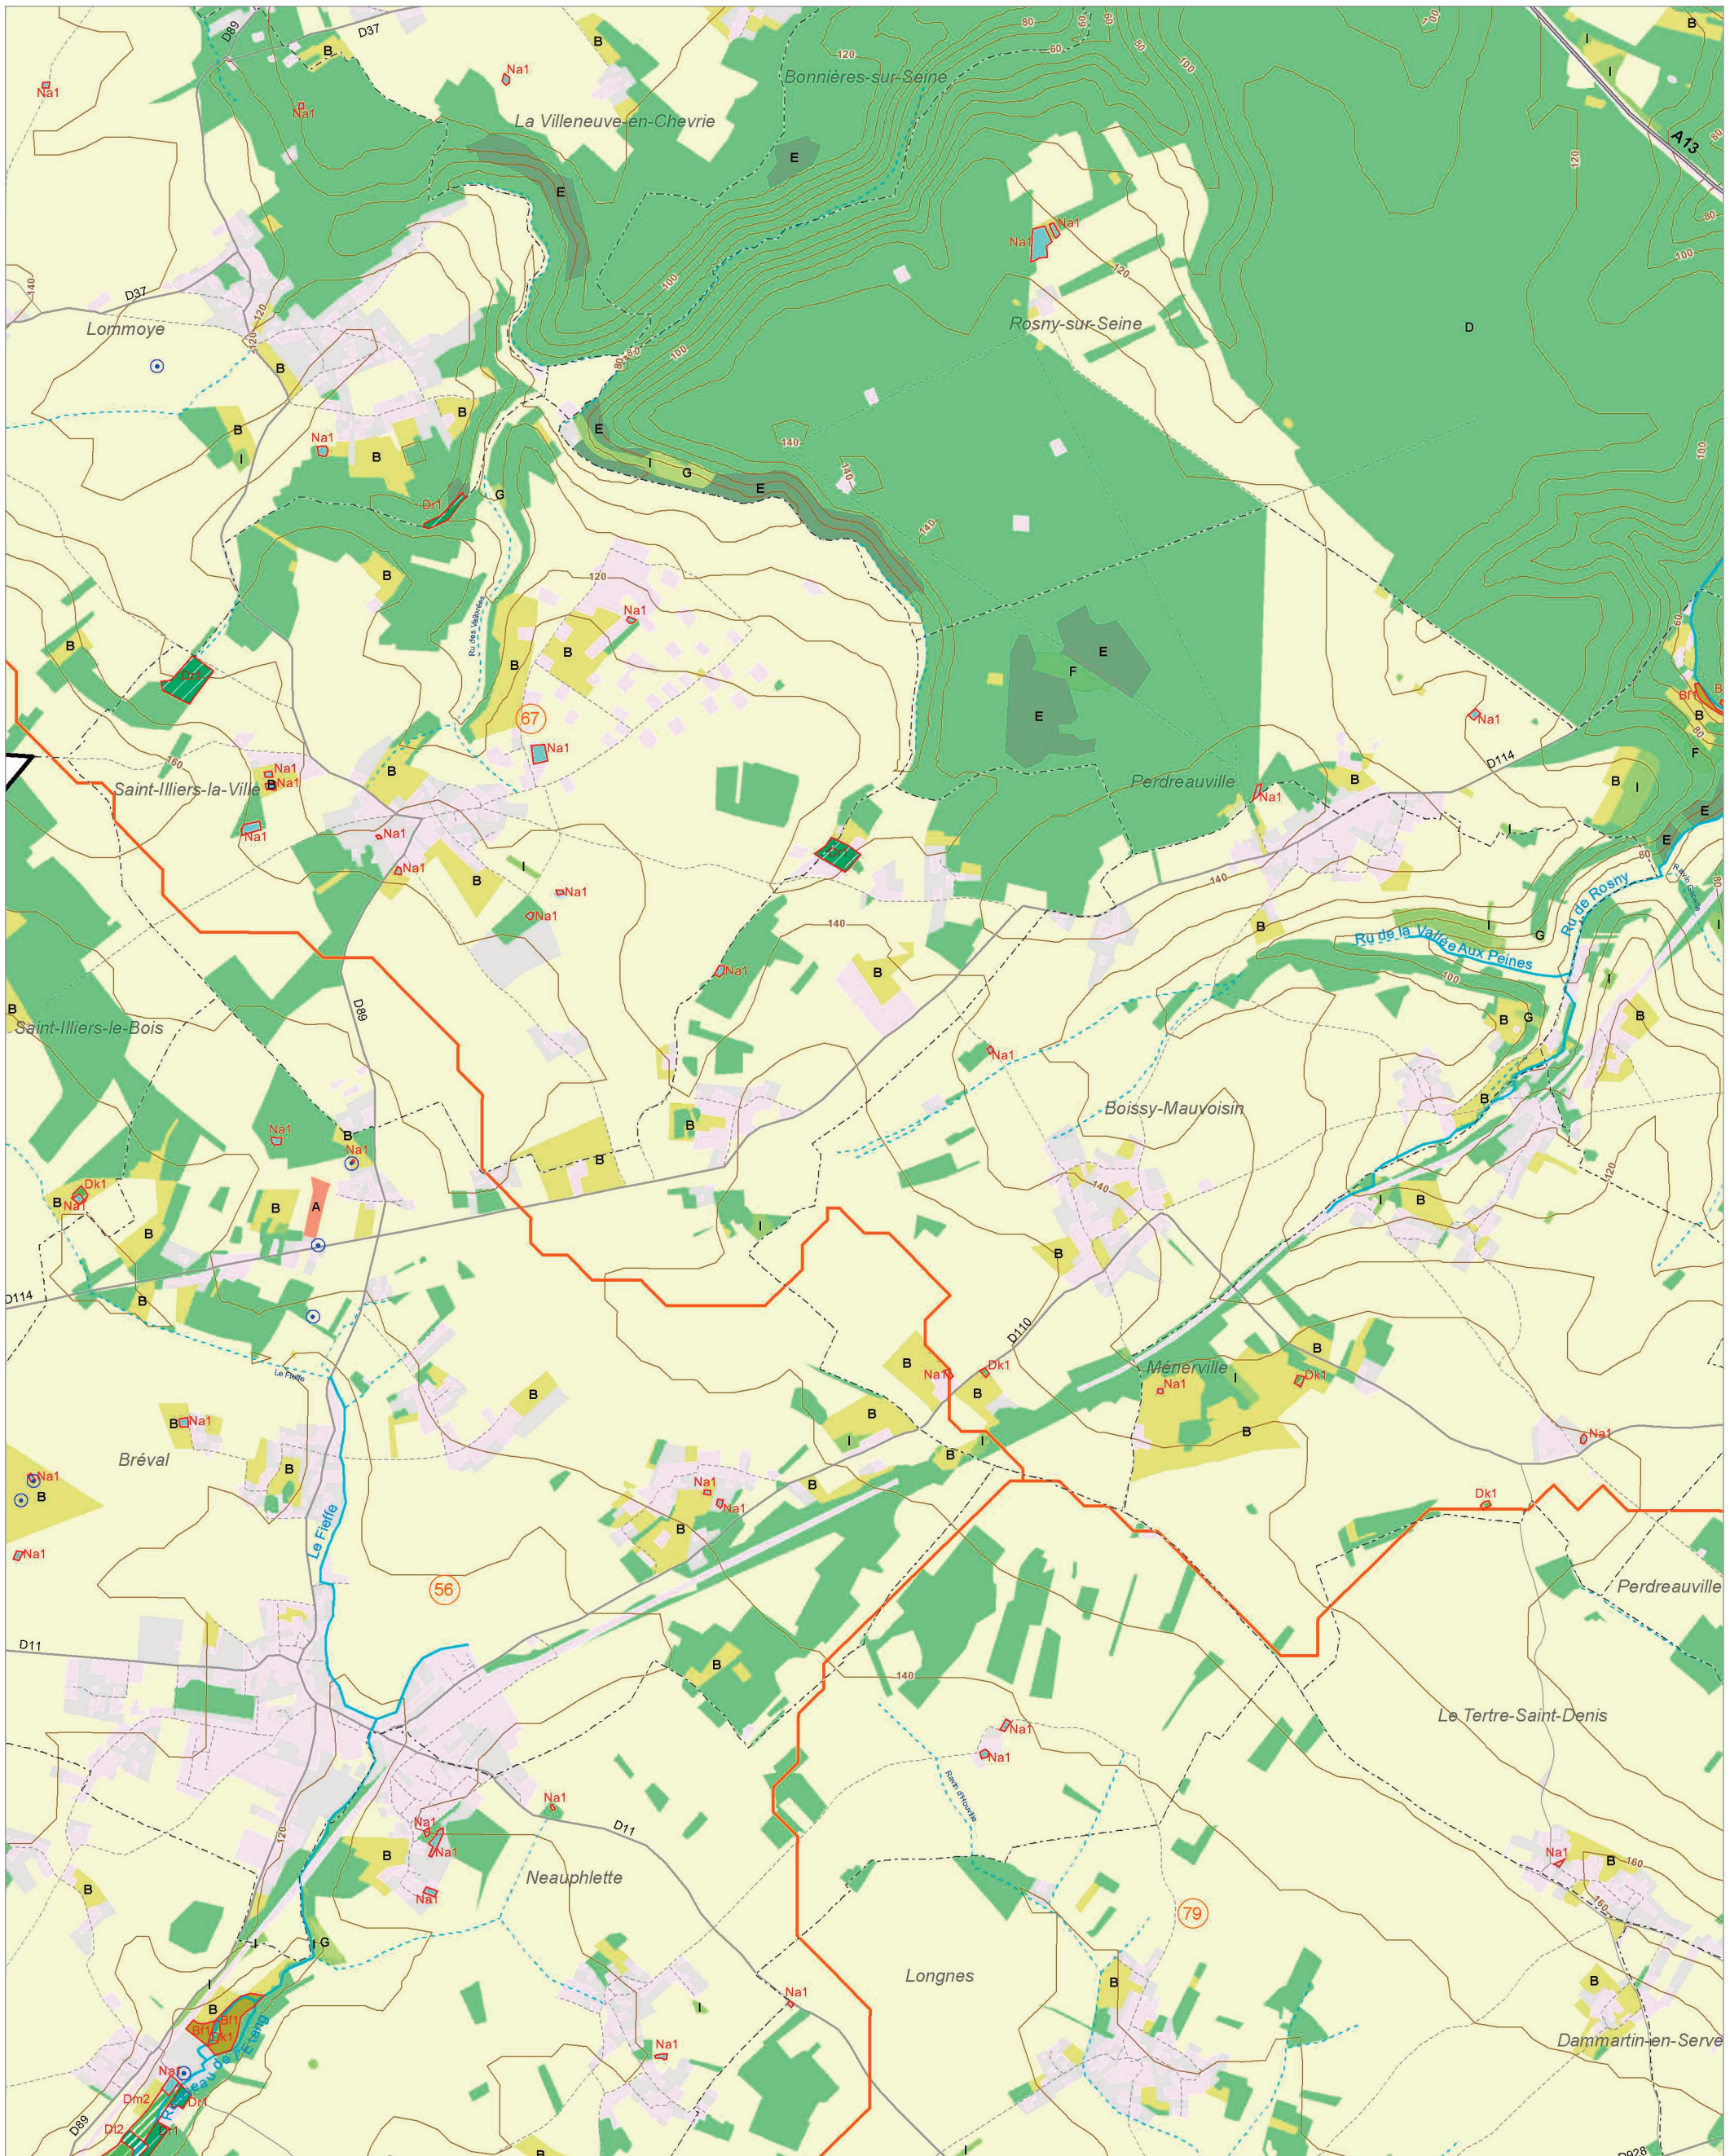

Les zones humides dans le(s) bassin(s) versant(s) de rivière de :

Le Radon (56)

La Seine à Moisson (67)

© IAU Île-de-France 2010 - Sources : IAU îdF, Ecomos 2000, Mos 2003, Bd Mares 2004 - IFEN, Corine land cover 2006

Les zones humides dans le(s) bassin(s) versant(s) de rivière de :

La Seine à Moisson (67)

Le Radon (56)

La Vaucouleurs (79)

© IAU Île-de-France 2010 - Sources : IAU ÎdF, Ecomos 2000, Mos 2003, Bd Mares 2004 - IFEN, Corine land cover 2006