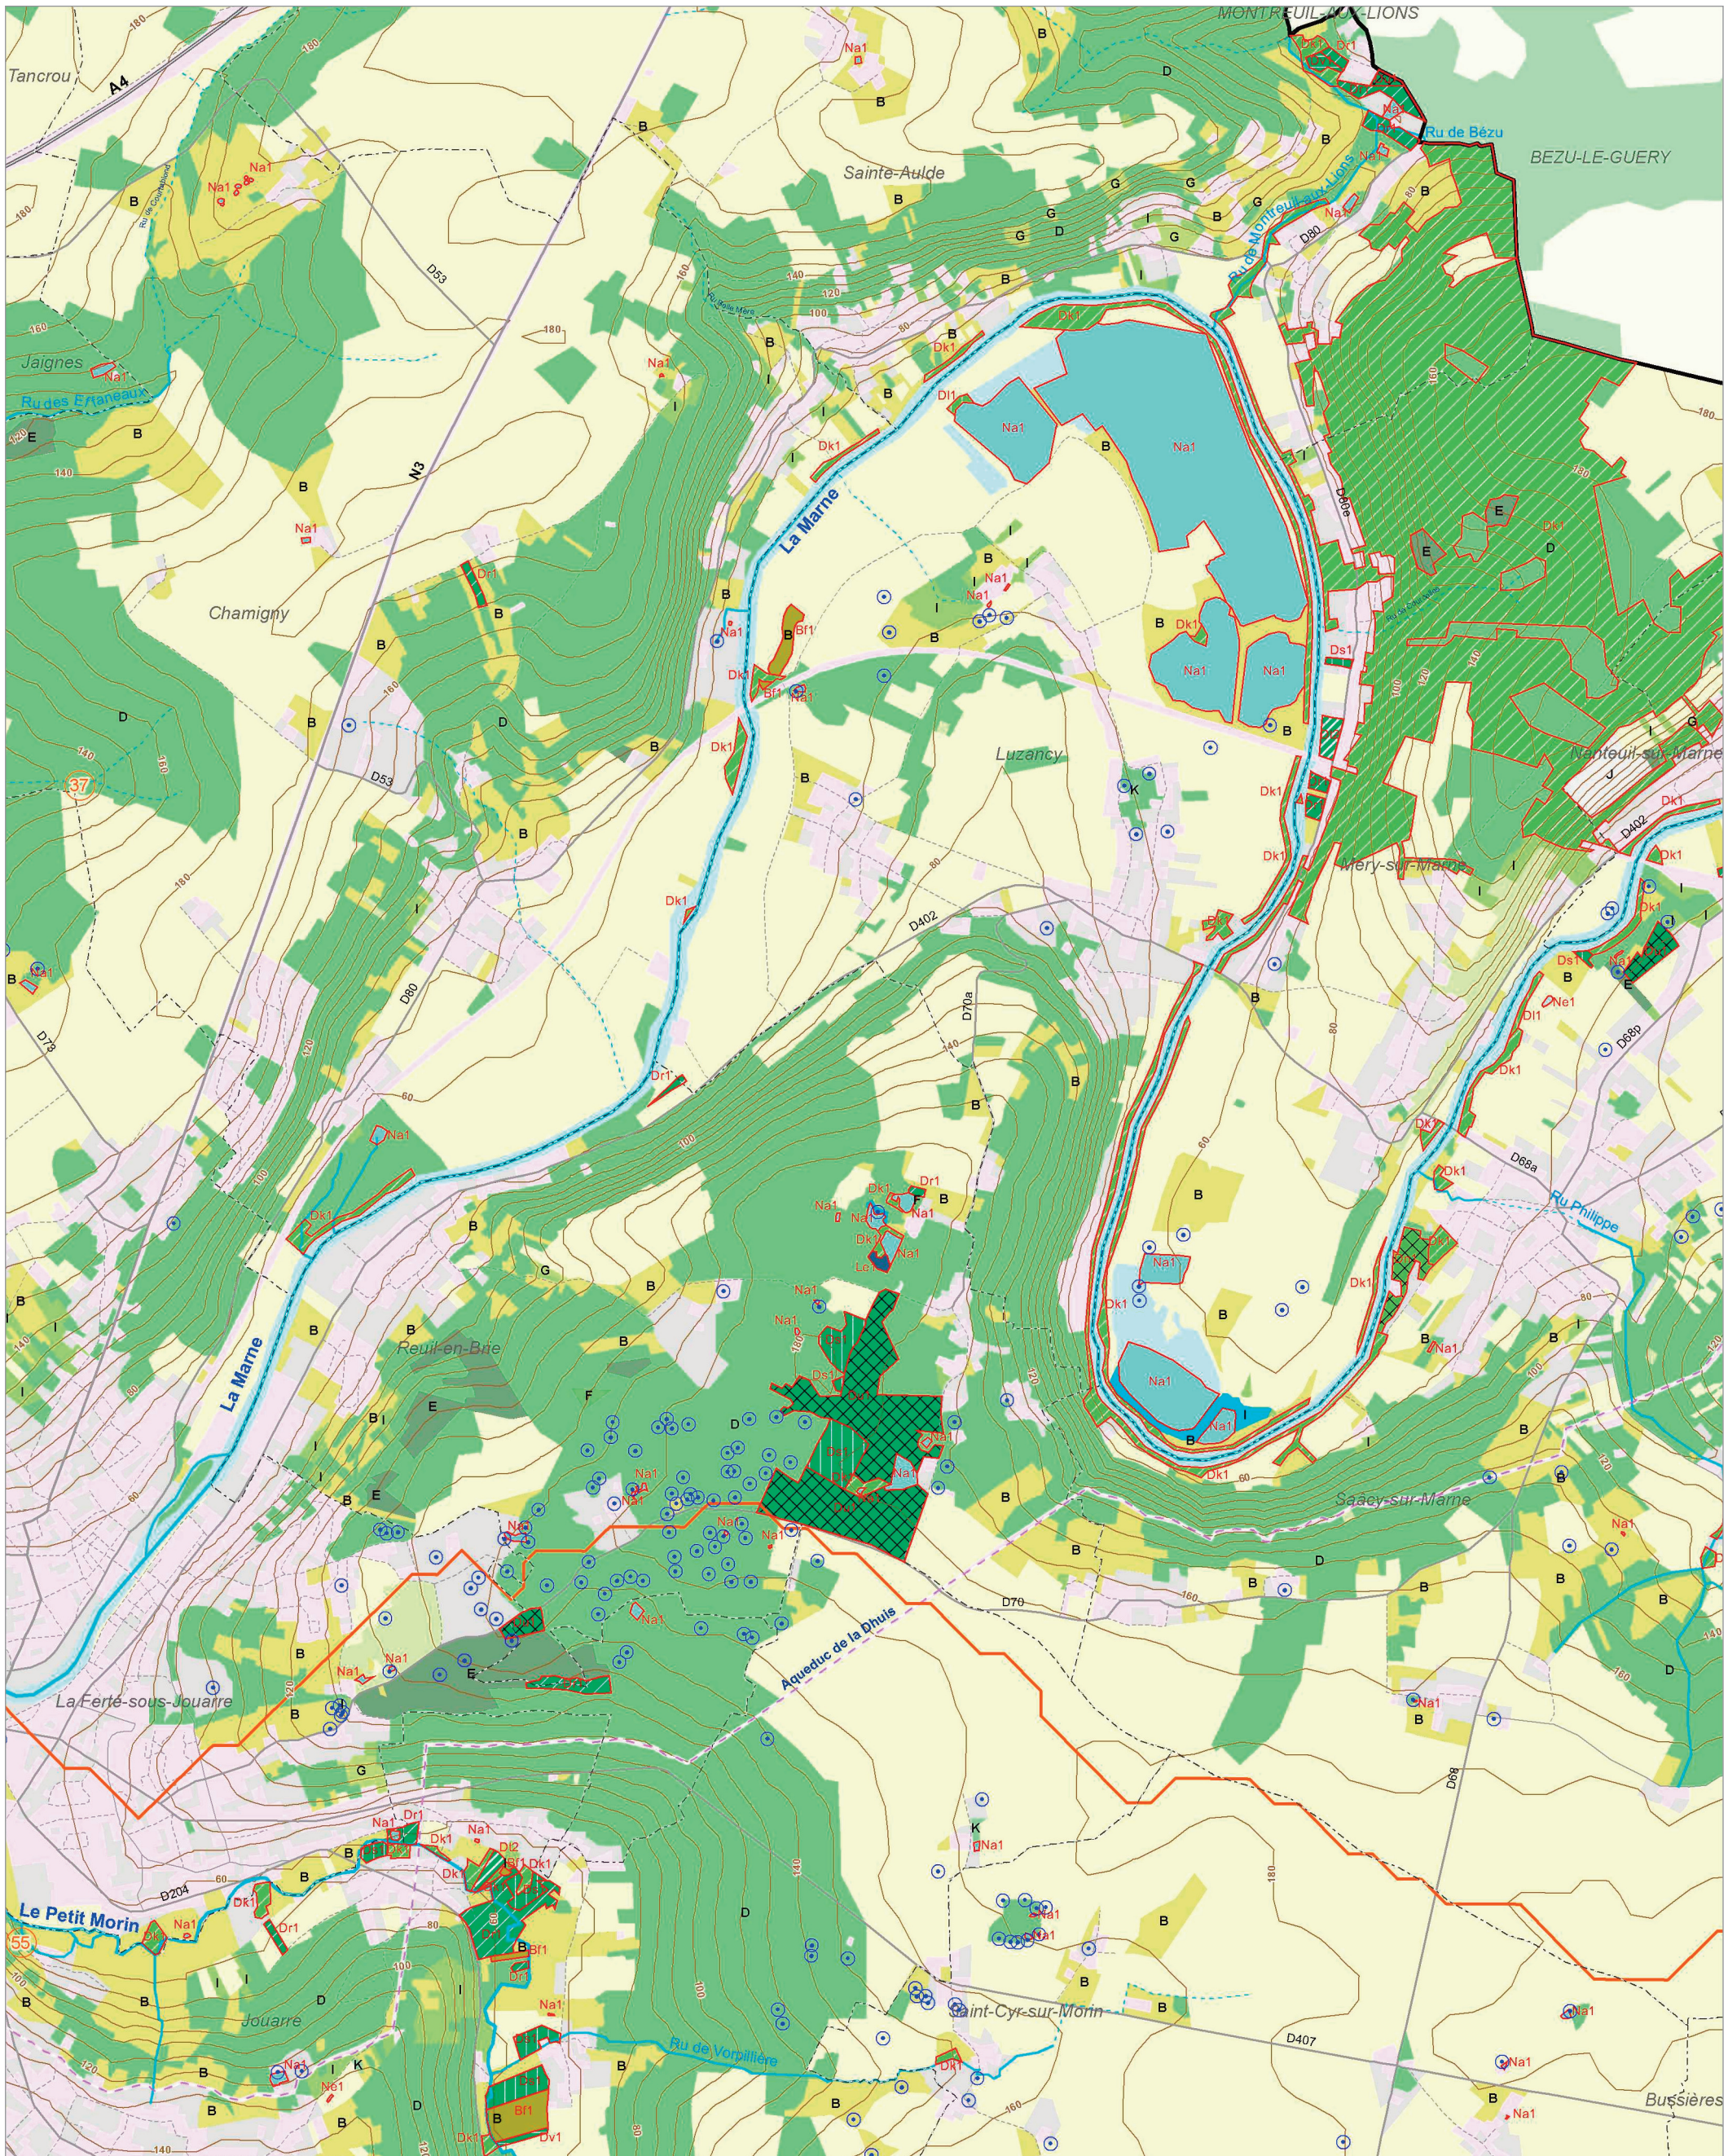

Les zones humides dans le(s) bassin(s) versant(s) de rivière de :

La Marne amont 37

Le Petit Morin 55

© IAU Île-de-France 2010 - Sources : IAU IdF, Ecomos 2000, Mos 2003, Bd Mares 2004 - IFEN, Corine land cover 2006