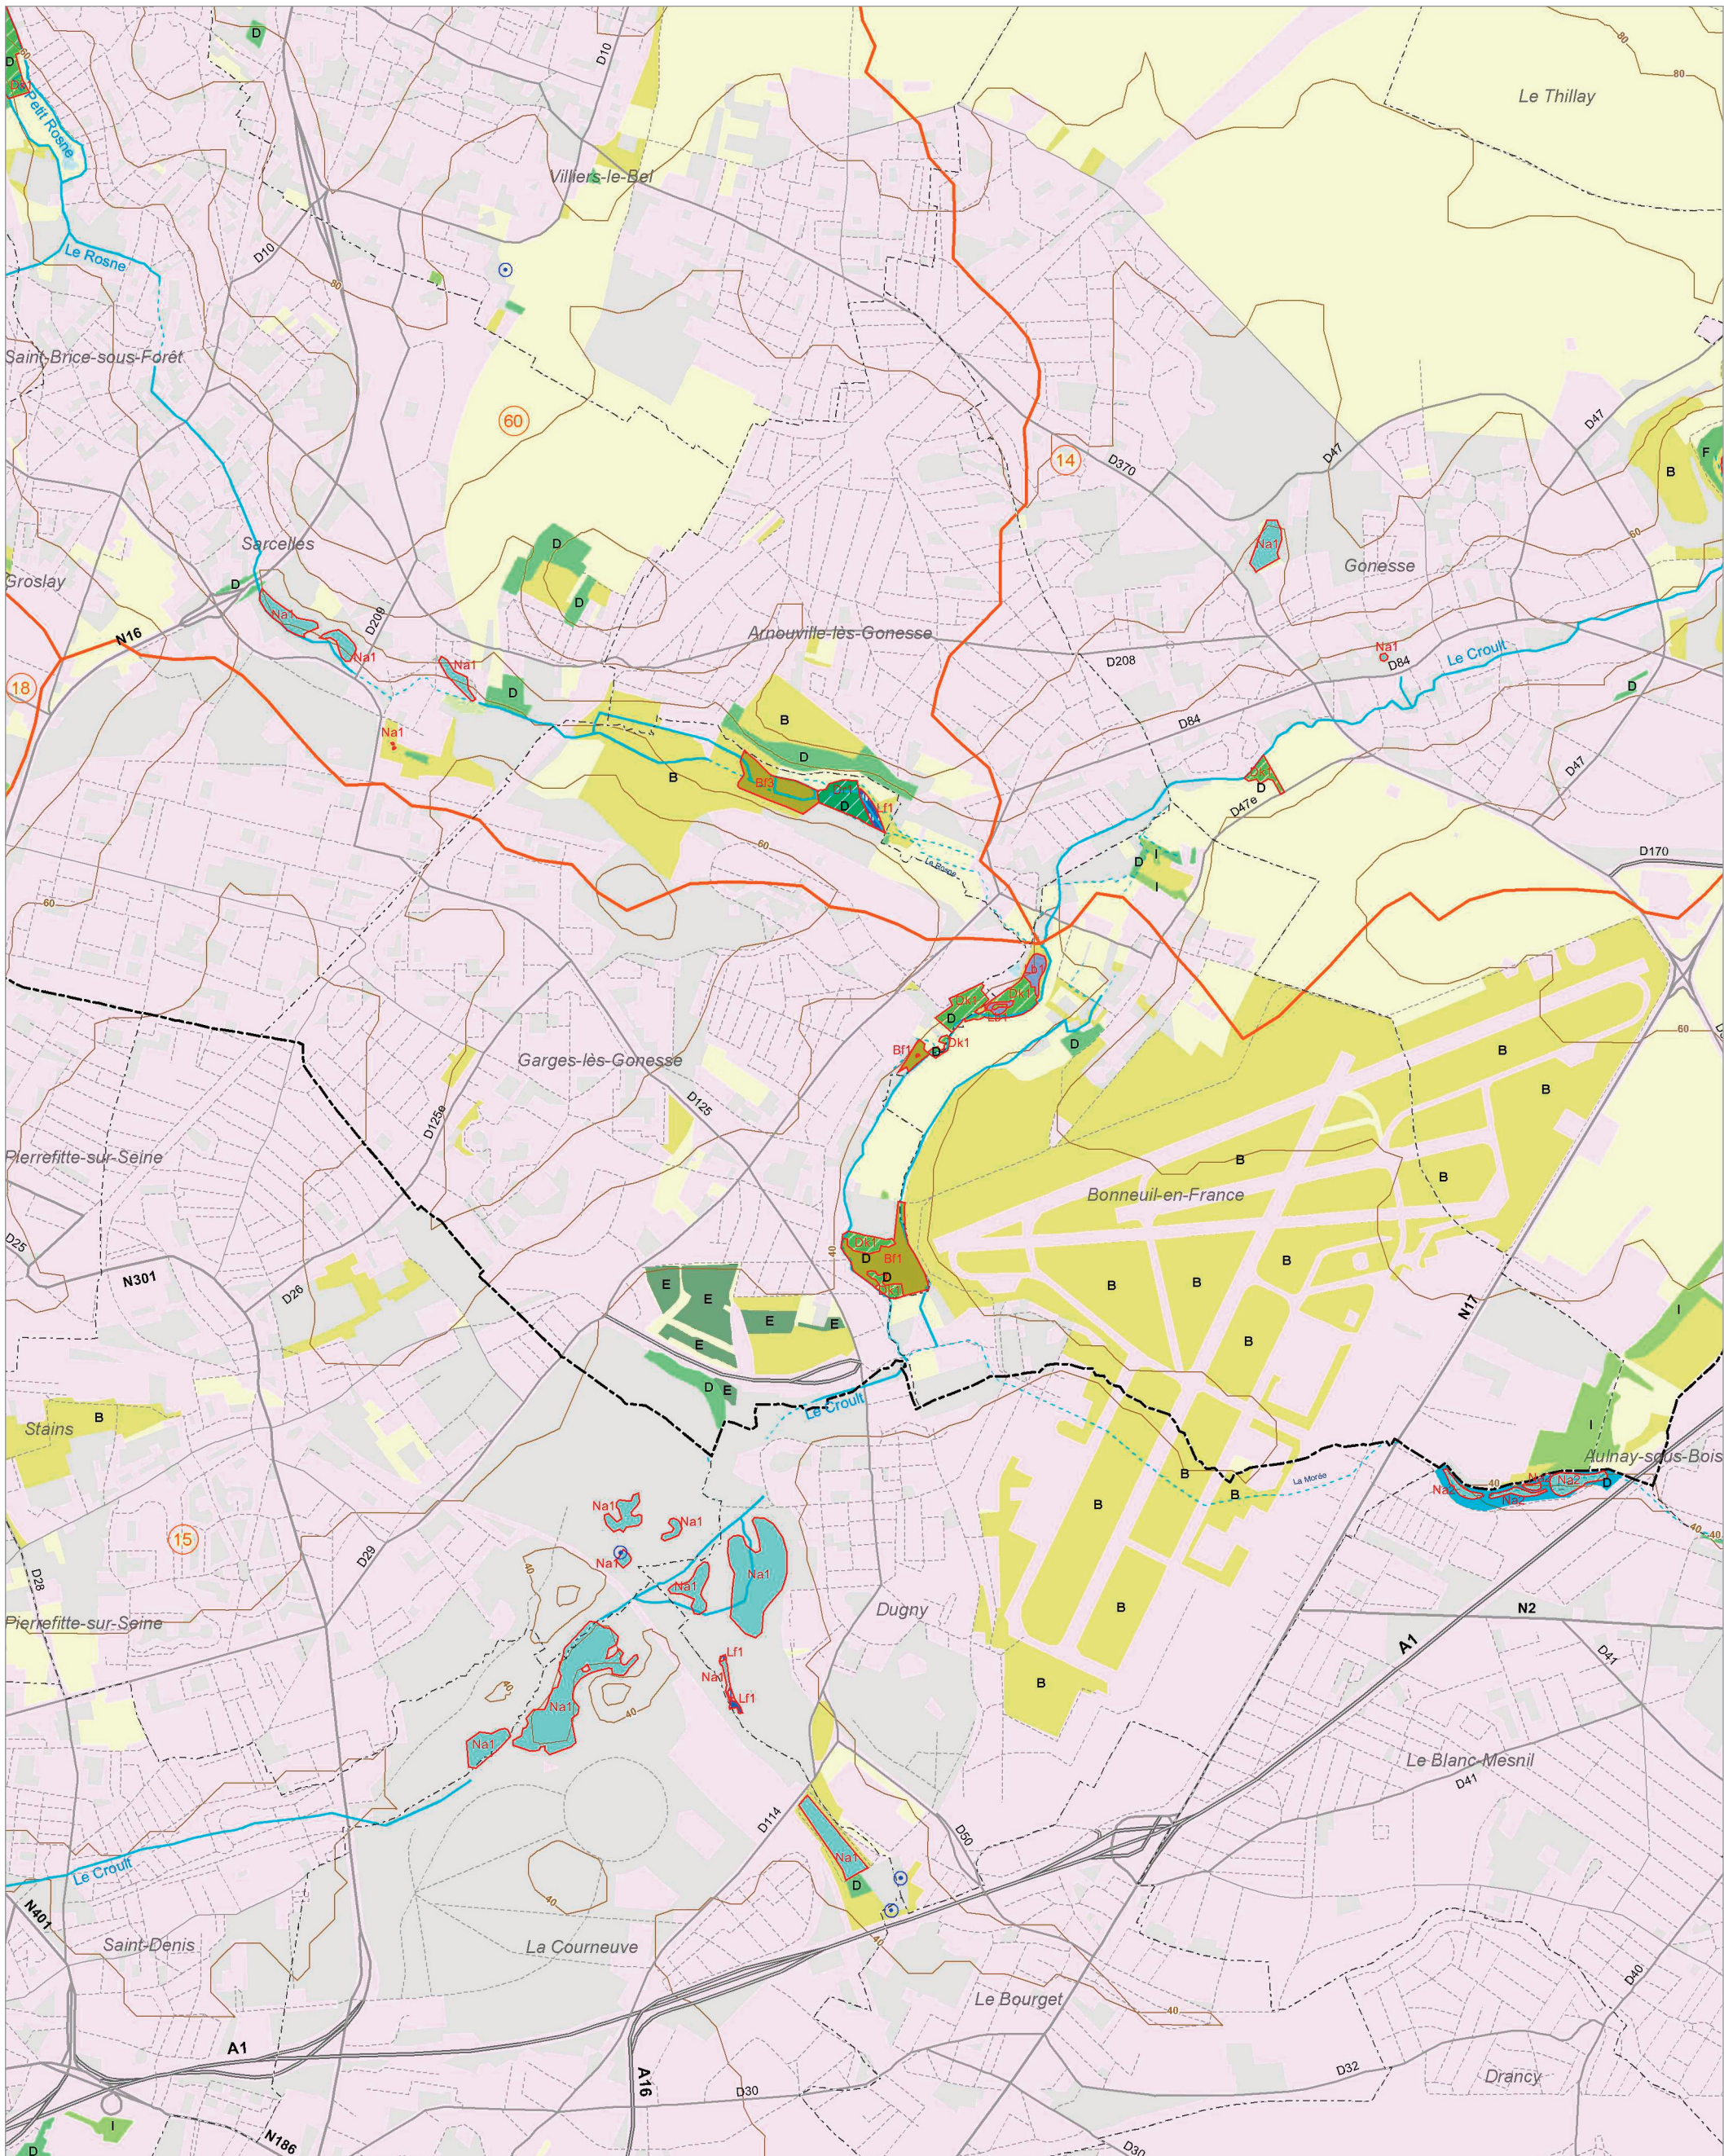

Les zones humides dans le(s) bassin(s) versant(s) de rivière de :

Le Croult et la Morée 15

Le Croult 14

Le Rosne 60

© IAU Île-de-France 2010 - Sources : IAU idF, Ecomos 2000, Mos 2003, Bd Mares 2004 - IFEN, Corine land cover 2006