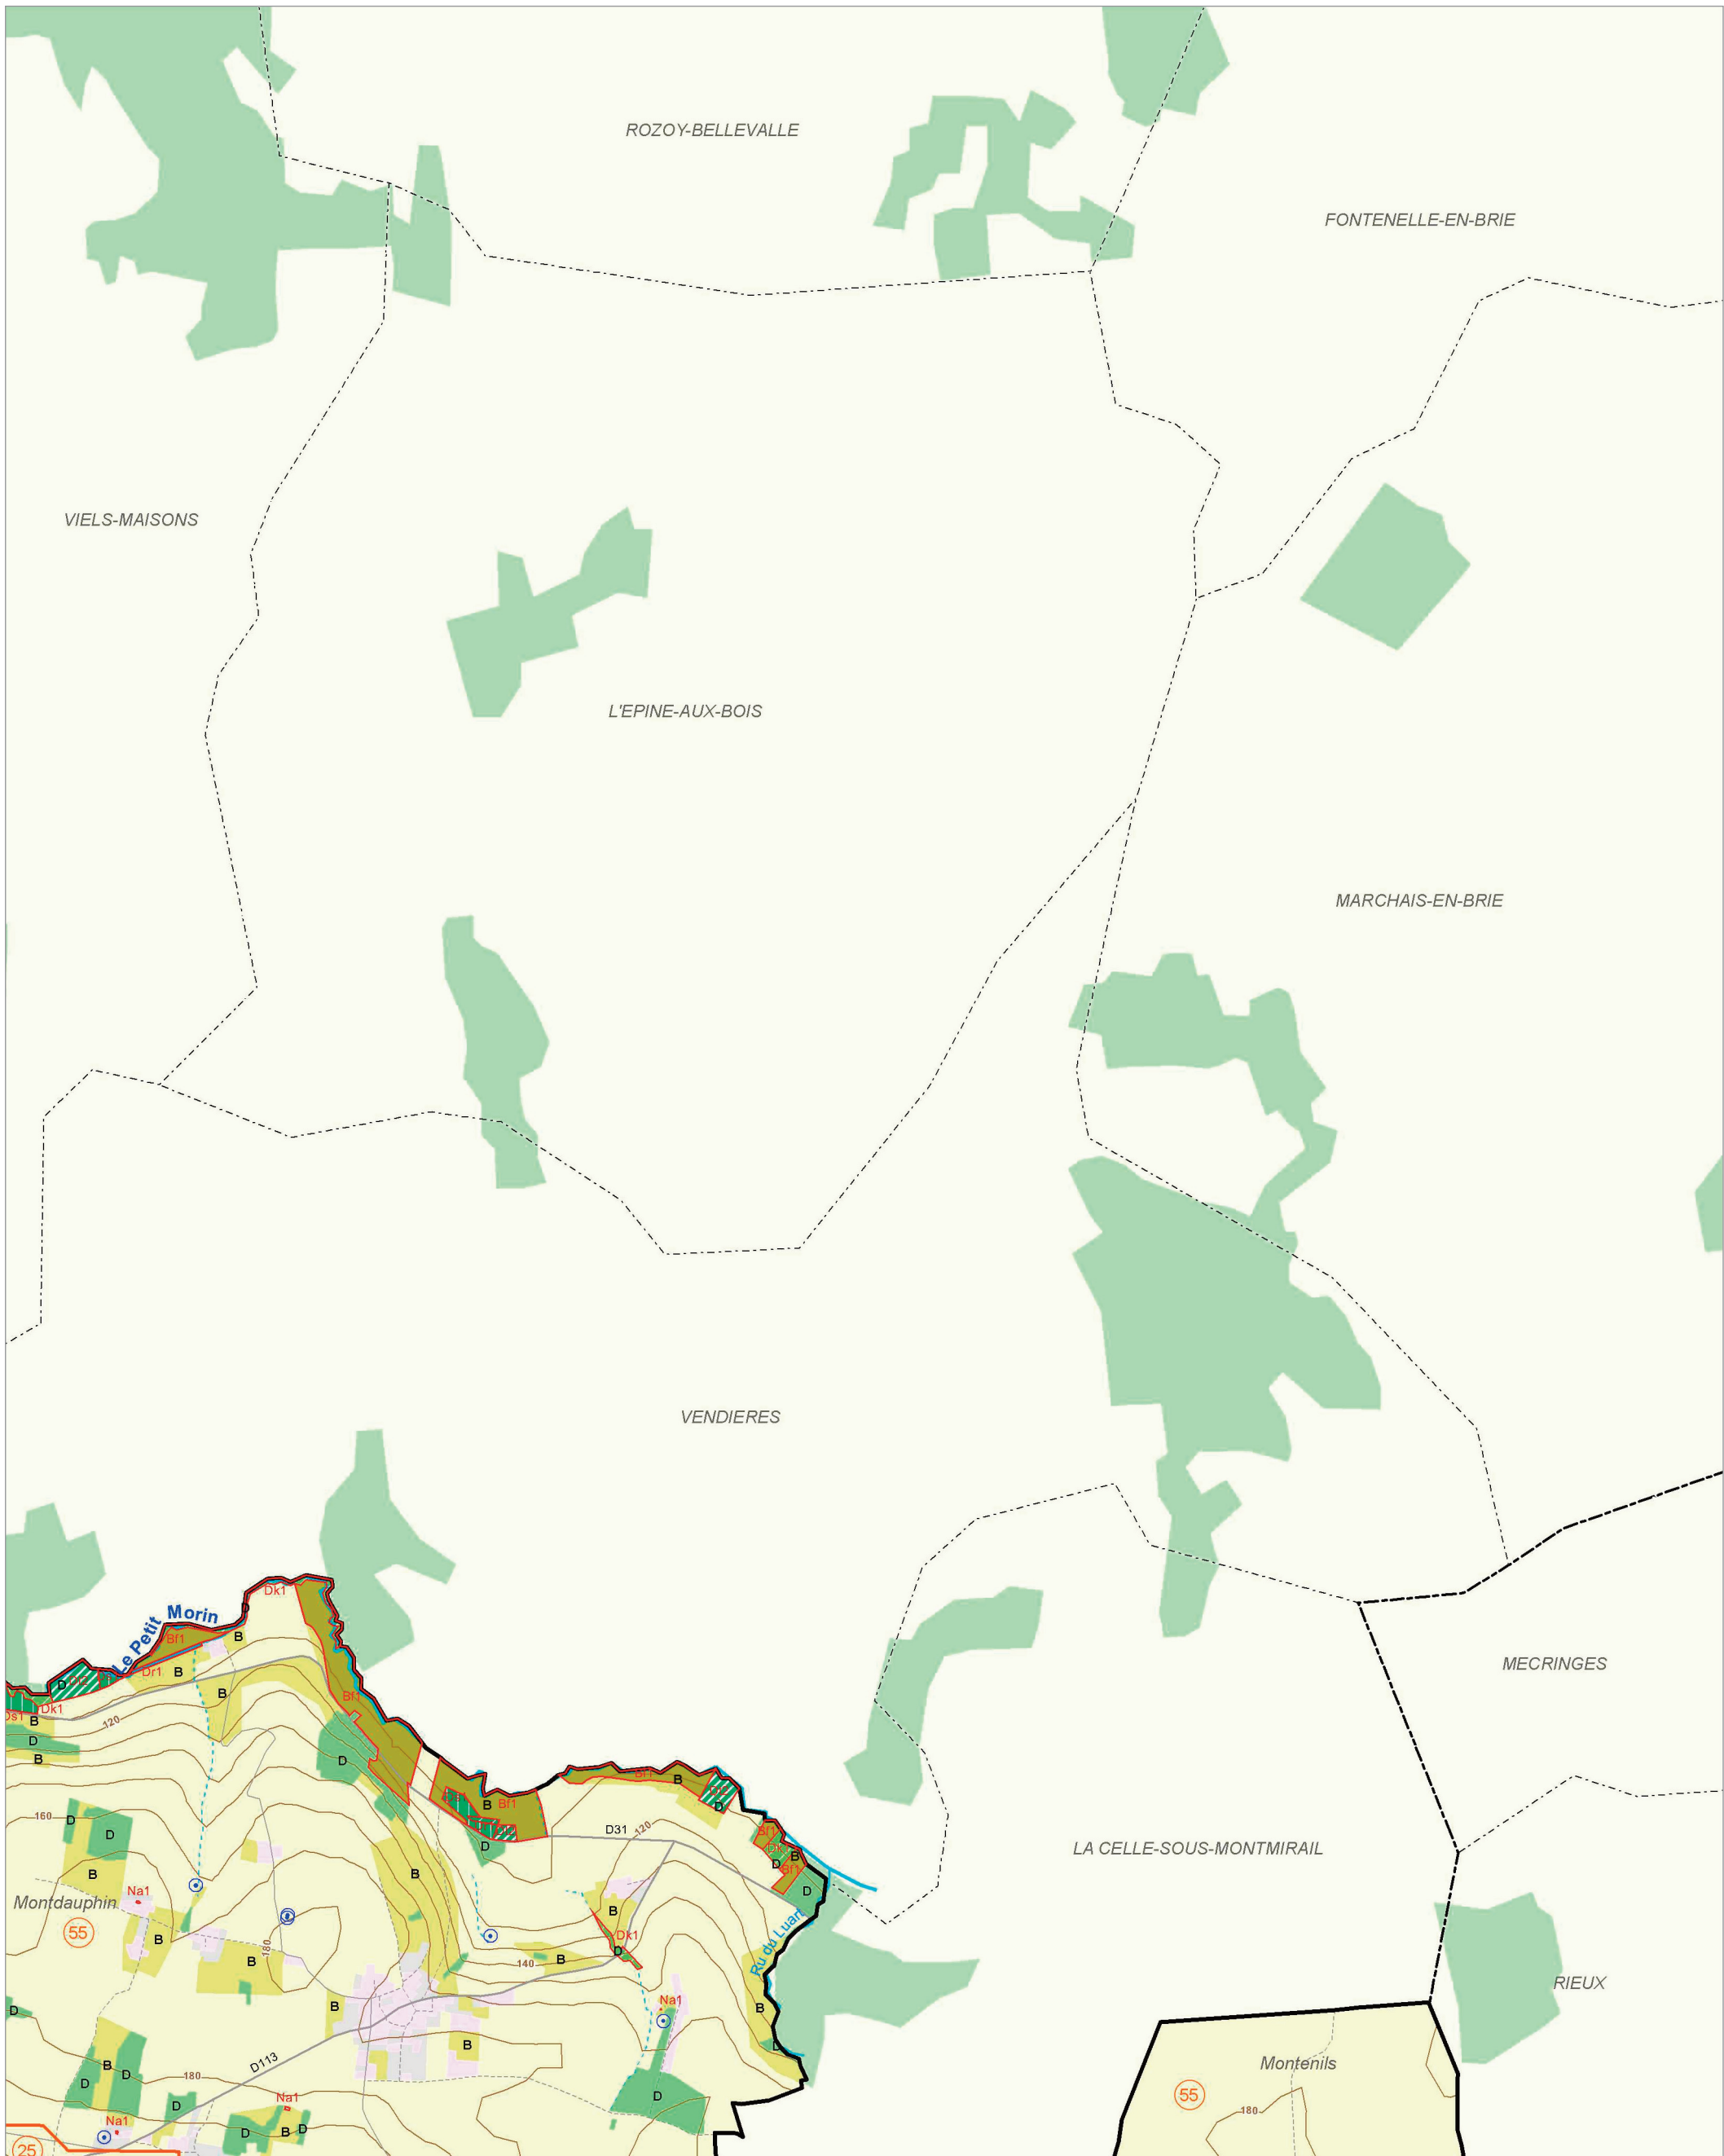

Les zones humides dans le(s) bassin(s) versant(s) de rivière de :

Le Petit Morin (55)

Le Grand Morin amont (25)

© IAU Île-de-France 2010 - Sources : IAU IdF, Ecomos 2000, Mos 2003, Bd Mares 2004 - IFEN, Corine land cover 2006

Les zones humides dans le(s) bassin(s) versant(s) de rivière de :

Le Petit Morin (55)

Le Grand Morin amont (25)

© IAU Île-de-France 2010 - Sources : IAU îdF, Ecomos 2000, Mos 2003, Bd Mares 2004 - IFEN, Corine land cover 2006