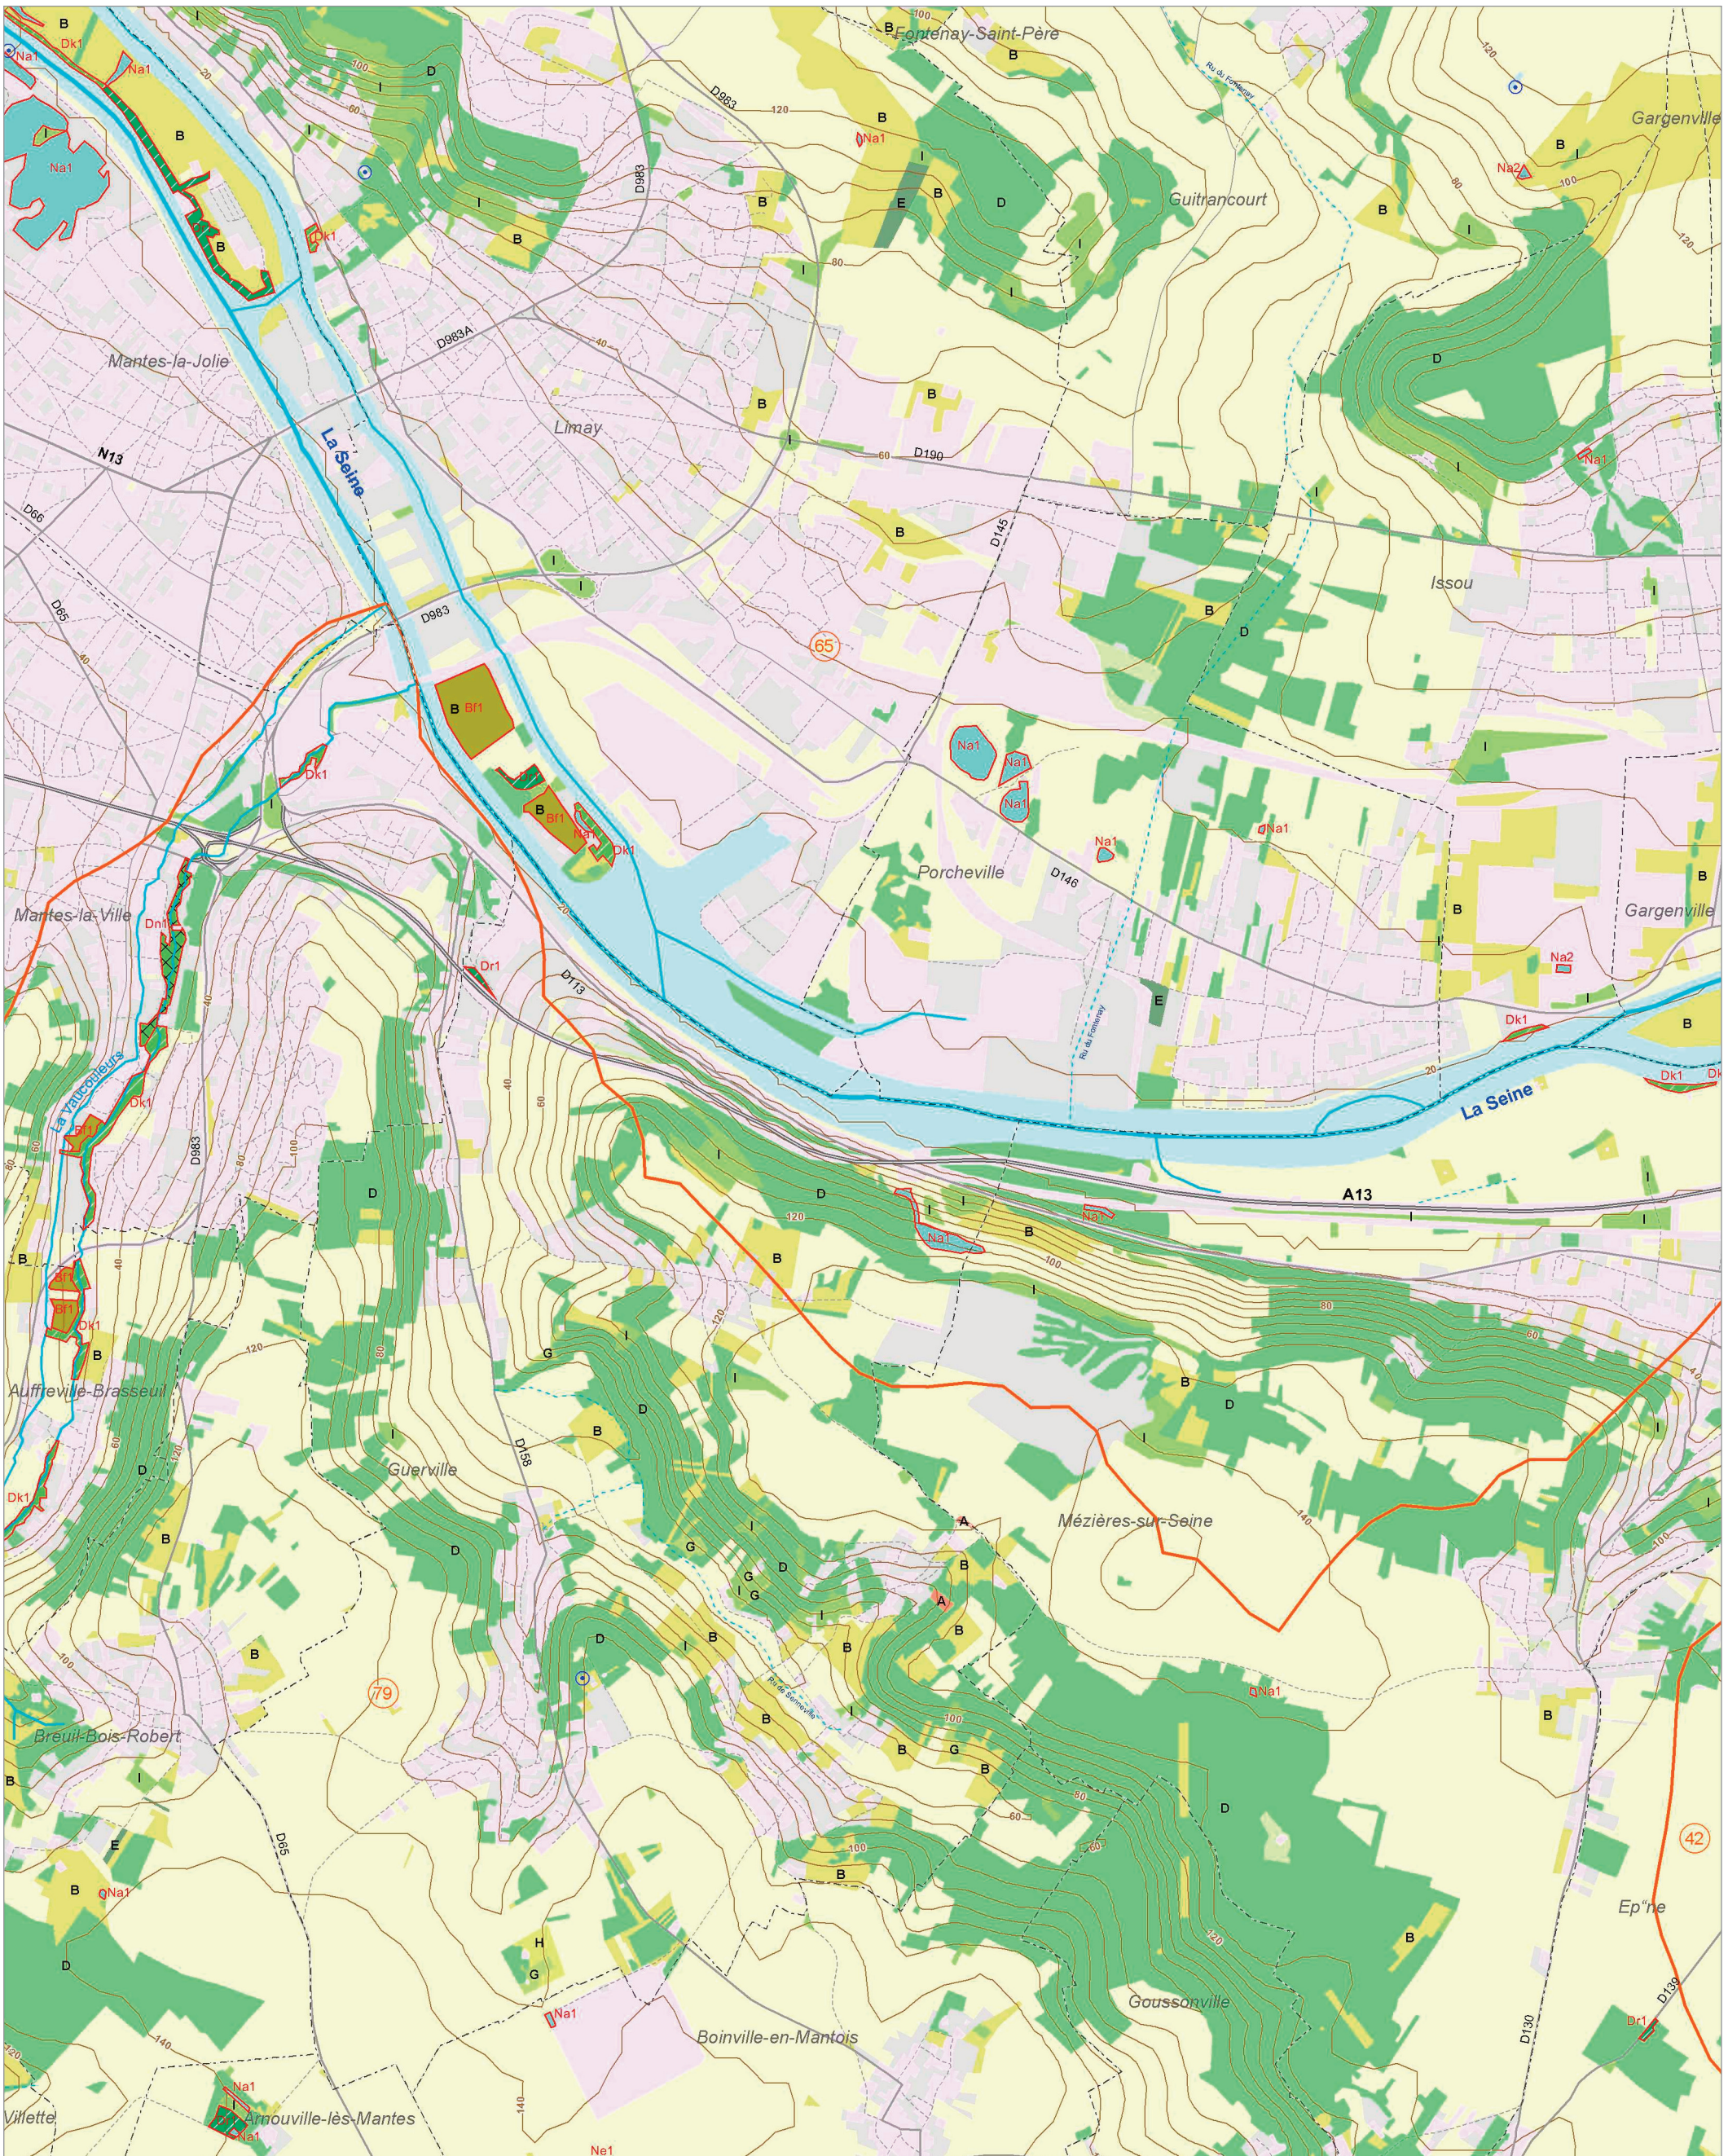

Les zones humides dans le(s) bassin(s) versant(s) de rivière de :

La Seine à Limay (65)

La Vaucouleurs (79)

© IAU Île-de-France 2010 - Sources : IAU îdF, Ecomos 2000, Mos 2003, Bd Mares 2004 - IFEN, Corine land cover 2006