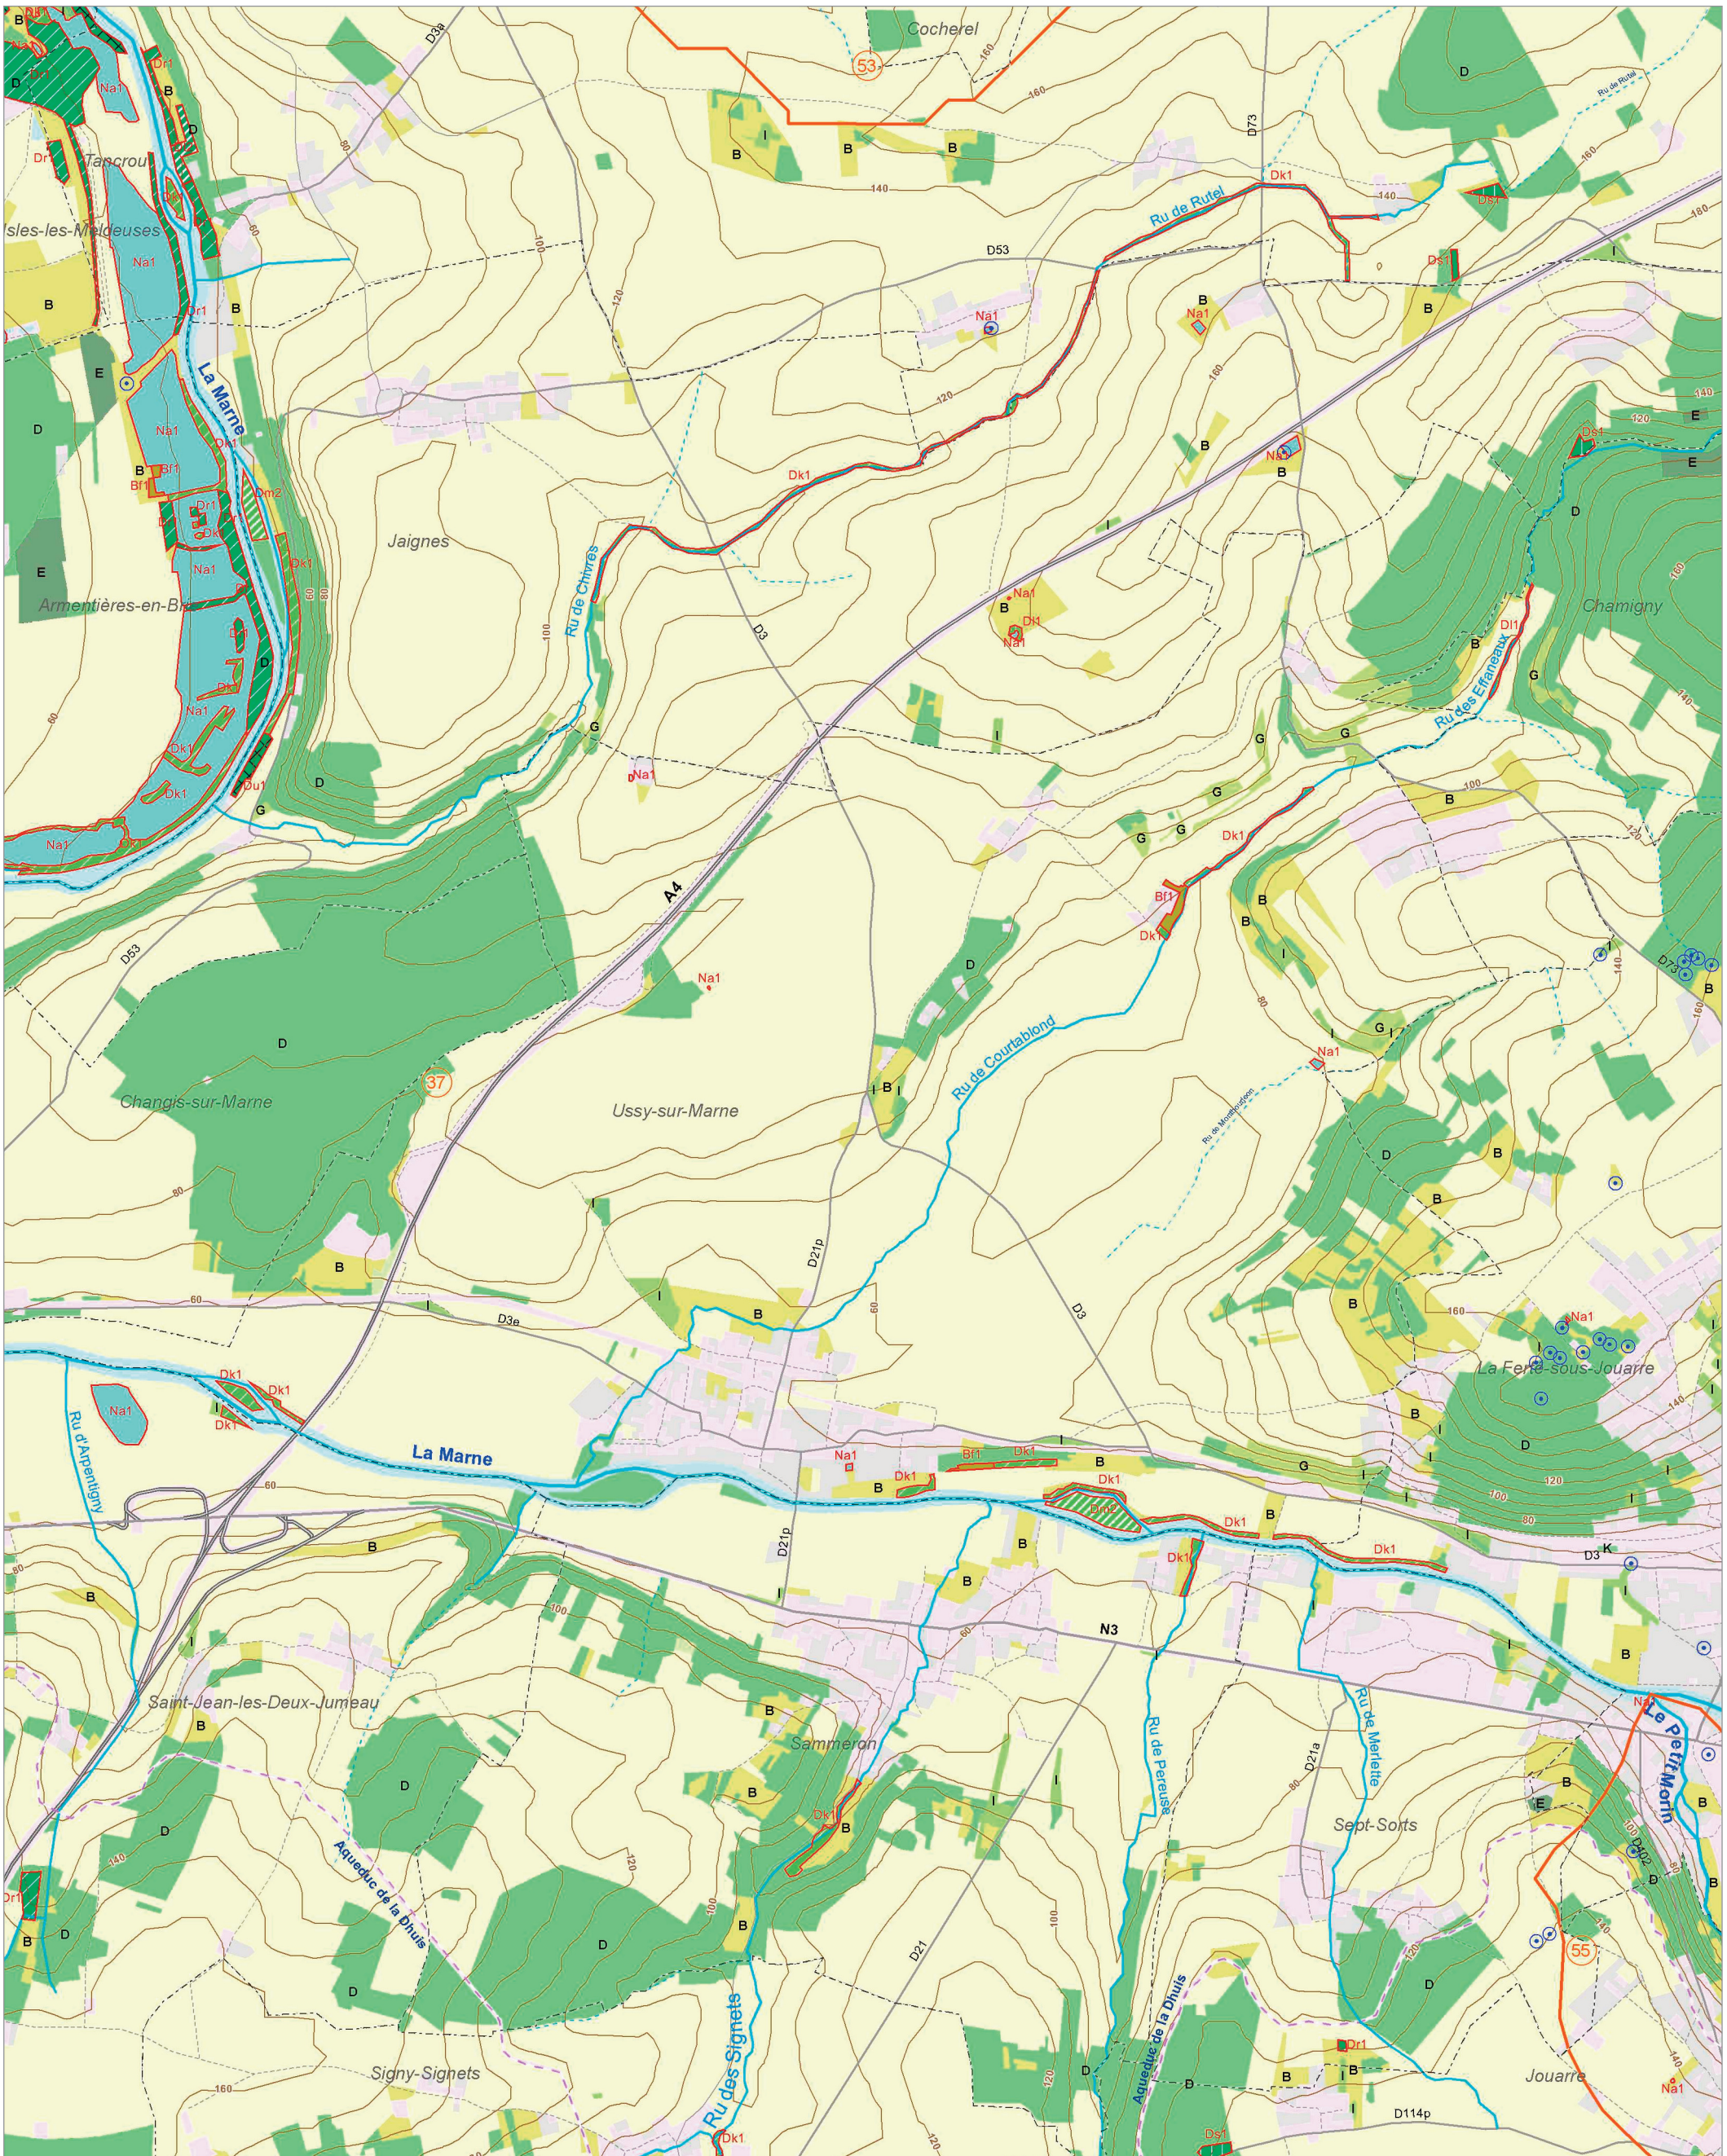

Les zones humides dans le(s) bassin(s) versant(s) de rivière de :

La Marne amont (37)

Le Petit Morin (55)

L'Ourcq (53)

© IAU Île-de-France 2010 - Sources : IAU îdF, Ecomos 2000, Mos 2003, Bd Mares 2004 - IFEN, Corine land cover 2006