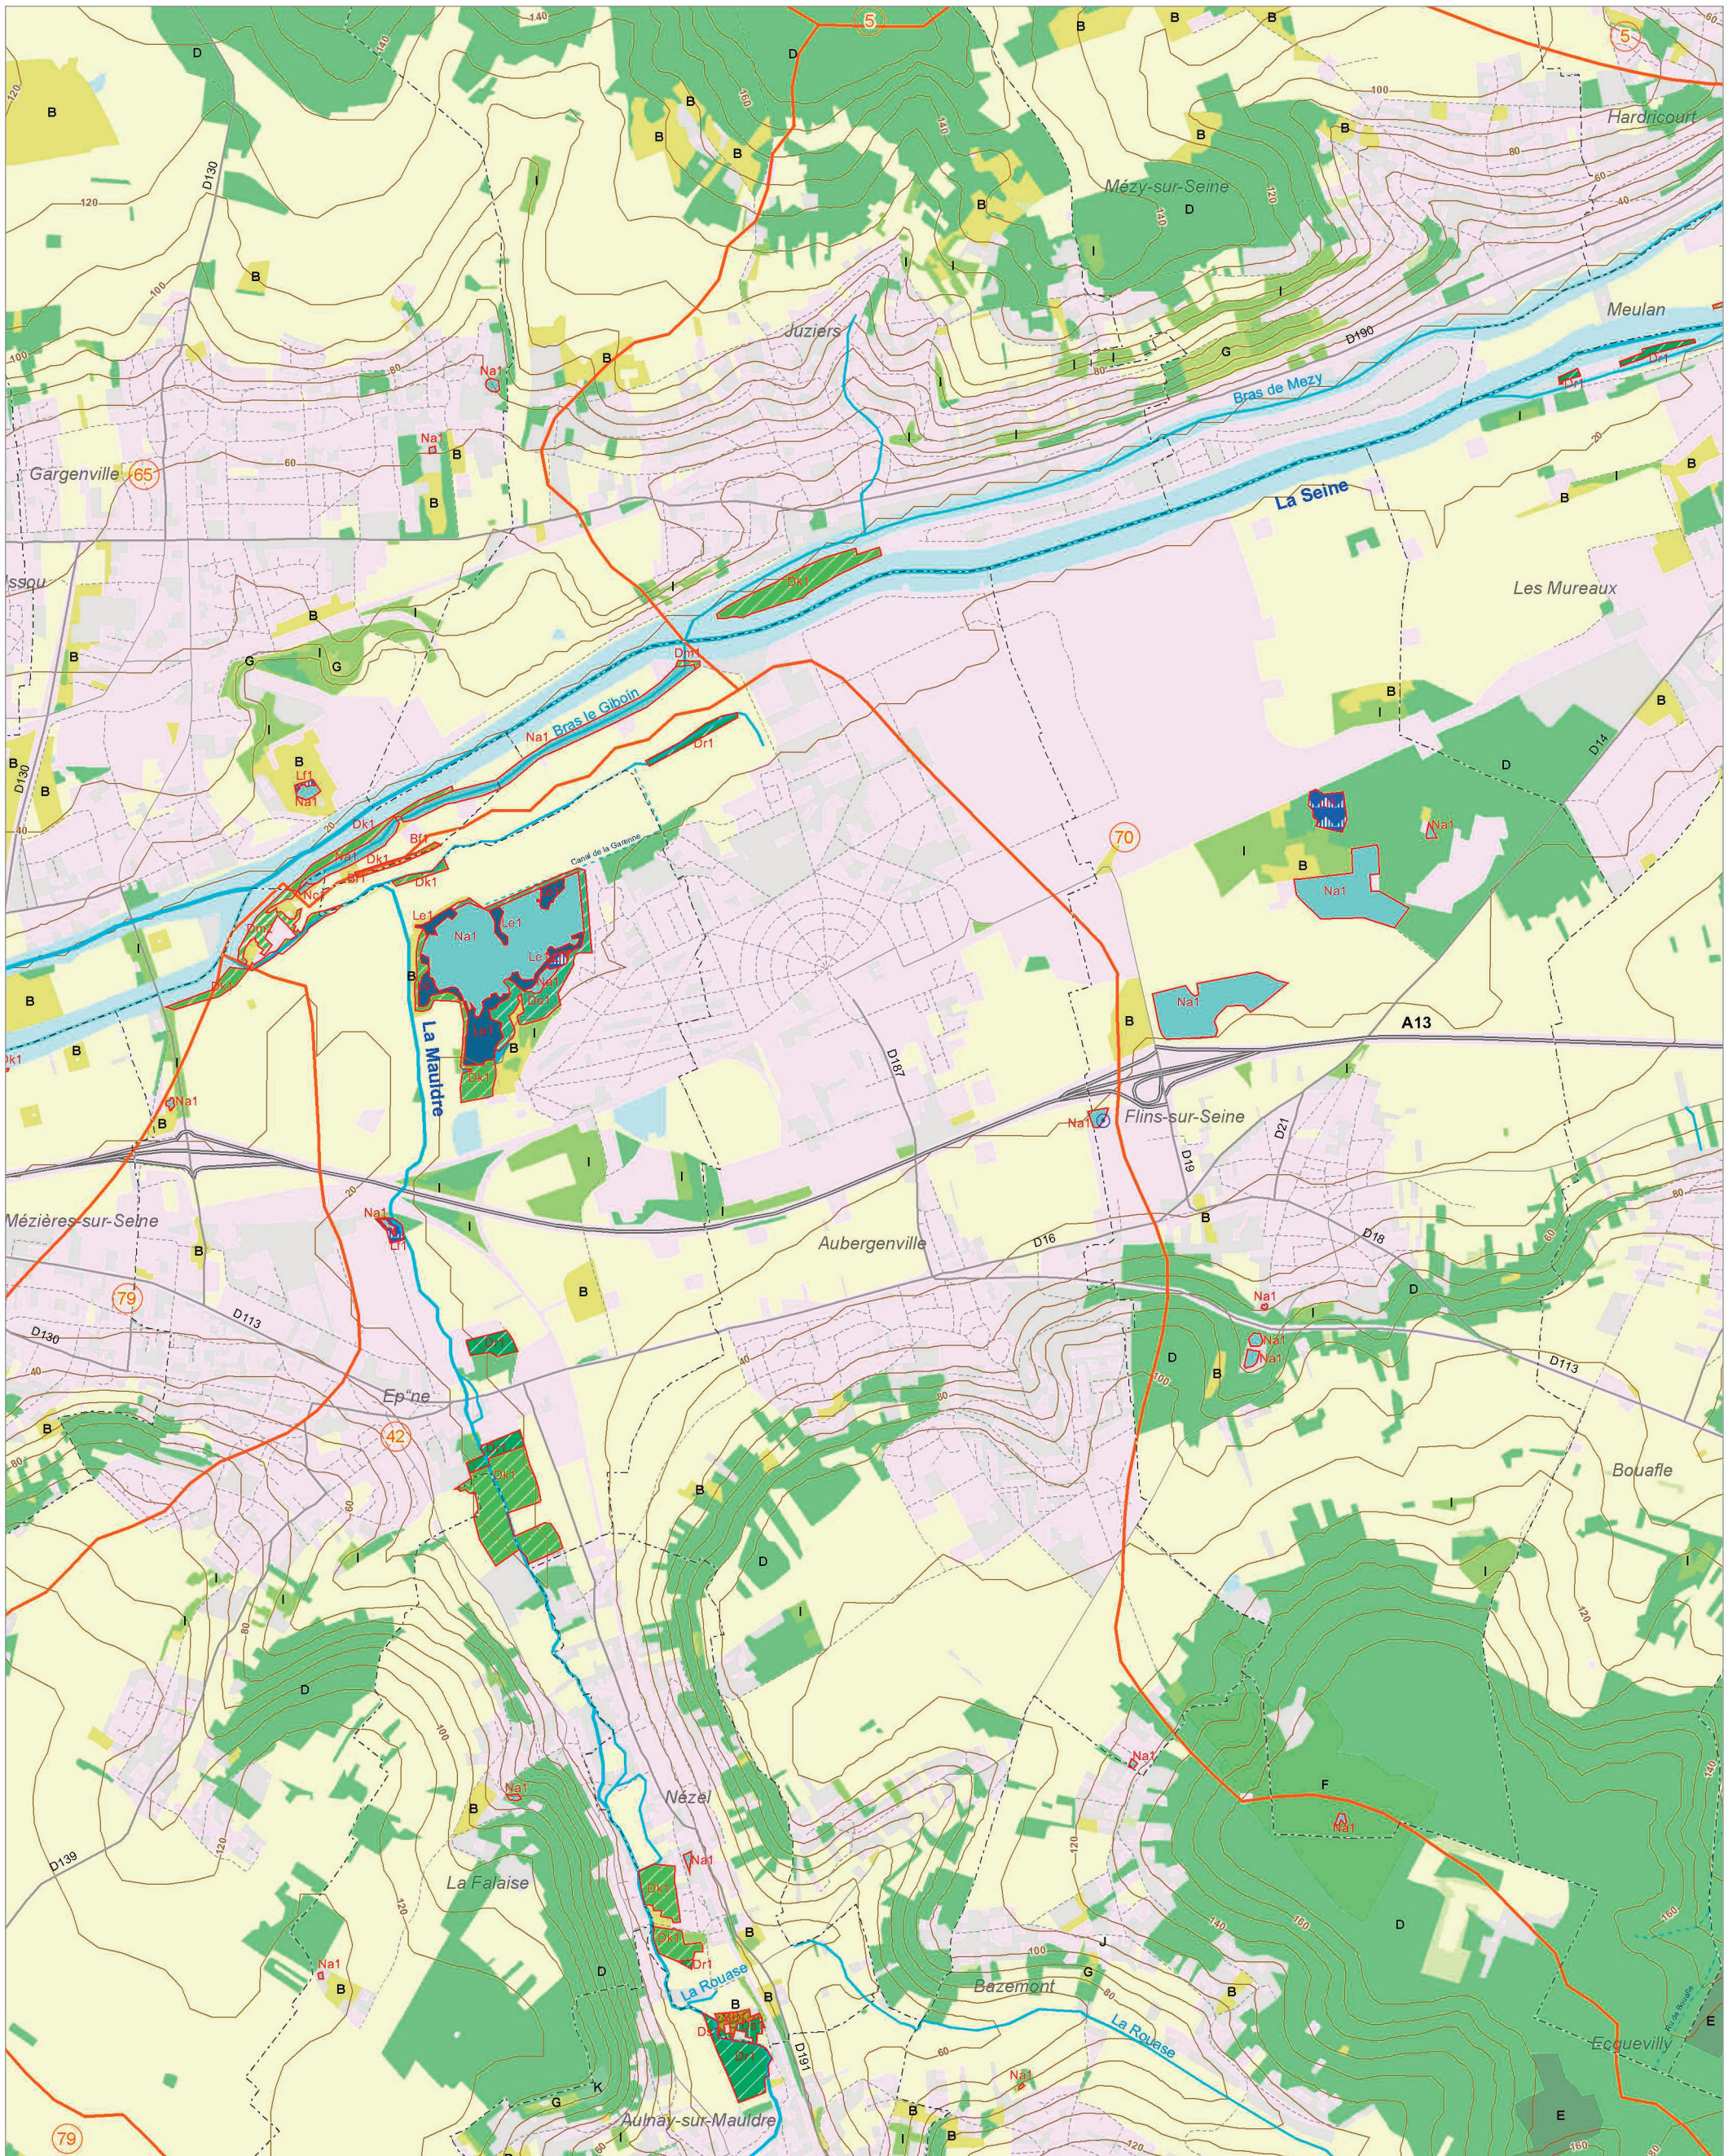

Les zones humides dans le(s) bassin(s) versant(s) de rivière de :

La Seine à Verneuil-sur-Seine (70)

La Mauldre aval (42)

La Seine à Limay (65)

La Vaucouleurs (79)