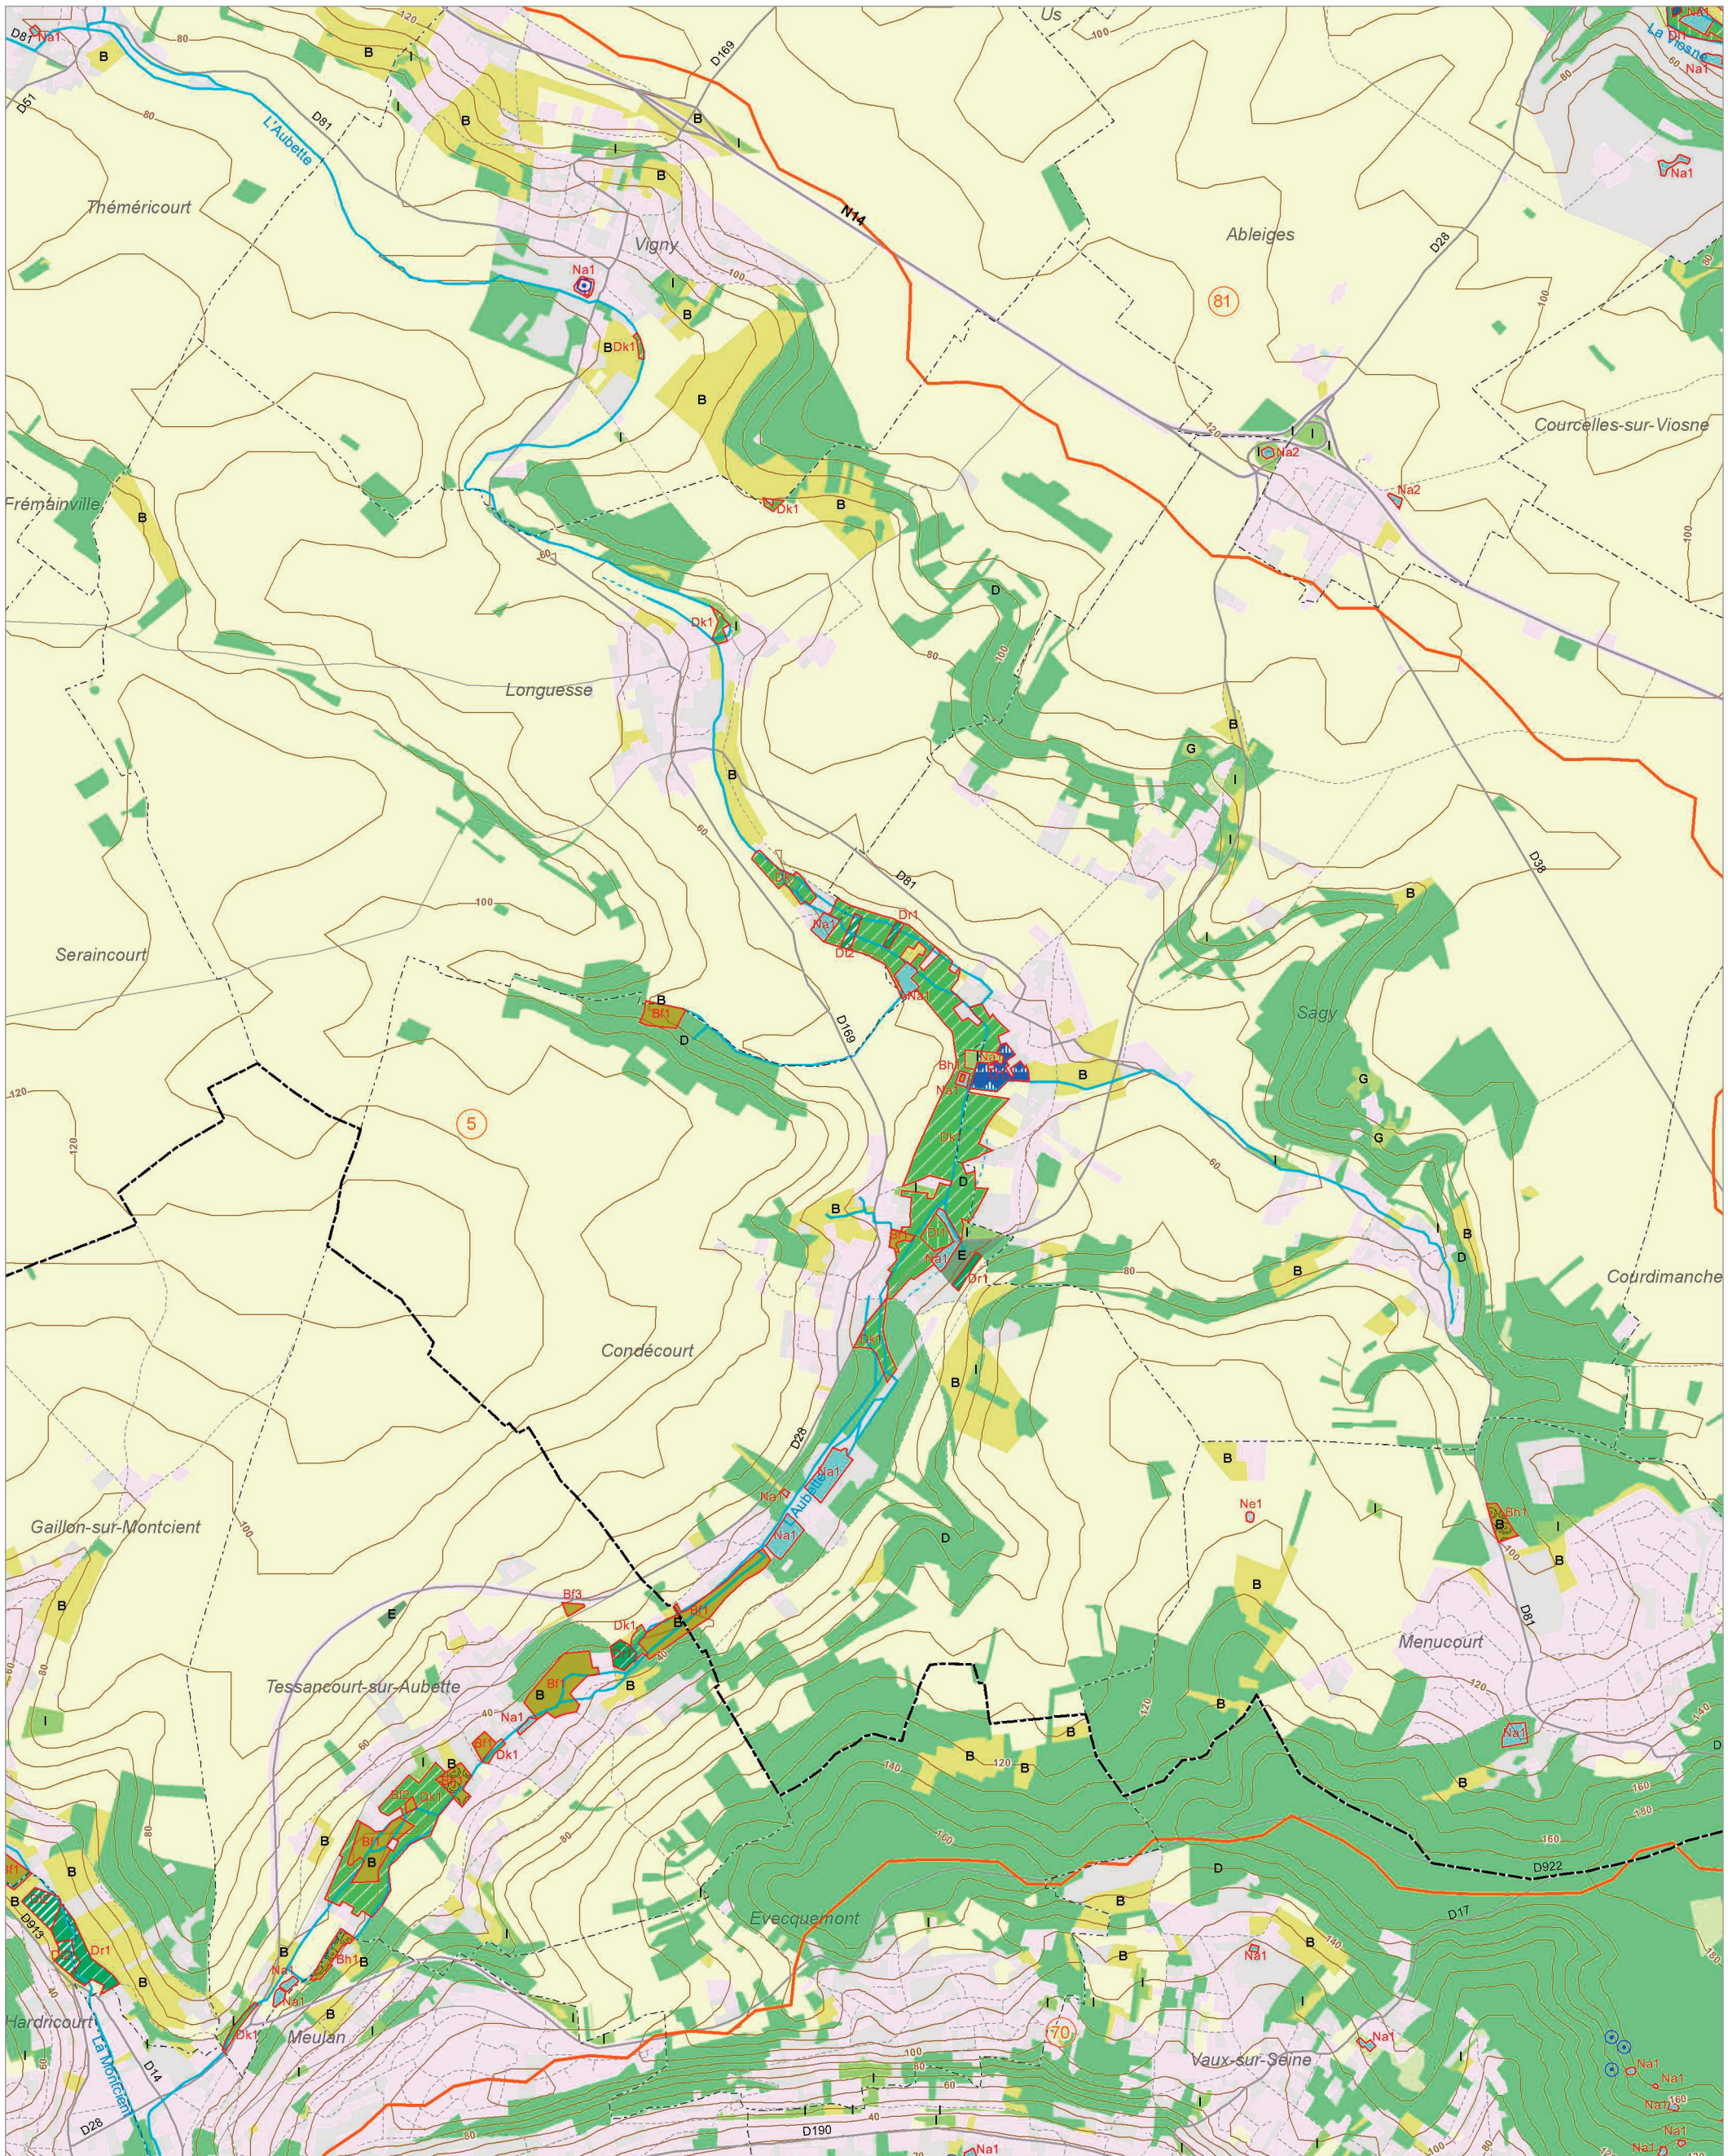

Les zones humides dans le(s) bassin(s) versant(s) de rivière de :

L'Aubette de Montcient ⑤

La Viosne ⑧①

La Seine à Verneuil-sur-Seine ⑦⑦

© IAU Île-de-France 2010 - Sources : IAU IdF, Ecomos 2000, Mos 2003, Bd Mares 2004 - IFEN, Corine land cover 2006