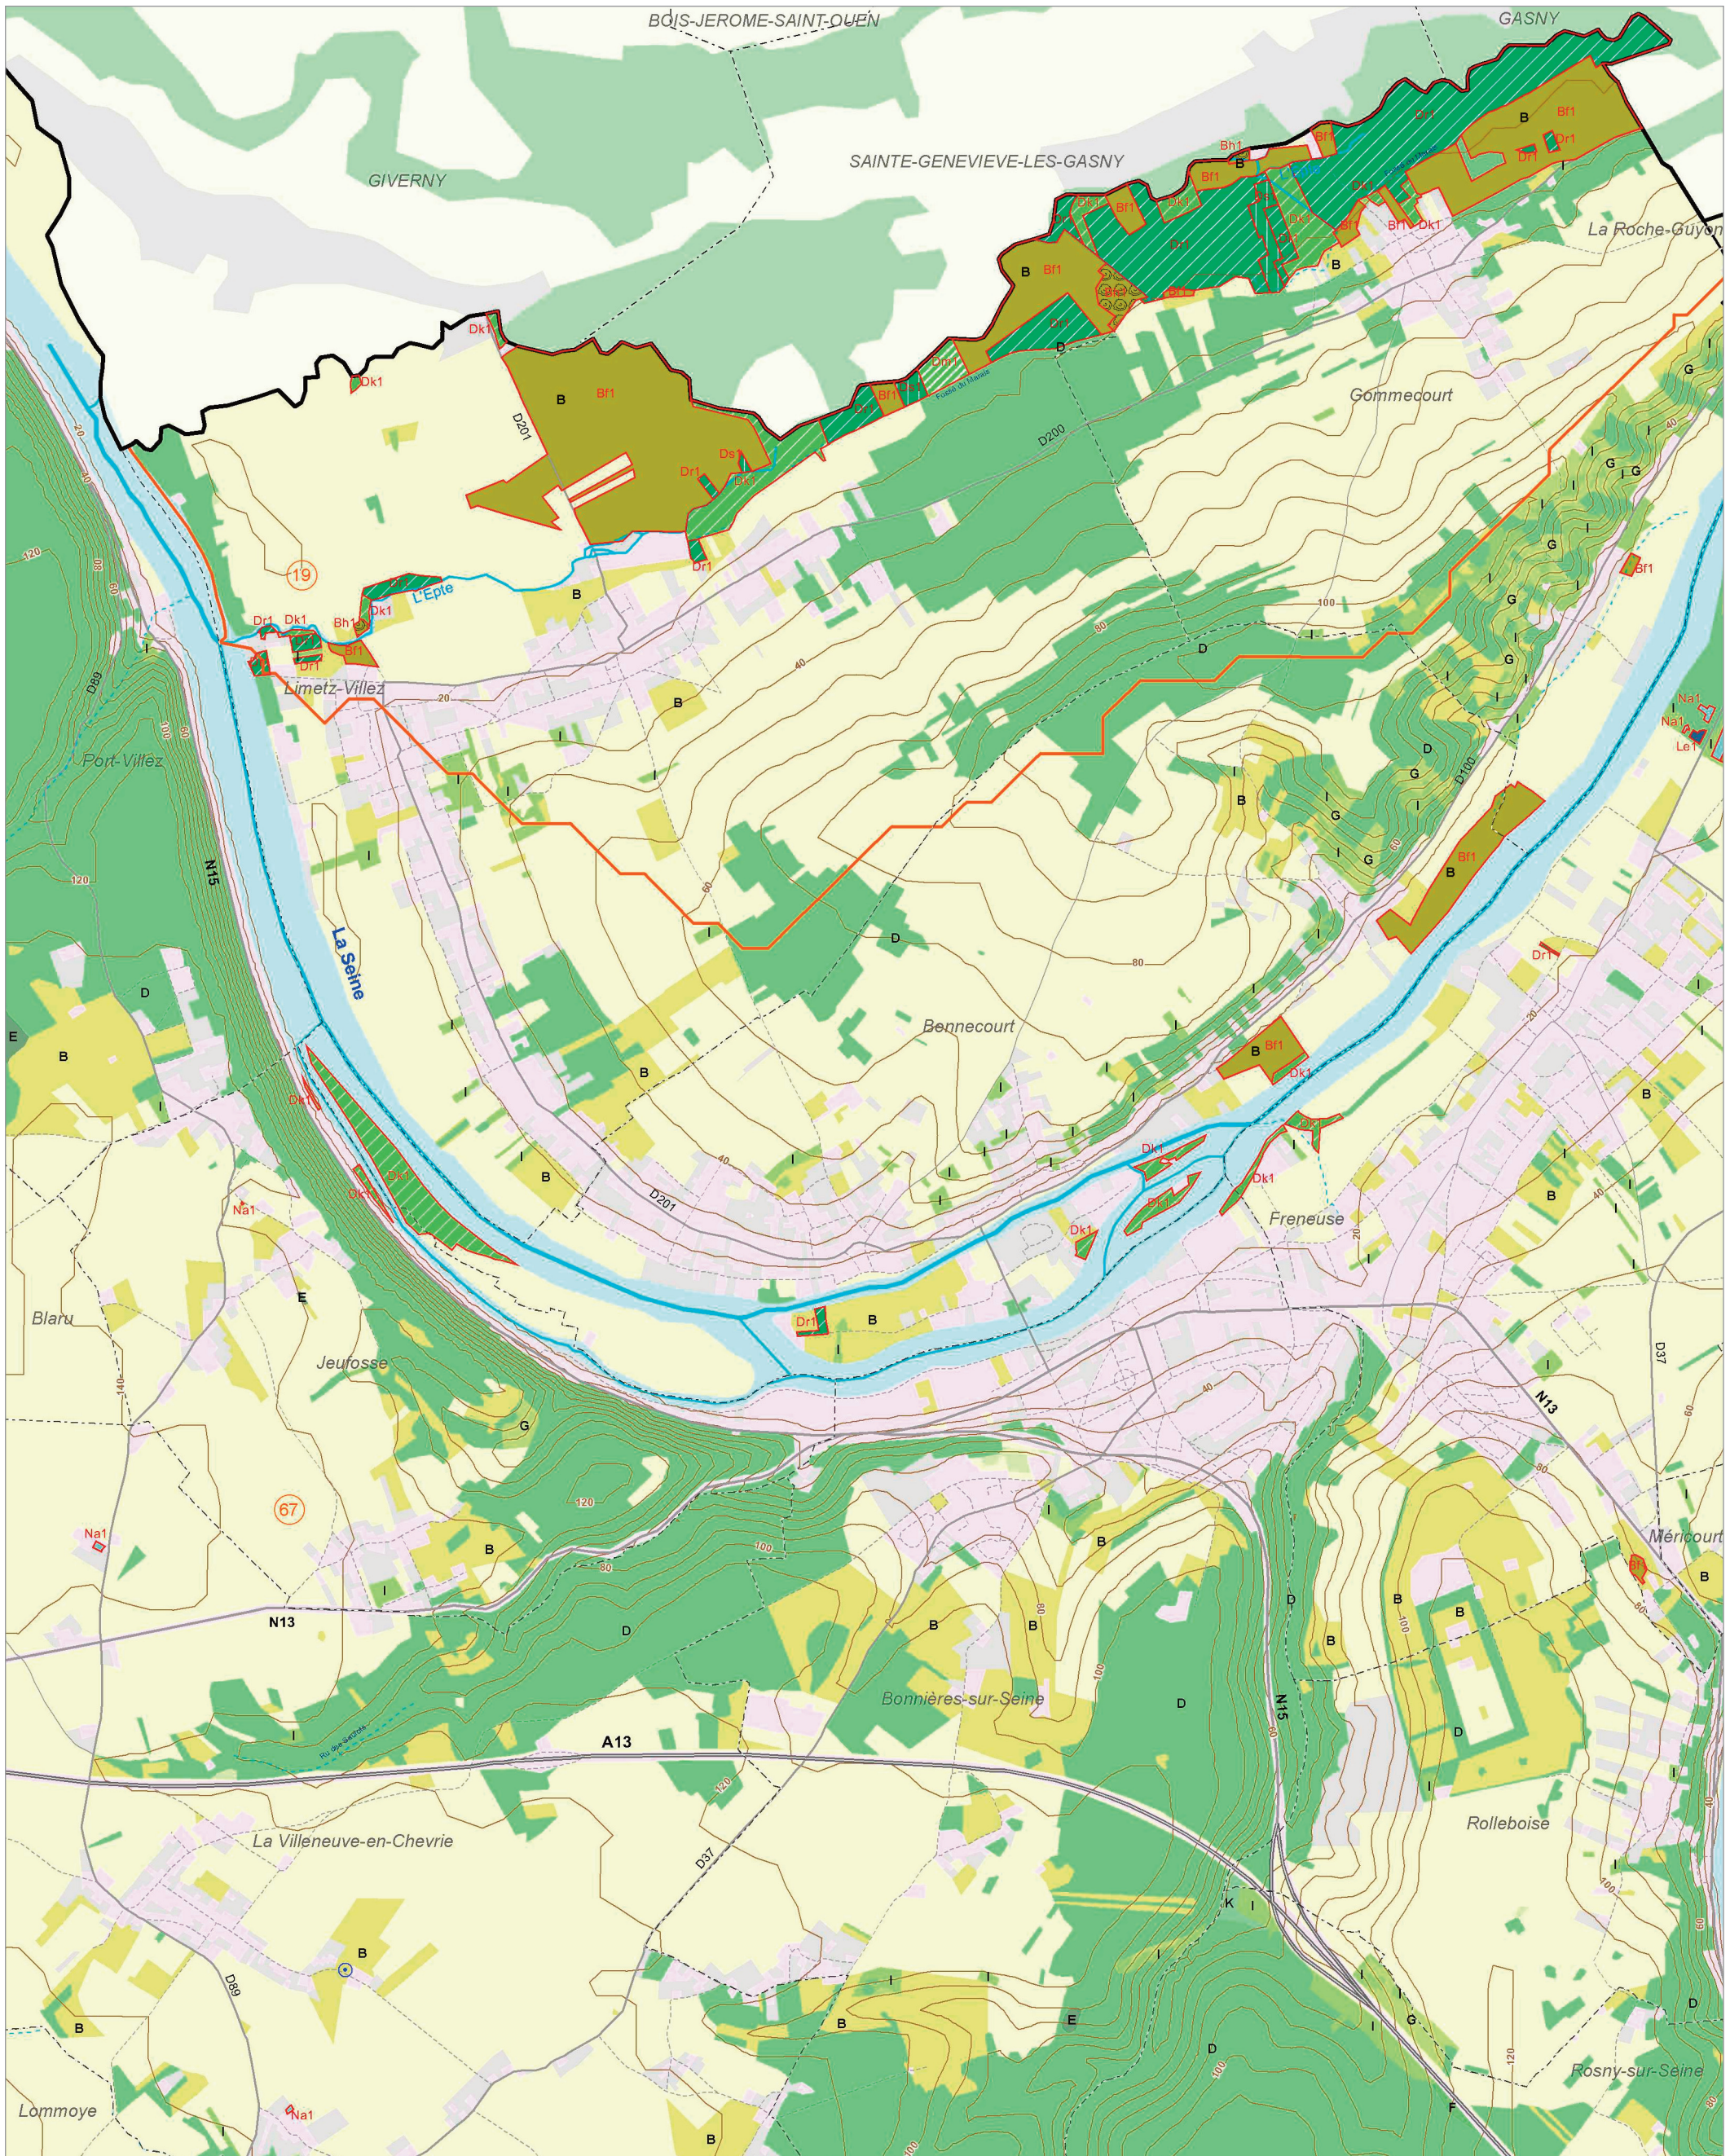

Les zones humides dans le(s) bassin(s) versant(s) de rivière de :

La Seine à Moisson (67)

L'Epte (19)

© IAU Île-de-France 2010 - Sources : IAU îdF, Ecomos 2000, Mos 2003, Bd Mares 2004 - IFEN, Corine land cover 2006