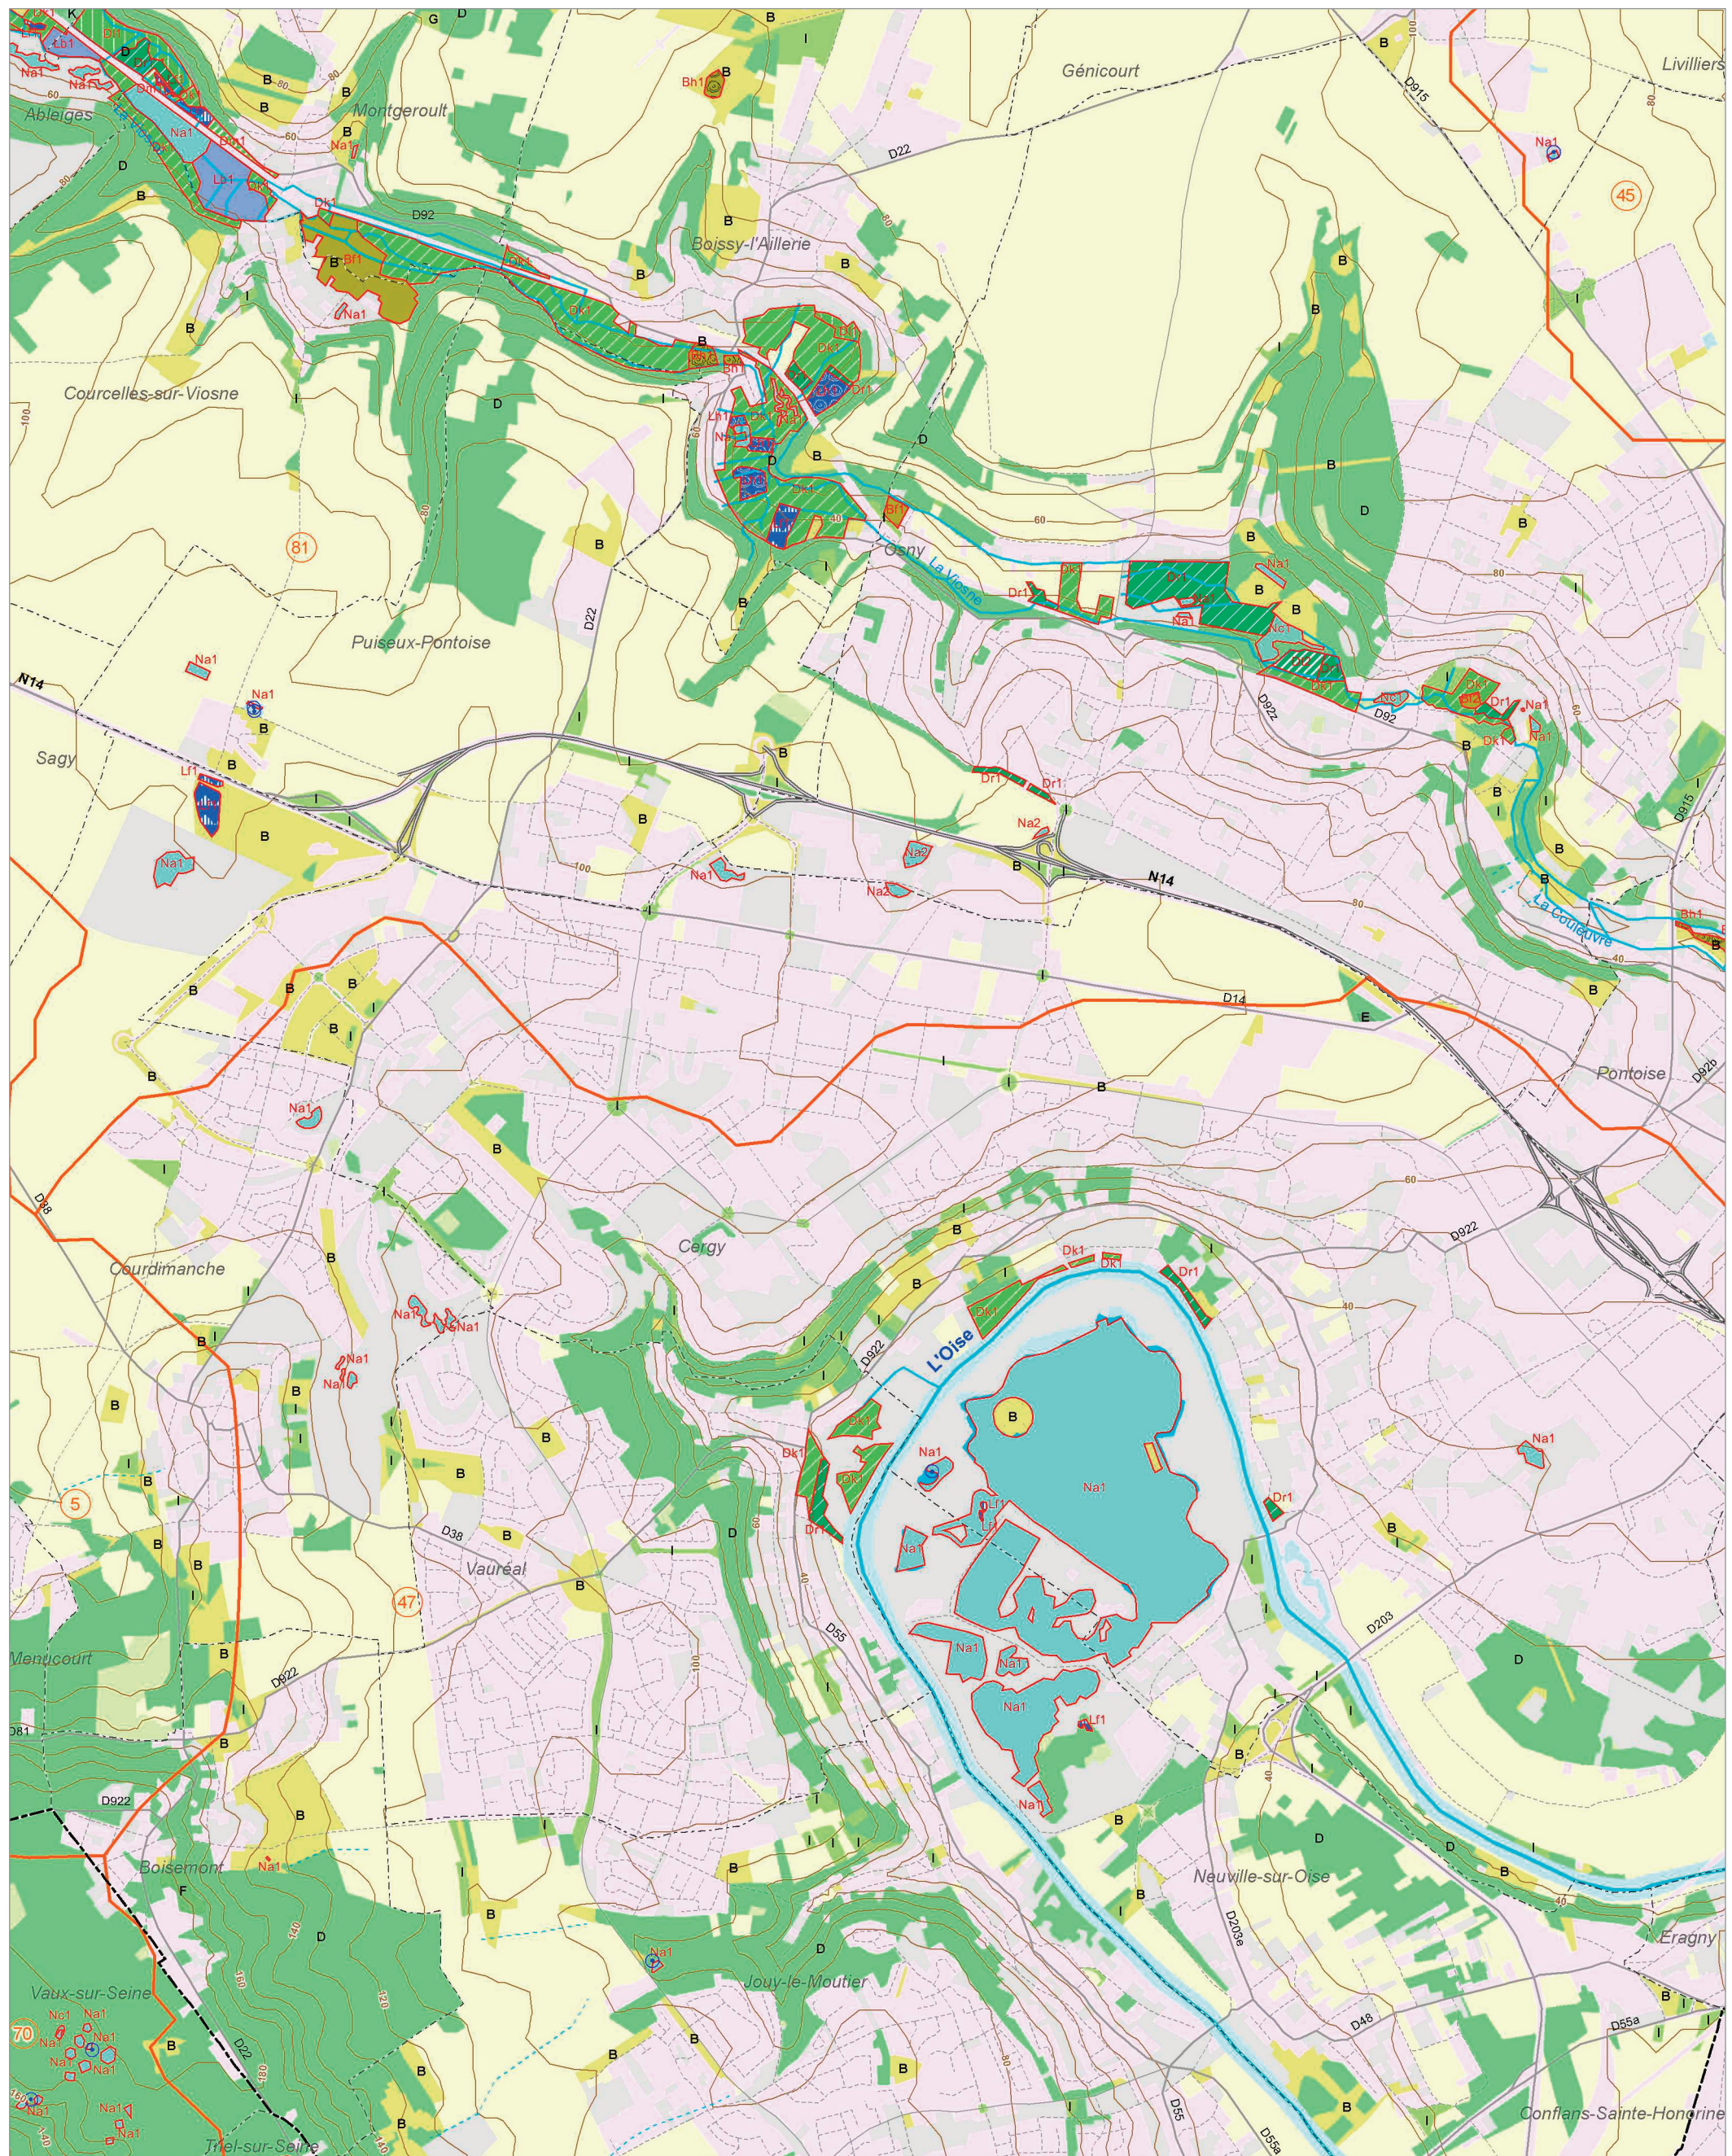

L'Oise à Cergy-Pontoise (47)

La Viosne (81)

L'Aubette et Montcient (5)

La Seine à Verneuil-sur-Seine (70)

L'Oise à Auvers et Méry (45)

© IAU Île-de-France 2010 - Sources : IAU IdF, Ecomos 2000, Mos 2003, Bd Mares 2004 - IFEN, Corine land cover 2006