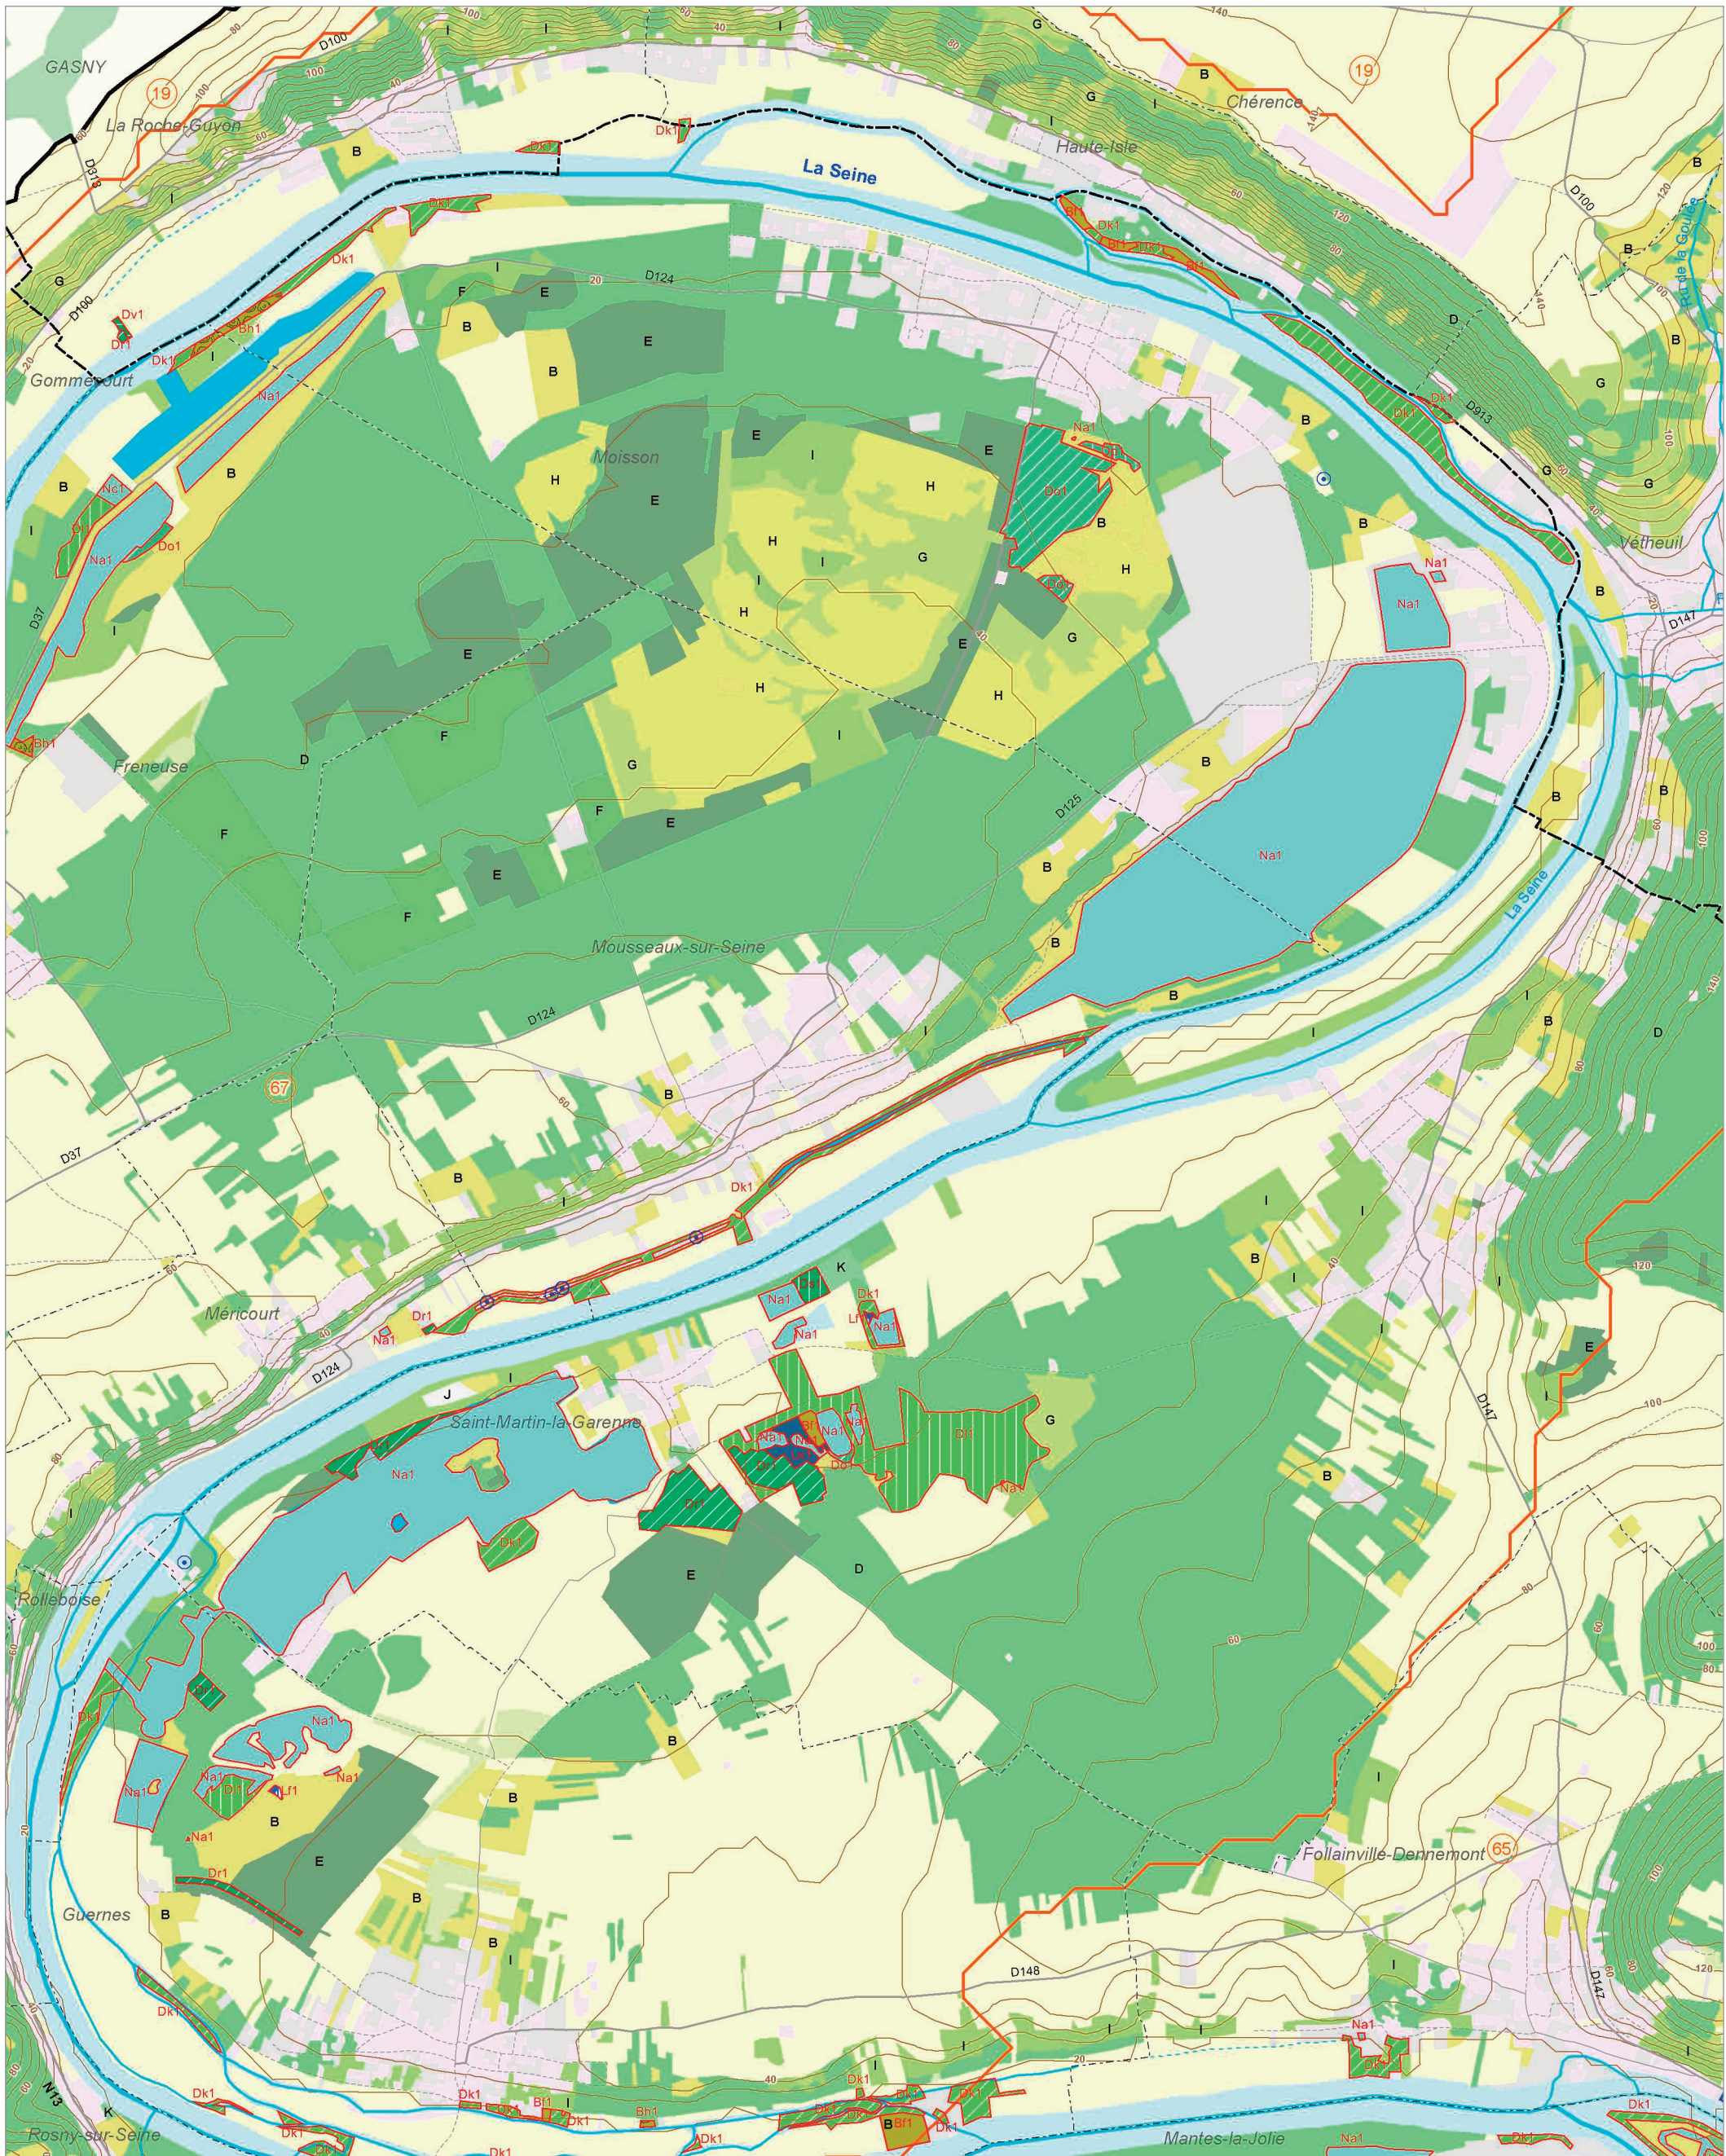

Les zones humides dans le(s) bassin(s) versant(s) de rivière de :

La Seine à Moisson (67)

La Seine à Limay (65)

L'Epte (19)