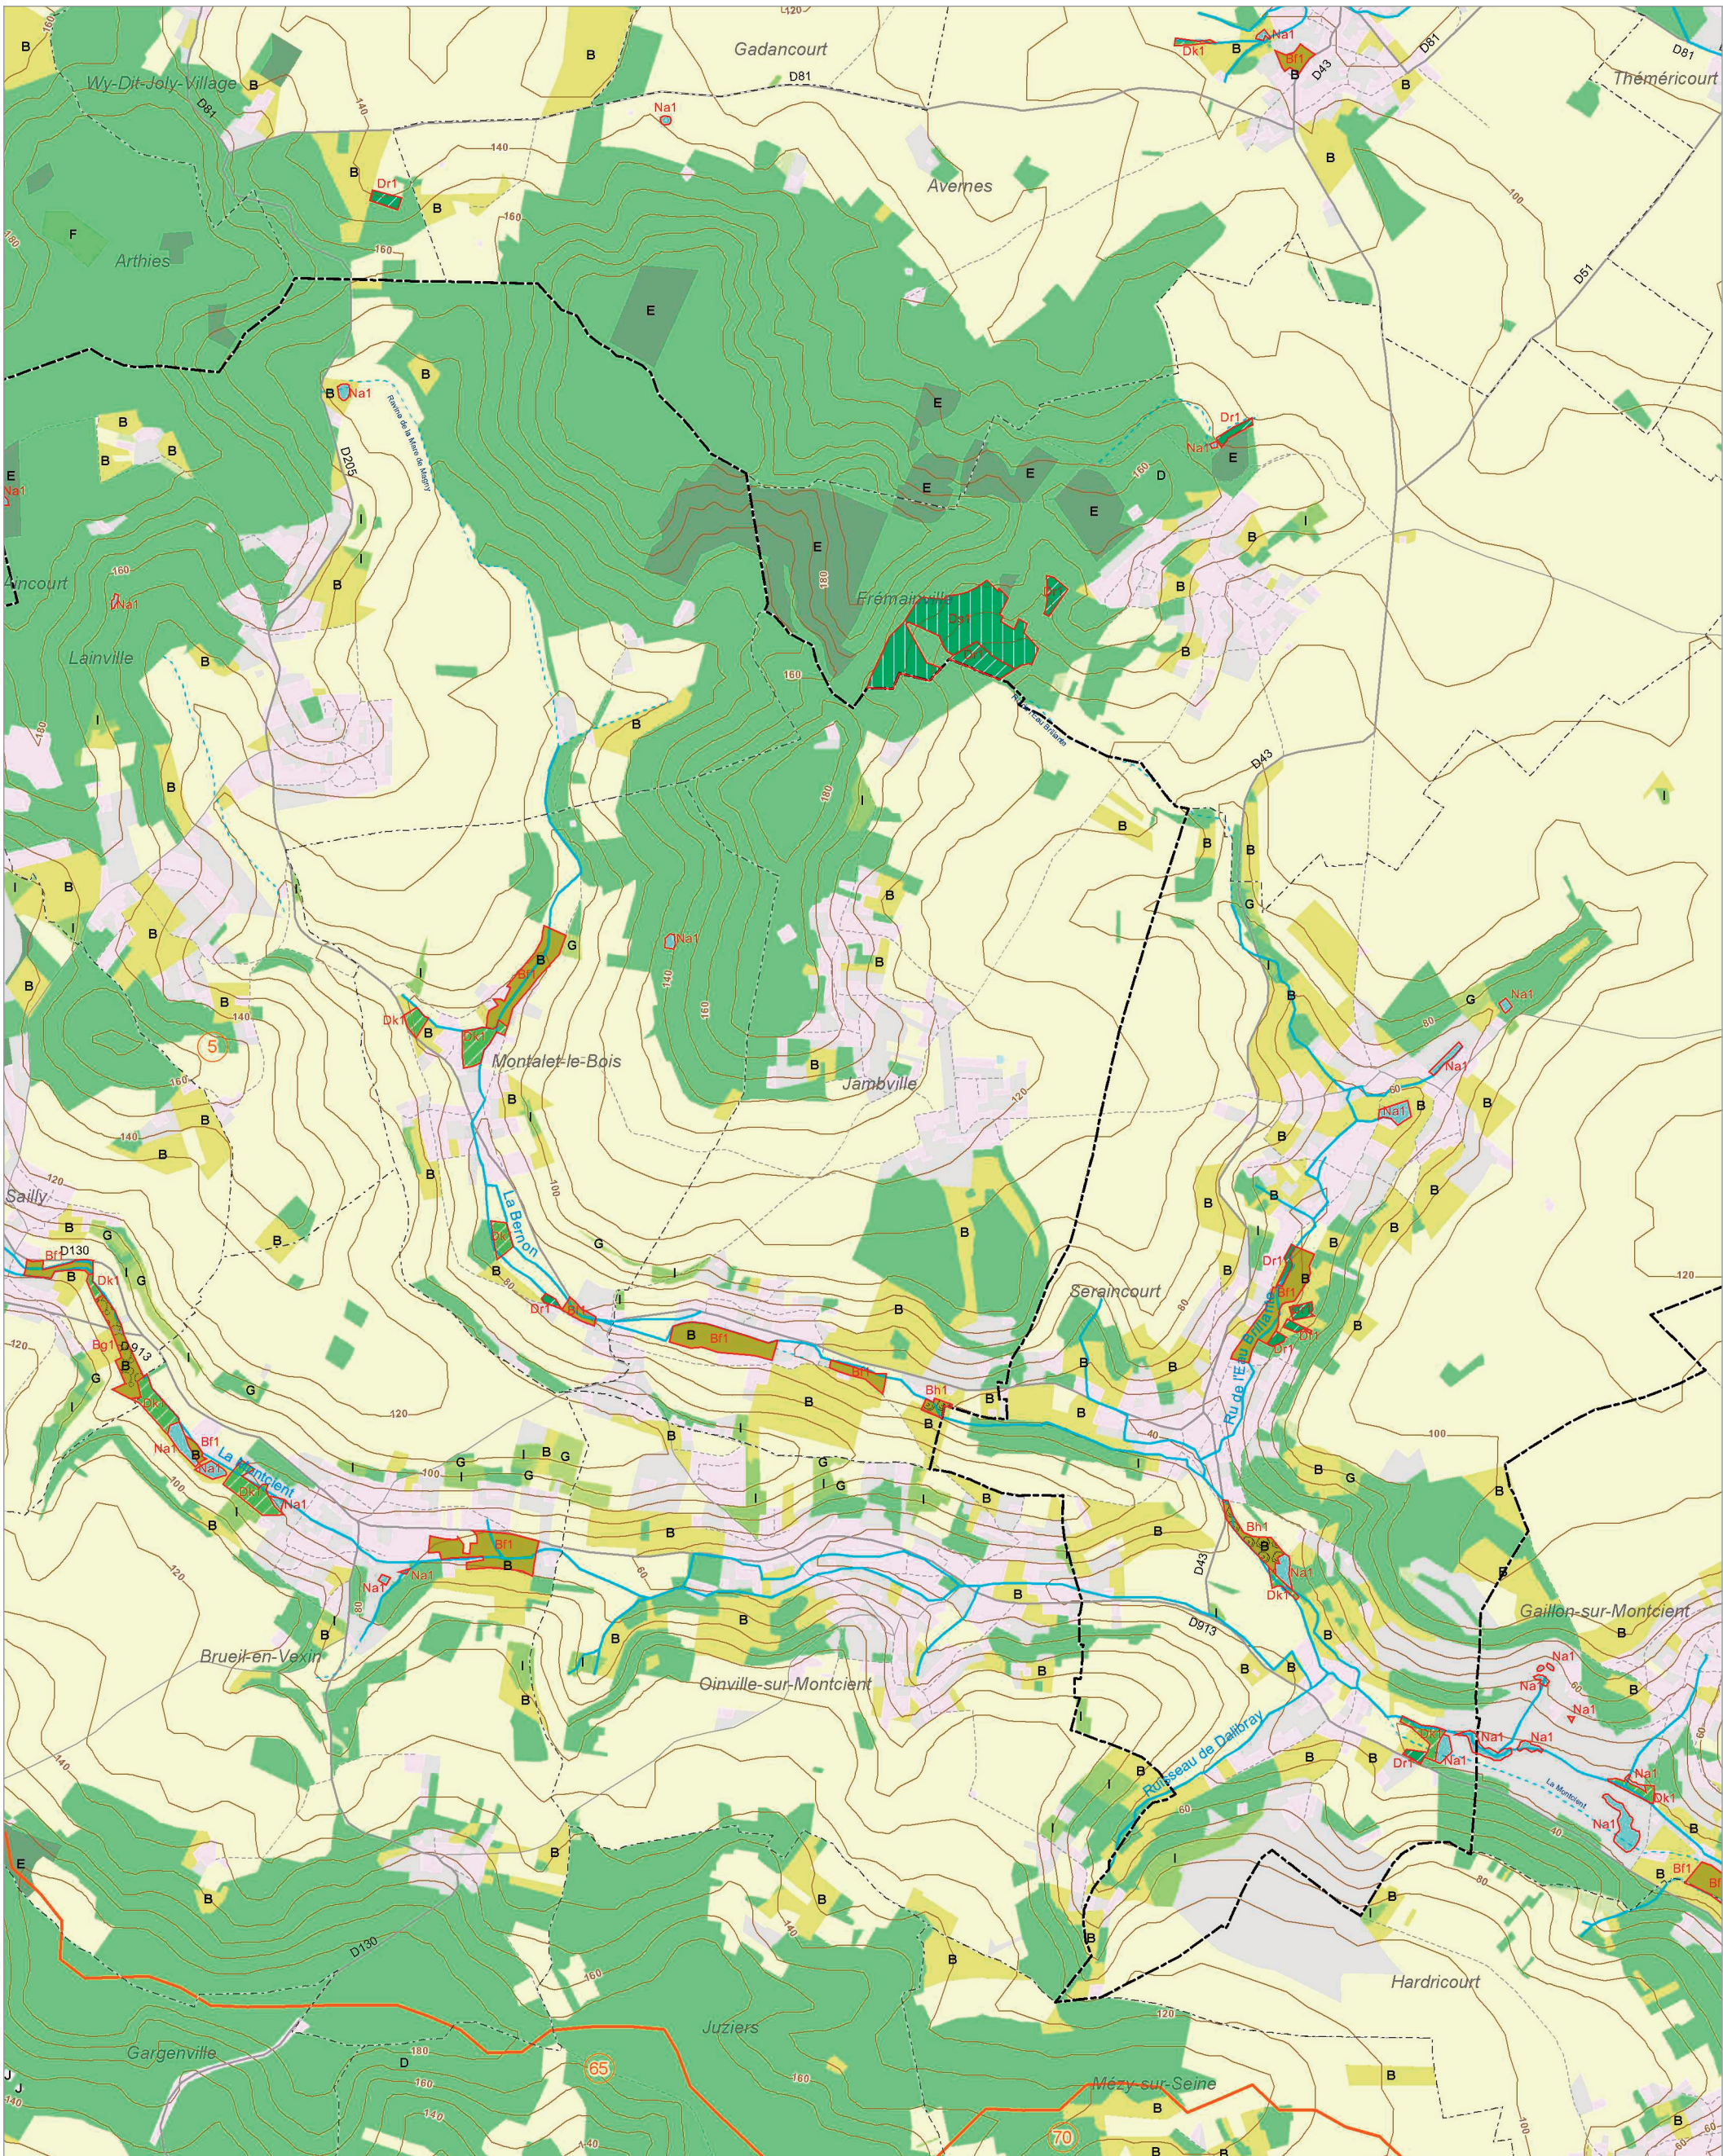

Les zones humides dans le(s) bassin(s) versant(s) de rivière de :

L'Aubette de Montcient ⑤

La Seine à Limay ⑥5

La Seine à Verneuil-sur-Seine ⑦0

© IAU Île-de-France 2010 - Sources : IAU îdF, Ecomos 2000, Mos 2003, Bd Mares 2004 - IFEN, Corine land cover 2006