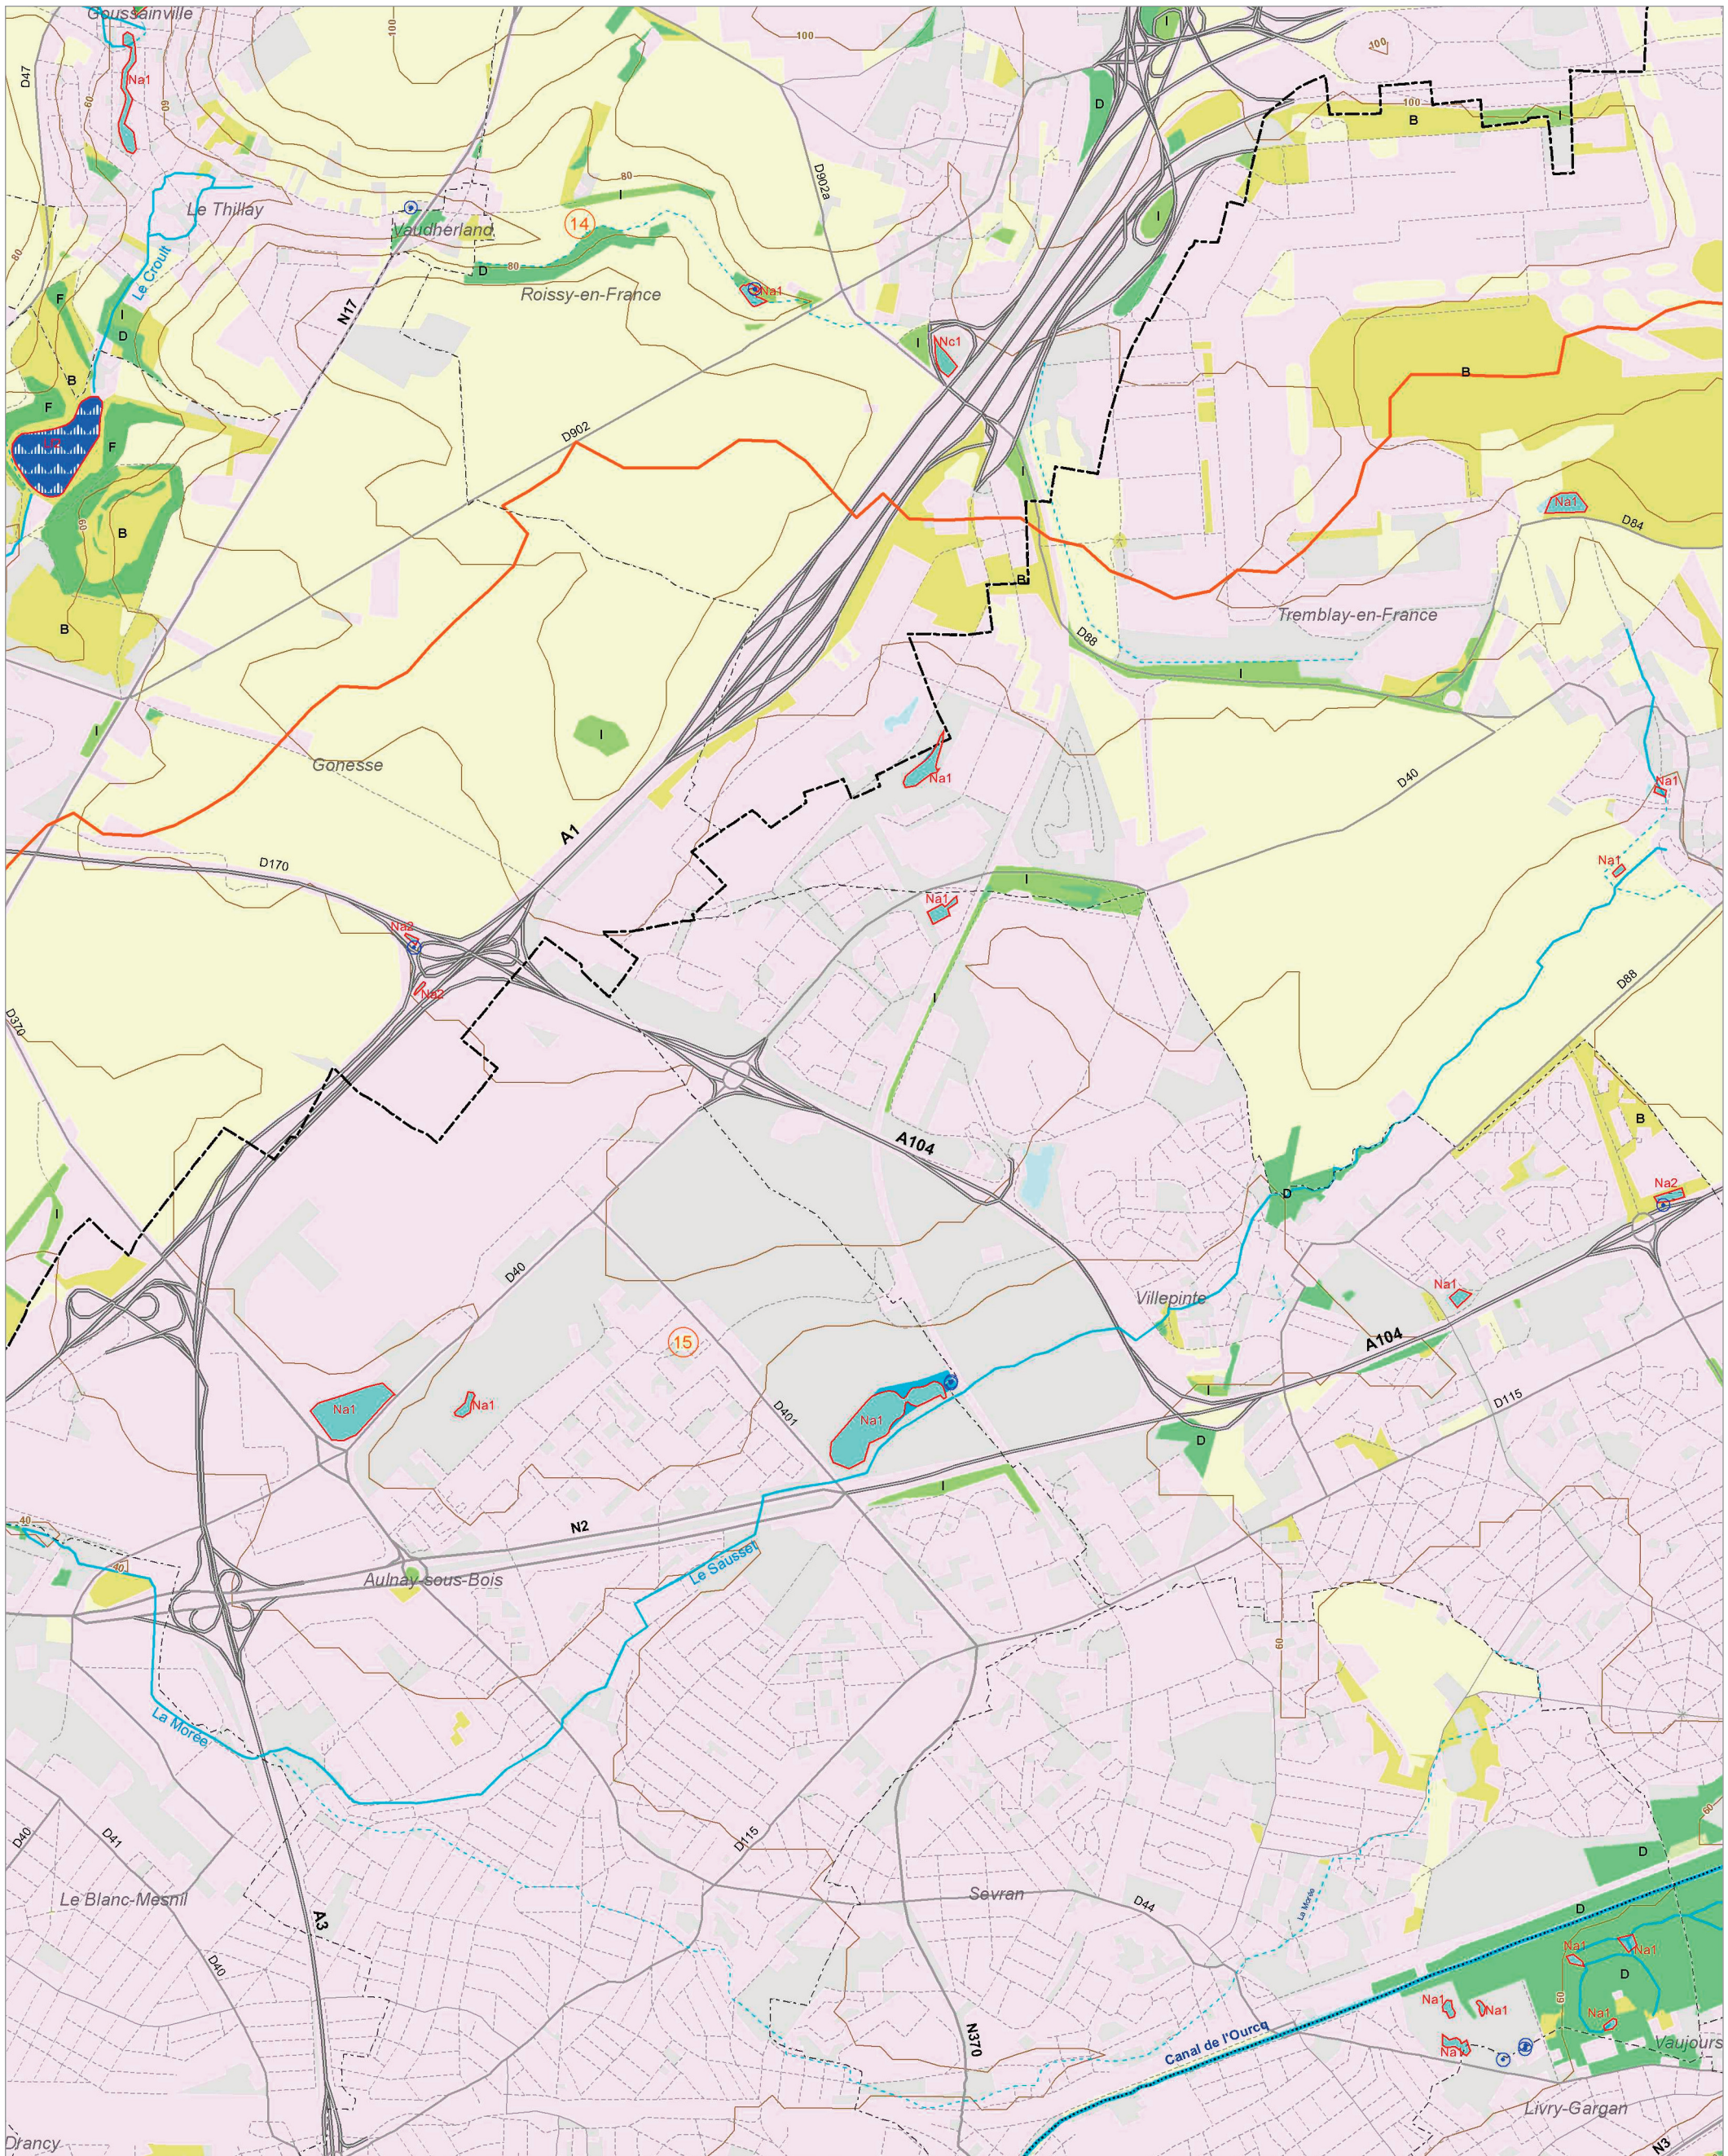

Les zones humides dans le(s) bassin(s) versant(s) de rivière de :

Le Croult et la Morée (15)

Le Croult (14)

© IAU Île-de-France 2010 - Sources : IAU îdF, Ecomos 2000, Mos 2003, Bd Mares 2004 - IFEN, Corine land cover 2006