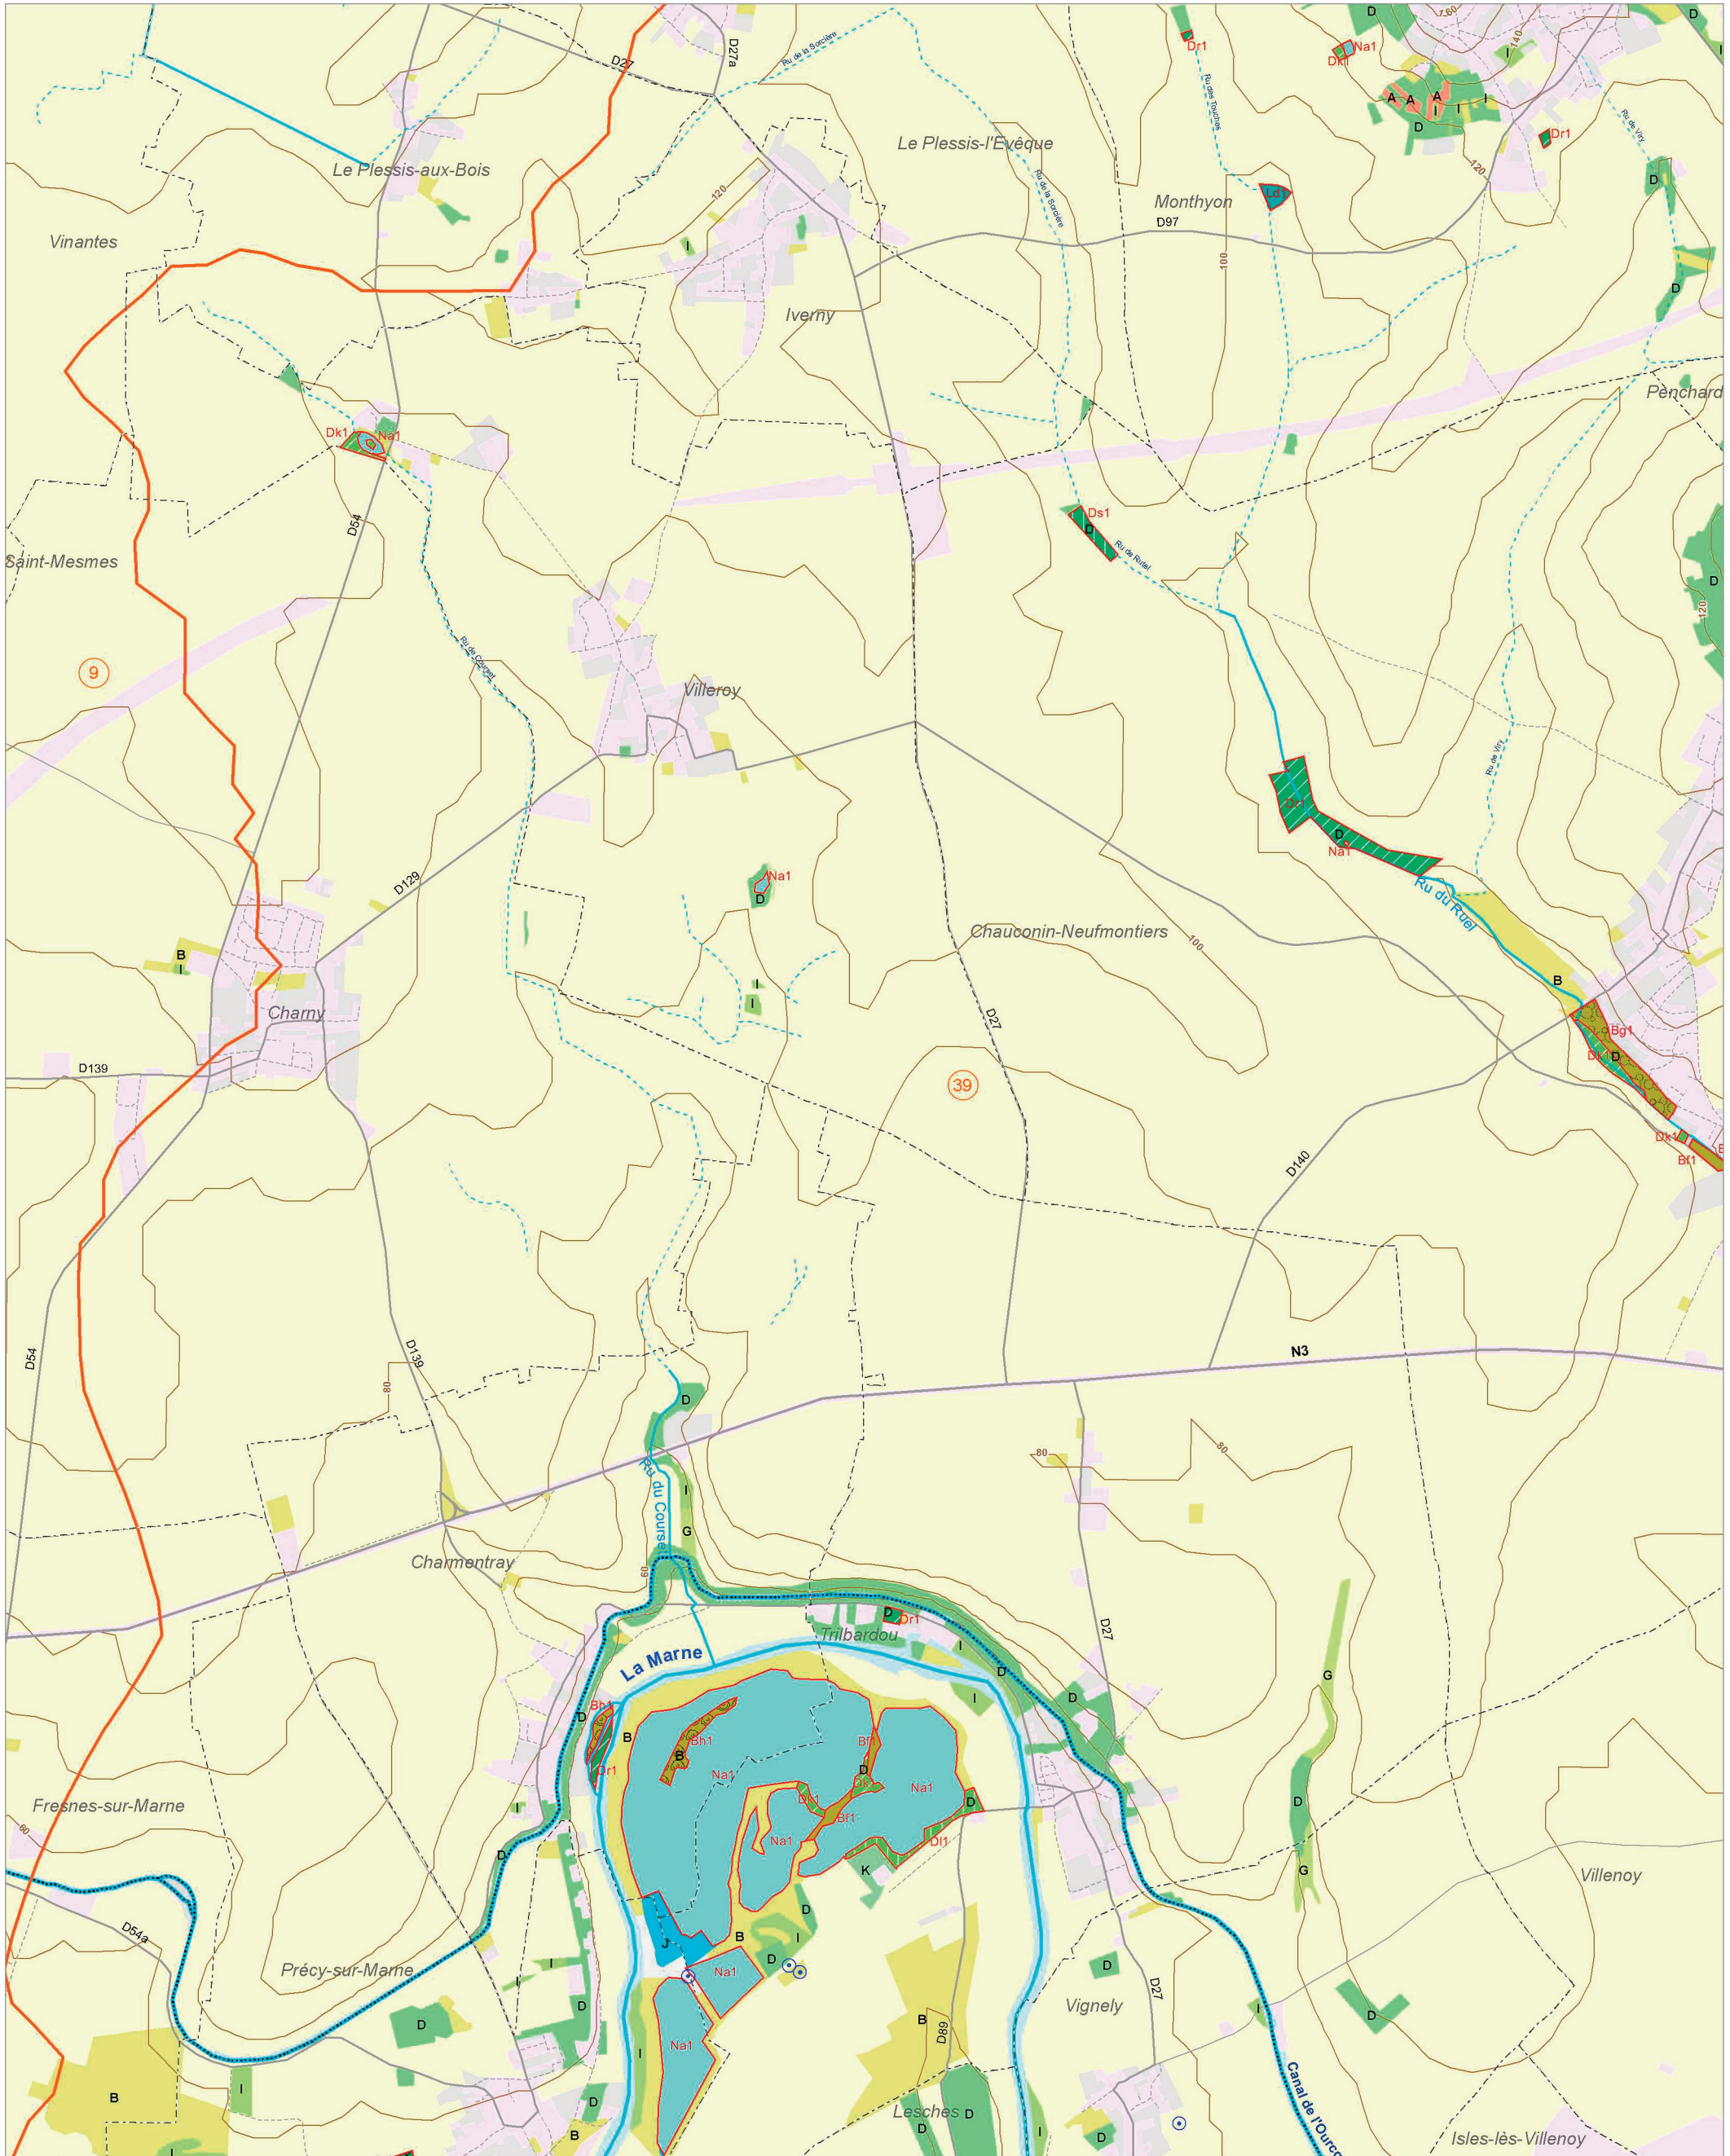

Les zones humides dans le(s) bassin(s) versant(s) de rivière de :

La Marne intermédiaire ③⑨

La Beuvronne ⑨

© IAU Île-de-France 2010 - Sources : IAU îdF, Ecomos 2000, Mos 2003, Bd Mares 2004 - IFEN, Corine land cover 2006