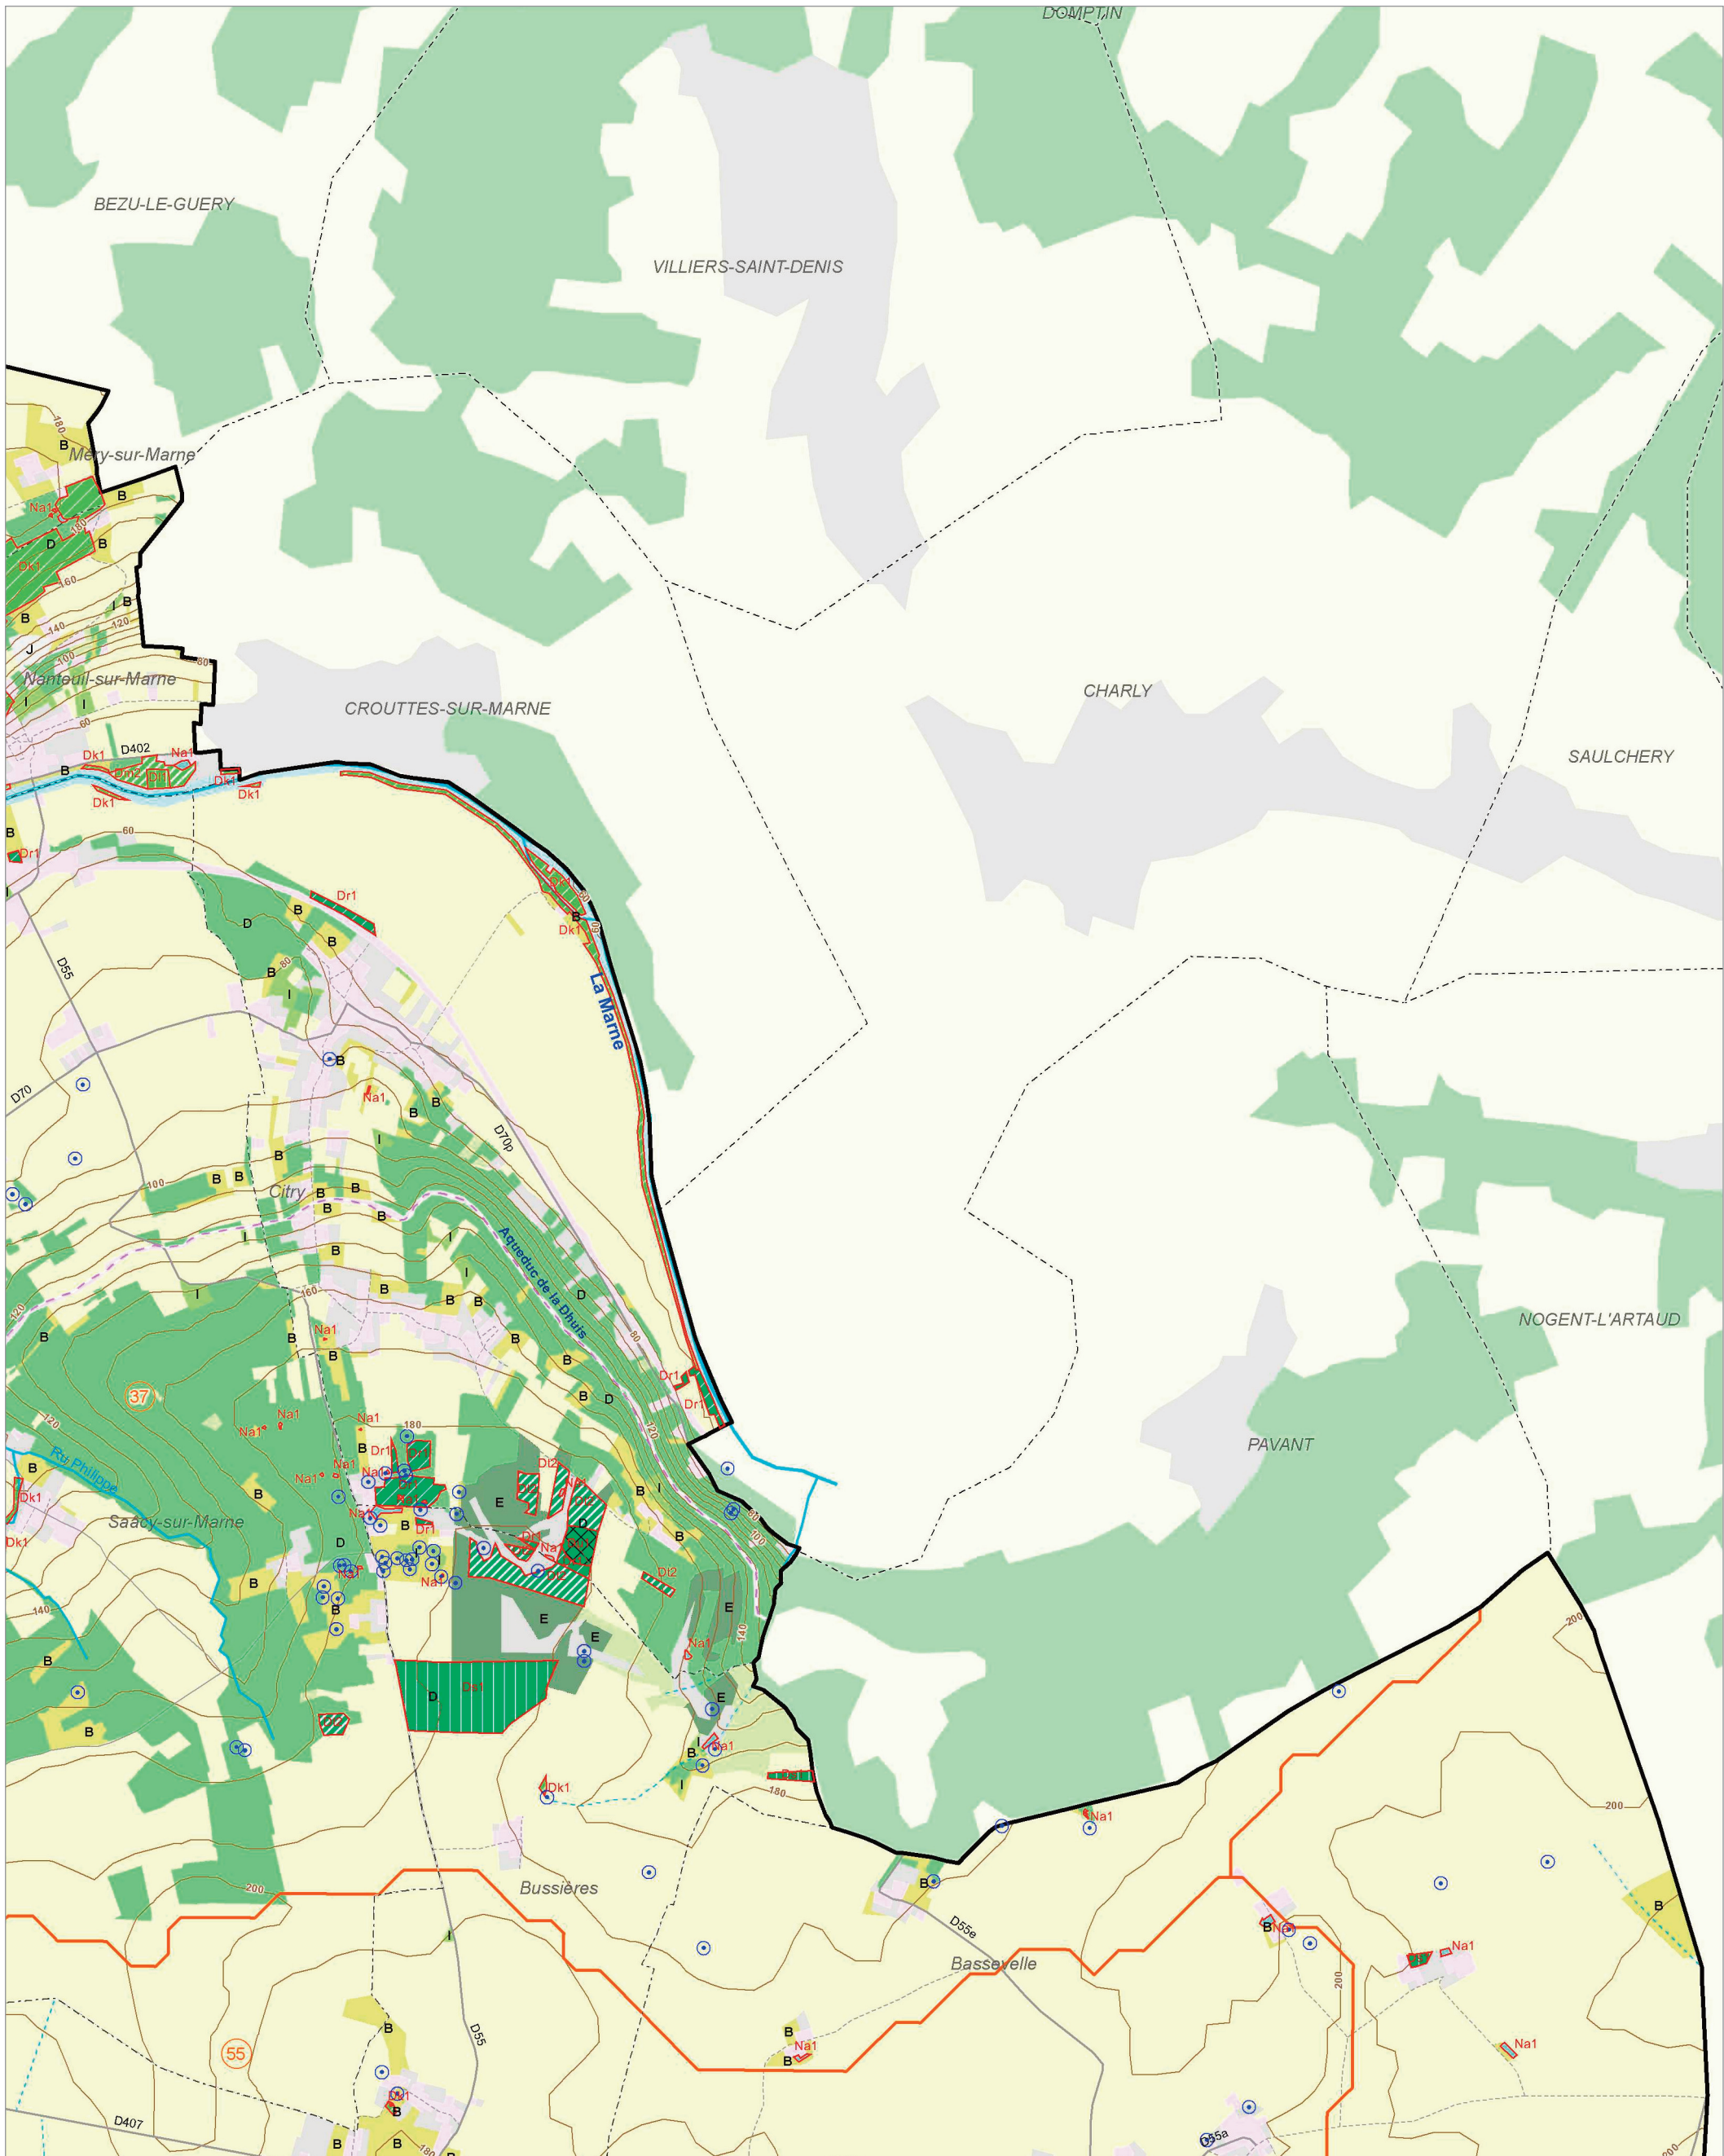

Les zones humides dans le(s) bassin(s) versant(s) de rivière de :

La Marne amont (37)

Le Petit Morin (55)