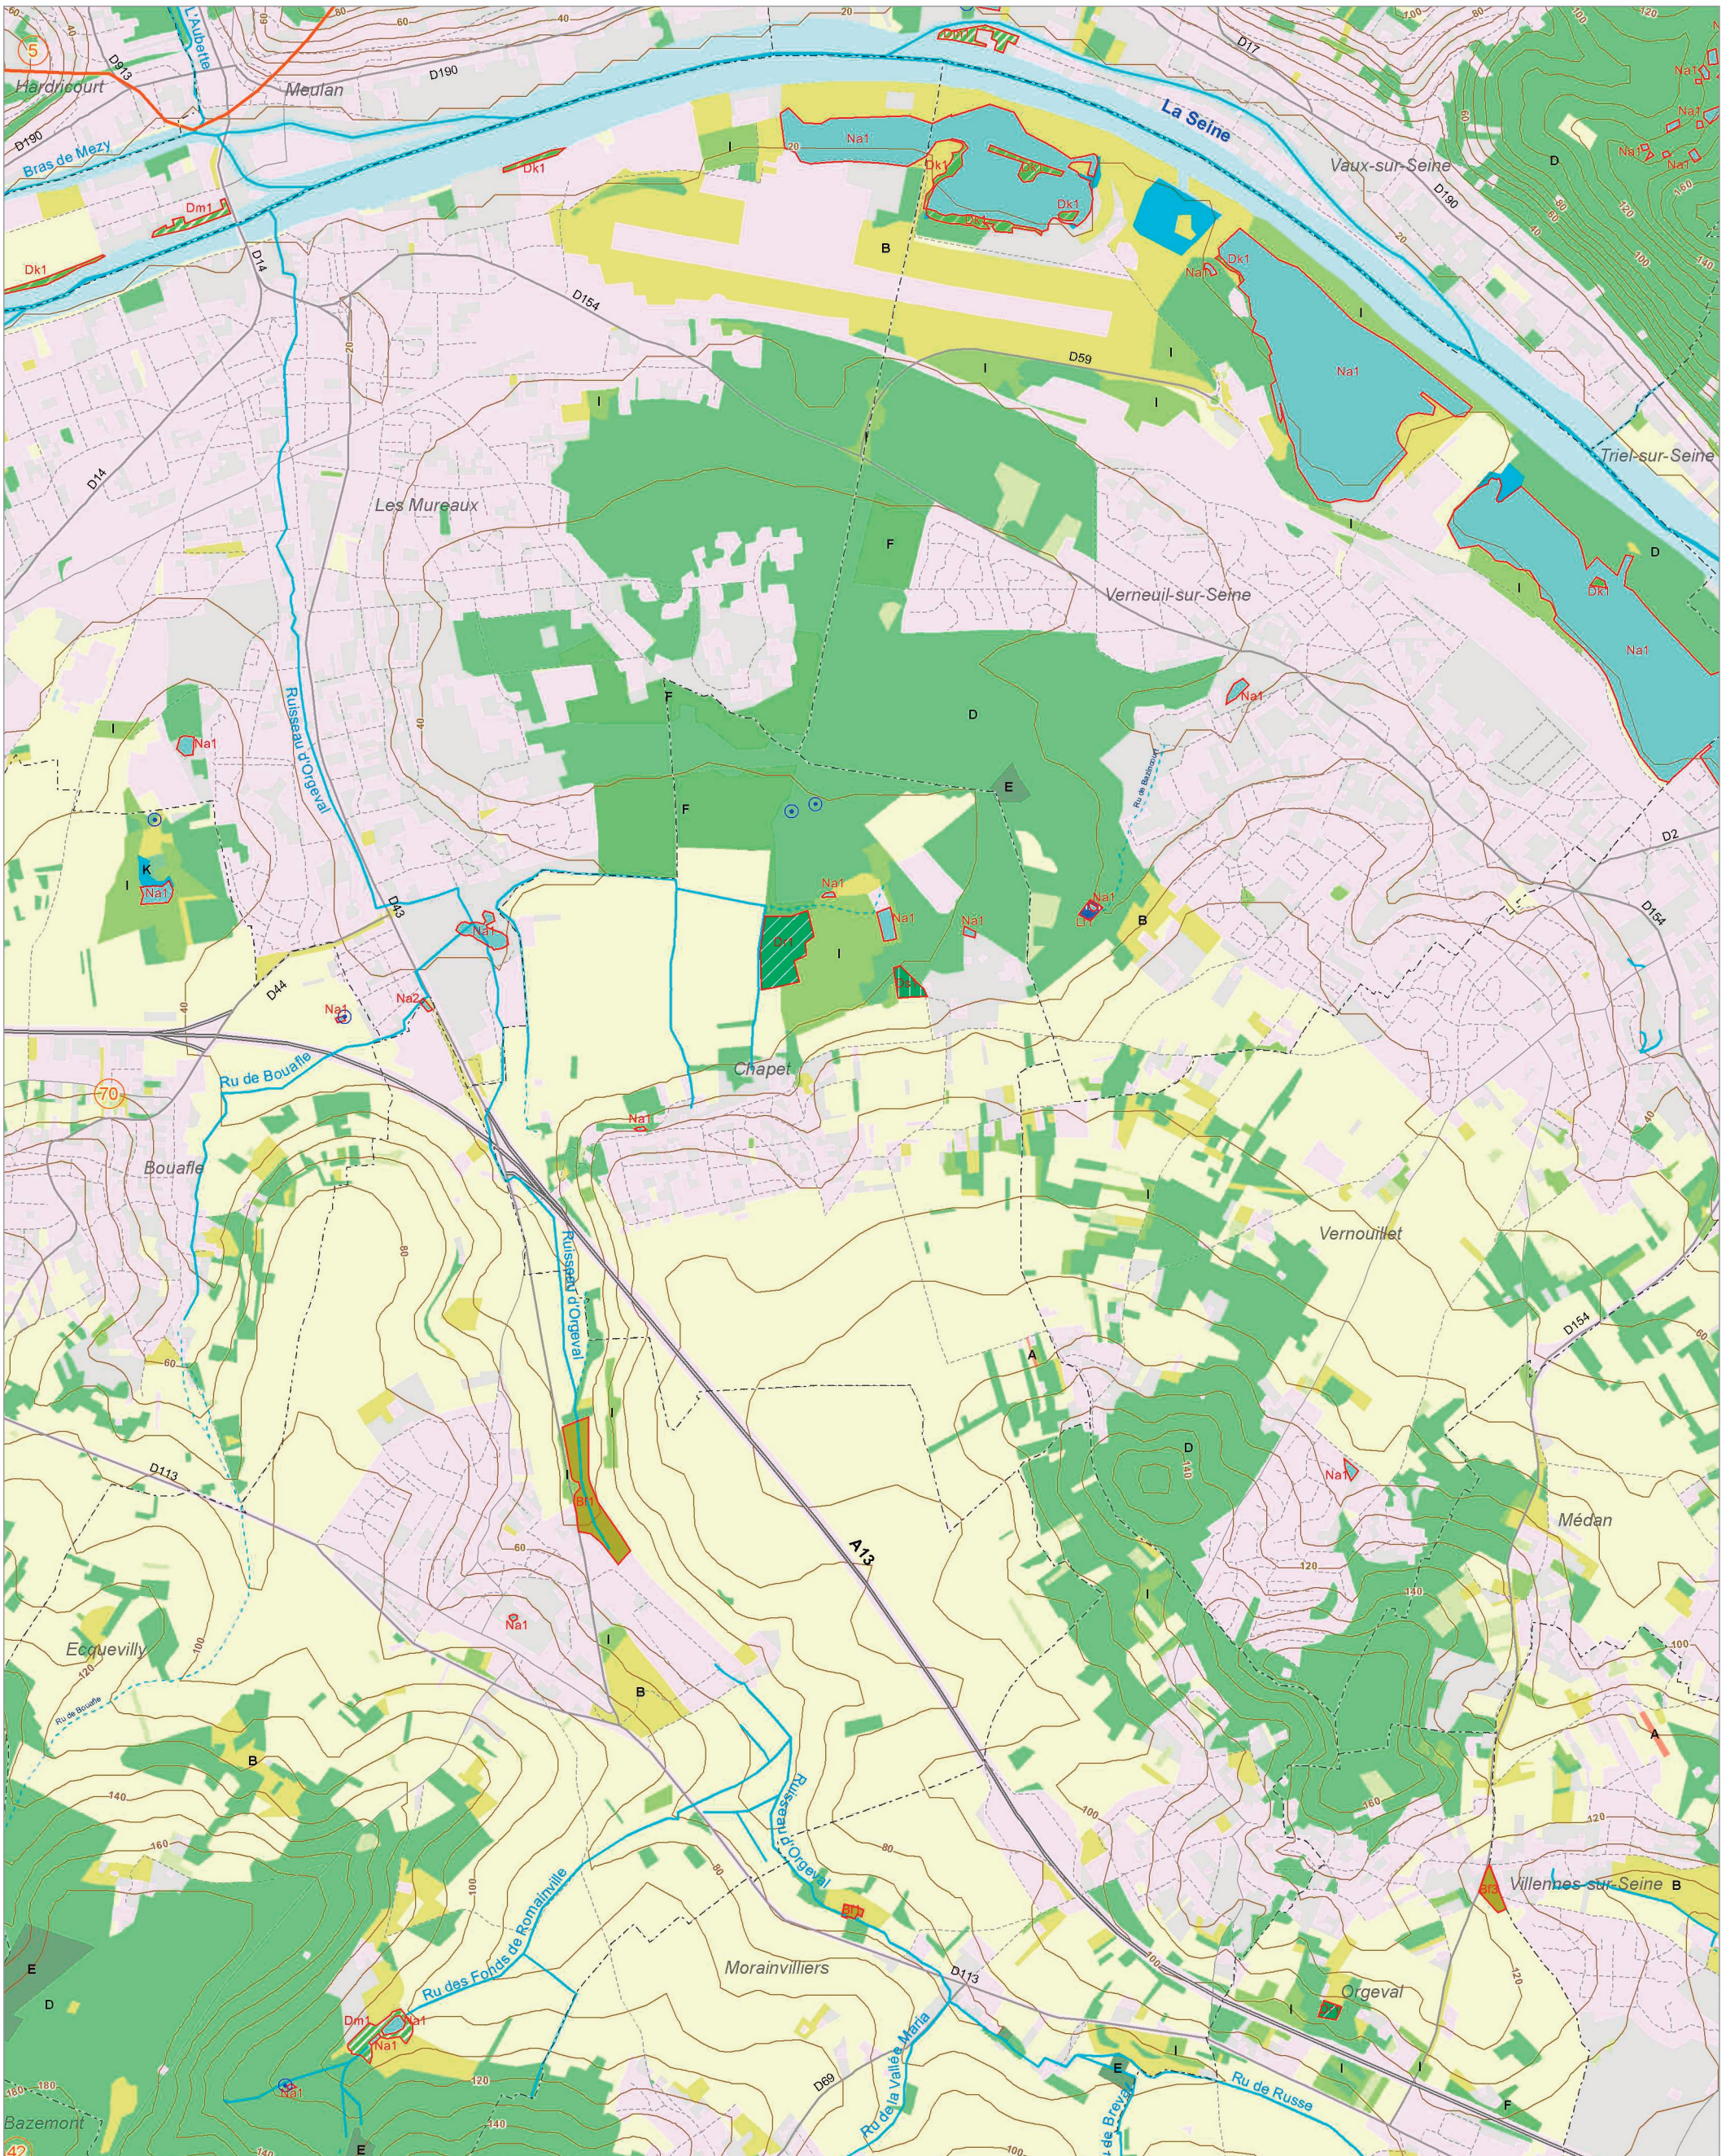

Les zones humides dans le(s) bassin(s) versant(s) de rivière de :

La Seine à Verneuil-sur-Seine (70)

L'Aubette et Montcient (5)