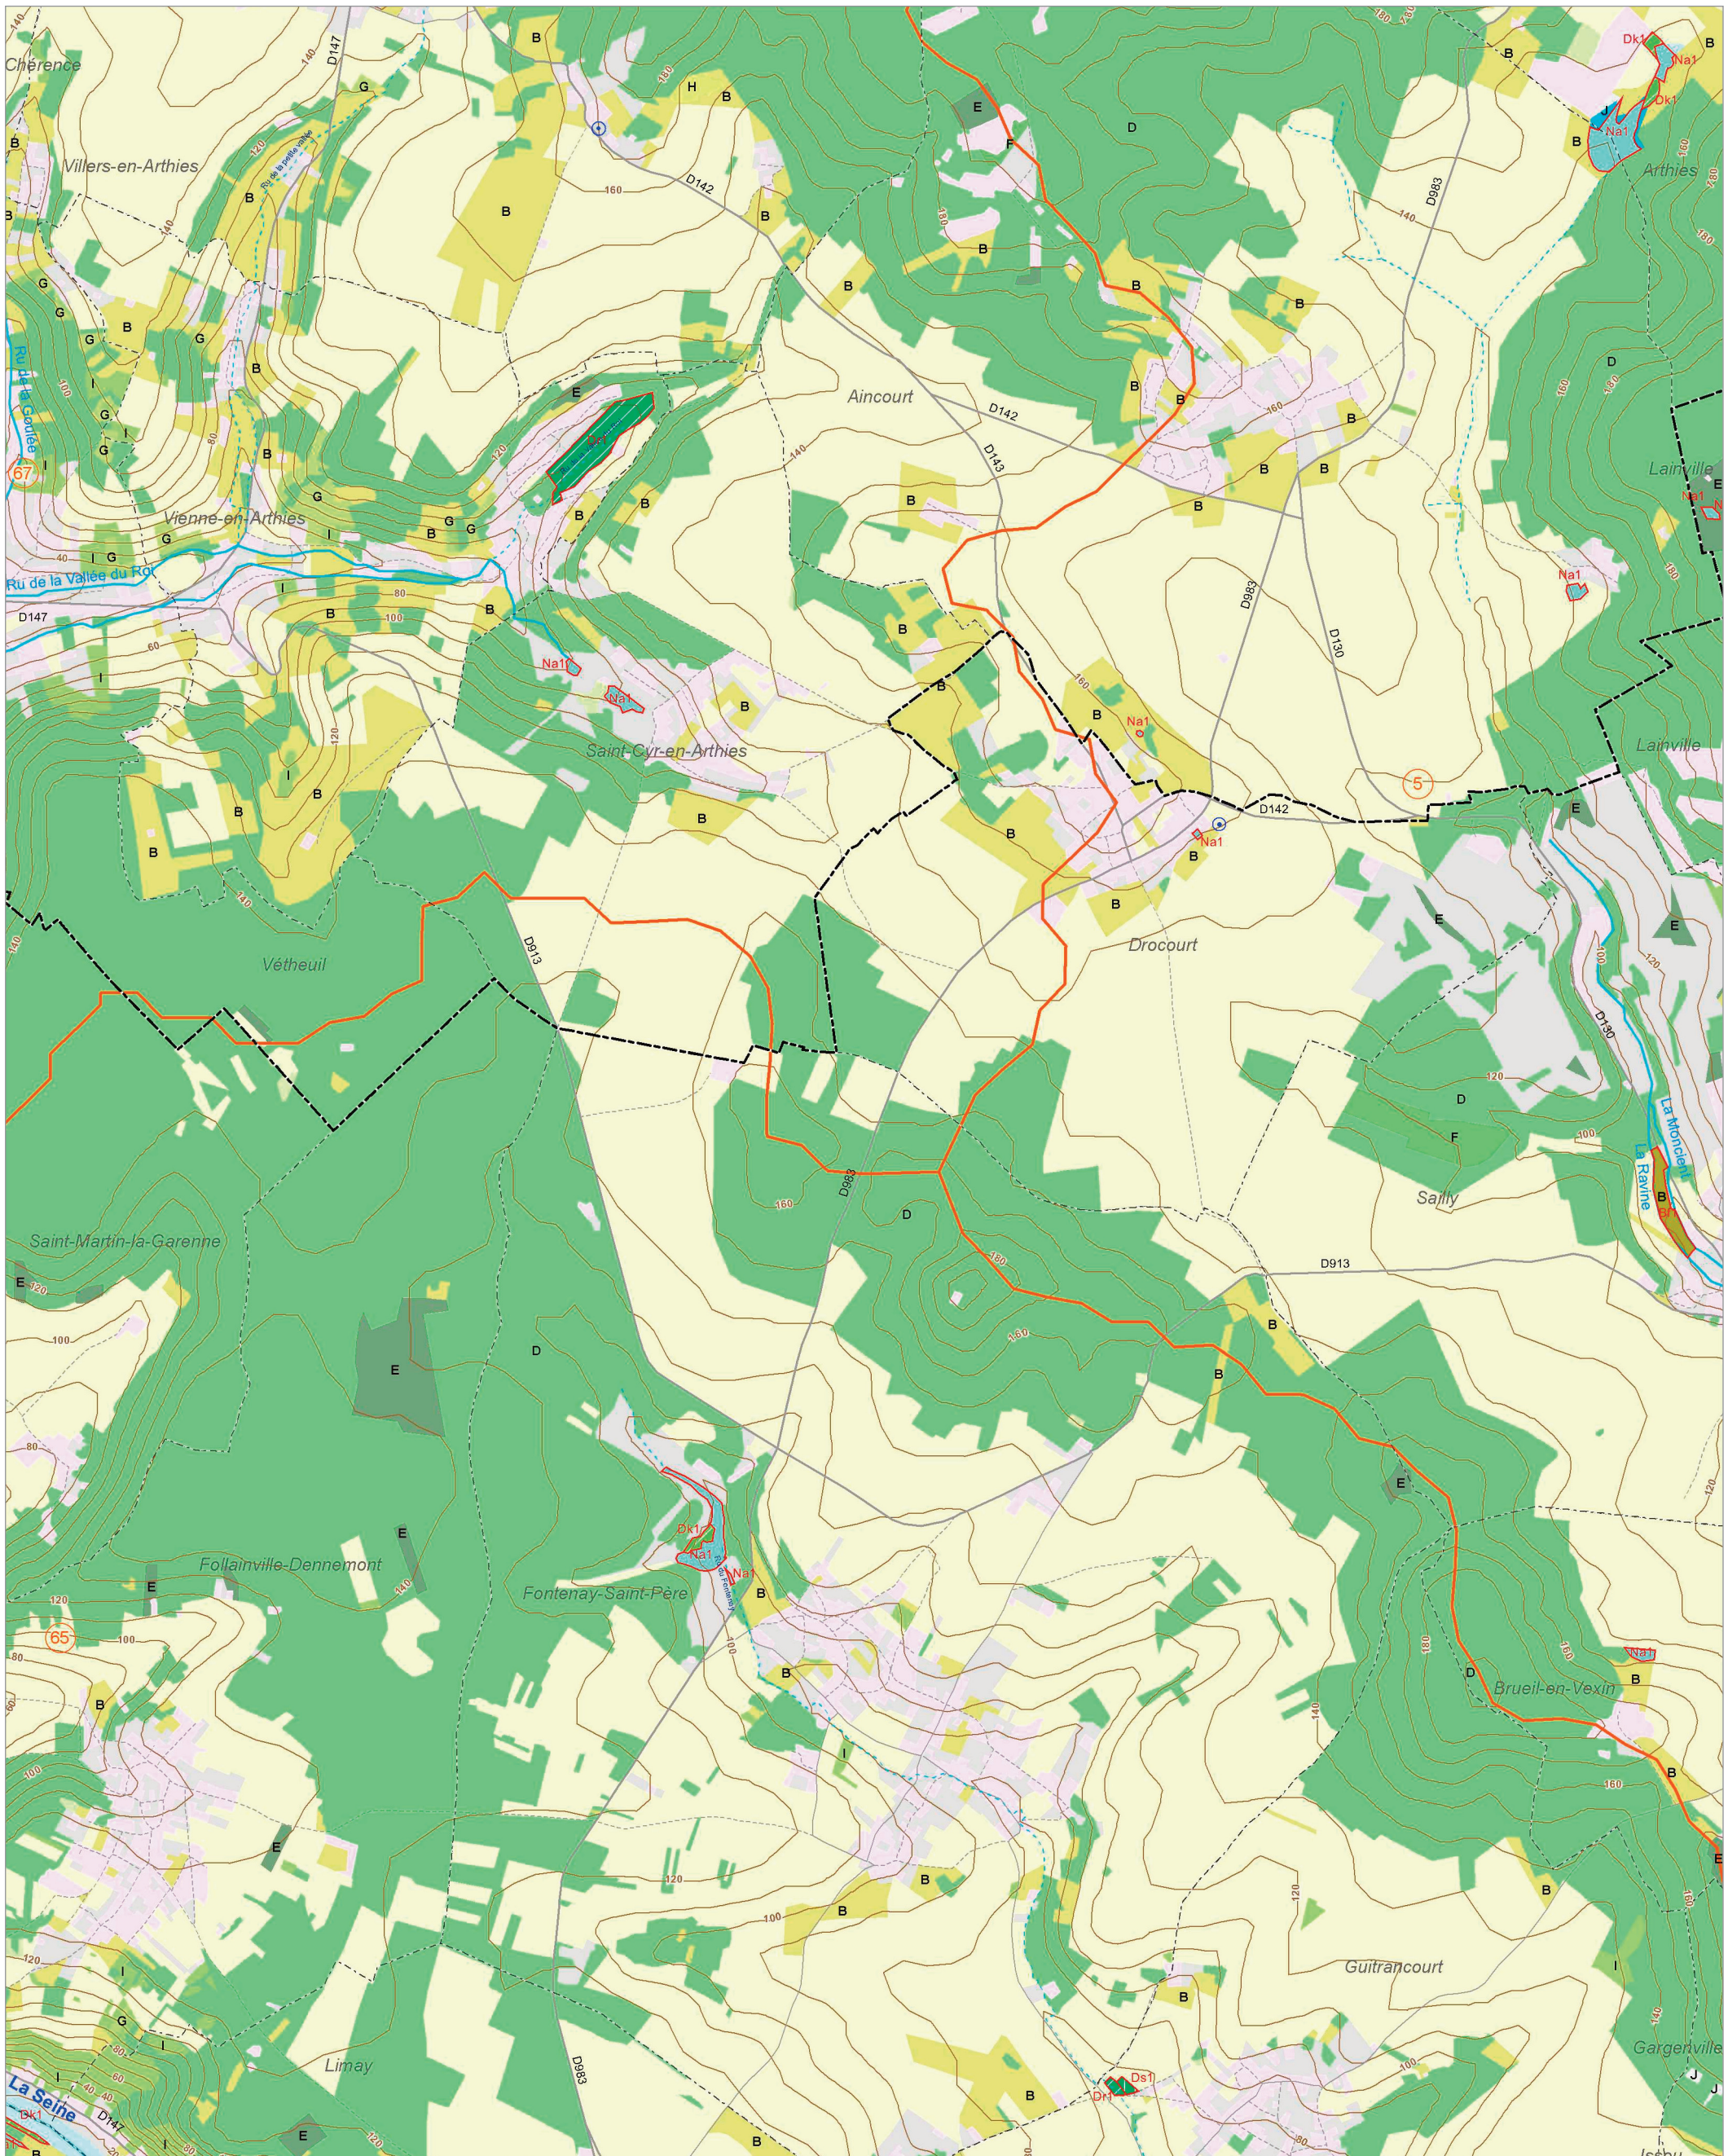

Les zones humides dans le(s) bassin(s) versant(s) de rivière de :

La Seine à Limay (65)

L'Aubette et Montcient (5)

La Seine à Moisson (67)