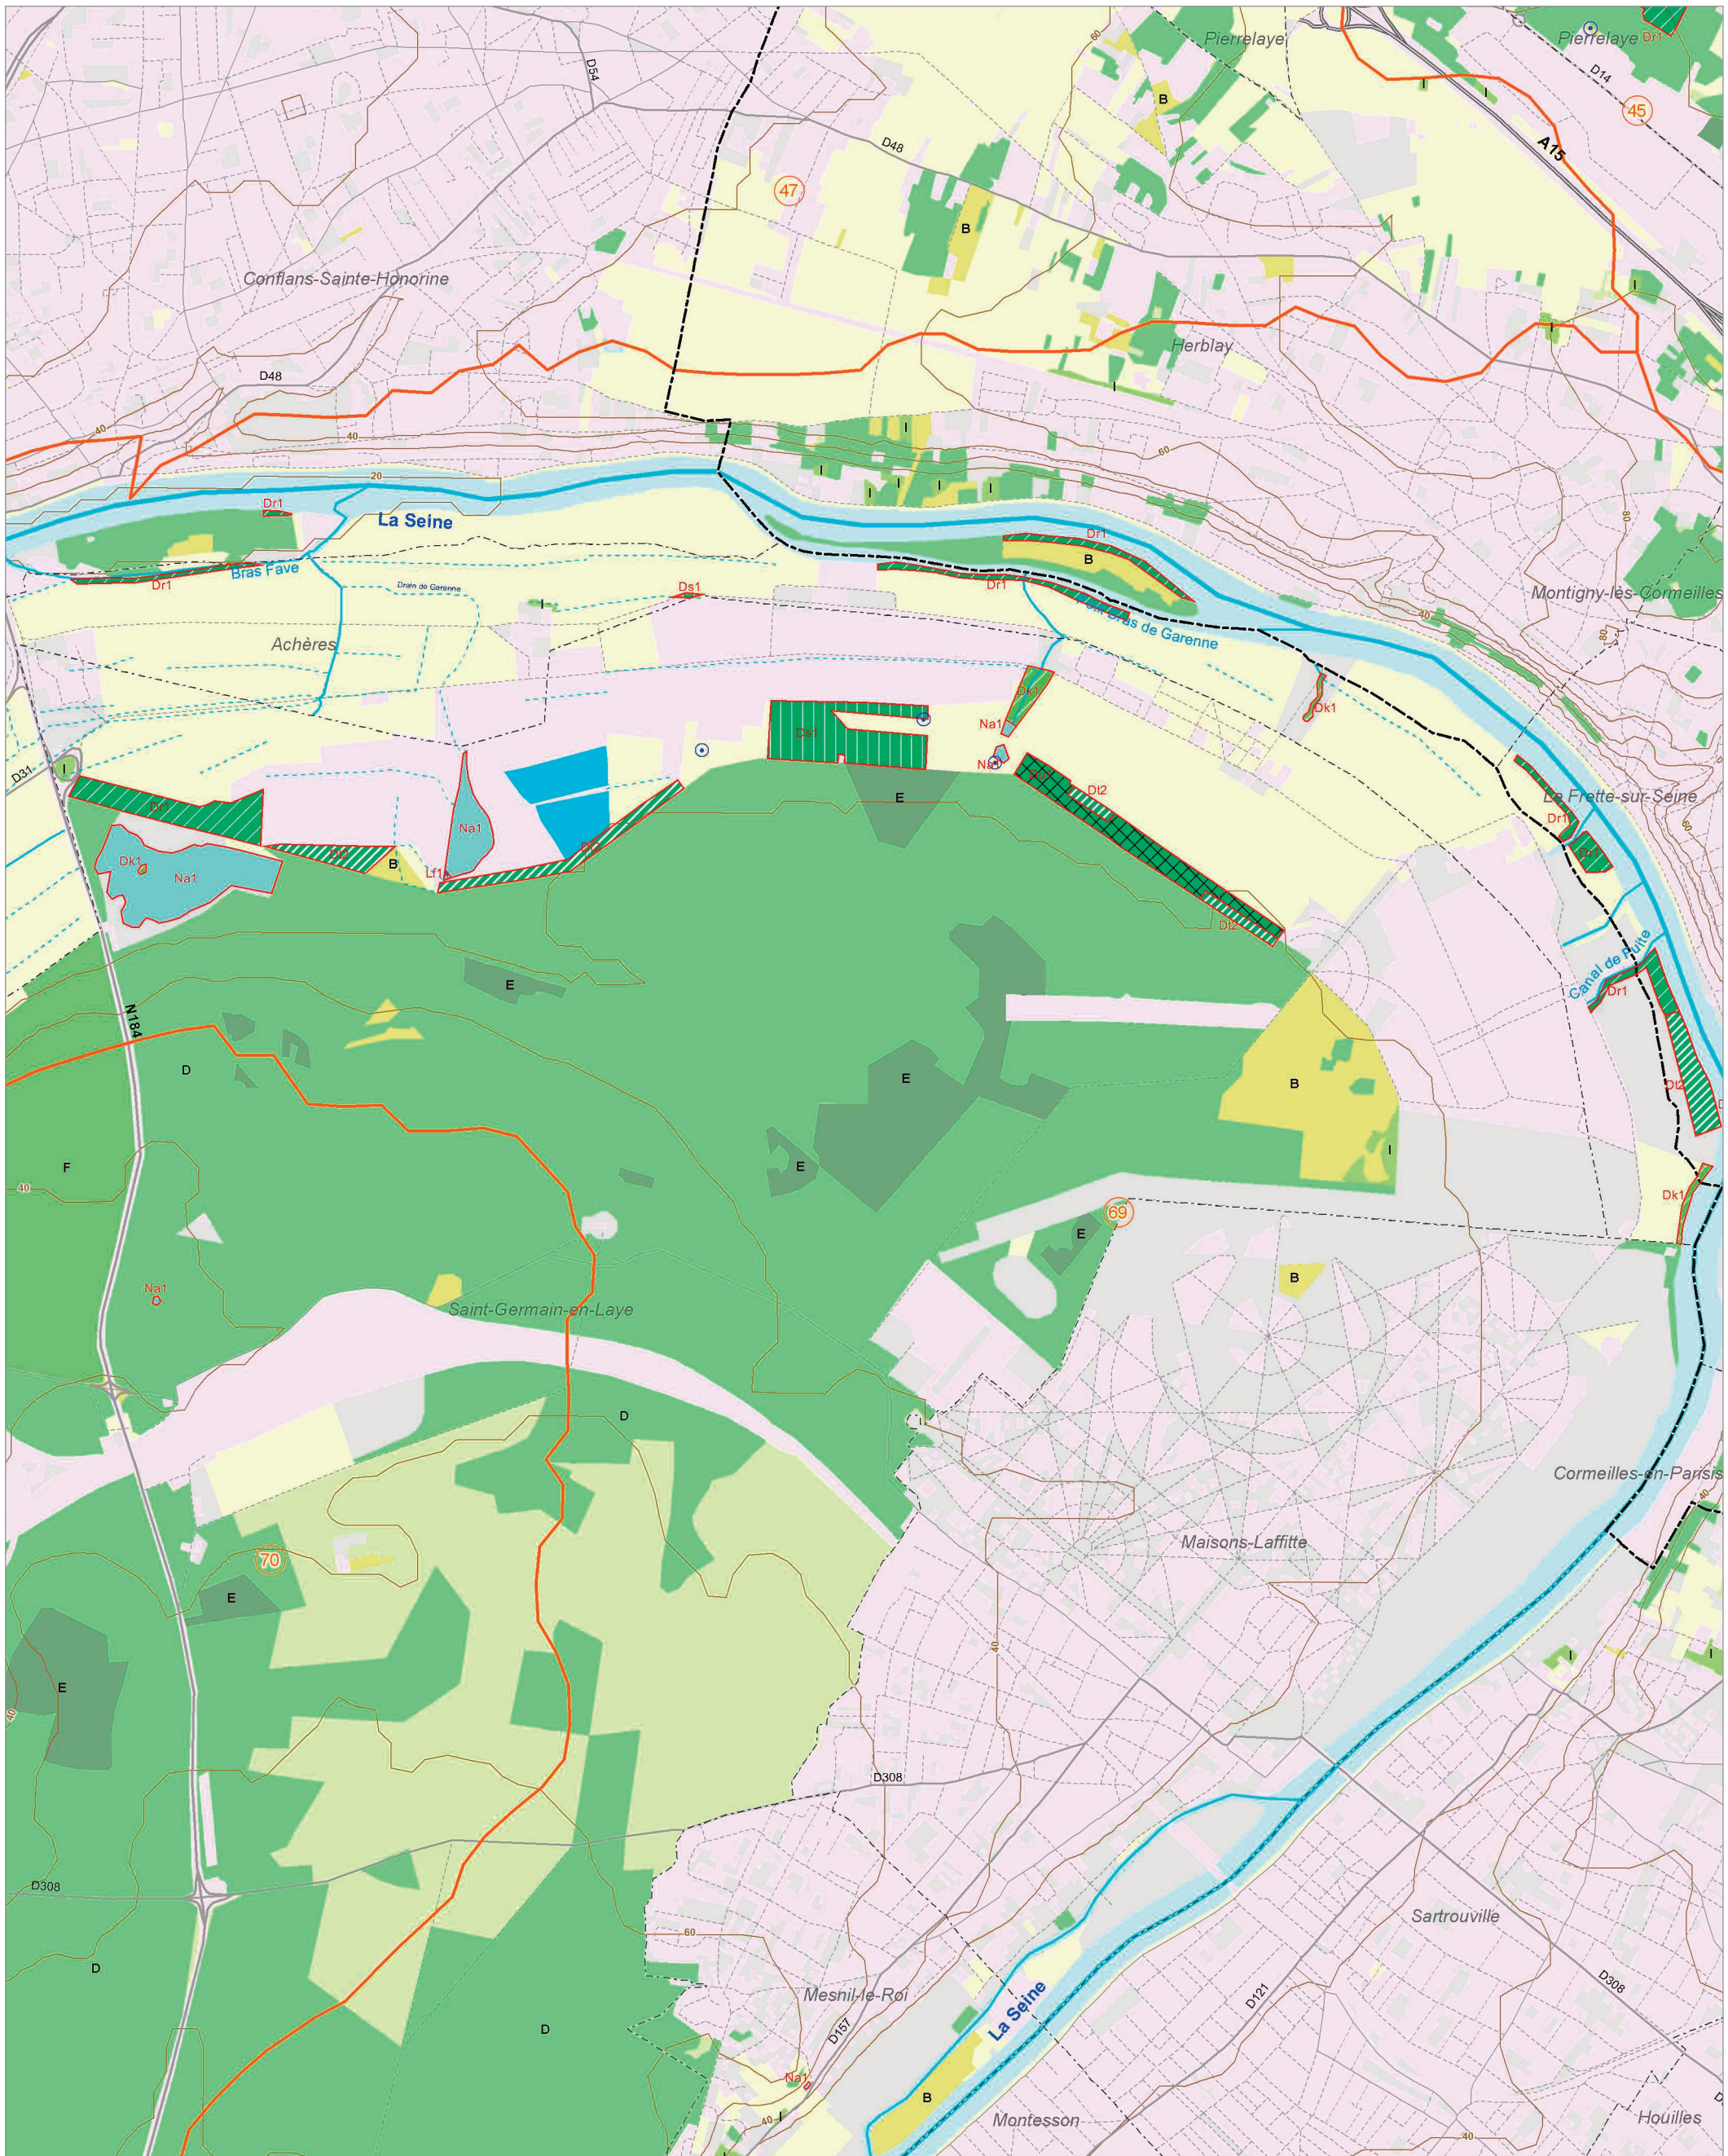

Les zones humides dans le(s) bassin(s) versant(s) de rivière de :

La Seine à Verneuil-sur-Seine (70)

L'Aubette et Montcient (5)

Les zones humides dans le(s) bassin(s) versant(s) de rivière de :

La Seine à Verneuil-sur-Seine 70

L'Oise à Cergy-Pontoise 47

La Seine à Saint-Germain 69

© IAU Île-de-France 2010 - Sources : IAU îdF, Ecomos 2000, Mos 2003, Bd Mares 2004 - IFEN, Corine land cover 2006

Les zones humides dans le(s) bassin(s) versant(s) de rivière de :

La Seine à Saint-Germain (69)

La Seine à Verneuil-sur-Seine (70)

L'Oise à Cergy-Pontoise (47)

L'Oise à Auvers et Méry (45)

© IAU Île-de-France 2010 - Sources : IAU îdF, Ecomos 2000, Mos 2003, Bd Mares 2004 - IFEN, Corine land cover 2006