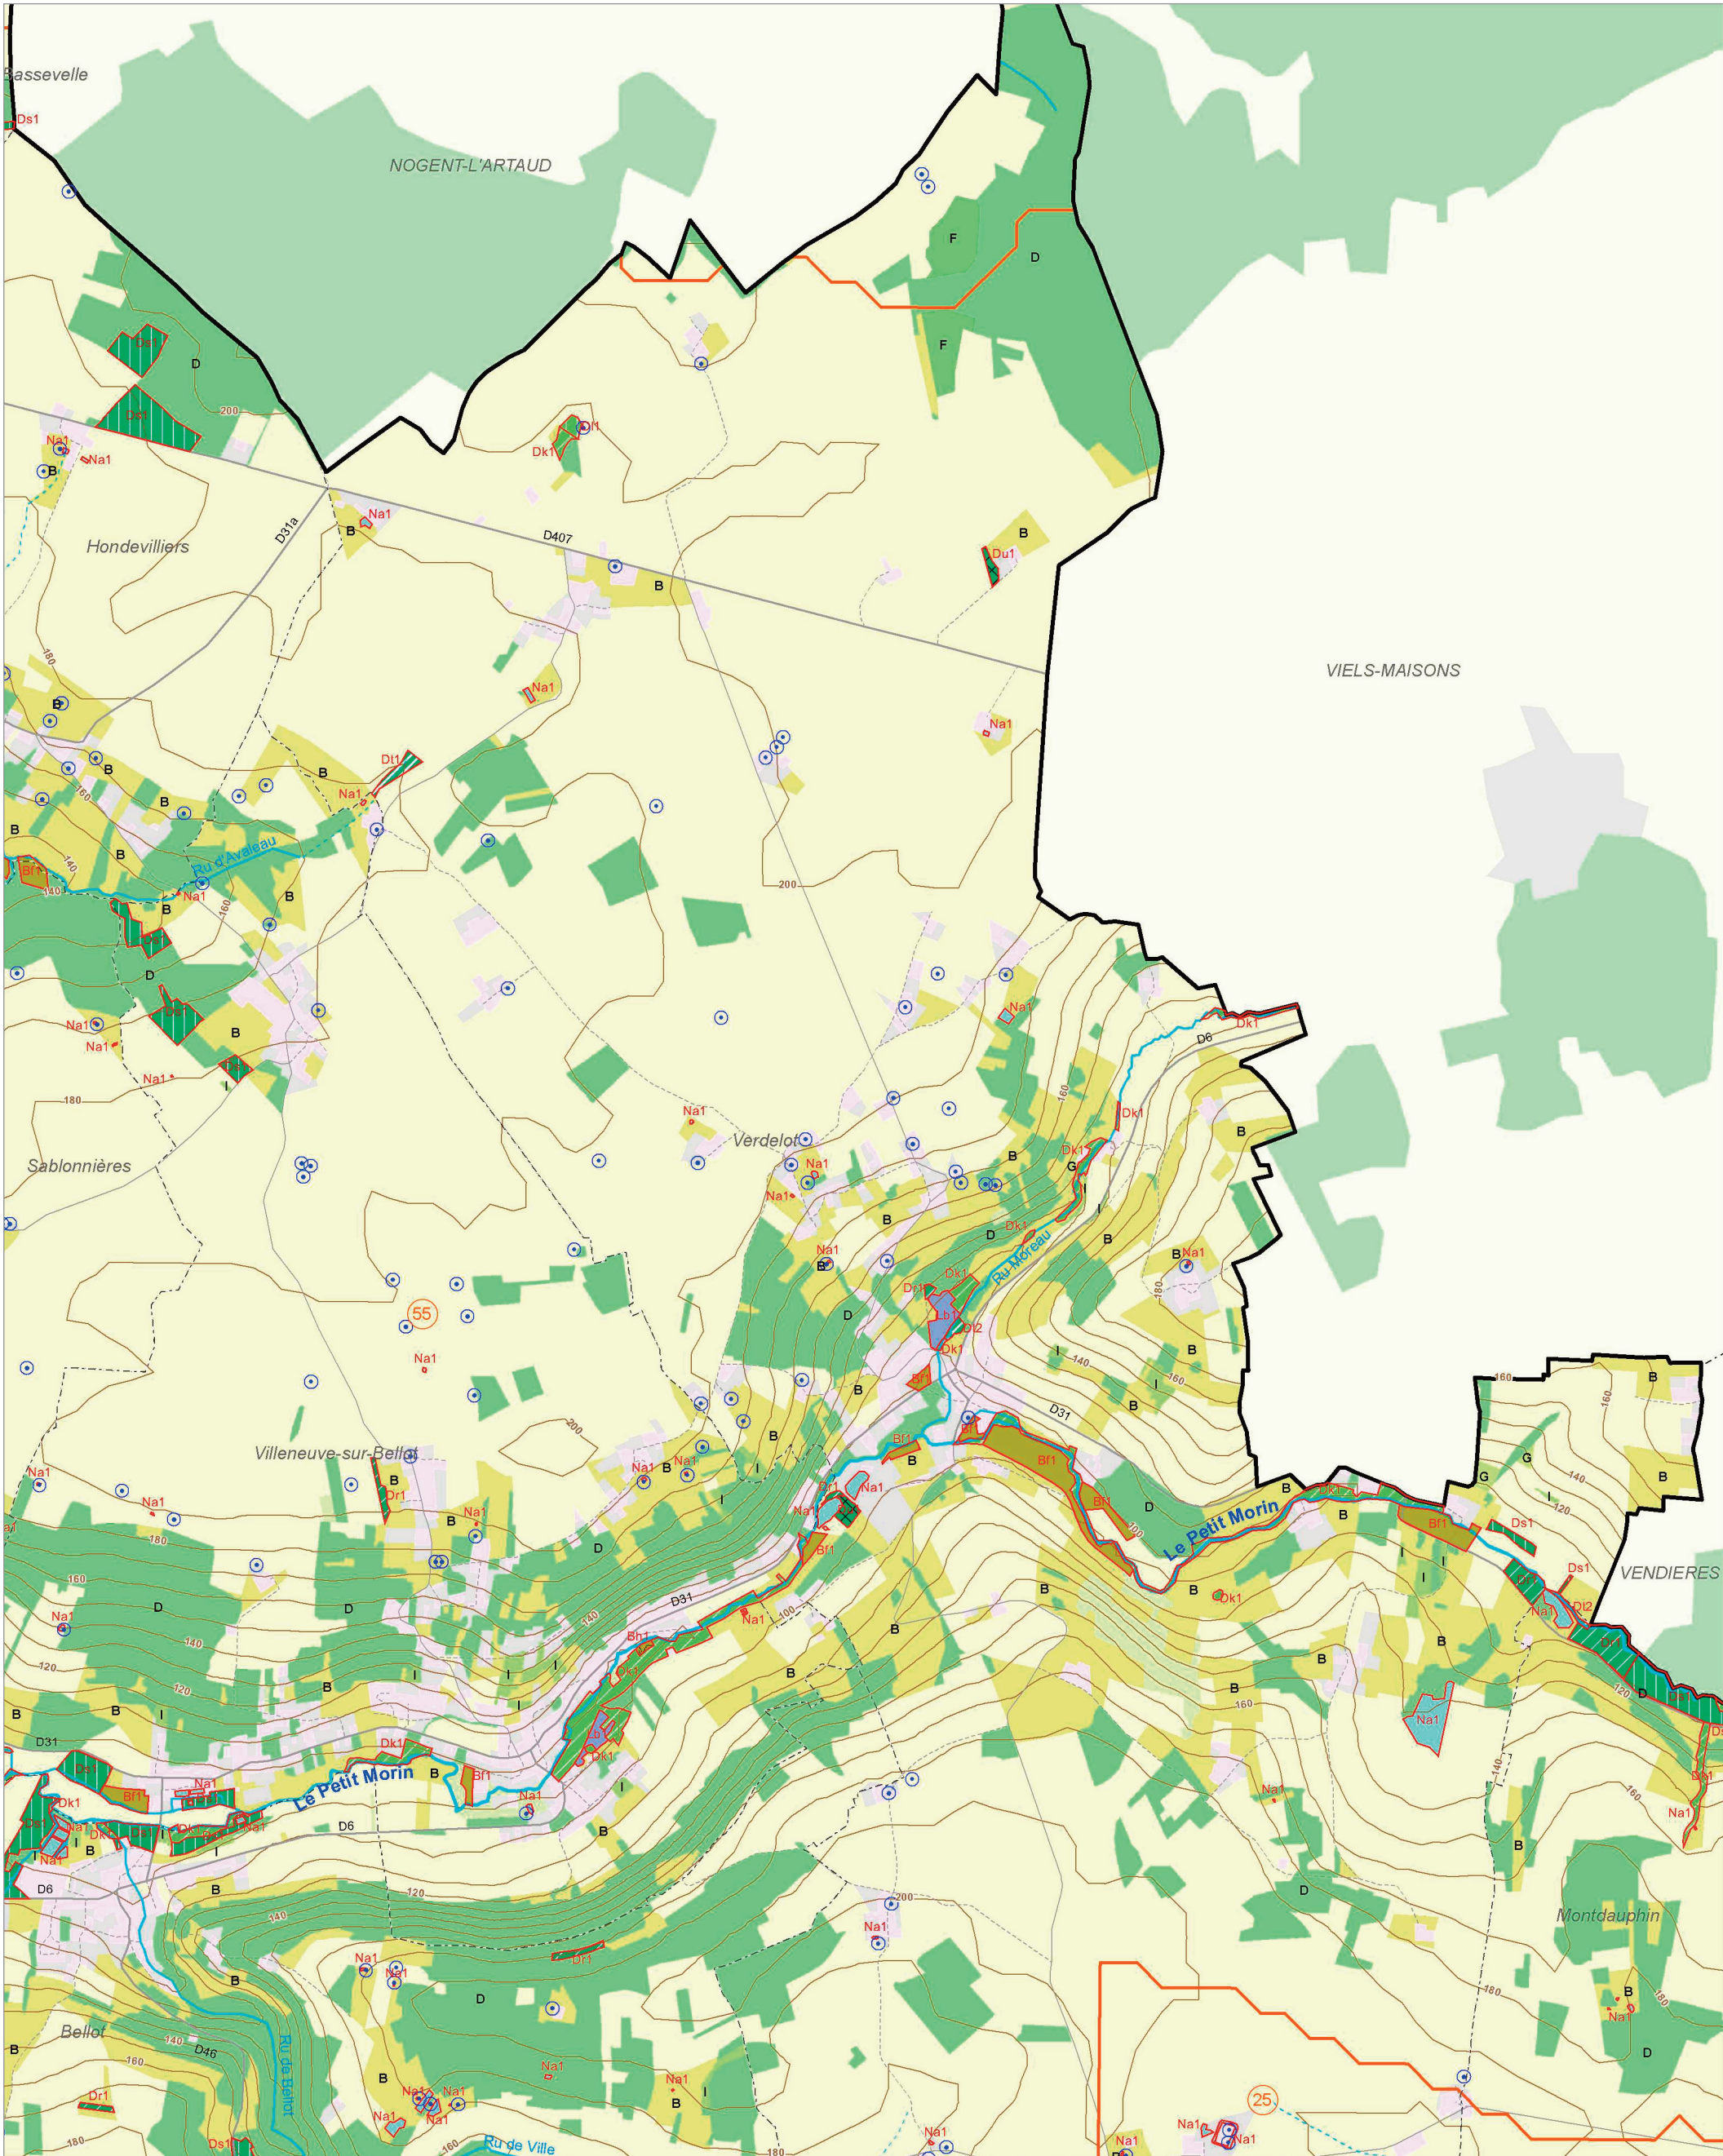

Les zones humides dans le(s) bassin(s) versant(s) de rivière de :

Le Petit Morin (55)

Le Grand Morin amont (25)

© IAU Île-de-France 2010 - Sources : IAU IdF, Ecomos 2000, Mos 2003, Bd Mares 2004 - IFEN, Corine land cover 2006

Les zones humides dans le(s) bassin(s) versant(s) de rivière de :

Le Petit Morin (55)

Le Grand Morin amont (25)

© IAU Île-de-France 2010 - Sources : IAU îdF, Ecomos 2000, Mos 2003, Bd Mares 2004 - IFEN, Corine land cover 2006