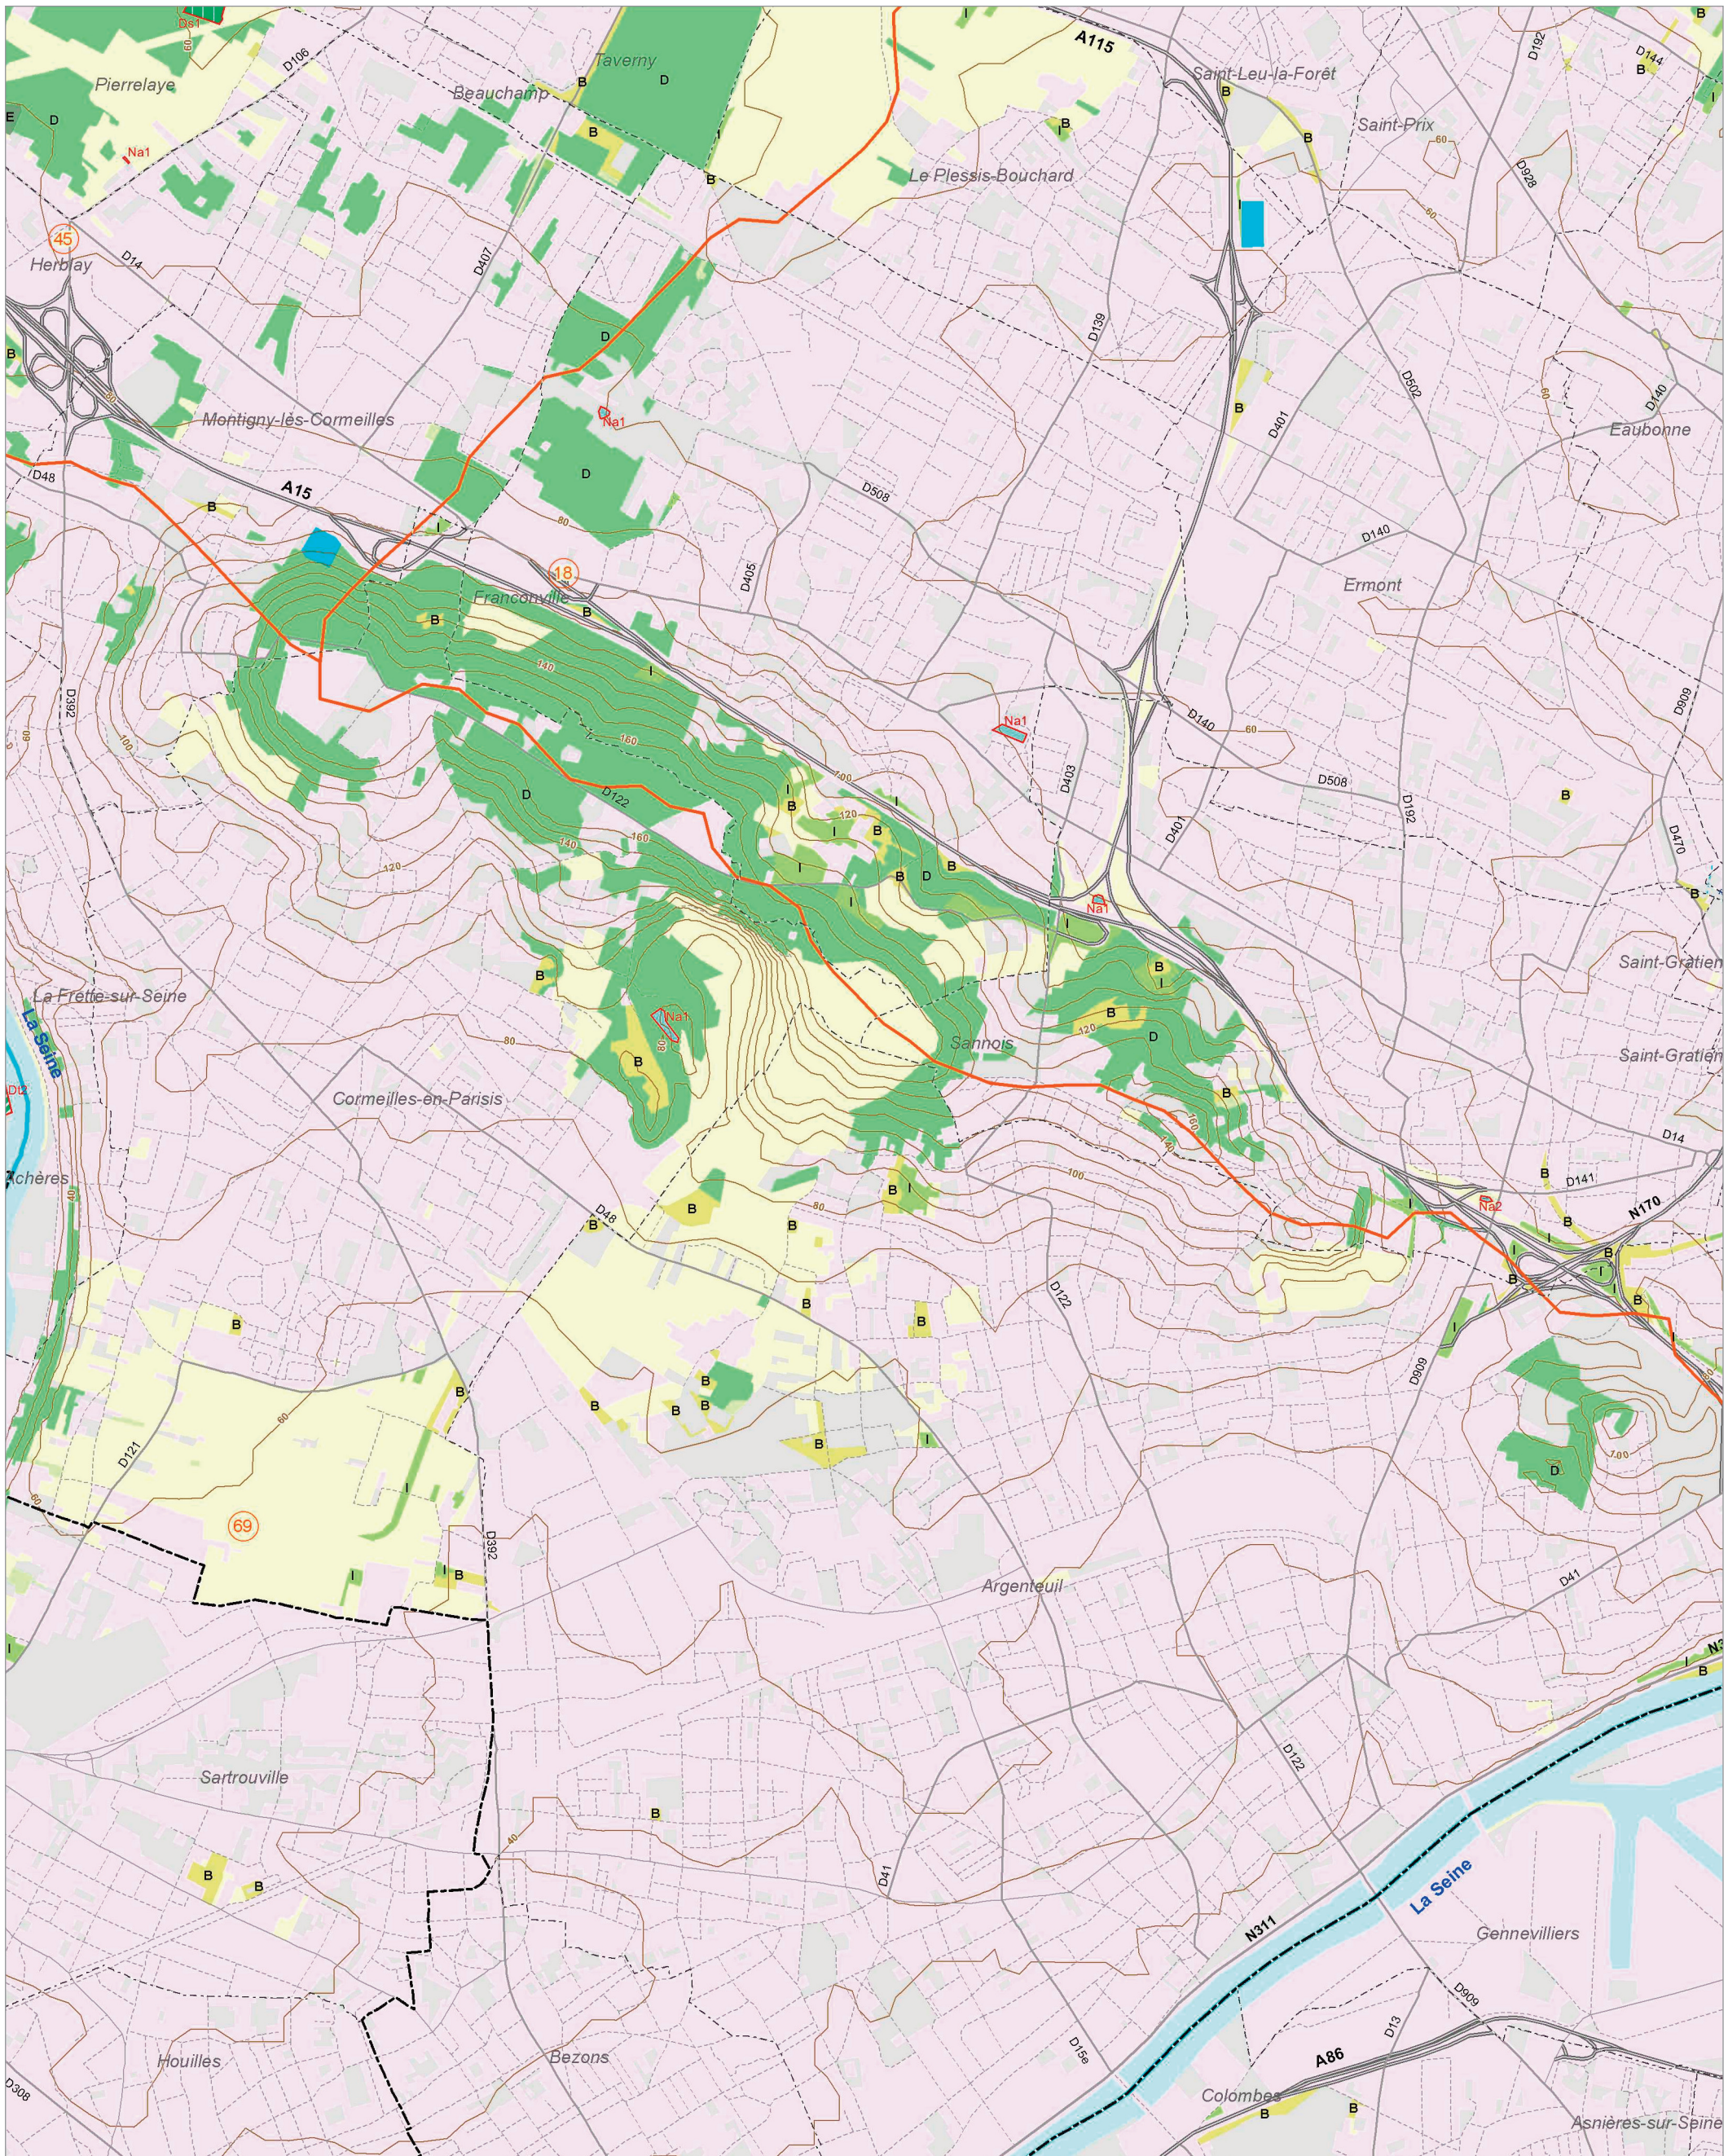

Les zones humides dans le(s) bassin(s) versant(s) de rivière de :

La Seine à Saint-Germain (69)

Le lac d'Enghien (18)

L'Oise à Auvers et Méry (45)

© IAU Île-de-France 2010 - Sources : IAU îdF, Ecomos 2000, Mos 2003, Bd Mares 2004 - IFEN, Corine land cover 2006