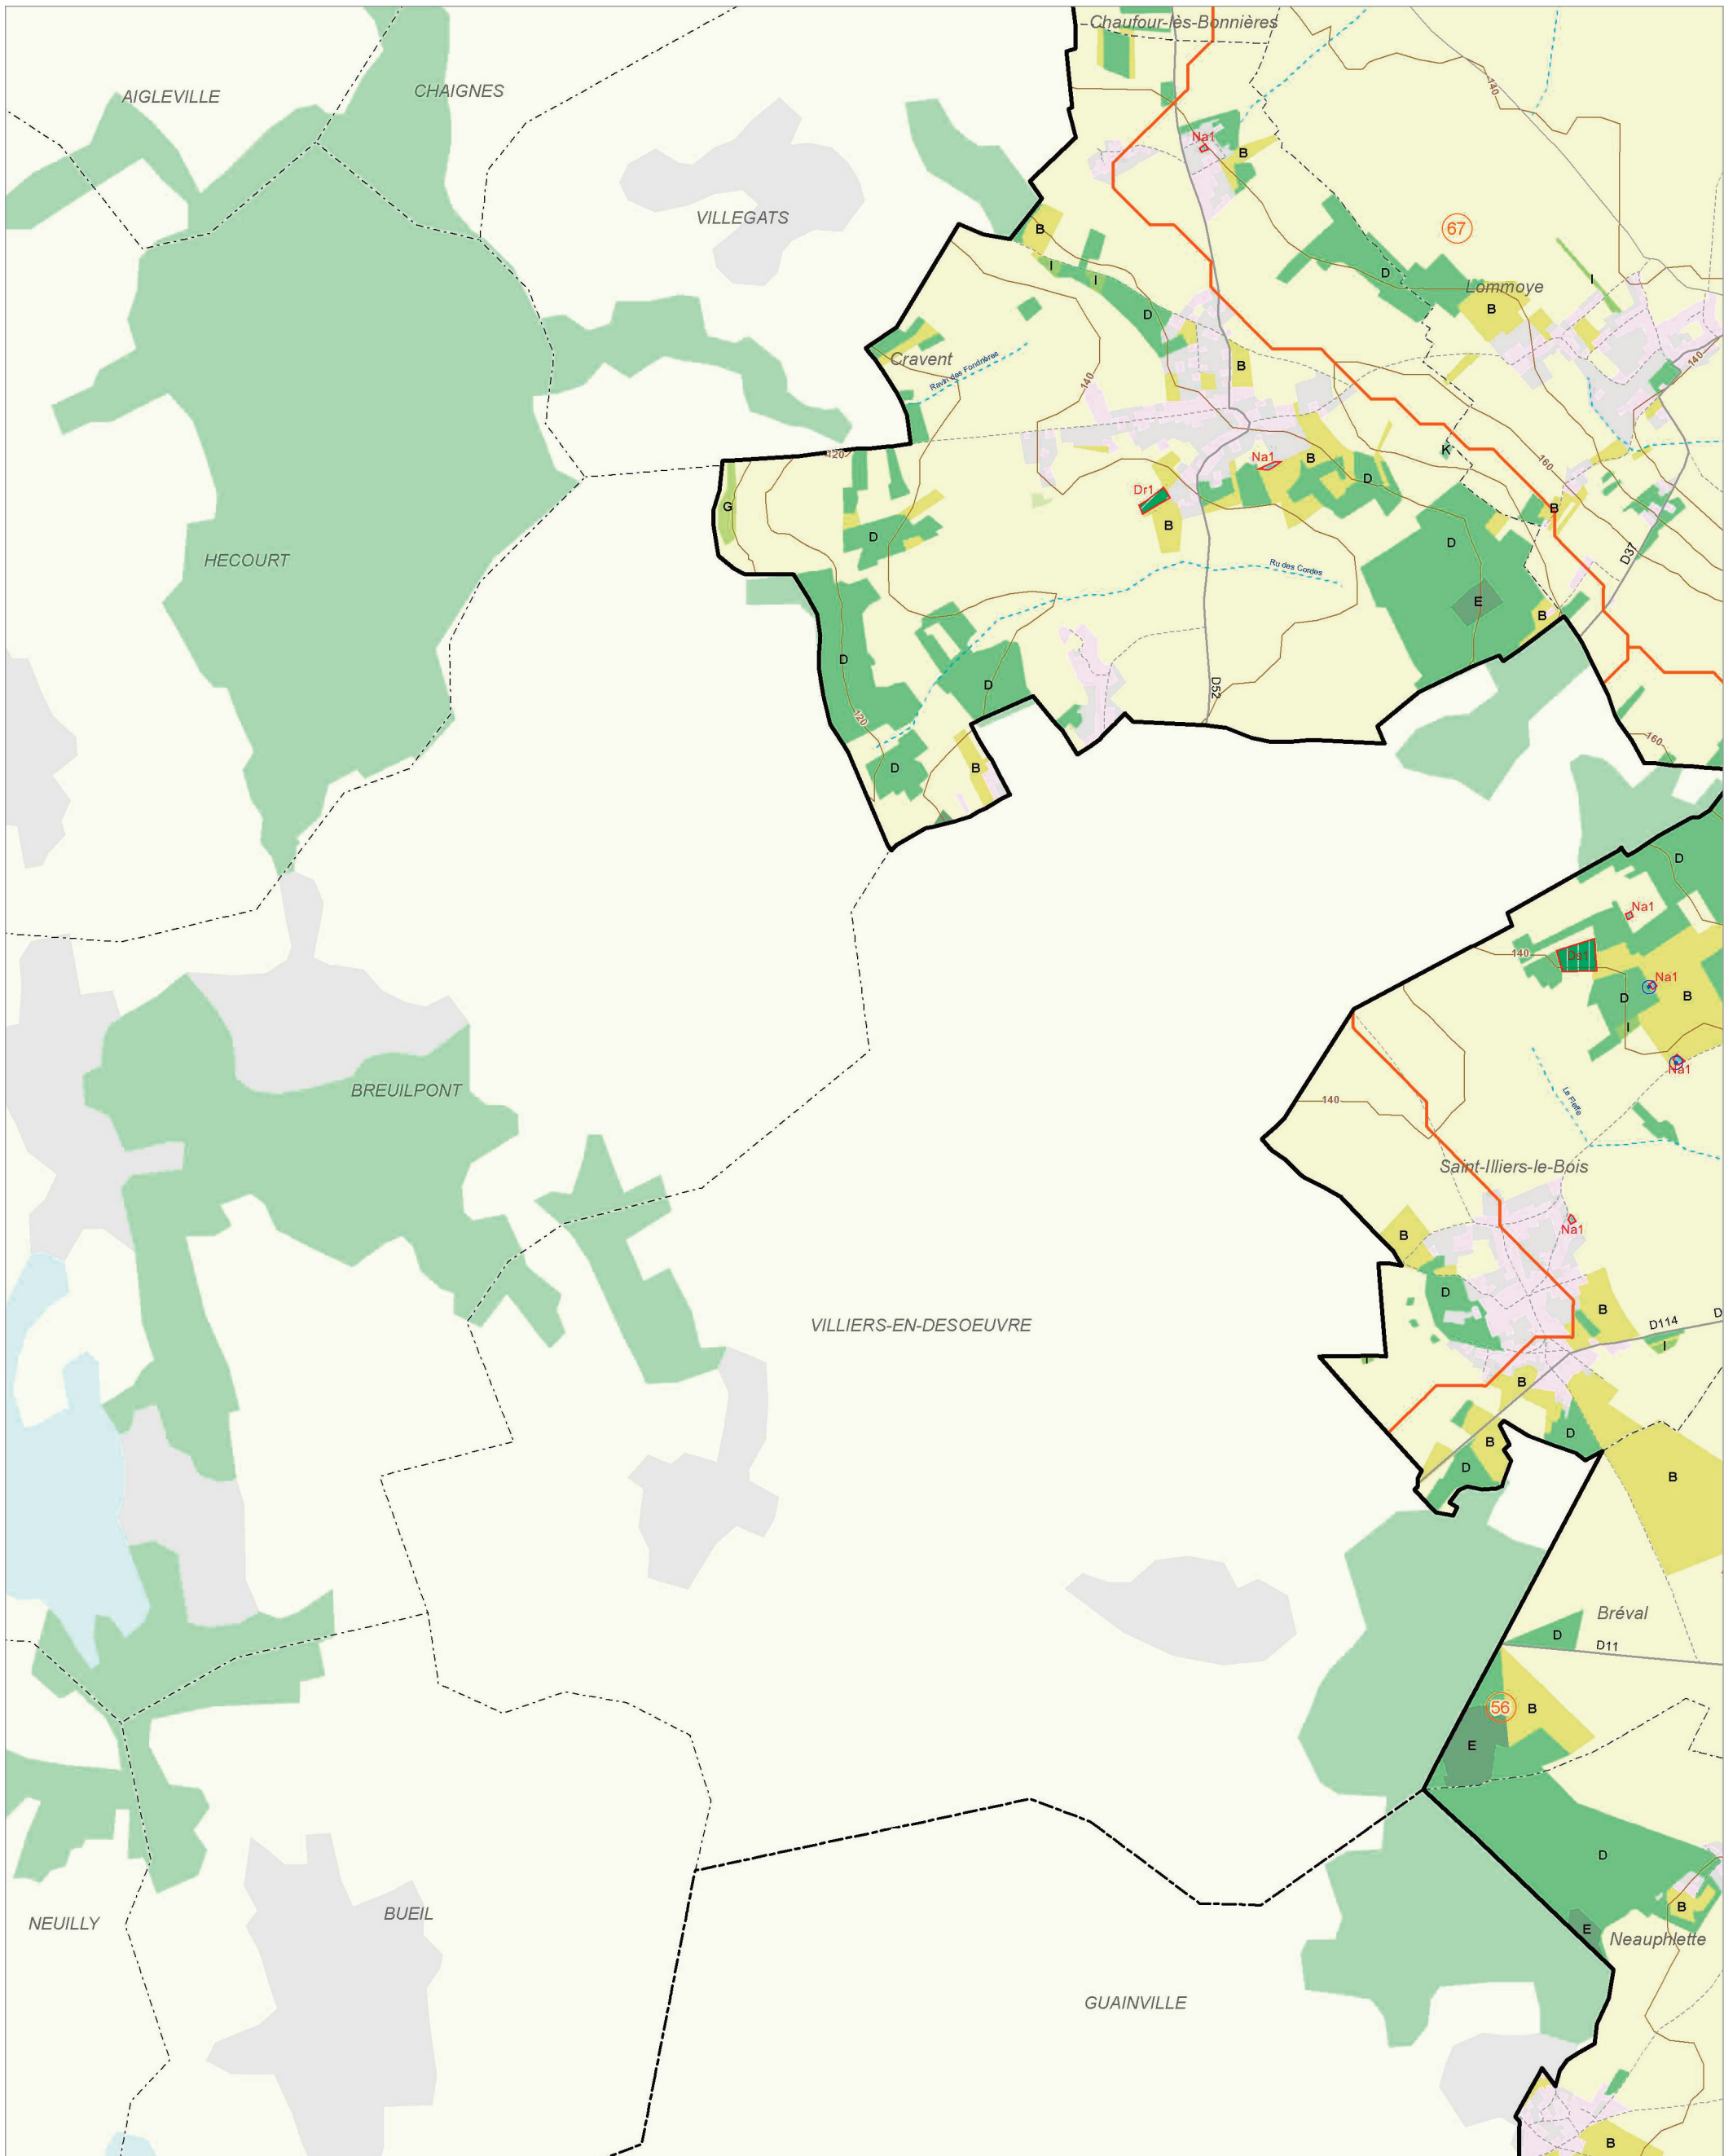

Les zones humides dans le(s) bassin(s) versant(s) de rivière de :

Le Radon (56)

La Seine à Moisson (67)

© IAU Île-de-France 2010 - Sources : IAU îdF, Ecomos 2000, Mos 2003, Bd Mares 2004 - IFEN, Corine land cover 2006