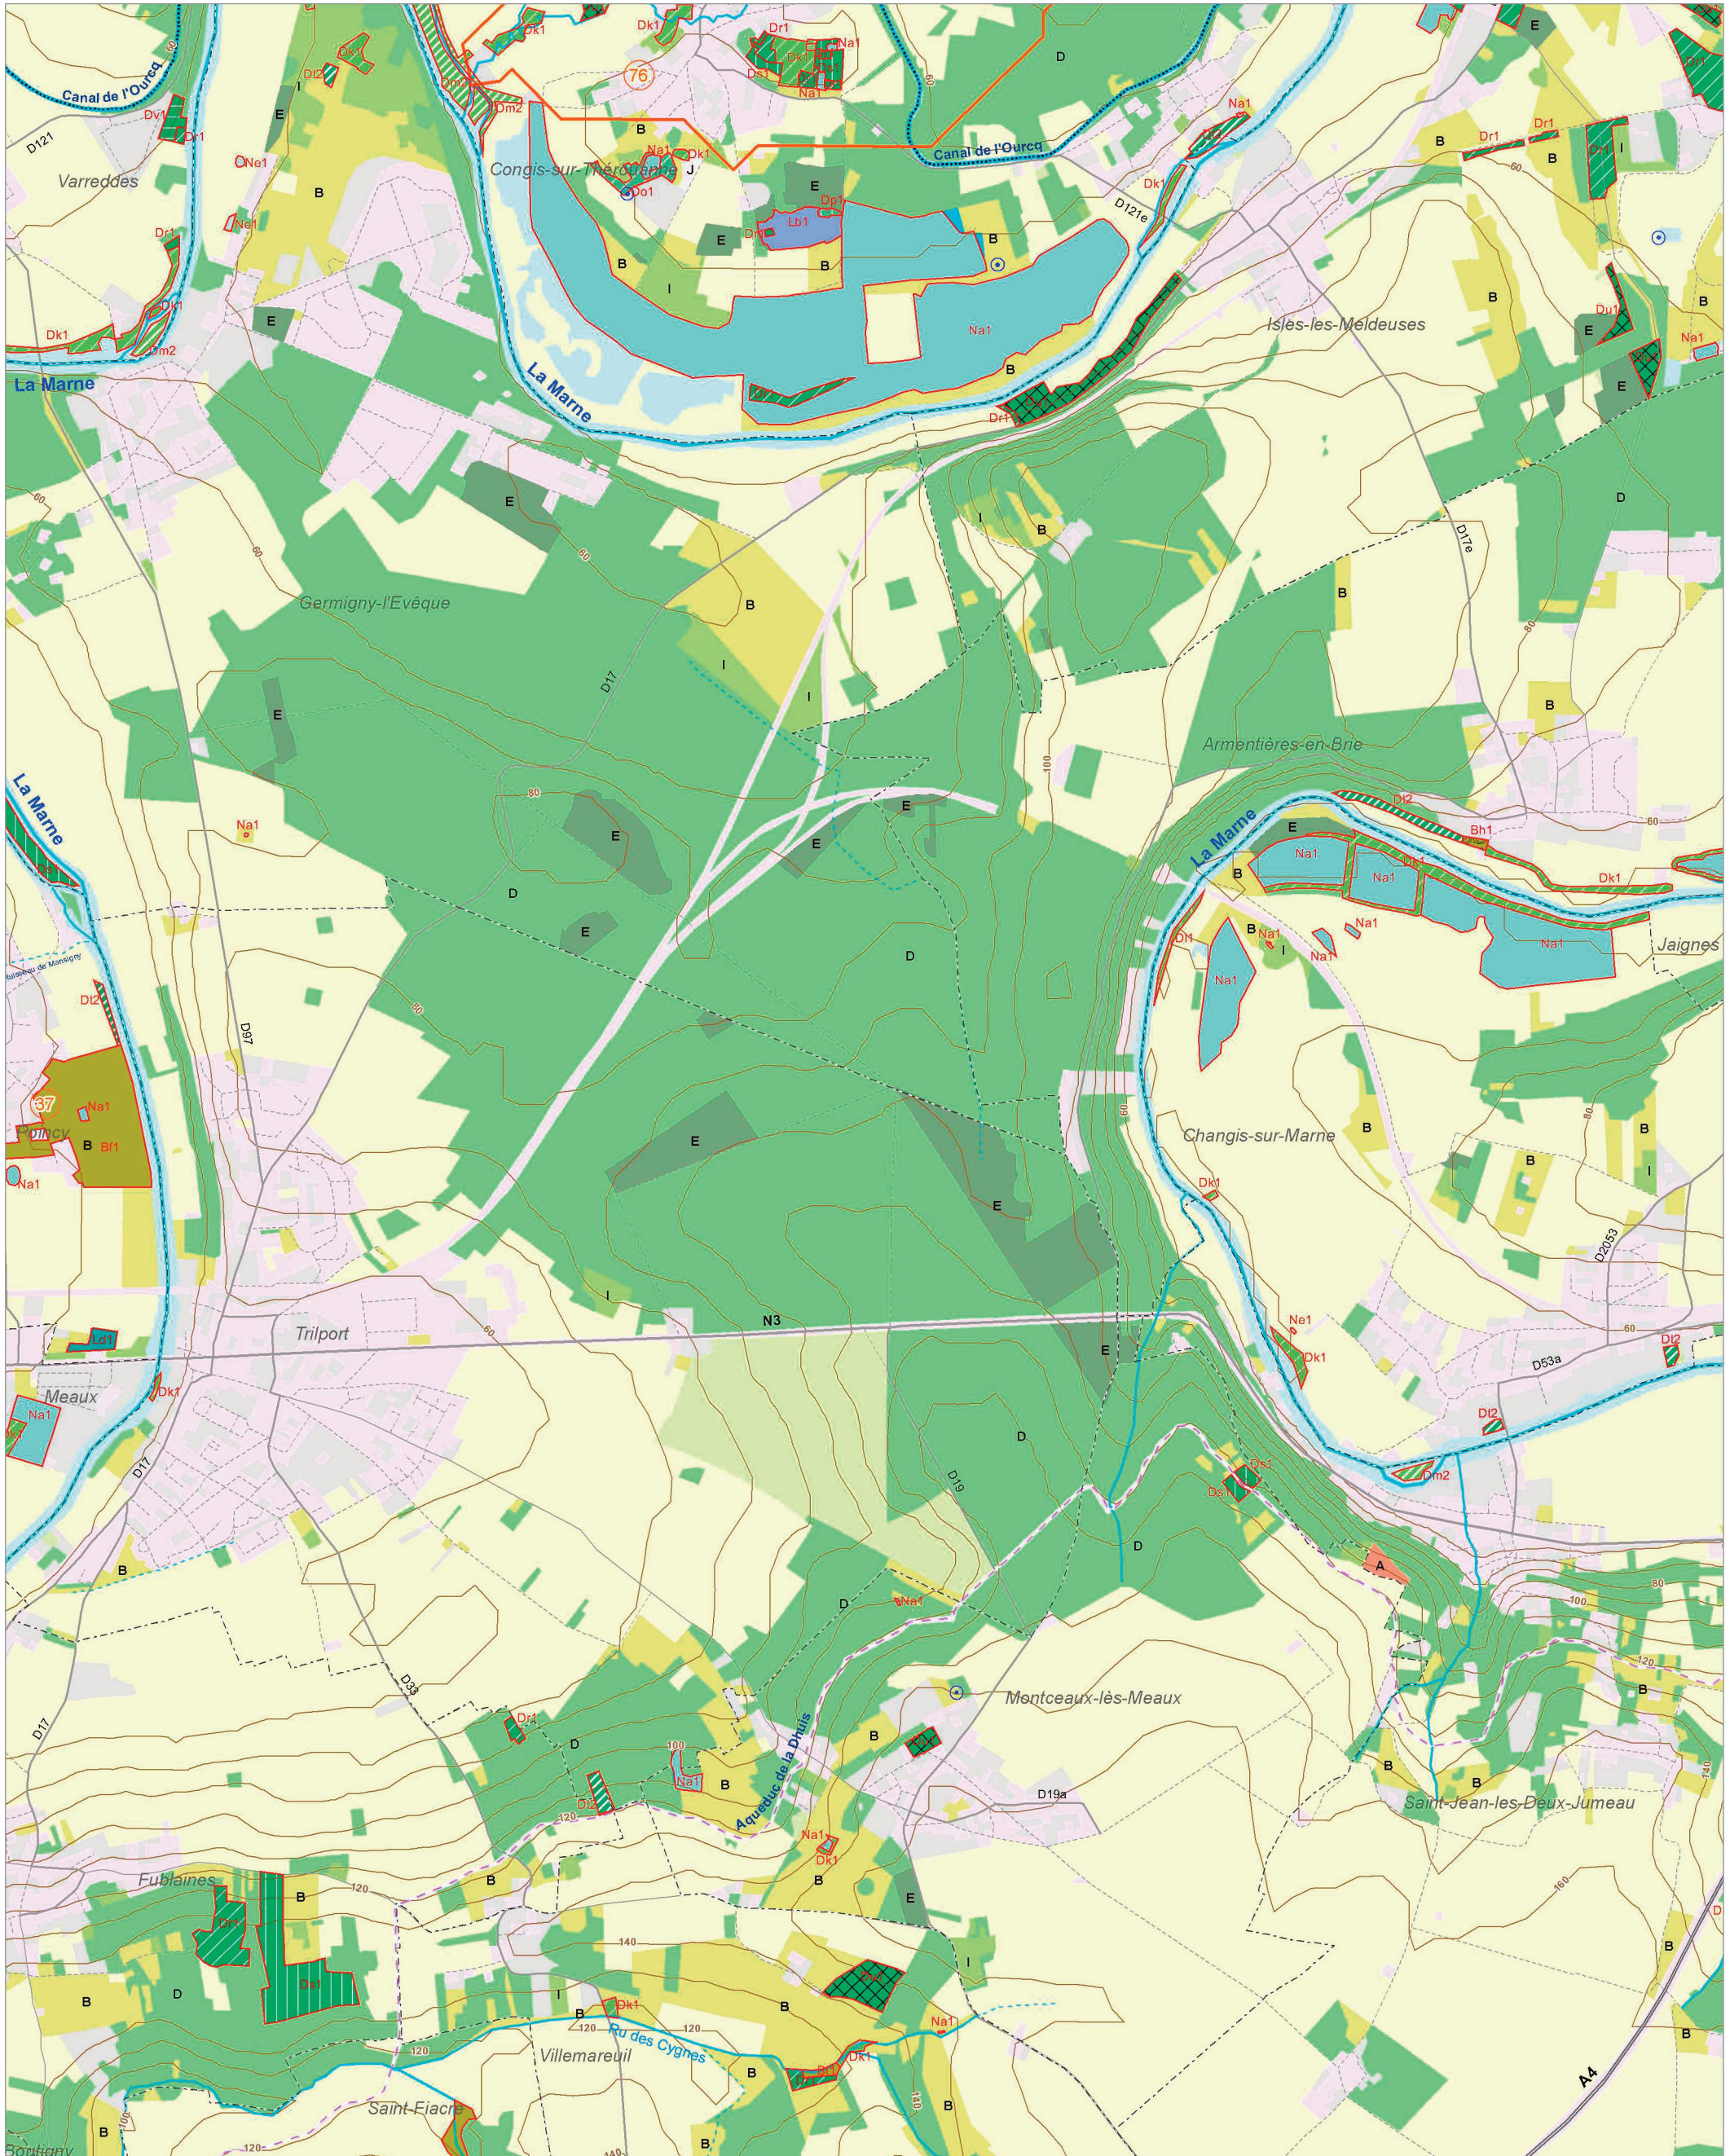

Les zones humides dans le(s) bassin(s) versant(s) de rivière de :

La Marne amont (37)

La Thérouranne (76)

© IAU Île-de-France 2010 - Sources : IAU îdF, Ecomos 2000, Mos 2003, Bd Mares 2004 - IFEN, Corine land cover 2006