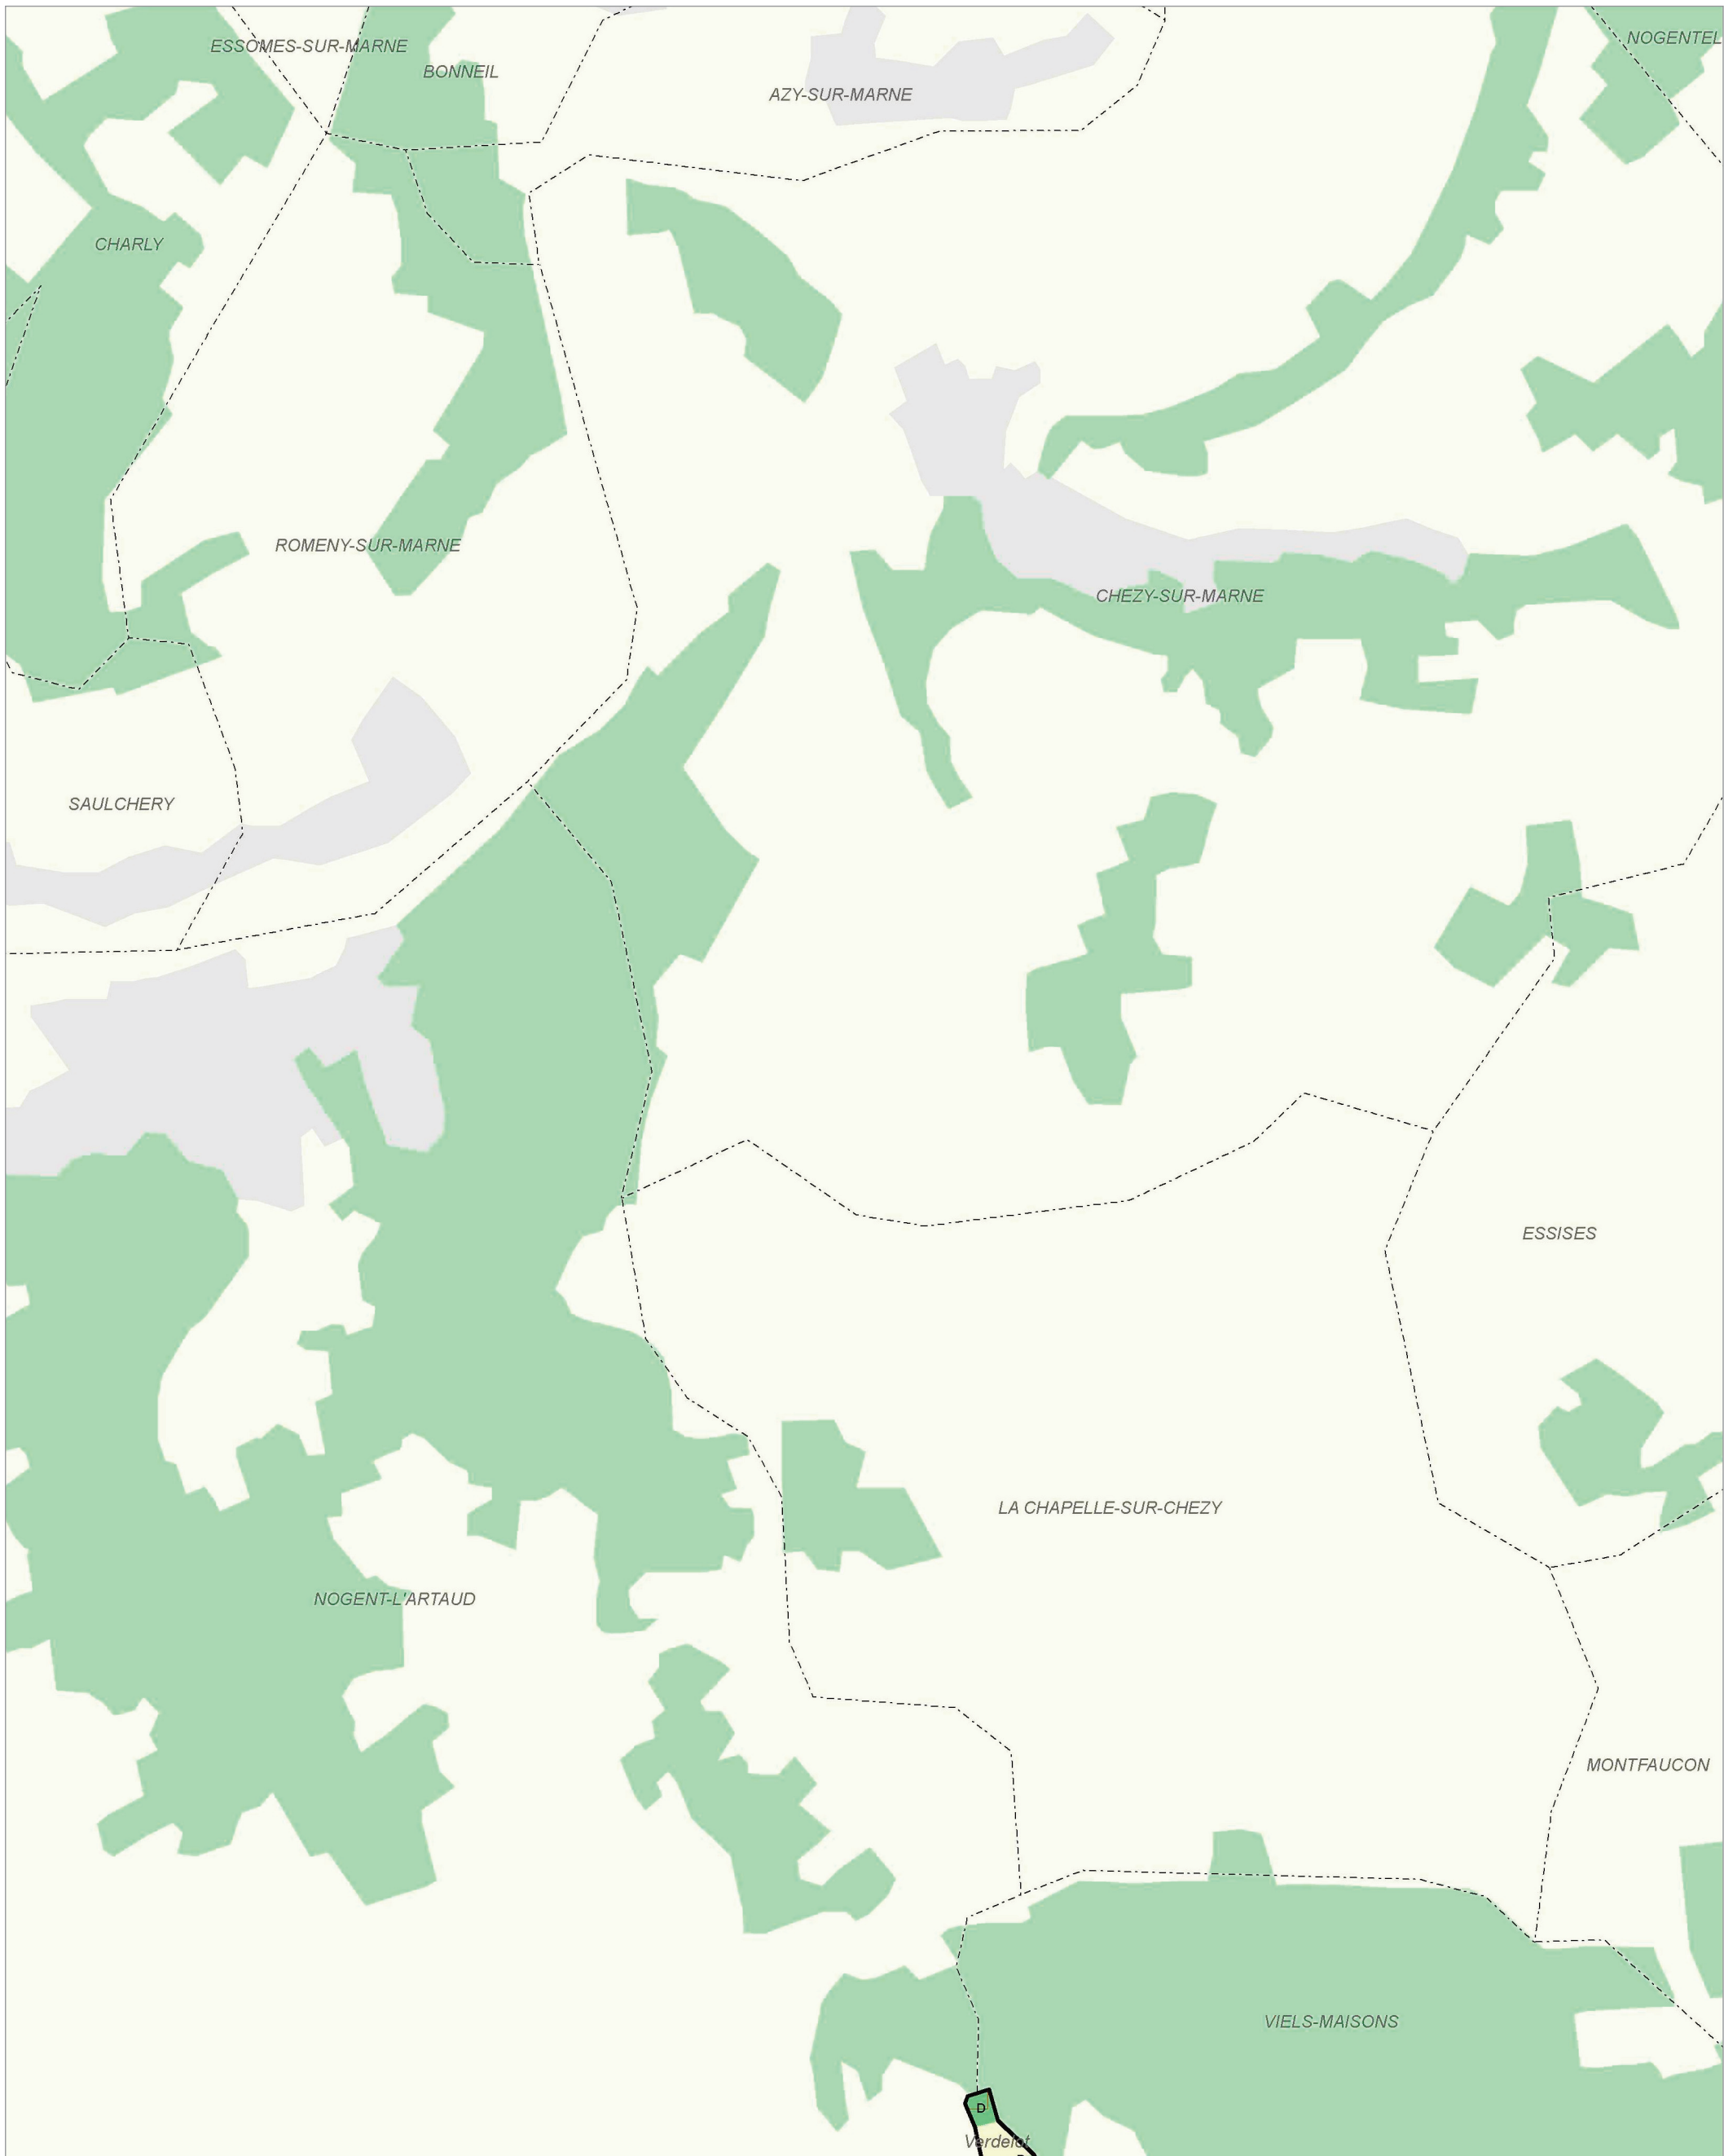

La Marne amont (37)

Le Petit Morin (55)

© IAU Île-de-France 2010 - Sources : IAU ÎdF, Ecomos 2000, Mos 2003, Bd Mares 2004 - IFEN, Corine land cover 2006

Les zones humides dans le(s) bassin(s) versant(s) de rivière de :