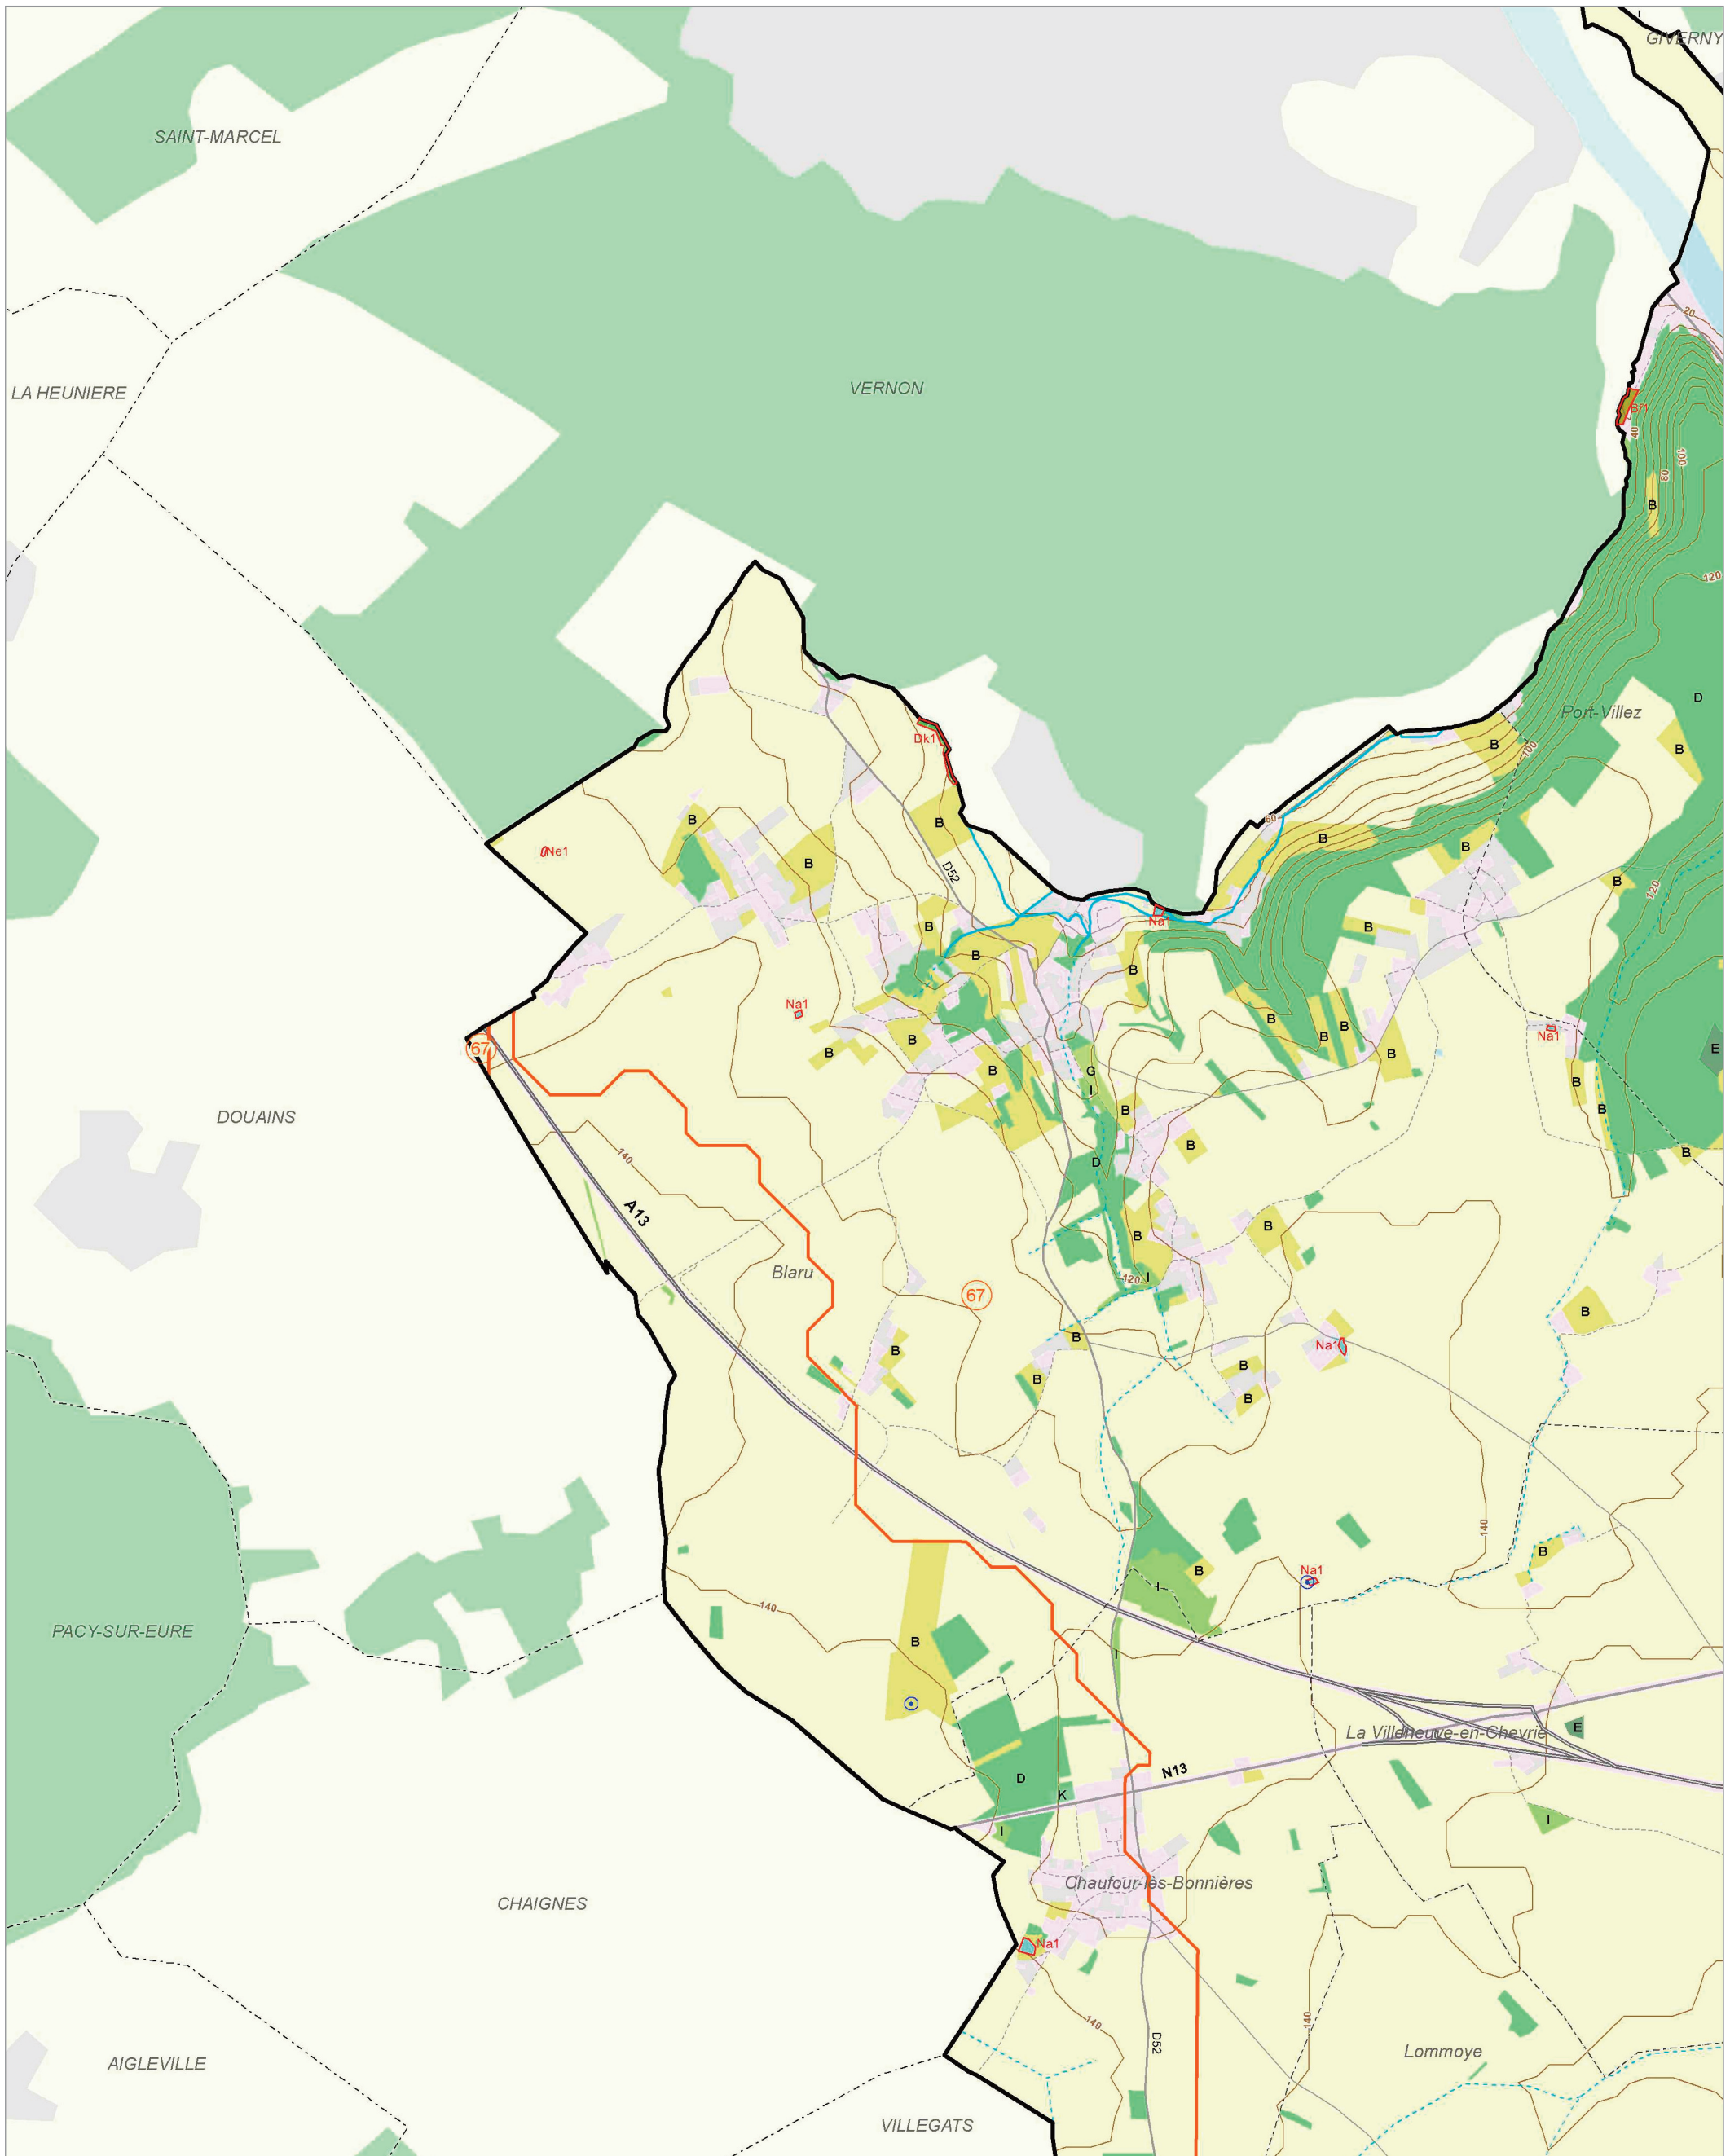

Les zones humides dans le(s) bassin(s) versant(s) de rivière de :

La Seine à Moisson (67)

© IAU Île-de-France 2010 - Sources : IAU ÎdF, Ecomos 2000, Mos 2003, Bd Mares 2004 - IFEN, Corine land cover 2006