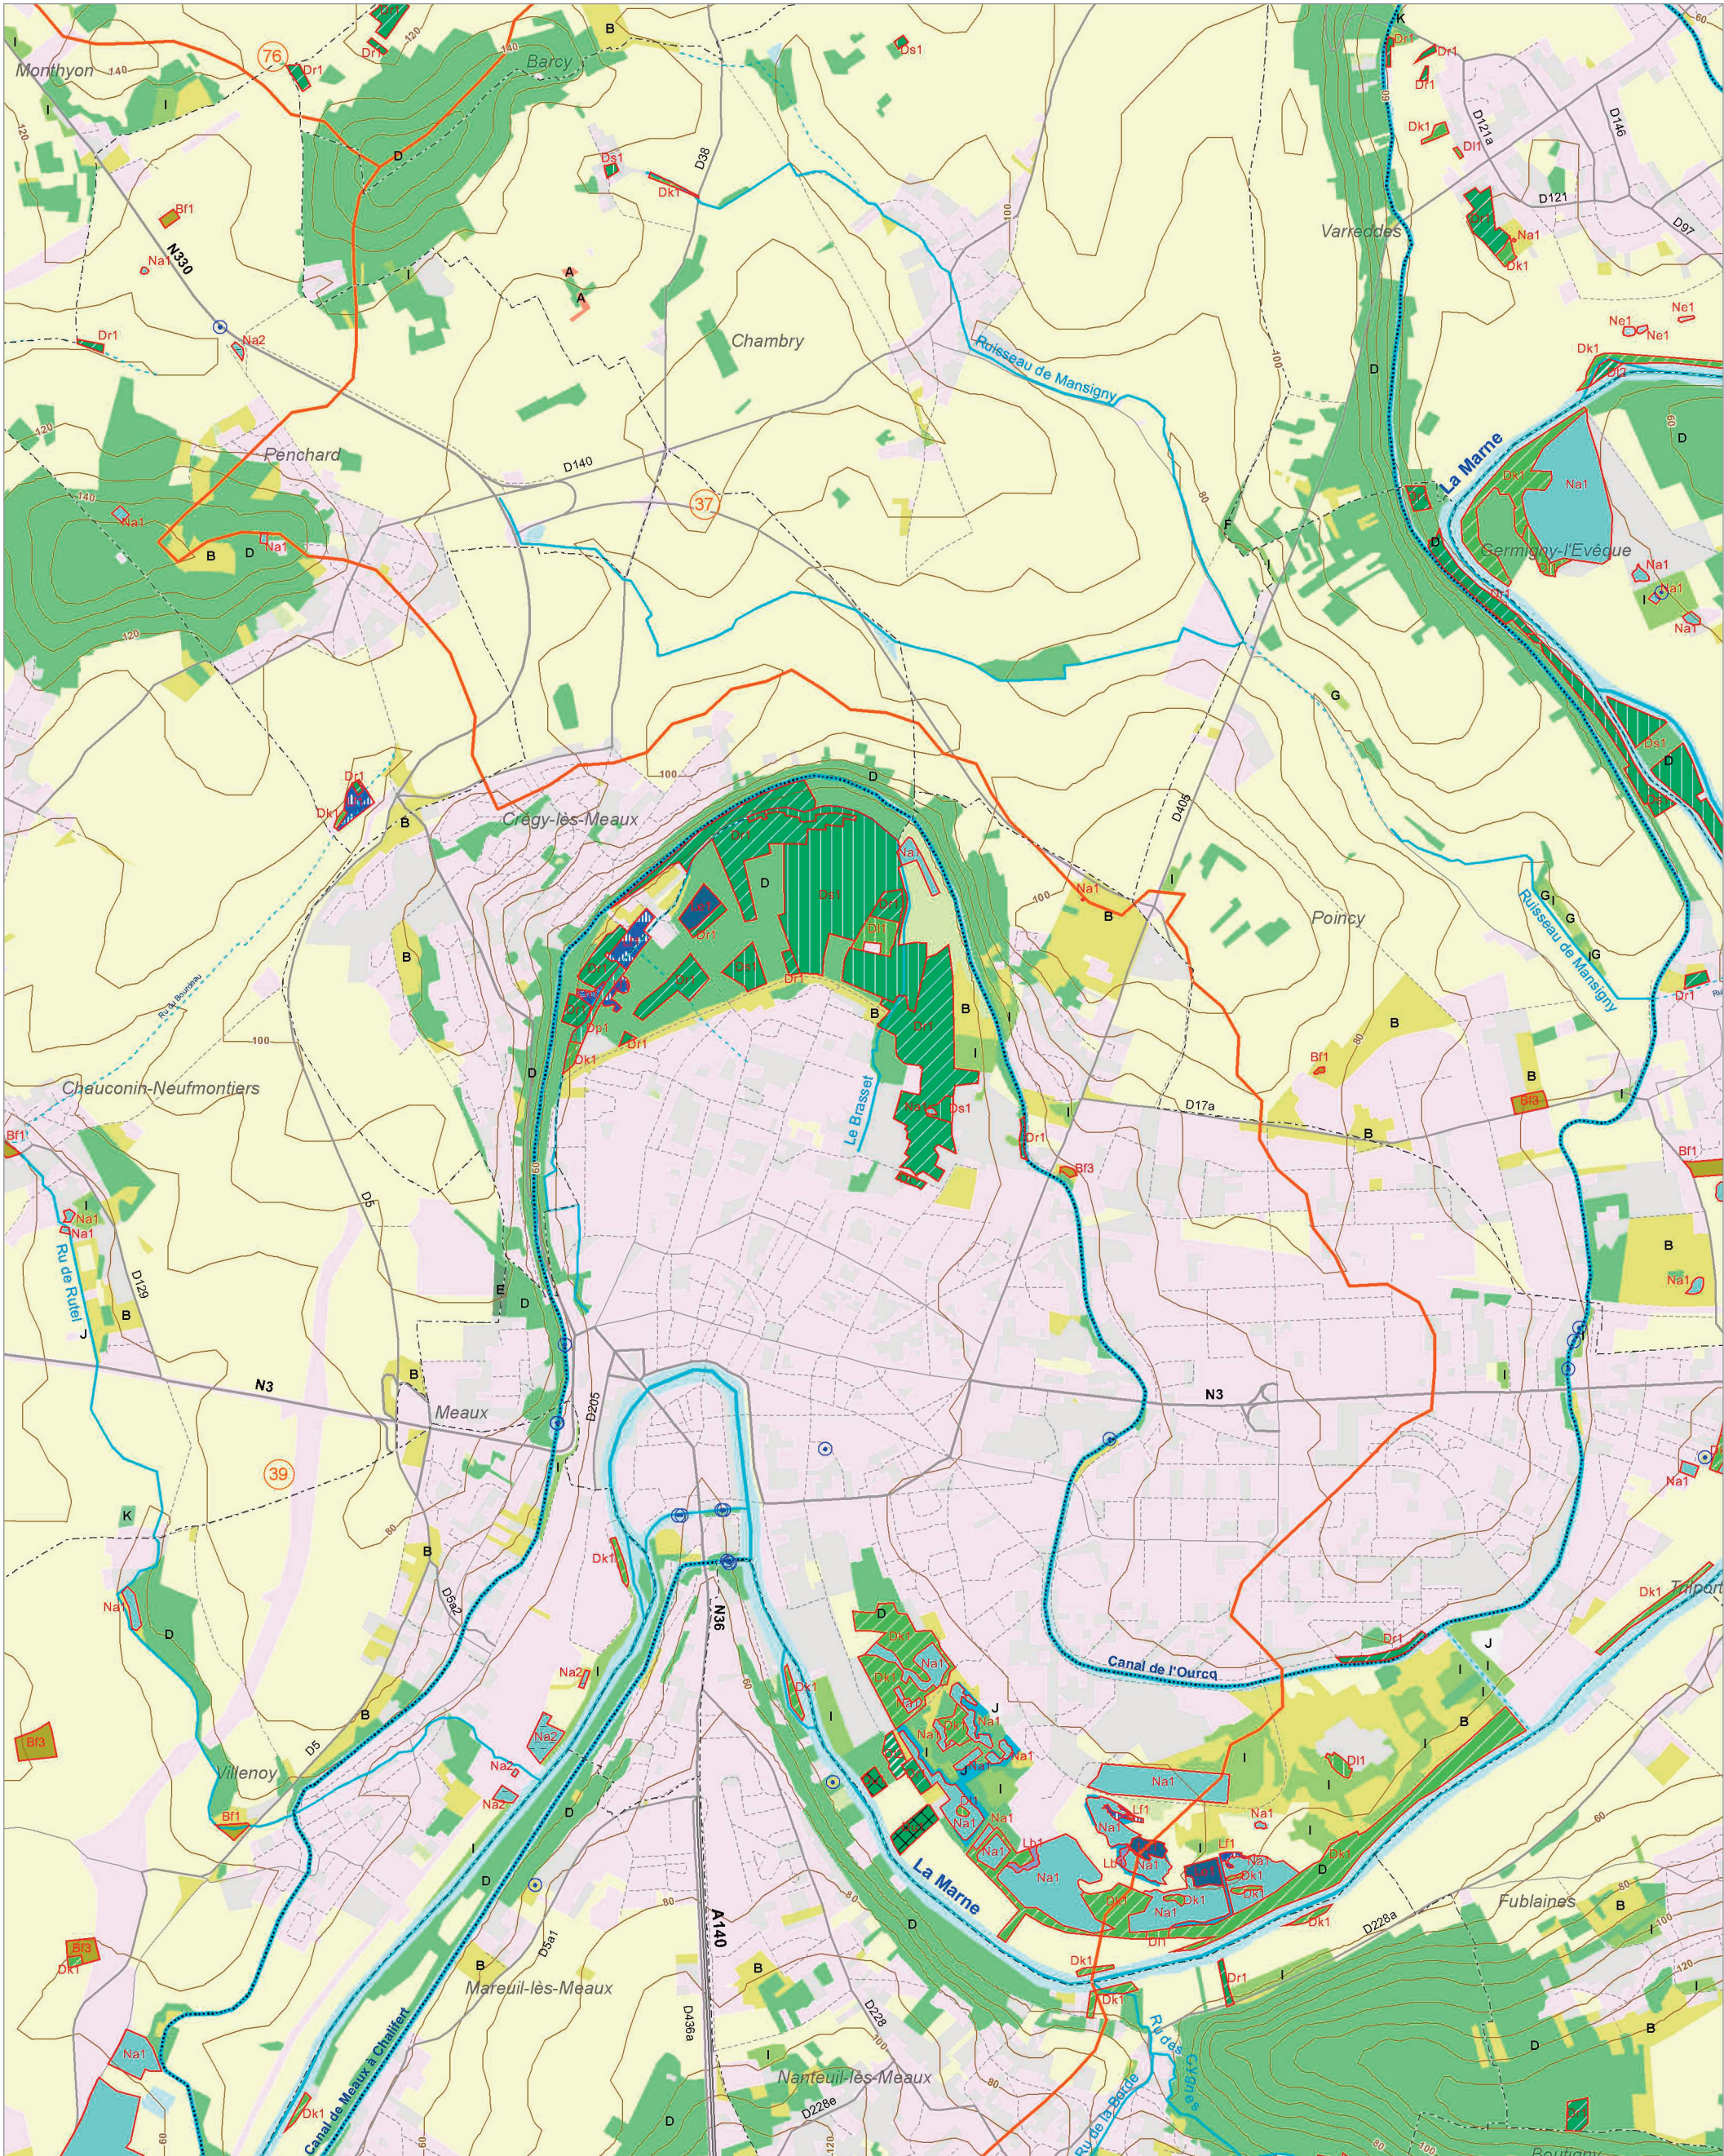

Les zones humides dans le(s) bassin(s) versant(s) de rivière de :

La Marne intermédiaire (39)

La Marne amont (37)

La Thérouranne (76)

© IAU Île-de-France 2010 - Sources : IAU îdF, Ecomos 2000, Mos 2003, Bd Mares 2004 - IFEN, Corine land cover 2006