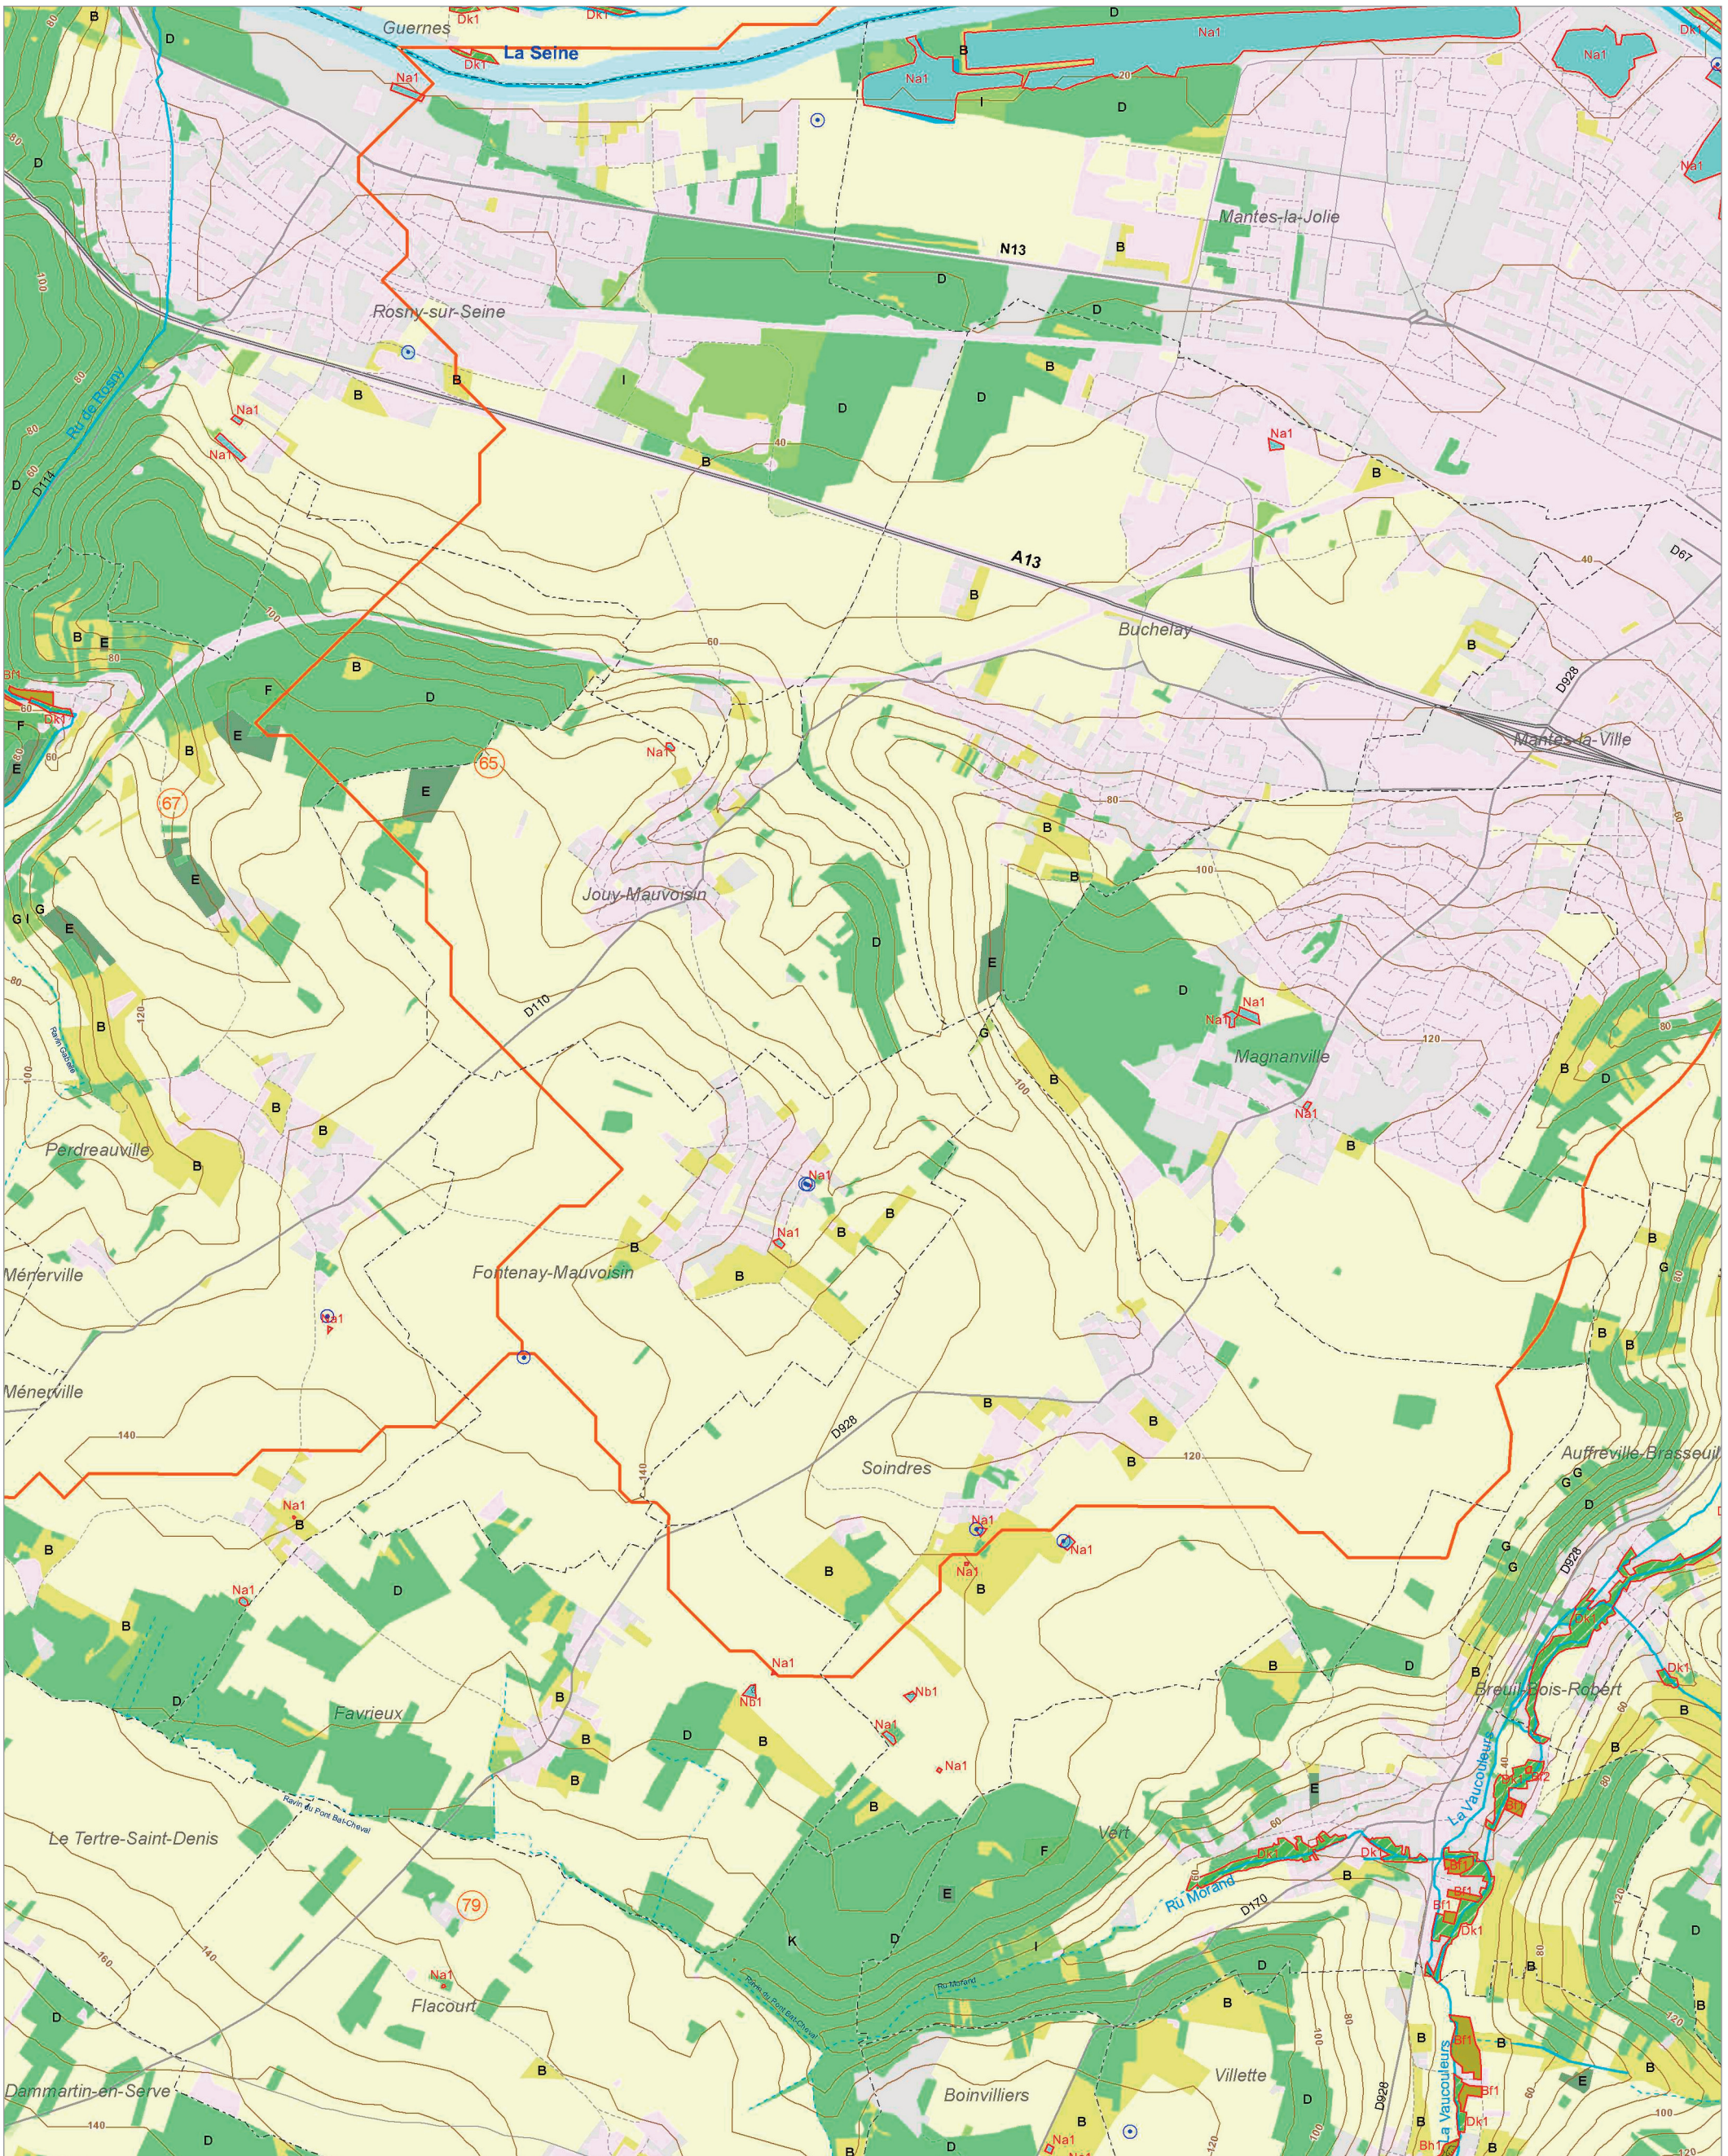

Les zones humides dans le(s) bassin(s) versant(s) de rivière de :

La Vaucouleurs (79)

La Seine à Moisson (67)

La Seine à Limay (65)

© IAU Île-de-France 2010 - Sources : IAU îdF, Ecomos 2000, Mos 2003, Bd Mares 2004 - IFEN, Corine land cover 2006