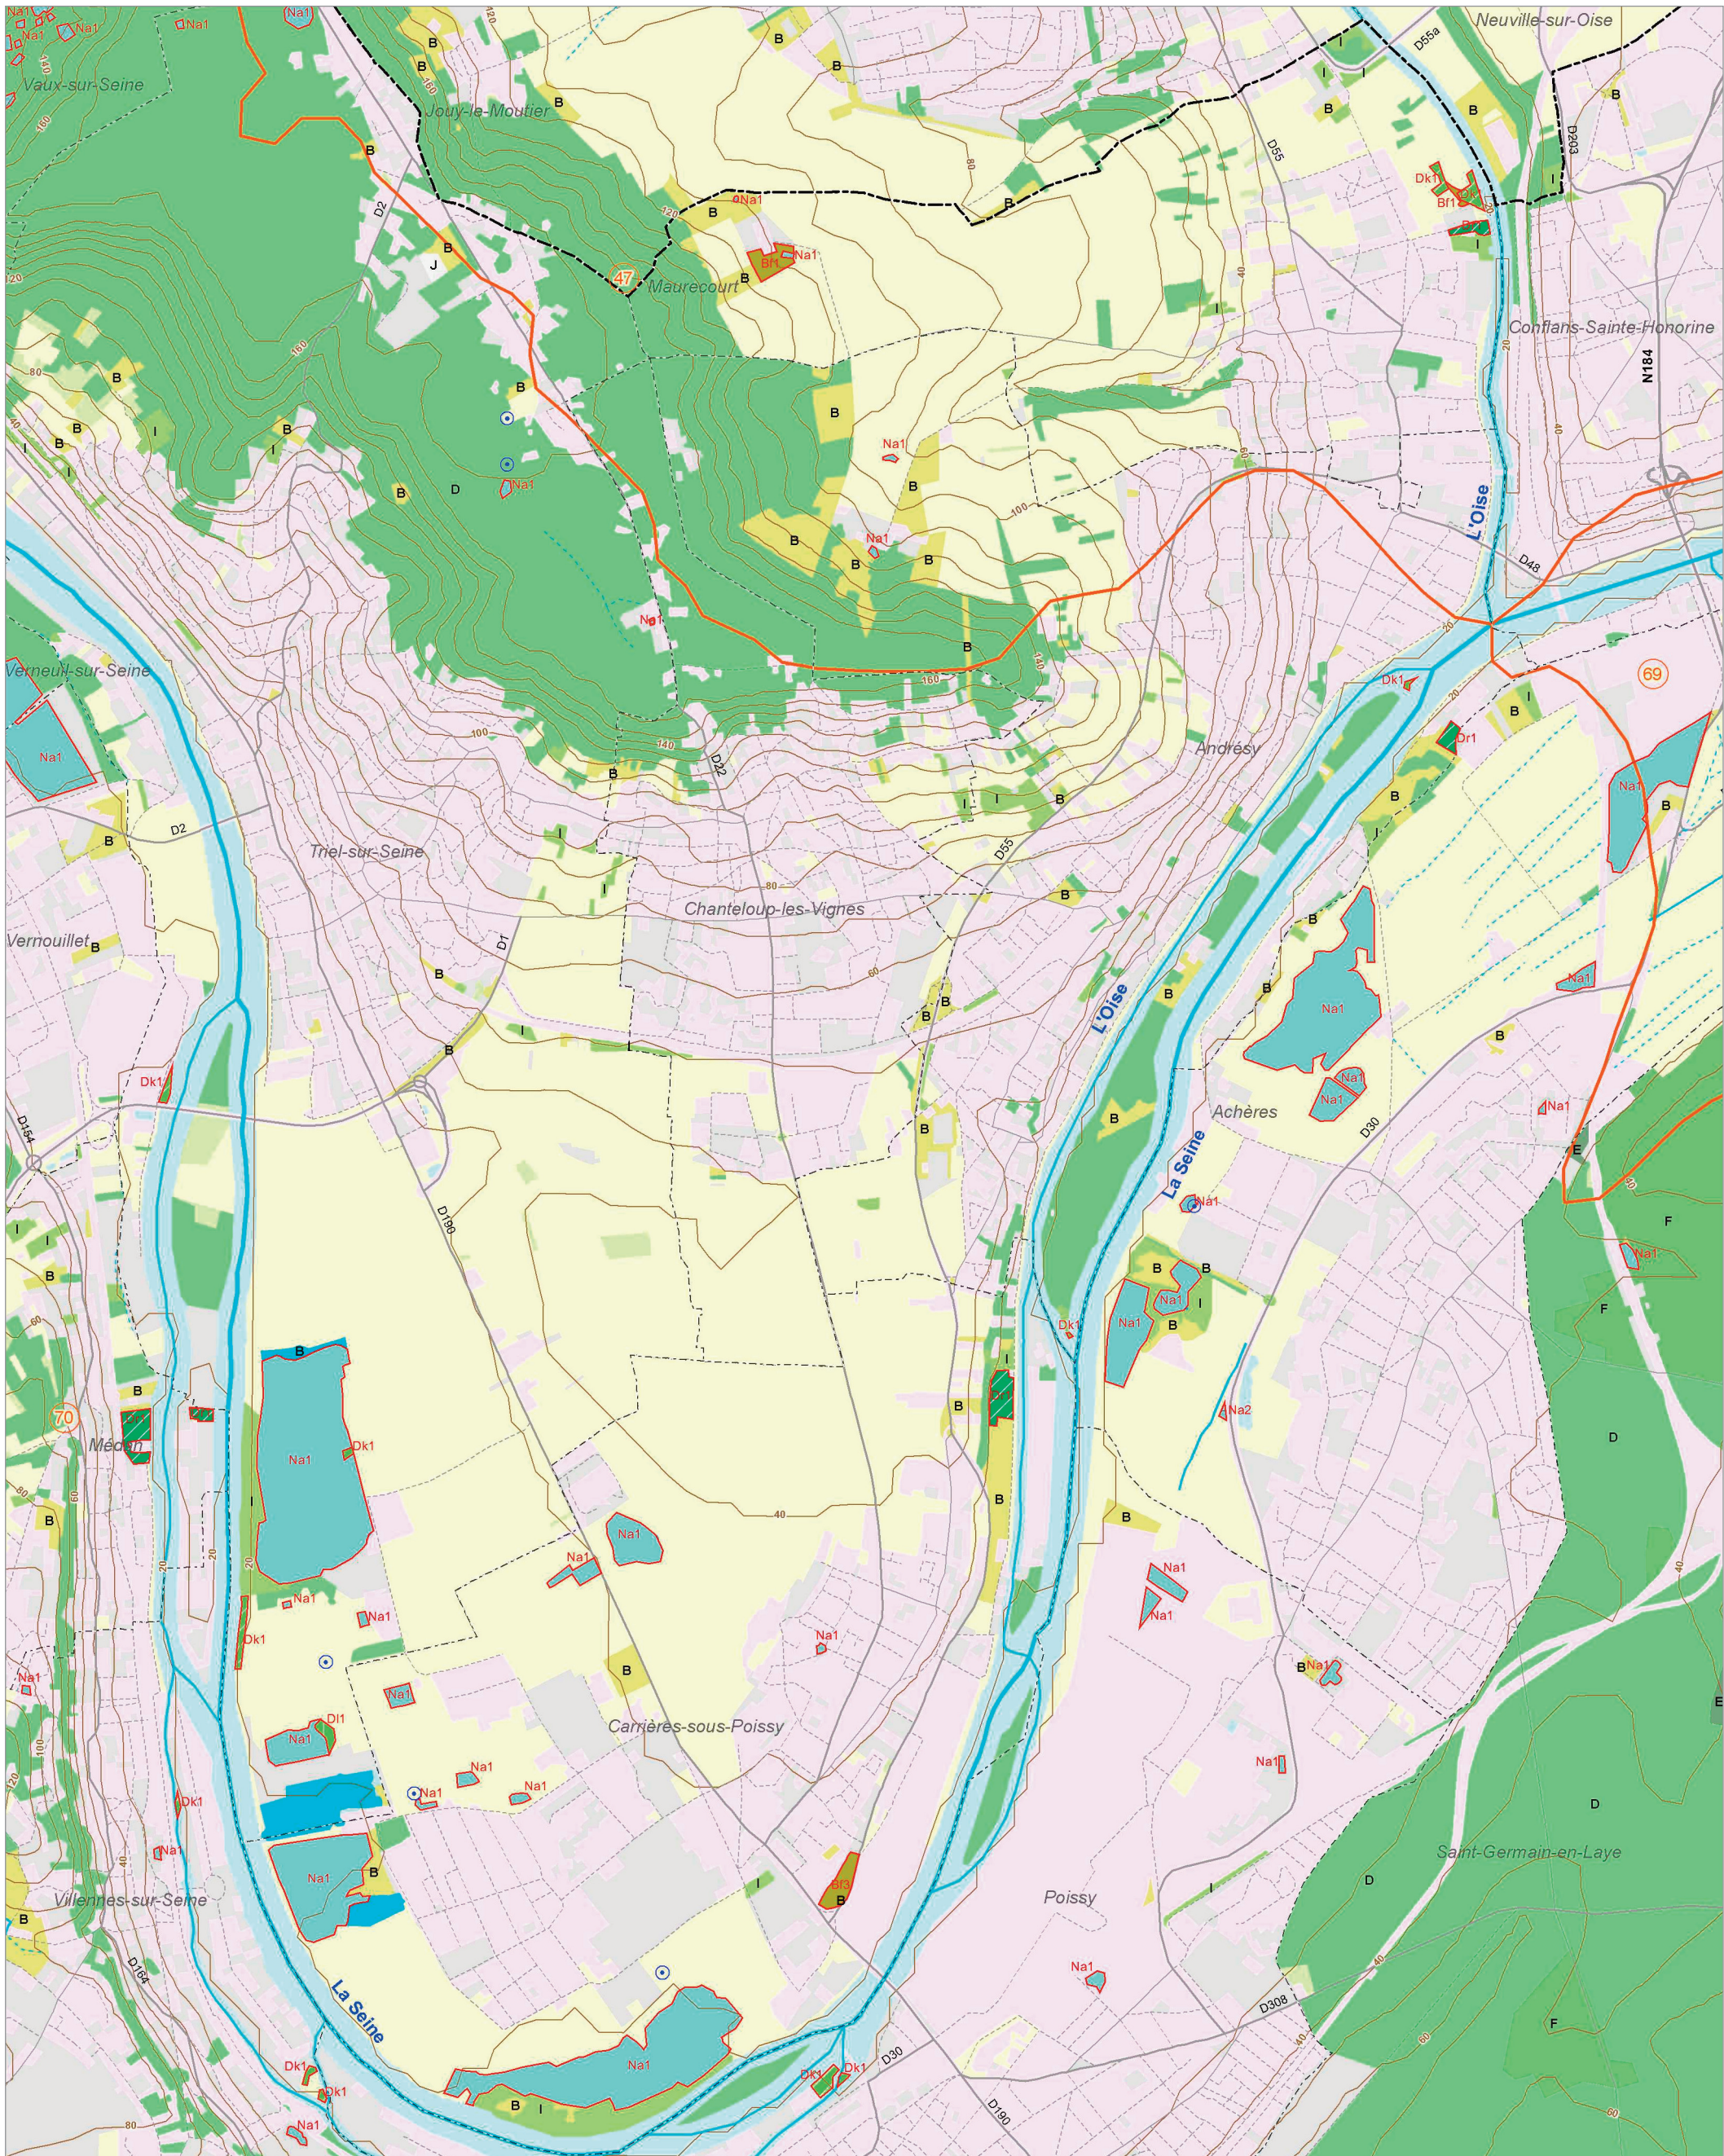

Les zones humides dans le(s) bassin(s) versant(s) de rivière de :

La Seine à Verneuil-sur-Seine 70

L'Oise à Cergy-Pontoise 47

La Seine à Saint-Germain 69

© IAU Île-de-France 2010 - Sources : IAU îdF, Ecomos 2000, Mos 2003, Bd Mares 2004 - IFEN, Corine land cover 2006