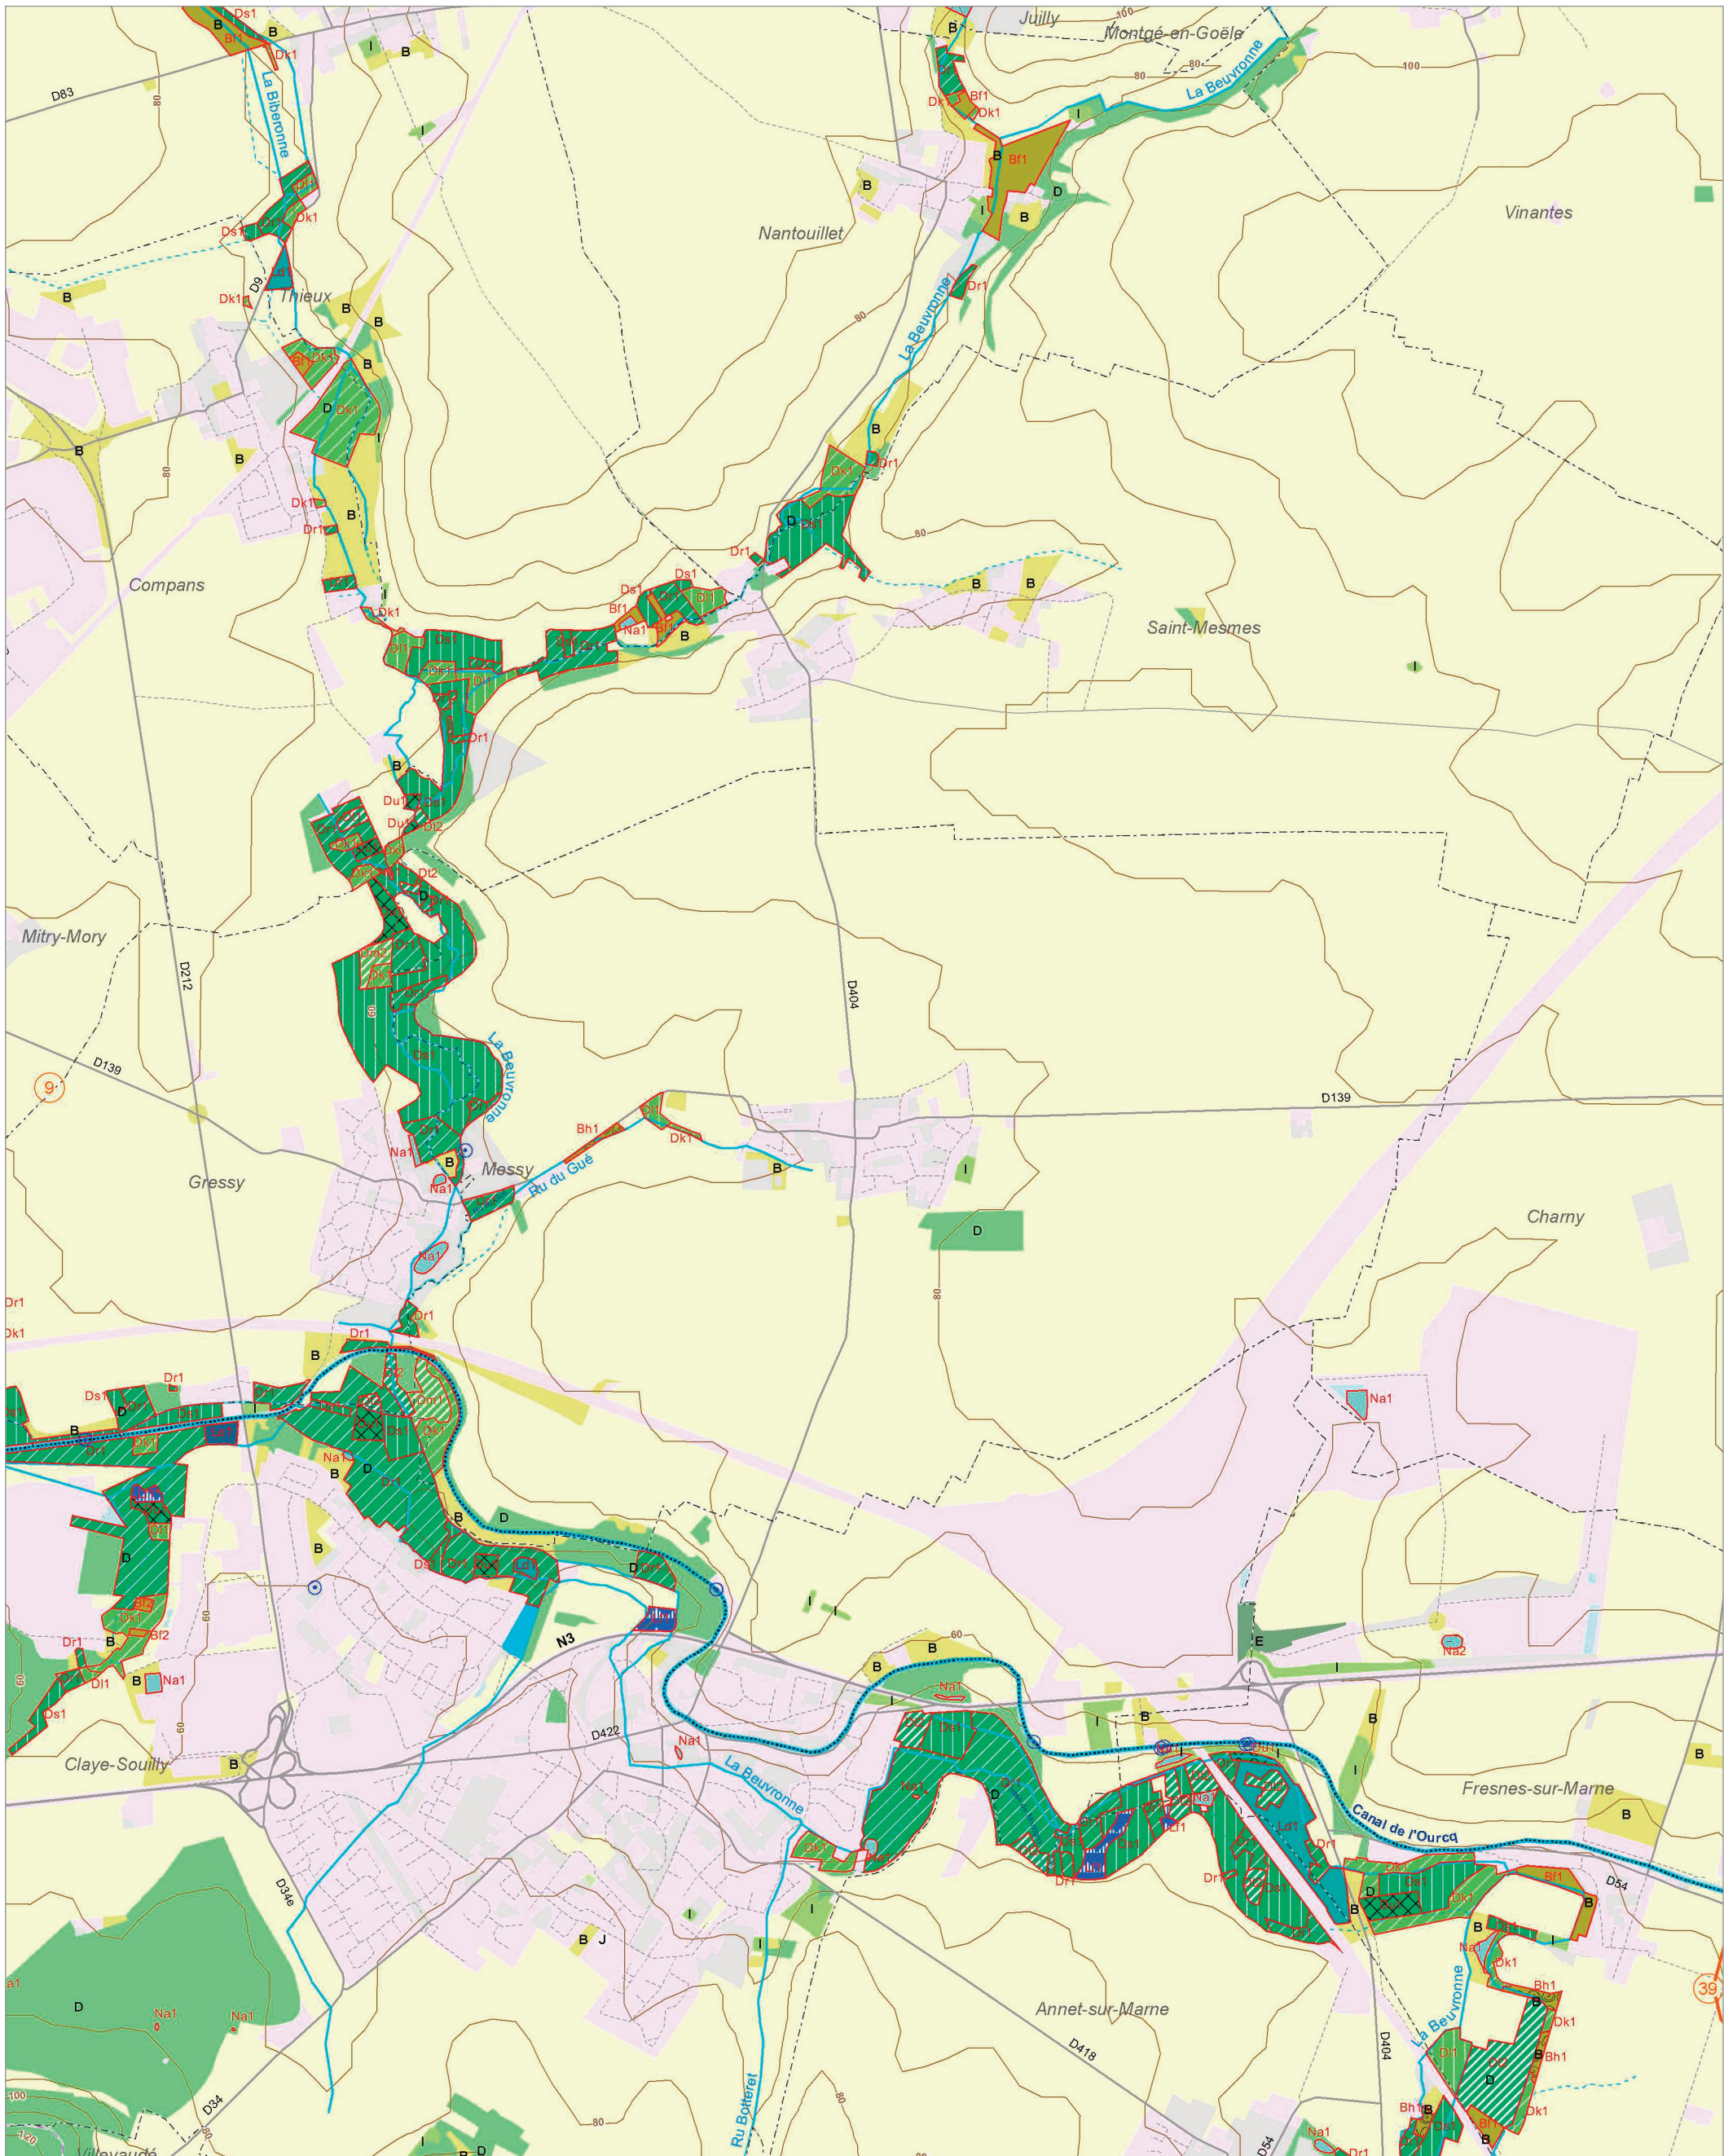

Les zones humides dans le(s) bassin(s) versant(s) de rivière de :

La Beuvronne ⑨

© IAU Ile-de-France 2010 - Sources : IAU IdF, Ecomos 2000, Mos 2003, Bd Mares 2004 - IFEN, Corine land cover 2006