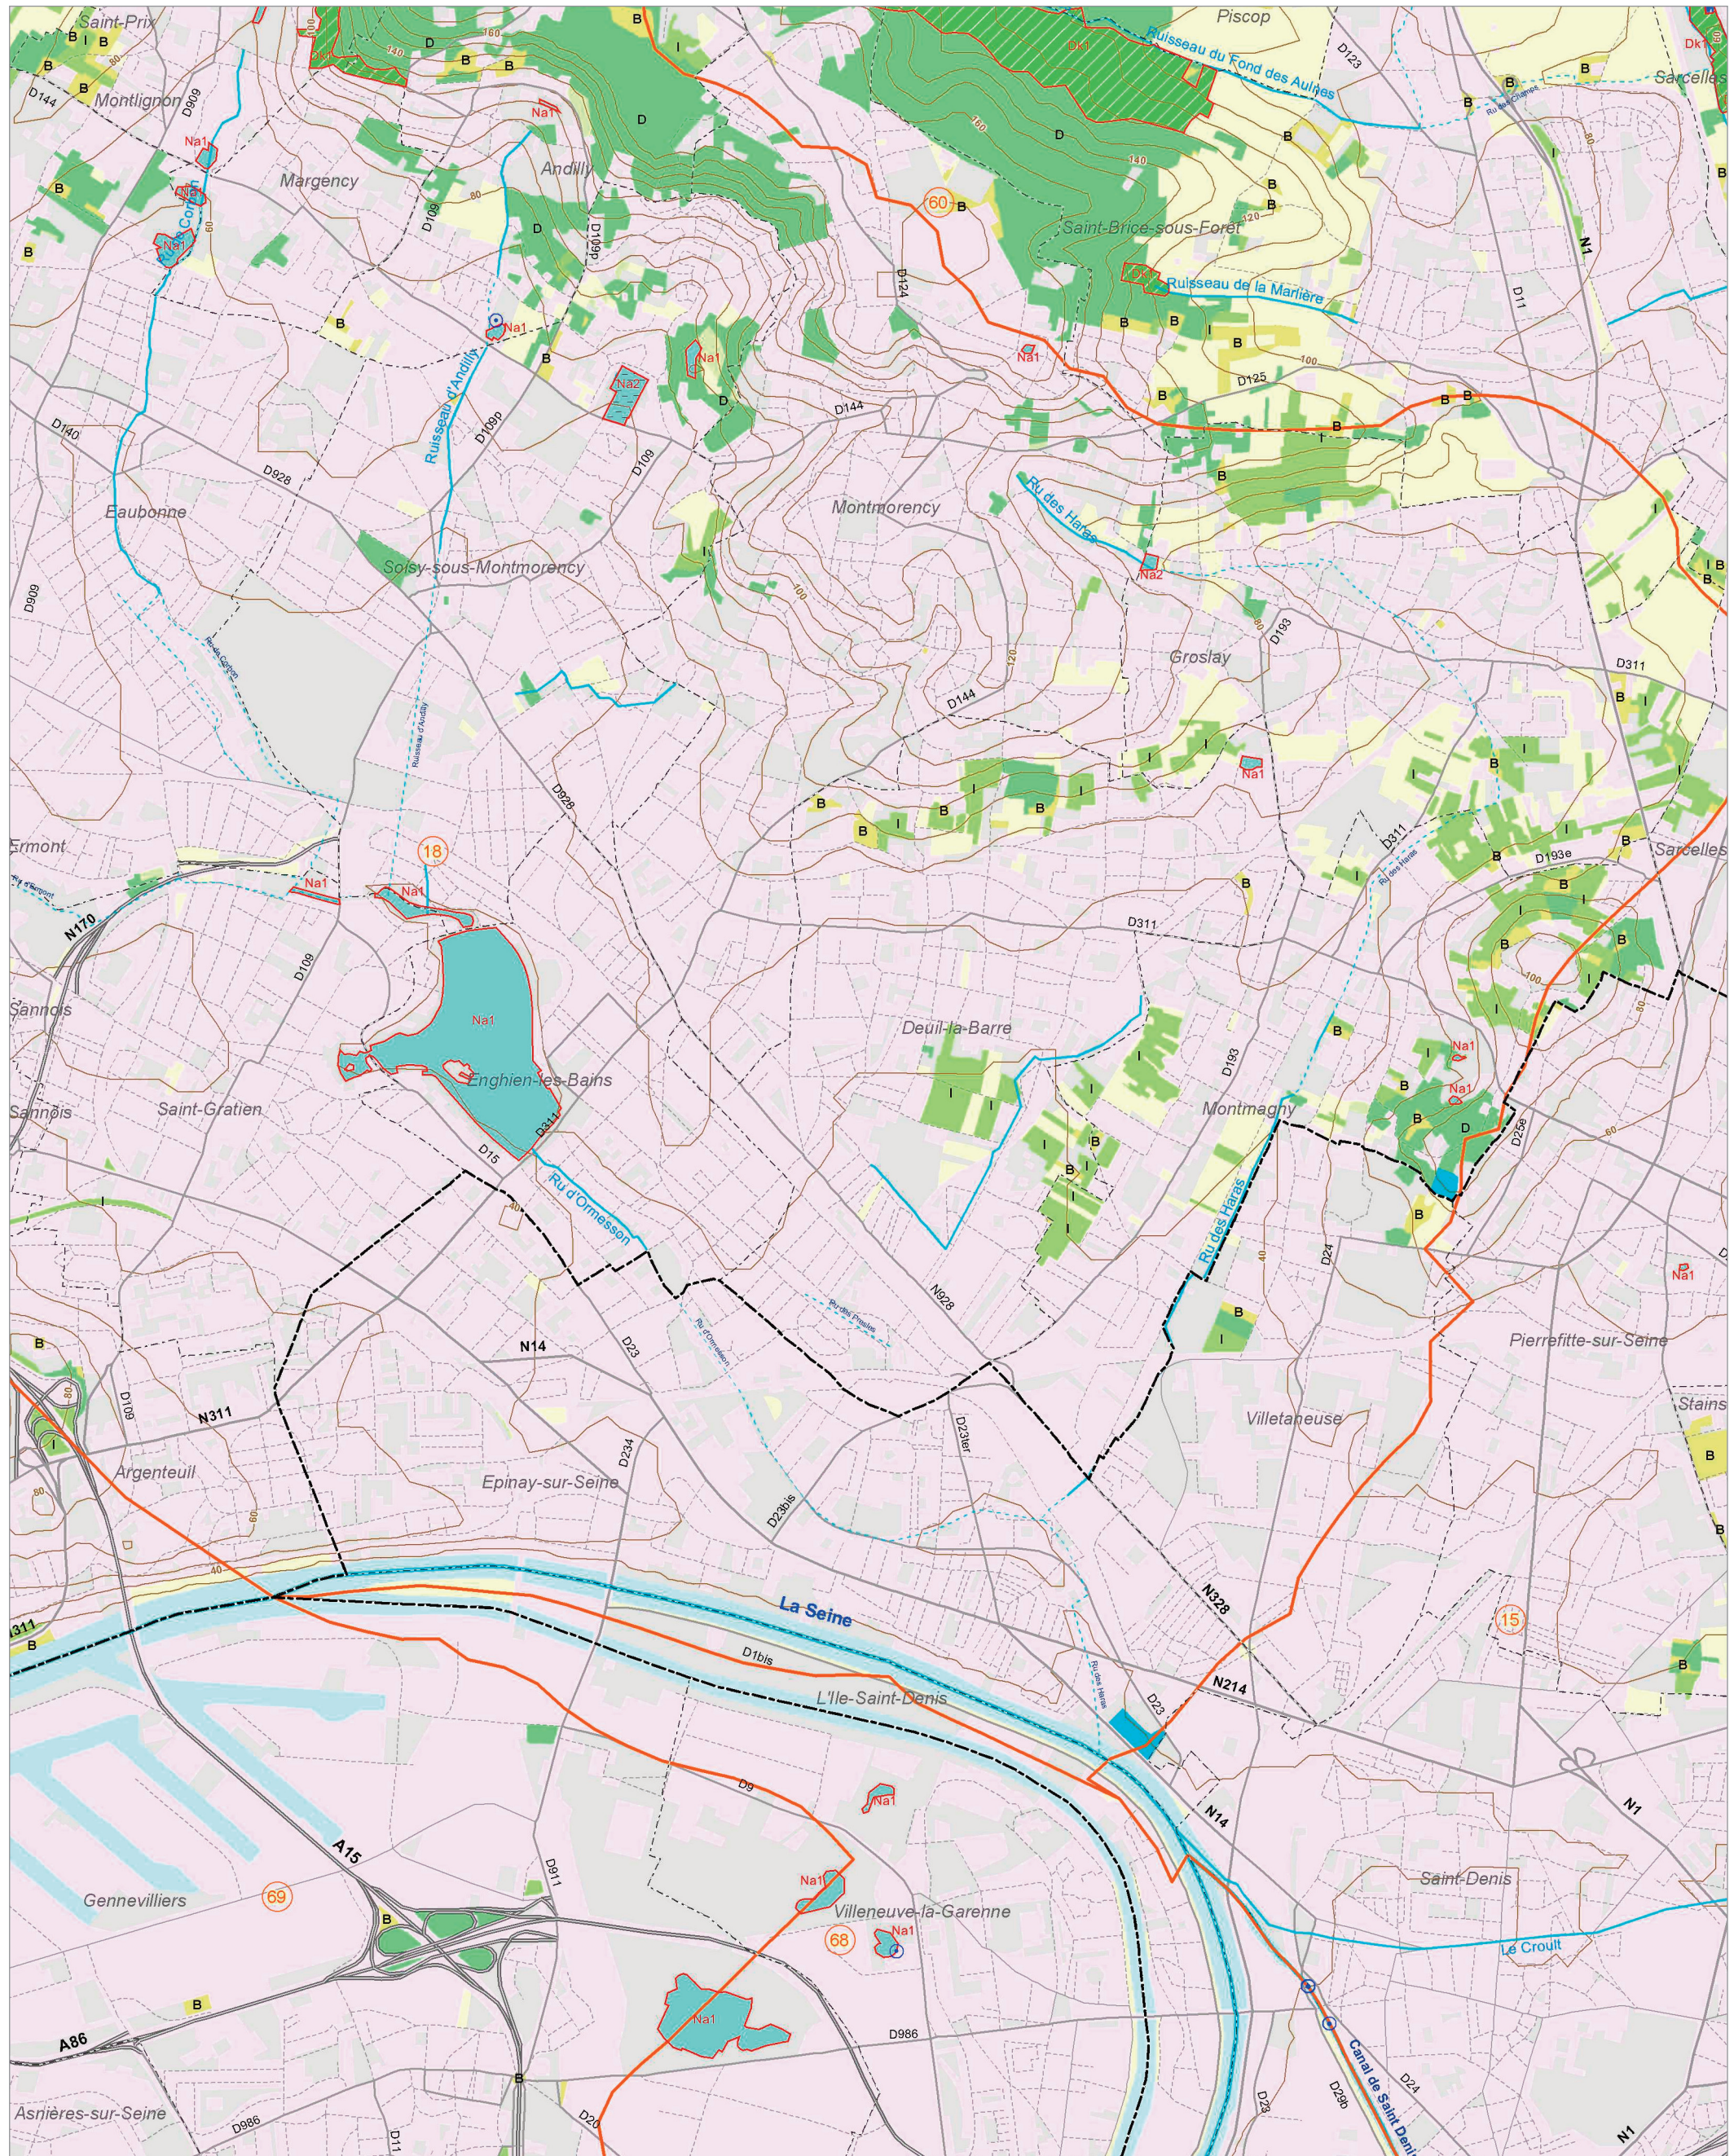

Les zones humides dans le(s) bassin(s) versant(s) de rivière de :

Le lac d'Enghien 18

La Seine à Saint-Germain 69

La Seine à Paris 68

Le Croult et la Morée 15

Le Rosne 60

© IAU Île-de-France 2010 - Sources : IAU îdF, Ecomos 2000, Mos 2003, Bd Mares 2004 - IFEN, Corine land cover 2006