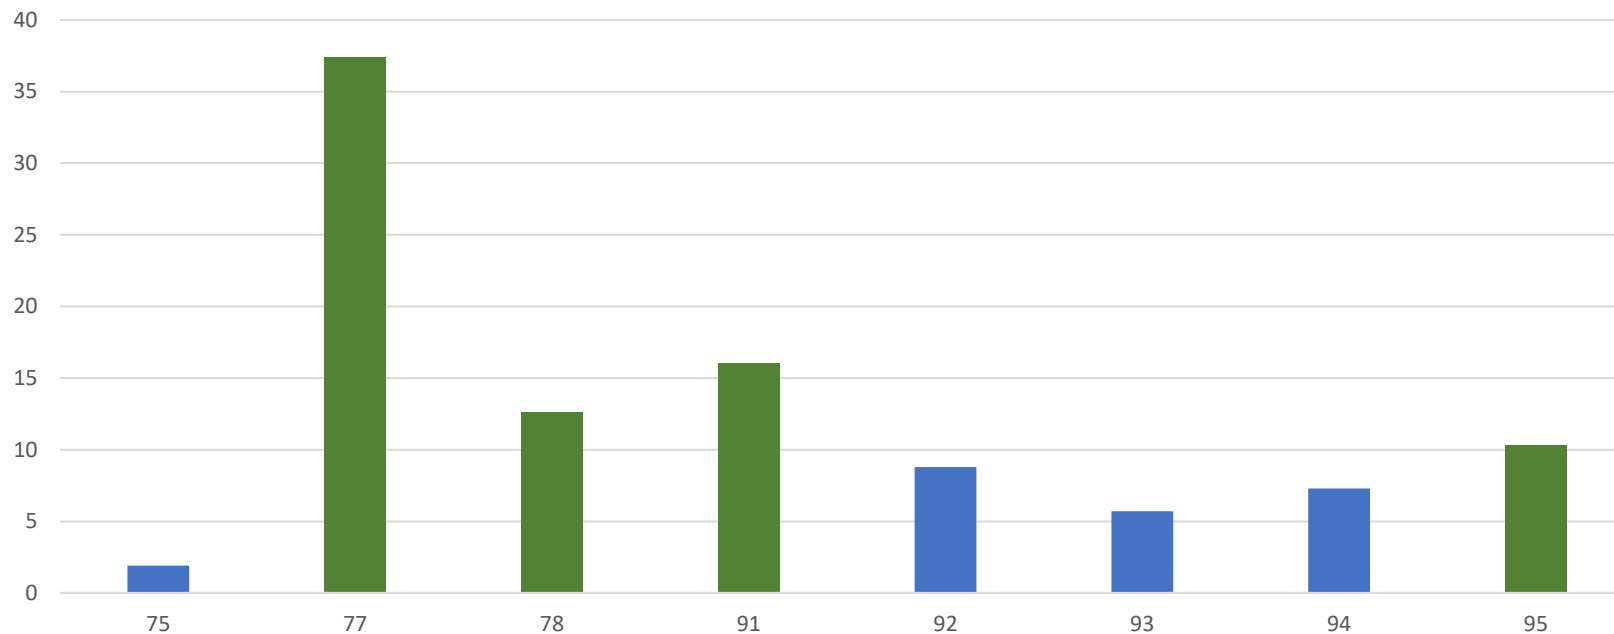

La MRAe IDF : COMPOSITION (7 membres)

- 3 membres permanents du CGEDD
- 1 chargé de mission
- 3 membres associés

Deux principes : LA COLLÉGIALITÉ ET LA RECHERCHE D'UNANIMITÉ

MRAe

Mission régionale d'autorité environnementale

Ile de France

La MRAe IDF : Activité

soumission à EE des PLU et autres plans programmes (DECISIONS)

MRAe

Mission régionale d'autorité environnementale

Ile de France

La MRAe IDF : Activité

Avis sur plans et programmes de 2017 à 2019

Mission régionale d'autorité environnementale

Ile de France

La MRAe IDF : Activité

provenance des demandes d'avis (en pourcentage)

Mission régionale d'autorité environnementale

Ile de France