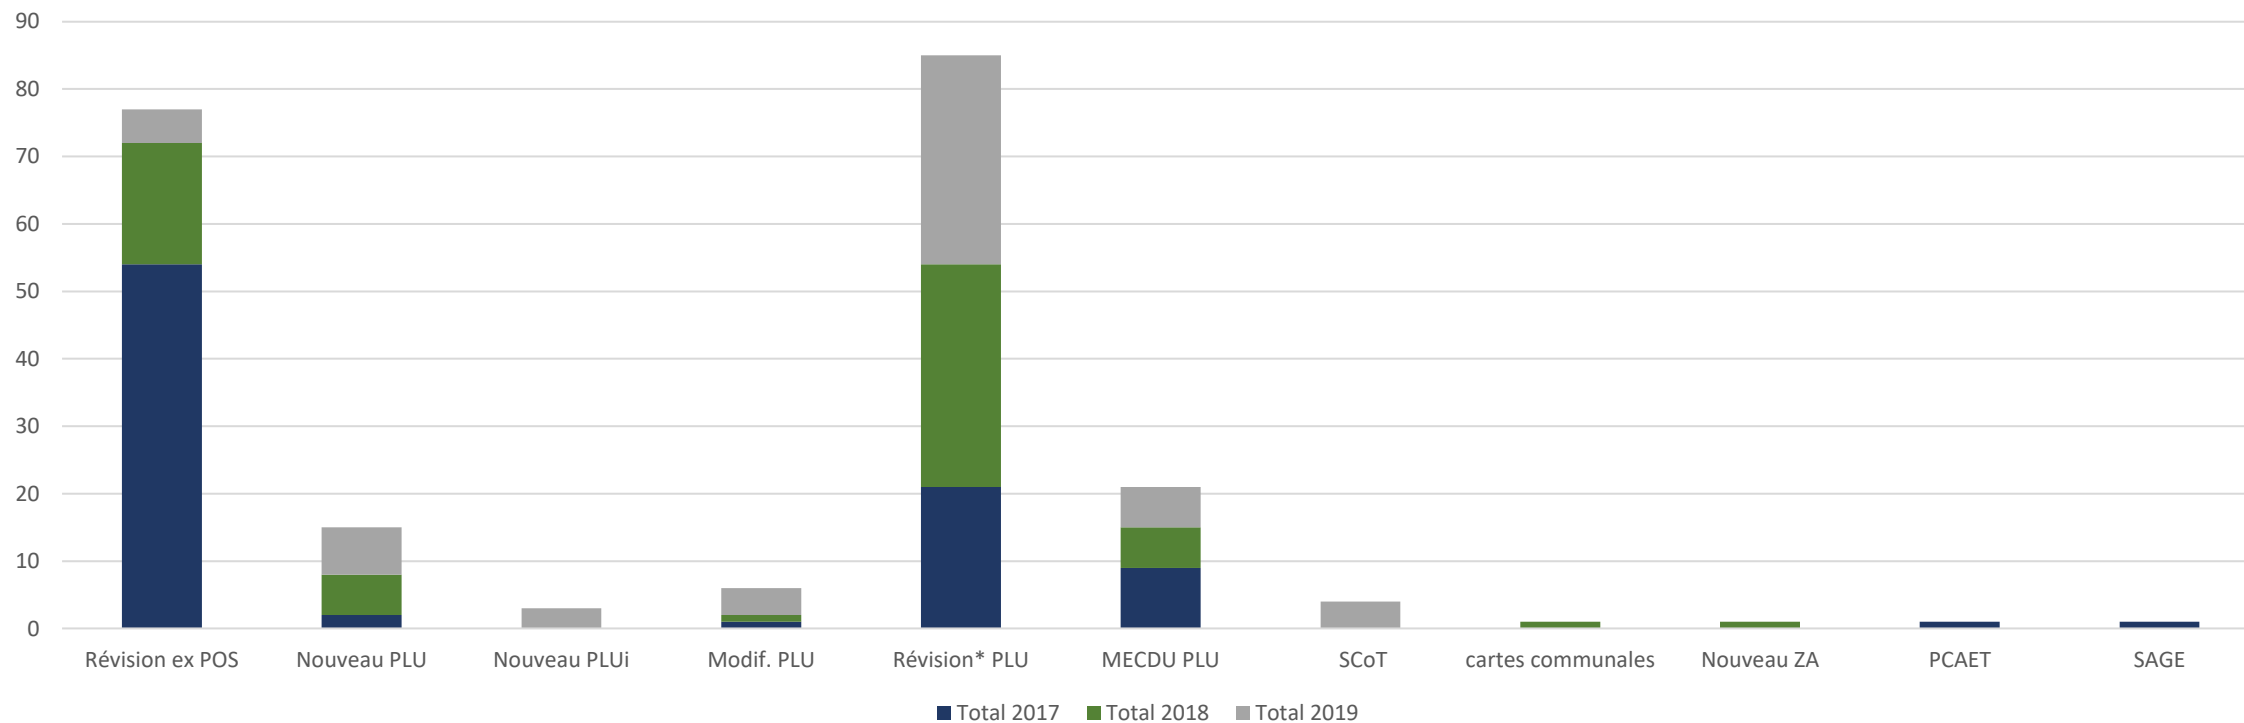

La MRAe IDF : COMPOSITION (7 membres)

- 3 membres permanents du CGEDD
- 1 chargé de mission
- 3 membres associés

Deux principes : LA COLLÉGIALITÉ ET LA RECHERCHE D'UNANIMITÉ

MRAe

Mission régionale d'autorité environnementale

Ile de France

La MRAe IDF : Activité

soumission à EE des PLU et autres plans programmes (DECISIONS)

MRAe

Mission régionale d'autorité environnementale

Ile de France

La MRAe IDF : Activité

Avis sur plans et programmes de 2017 à 2019

Mission régionale d'autorité environnementale

Ile de France

La MRAe IDF : Activité

provenance des demandes d'avis (en pourcentage)

Mission régionale d'autorité environnementale

Ile de France