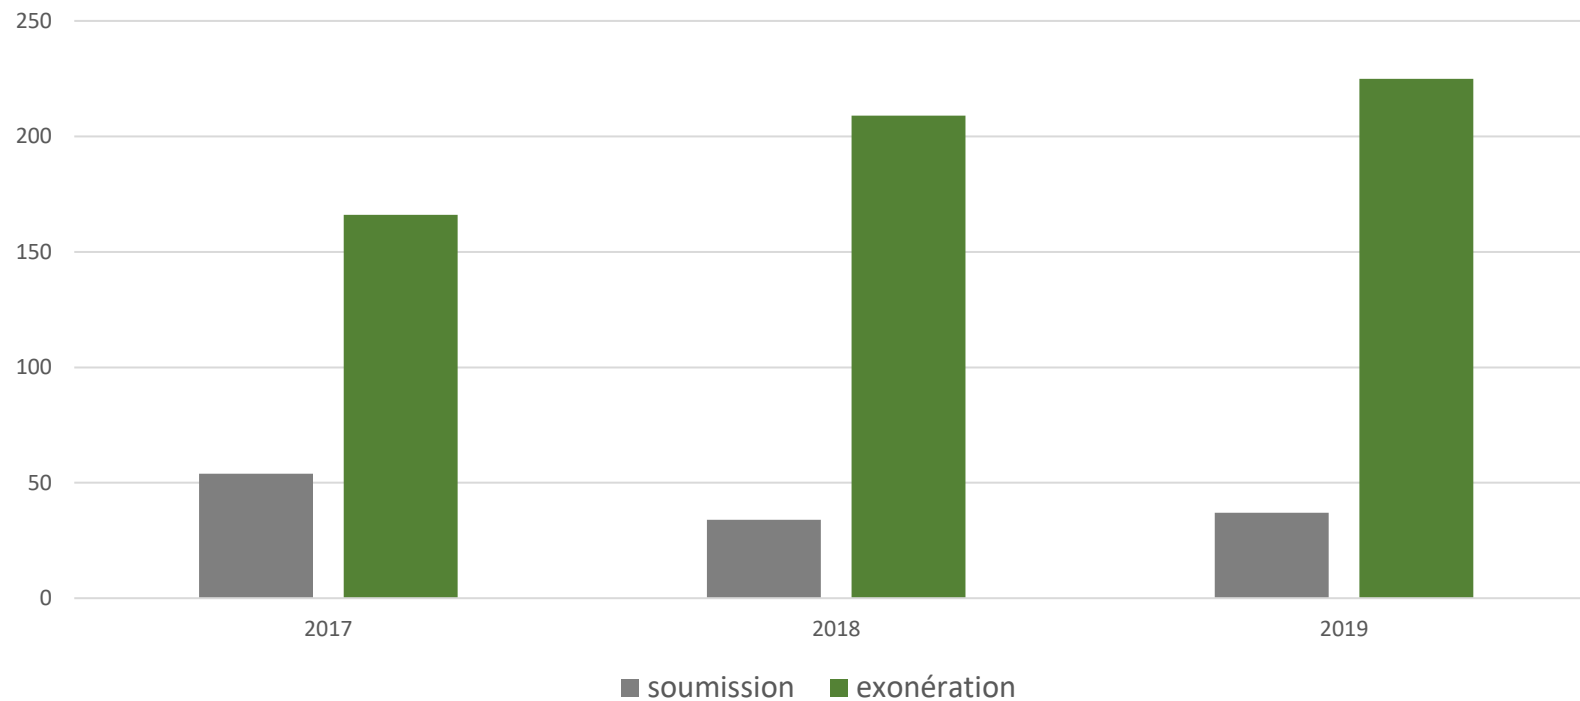

La MRAe IDF : COMPOSITION (7 membres)

- 3 membres permanents du CGEDD
- 1 chargé de mission
- 3 membres associés

Deux principes : LA COLLÉGIALITÉ ET LA RECHERCHE D'UNANIMITÉ

MRAe

Mission régionale d'autorité environnementale

Ile de France

La MRAe IDF : Activité

soumission à EE des PLU et autres plans programmes (DECISIONS)

MRAe

Mission régionale d'autorité environnementale

Ile de France

La MRAe IDF : Activité

Avis sur plans et programmes de 2017 à 2019