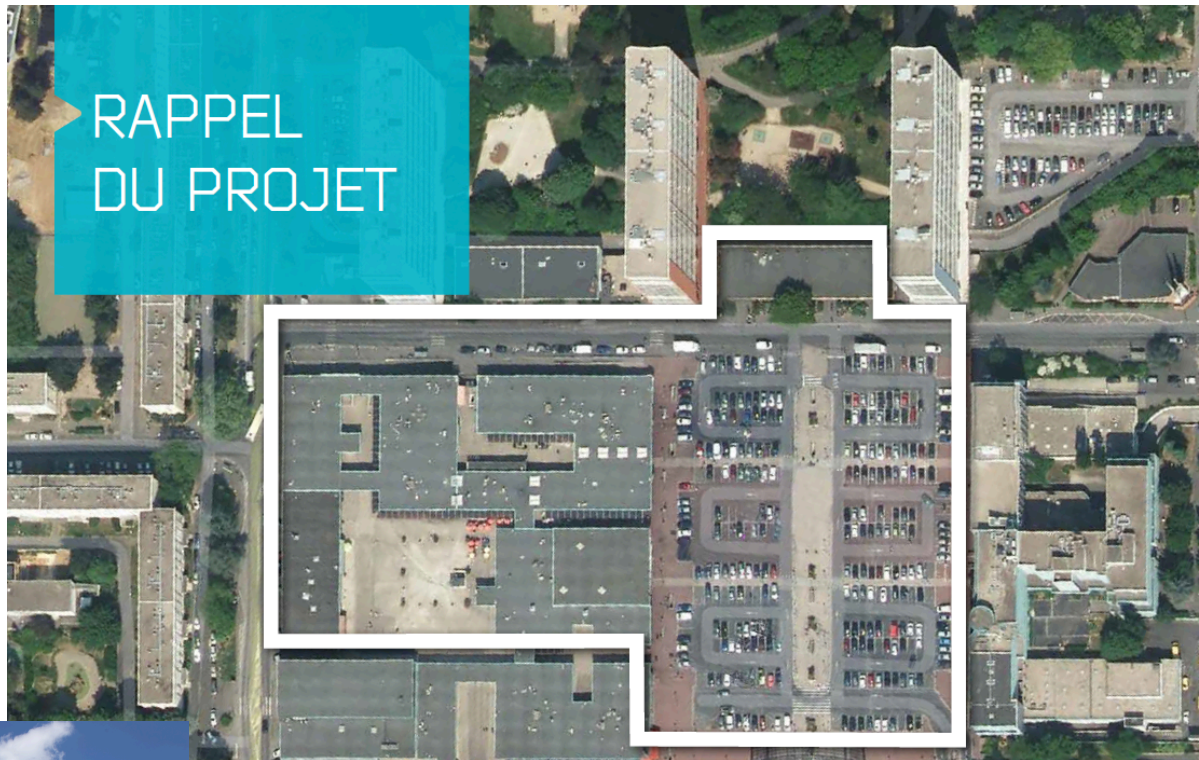

QUARTIER VILMORIN

Place de l'Union Européenne à Vilmorin, Massy

Amphithéâtre de verdure à Vilmorin, Massy

QUARTIER ATLANTIS

Le quartier Atlantis en 2002: un parc d'activités de 100 ha représentant environ 14 000 emplois

Mail Ampère – Dominique Petermüller

place du grand ouest

RAPPEL
DU PROJET

ParisSudam, pour éveiller
les rez-de-chaussée

Franciades-Opéra / Maison de Santé Recto Verso architectes

ParisSudam, pour acquérir
aujourd'hui les terrains de demain

Projet ITRON Un écosystème ouvert sur la ville

Station A

Bâtiment Atlante

Renouveau d'une ancienne gare

La Halle des Grésillons Gennevilliers

Le moulin de la Bretêche à Champlan Boris Bouchet architecte

Paris Sud
aménagement