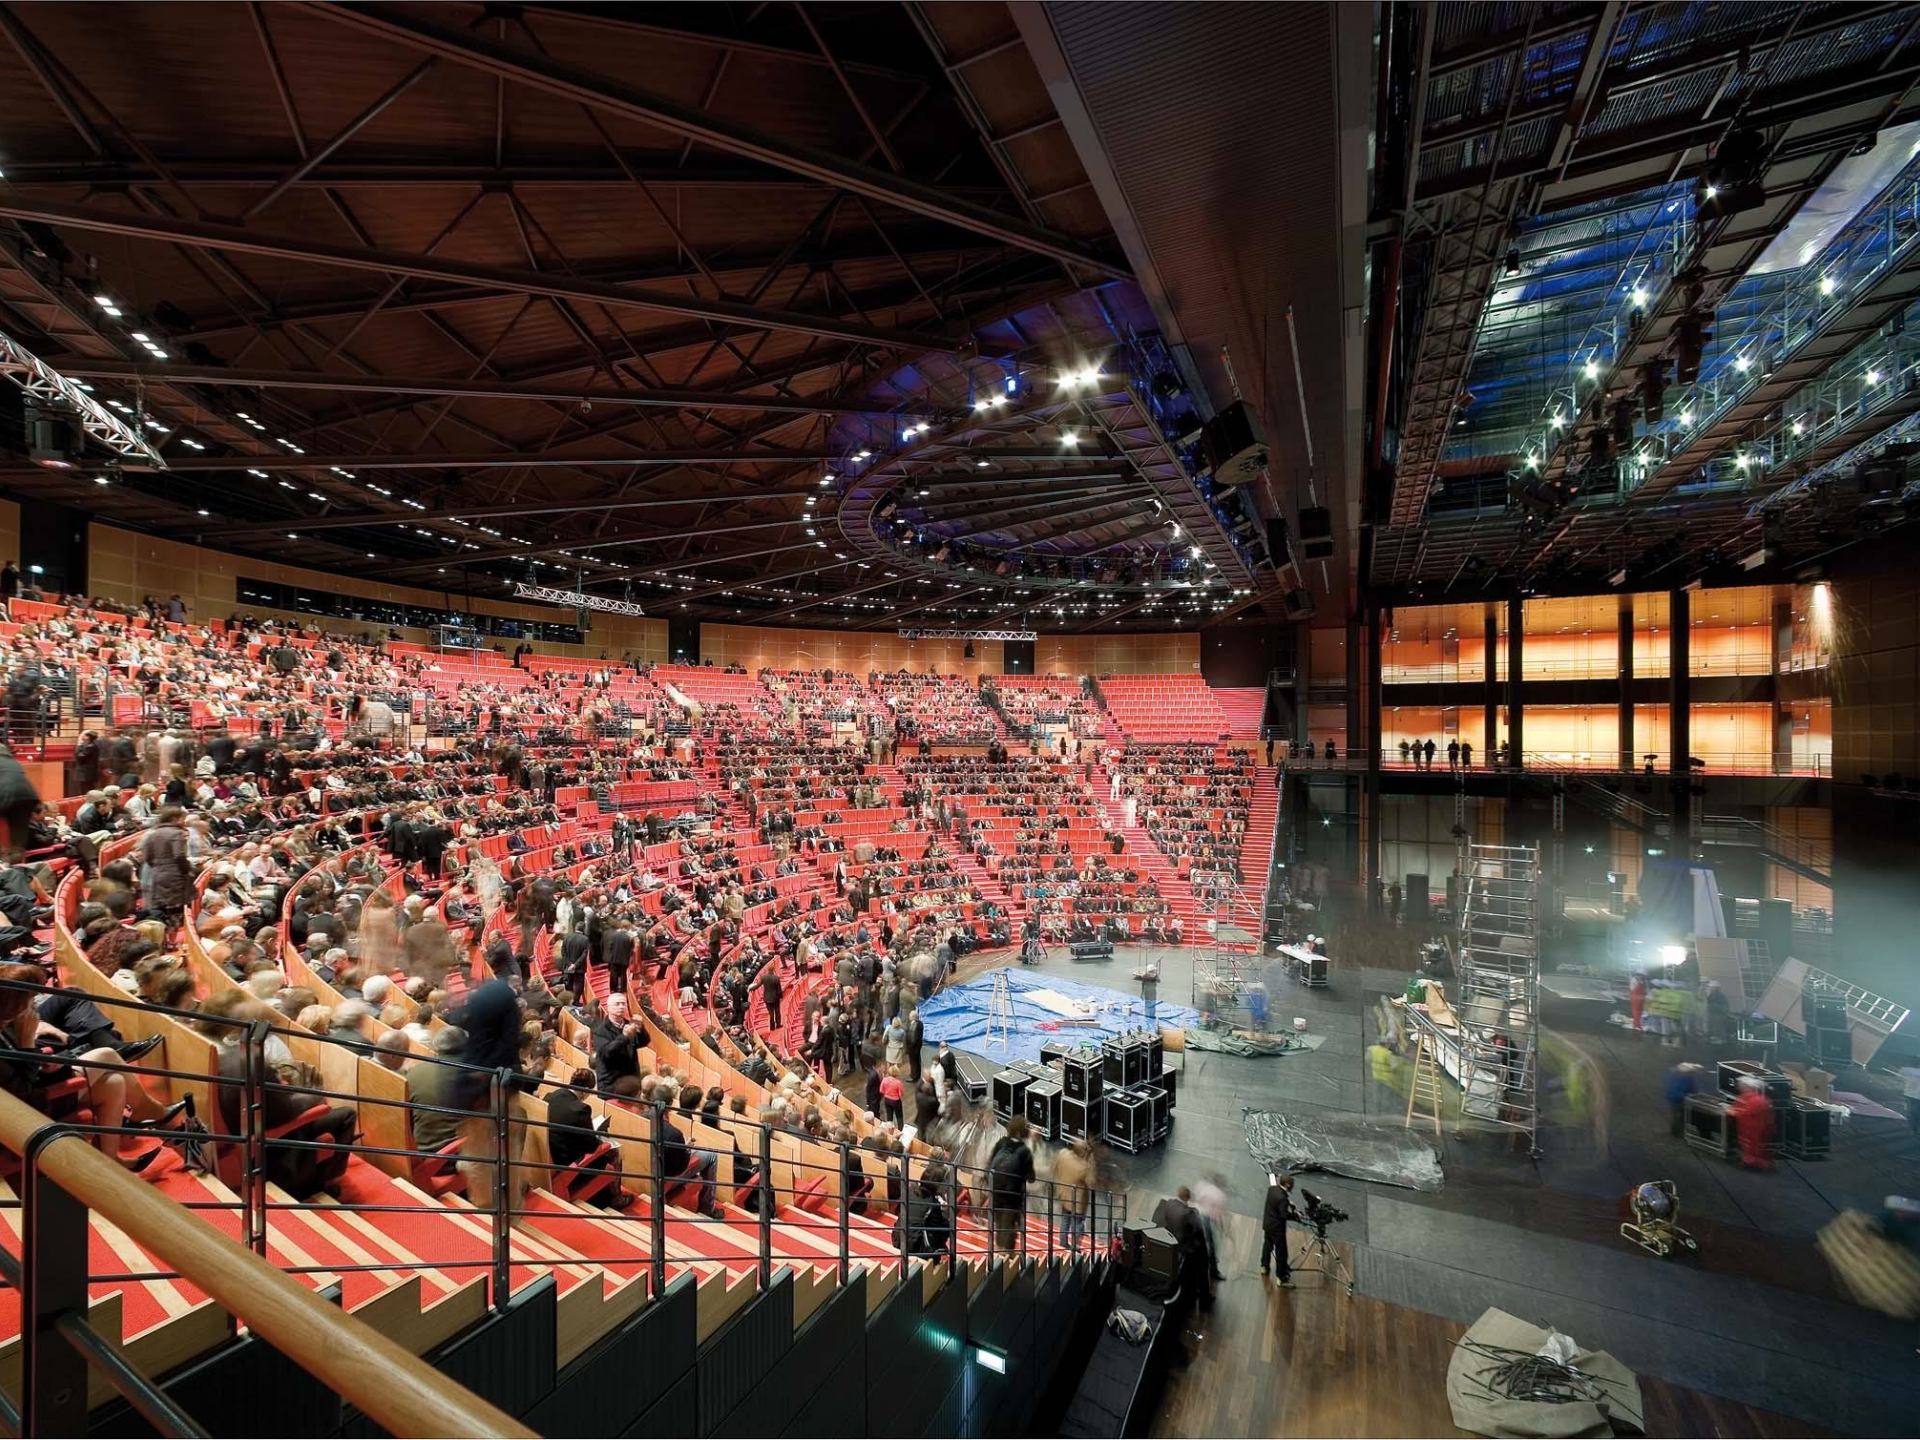

Cité
internationale
Lyon

Jardin et
logements

Cité
internationale
Lyon

Amphithéâtre
3000

Cité
internationale
Lyon

Amphithéâtre
3000

Scène ouverte
sur l'espace
public

Cité
internationale
Lyon

La
manufacture
d'armes
accueille la
grande usine
créative

Quartier créatif *Saint Etienne*

La
manufacture
d'armes
accueille la
grande usine
créative

Club Ville Aménagement

Nouveaux
modes de faire :
le collectif
d'architectes
ETC construit
un espace public
provisoire avec
les habitants de
Chateaufort