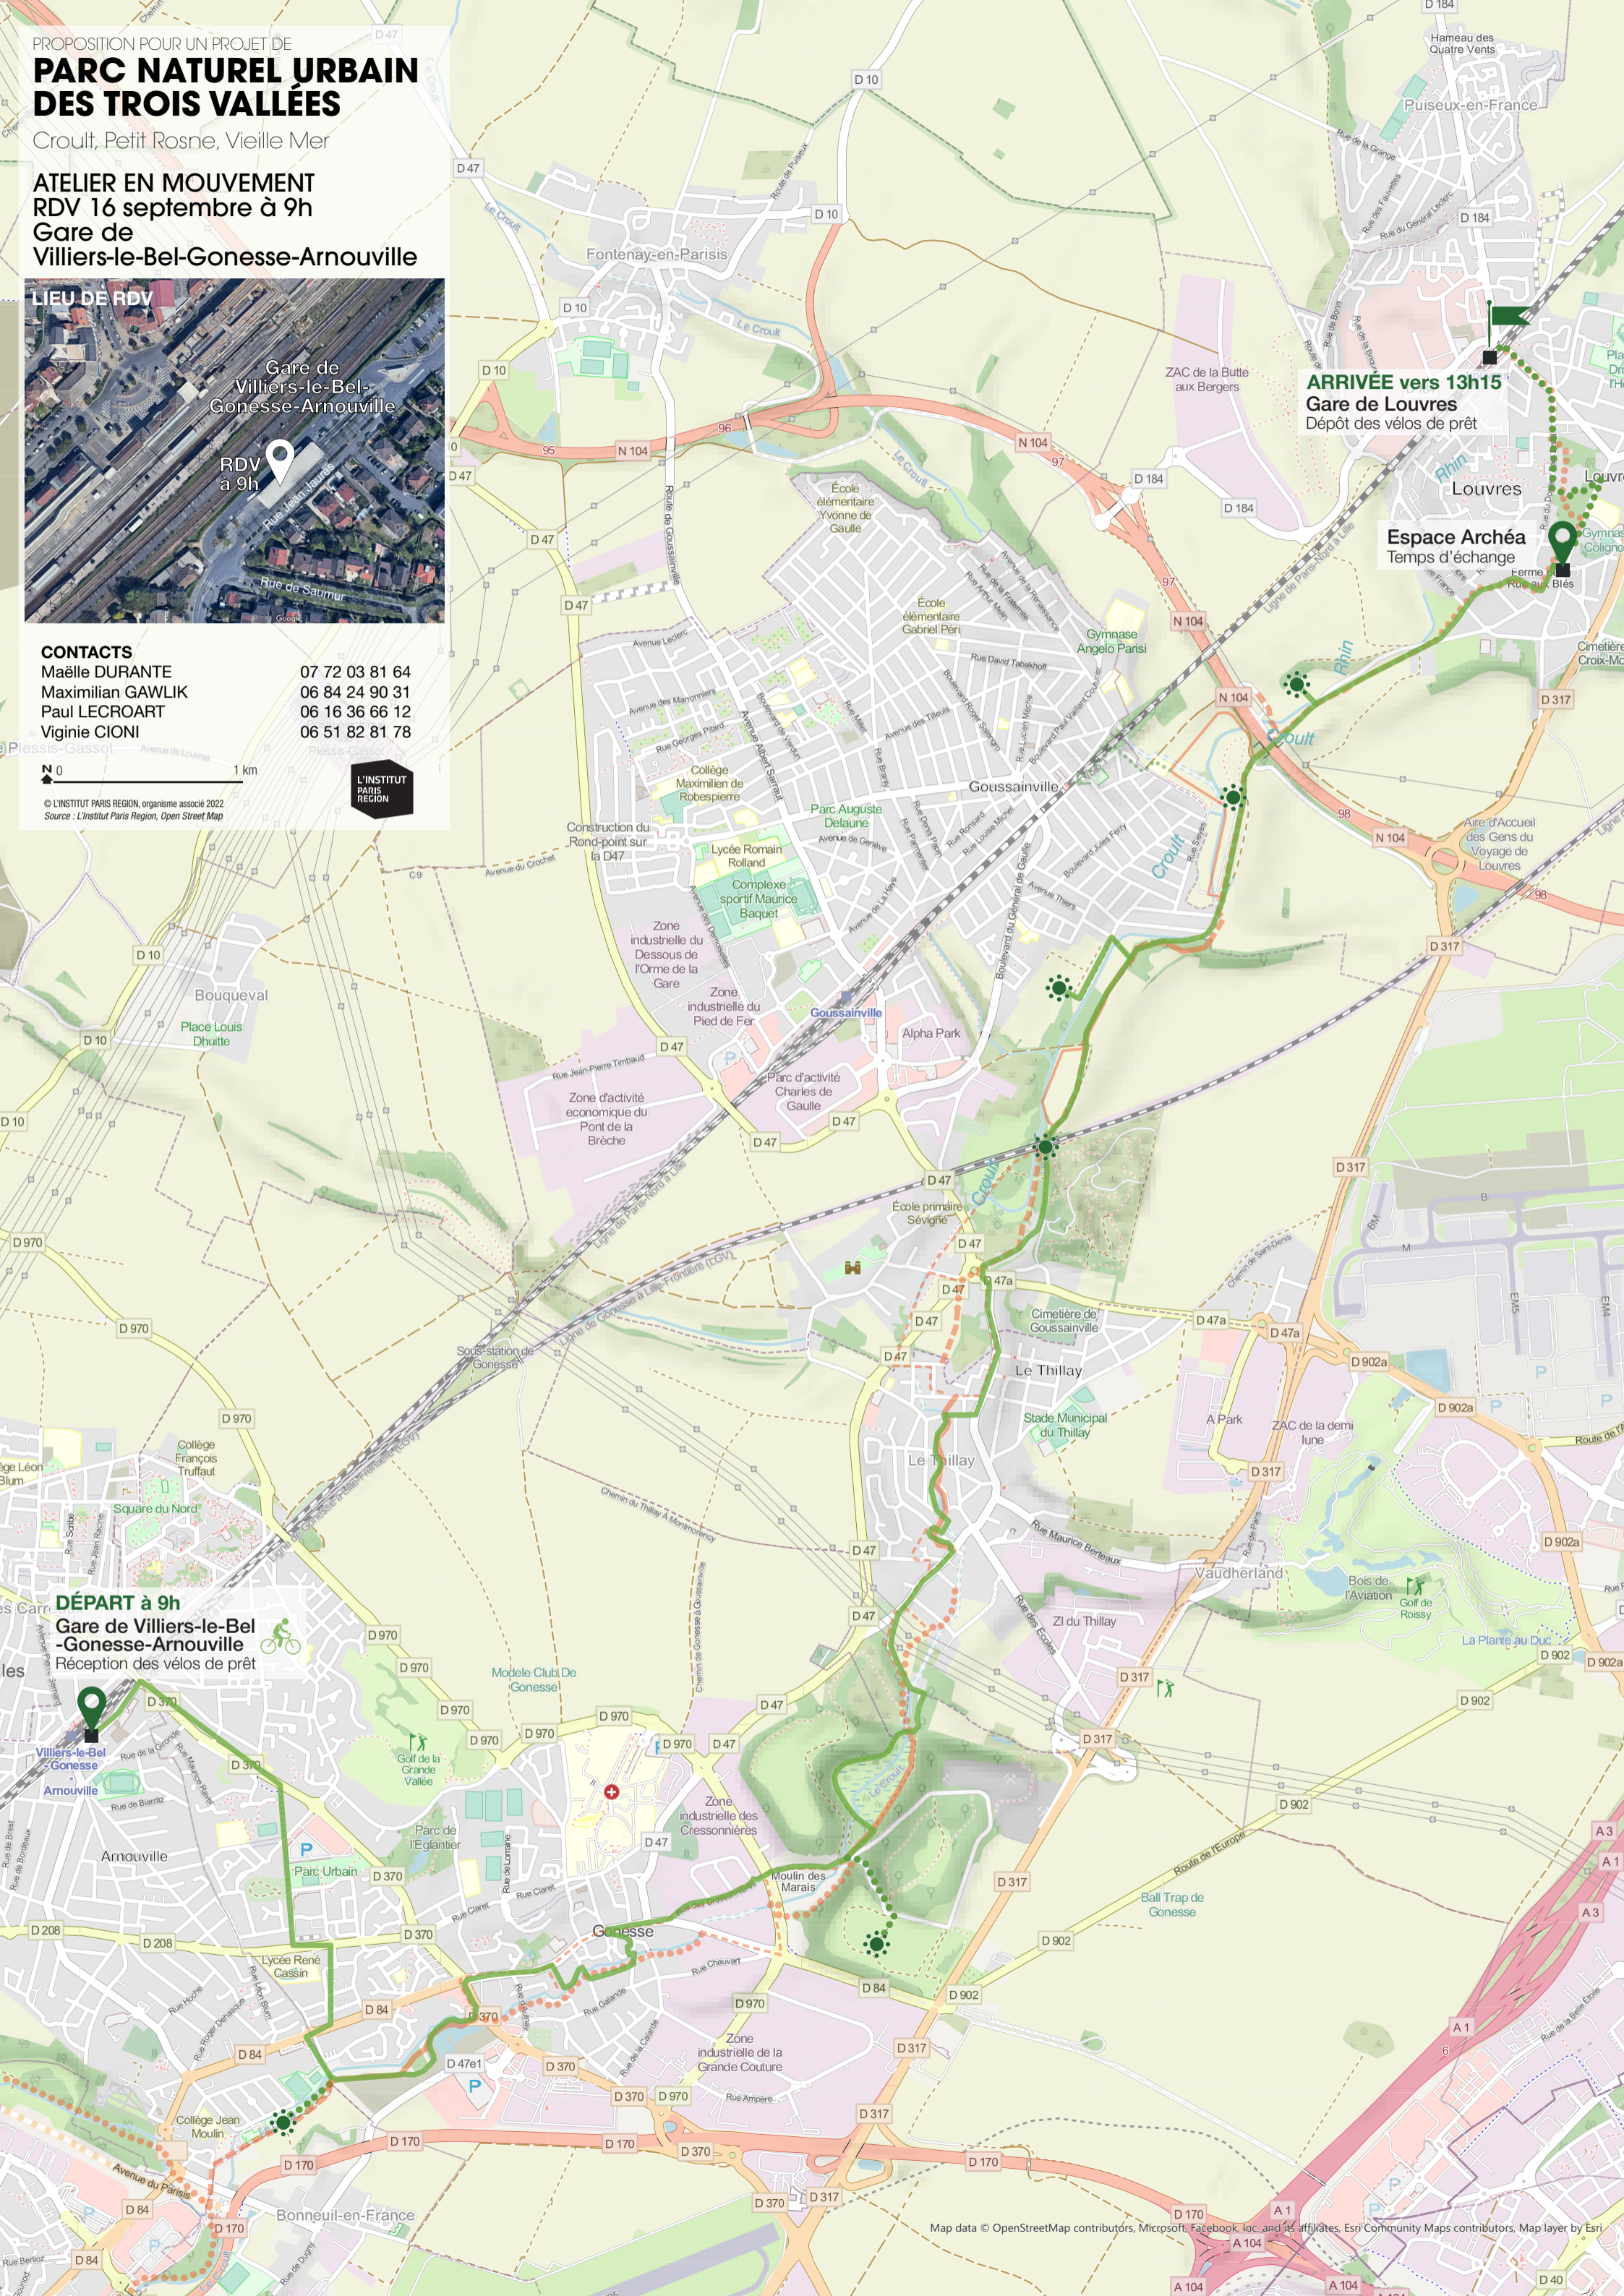

ARRIVÉE vers 13h15
Gare de Louvres
Dépôt des vélos de prêt

Espace Archéa
Temps d'échange

DÉPART à 9h
Gare de Villiers-le-Bel-Gonesse-Arnouville
Réception des vélos de prêt