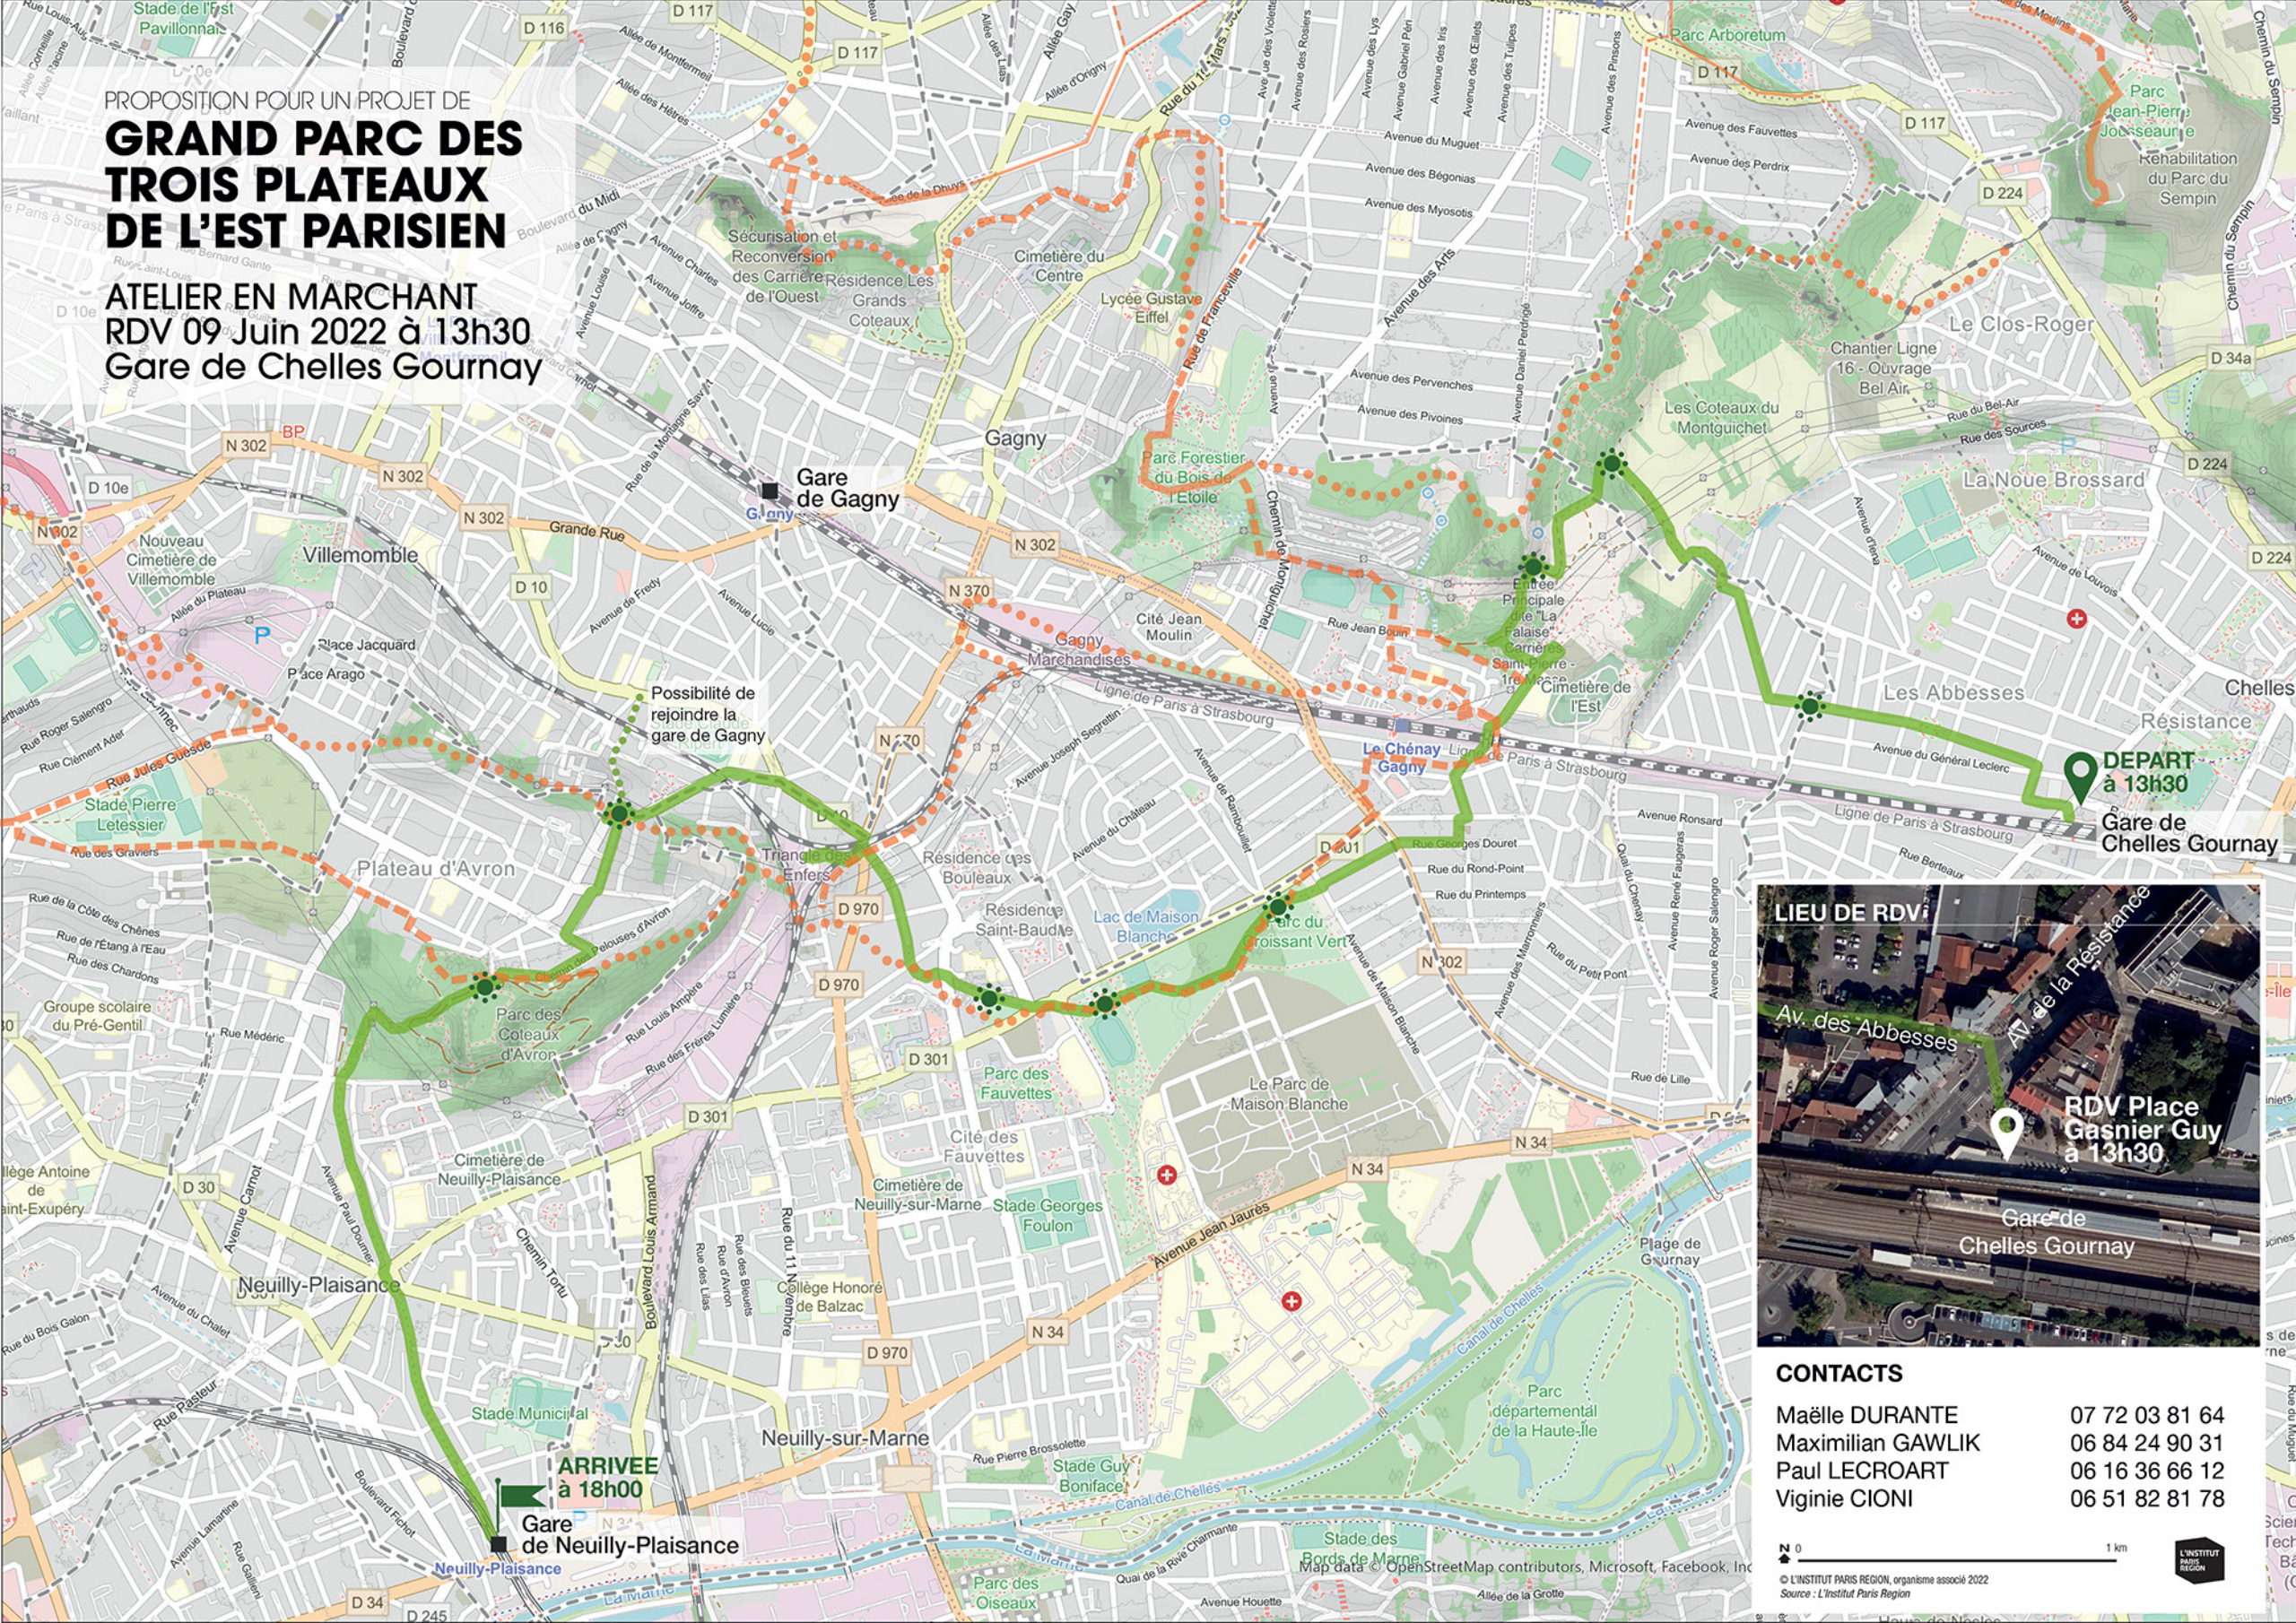

PROPOSITION POUR UN PROJET DE GRAND PARC DES TROIS PLATEAUX DE L'EST PARISIEN

ATELIER EN MARCHANT
RDV 09 Juin 2022 à 13h30
Gare de Chelles Gournay

Possibilité de rejoindre la gare de Gagny

DEPART à 13h30
Gare de Chelles Gournay