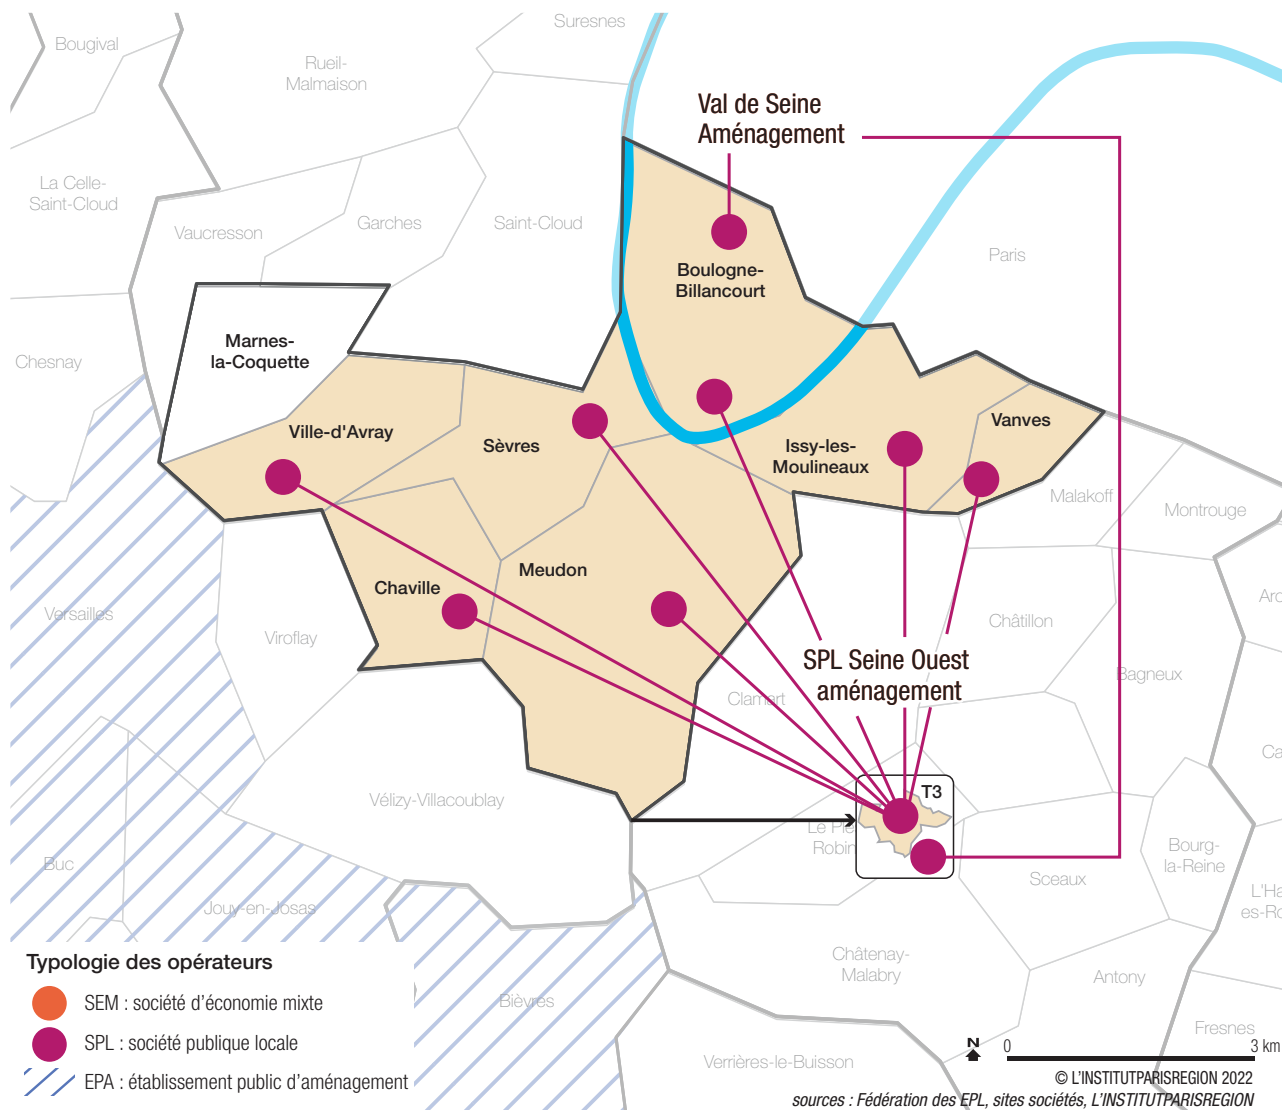

LES OPÉRATEURS DE L'AMÉNAGEMENT

GRAND PARIS SEINE OUEST

AIDE : sur la carte sont mises en exergue les communes membres de l'entreprise publique locale, au sein de l'établissement public territorial, objet de la présente fiche. La carte n'apporte pas d'indications sur les secteurs d'intervention des entreprises publiques locales mentionnées.

Autres actionnaires de Val de Seine aménagement : Hauts-de-Seine.

création 2010

SPL Seine Ouest aménagement est constituée des seules communes et intercommunalités représentées sur la carte.

création 2010