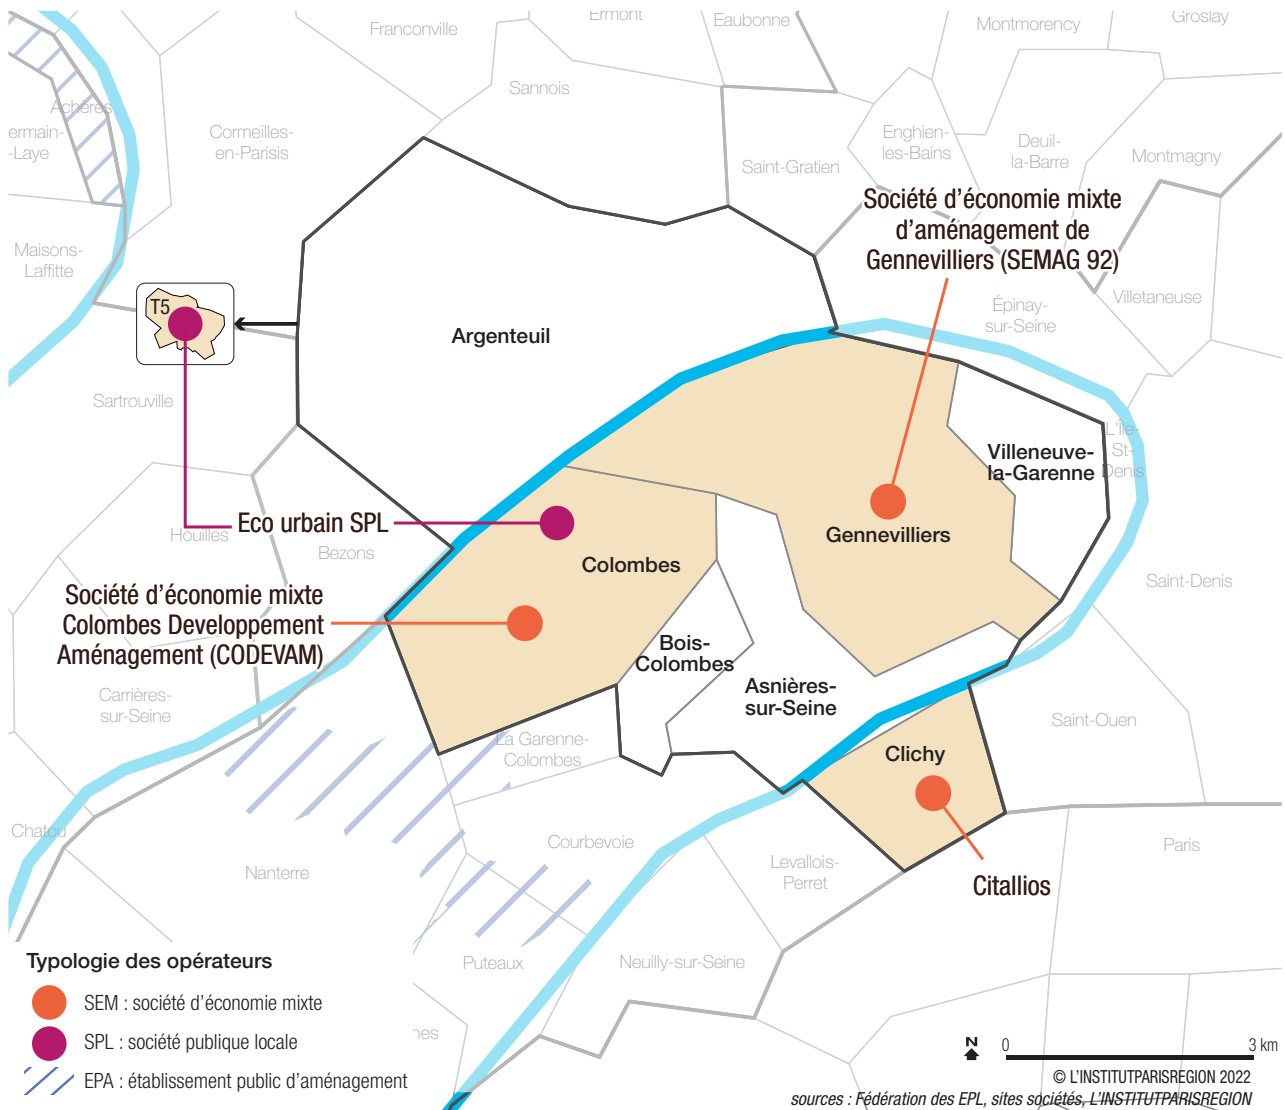

# LES OPÉRATEURS DE L'AMÉNAGEMENT

# BOUCLE NORD DE SEINE

**AIDE :** sur la carte sont mises en exergue les communes membres de l'entreprise publique locale, au sein de l'établissement public territorial, objet de la présente fiche. La carte n'apporte pas d'indications sur les secteurs d'intervention des entreprises publiques locales mentionnées.

**Eco Urbain SPL (ex ASCODEV)** est constituée de la commune de Colombes et de l'EPT Boucle nord de Seine.  
création 2017

Autres actionnaires de la **SEMAG 92** : EGAT ; CDC ; BNP Paribas immobilier ; GA Promotion Eiffage construction ; Socodem ; personne physique.  
création 1962

**Citallios** est issue de la fusion entre 4 SEM préexistantes : la Sarry 78 et la Semercli – créées dans les années soixante – la SEM 92 (créée en 1985) et Yvelines aménagement (créée en 2009).  
Autres actionnaires de Citallios : Etablissement public interdépartemental Yvelines-Hauts-de-Seine ; Conseil régional Ile-de-France, CDC, divers.  
création 2016