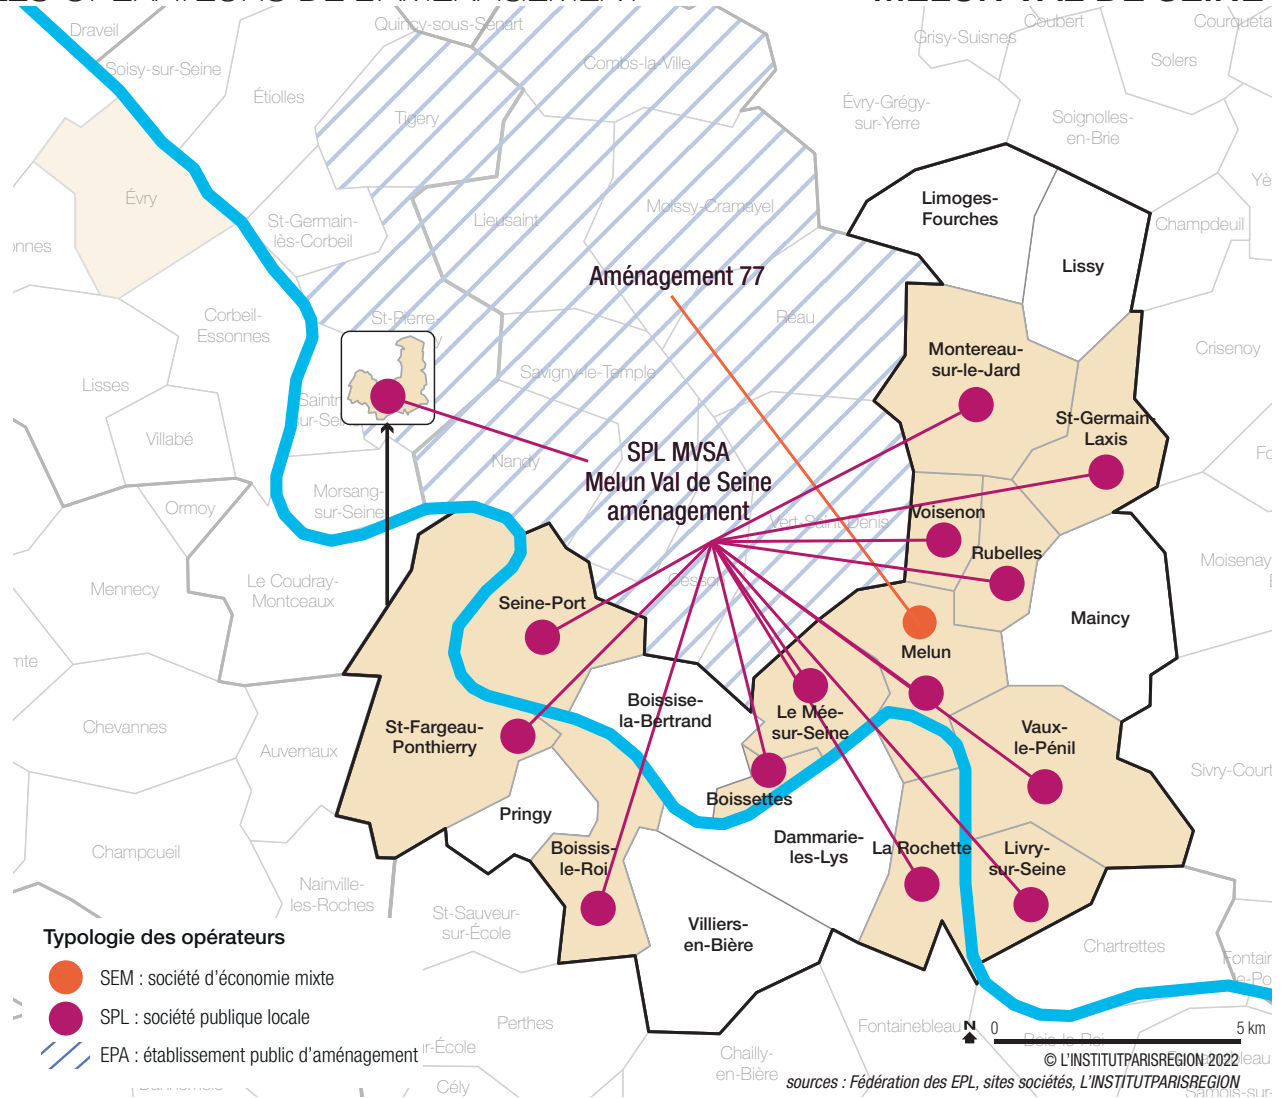

# LES OPÉRATEURS DE L'AMÉNAGEMENT

# MELUN VAL DE SEINE

**AIDE :** sur la carte sont mises en exergue les communes membres de l'entreprise publique locale, au sein de l'intercommunalité, objet de la présente fiche. La carte n'apporte pas d'indications sur les secteurs d'intervention des entreprises publiques locales mentionnées.

**Autres actionnaires d'Aménagement 77 :**

- Collectivités : Conseil départemental de Seine-et-Marne
- Autres : CDC; Terralia; Chambre de commerce; CAF.

création 1958

**La SPL Melun Val de Seine Aménagement est constituée des seules intercommunalité et communes représentées sur la carte.**