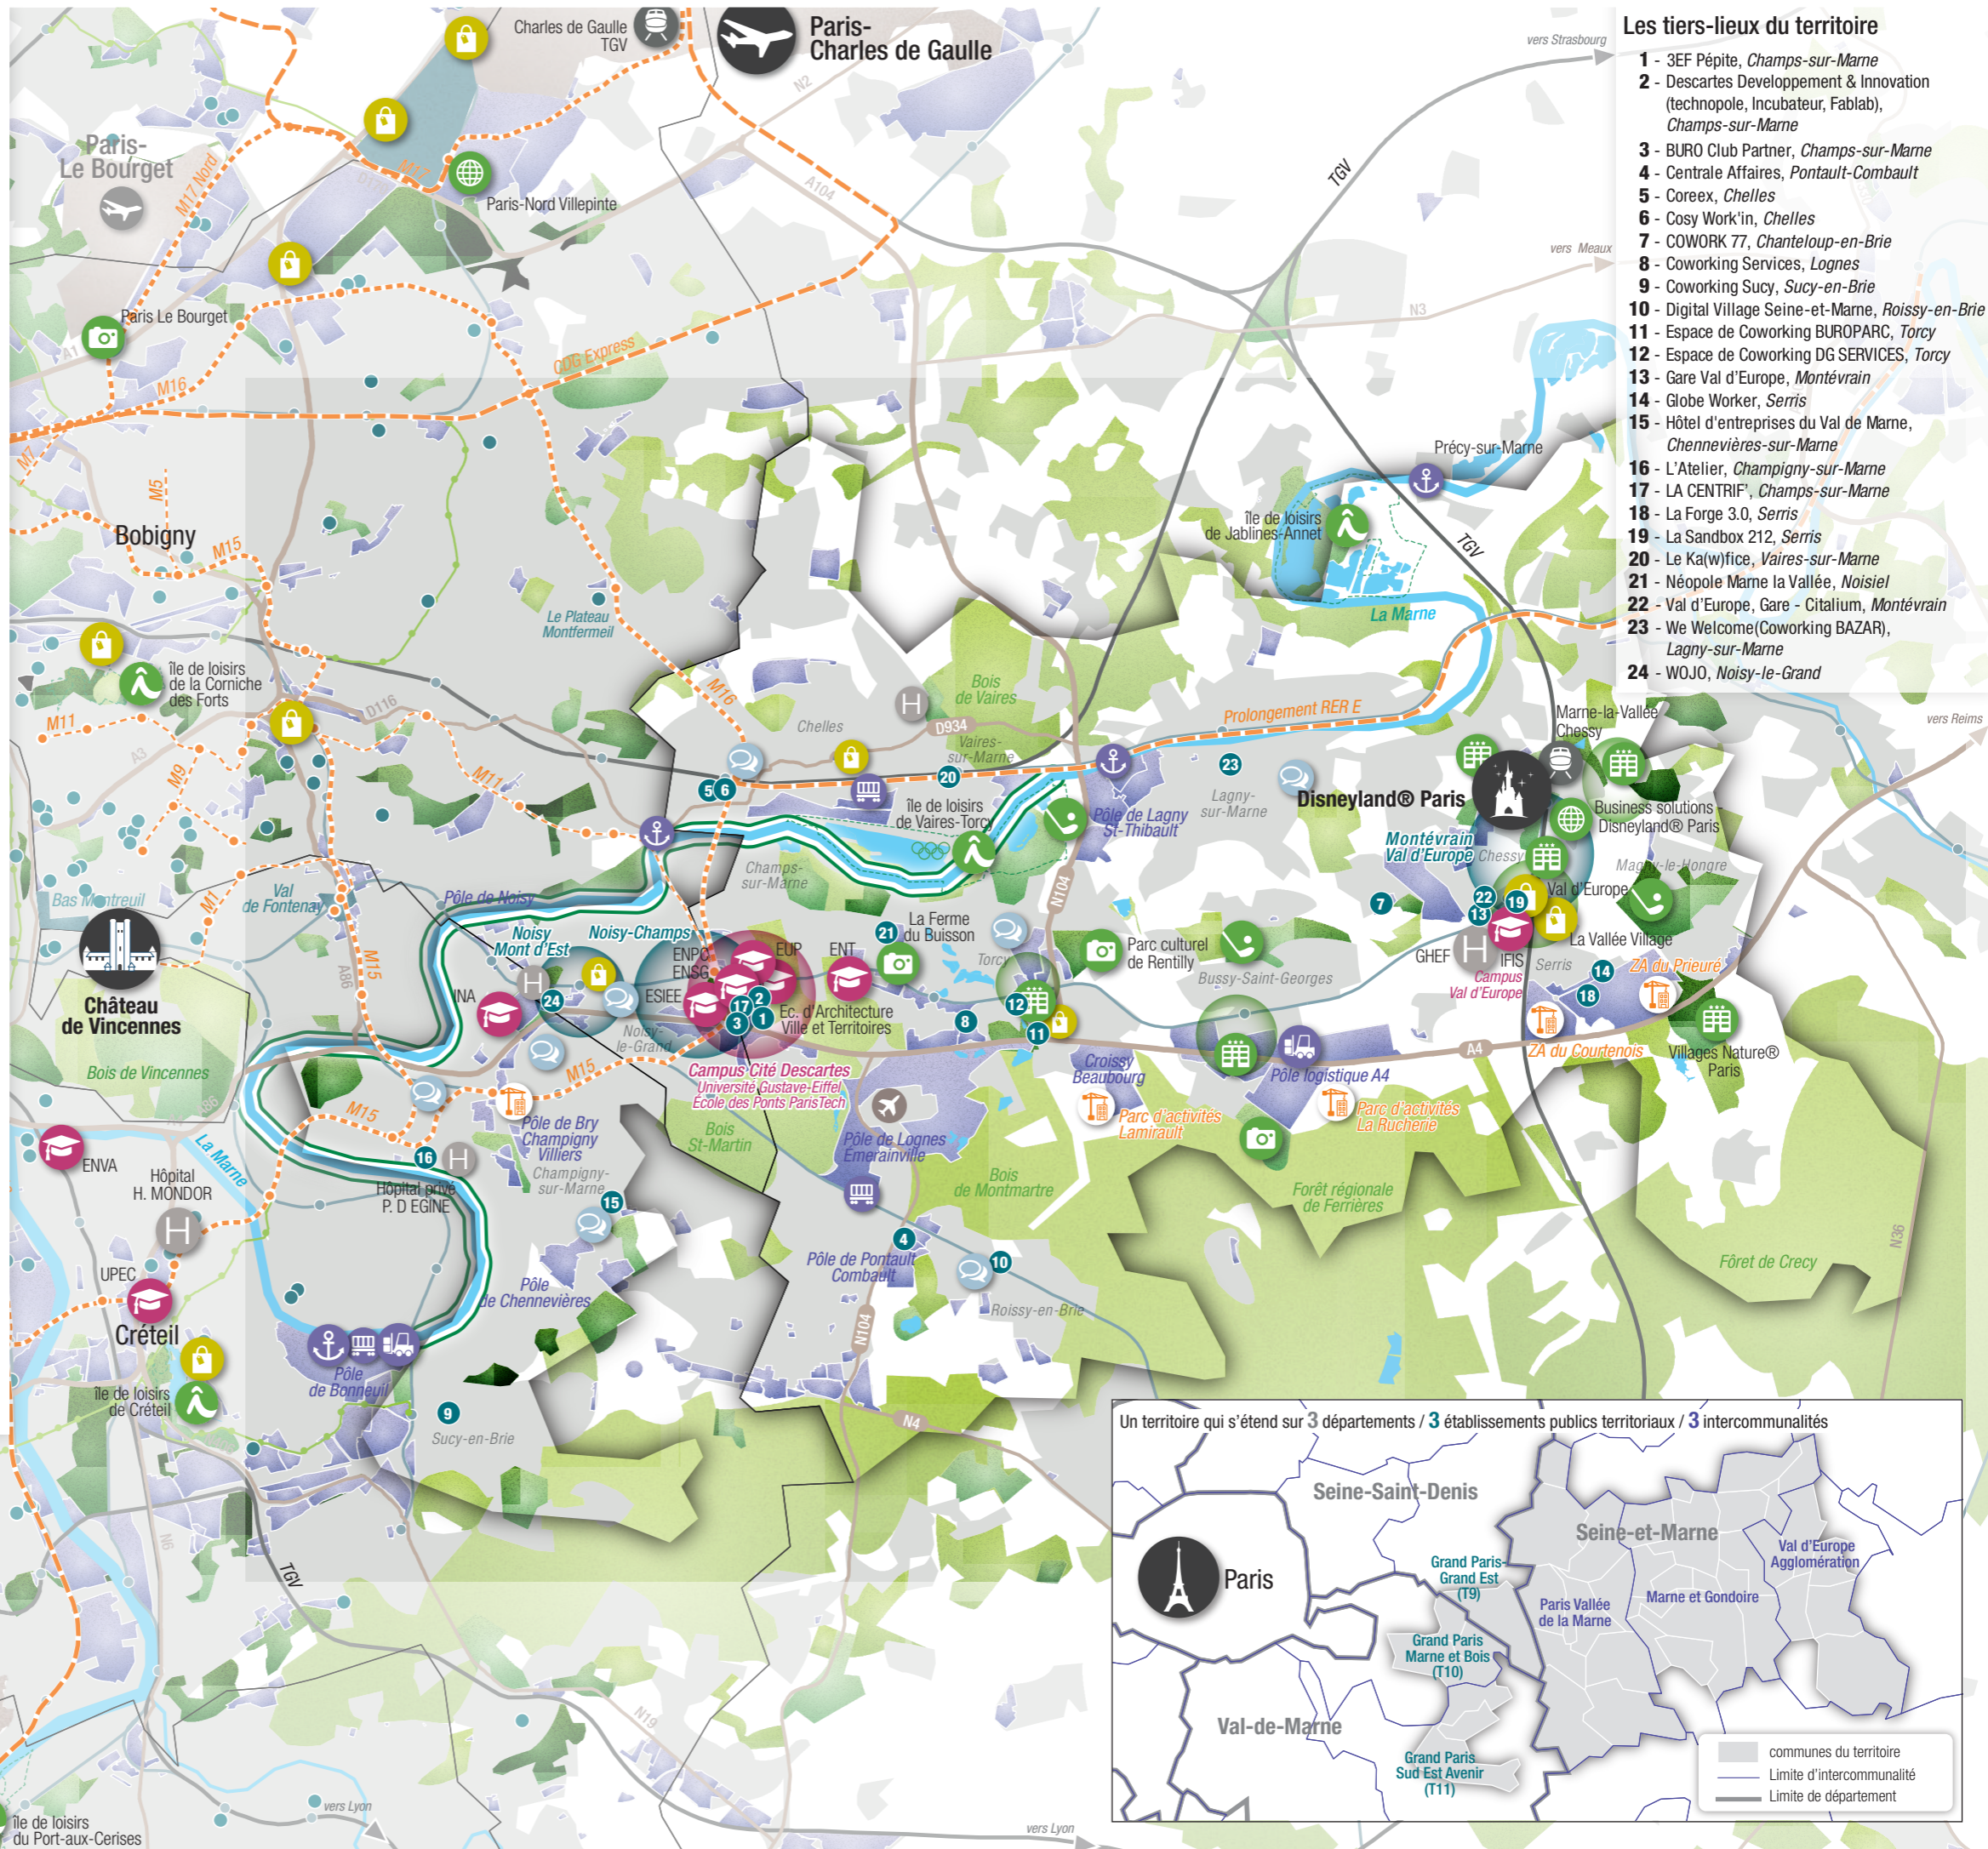

GRAND EST PARISIEN VALLÉE DE LA MARNE

VILLE DURABLE - TOURISME

Attractivité et développement économique

- Activités et logistique**
- site d'activité économique
 - pôle logistique
 - port
 - site avec connexion ferrée
- Activités tertiaires**
- pôle tertiaire
 - tiers-lieu (● : hors territoire)
- Enseignement recherche**
- pôle universitaire et scientifique
 - école, université

Interconnexions

À l'international

- proximité des 2 aéroports internationaux
- ligne et gare TGV

À l'échelle régionale

- aérodrome
- réseau ferré, RER, gare
- autoroutes, réseau routier principal et secondaire

Polarités touristiques et de loisirs

- Disneyland® Paris 1^{re} destination touristique en Europe
- zone hôtelière
- centre de congrès ou d'exposition
- site touristique, culturel ou de loisirs
- île de loisirs
- tourisme de bords de Marne
- golf

NB : seuls les principaux sites et équipements du territoire figurent sur cette carte. En dehors de ce périmètre, seul le niveau suprarégional ou à forte attractivité touristique est représenté.

Les tiers-lieux du territoire