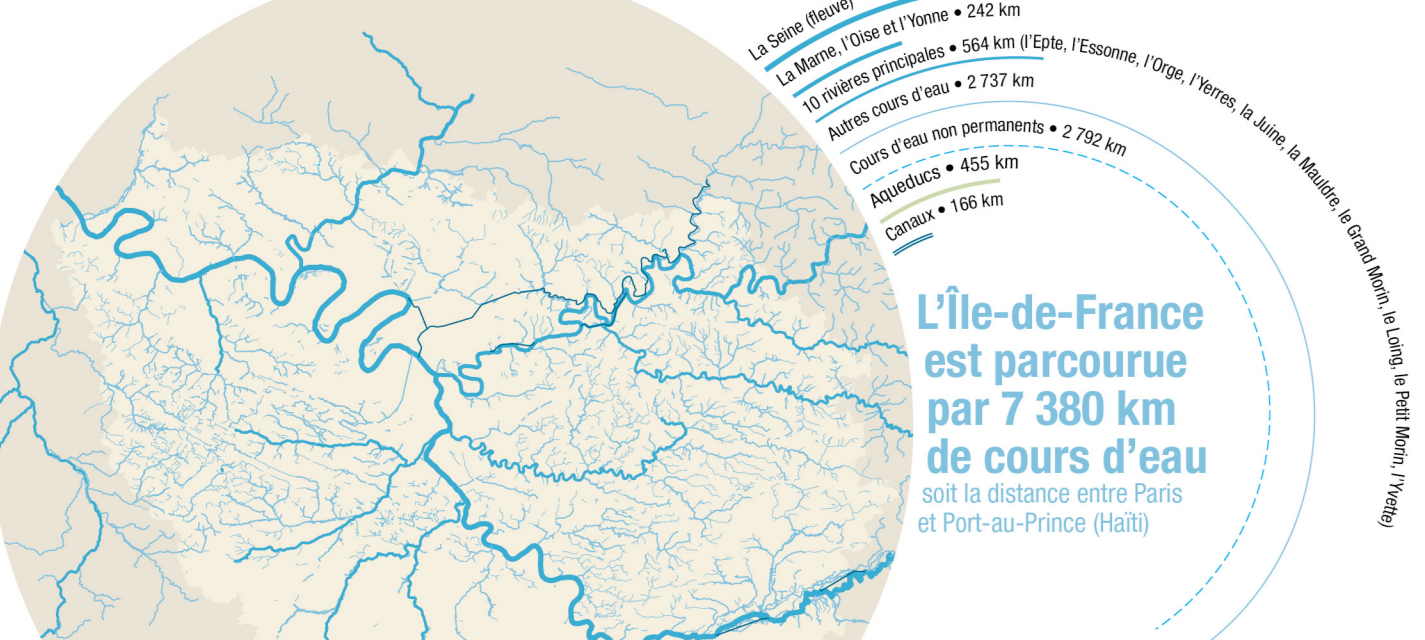

LES PRINCIPAUX BASSINS VERSANTS ET COURS D'EAU D'ÎLE-DE-FRANCE

Type de cours d'eau	Exemples
Ligne de bassin versant	Région de Paris
Cours d'eau	Seine, Marne, Oise, Yonne
Agglomération	Paris, Nanterre, Evry
Autre cours d'eau	Aisne, Somme
Non permis	Aisne, Somme
Canal	Canal de la Marne à la Saône
À ciel ouvert	Canal de la Marne à la Saône
Couvert	Canal de la Marne à la Saône

1 © IGN Paris 2022
Source : IGN Paris 2022

LES BASSINS DE RIVIÈRES

Basin	Basin	Basin	Basin
LA MOINE	LA MONTAGNE	LA SEINE	LA SEINE ET LE RIVIERE
LA MOINE	LA MONTAGNE	LA SEINE	LA SEINE ET LE RIVIERE
LA MOINE	LA MONTAGNE	LA SEINE	LA SEINE ET LE RIVIERE

LES COURS D'EAU EN ÎLE-DE-FRANCE

Nom	Cours d'eau	Nom	Cours d'eau	Nom	Cours d'eau	Nom	Cours d'eau
A1	Aisne	U1	Urfre	V1	Vanne	X1	Xaint-Martin
A2	Aisne	U2	Urfre	V2	Vanne	X2	Xaint-Martin
A3	Aisne	U3	Urfre	V3	Vanne	X3	Xaint-Martin
A4	Aisne	U4	Urfre	V4	Vanne	X4	Xaint-Martin
A5	Aisne	U5	Urfre	V5	Vanne	X5	Xaint-Martin
A6	Aisne	U6	Urfre	V6	Vanne	X6	Xaint-Martin
A7	Aisne	U7	Urfre	V7	Vanne	X7	Xaint-Martin
A8	Aisne	U8	Urfre	V8	Vanne	X8	Xaint-Martin
A9	Aisne	U9	Urfre	V9	Vanne	X9	Xaint-Martin
A10	Aisne	U10	Urfre	V10	Vanne	X10	Xaint-Martin
A11	Aisne	U11	Urfre	V11	Vanne	X11	Xaint-Martin
A12	Aisne	U12	Urfre	V12	Vanne	X12	Xaint-Martin
A13	Aisne	U13	Urfre	V13	Vanne	X13	Xaint-Martin
A14	Aisne	U14	Urfre	V14	Vanne	X14	Xaint-Martin
A15	Aisne	U15	Urfre	V15	Vanne	X15	Xaint-Martin
A16	Aisne	U16	Urfre	V16	Vanne	X16	Xaint-Martin
A17	Aisne	U17	Urfre	V17	Vanne	X17	Xaint-Martin
A18	Aisne	U18	Urfre	V18	Vanne	X18	Xaint-Martin
A19	Aisne	U19	Urfre	V19	Vanne	X19	Xaint-Martin
A20	Aisne	U20	Urfre	V20	Vanne	X20	Xaint-Martin

LISTE ALPHABETIQUE DES COMMUNES DE LA REGION D'ÎLE-DE-FRANCE ET LEUR LOCALISATION

LISTE ALPHABETIQUE DES COMMUNES DE LA REGION D'ÎLE-DE-FRANCE ET LEUR LOCALISATION

A	Abbeville-sur-Bosche	1
B	Abbeville	2
C	Abbeville-sur-Bosche	3
D	Abbeville	4
E	Abbeville-sur-Bosche	5

F	Abbeville	6
G	Abbeville-sur-Bosche	7
H	Abbeville	8
I	Abbeville-sur-Bosche	9
J	Abbeville	10

K	Abbeville	11
L	Abbeville-sur-Bosche	12
M	Abbeville	13
N	Abbeville-sur-Bosche	14
O	Abbeville	15

P	Abbeville	16
Q	Abbeville-sur-Bosche	17
R	Abbeville	18
S	Abbeville-sur-Bosche	19
T	Abbeville	20